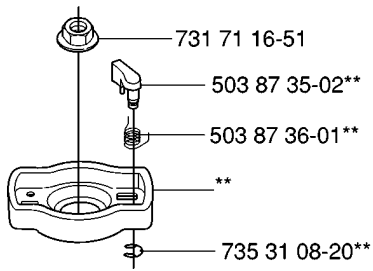

**H** \*compl 544 00 25-01

537 35 34-36 **326HD60**  
537 35 34-37 **326HD75**

537 35 34-36 **326HD60**

537 35 34-37 **326HD75**

\*\*compl 503 87 33-02

## STARTER

326 HD60 X-SERIES, 2006-07

Part No	Description	Remark	QTY KIT
503 21 62-20	SCREW IHSCFT		1
503 21 77-25	SCREW IHSCFT		1
503 85 89-01	STARTER CORD		1
503 85 90-01	RECOIL SPRING		1
503 87 33-02	BRIDGE		1
503 87 35-02	STARTER PAWL		1
503 87 36-01	SPRING		1
537 00 84-01	STARTER HANDLE		1
537 35 34-36	LABEL		1
537 35 34-36	LABEL		1
537 35 34-37	LABEL		1
537 35 34-37	LABEL		1
537 37 93-01	SPACING SLEEVE		2
544 00 24-01	STARTER HOUSING		1
544 00 25-01	STARTER ASSY		1
544 03 86-01	STARTER PULLEY		1
544 03 87-01	DRIVER		1
544 03 88-01	SPRING		1
544 16 65-01	STARTER PULLEY ASSY		1
731 71 16-51	HEXAGON NUT FLANGE		1
735 31 08-20	E-CLIP		1