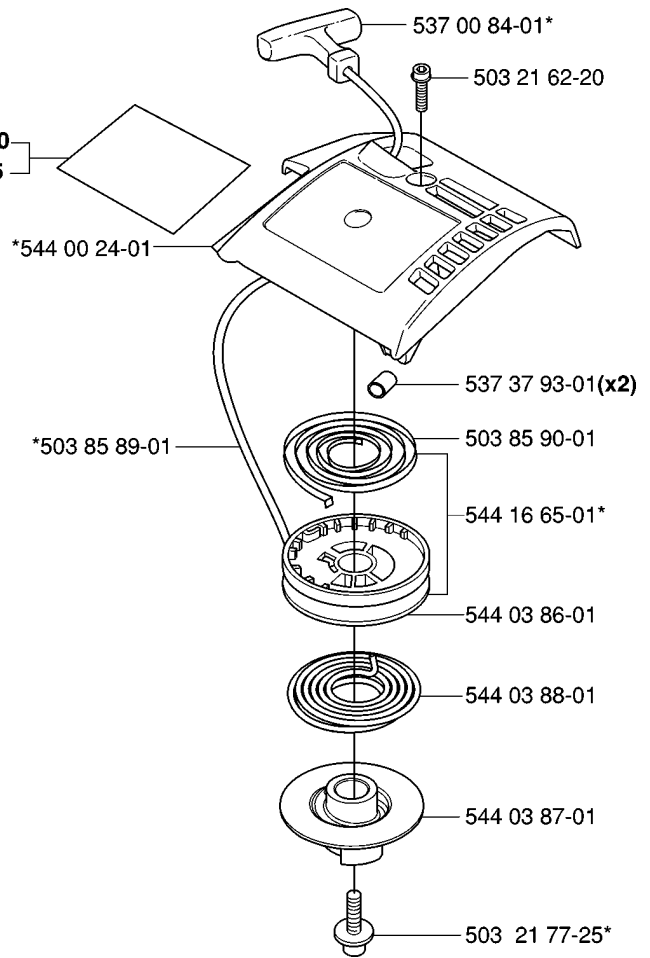

**H** \*compl 544 00 25-01

537 35 34-36 **326HD60**  
537 35 34-37 **326HD75**

537 35 34-36 **326HD60**

537 35 34-37 **326HD75**

\*\*compl 503 87 33-02

## STARTER

326 HD60 X-SERIES, 2006-07

Part No	Description	Remark	QTY KIT
503 21 62-20	SCREW IHSCFT		1
503 21 77-25	SCREW IHSCFT		1
503 85 89-01	STARTER CORD		1
503 85 90-01	RECOIL SPRING		1
503 87 33-02	BRIDGE		1
503 87 35-02	STARTER PAWL		1
503 87 36-01	SPRING		1
537 00 84-01	STARTER HANDLE		1
537 35 34-36	LABEL		1
537 35 34-36	LABEL		1
537 35 34-37	LABEL		1
537 35 34-37	LABEL		1
537 37 93-01	SPACING SLEEVE		2
544 00 24-01	STARTER HOUSING		1
544 00 25-01	STARTER ASSY		1
544 03 86-01	STARTER PULLEY		1
544 03 87-01	DRIVER		1
544 03 88-01	SPRING		1
544 16 65-01	STARTER PULLEY ASSY		1
731 71 16-51	HEXAGON NUT FLANGE		1
735 31 08-20	E-CLIP		1