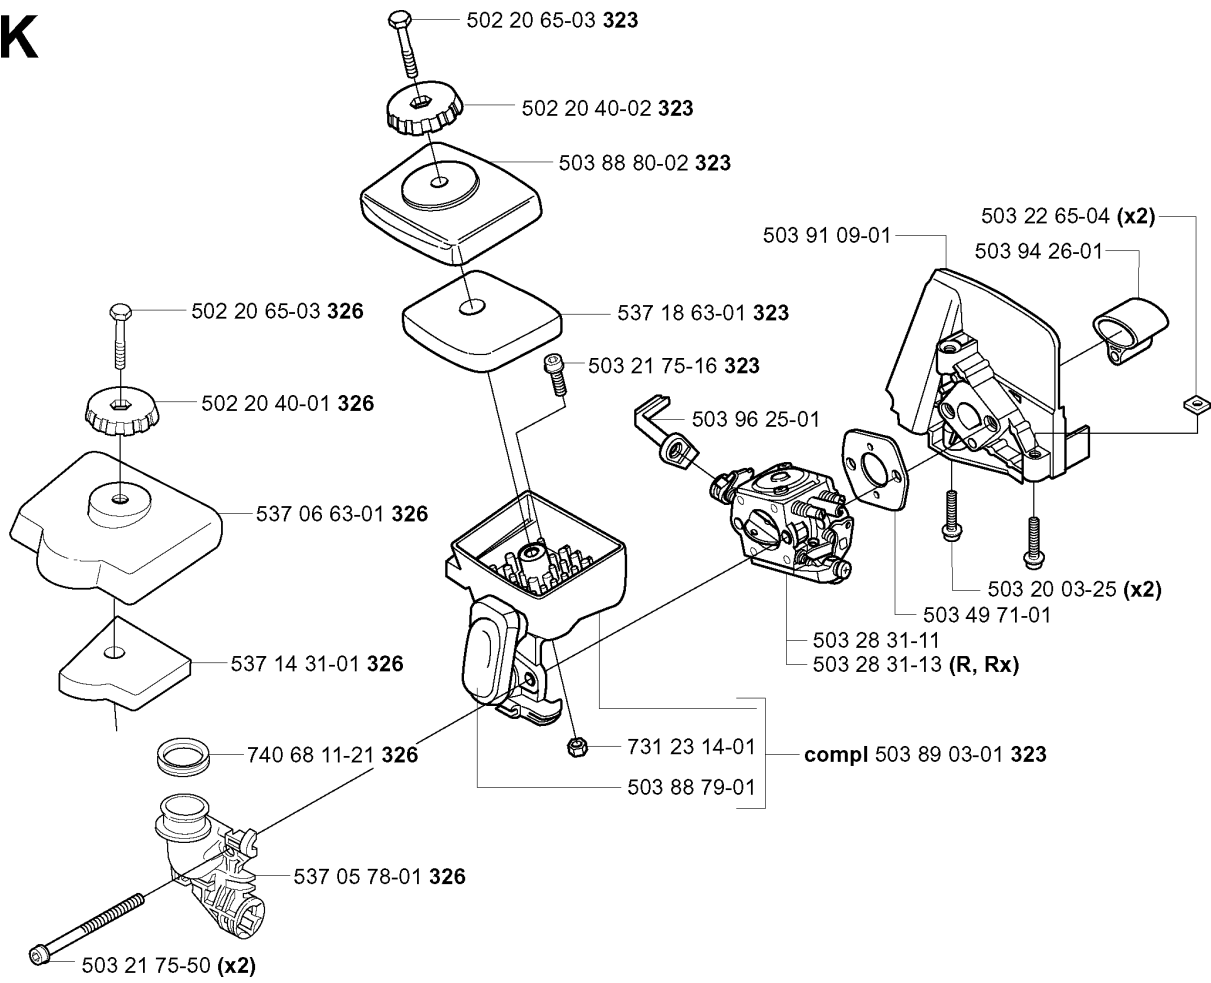

CARBURETOR

326 Lx, 2006-04

Ref	Part No	Description	Remark	QTY KIT	
1	576 01 98-01	CARBURETTOR	Hualong HQ-2, only option for US	1	
2	576 02 42-01	SCREW		2	1
4	576 02 36-01	COVER		1	1
5	576 02 24-01	DIAPHRAGM ASSY		1	1
6	576 02 30-01	SHAFT ASSY		1	1
7	576 02 41-01	SCREW		1	1
8	576 02 32-01	CHOKE		1	1
9	576 02 48-01	E-CLIP		1	1
10	576 02 31-01	LEVER		1	1
11	576 02 35-01	BUSHING		1	1
12	576 02 33-01	SPRING		1	1
14	576 02 01-01	VALVE		1	1
15	576 02 37-01	GASKET		1	1
16	576 02 03-01	PIN		1	1
17	576 02 04-01	LEVER		1	1
18	576 02 05-01	SPRING		1	1
19	576 02 06-01	PLUG		1	1
20	576 02 28-01	LEVER		1	1
21	576 02 29-01	BUSHING		1	1
22	576 02 07-01	MAIN NOZZLE		1	1
23	576 02 08-01	CHECK VALVE		1	1
24	576 02 43-01	SCREW		1	1
25	576 02 34-01	SPRING		1	1
26	576 02 47-01	BALL		1	1
27	576 02 23-01	BAR		1	1
28	576 02 10-01	NEEDLE		1	1
29	576 02 11-01	NEEDLE		1	1
30	576 02 15-01	SCREEN		1	1
31	576 02 27-01	SPRING		1	1
32	576 02 40-01	SCREW		1	1
33	576 02 26-01	THROTTLE		1	1
34	576 02 39-01	DIAPHRAGM PUMP		1	1
35	576 02 25-01	SHAFT ASSY		1	1
36	576 02 38-01	GASKET		1	1
37	576 02 20-01	COVER		1	1
38	576 02 22-01	SCREW		1	1
39	576 02 44-01	SCREW		1	1
40	581 74 35-01	GASKET KIT		1	1
41	581 74 37-01	REPAIR KIT		1	1

K