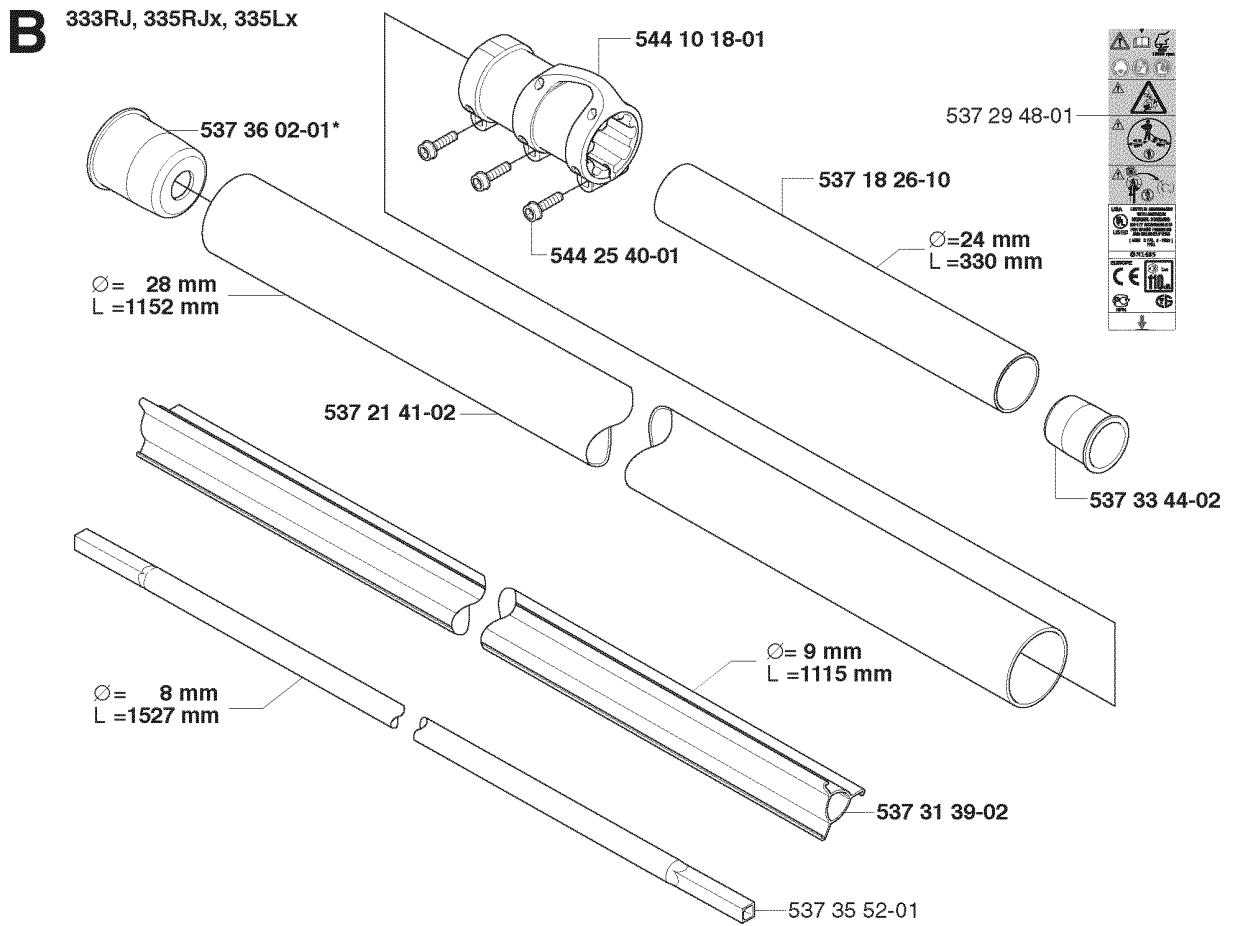

## SHAFT

335 RJX, 2006-10

Part No	Description	Remark	QTY KIT
503 21 75-16	SCREW IHSCFT		1
537 13 04-02	KNOB		1
537 21 41-01	TUBE		1
537 21 42-01	TUBE		1
537 29 48-01	LABEL		1
537 31 39-01	GUIDE		1
537 34 97-01	LOOP		1
537 34 98-01	LOOP		1
537 35 01-01	LOOP		1
537 35 52-01	DRIVE SHAFT		1
537 36 02-01	SPACER		1
537 36 02-02	SPACER		1
537 37 61-01	WIRING		1
725 23 31-51	SCREW		1