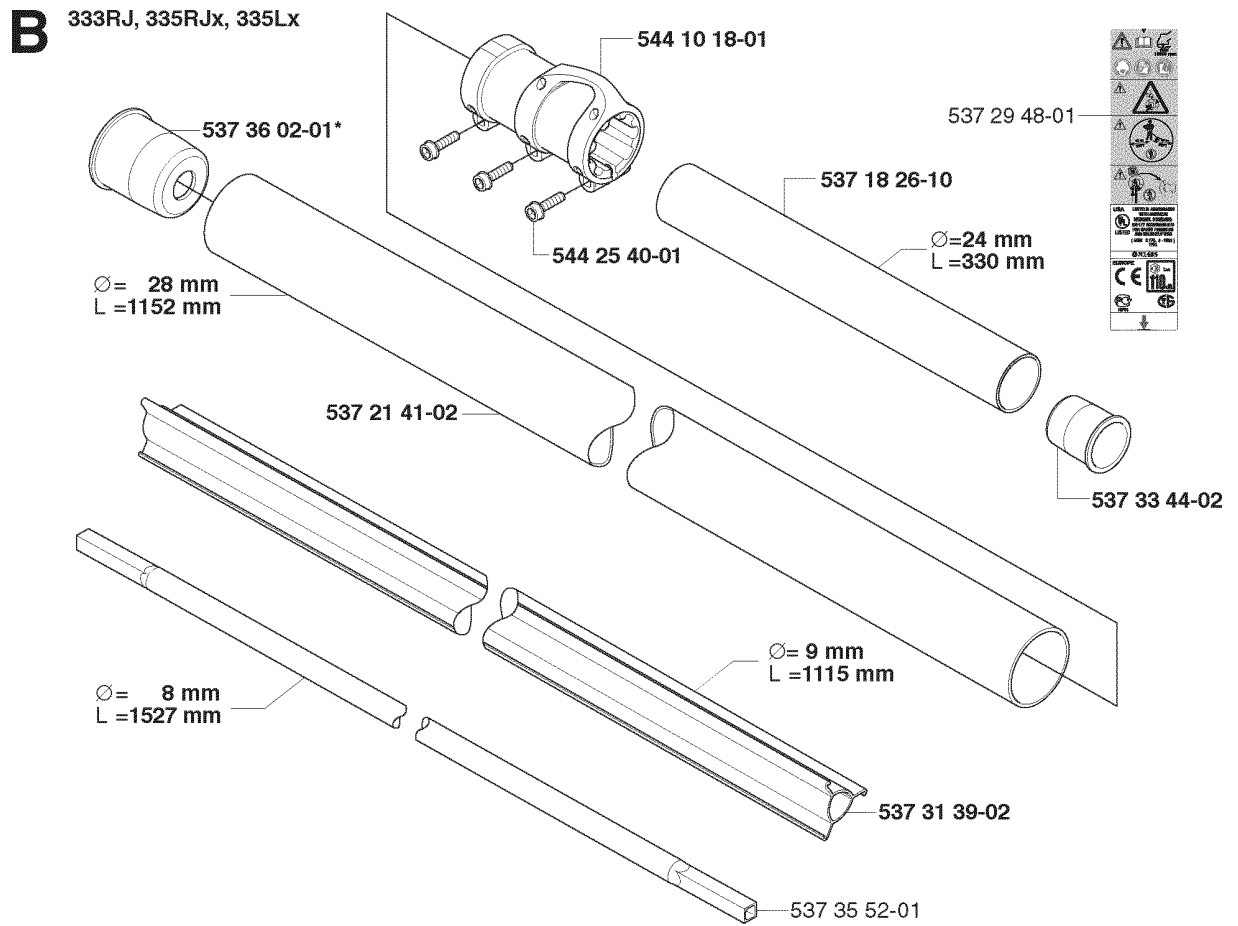

B *compl 537 21 42-01(333R, 335Rx)

**compl 537 34 97-01

SHAFT

335 RX, 2006-10

Part No	Description	Remark	QTY KIT
503 21 75-16	SCREW IHSCFT		1
537 13 04-02	KNOB		1
537 21 41-01	TUBE		1
537 21 42-01	TUBE		1
537 29 48-01	LABEL		1
537 31 39-01	GUIDE		1
537 34 97-01	LOOP		1
537 34 98-01	LOOP		1
537 35 01-01	LOOP		1
537 35 52-01	DRIVE SHAFT		1
537 36 02-01	SPACER		1
537 36 02-02	SPACER		1
537 37 61-01	WIRING		1
725 23 31-51	SCREW		1