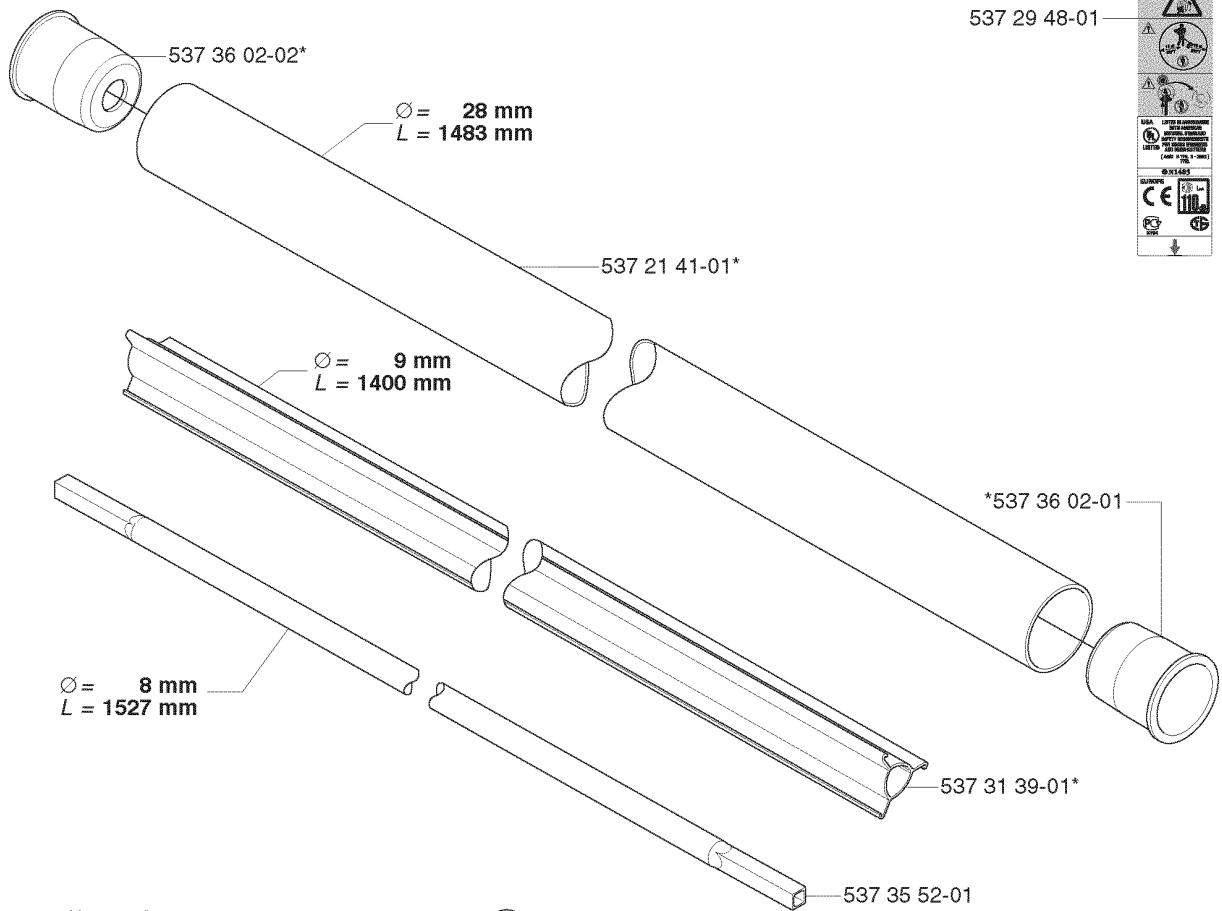

B *compl 537 21 42-01(333R, 335Rx)

**compl 537 34 97-01

SHAFT

335 RX, 2006-10

Part No	Description	Remark	QTY KIT
503 21 75-16	SCREW IHSCFT		1
537 13 04-02	KNOB		1
537 21 41-01	TUBE		1
537 21 42-01	TUBE		1
537 29 48-01	LABEL		1
537 31 39-01	GUIDE		1
537 34 97-01	LOOP		1
537 34 98-01	LOOP		1
537 35 01-01	LOOP		1
537 35 52-01	DRIVE SHAFT		1
537 36 02-01	SPACER		1
537 36 02-02	SPACER		1
537 37 61-01	WIRING		1
725 23 31-51	SCREW		1