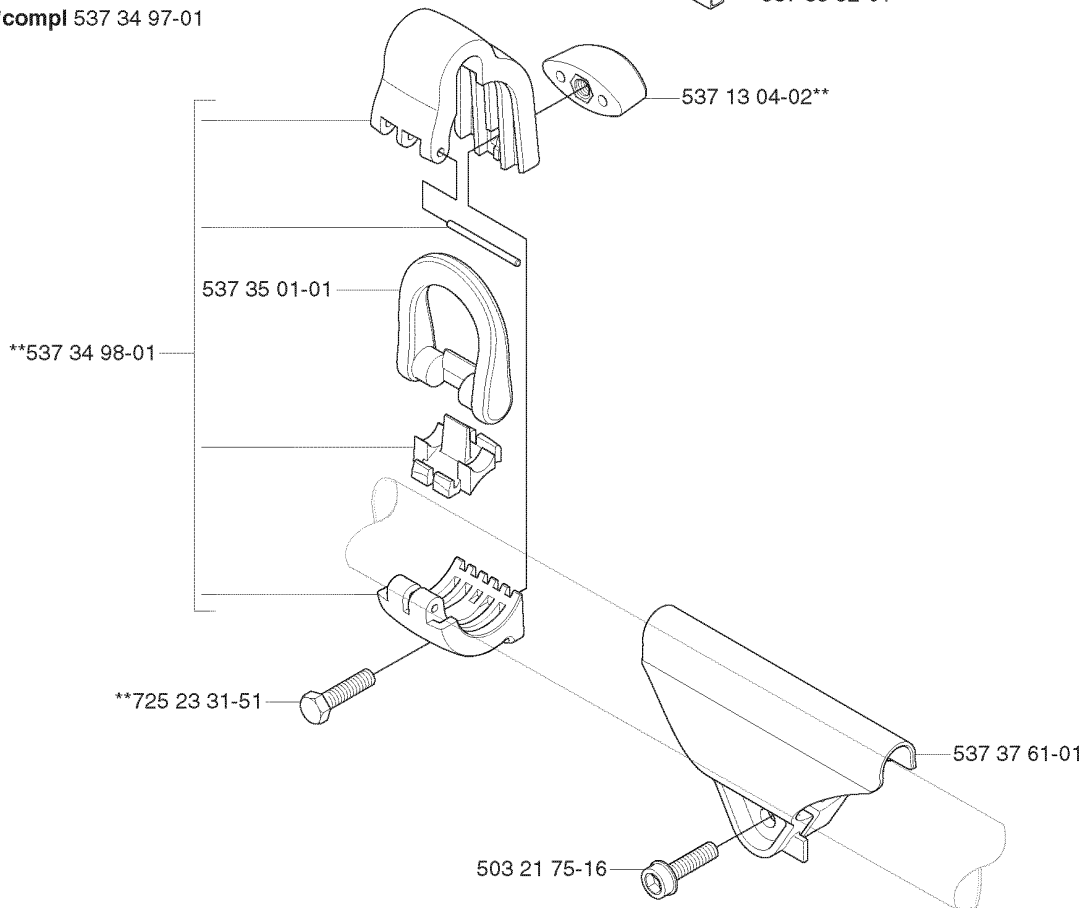

B *compl 537 21 42-01(333R, 335Rx)

**compl 537 34 97-01

SHAFT

335 RX, 2006-10

Part No	Description	Remark	QTY KIT
503 21 75-16	SCREW IHSCFT		1
537 13 04-02	KNOB		1
537 21 41-01	TUBE		1
537 21 42-01	TUBE		1
537 29 48-01	LABEL		1
537 31 39-01	GUIDE		1
537 34 97-01	LOOP		1
537 34 98-01	LOOP		1
537 35 01-01	LOOP		1
537 35 52-01	DRIVE SHAFT		1
537 36 02-01	SPACER		1
537 36 02-02	SPACER		1
537 37 61-01	WIRING		1
725 23 31-51	SCREW		1