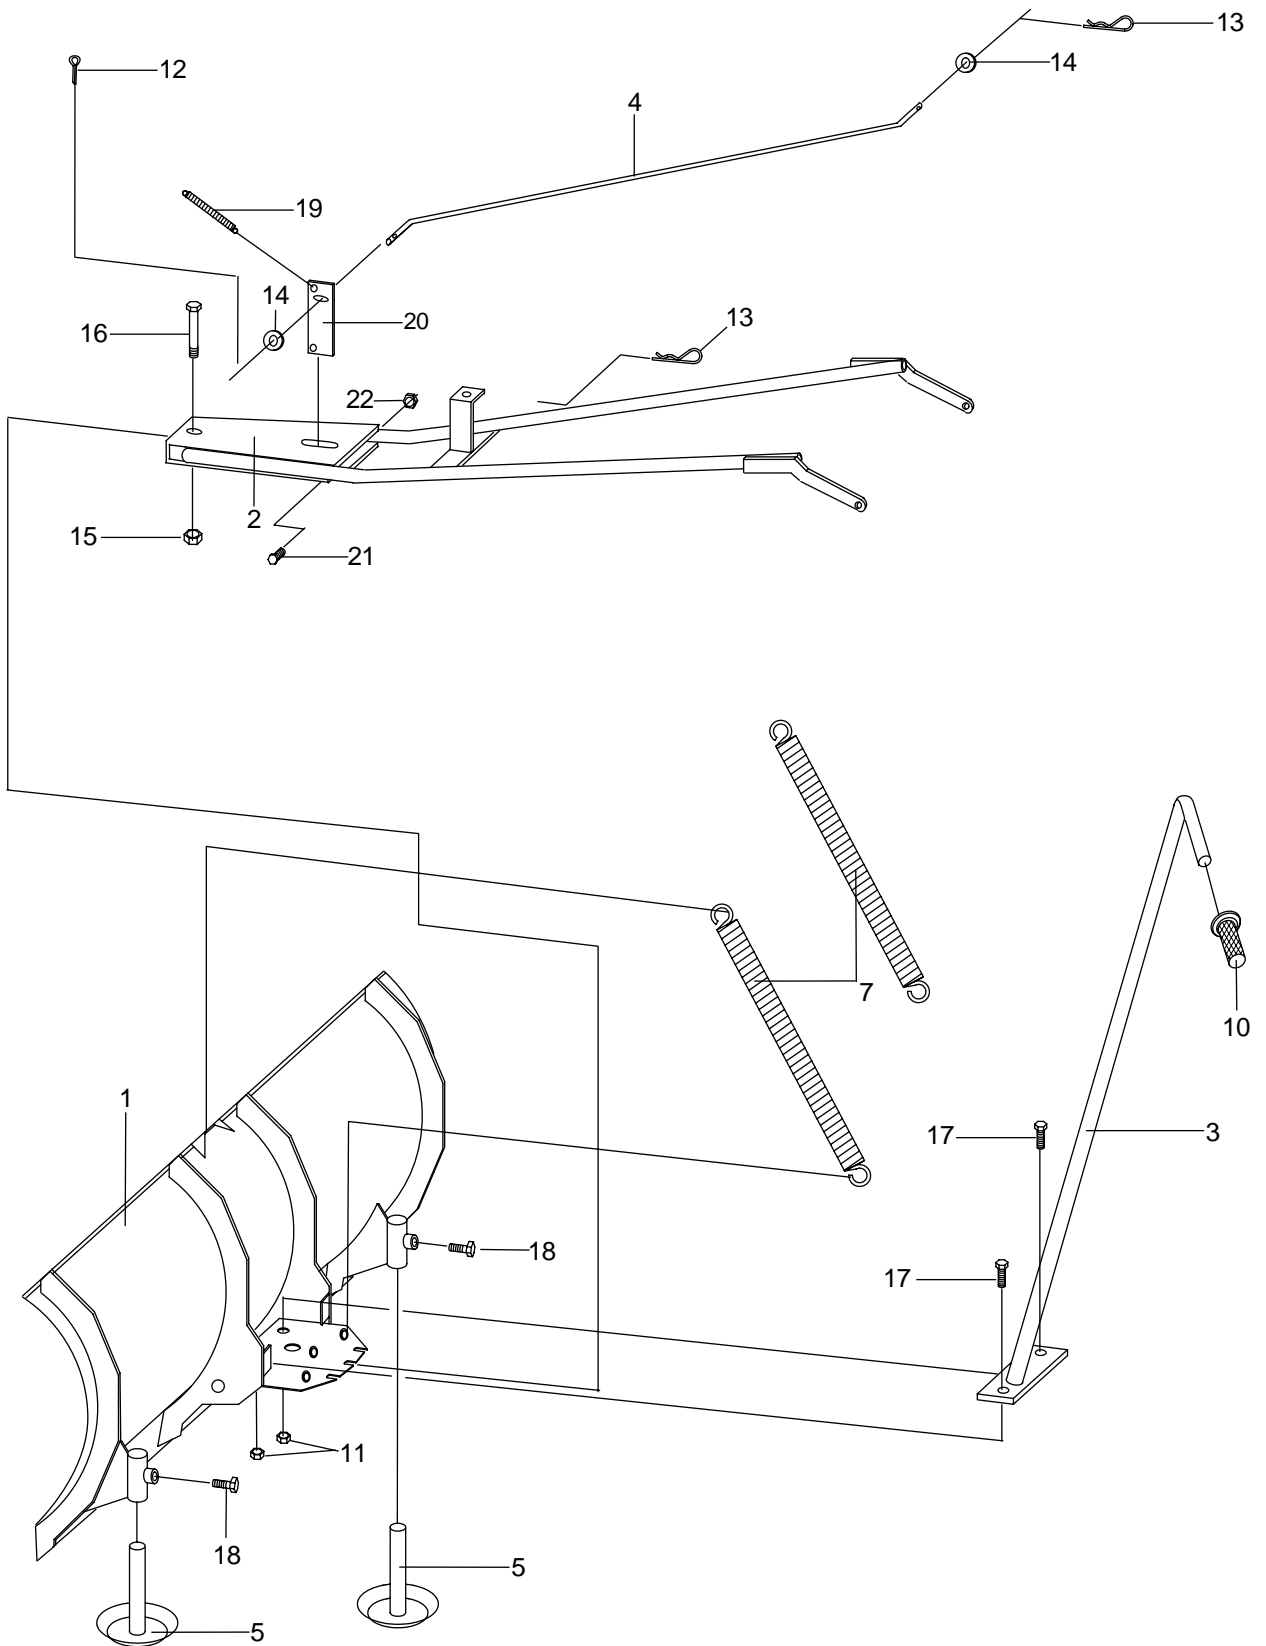

IPL, Snow Blade, 2006-01, 106 39 69-61

T-30347, 965 07 09-01

Snow Blade

Spare parts

Ersatzteile

Pièces détachées

Reserve onderdelen

Repuestos

Reservdelar

965 07 09-01
T-30347

Pos	Part number	Part name	Qty	Pos	Part number	Part name	Qty
1	531 02 12-60	Blade	1				
2	535 46 66-08	Weldment	1				
3	531 02 12-53	Angle Control Tube	1				
4	535 46 66-09	Angle Control Rod	1				
5	531 00 51-36	Skid	2				
7	531 00 51-38	Spring	2				
10	531 02 12-50	Grip	1				
11	531 02 11-48	Nut, Lock	2				
12	531 00 51-28	Pin, Split	1				
13	531 00 51-43	Pin, Spring	2				
14	531 02 11-84	Washer	2				
15	531 02 11-92	Nut, Lock	1				
16	531 02 12-51	Screw	1				
17	531 02 12-52	Screw, Lock	2				
18	531 02 11-93	Screw	2				
19	531 02 12-57	Spring	1				
20	531 02 12-58	Plate, Lock	1				
21	531 02 12-59	Screw	1				
22	531 02 12-19	Nut, Lock	1				