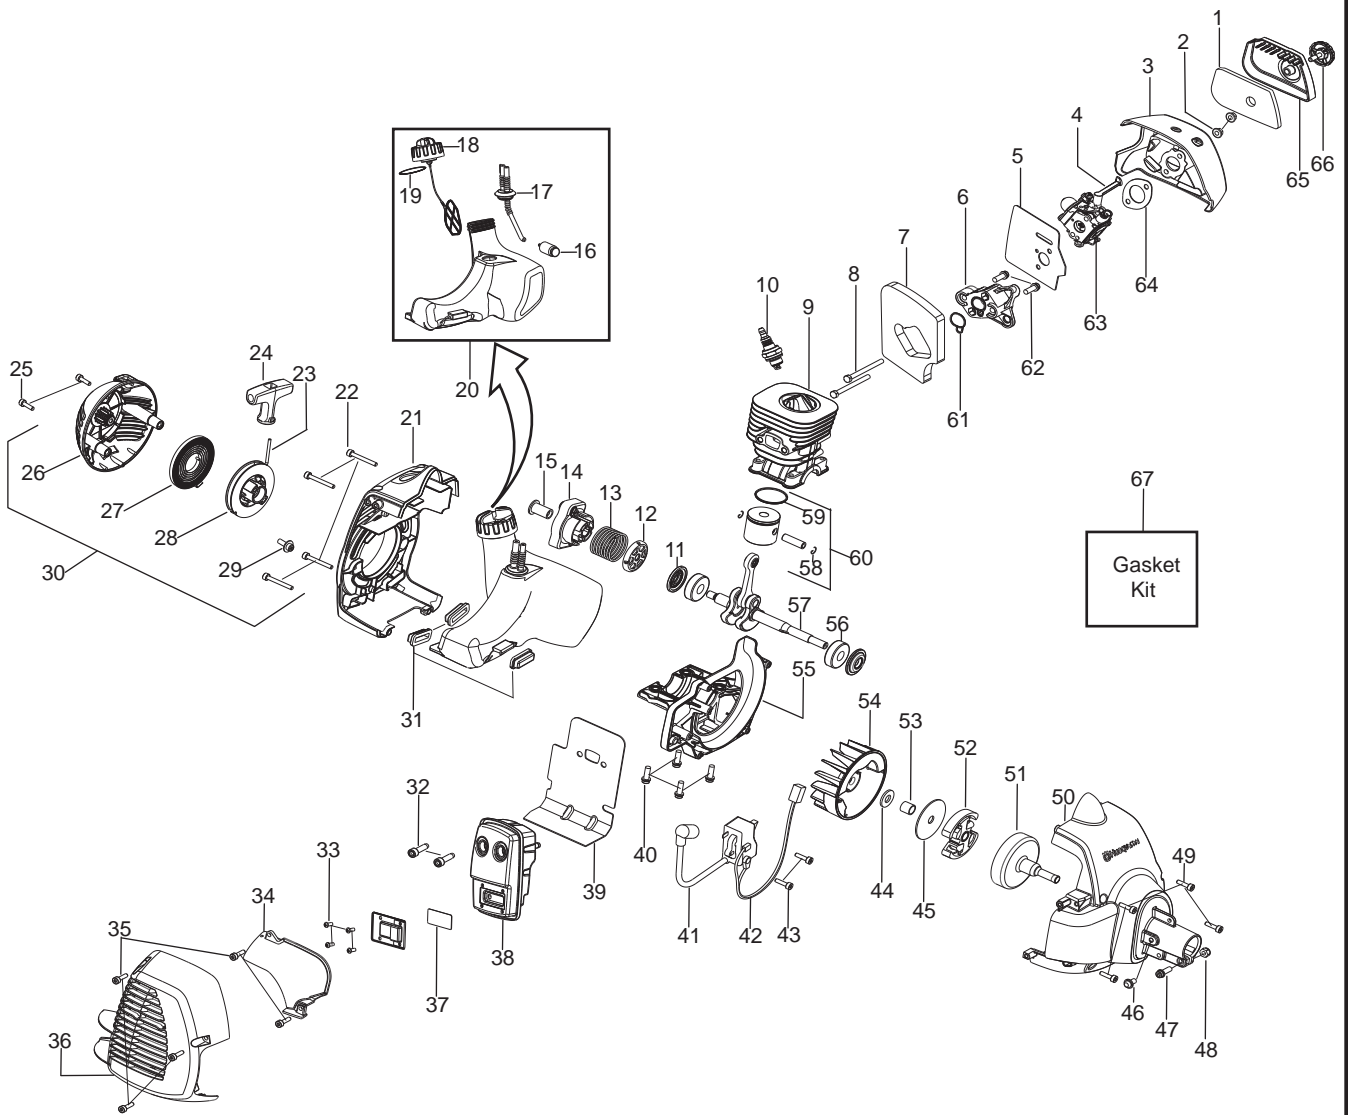

125LD

Spare parts
Ersatzteile
Pièces détachées
Reserve onderdelen
Repuestos
Reservdelar

B

Gasket Kit

Not Shown

Ref.	Part No.	Description	Ref.	Part No.	Description	Ref.	Part No.	Description
1.	530150253	Filter	25.	530016426	Screw	48.	530403094	Nut
2.	530016101	Nut-Carb. Screw	26.	545029602	Starter Hsg. w/eyelet	49.	530016456	Screw
3.	530057845	Air Box	27.	545029801	Kit-Starter Spring	50.	545017501	Assy-Fan Housing
4.	530057844	Lever - Choke	28.	545029701	Kit-Starter Pulley	51.	530150039	Assy-Clutch Drum
5.	545050402	Kit-Carb. Gasket (Incl. 7,61)	29.	530016468	Screw	52.	545050405	Kit-Clutch Assy.
6.	530035596	Adaptor-Carb.	30.	545073802	Assy-Starter Hsg. (Incl. 23,24,26,27,28,29)	53.	530057852	Spacer
7.	545030101	Kit-Gasket (foam)	31.	530059780	Isolator-Tank	54.	530039242	Flywheel
8.	530016400	Bolt	32.	530058982	Bolt-Muffler	55.	545054601	Crankcase
9.	545001001	Cylinder	33.	530015496	Screw	56.	545013401	Bearing
10.	952030201	Plug-Spark (RCJ-8Y)	34.	530150440	Shield-Heat	57.	545030001	Kit-Crankshaft
11.	545050403	Kit-Crankshaft seal	35.	530016449	Screw	58.	530015162	Retainer-Piston Pin
12.	530016475	Washer-Starter	36.	530059784	Guard-Muffler	59.	530019283	Ring-Piston
13.	530016450	Spring-Starter Cup	37.	545030501	Kit-Spark Arrestor (Incl. 33)	60.	545030301	Kit-Piston (Incl. 58,59)
14.	530150568	Assy-Starter Cup	38.	545004604	Assy-Muffler	61.	545030101	Kit-Gasket (adaptor seal)
15.	530059800	Coupling-Starter	39.	530057848	Gasket-Paper Metal	62.	530015897	Screw
16.	530095646	Assy-Fuel Filter	40.	530015897	Screw	63.	545006035	Kit-Carb. (Incl. 4,5,64)
17.	545030201	Kit-Fuel Line	41.	545046701	Module	64.	545030101	Kit-Gasket (air box)
18.	530150350	Assy-Cap w/ret. (Incl. 19)	42.	530039227	Assy-Leadwire	64.	530057846	Cover-Air Box
19.	530019293	O-ring - Fuel Cap	43.	530016456	Screw	65.	530059796	Assy-Knob
20.	530057853	Assy-Fuel Tank (Incl. 16,17,18,19)	44.	530016030	Washer	66.	545030101	Kit-Gasket (Incl. 5,7,11,19,39,61,64)
21.	530057851	Shroud-Rear	45.	530094189	Washer-Clutch			
22.	530016448	Screw	46.	530016469	Screw			
23.	545029901	Kit-Rope	47.	530016470	Screw			
24.	530150318	Handle-Starter						
							530058709	Bulb-Purge