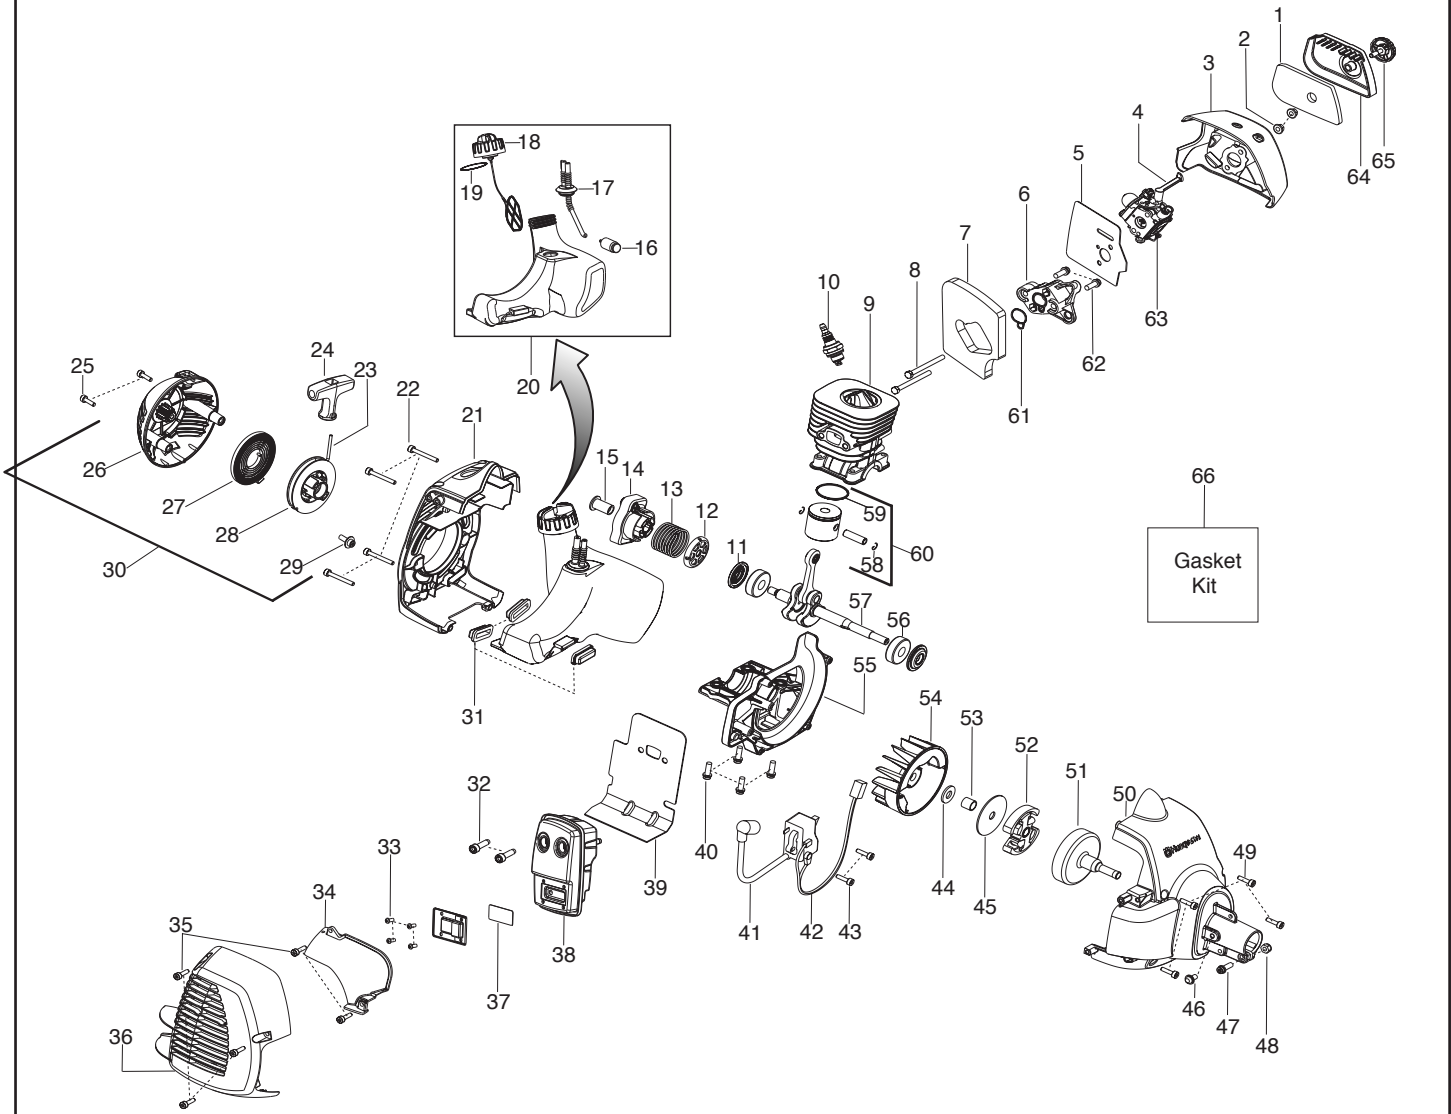

125R (Canada Only)

Spare parts
Ersatzteile
Pièces détachées
Reserve onderdelen
Repuestos
Reservdelar

B

Ref.	Part No.	Description	Ref.	Part No.	Description	Ref.	Part No.	Description
1.	530 15 02-53	Filter	25.	530 01 64-26	Screw	48.	530 40 30-94	Nut
2.	530 01 61-01	Nut-Carb. Screw	26.	545 02 96-02	Starter Hsg. w/eyelet	49.	530 01 64-56	Screw
3.	545 08 46-01	Air Box	27.	545 02 98-01	Kit-Starter Spring	50.	545 01 75-01	Assy-Fan Housing
4.	530 05 78-44	Lever - Choke	28.	545 02 97-01	Kit-Starter Pulley	51.	530 15 00-39	Assy-Clutch Drum
5.	545 05 04-02	Kit-Carb. Gasket (Incl 7,61)	29.	530 01 64-68	Screw	52.	545 05 04-05	Kit-Clutch Assy.
6.	530 03 55-96	Adaptor-Carb.	30.	545 10 63-01	Assy-Starter Hsg.(Incl. 23,24,26,27,28,29)	53.	530 05 78-52	Spacer
7.	545 03 01-01	Kit-Gasket (foam)	31.	530 05 97-80	Isolator-Tank	54.	530 03 92-42	Flywheel
8.	530 01 64-00	Bolt	32.	530 05 89-82	Bolt-Muffler	55.	545 05 46-01	Crankcase
9.	545 00 10-01	Cylinder	33.	530 01 54-96	Screw	56.	545 01 34-01	Bearing
10.	952 03 02-01	Plug-Spark (RCJ-8Y)	34.	530 15 04-40	Shield-Heat	57.	545 03 00-01	Kit-Crankshaft
11.	545 05 04-03	Kit-Crankshaft seal	35.	530 01 64-49	Screw	58.	530 01 51-62	Retainer-Piston Pin
12.	530 01 64-75	Washer-Starter	36.	530 05 97-84	Guard-Muffler	59.	530 01 92-83	Ring-Piston
13.	530 01 64-50	Spring-Starter Cup	37.	545 03 05-01	Kit-Spark Arrestor	60.	545 03 03-01	Kit-Piston (Incl. 58,59)
14.	545 10 23-02	Assy-Starter Cup	38.	545 05 75-02	Assy-Muffler	61.	545 03 01-01	Kit-Gasket (adaptor seal)
15.	530 05 98-00	Coupling-Starter	39.	530 05 78-48	Gasket-Paper Metal	62.	530 01 58-97	Screw
16.	530 09 56-46	Assy-Fuel Filter	40.	530 01 58-97	Screw	63.	545 00 60-34	Kit-Carb. (Incl. 4,5)
17.	545 03 02-01	Kit-Fuel Line	41.	545 04 67-01	Module	64.	530 05 78-46	Cover-Air Box
18.	530 15 03-50	O-ring - Fuel Cap	42.	530 03 92-27	Assy-Leadwire	65.	530 05 97-96	Assy-Knob
19.	530 01 92-93	O-ring - Fuel Cap	43.	530 01 64-56	Screw	66.	545 03 01-01	Kit-Gasket (Incl. 5,7,11,19,39,61)
20.	530 05 78-53	Assy-Fuel Tank (Incl. 16,17,18,19)	44.	530 01 60-30	Washer			
21.	530 05 78-51	Shroud-Rear	45.	530 09 41-89	Washer-Clutch			
22.	530 01 64-48	Screw	46.	530 01 64-69	Screw			
23.	545 02 99-01	Kit-Rope	47.	530 01 64-70	Screw			
24.	530 15 03-18	Handle-Starter						
							Not Shown	
							530 05 87-09	Bulb-Purge