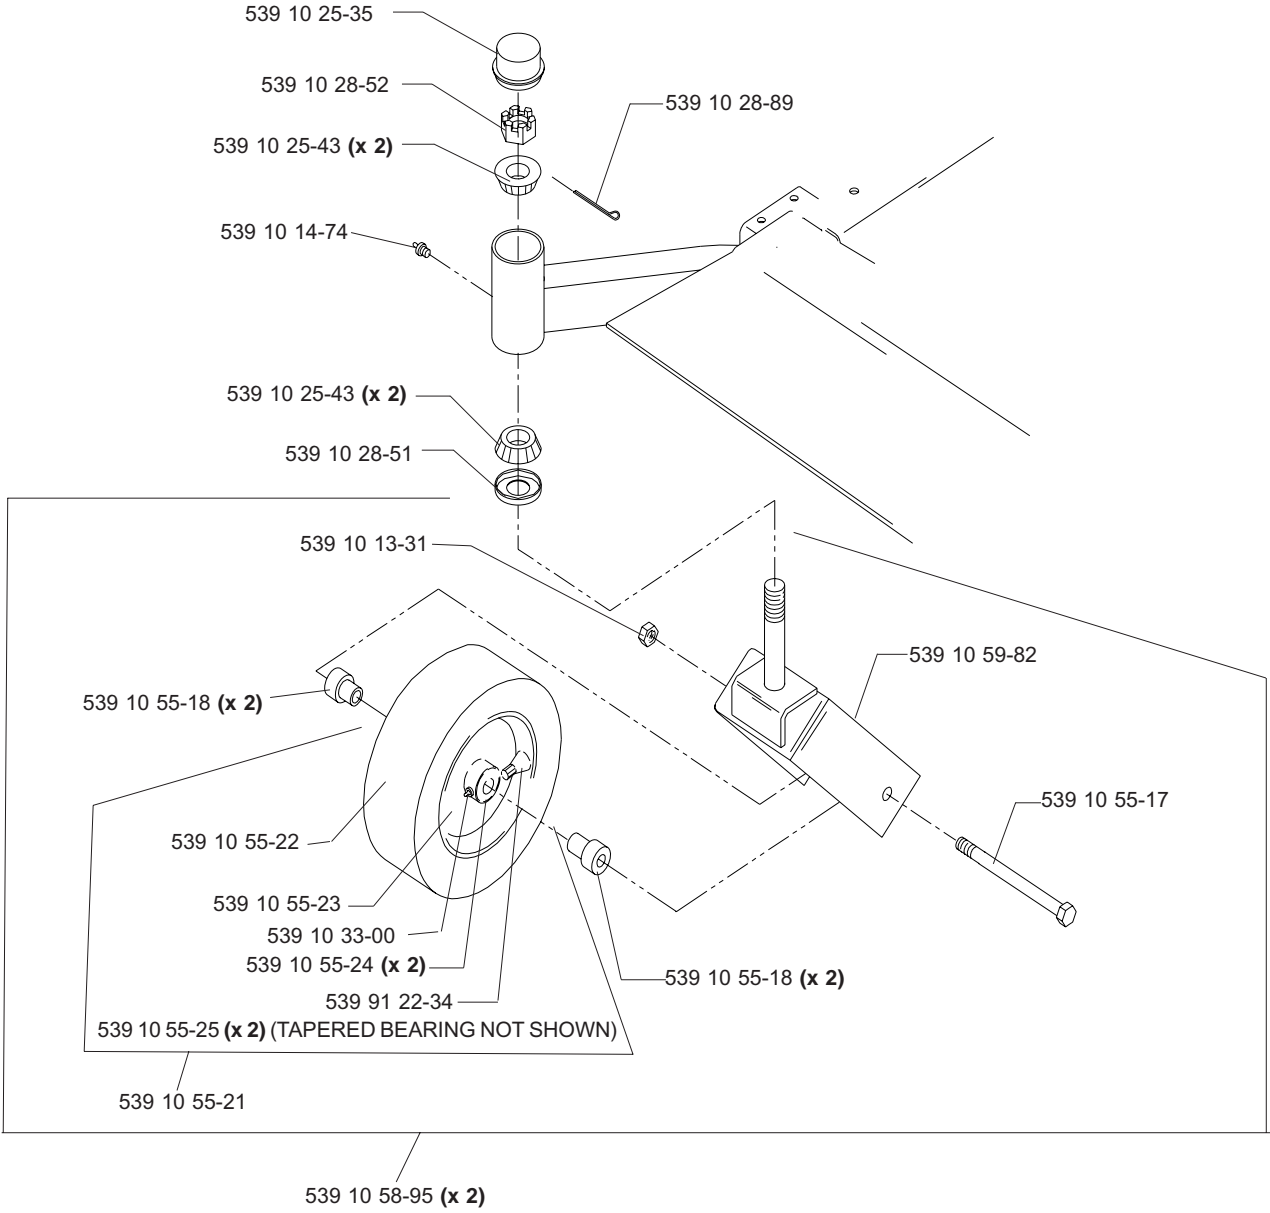

Caster Assembly