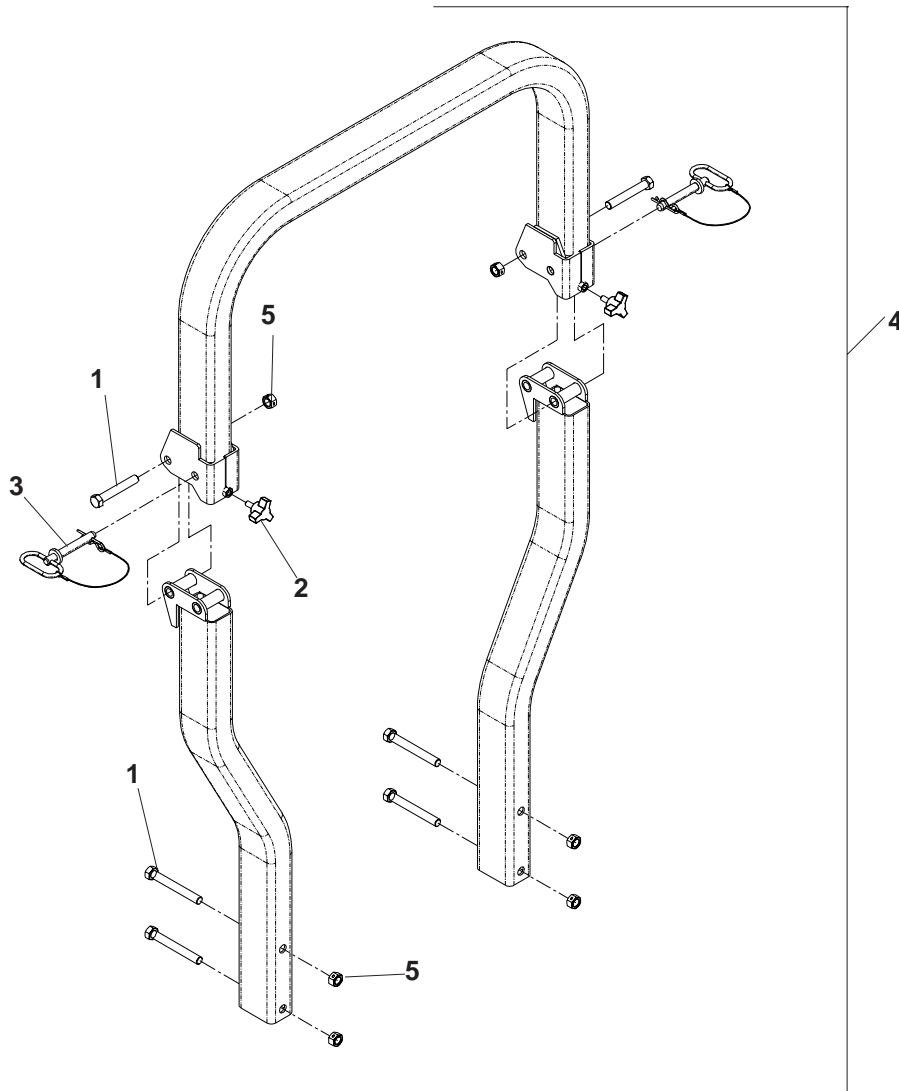

ROPS

ITEM	PART NO.	QTY.	DESCRIPTION
1	539 103433	6	HCS, 1/2C X 3 1/4, GR5
2	539 104411	2	KNOB W STUD
3	539 111036	2	LANYARD W/PIN, 1/2"
4	539 111443	1	ROPS, COMPLETE W/SEAT BELT
5	539 200100	6	NUT, 1/2-13, CENTERLOCK