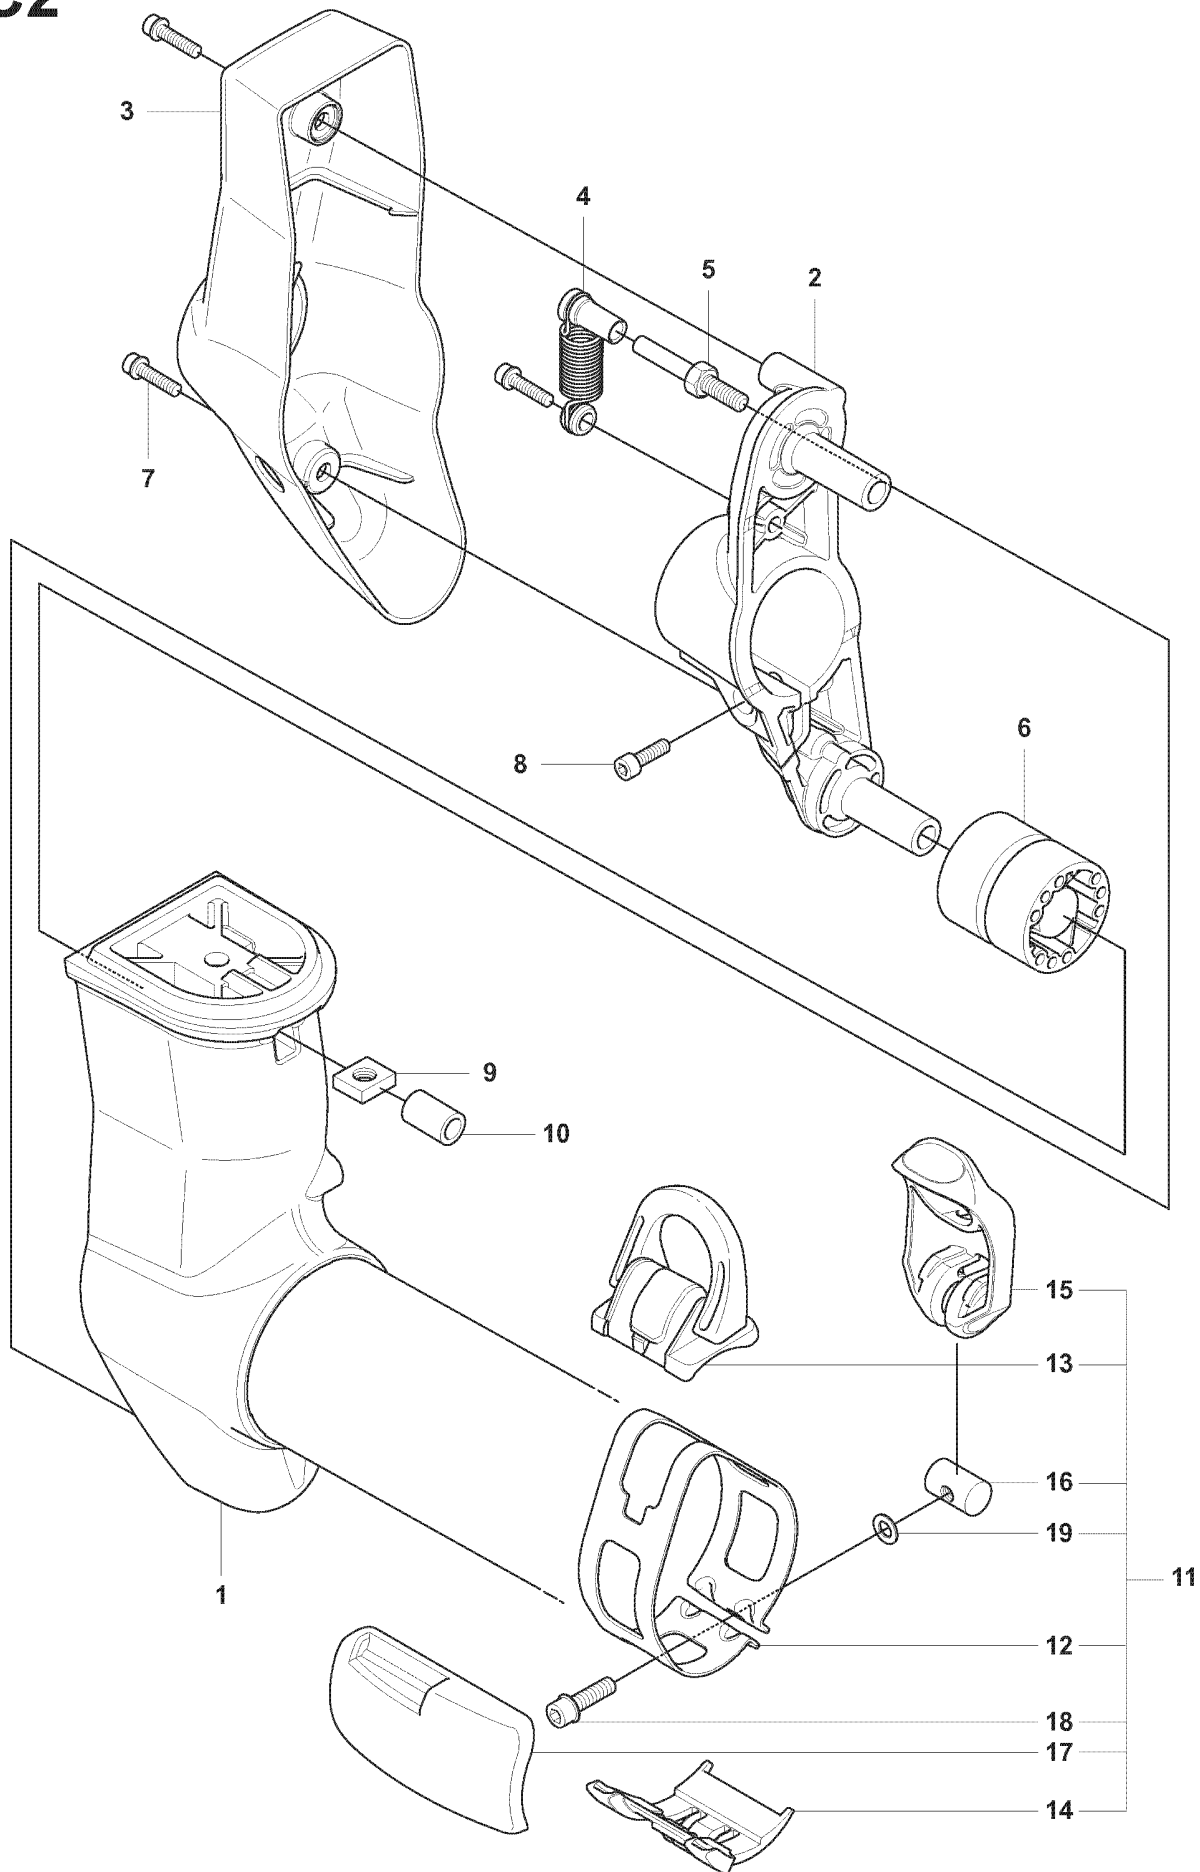

C2 355F

Ref	Part No	Description	Remark	QTY KIT
1	544 24 59-01	SUSPENSION		1
2	544 37 83-01	RETAINER		1
3	544 37 85-01	COVER		1
4	544 36 99-01	SPRING		1
5	544 36 77-01	PARALLEL PIN		1
6	544 23 09-01	ANTIVIBRATION ELEMENT		2
7	503 20 07-74	SCREW IHSCFM		3
8	725 53 72-65	SCREW IHSCM		1
9	502 19 71-01	SQUARE NUT		1
10	503 85 73-02	COVER		1
11	504 02 38-01	LOOP		1
12	537 39 57-01	BAND		1
13	537 20 18-03	LOOP		1
14	537 42 74-01	GUIDE RAIL		1
15	537 42 70-01	LEVER		1
16	537 42 73-01	NUT		1
17	544 25 07-01	WEAR PROTECTION		1
18	503 20 07-25	SCREW IHSCFM		1
19	503 23 00-11	WASHER		1