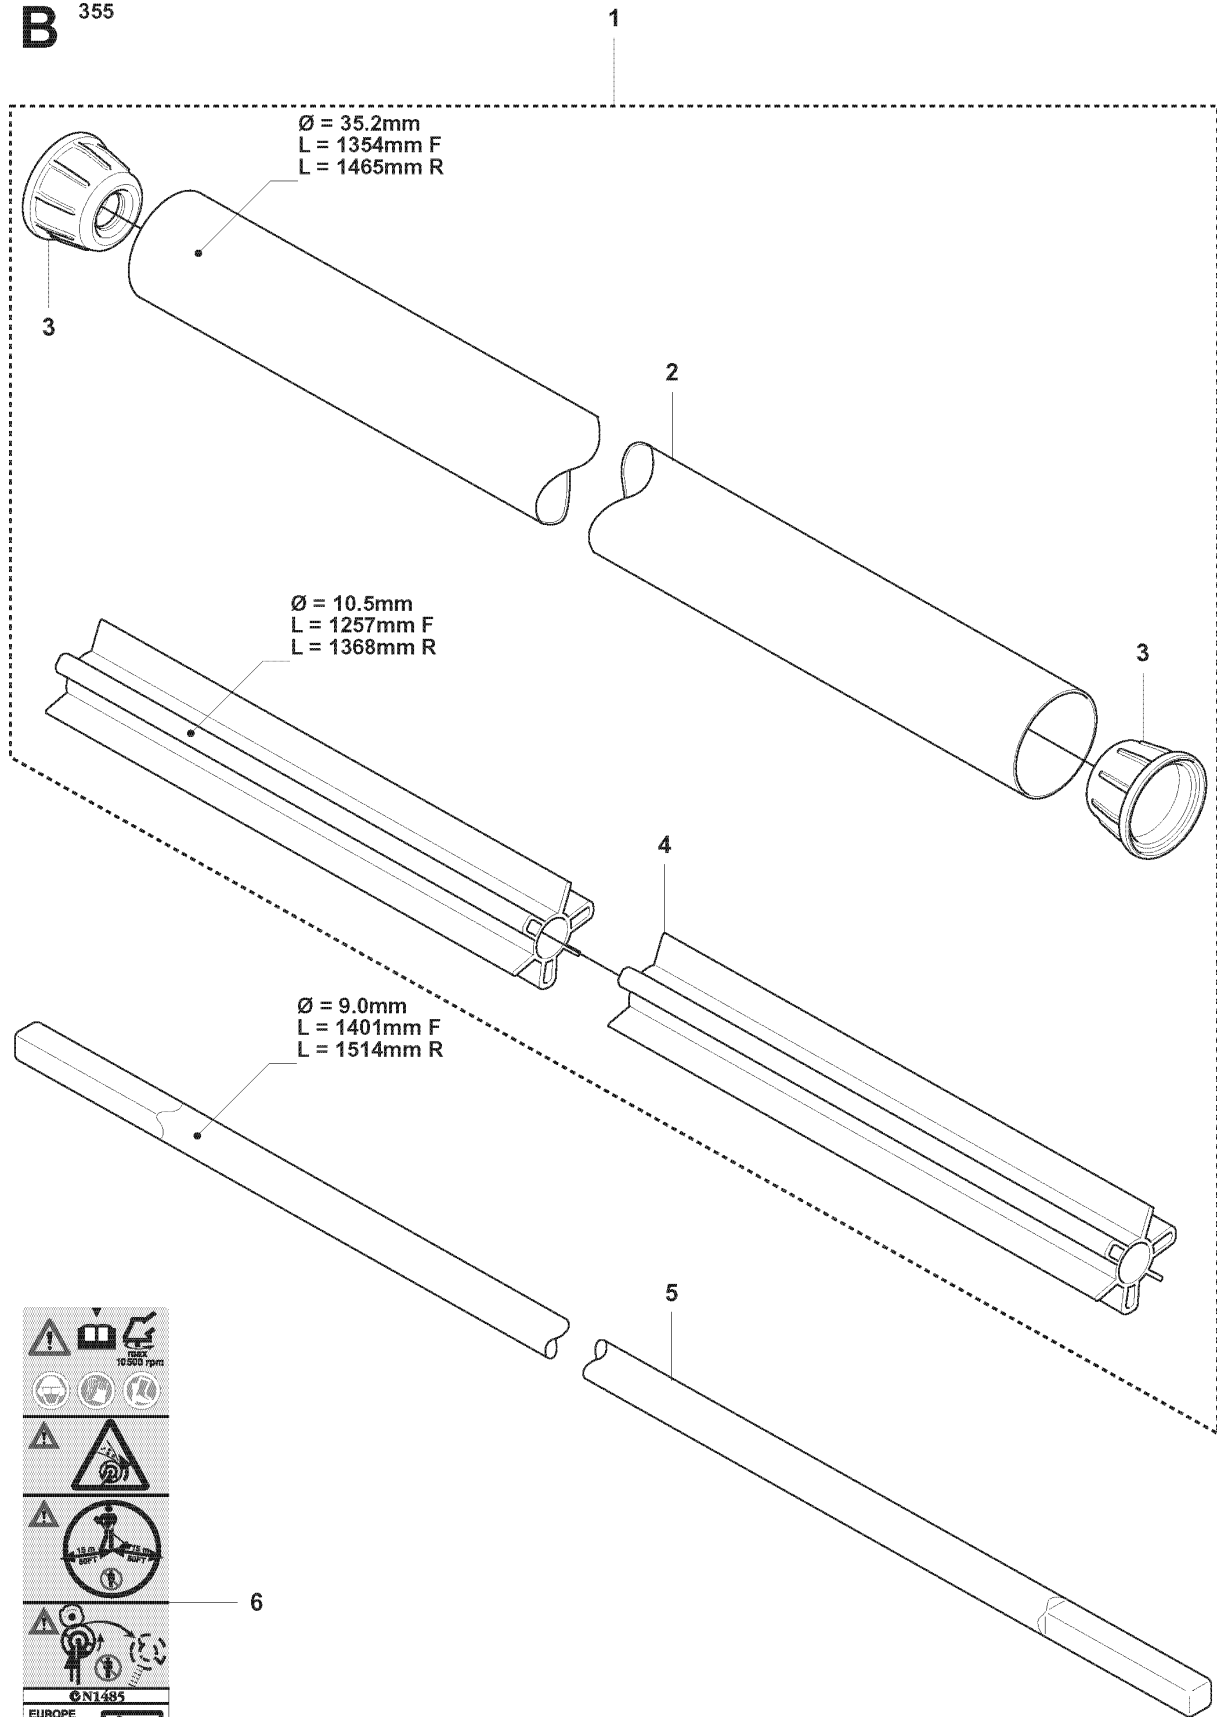

B 355

10500 rpm

113 dB

EUROPE

CE

PC

CE

↓

SHAFT

355 FX, 2007-08

Ref	Part No	Description	Remark	QTY KIT
1	537 35 79-04	TUBE ASSY	355RX	1
1	537 35 79-07	TUBE ASSY	355FX, 355FXT	1
2	537 35 78-04	TUBE	355RX	1
2	537 35 78-03	TUBE	355FX, 355FXT	1
3	544 32 05-01	SPACER	355RX, 355FX, 355FXT	2
4	544 21 51-02	BEARING SHAFT	355RX	1
4	544 21 51-01	BEARING SHAFT	355FX, 355FXT	1
5	544 15 67-02	DRIVE SHAFT	355RX	1
5	544 15 67-01	DRIVE SHAFT	355FX, 355FXT	1
6	537 29 47-10	LABEL		1