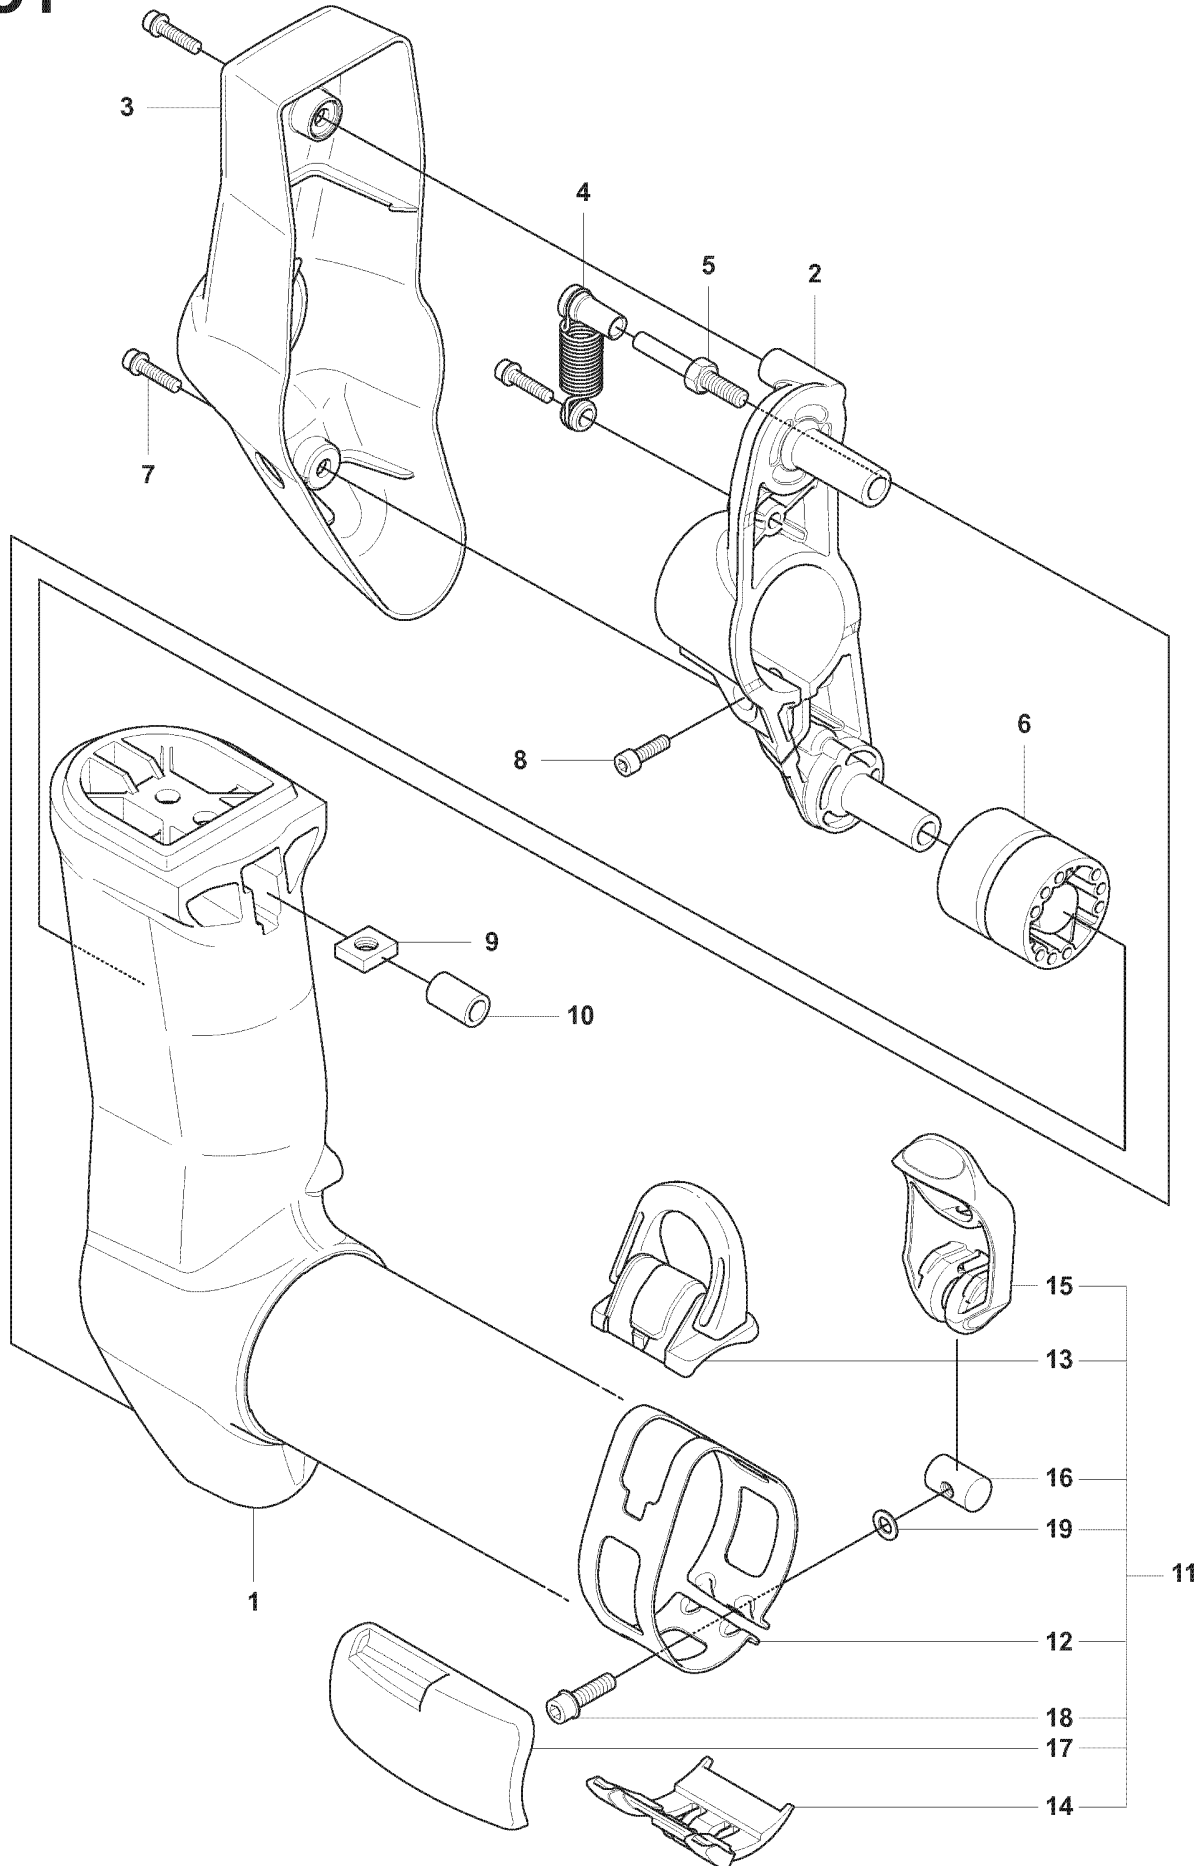

C1 355R

Ref	Part No	Description	Remark	QTY KIT
1	544 40 16-01	SUSPENSION		1
2	544 37 83-01	RETAINER		1
3	544 37 85-01	COVER		1
4	544 36 99-01	SPRING		1
5	544 36 77-01	PARALLEL PIN		1
6	544 23 09-01	ANTIVIBRATION ELEMENT		2
7	503 20 07-74	SCREW IHSCFM		3
8	725 53 72-65	SCREW IHSCM		1
9	502 19 71-01	SQUARE NUT		1
10	503 85 73-02	COVER		1
11	504 02 38-01	LOOP		1
12	537 39 57-01	BAND		1
13	537 20 18-03	LOOP		1
14	537 42 74-01	GUIDE RAIL		1
15	537 42 70-01	LEVER		1
16	537 42 73-01	NUT		1
17	544 25 07-01	WEAR PROTECTION		1
18	503 20 07-25	SCREW IHSCFM		1
19	503 23 00-11	WASHER		1