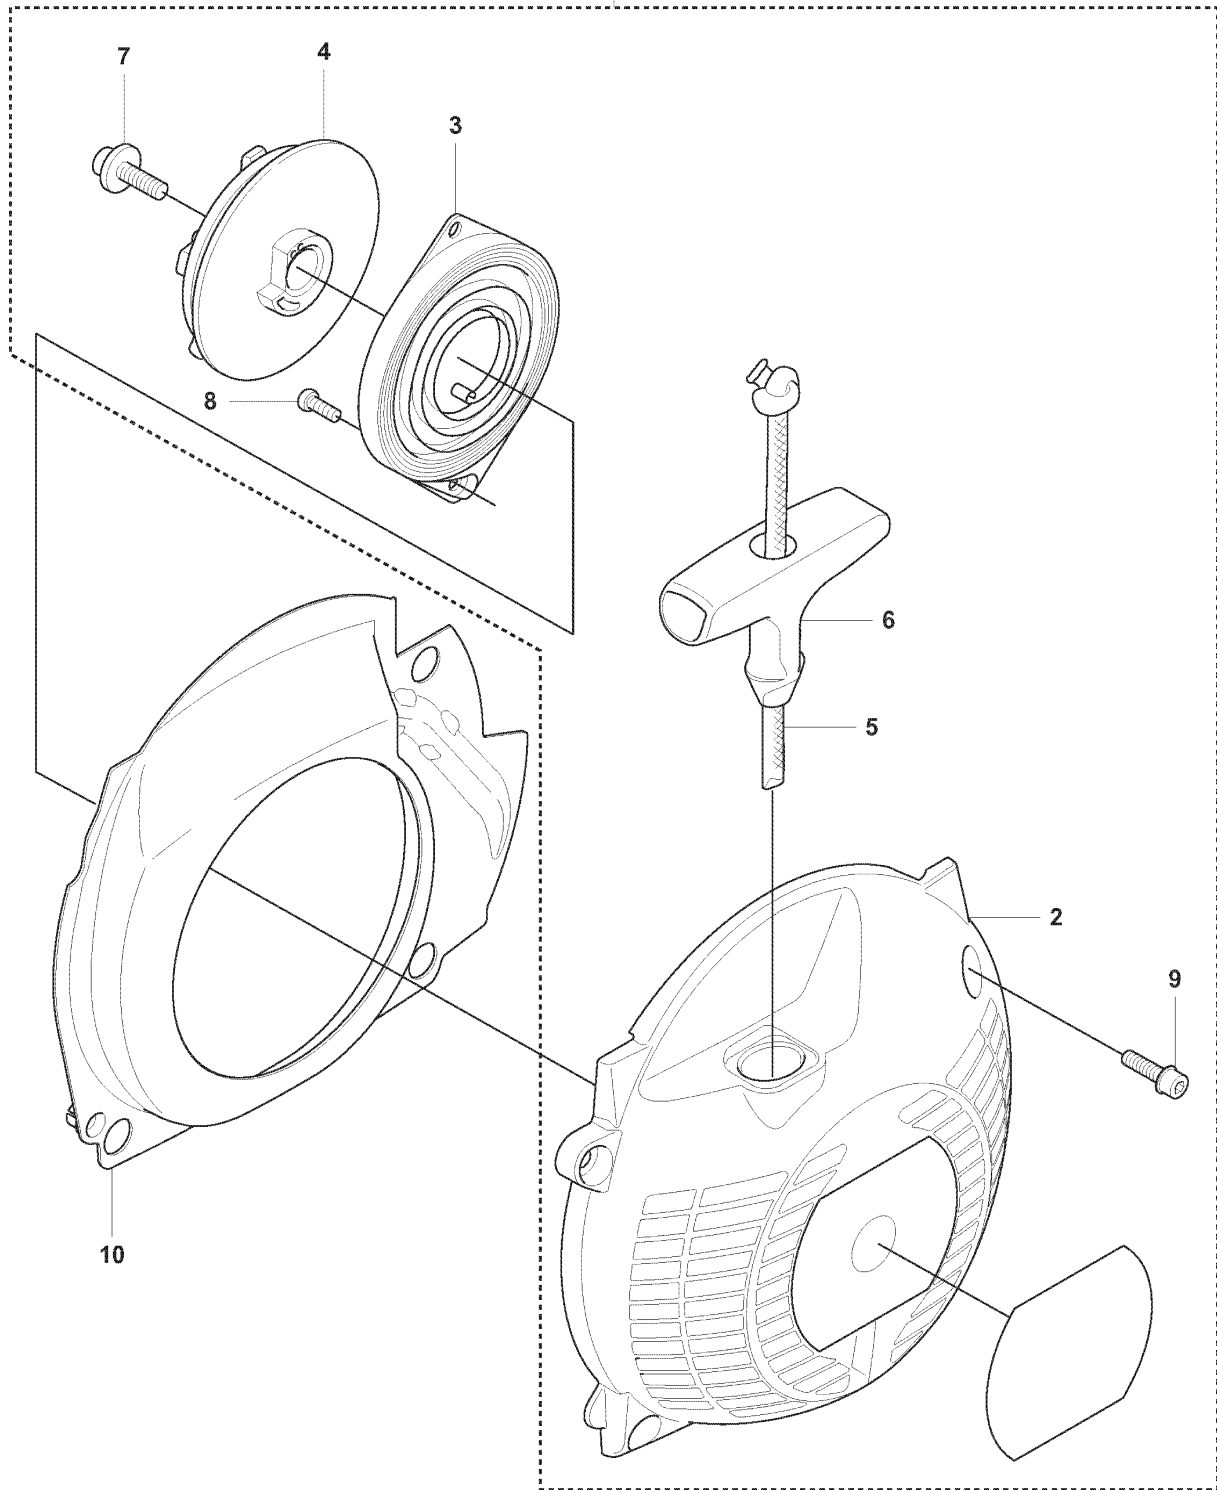

K 355

1

11

11

11

STARTER

355 FX, 2007-08

Ref	Part No	Description	Remark	QTY KIT
1	537 34 54-01	STARTER		1
2	544 09 58-01	STARTER HOUSING		1
3	502 20 06-01	SPRING CASSETTE ASSY		1
4	503 95 73-01	STARTER PULLEY		1
5	505 30 51-25	STARTER CORD		1
6	537 23 25-01	STARTER HANDLE		1
7	503 21 69-16	SCREW IHST		1
8	503 21 29-06	SCREW CCRPANT		2
9	503 20 07-76	SCREW IHSCFM		4
10	537 34 56-01	AIR CONDUCTOR		1
11	544 24 90-04	LABEL	355RX	1
11	544 24 90-01	LABEL	355FX	1
11	544 24 90-02	LABEL	355FXT	1