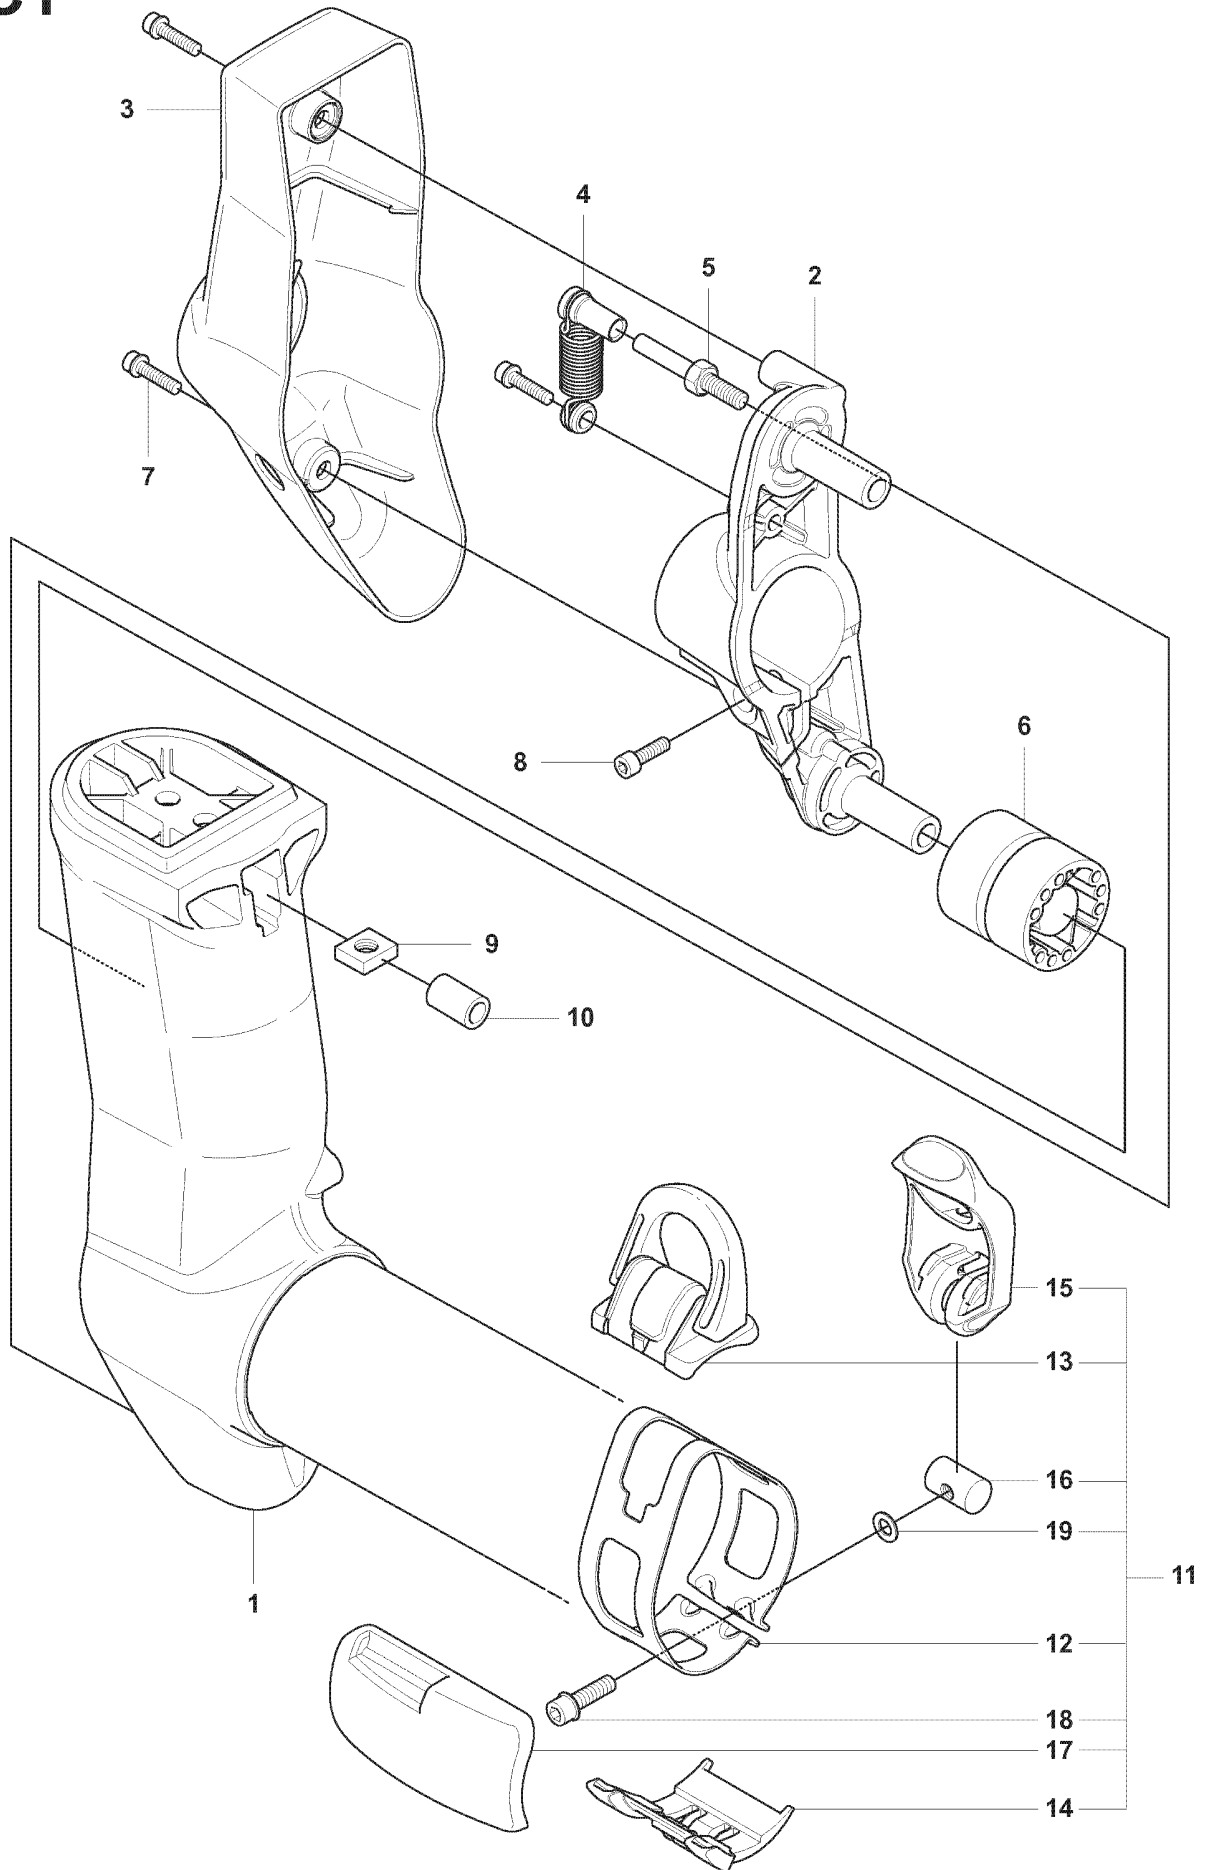

C1 355R

Ref	Part No	Description	Remark	QTY KIT
1	544 40 16-01	SUSPENSION		1
2	544 37 83-01	RETAINER		1
3	544 37 85-01	COVER		1
4	544 36 99-01	SPRING		1
5	544 36 77-01	PARALLEL PIN		1
6	544 23 09-01	ANTIVIBRATION ELEMENT		2
7	503 20 07-74	SCREW IHSCFM		3
8	725 53 72-65	SCREW IHSCM		1
9	502 19 71-01	SQUARE NUT		1
10	503 85 73-02	COVER		1
11	504 02 38-01	LOOP		1
12	537 39 57-01	BAND		1
13	537 20 18-03	LOOP		1
14	537 42 74-01	GUIDE RAIL		1
15	537 42 70-01	LEVER		1
16	537 42 73-01	NUT		1
17	544 25 07-01	WEAR PROTECTION		1
18	503 20 07-25	SCREW IHSCFM		1
19	503 23 00-11	WASHER		1