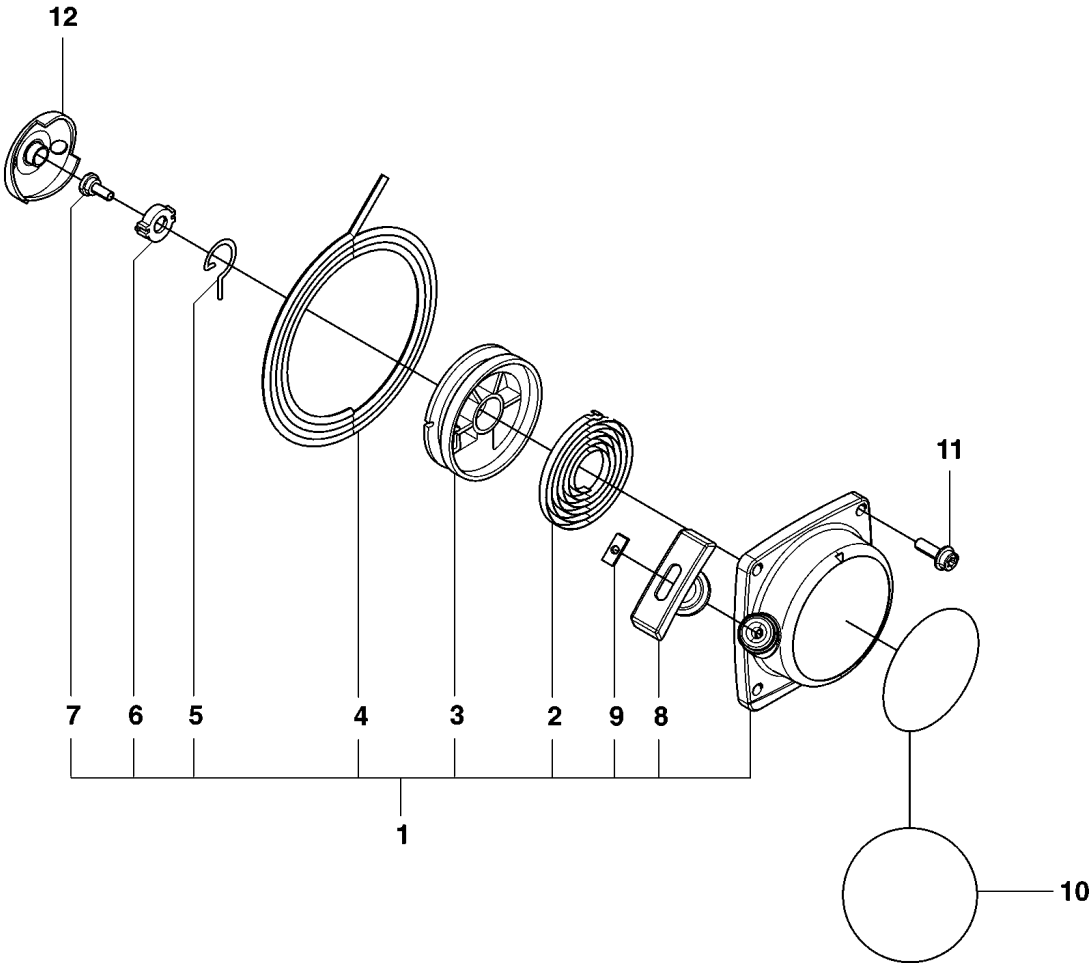

K 130BT

PISTON & CRANKSHAFT

130 BT, 965102204, 2007-01

Ref	Part No	Description	Remark	QTY KIT
1	504 11 94-01	CRANKCASE		1
2	504 12 12-01	GASKET		1
3	504 12 14-01	BEARING		2
4	504 12 15-01	SEALING		1
5	504 12 13-01	SEALING		1
6	504 12 10-01	SNAP RING		2
7	504 12 11-01	SCREW		3
8	504 11 95-01	COVER		1
9	504 11 96-01	SCREW		2
10	504 12 03-01	PISTON		1
11	504 12 05-01	PISTON RING		2
12	504 12 06-01	PISTON PIN		1
13	504 12 09-01	SNAP RING		2
14	504 12 01-01	BEARING		1
15	504 12 02-01	WASHER		2
16	504 11 93-01	CRANKSHAFT		1
17	544 26 00-01	KEY		1

D 130BT

STARTER

130 BT, 965102204, 2007-01

Ref	Part No	Description	Remark	QTY KIT
1	504 11 41-01	STARTER ASSY		1
2	504 11 50-01	SPRING.SPIRAL		1
3	504 11 47-01	REEL		1
4	504 11 49-01	ROPE		1
5	504 11 48-01	ARM		1
6	504 11 46-01	COLLAR		1
7	515 36 71-01	SCREW		1
8	505 30 34-01	KNOB		1
9	504 11 40-01	PLATE.STOPPER		1
10	504 11 42-01	LABEL		1
11	506 74 56-01	BOLT		4
12	504 11 44-01	PULLEY		1

A 130BT

TUBE

130 BT, 965102204, 2007-01

Ref	Part No	Description	Remark	QTY KIT
1	504 10 68-01	TUBE		1
2	504 10 69-01	O-RING		1
3	504 06 51-01	HOSE		1
4	504 06 49-01	CLAMP		1
5	544 27 40-01	CLAMP		1
6	504 06 48-01	SWIVEL JOINT		1
7	504 06 47-01	TUBE		2
8	504 06 46-01	TUBE		1