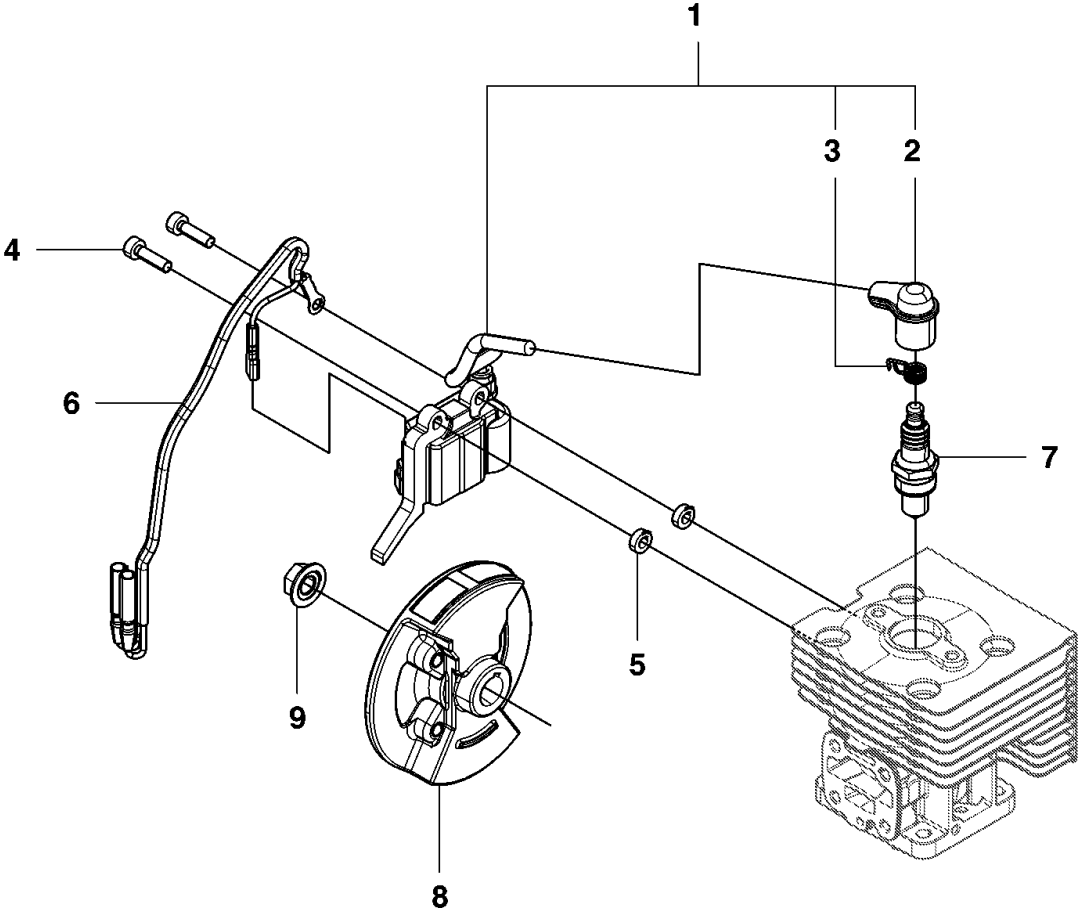

B 130BT

HANDLE & CONTROLS

130 BT, 965102204, 2007-01

Ref	Part No	Description	Remark	QTY KIT
1	502 23 73-01	LEVER		1
2	537 14 25-01	CASE		1
3	537 14 20-01	CASE		1
4	537 14 10-01	LEVER		1
5	537 37 39-01	SPRING		1
6	734 11 47-41	WASHER		1
7	735 58 35-01	WASHER		1
8	720 12 36-20	PARALLEL PIN		1
9	537 16 08-01	THROTTLE TRIGGER		1
10	537 17 42-01	SPRING THROTTLE TRIG		1
11	537 22 62-01	CONNECTOR		1
12	537 22 63-01	CONNECTOR		1
13	537 21 64-01	STOPPER		1
14	503 21 29-06	SCREW CCRPANT		1
15	537 14 12-01	SHAFT		1
16	537 27 77-01	PLATE		1
17	503 21 66-18	SCREW IH SCT		2
18	503 20 07-35	SCREW IH SCFM		1
19	503 22 10-13	HEXAGON NUT		1
20	502 23 74-01	TUBE		1
21	544 27 53-01	CORD		1
22	502 23 75-01	CABLE		1
23	544 27 51-01	SCREW		1
24	537 26 02-01	STAY		1
25	503 22 65-04	SQUARE NUT		1
26	544 27 59-02	HOLDER		1
27	502 20 40-01	KNOB		1
28	725 23 44-51	SCREW EHHM		1

N 130BT

Ref	Part No	Description	Remark	QTY KIT
1	504 12 16-01	HARNESS		1
2	504 12 17-01	HARNESS		1
3	544 27 00-01	CLIP		2

H 130BT

IGNITION SYSTEM

130 BT, 965102204, 2007-01

Ref	Part No	Description	Remark	QTY KIT
1	504 11 84-01	IGNITION MODULE		1
2	544 26 03-01	SPARK PLUG CAP		1
3	504 11 82-01	SPRING		1
4	544 25 75-01	BOLT		2
5	504 11 86-01	SPACER		2
6	504 11 85-01	CABLE		1
7	544 26 09-01	SPARK PLUG		1
8	504 11 81-01	FLYWHEEL		1
9	504 11 80-01	NUT		1