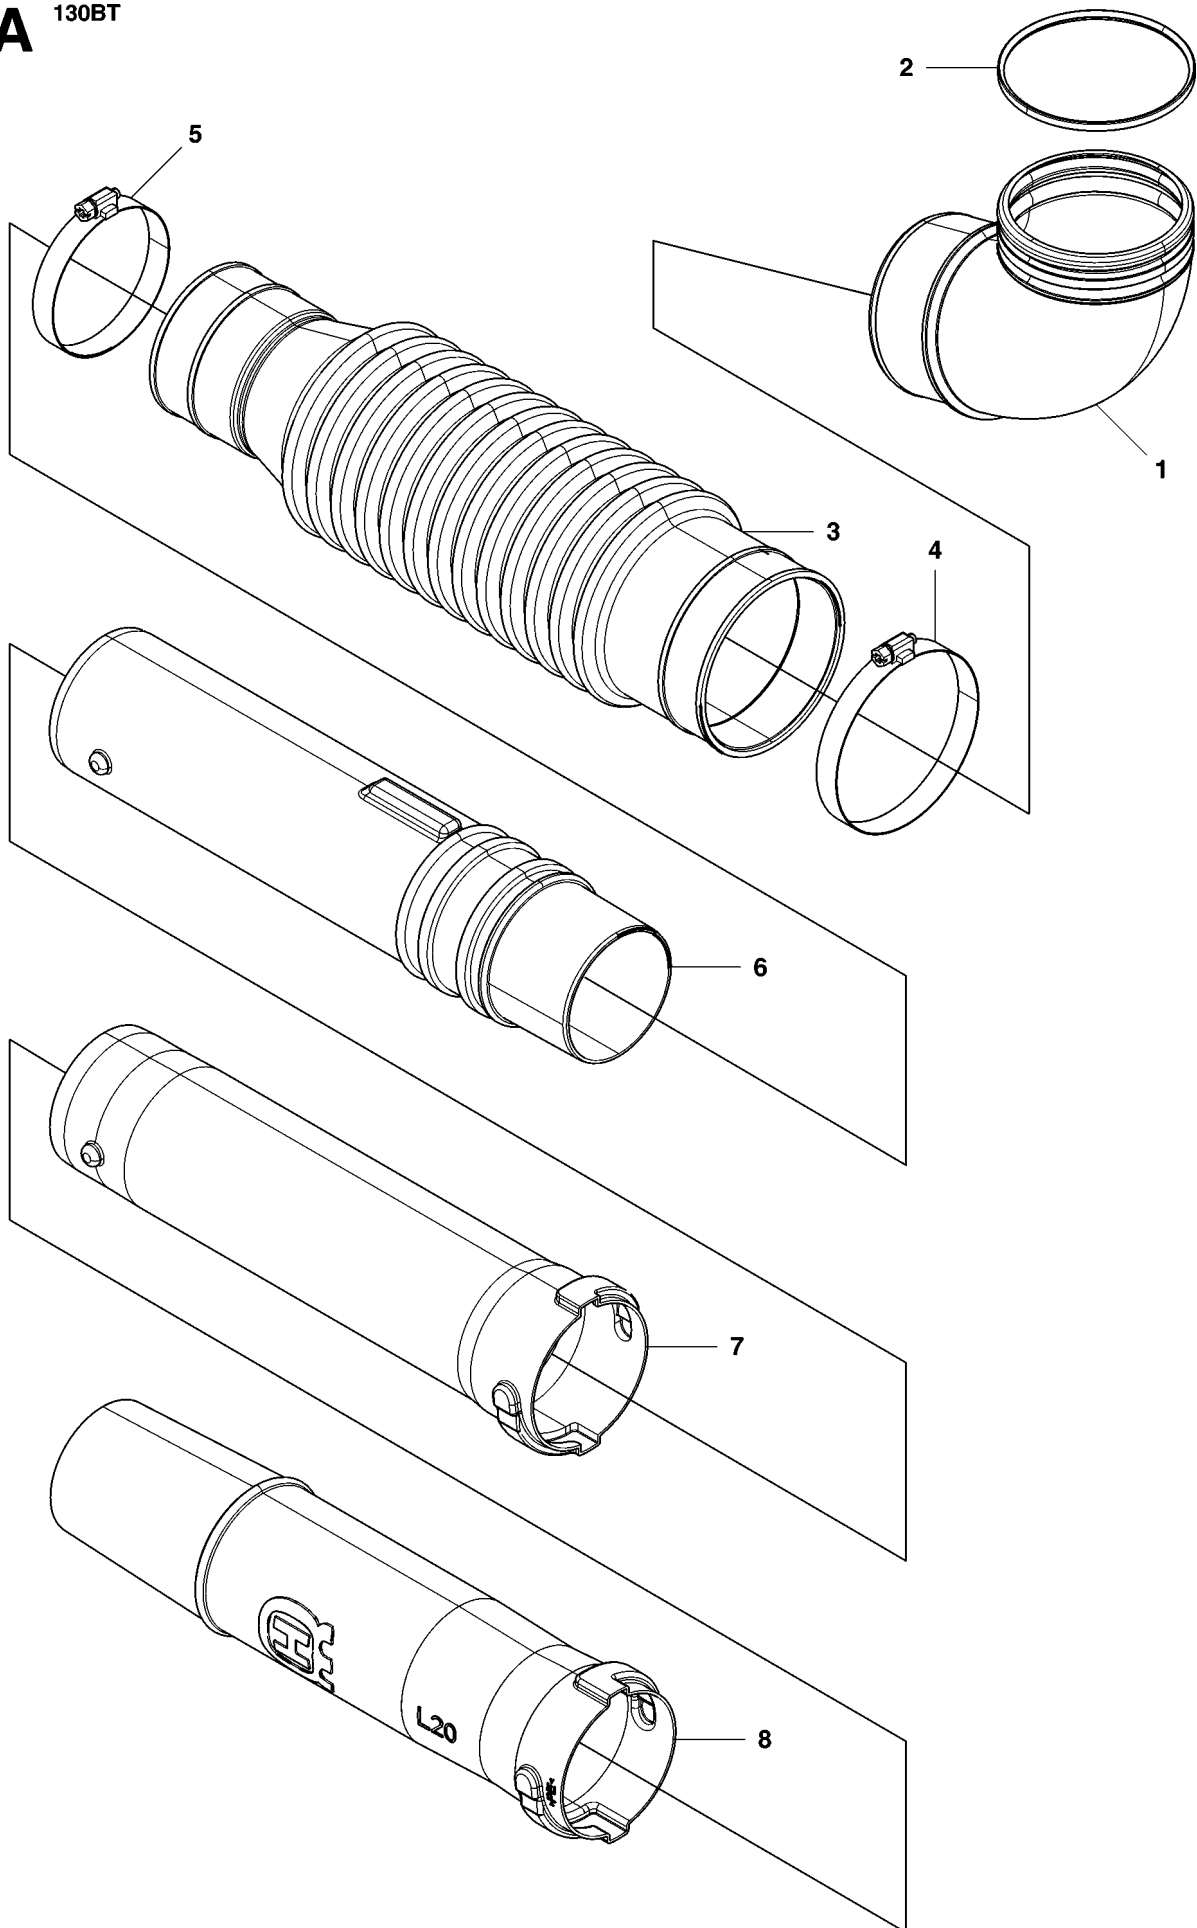

D 130BT

STARTER

130 BT, 965102204, 2007-01

Ref	Part No	Description	Remark	QTY KIT
1	504 11 41-01	STARTER ASSY		1
2	504 11 50-01	SPRING.SPIRAL		1
3	504 11 47-01	REEL		1
4	504 11 49-01	ROPE		1
5	504 11 48-01	ARM		1
6	504 11 46-01	COLLAR		1
7	515 36 71-01	SCREW		1
8	505 30 34-01	KNOB		1
9	504 11 40-01	PLATE.STOPPER		1
10	504 11 42-01	LABEL		1
11	506 74 56-01	BOLT		4
12	504 11 44-01	PULLEY		1

A 130BT

TUBE

130 BT, 965102204, 2007-01

Ref	Part No	Description	Remark	QTY KIT
1	504 10 68-01	TUBE		1
2	504 10 69-01	O-RING		1
3	504 06 51-01	HOSE		1
4	504 06 49-01	CLAMP		1
5	544 27 40-01	CLAMP		1
6	504 06 48-01	SWIVEL JOINT		1
7	504 06 47-01	TUBE		2
8	504 06 46-01	TUBE		1