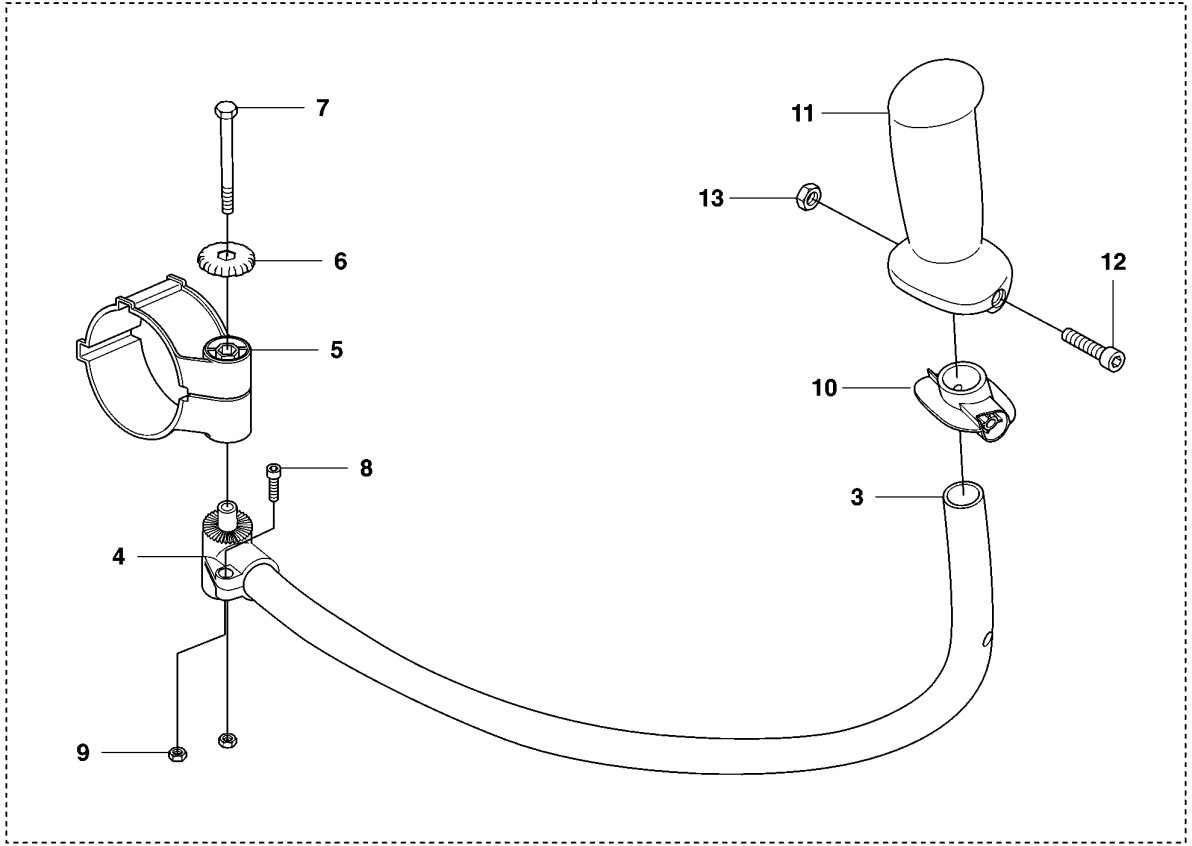

SPARE PARTS LIST

BLOWERS

130 BT, 965102204, 2007-01

Q 130BT
Accessories
Zubehöre
Accessoires
Acessorios
Tillbehör

ACCESSORIES

130 BT, 965102204, 2007-01

Ref	Part No	Description	Remark	QTY KIT
1	544 27 44-01	SOCKET		1
2	544 40 00-02	HANDLEBAR ASSY		1
3	537 24 13-01	HANDLEBAR		1
4	537 29 29-01	BRACKET		1
5	511 67 50-01	HOLDER		1
6	502 20 40-01	KNOB		1
7	725 23 47-51	SCREW EHHM		1
8	725 53 25-55	SCREW IHSCM		1
9	731 23 14-01	HEXAGON NUT		2
10	537 17 29-01	COVER		1
11	537 17 28-01	HANDLE		1
12	503 20 02-45	SCREW IHSCFM		1
13	731 23 14-01	HEXAGON NUT		1
14	502 44 40-01	TUBE		1

E 130BT

CARBURETOR & AIR FILTER

130 BT, 965102204, 2007-01

Ref	Part No	Description	Remark	QTY KIT
1	504 11 52-01	COVER		1
2	504 11 51-01	KNOB		1
3	504 11 53-01	AIR FILTER		1
4	504 11 66-01	BODY&SCREEN		1
11	504 15 51-01	DECAL		1
12	504 11 65-01	SCREW		2
13	504 11 62-01	GASKET		1
14	504 11 61-01	CARBURETTOR		1
15	504 11 43-01	SCREW		4
16	504 11 63-01	INSULATION		1
17	504 11 64-01	GASKET		1

P 130BT
Walbro WYA-73

CARBURETOR DETAILS

130 BT, 965102204, 2007-01

Ref	Part No	Description	Remark	QTY KIT
1	504 11 61-01	CARBURETTOR		1
2	502 23 84-01	CARBURETTOR BODY		1
9	544 36 36-01	BODY CARBURETTOR		1
10	544 36 38-01	COVER		1
11	544 36 39-01	PUMP		1
12	502 23 86-01	JET		1
13	544 36 54-01	O-RING		1
14	544 36 42-01	RING		1
15	544 36 41-01	SWIVEL CARB		1
16	544 36 47-01	SCREW		2
17	544 36 48-01	BRACKET		1
18	544 36 49-01	NUT		1
19	544 36 50-01	SCREW		1
20	544 36 52-01	SCREW		4
21	544 36 40-01	WASHER		1

C 130BT

CYLINDER COVER

130 BT, 965102204, 2007-01

Ref	Part No	Description	Remark	QTY KIT
1	504 10 70-01	COVER		1
2	544 26 36-01	SCREW		3
3	504 10 71-01	SCREW		1
4	544 36 34-01	LABEL		1

L 130BT

FAN

130 BT, 965102204, 2007-01