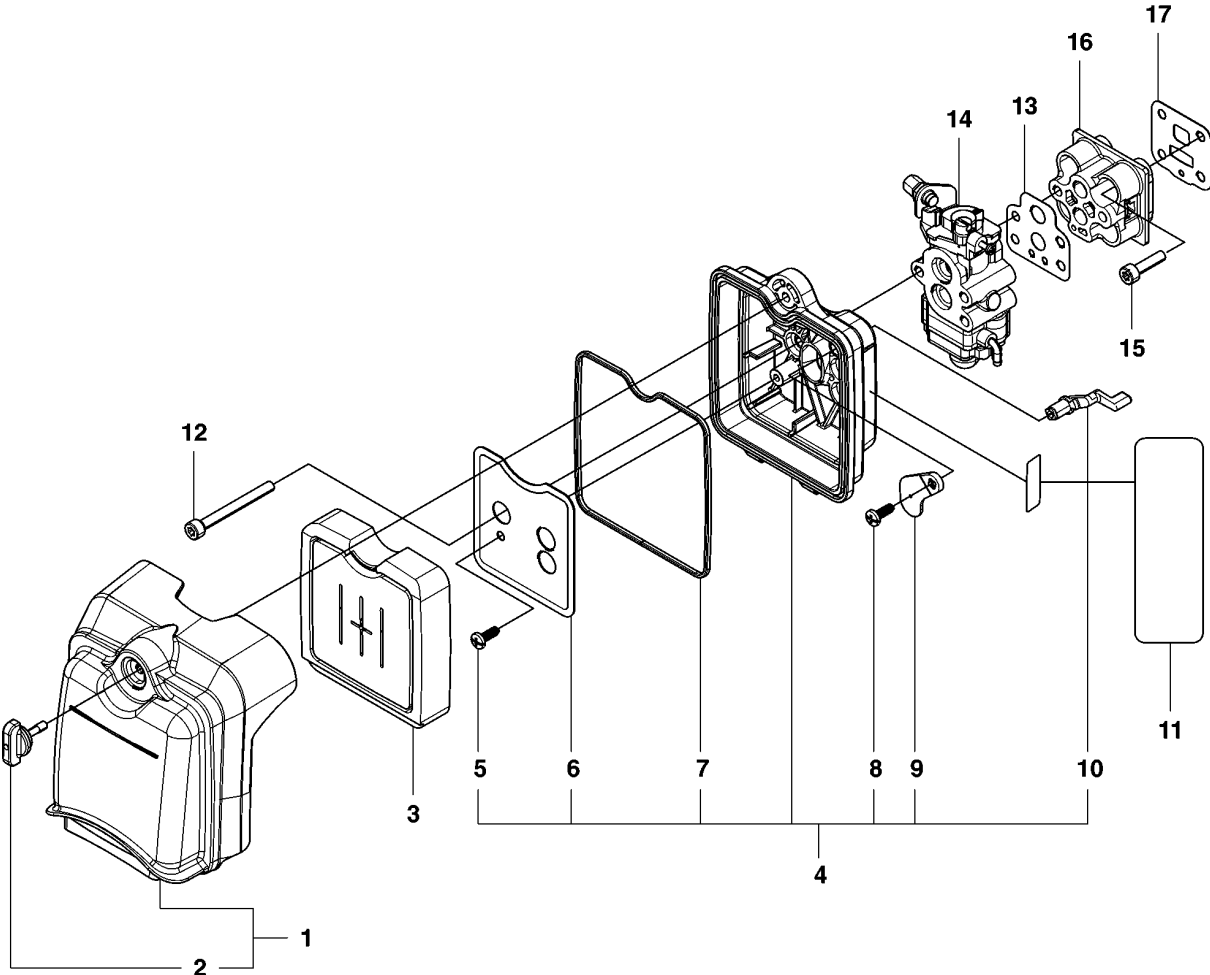

SPARE PARTS LIST

BLOWERS

130 BT, 965102204, 2007-01

Q 130BT
Accessories
Zubehöre
Accessoires
Acessorios
Tillbehör

ACCESSORIES

130 BT, 965102204, 2007-01

Ref	Part No	Description	Remark	QTY KIT
1	544 27 44-01	SOCKET		1
2	544 40 00-02	HANDLEBAR ASSY		1
3	537 24 13-01	HANDLEBAR		1
4	537 29 29-01	BRACKET		1
5	511 67 50-01	HOLDER		1
6	502 20 40-01	KNOB		1
7	725 23 47-51	SCREW EHHM		1
8	725 53 25-55	SCREW IHSCM		1
9	731 23 14-01	HEXAGON NUT		2
10	537 17 29-01	COVER		1
11	537 17 28-01	HANDLE		1
12	503 20 02-45	SCREW IHSCFM		1
13	731 23 14-01	HEXAGON NUT		1
14	502 44 40-01	TUBE		1

E 130BT

CARBURETOR & AIR FILTER

130 BT, 965102204, 2007-01

Ref	Part No	Description	Remark	QTY KIT
1	504 11 52-01	COVER		1
2	504 11 51-01	KNOB		1
3	504 11 53-01	AIR FILTER		1
4	504 11 66-01	BODY&SCREEN		1
11	504 15 51-01	DECAL		1
12	504 11 65-01	SCREW		2
13	504 11 62-01	GASKET		1
14	504 11 61-01	CARBURETTOR		1
15	504 11 43-01	SCREW		4
16	504 11 63-01	INSULATION		1
17	504 11 64-01	GASKET		1

P 130BT
Walbro WYA-73

CARBURETOR DETAILS

130 BT, 965102204, 2007-01

Ref	Part No	Description	Remark	QTY KIT
1	504 11 61-01	CARBURETTOR		1
2	502 23 84-01	CARBURETTOR BODY		1
9	544 36 36-01	BODY CARBURETTOR		1
10	544 36 38-01	COVER		1
11	544 36 39-01	PUMP		1
12	502 23 86-01	JET		1
13	544 36 54-01	O-RING		1
14	544 36 42-01	RING		1
15	544 36 41-01	SWIVEL CARB		1
16	544 36 47-01	SCREW		2
17	544 36 48-01	BRACKET		1
18	544 36 49-01	NUT		1
19	544 36 50-01	SCREW		1
20	544 36 52-01	SCREW		4
21	544 36 40-01	WASHER		1

C 130BT

CYLINDER COVER

130 BT, 965102204, 2007-01

Ref	Part No	Description	Remark	QTY KIT
1	504 10 70-01	COVER		1
2	544 26 36-01	SCREW		3
3	504 10 71-01	SCREW		1
4	544 36 34-01	LABEL		1

L 130BT

FAN

130 BT, 965102204, 2007-01