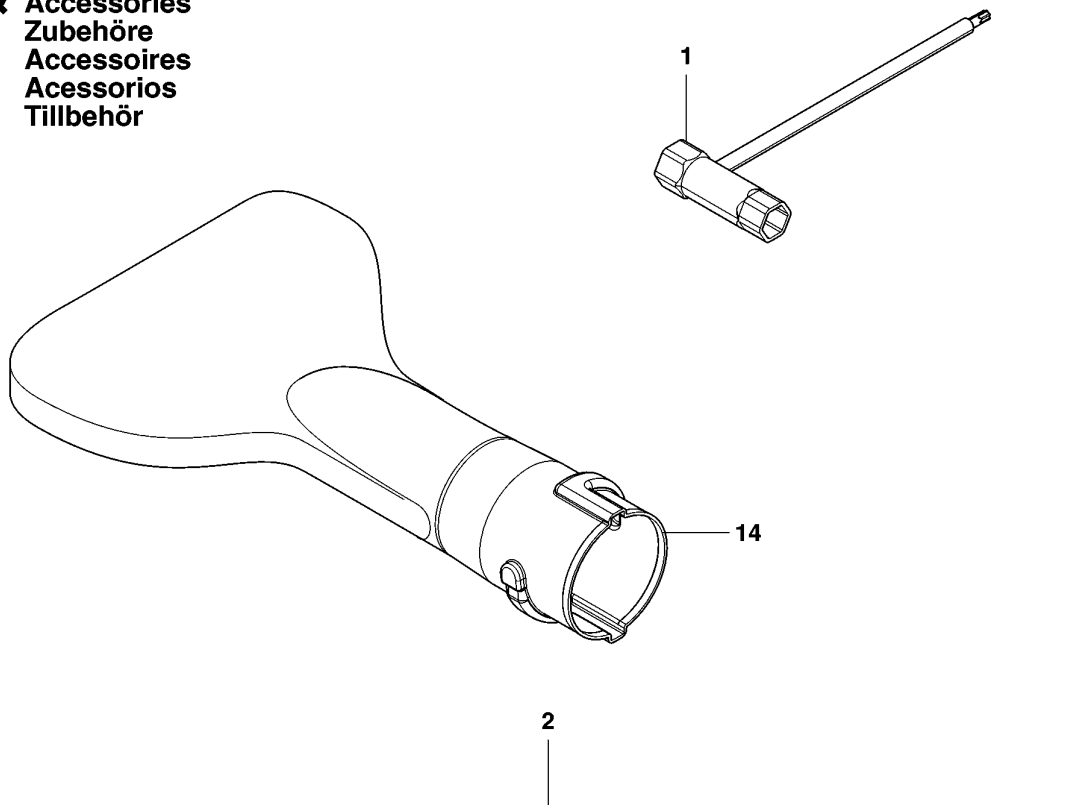

SPARE PARTS LIST

BLOWERS

130 BT, 965102204, 2007-01

Q 130BT
Accessories
Zubehöre
Accessoires
Acessorios
Tillbehör

ACCESSORIES

130 BT, 965102204, 2007-01

Ref	Part No	Description	Remark	QTY KIT
1	544 27 44-01	SOCKET		1
2	544 40 00-02	HANDLEBAR ASSY		1
3	537 24 13-01	HANDLEBAR		1
4	537 29 29-01	BRACKET		1
5	511 67 50-01	HOLDER		1
6	502 20 40-01	KNOB		1
7	725 23 47-51	SCREW EHHM		1
8	725 53 25-55	SCREW IHSCM		1
9	731 23 14-01	HEXAGON NUT		2
10	537 17 29-01	COVER		1
11	537 17 28-01	HANDLE		1
12	503 20 02-45	SCREW IHSCFM		1
13	731 23 14-01	HEXAGON NUT		1
14	502 44 40-01	TUBE		1

E 130BT

CARBURETOR & AIR FILTER

130 BT, 965102204, 2007-01

Ref	Part No	Description	Remark	QTY KIT
1	504 11 52-01	COVER		1
2	504 11 51-01	KNOB		1
3	504 11 53-01	AIR FILTER		1
4	504 11 66-01	BODY&SCREEN		1
11	504 15 51-01	DECAL		1
12	504 11 65-01	SCREW		2
13	504 11 62-01	GASKET		1
14	504 11 61-01	CARBURETTOR		1
15	504 11 43-01	SCREW		4
16	504 11 63-01	INSULATION		1
17	504 11 64-01	GASKET		1

P 130BT
Walbro WYA-73

CARBURETOR DETAILS

130 BT, 965102204, 2007-01

Ref	Part No	Description	Remark	QTY KIT
1	504 11 61-01	CARBURETTOR		1
2	502 23 84-01	CARBURETTOR BODY		1
9	544 36 36-01	BODY CARBURETTOR		1
10	544 36 38-01	COVER		1
11	544 36 39-01	PUMP		1
12	502 23 86-01	JET		1
13	544 36 54-01	O-RING		1
14	544 36 42-01	RING		1
15	544 36 41-01	SWIVEL CARB		1
16	544 36 47-01	SCREW		2
17	544 36 48-01	BRACKET		1
18	544 36 49-01	NUT		1
19	544 36 50-01	SCREW		1
20	544 36 52-01	SCREW		4
21	544 36 40-01	WASHER		1