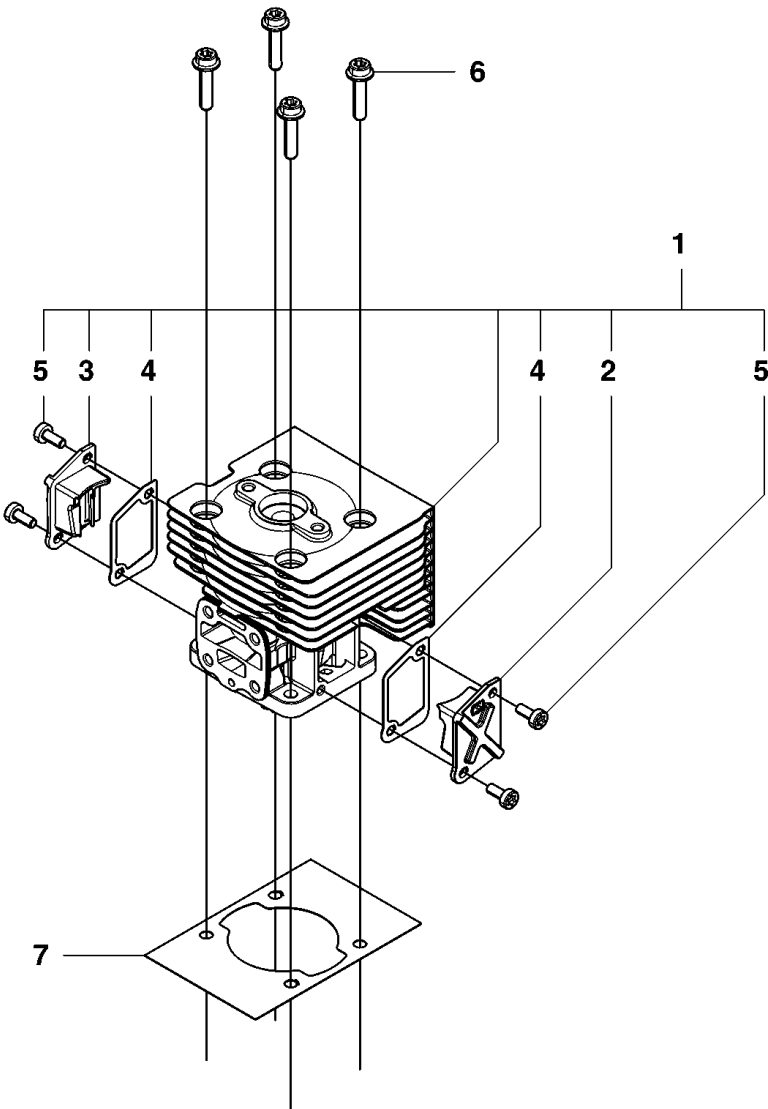

E 130BT

CARBURETOR & AIR FILTER

130 BT, 965102204, 2007-01

Ref	Part No	Description	Remark	QTY KIT
1	504 11 52-01	COVER		1
2	504 11 51-01	KNOB		1
3	504 11 53-01	AIR FILTER		1
4	504 11 66-01	BODY&SCREEN		1
11	504 15 51-01	DECAL		1
12	504 11 65-01	SCREW		2
13	504 11 62-01	GASKET		1
14	504 11 61-01	CARBURETTOR		1
15	504 11 43-01	SCREW		4
16	504 11 63-01	INSULATION		1
17	504 11 64-01	GASKET		1

P 130BT
Walbro WYA-73

CARBURETOR DETAILS

130 BT, 965102204, 2007-01

Ref	Part No	Description	Remark	QTY KIT
1	504 11 61-01	CARBURETTOR		1
2	502 23 84-01	CARBURETTOR BODY		1
9	544 36 36-01	BODY CARBURETTOR		1
10	544 36 38-01	COVER		1
11	544 36 39-01	PUMP		1
12	502 23 86-01	JET		1
13	544 36 54-01	O-RING		1
14	544 36 42-01	RING		1
15	544 36 41-01	SWIVEL CARB		1
16	544 36 47-01	SCREW		2
17	544 36 48-01	BRACKET		1
18	544 36 49-01	NUT		1
19	544 36 50-01	SCREW		1
20	544 36 52-01	SCREW		4
21	544 36 40-01	WASHER		1

J 130BT

CYLINDER

130 BT, 965102204, 2007-01

Ref	Part No	Description	Remark	QTY KIT
1	504 11 87-01	CYLINDER		1
2	504 11 88-01	COVER		1
3	504 11 89-01	COVER		1
4	504 11 90-01	GASKET		2
5	504 11 92-01	SCREW		4
6	544 25 66-01	BOLT		4
7	504 11 91-01	GASKET		1

C 130BT

CYLINDER COVER

130 BT, 965102204, 2007-01

Ref	Part No	Description	Remark	QTY KIT
1	504 10 70-01	COVER		1
2	544 26 36-01	SCREW		3
3	504 10 71-01	SCREW		1
4	544 36 34-01	LABEL		1

L 130BT

FAN

130 BT, 965102204, 2007-01