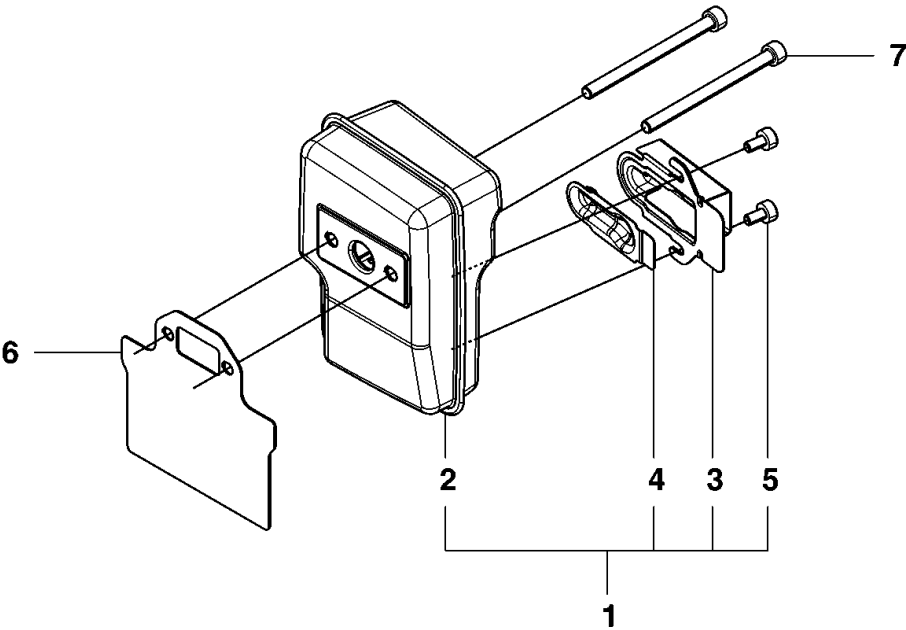

F 130BT

MUFFLER

130 BT, 965102204, 2007-01

Ref	Part No	Description	Remark	QTY KIT
1	504 11 70-01	MUFFLER ASSY		1
3	504 11 73-01	EXHAUST DUCT		1
4	504 11 72-01	SPARK ARRESTER		1
5	544 36 27-01	BOLT		2
6	504 11 71-01	GASKET		1
7	504 11 69-01	SCREW		2