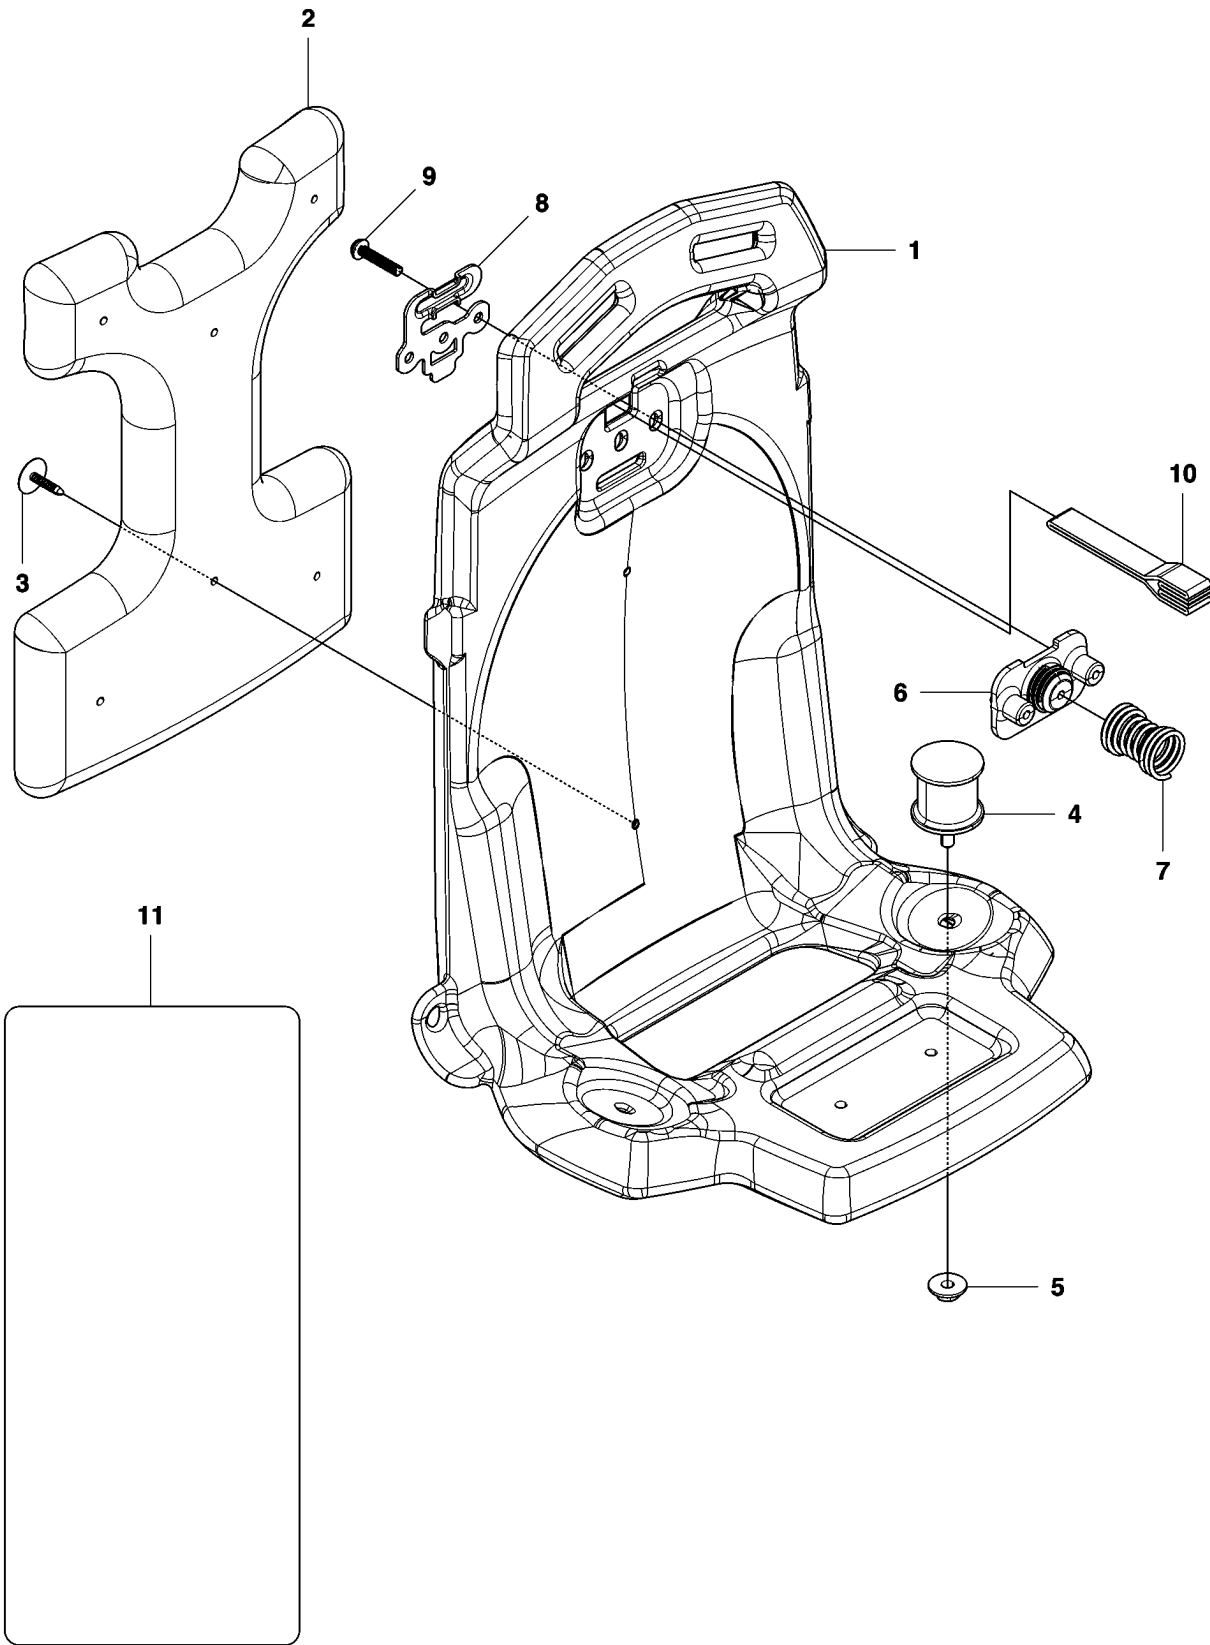

J 130BT

CYLINDER

130 BT, 965102204, 2007-01

Ref	Part No	Description	Remark	QTY KIT
1	504 11 87-01	CYLINDER		1
2	504 11 88-01	COVER		1
3	504 11 89-01	COVER		1
4	504 11 90-01	GASKET		2
5	504 11 92-01	SCREW		4
6	544 25 66-01	BOLT		4
7	504 11 91-01	GASKET		1

C 130BT

CYLINDER COVER

130 BT, 965102204, 2007-01

Ref	Part No	Description	Remark	QTY KIT
1	504 10 70-01	COVER		1
2	544 26 36-01	SCREW		3
3	504 10 71-01	SCREW		1
4	544 36 34-01	LABEL		1

L 130BT

FAN

130 BT, 965102204, 2007-01

Ref	Part No	Description	Remark	QTY KIT
1	504 12 20-01	FAN HOUSING		1
2	504 14 35-01	FAN HOUSING		1
3	504 12 19-01	FAN		1
4	504 14 44-01	COVER		1
5	544 26 36-01	SCREW		11
6	504 12 18-01	SCREW		4
7	544 25 66-01	BOLT		4
8	544 26 46-01	SCREW		2
9	544 26 47-01	NUT		2
10	504 12 23-01	CLIP		2
11	544 26 43-01	SCREW		2

M 130BT

Ref	Part No	Description	Remark	QTY KIT
1	504 14 75-01	FRAME		1
2	504 14 82-01	PAD		1
3	544 27 02-01	CLIP		6
4	544 27 09-01	DAMPER		2
5	544 27 10-01	NUT		2
6	504 14 93-01	HOLDER		1
7	504 14 95-01	SPRING		1
8	504 14 90-01	PLATE		1
9	544 26 36-01	SCREW		3
10	504 14 92-01	STOP		1
11	504 14 63-01	DECAL		1