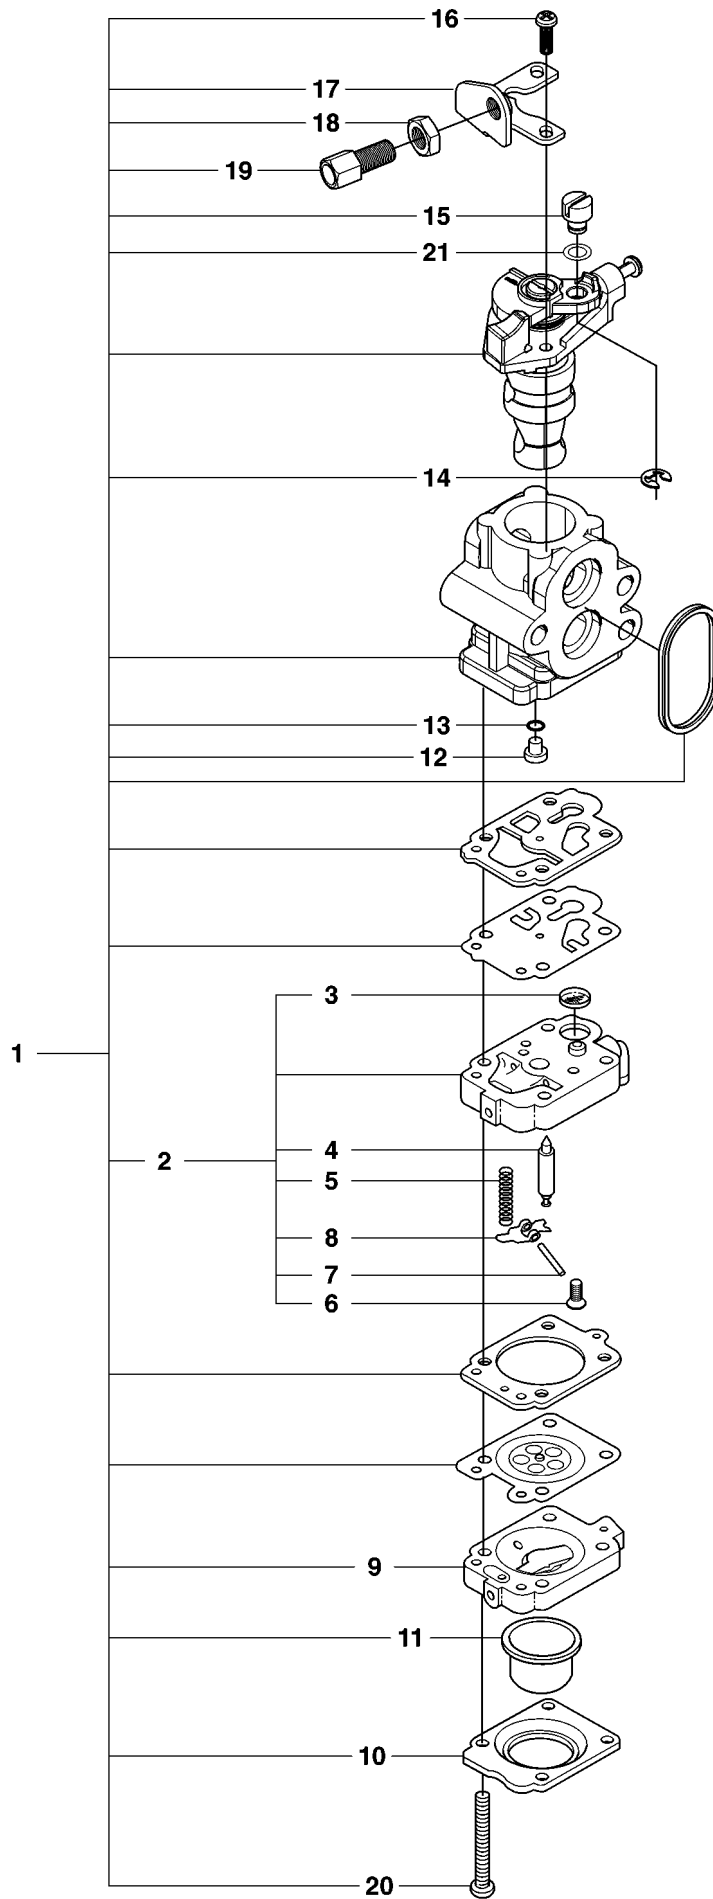

SPARE PARTS LIST

BLOWERS

130 BT, 965102204, 2007-01

Q 130BT
Accessories
Zubehöre
Accessoires
Acessorios
Tillbehör

ACCESSORIES

130 BT, 965102204, 2007-01

Ref	Part No	Description	Remark	QTY KIT
1	544 27 44-01	SOCKET		1
2	544 40 00-02	HANDLEBAR ASSY		1
3	537 24 13-01	HANDLEBAR		1
4	537 29 29-01	BRACKET		1
5	511 67 50-01	HOLDER		1
6	502 20 40-01	KNOB		1
7	725 23 47-51	SCREW EHHM		1
8	725 53 25-55	SCREW IHSCM		1
9	731 23 14-01	HEXAGON NUT		2
10	537 17 29-01	COVER		1
11	537 17 28-01	HANDLE		1
12	503 20 02-45	SCREW IHSCFM		1
13	731 23 14-01	HEXAGON NUT		1
14	502 44 40-01	TUBE		1

E 130BT

CARBURETOR & AIR FILTER

130 BT, 965102204, 2007-01

Ref	Part No	Description	Remark	QTY KIT
1	504 11 52-01	COVER		1
2	504 11 51-01	KNOB		1
3	504 11 53-01	AIR FILTER		1
4	504 11 66-01	BODY&SCREEN		1
11	504 15 51-01	DECAL		1
12	504 11 65-01	SCREW		2
13	504 11 62-01	GASKET		1
14	504 11 61-01	CARBURETTOR		1
15	504 11 43-01	SCREW		4
16	504 11 63-01	INSULATION		1
17	504 11 64-01	GASKET		1

P 130BT
Walbro WYA-73

CARBURETOR DETAILS

130 BT, 965102204, 2007-01

Ref	Part No	Description	Remark	QTY KIT
1	504 11 61-01	CARBURETTOR		1
2	502 23 84-01	CARBURETTOR BODY		1
9	544 36 36-01	BODY CARBURETTOR		1
10	544 36 38-01	COVER		1
11	544 36 39-01	PUMP		1
12	502 23 86-01	JET		1
13	544 36 54-01	O-RING		1
14	544 36 42-01	RING		1
15	544 36 41-01	SWIVEL CARB		1
16	544 36 47-01	SCREW		2
17	544 36 48-01	BRACKET		1
18	544 36 49-01	NUT		1
19	544 36 50-01	SCREW		1
20	544 36 52-01	SCREW		4
21	544 36 40-01	WASHER		1

J 130BT

CYLINDER

130 BT, 965102204, 2007-01

Ref	Part No	Description	Remark	QTY KIT
1	504 11 87-01	CYLINDER		1
2	504 11 88-01	COVER		1
3	504 11 89-01	COVER		1
4	504 11 90-01	GASKET		2
5	504 11 92-01	SCREW		4
6	544 25 66-01	BOLT		4
7	504 11 91-01	GASKET		1