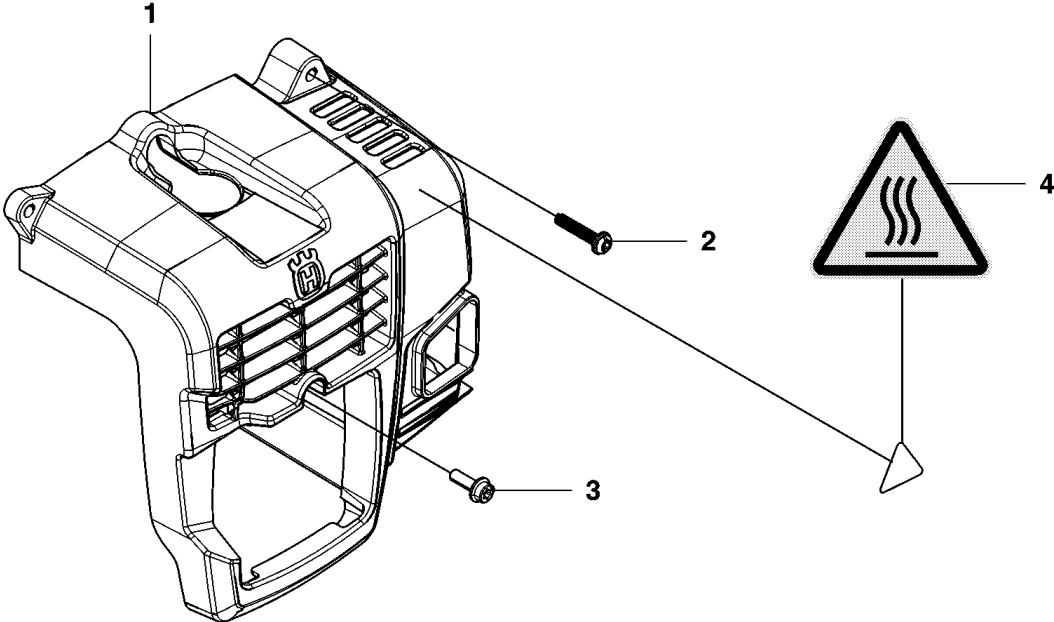

C 130BT

CYLINDER COVER

130 BT, 965102204, 2007-01

Ref	Part No	Description	Remark	QTY KIT
1	504 10 70-01	COVER		1
2	544 26 36-01	SCREW		3
3	504 10 71-01	SCREW		1
4	544 36 34-01	LABEL		1

L 130BT

FAN

130 BT, 965102204, 2007-01