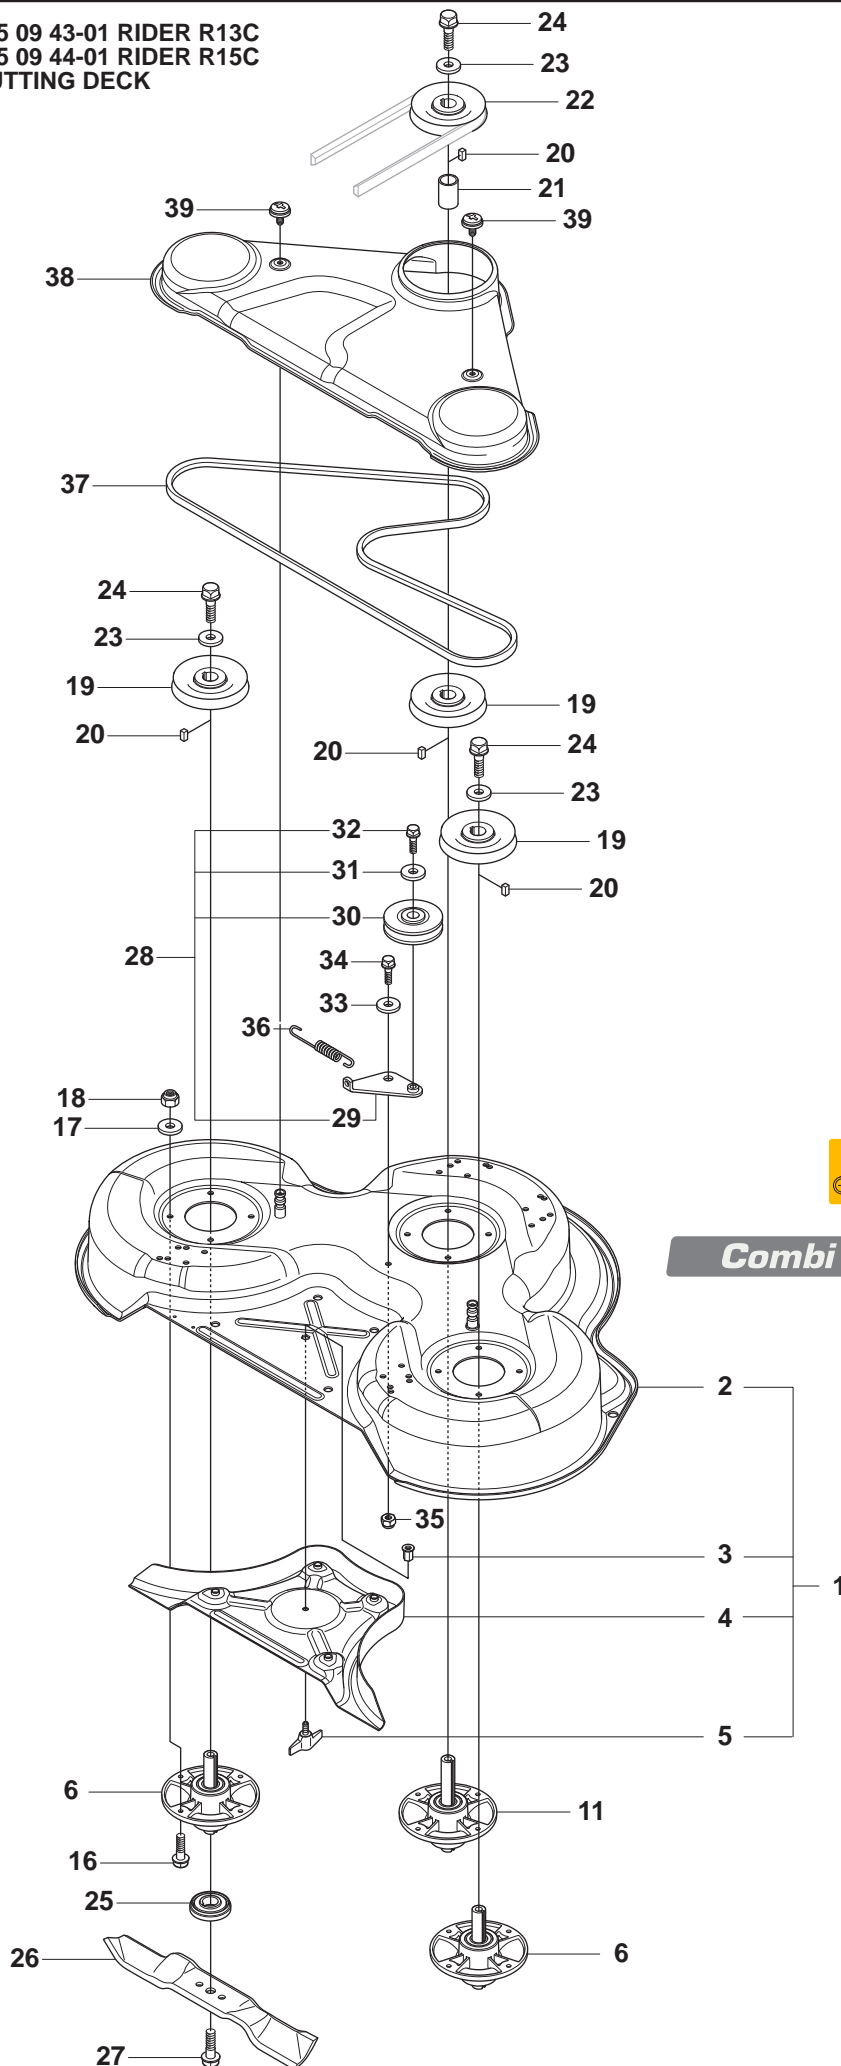

T2

965 09 43-01 RIDER R13C
965 09 44-01 RIDER R15C
CUTTING DECK

T

**965 09 43-01 RIDER R13C
965 09 44-01 RIDER R15C
CUTTING DECK**

Pos.	Compl No.	Part No.	Description	Qty.	Notes
1		544 06 57-04		1	T2
2	544 06 57-04	544 06 55-06		1	T2
3	544 06 57-04	506 91 62-01		1	T2
4	544 06 57-04	544 06 58-01		1	T2
5	544 06 57-04	544 06 61-01		1	T2
6		544 06 59-01		2	T2
7	544 06 59-01	544 06 79-02		1	T2
8	544 06 59-01	738 23 04-34		2	T2
9	544 06 59-01	544 06 80-01		1	T2
10	544 06 59-01	544 06 78-01		1	T2
11		544 06 59-03		1	T2
12	544 06 59-03	544 06 79-01		1	T2
13	544 06 59-03	738 23 04-34		2	T2
14	544 06 59-03	544 06 80-01		1	T2
15	544 06 59-03	544 06 78-01		1	T2
16		535 42 38-01		12	T2
17		734 11 64-01		12	T2
18		732 21 18-01		12	T2
19		506 92 21-01		3	T2
20		506 53 35-01		4	T2
21		544 06 80-03		1	T2
22		506 77 86-01		1	T2
23		734 11 74-41		3	T2
24		506 67 54-02		3	T2
25		544 06 49-01		3	T2
26		544 06 77-01		3	T2
27		506 67 54-02		3	T2
28		506 79 73-01		1	T2
29	506 79 73-01	506 79 71-01		1	T2
30	506 79 73-01	506 79 32-01		1	T2
31	506 79 73-01	734 11 64-41		1	T2
32	506 79 73-01	506 55 83-02		1	T2
33		506 91 87-02		1	T2
34		725 24 51-71		1	T2
35		732 21 18-01		1	T2
36		506 53 31-01		1	T2
37		544 06 81-01		1	T2
38		544 06 63-01		1	T2
39		544 40 05-01		2	T2
40		544 22 07-01		1	T1
41		544 22 59-01		1	T1
42		506 86 96-01		8	T1
43		506 81 38-01		2	T1
44		544 37 91-01		1	T1
45		506 96 37-01		1	T1
46		544 22 83-01		1	T1
47		725 24 61-51		8	T1
48		732 21 18-01		8	T1
49		544 22 69-01		1	T1
50		544 45 14-01		1	T1
51		544 45 15-01		1	T1
52		506 89 76-01		1	T1
53		731 23 20-51		1	T1
54		544 21 33-01		1	T1
55		544 21 39-01		1	T1
56		544 21 41-01		1	T1
57		735 31 13-20		1	T1
58		506 59 74-01		4	T1
59		732 21 18-01		4	T1
60		506 96 30-01		2	T1
61		535 46 41-01		4	T1
62		735 31 17-00		2	T1
63		506 78 97-01		1	T2
64		544 23 81-01		1	T2