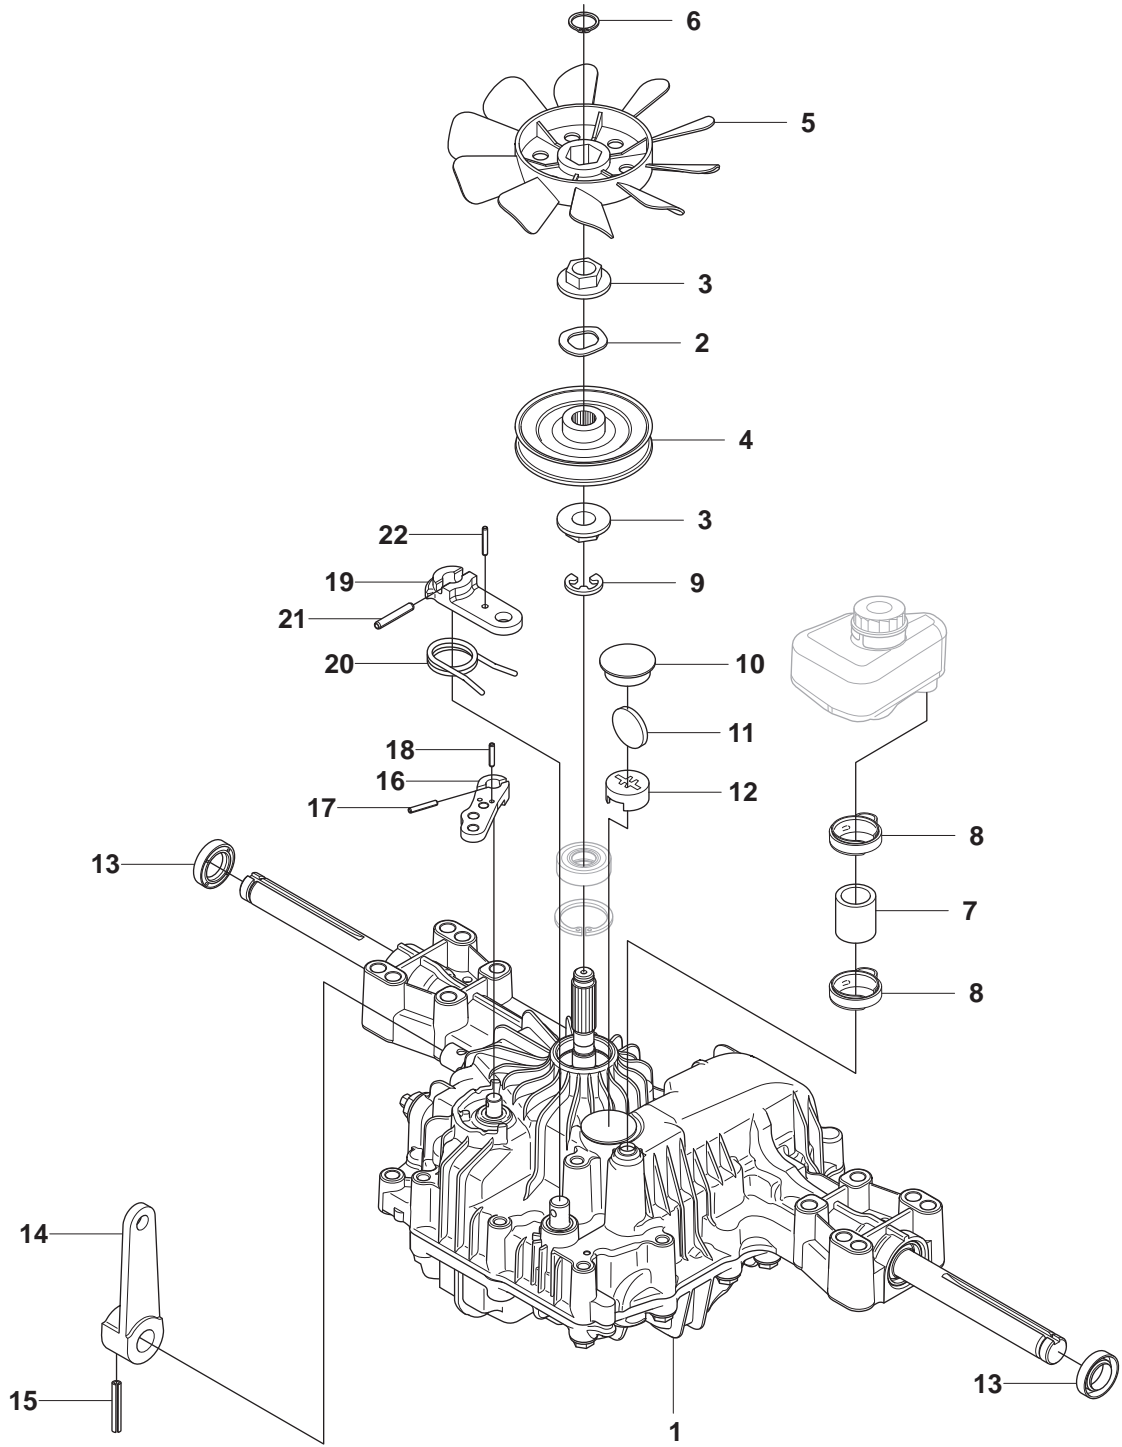

K 965 09 43-01 RIDER R13C
965 09 44-01 RIDER R15C
HYDROSTAT K46 EU

K

**965 09 43-01 RIDER R13C
965 09 44-01 RIDER R15C
HYDROSTAT K46 EU**

Pos.	Compl No.	Part No.	Description	Qty.	Notes
1		506 98 63-01		1	
2		506 98 65-01		1	
3		506 98 66-01		2	
4		506 98 67-01		1	
5		506 98 68-01		1	
6		735 31 15-00		1	
7		506 98 69-01		1	
8		506 98 70-01		2	
9	506 98 63-01	735 31 28-00		1	
10	506 98 63-01	535 40 28-32		1	
11	506 98 63-01	535 40 28-29		1	
12	506 98 63-01	535 40 28-30		1	
13	506 98 63-01	535 40 28-37		2	
14	506 98 63-01	535 40 28-35		1	
15	506 98 63-01	535 40 28-09		1	
16	506 98 63-01	535 40 28-17		1	
17	506 98 63-01	535 40 28-16		1	
18	506 98 63-01	535 40 28-33		1	
19	506 98 63-01	535 40 28-41		1	
20	506 98 63-01	535 40 28-39		1	
21	506 98 63-01	535 40 28-40		1	
22	506 98 63-01	535 40 28-41		1