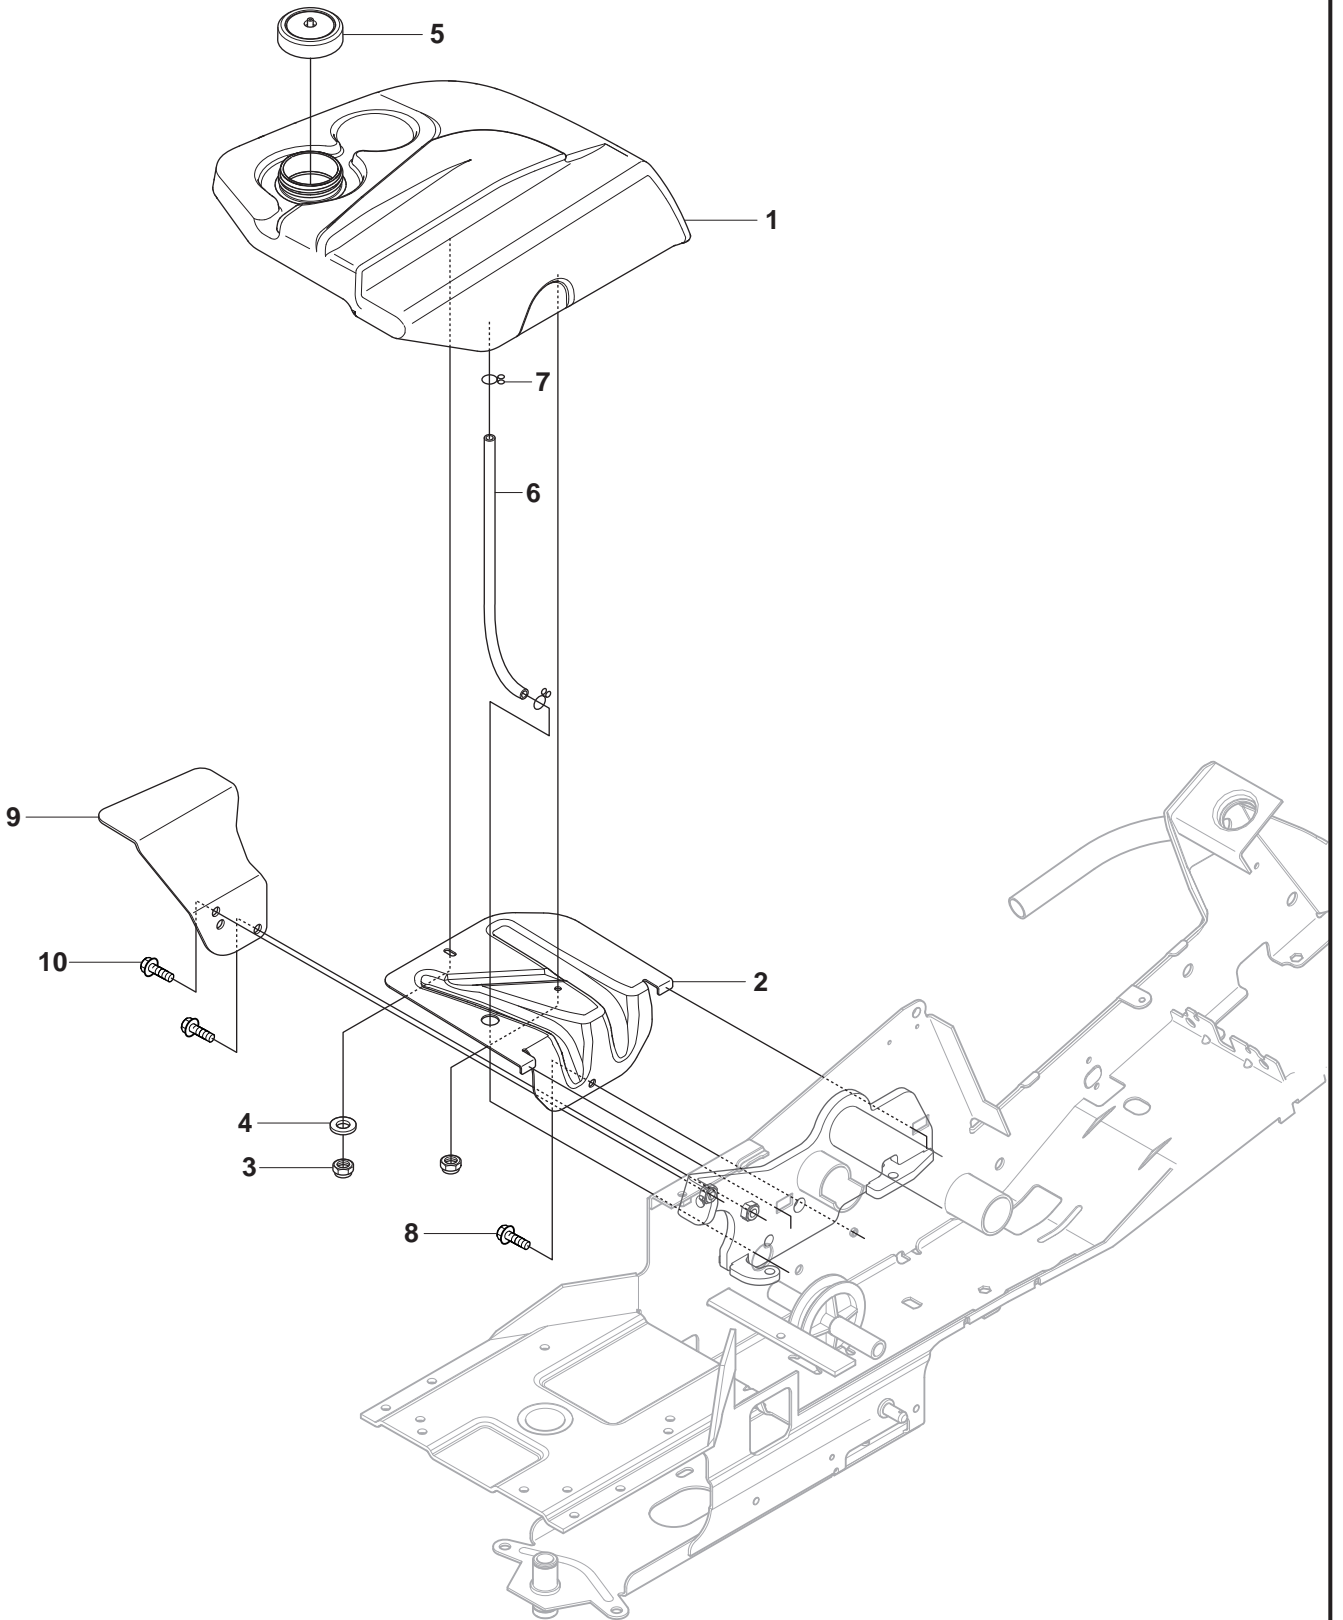

B 965 09 46-01 RIDER R13AWD
FUEL SYSTEM

B

**965 09 46-01 RIDER R13AWD
FUEL SYSTEM**

Pos.	Compl No.	Part No.	Description	Qty.	Notes
1		535 50 13-01		1	
2		544 32 93-01		1	
3		732 21 16-01		2	
4		734 11 56-01		1	
5		506 67 33-01		1	
6		506 94 67-07		1	
7		535 46 97-01		2	
8		725 23 64-61		1	
9		501 02 03-01		1	
10		725 24 93-71		2