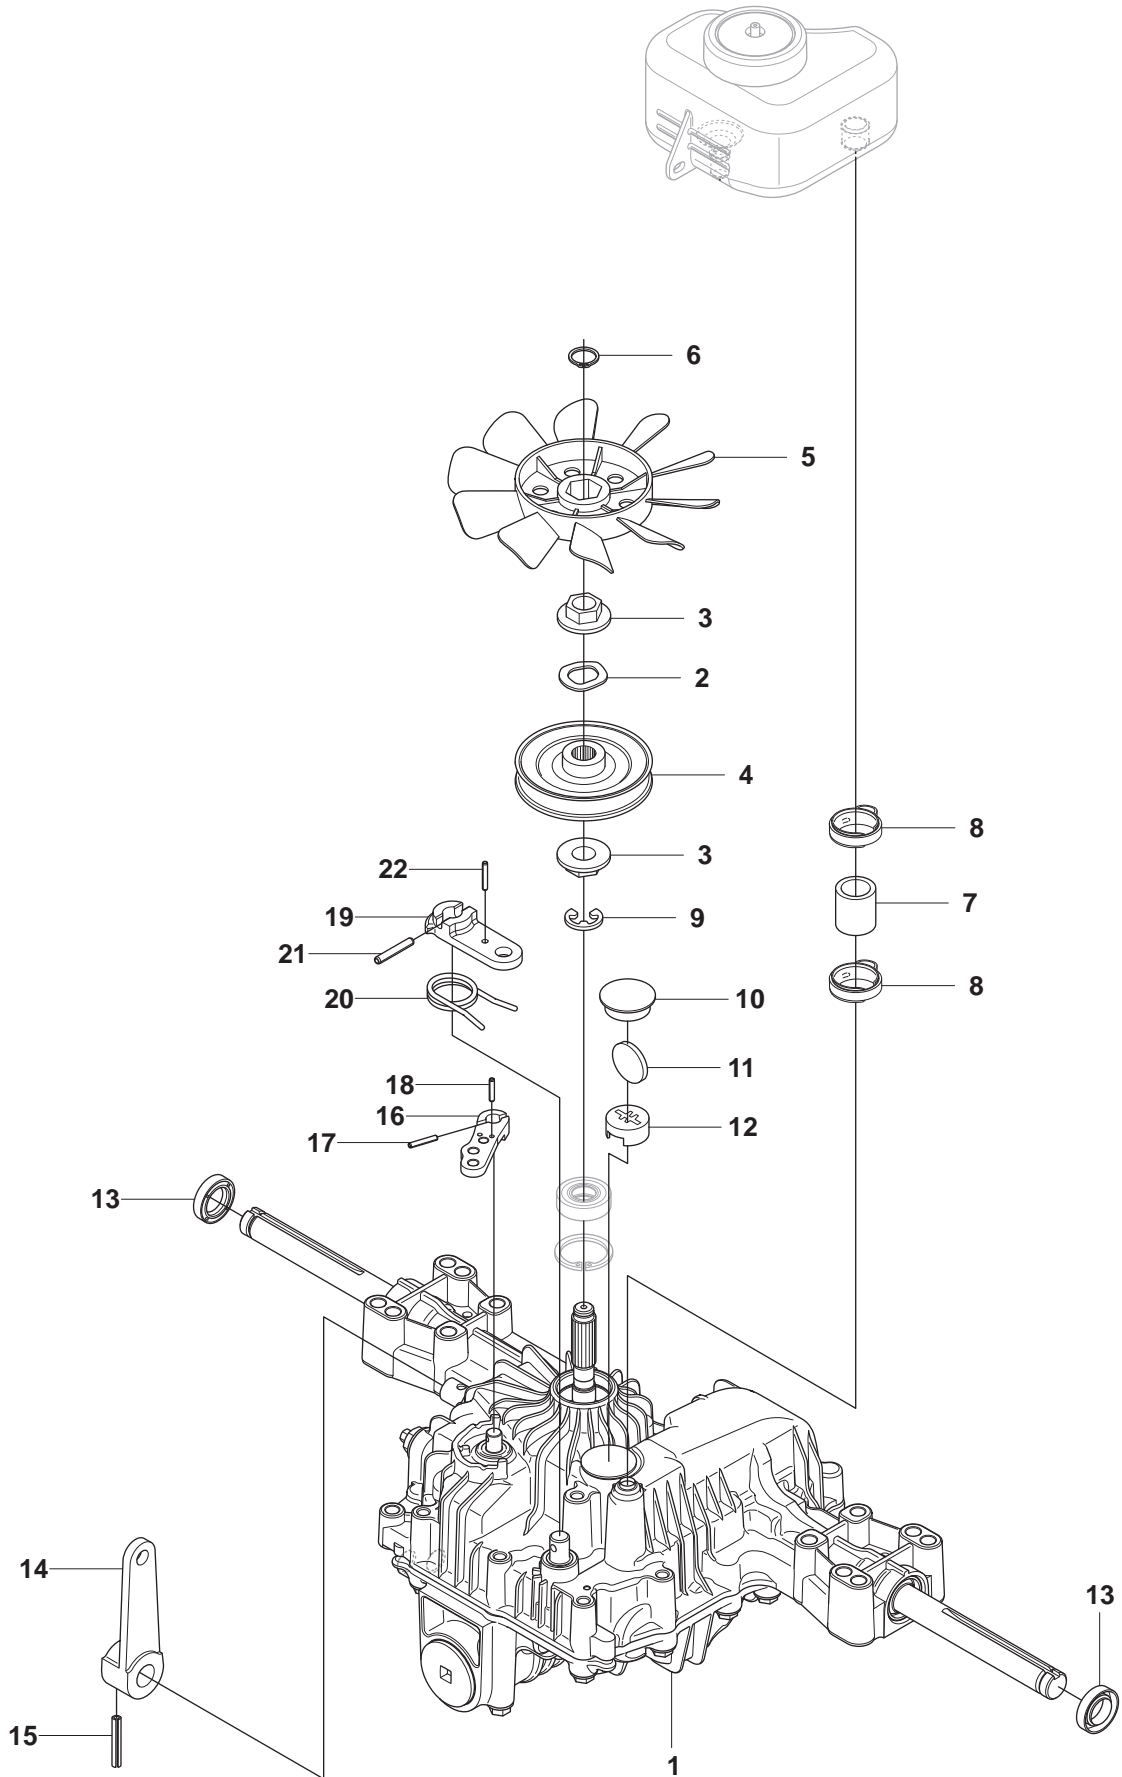

965 09 46-01 RIDER R13AWD
HYDROSTAT K574 SP

Pos.	Compl No.	Part No.	Description	Qty.	Notes
1		544 11 61-01		1	
2		506 98 65-01		1	
3		506 98 66-01		2	
4		506 98 67-01		1	
5		506 98 68-01		1	
6		735 31 15-00		1	
7		506 98 69-01		1	
8		506 98 70-01		2	
9	544 11 61-01	735 31 28-00		1	
10	544 11 61-01	535 40 28-32		1	
11	544 11 61-01	535 40 28-29		1	
12	544 11 61-01	535 40 28-30		1	
13	544 11 61-01	535 40 28-37		2	
14	544 11 61-01	535 40 28-35		1	
15	544 11 61-01	535 40 28-09		1	
16	544 11 61-01	535 40 28-17		1	
17	544 11 61-01	535 40 28-16		1	
18	544 11 61-01	535 40 28-33		1	
19	544 11 61-01	535 40 28-38		1	
20	544 11 61-01	535 40 28-39		1	
21	544 11 61-01	535 40 28-40		1	
22	544 11 61-01	535 40 28-41		1