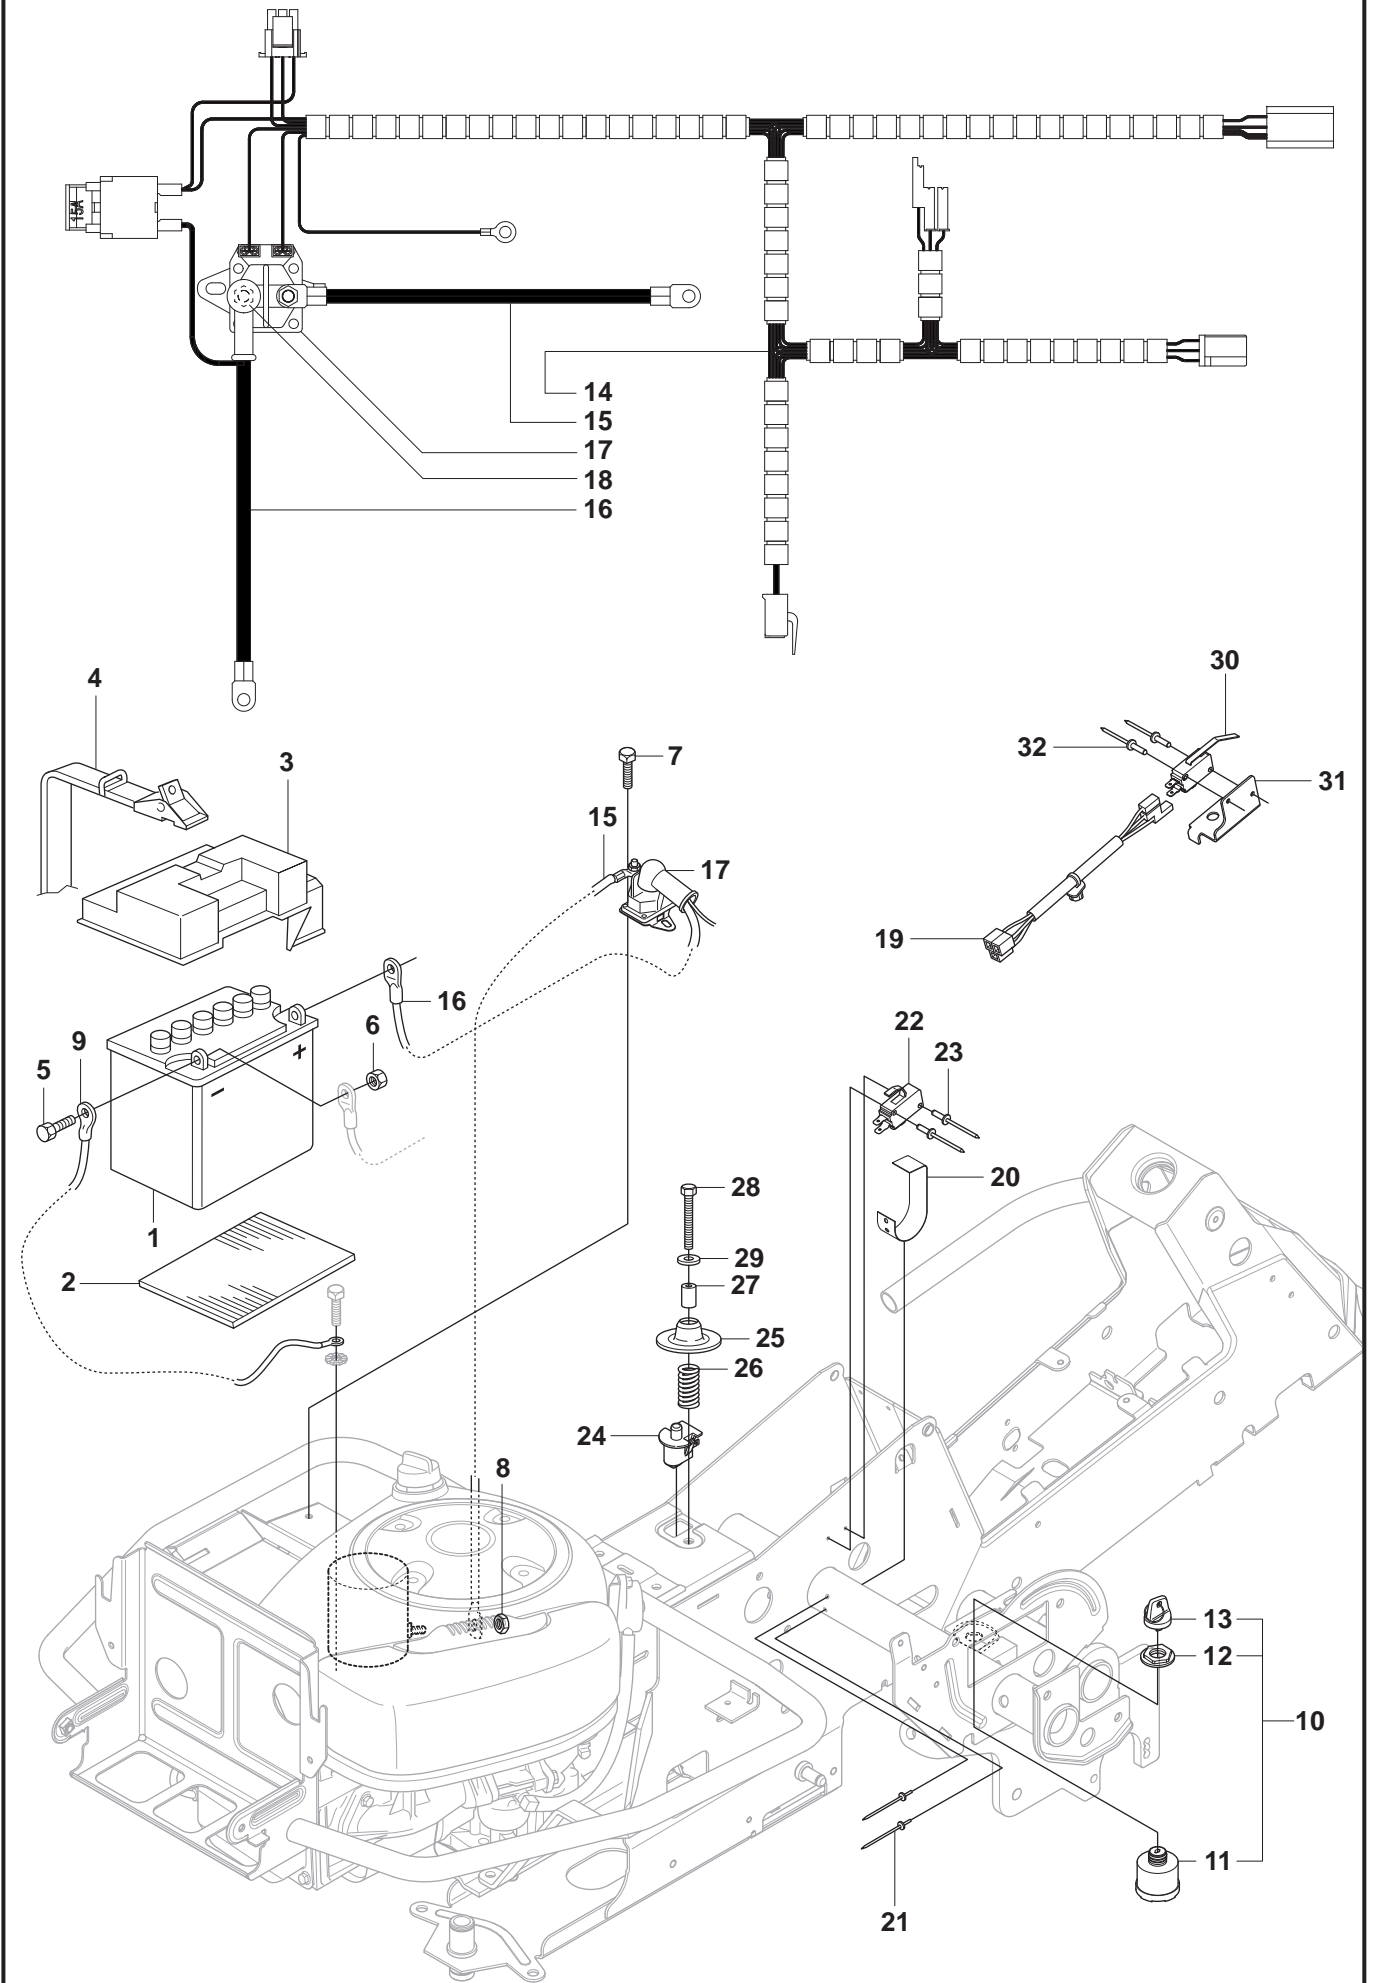

Q 965 09 46-01 RIDER R13AWD
ELECTRICAL

965 09 46-01 RIDER R13AWD
ELECTRICAL

Pos.	Compl No.	Part No.	Description	Qty.	Notes
1		506 78 88-01		1	
2		535 44 11-01		1	
3		506 80 99-01		1	
4		506 83 68-02		1	
5		725 23 70-71		1	
6		731 23 16-01		1	
7		725 23 64-61		1	
8		506 89 98-01		1	
9		544 96 76-01		1	
10		544 44 21-01		1	
11	544 44 21-01	544 44 22-01		1	
12	544 44 21-01	544 44 23-01		1	
13	544 44 21-01	544 44 24-01		1	
14		544 92 63-01		1	
15		544 92 86-01		1	
16		544 92 61-01		1	
17		544 43 98-01		1	
18		506 89 98-01		2	
19		544 89 22-01		1	
20		506 90 93-01		1	
21		722 78 39-02		2	
22		535 46 91-01		1	
23		544 44 07-01		2	
24		506 90 96-01		1	
25		506 90 97-01		1	
26		544 44 12-01		1	
27		506 90 99-02		1	
28		725 24 60-51		1	
29		734 11 64-01		1	
30		544 41 55-01		1	
31		544 41 57-01		1	
32		544 44 07-01		2