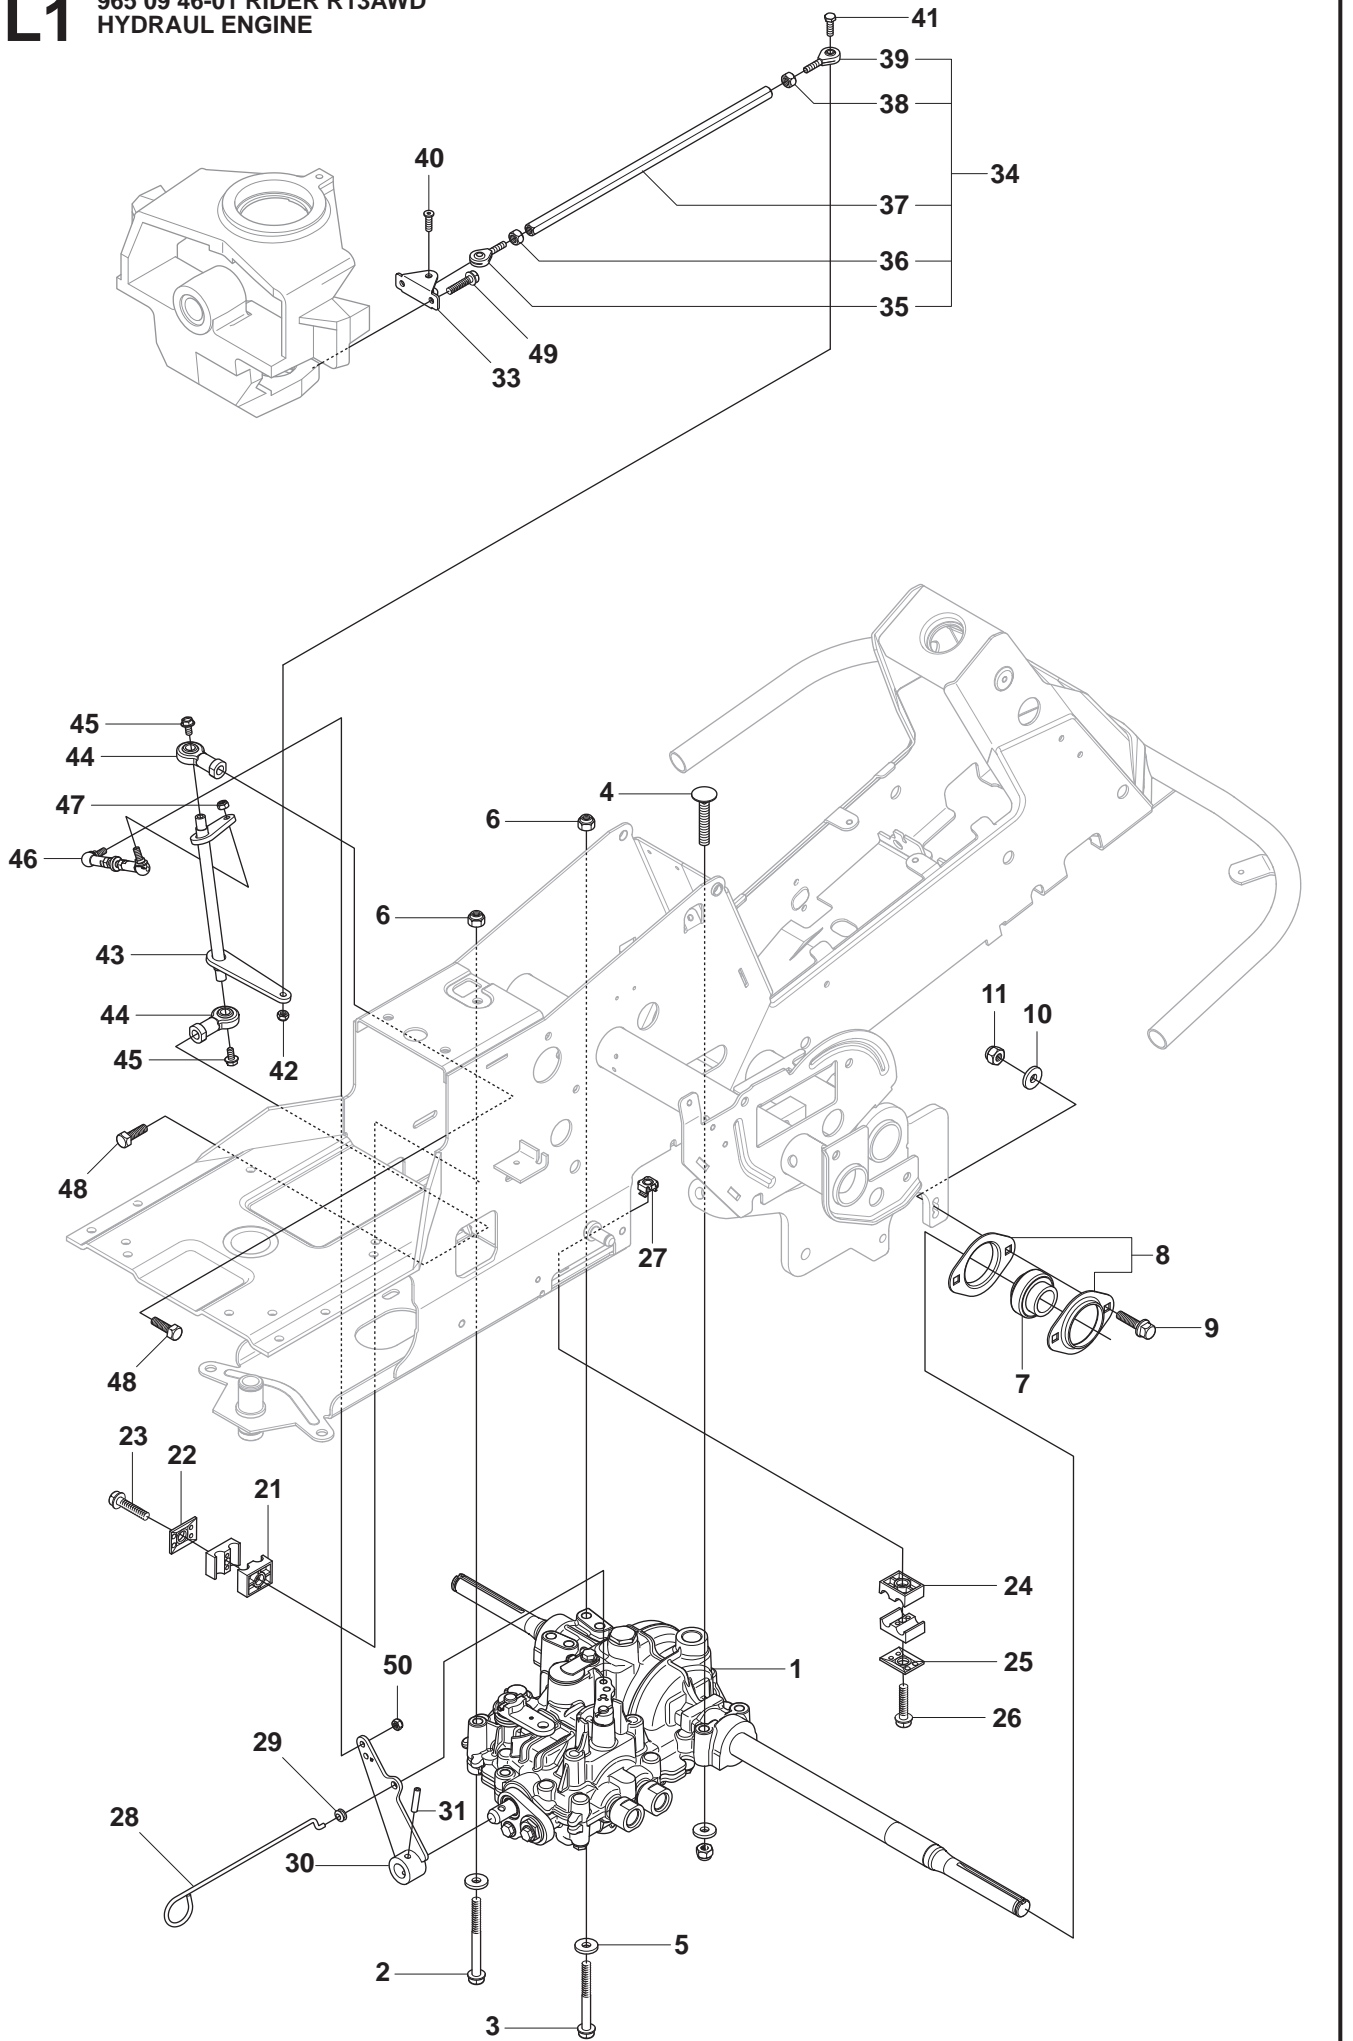

965 09 46-01 RIDER R13AWD
HYDROSTAT K574 SP

Pos.	Compl No.	Part No.	Description	Qty.	Notes
1		544 11 61-01		1	
2		506 98 65-01		1	
3		506 98 66-01		2	
4		506 98 67-01		1	
5		506 98 68-01		1	
6		735 31 15-00		1	
7		506 98 69-01		1	
8		506 98 70-01		2	
9	544 11 61-01	735 31 28-00		1	
10	544 11 61-01	535 40 28-32		1	
11	544 11 61-01	535 40 28-29		1	
12	544 11 61-01	535 40 28-30		1	
13	544 11 61-01	535 40 28-37		2	
14	544 11 61-01	535 40 28-35		1	
15	544 11 61-01	535 40 28-09		1	
16	544 11 61-01	535 40 28-17		1	
17	544 11 61-01	535 40 28-16		1	
18	544 11 61-01	535 40 28-33		1	
19	544 11 61-01	535 40 28-38		1	
20	544 11 61-01	535 40 28-39		1	
21	544 11 61-01	535 40 28-40		1	
22	544 11 61-01	535 40 28-41		1	

L1

**965 09 46-01 RIDER R13AWD
HYDRAUL ENGINE**