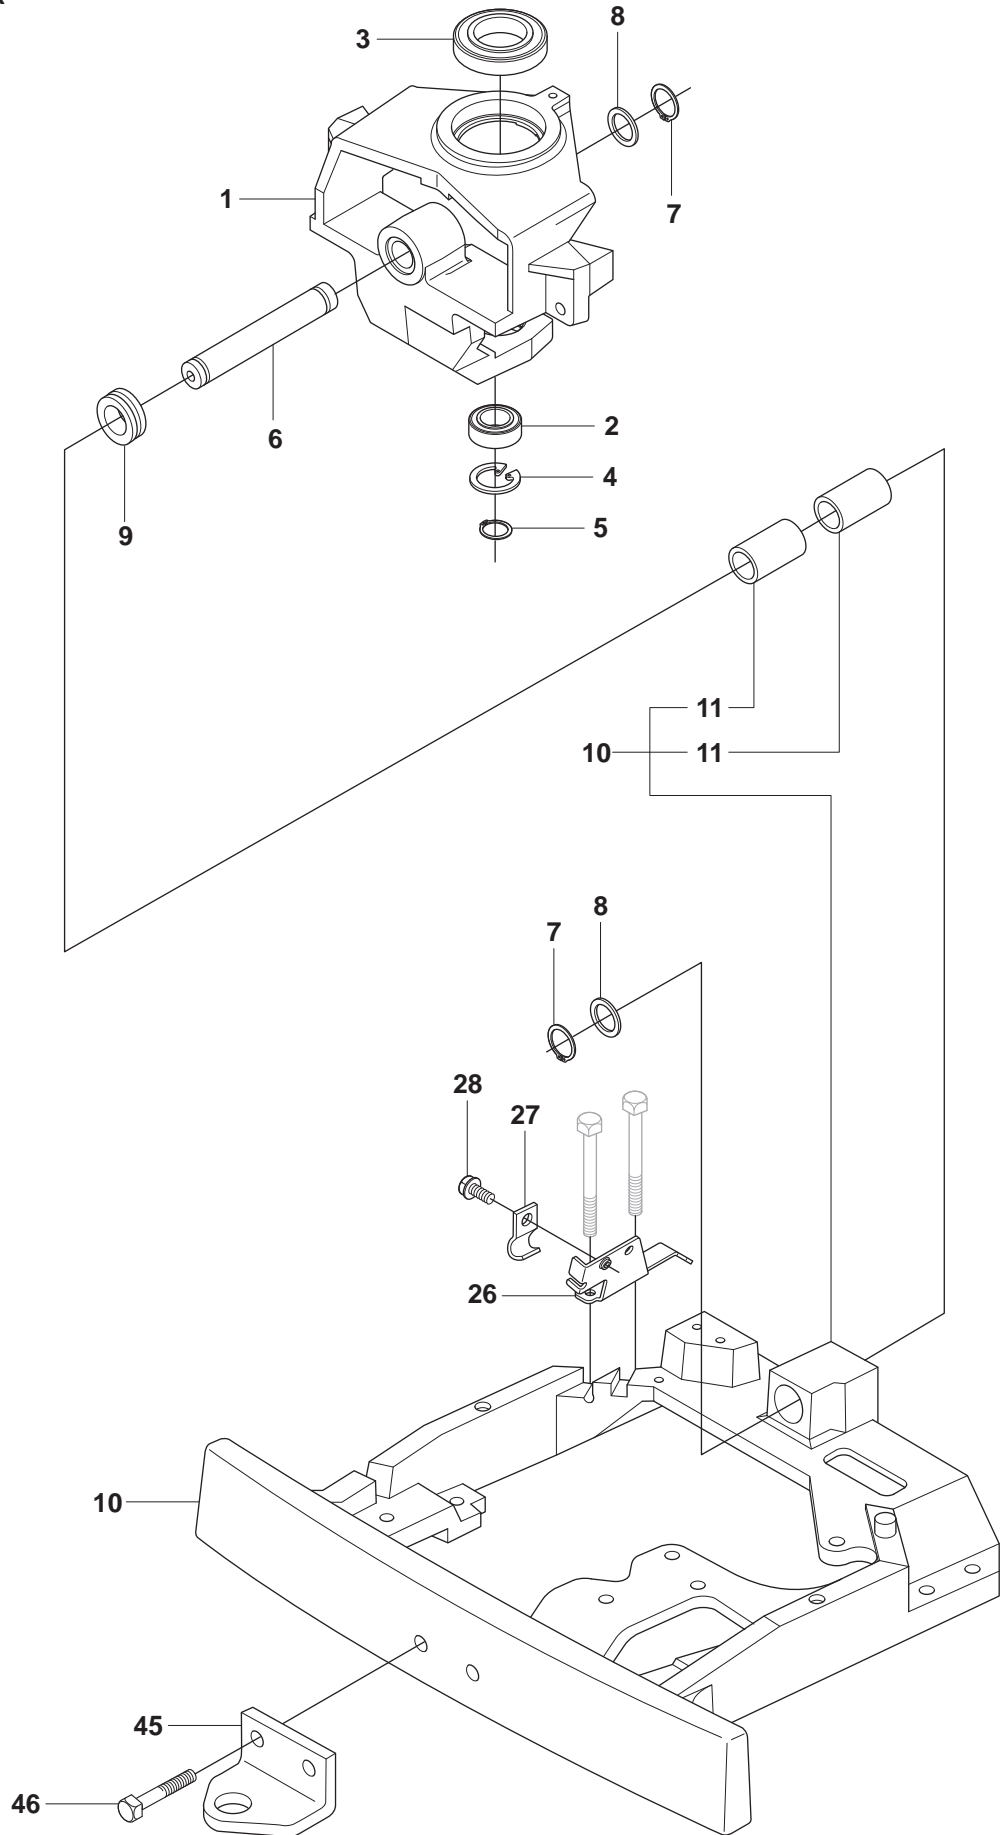

965 09 46-01 RIDER R13AWD
ENGINE

Pos.	Compl No.	Part No.	Description	Qty.	Notes
1		535 49 49-01		1	
2		725 24 57-51		4	
3		734 11 64-01		3	
4		735 21 64-00		1	
5		732 21 18-01		4	
6		535 50 06-01		1	
7		506 91 45-01		1	
8		506 55 63-01		2	
9		544 33 57-01		1	
10		725 23 64-61		2	
11		506 66 84-01		1	
12		544 24 83-01		1	
13		506 59 74-01		2	
14		506 83 94-01		2	

J1

**965 09 46-01 RIDER R13AWD
CHASSIS, REAR**