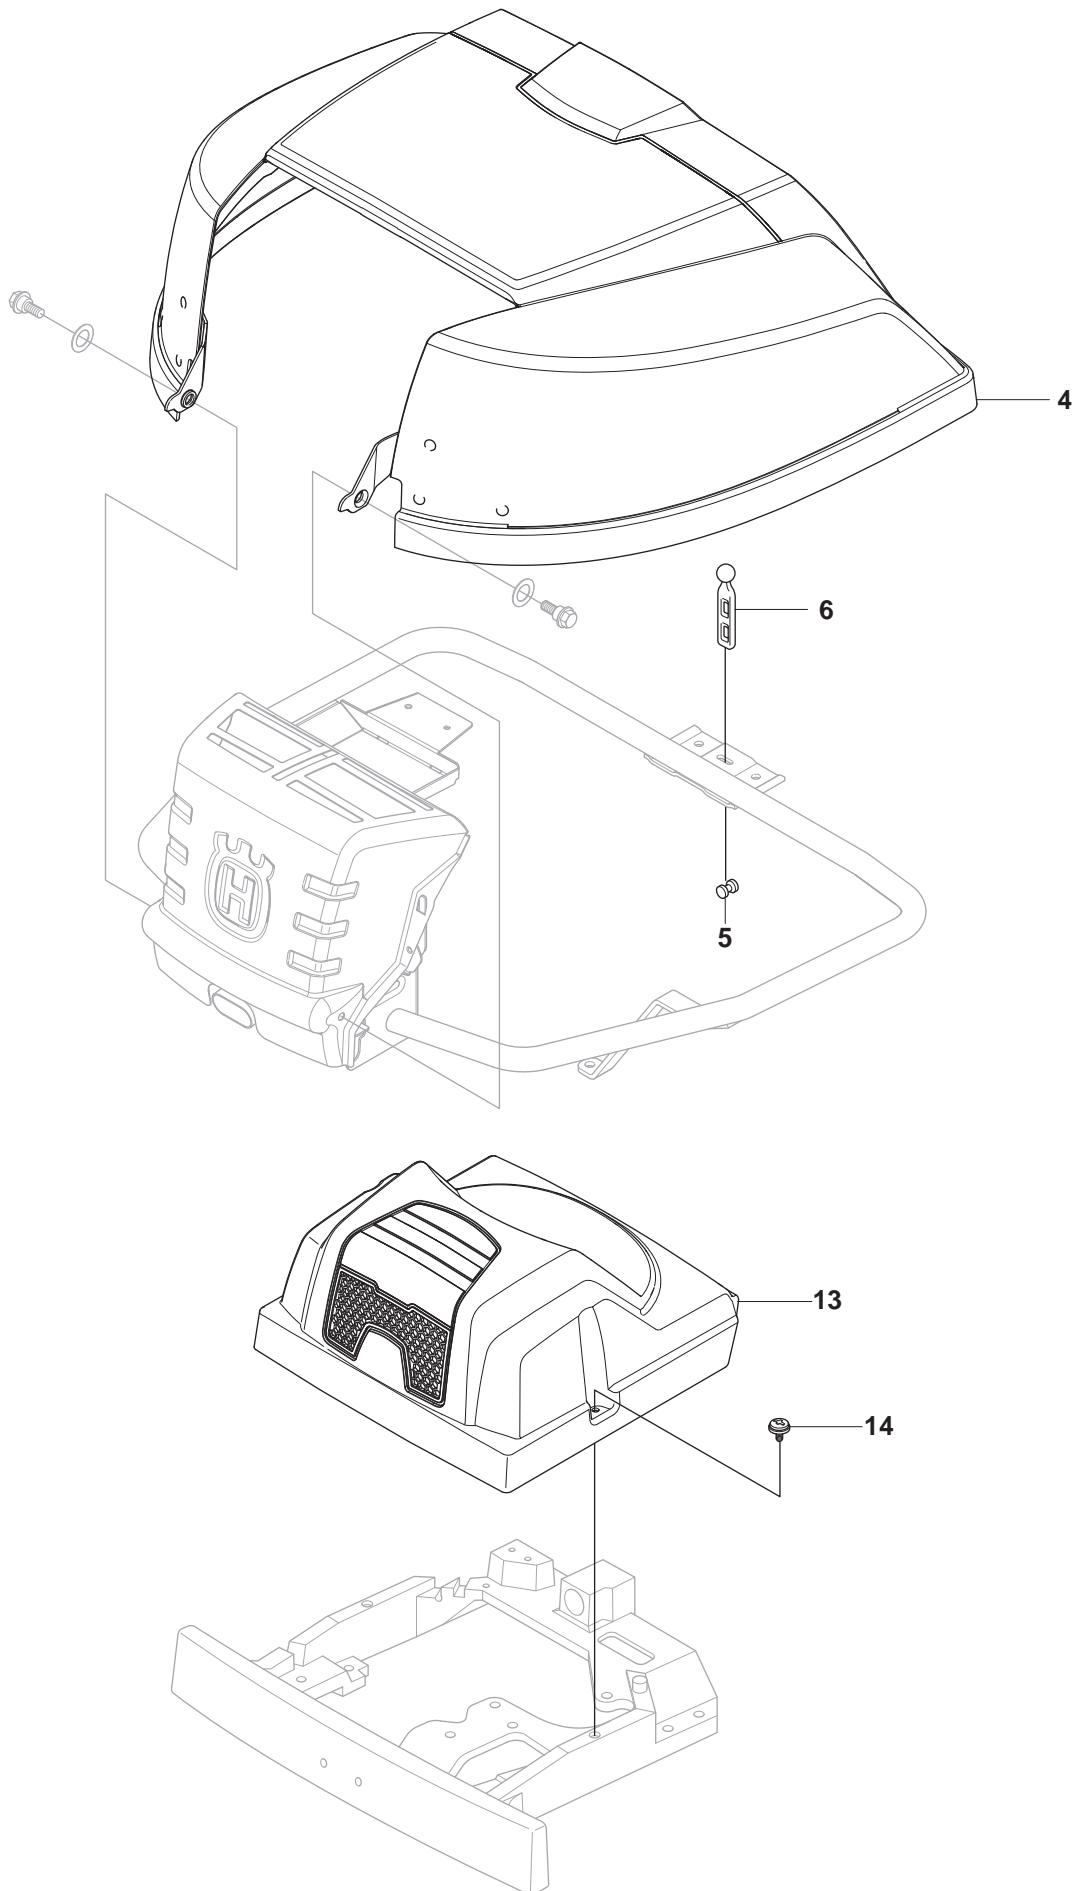

B

**965 09 46-01 RIDER R13AWD
FUEL SYSTEM**

Pos.	Compl No.	Part No.	Description	Qty.	Notes
1		535 50 13-01		1	
2		544 32 93-01		1	
3		732 21 16-01		2	
4		734 11 56-01		1	
5		506 67 33-01		1	
6		506 94 67-07		1	
7		535 46 97-01		2	
8		725 23 64-61		1	
9		501 02 03-01		1	
10		725 24 93-71		2	

C1 965 09 46-01 RIDER R13AWD
COVER