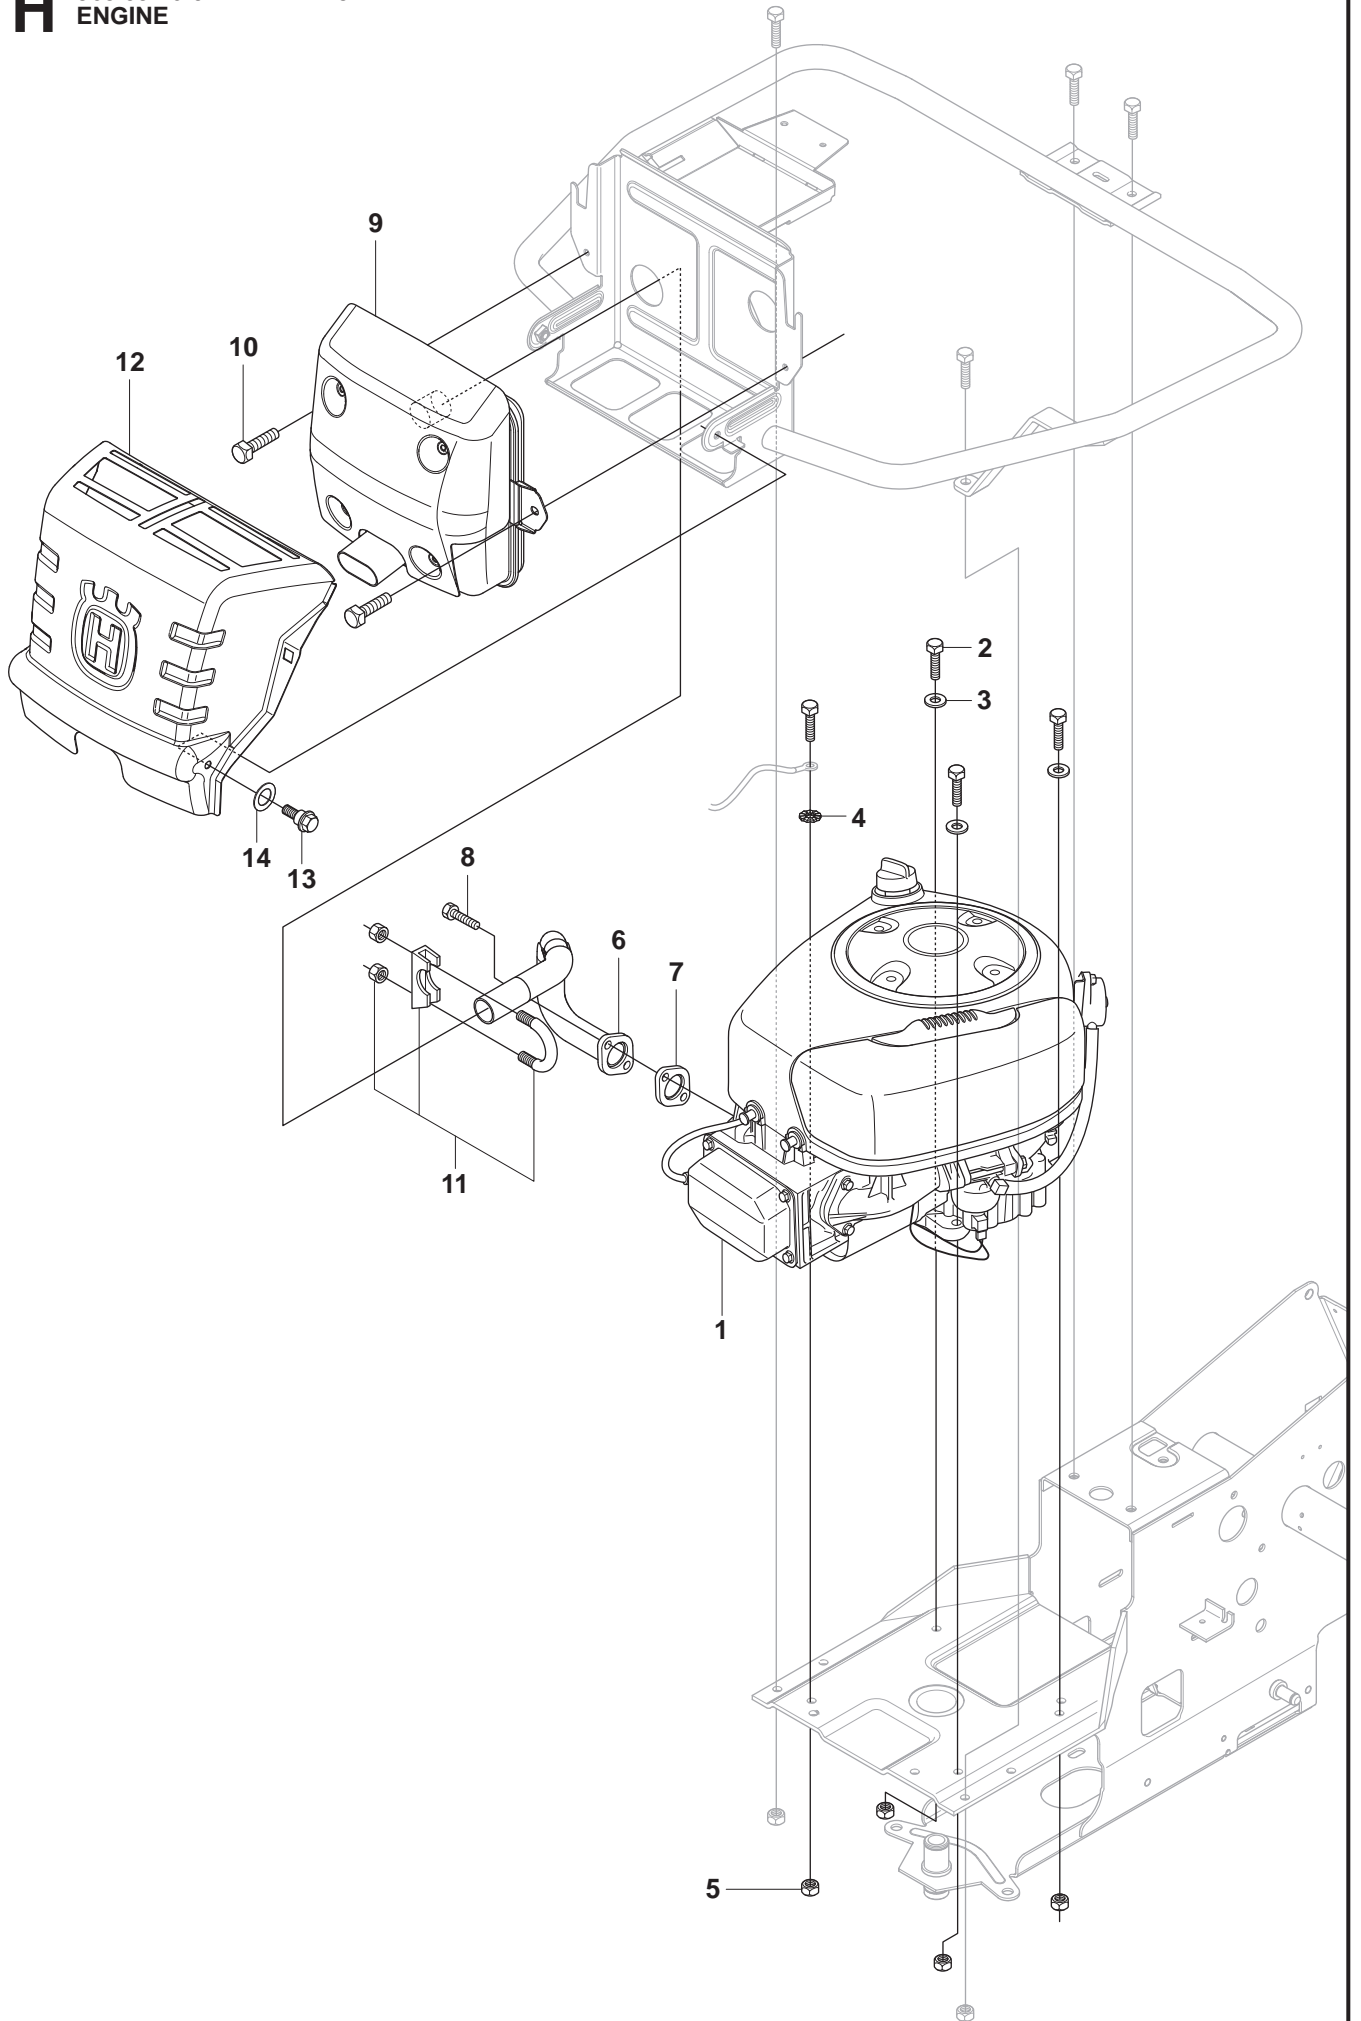

965 09 46-01 RIDER R13AWD
ENGINE

965 09 46-01 RIDER R13AWD
ENGINE

Pos.	Compl No.	Part No.	Description	Qty.	Notes
1		535 49 49-01		1	
2		725 24 57-51		4	
3		734 11 64-01		3	
4		735 21 64-00		1	
5		732 21 18-01		4	
6		535 50 06-01		1	
7		506 91 45-01		1	
8		506 55 63-01		2	
9		544 33 57-01		1	
10		725 23 64-61		2	
11		506 66 84-01		1	
12		544 24 83-01		1	
13		506 59 74-01		2	
14		506 83 94-01		2