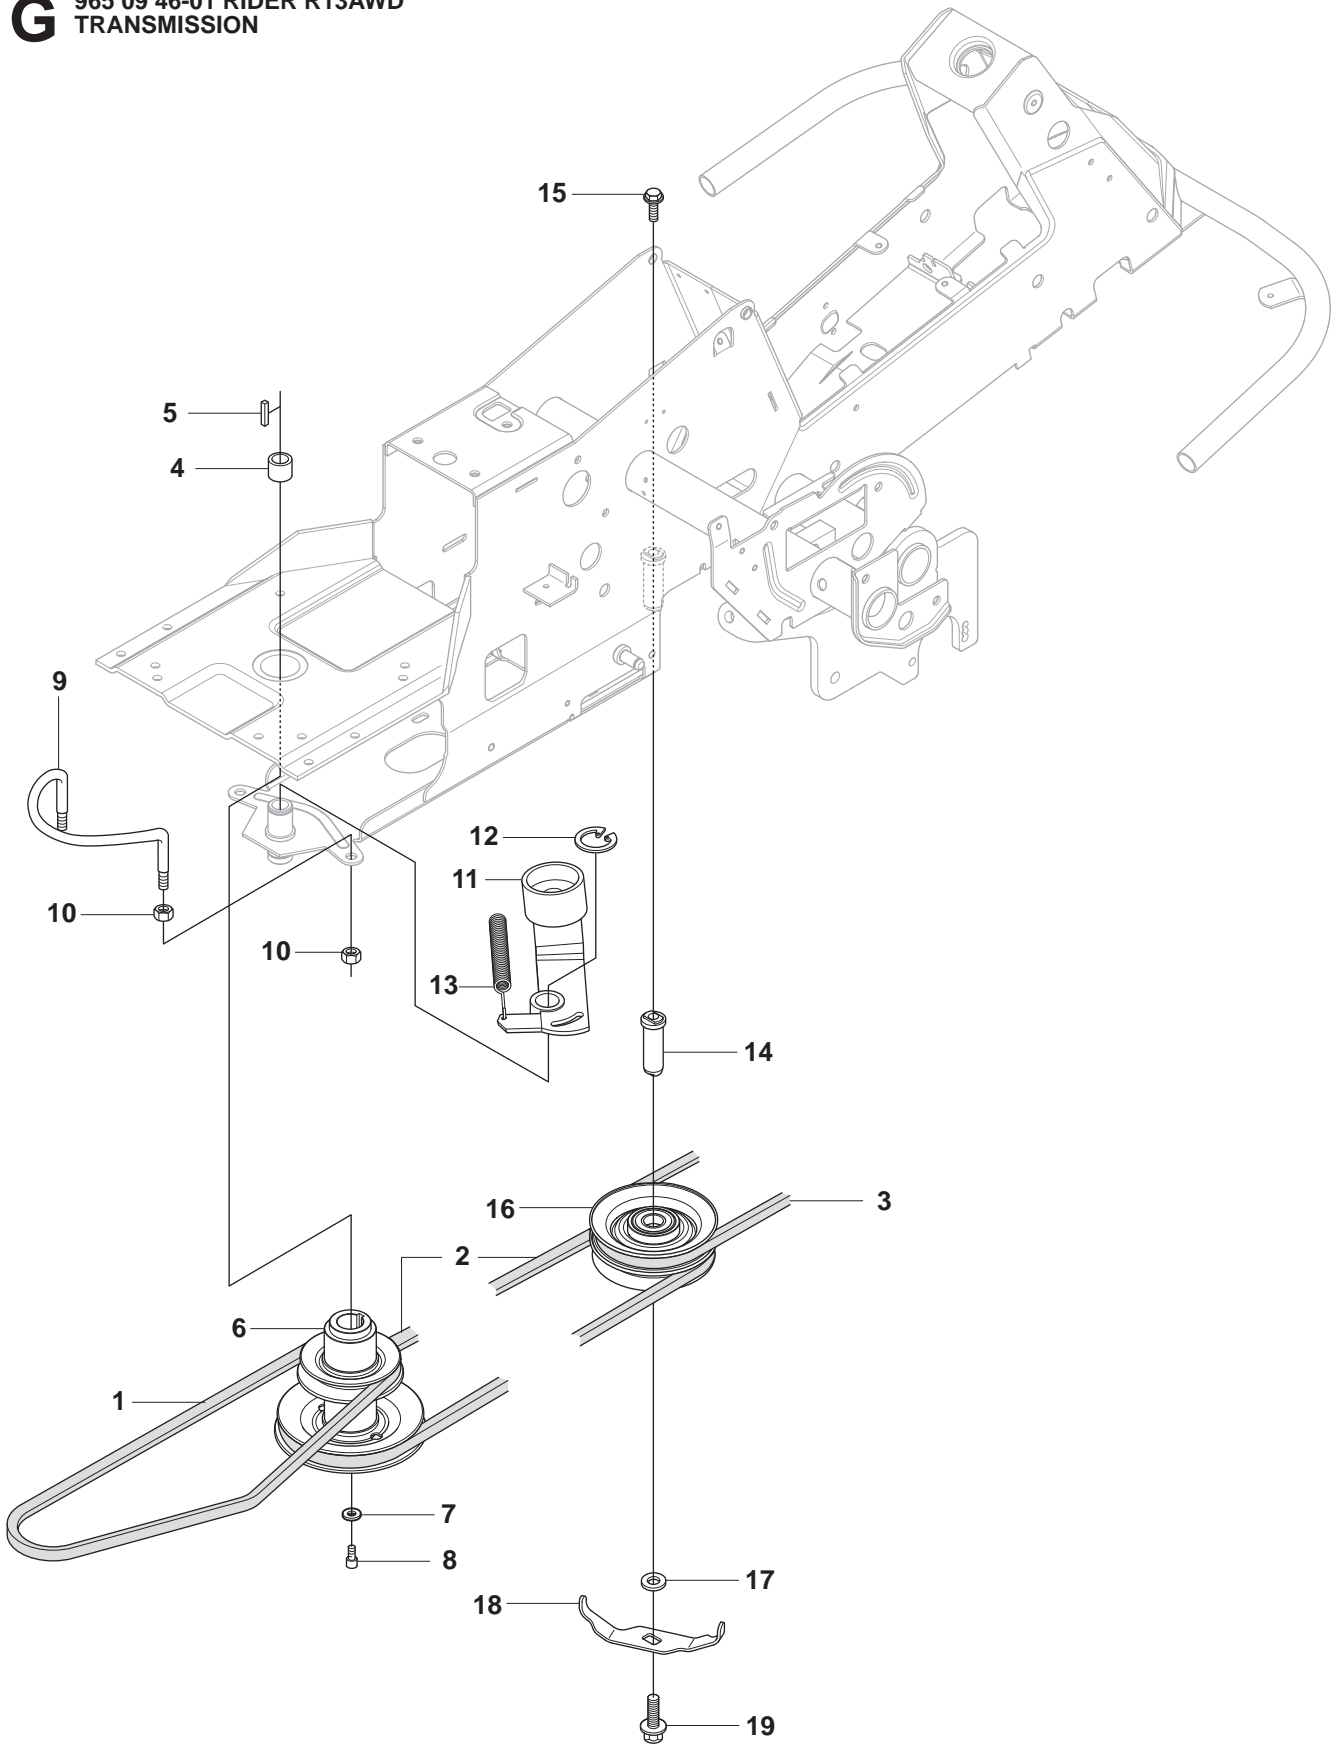

G 965 09 46-01 RIDER R13AWD
TRANSMISSION

965 09 46-01 RIDER R13AWD
TRANSMISSION

Pos.	Compl No.	Part No.	Description	Qty.	Notes
1		506 98 83-01		1	
2		544 40 02-01		1	
3		544 23 89-01		1	
4		506 50 92-01		1	
5		506 55 59-01		1	
6		535 48 24-01		1	
7		506 59 75-01		1	
8		506 55 60-02		1	
9		506 66 45-01		1	
10		731 23 20-51		4	
11		535 48 44-01		1	
12		735 31 26-00		1	
13		506 66 56-01		1	
14		544 42 61-01		1	
15		506 67 54-01		1	
16		535 48 22-01		1	
17		506 77 57-01		1	
18		544 40 53-01		1	
19		506 57 01-05		1