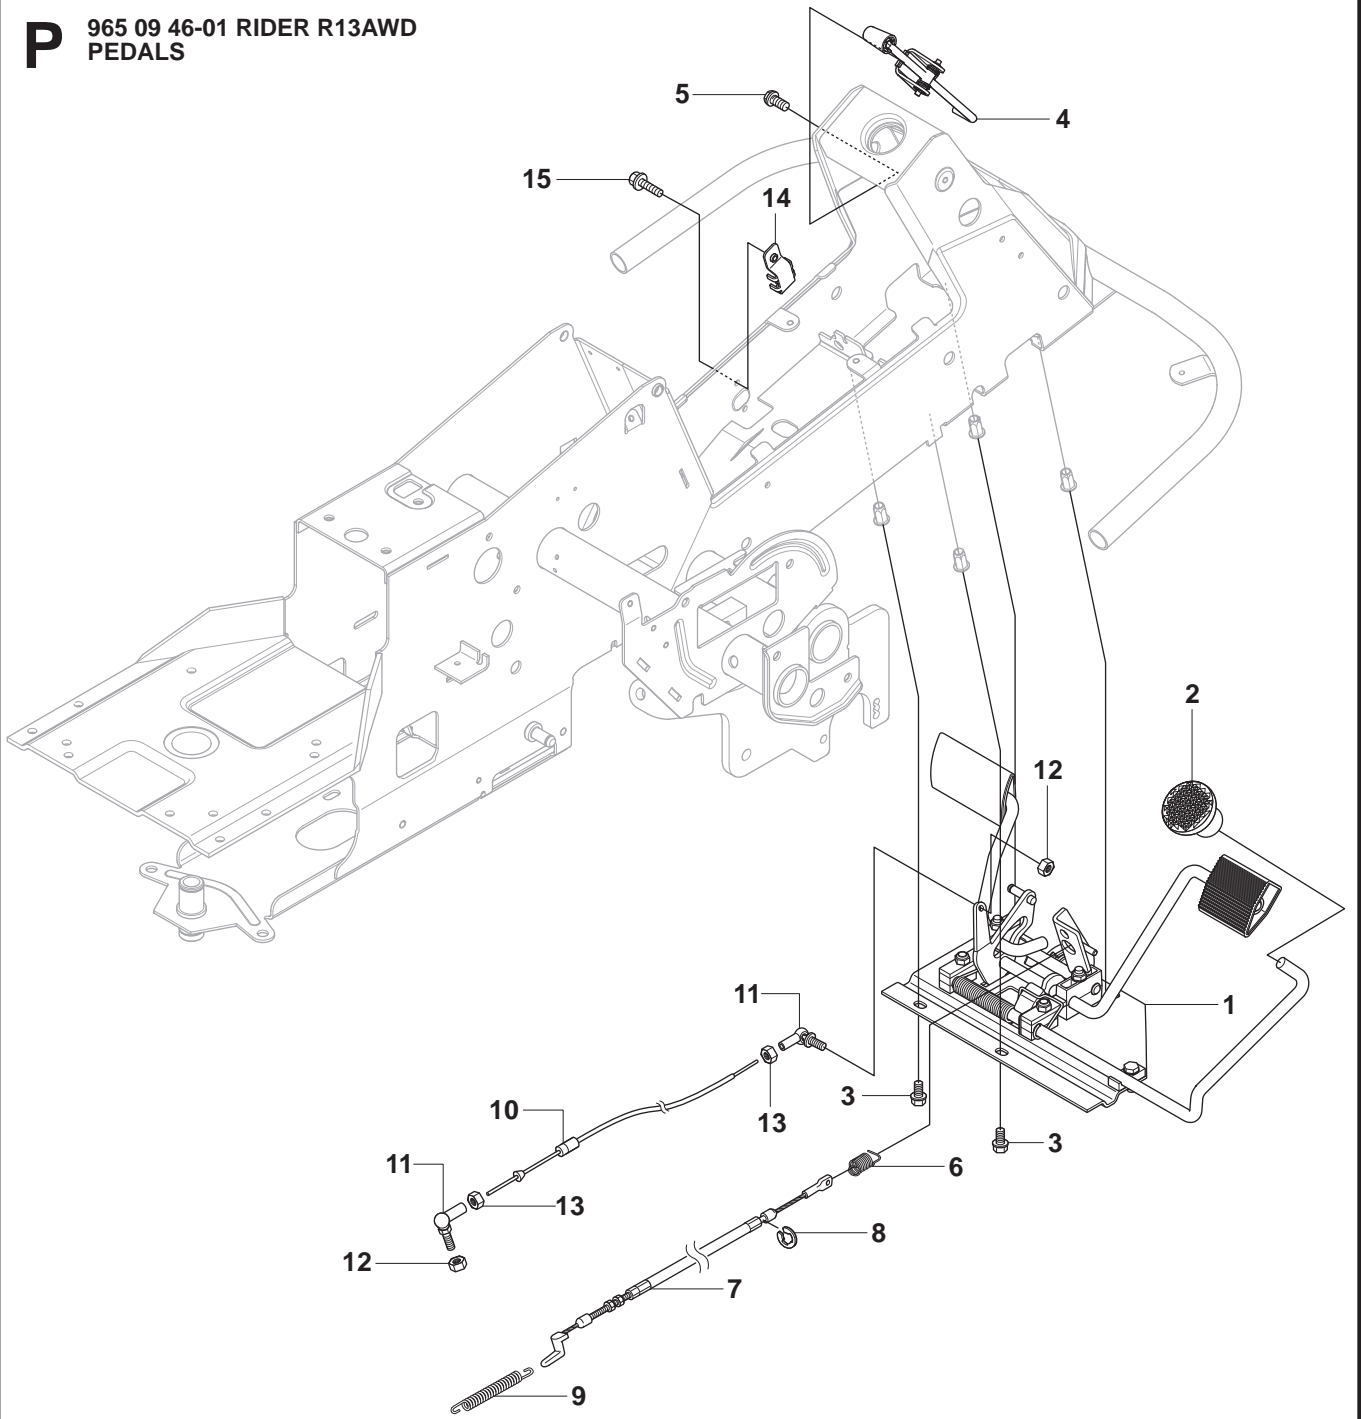

P 965 09 46-01 RIDER R13AWD
PEDALS

PEDALS

965 09 46-01 RIDER R13AWD
PEDALS

Pos.	Compl No.	Part No.	Description	Qty.	Notes
1		544 12 60-01		1	
2		535 47 37-01		1	
3		506 57 01-04		4	
4		544 40 31-01		1	
5		725 23 64-61		2	
6		506 94 63-01		1	
7		535 48 96-01		1	
8		735 31 09-20		1	
9		506 53 56-03		1	
10		506 82 72-02		1	
11		506 55 73-01		2	
12		732 21 14-01		2	
13		731 23 14-01		2	
14		544 34 17-01		1	
15		725 23 64-61		1	
16	544 12 60-01	738 21 02-04		1	
17	544 12 60-01	535 48 02-01		1	
18	544 12 60-01	535 48 06-01		1	
19	544 12 60-01	535 48 07-01		1	
20	544 12 60-01	535 48 08-01		4	
21	544 12 60-01	535 48 09-01		1	
22	544 12 60-01	535 48 10-01		1	
23	544 12 60-01	535 47 88-01		1	
24	544 12 60-01	535 47 88-02		1