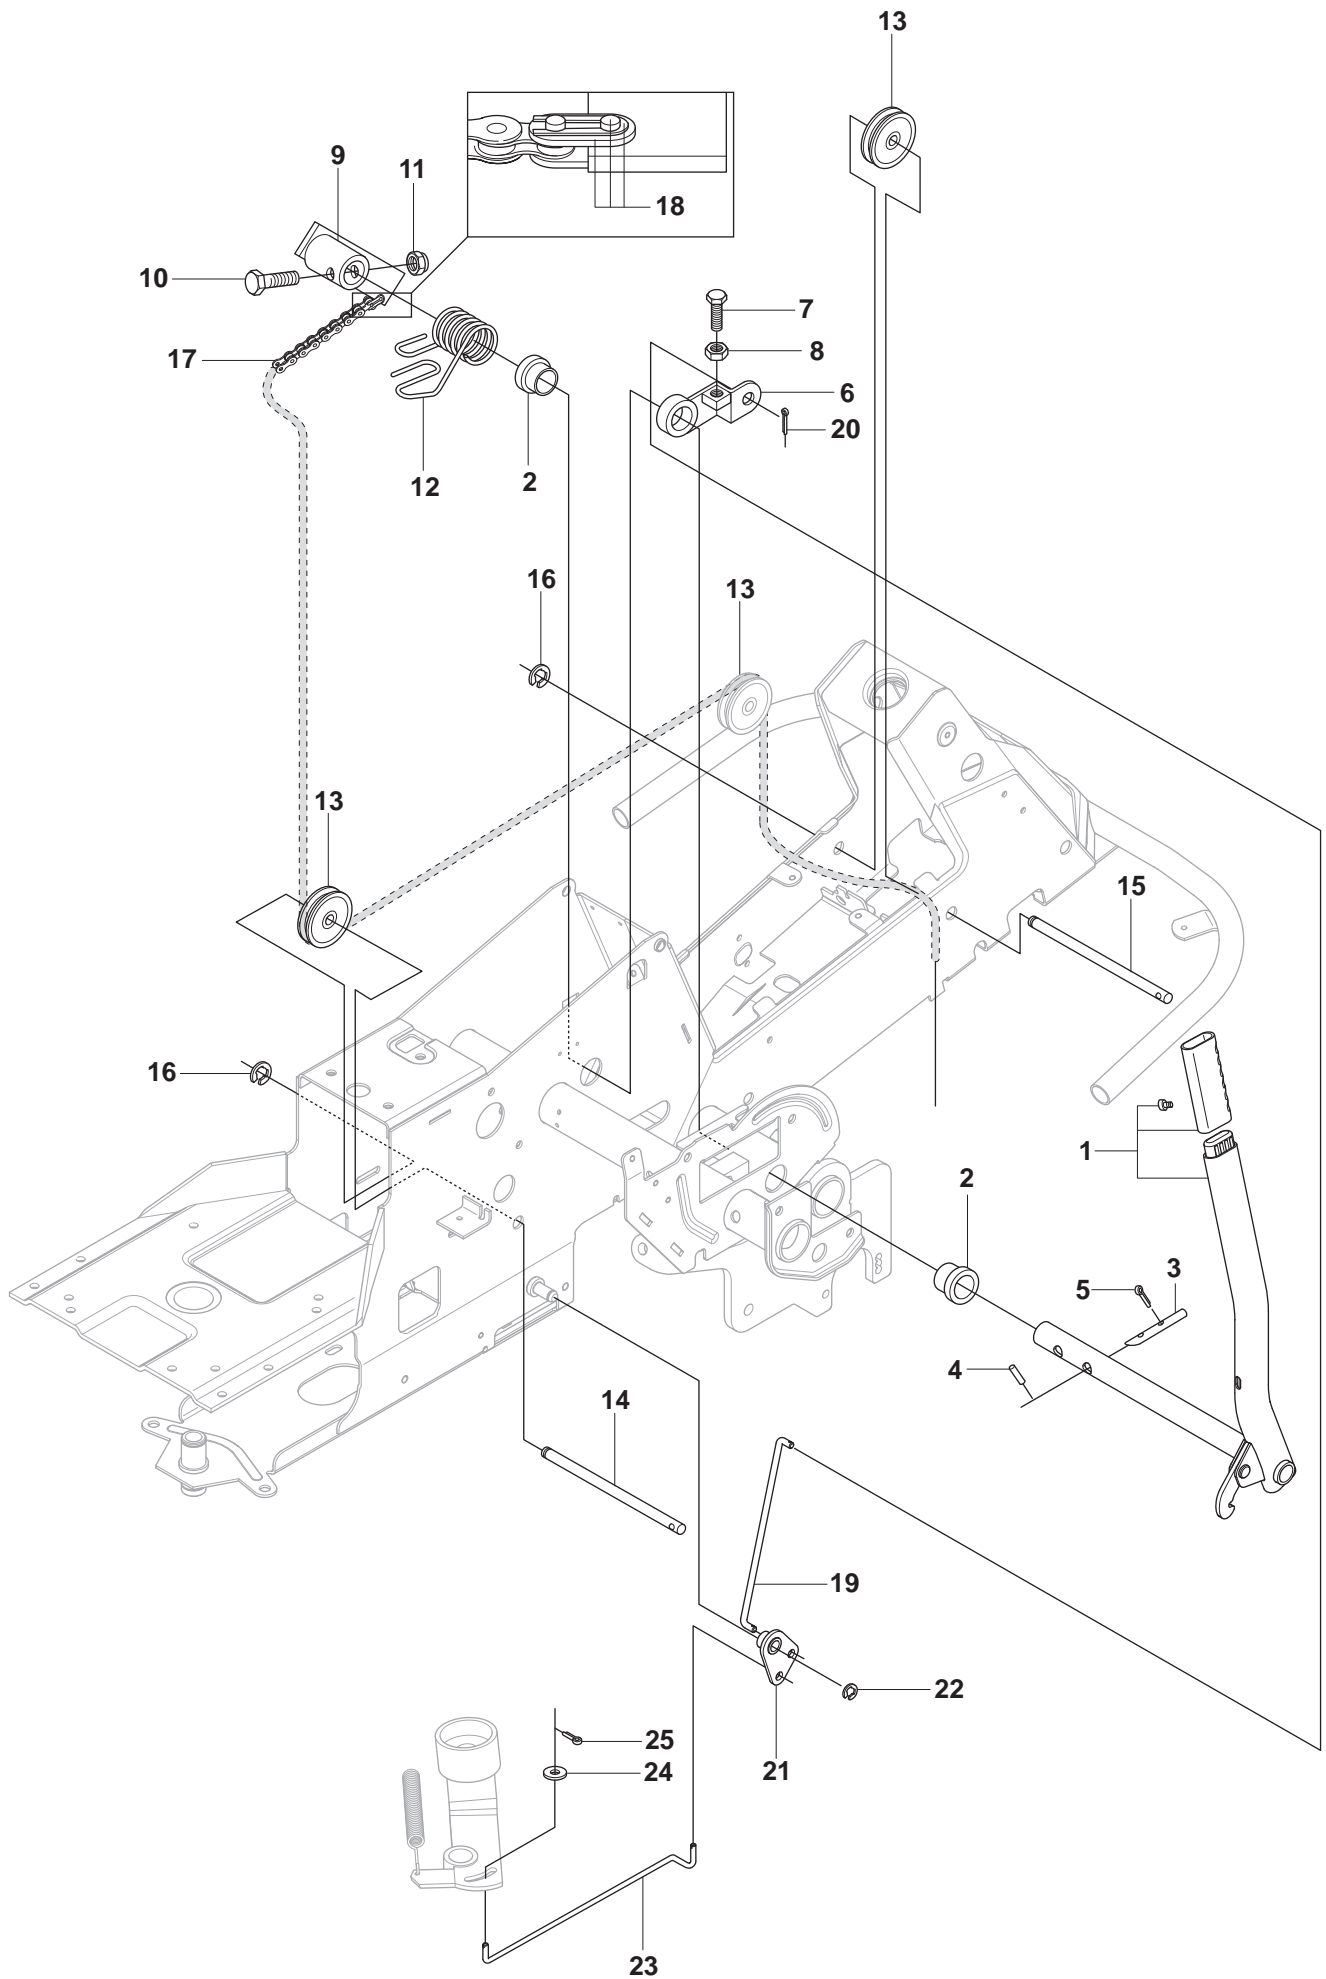

E 965 09 46-01 RIDER R13AWD
MOWER LIFT

965 09 46-01 RIDER R13AWD
MOWER LIFT

Pos.	Compl No.	Part No.	Description	Qty.	Notes
1		501 01 86-01		1	
2		506 55 65-01		2	
3		506 90 53-01		1	
4		721 12 59-30		1	
5		721 61 83-01		1	
6		506 78 43-01		1	
7		725 24 97-51		1	
8		731 23 20-51		1	
9		544 43 36-01		1	
10		725 25 42-51		1	
11		732 25 22-01		1	
12		506 91 68-01		1	
13		506 90 56-01		2	
14		506 90 57-01		1	
15		506 90 57-02		1	
16		735 31 18-20		2	
17		506 55 46-09		1	
18		506 55 47-01		1	
19		544 45 69-01		1	
20		721 61 83-01		1	
21		544 37 86-01		1	
22		735 31 14-20		1	
23		544 44 88-01		1	
24		734 11 64-41		1	
25		721 61 83-01		1