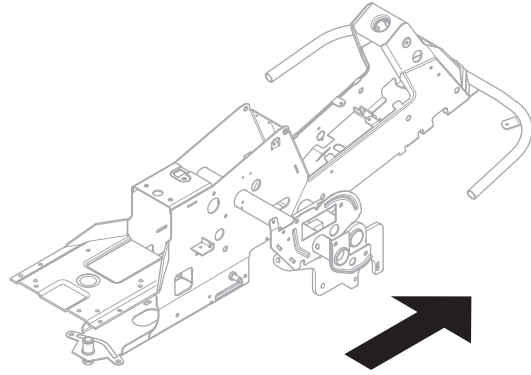

R 965 09 46-01 RIDER R13AWD
WHEELS & TIRES

R

**965 09 46-01 RIDER R13AWD
WHEELS & TIRES**

Pos.	Compl No.	Part No.	Description	Qty.	Notes
1		544 12 63-01		4	
2	544 12 63-01	544 11 42-01		1	
3	544 12 63-01	535 46 00-01		1	
4	544 12 63-01	506 57 43-01		1	
5		506 50 48-03		2	
6		506 94 58-01		1	
7		506 59 62-03		2	
8		544 13 26-01		1	
9		544 13 26-02		1	
10		506 50 48-05		4	
11		506 89 90-01		4	
12		544 35 35-01		4