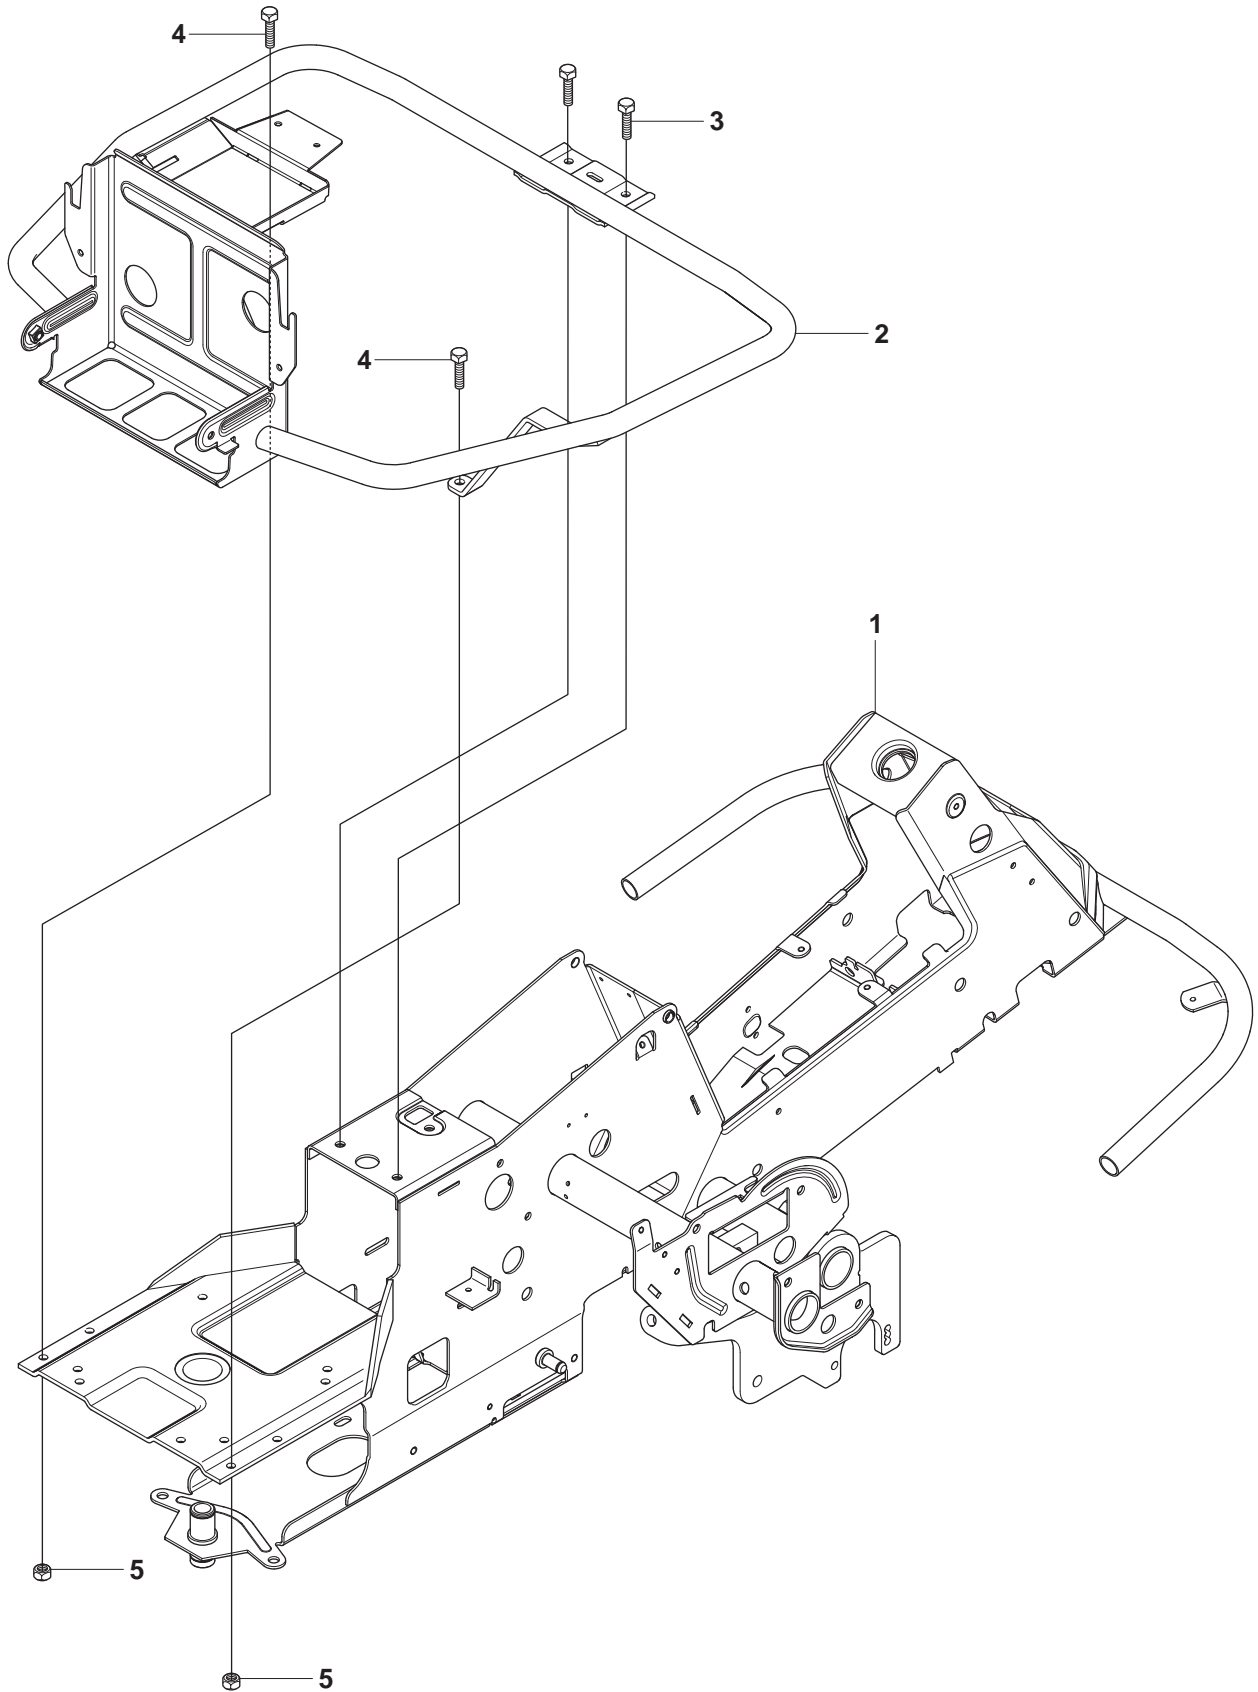

F 965 09 46-01 RIDER R13AWD
CHASSIS

F

**965 09 46-01 RIDER R13AWD
CHASSIS**

Pos.	Compl No.	Part No.	Description	Qty.	Notes
1		544 84 24-01		1	
2		544 24 45-01		1	
3		506 57 01-03		2	
4		725 24 51-71		2	
5		732 21 18-01		2