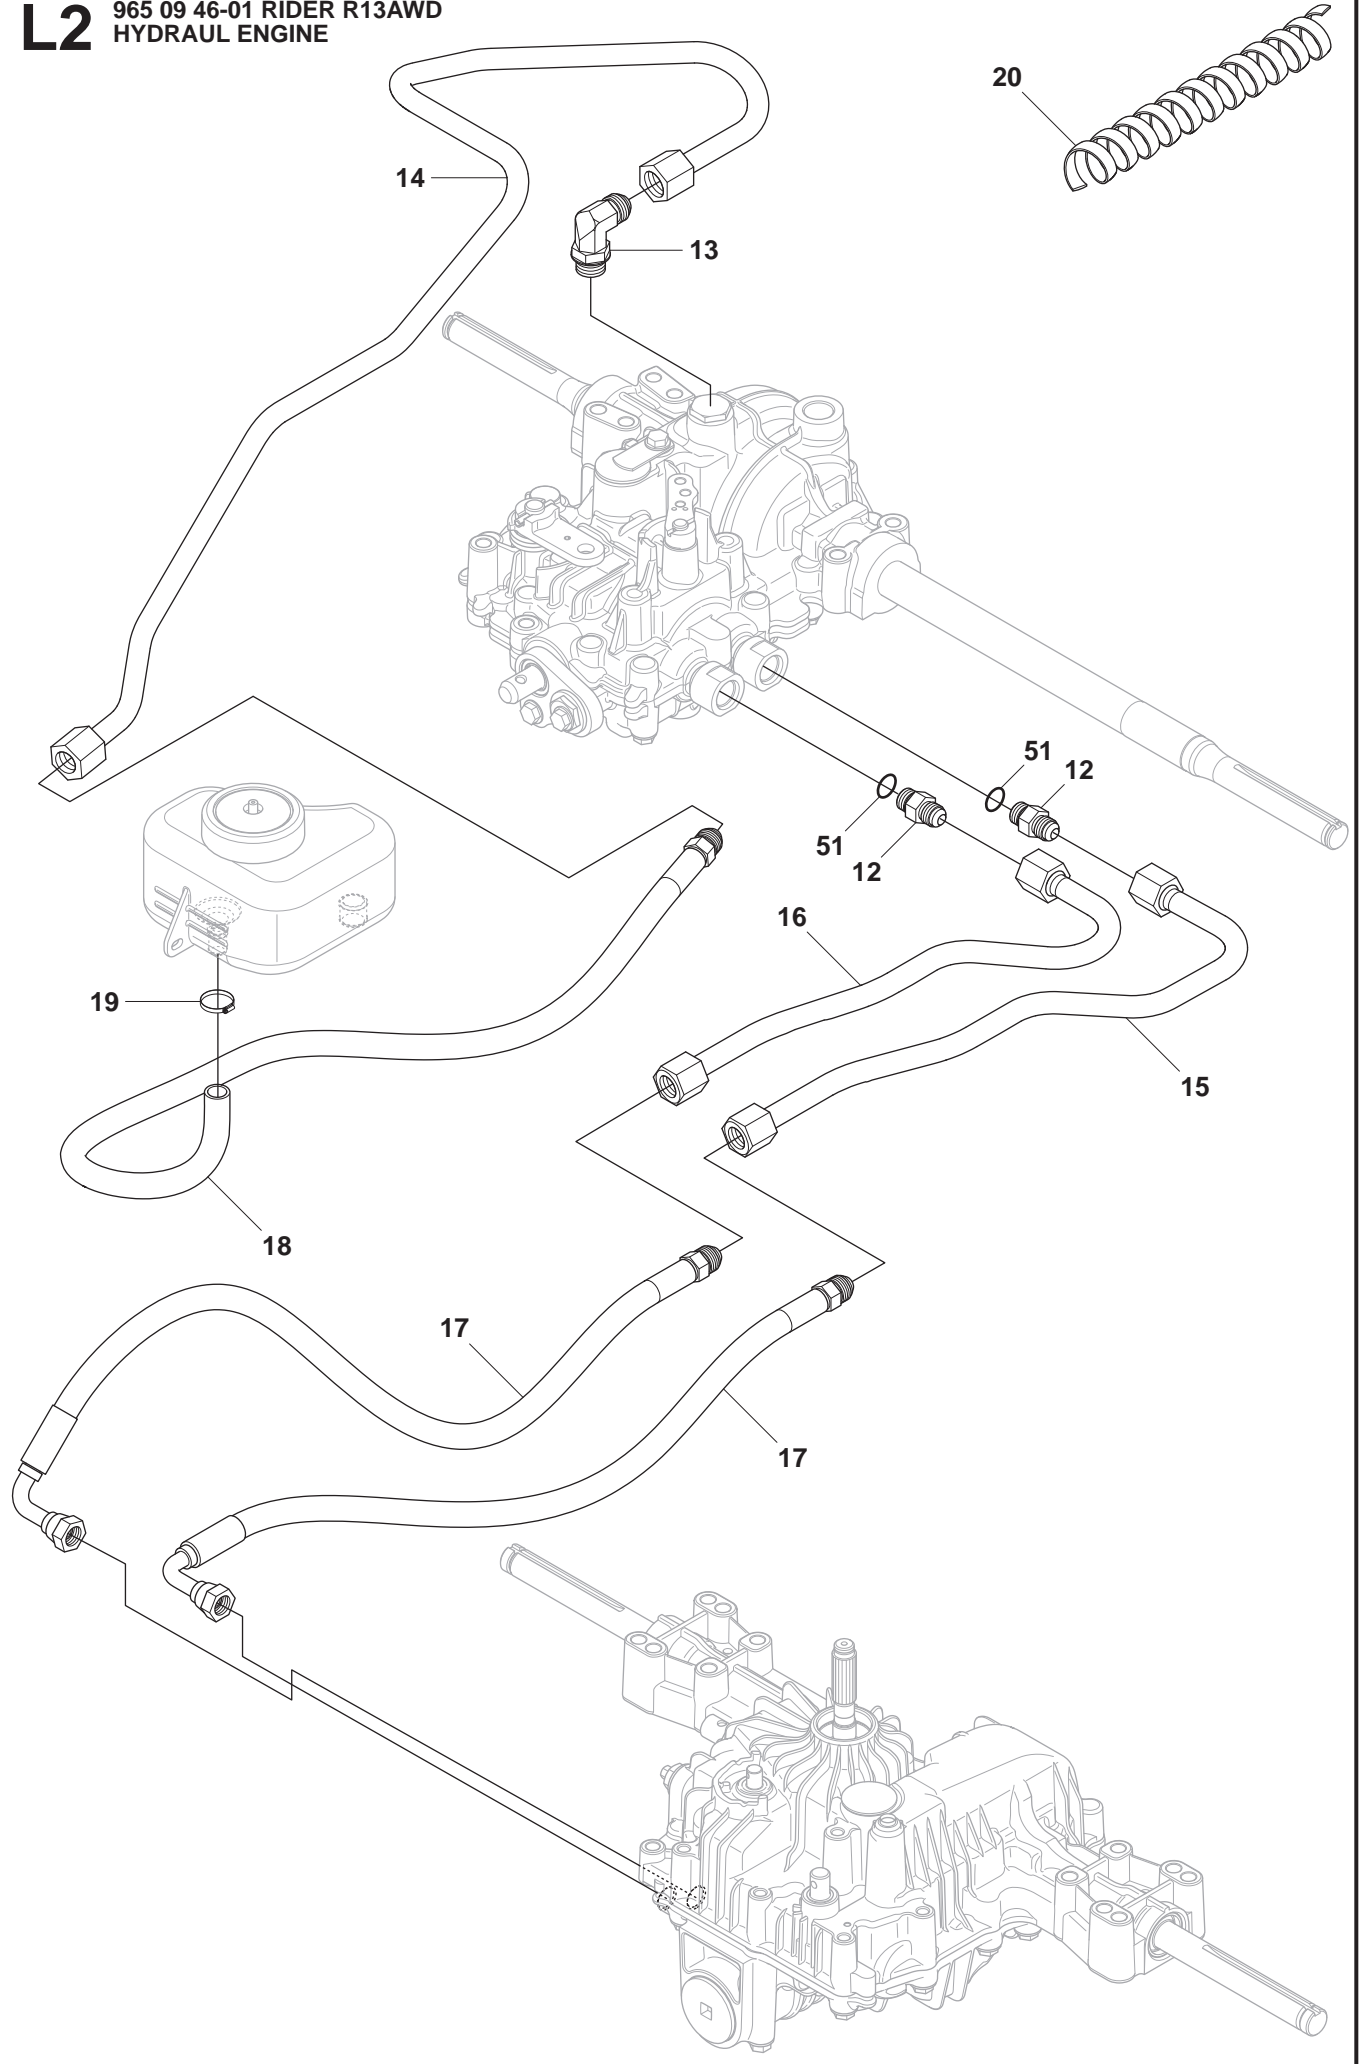

L2

965 09 46-01 RIDER R13AWD
HYDRAUL ENGINE

965 09 46-01 RIDER R13AWD
HYDRAUL ENGINE

Pos.	Compl No.	Part No.	Description	Qty.	Notes
1		544 11 60-01		1	L1
2		725 24 67-51		1	L1
3		725 24 64-51		1	L1
4		535 42 38-03		1	L1
5		734 11 64-01		3	L1
6		732 21 18-01		3	L1
7		544 00 89-01		1	L1
8		544 00 90-01		1	L1
9		506 57 01-05		2	L1
10		734 11 64-01		2	L1
11		732 21 18-01		2	L1
12		535 42 65-07		2	L2
13		535 43 73-02		1	L2
14		544 80 78-01		1	L2
15		544 80 79-01		1	L2
16		544 80 80-01		1	L2
17		544 45 64-03		2	L2
18		544 12 22-01		1	L2
19		544 20 27-01		1	L2
20		544 02 66-01		1	L2
21		544 37 33-03		1	L1
22		535 43 85-01		1	L1
23		725 23 78-61		1	L1
24		544 37 33-02		1	L1
25		544 37 38-02		1	L1
26		506 57 01-07		1	L1
27		544 81 17-01		1	L1
28		535 49 97-01		1	L1
29		503 73 58-01		1	L1
30		544 43 52-01		1	L1
31		721 43 47-01		1	L1
33		535 49 28-02		1	L1
34		544 45 67-03		1	L1
35	544 45 67-03	535 48 66-02		1	L1
36	544 45 67-03	503 22 10-18		1	L1
37	544 45 67-03	535 48 65-03		1	L1
38	544 45 67-03	731 23 16-01		1	L1
39	544 45 67-03	535 48 66-01		1	L1
40		544 84 17-01		1	L1
41		725 23 70-71		1	L1
42		732 25 16-01		1	L1
43		535 49 74-01		1	L1
44		506 95 17-01		2	L1
45		535 47 52-12		2	L1
46		544 44 19-01		1	L1
47		732 25 16-01		1	L1
48		725 24 93-71		2	L1
49		725 23 66-51		2	L1
50		732 21 16-01		1	L1
51		505 45 11-01	NEW PART	2	L2