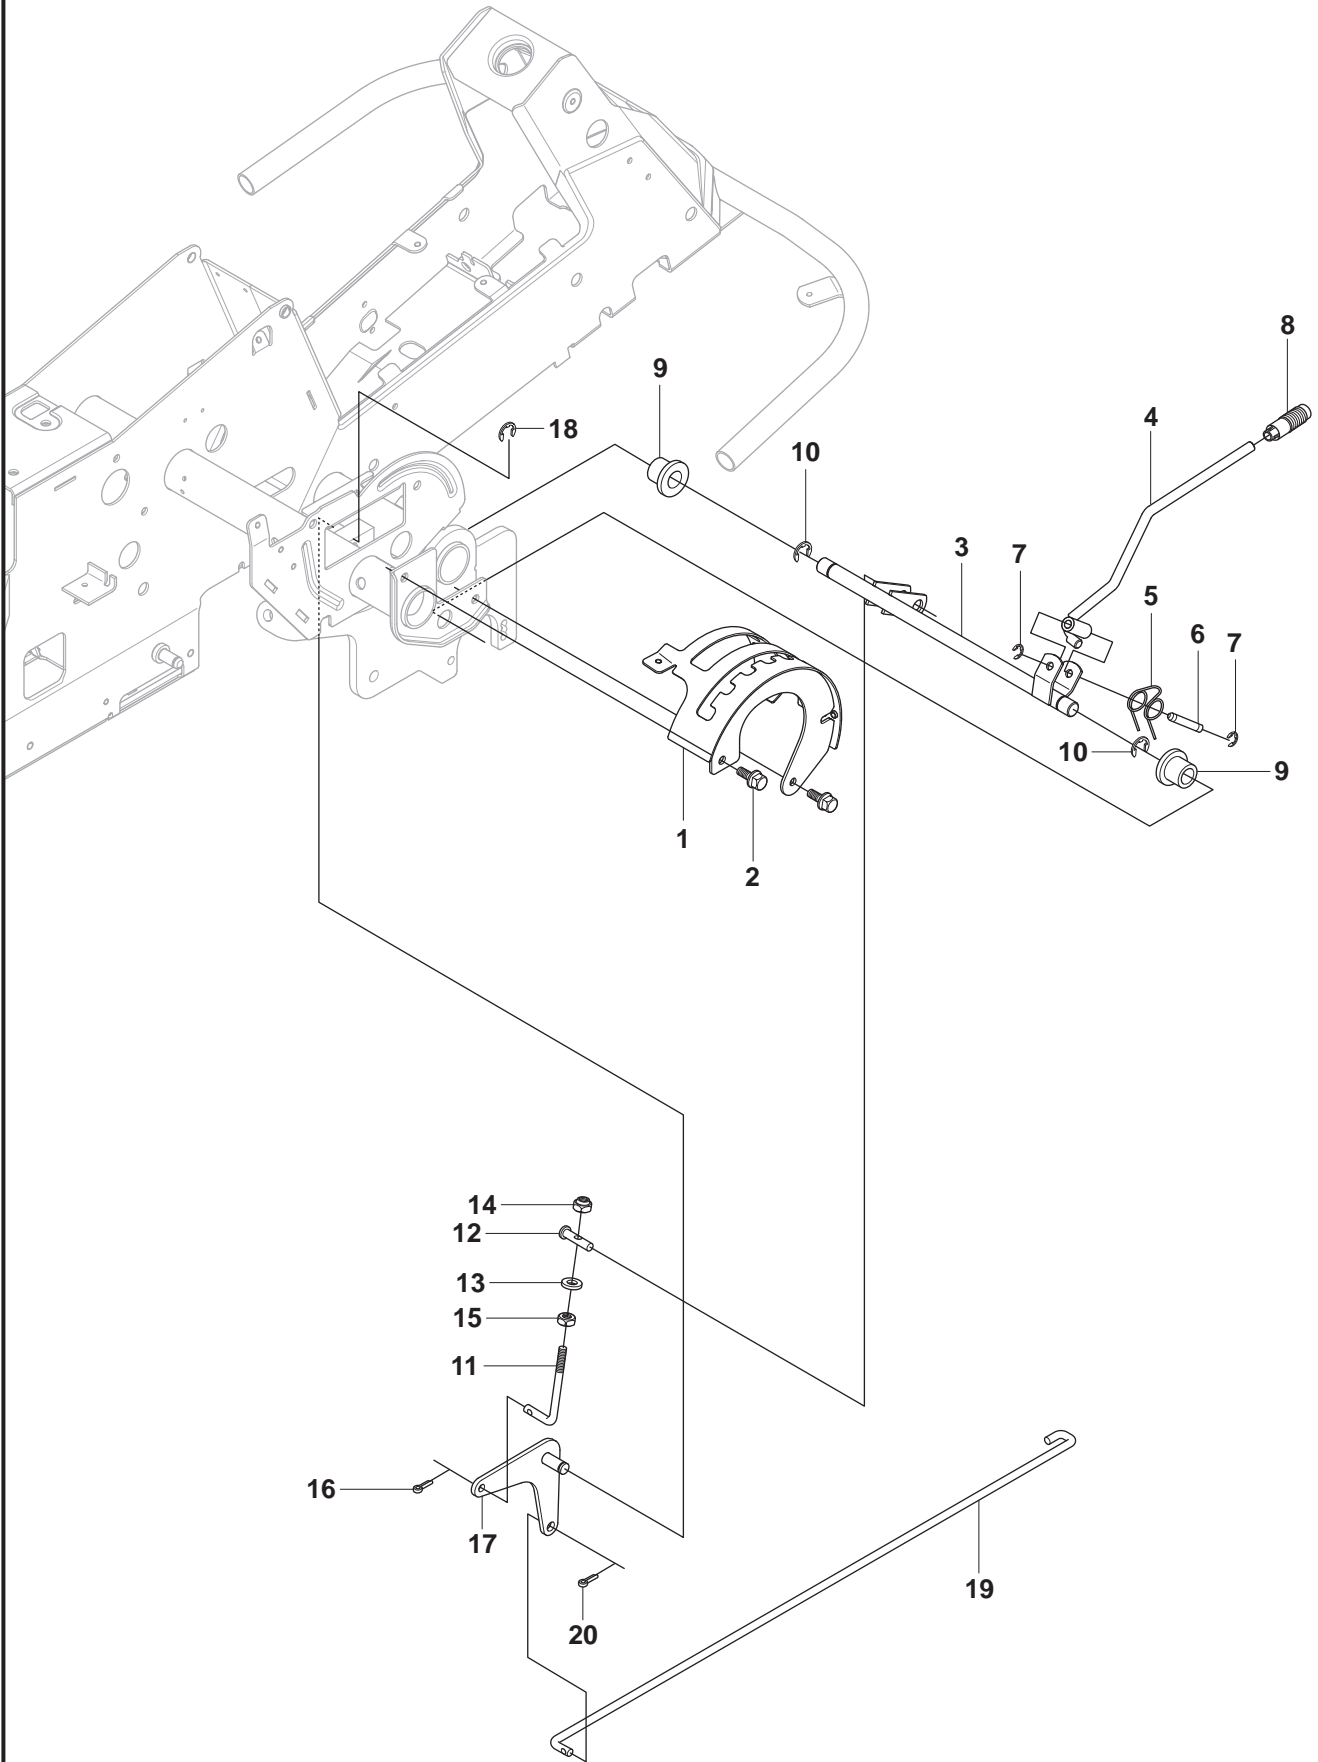

D 965 09 46-01 RIDER R13AWD
HEIGHT ADJUSTMENT

D

**965 09 46-01 RIDER R13AWD
HEIGHT ADJUSTMENT**

Pos.	Compl No.	Part No.	Description	Qty.	Notes
1		535 50 14-01		1	
2		506 57 01-03		2	
3		535 50 64-01		1	
4		535 50 62-01		1	
5		506 53 14-01		1	
6		506 53 15-01		1	
7		735 31 09-20		2	
8		506 54 20-01		1	
9		506 55 43-01		2	
10		735 31 22-20		2	
11		506 90 82-01		1	
12		506 78 46-01		1	
13		734 11 72-01		1	
14		732 21 18-01		1	
15		731 23 18-01		1	
16		721 61 83-01		1	
17		544 22 77-01		1	
18		735 31 15-20		1	
19		544 22 70-01		1	
20		721 61 83-01		1