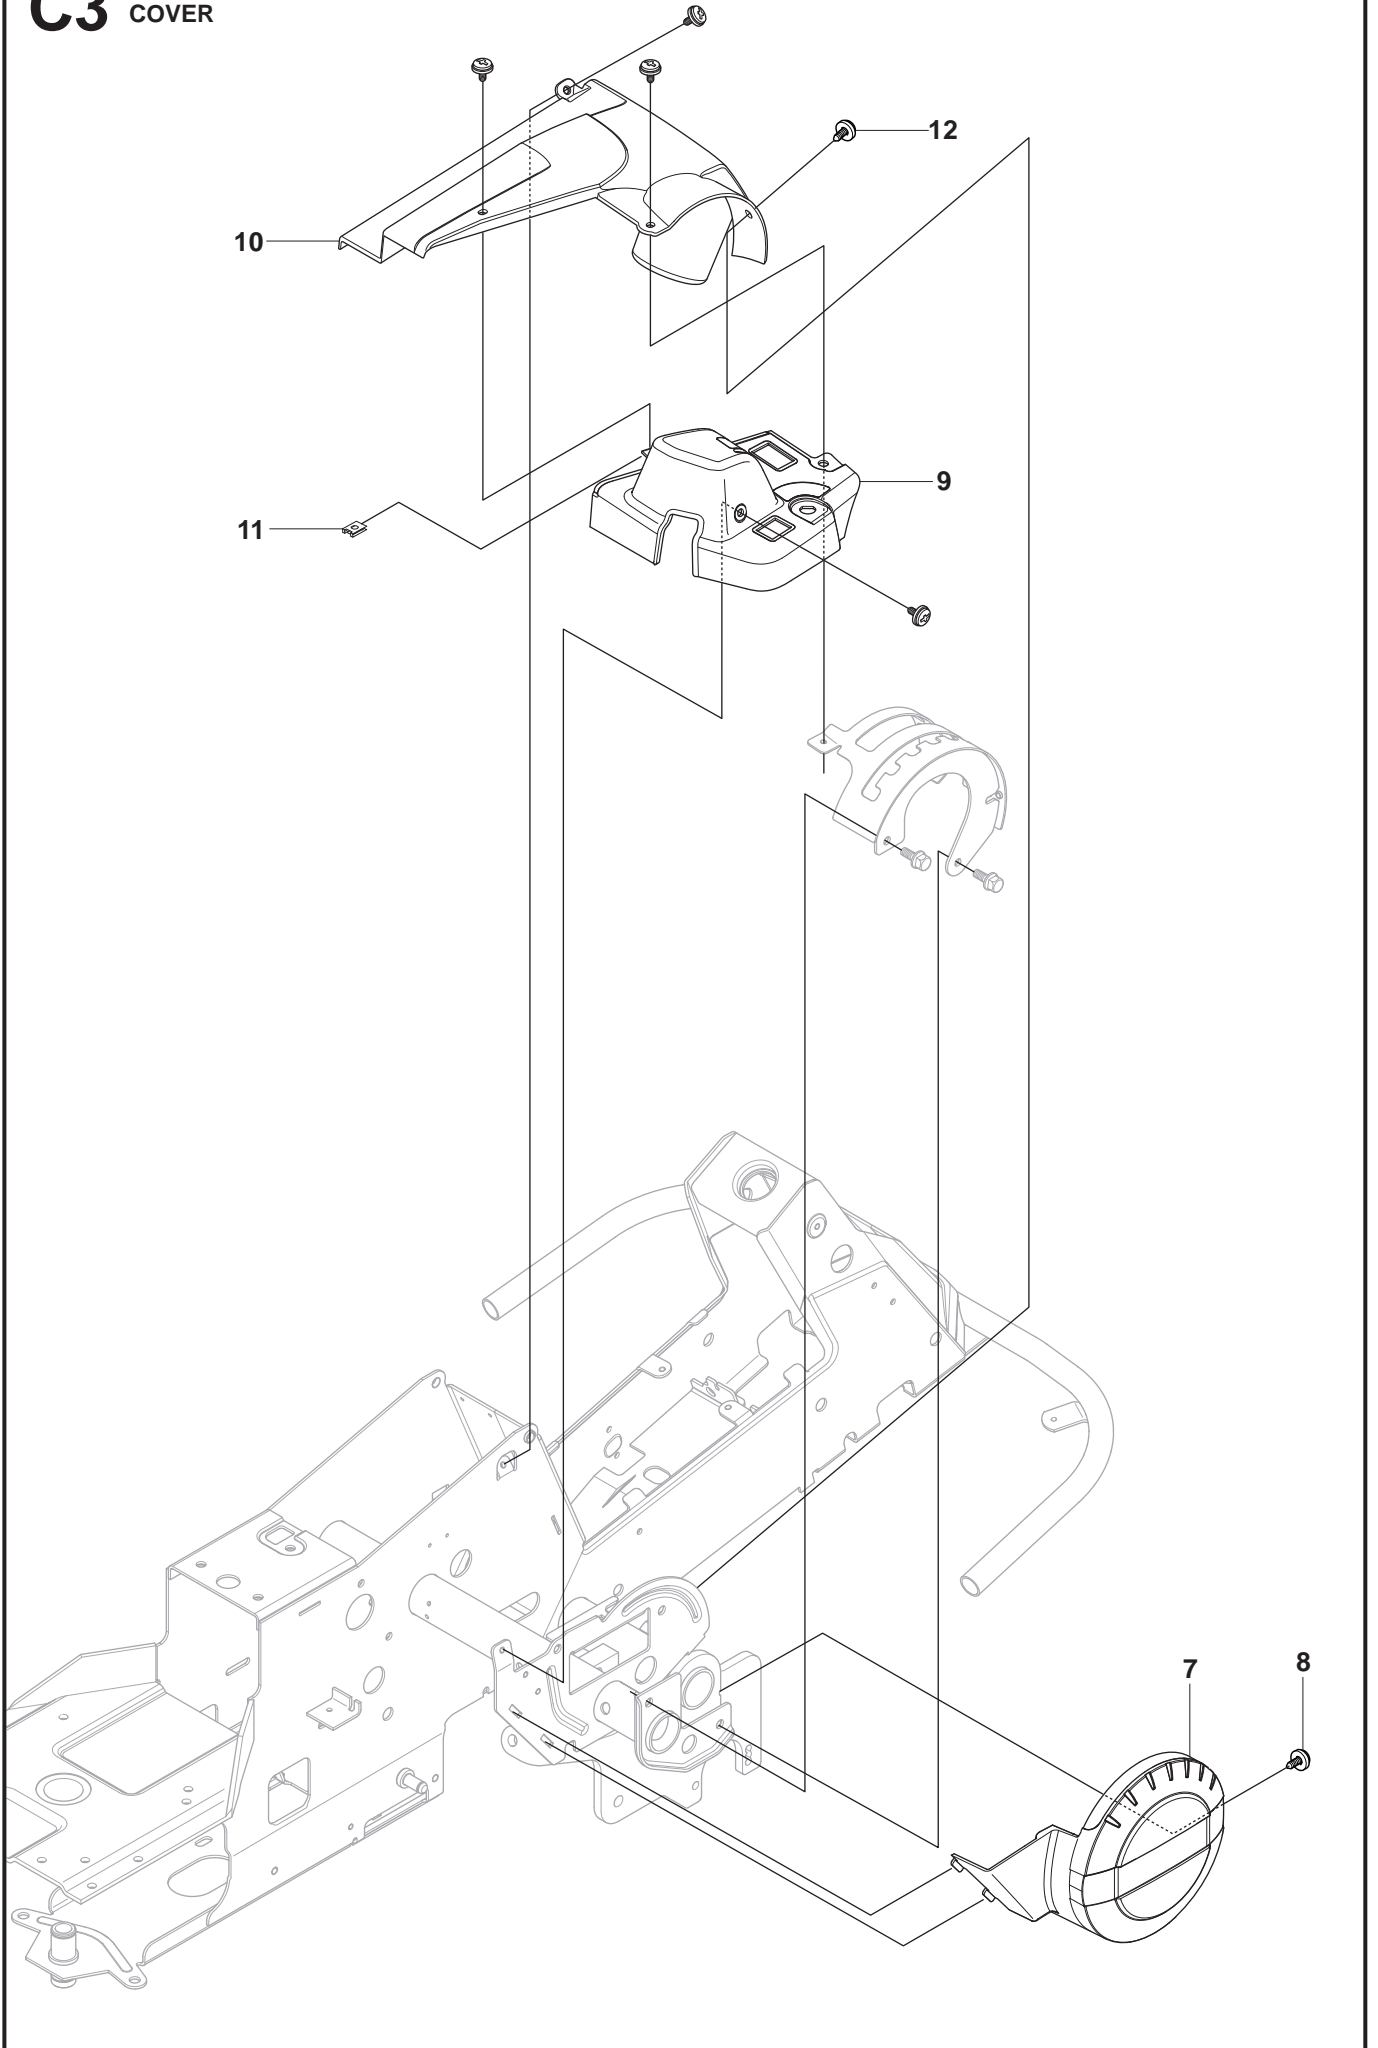

**C1** 965 09 46-01 RIDER R13AWD  
COVER

**C2** 965 09 46-01 RIDER R13AWD  
COVER

**C3**

965 09 46-01 RIDER R13AWD  
COVER

965 09 46-01 RIDER R13AWD  
COVER

Pos.	Compl No.	Part No.	Description	Qty.	Notes
1		544 89 59-01		1	C2
2		544 89 59-03		1	C2
3		544 40 05-01		4	C2
4		544 24 76-01		1	C1
5		506 59 95-01		1	C1
6		506 59 96-01		1	C1
7		535 50 25-01		1	C3
8		544 40 05-01		1	C3
9		544 33 21-03		1	C3
10		544 33 22-02		1	C3
11		535 42 91-01		1	C3
12		544 40 05-01		4	C3
13		544 37 39-01		1	C1
14		544 40 05-01		2	C1
15		544 23 92-01		1	C2
16		544 42 75-01		1	C2
17		544 40 05-01		2	C2
18		544 32 65-01		1	C2
19		544 40 05-01		2	C2
20		544 43 32-01		1	C2
21		544 37 42-01		1	C2
22		506 96 35-01		1	C2
23		506 96 36-01		1	C2