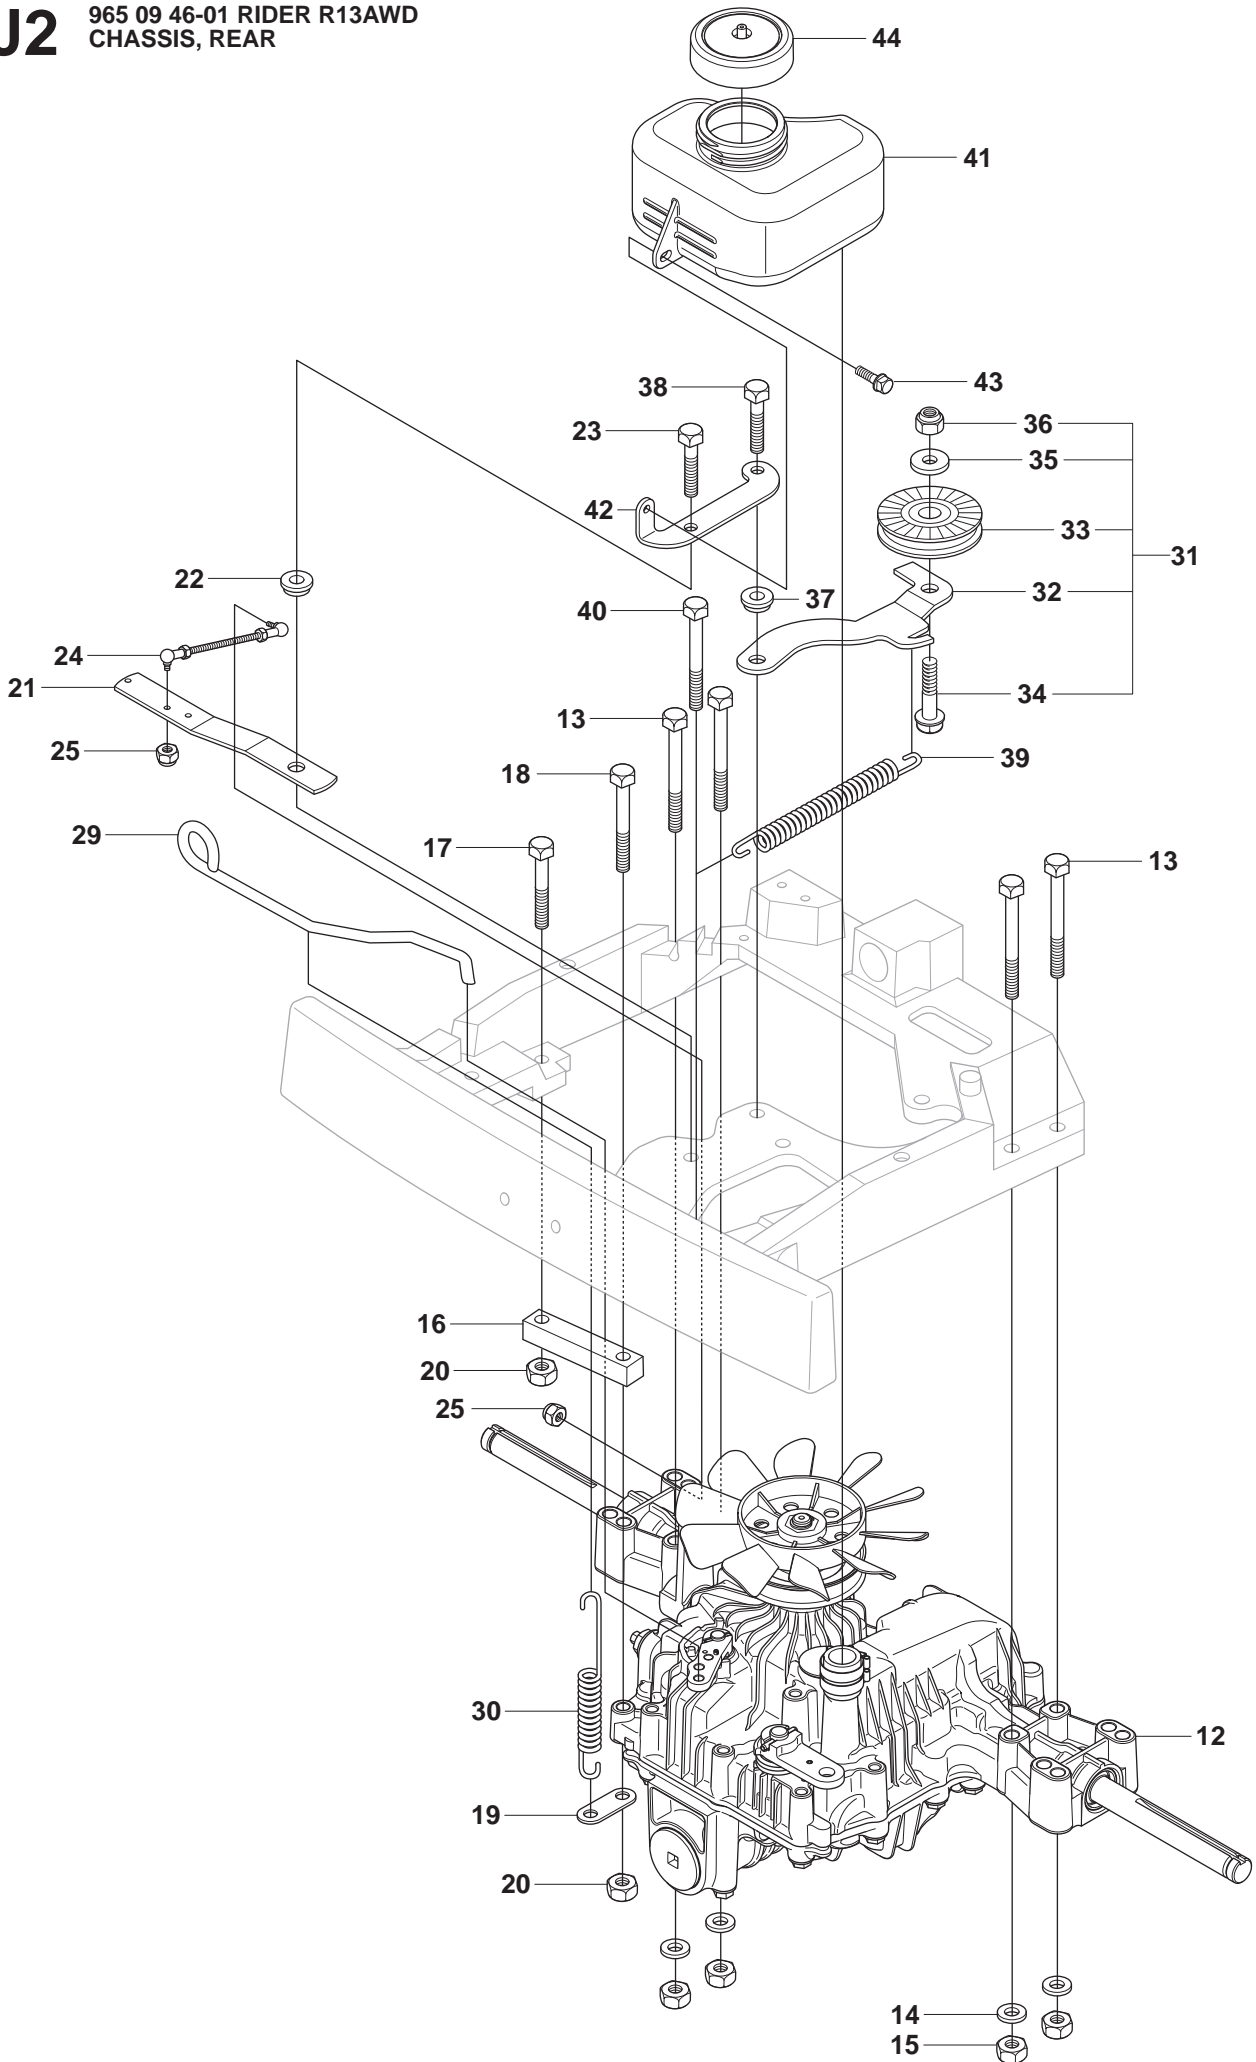

J2

965 09 46-01 RIDER R13AWD
CHASSIS, REAR

J

**965 09 46-01 RIDER R13AWD
CHASSIS, REAR**

Pos.	Compl No.	Part No.	Description	Qty.	Notes
1		506 98 58-03		1	J1
2		738 21 05-04		1	J1
3		738 21 10-04		1	J1
4		735 31 40-10		1	J1
5		735 31 26-00		1	J1
6		506 98 59-01		1	J1
7		735 31 26-00		2	J1
8		506 77 34-01		2	J1
9		740 68 14-21		1	J1
10		535 40 60-01		1	J1
11	535 40 60-01	506 98 61-02		2	J1
12		544 11 61-01		1	J2
13		725 24 67-51		4	J2
14		734 11 64-01		4	J2
15		731 23 18-01		4	J2
16		506 98 72-01		1	J2
17		725 24 59-51		1	J2
18		725 24 62-51		1	J2
19		506 59 93-01		1	J2
20		731 23 18-01		2	J2
21		506 98 74-03		1	J2
22		506 91 87-02		1	J2
23		725 24 51-51		1	J2
24		506 98 75-01		1	J2
25		732 21 14-01		2	J2
26		544 26 21-01		1	J1
27		506 56 65-01		1	J1
28		725 23 64-61		1	J1
29		506 98 82-01		1	J2
30		506 83 43-01		1	J2
31		506 98 84-01		1	J2
32	506 98 84-01	506 98 85-01		1	J2
33	506 98 84-01	506 94 69-01		1	J2
34	506 98 84-01	725 24 55-51		1	J2
35	506 98 84-01	734 11 64-41		1	J2
36	506 98 84-01	732 21 18-01		1	J2
37		506 91 87-02		1	J2
38		725 24 51-51		1	J2
39		506 98 86-01		1	J2
40		725 24 64-51		1	J2
41		544 10 01-01		1	J2
42		544 12 17-01		1	J2
43		725 23 64-61		1	J2
44		506 67 33-01		1	J2
45		506 88 99-01		1	J1
46		725 24 93-71		2	J1