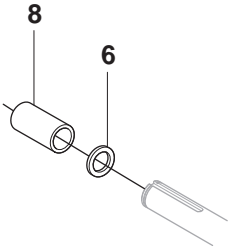

R 965 09 46-01 RIDER R13AWD
WHEELS & TIRES

R

**965 09 46-01 RIDER R13AWD
WHEELS & TIRES**

Pos.	Compl No.	Part No.	Description	Qty.	Notes
1		544 12 63-01		4	
2	544 12 63-01	544 11 42-01		1	
3	544 12 63-01	535 46 00-01		1	
4	544 12 63-01	506 57 43-01		1	
5		506 50 48-03		2	
6		506 94 58-01		1	
7		506 59 62-03		2	
8		544 13 26-01		1	
9		544 13 26-02		1	
10		506 50 48-05		4	
11		506 89 90-01		4	
12		544 35 35-01		4