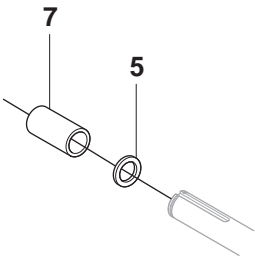

R 965 09 46-01 RIDER R13AWD
WHEELS & TIRES

R

**965 09 46-01 RIDER R13AWD
WHEELS & TIRES**

Pos.	Compl No.	Part No.	Description	Qty.	Notes
1		544 12 63-01		4	
2	544 12 63-01	544 11 42-01		1	
3	544 12 63-01	535 46 00-01		1	
4	544 12 63-01	506 57 43-01		1	
5		506 50 48-03		2	
6		506 94 58-01		1	
7		506 59 62-03		2	
8		544 13 26-01		1	
9		544 13 26-02		1	
10		506 50 48-05		4	
11		506 89 90-01		4	
12		544 35 35-01		4