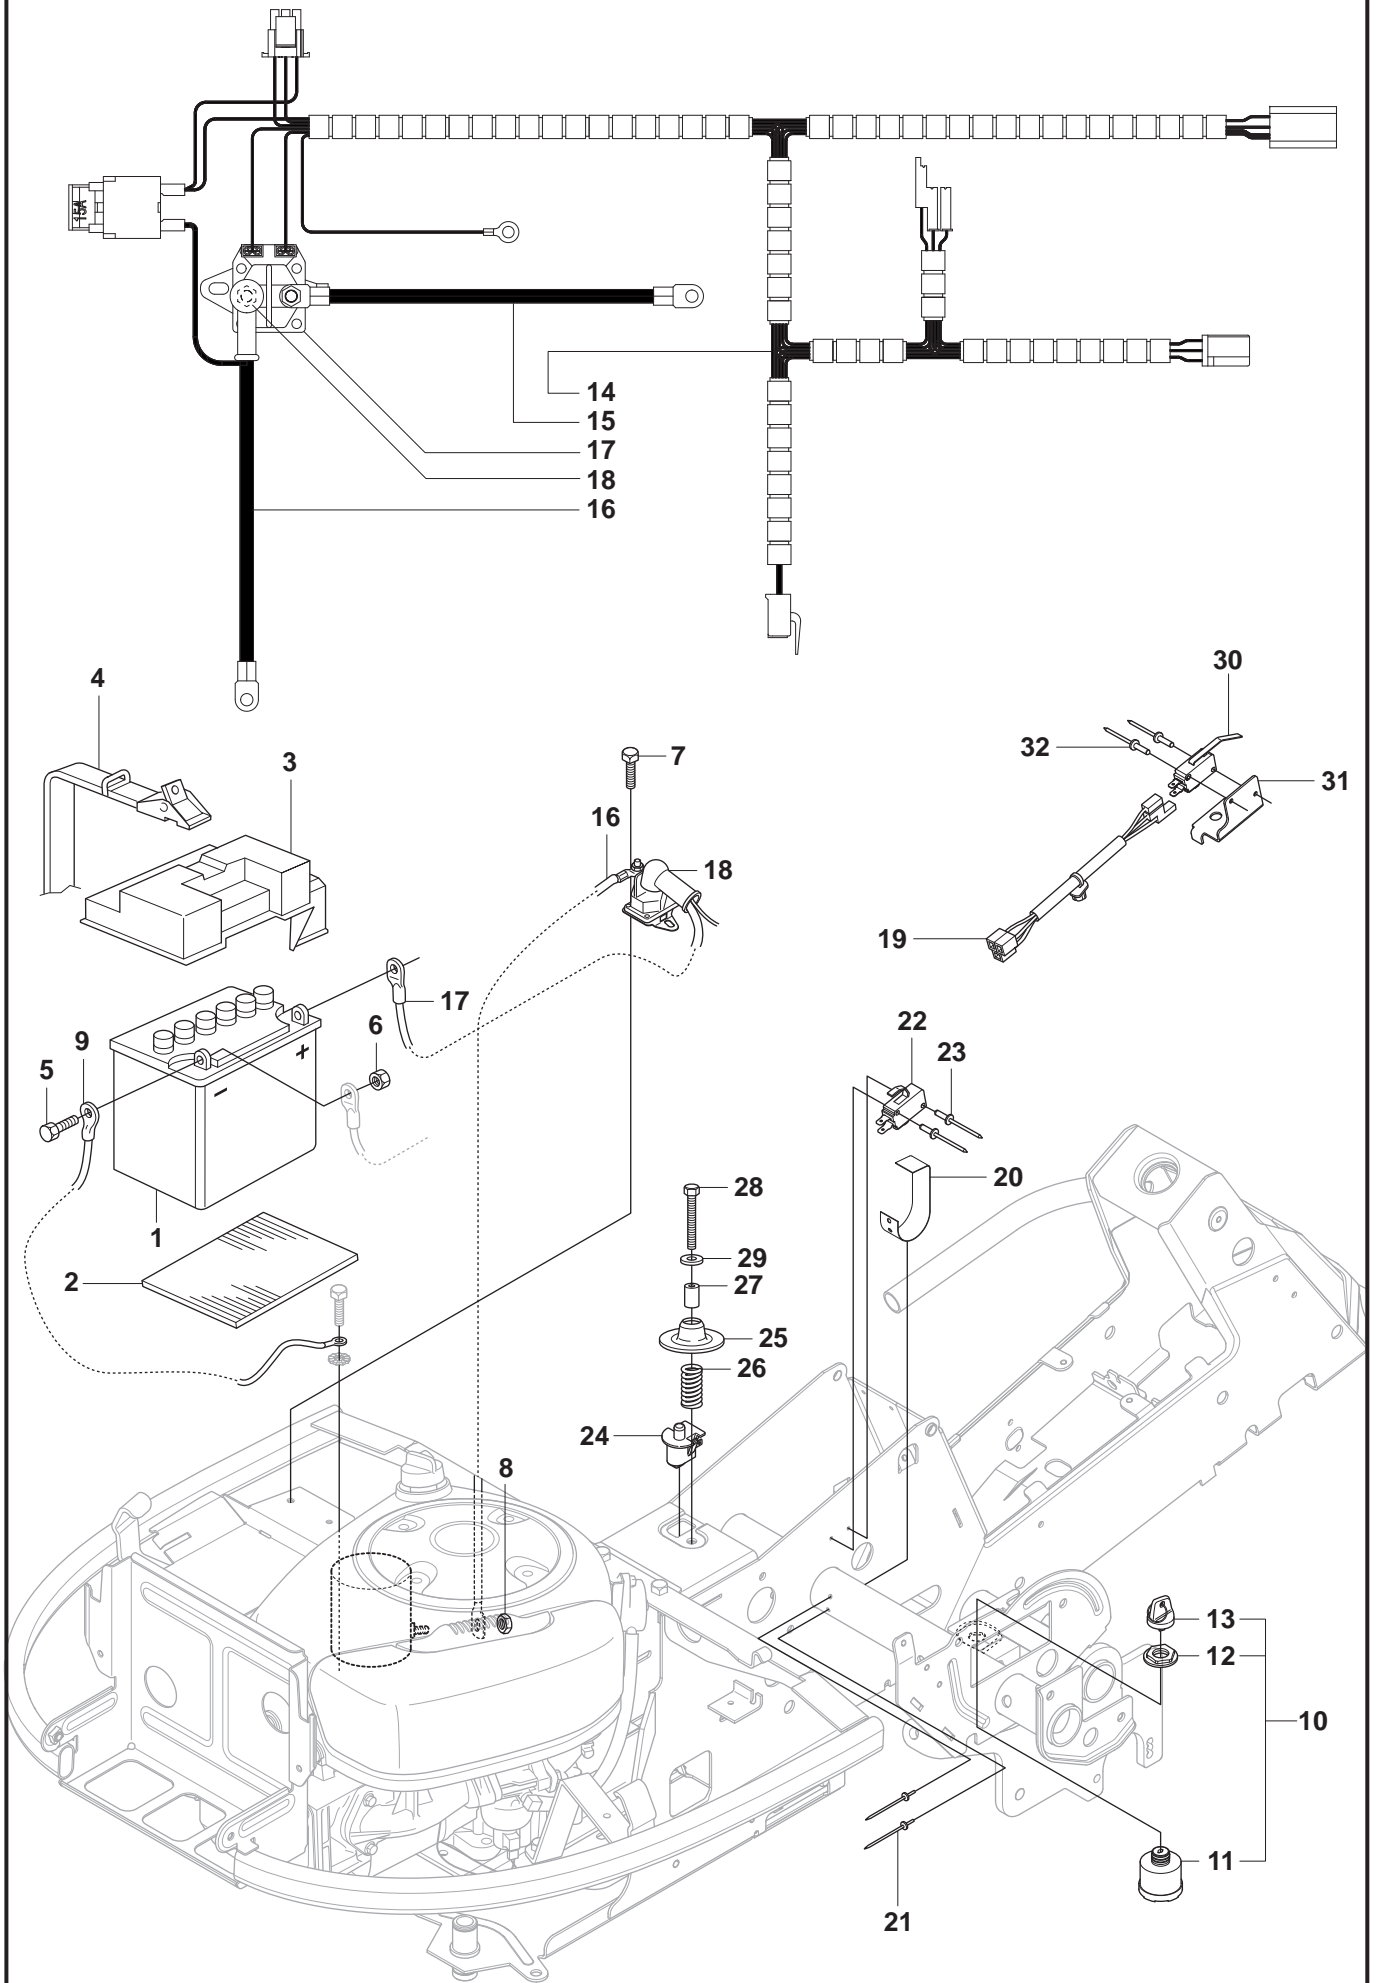

Q 965 10 50-01 RIDER R175AWD
ELECTRICAL

965 10 50-01 RIDER R175AWD
ELECTRICAL

Pos.	Compl No.	Part No.	Description	Qty.	Notes
1		506 78 88-01		1	
2		535 44 11-01		1	
3		506 80 99-01		1	
4		506 83 68-02		1	
5		725 23 70-71		1	
6		731 23 16-01		1	
7		725 23 64-61		1	
8		506 89 98-01		1	
9		544 96 76-01		1	
10		544 44 21-01		1	
11	544 44 21-01	544 44 22-01		1	
12	544 44 21-01	544 44 23-01		1	
13	544 44 21-01	544 44 24-01		1	
14		544 92 63-01		1	
15		544 92 86-01		1	
16		544 92 61-01		1	
17		544 43 98-01		1	
18		506 89 98-01		2	
19		544 89 22-01		1	
20		506 90 93-01		1	
21		722 78 39-02		2	
22		535 46 91-01		1	
23		544 44 07-01		2	
24		506 90 96-01		1	
25		506 90 97-01		1	
26		544 44 12-01		1	
27		506 90 99-02		1	
28		725 24 60-51		1	
29		734 11 64-01		1	
30		544 41 55-01		1	
31		544 41 57-01		1	
32		544 44 07-01		2