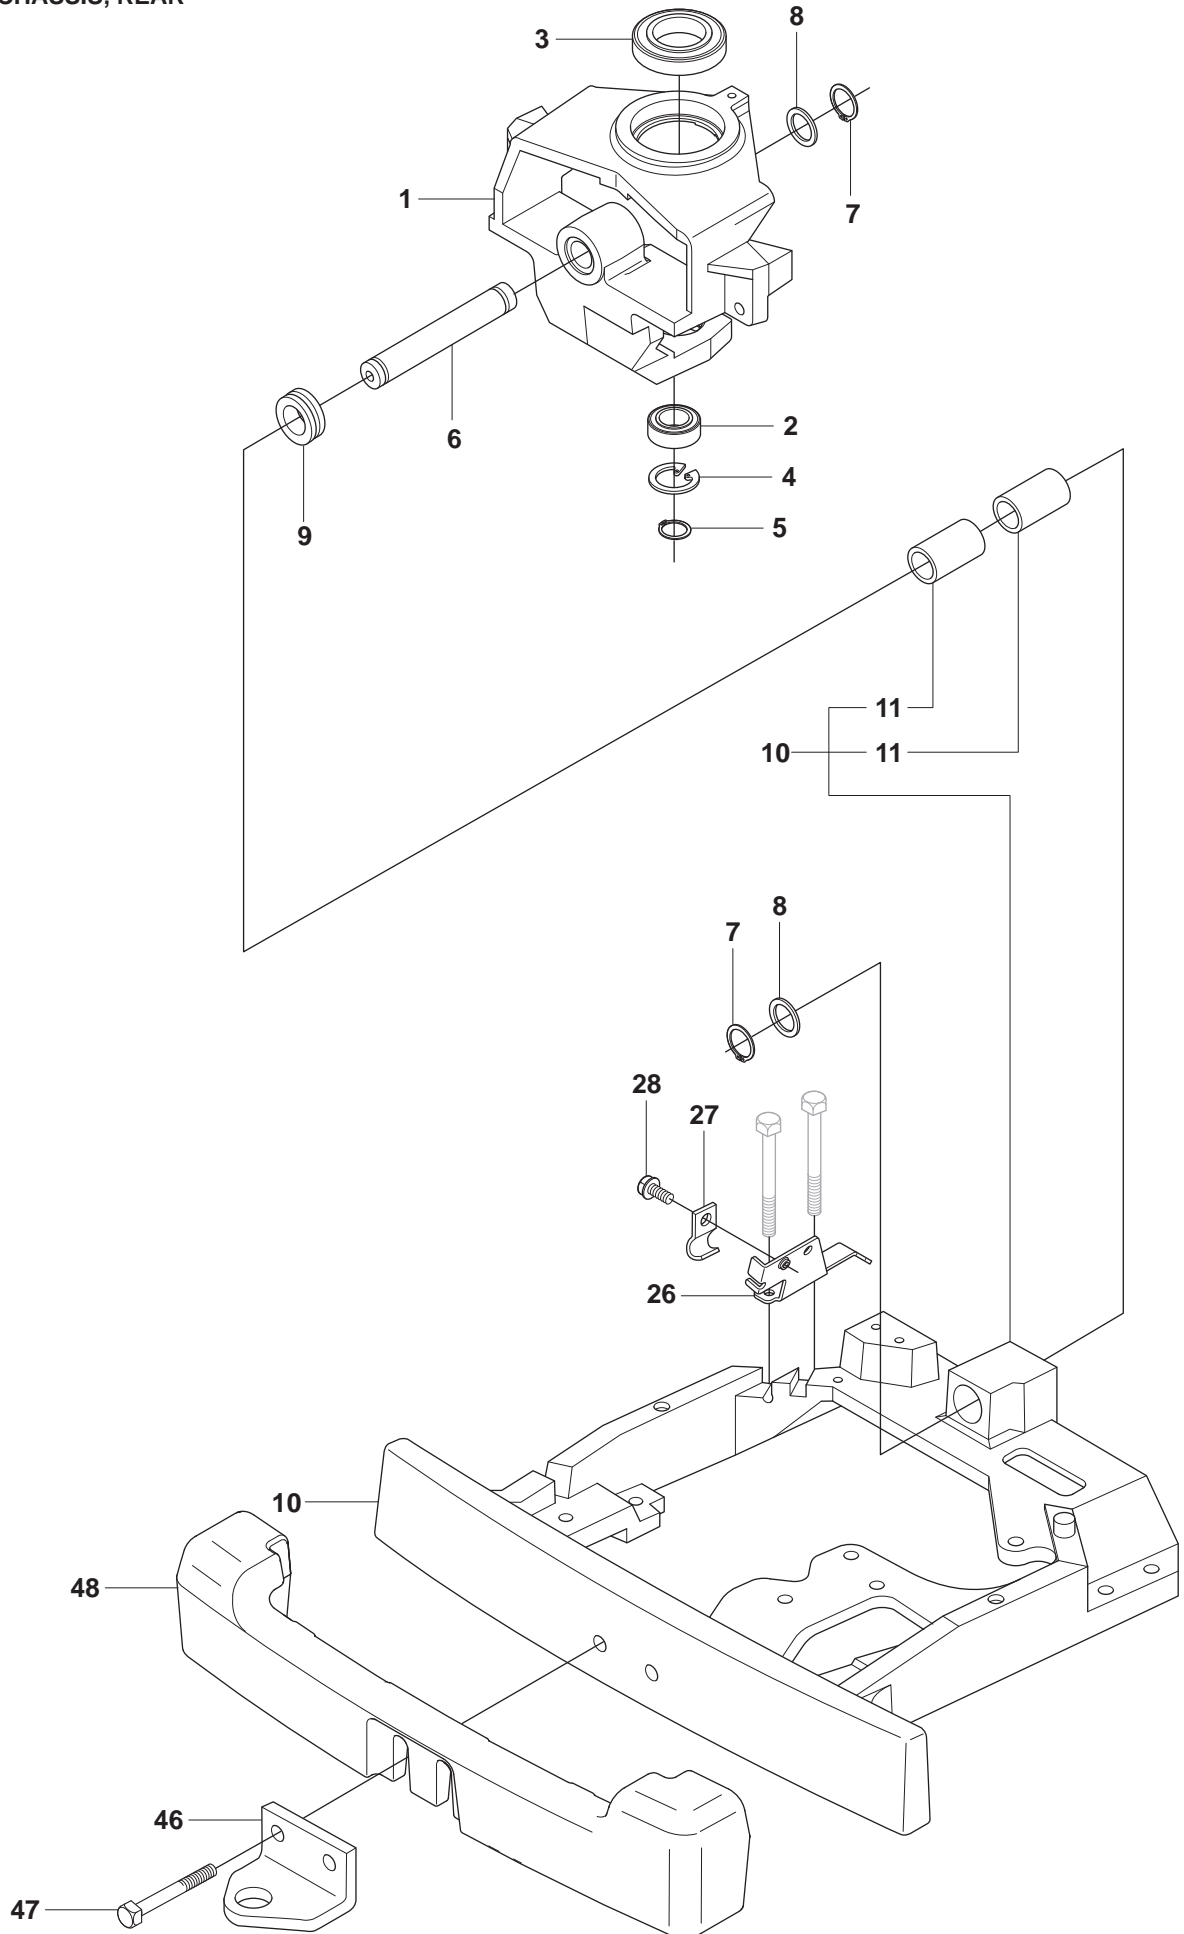

965 10 50-01 RIDER R175AWD
ENGINE

Pos.	Compl No.	Part No.	Description	Qty.	Notes
1		544 83 31-01		1	
2		725 24 57-51		4	
3		734 11 64-01		3	
4		735 21 64-00		1	
5		732 21 18-01		4	
6		535 50 06-01		1	
7		506 91 45-01		1	
8		506 55 63-01		2	
9		544 33 57-01		1	
10		725 23 64-61		2	
11		506 66 84-01		1	
12		544 24 83-01		1	
13		506 59 74-01		2	
14		506 83 94-01		2	

J1

965 10 50-01 RIDER R175AWD
CHASSIS, REAR