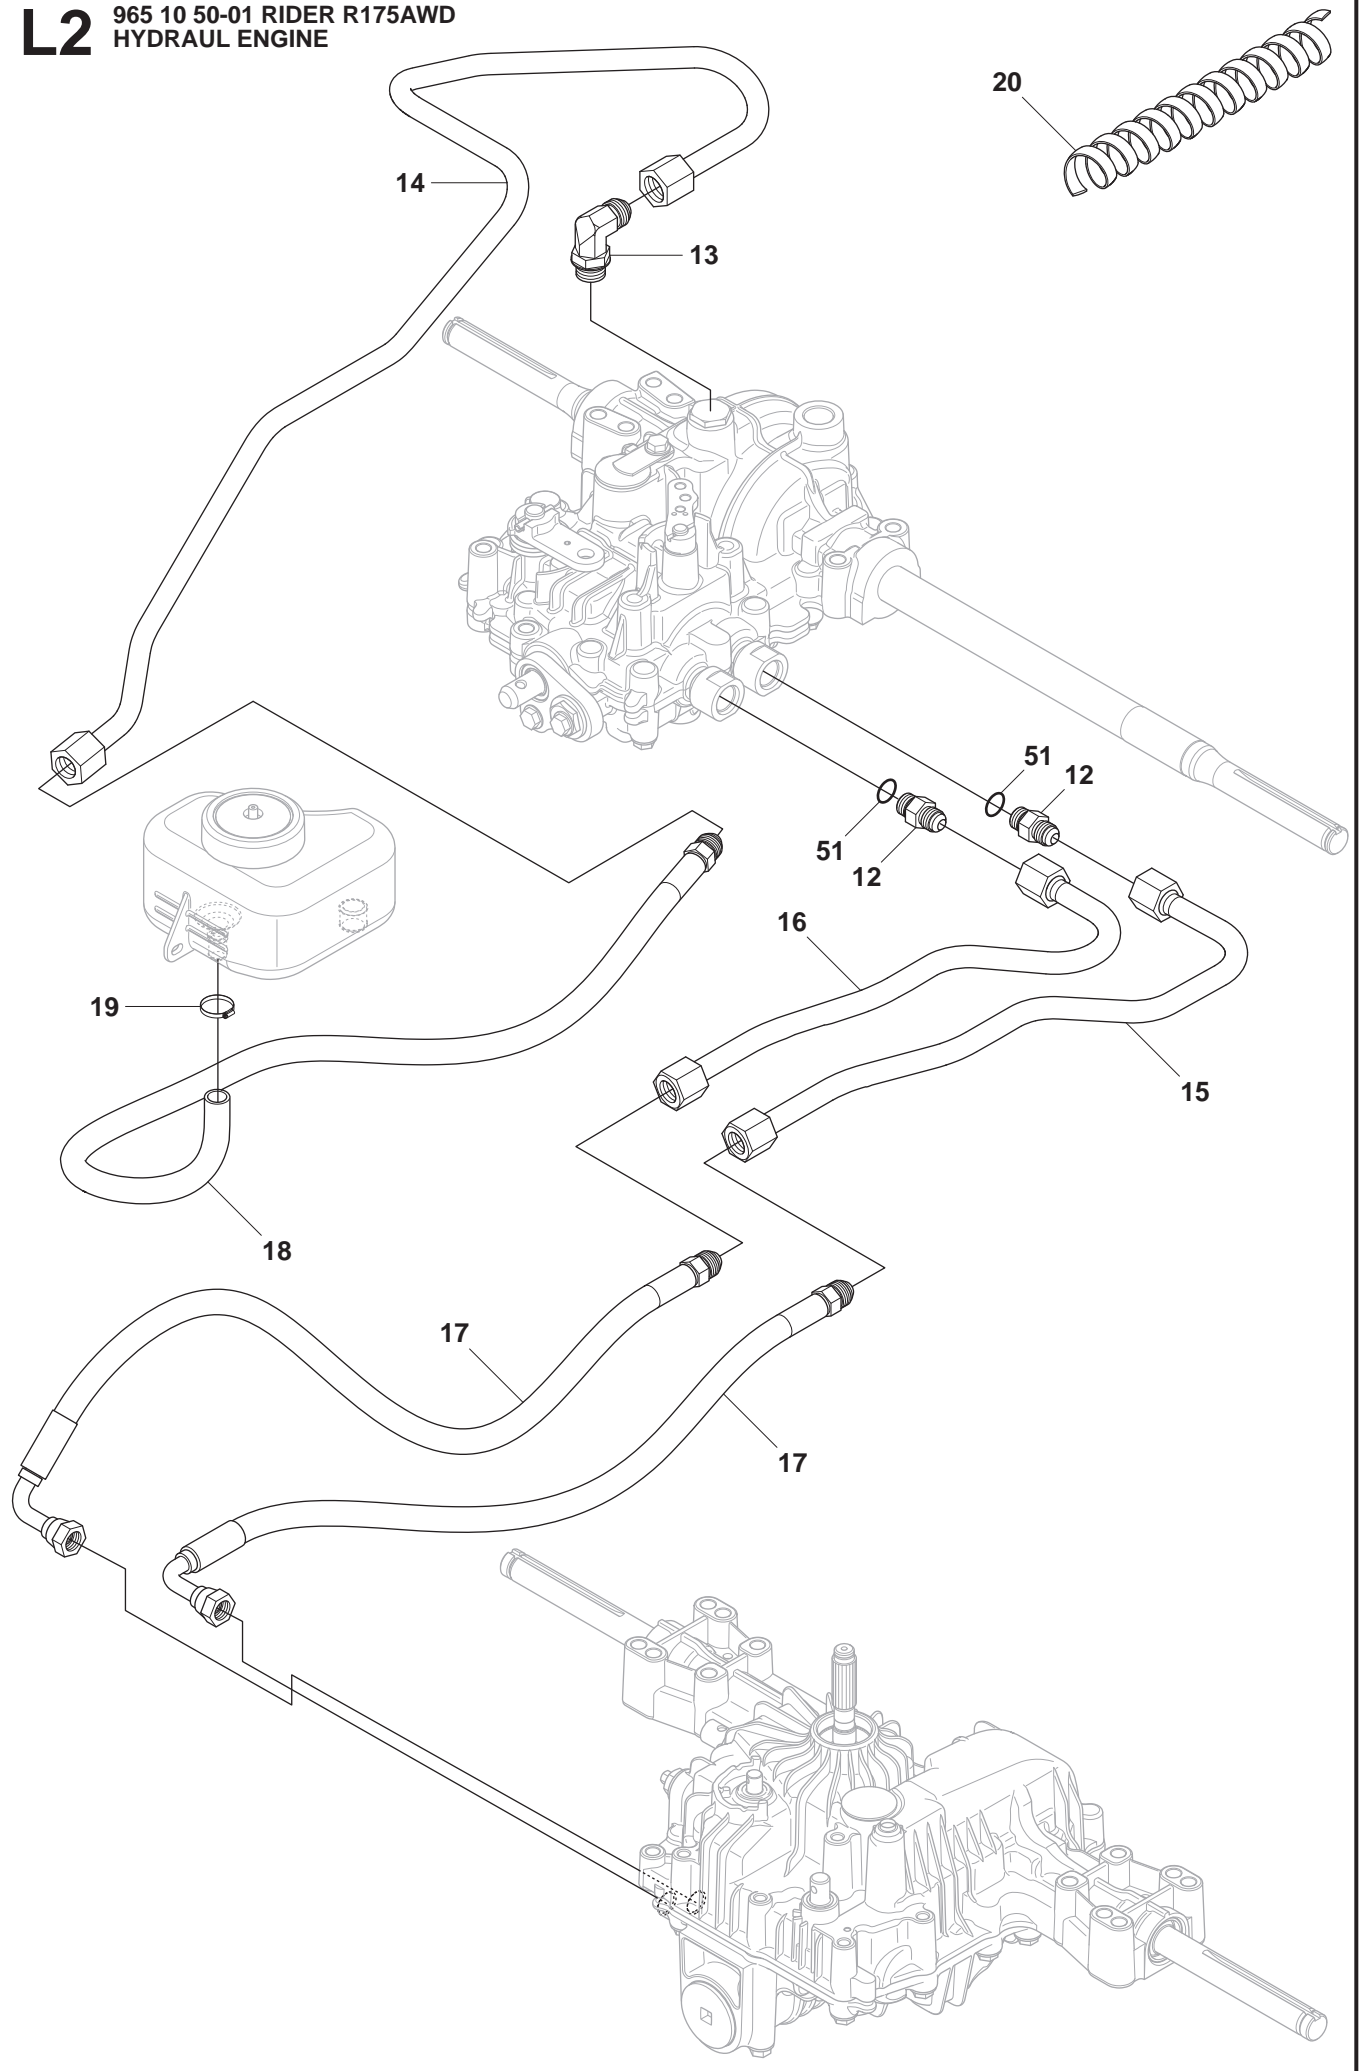

L2

965 10 50-01 RIDER R175AWD
HYDRAUL ENGINE

965 10 50-01 RIDER R175AWD
HYDRAUL ENGINE

Pos.	Compl No.	Part No.	Description	Qty.	Notes
1		544 11 60-01		1	L1
2		725 24 67-51		1	L1
3		725 24 64-51		1	L1
4		535 42 38-03		1	L1
5		734 11 64-01		3	L1
6		732 21 18-01		3	L1
7		544 00 89-01		1	L1
8		544 00 90-01		1	L1
9		506 57 01-05		2	L1
10		734 11 64-01		2	L1
11		732 21 18-01		2	L1
12		535 42 65-07		2	L2
13		535 43 73-02		1	L2
14		544 80 78-01		1	L2
15		544 80 79-01		1	L2
16		544 80 80-01		1	L2
17		544 45 64-03		2	L2
18		544 12 22-01		1	L2
19		544 20 27-01		1	L2
20		544 02 66-01		1	L2
21		544 37 33-03		1	L1
22		535 43 85-01		1	L1
23		725 23 78-61		1	L1
24		544 37 33-02		1	L1
25		544 37 38-02		1	L1
26		506 57 01-07		1	L1
27		544 81 17-01		1	L1
28		535 49 97-01		1	L1
29		503 73 58-01		1	L1
30		544 43 52-01		1	L1
31		721 43 47-01		1	L1
33		535 49 28-02		1	L1
34		544 45 67-03		1	L1
35	544 45 67-03	535 48 66-02		1	L1
36	544 45 67-03	503 22 10-18		1	L1
37	544 45 67-03	535 48 65-03		1	L1
38	544 45 67-03	731 23 16-01		1	L1
39	544 45 67-03	535 48 66-01		1	L1
40		544 84 17-01		1	L1
41		725 23 70-71		1	L1
42		732 25 16-01		1	L1
43		535 49 74-01		1	L1
44		506 95 17-01		2	L1
45		535 47 52-12		2	L1
46		544 44 19-01		1	L1
47		732 25 16-01		1	L1
48		725 24 93-71		2	L1
49		725 23 66-51		2	L1
50		732 21 16-01		1	L1
51		505 45 11-01	NEW PART	2	L2