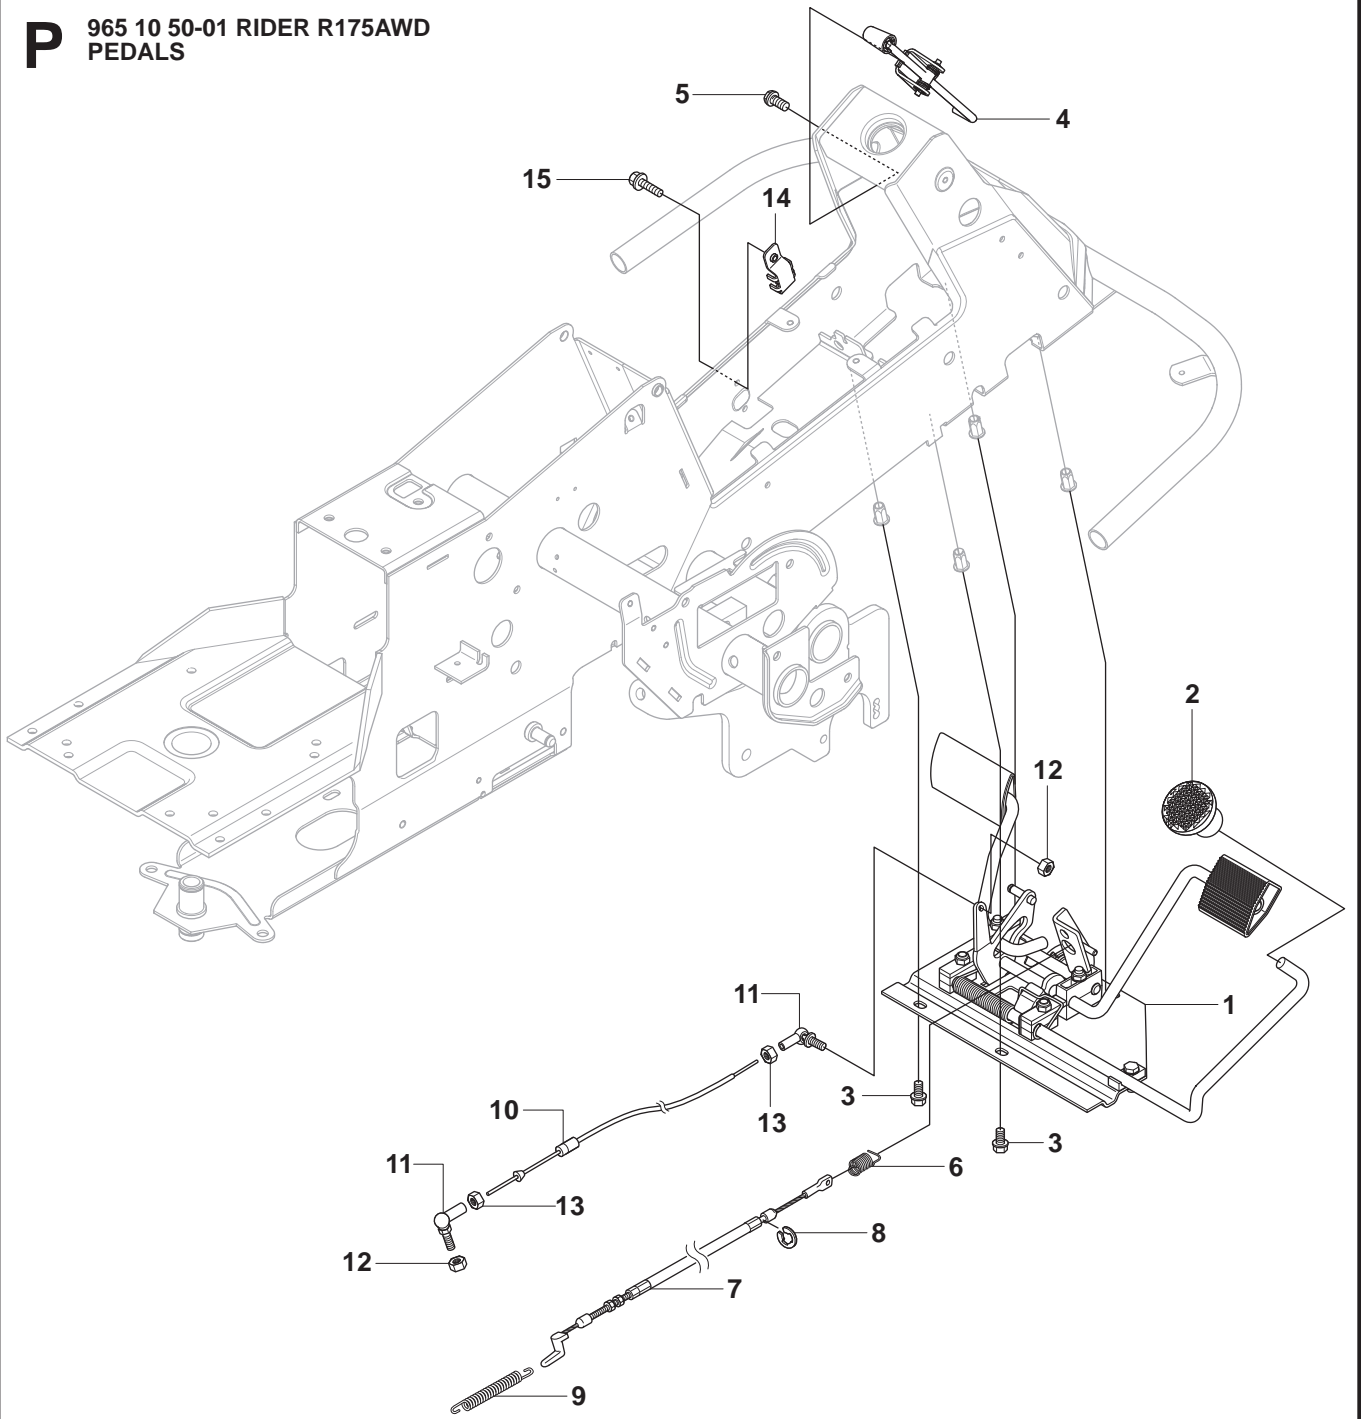

P 965 10 50-01 RIDER R175AWD
PEDALS

PEDALS

965 10 50-01 RIDER R175AWD
PEDALS

Pos.	Compl No.	Part No.	Description	Qty.	Notes
1		544 12 60-01		1	
2		535 47 37-01		1	
3		506 57 01-04		4	
4		544 40 31-01		1	
5		725 23 64-61		2	
6		506 94 63-01		1	
7		535 48 96-01		1	
8		735 31 09-20		1	
9		506 53 56-03		1	
10		506 82 72-02		1	
11		506 55 73-01		2	
12		732 21 14-01		2	
13		731 23 14-01		2	
14		544 34 17-01		1	
15		725 23 64-61		1	
16	544 12 60-01	738 21 02-04		1	
17	544 12 60-01	535 48 02-01		1	
18	544 12 60-01	535 48 06-01		1	
19	544 12 60-01	535 48 07-01		1	
20	544 12 60-01	535 48 08-01		4	
21	544 12 60-01	535 48 09-01		1	
22	544 12 60-01	535 48 10-01		1	
23	544 12 60-01	535 47 88-01		1	
24	544 12 60-01	535 47 88-02		1