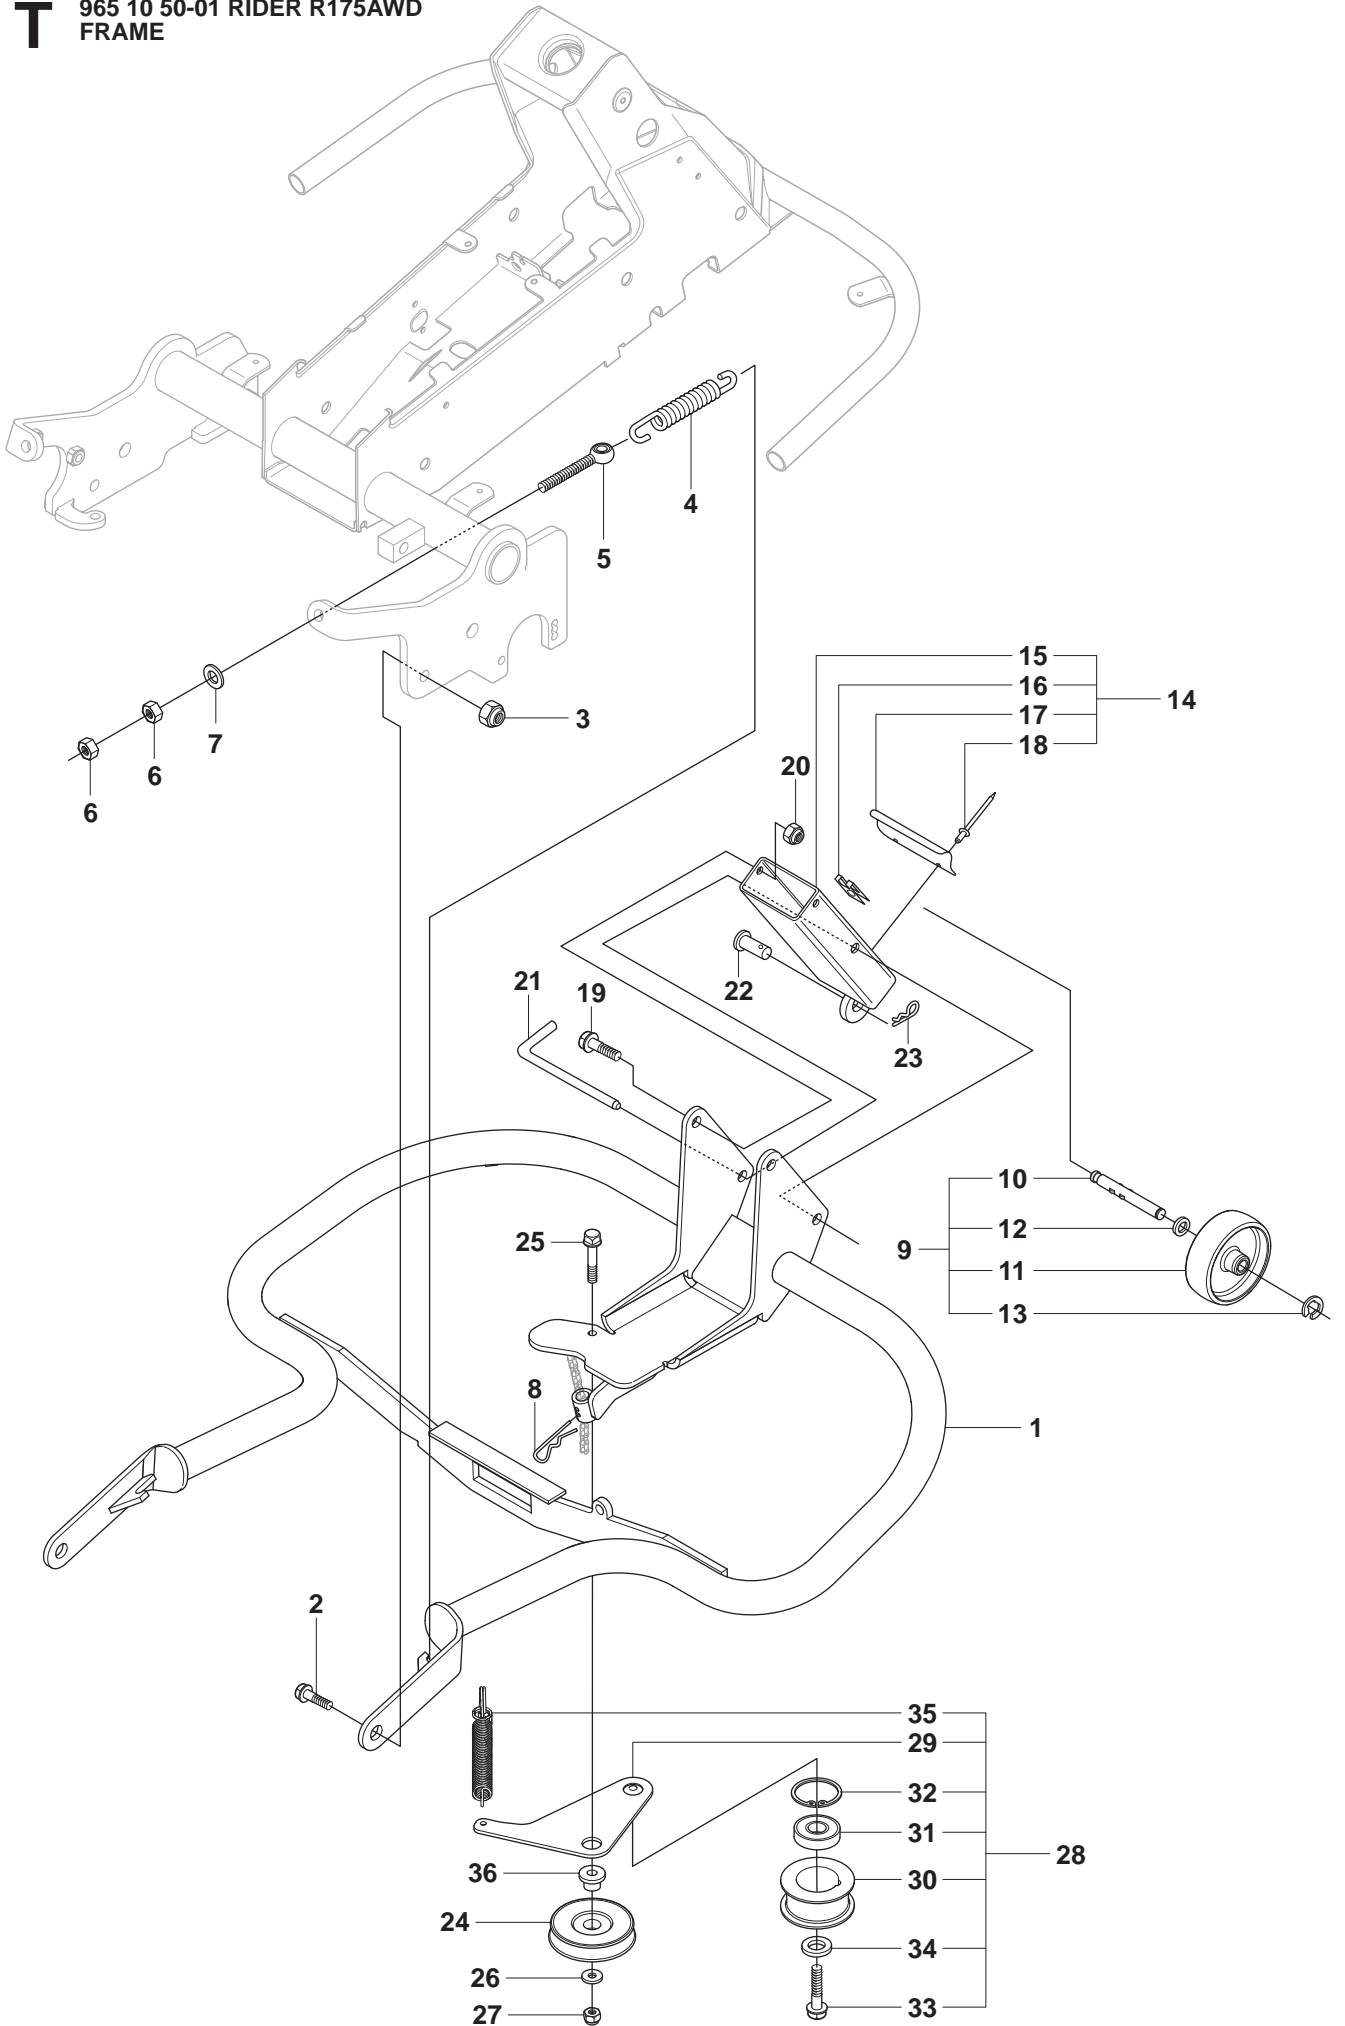

T 965 10 50-01 RIDER R175AWD
FRAME

965 10 50-01 RIDER R175AWD
FRAME

Pos.	Compl No.	Part No.	Description	Qty.	Notes
1		535 49 01-02		1	
2		506 89 58-01		2	
3		732 25 22-01		2	
4		506 83 76-01		2	
5		506 83 77-01		2	
6		731 23 20-51		4	
7		734 11 72-01		2	
8		506 96 66-01		1	
9		506 98 14-01		2	
10	506 98 14-01	506 98 00-01		1	
11	506 98 14-01	506 97 96-01		1	
12	506 98 14-01	734 11 77-71		1	
13	506 98 14-01	735 31 15-20		1	
14		506 99 78-01		1	
15	506 99 78-01	506 99 79-01		1	
16	506 99 78-01	506 96 37-01		1	
17	506 99 78-01	506 98 28-01		1	
18	506 99 78-01	722 78 39-02		2	
19		506 59 74-01		2	
20		732 21 18-01		2	
21		506 97 46-01		1	
22		721 86 17-01		1	
23		721 68 02-51		1	
24		506 97 48-01		1	
25		725 24 61-51		1	
26		734 11 64-41		1	
27		732 21 18-01		1	
28		535 49 36-01		1	
29	535 49 36-01	535 49 37-01		1	
30	535 49 36-01	506 92 89-01		1	
31	535 49 36-01	738 21 04-04		1	
32	535 49 36-01	735 31 38-10		1	
33	535 49 36-01	506 55 83-02		1	
34	535 49 36-01	734 11 64-41		1	
35	535 49 36-01	506 97 68-01		1	
36		544 00 74-01		1