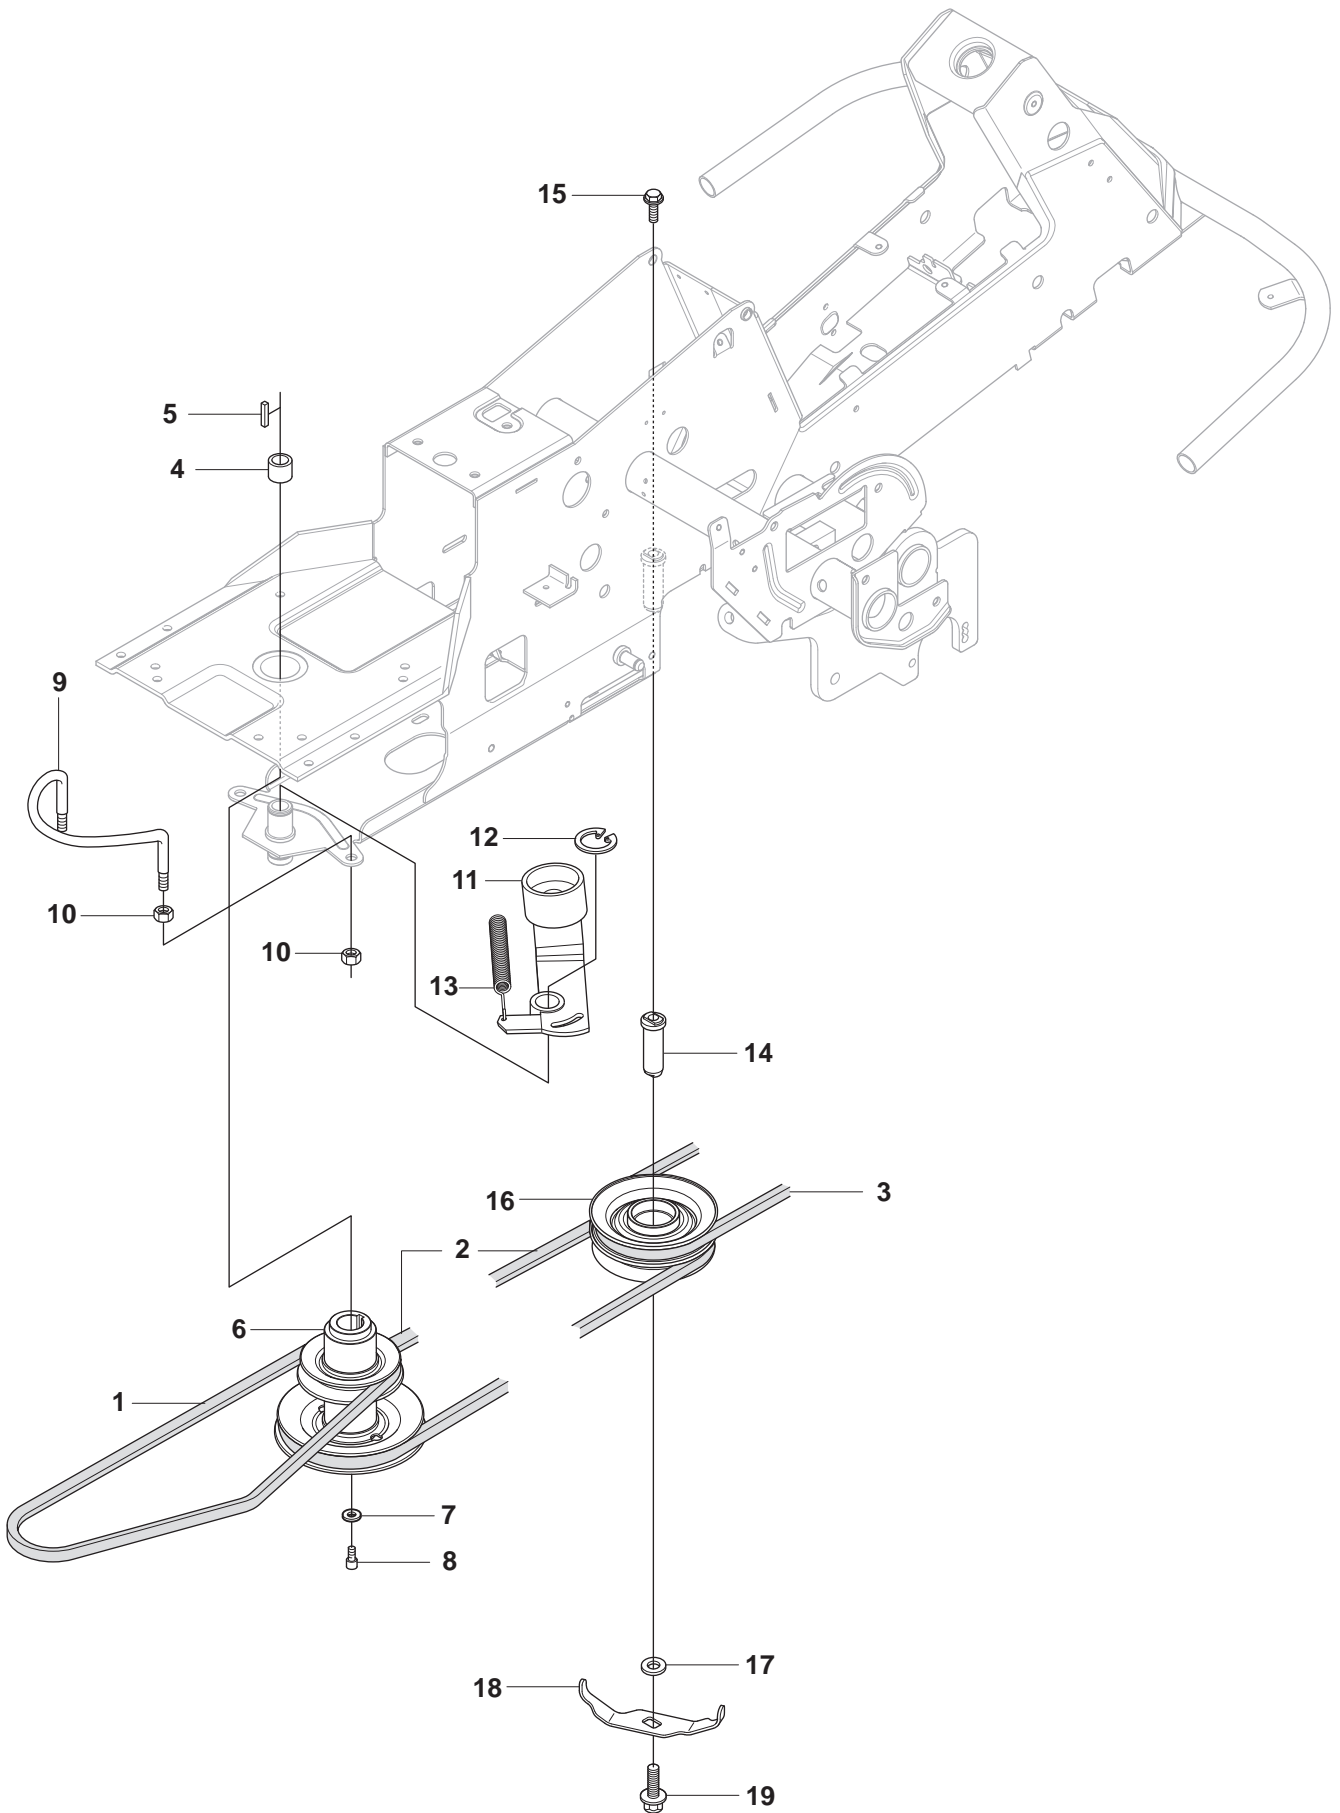

G 965 10 50-01 RIDER R175AWD
TRANSMISSION

965 10 50-01 RIDER R175AWD
TRANSMISSION

Pos.	Compl No.	Part No.	Description	Qty.	Notes
1		506 98 83-01		1	
2		544 40 02-01		1	
3		535 41 19-01		1	
4		506 50 92-01		1	
5		506 55 59-01		1	
6		535 48 24-01		1	
7		506 59 75-01		1	
8		506 55 60-02		1	
9		506 66 45-01		1	
10		731 23 20-51		4	
11		535 48 44-01		1	
12		735 31 26-00		1	
13		506 66 56-01		1	
14		544 42 61-01		1	
15		506 67 54-01		1	
16		535 48 22-01		1	
17		506 77 57-01		1	
18		544 40 53-01		1	
19		506 57 01-05		1