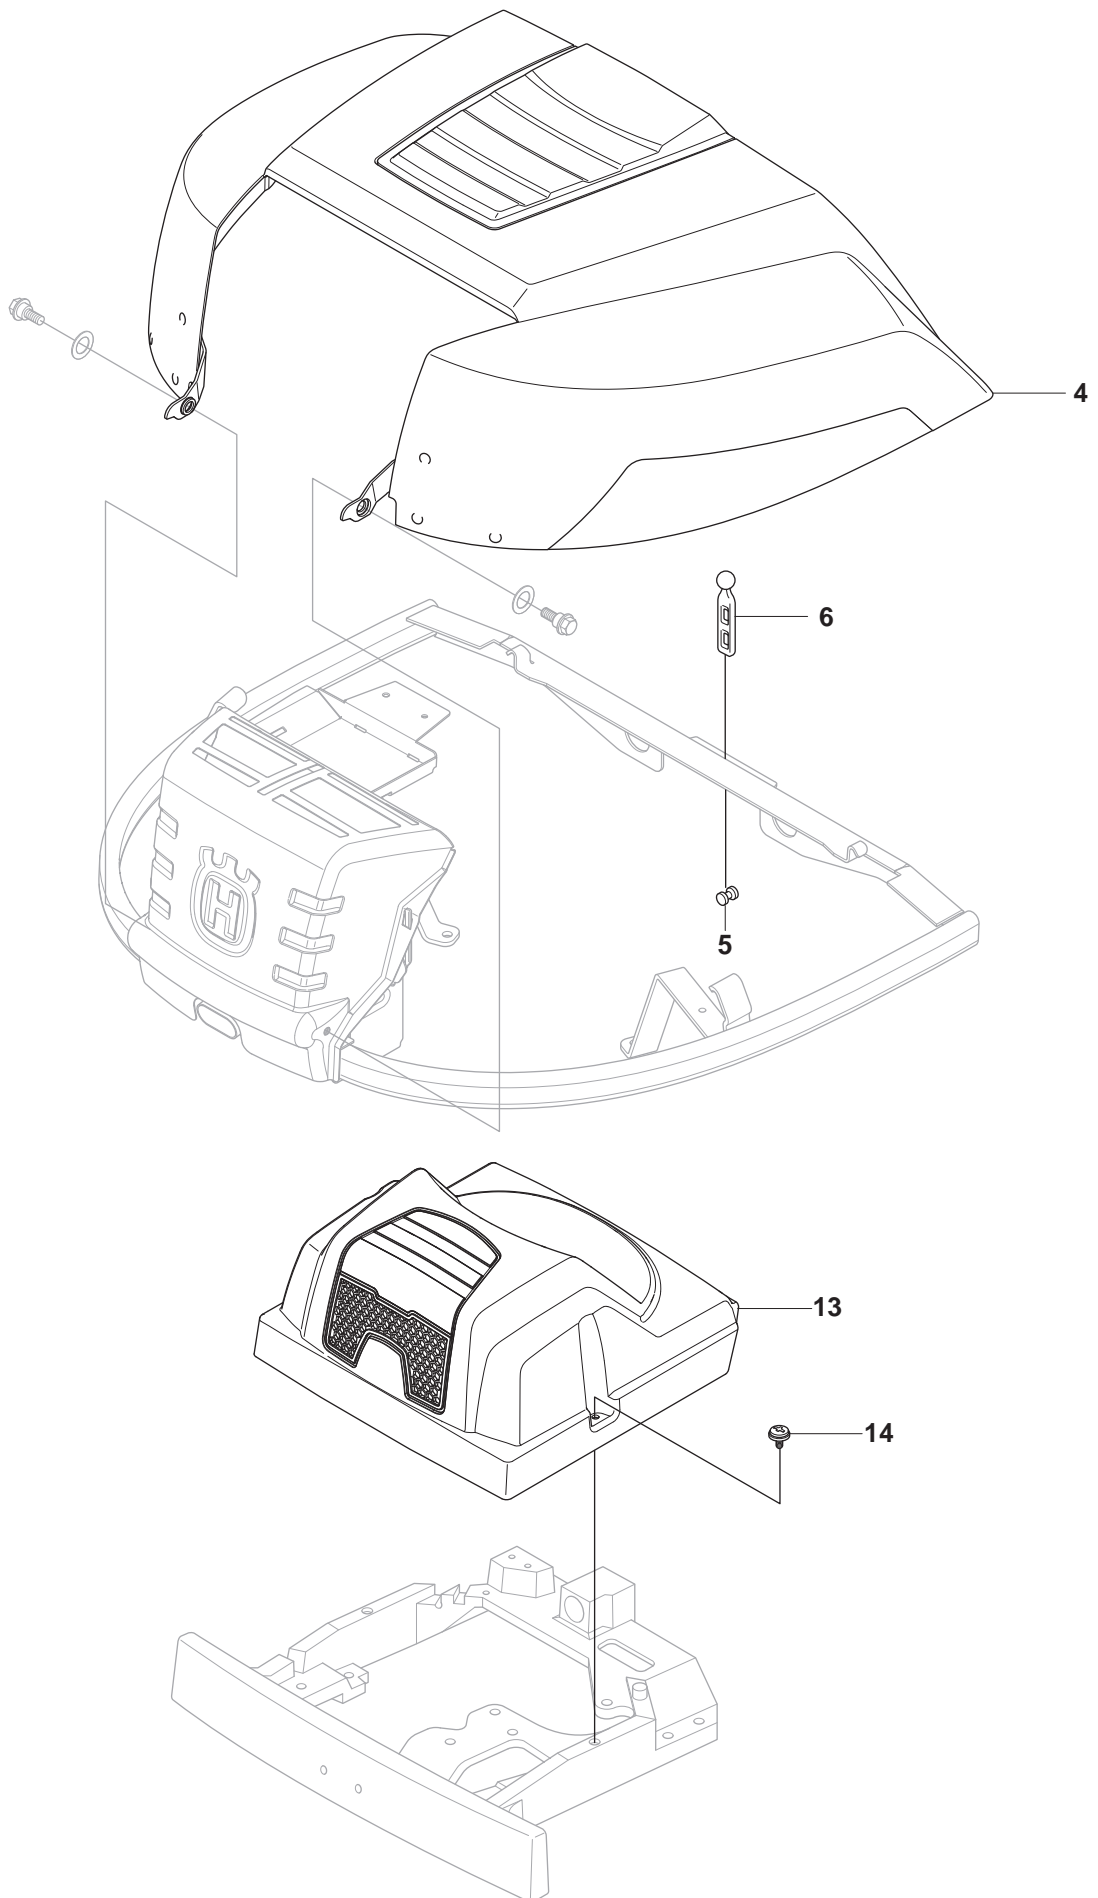

# Rider 175 AWD

Spare parts

Ersatzteile

Pièces détachées

Reserve onderdelen

Repuestos

Reservdelar

**A****965 10 50-01 RIDER R175AWD  
SEAT, TS2500**

**A****965 10 50-01 RIDER R175AWD  
SEAT, TS2500**

<b>Pos.</b>	<b>Compl No.</b>	<b>Part No.</b>	<b>Description</b>	<b>Qty.</b>	<b>Notes</b>
1		544 32 85-03		1	
2		506 91 53-01		1	
3		734 11 74-41		1	
4		725 24 93-71		1	
5		544 43 33-01		1	
6		506 56 55-01		2	
7		506 56 53-01		2	
8		734 11 64-41		2	
9		506 55 63-01		2	
10		506 50 99-01		1	
11		735 31 12-00		1	
12		506 66 88-01		1	

**B** 965 10 50-01 RIDER R175AWD  
FUEL SYSTEM

**B****965 10 50-01 RIDER R175AWD  
FUEL SYSTEM**

<b>Pos.</b>	<b>Compl No.</b>	<b>Part No.</b>	<b>Description</b>	<b>Qty.</b>	<b>Notes</b>
1		535 50 13-01		1	
2		544 32 93-01		1	
3		732 21 16-01		2	
4		734 11 56-01		1	
5		506 67 33-01		1	
6		506 94 67-07		1	
7		535 46 97-01		2	
8		725 23 64-61		1	
9		501 02 03-01		1	
10		725 24 93-71		2	

**C1** 965 10 50-01 RIDER R175AWD  
COVER

**C2** 965 10 50-01 RIDER R175AWD  
COVER

**C3**

965 10 50-01 RIDER R175AWD  
COVER

965 10 50-01 RIDER R175AWD  
COVER

Pos.	Compl No.	Part No.	Description	Qty.	Notes
1		544 89 59-01		1	C2
2		544 89 59-03		1	C2
3		544 40 05-01		4	C2
4		544 24 50-02		1	C1
5		506 59 95-01		1	C1
6		506 59 96-01		1	C1
7		535 50 25-01		1	C3
8		544 40 05-01		1	C3
9		544 33 21-03		1	C3
10		544 33 22-02		1	C3
11		535 42 91-01		1	C3
12		544 40 05-01		4	C3
13		544 37 39-01		1	C1
14		544 40 05-01		2	C1
15		544 23 92-01		1	C2
16		544 42 75-01		1	C2
17		544 40 05-01		2	C2
18		544 32 65-01		1	C2
19		544 40 05-01		2	C2
20		544 43 32-01		1	C2
21		535 43 39-01		1	C2
22		506 96 35-01		1	C2
23		506 96 36-01		1	C2