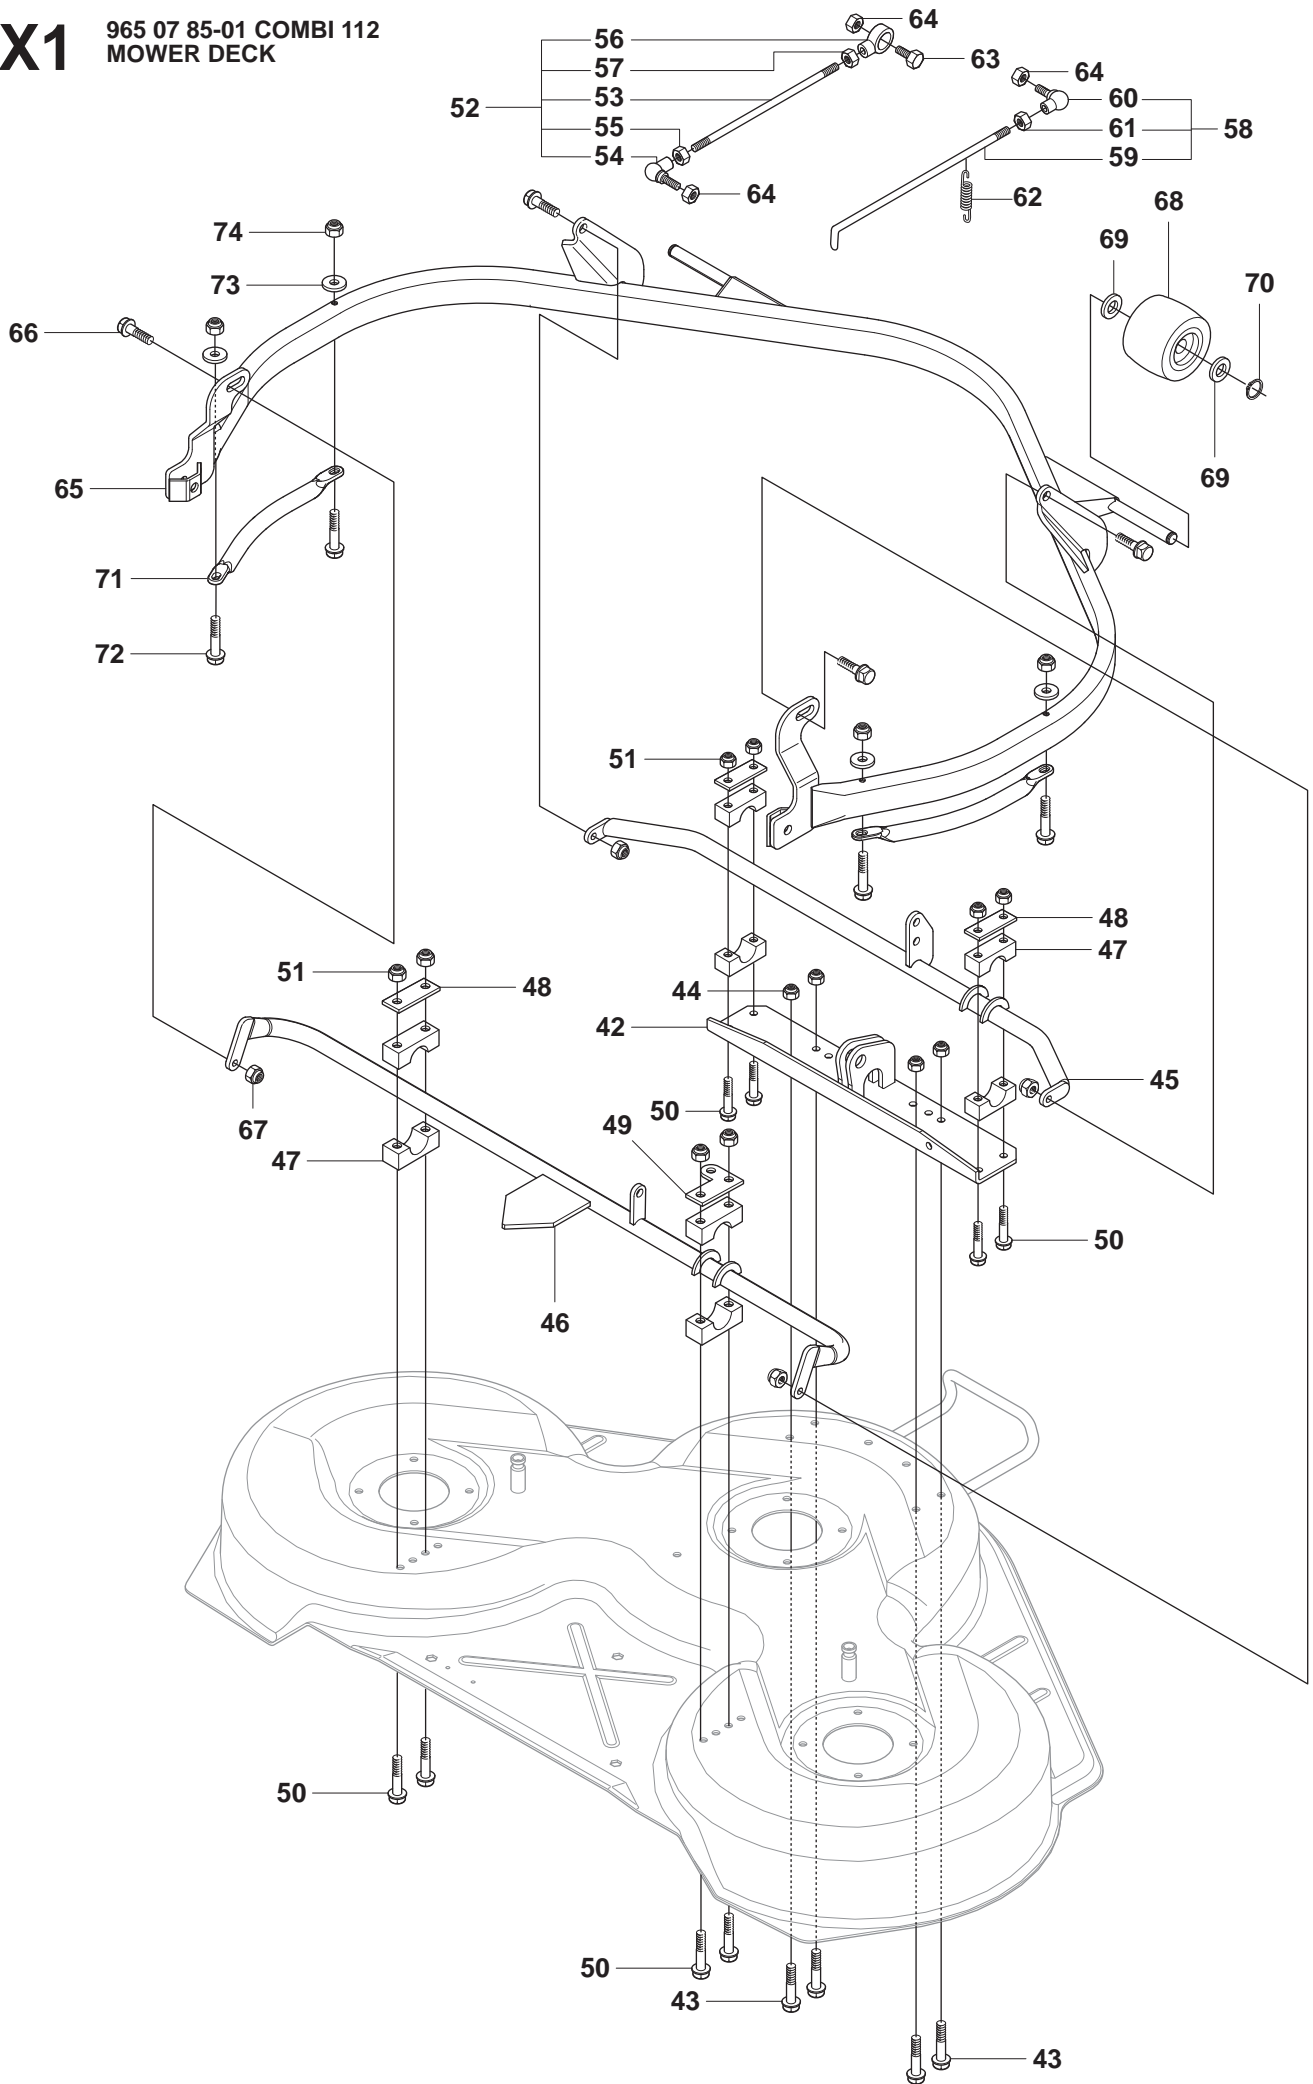

965 07 84-01 COMBI 103
MOWER DECK

Pos.	Compl No.	Part No.	Description	Qty.	Notes
65		535 46 36-01		1	W1
66		506 59 74-01		4	W1
67		732 21 18-01		4	W1
68		506 96 30-01		2	W1
69		535 46 41-01		4	W1
70		735 31 17-00		2	W1
71		535 47 63-01		2	W1
72		727 63 83-01		4	W1
73		734 11 56-01		4	W1
74		732 21 16-01		4	W1
75		506 78 97-01		1	W2
76		544 23 81-03		1	W2

X1

965 07 85-01 COMBI 112
MOWER DECK