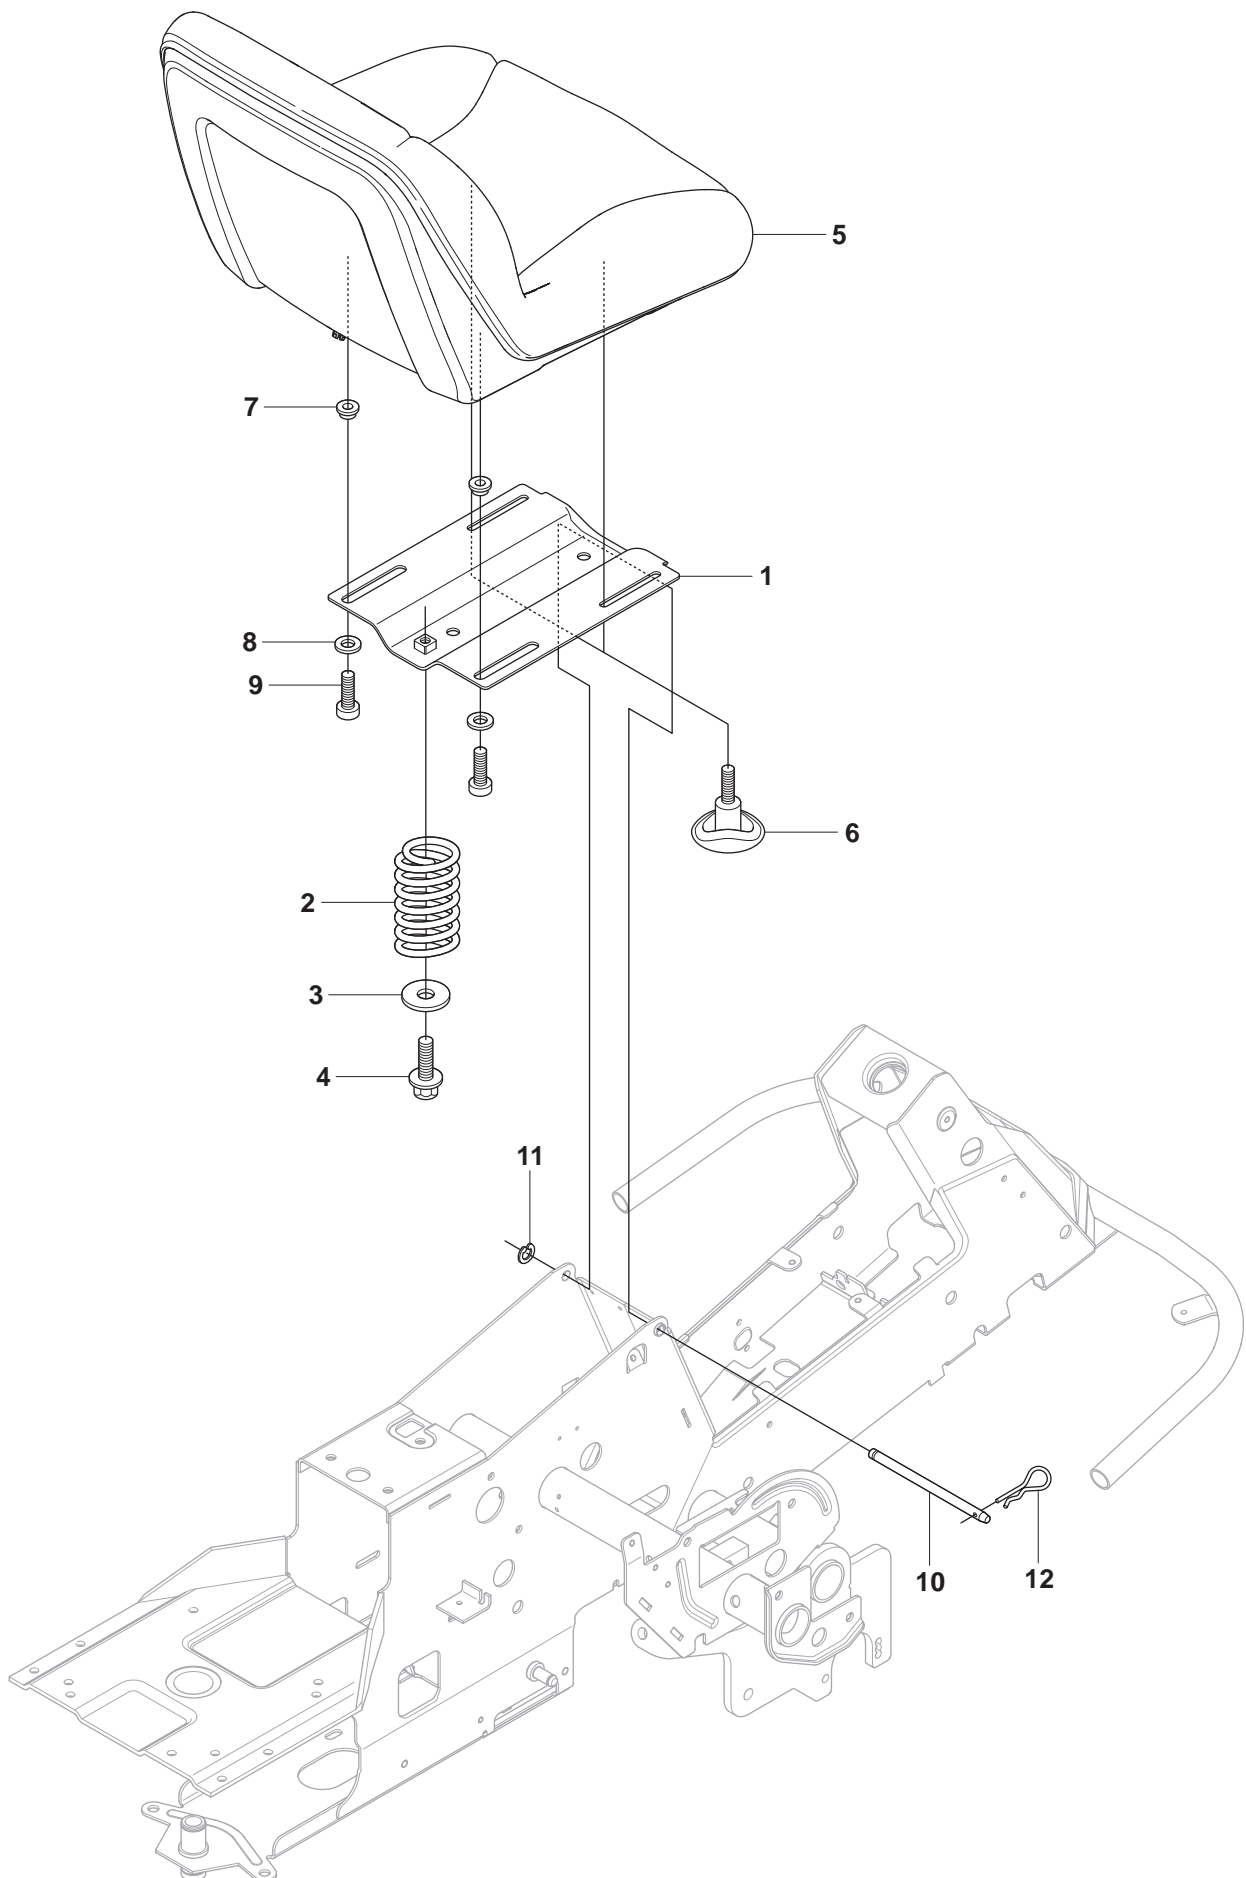

# Rider 175 AWD

Spare parts

Ersatzteile

Pièces détachées

Reserve onderdelen

Repuestos

Reservdelar

**A****965 10 50-01 RIDER R175AWD  
SEAT, TS2500**

**A****965 10 50-01 RIDER R175AWD  
SEAT, TS2500**

<b>Pos.</b>	<b>Compl No.</b>	<b>Part No.</b>	<b>Description</b>	<b>Qty.</b>	<b>Notes</b>
1		544 32 85-03		1	
2		506 91 53-01		1	
3		734 11 74-41		1	
4		725 24 93-71		1	
5		544 43 33-01		1	
6		506 56 55-01		2	
7		506 56 53-01		2	
8		734 11 64-41		2	
9		506 55 63-01		2	
10		506 50 99-01		1	
11		735 31 12-00		1	
12		506 66 88-01		1	

**C1** 965 10 50-01 RIDER R175AWD  
COVER

**C2** 965 10 50-01 RIDER R175AWD  
COVER

**C3**

965 10 50-01 RIDER R175AWD  
COVER

965 10 50-01 RIDER R175AWD  
COVER

Pos.	Compl No.	Part No.	Description	Qty.	Notes
1		544 89 59-01		1	C2
2		544 89 59-03		1	C2
3		544 40 05-01		4	C2
4		544 24 50-02		1	C1
5		506 59 95-01		1	C1
6		506 59 96-01		1	C1
7		535 50 25-01		1	C3
8		544 40 05-01		1	C3
9		544 33 21-03		1	C3
10		544 33 22-02		1	C3
11		535 42 91-01		1	C3
12		544 40 05-01		4	C3
13		544 37 39-01		1	C1
14		544 40 05-01		2	C1
15		544 23 92-01		1	C2
16		544 42 75-01		1	C2
17		544 40 05-01		2	C2
18		544 32 65-01		1	C2
19		544 40 05-01		2	C2
20		544 43 32-01		1	C2
21		535 43 39-01		1	C2
22		506 96 35-01		1	C2
23		506 96 36-01		1	C2