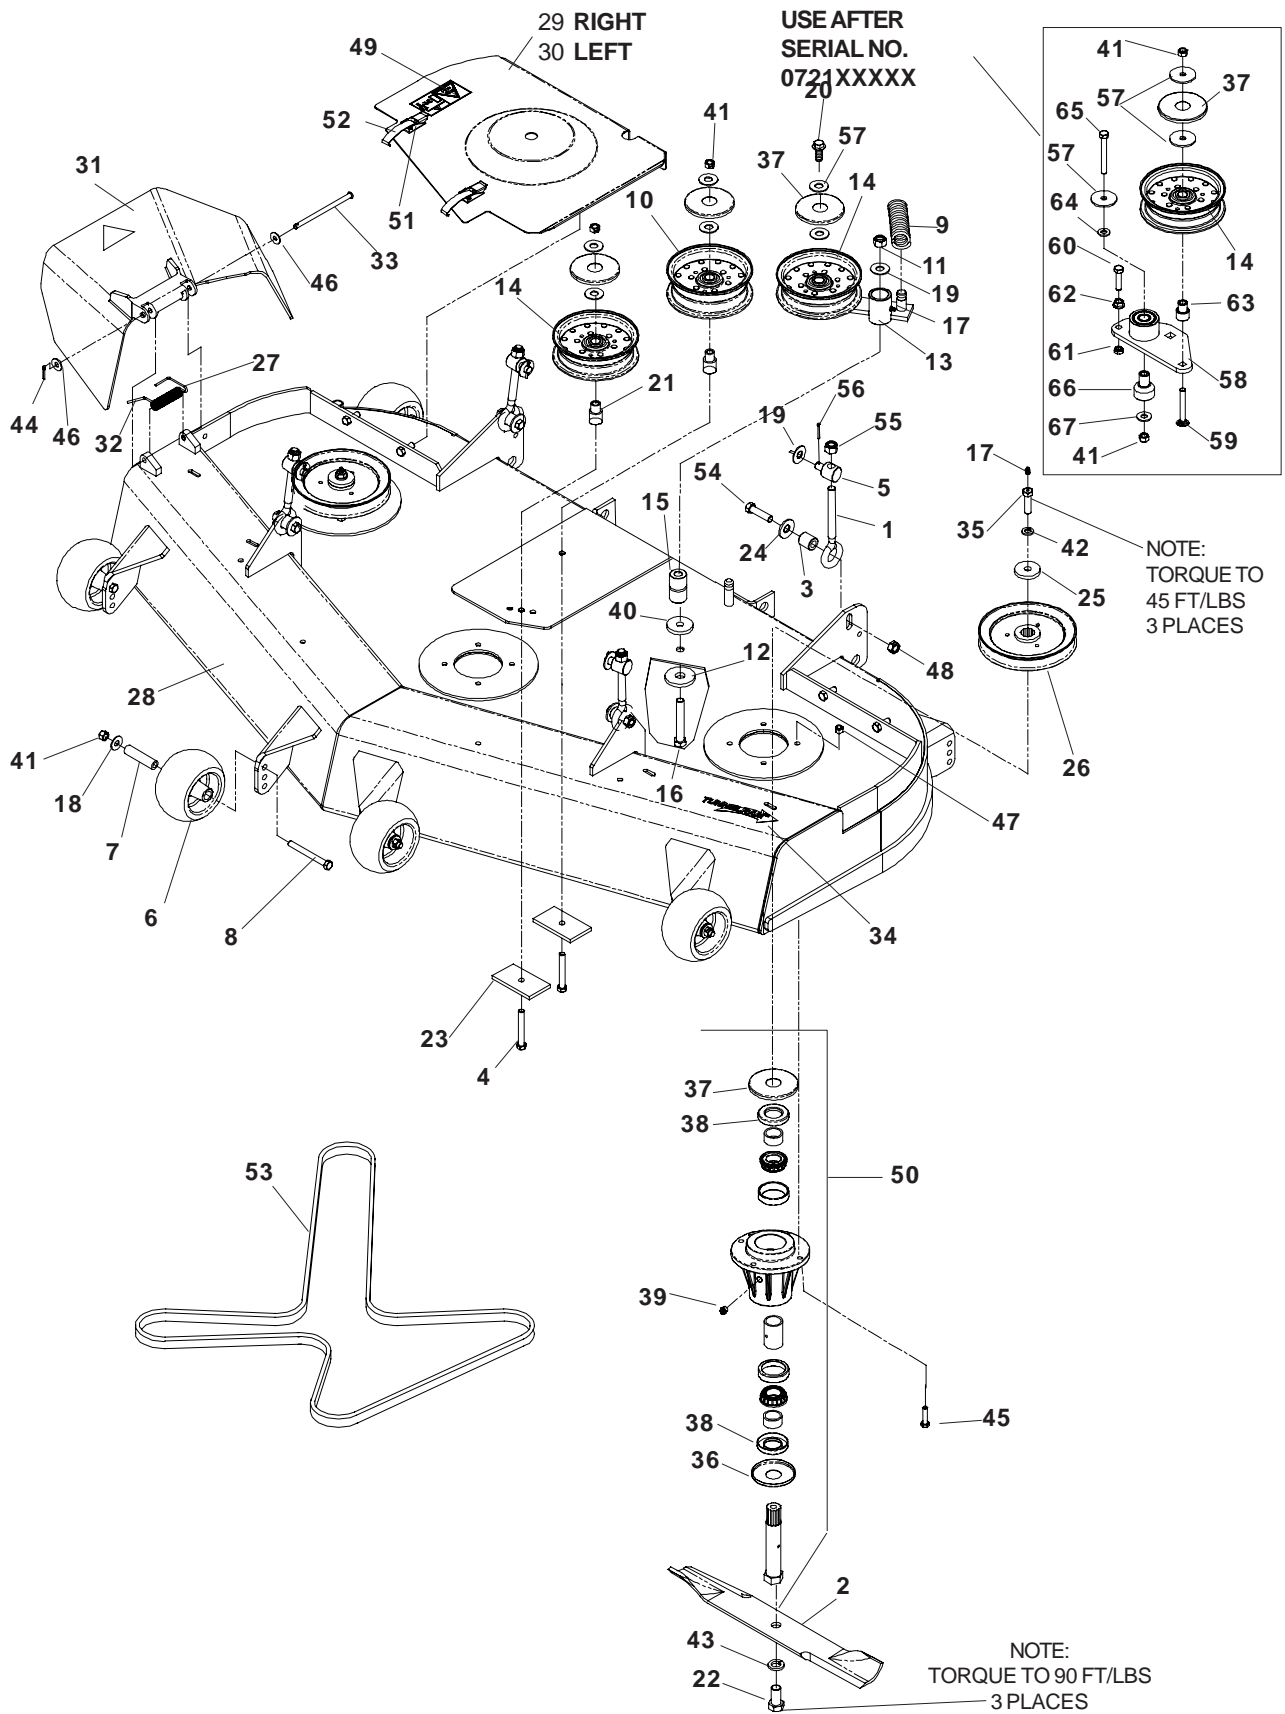

61" CUTTING DECK