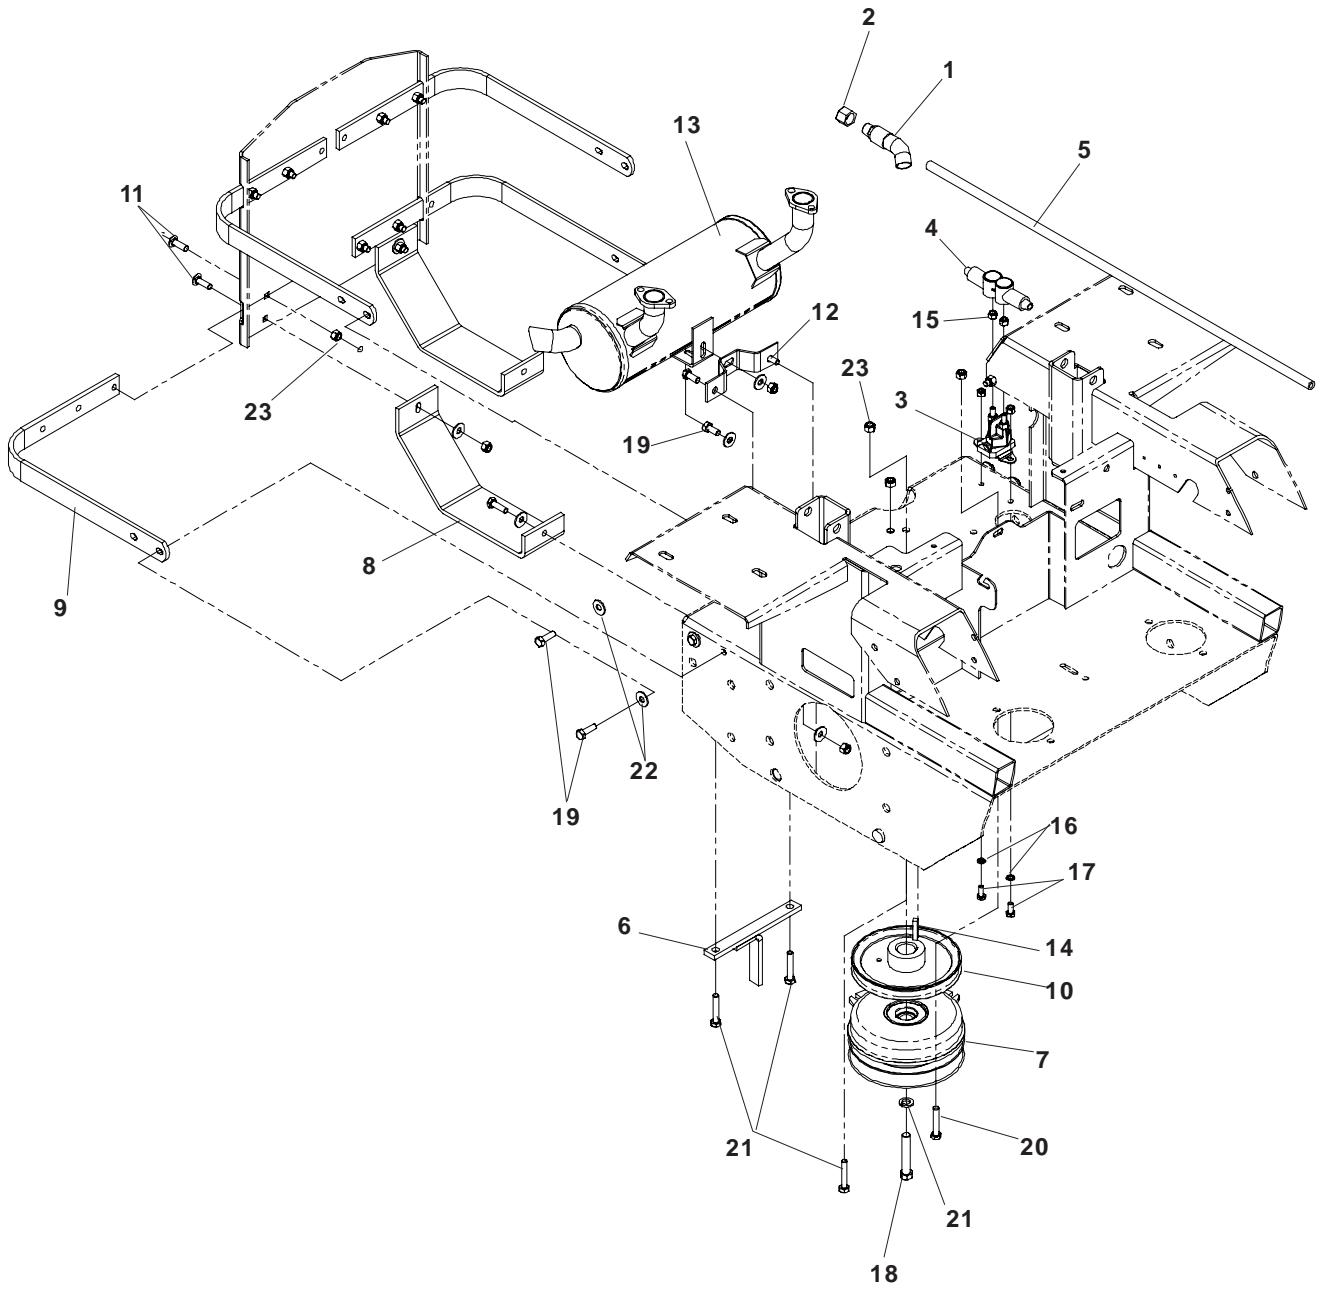

ENGINE

BRIGGS & STRATTON VANGUARD MODEL: 968999526

ENGINE

BRIGGS & STRATTON VANGUARD MODEL: 968999526

ITEM	PART NO.	QTY.	DESCRIPTION	ITEM	PART NO.	QTY.	DESCRIPTION
1...	539 101362	... 1...	HOSE-DRAIN	14...	539 912757	... 1...	KEY, ¼ SQ x 1¼
2...	539 101364	... 1...	PLUG-OIL	15...	539 976978	... 4...	NUT, ¼-20, NYLOC
3...	539 101714	... 1...	SOLENOID	16...	539 990053	... 2...	WASHER, ¼
4...	539 102759	... 2...	INSULATOR, BATTERY	17...	539 990072	... 2...	HCS, ¼ -20 x 5/8
5...	539 105281	... 1...	FUEL LINE HOSE	18....	539 991120	... 1...	HCS, 7/16 -20 x 2½
6...	539 106819	... 1...	CLUTCH TIE DOWN	19...	539 990209	. 11 ...	HCS, 5/16 -18 x 1
7...	539 106880	... 1...	CLUTCH	20...	539 990247	... 1...	LOCKWASHER, 7/16
8...	539 106957	... 2...	SKID PLATE	21...	539 990669	... 4...	HCS, 5/16 -18 x 1¾
9...	539 106961	... 4...	STRAP	22...	539 990692	. 14 ...	WASHER, 5/16
10...	539 106992	... 1...	PULLEY	23...	539 990717	. 25...	NUT, 5/16 -18, NYLOC
11 ...	539 107271	. 10...	RHSNB, 5/16 -18 x 1	NOT SHOWN			
12....	539 110418	... 1...	BRACKET, MUFFLER	...	539 102757	... 1...	CABLE
13....	539 110419	... 1...	MUFFLER	...	539 107516	... 1...	KOHLER PIGTAIL