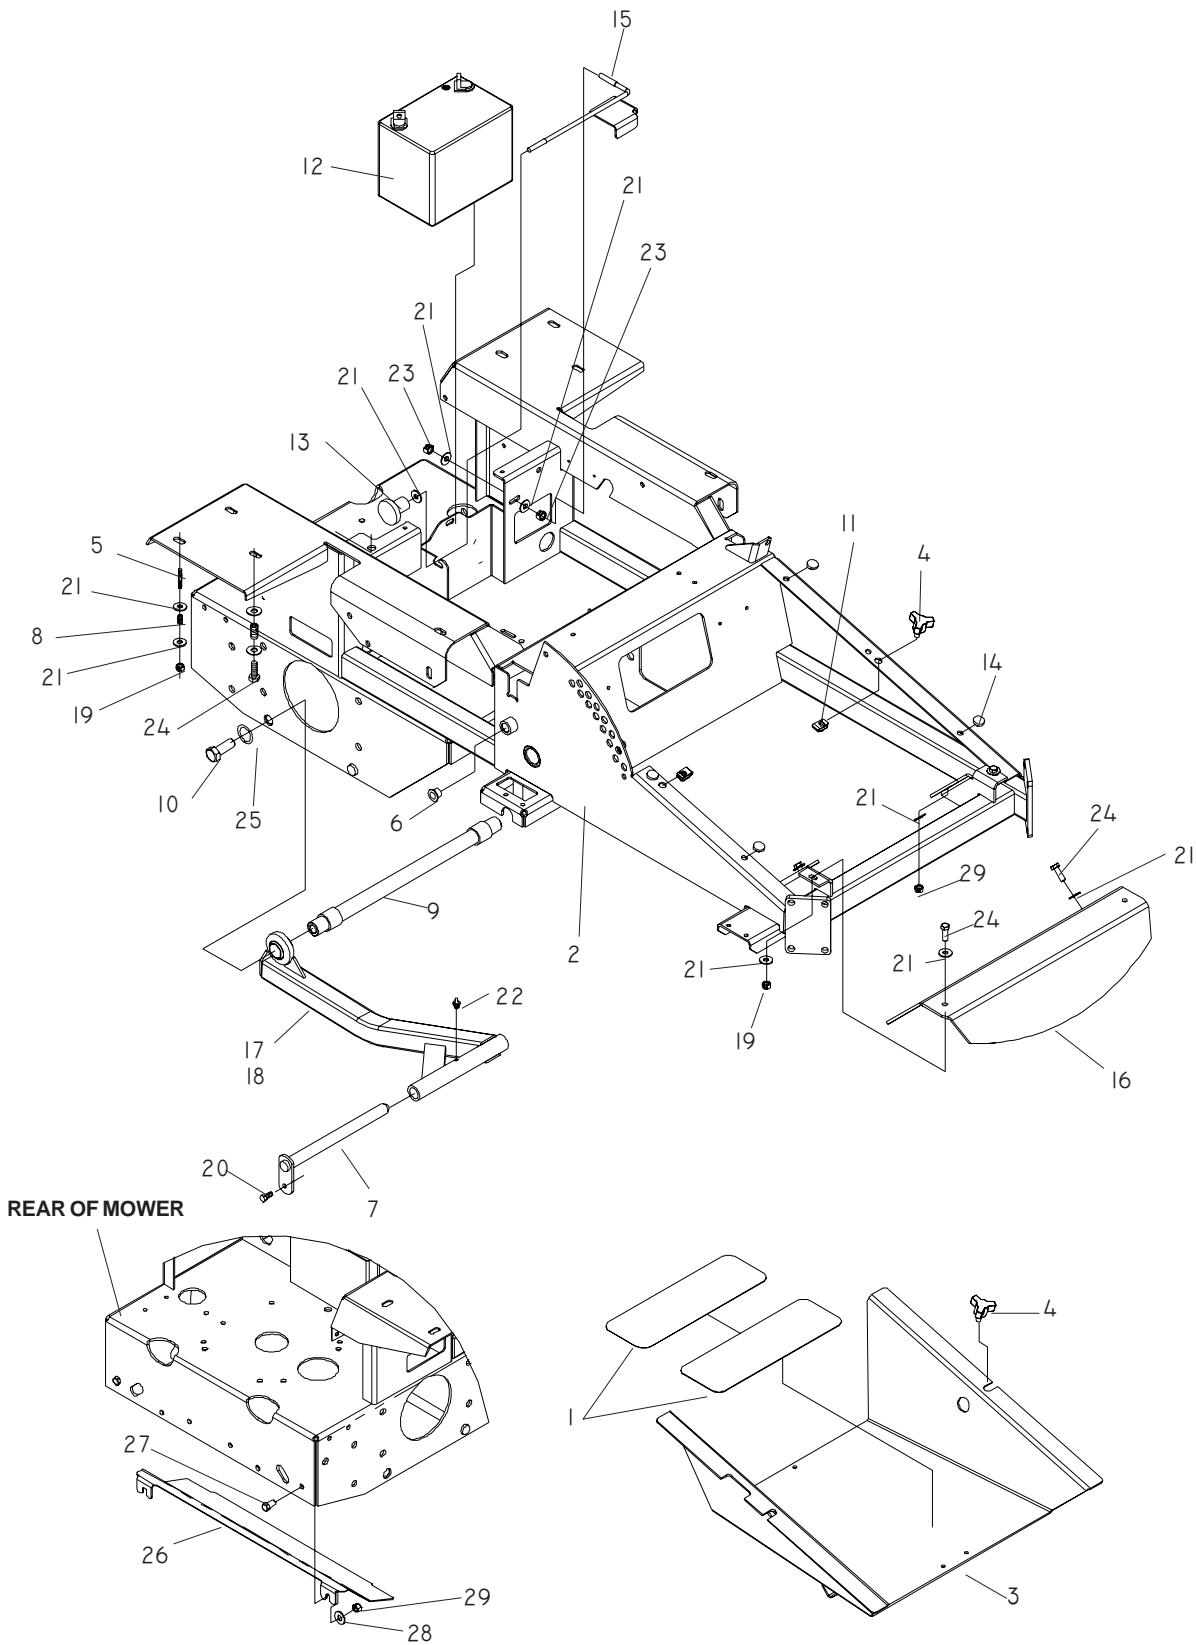

# CHASSIS / FRAME

---

ITEM	PART NO.	QTY.	DESCRIPTION	ITEM	PART NO.	QTY.	DESCRIPTION
1...	539 977778	... 3...	PAD-ABRASIVE	16...	539 106941	... 1...	FOOT REST
2....	539 111098	... 1...	FRAME W/DECALS	17....	539 110806	... 1...	STRUT, RIGHT
3....	539 111573	... 1...	FOOT PLATE W/DECALS	18....	539 110807	... 1...	STRUT, LEFT
4....	539 104411	... 2...	KNOB W/STUD	19...	539 990717	. 26...	NUT, <sup>5</sup> / <sub>16</sub> -18, NYLOC
5...	539 102502	... 6...	TANK-STUD FUEL	20...	539 976934	... 8...	HCS, <sup>5</sup> / <sub>16</sub> -18 X <sup>3</sup> / <sub>4</sub>
6...	539 102519	... 2...	BUSHING	21...	539 990692	. 27...	WASHER, <sup>5</sup> / <sub>16</sub>
7...	539 102619	... 2...	PIN, PIVOT	22...	539 976998	... 2...	ZERK, STRAIGHT, <sup>1</sup> / <sub>4</sub> -28
8...	539 102845	... 8...	SPRING, FUEL TANK	23...	539 990184	... 6...	NUT, <sup>5</sup> / <sub>16</sub> -18, CENTERLOCK
9...	539 104197	... 1...	STRUT MOUNT	24...	539 990209	... 8...	HCS, <sup>5</sup> / <sub>16</sub> -18 X 1
10...	539 104199	... 2...	HCS, <sup>5</sup> / <sub>8</sub> -11 X 2	25...	539 990333	... 2...	LOCKWASHER, <sup>5</sup> / <sub>8</sub>
11...	539 104763	... 4...	NUT, <sup>5</sup> / <sub>16</sub> -18, U-TYPE	26....	539 112953	... 1...	REAR GUARD, MODEL 968999672 ONLY
12...	539 102436	... 1...	BATTERY, DRY	27...	539 990134	... 2...	HCS, <sup>3</sup> / <sub>8</sub> -16 X <sup>3</sup> / <sub>4</sub> , GR5
13...	539 105169	... 1...	KNOB	28...	539 990517	... 2...	WASHER, <sup>3</sup> / <sub>8</sub>
14...	539 102587	... 2...	GROMMENT, BUMPER	29...	539 976979	... 2...	NUT, <sup>3</sup> / <sub>8</sub> C, NYLOC
15...	539 106899	... 1...	BATTERY HOLD DOWN				