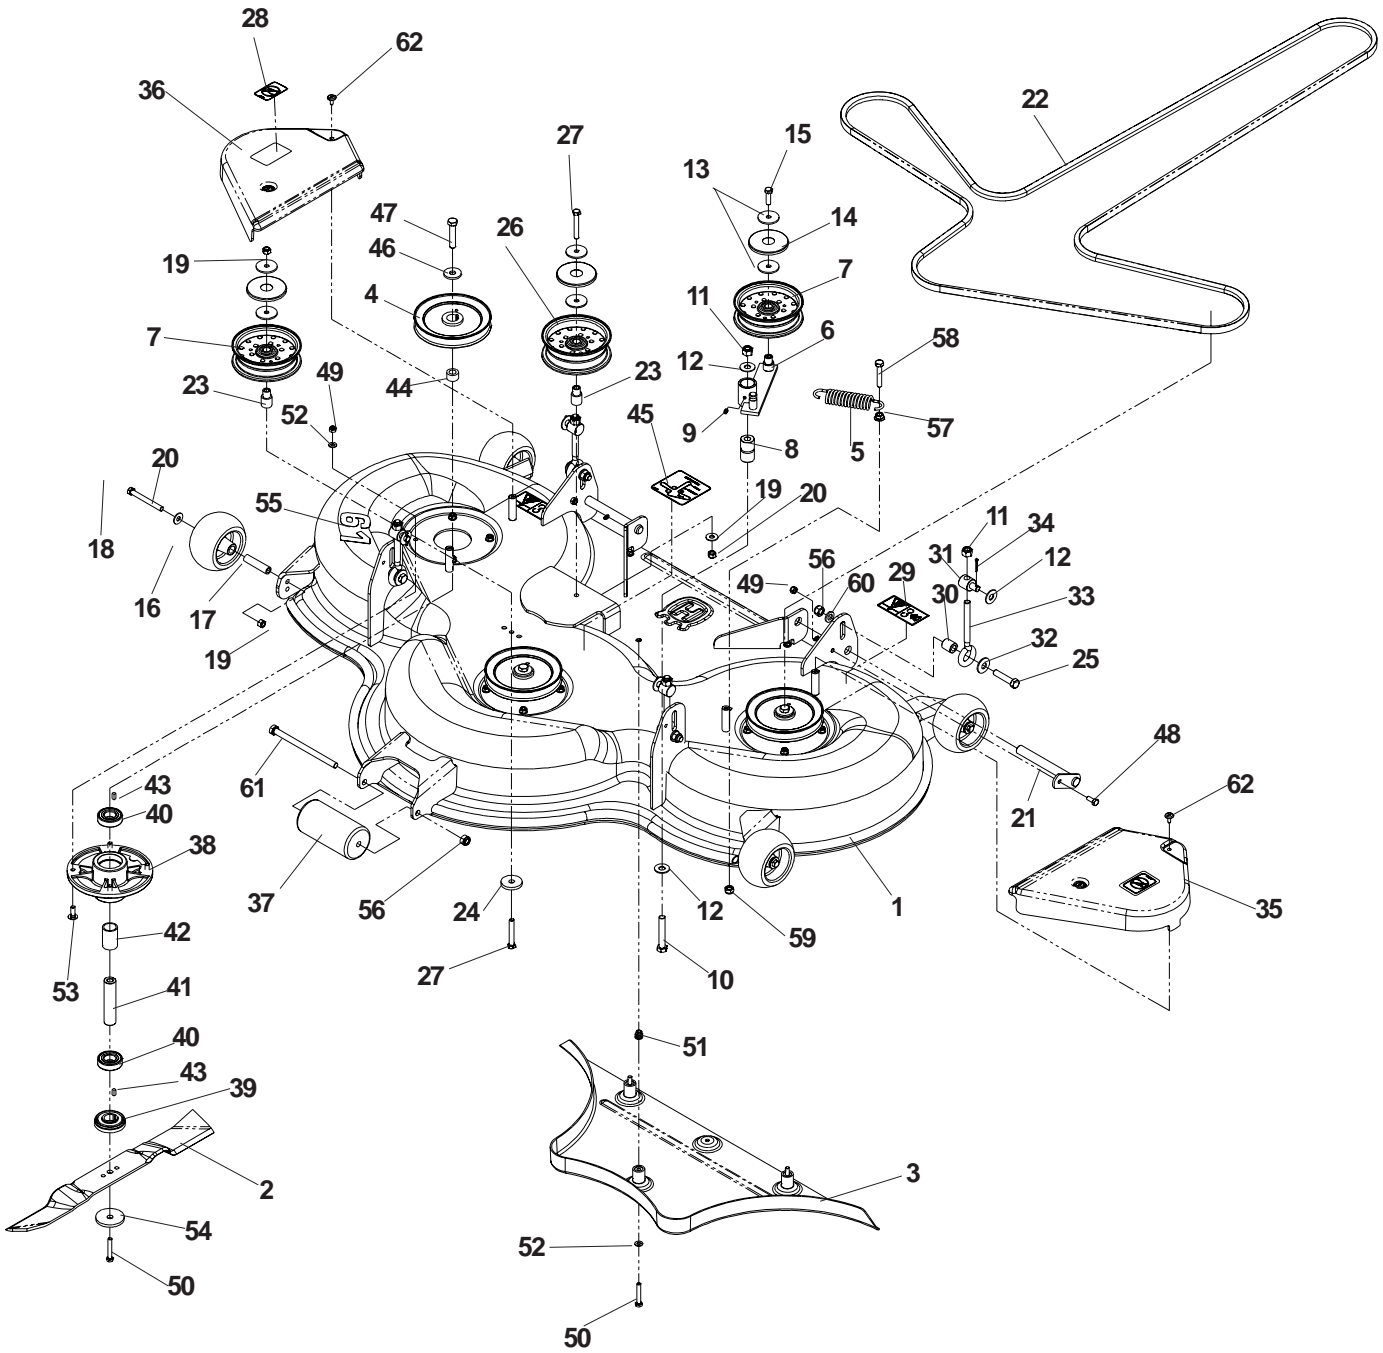

61" Combi Deck Assembly

61" Combi Deck Assembly

ITEM	PART NO.	QTY.	DESCRIPTION	ITEM	PART NO.	QTY.	DESCRIPTION
1	539 113347	1	DECK W/DECALS	31	539 114405	4	SWIVEL
2	544 175801	3	BLADE	32	539 112484	4	SPRING WASHER, 1/2
3	544 166401	1	MULCH PLUG	33	539 119227	4	EYEBOLT
4	539 112507	3	PULLEY	34	539 109246	4	PIN COTTER
5	539 103256	1	SPRING	35	539 112508	1	BELT SHIELD, LEFT
6	539 103230	1	IDLER ARM	36	539 112509	1	BELT SHIELD, RIGHT
7	539 103257	2	IDLER PULLEY	37	544 185401	1	ROLLER
8	539 103427	1	PIVOT BUSHING	38	535 428901	3	HOUSING
9	539 976998	1	ZERK	39	535 504201	3	BEARING
10	539 101572	1	HCS, 1/2-13 X 3, GR5	40	738 220519	6	BEARING
11	539 101331	5	NUT, 1/2-13, NYLOC	41	535 428702	3	AXEL
12	539 990550	6	WASHER, 1/2	42	535 428801	3	SPACER
13	539 111897	6	WASHER, 3/8, SPEC	43	506 533501	6	KEY
14	539 108450	3	TOP DUST CAP	44	539 112609	3	KEY RETAINER
15	539 976941	1	HCS, 3/8-16 X 1 1/4, GR5	45	539 112620	1	DECAL, BELT ROUTING
16	539 102643	1	ANTI-SCALP ROLLER	46	535 429201	3	WASHER
17	539 102698	1	BUSHING	47	725 254471	3	M12 X 1.75 X 60MM
18	539 102754	1	HCS, 3/8-16 X 3 1/2, GR8	48	725 245151	2	M8 X 1.25 X 20MM
19	539 976979	3	NUT, 3/8-16, NYLOC	49	732 211801	14	NUT, M8
20	539 990517	2	WASHER, 3/8	50	725 246171	6	M8 X 1.25 X 50MM
21	539 112511	2	STRUT PIN	51	506 916203	3	NUT
22	539 112530	1	DECK BELT	52	734 116401	15	WASHER
23	539 103295	2	IDLER BUSHING	53	535 423801	12	SCREW
24	539 106504	1	HEAVY WASHER	54	506 792302	3	WASHER
25	725 254371	4	M12 X 1.75 X 55MM	55	544 245302	1	LABEL
26	539 103258	1	IDLER PULLEY, TALL	56	732 252201	5	NUT, M12
27	539 990637	1	HCS, 3/8-16 X 2 1/2, GR5	57	539 112963	1	NUT, M10 X 1.5, FLANGE
28	539 105743	2	DECAL, EURO NO STEP	58	725 250271	1	M10 X 1.5 X 55MM
29	539 105744	2	DECAL, EURO DANGER, BELT DRIVES	59	732 212001	1	NUT, M10
30	539 114404	4	SPACER	60	734 117801	4	WASHER, 13 X 24 X 2.7
				61	544 221001	1	M12 X 1.75 X 180MM
				62	506 982601	4	SCREW