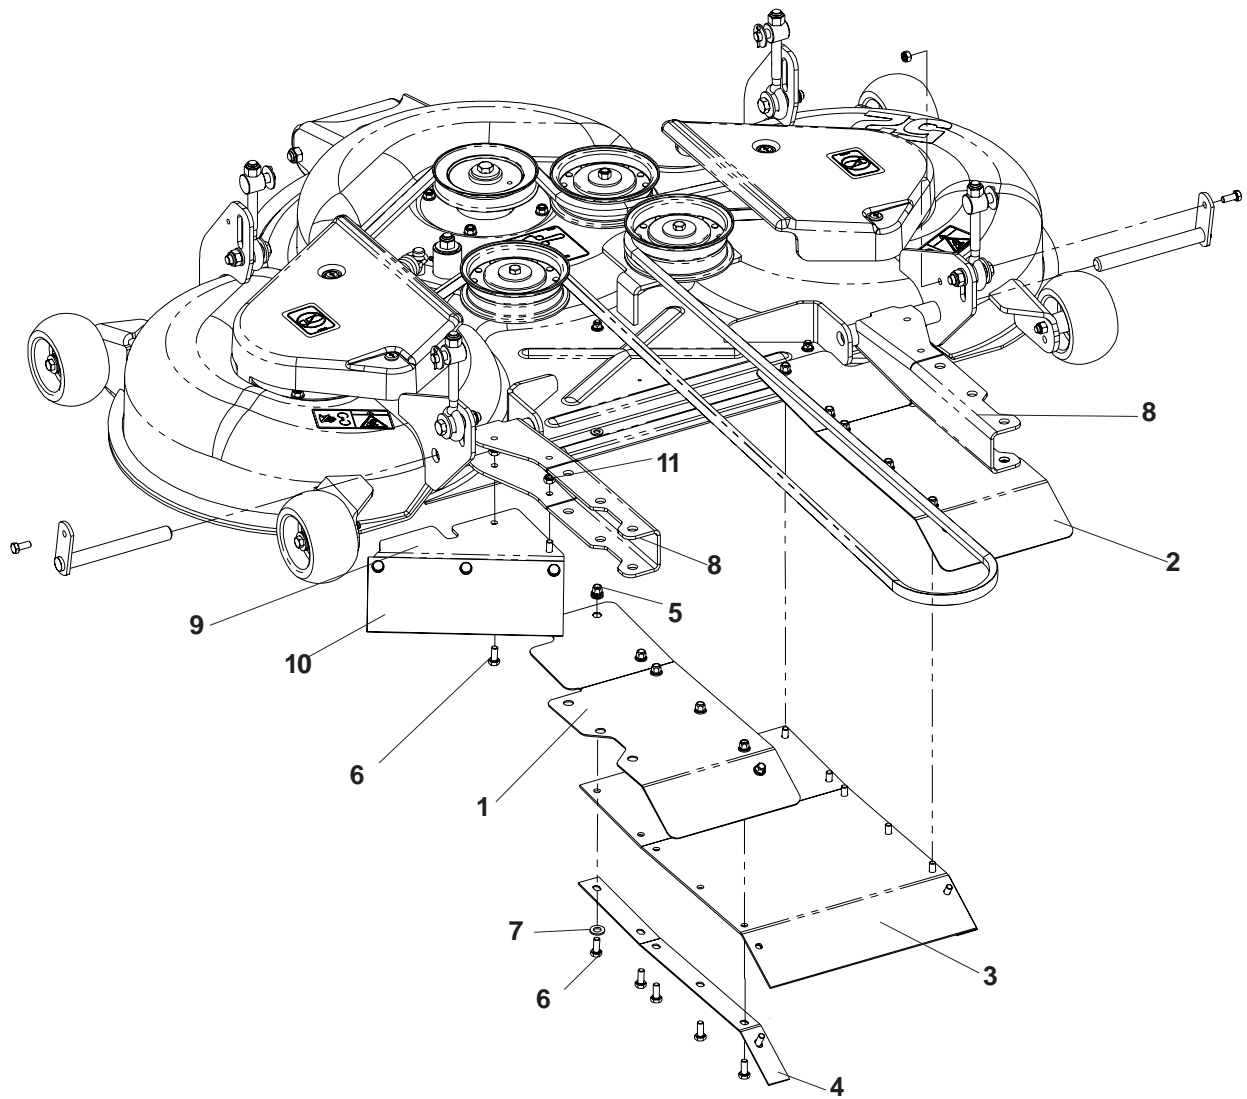

52" & 61" Combi Deck Struts & Debris Guard

52" Combi Deck Struts & Debris Guard

ITEM	PART NO.	QTY.	DESCRIPTION
1	539 112638	1	SHIELD, LEFT
2	539 112640	1	SHIELD, RIGHT
3	539 112643	1	SHIELD SECTION
4	539 113344	2	STRAP
5	506 916201	12	NUT
6	725 245151	17	M8 X 1.25 X 20MM
7	734 116301	15	WASHER
8	539 112610	2	STRUT
9	539 112642	1	DEFLECTOR
10	539 112644	1	DEFLECTOR FLAP
11	732 211801	5	NUT, M8