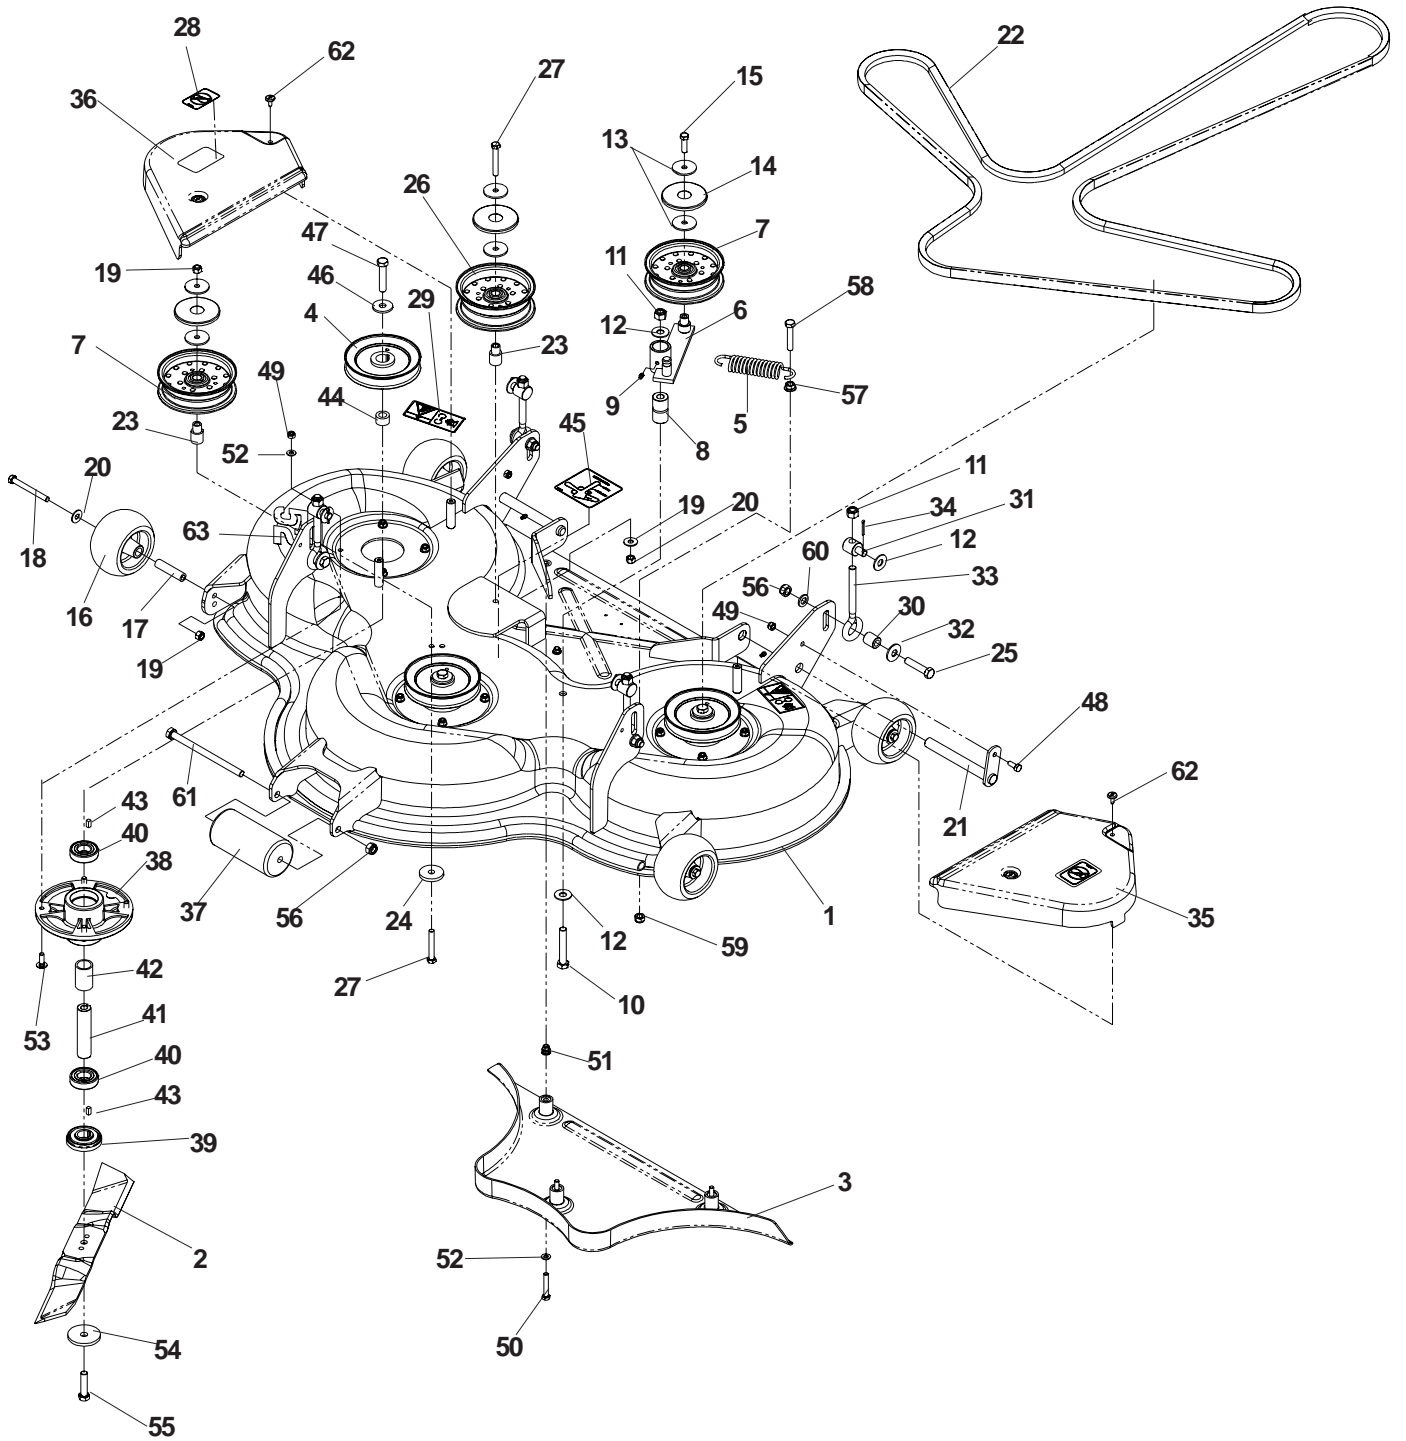

52" Combi Deck Assembly

52" Combi Deck Assembly

ITEM	PART NO.	QTY.	DESCRIPTION	ITEM	PART NO.	QTY.	DESCRIPTION
1	539 113346	1	DECK W/DECALS	31	539 114405	4	SWIVEL
2	544 175701	3	BLADE	32	539 112484	4	SPRING WASHER, 1/2
3	544 166201	1	MULCH PLUG	33	539 119227	4	EYEBOLT
4	539 112506	3	PULLEY	34	539 109246	4	PIN COTTER
5	539 103256	1	SPRING	35	539 112508	1	BELT SHIELD, LEFT
6	539 103230	1	IDLER ARM	36	539 112509	1	BELT SHIELD, RIGHT
7	539 103257	2	IDLER PULLEY	37	544 185401	1	ROLLER
8	539 103427	1	PIVOT BUSHING	38	535 428901	3	HOUSING
9	539 976998	1	ZERK	39	535 504201	3	BEARING
10	539 101572	1	HCS, 1/2-13 X 3, GR5	40	738 220519	6	BEARING
11	539 101331	5	NUT, 1/2-13, NYLOC	41	535 428702	3	AXEL
12	539 990550	6	WASHER, 1/2	42	535 428801	3	SPACER
13	539 111897	6	WASHER, 3/8, SPEC	43	506 533501	6	KEY
14	539 108450	3	TOP DUST CAP	44	539 112609	3	KEY RETAINER
15	539 976941	1	HCS, 3/8-16 X 1 1/4, GR5	45	539 112620	1	DECAL, BELT ROUTING
16	539 102643	1	ANTI-SCALP ROLLER	46	535 429201	3	WASHER
17	539 102698	1	BUSHING	47	725 254471	3	M12 X 1.75 X 60MM
18	539 102754	1	HCS, 3/8-16 X 3 1/2, GR8	48	725 245151	2	M8 X 1.25 X 20MM
19	539 976979	3	NUT, 3/8-16, NYLOC	49	732 211801	14	NUT, M8
20	539 990517	2	WASHER, 3/8	50	725 246171	3	M8 X 1.25 X 50MM
21	539 112511	2	STRUT PIN	51	506 916203	3	NUT
22	539 112529	1	DECK BELT	52	734 116401	15	WASHER
23	539 103295	2	IDLER BUSHING	53	535 423801	12	SCREW
24	539 106504	1	HEAVY WASHER	54	506 792302	3	WASHER
25	725 254371	4	M12 X 1.75 X 55MM	55	725 254251	3	M12 X 1.75 X 50MM
26	539 103258	1	IDLER PULLEY, TALL	56	732 252201	5	NUT, M12
27	539 990637	1	HCS, 3/8-16 X 2 1/2, GR5	57	539 112963	1	NUT, M10 X 1.5, FLANGE
28	539 105743	2	DECAL, EURO NO STEP	58	725 250271	1	M10 X 1.5 X 55MM
29	539 105744	2	DECAL, EURO DANGER, BELT DRIVES	59	732 212001	1	NUT, M10
30	539 114404	4	SPACER	60	734 117801	4	WASHER, 13 X 24 X 2.7
				61	544 221001	1	M12 X 1.75 X 180MM
				62	506 982601	4	SCREW
				63	544 245301	1	LABEL