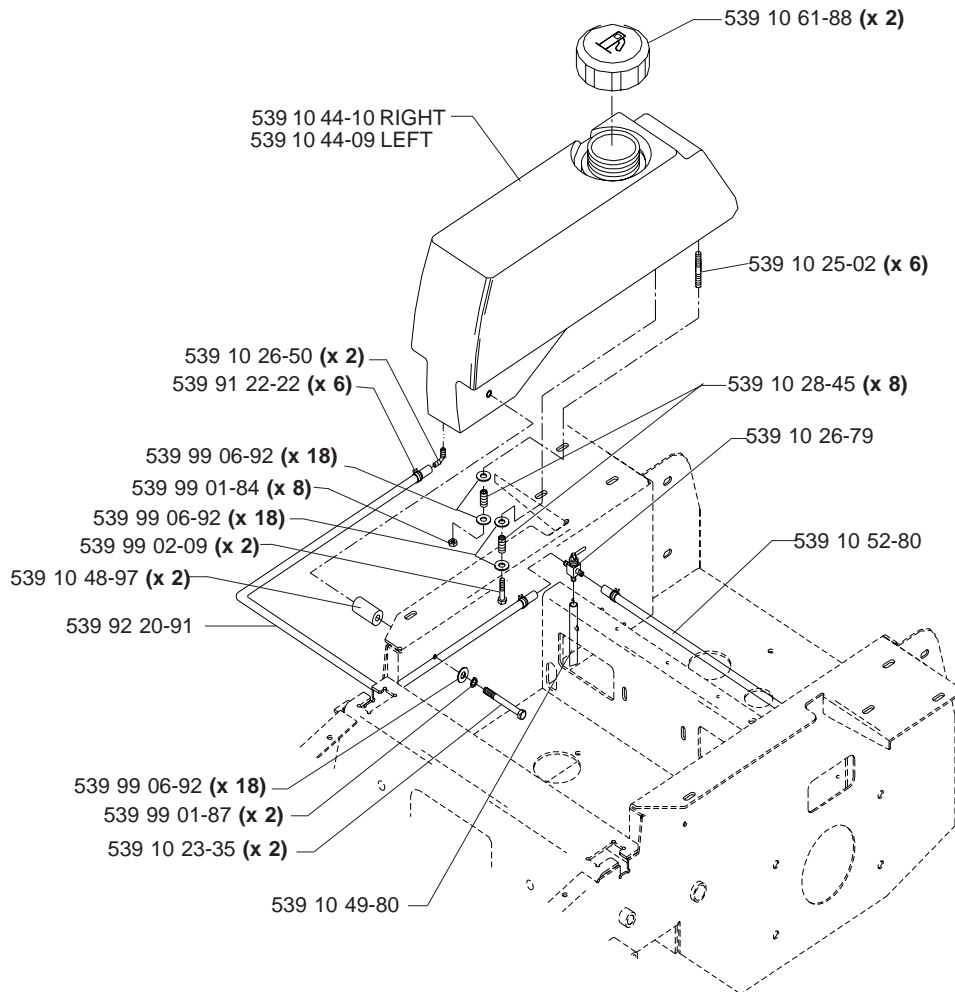

52" Combi Deck Struts & Debris Guard

ITEM	PART NO.	QTY.	DESCRIPTION
1	539 112638	1	SHIELD, LEFT
2	539 112640	1	SHIELD, RIGHT
3	539 112643	1	SHIELD SECTION
4	539 113344	2	STRAP
5	506 916201	12	NUT
6	725 245151	17	M8 X 1.25 X 20MM
7	734 116301	15	WASHER
8	539 112610	2	STRUT
9	539 112642	1	DEFLECTOR
10	539 112644	1	DEFLECTOR FLAP
11	732 211801	5	NUT, M8

Fuel Assembly