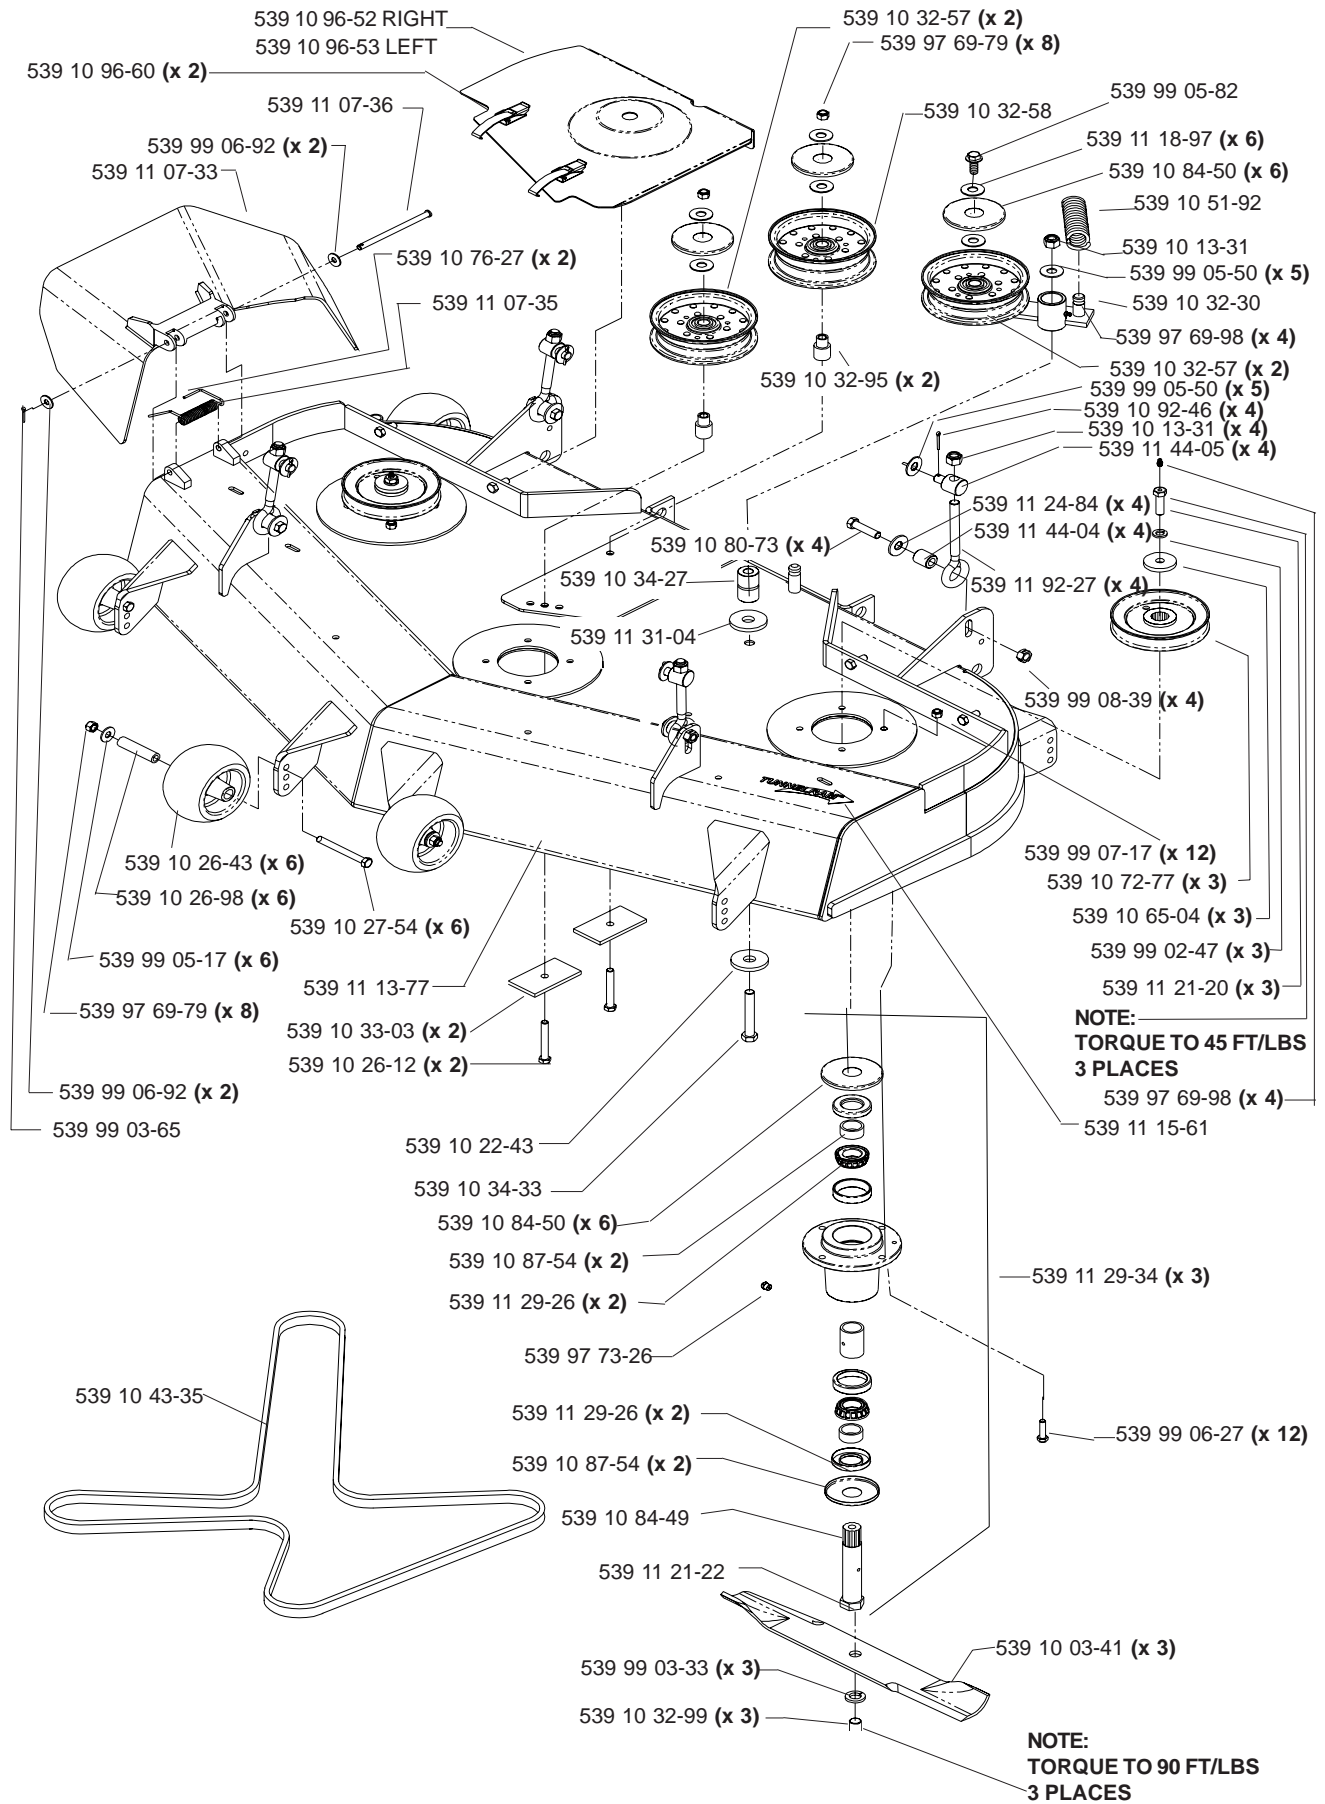

52" Tunnel Deck Assembly