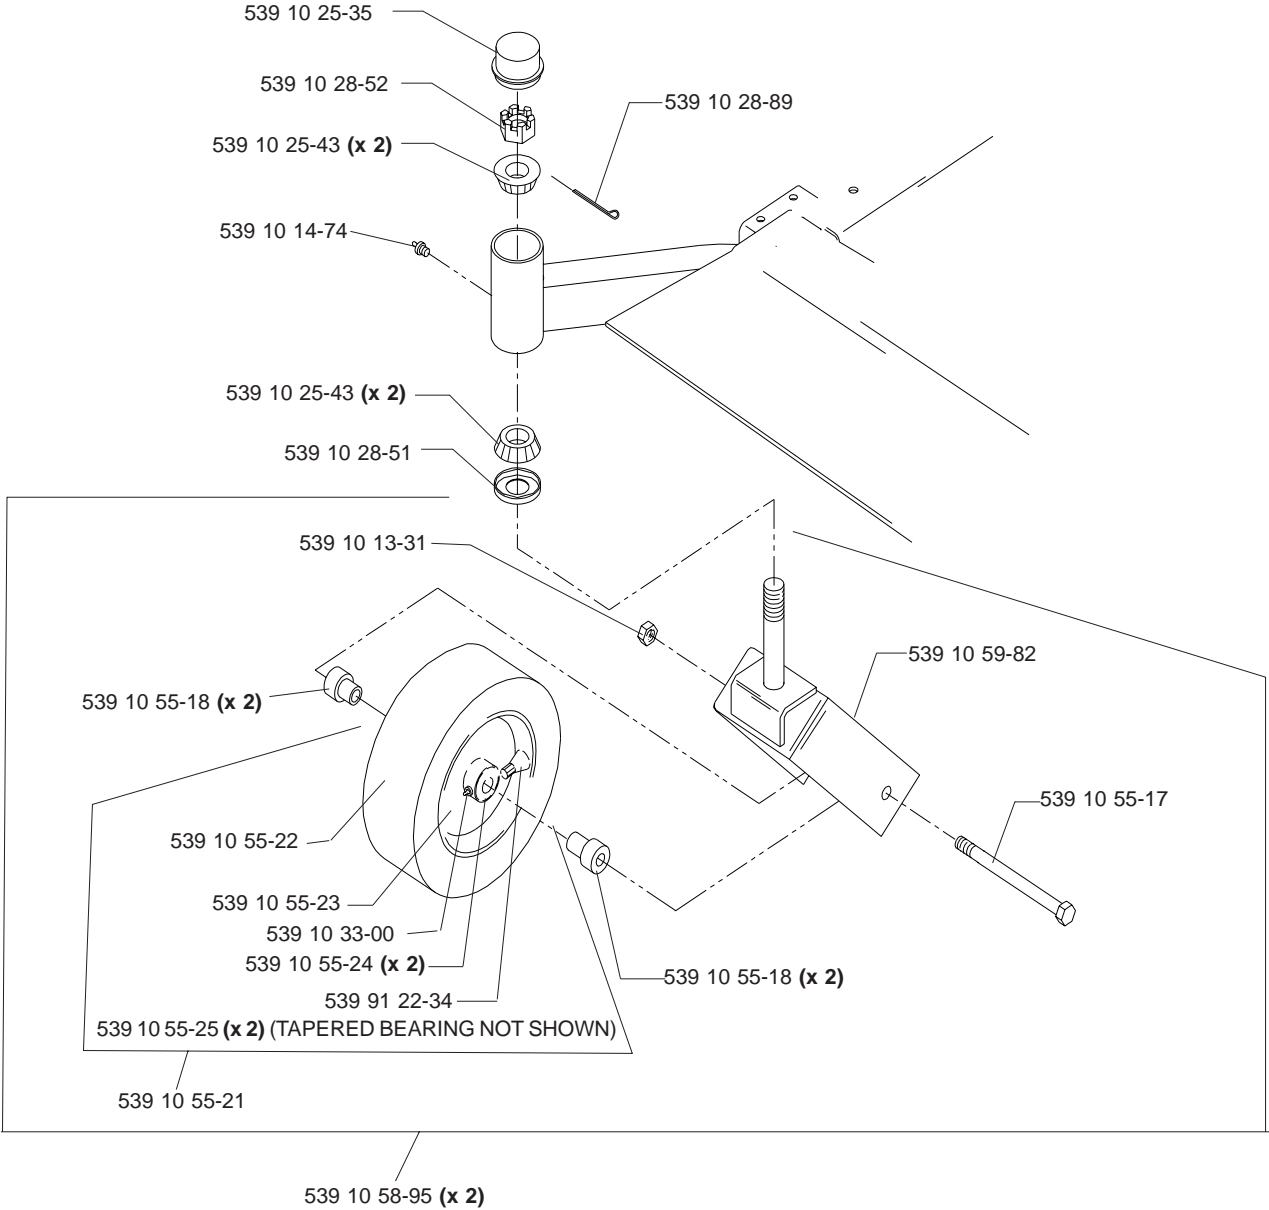

52" Combi Deck Assembly

52" Combi Deck Assembly

ITEM	PART NO.	QTY.	DESCRIPTION	ITEM	PART NO.	QTY.	DESCRIPTION
1	539 113346	1	DECK W/DECALS	31	539 114405	4	SWIVEL
2	544 175701	3	BLADE	32	539 112484	4	SPRING WASHER, 1/2
3	544 166201	1	MULCH PLUG	33	539 119227	4	EYEBOLT
4	539 112506	3	PULLEY	34	539 109246	4	PIN COTTER
5	539 103256	1	SPRING	35	539 112508	1	BELT SHIELD, LEFT
6	539 103230	1	IDLER ARM	36	539 112509	1	BELT SHIELD, RIGHT
7	539 103257	2	IDLER PULLEY	37	544 185401	1	ROLLER
8	539 103427	1	PIVOT BUSHING	38	535 428901	3	HOUSING
9	539 976998	1	ZERK	39	535 504201	3	BEARING
10	539 101572	1	HCS, 1/2-13 X 3, GR5	40	738 220519	6	BEARING
11	539 101331	5	NUT, 1/2-13, NYLOC	41	535 428702	3	AXEL
12	539 990550	6	WASHER, 1/2	42	535 428801	3	SPACER
13	539 111897	6	WASHER, 3/8, SPEC	43	506 533501	6	KEY
14	539 108450	3	TOP DUST CAP	44	539 112609	3	KEY RETAINER
15	539 976941	1	HCS, 3/8-16 X 1 1/4, GR5	45	539 112620	1	DECAL, BELT ROUTING
16	539 102643	1	ANTI-SCALP ROLLER	46	535 429201	3	WASHER
17	539 102698	1	BUSHING	47	725 254471	3	M12 X 1.75 X 60MM
18	539 102754	1	HCS, 3/8-16 X 3 1/2, GR8	48	725 245151	2	M8 X 1.25 X 20MM
19	539 976979	3	NUT, 3/8-16, NYLOC	49	732 211801	14	NUT, M8
20	539 990517	2	WASHER, 3/8	50	725 246171	3	M8 X 1.25 X 50MM
21	539 112511	2	STRUT PIN	51	506 916203	3	NUT
22	539 112529	1	DECK BELT	52	734 116401	15	WASHER
23	539 103295	2	IDLER BUSHING	53	535 423801	12	SCREW
24	539 106504	1	HEAVY WASHER	54	506 792302	3	WASHER
25	725 254371	4	M12 X 1.75 X 55MM	55	725 254251	3	M12 X 1.75 X 50MM
26	539 103258	1	IDLER PULLEY, TALL	56	732 252201	5	NUT, M12
27	539 990637	1	HCS, 3/8-16 X 2 1/2, GR5	57	539 112963	1	NUT, M10 X 1.5, FLANGE
28	539 105743	2	DECAL, EURO NO STEP	58	725 250271	1	M10 X 1.5 X 55MM
29	539 105744	2	DECAL, EURO DANGER, BELT DRIVES	59	732 212001	1	NUT, M10
30	539 114404	4	SPACER	60	734 117801	4	WASHER, 13 X 24 X 2.7
				61	544 221001	1	M12 X 1.75 X 180MM
				62	506 982601	4	SCREW
				63	544 245301	1	LABEL