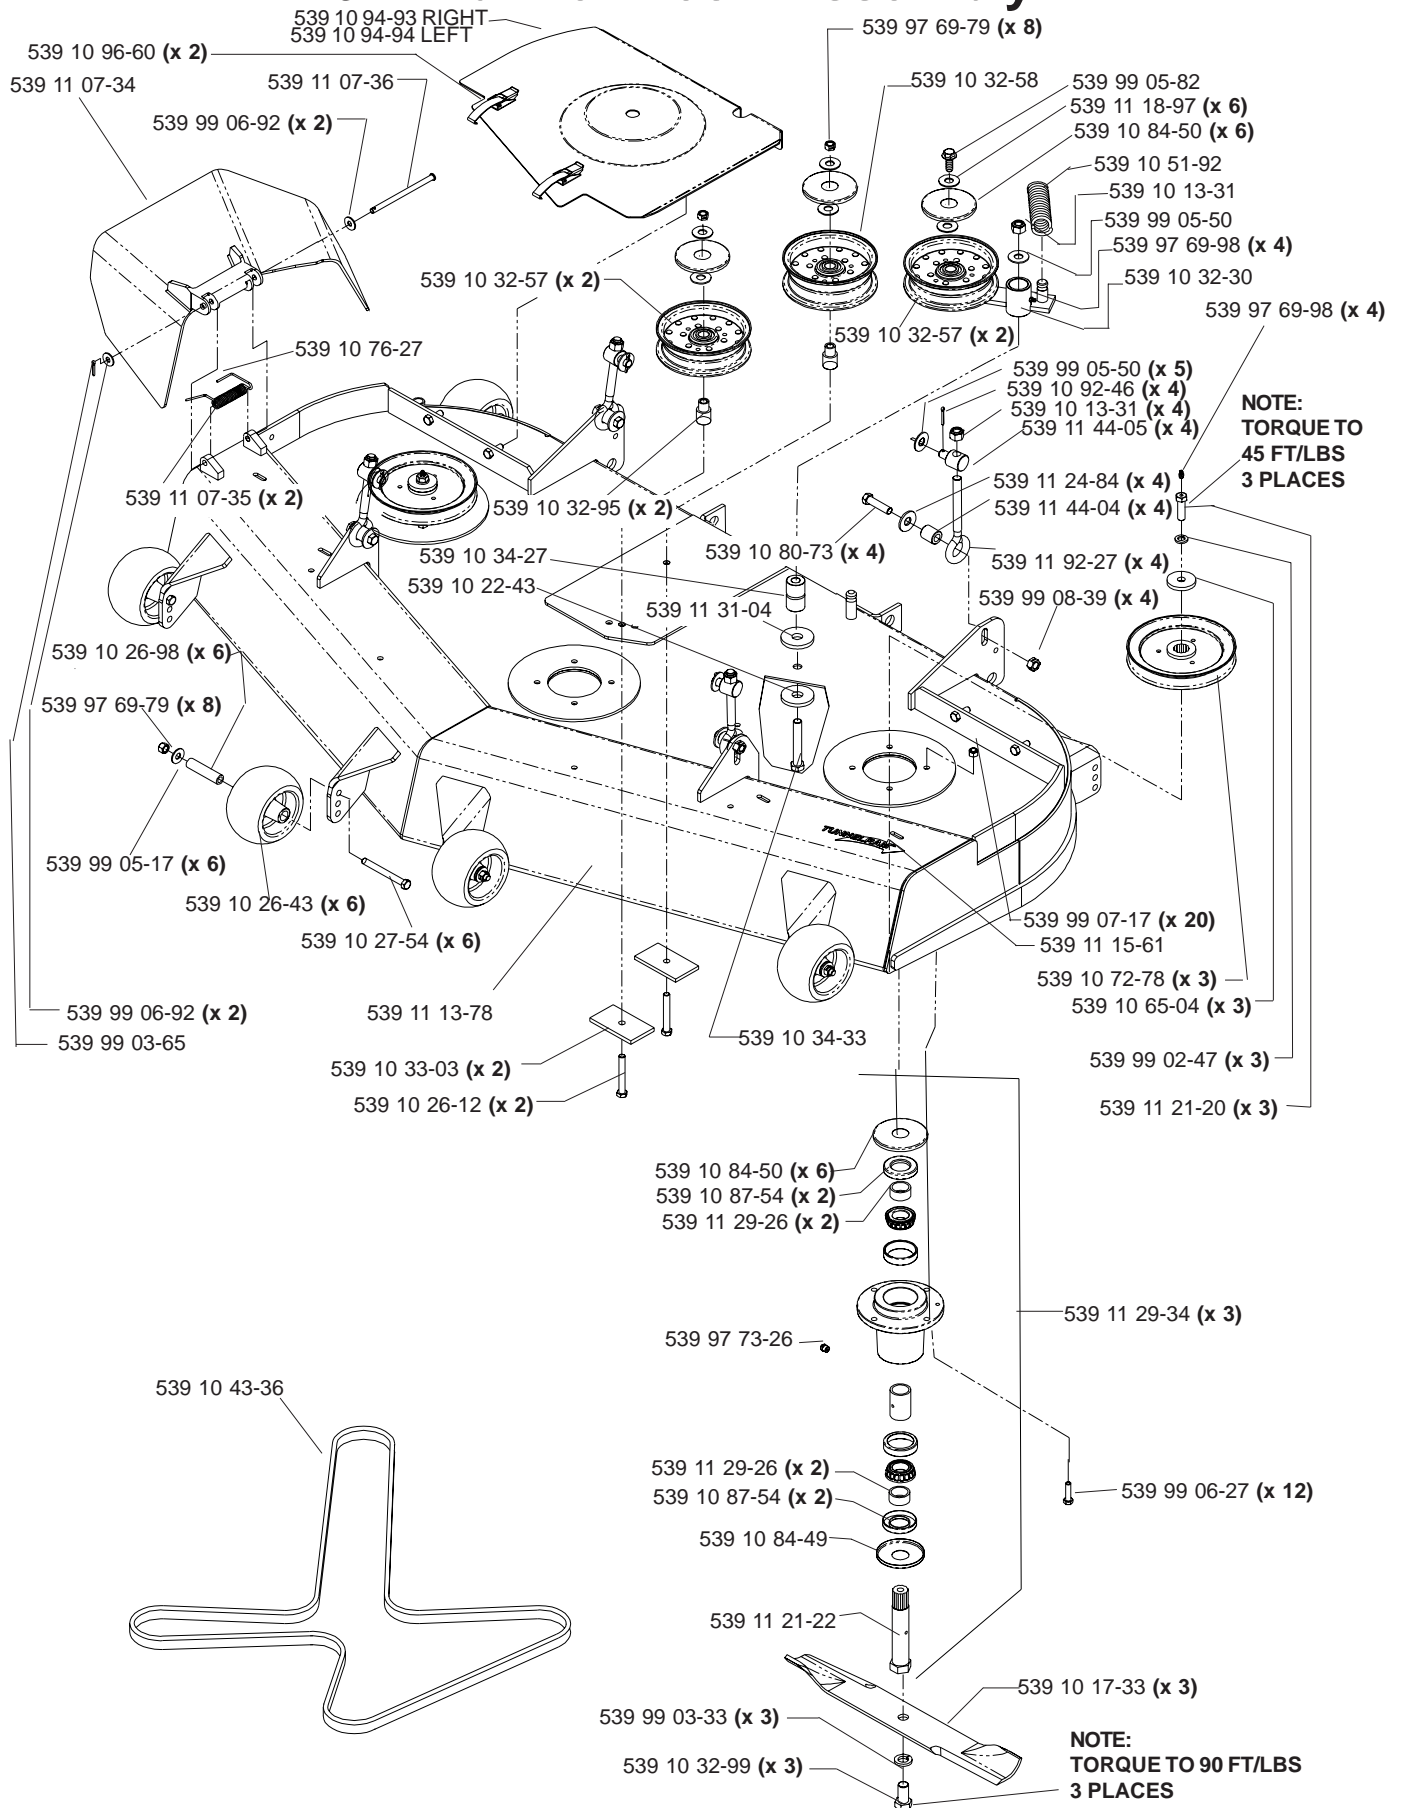

61" Tunnel Deck Assembly