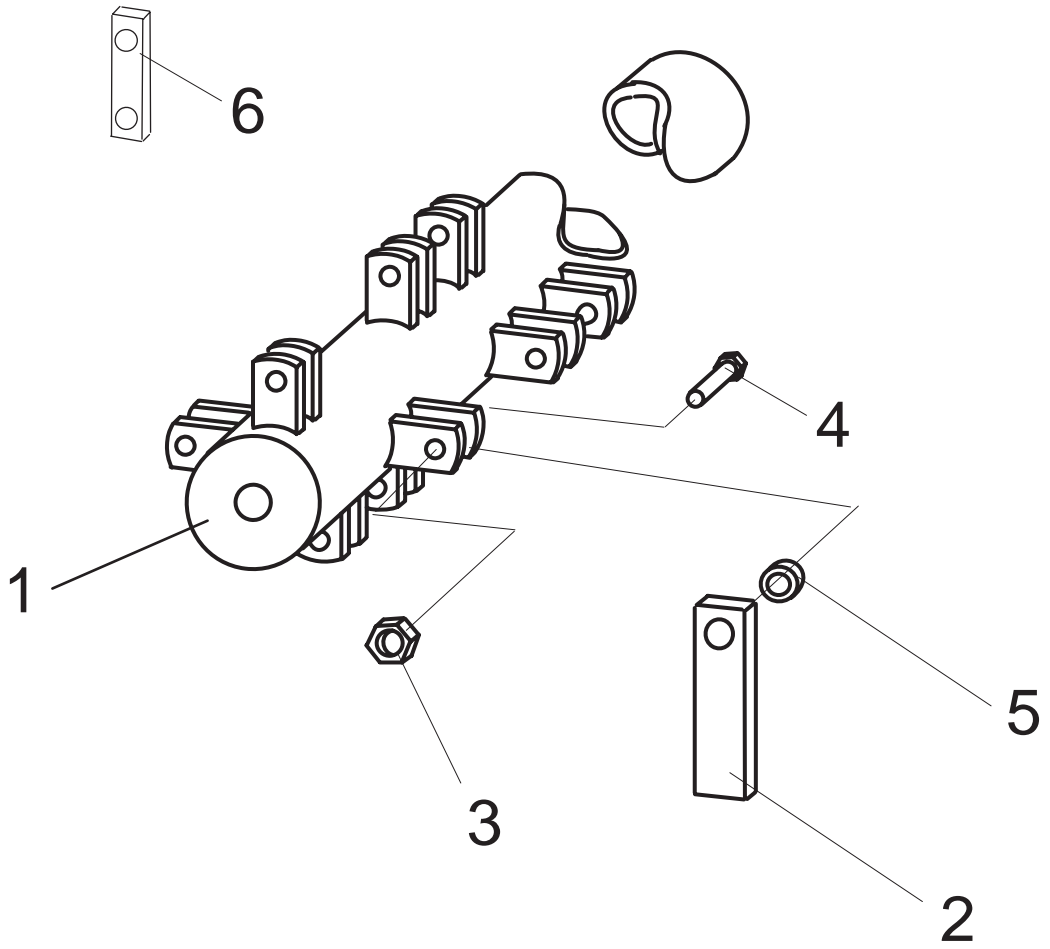

Lawn Rake Axle

Spare parts

Ersatzteile

Pièces détachées

Reserve onderdelen

Repuestos

Reservdelar

Pos	Part number	Part name	Qty
1	535 46 66-76	Shaft	1
2	535 46 66-88	Tine, Lawn Rake	56
3	531 02 12-19	Nut, Lock	56
4	531 02 11-99	Screw	56
5	535 46 66-89	Collar, hardened	56
6	535 46 66-90	Mounting Plate,left	4