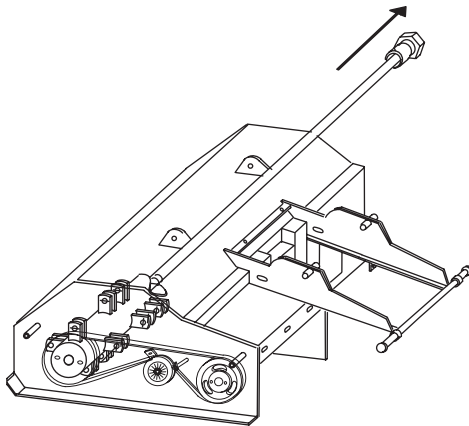

1.

2.

3.

4.

966 96 84-01

T-60363