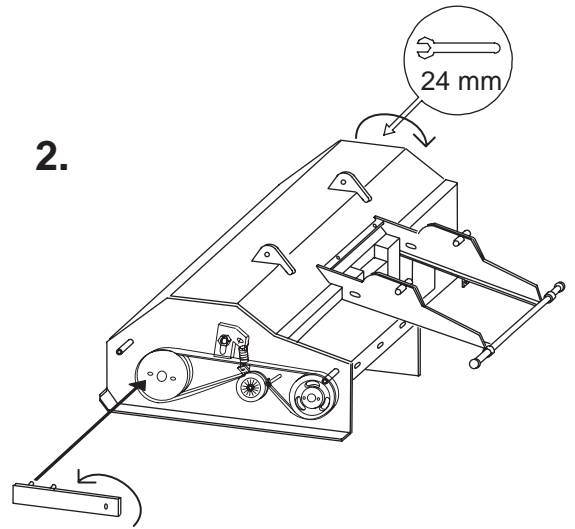

1.

2.

3.

4.

966 96 84-01

T-60363