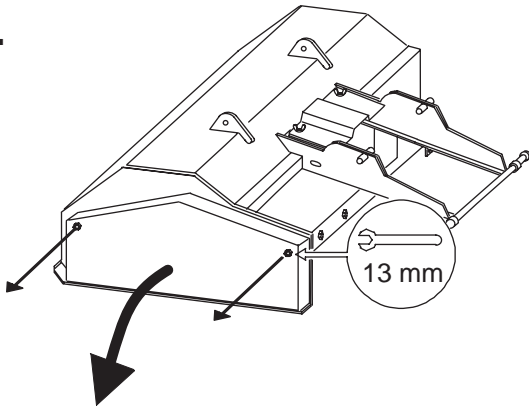

1.

2.

3.

4.

966 96 84-01

T-60363