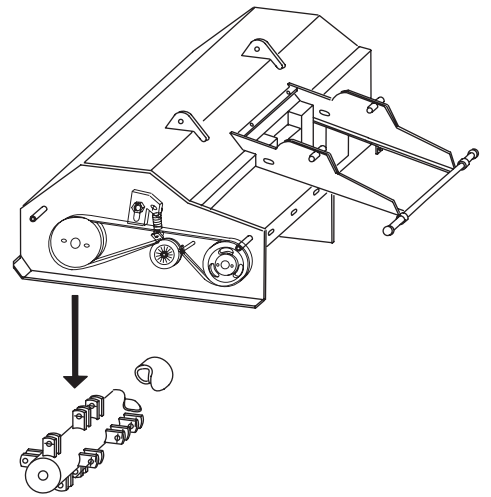

Lawn Rake Axle

Spare parts

Ersatzteile

Pièces détachées

Reserve onderdelen

Repuestos

Reservdelar

Pos	Part number	Part name	Qty
1	535 46 66-76	Shaft	1
2	535 46 66-88	Tine, Lawn Rake	56
3	531 02 12-19	Nut, Lock	56
4	531 02 11-99	Screw	56
5	535 46 66-89	Collar, hardened	56
6	535 46 66-90	Mounting Plate,left	4

966 96 84-01

T-60363

1.

2.

3.

4.

966 96 84-01

T-60363