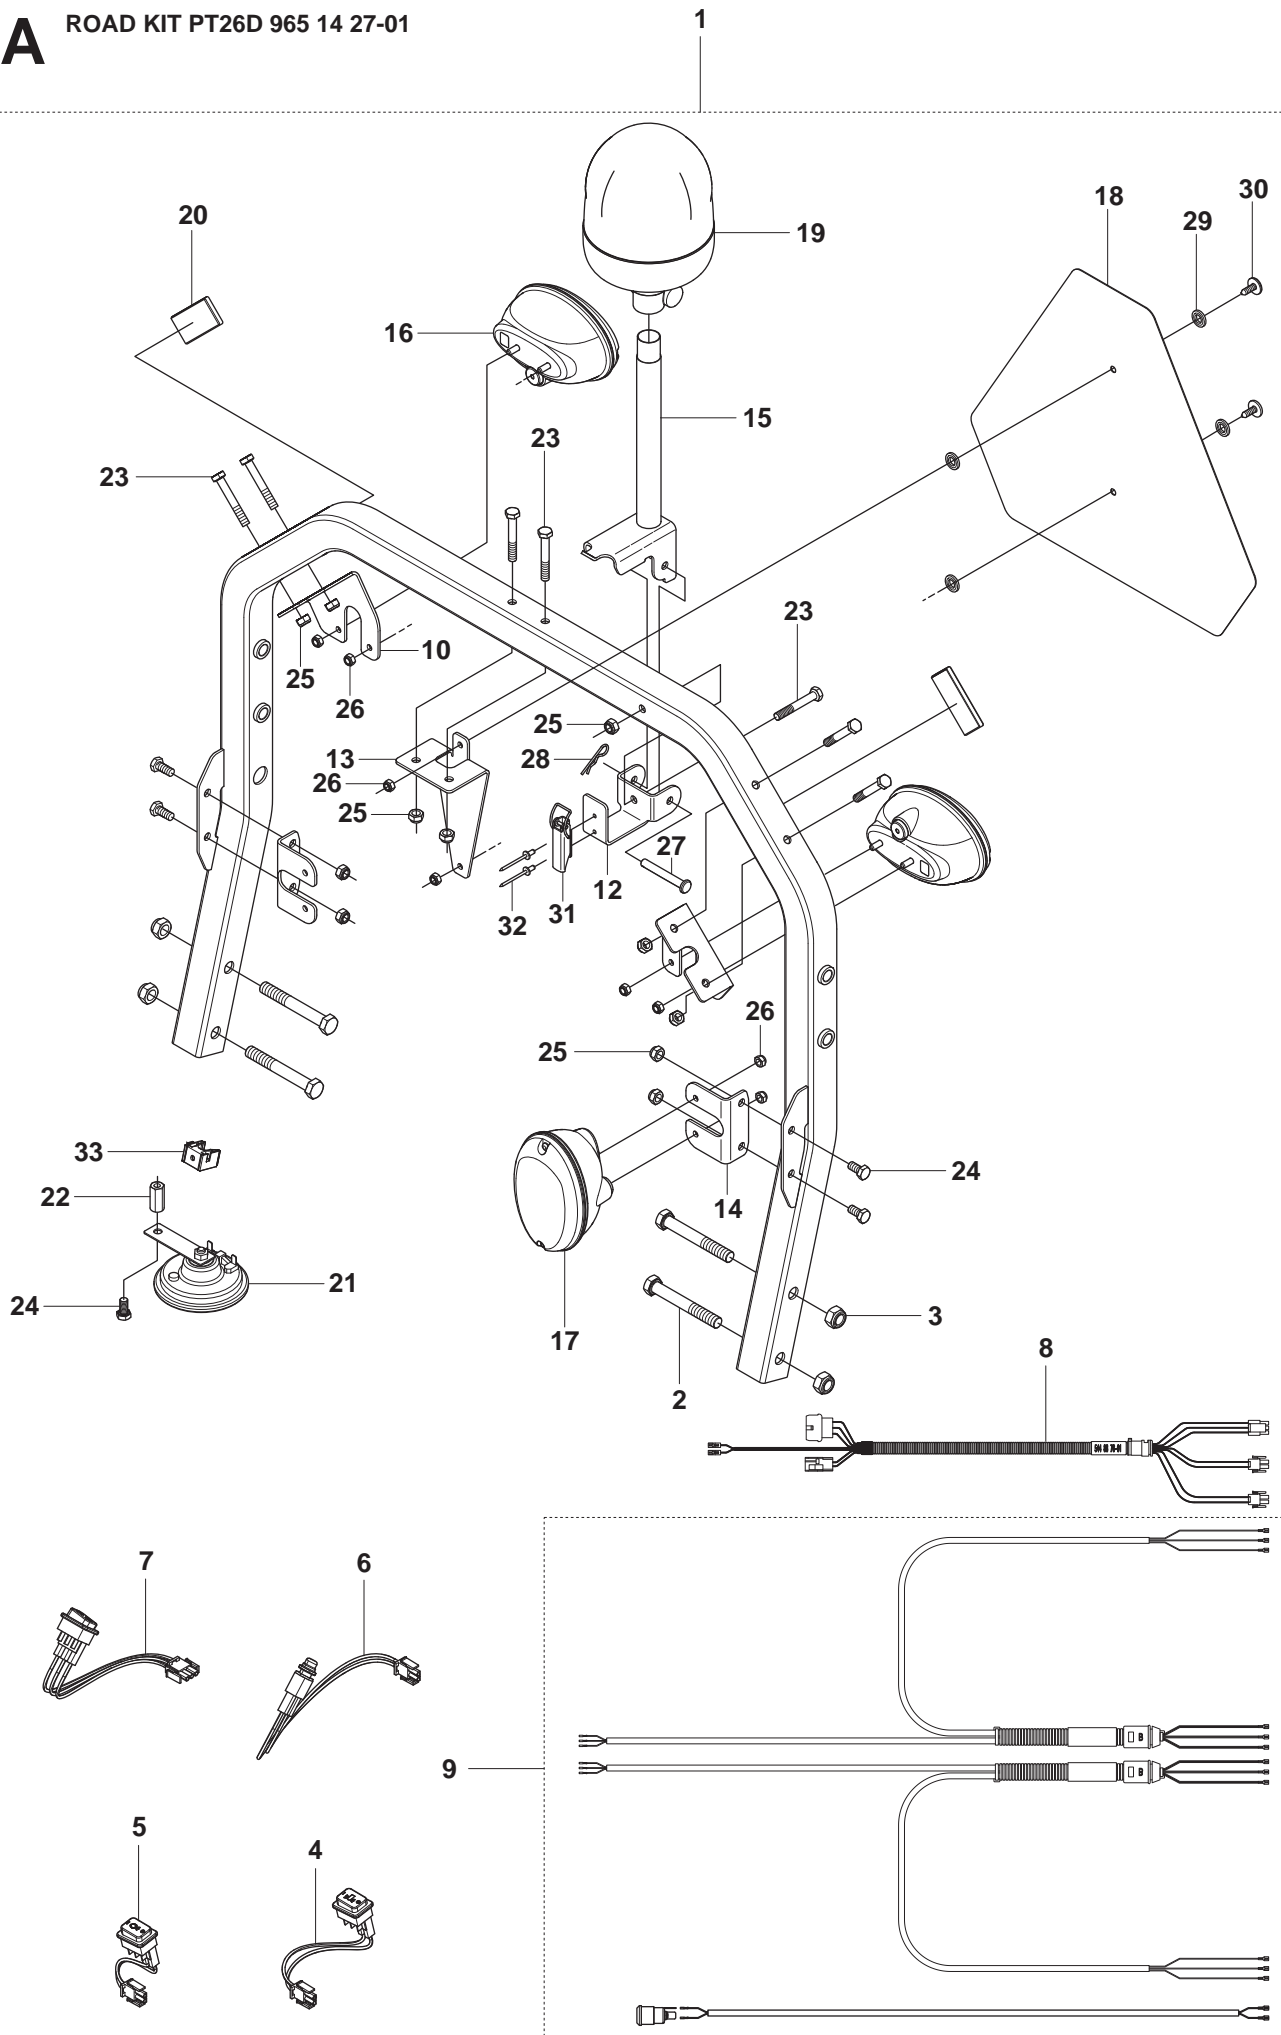

Road kit PT26D

Spare parts
Ersatzteile
Pièces détachées
Reserve onderdelen
Repuestos
Reservdelar

A

ROAD KIT PT26D 965 14 27-01

A

ROAD KIT PT26D 965 14 27-01

Pos.	Compl.	Part No.	Description	Qty.	Notes
1		965 14 27-01	Road kit kpl	1	
2	965 14 27-01	725 25 50-81	Screw	4	New part
3	965 14 27-01	732 25 22-01	Nut	4	New part
4	965 14 27-01	544 31 22-01	Switch	1	
5	965 14 27-01	544 31 23-01	Switch	1	
6	965 14 27-01	544 31 26-01	Switch	1	
7	965 14 27-01	544 31 27-01	Switch	1	
8	965 14 27-01	544 88 76-01	Wiring	1	
9	965 14 27-01	505 43 99-01	Wiring	1	New part
10	965 14 27-01	544 87 47-01	Bracket	1	
11	965 14 27-01	544 87 47-02	Bracket	1	
12	965 14 27-01	544 88 25-01	Bracket	1	
13	965 14 27-01	544 88 26-01	Bracket	1	
14	965 14 27-01	544 88 28-01	Bracket	2	
15	965 14 27-01	544 88 29-01	Tube	1	
16	965 14 27-01	544 88 51-01	Lamp	2	
17	965 14 27-01	544 88 51-02	Lamp	2	
18	965 14 27-01	544 88 53-01	Warning plate	1	
19	965 14 27-01	544 88 63-01	Warning light	1	
20	965 14 27-01	544 88 98-01	Reflector	2	
21	965 14 27-01	544 89 13-01	Horn	1	
22	965 14 27-01	544 89 12-01	Nut	1	
23	965 14 27-01	725 24 62-51	Screw	7	
24	965 14 27-01	725 24 49-51	Screw	5	
25	965 14 27-01	732 21 18-01	Nut	11	
26	965 14 27-01	732 21 16-01	Nut	10	
27	965 14 27-01	544 89 02-01	Bolt	1	
28	965 14 27-01	721 68 01-51	Hair pin cotter	1	
29	965 14 27-01	506 55 97-01	Rubber washer	4	
30	965 14 27-01	506 98 26-01	Screw	2	
31	965 14 27-01	544 89 31-01	Eccentric lock	1	
32	965 14 27-01	722 78 39-02	Rivet	2	
33	965 14 27-01	544 32 14-02	Retainer	1	
34	965 14 27-01	544 91 42-01	Bulb	4	
35	965 14 27-01	544 91 42-02	Bulb	4	
36	965 14 27-01	544 34 75-02	Bulb	1	