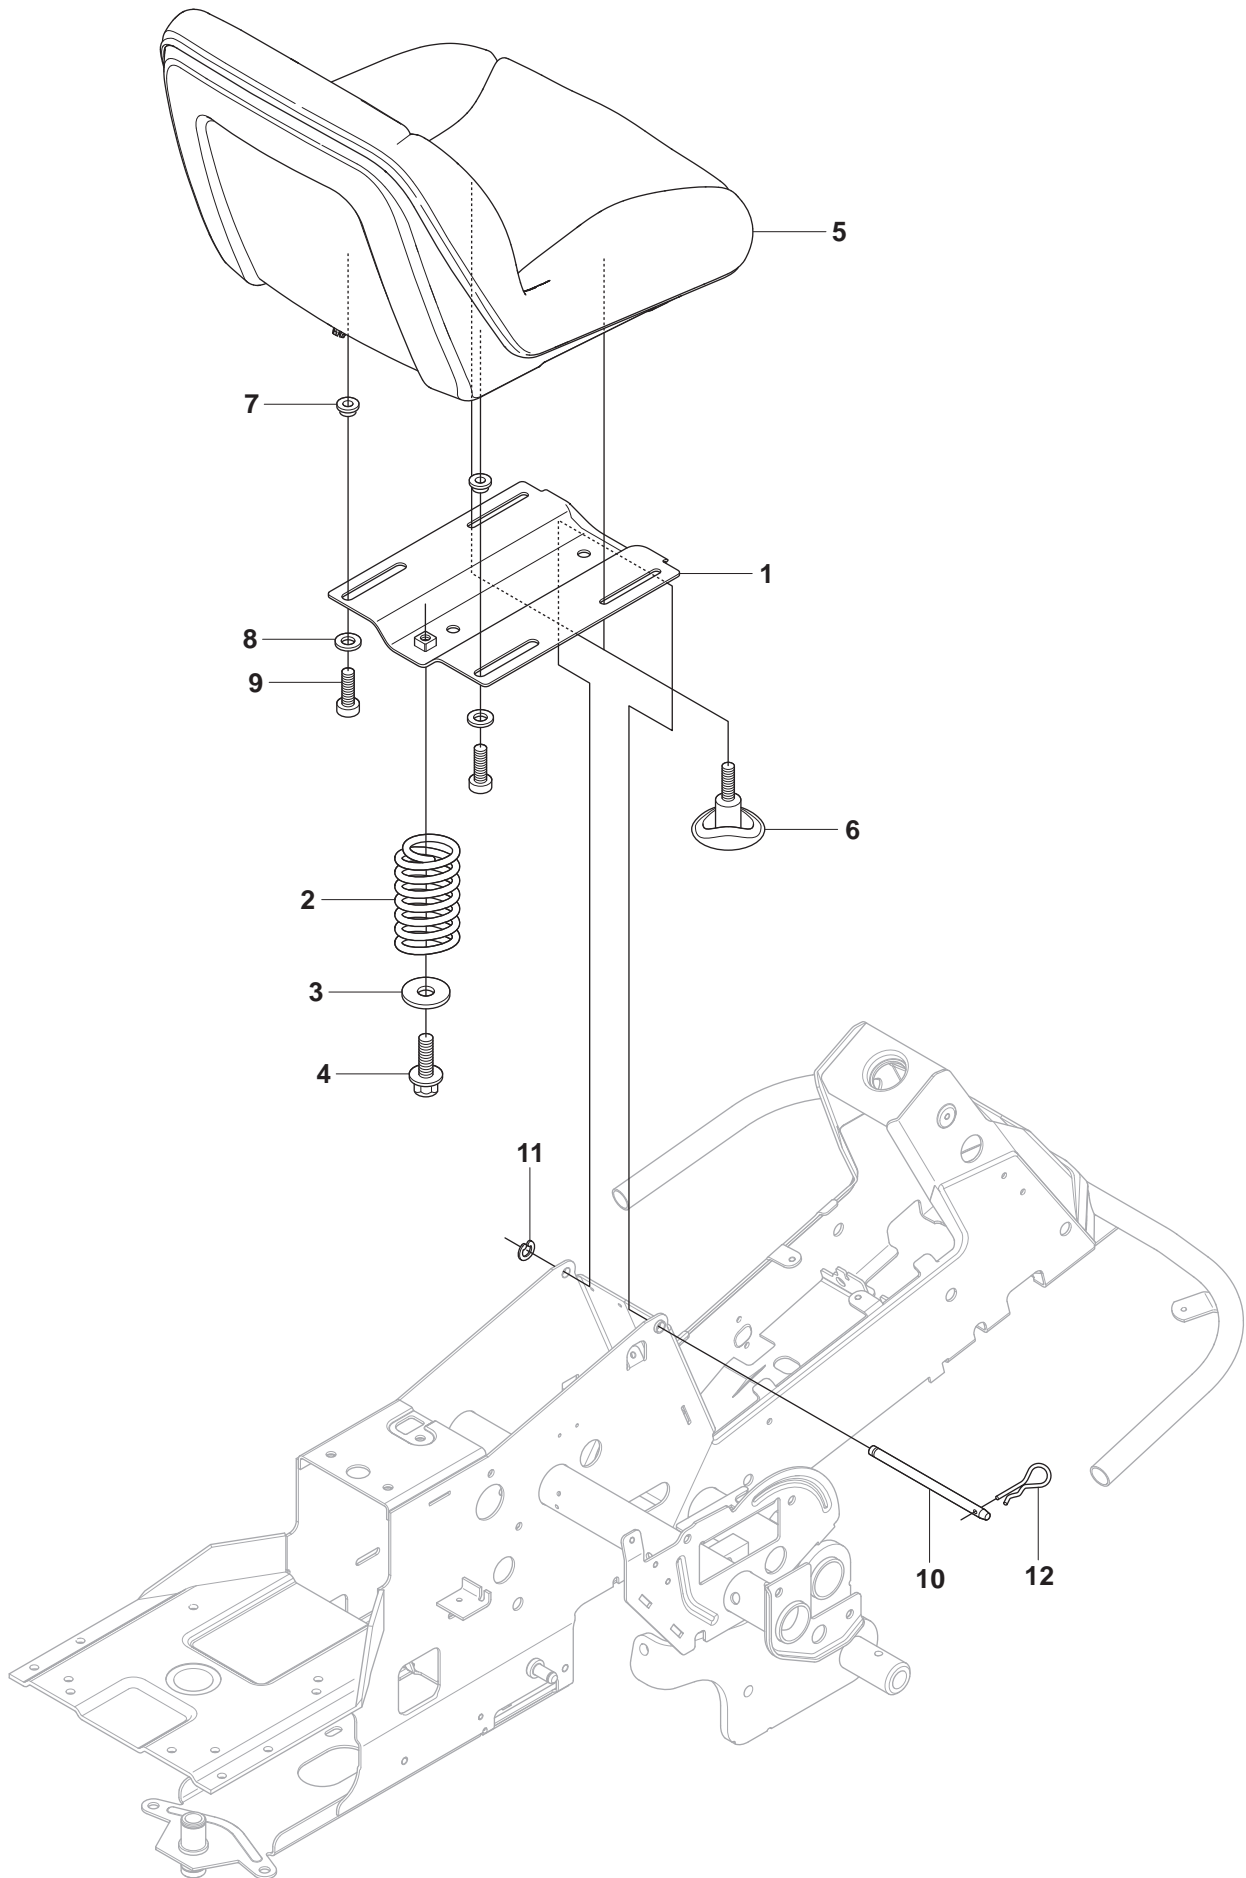

Rider 13C

Rider 16C

Spare parts
Ersatzteile
Pièces détachées
Reserve onderdelen
Repuestos
Reservdelar

A 965 09 43-01 RIDER R13C
966 83 06-01 RIDER R16C
SEAT, TS2500

A

965 09 43-01 RIDER R13C
966 83 06-01 RIDER R16C
SEAT, TS2500

Pos.	Compl No.	Part No.	Description	Qty.	Notes
1		544 32 85-03		1	
2		506 91 53-01		1	
3		734 11 74-41		1	
4		725 24 93-71		1	
5		544 43 33-01		1	
6		506 56 55-01		2	
7		506 56 53-01		2	
8		734 11 64-41		2	
9		506 55 63-01		2	
10		506 50 99-01		1	
11		735 31 12-00		1	
12		506 66 88-01		1	

Pos.	Compl No.	Part No.	Description	Qty.	Notes
1		544 89 59-01		1	C2
2	544 89 59-01	544 24 84-01	NEW PART	1	C2
3		544 89 59-03		1	C2
4	544 89 59-03	544 24 84-03	NEW PART	1	C2
5		544 40 05-01		4	C2
6		544 24 76-01	NEW PART	1	C1
7	544 24 76-01	544 24 77-01	NEW PART	1	C1 LEFT
8	544 24 76-01	544 24 77-02	NEW PART	1	C1 RIGHT
9	544 24 76-01	722 79 54-02	NEW PART	6	C1
10	544 24 76-01	544 24 78-01	NEW PART	1	C1
11		506 59 95-01		1	C1
12		506 59 96-01		1	C1
13		535 50 25-01		1	C3
14		544 40 05-01		1	C3
15		544 33 21-03		1	C3
16		544 33 22-02		1	C3
17		535 42 91-01		1	C3
18		544 40 05-01		4	C3
19		544 37 39-01		1	C1
20		544 40 05-01		2	C1
21		544 23 92-01		1	C2
22		544 42 75-01		1	C2
23		544 40 05-01		2	C2
24		544 32 65-01		1	C2
25		544 40 05-01		2	C2
26		544 43 32-01		1	C2
27		544 37 42-01		1	C2
28		506 96 35-01		1	C2
29		506 96 36-01		1	C2