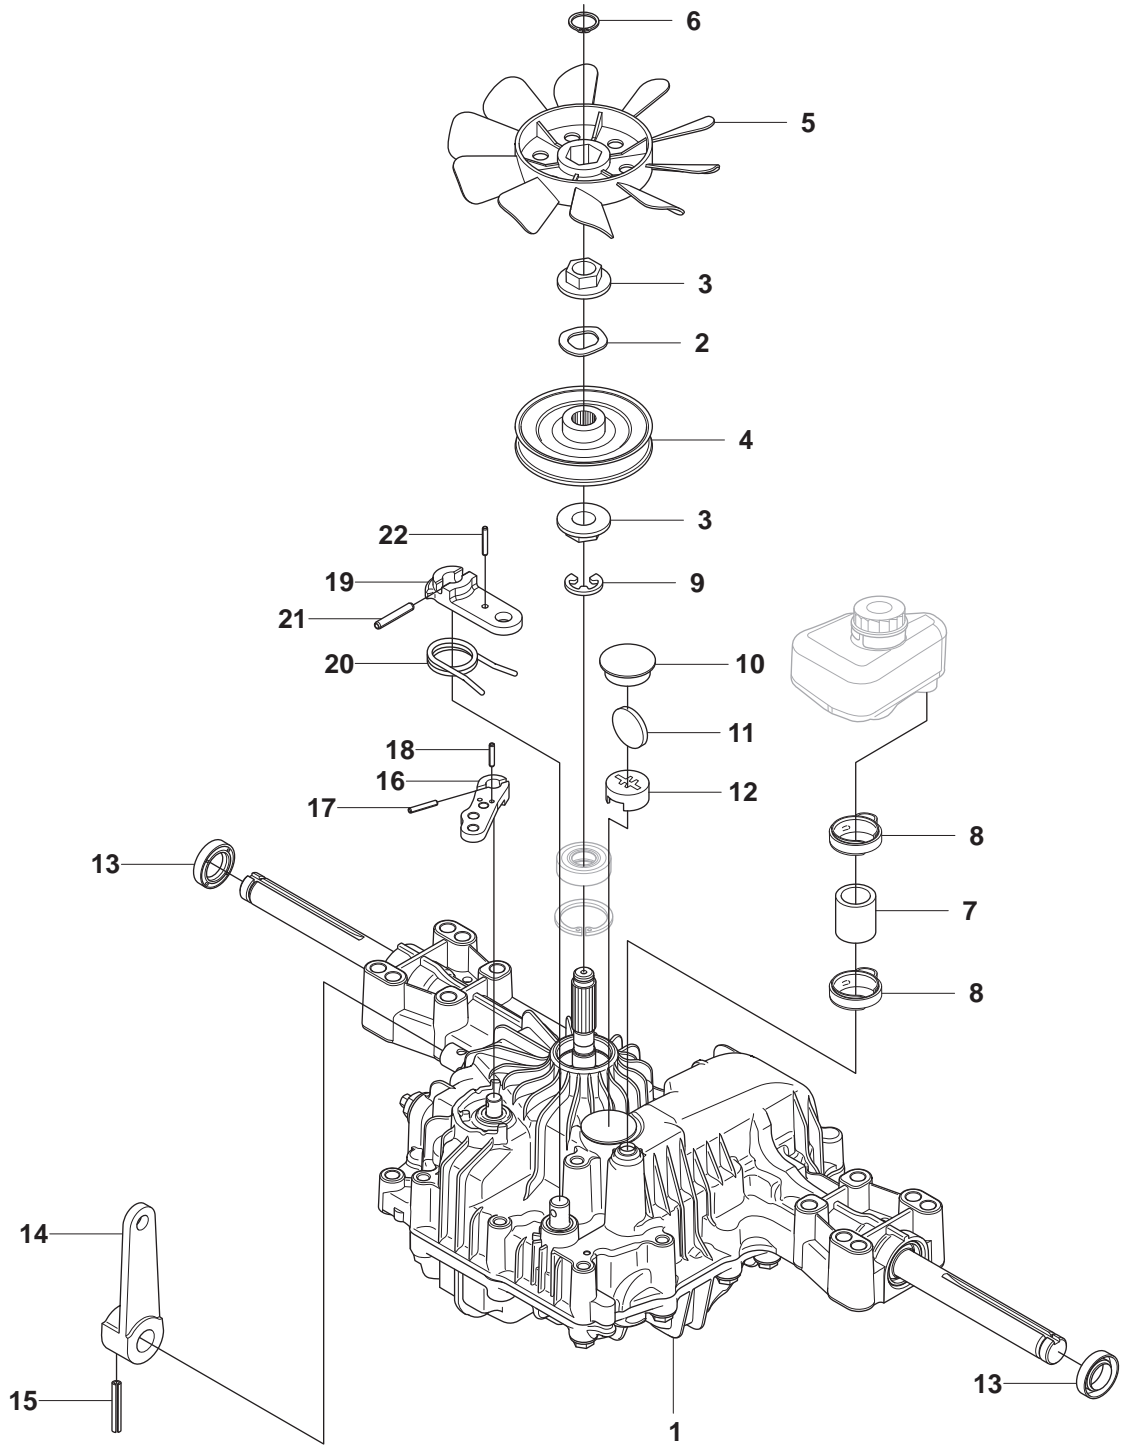

K 965 09 43-01 RIDER R13C
966 83 06-01 RIDER R16C
HYDROSTAT K46 EU

K

**965 09 43-01 RIDER R13C
966 83 06-01 RIDER R16C
HYDROSTAT K46 EU**

Pos.	Compl No.	Part No.	Description	Qty.	Notes
1		506 98 63-01		1	
2		506 98 65-01		1	
3		506 98 66-01		2	
4		502 45 19-01	NEW PART	1	
5		506 98 68-01		1	
6		735 31 15-00		1	
7		502 45 16-01	NEW PART	1	
8		506 98 70-01		2	
9	506 98 63-01	535 40 28-07	NEW PART	1	
10	506 98 63-01	535 40 28-32		1	
11	506 98 63-01	535 40 28-29		1	
12	506 98 63-01	502 45 20-01	NEW PART	1	
13	506 98 63-01	535 40 28-37		2	
14	506 98 63-01	502 45 32-01	NEW PART	1	
15	506 98 63-01	535 40 28-09		1	
16	506 98 63-01	535 40 28-17		1	
17	506 98 63-01	535 40 28-16		1	
18	506 98 63-01	535 40 28-33		1	
19	506 98 63-01	535 40 28-38		1	
20	506 98 63-01	535 40 28-39		1	
21	506 98 63-01	535 40 28-40		1	
22	506 98 63-01	535 40 28-41		1