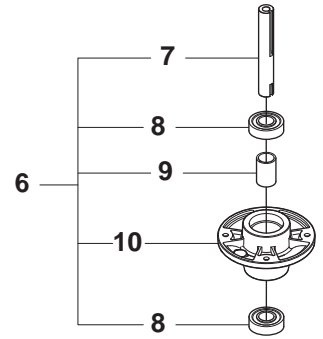

Yttre.
Outer.
Exterieur.
Äusser.
Ulko.