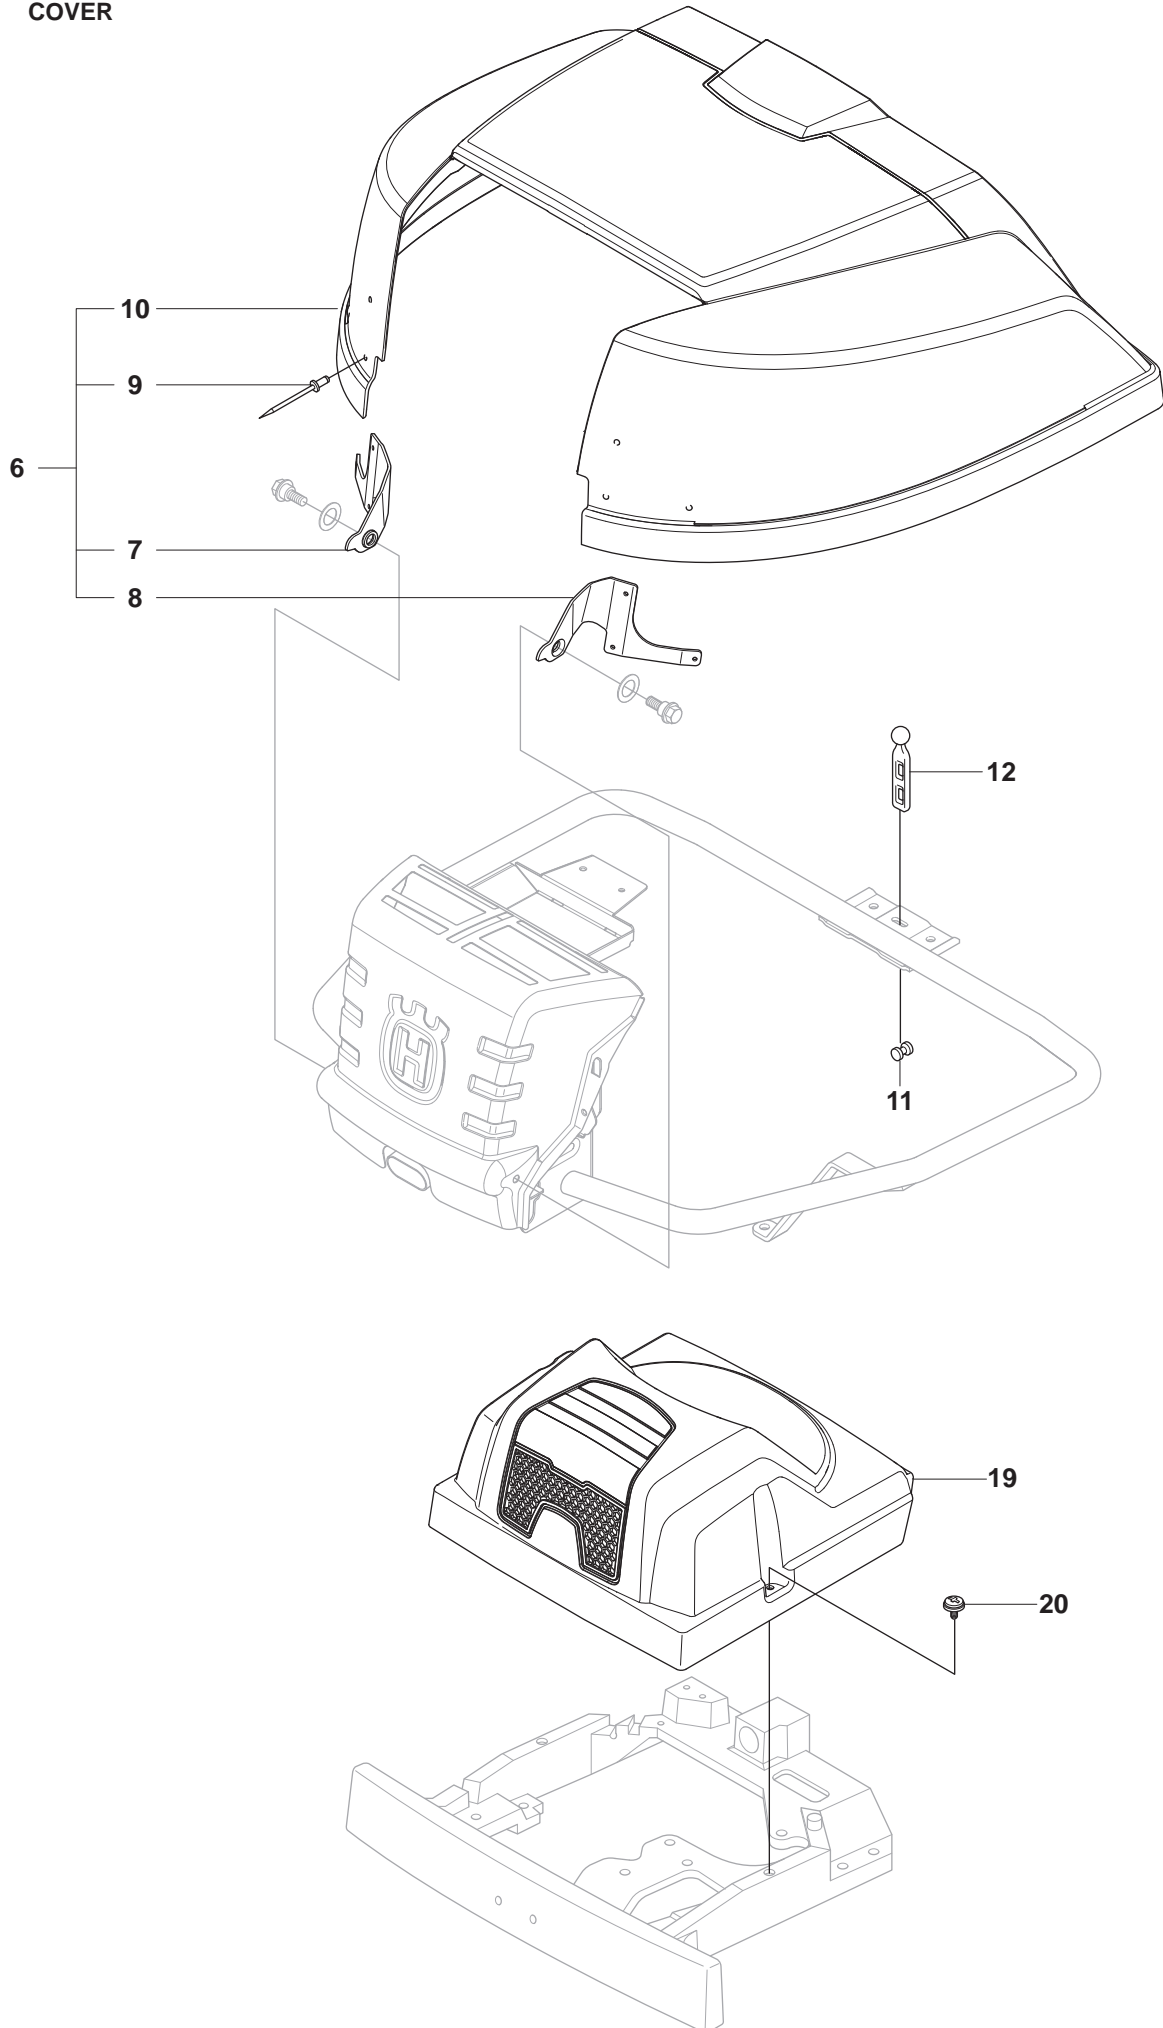

Rider 16C AWD

Spare parts
Ersatzteile
Pièces détachées
Reserve onderdelen
Repuestos
Reservdelar

A**966 83 03-01 RIDER R16C AWD
SEAT, TS2500**

A**966 83 03-01 RIDER R16C AWD
SEAT, TS2500**

Pos.	Compl No.	Part No.	Description	Qty.	Notes
1		544 32 85-03		1	
2		506 91 53-01		1	
3		734 11 74-41		1	
4		725 24 93-71		1	
5		544 43 33-01		1	
6		506 56 55-01		2	
7		506 56 53-01		2	
8		734 11 64-41		2	
9		506 55 63-01		2	
10		506 50 99-01		1	
11		735 31 12-00		1	
12		506 66 88-01		1	

C1 966 83 03-01 RIDER R16C AWD
COVER

C2 966 83 03-01 RIDER R16C AWD
COVER

C3

966 83 03-01 RIDER R16C AWD
COVER

966 83 03-01 RIDER R16C AWD
COVER

Pos.	Compl No.	Part No.	Description	Qty.	Notes
1		544 89 59-01		1	C2
2	544 89 59-01	544 24 84-01	NEW PART	1	C2
3		544 89 59-03		1	C2
4	544 89 59-03	544 24 84-03	NEW PART	1	C2
5		544 40 05-01		4	C2
6		544 24 76-01	NEW PART	1	C1
7	544 24 76-01	544 24 77-01	NEW PART	1	C1 LEFT
8	544 24 76-01	544 24 77-02	NEW PART	1	C1 RIGHT
9	544 24 76-01	722 79 54-02	NEW PART	6	C1
10	544 24 76-01	544 24 78-01	NEW PART	1	C1
11		506 59 95-01		1	C1
12		506 59 96-01		1	C1
13		535 50 25-01		1	C3
14		544 40 05-01		1	C3
15		544 33 21-03		1	C3
16		544 33 22-02		1	C3
17		535 42 91-01		1	C3
18		544 40 05-01		4	C3
19		544 37 39-01		1	C1
20		544 40 05-01		2	C1
21		544 23 92-01		1	C2
22		544 42 75-01		1	C2
23		544 40 05-01		2	C2
24		544 32 65-01		1	C2
25		544 40 05-01		2	C2
26		544 43 32-01		1	C2
27		544 37 42-01		1	C2
28		506 96 35-01		1	C2
29		506 96 36-01		1	C2