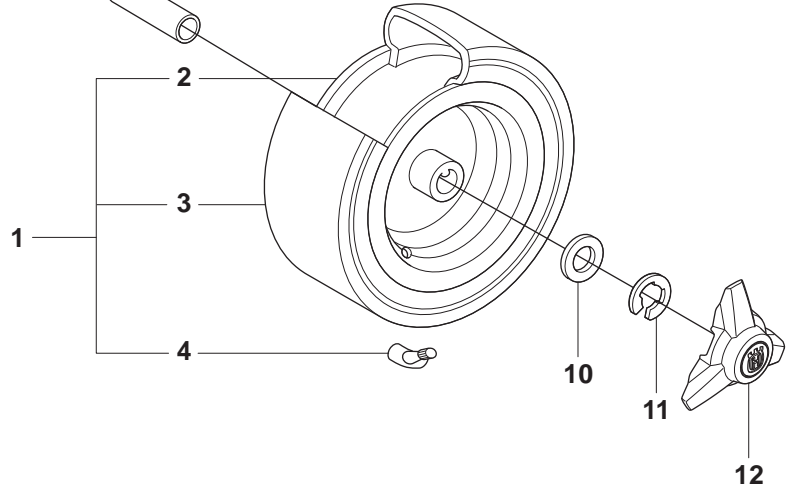

R 966 83 03-01 RIDER R16C AWD
WHEELS & TIRES

R

**966 83 03-01 RIDER R16C AWD
WHEELS & TIRES**

Pos.	Compl No.	Part No.	Description	Qty.	Notes
1		544 12 63-01		4	
2	544 12 63-01	544 11 42-01		1	
3	544 12 63-01	535 46 00-01		1	
4	544 12 63-01	506 57 43-01		1	
5		506 50 48-03		2	
6		506 94 58-01		1	
7		506 59 62-03		2	
8		544 13 26-01		1	
9		544 13 26-02		1	
10		506 50 48-05		4	
11		506 89 90-01		4	
12		544 35 35-01		4