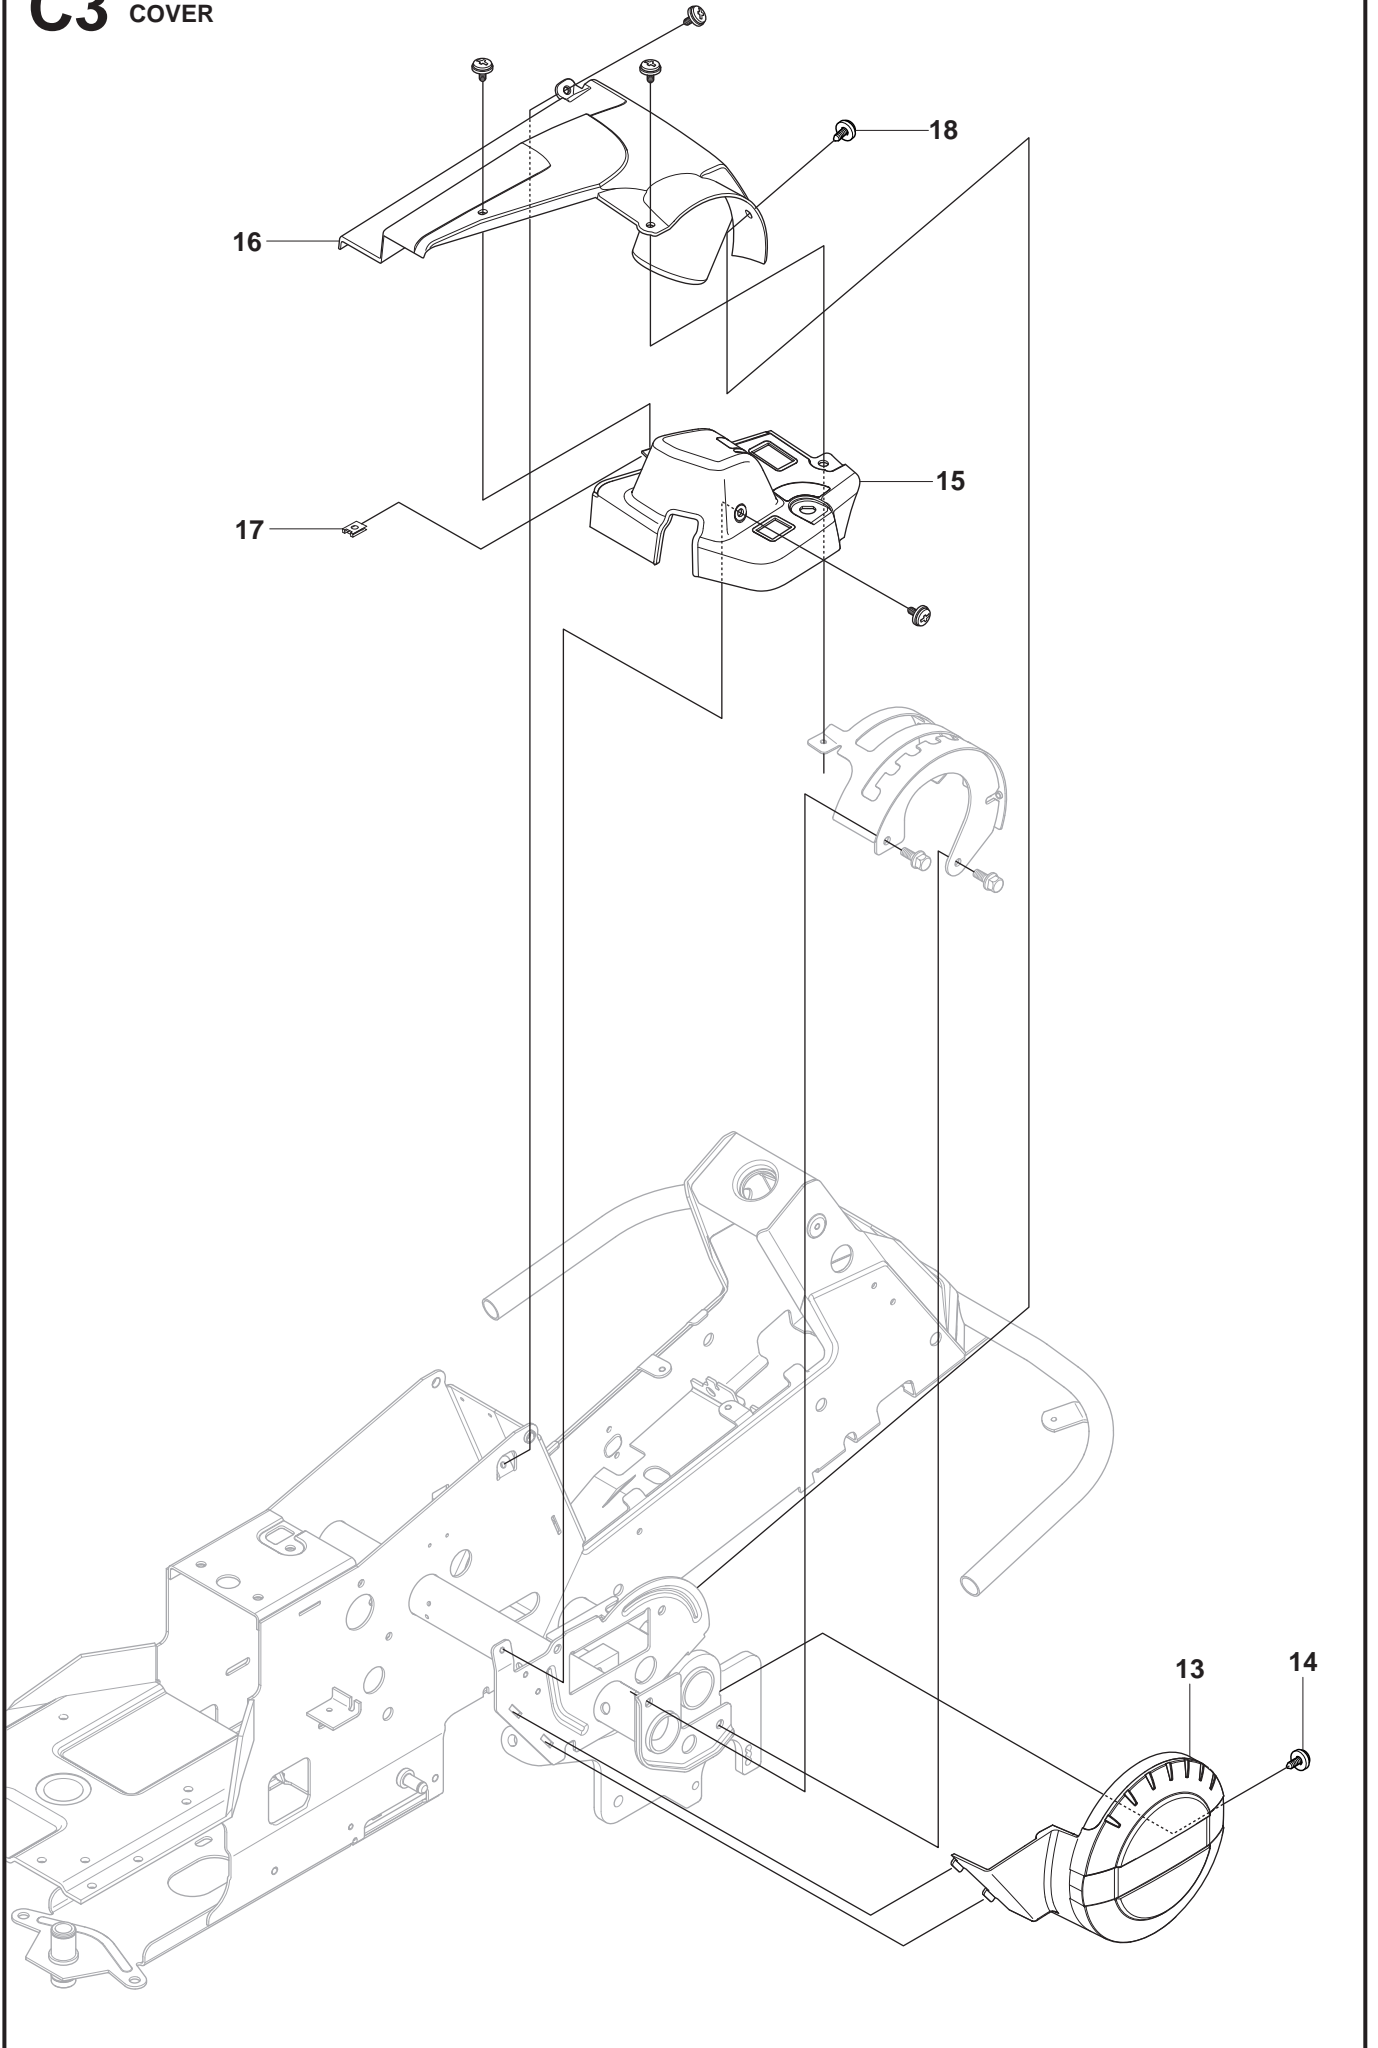

Rider 16C AWD

Spare parts
Ersatzteile
Pièces détachées
Reserve onderdelen
Repuestos
Reservdelar

A**966 83 03-01 RIDER R16C AWD
SEAT, TS2500**

A**966 83 03-01 RIDER R16C AWD
SEAT, TS2500**

Pos.	Compl No.	Part No.	Description	Qty.	Notes
1		544 32 85-03		1	
2		506 91 53-01		1	
3		734 11 74-41		1	
4		725 24 93-71		1	
5		544 43 33-01		1	
6		506 56 55-01		2	
7		506 56 53-01		2	
8		734 11 64-41		2	
9		506 55 63-01		2	
10		506 50 99-01		1	
11		735 31 12-00		1	
12		506 66 88-01		1	

C1 966 83 03-01 RIDER R16C AWD
COVER

C2 966 83 03-01 RIDER R16C AWD
COVER

C3

966 83 03-01 RIDER R16C AWD
COVER

966 83 03-01 RIDER R16C AWD
COVER

Pos.	Compl No.	Part No.	Description	Qty.	Notes
1		544 89 59-01		1	C2
2	544 89 59-01	544 24 84-01	NEW PART	1	C2
3		544 89 59-03		1	C2
4	544 89 59-03	544 24 84-03	NEW PART	1	C2
5		544 40 05-01		4	C2
6		544 24 76-01	NEW PART	1	C1
7	544 24 76-01	544 24 77-01	NEW PART	1	C1 LEFT
8	544 24 76-01	544 24 77-02	NEW PART	1	C1 RIGHT
9	544 24 76-01	722 79 54-02	NEW PART	6	C1
10	544 24 76-01	544 24 78-01	NEW PART	1	C1
11		506 59 95-01		1	C1
12		506 59 96-01		1	C1
13		535 50 25-01		1	C3
14		544 40 05-01		1	C3
15		544 33 21-03		1	C3
16		544 33 22-02		1	C3
17		535 42 91-01		1	C3
18		544 40 05-01		4	C3
19		544 37 39-01		1	C1
20		544 40 05-01		2	C1
21		544 23 92-01		1	C2
22		544 42 75-01		1	C2
23		544 40 05-01		2	C2
24		544 32 65-01		1	C2
25		544 40 05-01		2	C2
26		544 43 32-01		1	C2
27		544 37 42-01		1	C2
28		506 96 35-01		1	C2
29		506 96 36-01		1	C2

D**966 83 03-01 RIDER R16C AWD
HEIGHT ADJUSTMENT**

D**966 83 03-01 RIDER R16C AWD
HEIGHT ADJUSTMENT**

Pos.	Compl No.	Part No.	Description	Qty.	Notes
1		535 50 14-01		1	
2		506 57 01-03		2	
3		504 73 45-01	NEW PART	1	
4		506 54 20-01		1	
5		506 55 43-01		2	
6		735 31 22-20		1	
7		506 90 82-01		1	
8		506 78 46-01		1	
9		734 11 72-01		1	
10		732 21 18-01		1	
11		731 23 18-01		1	
12		721 61 83-01		1	
13		544 22 77-01		1	
14		735 31 15-20		1	
15		544 22 70-01		1	
16		721 61 83-01		1	