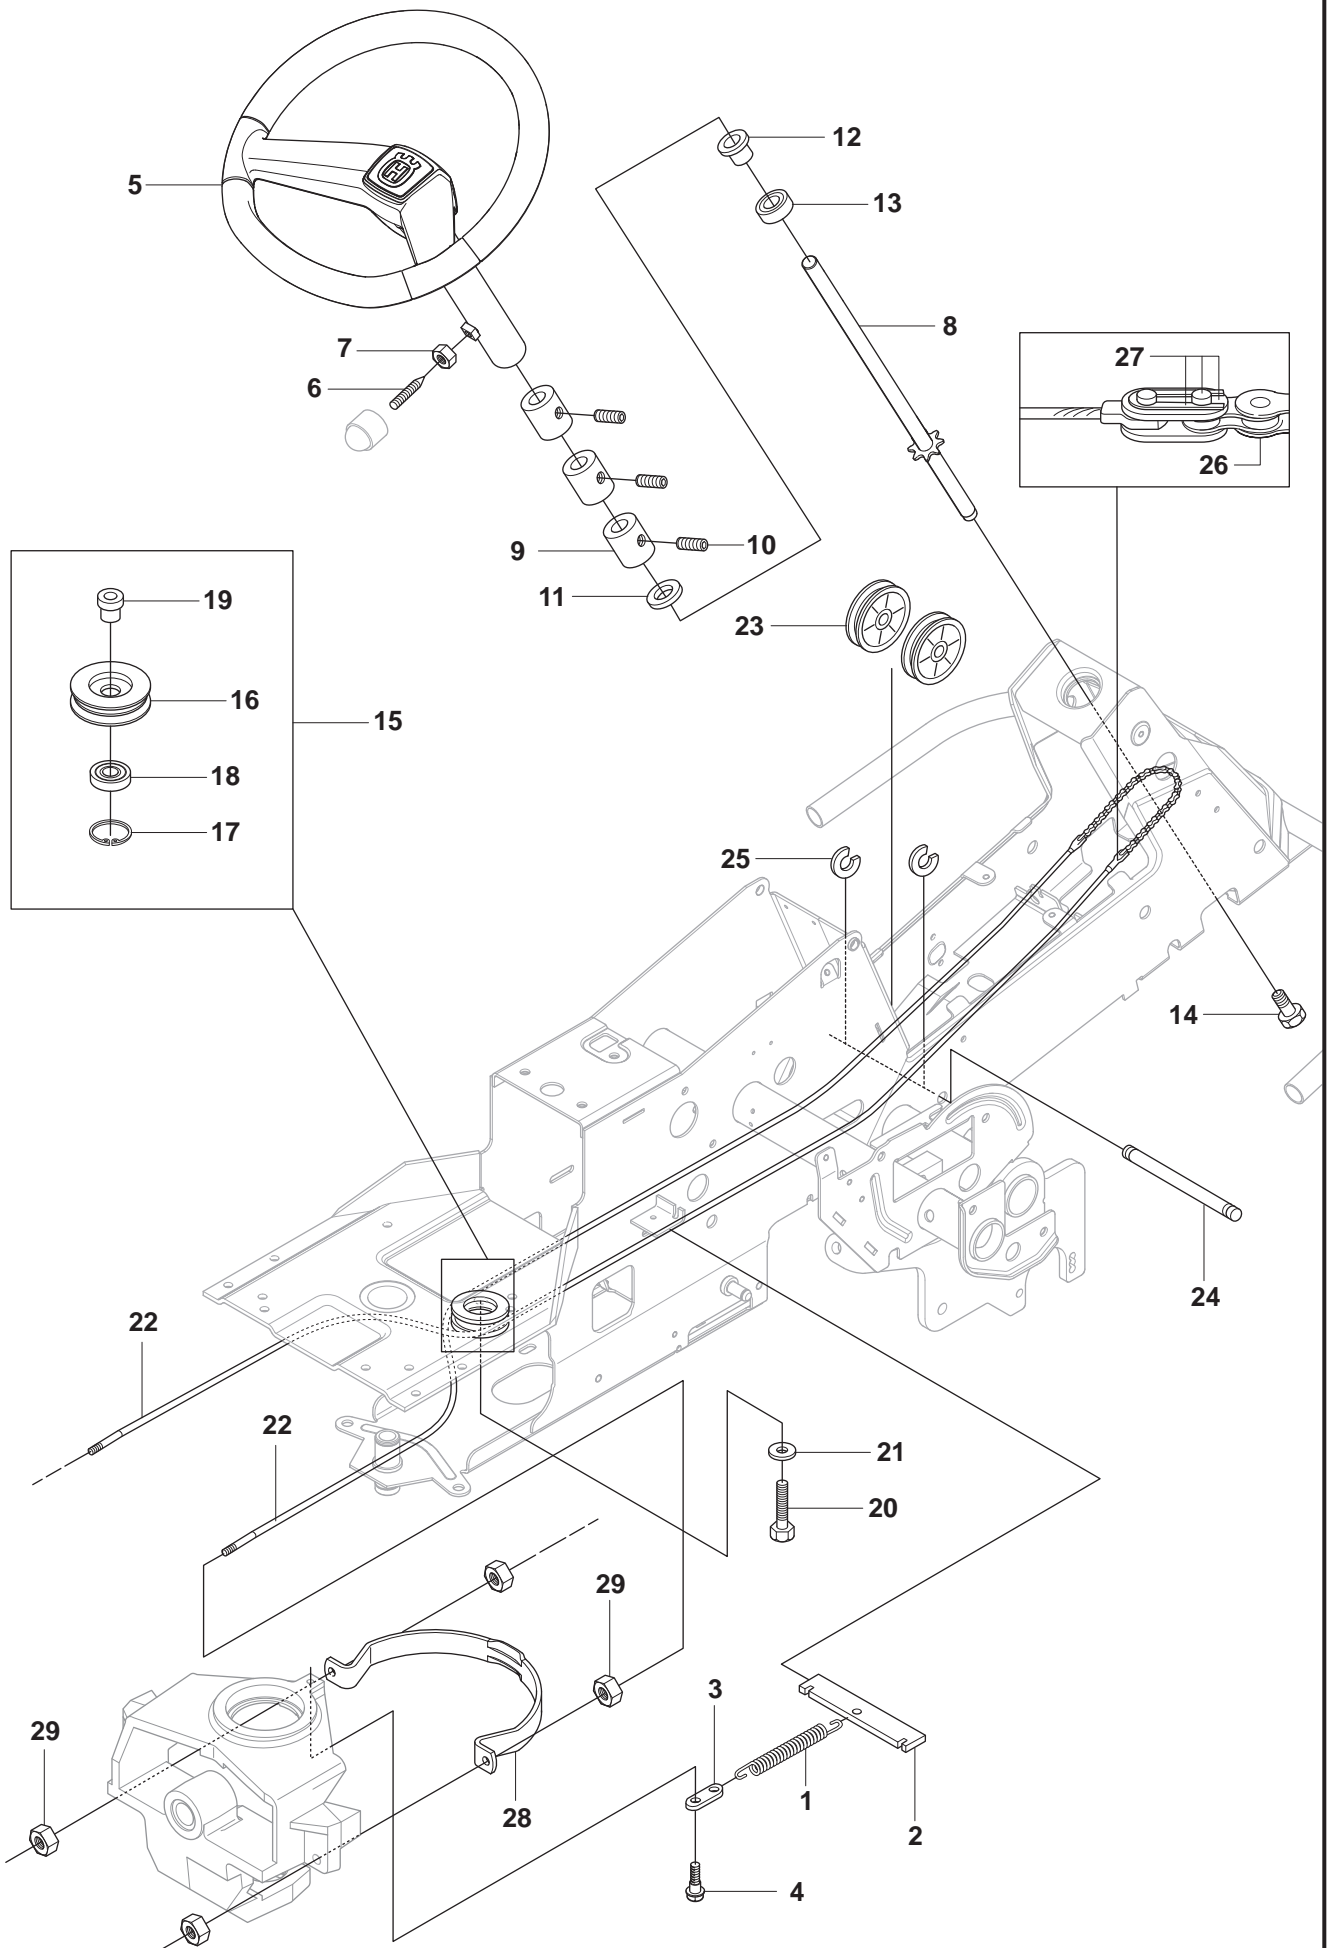

M

**966 83 03-01 RIDER R16C AWD
STEERING**

M

**966 83 03-01 RIDER R16C AWD
STEERING**

Pos.	Compl No.	Part No.	Description	Qty.	Notes
1		506 67 19-01		1	
2		506 57 63-01		1	
3		506 67 08-01		1	
4		506 59 74-01		1	
5		544 37 52-02		1	
6		728 74 55-05		1	
7		731 23 18-01		1	
8		535 49 95-01		1	
9		506 86 34-01		3	
10		728 84 43-05		3	
11		506 86 36-01		1	
12		506 88 78-01		1	
13		738 21 04-04		1	
14		506 57 01-04		1	
15		506 50 09-03		1	
16	506 50 09-03	535 42 41-01		1	
17	506 50 09-03	735 31 40-10		1	
18	506 50 09-03	738 22 04-19		1	
19	506 50 09-03	506 50 08-02		1	
20		506 67 54-02		1	
21		734 11 74-41		1	
22		506 58 91-04		2	
23		506 52 24-01		2	
24		506 53 94-02		1	
25		735 31 14-20		2	
26		506 55 46-01		1	
27		506 55 47-01		2	
28		544 42 73-01		1	
29		731 23 20-51		4