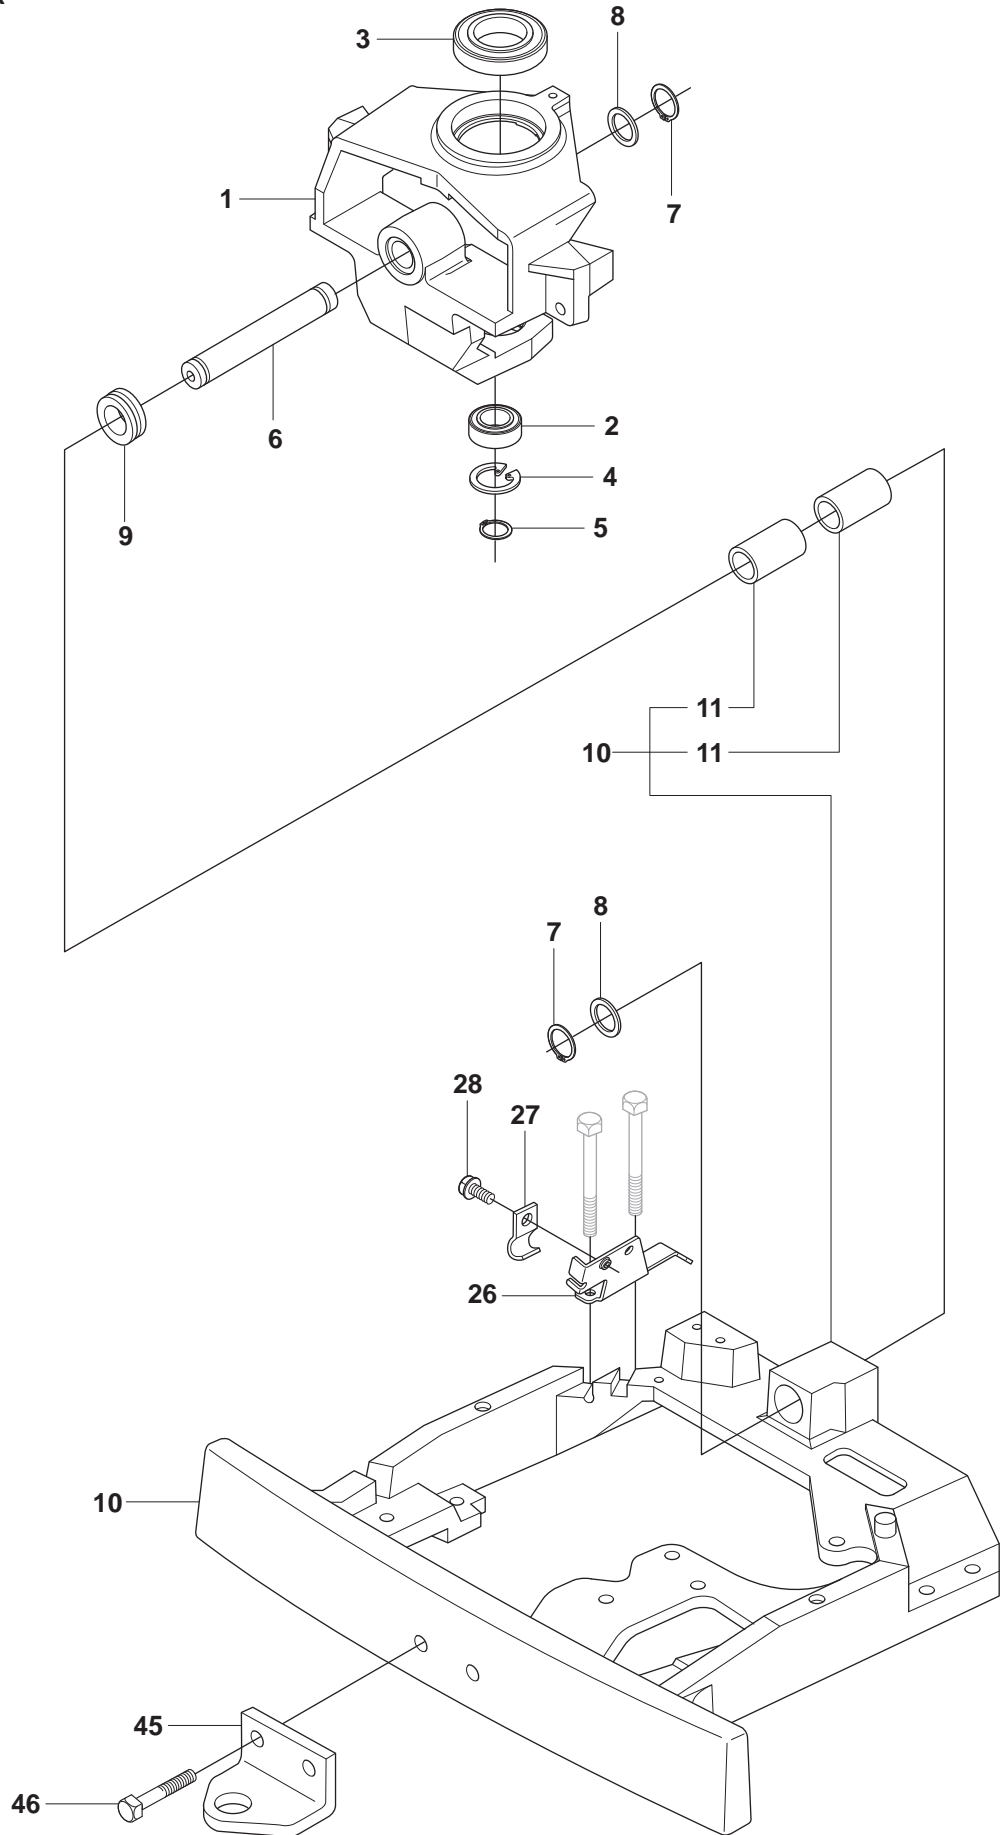

966 83 03-01 RIDER R16C AWD
ENGINE

Pos.	Compl No.	Part No.	Description	Qty.	Notes
1		544 45 28-01		1	
2		725 24 57-51		4	
3		734 11 64-01		3	
4		735 21 64-00		1	
5		732 21 18-01		4	
6		535 50 06-01		1	
7		506 91 45-01		1	
8		506 55 63-01		2	
9		544 33 57-01		1	
10		725 23 64-61		2	
11		506 66 84-01		1	
12		544 24 83-01		1	
13		506 59 74-01		2	
14		506 83 94-01		2	

J1

**966 83 03-01 RIDER R16C AWD
CHASSIS, REAR**