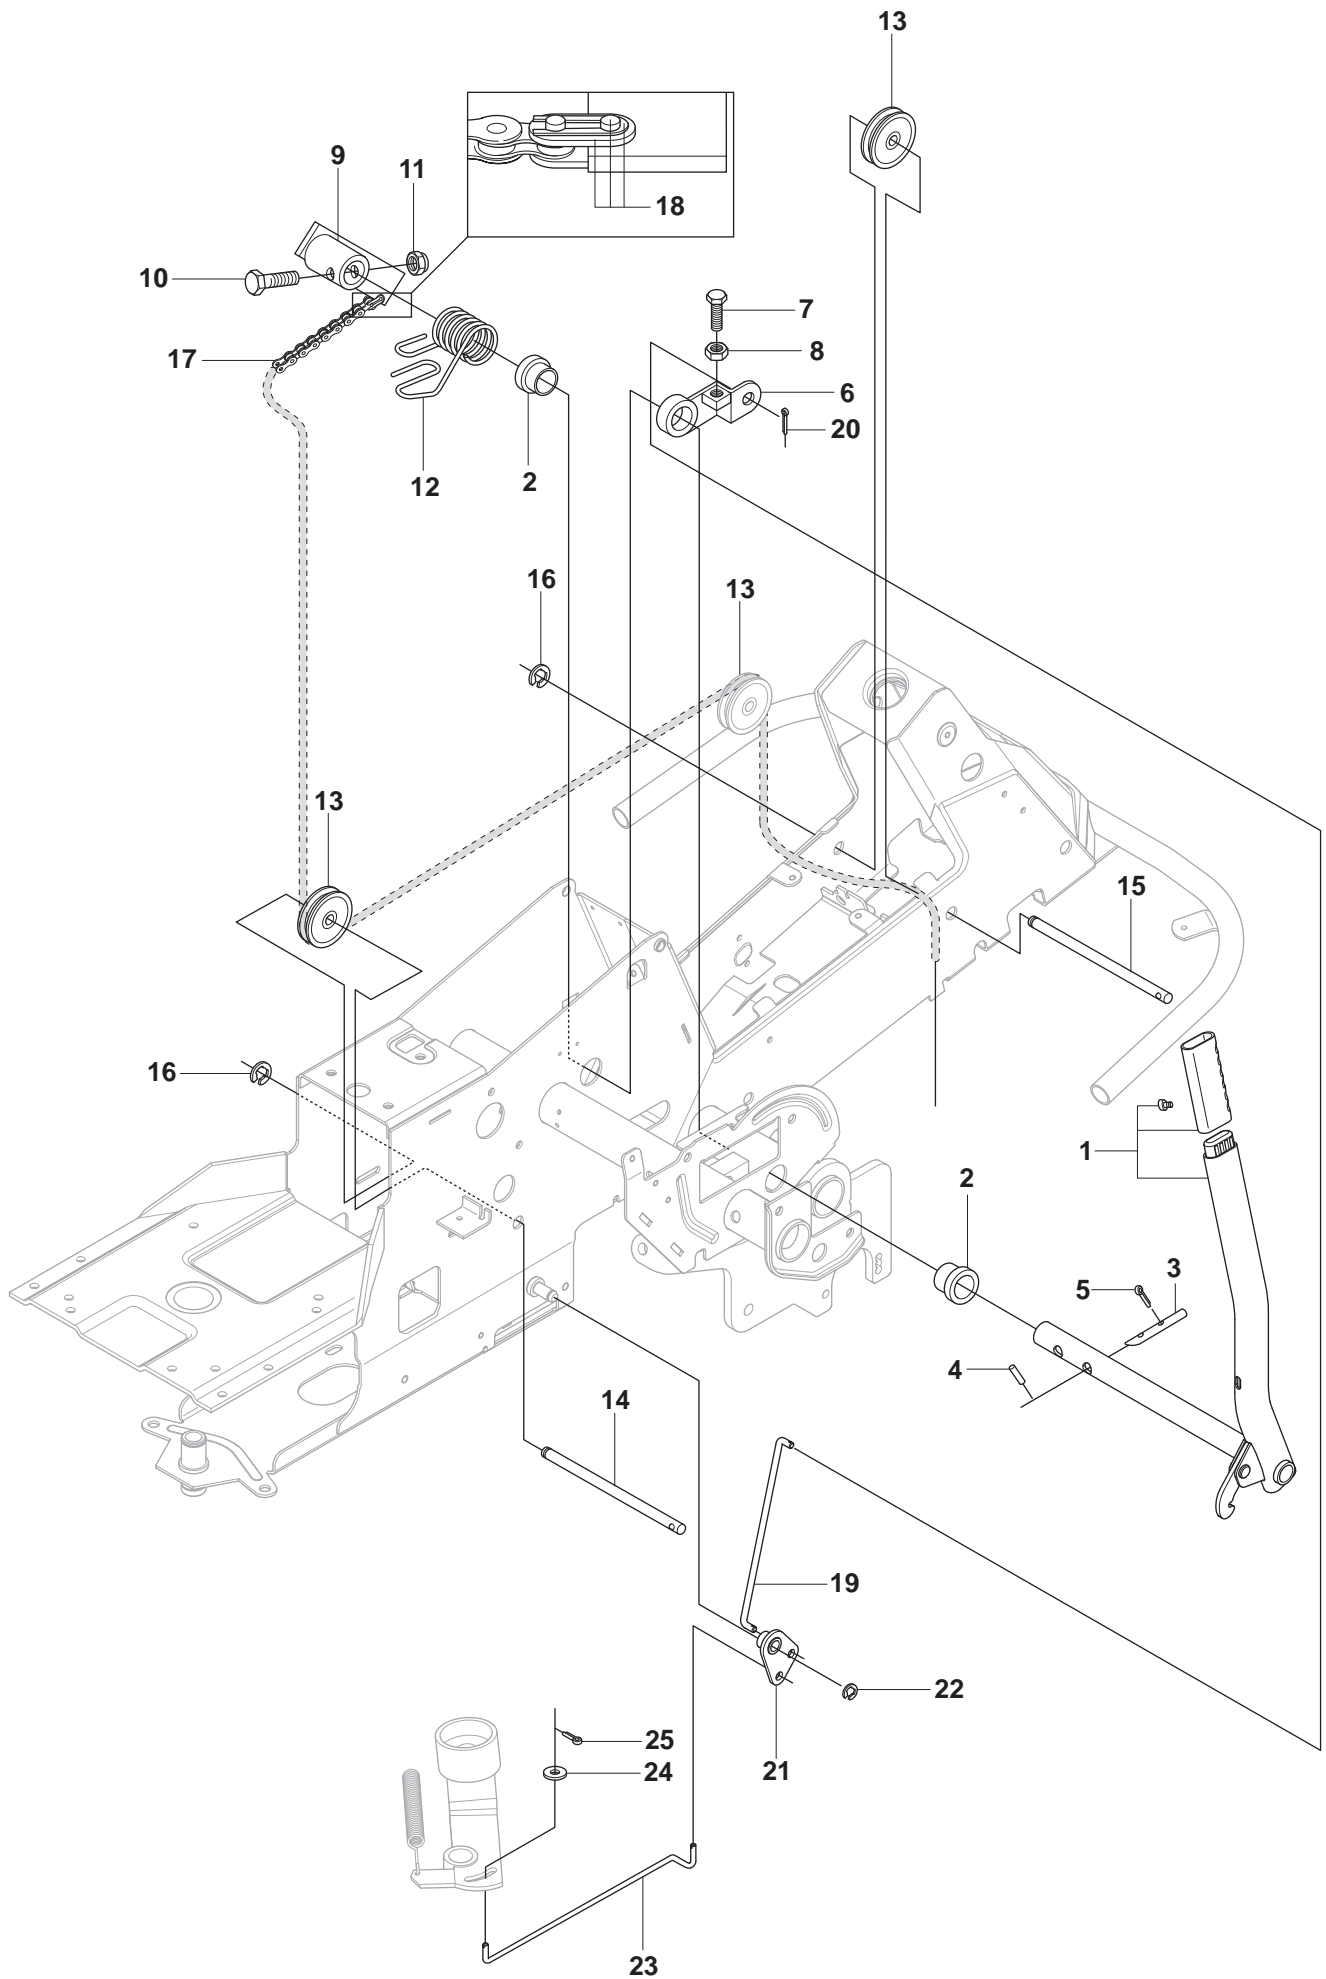

E

**966 83 03-01 RIDER R16C AWD
MOWER LIFT**

966 83 03-01 RIDER R16C AWD
MOWER LIFT

Pos.	Compl No.	Part No.	Description	Qty.	Notes
1		501 01 86-01		1	
2		506 55 65-01		2	
3		506 90 53-01		1	
4		721 12 59-30		1	
5		721 61 83-01		1	
6		506 78 43-01		1	
7		725 24 97-51		1	
8		731 23 20-51		1	
9		544 43 36-01		1	
10		725 25 42-51		1	
11		732 25 22-01		1	
12		506 91 68-01		1	
13		506 90 56-01		2	
14		506 90 57-01		1	
15		506 90 57-02		1	
16		735 31 18-20		2	
17		506 55 46-09		1	
18		506 55 47-01		1	
19		544 45 69-01		1	
20		721 61 83-01		1	
21		544 37 86-01		1	
22		735 31 14-20		1	
23		544 44 88-01		1	
24		734 11 64-41		1	
25		721 61 83-01		1