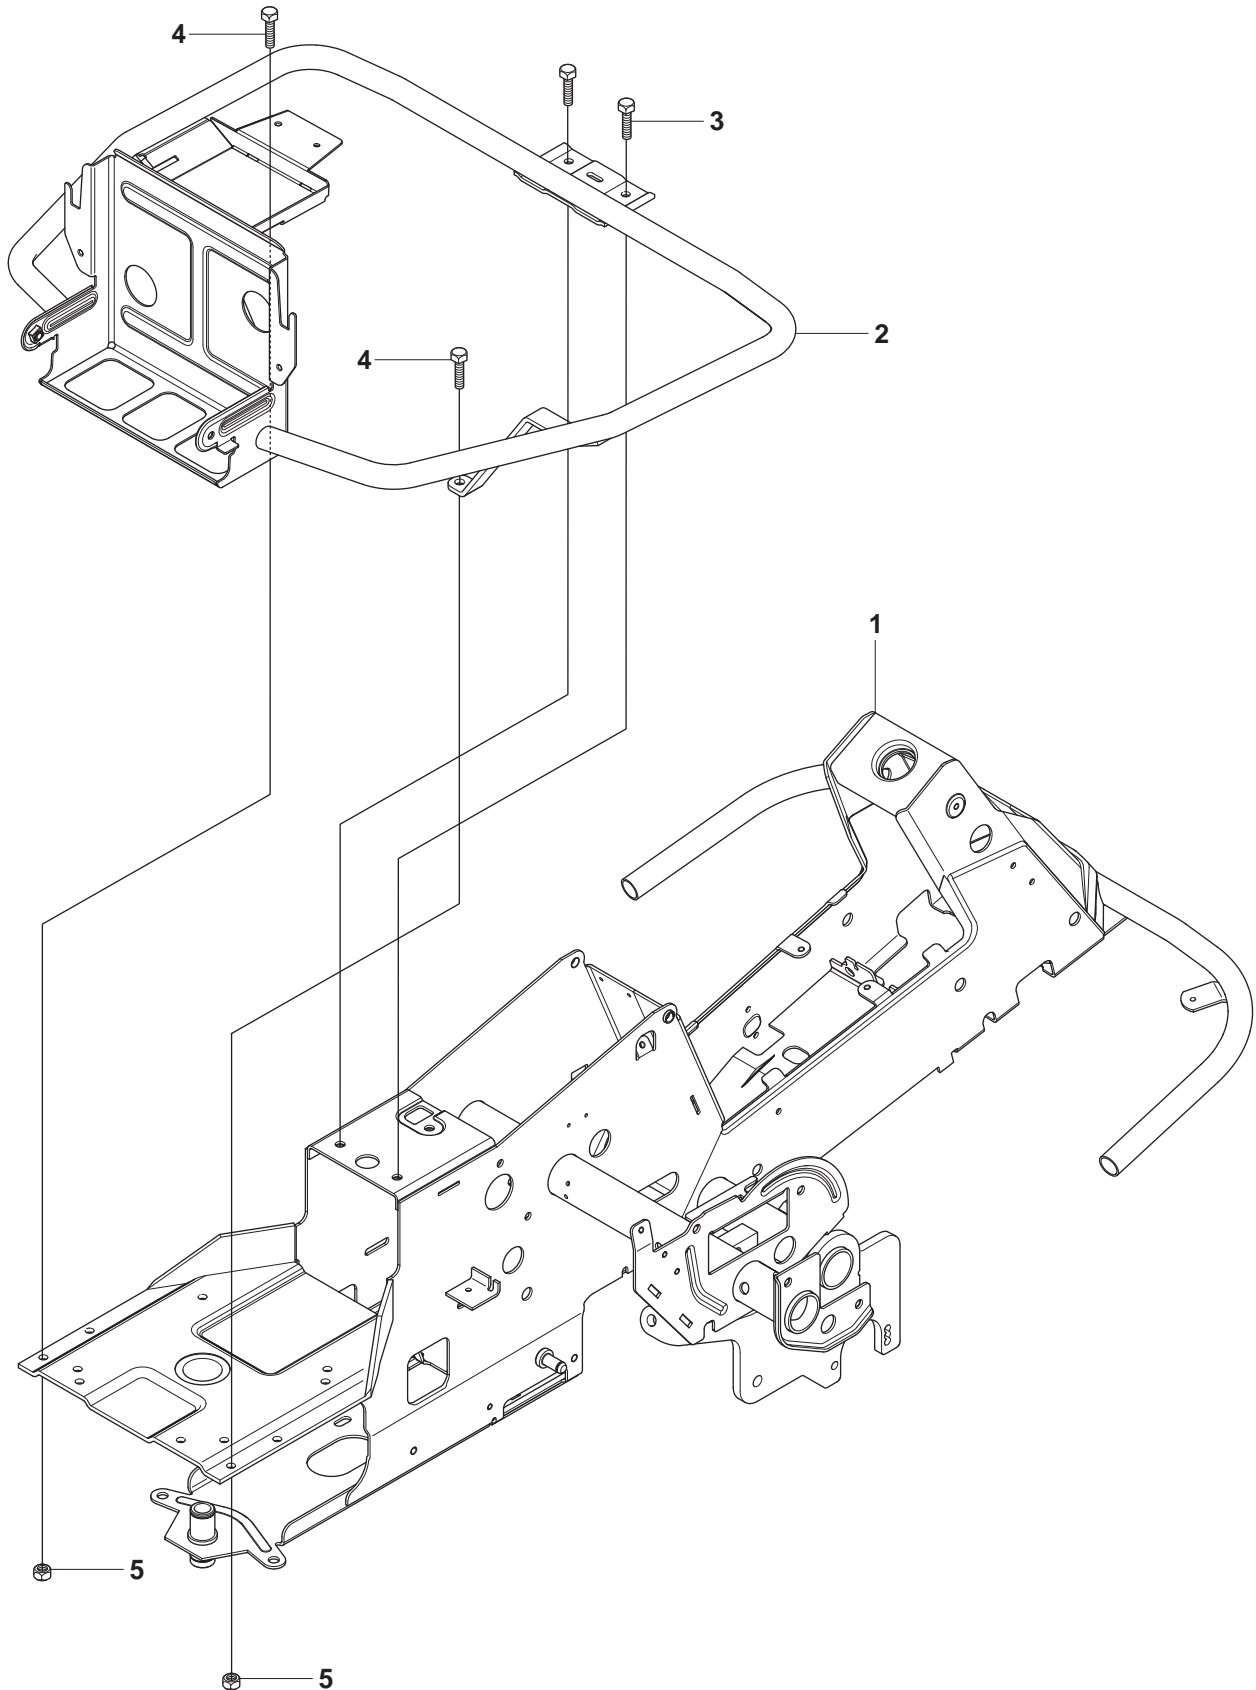

F

**966 83 03-01 RIDER R16C AWD
CHASSIS**

F

**966 83 03-01 RIDER R16C AWD
CHASSIS**

Pos.	Compl No.	Part No.	Description	Qty.	Notes
1		544 84 24-01		1	
2		544 24 45-01		1	
3		506 57 01-03		2	
4		725 24 51-71		2	
5		732 21 18-01		2