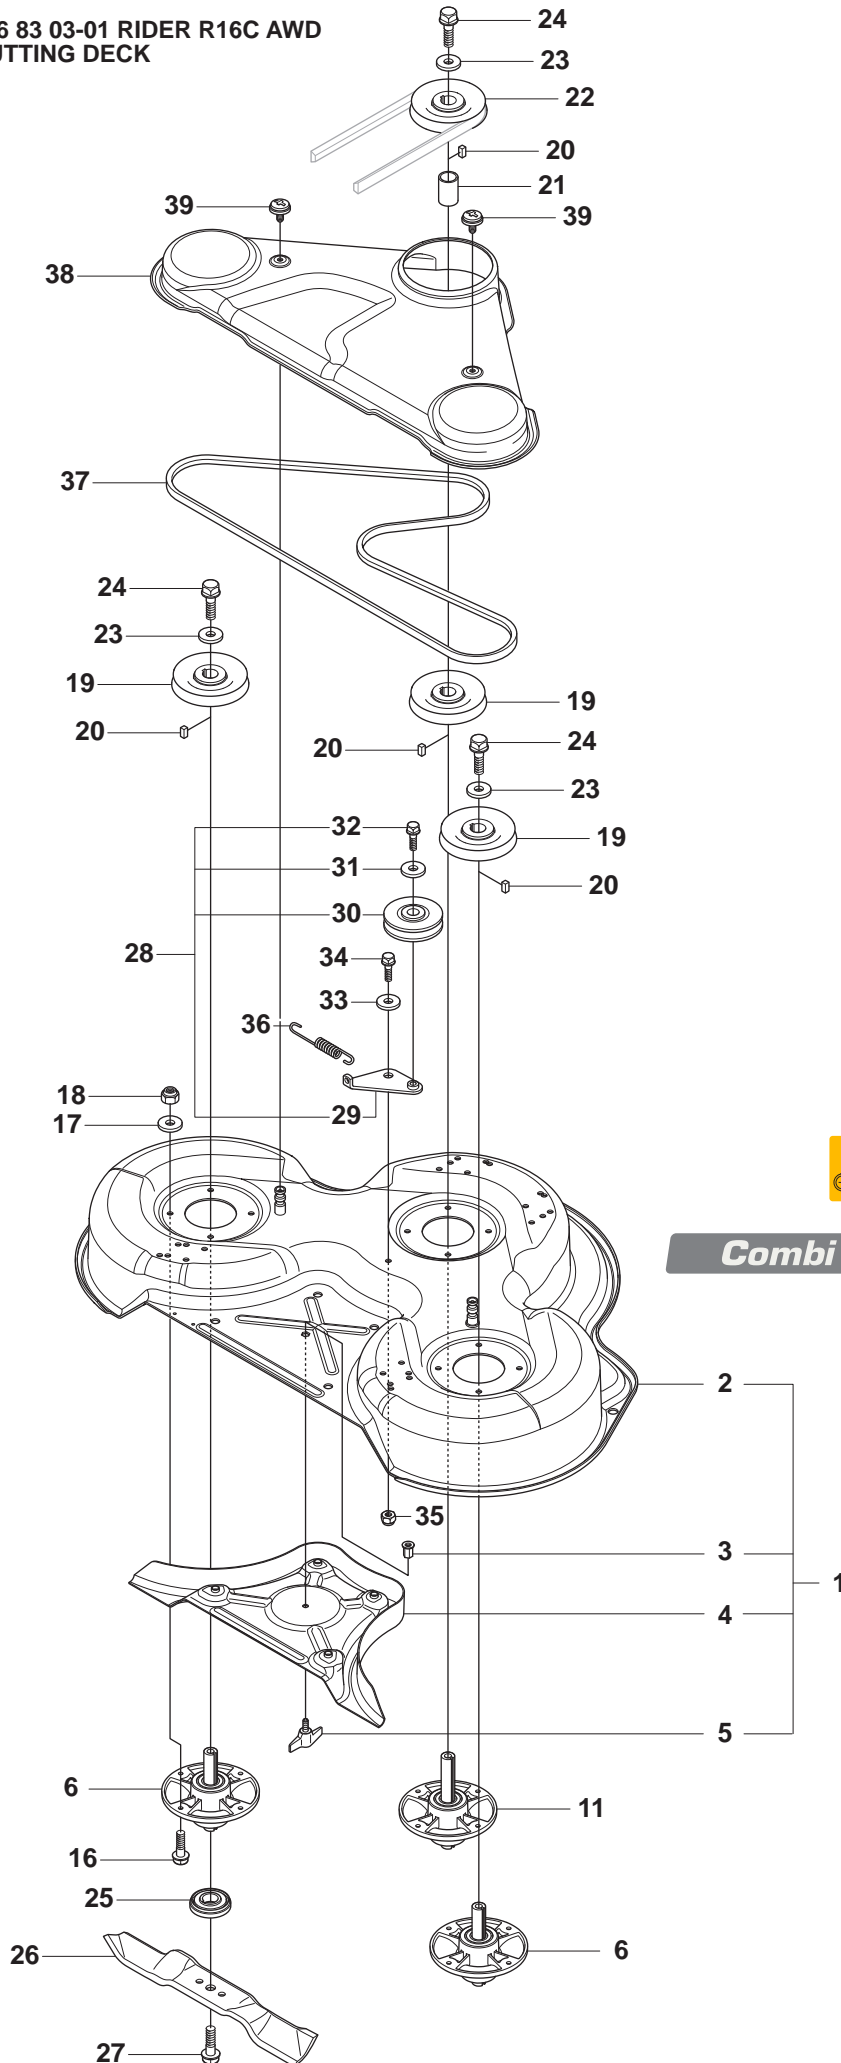

U2 966 83 03-01 RIDER R16C AWD
CUTTING DECK

966 83 03-01 RIDER R16C AWD
CUTTING DECK

Pos.	Compl No.	Part No.	Description	Qty.	Notes
1		544 06 57-04		1	U2
2	544 06 57-04	544 06 55-06		1	U2
3	544 06 57-04	506 91 62-01		1	U2
4	544 06 57-04	544 06 58-01		1	U2
5	544 06 57-04	544 06 61-01		1	U2
6		544 06 59-01		2	U2
7	544 06 59-01	544 06 79-02		1	U2
8	544 06 59-01	738 23 04-34		2	U2
9	544 06 59-01	544 06 80-01		1	U2
10	544 06 59-01	544 06 78-01		1	U2
11		544 06 59-03		1	U2
12	544 06 59-03	544 06 79-01		1	U2
13	544 06 59-03	738 23 04-34		2	U2
14	544 06 59-03	544 06 80-01		1	U2
15	544 06 59-03	544 06 78-01		1	U2
16		535 42 38-01		12	U2
17		734 11 64-01		12	U2
18		732 21 18-01		12	U2
19		506 92 21-01		3	U2
20		506 53 35-01		4	U2
21		544 06 80-03		1	U2
22		506 77 86-01		1	U2
23		734 11 74-41		3	U2
24		506 67 54-02		3	U2
25		544 06 49-01		3	U2
26		544 06 77-01		3	U2
27		506 67 54-02		3	U2
28		506 79 73-01		1	U2
29	506 79 73-01	506 79 71-01		1	U2
30	506 79 73-01	506 79 32-01		1	U2
31	506 79 73-01	734 11 64-41		1	U2
32	506 79 73-01	506 55 83-02		1	U2
33		506 91 87-02		1	U2
34		725 24 51-71		1	U2
35		732 21 18-01		1	U2
36		506 53 31-01		1	U2
37		544 06 81-01		1	U2
38		544 06 63-01		1	U2
39		544 40 05-01		2	U2
40		544 22 07-01		1	U1
41		544 22 59-01		1	U1
42		506 86 96-01		8	U1
43		506 81 38-01		2	U1
44		544 37 91-01		1	U1
45		506 96 37-01		1	U1
46		544 40 51-01		1	U1
47		544 40 52-01		1	U1
48		544 83 56-01		1	U1
49	544 83 56-01	544 83 66-01		1	U1
50	544 83 56-01	506 97 64-02		1	U1
51	544 83 56-01	506 79 32-02		1	U1
52	544 83 56-01	734 11 64-41		1	U1
53	544 83 56-01	725 24 59-51		1	U1
54	544 83 56-01	732 21 18-01		1	U1
55	544 83 56-01	506 99 20-01		1	U1
56	544 83 56-01	734 11 64-41		1	U1
57	544 83 56-01	725 24 60-51		1	U1
58	544 83 56-01	732 21 18-01		1	U1
59	544 83 56-01	506 97 68-01		1	U1
60		725 24 61-51		4	U1
61		725 24 62-51		4	U1
62		732 21 18-01		8	U1
63		544 22 69-01		1	U1
64		544 45 14-01		1	U1