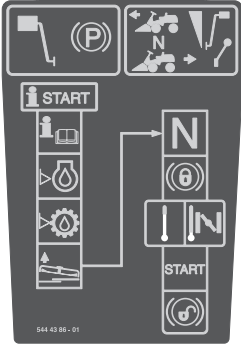

966 83 03-01 RIDER R16C AWD
DECALS

1

2

3

4

5

6

7

8