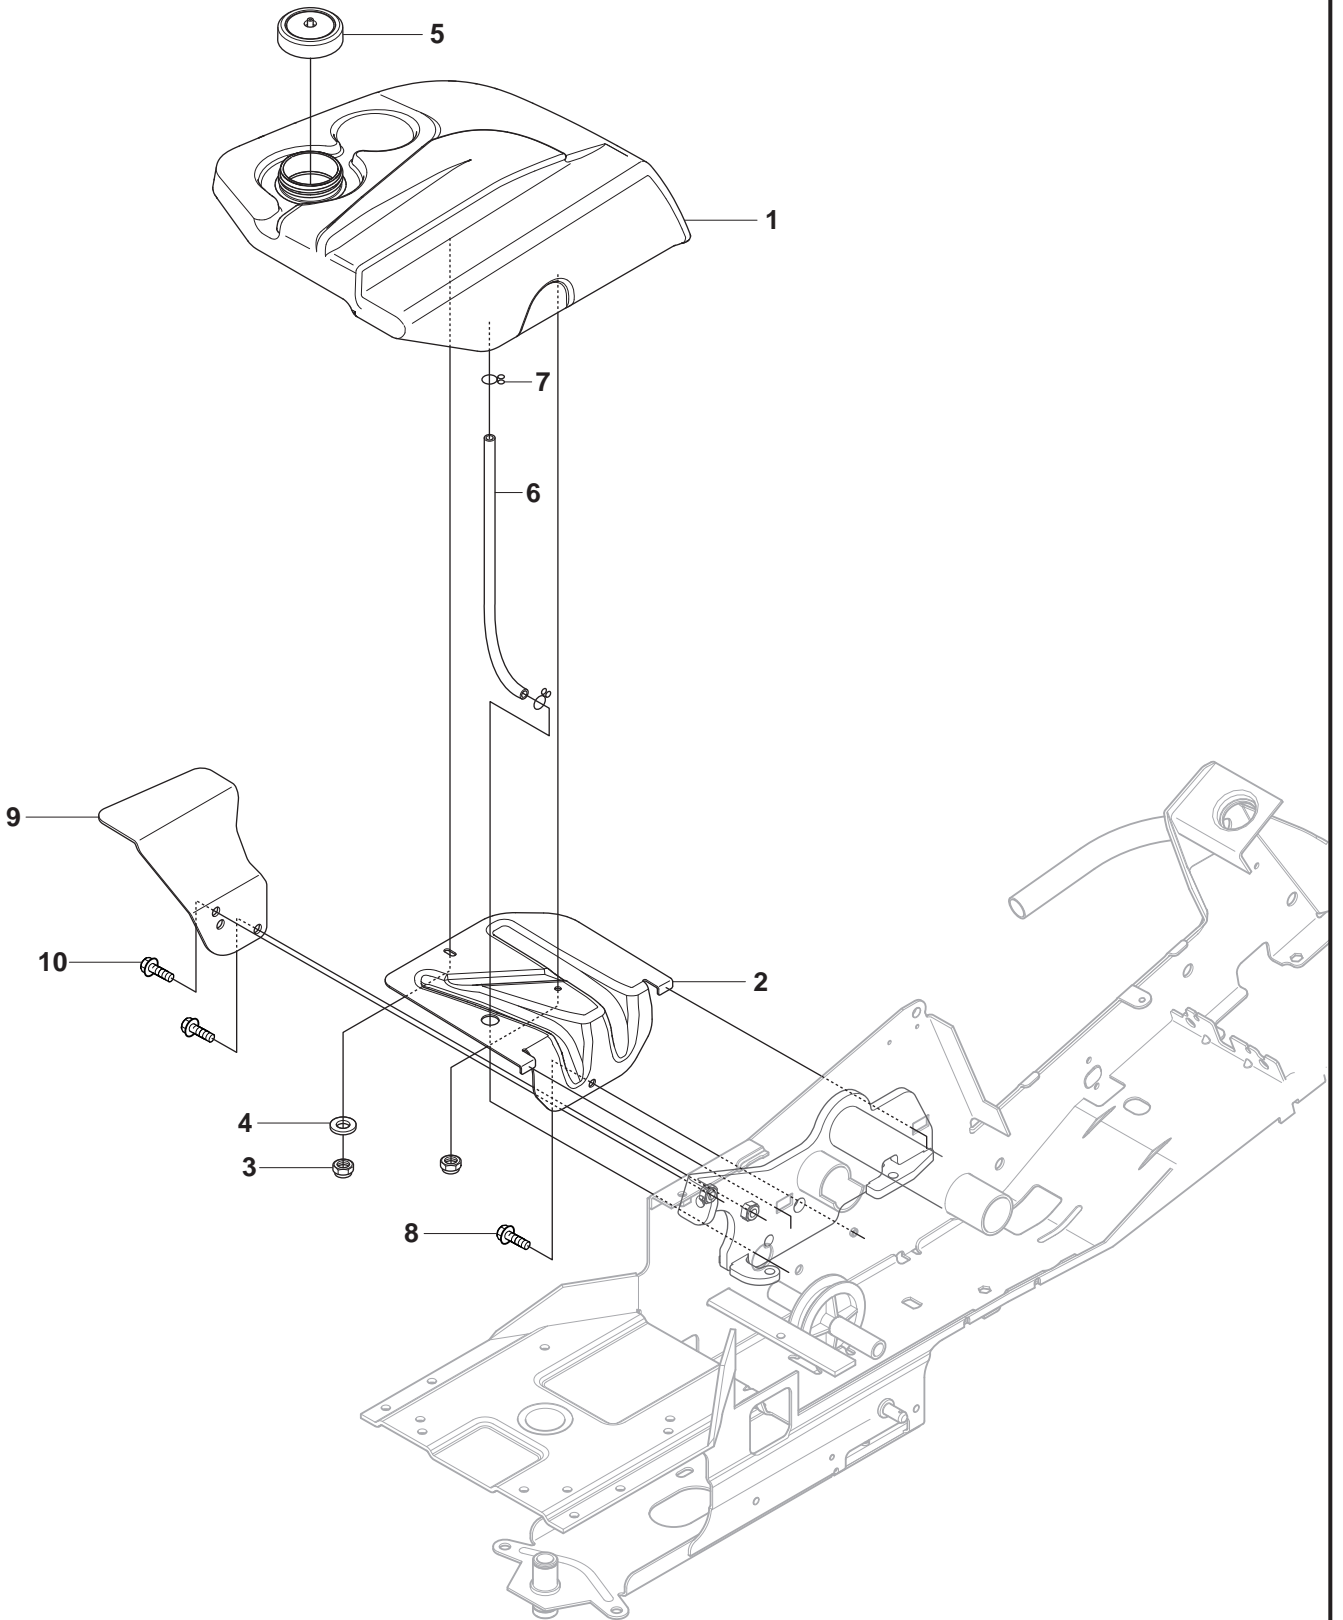

B 966 83 03-01 RIDER R16C AWD
FUEL SYSTEM

B

**966 83 03-01 RIDER R16C AWD
FUEL SYSTEM**

Pos.	Compl No.	Part No.	Description	Qty.	Notes
1		535 50 13-01		1	
2		544 32 93-01		1	
3		732 21 16-01		2	
4		734 11 56-01		1	
5		506 67 33-01		1	
6		506 94 67-07		1	
7		535 46 97-01		2	
8		725 23 64-61		1	
9		501 02 03-01		1	
10		725 24 93-71		2