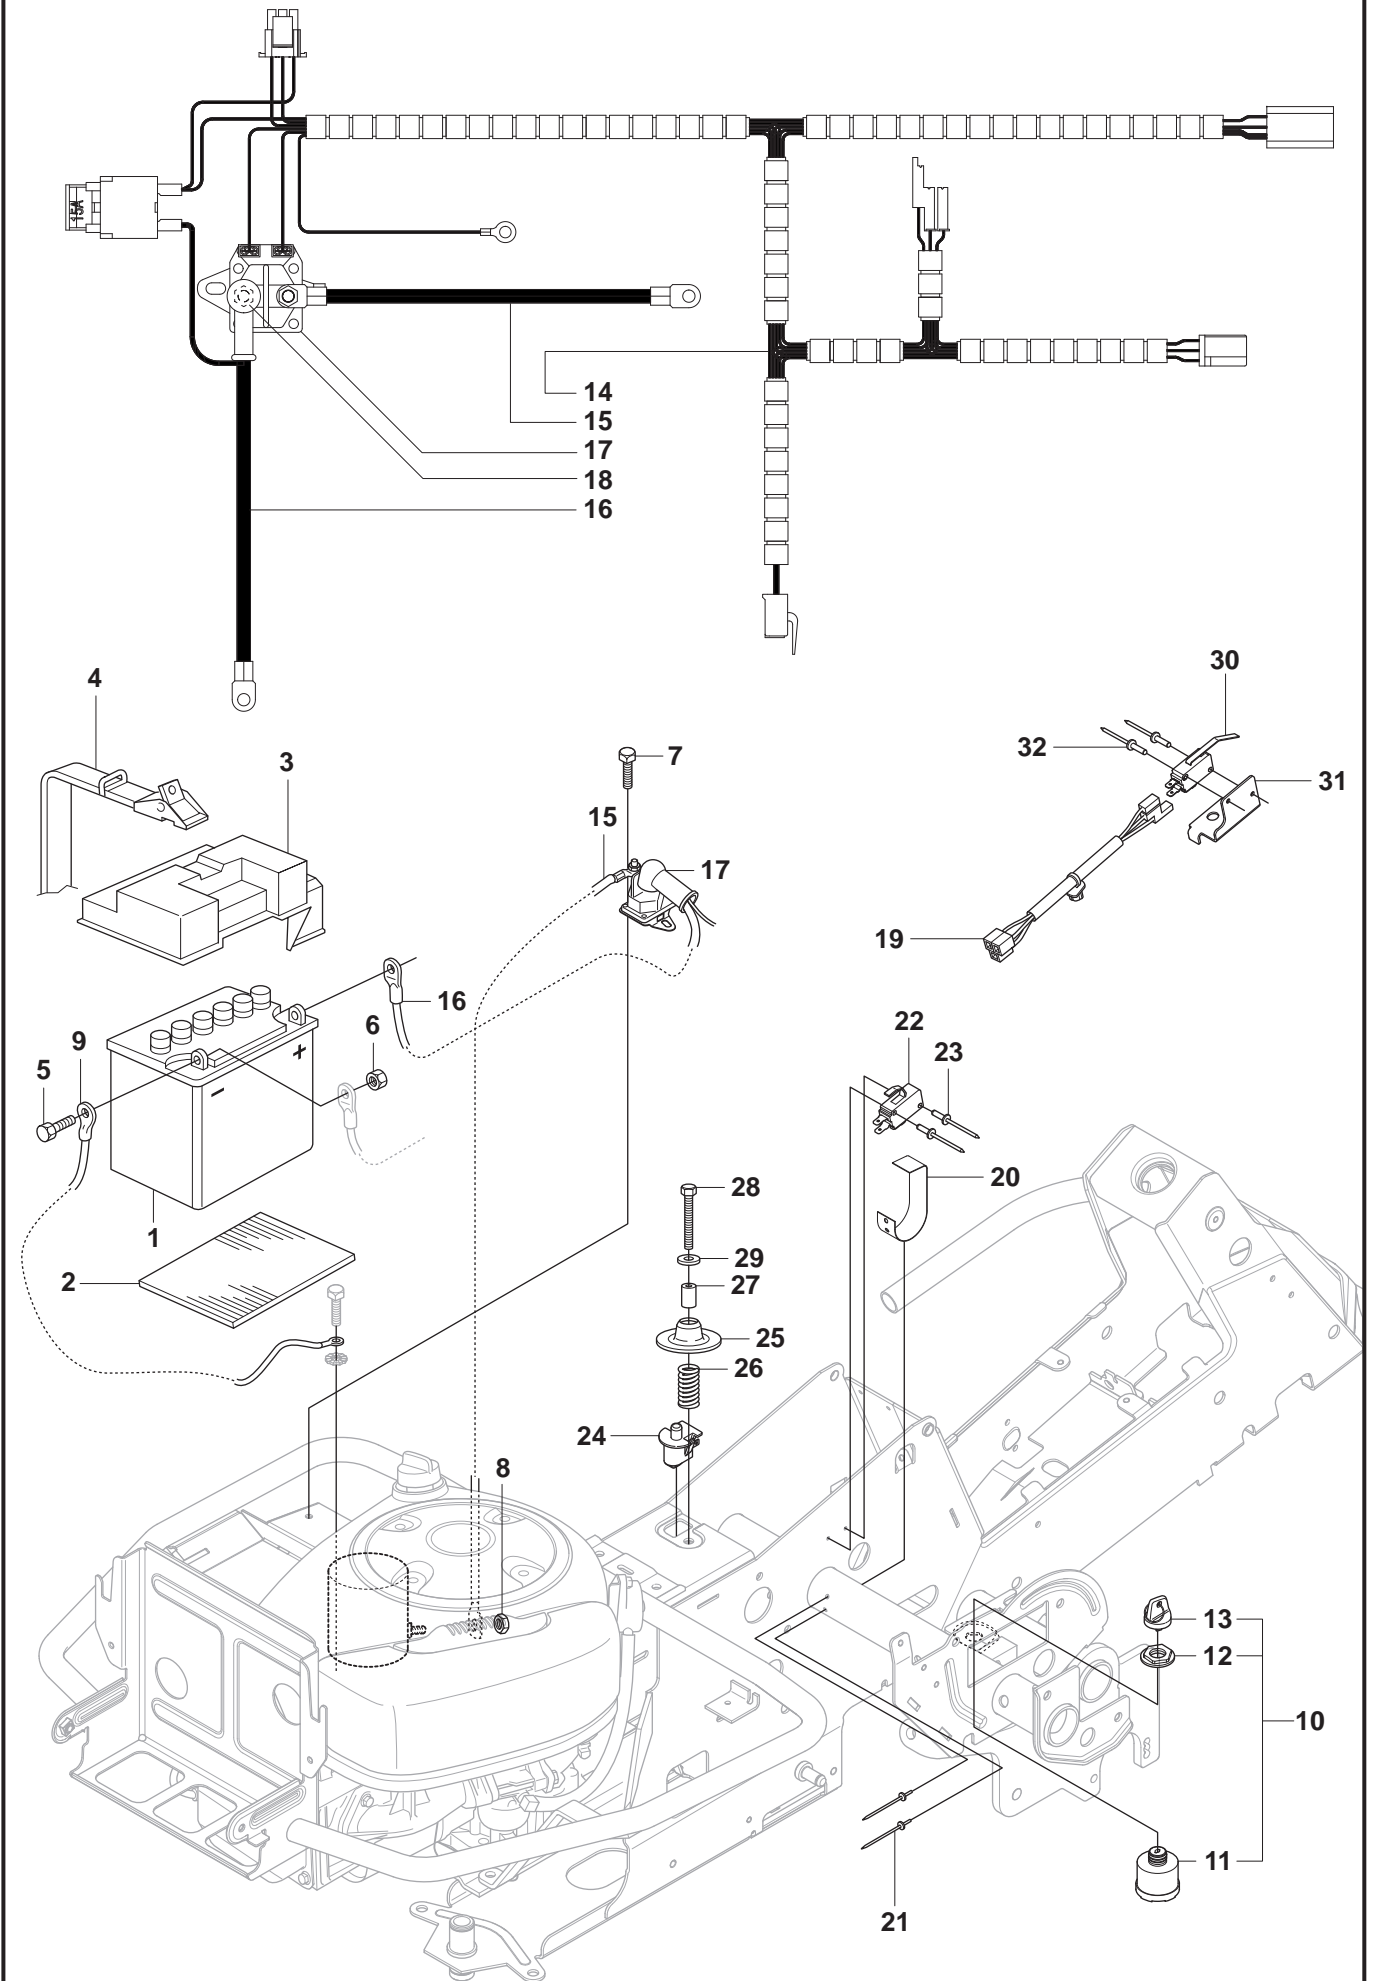

966 83 03-01 RIDER R16C AWD
ELECTRICAL

966 83 03-01 RIDER R16C AWD
ELECTRICAL

Pos.	Compl No.	Part No.	Description	Qty.	Notes
1		506 78 88-01		1	
2		535 44 11-01		1	
3		506 80 99-01		1	
4		506 83 68-02		1	
5		725 23 70-71		1	
6		731 23 16-01		1	
7		725 23 64-61		1	
8		506 89 98-01		1	
9		544 96 76-01		1	
10		544 44 21-01		1	
11	544 44 21-01	544 44 22-01		1	
12	544 44 21-01	544 44 23-01		1	
13	544 44 21-01	544 44 24-01		1	
14		544 92 63-01		1	
15		544 92 86-01		1	
16		544 92 61-01		1	
17		544 43 98-01		1	
18		506 89 98-01		2	
19		544 89 22-01		1	
20		506 90 93-01		1	
21		722 78 39-02		2	
22		535 46 91-01		1	
23		544 44 07-01		2	
24		506 90 96-01		1	
25		506 90 97-01		1	
26		544 44 12-01		1	
27		506 90 99-02		1	
28		725 24 60-51		1	
29		734 11 64-01		1	
30		544 41 55-01		1	
31		544 41 57-01		1	
32		544 44 07-01		2