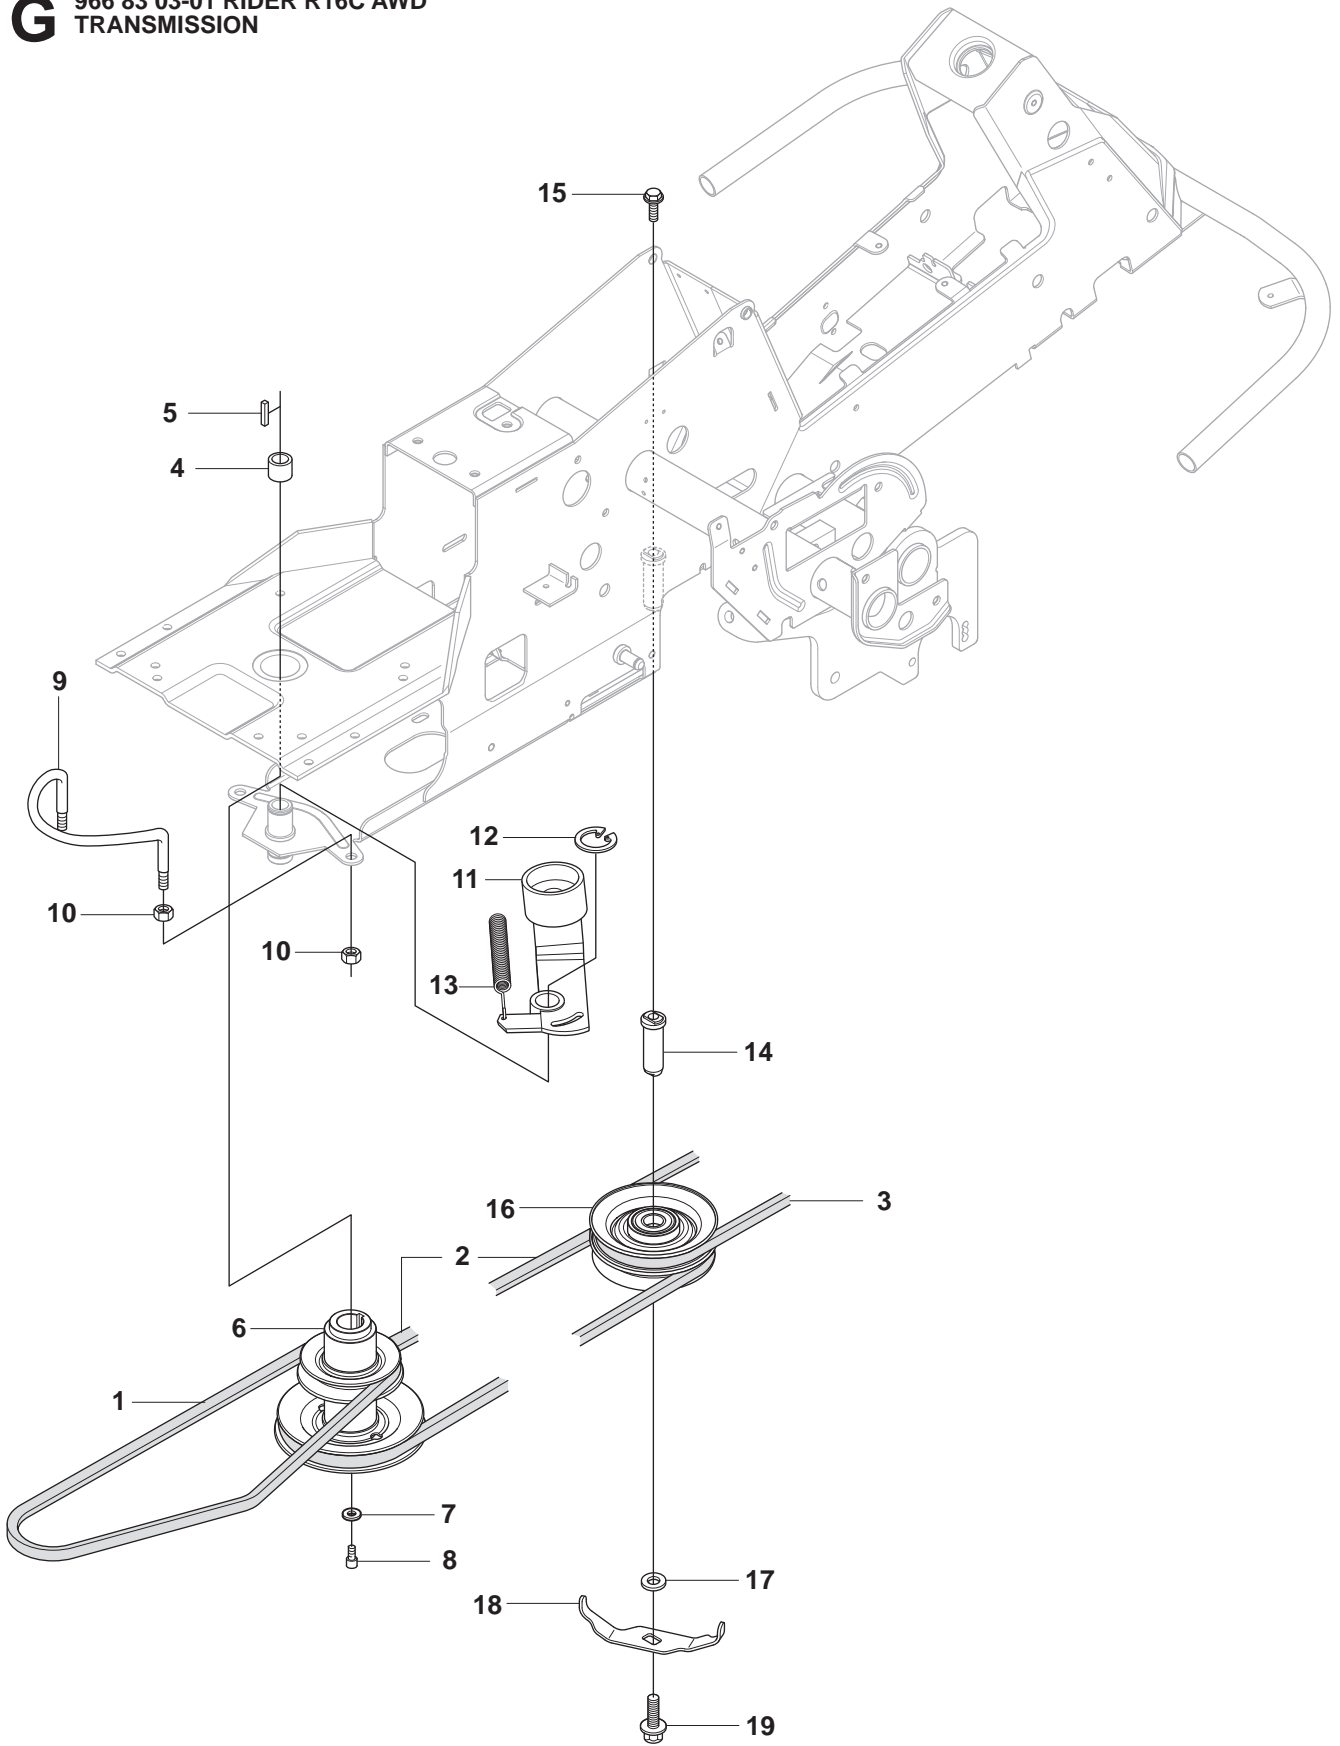

966 83 03-01 RIDER R16C AWD
TRANSMISSION

966 83 03-01 RIDER R16C AWD
TRANSMISSION

Pos.	Compl No.	Part No.	Description	Qty.	Notes
1		506 98 83-01		1	
2		544 40 02-01		1	
3		544 23 89-01		1	
4		506 50 92-01		1	
5		506 55 59-01		1	
6		535 48 24-01		1	
7		506 59 75-01		1	
8		506 55 60-02		1	
9		506 66 45-01		1	
10		731 23 20-51		4	
11		535 48 44-01		1	
12		735 31 26-00		1	
13		506 66 56-01		1	
14		544 42 61-01		1	
15		506 67 54-02	NEW PART	1	
16		535 48 22-01		1	
17		506 77 57-01		1	
18		544 40 53-01		1	
19		506 57 01-05		1