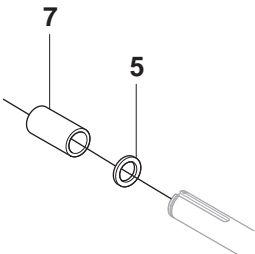

R 966 83 03-01 RIDER R16C AWD
WHEELS & TIRES

R

**966 83 03-01 RIDER R16C AWD
WHEELS & TIRES**

Pos.	Compl No.	Part No.	Description	Qty.	Notes
1		544 12 63-01		4	
2	544 12 63-01	544 11 42-01		1	
3	544 12 63-01	535 46 00-01		1	
4	544 12 63-01	506 57 43-01		1	
5		506 50 48-03		2	
6		506 94 58-01		1	
7		506 59 62-03		2	
8		544 13 26-01		1	
9		544 13 26-02		1	
10		506 50 48-05		4	
11		506 89 90-01		4	
12		544 35 35-01		4