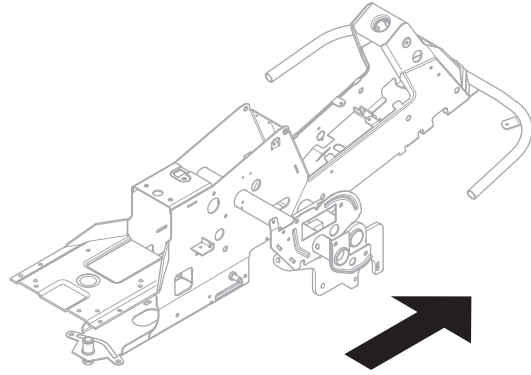

R 966 83 03-01 RIDER R16C AWD
WHEELS & TIRES

R

**966 83 03-01 RIDER R16C AWD
WHEELS & TIRES**

Pos.	Compl No.	Part No.	Description	Qty.	Notes
1		544 12 63-01		4	
2	544 12 63-01	544 11 42-01		1	
3	544 12 63-01	535 46 00-01		1	
4	544 12 63-01	506 57 43-01		1	
5		506 50 48-03		2	
6		506 94 58-01		1	
7		506 59 62-03		2	
8		544 13 26-01		1	
9		544 13 26-02		1	
10		506 50 48-05		4	
11		506 89 90-01		4	
12		544 35 35-01		4