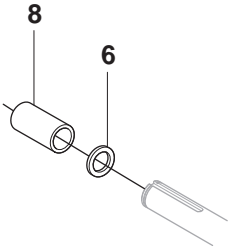

R 966 83 03-01 RIDER R16C AWD
WHEELS & TIRES

R

**966 83 03-01 RIDER R16C AWD
WHEELS & TIRES**

Pos.	Compl No.	Part No.	Description	Qty.	Notes
1		544 12 63-01		4	
2	544 12 63-01	544 11 42-01		1	
3	544 12 63-01	535 46 00-01		1	
4	544 12 63-01	506 57 43-01		1	
5		506 50 48-03		2	
6		506 94 58-01		1	
7		506 59 62-03		2	
8		544 13 26-01		1	
9		544 13 26-02		1	
10		506 50 48-05		4	
11		506 89 90-01		4	
12		544 35 35-01		4