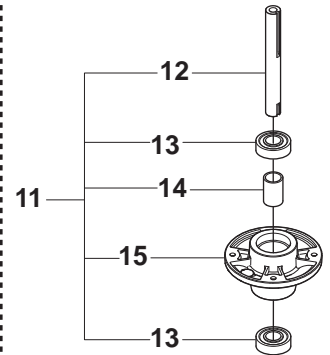

Mitten.
Centre.
Centre.
Zentrum.
Keski.