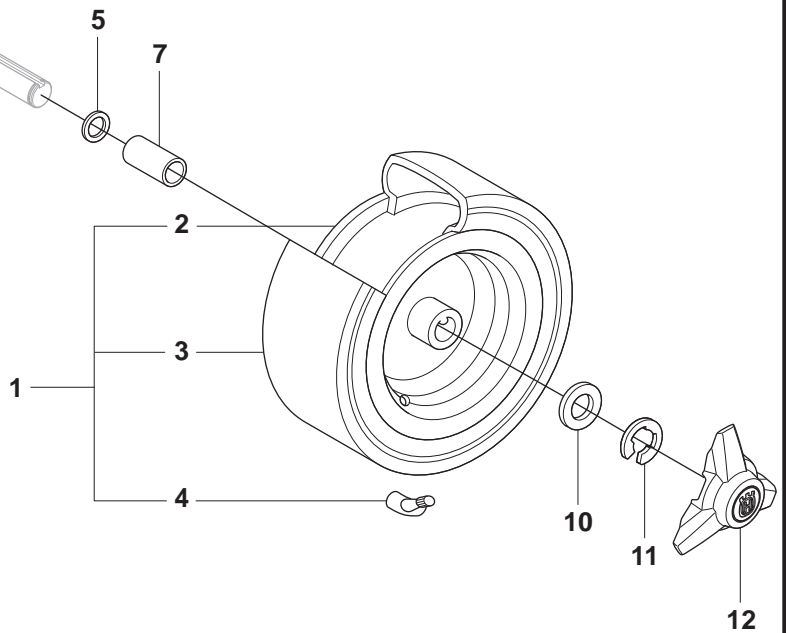

R 966 83 03-01 RIDER R16C AWD
WHEELS & TIRES

R

**966 83 03-01 RIDER R16C AWD
WHEELS & TIRES**

Pos.	Compl No.	Part No.	Description	Qty.	Notes
1		544 12 63-01		4	
2	544 12 63-01	544 11 42-01		1	
3	544 12 63-01	535 46 00-01		1	
4	544 12 63-01	506 57 43-01		1	
5		506 50 48-03		2	
6		506 94 58-01		1	
7		506 59 62-03		2	
8		544 13 26-01		1	
9		544 13 26-02		1	
10		506 50 48-05		4	
11		506 89 90-01		4	
12		544 35 35-01		4