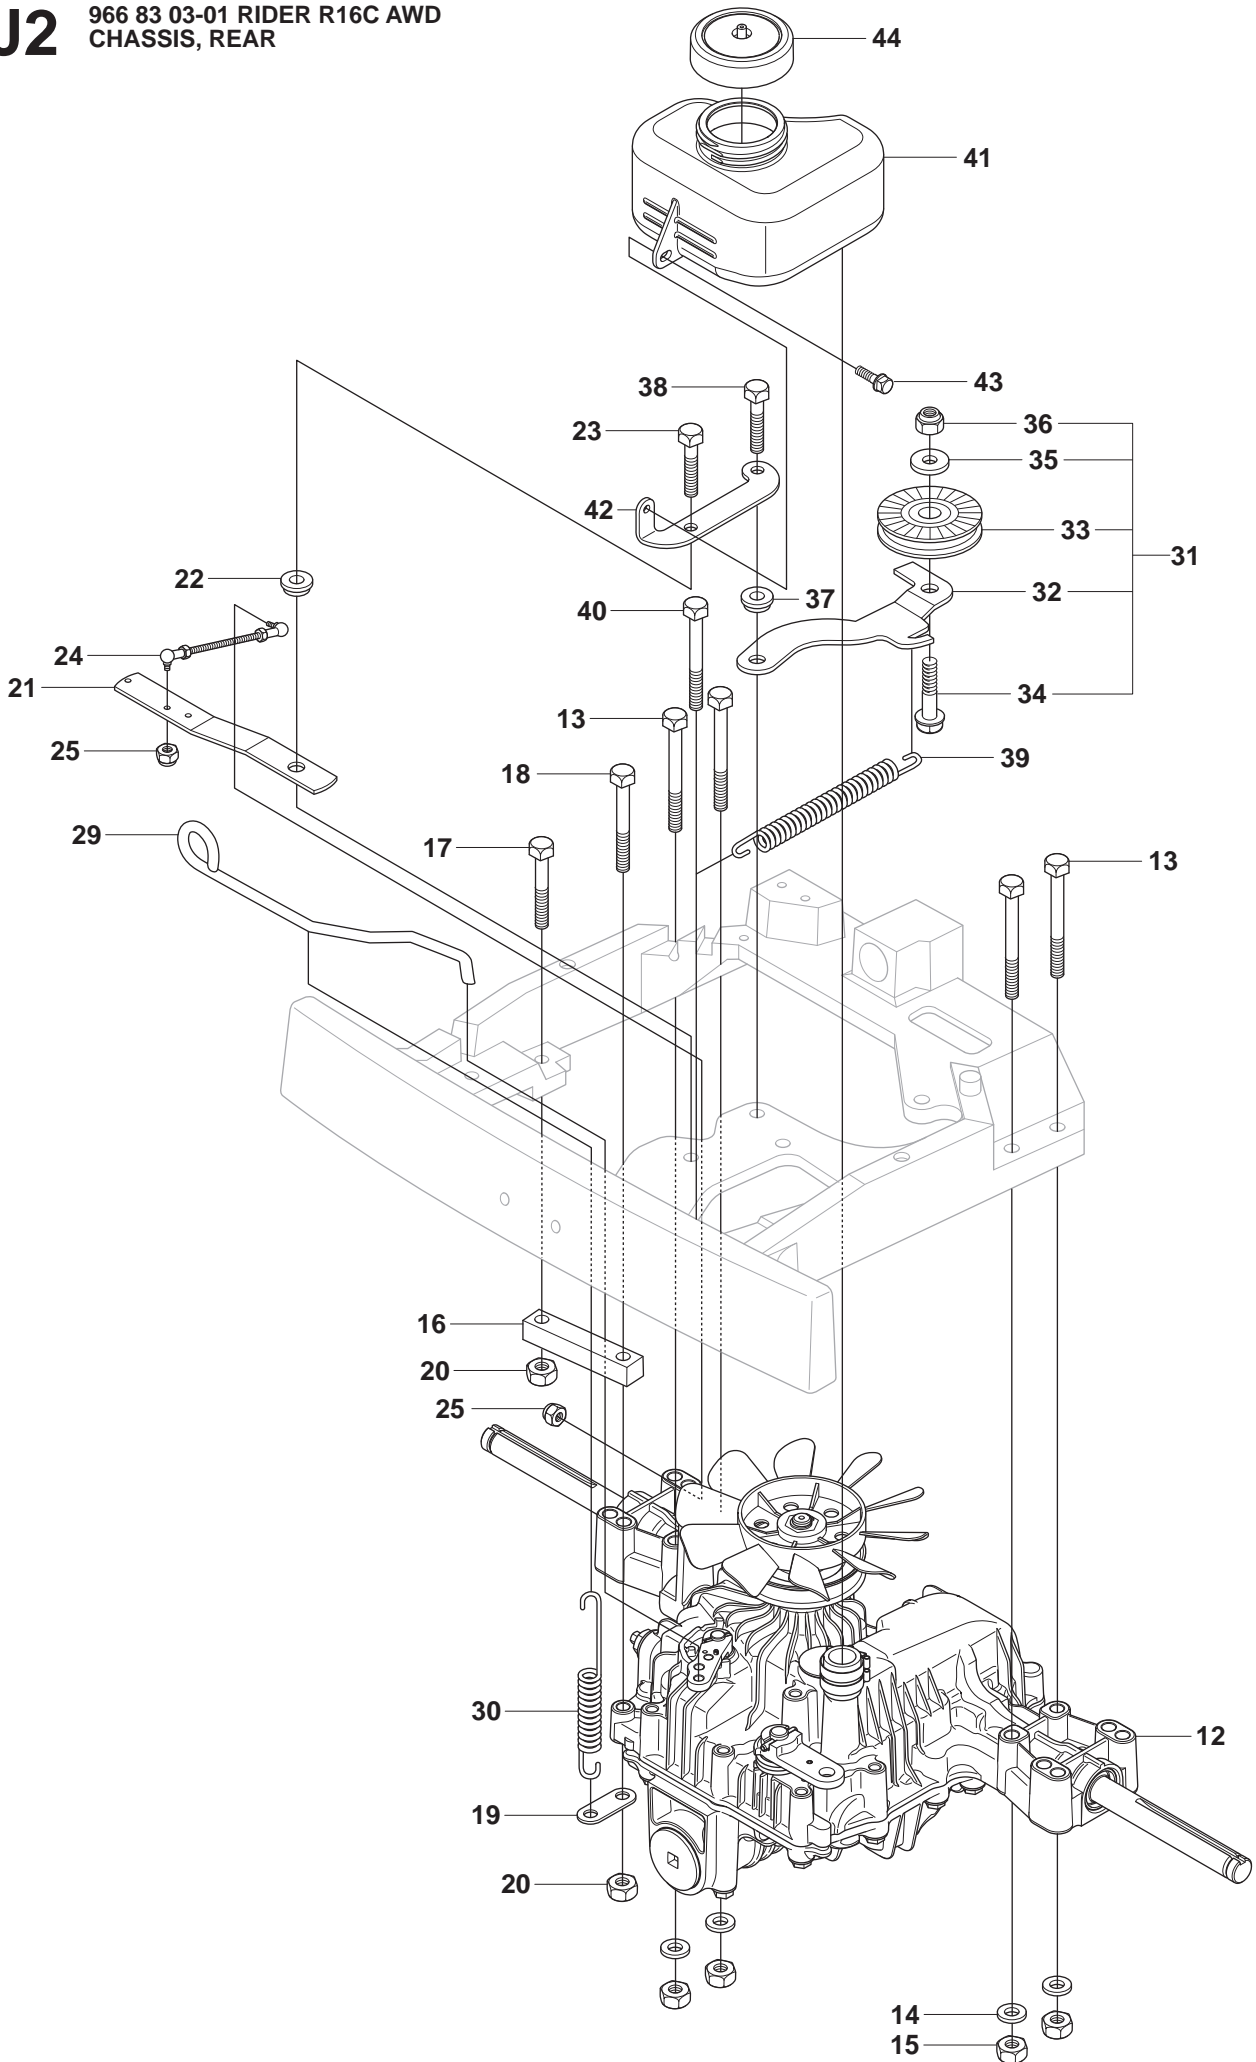

J2

966 83 03-01 RIDER R16C AWD
CHASSIS, REAR

J

**966 83 03-01 RIDER R16C AWD
CHASSIS, REAR**

Pos.	Compl No.	Part No.	Description	Qty.	Notes
1		506 98 58-03		1	J1
2		738 21 05-04		1	J1
3		738 21 10-04		1	J1
4		735 31 40-10		1	J1
5		735 31 26-00		1	J1
6		506 98 59-01		1	J1
7		735 31 26-00		2	J1
8		506 77 34-01		2	J1
9		740 68 14-21		1	J1
10		535 40 60-01		1	J1
11	535 40 60-01	506 98 61-02		2	J1
12		544 11 61-01		1	J2
13		725 24 67-51		4	J2
14		734 11 64-01		4	J2
15		731 23 18-01		4	J2
16		506 98 72-01		1	J2
17		725 24 59-51		1	J2
18		725 24 62-51		1	J2
19		506 59 93-01		1	J2
20		731 23 18-01		2	J2
21		506 98 74-03		1	J2
22		506 91 87-02		1	J2
23		725 24 51-51		1	J2
24		506 98 75-01		1	J2
25		732 21 14-01		2	J2
26		544 26 21-01		1	J1
27		506 56 65-01		1	J1
28		725 23 64-61		1	J1
29		506 98 82-01		1	J2
30		506 83 43-01		1	J2
31		506 98 84-01		1	J2
32	506 98 84-01	506 98 85-01		1	J2
33	506 98 84-01	506 94 69-01		1	J2
34	506 98 84-01	725 24 55-51		1	J2
35	506 98 84-01	734 11 64-41		1	J2
36	506 98 84-01	732 21 18-01		1	J2
37		506 91 87-02		1	J2
38		725 24 51-51		1	J2
39		506 98 86-01		1	J2
40		725 24 64-51		1	J2
41		544 10 01-01		1	J2
42		544 12 17-01		1	J2
43		725 23 64-61		1	J2
44		506 67 33-01		1	J2
45		506 88 99-01		1	J1
46		725 24 93-71		2	J1