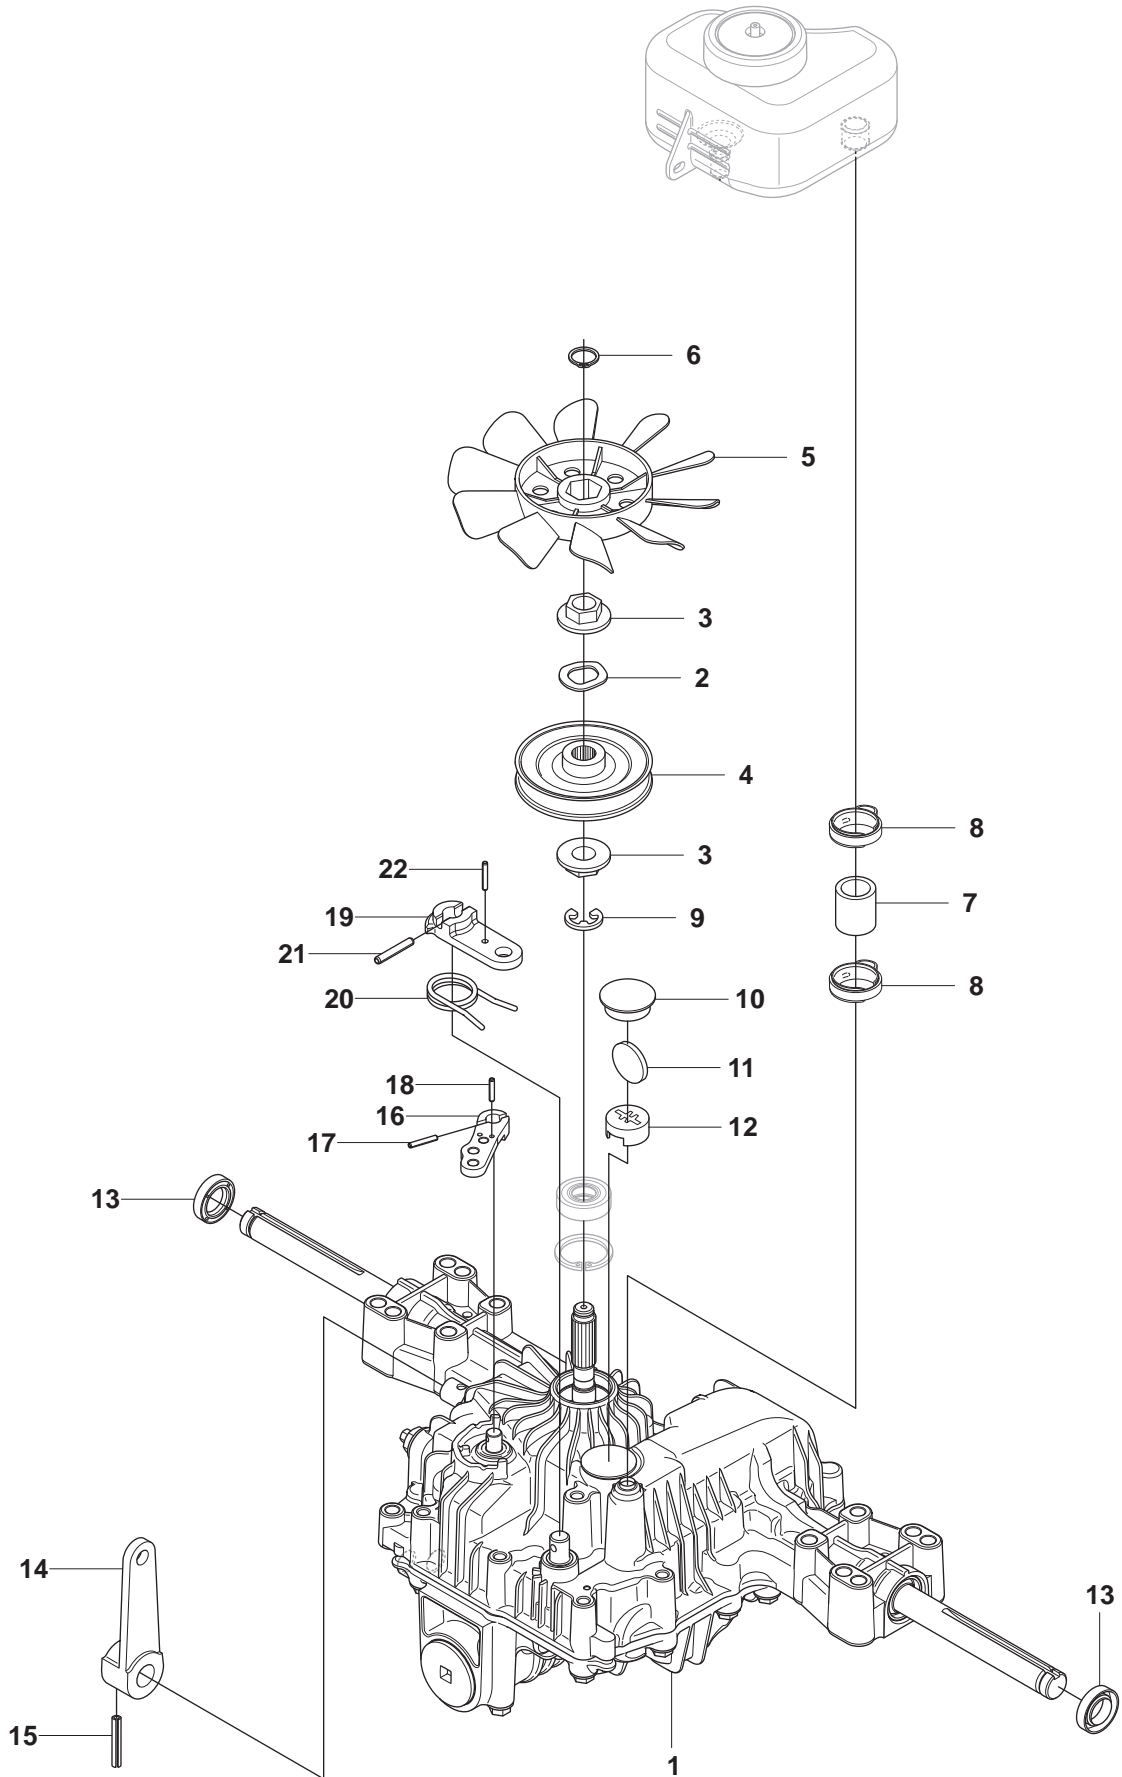

966 83 03-01 RIDER R16C AWD
HYDROSTAT K574 SP

Pos.	Compl No.	Part No.	Description	Qty.	Notes
1		544 11 61-01		1	
2		506 98 65-01		1	
3		506 98 66-01		2	
4		502 45 19-01	NEW PART	1	
5		506 98 68-01		1	
6		735 31 15-00		1	
7		502 45 16-01	NEW PART	1	
8		506 98 70-01		2	
9	544 11 61-01	535 40 28-07	NEW PART	1	
10	544 11 61-01	535 40 28-32		1	
11	544 11 61-01	535 40 28-29		1	
12	544 11 61-01	502 45 20-01	NEW PART	1	
13	544 11 61-01	535 40 28-37		2	
14	544 11 61-01	502 45 32-01	NEW PART	1	
15	544 11 61-01	535 40 28-09		1	
16	544 11 61-01	535 40 28-17		1	
17	544 11 61-01	535 40 28-16		1	
18	544 11 61-01	535 40 28-33		1	
19	544 11 61-01	535 40 28-38		1	
20	544 11 61-01	535 40 28-39		1	
21	544 11 61-01	535 40 28-40		1	
22	544 11 61-01	535 40 28-41		1