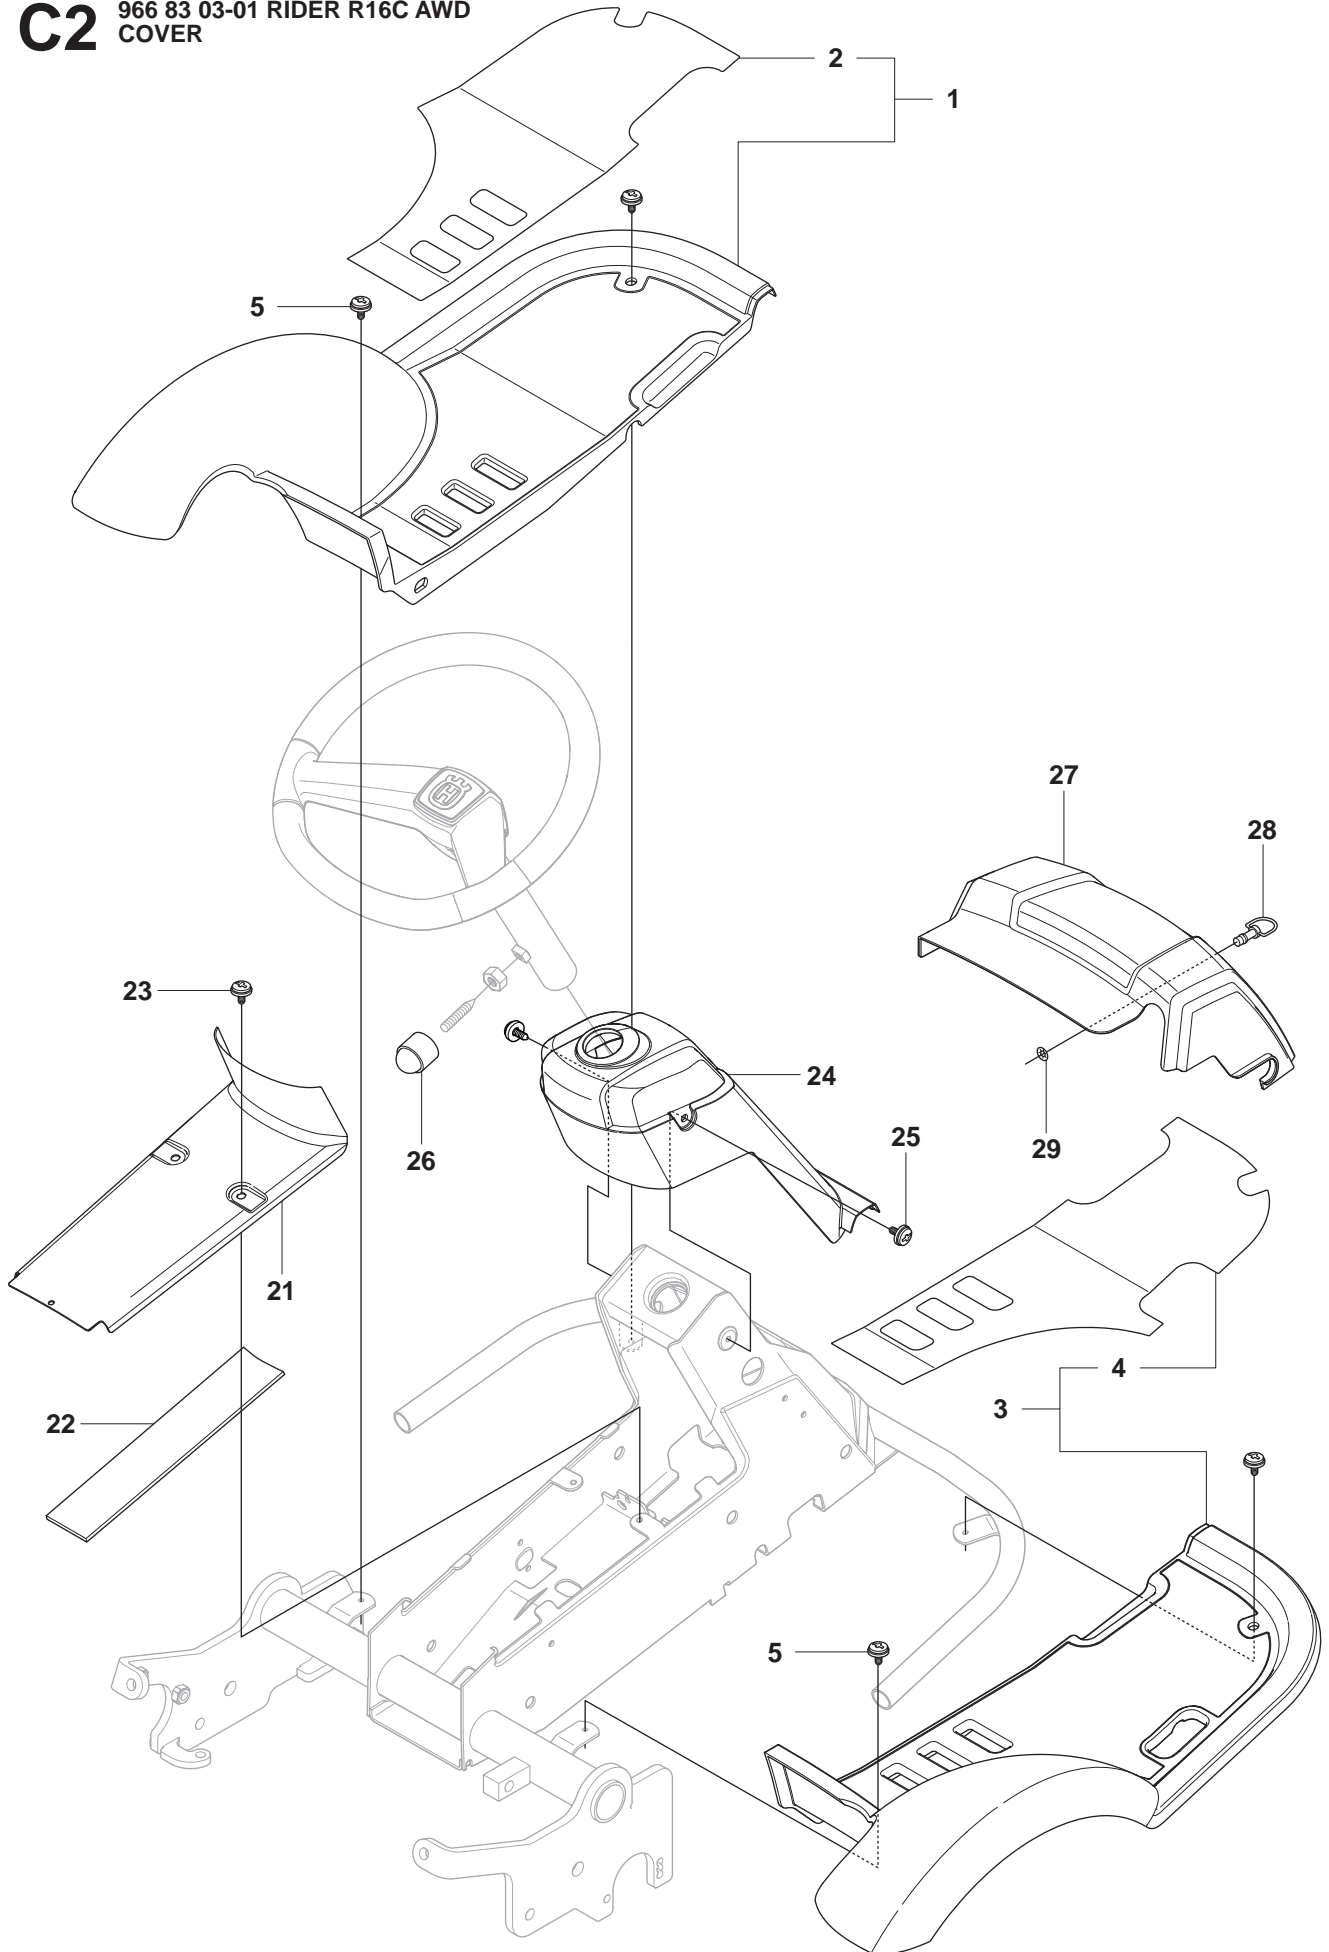

Rider 16C AWD

Spare parts
Ersatzteile
Pièces détachées
Reserve onderdelen
Repuestos
Reservdelar

A**966 83 03-01 RIDER R16C AWD
SEAT, TS2500**

A**966 83 03-01 RIDER R16C AWD
SEAT, TS2500**

Pos.	Compl No.	Part No.	Description	Qty.	Notes
1		544 32 85-03		1	
2		506 91 53-01		1	
3		734 11 74-41		1	
4		725 24 93-71		1	
5		544 43 33-01		1	
6		506 56 55-01		2	
7		506 56 53-01		2	
8		734 11 64-41		2	
9		506 55 63-01		2	
10		506 50 99-01		1	
11		735 31 12-00		1	
12		506 66 88-01		1	

C1 966 83 03-01 RIDER R16C AWD
COVER

C2 966 83 03-01 RIDER R16C AWD
COVER

C3

966 83 03-01 RIDER R16C AWD
COVER

966 83 03-01 RIDER R16C AWD
COVER

Pos.	Compl No.	Part No.	Description	Qty.	Notes
1		544 89 59-01		1	C2
2	544 89 59-01	544 24 84-01	NEW PART	1	C2
3		544 89 59-03		1	C2
4	544 89 59-03	544 24 84-03	NEW PART	1	C2
5		544 40 05-01		4	C2
6		544 24 76-01	NEW PART	1	C1
7	544 24 76-01	544 24 77-01	NEW PART	1	C1 LEFT
8	544 24 76-01	544 24 77-02	NEW PART	1	C1 RIGHT
9	544 24 76-01	722 79 54-02	NEW PART	6	C1
10	544 24 76-01	544 24 78-01	NEW PART	1	C1
11		506 59 95-01		1	C1
12		506 59 96-01		1	C1
13		535 50 25-01		1	C3
14		544 40 05-01		1	C3
15		544 33 21-03		1	C3
16		544 33 22-02		1	C3
17		535 42 91-01		1	C3
18		544 40 05-01		4	C3
19		544 37 39-01		1	C1
20		544 40 05-01		2	C1
21		544 23 92-01		1	C2
22		544 42 75-01		1	C2
23		544 40 05-01		2	C2
24		544 32 65-01		1	C2
25		544 40 05-01		2	C2
26		544 43 32-01		1	C2
27		544 37 42-01		1	C2
28		506 96 35-01		1	C2
29		506 96 36-01		1	C2

D**966 83 03-01 RIDER R16C AWD
HEIGHT ADJUSTMENT**

D**966 83 03-01 RIDER R16C AWD
HEIGHT ADJUSTMENT**

Pos.	Compl No.	Part No.	Description	Qty.	Notes
1		535 50 14-01		1	
2		506 57 01-03		2	
3		504 73 45-01	NEW PART	1	
4		506 54 20-01		1	
5		506 55 43-01		2	
6		735 31 22-20		1	
7		506 90 82-01		1	
8		506 78 46-01		1	
9		734 11 72-01		1	
10		732 21 18-01		1	
11		731 23 18-01		1	
12		721 61 83-01		1	
13		544 22 77-01		1	
14		735 31 15-20		1	
15		544 22 70-01		1	
16		721 61 83-01		1	