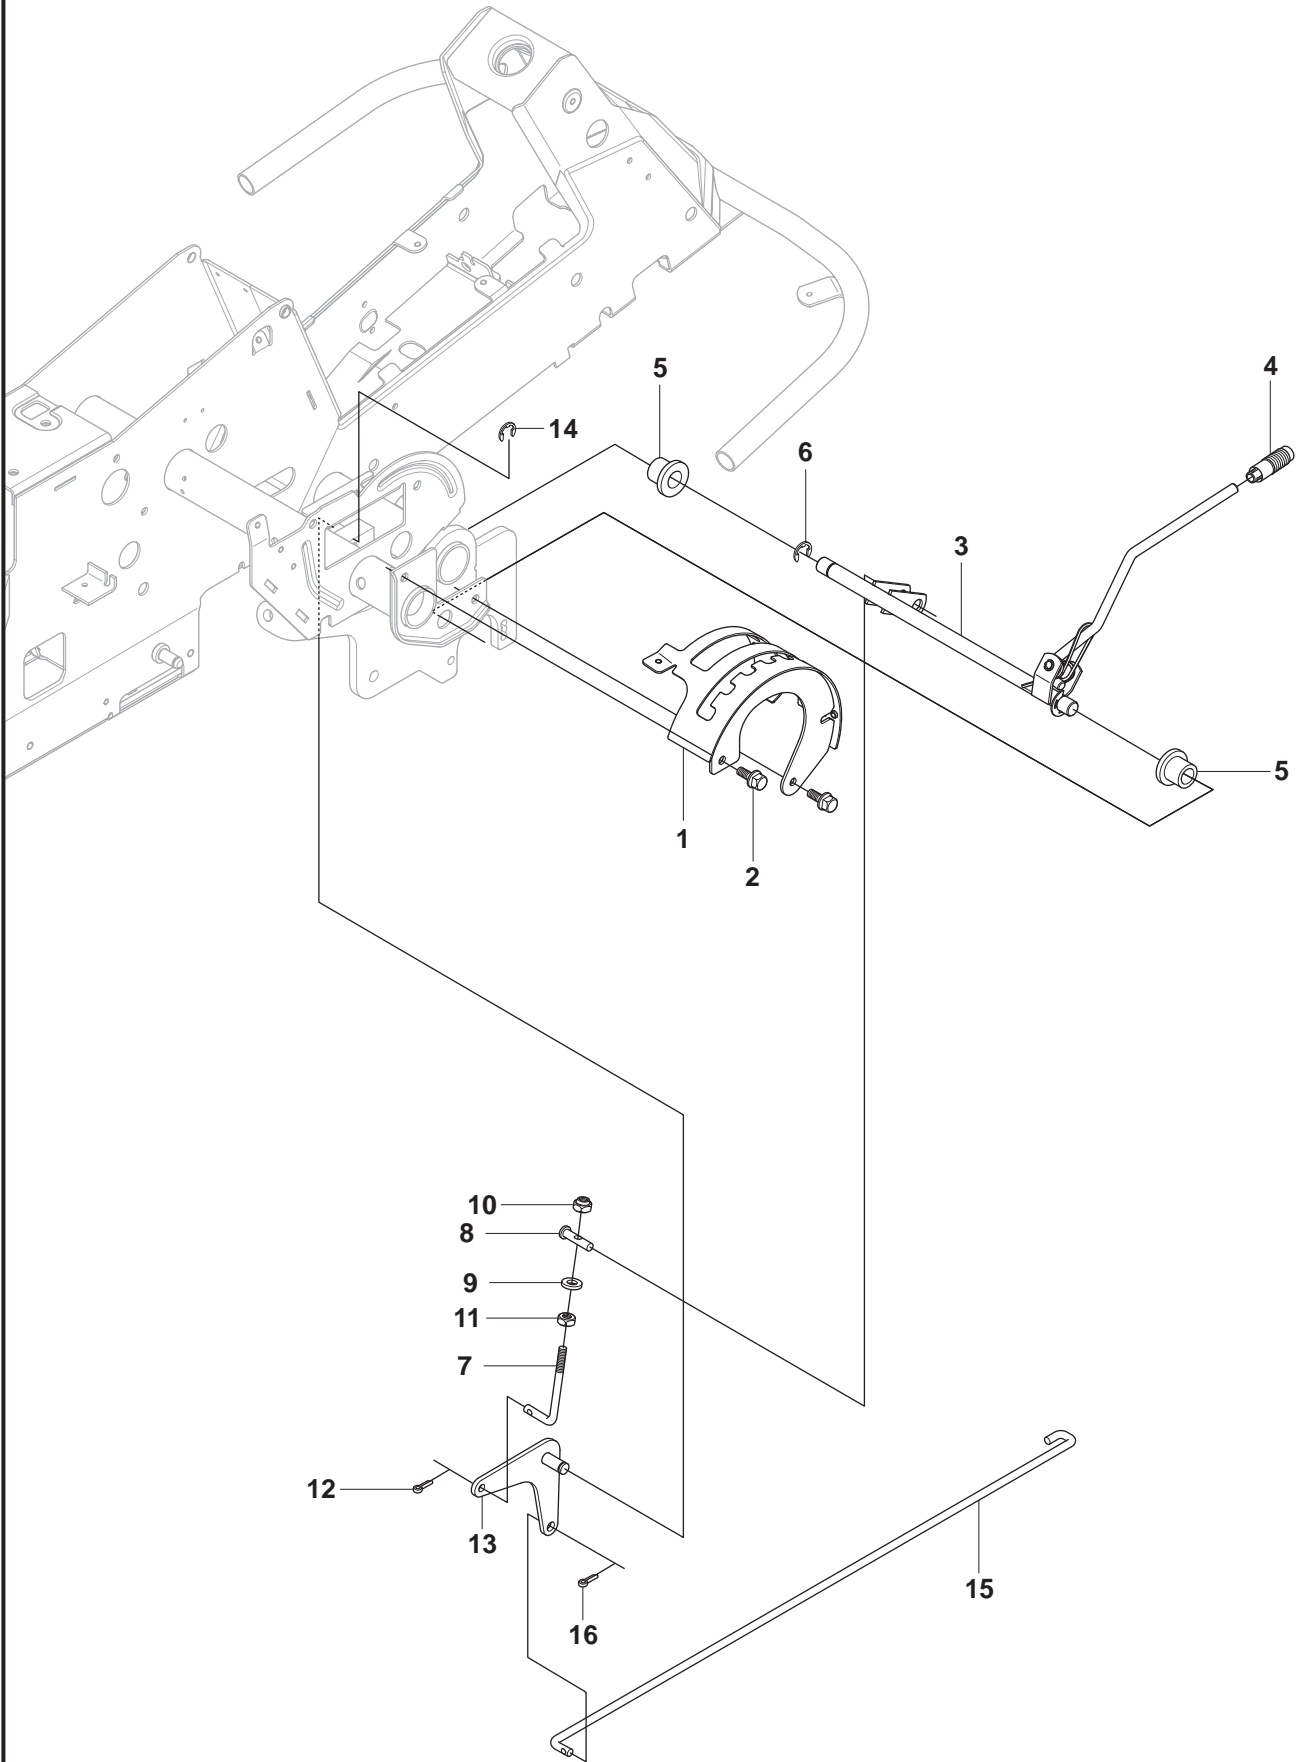

Rider 16C AWD

Spare parts
Ersatzteile
Pièces détachées
Reserve onderdelen
Repuestos
Reservdelar

A**966 83 03-01 RIDER R16C AWD
SEAT, TS2500**

A**966 83 03-01 RIDER R16C AWD
SEAT, TS2500**

Pos.	Compl No.	Part No.	Description	Qty.	Notes
1		544 32 85-03		1	
2		506 91 53-01		1	
3		734 11 74-41		1	
4		725 24 93-71		1	
5		544 43 33-01		1	
6		506 56 55-01		2	
7		506 56 53-01		2	
8		734 11 64-41		2	
9		506 55 63-01		2	
10		506 50 99-01		1	
11		735 31 12-00		1	
12		506 66 88-01		1	

C1 966 83 03-01 RIDER R16C AWD
COVER

C2 966 83 03-01 RIDER R16C AWD
COVER

C3

966 83 03-01 RIDER R16C AWD
COVER

966 83 03-01 RIDER R16C AWD
COVER

Pos.	Compl No.	Part No.	Description	Qty.	Notes
1		544 89 59-01		1	C2
2	544 89 59-01	544 24 84-01	NEW PART	1	C2
3		544 89 59-03		1	C2
4	544 89 59-03	544 24 84-03	NEW PART	1	C2
5		544 40 05-01		4	C2
6		544 24 76-01	NEW PART	1	C1
7	544 24 76-01	544 24 77-01	NEW PART	1	C1 LEFT
8	544 24 76-01	544 24 77-02	NEW PART	1	C1 RIGHT
9	544 24 76-01	722 79 54-02	NEW PART	6	C1
10	544 24 76-01	544 24 78-01	NEW PART	1	C1
11		506 59 95-01		1	C1
12		506 59 96-01		1	C1
13		535 50 25-01		1	C3
14		544 40 05-01		1	C3
15		544 33 21-03		1	C3
16		544 33 22-02		1	C3
17		535 42 91-01		1	C3
18		544 40 05-01		4	C3
19		544 37 39-01		1	C1
20		544 40 05-01		2	C1
21		544 23 92-01		1	C2
22		544 42 75-01		1	C2
23		544 40 05-01		2	C2
24		544 32 65-01		1	C2
25		544 40 05-01		2	C2
26		544 43 32-01		1	C2
27		544 37 42-01		1	C2
28		506 96 35-01		1	C2
29		506 96 36-01		1	C2

D**966 83 03-01 RIDER R16C AWD
HEIGHT ADJUSTMENT**

D**966 83 03-01 RIDER R16C AWD
HEIGHT ADJUSTMENT**

Pos.	Compl No.	Part No.	Description	Qty.	Notes
1		535 50 14-01		1	
2		506 57 01-03		2	
3		504 73 45-01	NEW PART	1	
4		506 54 20-01		1	
5		506 55 43-01		2	
6		735 31 22-20		1	
7		506 90 82-01		1	
8		506 78 46-01		1	
9		734 11 72-01		1	
10		732 21 18-01		1	
11		731 23 18-01		1	
12		721 61 83-01		1	
13		544 22 77-01		1	
14		735 31 15-20		1	
15		544 22 70-01		1	
16		721 61 83-01		1	