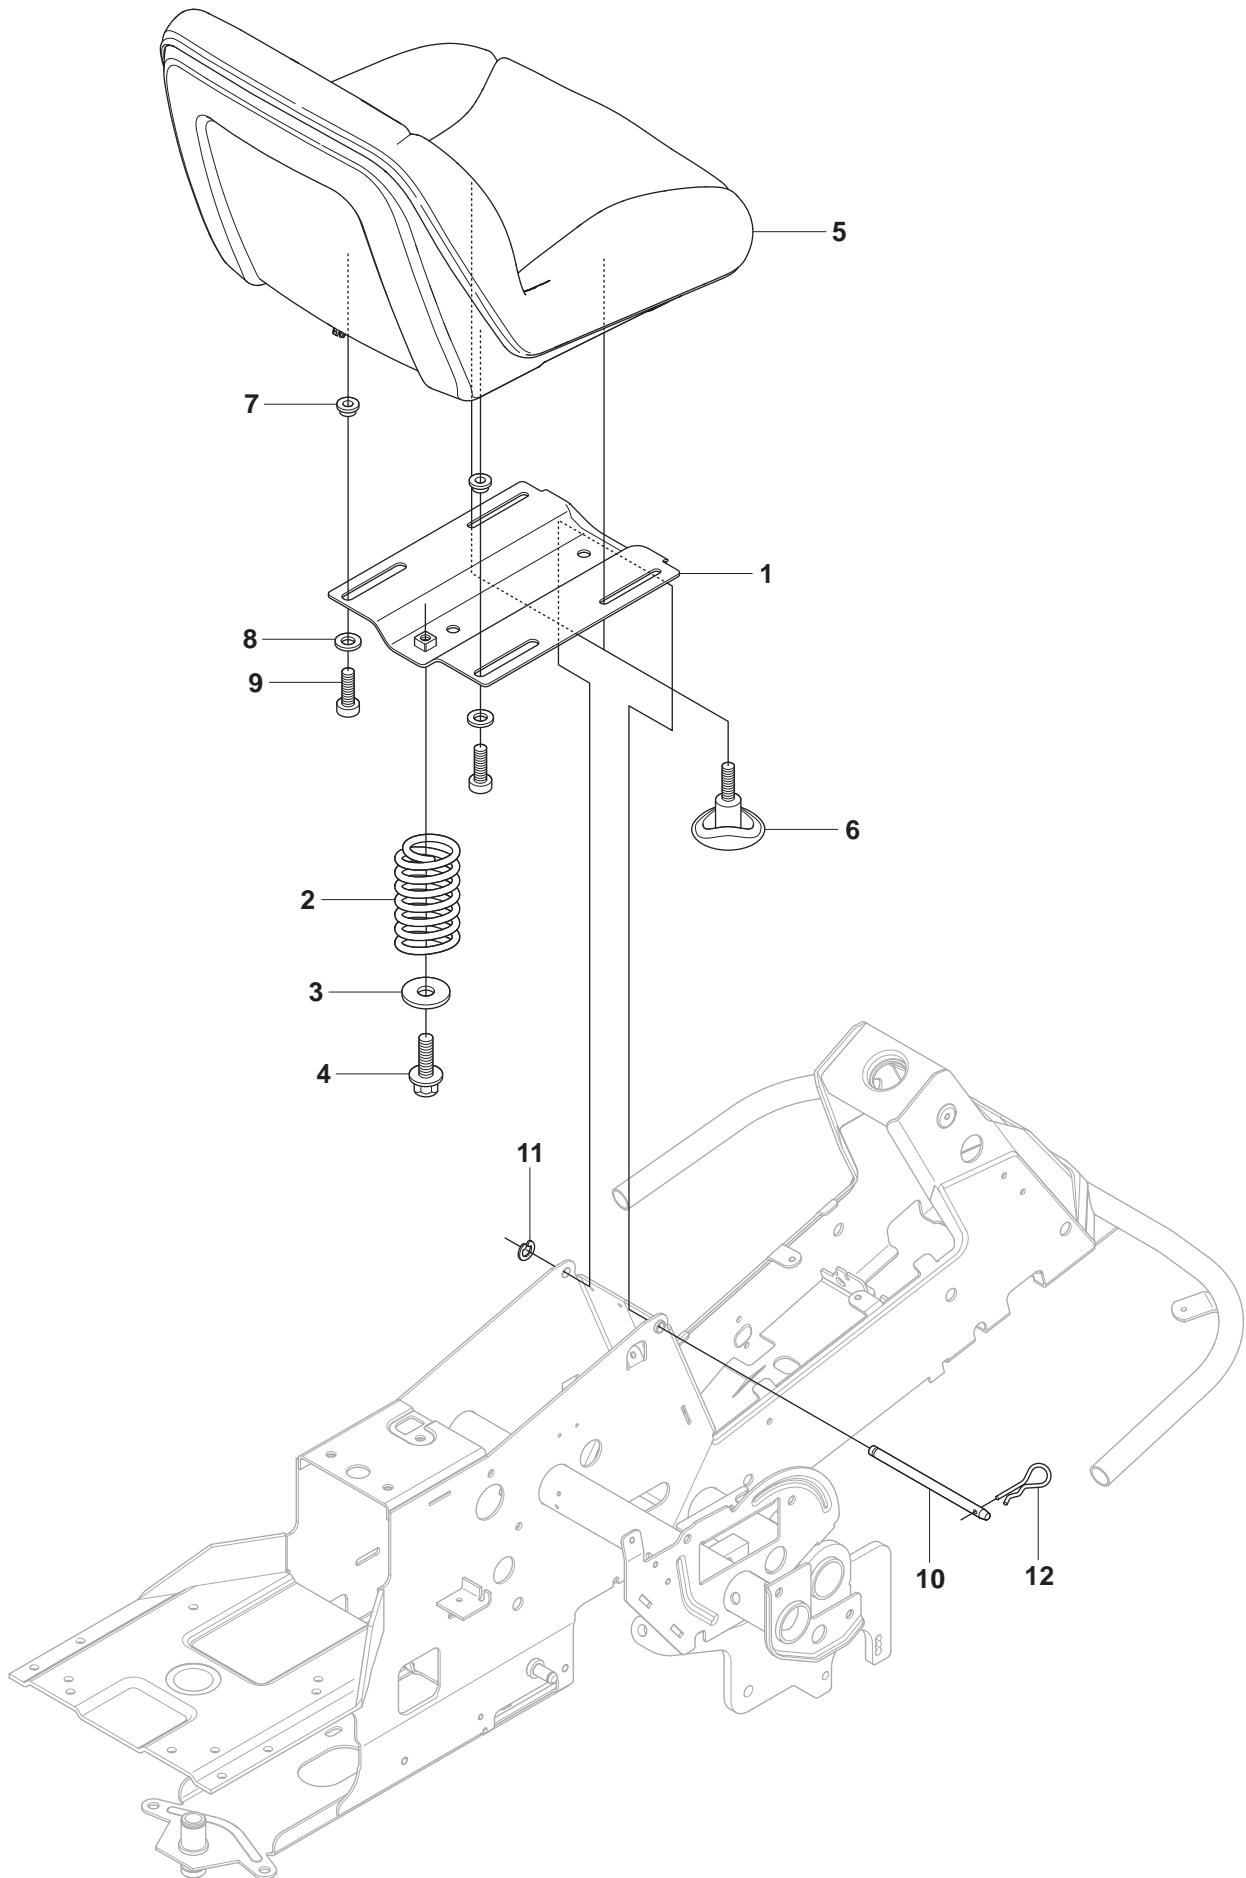

Rider 16C AWD

Spare parts
Ersatzteile
Pièces détachées
Reserve onderdelen
Repuestos
Reservdelar

A**966 83 03-01 RIDER R16C AWD
SEAT, TS2500**

A**966 83 03-01 RIDER R16C AWD
SEAT, TS2500**

Pos.	Compl No.	Part No.	Description	Qty.	Notes
1		544 32 85-03		1	
2		506 91 53-01		1	
3		734 11 74-41		1	
4		725 24 93-71		1	
5		544 43 33-01		1	
6		506 56 55-01		2	
7		506 56 53-01		2	
8		734 11 64-41		2	
9		506 55 63-01		2	
10		506 50 99-01		1	
11		735 31 12-00		1	
12		506 66 88-01		1	

C1 966 83 03-01 RIDER R16C AWD
COVER

C2 966 83 03-01 RIDER R16C AWD
COVER

C3

966 83 03-01 RIDER R16C AWD
COVER

966 83 03-01 RIDER R16C AWD
COVER

Pos.	Compl No.	Part No.	Description	Qty.	Notes
1		544 89 59-01		1	C2
2	544 89 59-01	544 24 84-01	NEW PART	1	C2
3		544 89 59-03		1	C2
4	544 89 59-03	544 24 84-03	NEW PART	1	C2
5		544 40 05-01		4	C2
6		544 24 76-01	NEW PART	1	C1
7	544 24 76-01	544 24 77-01	NEW PART	1	C1 LEFT
8	544 24 76-01	544 24 77-02	NEW PART	1	C1 RIGHT
9	544 24 76-01	722 79 54-02	NEW PART	6	C1
10	544 24 76-01	544 24 78-01	NEW PART	1	C1
11		506 59 95-01		1	C1
12		506 59 96-01		1	C1
13		535 50 25-01		1	C3
14		544 40 05-01		1	C3
15		544 33 21-03		1	C3
16		544 33 22-02		1	C3
17		535 42 91-01		1	C3
18		544 40 05-01		4	C3
19		544 37 39-01		1	C1
20		544 40 05-01		2	C1
21		544 23 92-01		1	C2
22		544 42 75-01		1	C2
23		544 40 05-01		2	C2
24		544 32 65-01		1	C2
25		544 40 05-01		2	C2
26		544 43 32-01		1	C2
27		544 37 42-01		1	C2
28		506 96 35-01		1	C2
29		506 96 36-01		1	C2

D**966 83 03-01 RIDER R16C AWD
HEIGHT ADJUSTMENT**

D**966 83 03-01 RIDER R16C AWD
HEIGHT ADJUSTMENT**

Pos.	Compl No.	Part No.	Description	Qty.	Notes
1		535 50 14-01		1	
2		506 57 01-03		2	
3		504 73 45-01	NEW PART	1	
4		506 54 20-01		1	
5		506 55 43-01		2	
6		735 31 22-20		1	
7		506 90 82-01		1	
8		506 78 46-01		1	
9		734 11 72-01		1	
10		732 21 18-01		1	
11		731 23 18-01		1	
12		721 61 83-01		1	
13		544 22 77-01		1	
14		735 31 15-20		1	
15		544 22 70-01		1	
16		721 61 83-01		1	