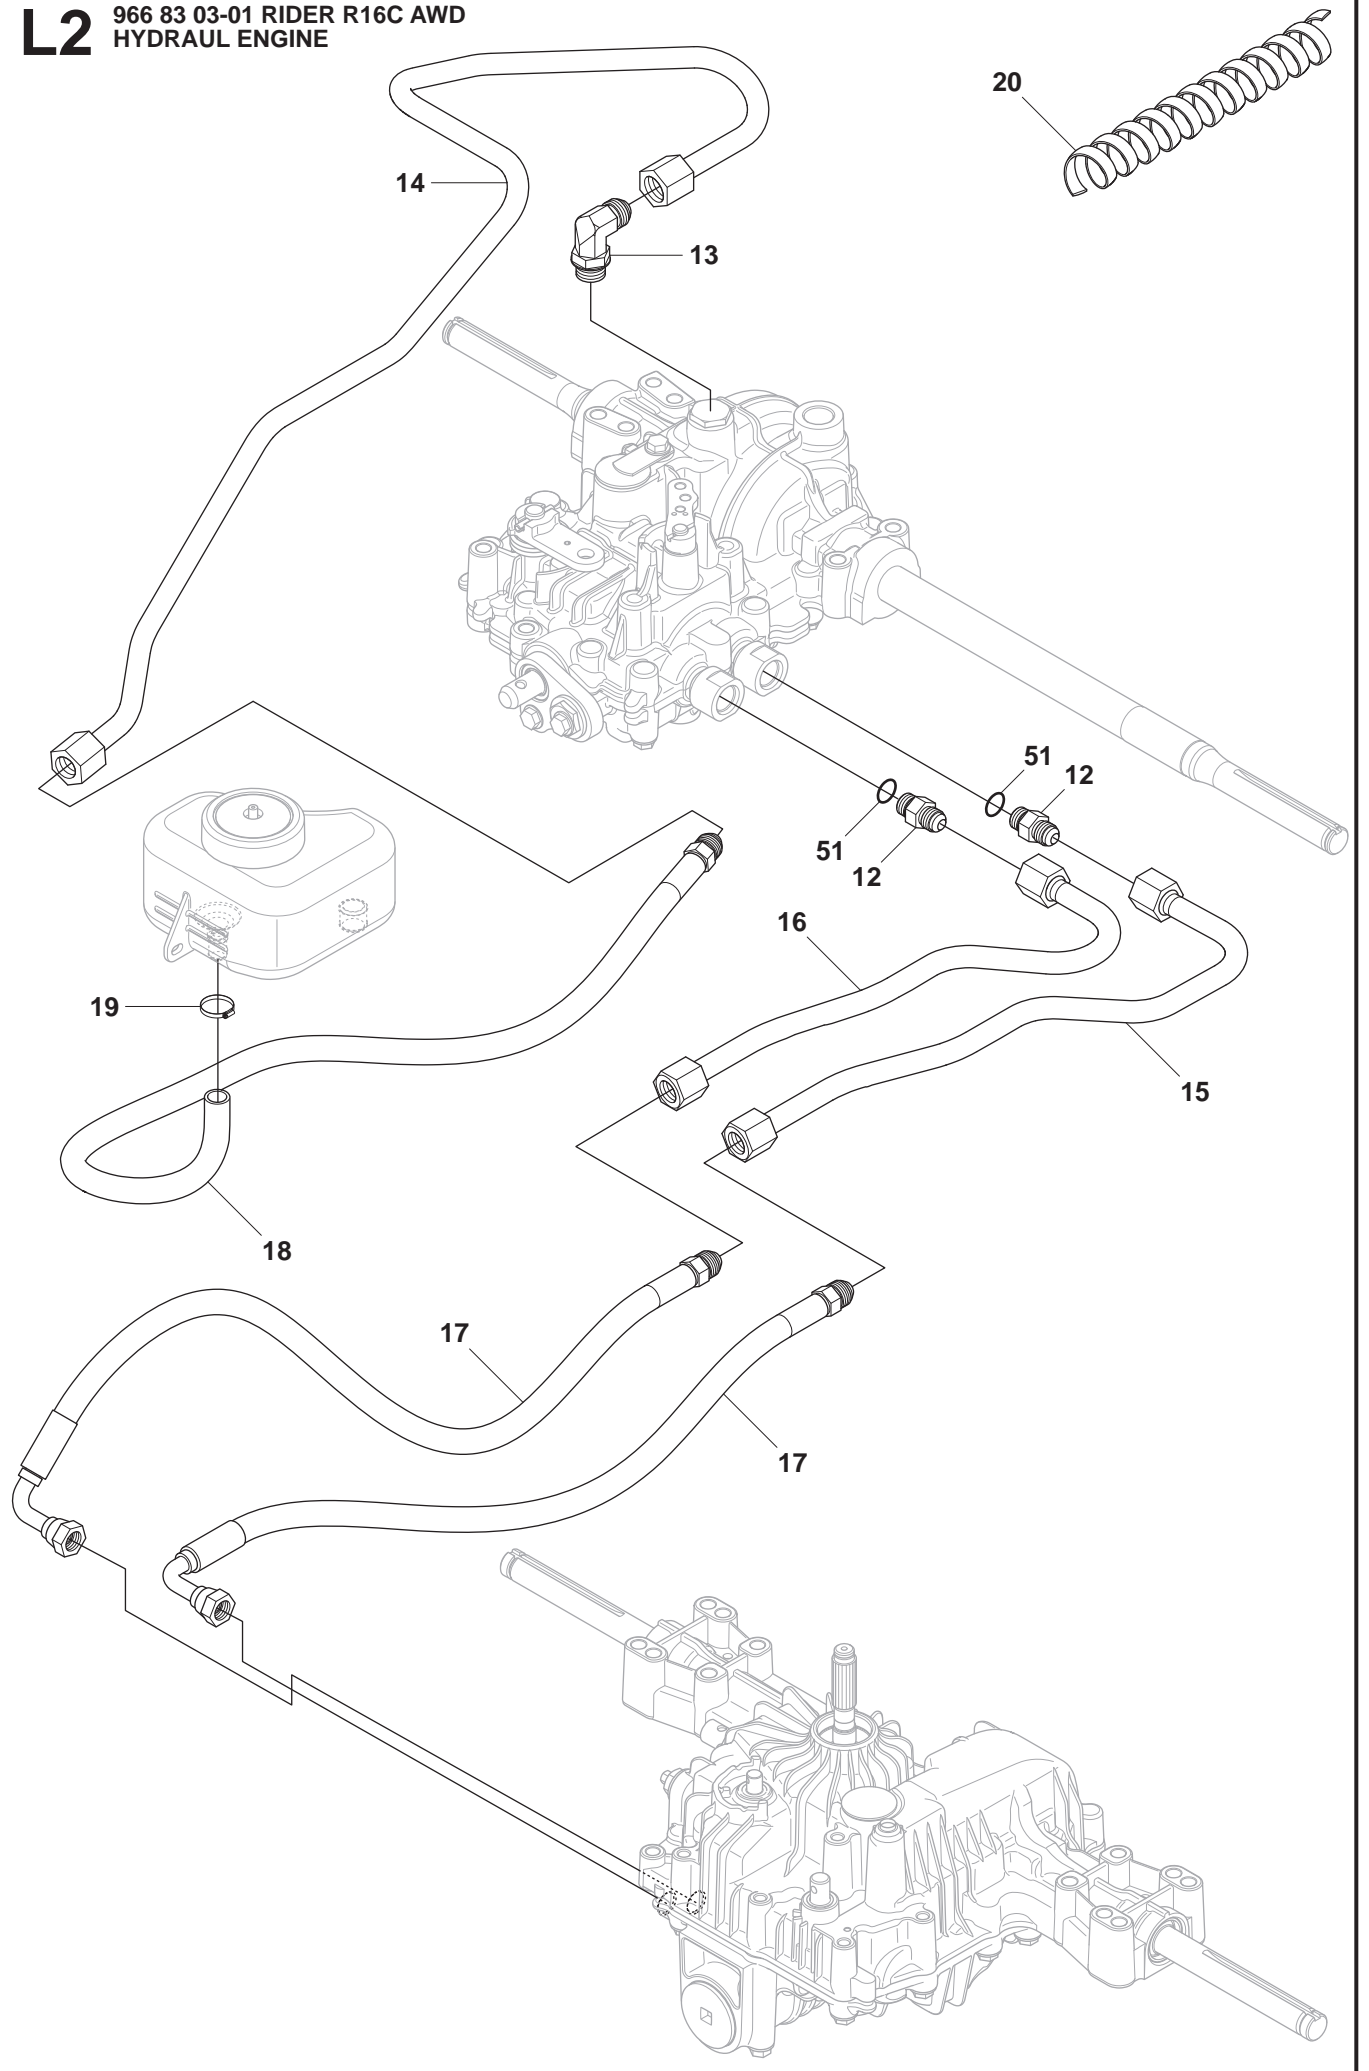

L2

966 83 03-01 RIDER R16C AWD
HYDRAUL ENGINE

966 83 03-01 RIDER R16C AWD
HYDRAUL ENGINE

Pos.	Compl No.	Part No.	Description	Qty.	Notes
1		544 11 60-01		1	L1
2		725 24 67-51		1	L1
3		725 24 64-51		1	L1
4		535 42 38-03		1	L1
5		734 11 64-01		3	L1
6		732 21 18-01		3	L1
7		544 00 89-01		1	L1
8		544 00 90-01		1	L1
9		506 57 01-05		2	L1
10		734 11 64-01		2	L1
11		732 21 18-01		2	L1
12		535 42 65-07		2	L2
13		535 43 73-02		1	L2
14		544 80 78-01		1	L2
15		544 80 79-01		1	L2
16		544 80 80-01		1	L2
17		544 45 64-03		2	L2
18		544 12 22-01		1	L2
19		544 20 27-01		1	L2
20		544 02 66-01		1	L2
21		544 37 33-03		1	L1
22		535 43 85-01		1	L1
23		725 23 78-61		1	L1
24		544 37 33-02		1	L1
25		544 37 38-02		1	L1
26		506 57 01-07		1	L1
27		544 81 17-01		1	L1
28		535 49 97-01		1	L1
29		503 73 58-01		1	L1
30		544 43 52-01		1	L1
31		721 43 47-01		1	L1
33		535 49 28-02		1	L1
34		544 45 67-03		1	L1
35	544 45 67-03	535 48 66-02		1	L1
36	544 45 67-03	503 22 10-18		1	L1
37	544 45 67-03	535 48 65-03		1	L1
38	544 45 67-03	731 23 16-01		1	L1
39	544 45 67-03	535 48 66-01		1	L1
40		544 84 17-01		1	L1
41		725 23 70-71		1	L1
42		732 25 16-01		1	L1
43		535 49 74-01		1	L1
44		506 95 17-01		2	L1
45		535 47 52-12		2	L1
46		544 44 19-01		1	L1
47		732 25 16-01		1	L1
48		725 24 93-71		2	L1
49		725 23 66-51		2	L1
50		732 21 16-01		1	L1
51		505 45 11-01	NEW PART	2	L2