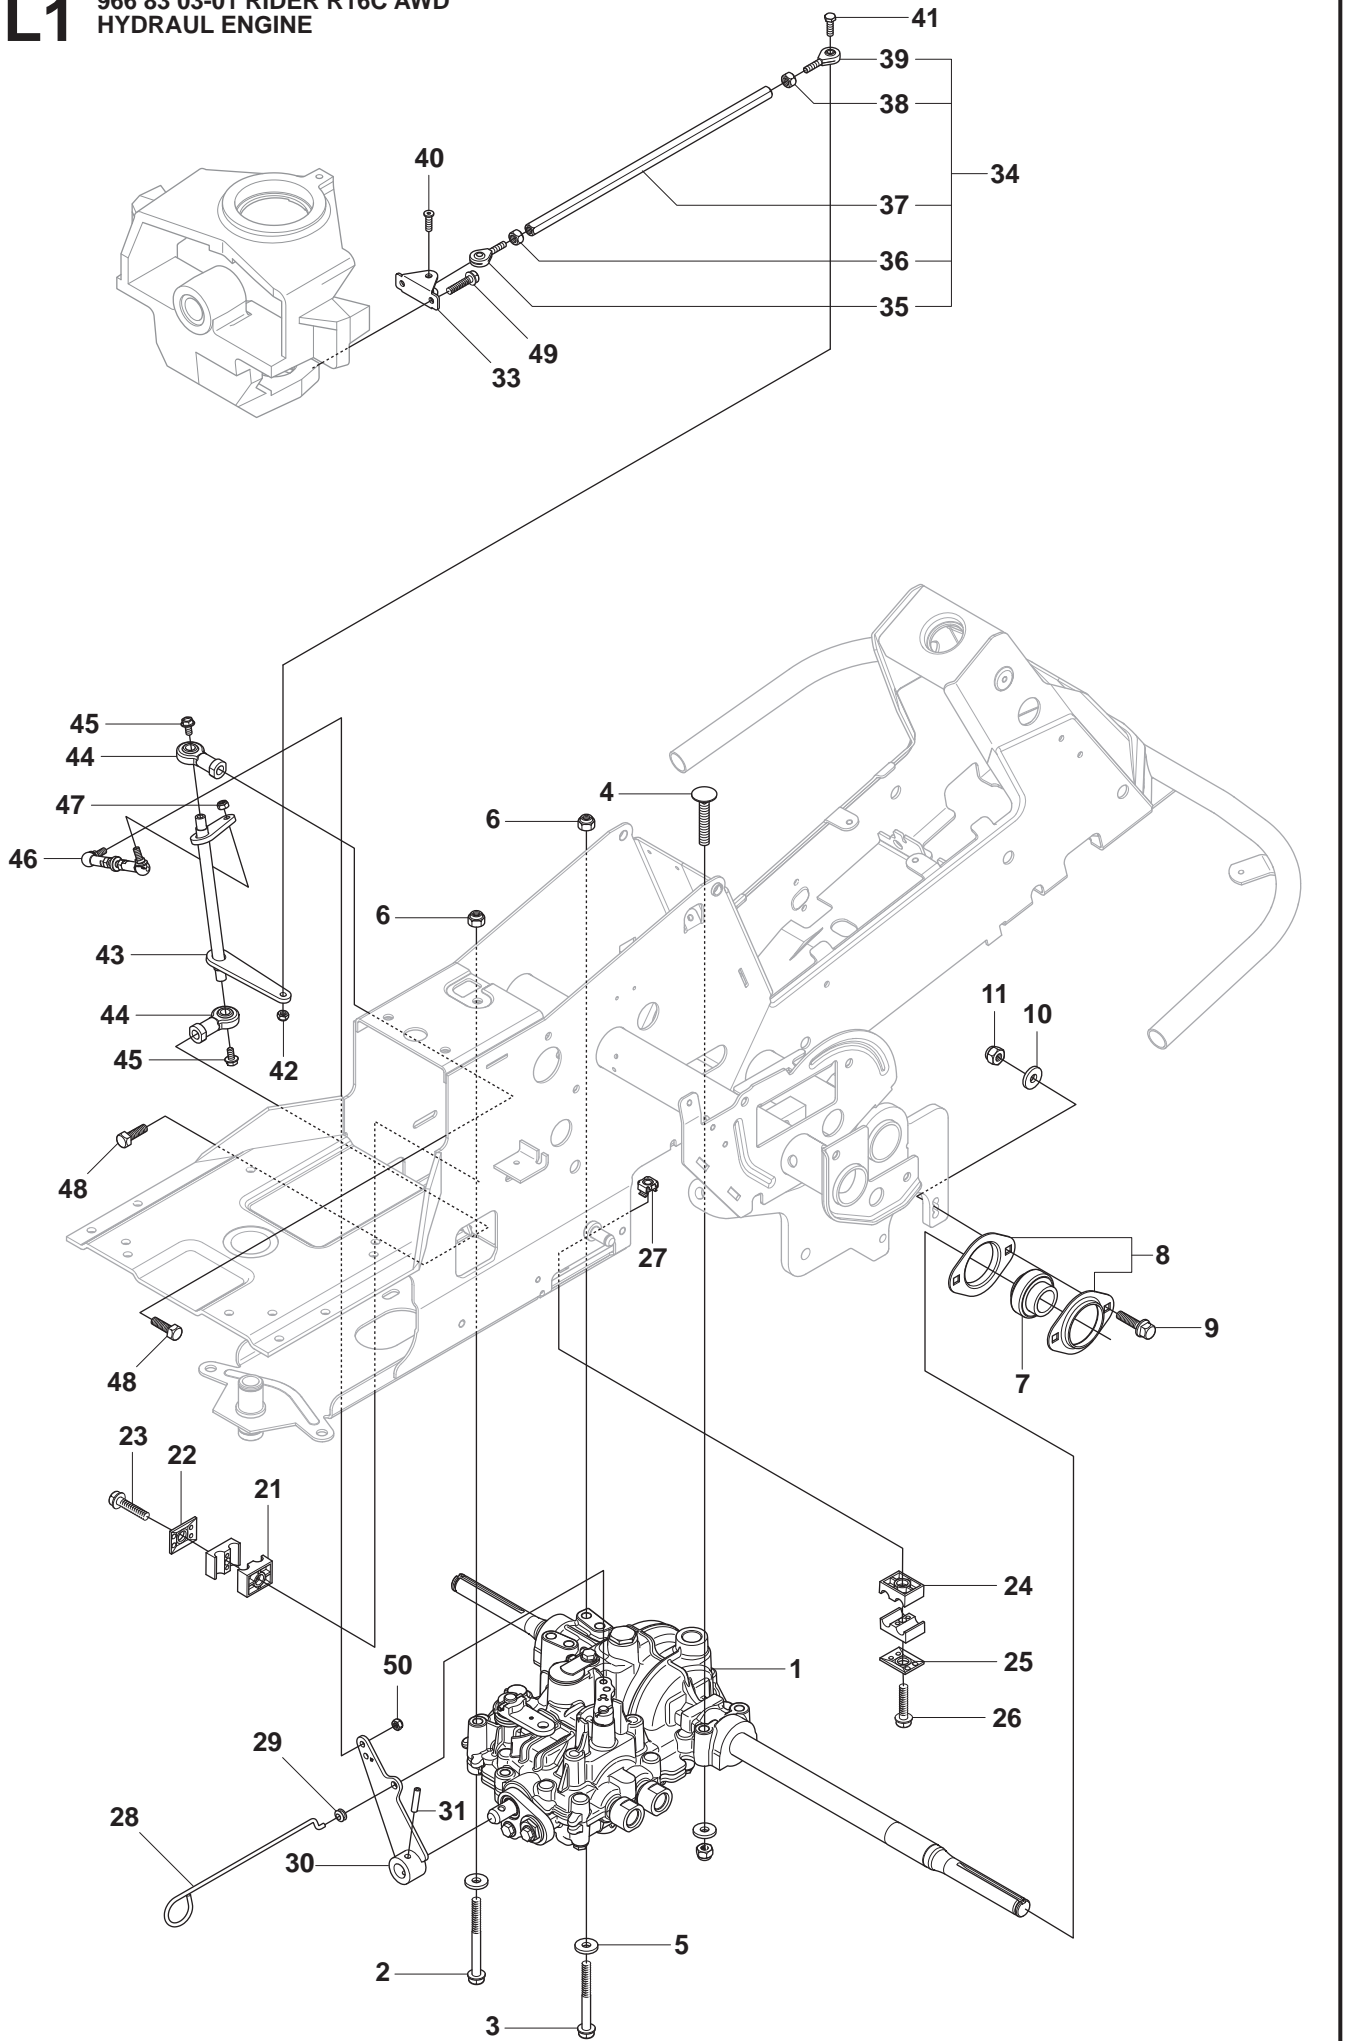

966 83 03-01 RIDER R16C AWD
HYDROSTAT K574 SP

Pos.	Compl No.	Part No.	Description	Qty.	Notes
1		544 11 61-01		1	
2		506 98 65-01		1	
3		506 98 66-01		2	
4		502 45 19-01	NEW PART	1	
5		506 98 68-01		1	
6		735 31 15-00		1	
7		502 45 16-01	NEW PART	1	
8		506 98 70-01		2	
9	544 11 61-01	535 40 28-07	NEW PART	1	
10	544 11 61-01	535 40 28-32		1	
11	544 11 61-01	535 40 28-29		1	
12	544 11 61-01	502 45 20-01	NEW PART	1	
13	544 11 61-01	535 40 28-37		2	
14	544 11 61-01	502 45 32-01	NEW PART	1	
15	544 11 61-01	535 40 28-09		1	
16	544 11 61-01	535 40 28-17		1	
17	544 11 61-01	535 40 28-16		1	
18	544 11 61-01	535 40 28-33		1	
19	544 11 61-01	535 40 28-38		1	
20	544 11 61-01	535 40 28-39		1	
21	544 11 61-01	535 40 28-40		1	
22	544 11 61-01	535 40 28-41		1	

L1

**966 83 03-01 RIDER R16C AWD
HYDRAUL ENGINE**