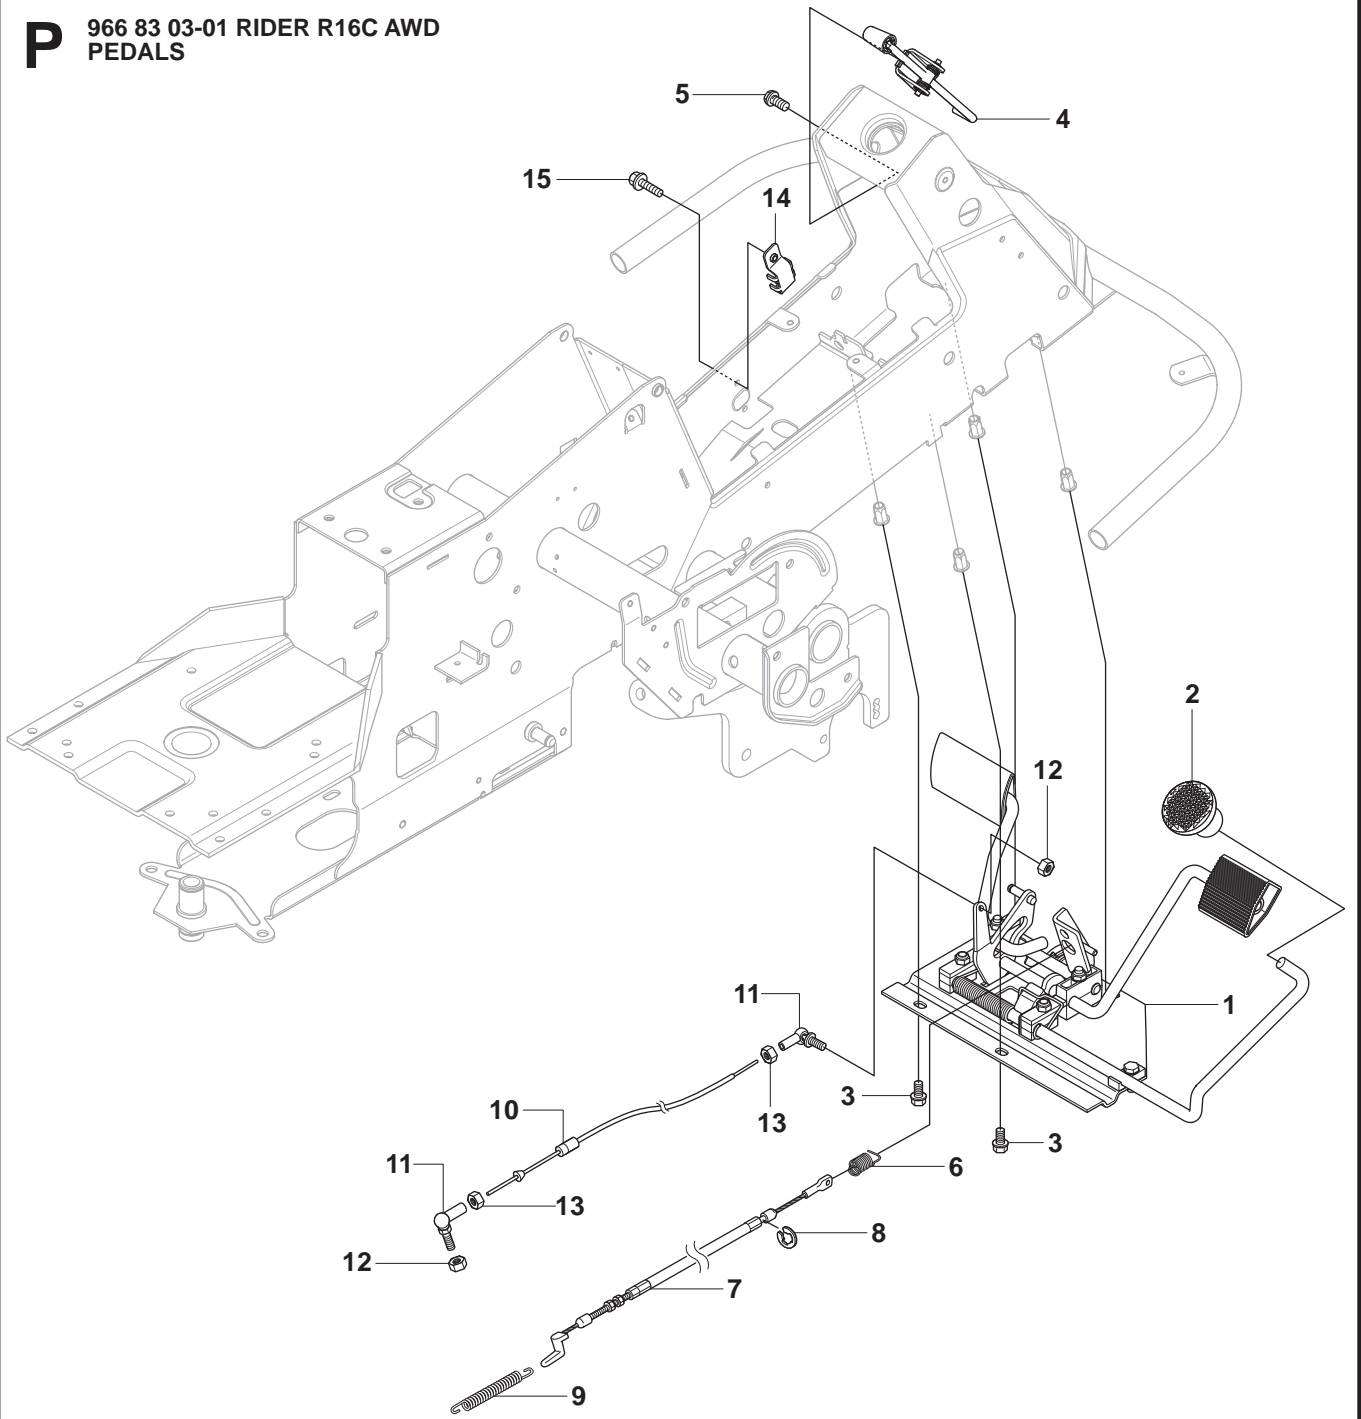

P

966 83 03-01 RIDER R16C AWD
PEDALS

PEDALS

966 83 03-01 RIDER R16C AWD
PEDALS

Pos.	Compl No.	Part No.	Description	Qty.	Notes
1		544 12 60-01		1	
2		535 47 37-01		1	
3		506 57 01-04		4	
4		544 40 31-01		1	
5		725 23 64-61		2	
6		506 94 63-01		1	
7		535 48 96-01		1	
8		735 31 09-20		1	
9		506 53 56-03		1	
10		506 82 72-02		1	
11		506 55 73-01		2	
12		732 21 14-01		2	
13		731 23 14-01		2	
14		544 34 17-01		1	
15		725 23 64-61		1	
16	544 12 60-01	738 21 02-04		1	
17	544 12 60-01	535 48 02-01		1	
18	544 12 60-01	535 48 06-01		1	
19	544 12 60-01	535 48 07-01		1	
20	544 12 60-01	535 48 08-01		4	
21	544 12 60-01	535 48 09-01		1	
22	544 12 60-01	535 48 10-01		1	
23	544 12 60-01	535 47 88-01		1	
24	544 12 60-01	535 47 88-02		1