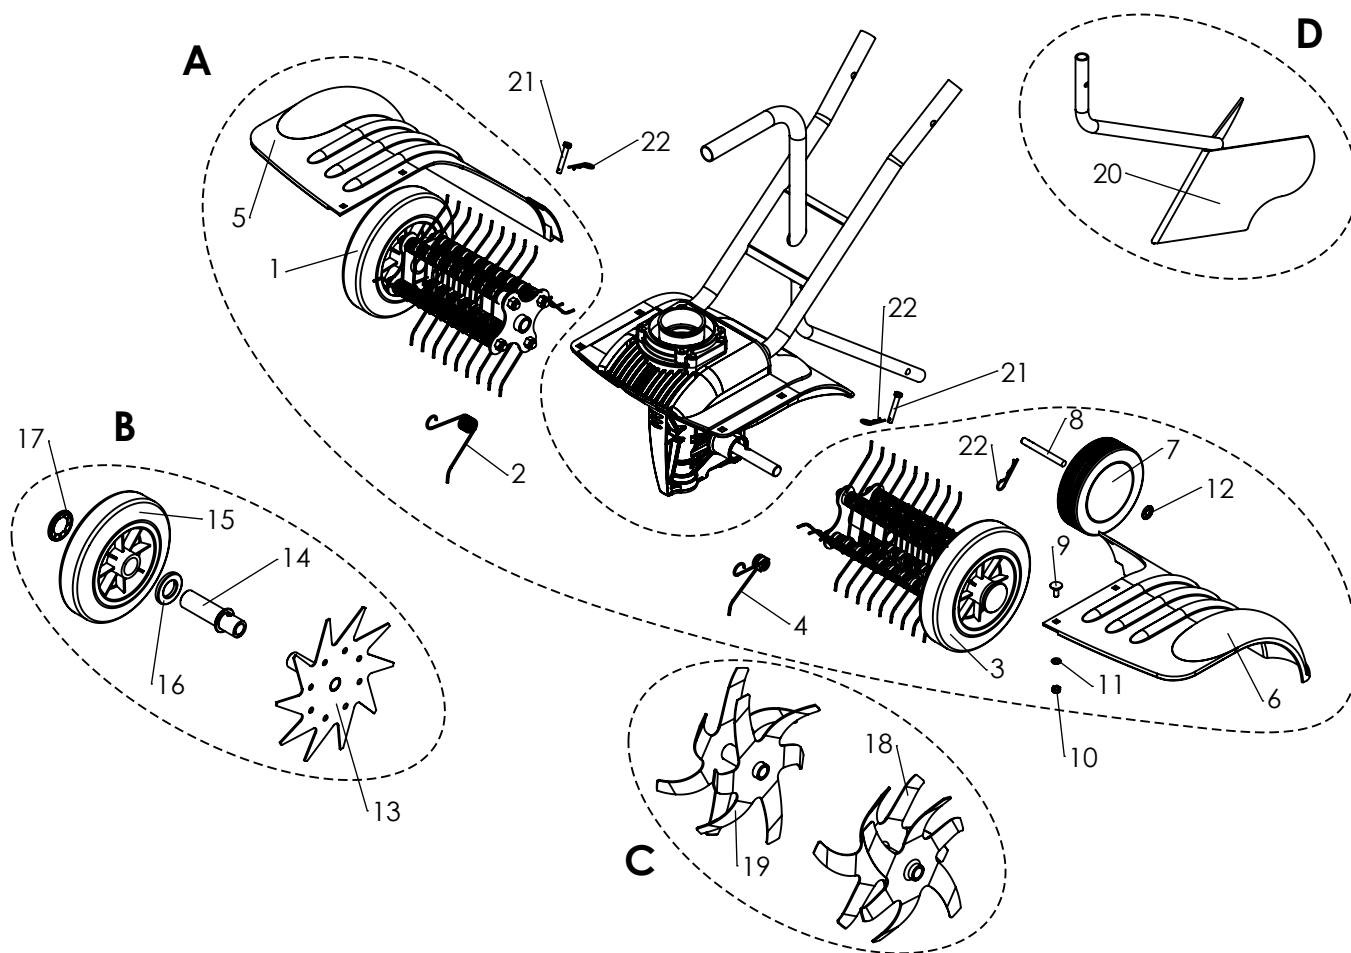

T200

T300

Spare parts
Ersatzteile
Pièces détachées
Reserve onderdelen
Repuestos
Reservdelar

REPAIR PARTS

TILLER ACCESSORIES - MODEL NO. T200/T300 ACCESSOIRES, PRODUCT NO. 510 26 09-01

KEY NO	Code_HVA	NUMERO DE PIECE	DESCRIPTION	DESIGNATION	QTE QTY
1	510 36 80-01	0320030001	Right dethatcher	Emousseur Droit Microbineuse	1
2	510 36 82-01	0002060004	Right spring box dethatcher (Qty.10)	Pochette ressort droit Emousseur Micro (Qté.10)	1
3	510 36 83-01	0320030002	Left dethatcher	Emousseur gauche Microbineuse	1
4	510 36 84-01	0002060003	Left spring box dethatcher (Qty.10)	Pochette ressort gauche Emousseur Micro (Qté.10)	1
5	510 36 85-01	0340070007	Right grey guard	Protection addit droite grise	1
6	510 36 86-01	0340070008	Left grey guard	Protection addit gauche grise	1
7	531 00 85-69	0309000010	Transport wheel Ø130	Roue Ø130 ales 8 Noir	1
8	531 00 85-62	0302010032	Axle of travelling wheel	Axe roue de transport	1
9	531 00 85-57	0300080608	Screw TBCC M6x16 Z	Vis TRCC M6x16 Z	7
10	732 26 16-01	0300210602	Blocking nut M 6 Z	Ecrou frein M 6 Z	7
11	531 00 85-64	0300400603	Washer M6x12x1.2z	Rondelle M 6x12x1.2 Z	7
12	519 00 28-60	0300460801	Starlock washer Ø8	Rondelle Starlock Ø8	1
13	510 37 02-01	8002070303	Black edger tool	Outil coupe bordure noir	1
14	510 37 03-01	0302030012	Wheel hub	Moyeu roue coupe bordure	1
15	510 37 04-01	0309000012	Black wheel Ø180 Ales.25	Roue noir Ø180 Ales.25	1
16	510 37 05-01	0300402501	Washer 25x45x45z	Rondelle 25x45x4z	1
17	510 37 06-01	0300462501	Starlock washer Ø25	Rondelle starlock Ø25	1
18	531 00 85-59	8002070304	Right cultivating tines	Fraises 6 dts droite	1
19	531 00 85-60	8002070305	Left cultivating tines	Fraises 6 dts gauche	1
20	510 37 09-01	0320040002	Ridger	Butteur microbineuse	1
21	501 98 55-01	0302010039	Pin 6x38 Z	Goupille 6x38 Z	2
22	519 65 12-20	0301030001	Clip pin beta 2 Z	Goupille Béta 2 Z	3