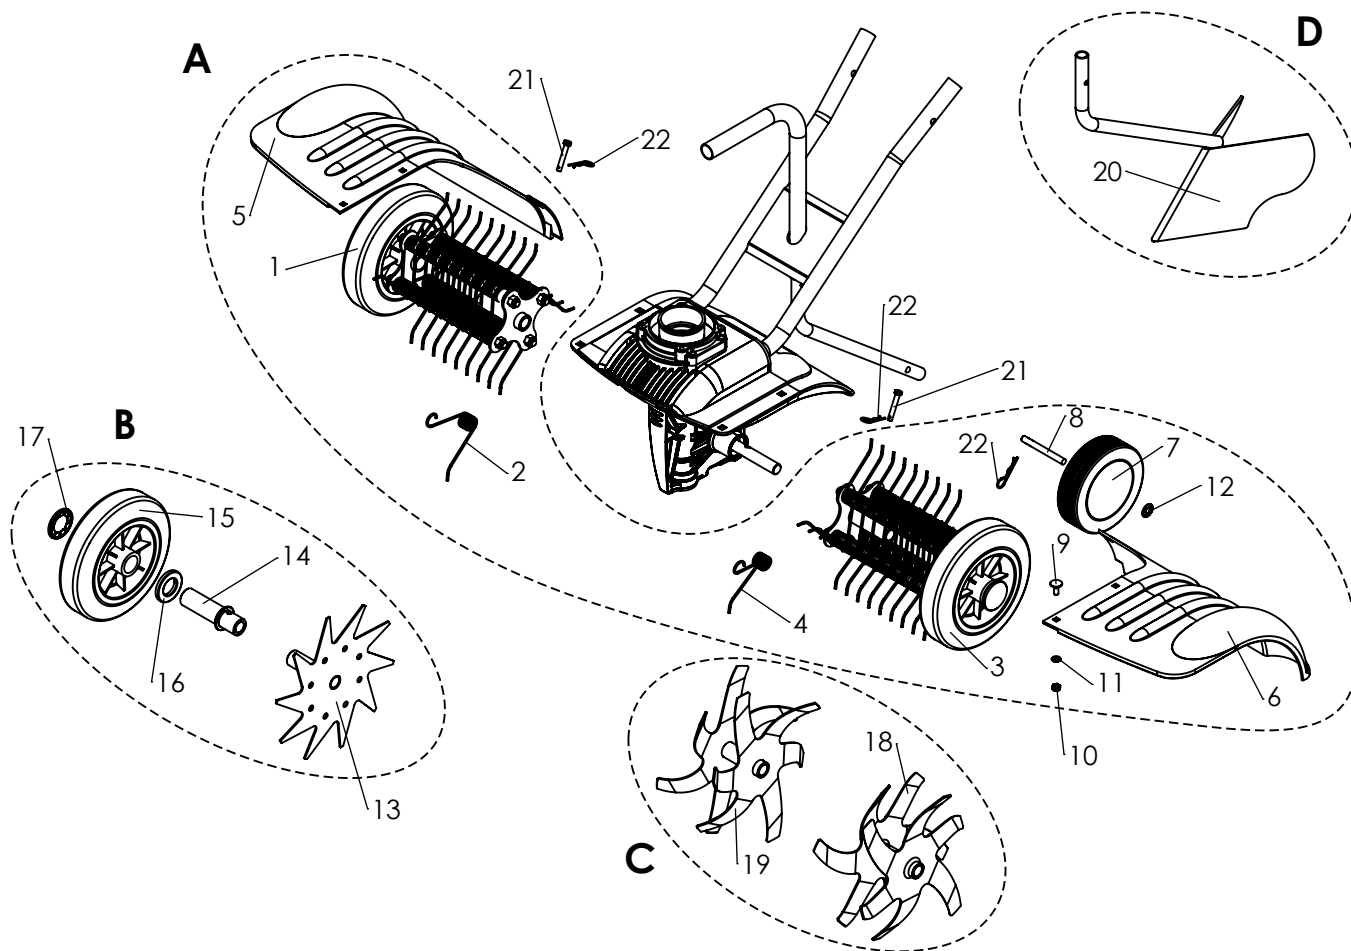

# T200 T300 ACCESSORIES

**Spare parts**

**Ersatzteile**

**Pièces détachées**

**Reserve onderdelen**

**Repuestos**

**Reservdelar**

## REPAIR PARTS

TILLER ACCESSORIES - MODEL NO. T200/T300 ACCESSOIRES, PRODUCT NO. 510 26 09-01

KEY NO	Code_HVA	NUMERO DE PIECE	DESCRIPTION	DESIGNATION	QTE QTY
1	510 36 80-01	0320030001	Right dethatcher	Emousseur Droit Microbineuse	1
2	510 36 82-01	0002060004	Right spring box dethatcher (Qty.10)	Pochette ressort droit Emousseur Micro (Qté.10)	1
3	510 36 83-01	0320030002	Left dethatcher	Emousseur gauche Microbineuse	1
4	510 36 84-01	0002060003	Left spring box dethatcher (Qty.10)	Pochette ressort gauche Emousseur Micro (Qté.10)	1
5	510 36 85-01	0340070007	Right grey guard	Protection addit droite grise	1
6	510 36 86-01	0340070008	Left grey guard	Protection addit gauche grise	1
7	531 00 85-69	0309000010	Transport wheel Ø130	Roue Ø130 ales 8 Noir	1
8	531 00 85-62	0302010032	Axle of travelling wheel	Axe roue de transport	1
9	531 00 85-57	0300080608	Screw TBCC M6x16 Z	Vis TRCC M6x16 Z	7
10	732 26 16-01	0300210602	Blocking nut M 6 Z	Ecrou frein M 6 Z	7
11	531 00 85-64	0300400603	Washer M6x12x1.2z	Rondelle M 6x12x1.2 Z	7
12	519 00 28-60	0300460801	Starlock washer Ø8	Rondelle Starlock Ø8	1
13	510 37 02-01	8002070303	Black edger tool	Outil coupe bordure noir	1
14	510 37 03-01	0302030012	Wheel hub	Moyeu roue coupe bordure	1
15	510 37 04-01	0309000012	Black wheel Ø180 Ales.25	Roue noir Ø180 Ales.25	1
16	510 37 05-01	0300402501	Washer 25x45x45z	Rondelle 25x45x4z	1
17	510 37 06-01	0300462501	Starlock washer Ø25	Rondelle starlock Ø25	1
18	531 00 85-59	8002070304	Right cultivating tines	Fraises 6 dts droite	1
19	531 00 85-60	8002070305	Left cultivating tines	Fraises 6 dts gauche	1
20	510 37 09-01	0320040002	Ridger	Butteur microbineuse	1
21	501 98 55-01	0302010039	Pin 6x38 Z	Goupille 6x38 Z	2
22	519 65 12-20	0301030001	Clip pin beta 2 Z	Goupille Béta 2 Z	3