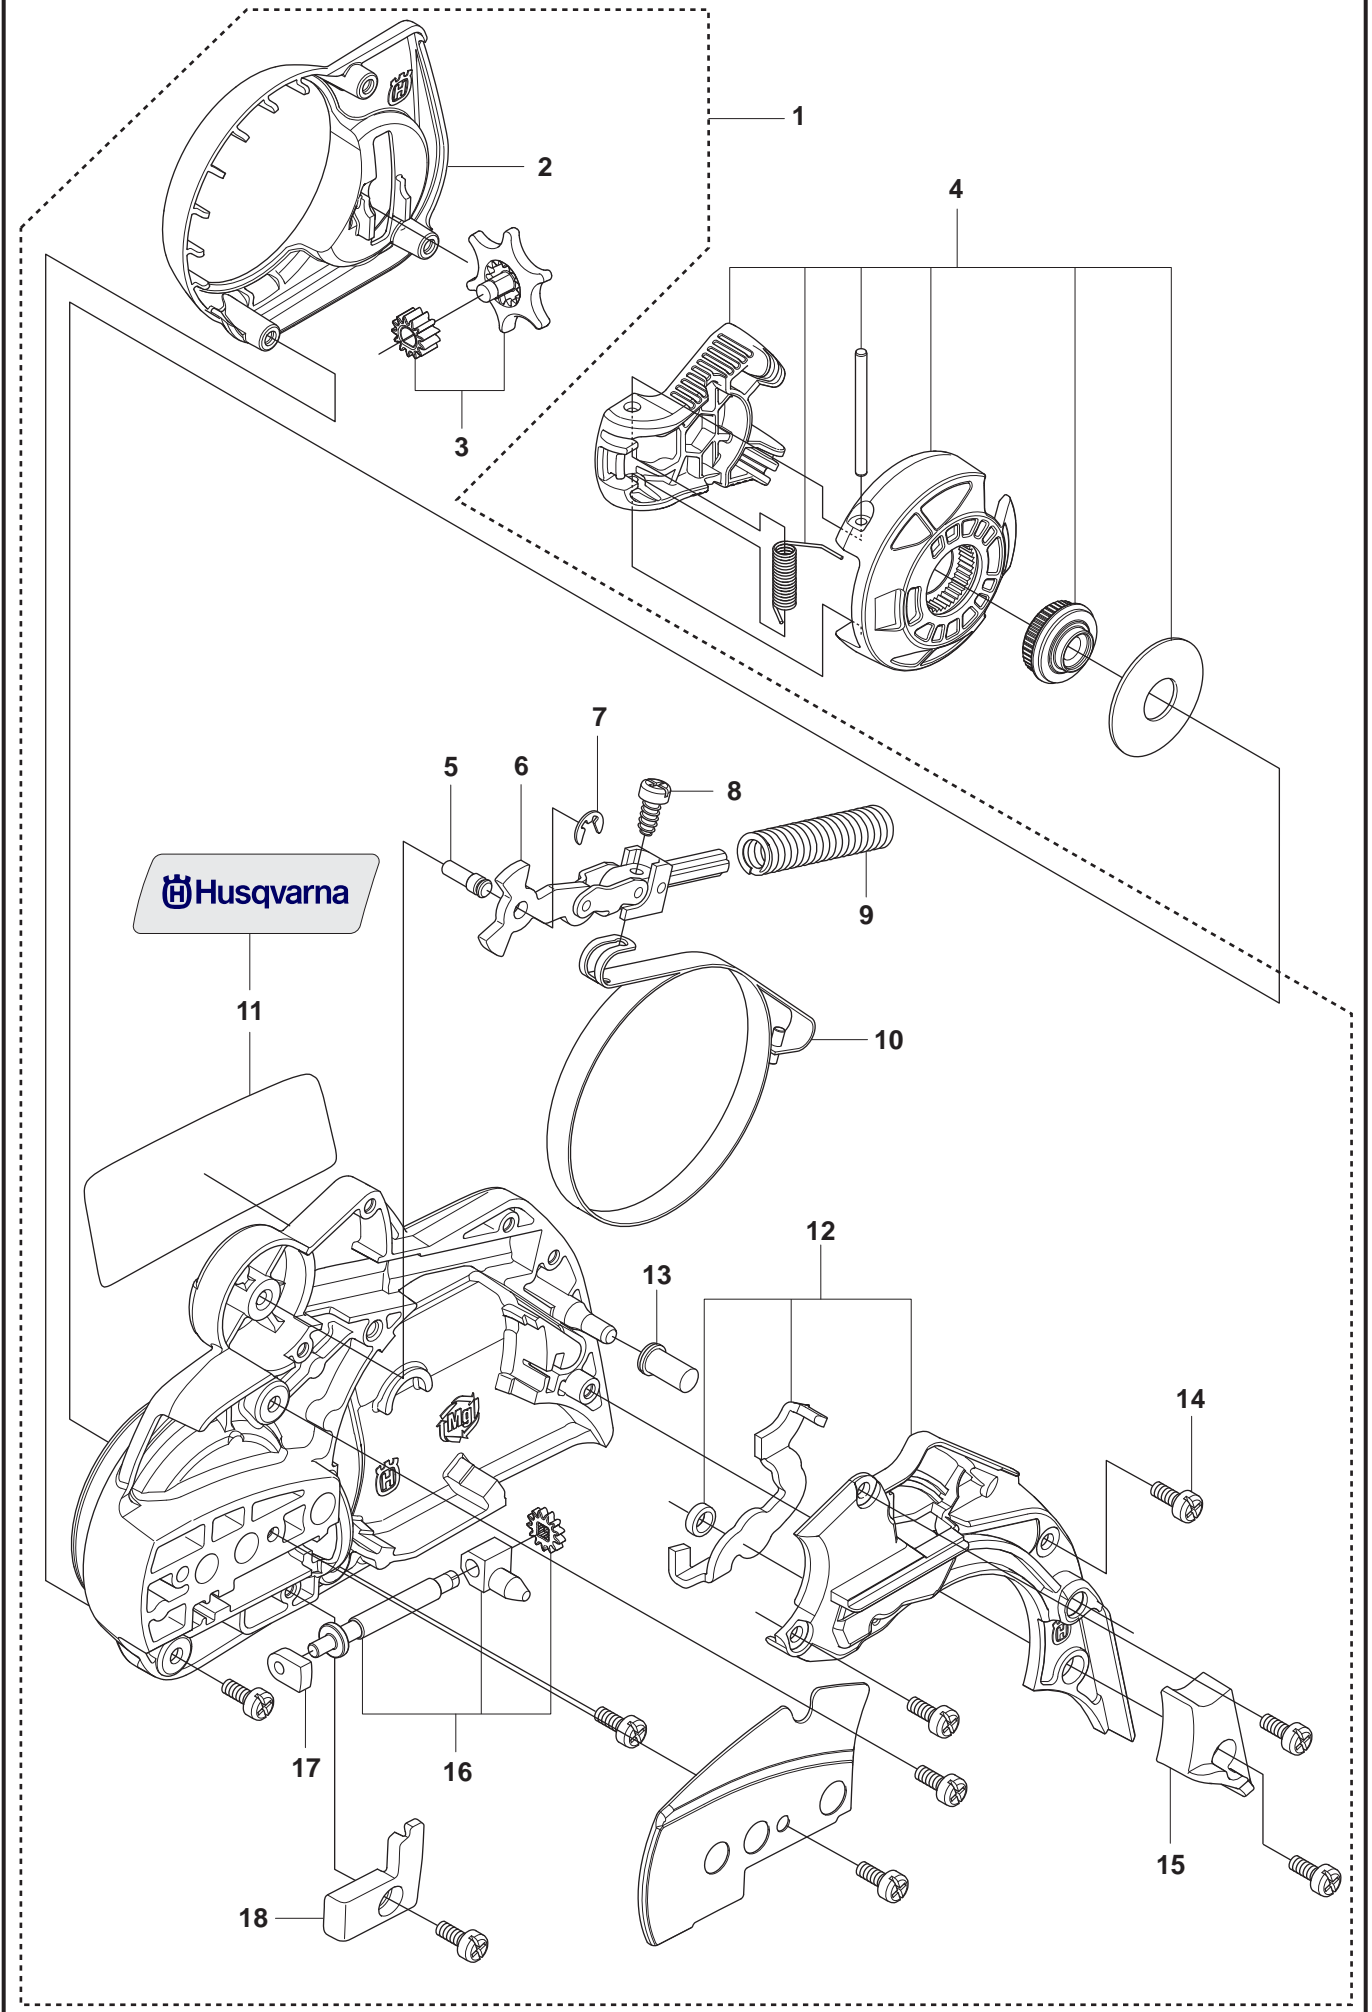

445e TrioBrake

Spare parts

Ersatzteile

Pièces détachées

Reserve onderdelen

Repuestos

Reservdelar

A

TrioBrake

Position #	Article #	Quantity	Notes	Kit
1	505 32 42-01	1		
2	537 39 26-01	1		1
3	537 34 72-01	1		1
4	537 34 78-01	1		
5	503 89 29-01	1		1
6	503 89 08-02	1		1
7	735 31 08-20	1		1
8	503 21 70-10	1		1
9	503 46 59-01	1		1
10	537 04 30-02	1		1
11	544 35 75-01	1		1
12	502 30 61-01	1		1
13	503 85 52-01	1		1
14	503 21 70-10	9		1
15	544 08 30-01	1		1
16	537 39 29-01	1		1
17	544 84 55-01	1		1
18	537 34 76-01	1		1

B

TrioBrake

Position #	Article #	Quantity	Notes	Kit
1	503 21 70-72	1		
2	504 10 62-01	1		
3	510 06 87-01	1		
4	505 52 96-01	1		
5	504 10 60-01	1		
6	504 10 63-01	1		
7	503 21 28-10	1		
8	503 21 70-72	2		