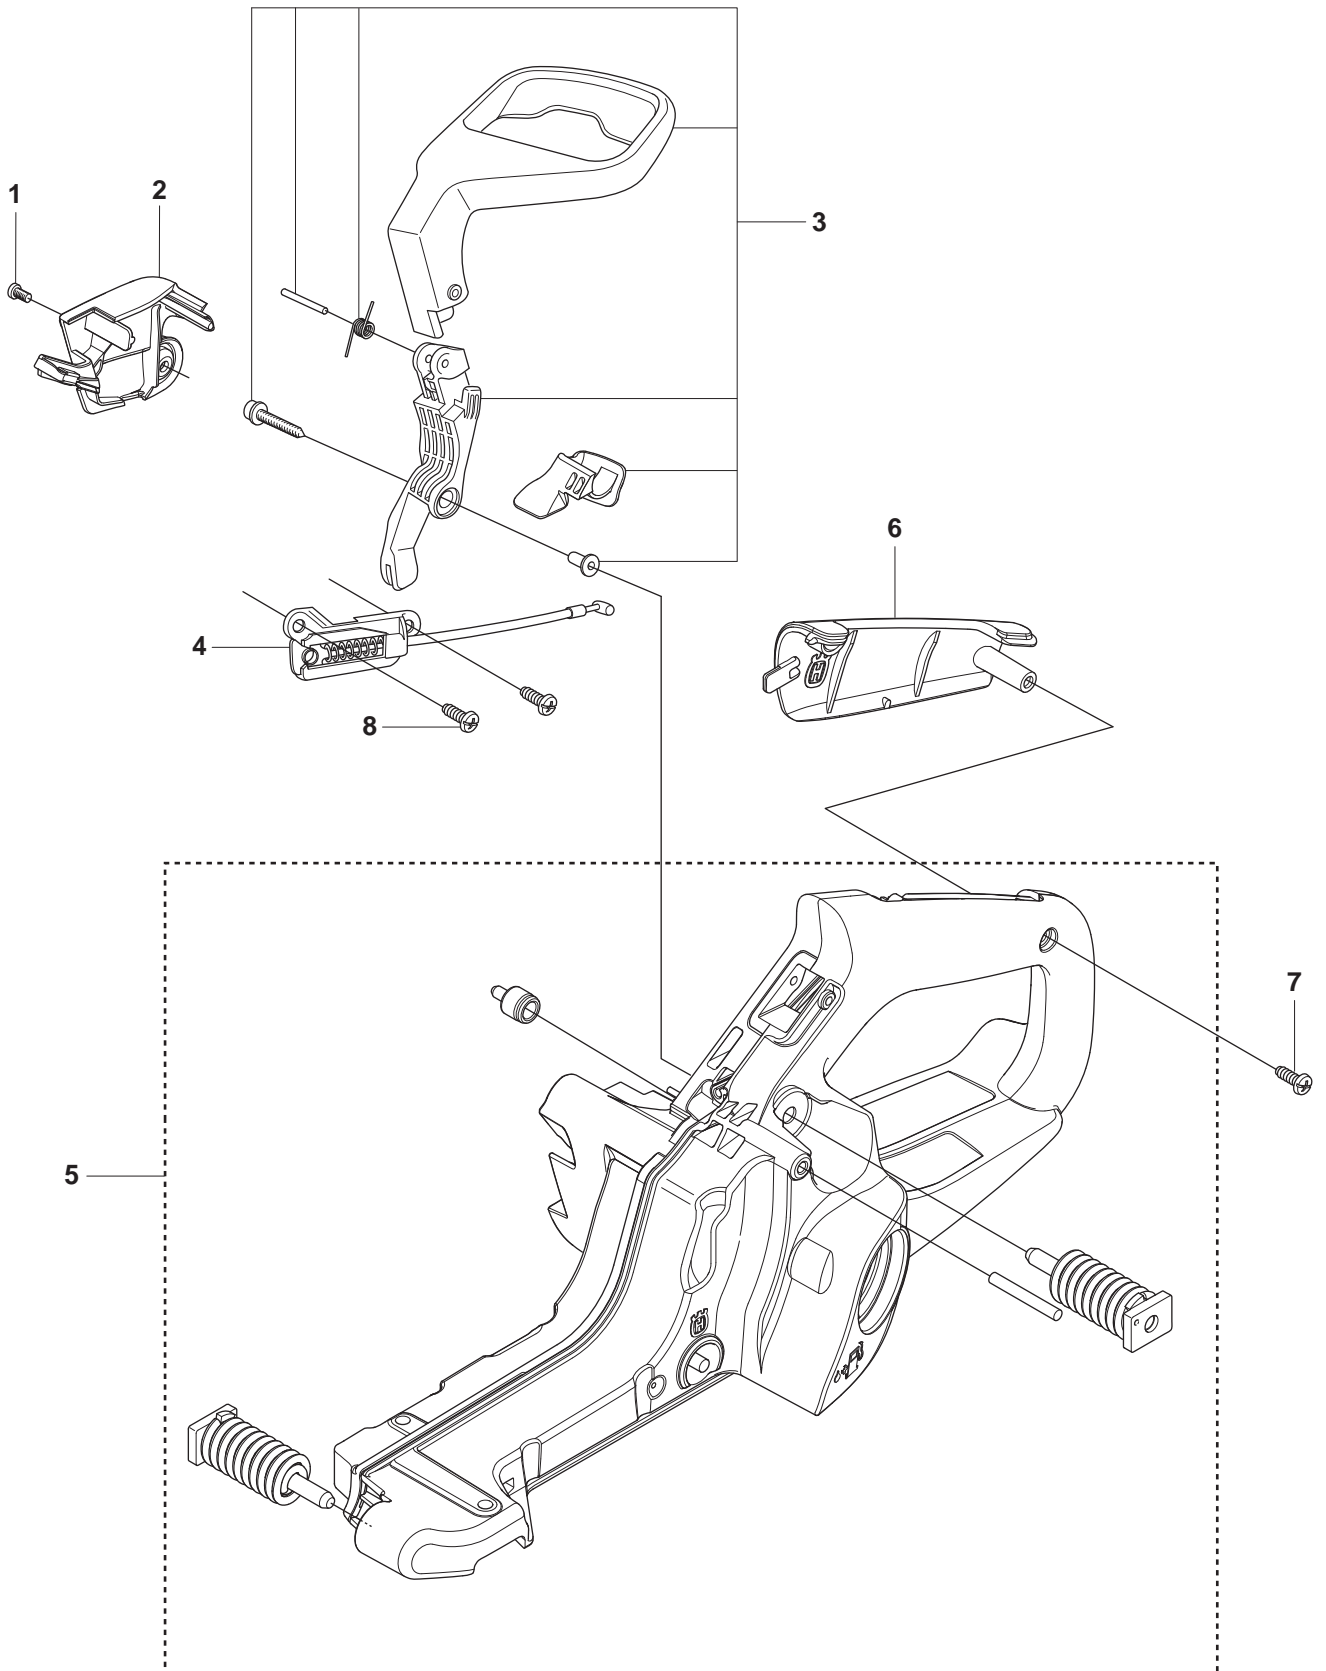

445e TrioBrake

Spare parts

Ersatzteile

Pièces détachées

Reserve onderdelen

Repuestos

Reservdelar

A

TrioBrake

Position #	Article #	Quantity	Notes	Kit
1	505 32 42-01	1		
2	537 39 26-01	1		1
3	537 34 72-01	1		1
4	537 34 78-01	1		
5	503 89 29-01	1		1
6	503 89 08-02	1		1
7	735 31 08-20	1		1
8	503 21 70-10	1		1
9	503 46 59-01	1		1
10	537 04 30-02	1		1
11	544 35 75-01	1		1
12	502 30 61-01	1		1
13	503 85 52-01	1		1
14	503 21 70-10	9		1
15	544 08 30-01	1		1
16	537 39 29-01	1		1
17	544 84 55-01	1		1
18	537 34 76-01	1		1

B

TrioBrake

Position #	Article #	Quantity	Notes	Kit
1	503 21 70-72	1		
2	504 10 62-01	1		
3	510 06 87-01	1		
4	505 52 96-01	1		
5	504 10 60-01	1		
6	504 10 63-01	1		
7	503 21 28-10	1		
8	503 21 70-72	2		