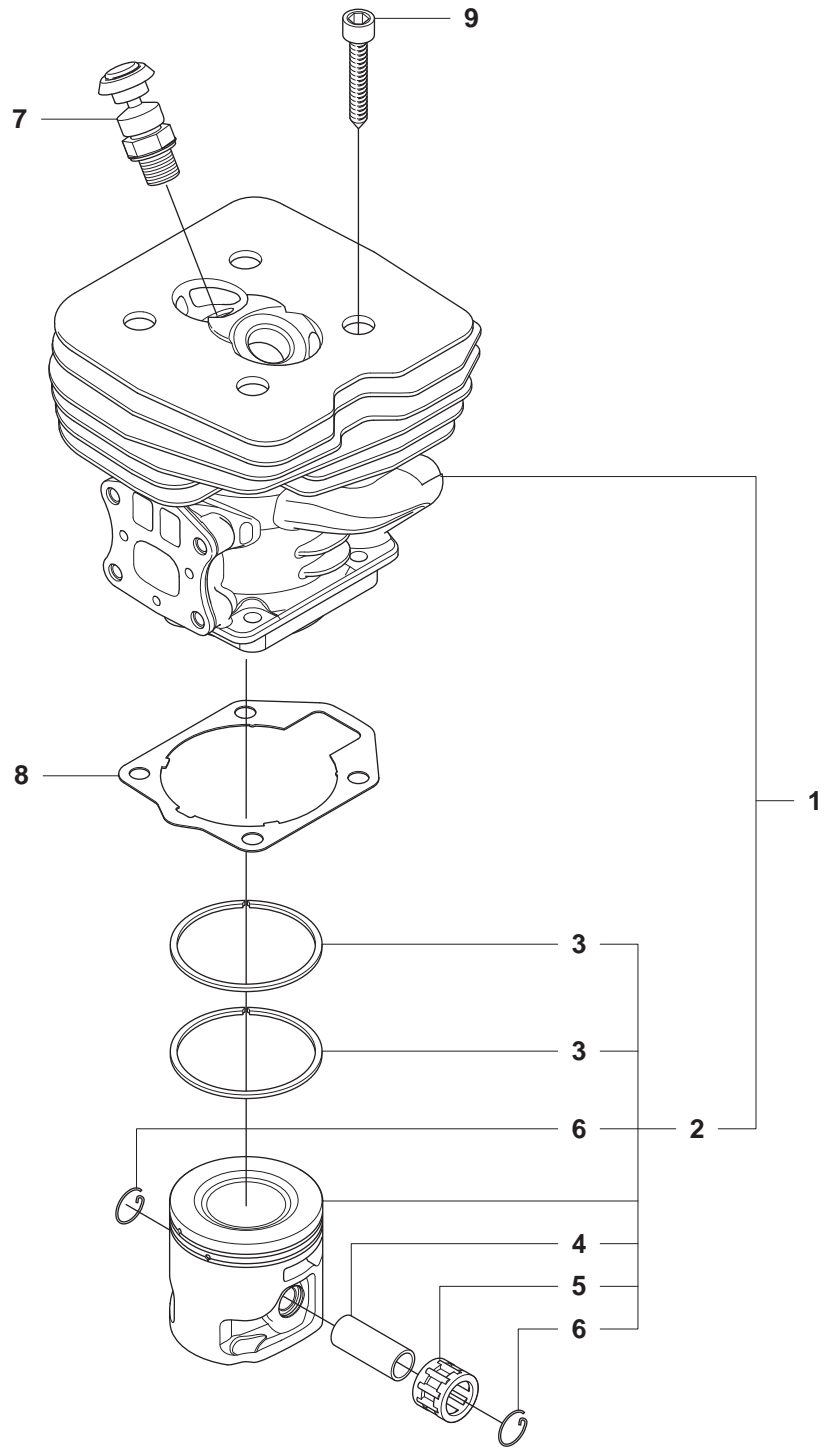

N 355
CYLINDER & PISTON

Position	Article	Quantity	Notes	Kit
1	544 98 60-02	1		
2	544 14 40-02	1		1
3	544 14 41-01	2		1, 2
4	544 14 37-01	1		1, 2
5	501 45 16-01	1		1, 2
6	537 39 99-01	2		1, 2
7	544 20 00-01	1		
8	537 34 68-01	1		
9	725 53 33-55	4