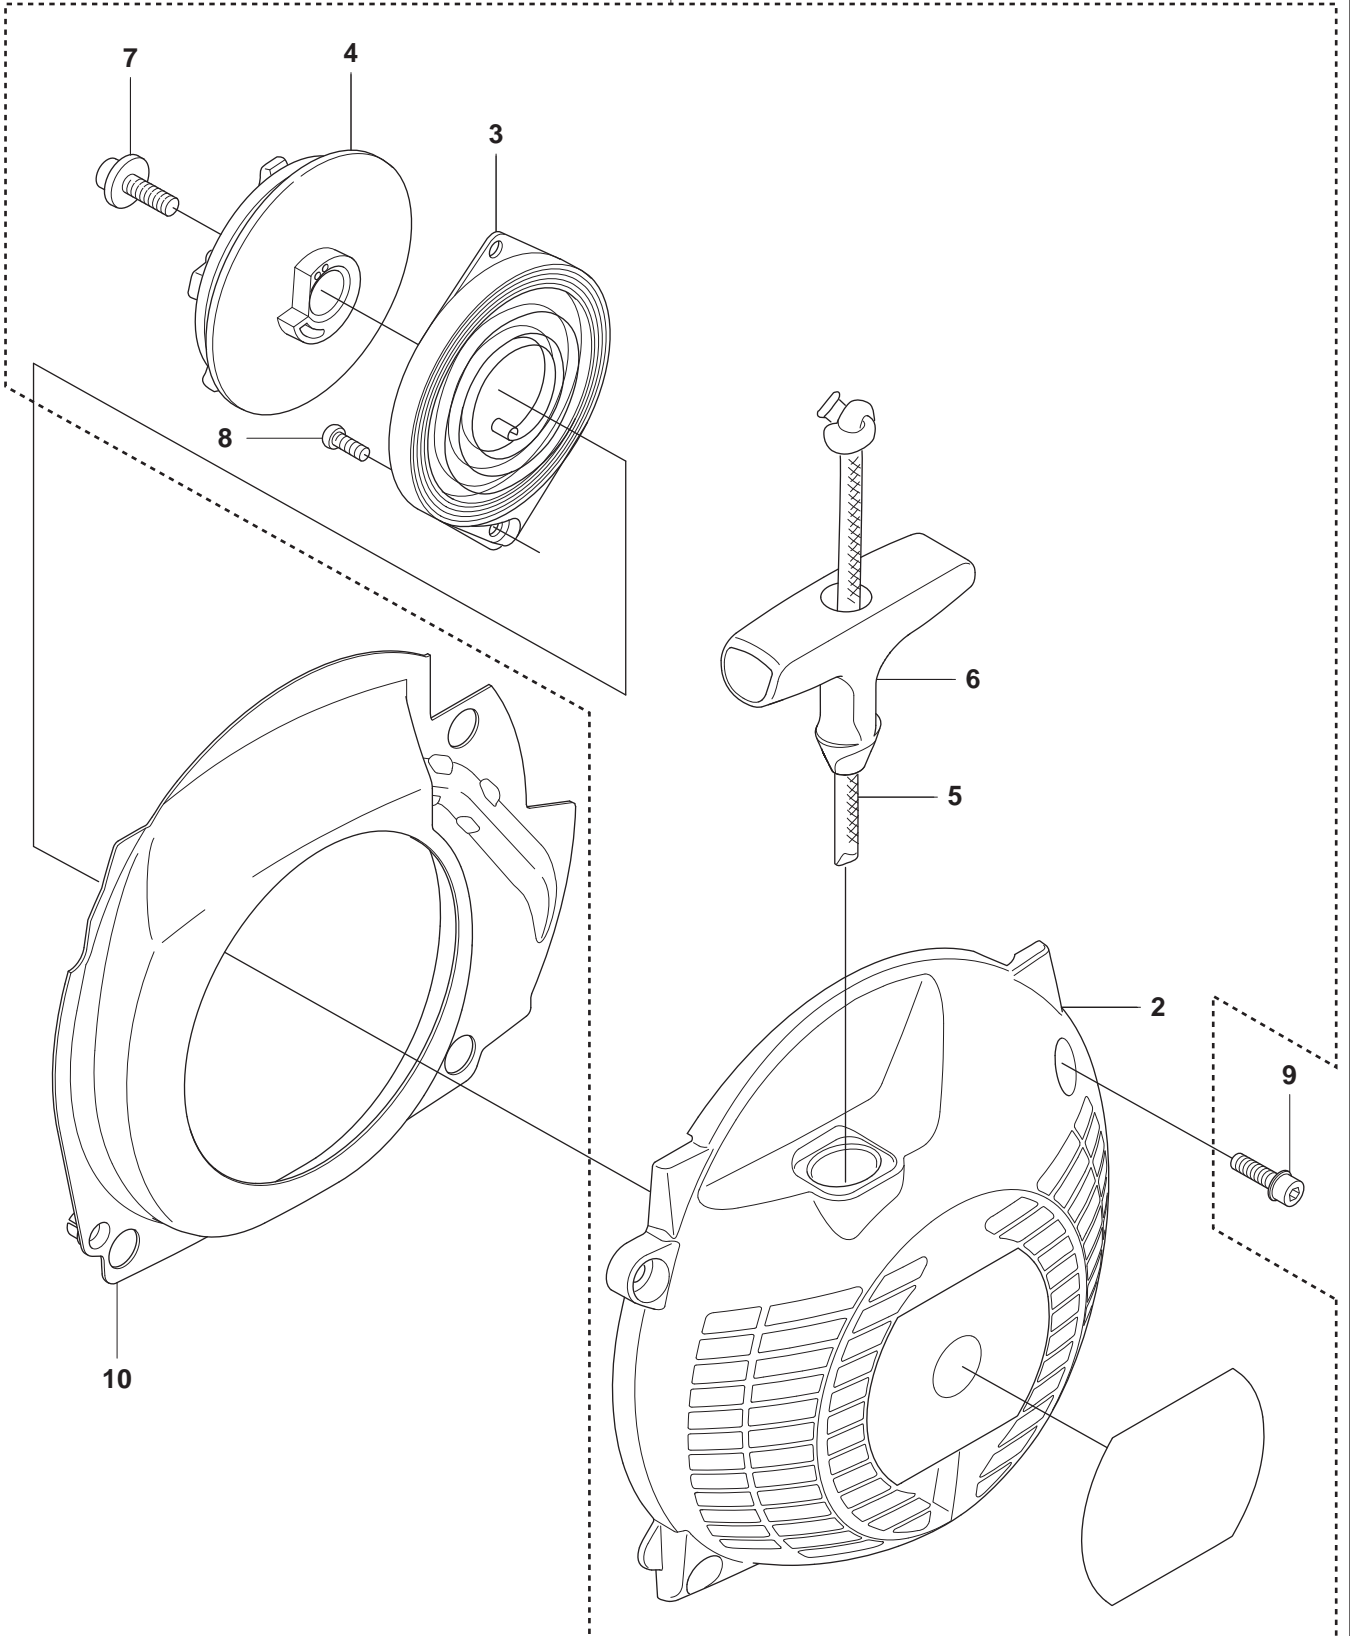

K 355
STARTER

1

Husqvarna
X-Series
355F
PAT. PEND. E-tech II

11

Husqvarna
XT-Series
355F
PAT. PEND. E-tech II

11

Husqvarna
X-Series
355R
PAT. PEND. E-tech II

11

Husqvarna
355FRM
PAT. PEND. E-tech II

11

Position	Article	Quantity	Notes	Kit
1	537 34 54-01	1	Incl. Pos. 2-8	
2	544 09 58-01	1		1
3	502 20 06-01	1		1
4	503 95 73-01	1		1
5	505 30 51-25	1		1
6	537 23 25-01	1		1
7	503 21 69-16	1		1
8	503 21 29-06	2		1
9	503 20 07-76	4		
10	537 34 56-01	1		
11	544 24 90-04	1	Rx	
11	544 24 90-01	1	Fx	
11	544 24 90-02	1	FxT	
11	544 24 90-05	1	FRM