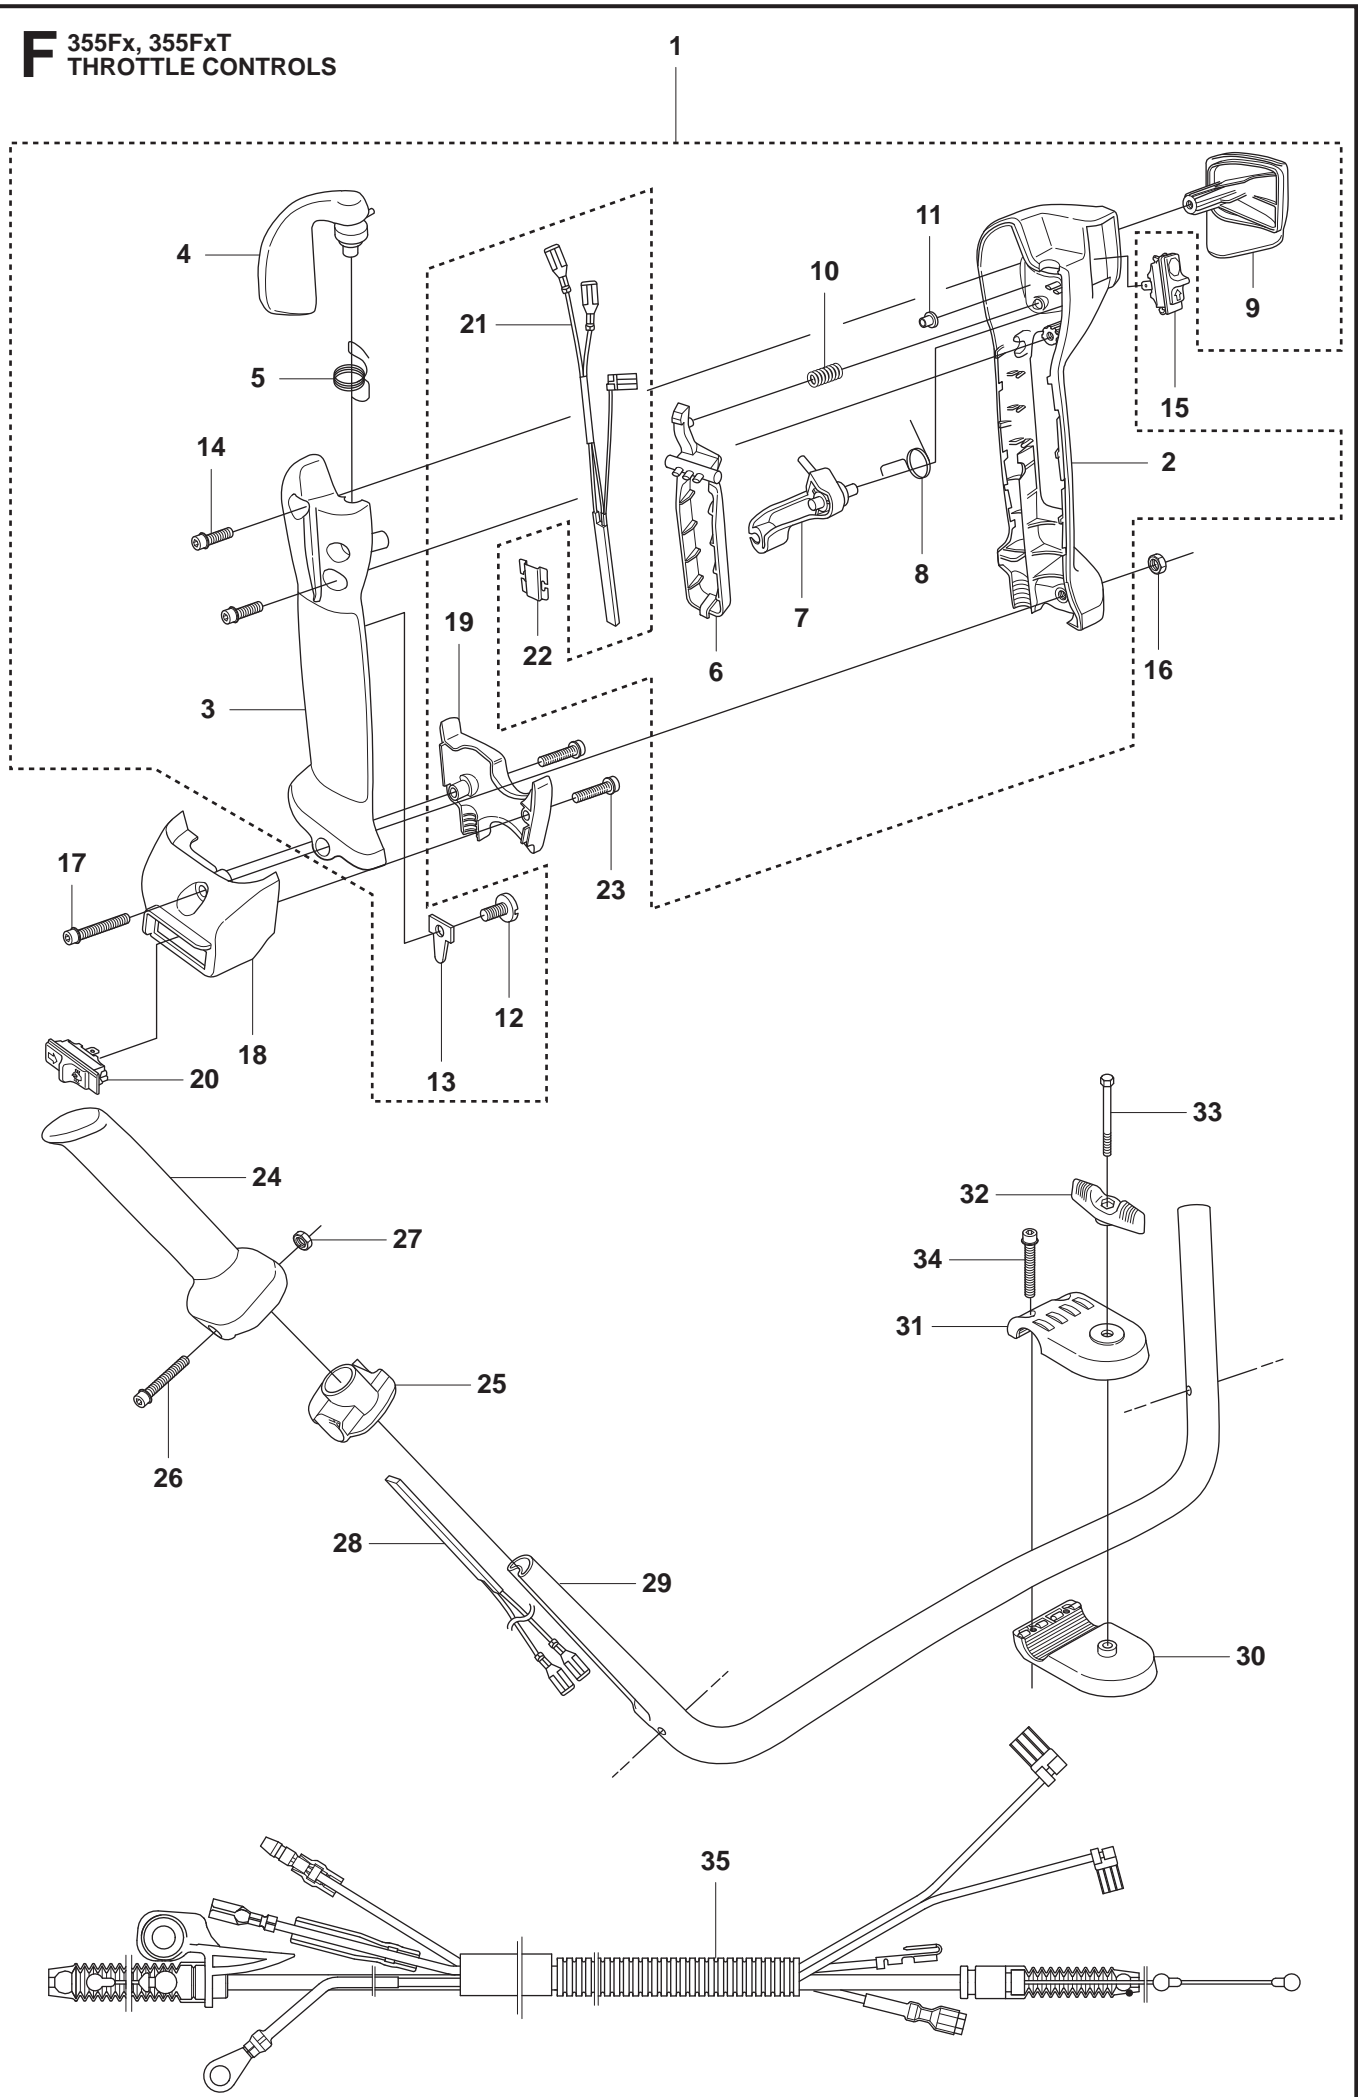

F 355Fx, 355FxT
THROTTLE CONTROLS

Page F		355Fx, 355FxT		THROTTLE CONTROLS	
Position	Article	Quantity	Notes	Kit	
1	537 19 72-13	1			
2	537 15 52-01	1		1	
3	537 15 53-01	1		1	
4	537 26 34-01	1		1	
5	537 28 37-01	1		1	
6	537 15 56-01	1		1	
7	537 26 35-01	1		1	
8	537 34 27-01	1		1	
9	537 18 24-01	1		1	
10	537 19 97-01	1		1	
11	537 30 72-01	1		1	
12	503 21 70-10	1		1	
13	537 25 11-01	1		1	
14	503 21 75-20	2		1	
15	537 41 90-01	1			
16	731 23 14-05	1			
17	503 20 02-35	1	Fx		
17	503 20 02-45	1	FxT		
18	537 20 15-01	1	FxT		
19	537 20 16-01	1	FxT		
20	503 71 82-02	1	FxT		
21	537 22 71-01	1	FxT		
22	537 26 51-01	2			
23	503 21 71-20	2	FxT		
24	537 17 28-05	1			
25	537 17 29-02	1			
26	503 20 02-45	1			
27	731 23 14-05	1			
28	537 22 72-01	1	FxT		
29	503 95 86-02	1			
30	537 12 91-01	1			
31	537 12 90-01	1			
32	502 20 38-01	1			
33	725 23 82-85	1			
34	503 20 02-25	2			
35	537 40 34-01	1	Fx		
35	537 40 34-02	1	FxT