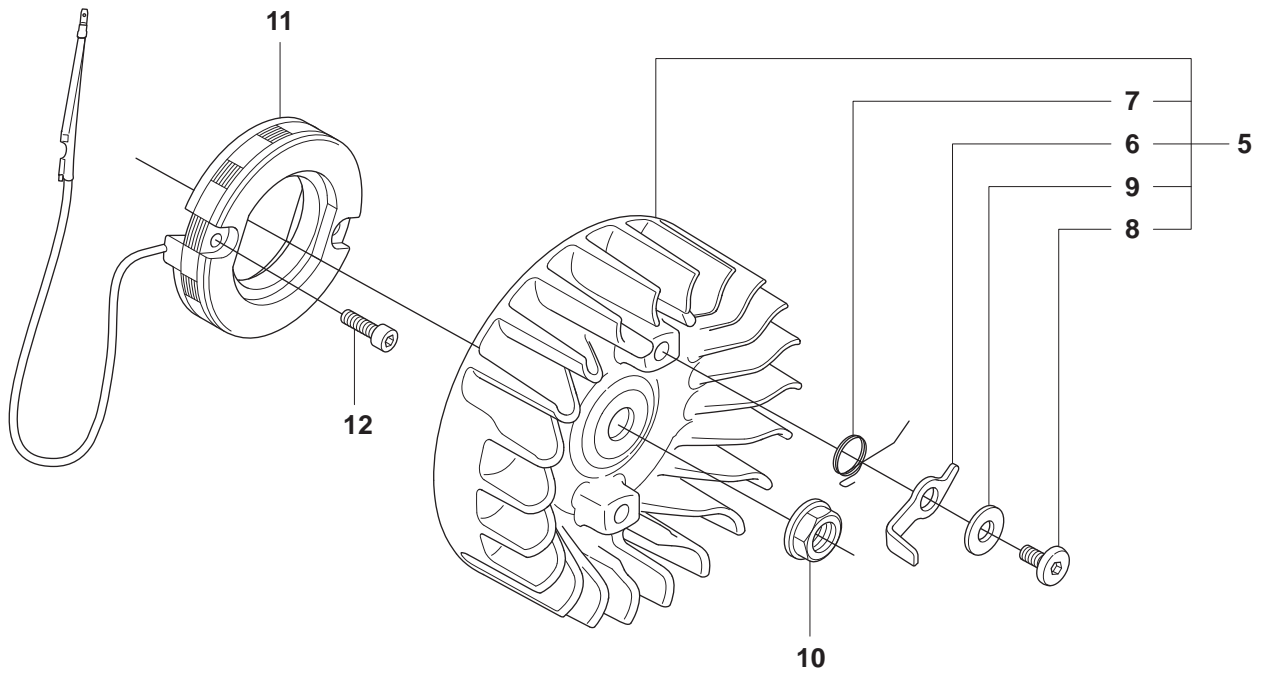

Position	Article	Quantity	Notes	Kit
1	544 21 44-01	1	Rx, FRM	
1	544 44 14-01	1	Fx, FxT	
2	537 41 22-01	1		1
3	503 20 25-16	2		
4	503 23 51-11	1	NGK BPMR7A	
5	537 24 05-01	1	Rx, Fx, FRM	
5	537 24 05-02	1	FxT	
6	503 81 24-01	2		5
7	503 81 29-01	2		5
8	501 81 99-03	2		5
9	503 23 00-42	2		5
10	503 22 04-01	1		
11	537 25 63-02	1	FxT	
12	544 44 43-01	2	FxT