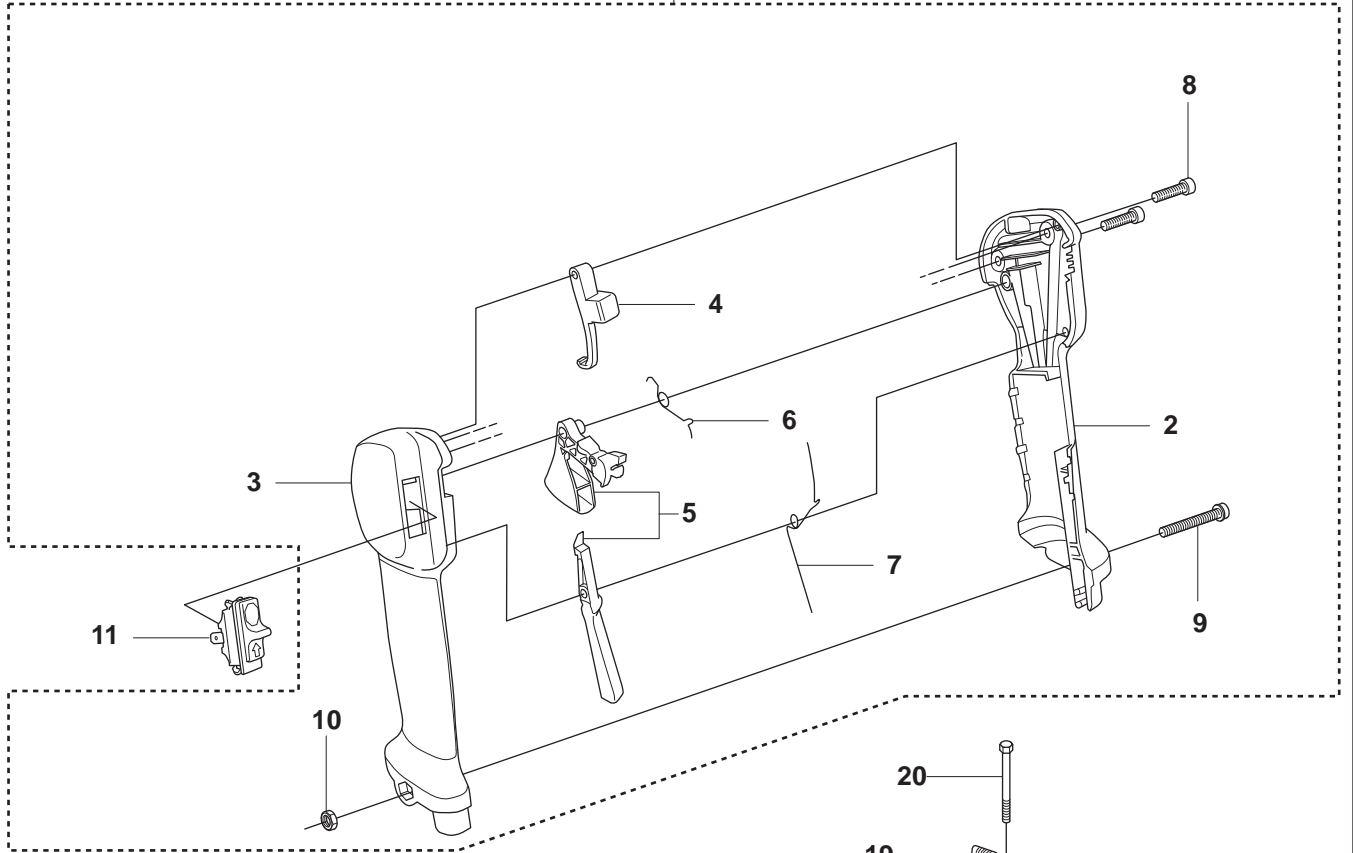

E 355Rx, 355FRM
THROTTLE CONTROLS

1

Page E		355Rx, 355FRM		THROTTLE CONTROLS	
Position	Article	Quantity	Notes	Kit	
1	504 20 98-04	1			
2	537 18 08-11	1			1
3	537 18 07-11	1			1
4	537 16 07-01	1			1
5	506 49 77-01	1	Kit		1
6	537 17 42-01	1			1
7	537 17 43-01	1			1
8	503 21 66-18	2			1
9	503 20 07-35	1			1
10	503 22 10-13	1			1
11	537 41 90-01	1			1
12	537 17 28-03	1			
13	537 17 29-02	1			
14	503 20 02-45	1			
15	731 23 14-05	1			
16	503 95 86-03	1			
17	537 12 91-01	1			
18	537 12 90-01	1			
19	502 20 38-01	1			
20	725 23 82-85	1			
21	503 20 07-78	2			
22	502 28 21-01	1			
23	544 20 31-01	1	Rx, FRM		
23	544 20 31-02	1	Only for model Fx. (Canada)