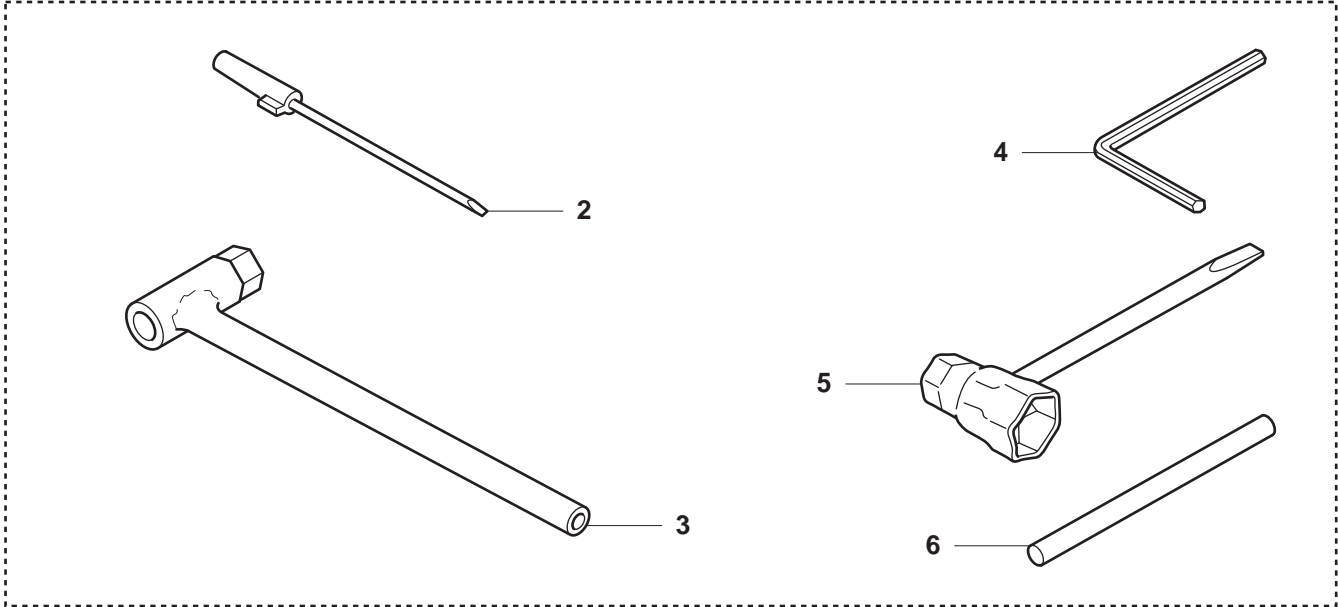

S1 355
ACCESSORIES

1