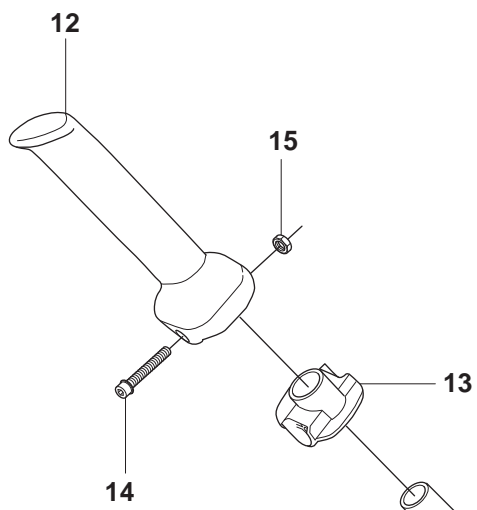

E 355Rx, 355FRM
THROTTLE CONTROLS

1

Page E		355Rx, 355FRM		THROTTLE CONTROLS	
Position	Article	Quantity	Notes	Kit	
1	504 20 98-04	1			
2	537 18 08-11	1			1
3	537 18 07-11	1			1
4	537 16 07-01	1			1
5	506 49 77-01	1	Kit		1
6	537 17 42-01	1			1
7	537 17 43-01	1			1
8	503 21 66-18	2			1
9	503 20 07-35	1			1
10	503 22 10-13	1			1
11	537 41 90-01	1			1
12	537 17 28-03	1			
13	537 17 29-02	1			
14	503 20 02-45	1			
15	731 23 14-05	1			
16	503 95 86-03	1			
17	537 12 91-01	1			
18	537 12 90-01	1			
19	502 20 38-01	1			
20	725 23 82-85	1			
21	503 20 07-78	2			
22	502 28 21-01	1			
23	544 20 31-01	1	Rx, FRM		
23	544 20 31-02	1	Only for model Fx. (Canada)