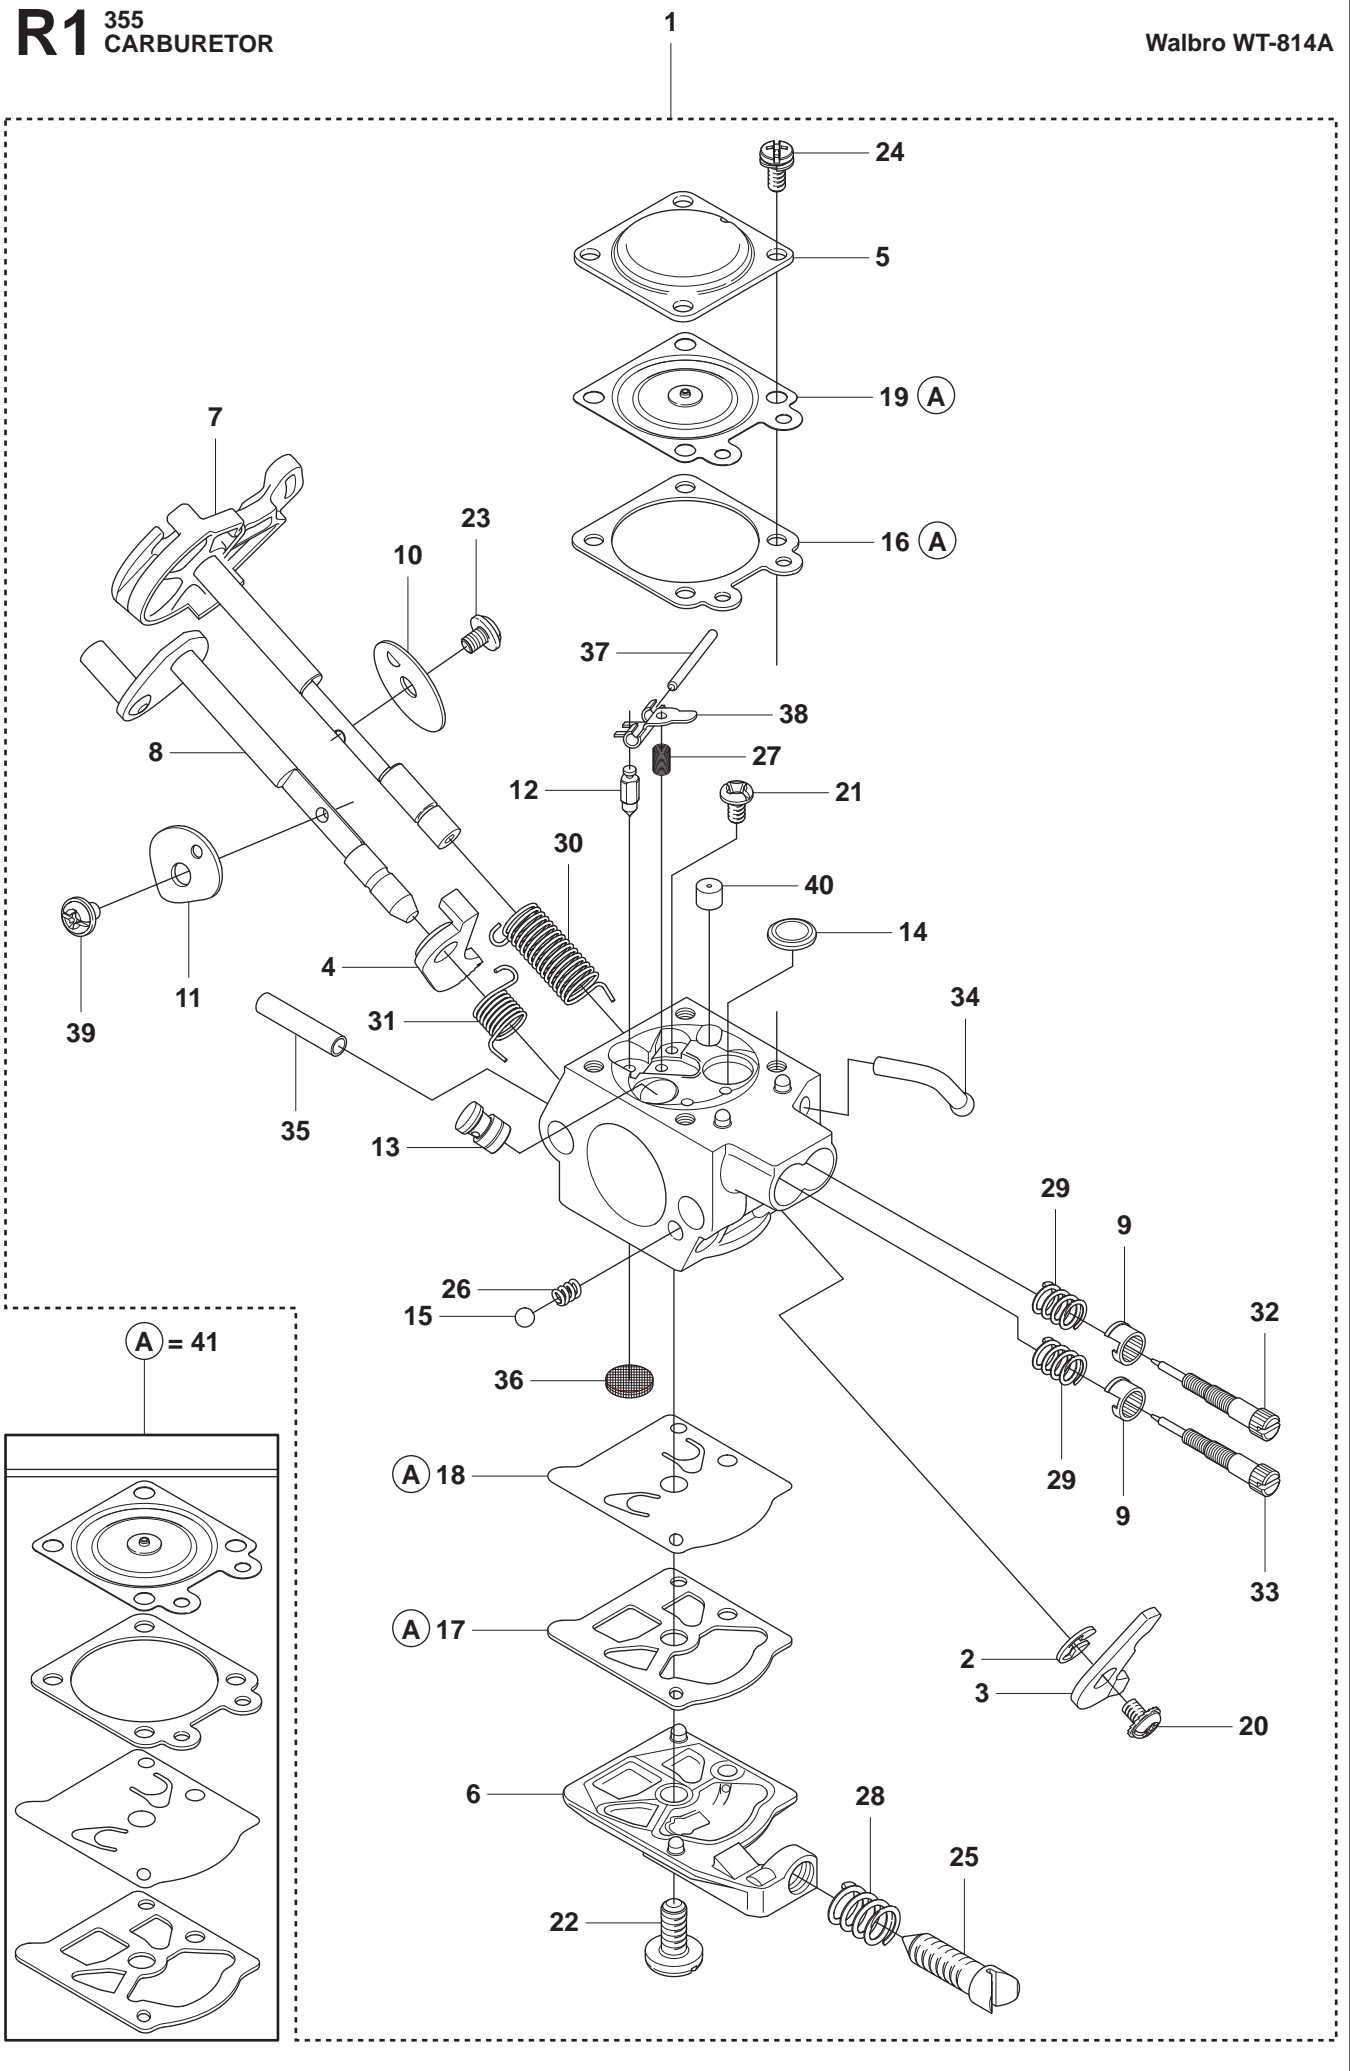

R1 355 CARBURETOR

Walbro WT-814A

CARBURETOR

Position	Article	Quantity	Notes	Kit
1	502 65 42-01	1	Walbro WT-814A	
2	505 31 67-36	1		1
3	544 97 07-01	1		1
4	544 17 77-01	1		1
5	505 31 67-54	1		1
6	503 58 43-01	1		1
7	544 04 36-01	1		1
8	544 04 40-01	1		1
9	544 97 08-01	2		1
10	544 97 09-01	1		1
11	537 10 96-01	1		1
12	503 56 34-01	1		1
13	503 80 04-01	1		1
14	503 60 78-01	1		1
15	501 46 85-01	1		1
16	504 35 09-06	1		1, 41
17	504 13 09-06	1		1, 41
18	502 21 36-01	1		1, 41
19	504 13 08-08	1		1, 41
20	501 46 87-01	1		1
21	505 31 67-17	1		1
22	501 46 69-01	1		1
23	537 00 34-01	1		1
24	503 10 87-01	4		1
25	537 40 82-01	1		1
26	501 46 84-01	1		1
27	501 79 59-01	1		1
28	501 66 78-01	1		1
29	544 97 10-01	2		1
30	544 17 76-01	1		1
31	544 97 11-01	1		1
32	502 84 72-01	1	H	1
33	544 97 13-01	1	L	1
34	544 97 15-01	1		1
35	544 97 16-01	1		1
36	501 66 61-01	1		1
37	505 52 01-25	1		1
38	505 52 01-27	1		1
39	544 11 15-01	1		1
40	505 42 69-01	1		1
41	537 41 26-01	1	Incl. Pos. 16, 17, 18 & 19