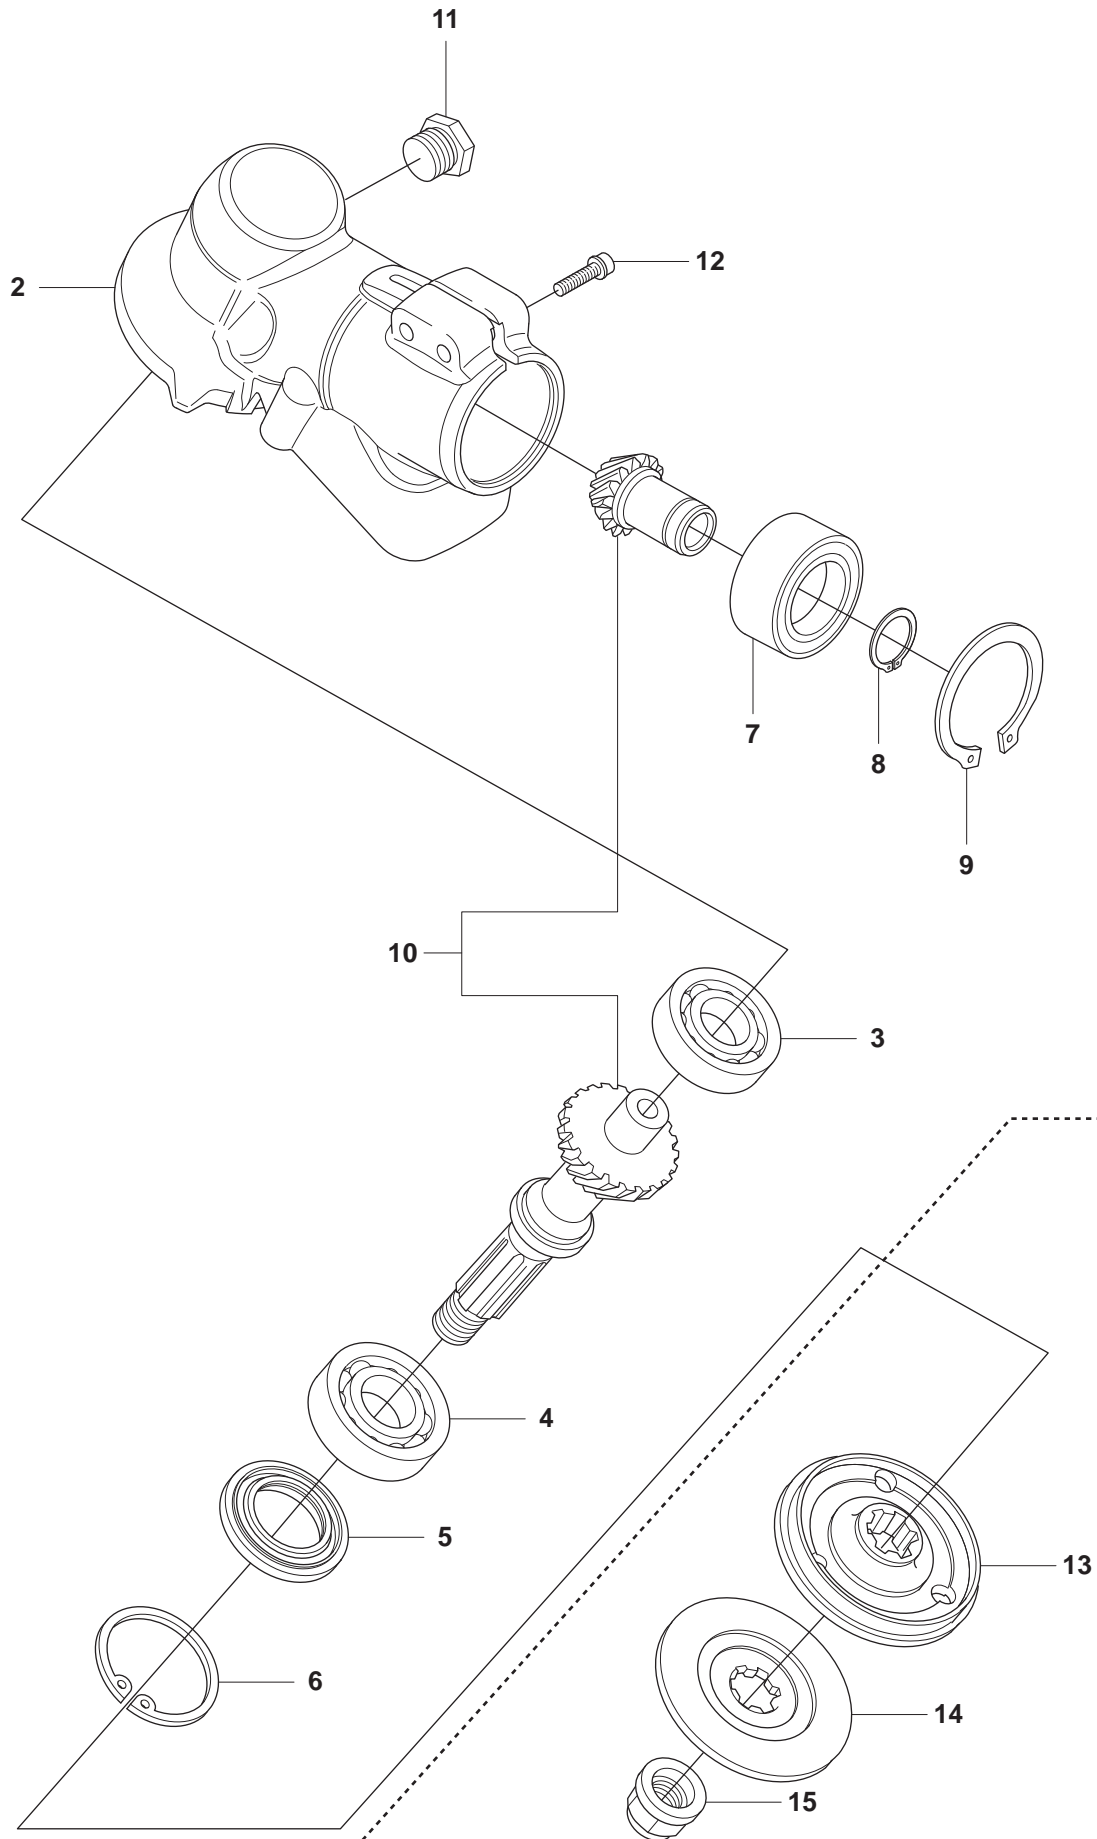

A2 355Fx, 355FxT
BEVEL GEAR

1

Position	Article	Quantity	Notes	Kit
1	537 42 82-02	1		
2	537 42 83-01	1		1
3	738 21 01-10	1		1
4	503 25 08-01	1		1
5	544 80 92-01	1		1
6	735 31 33-10	1		1
7	503 25 18-01	1		1
8	735 31 17-00	1		1
9	735 31 31-10	1		1
10	502 43 47-01	1		1
11	503 20 15-01	1		1
12	725 53 72-65	2		1
13	544 19 78-01	1		
14	544 21 78-01	1		
15	503 22 73-01	1