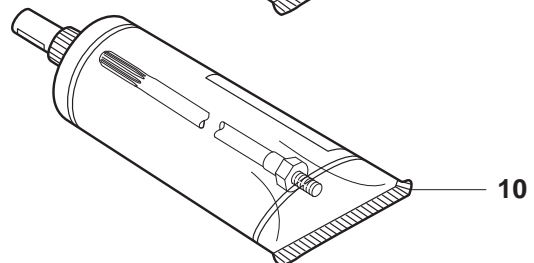

Oil Airfilter
Öl Luftfilter
Aceite Filtro Air
Huile Filtera aire
Olja Luftfilter