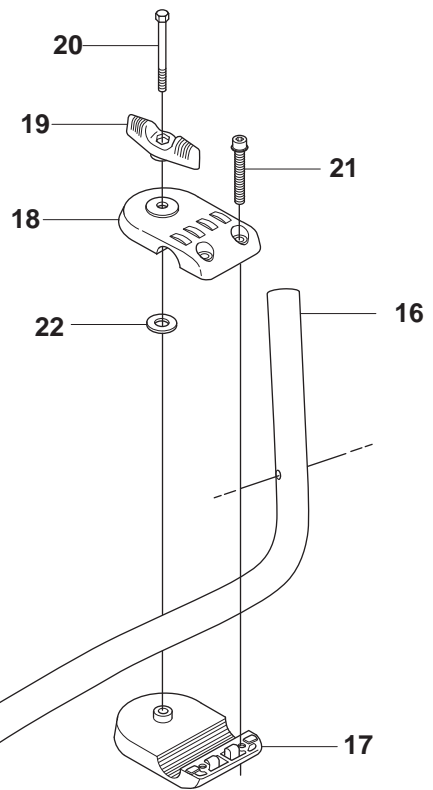

E 355Rx, 355FRM
THROTTLE CONTROLS

1

Page E		355Rx, 355FRM		THROTTLE CONTROLS	
Position	Article	Quantity	Notes	Kit	
1	504 20 98-04	1			
2	537 18 08-11	1			1
3	537 18 07-11	1			1
4	537 16 07-01	1			1
5	506 49 77-01	1	Kit		1
6	537 17 42-01	1			1
7	537 17 43-01	1			1
8	503 21 66-18	2			1
9	503 20 07-35	1			1
10	503 22 10-13	1			1
11	537 41 90-01	1			1
12	537 17 28-03	1			
13	537 17 29-02	1			
14	503 20 02-45	1			
15	731 23 14-05	1			
16	503 95 86-03	1			
17	537 12 91-01	1			
18	537 12 90-01	1			
19	502 20 38-01	1			
20	725 23 82-85	1			
21	503 20 07-78	2			
22	502 28 21-01	1			
23	544 20 31-01	1	Rx, FRM		
23	544 20 31-02	1	Only for model Fx. (Canada)