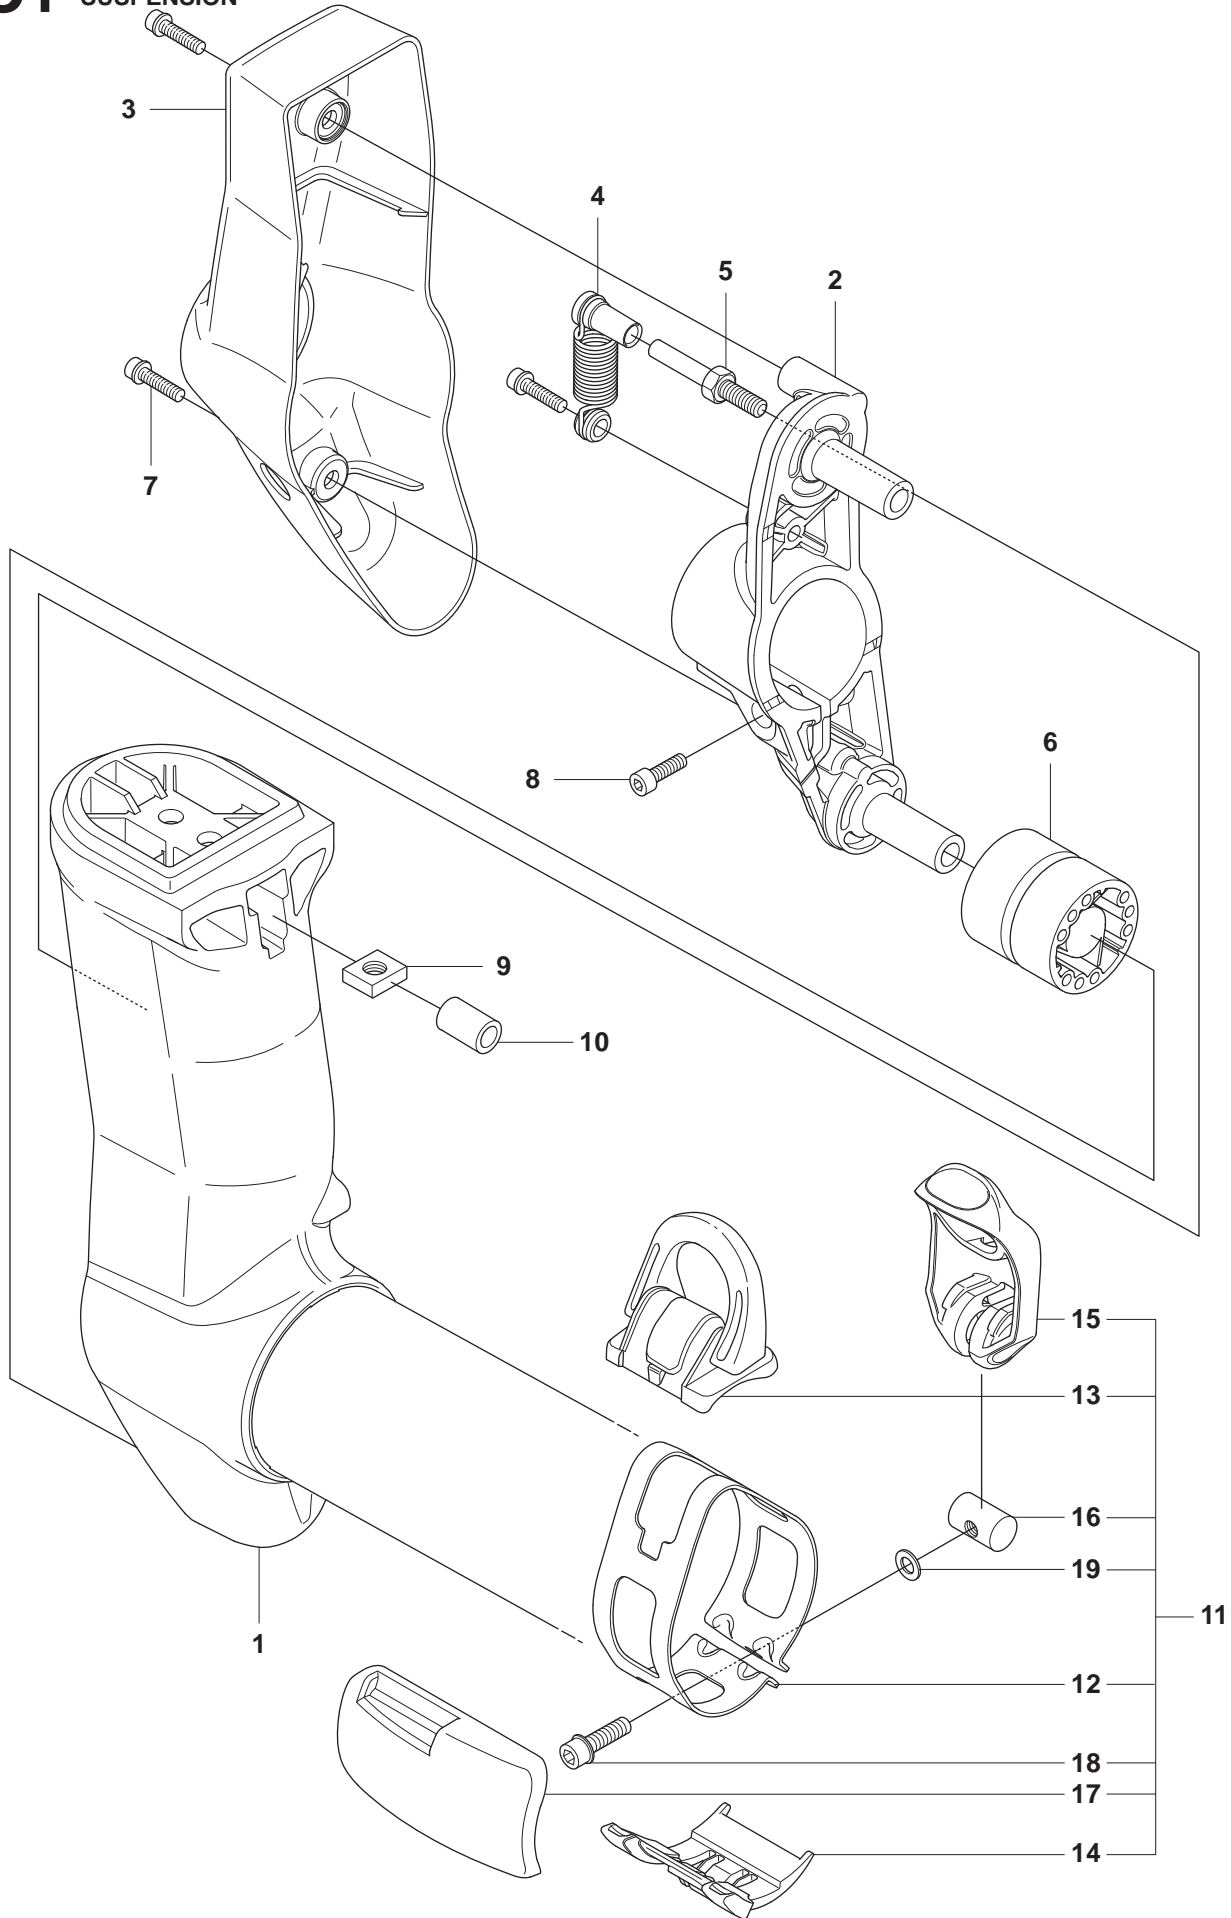

C1 355RX
SUSPENSION

Position	Article	Quantity	Notes	Kit
1	544 40 16-01	1		
2	544 37 83-01	1		
3	544 37 85-01	1		
4	544 36 99-01	1		
5	544 36 77-01	1		
6	544 23 09-01	2		
7	503 20 07-74	3		
8	725 53 72-65	1		
9	502 19 71-01	1		
10	503 85 73-02	1		
11	504 02 38-01	1		
12	537 39 57-01	1		11
13	537 20 18-03	1		11
14	537 42 74-01	1		11
15	537 42 70-01	1		11
16	537 42 73-01	1		11
17	544 25 07-01	1		11
18	503 20 07-25	1		11
19	503 23 00-11	1		11