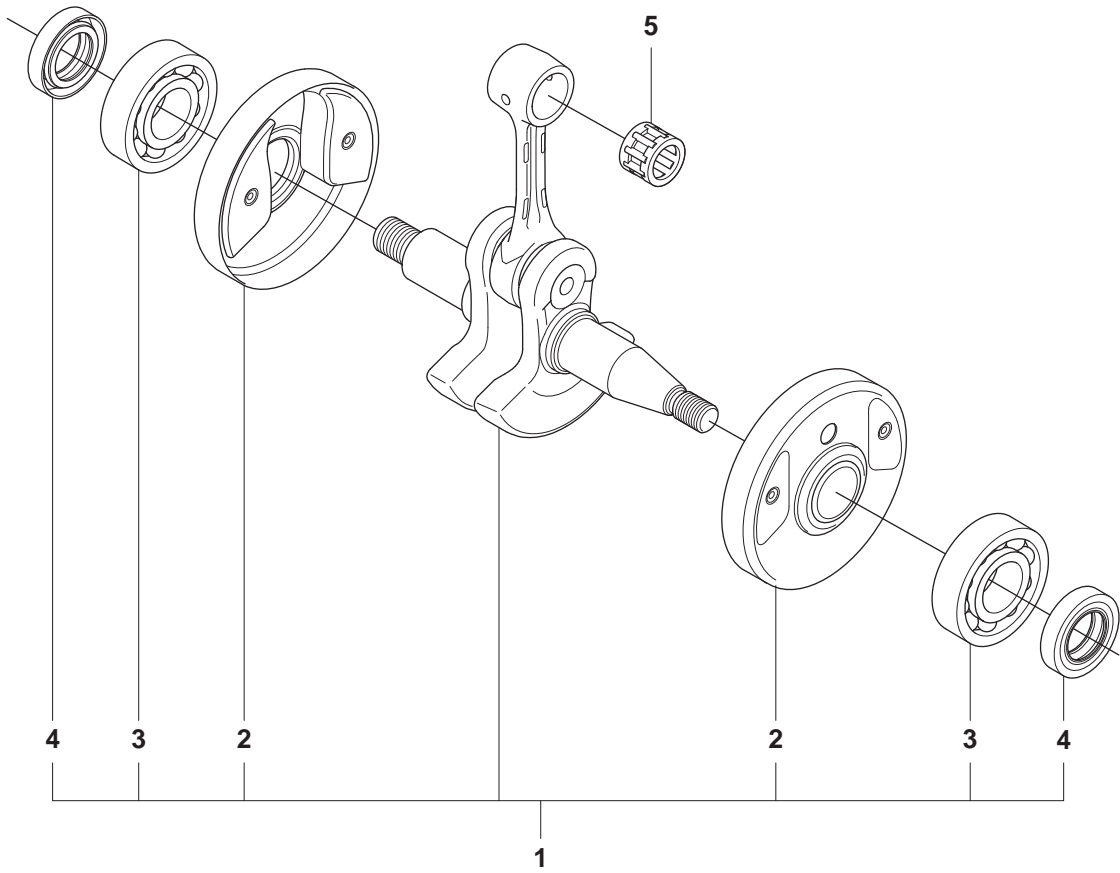

P 355
CRANK SHAFT

CRANK SHAFT

Position	Article	Quantity	Notes	Kit
1	544 95 26-02	1		
2	544 01 01-01	2		1
3	738 22 02-25	2		1
4	503 26 02-04	2		1
5	501 45 16-01	1