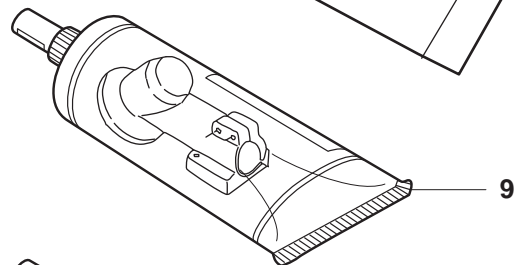

Oil Airfilter
Öl Luftfilter
Aceite Filtro Air
Huile Filtera aire
Olja Luftfilter