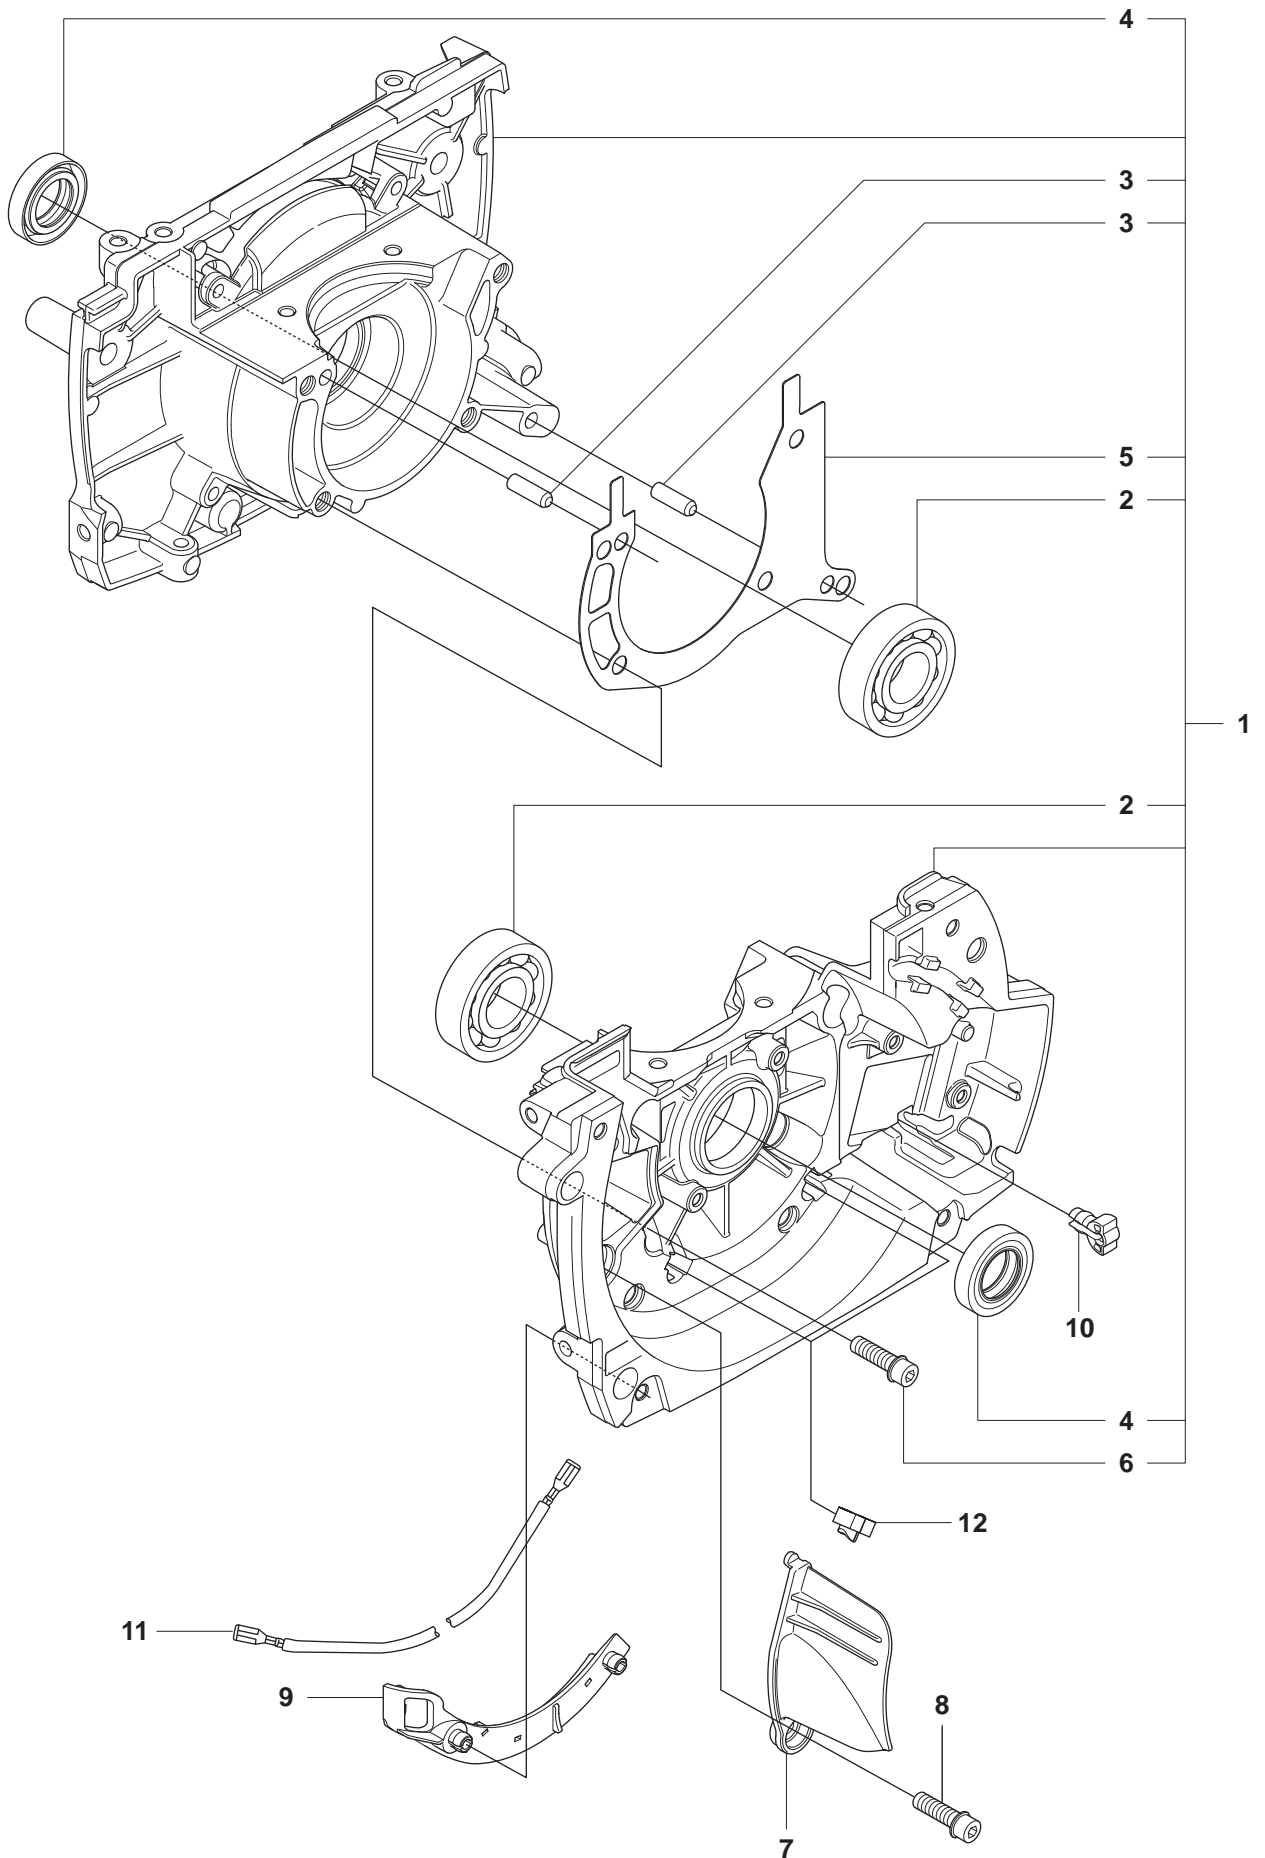

Q 355
CRANK CASE

Position	Article	Quantity	Notes	Kit
1	544 95 25-01	1		
2	738 22 02-25	2		1
3	720 13 07-10	2		1
4	503 26 02-04	2		1
5	537 34 67-01	1		1
6	725 53 33-55	5		1
7	544 09 45-01	1		
8	503 20 25-16	1		
9	544 09 44-01	1		
10	540 07 01-01	1		
11	544 33 18-01	1		
12	501 04 44-01	2