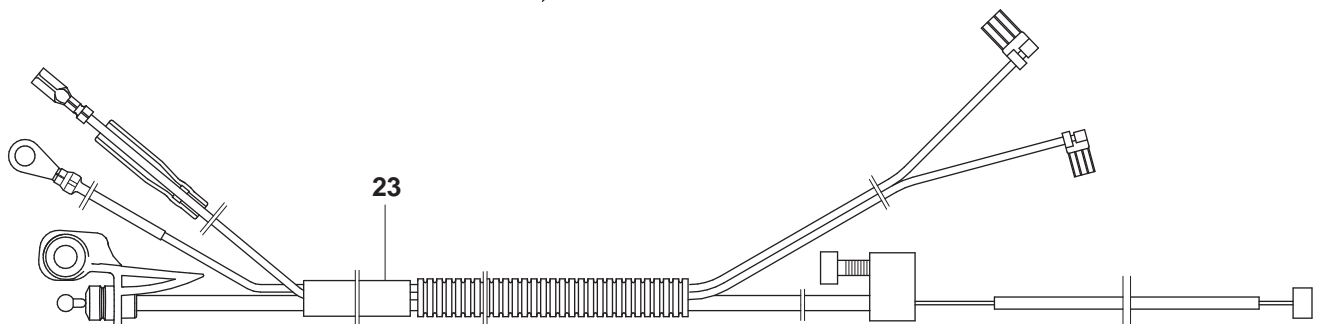

E 355Rx, 355FRM
THROTTLE CONTROLS

1

Page E		355Rx, 355FRM		THROTTLE CONTROLS	
Position	Article	Quantity	Notes	Kit	
1	504 20 98-04	1			
2	537 18 08-11	1			1
3	537 18 07-11	1			1
4	537 16 07-01	1			1
5	506 49 77-01	1	Kit		1
6	537 17 42-01	1			1
7	537 17 43-01	1			1
8	503 21 66-18	2			1
9	503 20 07-35	1			1
10	503 22 10-13	1			1
11	537 41 90-01	1			1
12	537 17 28-03	1			
13	537 17 29-02	1			
14	503 20 02-45	1			
15	731 23 14-05	1			
16	503 95 86-03	1			
17	537 12 91-01	1			
18	537 12 90-01	1			
19	502 20 38-01	1			
20	725 23 82-85	1			
21	503 20 07-78	2			
22	502 28 21-01	1			
23	544 20 31-01	1	Rx, FRM		
23	544 20 31-02	1	Only for model Fx. (Canada)