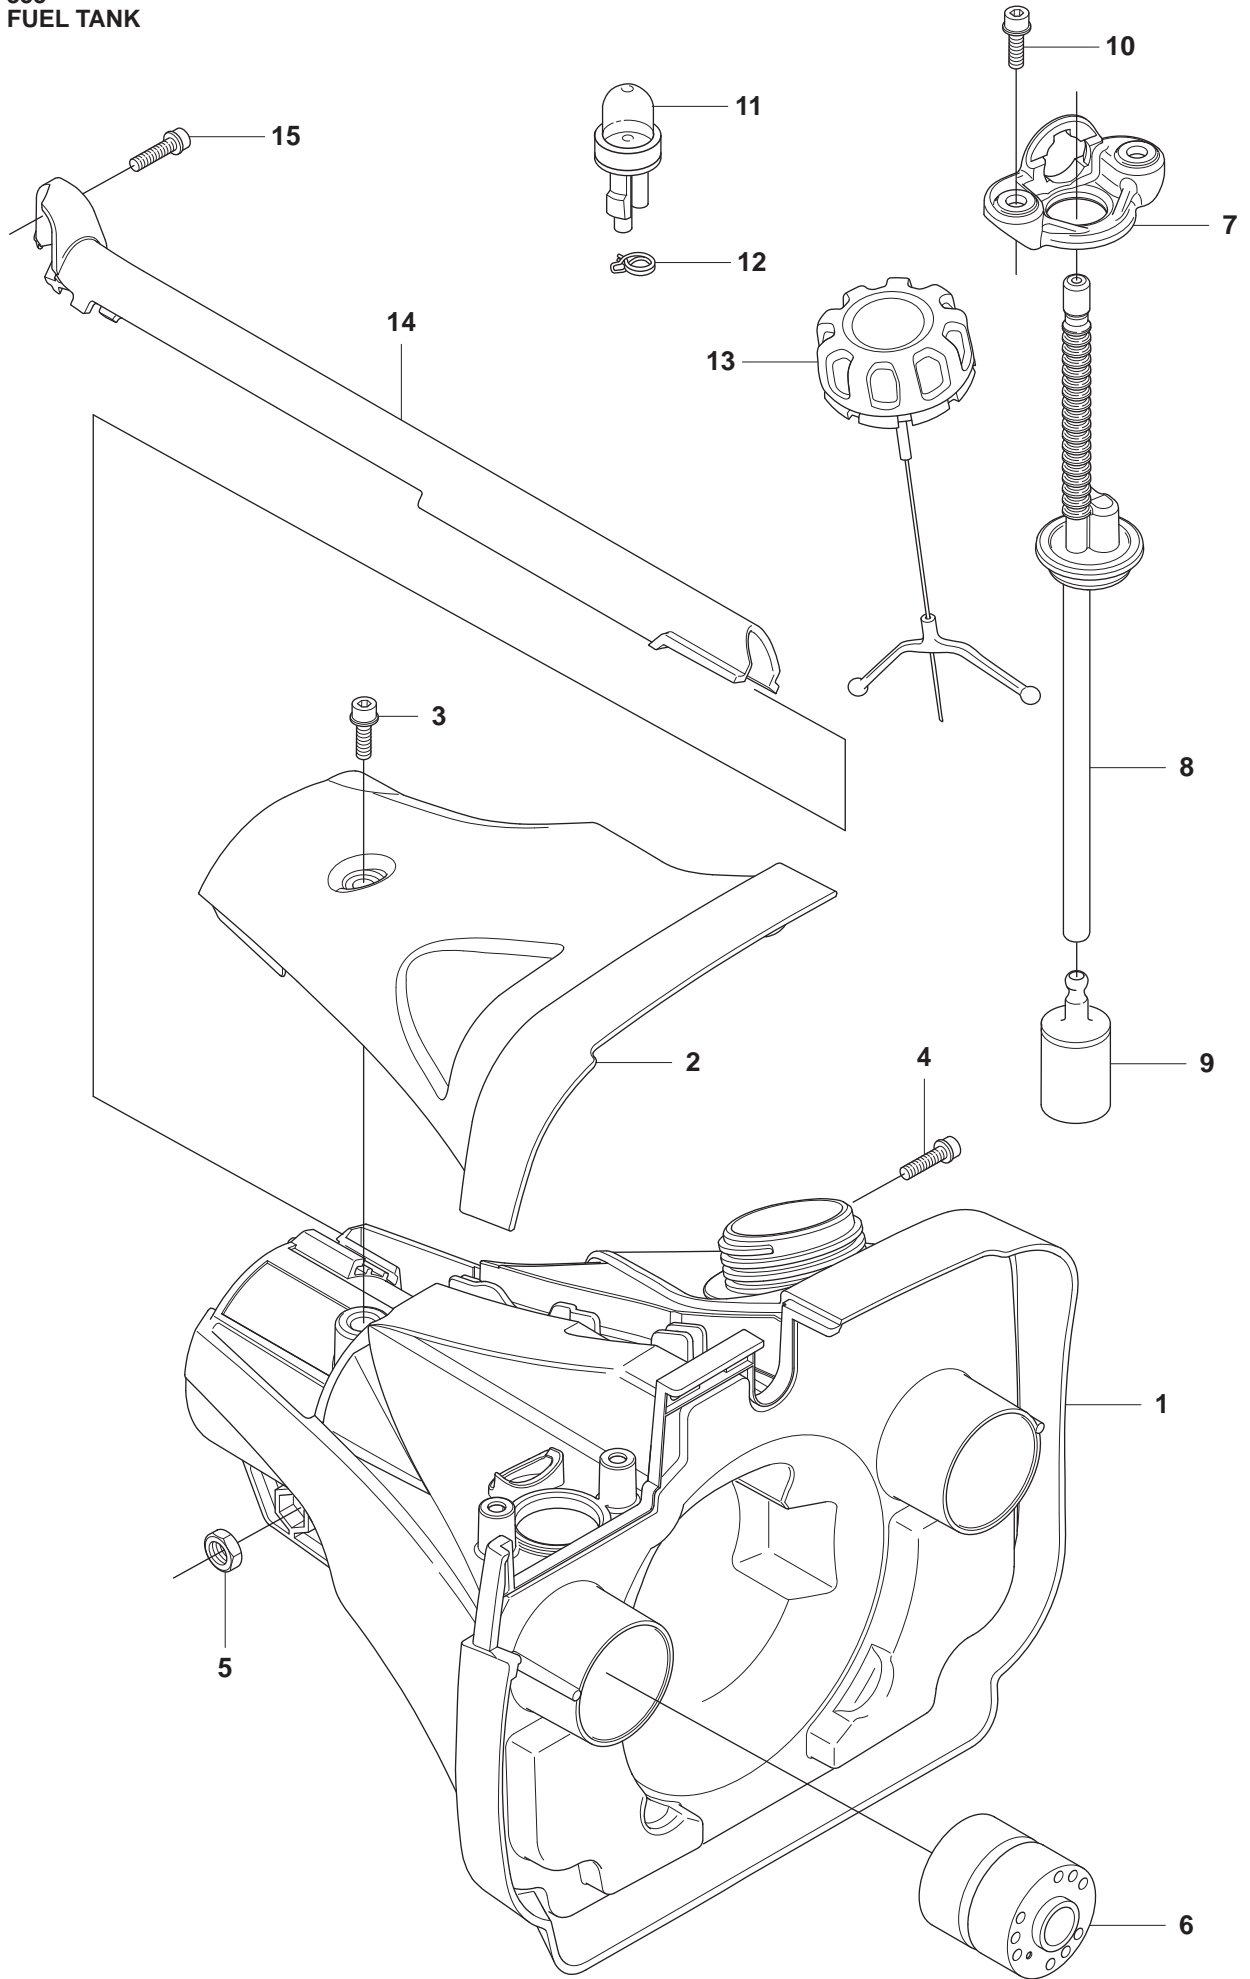

D 355
FUEL TANK

Position	Article	Quantity	Notes	Kit
1	537 35 88-01	1		
2	537 35 86-01	1		
3	503 20 07-72	1		
4	503 20 07-76	1		
5	503 22 10-12	1		
6	544 23 09-01	2		
7	544 21 53-01	1		
8	544 21 54-01	1		
9	503 44 32-01	1		
10	503 20 07-76	2		
11	503 93 66-01	1		
12	544 34 86-01	1		
13	504 11 32-01	1		
14	544 10 95-01	1	Rx, FRM	
14	544 10 95-02	1	Fx, FxT	
15	503 20 07-74	1