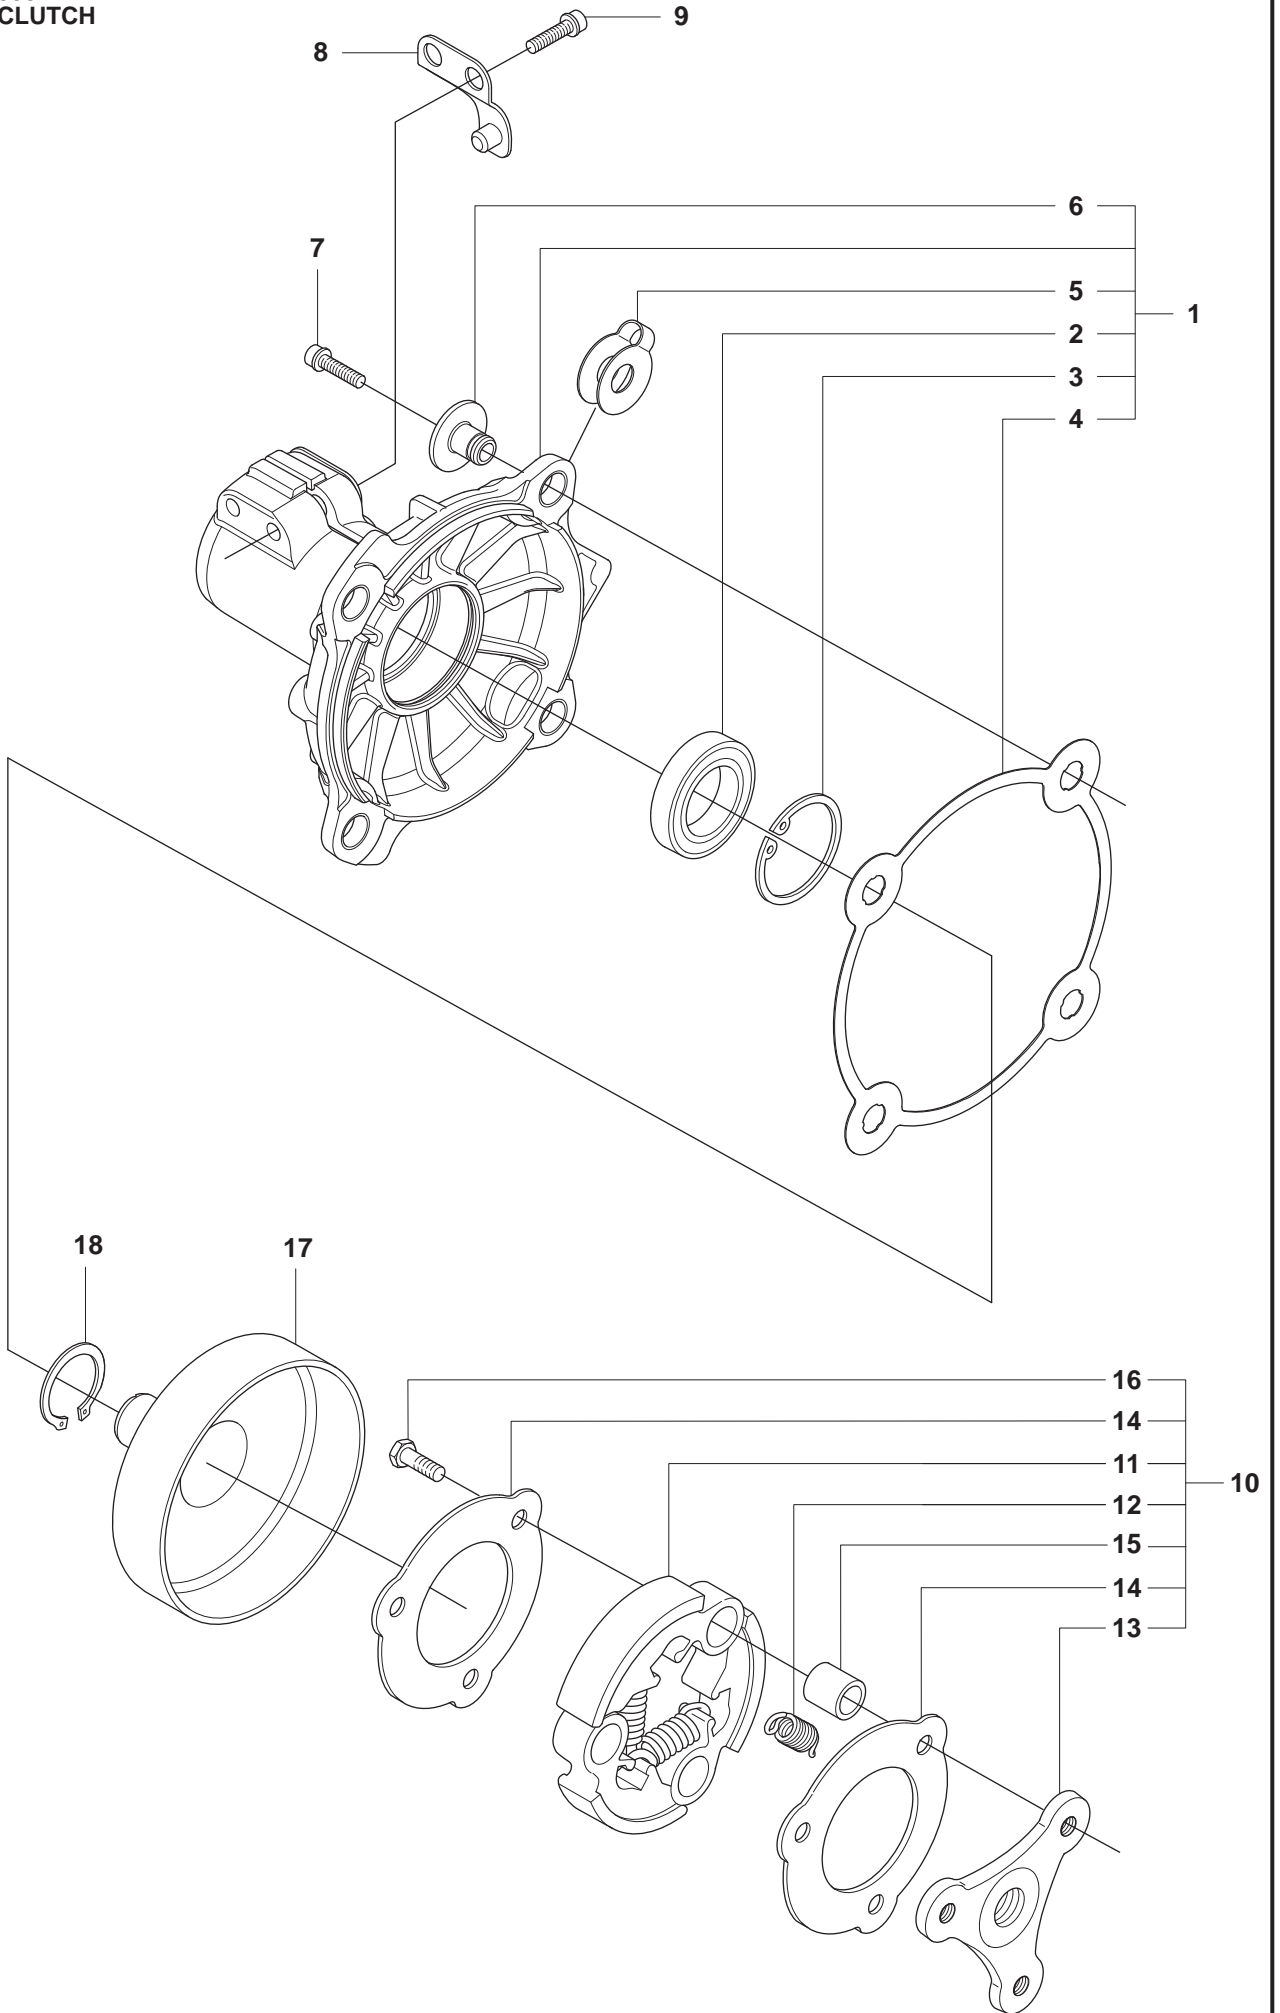

M 355
CLUTCH

Position	Article	Quantity	Notes	Kit
1	502 49 35-03	1		
2	738 22 02-19	1		1
3	735 31 33-10	1		1
4	544 90 81-01	1		1
5	544 09 36-01	4		1
6	544 09 35-01	4		1
7	503 20 07-78	4		
8	544 29 48-01	1		
9	725 53 72-65	2		
10	537 40 40-01	1		
11	537 40 37-01	1		10
12	505 43 53-01	3	Ø 1.7 mm	10
13	537 40 36-01	1		10
14	544 89 28-01	2		10
15	537 13 54-01	3		10
16	503 20 18-02	3		10
17	537 32 18-01	1		
18	735 31 17-00	1