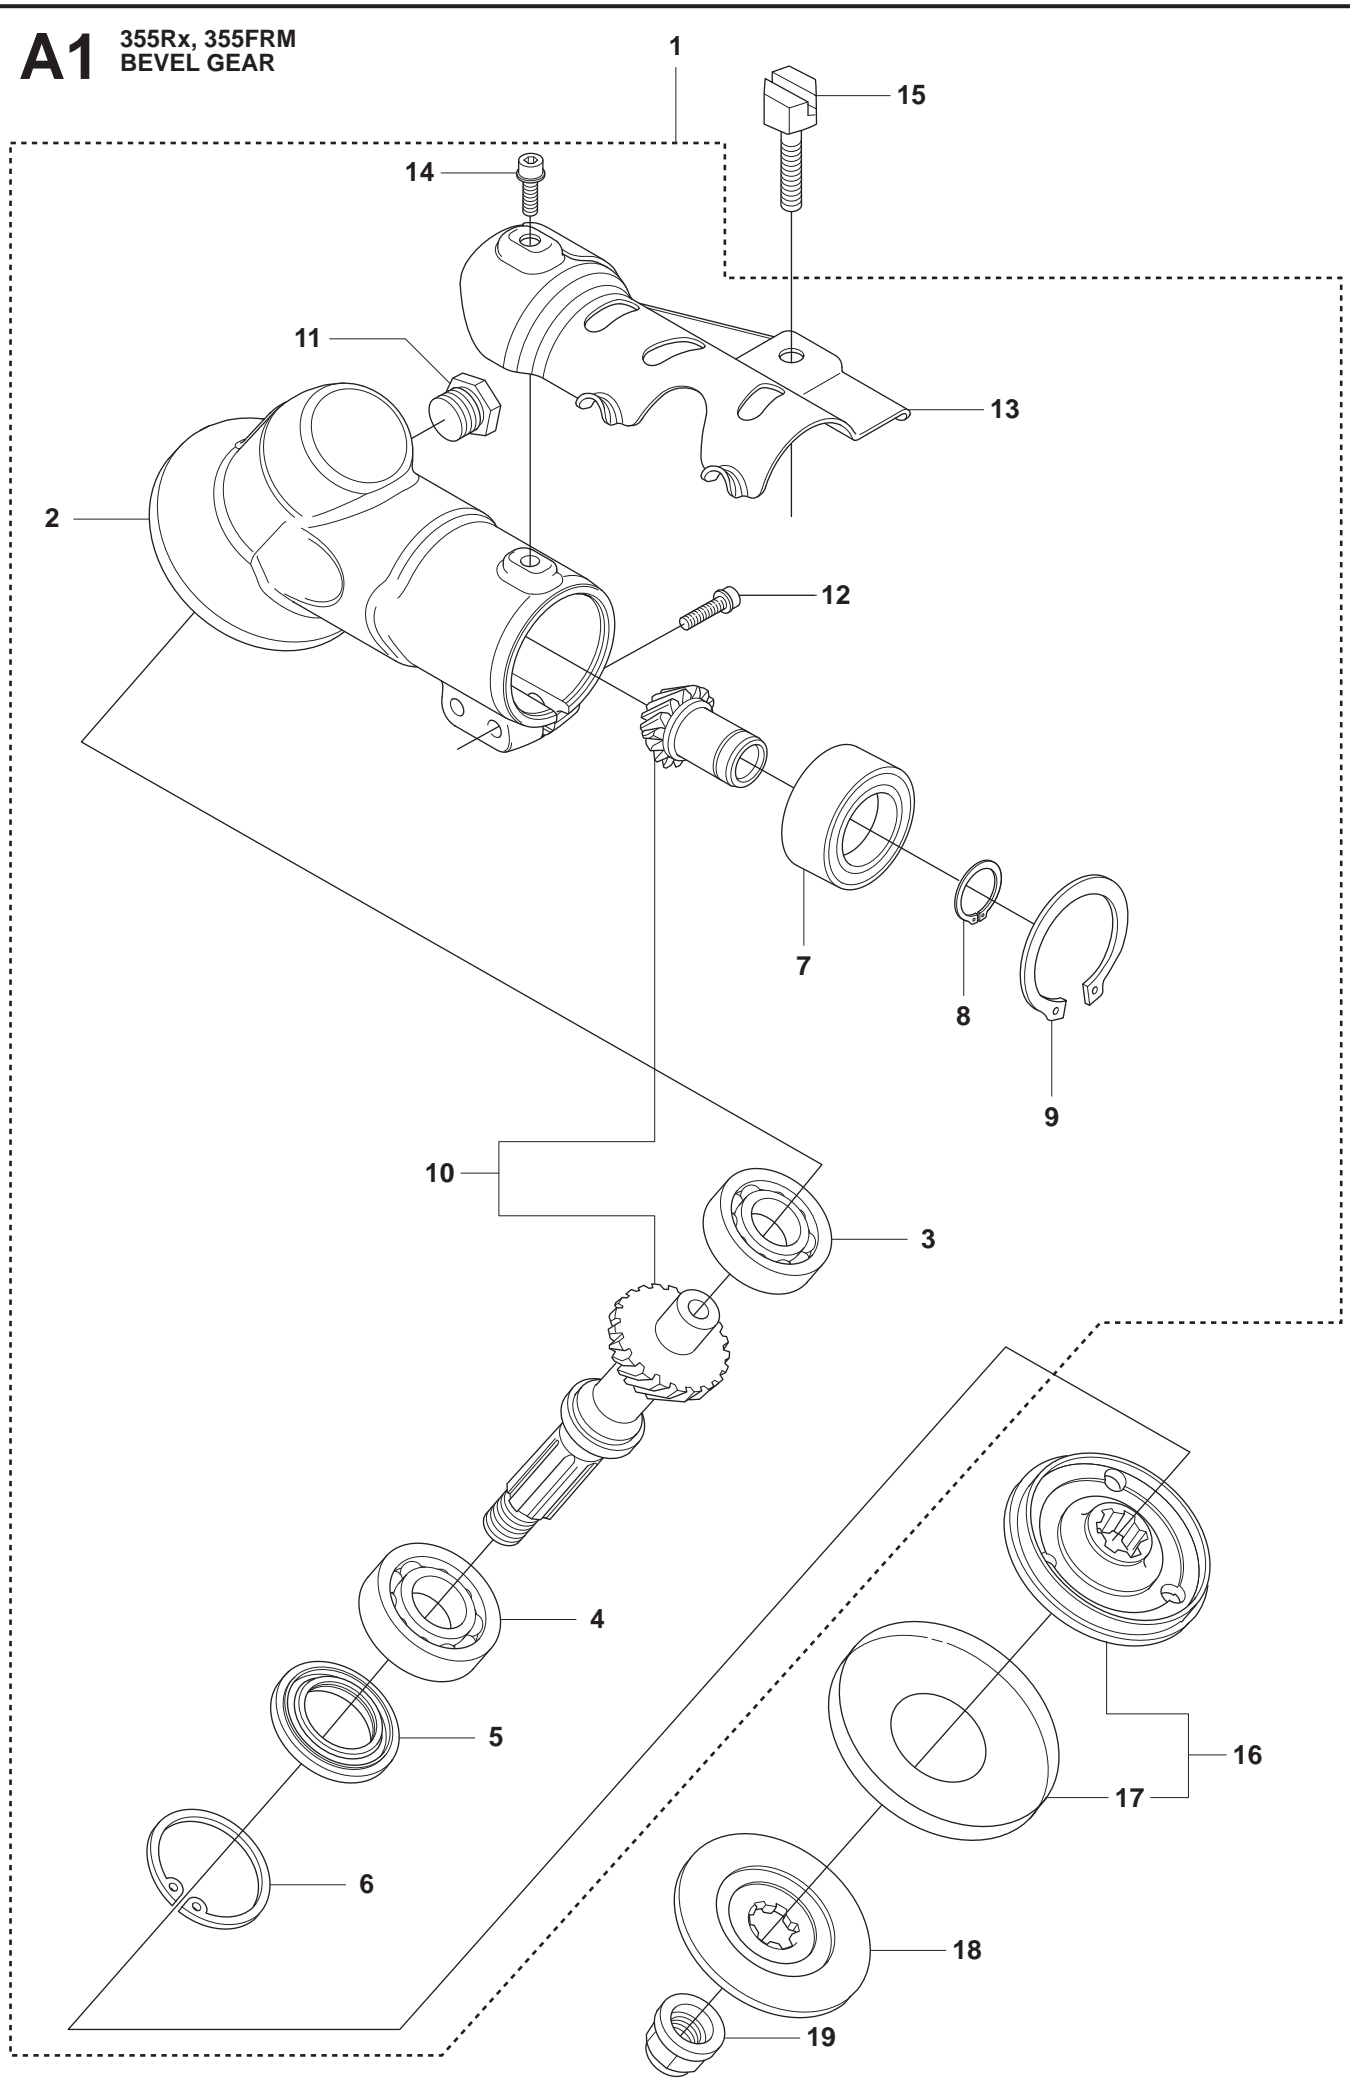

Reservdelar

A1 355Rx, 355FRM
BEVEL GEAR

Position	Article	Quantity	Notes	Kit
1	537 42 84-03	1		
2	537 42 85-01	1		1
3	738 21 01-10	1		1
4	503 25 08-01	1		1
5	544 80 92-01	1		1
6	735 31 33-10	1		1
7	503 25 18-01	1		1
8	735 31 17-00	1		1
9	735 31 31-10	1		1
10	502 43 46-01	1		1
11	503 20 15-01	1		1
12	725 53 72-65	2		1
13	501 36 59-01	1		1
14	503 20 07-76	1		1
15	537 18 95-01	1		
16	537 35 14-01	1		
17	537 24 03-01	1		16
18	544 21 78-01	1		
19	503 22 73-01	1		