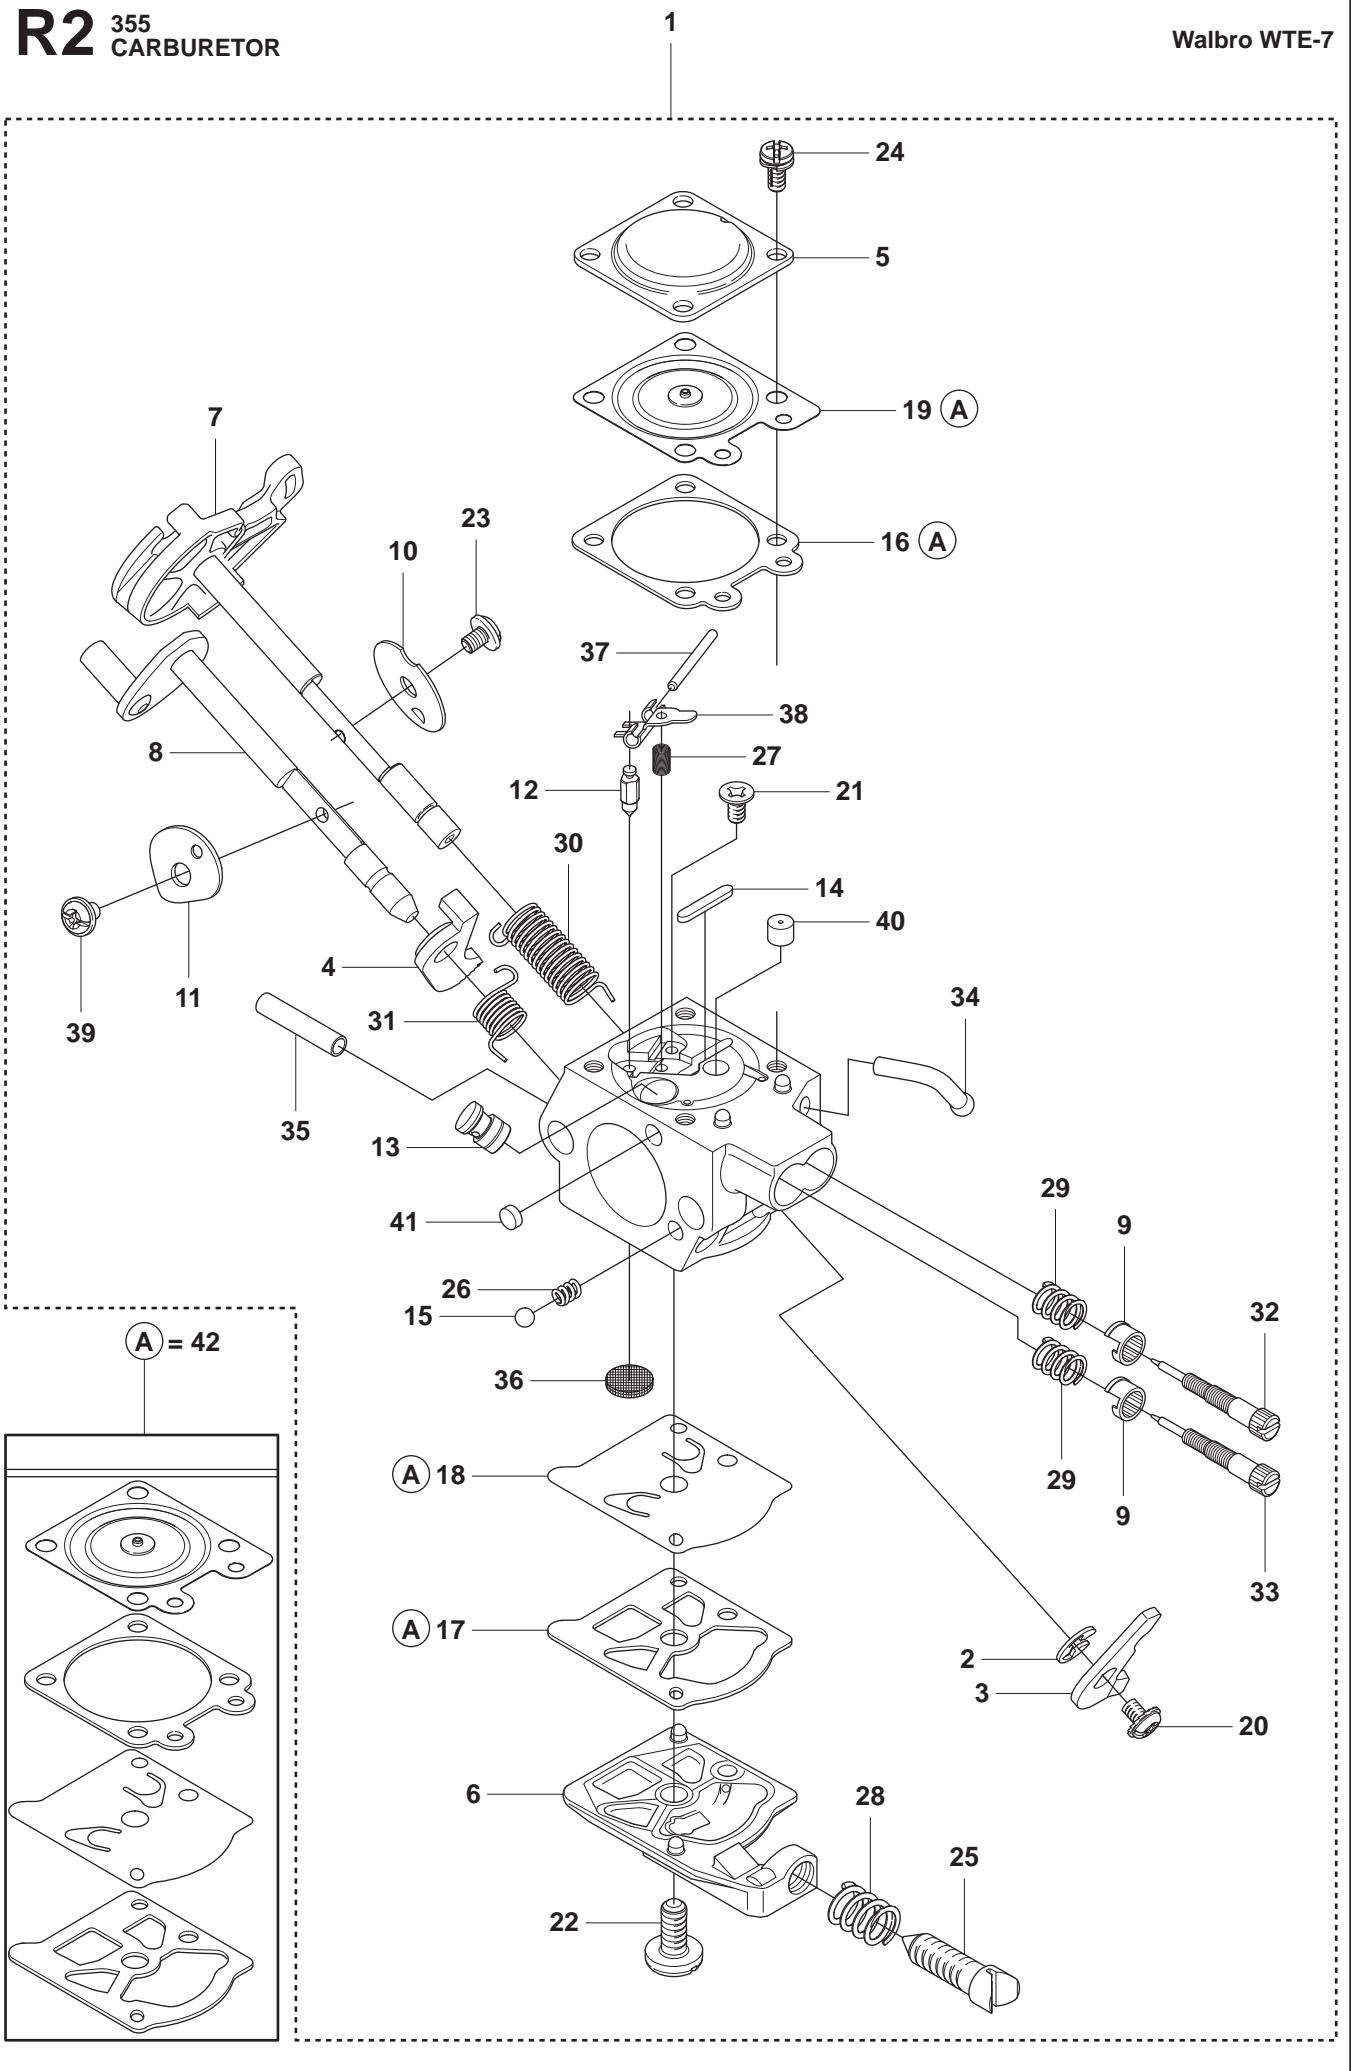

R2 355 CARBURETOR

Walbro WTE-7

CARBURETOR

Position	Article	Quantity	Notes	Kit
1	510 24 20-01	1	Walbro WTE-7	
2	505 31 67-36	1		1
3	544 97 07-01	1		1
4	544 17 77-01	1		1
5	505 31 67-54	1		1
6	503 58 43-01	1		1
7	544 04 36-01	1		1
8	544 04 40-01	1		1
9	544 97 08-01	2		1
10	505 42 71-01	1		1
11	537 10 96-01	1		1
12	503 56 34-01	1		1
13	502 84 68-01	1		1
14	502 84 69-01	1		1
15	501 46 85-01	1		1
16	504 35 09-06	1		1, 42
17	504 13 09-06	1		1, 42
18	502 21 36-01	1		1, 42
19	502 84 70-01	1		1, 42
20	501 46 87-01	1		1
21	502 84 71-01	1		1
22	501 46 69-01	1		1
23	537 00 34-01	1		1
24	503 10 87-01	4		1
25	537 40 82-01	1		1
26	501 46 84-01	1		1
27	501 79 59-01	1		1
28	501 66 78-01	1		1
29	544 97 10-01	2		1
30	544 17 76-01	1		1
31	544 97 11-01	1		1
32	502 84 72-01	1		1
33	502 84 73-01	1		1
34	544 97 15-01	1		1
35	544 97 16-01	1		1
36	501 66 61-01	1		1
37	505 52 01-25	1		1
38	502 84 74-01	1		1
39	544 11 15-01	1		1
40	505 42 69-01	1		1
41	503 57 43-01	1		1
42	515 99 96-01	1