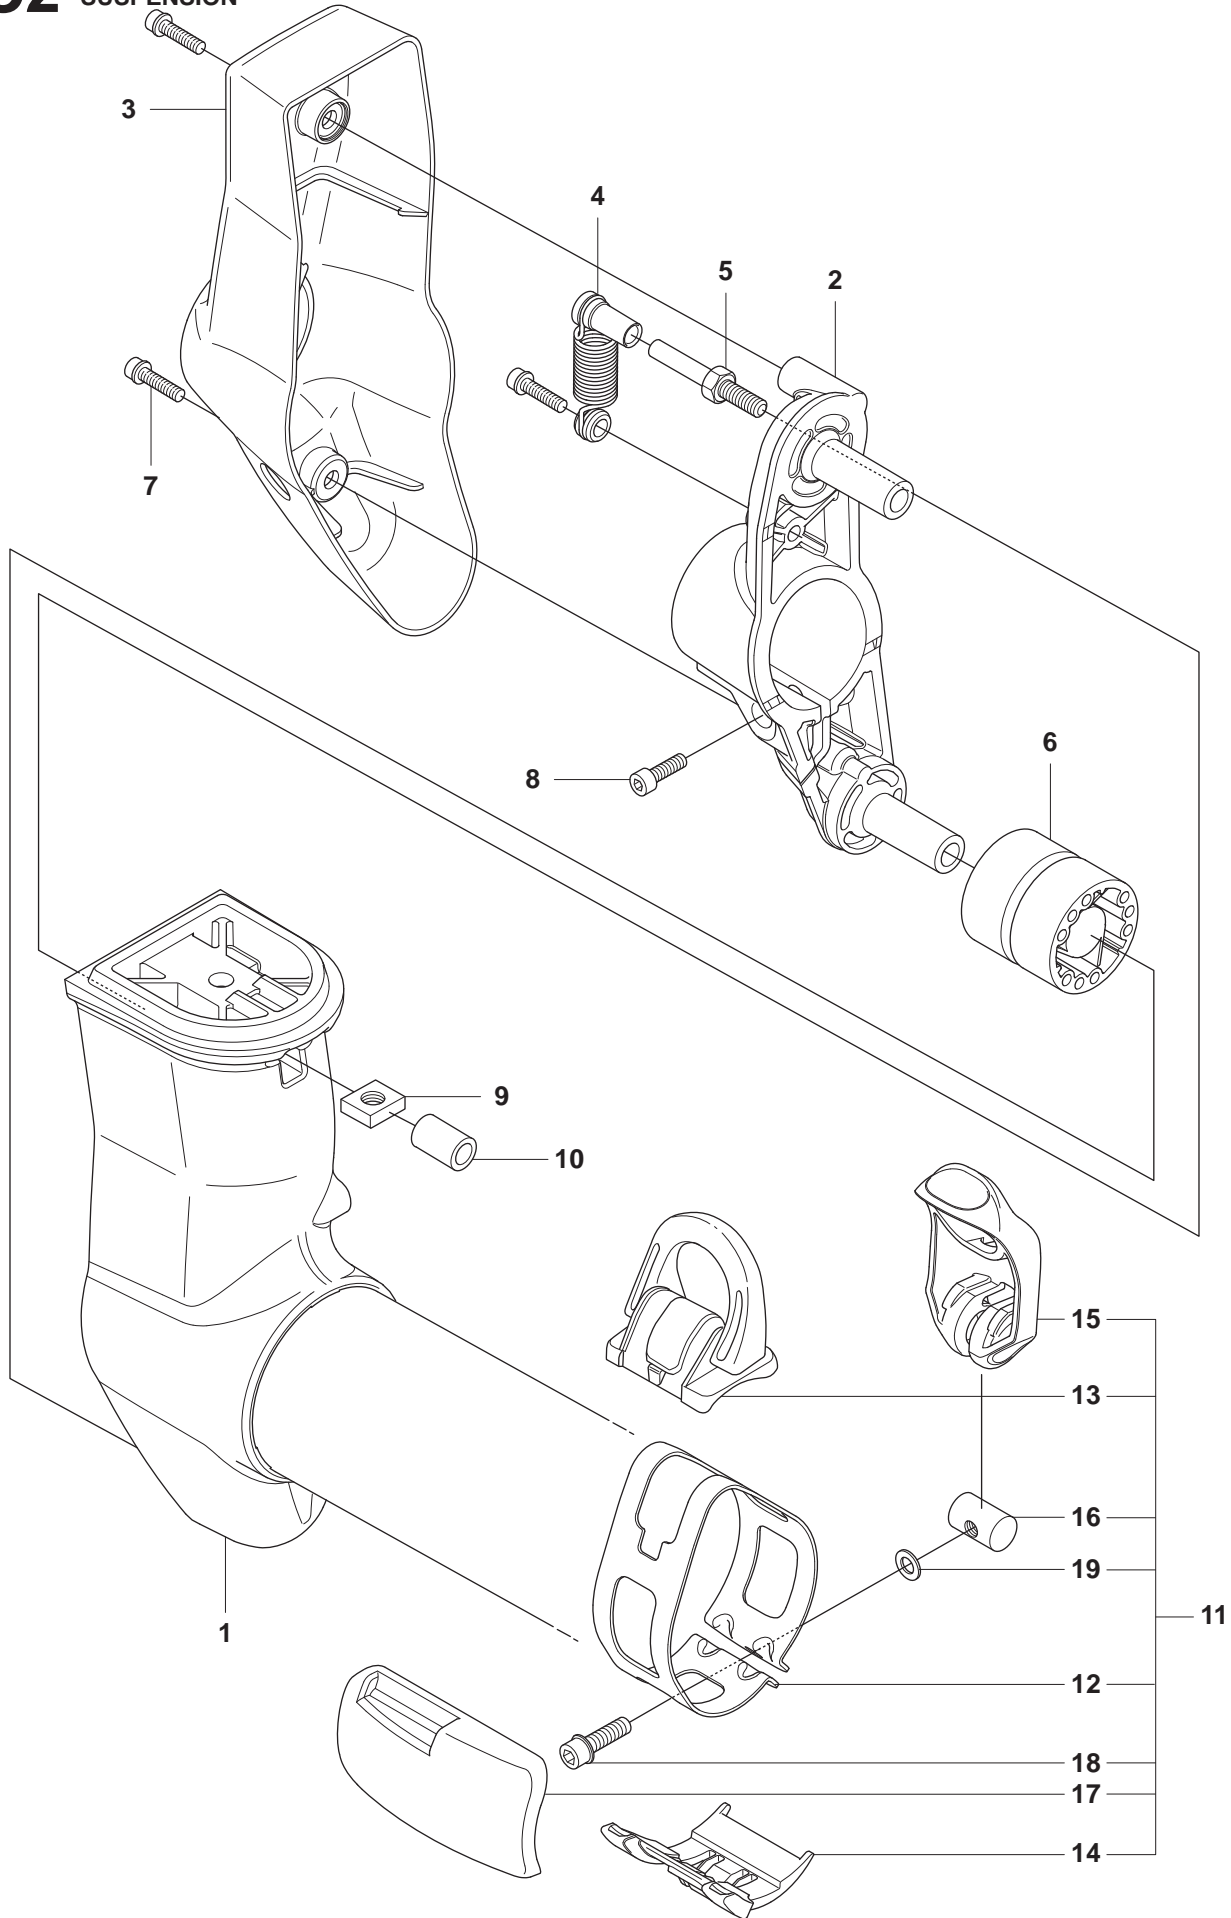

C2 355Fx, 355FxT, 355FRM
SUSPENSION

Page C2 355Fx, 355FxT, 355FRM SHAFT & HANDLE

Position	Article	Quantity	Notes	Kit
1	544 24 59-01	1	Fx, FxT	
1	544 24 59-03	1	FRM	
2	544 37 83-01	1		
3	544 37 85-01	1		
4	544 36 99-01	1		
5	544 36 77-01	1		
6	544 23 09-01	2		
7	503 20 07-74	3		
8	725 53 72-65	1		
9	502 19 71-01	1		
10	503 85 73-02	1		
11	504 02 38-01	1		
12	537 39 57-01	1		11
13	537 20 18-03	1		11
14	537 42 74-01	1		11
15	537 42 70-01	1		11
16	537 42 73-01	1		11
17	544 25 07-01	1		11
18	503 20 07-25	1		11
19	503 23 00-11	1		11