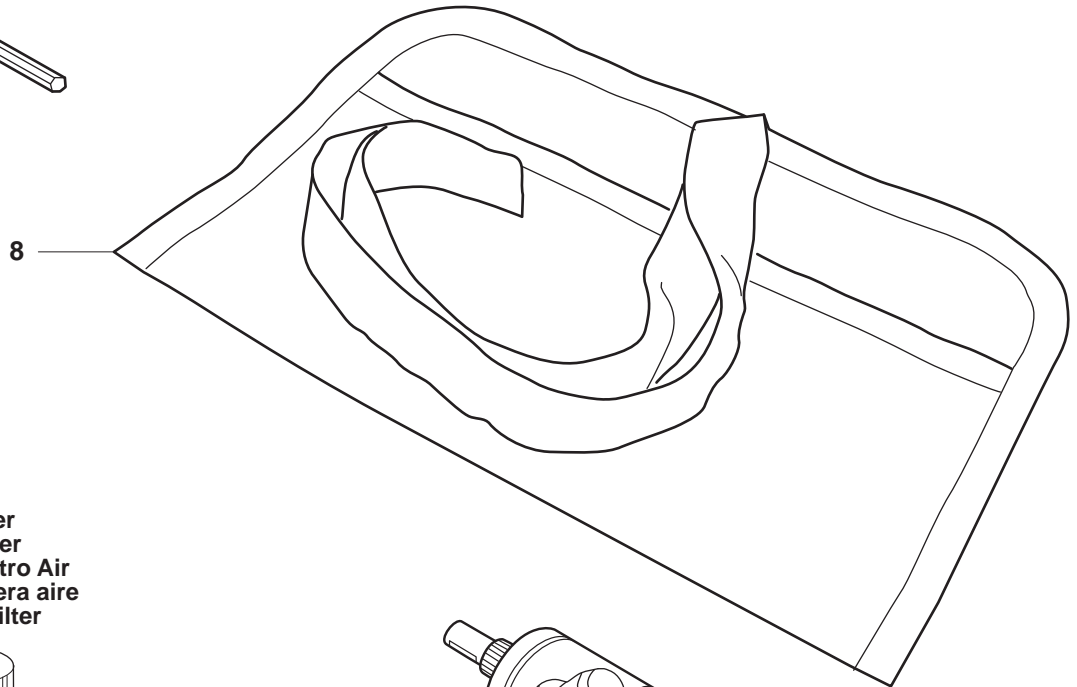

S1 355
ACCESSORIES

1