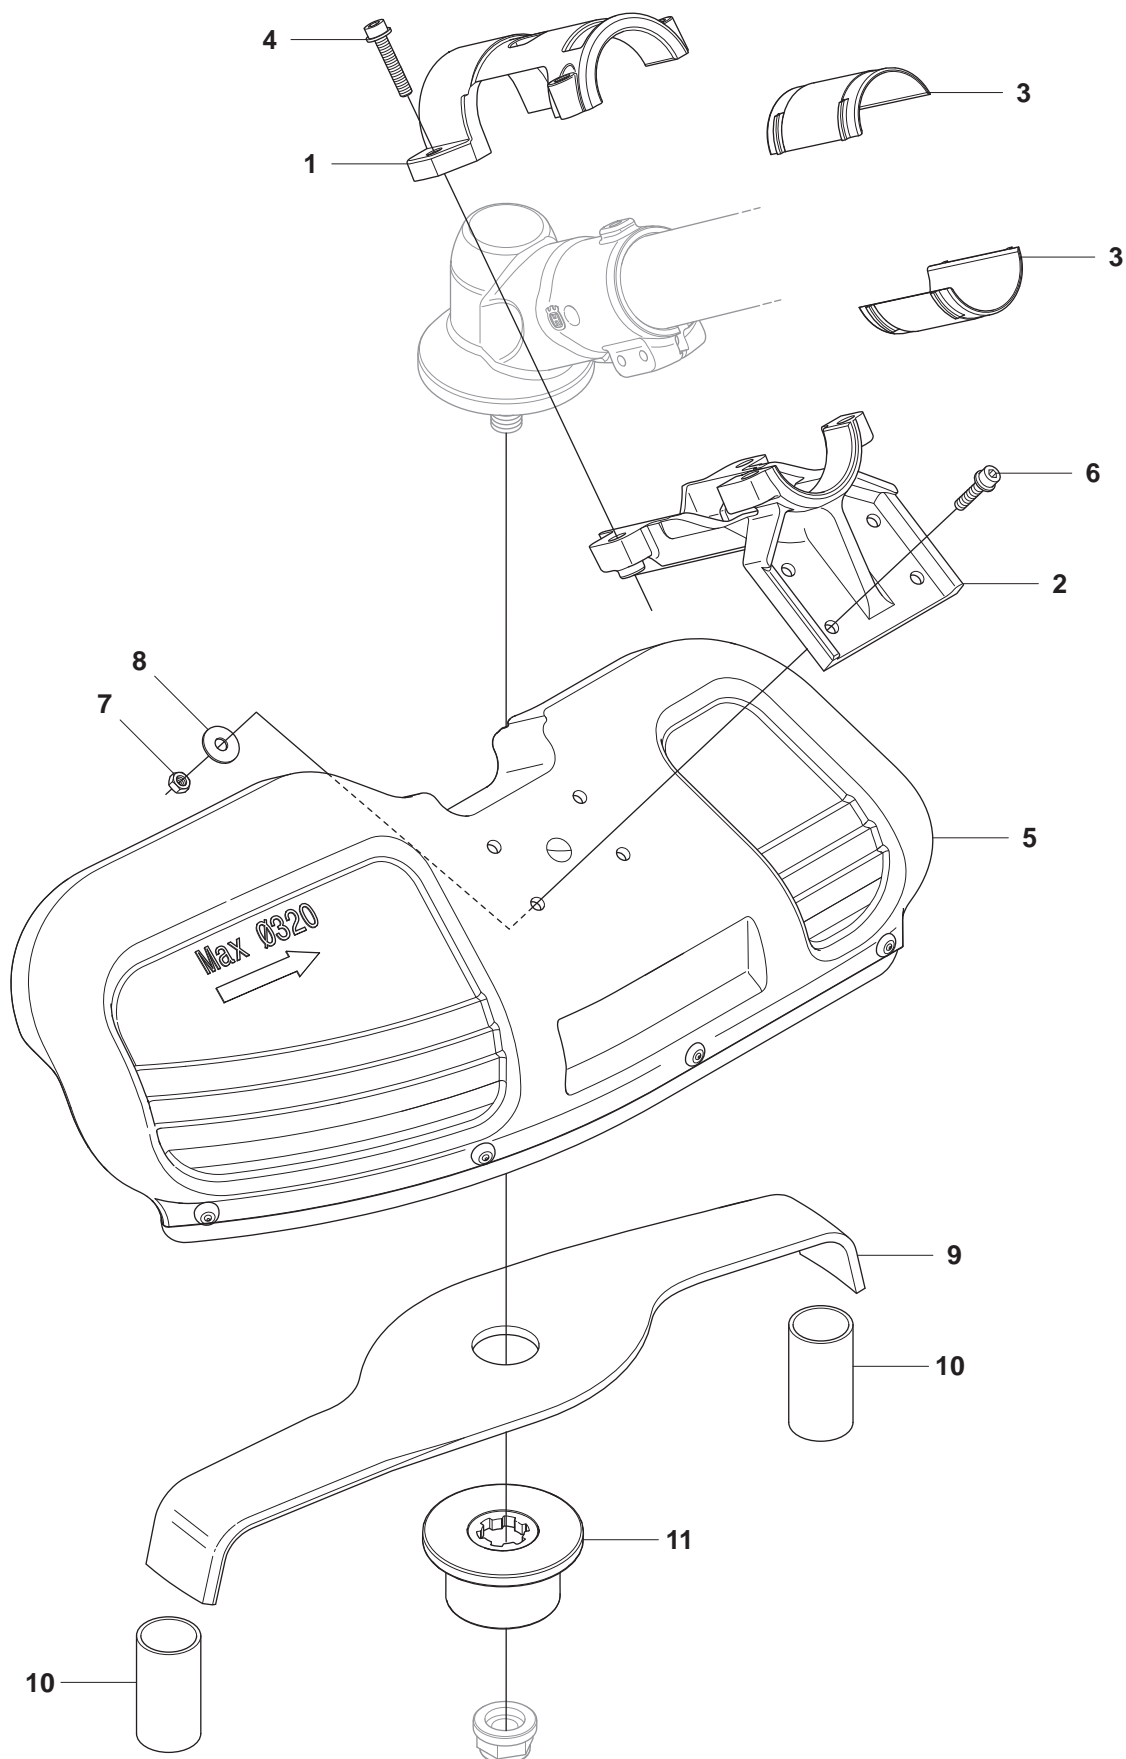

S6 355FRM ACCESSORIES

ACCESSORIES

Position	Article	Quantity	Notes	Kit
1	501 32 14-01	1		
2	501 32 17-01	1		
3	505 12 17-01	2		
4	503 20 02-25	4		
5	544 02 65-02	1		
6	503 20 02-16	4		
7	732 21 14-01	4		
8	734 11 47-41	4		
9	544 84 28-01	1		
10	537 19 49-01	2		
11	510 13 94-01	1