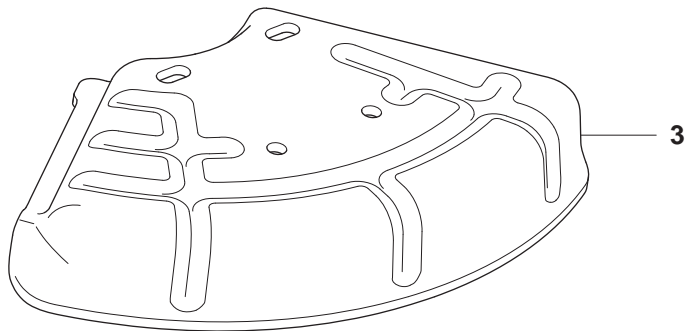

S2 355
ACCESSORIES

Position	Article	Quantity	Notes	Kit
1	544 10 74-02	1	355Rx	
2	544 16 03-01	1	355Rx	
3	544 01 65-01	1	355Fx, 355FxT	
4	544 46 43-01	1	355Rx