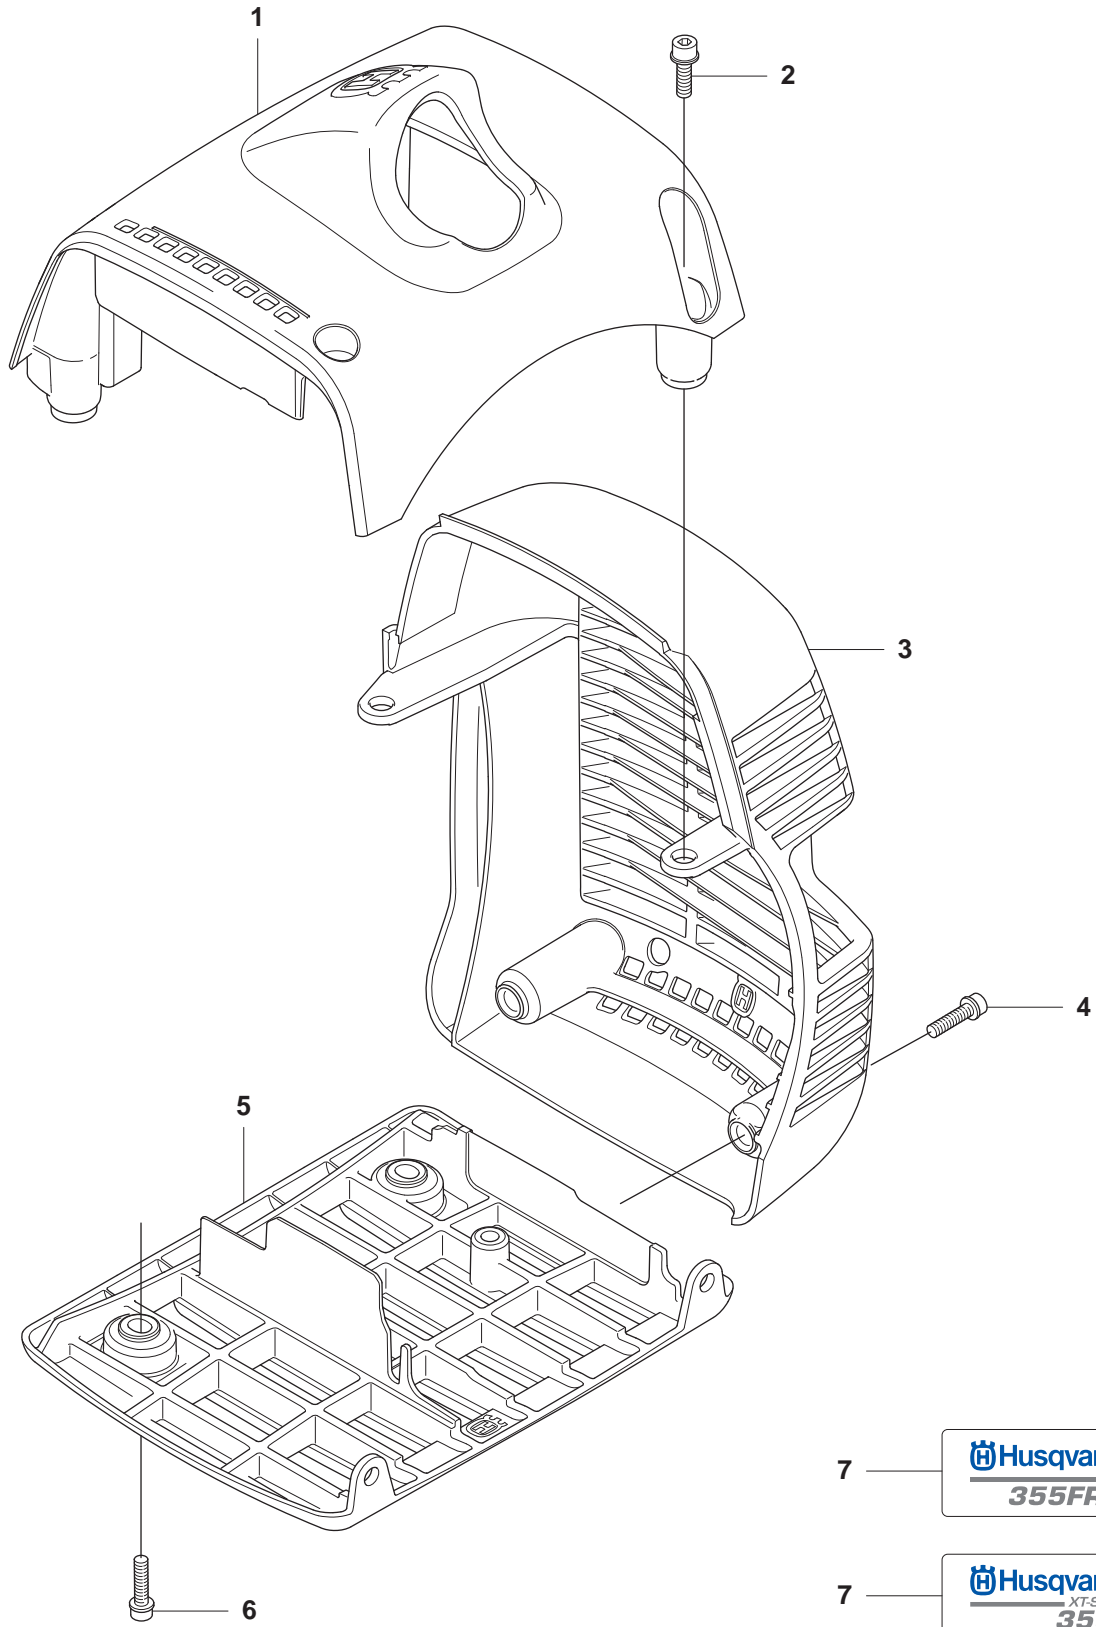

G 355
COVER

- 7 — **Husqvarna**
  355FRM
- 7 — **Husqvarna**
  XT-Series
  355F
- 7 — **Husqvarna**
  X-Series
  355F
- 7 — **Husqvarna**
  X-Series
  355R

Position	Article	Quantity	Notes	Kit
1	544 08 12-02	1		
2	503 20 07-76	4		
3	544 08 43-01	1		
4	503 20 07-76	2		
5	505 49 26-01	1		
6	503 20 07-76	2		
7	544 24 91-04	1	Rx	
7	544 24 91-01	1	Fx	
7	544 24 91-02	1	FxT	
7	544 24 91-05	1	FRM