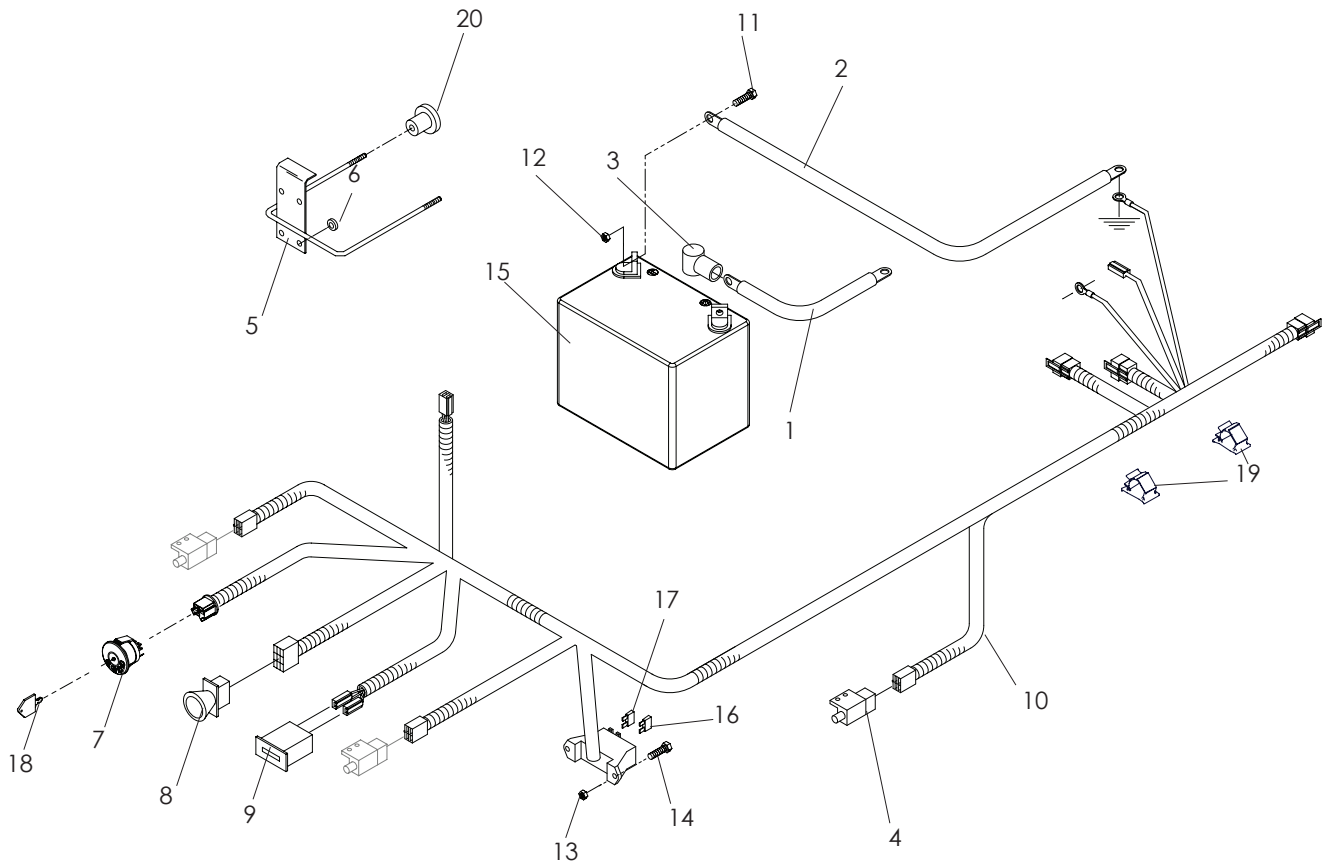

ELECTRICAL