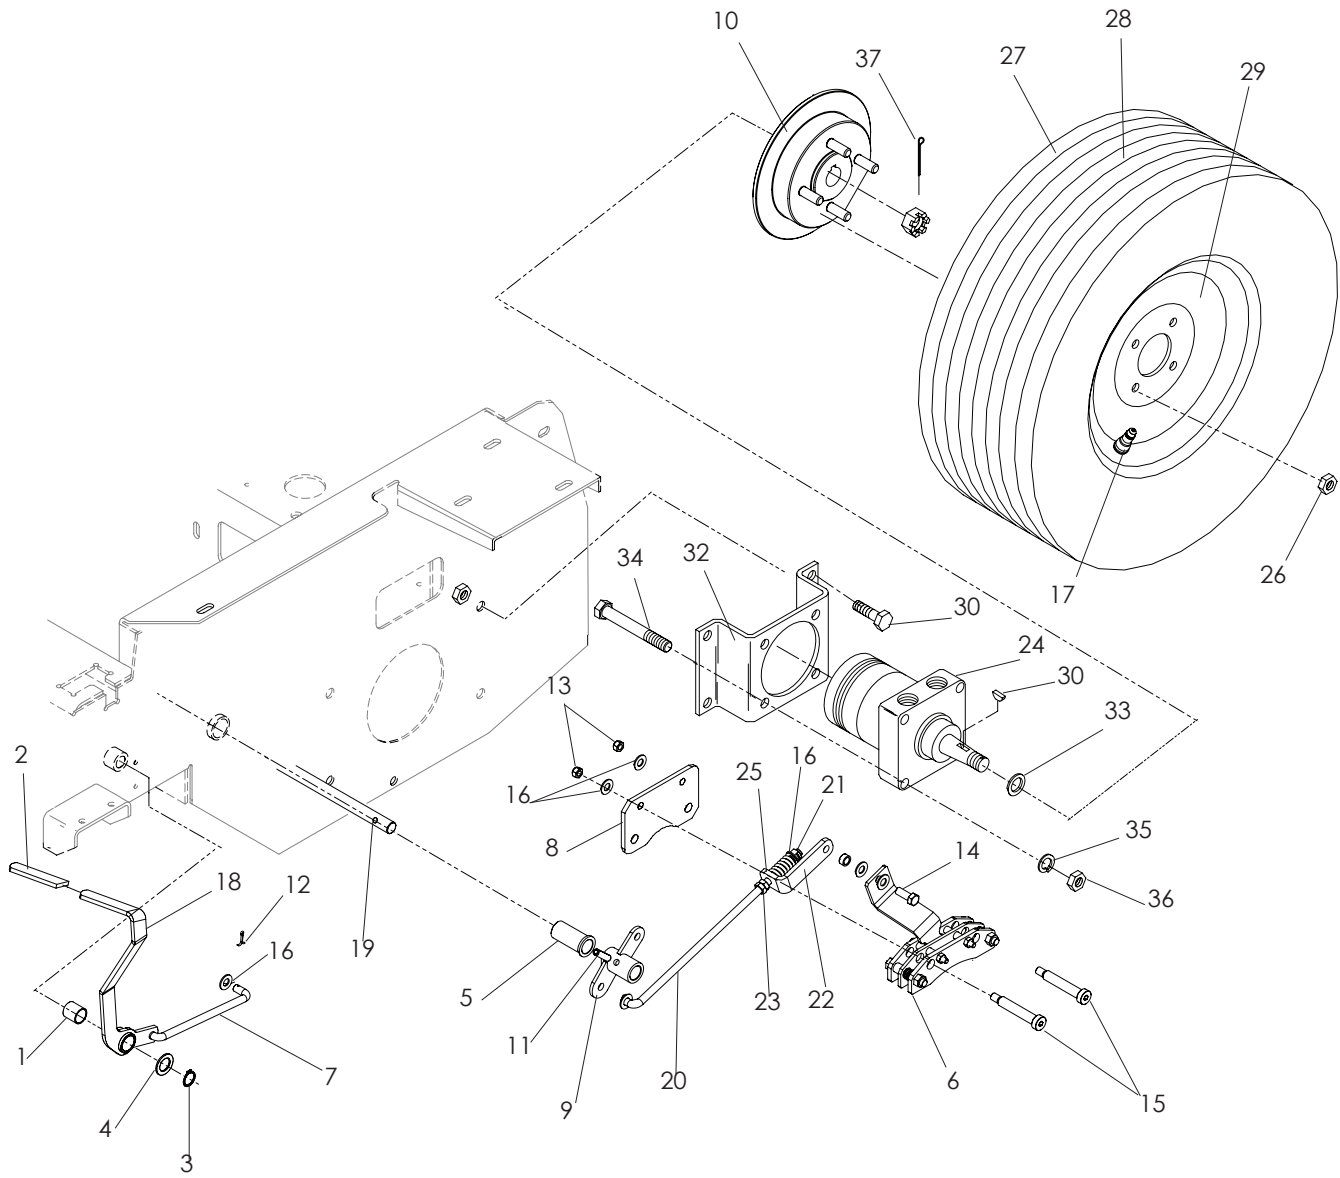

PARKING BRAKE