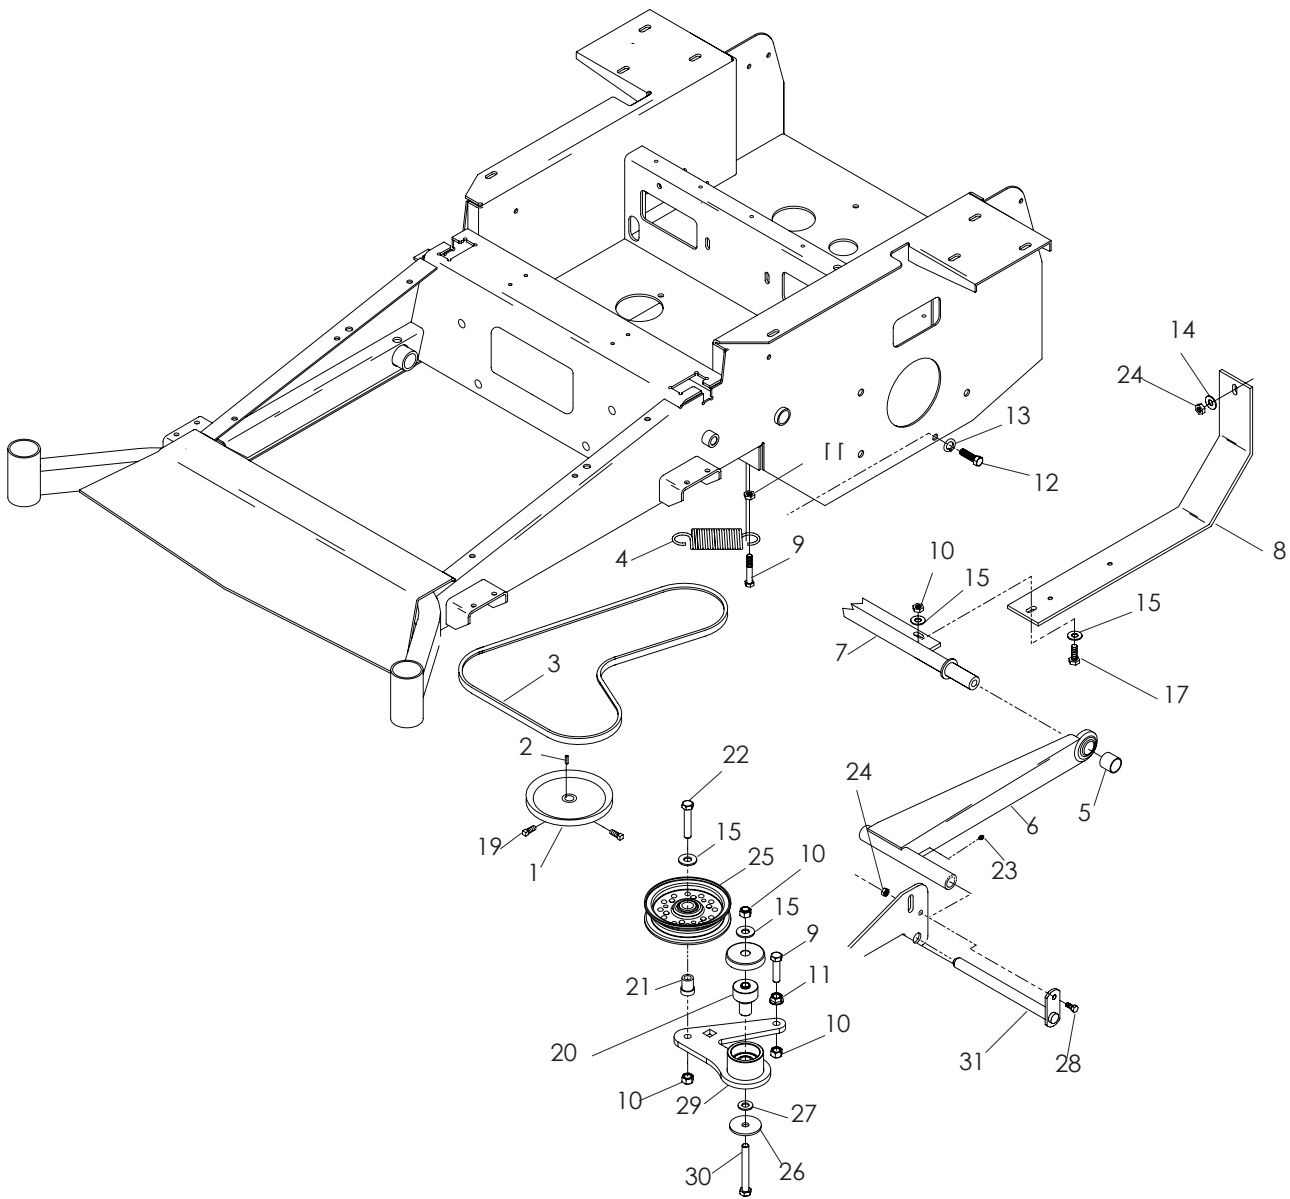

CHASSIS / FRAME