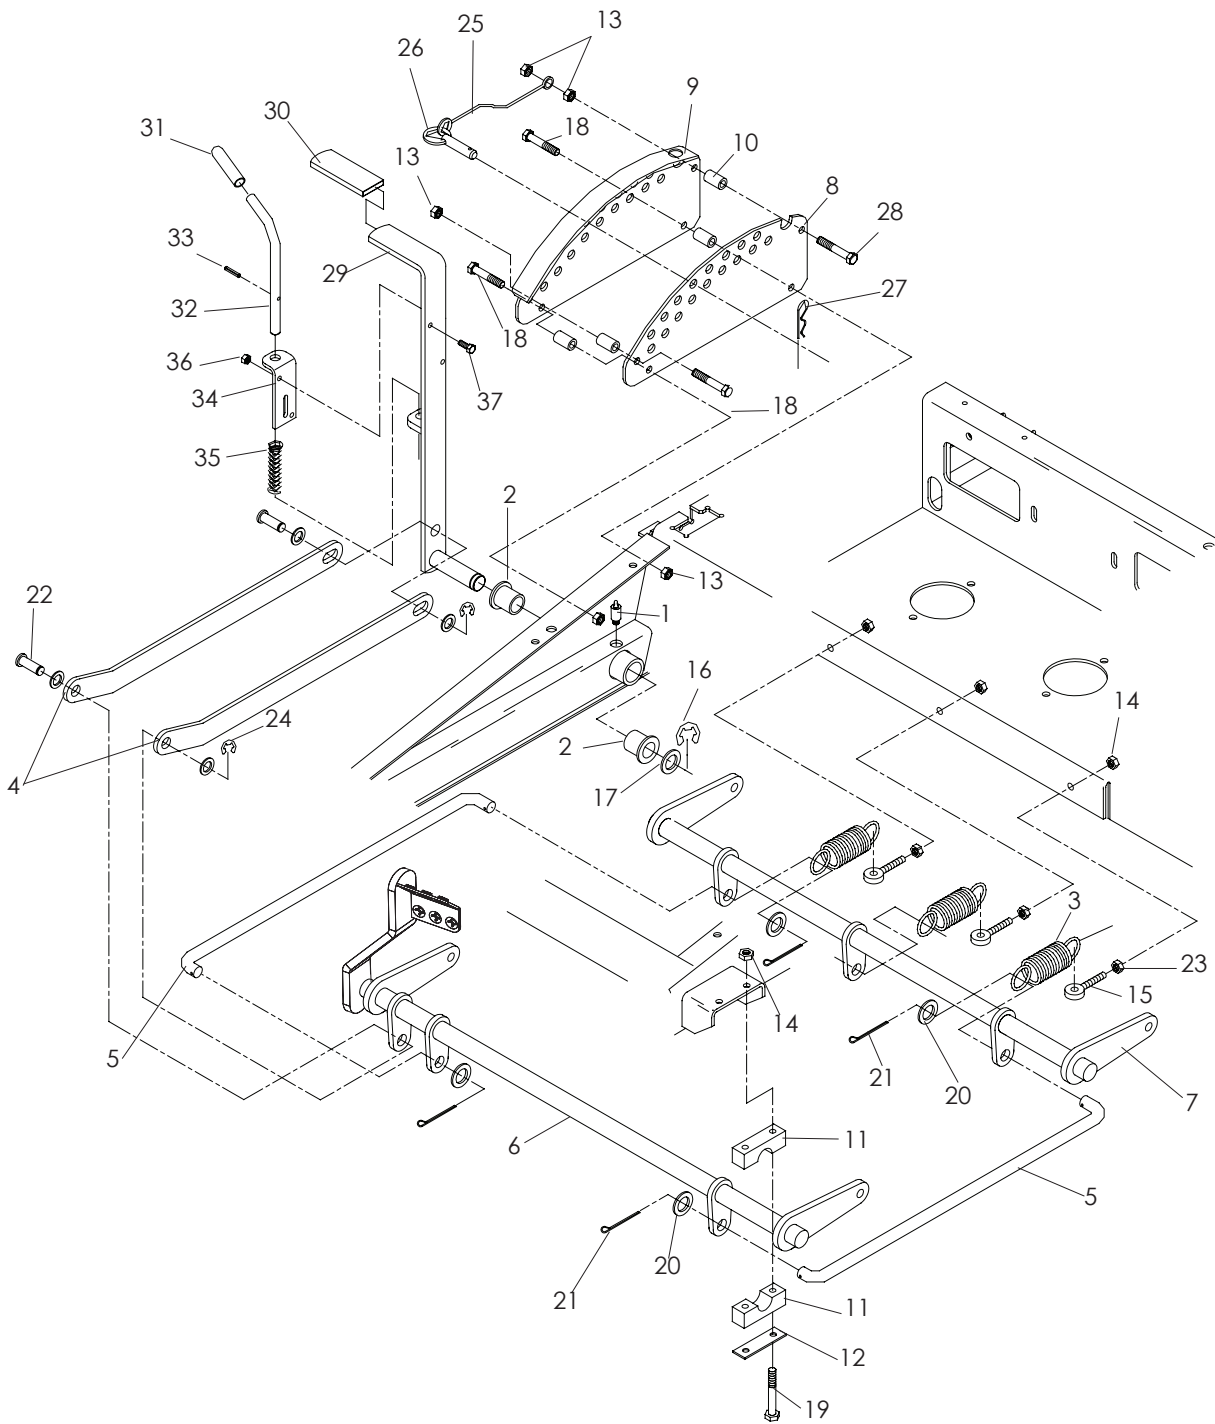

MOWER LIFT / DECK LIFT