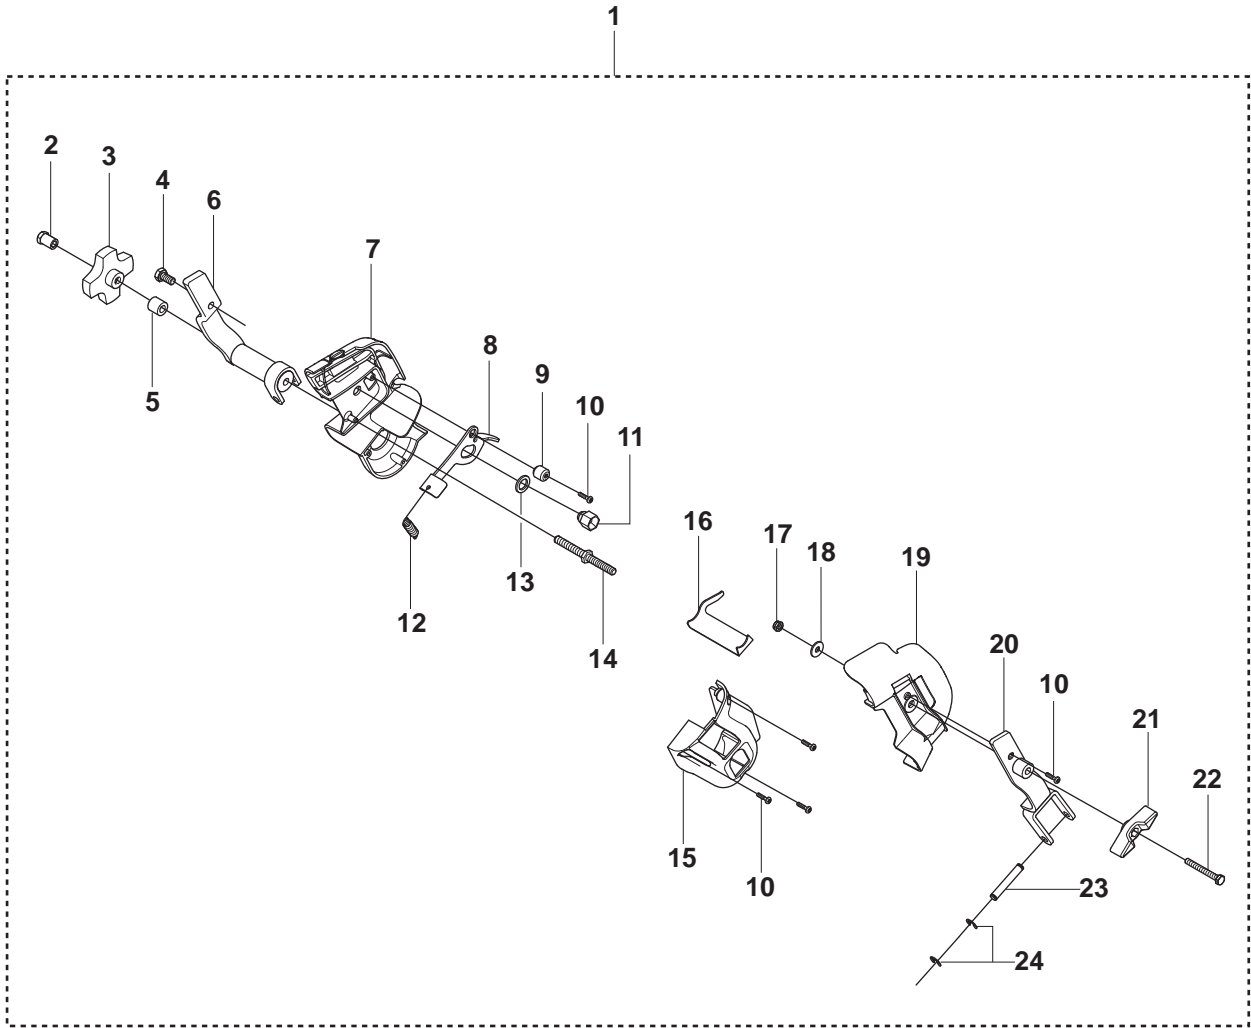

Page C
KV750

Pos.	Part No.	Description	Quantity	Notes	New Part
1	544 95 73-02	HOLDER ASSY	1	Incl. 2 - 23	New Part
2	544 98 27-01	NUT	1		
3	501 02 00-01	KNOB	1		
4	725 24 49-71	SCREW	1		
5	544 92 55-01	SPACING SLEEVE	1		
6	544 95 74-01	HOLDER	1		
7	544 91 44-01	HOLDER	1		
8	544 92 57-01	LEVER	1		
9	544 92 58-01	SHAFT	1		
10	502 46 52-01	SCREW	5		
11	544 92 56-01	NUT	1		
12	544 98 28-01	SPRING	1		
13	501 01 80-01	WASHER	1		
14	501 02 02-01	SHAFT	1		
15	544 91 47-01	HOLDER	1		
16	544 92 59-01	SHEET	1		
17	732 25 16-01	NUT	1		
18	734 11 54-41	WASHER	1		
19	544 91 45-01	HOLDER	1		
20	544 95 75-01	HOLDER	1		
21	544 98 01-01	PACKING	1		
22	725 23 80-51	SCREW	1		
23	544 92 47-01	SHAFT	1		
24	735 31 10-01	RETAINING RING	2		
27	502 62 16-02	WATER TANK ASSY	1	Incl. 28, 30 - 37	New Part
28	505 17 49-01	WATER TANK	1	Incl. 29	New Part
29	541 20 82-84	CAP	1		New Part
30	504 12 50-17	ANTIVIBRATION ELEMENT	1		
31	506 30 94-01	KNOB	1		
32	721 42 56-26	SPRING PIN	1		
33	505 45 09-01	HOLDER	1		New Part
34	506 30 92-01	NUT	1		
35	506 31 41-01	VALVE	1		
36	740 48 12-04	O-RING	1		
37	504 54 58-01	STICKER	1		New Part
38	506 31 42-02	HOSE	1		New Part
39	725 24 57-71	SCREW	1