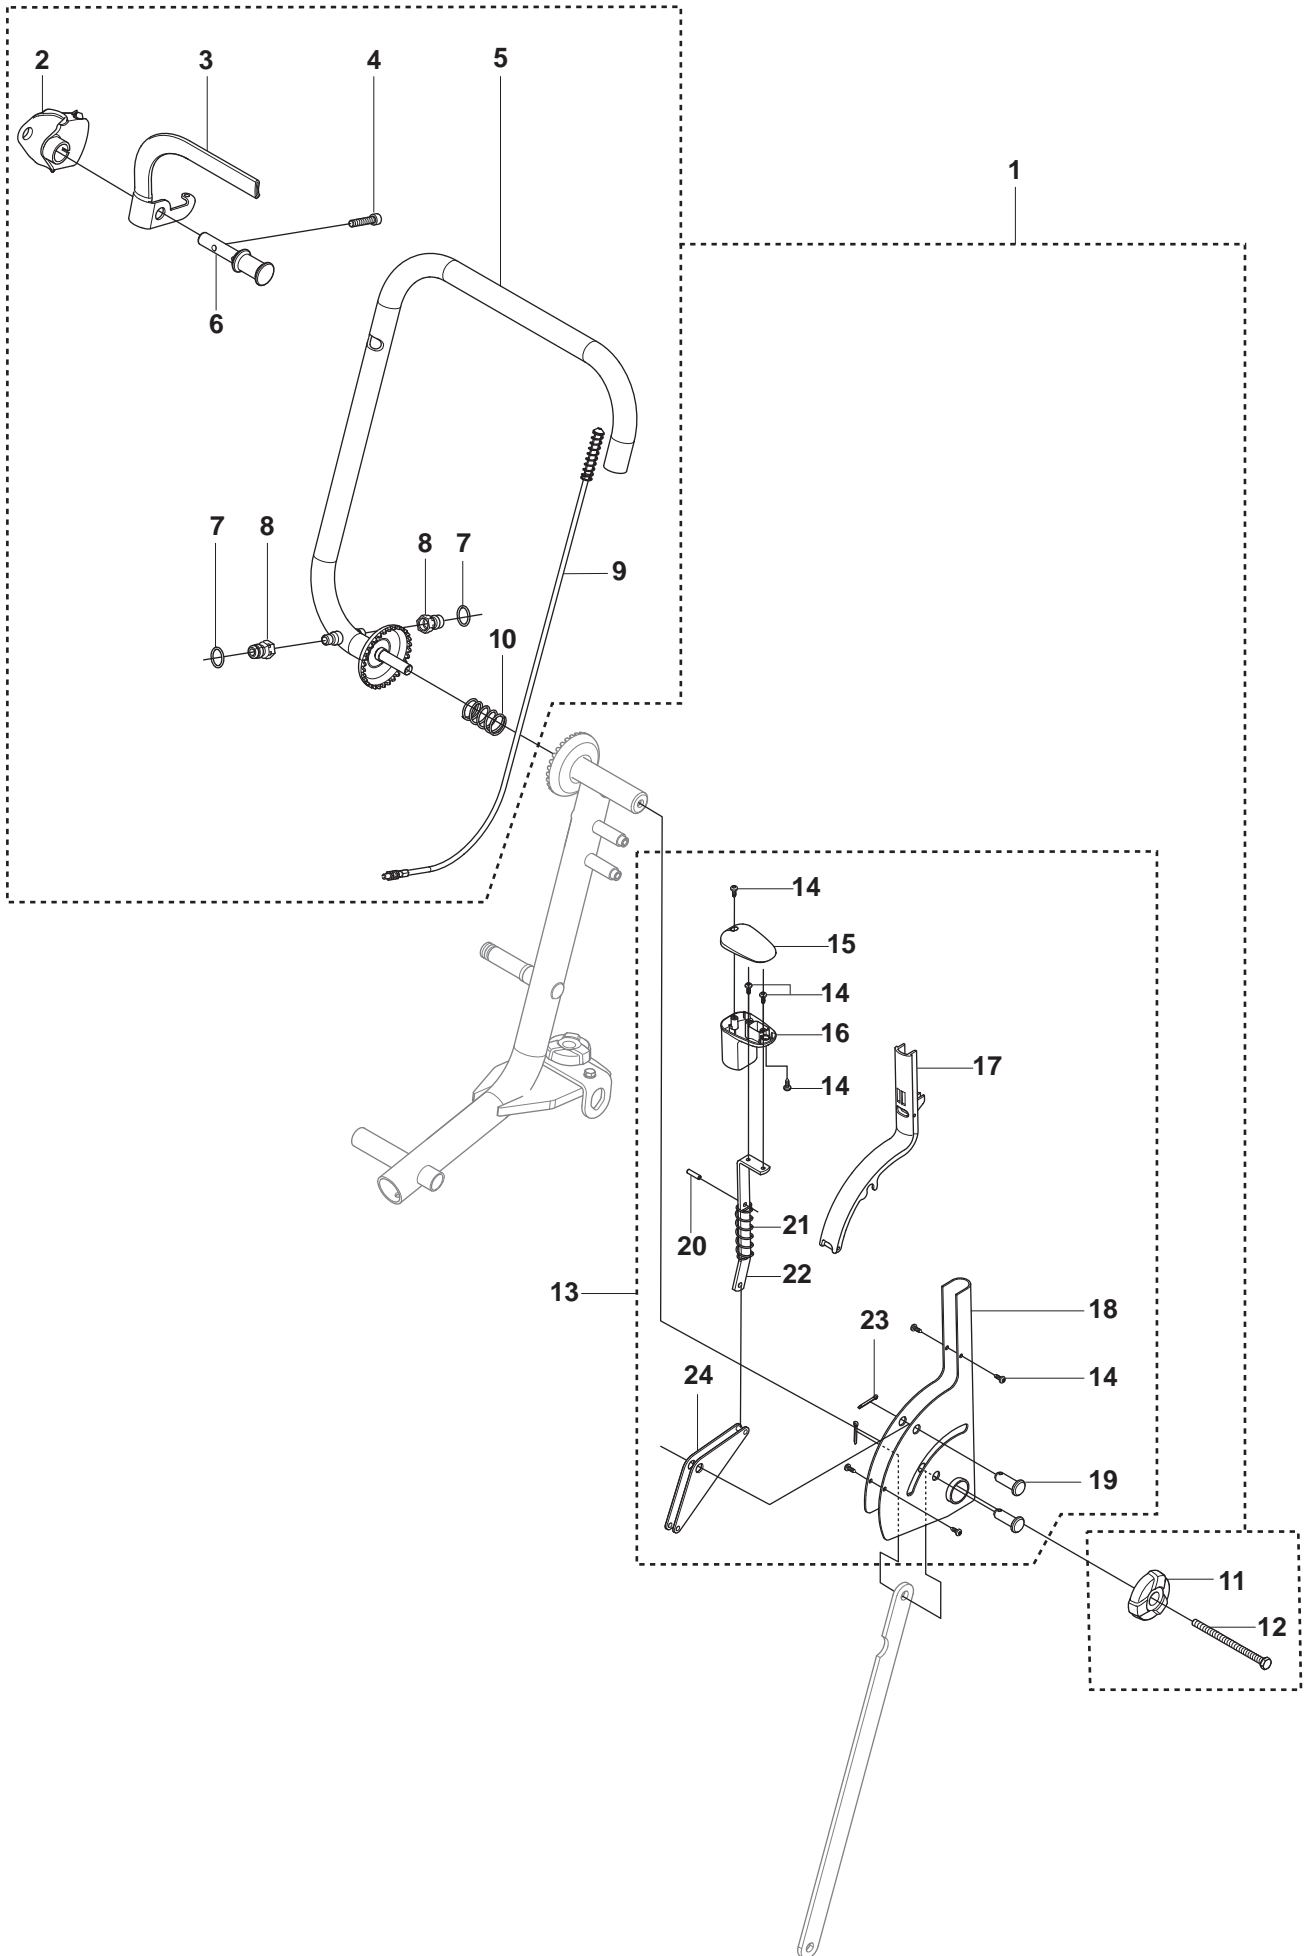

A KV750

Page A
KV750

Pos.	Part No.	Description	Quantity	Notes	New Part
1	544 95 35-03	HANDLEBAR ASSY	1	Incl. 2 - 12	New Part
2	544 91 97-01	COVER	1		
3	544 95 37-01	THROTTLE HANDLE ASSY	1		
4	725 54 59-01	SCREW	1		
5	544 95 36-01	HANDLE	1		
6	544 92 11-01	SHAFT	1		
7	502 46 51-01	O-RING	2		
8	506 30 87-01	COUPLER	2		
9	544 98 18-01	WIRE ASSY	1		
10	544 98 16-01	SPRING THROTTLE CONTR.	1		
11	504 56 93-01	KNOB	1		New Part
12	725 24 75-51	SCREW	1		
13	544 95 69-02	LEVER	1	Incl. 14 - 24	
14	729 53 42-01	SCREW	8		
15	544 91 53-01	KNOB	1		
16	544 91 54-01	KNOB	1		
17	544 91 55-01	COVER	1		
18	544 95 70-01	LEVER	1		
19	721 85 14-01	CLEVIS PIN	2		
20	721 43 08-01	PIN	1		
21	544 98 25-01	SPRING	1		
22	544 95 71-01	ROD	1		
23	721 61 82-01	LOCKING PIN	2		
24	502 30 42-01	PLATE	1		