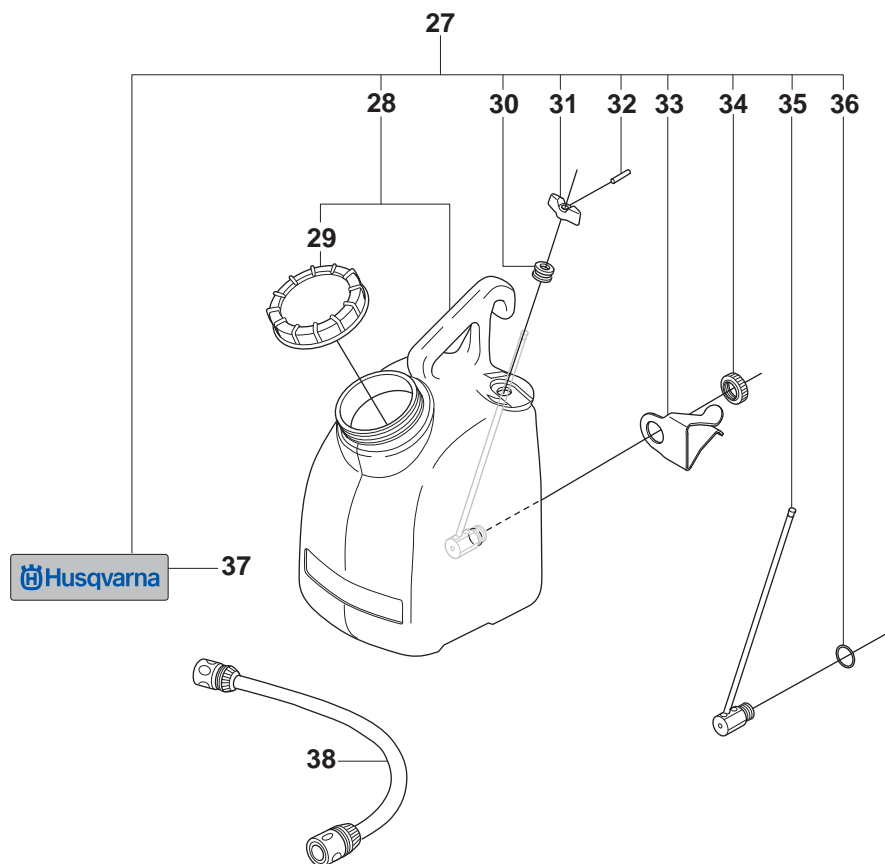

Page C
KV750

Pos.	Part No.	Description	Quantity	Notes	New Part
1	544 95 73-02	HOLDER ASSY	1	Incl. 2 - 23	New Part
2	544 98 27-01	NUT	1		
3	501 02 00-01	KNOB	1		
4	725 24 49-71	SCREW	1		
5	544 92 55-01	SPACING SLEEVE	1		
6	544 95 74-01	HOLDER	1		
7	544 91 44-01	HOLDER	1		
8	544 92 57-01	LEVER	1		
9	544 92 58-01	SHAFT	1		
10	502 46 52-01	SCREW	5		
11	544 92 56-01	NUT	1		
12	544 98 28-01	SPRING	1		
13	501 01 80-01	WASHER	1		
14	501 02 02-01	SHAFT	1		
15	544 91 47-01	HOLDER	1		
16	544 92 59-01	SHEET	1		
17	732 25 16-01	NUT	1		
18	734 11 54-41	WASHER	1		
19	544 91 45-01	HOLDER	1		
20	544 95 75-01	HOLDER	1		
21	544 98 01-01	PACKING	1		
22	725 23 80-51	SCREW	1		
23	544 92 47-01	SHAFT	1		
24	735 31 10-01	RETAINING RING	2		
27	502 62 16-02	WATER TANK ASSY	1	Incl. 28, 30 - 37	New Part
28	505 17 49-01	WATER TANK	1	Incl. 29	New Part
29	541 20 82-84	CAP	1		New Part
30	504 12 50-17	ANTIVIBRATION ELEMENT	1		
31	506 30 94-01	KNOB	1		
32	721 42 56-26	SPRING PIN	1		
33	505 45 09-01	HOLDER	1		New Part
34	506 30 92-01	NUT	1		
35	506 31 41-01	VALVE	1		
36	740 48 12-04	O-RING	1		
37	504 54 58-01	STICKER	1		New Part
38	506 31 42-02	HOSE	1		New Part
39	725 24 57-71	SCREW	1