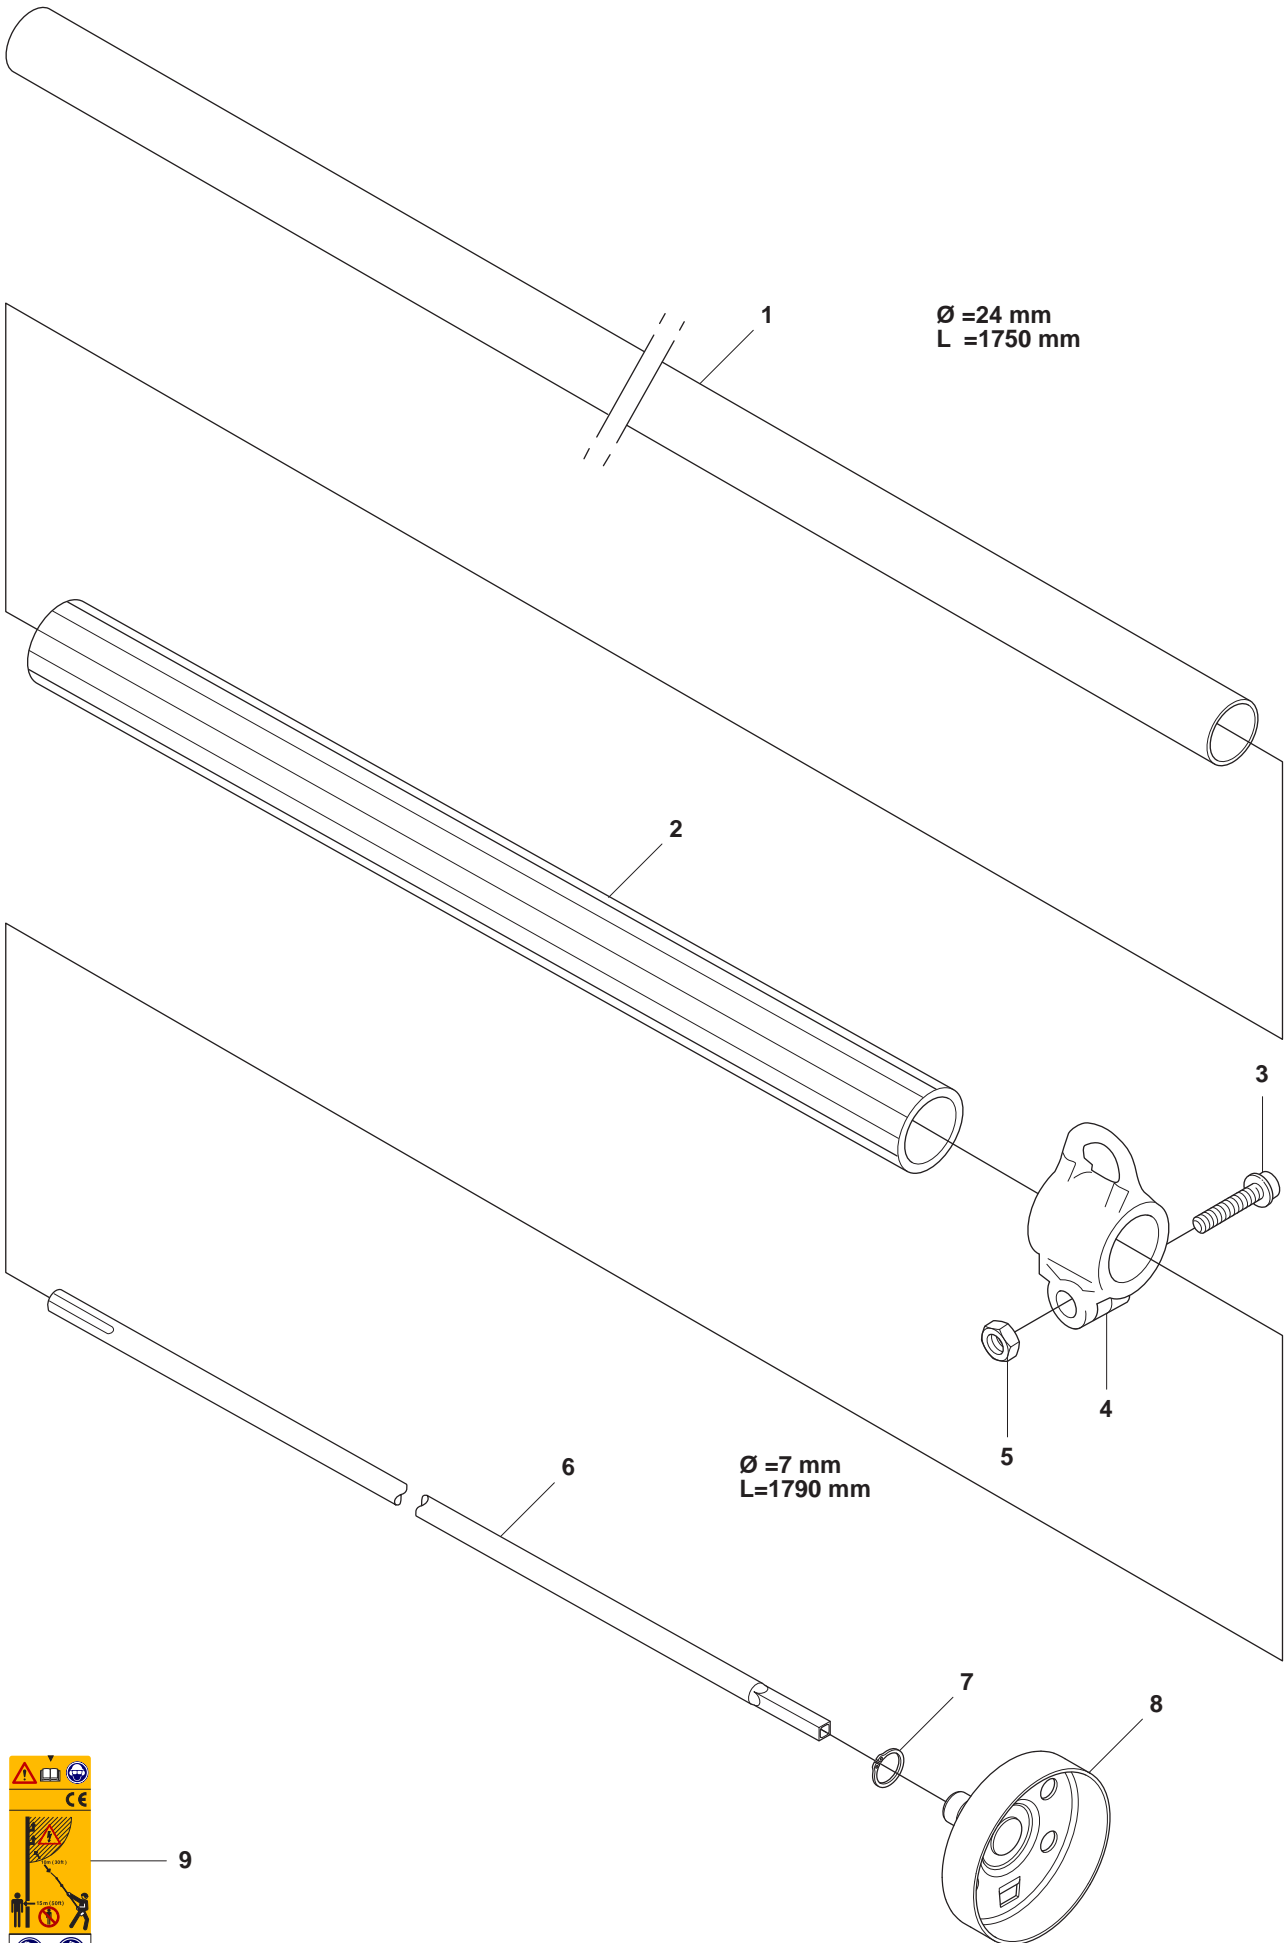

326P4 326P5x

Spare Parts / Supplemental Parts List / No Engine Parts

A

Brand
HUSQVARNA

Page Title BEVEL GEAR	Page Note 1
--------------------------	----------------

A Position #	Article #	Quantity	Notes	Kit
1	537 29 92-01	1		
2	740 42 03-00	1		1
3	503 23 00-16	1		1
4	503 18 49-01	1		1
5	503 23 00-16	1		1
6	503 80 83-02	1		1
7	725 53 27-55	1		
8	537 28 15-02	1		
9	537 22 75-01	1		
10	537 04 03-01	1		
11	503 98 13-01	1		
12	725 53 29-55	5		
13	537 33 01-01	1		
14	537 29 10-01	1		
15	537 29 11-01	1		
16	537 37 15-01	1		
17	504 71 00-03	1		
18	504 34 00-04	1		
19	537 37 15-01	1		
20	537 29 09-01	1		
21	537 05 68-01	1		
22	503 97 82-01	1		
23	537 33 17-01	1		
24	537 22 82-01	1		
25	537 19 42-01	1		
26	738 21 00-04	1		
27	735 31 27-10	1		
28	735 31 12-00	1		
29	537 32 92-01	1		
30	537 19 44-01	1		
31	537 29 90-01	1		
32	738 21 99-04	1		
33	725 53 33-55	1		
34	731 23 18-01	1		
35	537 24 60-01	1		
36	725 53 27-55	1		
37	537 22 74-01	1		
38	738 21 99-04	1		
39	537 24 77-01	1		
40	738 21 99-04	1		
41	735 31 11-00	1		
42	735 31 25-10	1		
43	731 71 16-51	1		
44	503 23 00-68	1		
45	537 27 18-01	1		
46	537 27 15-01	1		45
47	537 27 17-01	2		45
48	537 27 14-01	1		45
49	537 27 16-01	1		
50	537 23 00-01	1		

B 326P4

Page Title	Page Note
SHAFT & HANDLE	2

B

Position #	Article #	Quantity	Notes	Kit
1	537 07 85-01	1	Ø=24 mm L=1750 mm	
2	537 08 55-01	1		
3	503 20 07-16	1		
4	503 94 10-01	1		
5	731 23 14-01	1		
6	537 23 48-03	1	Ø=7 mm L=1790 mm	
7	735 31 12-00	1		
8	537 23 75-01	1		
9	537 08 38-01	1		

D Saw Attachment

Saw Attachment

Page Title	Image name	Page Note
BEVEL GEAR & SHAFT		4

D					
Position #	Article #	Quantity	Notes	Kit	
1	537 17 48-01	1			
2	735 58 08-10	1		1	
3	503 98 54-01	1		1	
4	503 78 52-01	1		1	
5	537 18 09-01	1	Ø=7 mm L=1114 mm	1	
6	537 19 84-01	1			
7	537 19 58-01	1	Ø=24 mm L=110 mm		
8	735 58 08-10	1		7	
9	503 98 54-01	1		7	
10	503 78 52-01	1		7	
11	537 19 59-01	1	Ø=7 mm L=124 mm	7	
12	537 19 84-01	1			