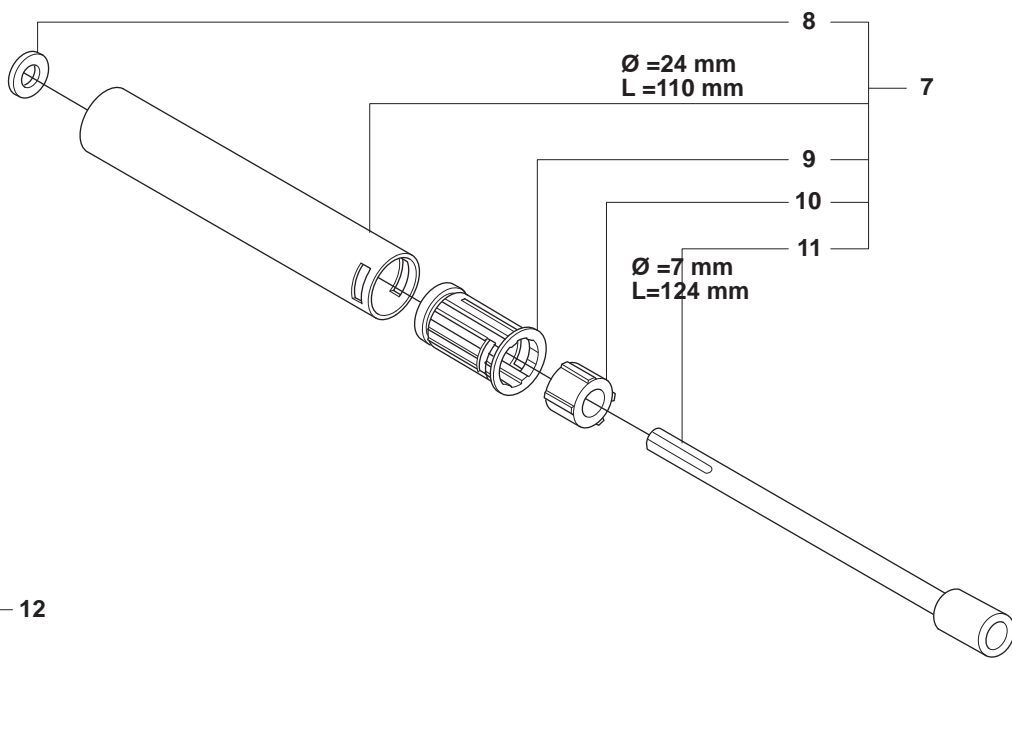

B 326P4

Page Title	Page Note
SHAFT & HANDLE	2

B

Position #	Article #	Quantity	Notes	Kit
1	537 07 85-01	1	Ø=24 mm L=1750 mm	
2	537 08 55-01	1		
3	503 20 07-16	1		
4	503 94 10-01	1		
5	731 23 14-01	1		
6	537 23 48-03	1	Ø=7 mm L=1790 mm	
7	735 31 12-00	1		
8	537 23 75-01	1		
9	537 08 38-01	1		

C 326P5x

SHAFT	3
-------	---

C Position #	Article #	Quantity	Notes	Kit
1	544 36 75-01	1		
2	729 92 18-01	2		1
3	502 20 38-01	1		1
4	725 23 79-51	1		1
5	537 24 51-01	1		
6	537 17 50-01	1	Ø=24 mm L=1650 mm	
7	537 17 48-01	1	Ø=24 mm L=1100 mm	
8	503 78 52-01	1		7
9	544 37 87-01	1		7
10	735 58 08-10	1		7
11	537 18 09-01	1	Ø=7 mm L=1114 mm	7
12	735 58 08-10	1		
13	537 23 48-06	1	Ø=7 mm L=1699 mm	
14	735 31 12-00	1		
15	537 23 75-01	1		
16	537 27 29-01	1		
17	503 21 75-20	2		
18	537 24 68-01	1	Ø=30 mm L=1230 mm	
19	537 27 29-01	1		
20	503 20 07-16	1		
21	503 21 75-20	2		
22	731 23 14-01	1		
23	503 94 10-01	1		
24	537 08 38-01	1		

D Saw Attachment

Saw Attachment

Page Title	Image name	Page Note
BEVEL GEAR & SHAFT		4

D					
Position #	Article #	Quantity	Notes	Kit	
1	537 17 48-01	1			
2	735 58 08-10	1		1	
3	503 98 54-01	1		1	
4	503 78 52-01	1		1	
5	537 18 09-01	1	Ø=7 mm L=1114 mm	1	
6	537 19 84-01	1			
7	537 19 58-01	1	Ø=24 mm L=110 mm		
8	735 58 08-10	1		7	
9	503 98 54-01	1		7	
10	503 78 52-01	1		7	
11	537 19 59-01	1	Ø=7 mm L=124 mm	7	
12	537 19 84-01	1			