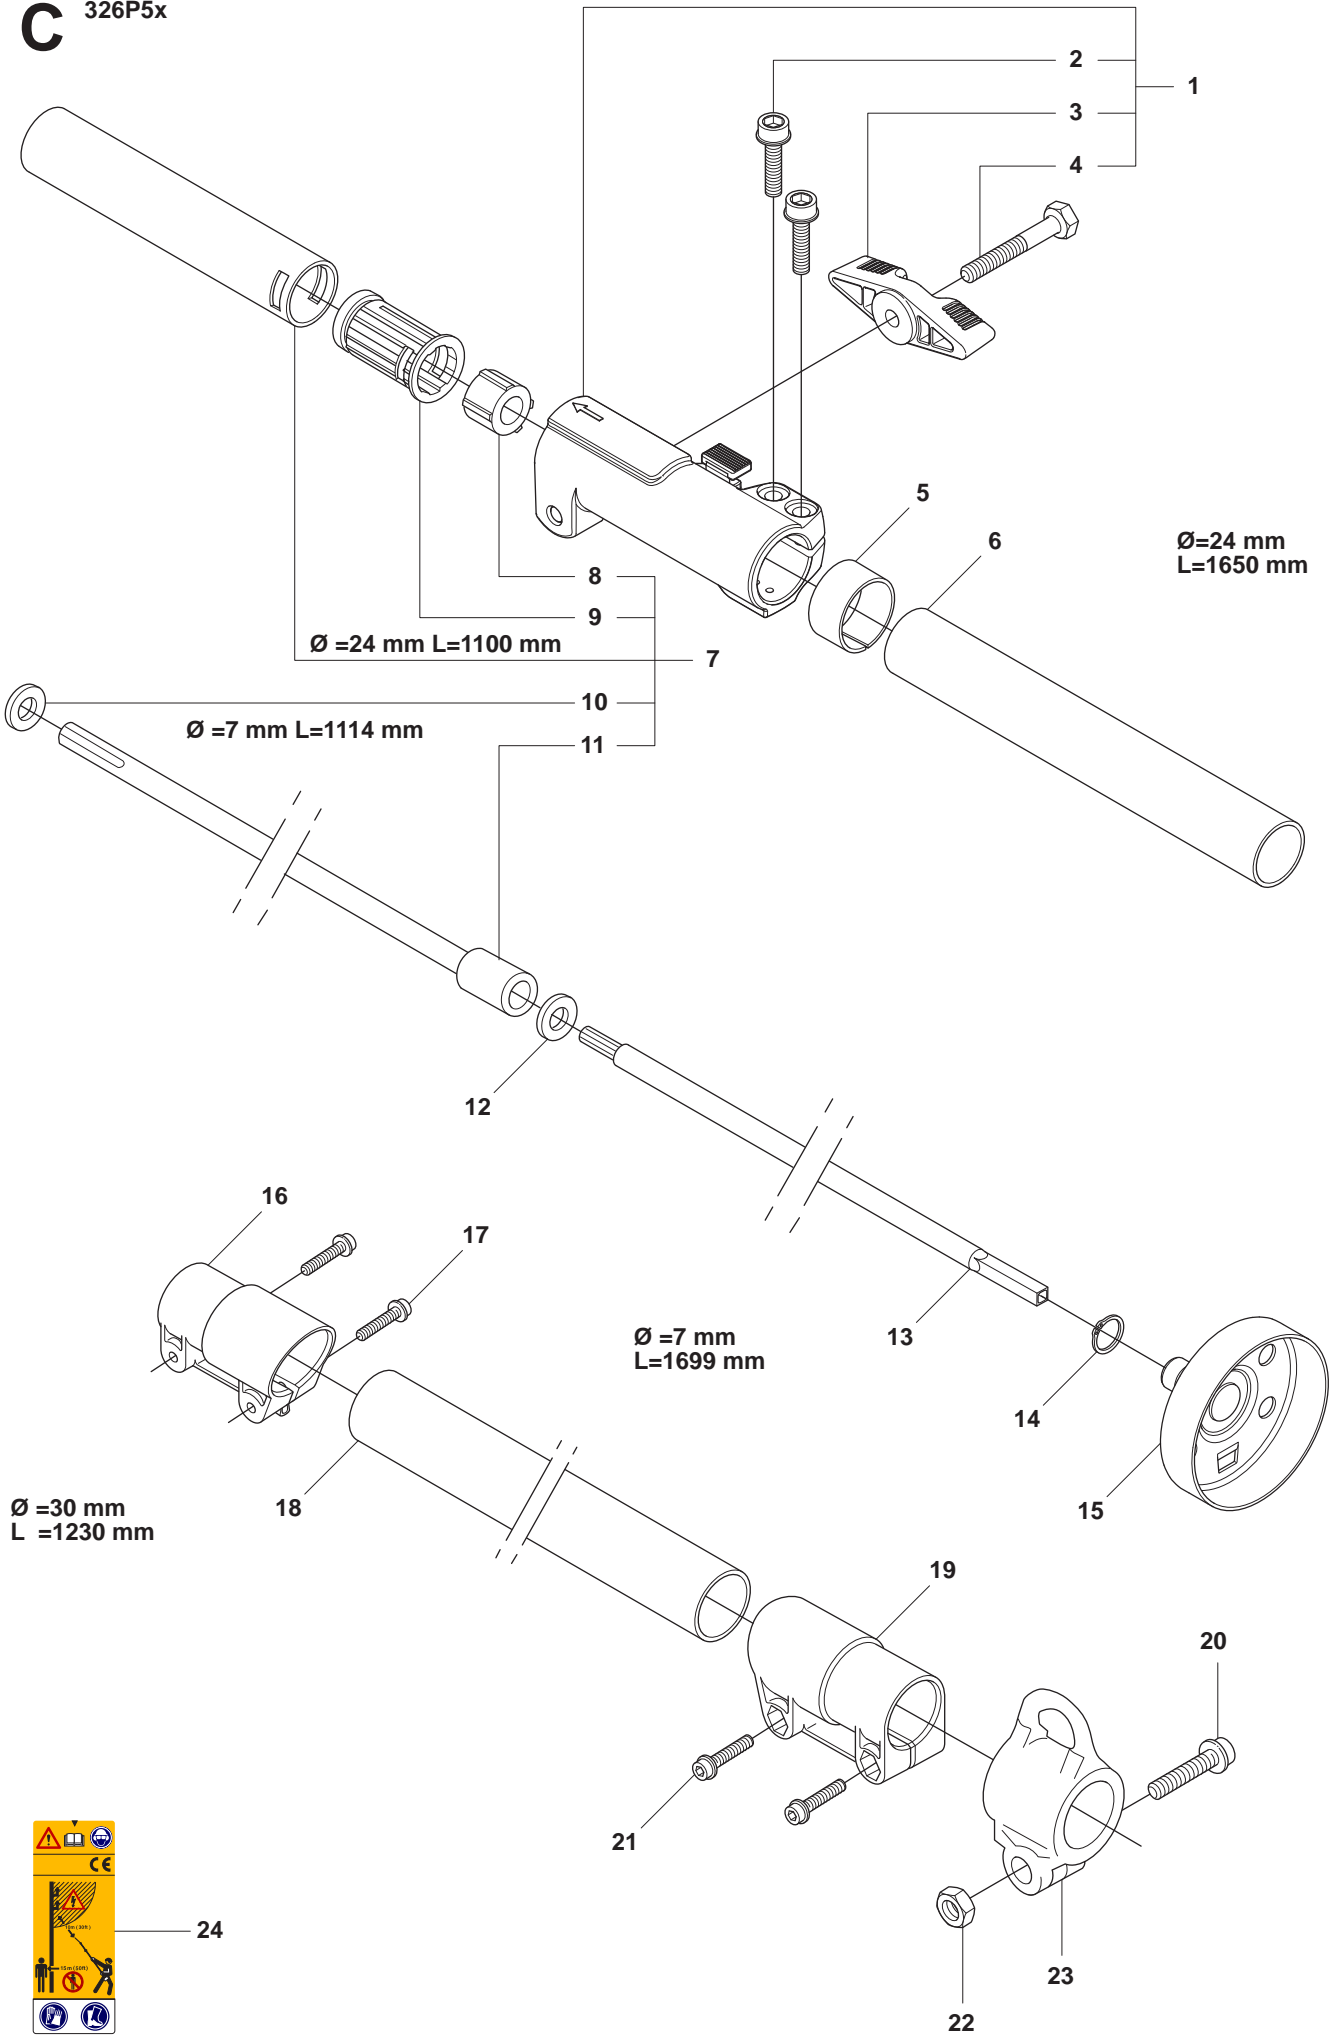

C 326P5x

SHAFT	3

C Position #	Article #	Quantity	Notes	Kit
1	544 36 75-01	1		
2	729 92 18-01	2		1
3	502 20 38-01	1		1
4	725 23 79-51	1		1
5	537 24 51-01	1		
6	537 17 50-01	1	Ø=24 mm L=1650 mm	
7	537 17 48-01	1	Ø=24 mm L=1100 mm	
8	503 78 52-01	1		7
9	544 37 87-01	1		7
10	735 58 08-10	1		7
11	537 18 09-01	1	Ø=7 mm L=1114 mm	7
12	735 58 08-10	1		
13	537 23 48-06	1	Ø=7 mm L=1699 mm	
14	735 31 12-00	1		
15	537 23 75-01	1		
16	537 27 29-01	1		
17	503 21 75-20	2		
18	537 24 68-01	1	Ø=30 mm L=1230 mm	
19	537 27 29-01	1		
20	503 20 07-16	1		
21	503 21 75-20	2		
22	731 23 14-01	1		
23	503 94 10-01	1		
24	537 08 38-01	1