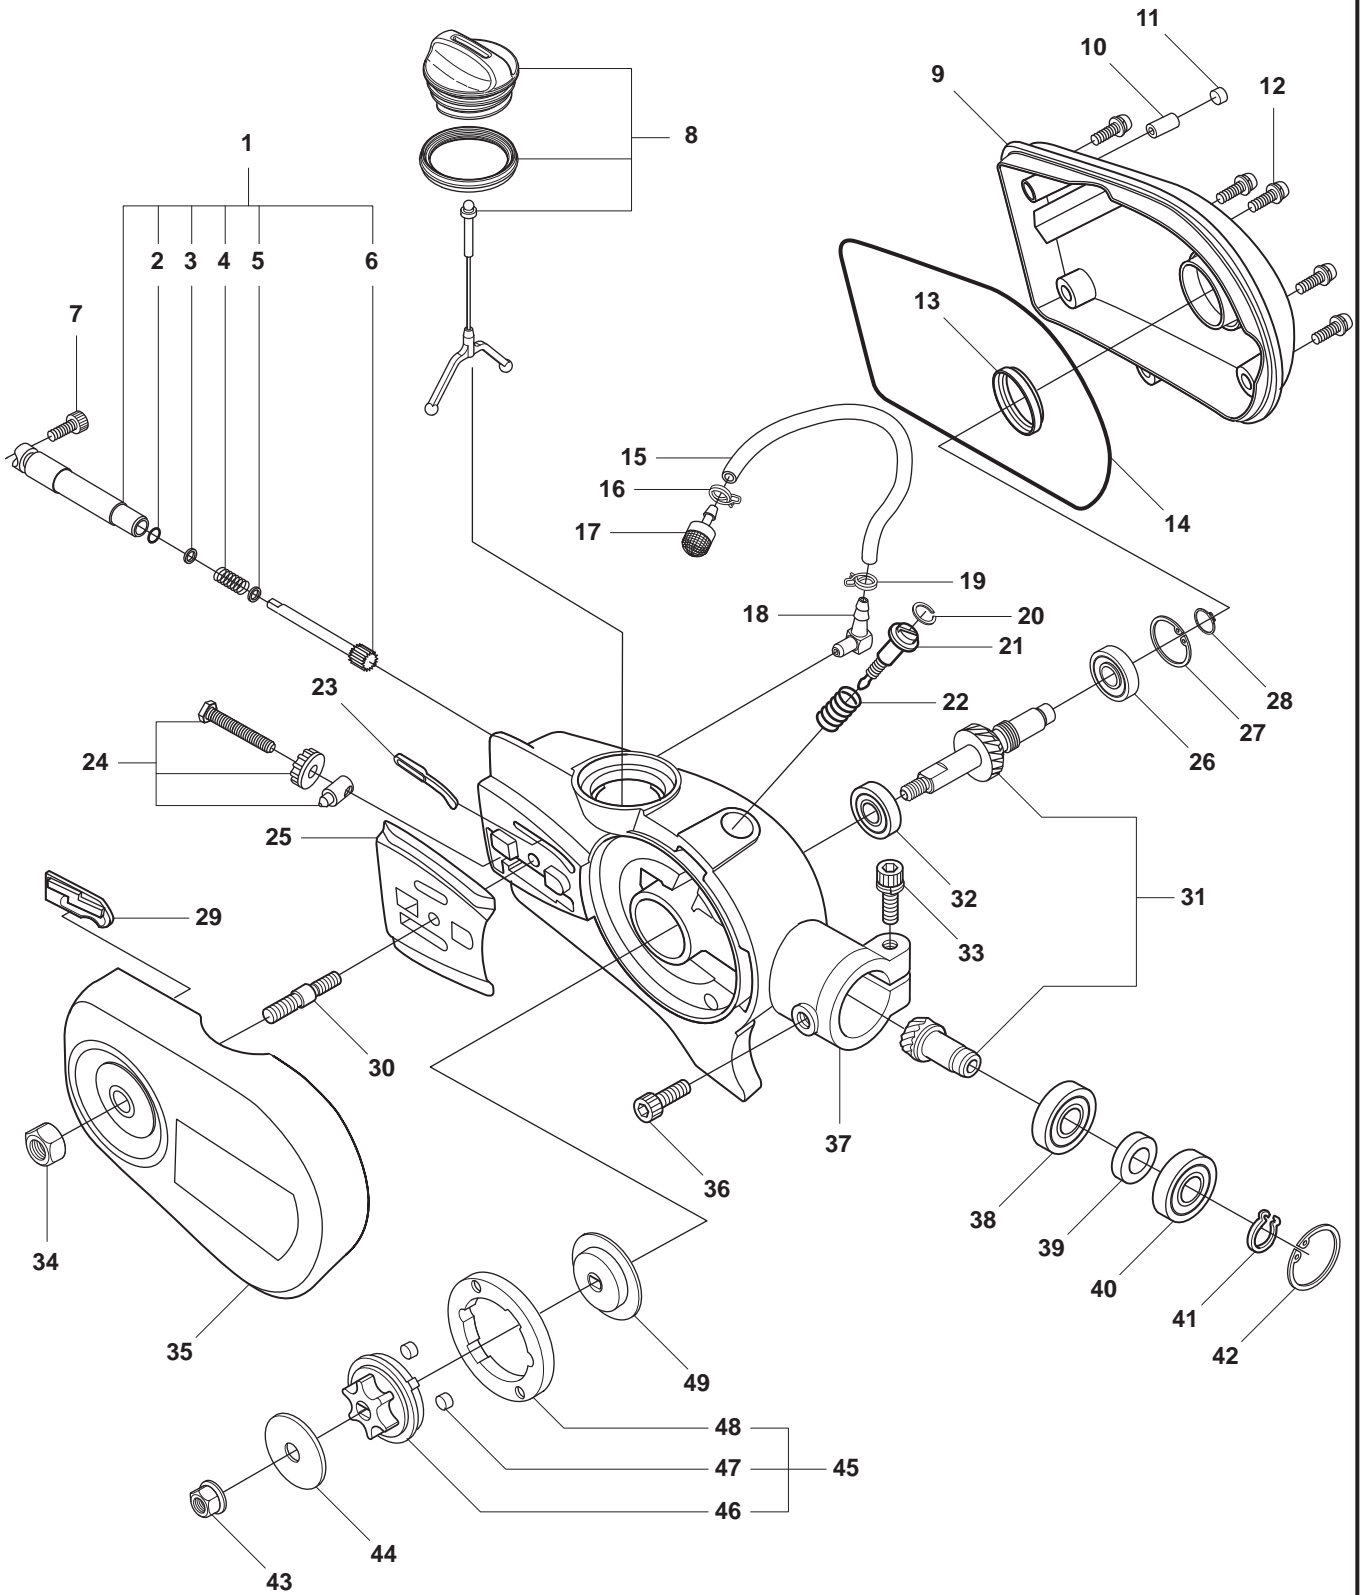

326P4 326P5x

Spare Parts / Supplemental Parts List / No Engine Parts

A

Brand
HUSQVARNA

Page Title BEVEL GEAR	Page Note 1
--------------------------	----------------

A Position #	Article #	Quantity	Notes	Kit
1	537 29 92-01	1		
2	740 42 03-00	1		1
3	503 23 00-16	1		1
4	503 18 49-01	1		1
5	503 23 00-16	1		1
6	503 80 83-02	1		1
7	725 53 27-55	1		
8	537 28 15-02	1		
9	537 22 75-01	1		
10	537 04 03-01	1		
11	503 98 13-01	1		
12	725 53 29-55	5		
13	537 33 01-01	1		
14	537 29 10-01	1		
15	537 29 11-01	1		
16	537 37 15-01	1		
17	504 71 00-03	1		
18	504 34 00-04	1		
19	537 37 15-01	1		
20	537 29 09-01	1		
21	537 05 68-01	1		
22	503 97 82-01	1		
23	537 33 17-01	1		
24	537 22 82-01	1		
25	537 19 42-01	1		
26	738 21 00-04	1		
27	735 31 27-10	1		
28	735 31 12-00	1		
29	537 32 92-01	1		
30	537 19 44-01	1		
31	537 29 90-01	1		
32	738 21 99-04	1		
33	725 53 33-55	1		
34	731 23 18-01	1		
35	537 24 60-01	1		
36	725 53 27-55	1		
37	537 22 74-01	1		
38	738 21 99-04	1		
39	537 24 77-01	1		
40	738 21 99-04	1		
41	735 31 11-00	1		
42	735 31 25-10	1		
43	731 71 16-51	1		
44	503 23 00-68	1		
45	537 27 18-01	1		
46	537 27 15-01	1		45
47	537 27 17-01	2		45
48	537 27 14-01	1		45
49	537 27 16-01	1		
50	537 23 00-01	1		

B 326P4

Page Title	Page Note
SHAFT & HANDLE	2

B

Position #	Article #	Quantity	Notes	Kit
1	537 07 85-01	1	Ø=24 mm L=1750 mm	
2	537 08 55-01	1		
3	503 20 07-16	1		
4	503 94 10-01	1		
5	731 23 14-01	1		
6	537 23 48-03	1	Ø=7 mm L=1790 mm	
7	735 31 12-00	1		
8	537 23 75-01	1		
9	537 08 38-01	1		

D Saw Attachment

Saw Attachment

Page Title	Image name	Page Note
BEVEL GEAR & SHAFT		4

D					
Position #	Article #	Quantity	Notes	Kit	
1	537 17 48-01	1			
2	735 58 08-10	1		1	
3	503 98 54-01	1		1	
4	503 78 52-01	1		1	
5	537 18 09-01	1	Ø=7 mm L=1114 mm	1	
6	537 19 84-01	1			
7	537 19 58-01	1	Ø=24 mm L=110 mm		
8	735 58 08-10	1		7	
9	503 98 54-01	1		7	
10	503 78 52-01	1		7	
11	537 19 59-01	1	Ø=7 mm L=124 mm	7	
12	537 19 84-01	1			