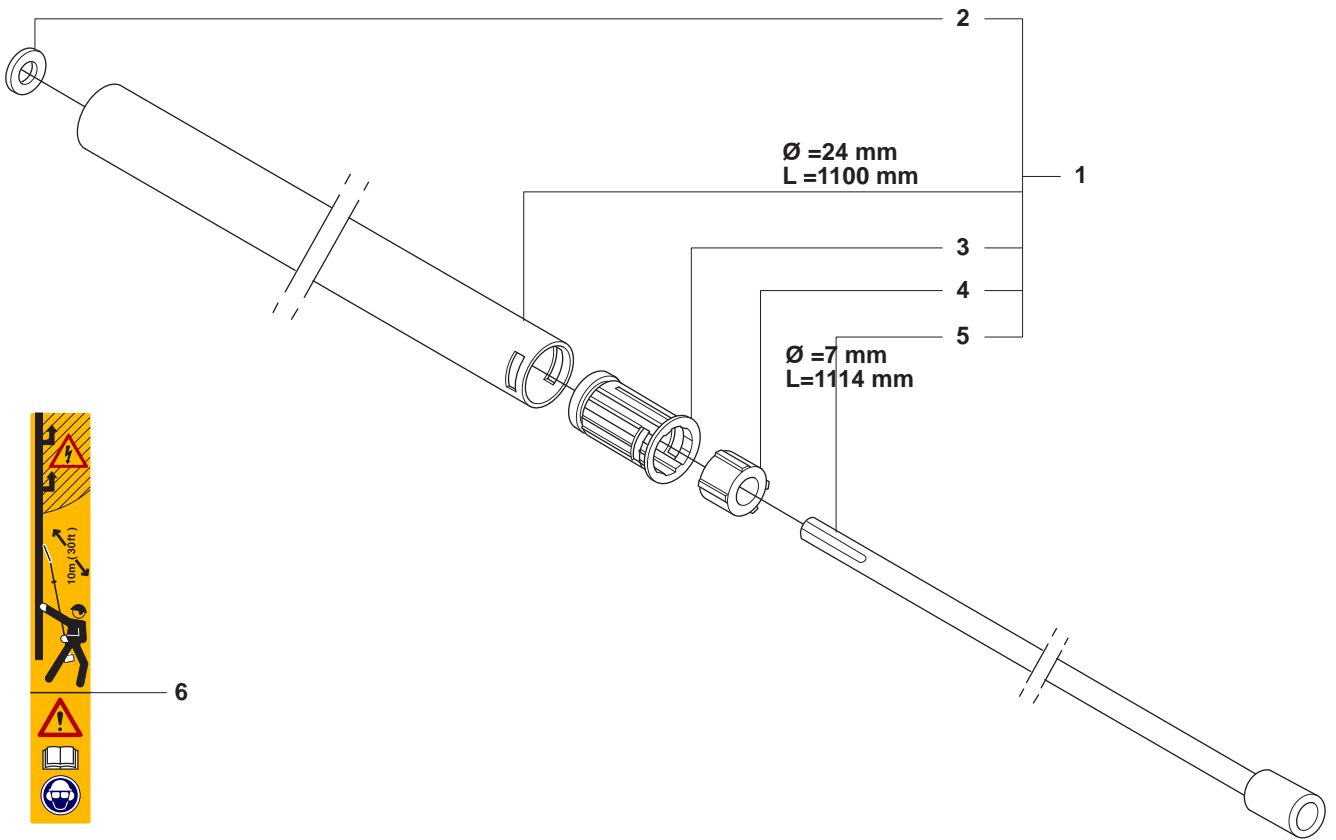

B 326P4

Page Title	Page Note
SHAFT & HANDLE	2

B

Position #	Article #	Quantity	Notes	Kit
1	537 07 85-01	1	Ø=24 mm L=1750 mm	
2	537 08 55-01	1		
3	503 20 07-16	1		
4	503 94 10-01	1		
5	731 23 14-01	1		
6	537 23 48-03	1	Ø=7 mm L=1790 mm	
7	735 31 12-00	1		
8	537 23 75-01	1		
9	537 08 38-01	1		

C 326P5x

SHAFT	3
-------	---

C Position #	Article #	Quantity	Notes	Kit
1	544 36 75-01	1		
2	729 92 18-01	2		1
3	502 20 38-01	1		1
4	725 23 79-51	1		1
5	537 24 51-01	1		
6	537 17 50-01	1	Ø=24 mm L=1650 mm	
7	537 17 48-01	1	Ø=24 mm L=1100 mm	
8	503 78 52-01	1		7
9	544 37 87-01	1		7
10	735 58 08-10	1		7
11	537 18 09-01	1	Ø=7 mm L=1114 mm	7
12	735 58 08-10	1		
13	537 23 48-06	1	Ø=7 mm L=1699 mm	
14	735 31 12-00	1		
15	537 23 75-01	1		
16	537 27 29-01	1		
17	503 21 75-20	2		
18	537 24 68-01	1	Ø=30 mm L=1230 mm	
19	537 27 29-01	1		
20	503 20 07-16	1		
21	503 21 75-20	2		
22	731 23 14-01	1		
23	503 94 10-01	1		
24	537 08 38-01	1		

D Saw Attachment

Saw Attachment

Page Title	Image name	Page Note
BEVEL GEAR & SHAFT		4

D					
Position #	Article #	Quantity	Notes	Kit	
1	537 17 48-01	1			
2	735 58 08-10	1		1	
3	503 98 54-01	1		1	
4	503 78 52-01	1		1	
5	537 18 09-01	1	Ø=7 mm L=1114 mm	1	
6	537 19 84-01	1			
7	537 19 58-01	1	Ø=24 mm L=110 mm		
8	735 58 08-10	1		7	
9	503 98 54-01	1		7	
10	503 78 52-01	1		7	
11	537 19 59-01	1	Ø=7 mm L=124 mm	7	
12	537 19 84-01	1			