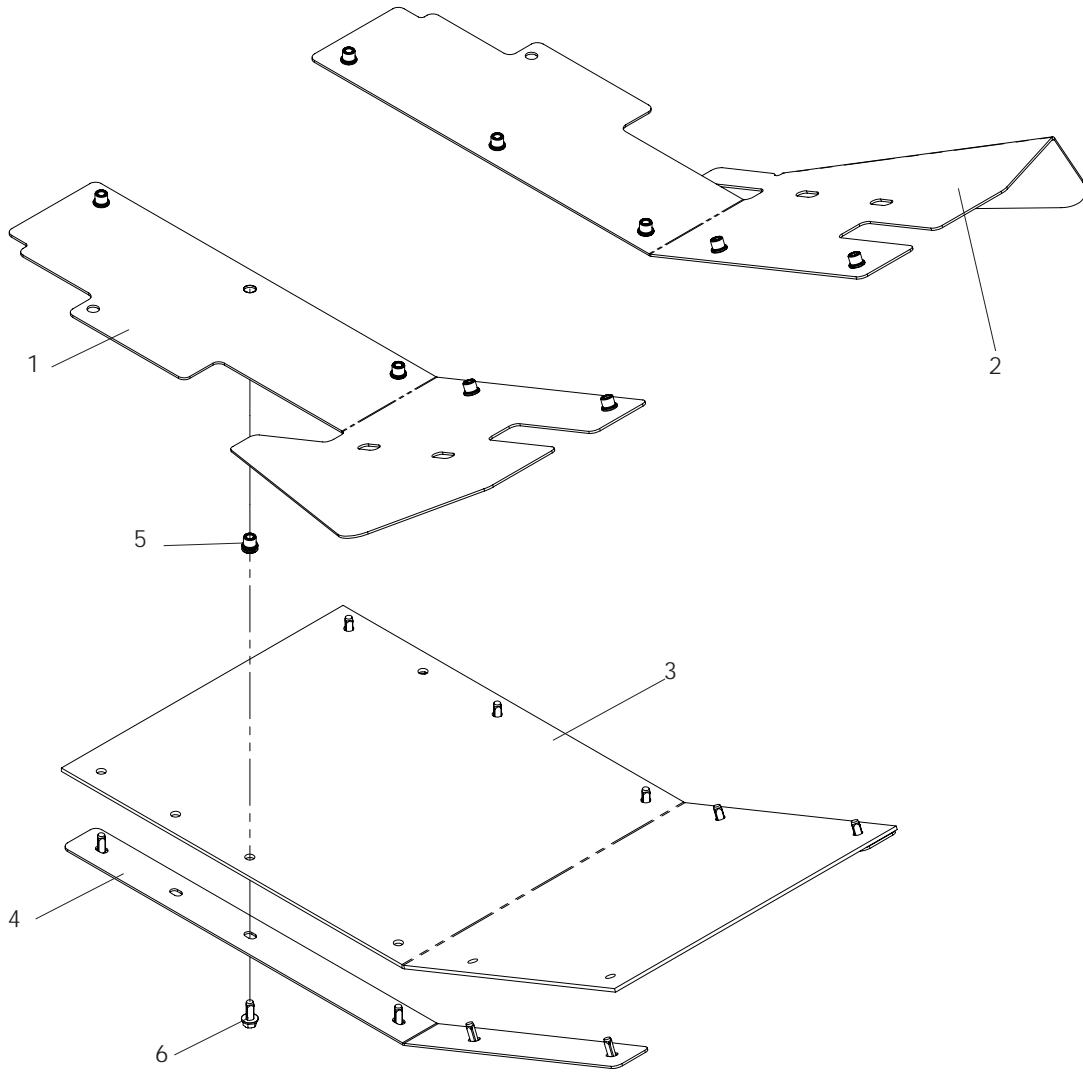

DEBRIS GUARD

CD48i / 968999758 & CD52i 968999759