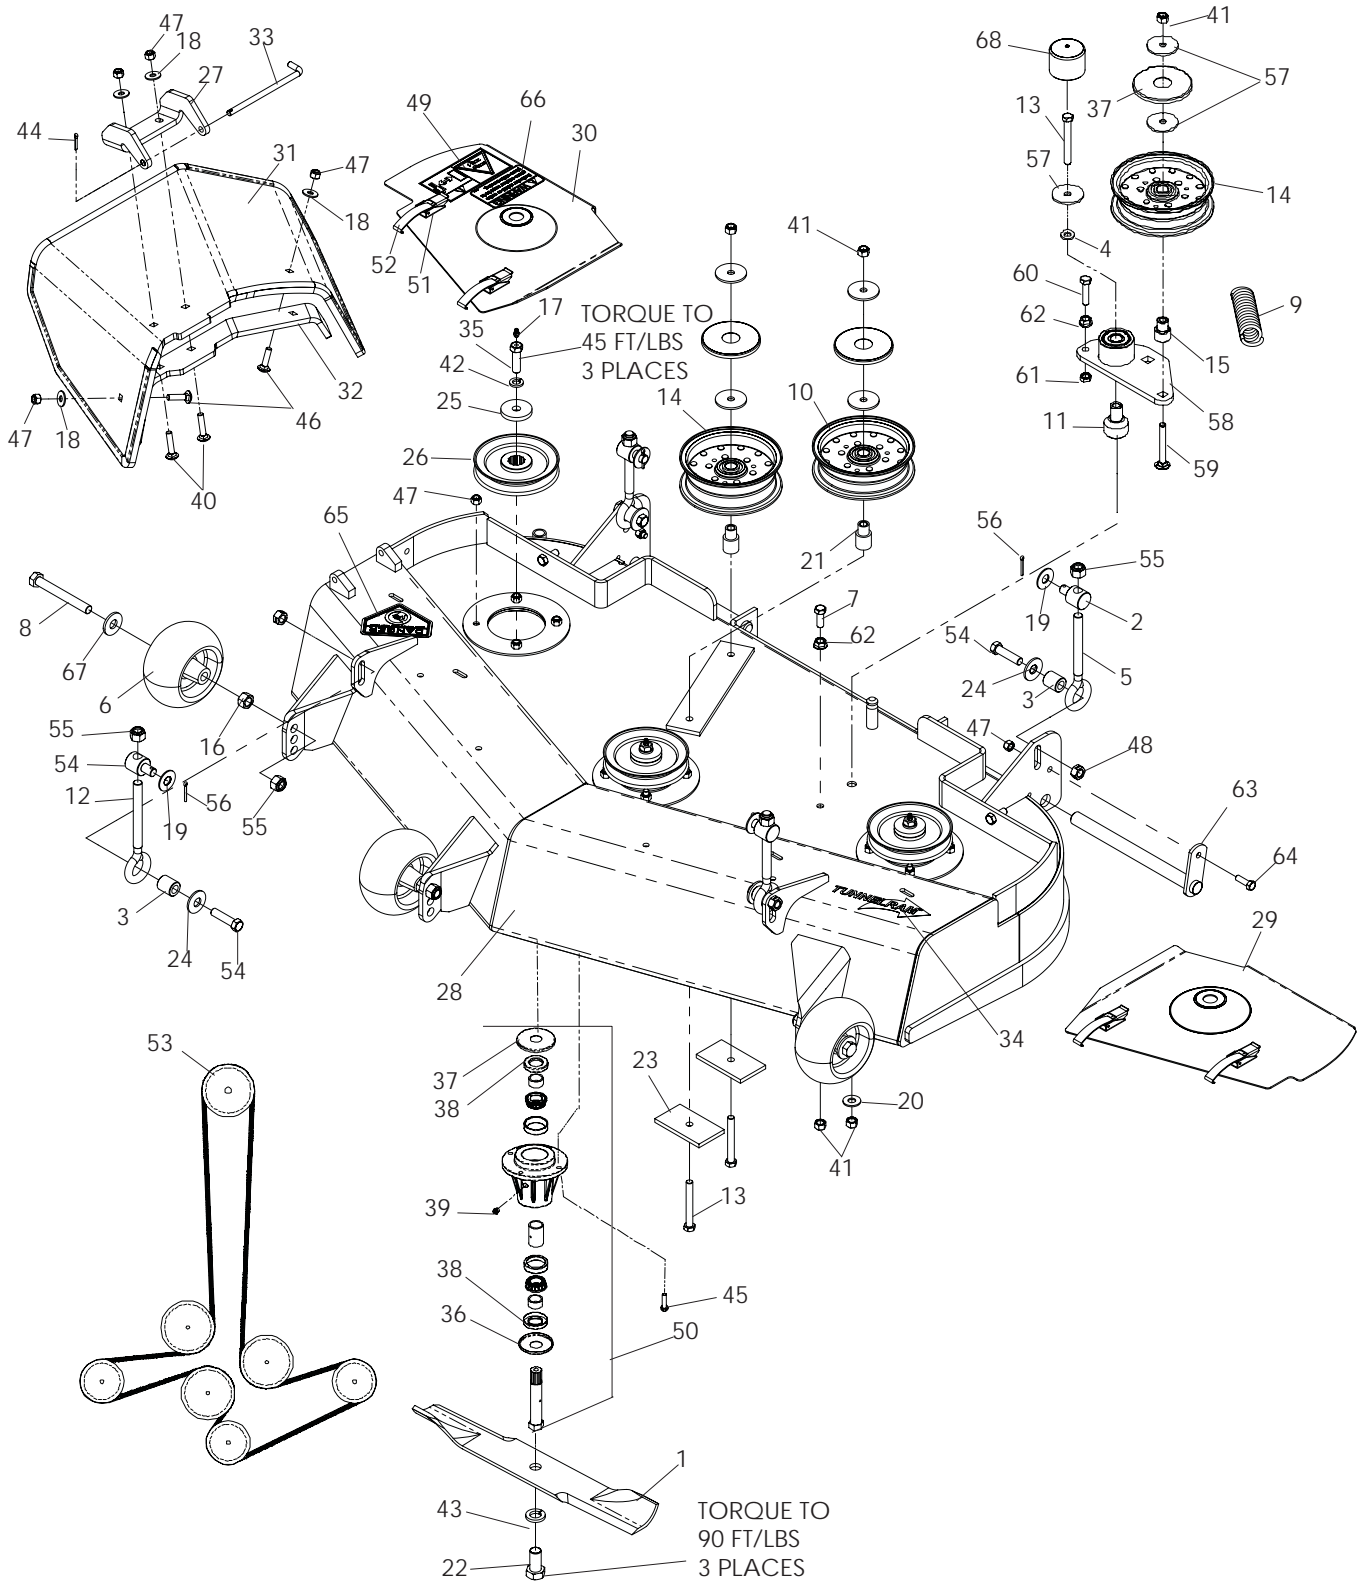

48 INCH TUNNEL DECK

TRD48i / 968999767