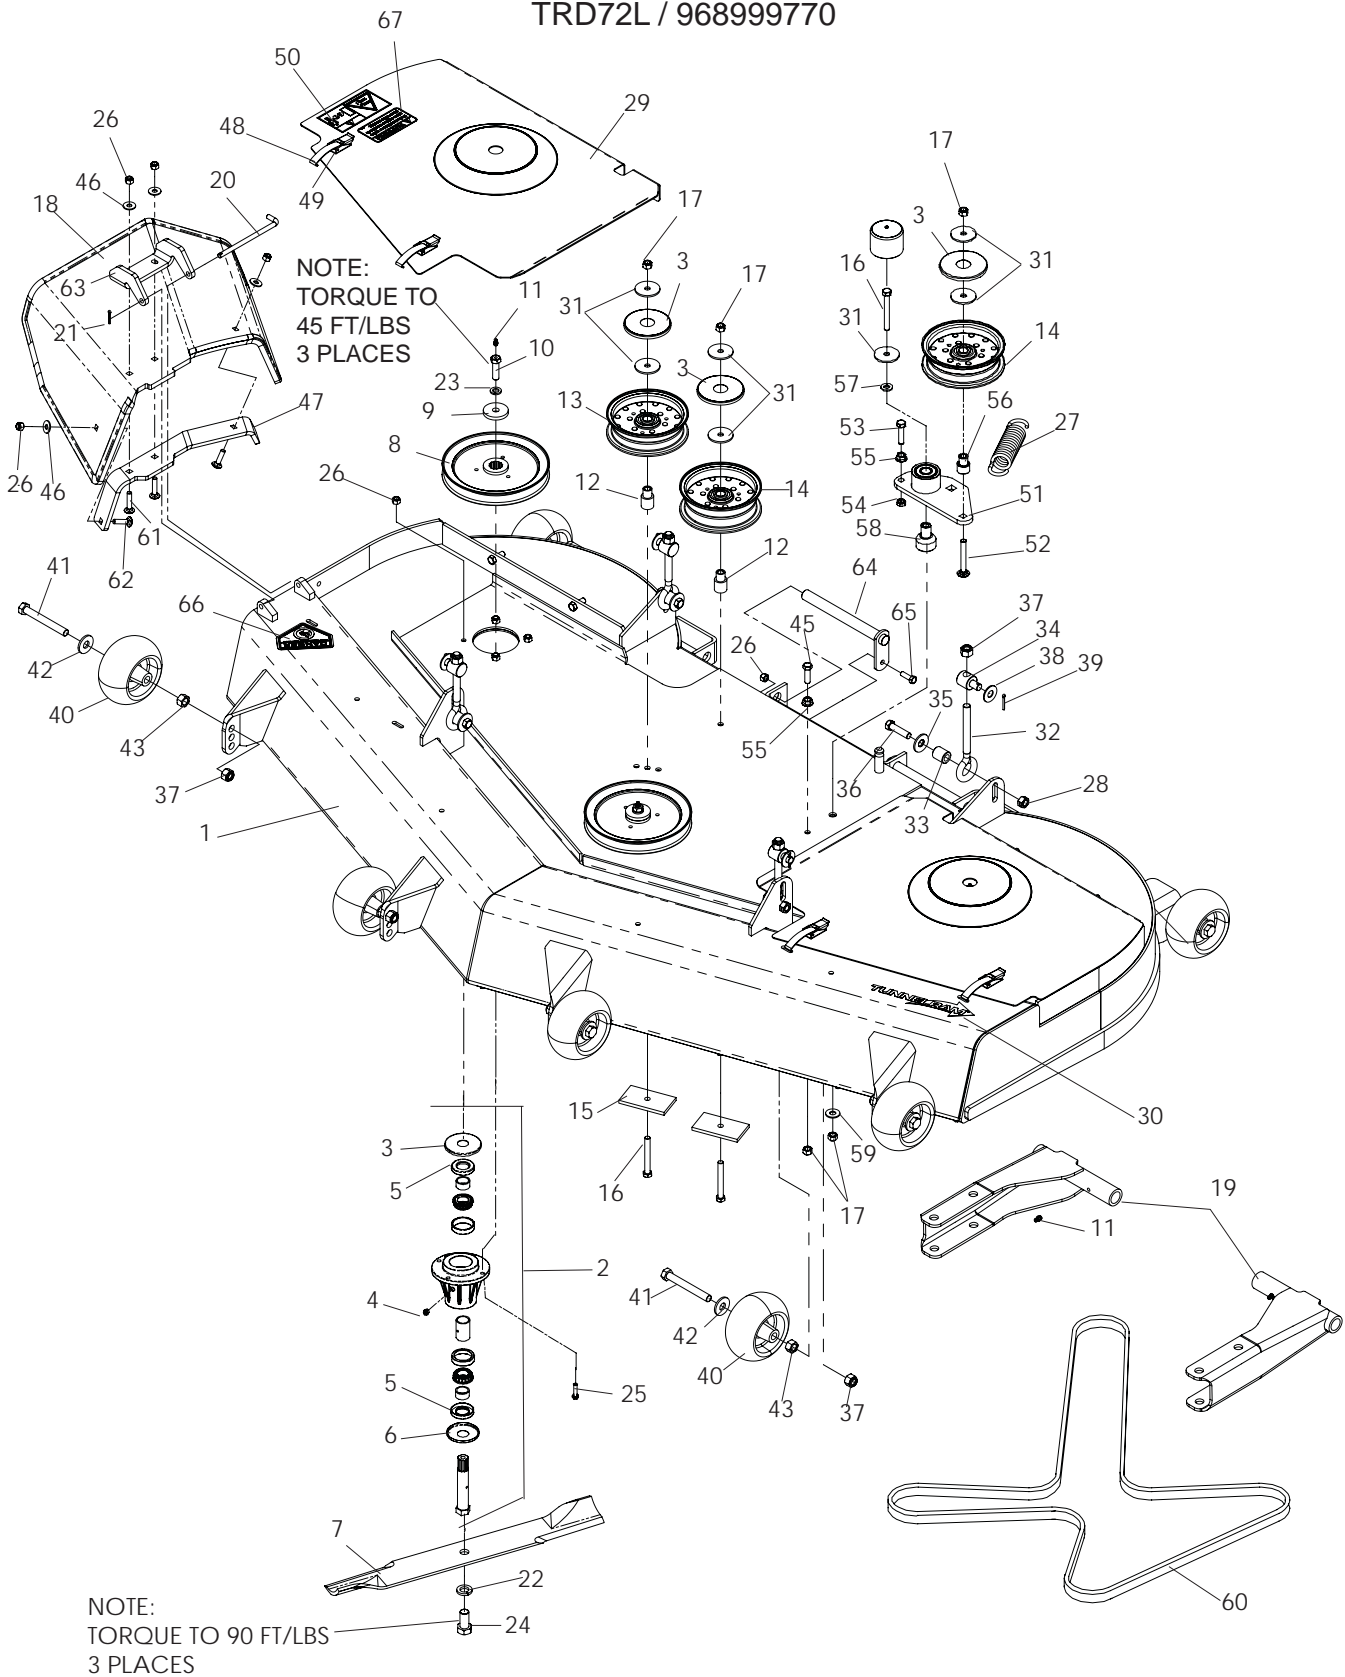

72 INCH TUNNEL DECK

TRD72L / 968999770