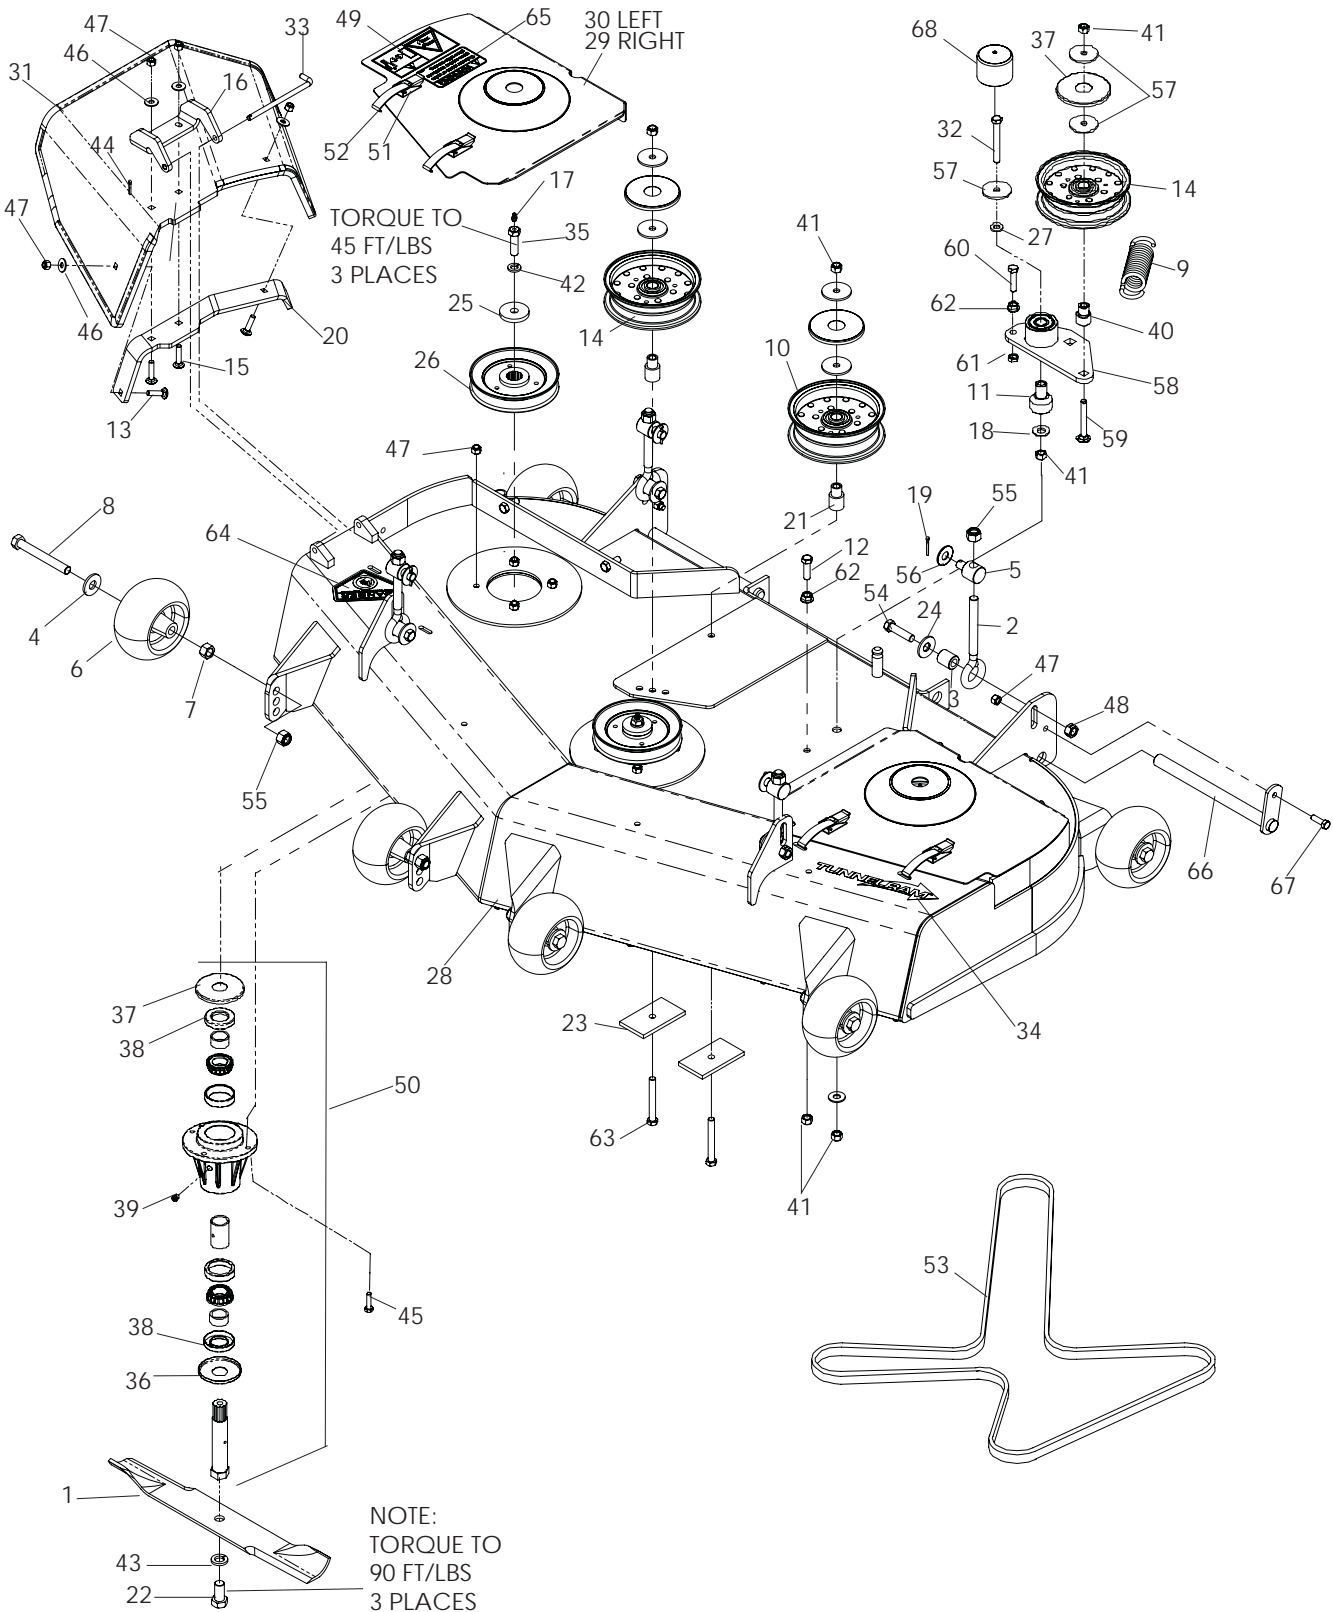

52 INCH TUNNEL DECK

TRD52i / 968999768