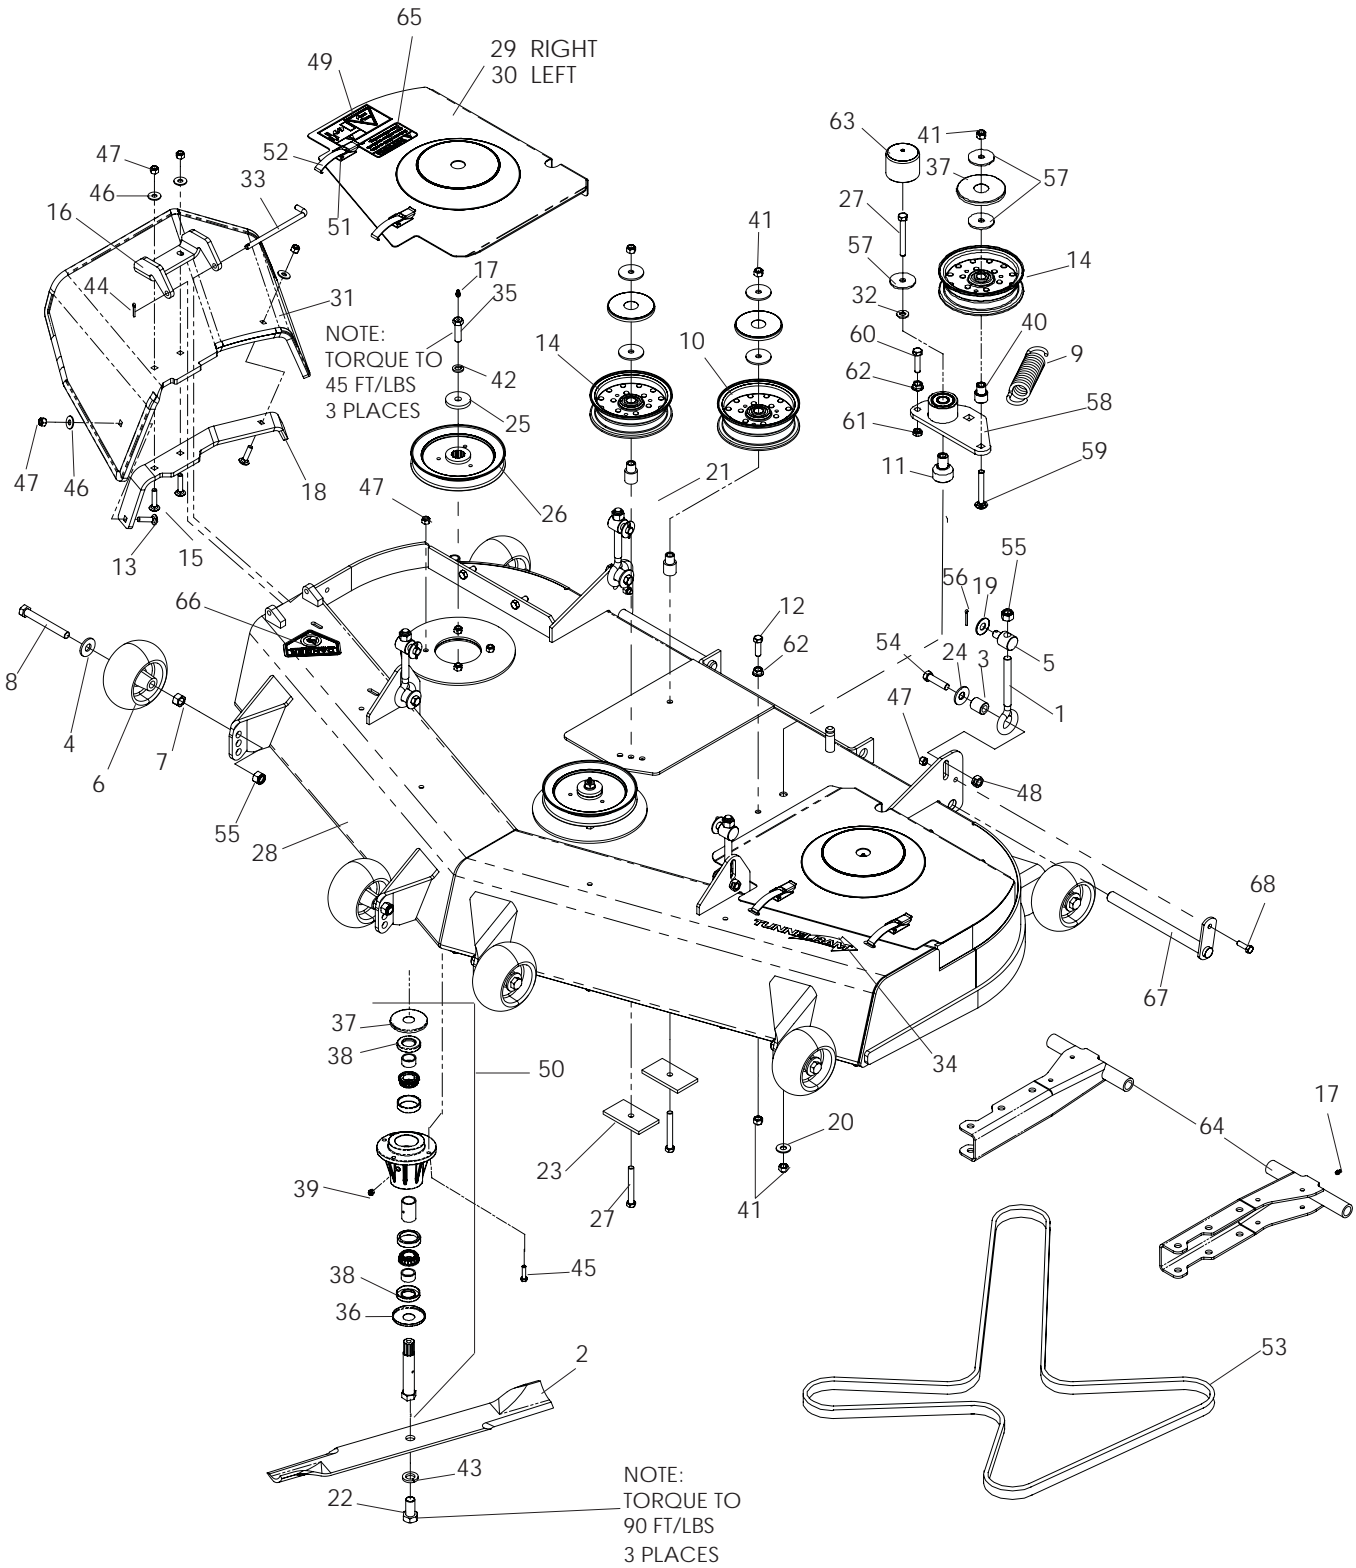

61 INCH TUNNEL DECK

TRD61L / 968999769