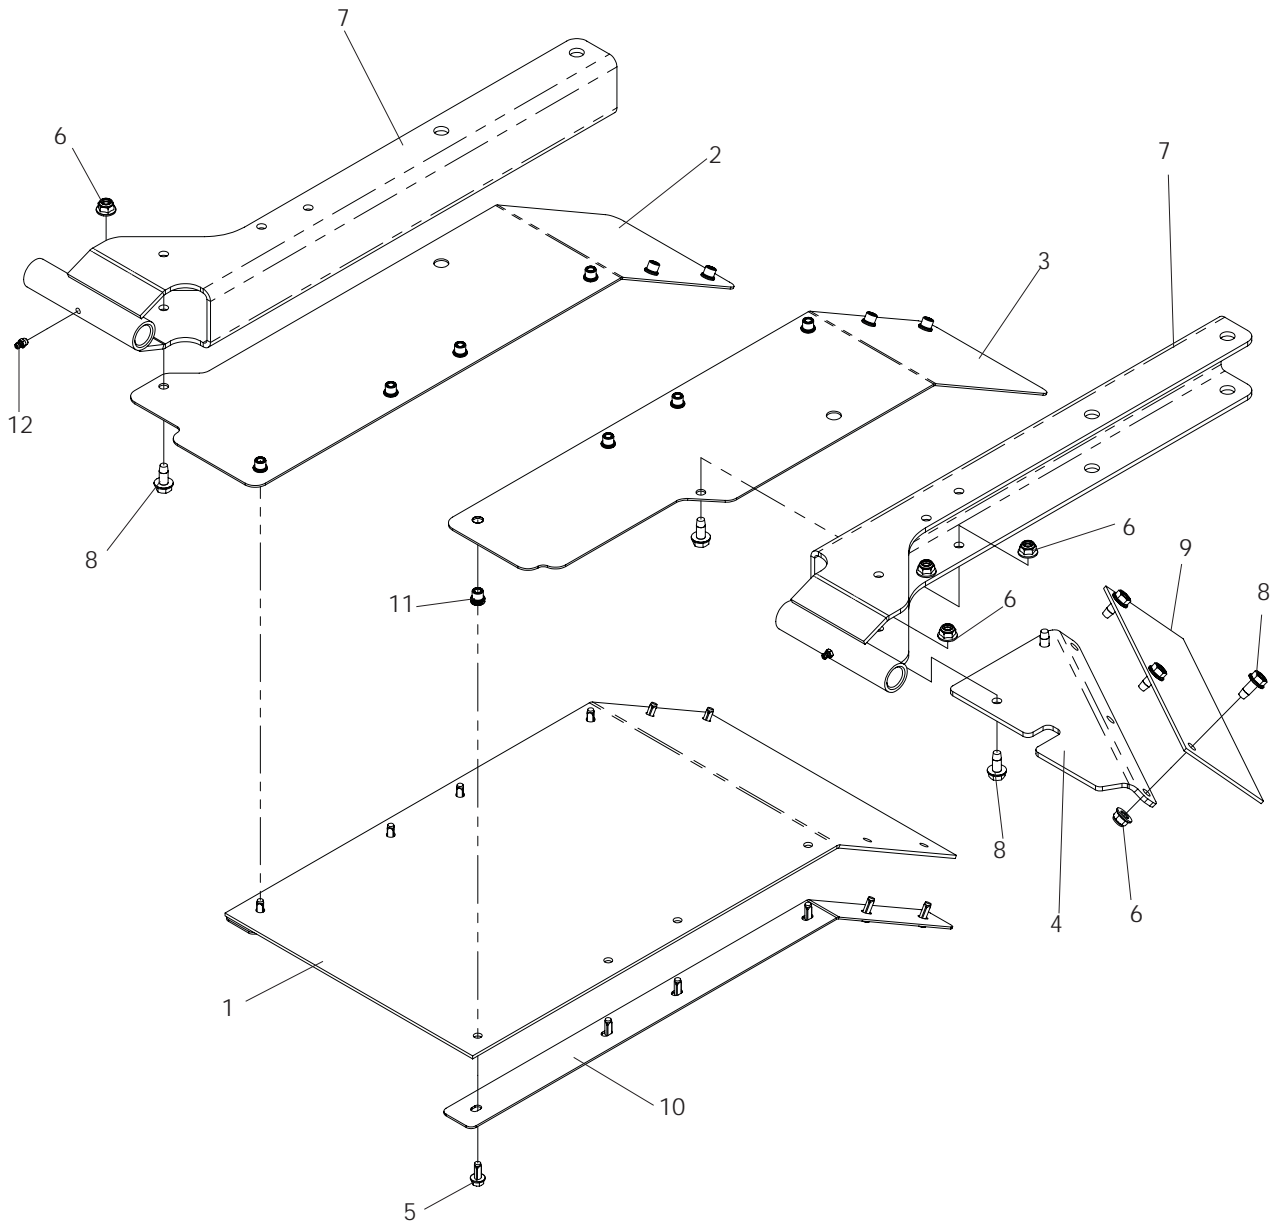

DEBRIS GUARD

CD61B / 968999762