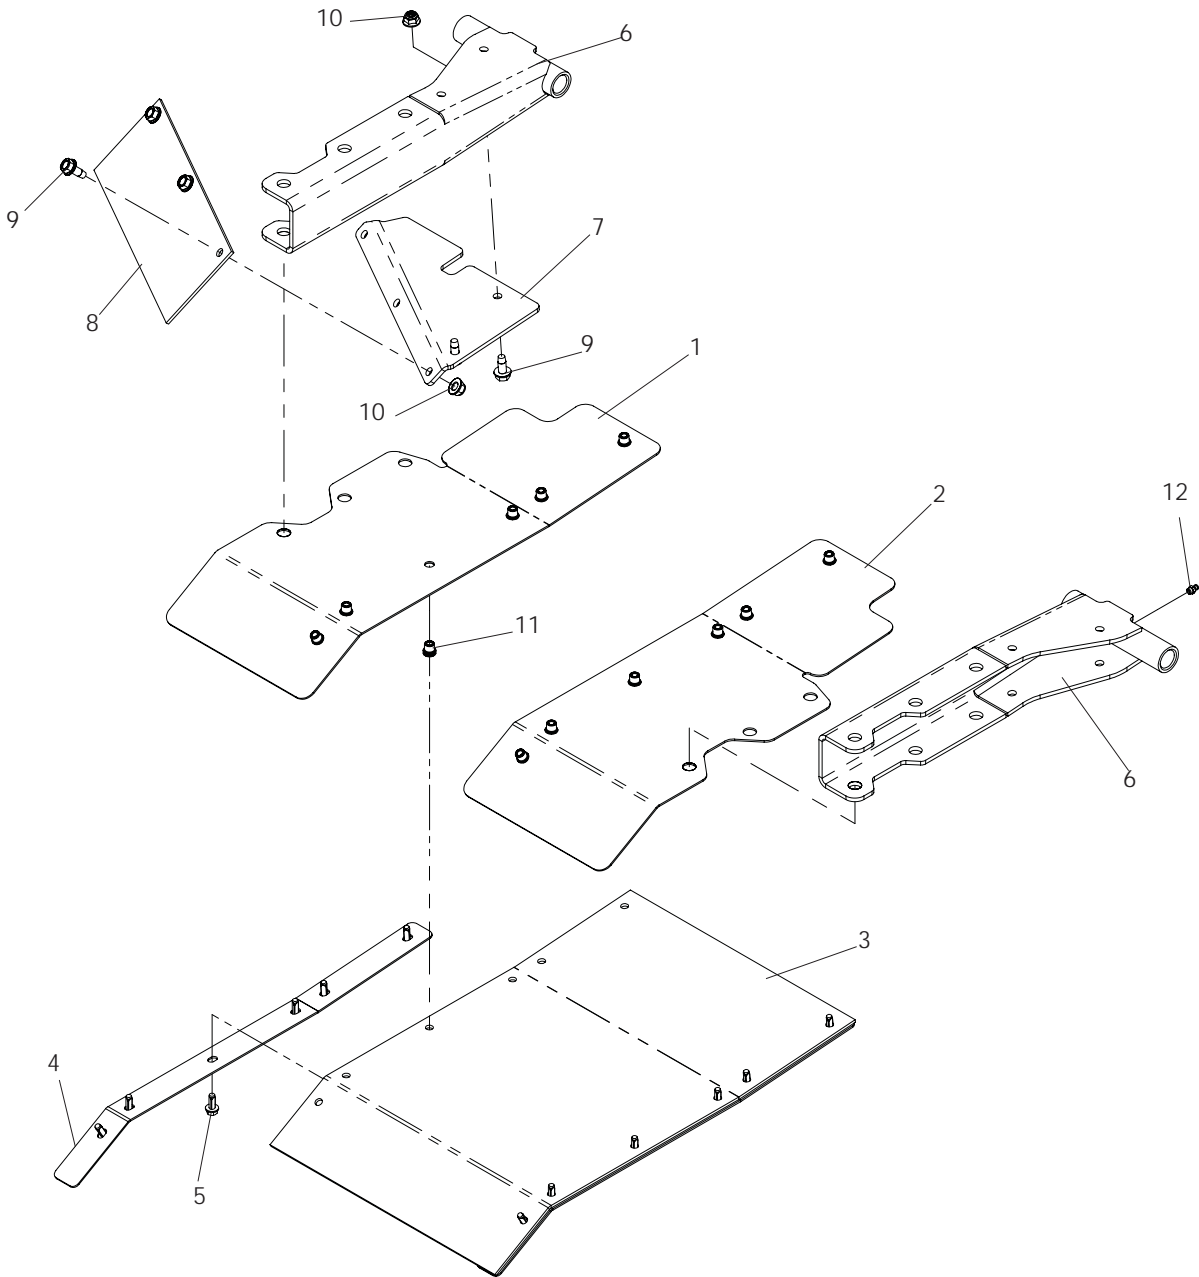

DEBRIS GUARD

CD52L / 968999760 & CD61L / 968999761