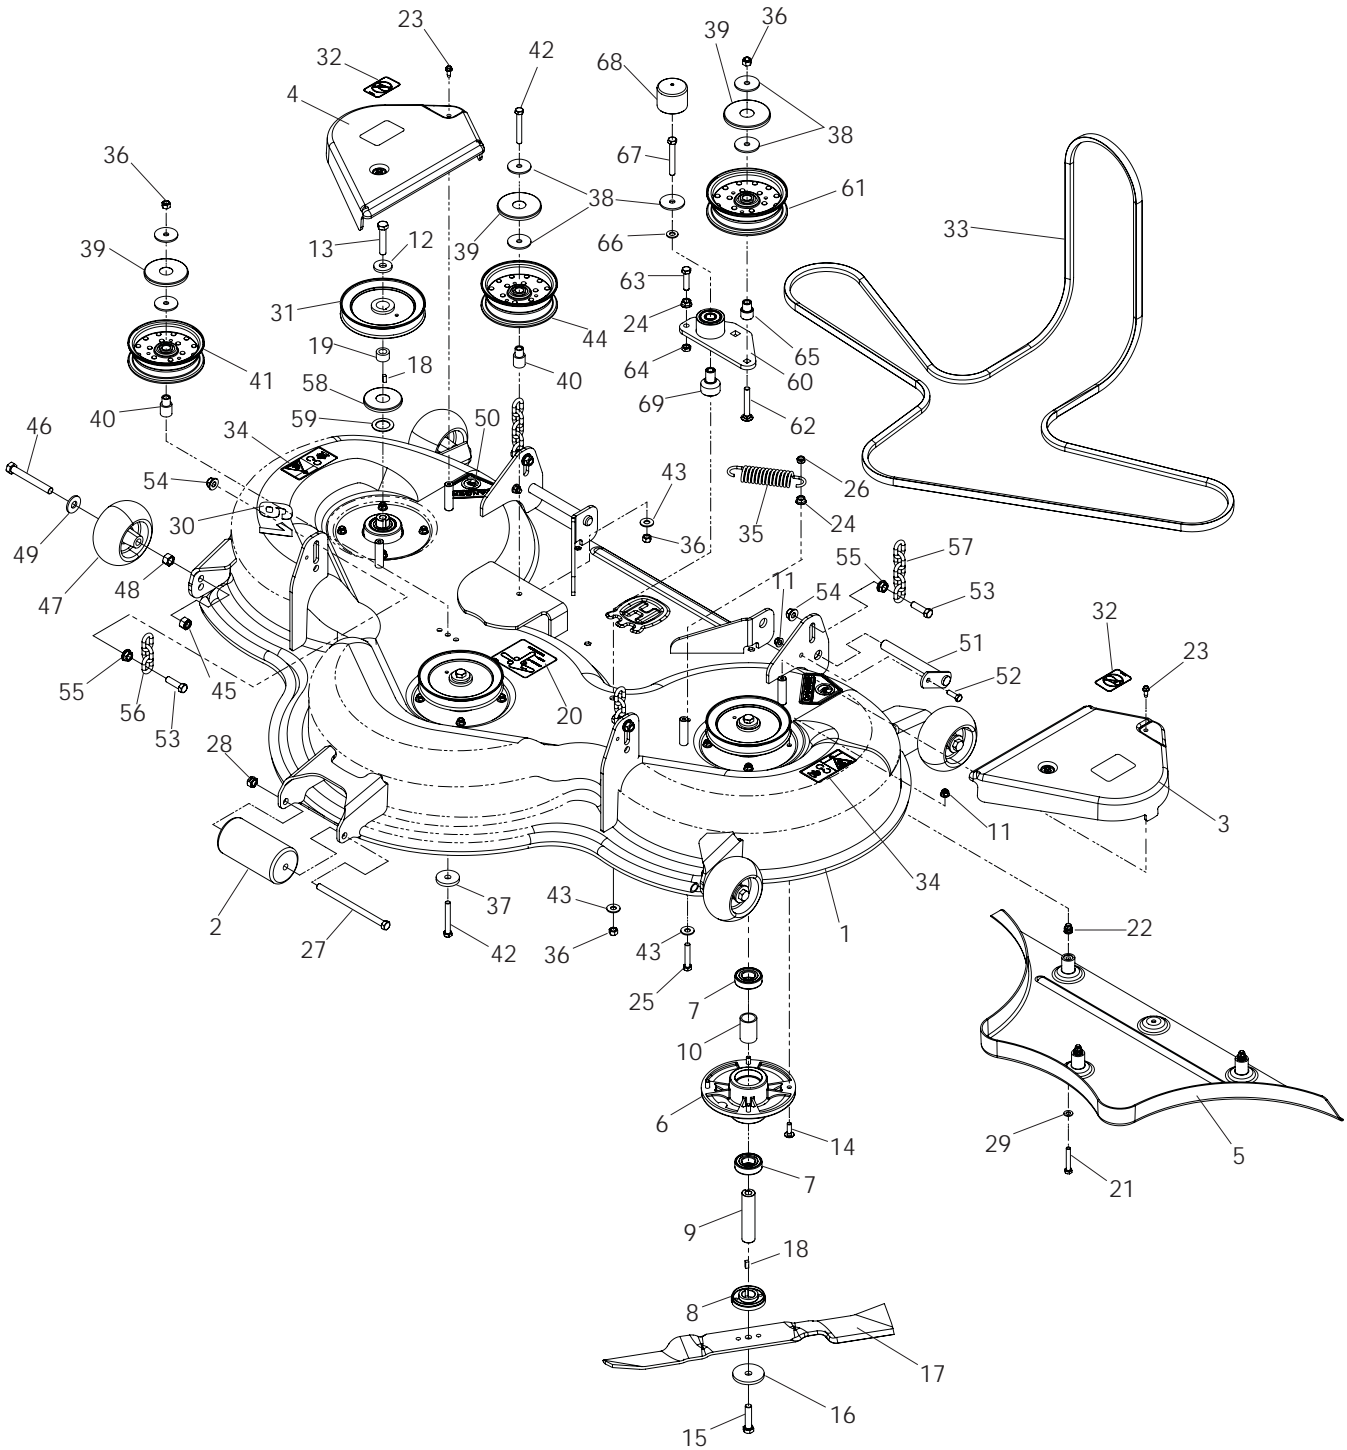

COMBI DECK CD61

CD61B / 968999762