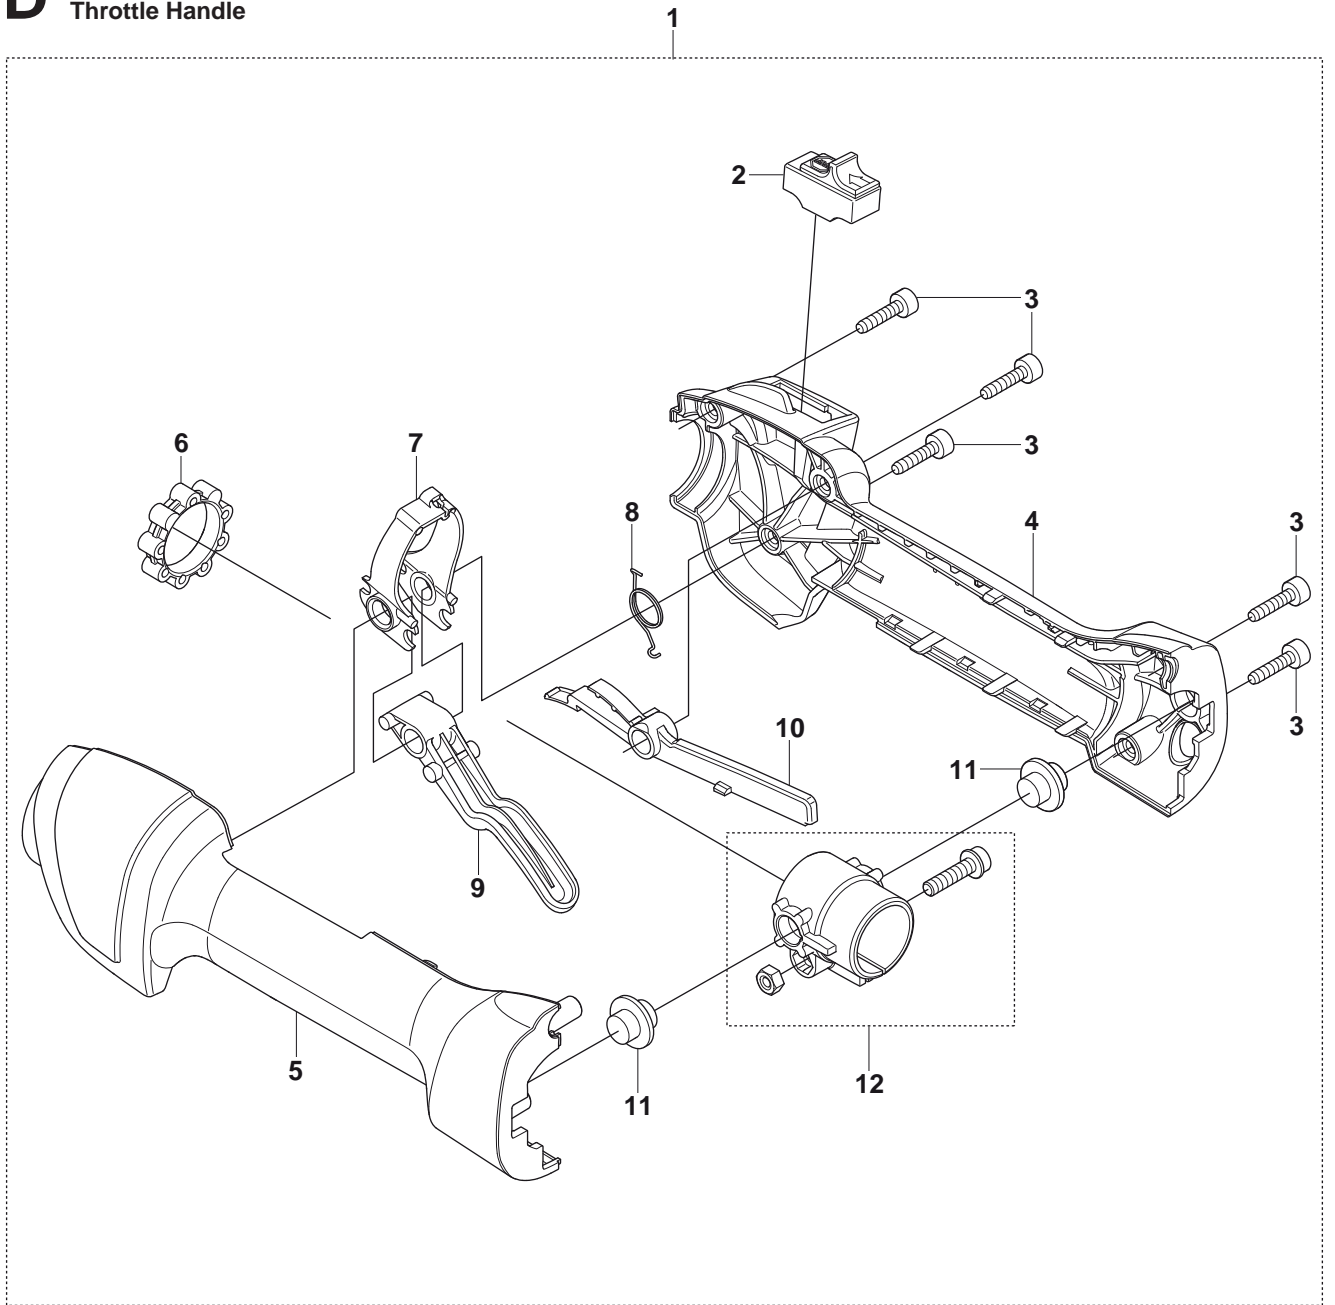

TUBE & SHAFT

Position	Article	Quantity	Notes	Kit
1	525 31 37-01	1		
2	525 31 38-01	1		
3	544 33 08-01	1		
4	521 82 21-01	1		
5	516 11 33-01	1		

C 233RJ
Handlebar

Position	Article	Quantity	Notes	Kit
1	503 87 19-01	1		
2	503 94 03-01	1		
3	502 19 71-01	1		
4	725 23 76-51	1		
5	503 99 78-01	1		
6	521 51 79-01	3		

D 233RJ
Throttle Handle

Position	Article	Quantity	Notes	Kit
1	522 52 38-01	1		
2	503 71 82-01	1		1
3	503 21 66-18	5		1
4	544 23 84-01	1		1
5	544 23 85-01	1		1
6	503 96 14-01	1		1
7	503 91 81-01	1		1
8	544 10 08-01	1		1
9	503 87 79-01	1		1
10	503 87 80-01	1		1
11	544 10 17-01	2		1
12	544 21 10-01	1		1
13	522 44 88-01	1		1

E 233RJ
Clutch

Position	Article	Quantity	Notes	Kit
1	521 61 68-01	1		
2	521 75 51-01	1		1
3	521 75 52-01	1		1, 2
4	521 76 82-01	1		1, 2
5	521 76 83-01	1		1, 2
6	521 76 85-01	1		1, 2
7	521 60 98-01	1		1
8	506 60 99-01	1		1
9	521 77 08-01	1		1
10	516 12 41-01	1		1
11	506 61 62-01	2		
12	506 61 61-01	1		
13	521 34 79-01	4		
14	516 20 79-01	2		
15	516 20 78-01	2		
16	521 34 66-01	2		
17	521 34 67-01	1		
18	505 05 44-01	2		