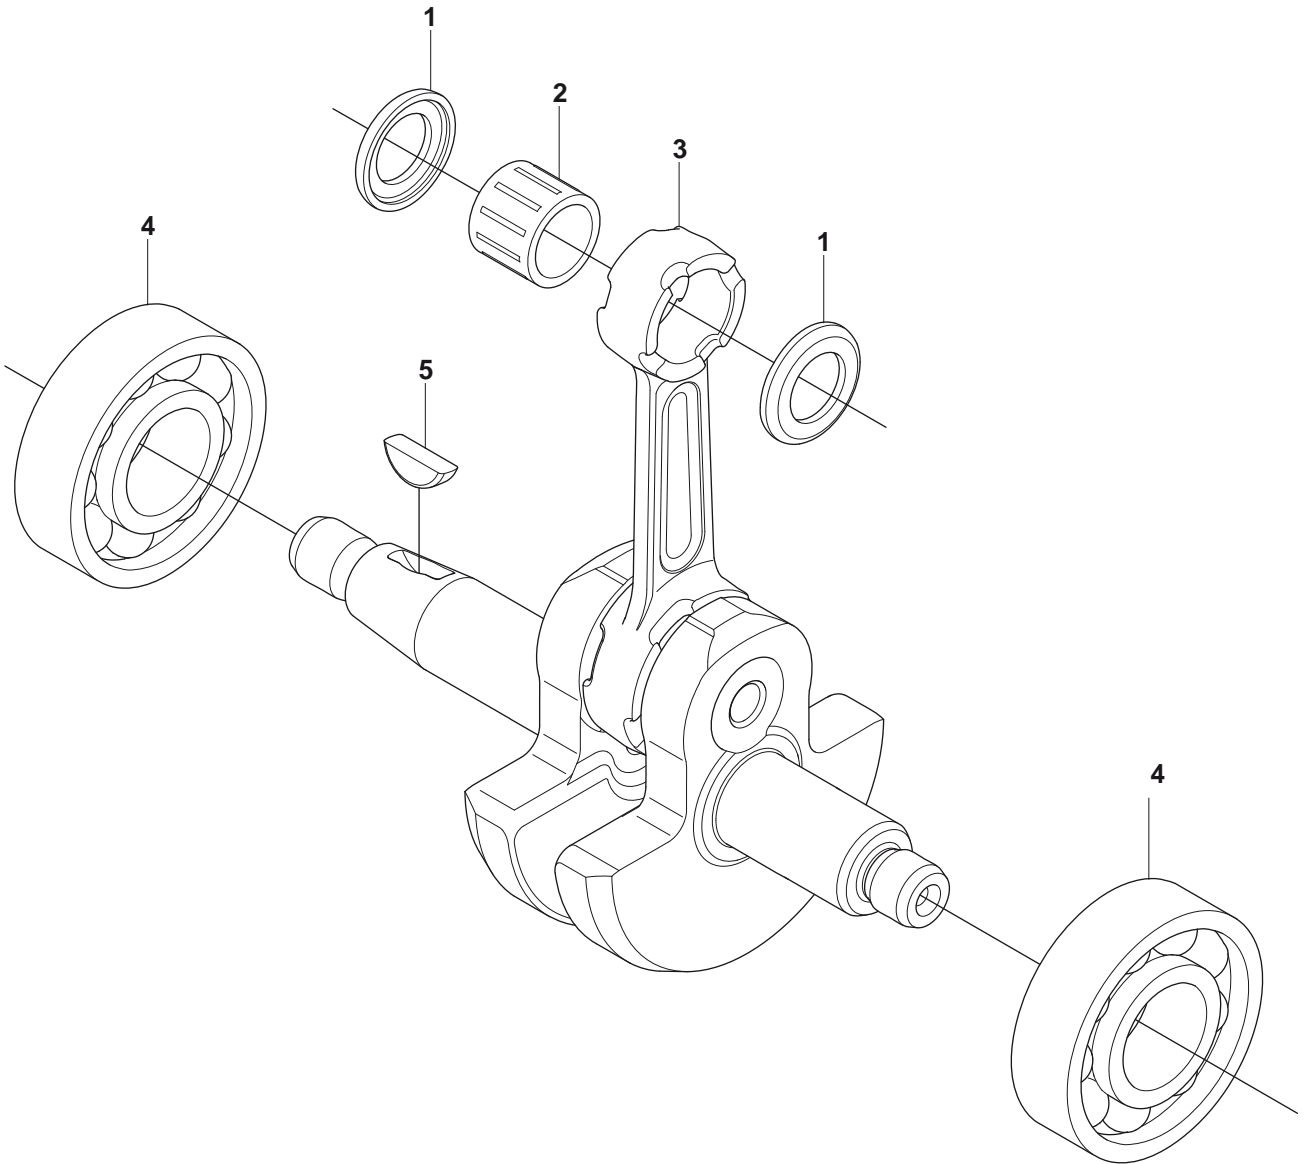

N 233RJ
Crankshaft

CRANKSHAFT

Position	Article	Quantity	Notes	Kit
1	516 43 72-01	2		
2	520 96 53-01	1		
3	521 61 60-01	1		
4	521 52 10-01	2		
5	506 61 07-01	1