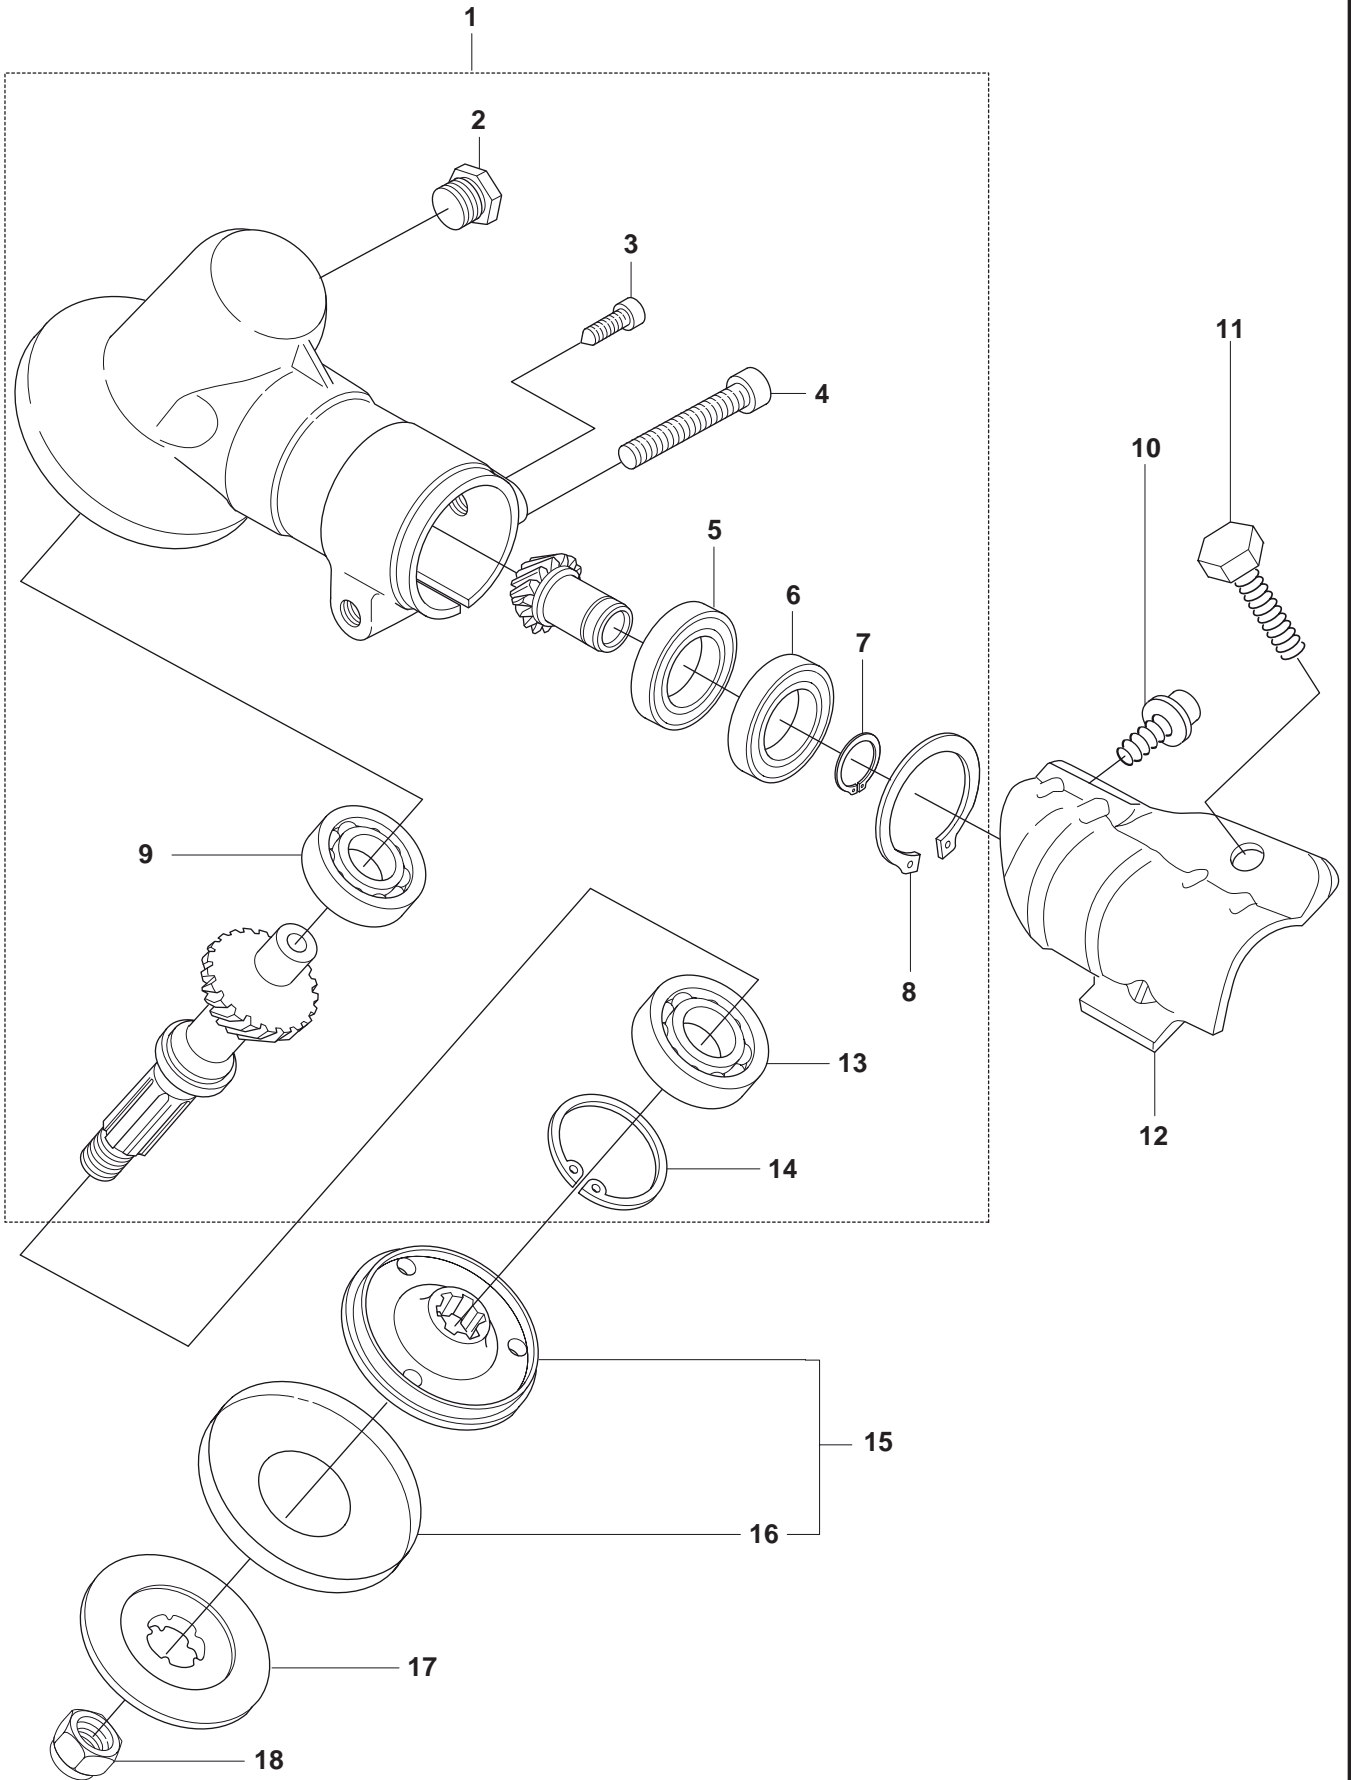

Position	Article	Quantity	Notes	Kit
1	537 33 32-02	1		1
2	503 20 15-01	1		1
3	503 20 14-12	1	Screw M5x12	1
4	503 20 07-25	1	Screw M5x25	1
5	738 21 99-00	1		1
6	738 21 99-02	1		1
7	735 31 11-00	1		1
8	735 31 25-10	1		1
9	738 21 98-00	1		1
10	503 20 07-12	1	Screw M5x12	
11	725 23 70-51	1	Screw M6x20	
12	503 93 55-01	1		
13	503 25 24-01	1		1
14	735 31 28-10	1		1
15	537 23 49-01	1		
16	537 29 26-01	1		15
17	537 28 56-01	1		
18	503 85 63-01	1		

TUBE & SHAFT

Position	Article	Quantity	Notes	Kit
1	525 31 37-01	1		
2	525 31 38-01	1		
3	544 33 08-01	1		
4	521 82 21-01	1		
5	516 11 33-01	1		

C 233RJ
Handlebar

Position	Article	Quantity	Notes	Kit
1	503 87 19-01	1		
2	503 94 03-01	1		
3	502 19 71-01	1		
4	725 23 76-51	1		
5	503 99 78-01	1		
6	521 51 79-01	3		

D 233RJ
Throttle Handle

Position	Article	Quantity	Notes	Kit
1	522 52 38-01	1		
2	503 71 82-01	1		1
3	503 21 66-18	5		1
4	544 23 84-01	1		1
5	544 23 85-01	1		1
6	503 96 14-01	1		1
7	503 91 81-01	1		1
8	544 10 08-01	1		1
9	503 87 79-01	1		1
10	503 87 80-01	1		1
11	544 10 17-01	2		1
12	544 21 10-01	1		1
13	522 44 88-01	1		1

E 233RJ
Clutch

Position	Article	Quantity	Notes	Kit
1	521 61 68-01	1		
2	521 75 51-01	1		1
3	521 75 52-01	1		1, 2
4	521 76 82-01	1		1, 2
5	521 76 83-01	1		1, 2
6	521 76 85-01	1		1, 2
7	521 60 98-01	1		1
8	506 60 99-01	1		1
9	521 77 08-01	1		1
10	516 12 41-01	1		1
11	506 61 62-01	2		
12	506 61 61-01	1		
13	521 34 79-01	4		
14	516 20 79-01	2		
15	516 20 78-01	2		
16	521 34 66-01	2		
17	521 34 67-01	1		
18	505 05 44-01	2		