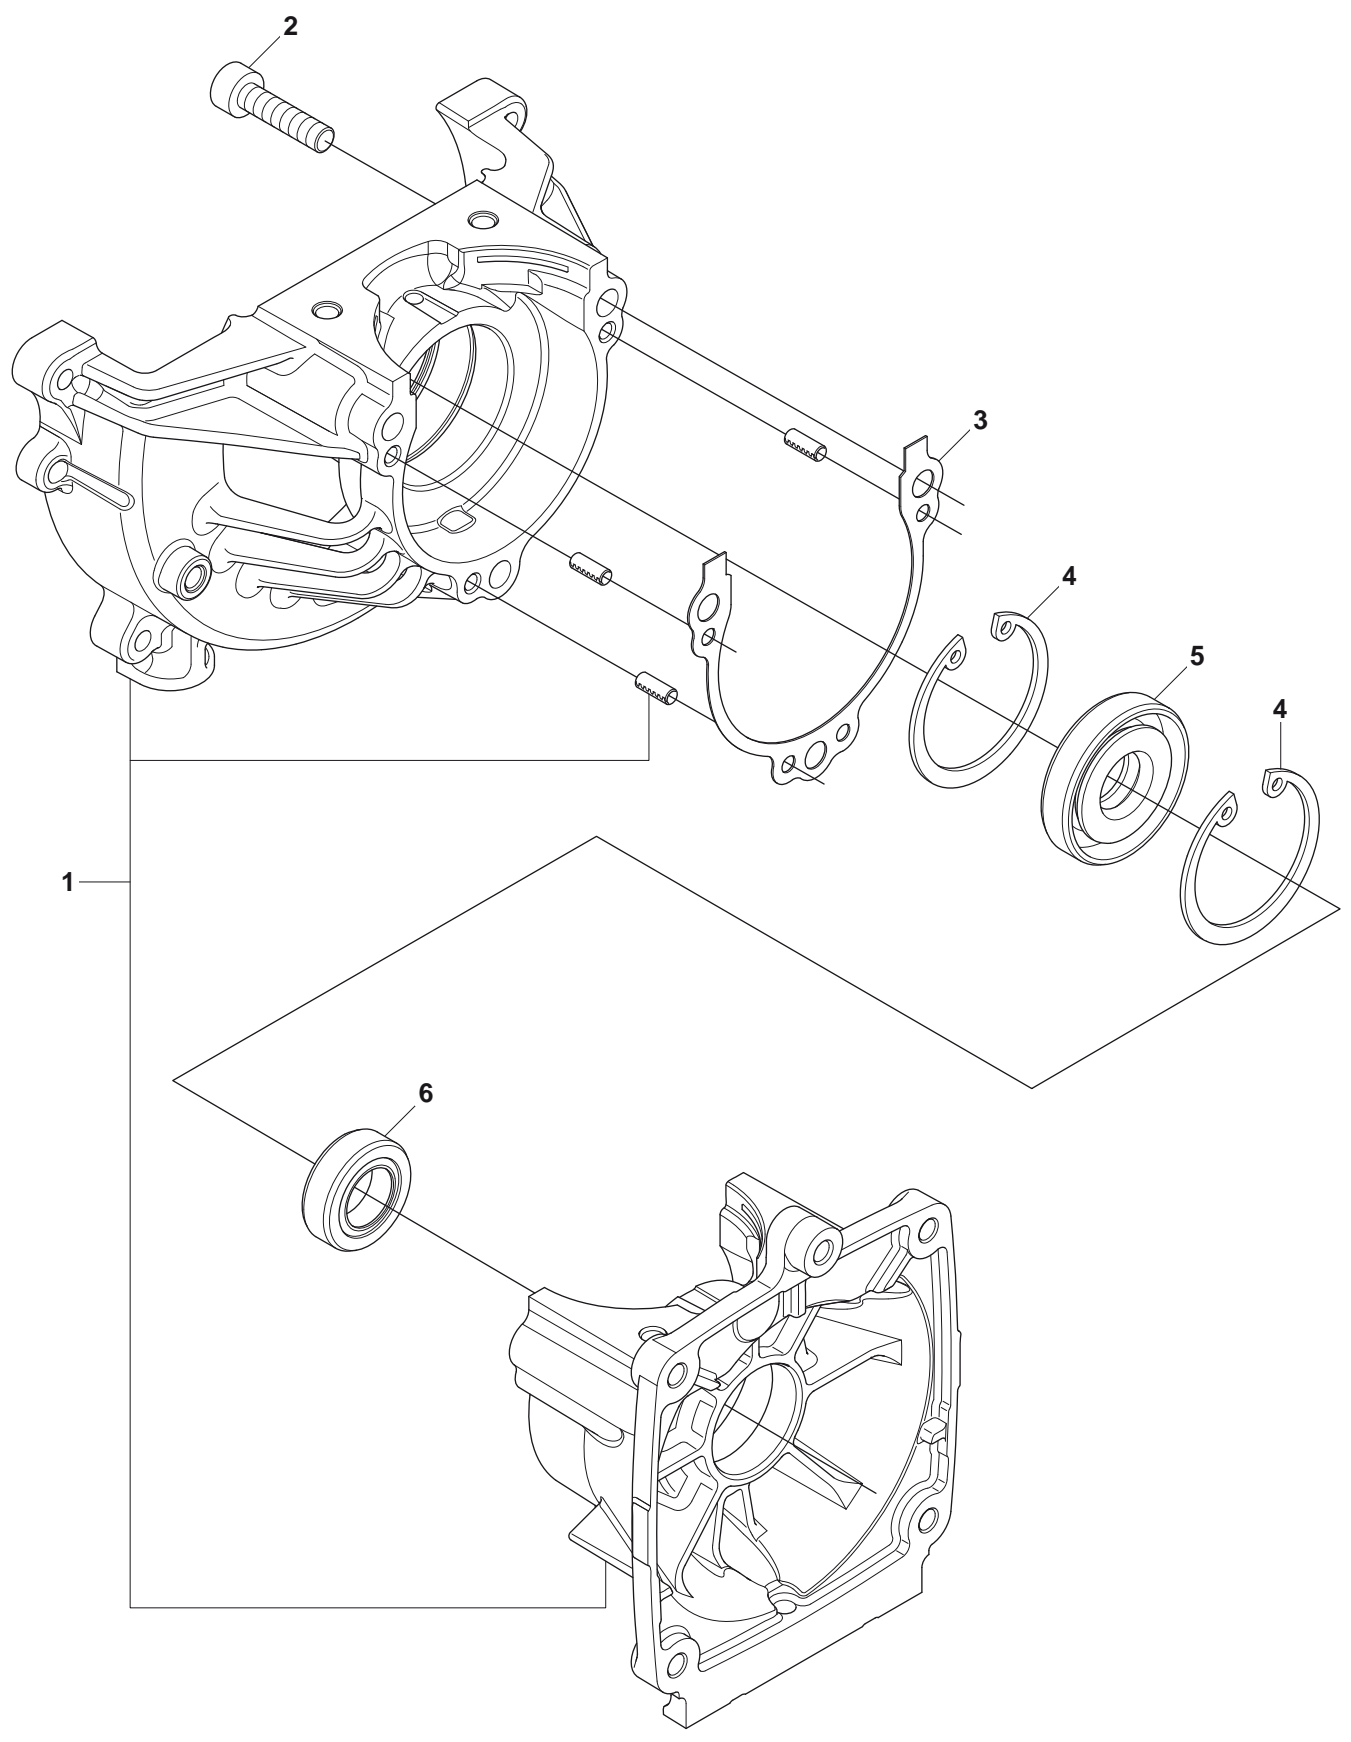

P 233RJ
Crankcase

Position	Article	Quantity	Notes	Kit
1	521 61 55-01	1		
2	506 61 62-01	3		
3	521 61 56-01	1		
4	516 12 58-01	2		
5	505 29 67-01	1		
6	506 61 57-01	1