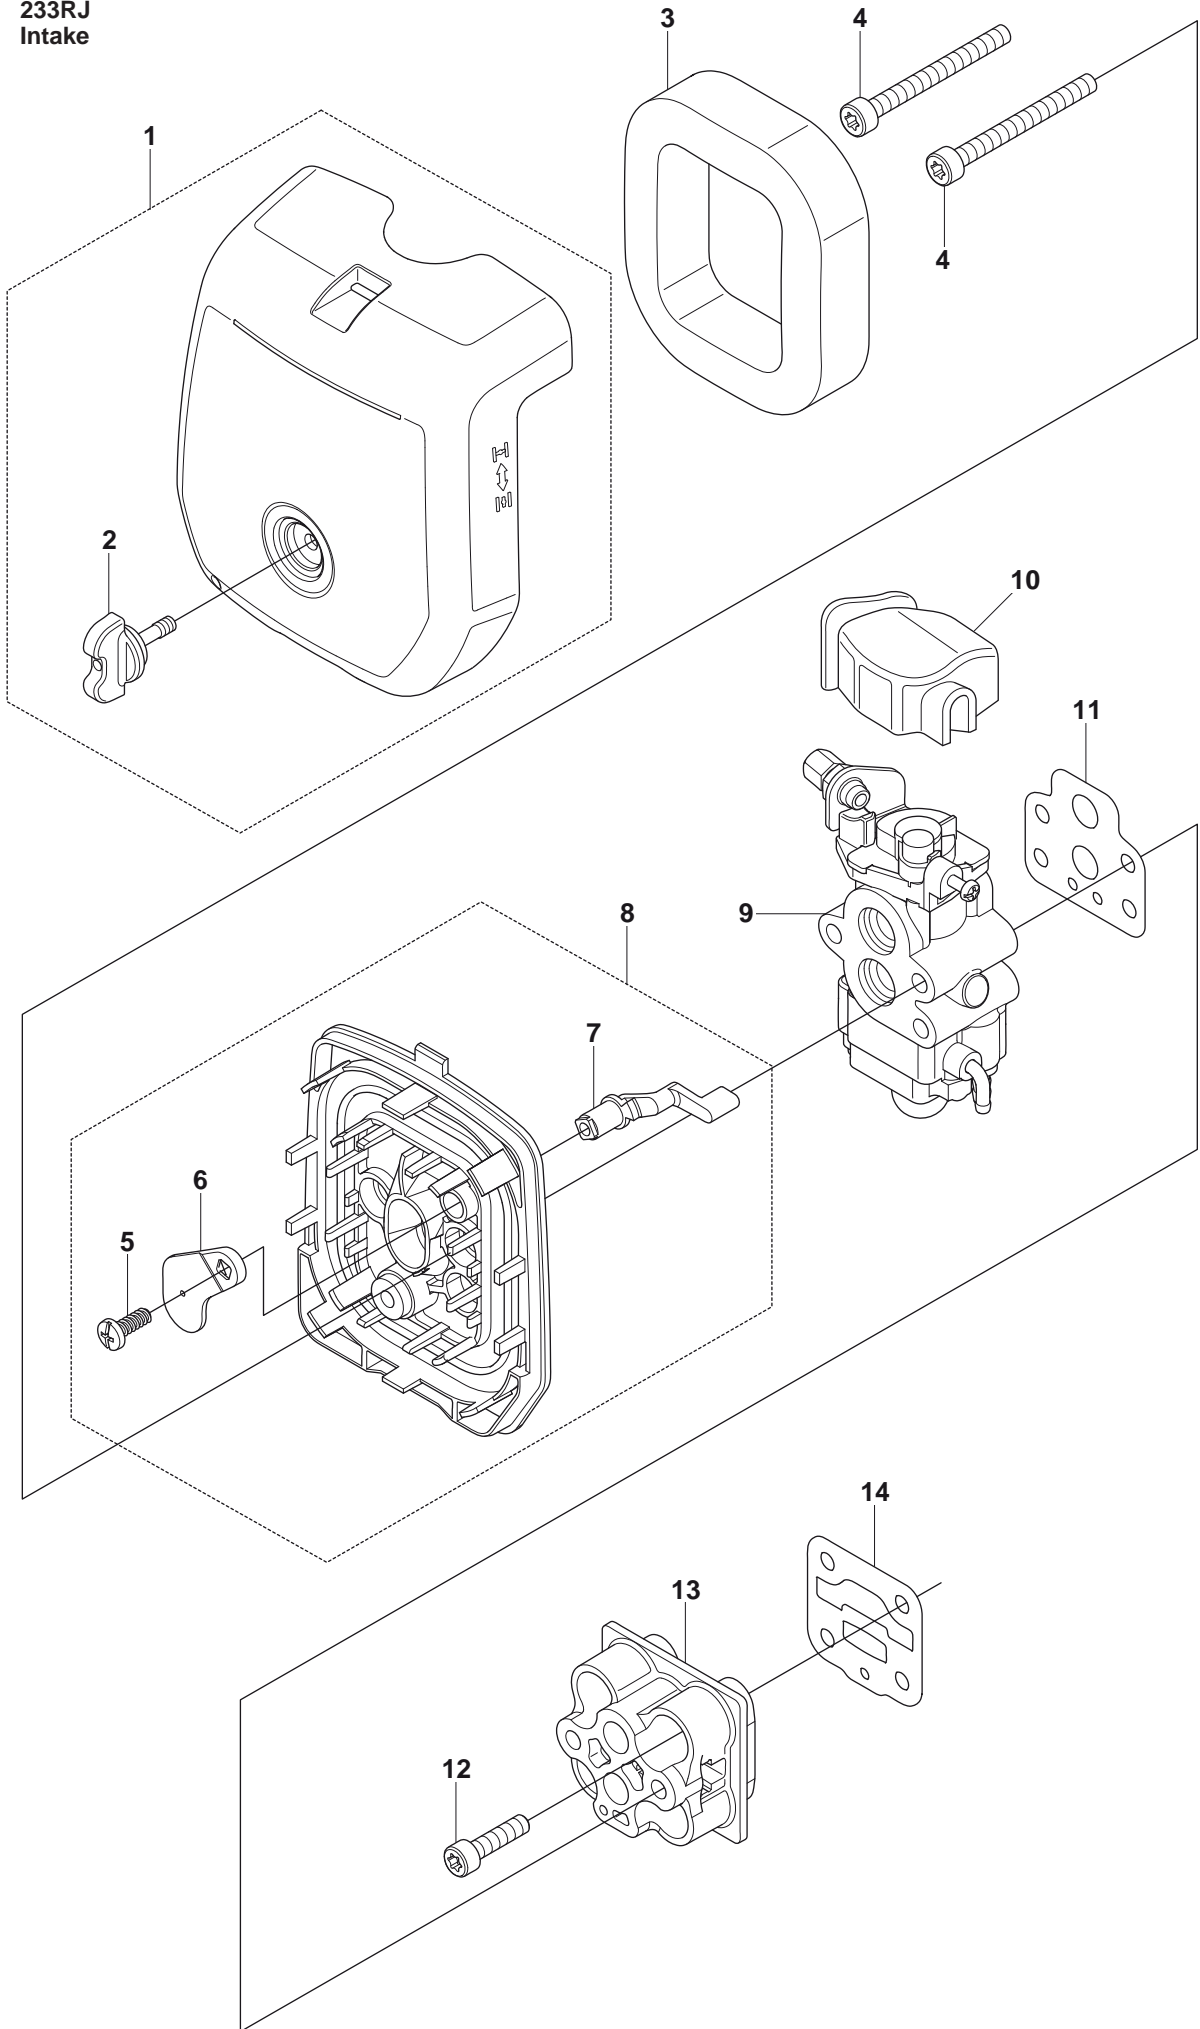

L 233RJ
Intake

Position	Article	Quantity	Notes	Kit
1	510 17 24-01	1		
2	521 74 11-01	1		
3	521 75 44-01	1		
4	506 61 63-01	2		
5	521 74 09-01	1		8
6	521 75 01-01	1		8
7	521 76 05-01	1		8
8	521 60 50-01	1		
9	525 31 29-01	1		
10	505 31 60-01	1		
11	521 75 50-01	1		
12	505 04 04-01	4		
13	525 31 26-01	1		
14	525 31 27-01	1