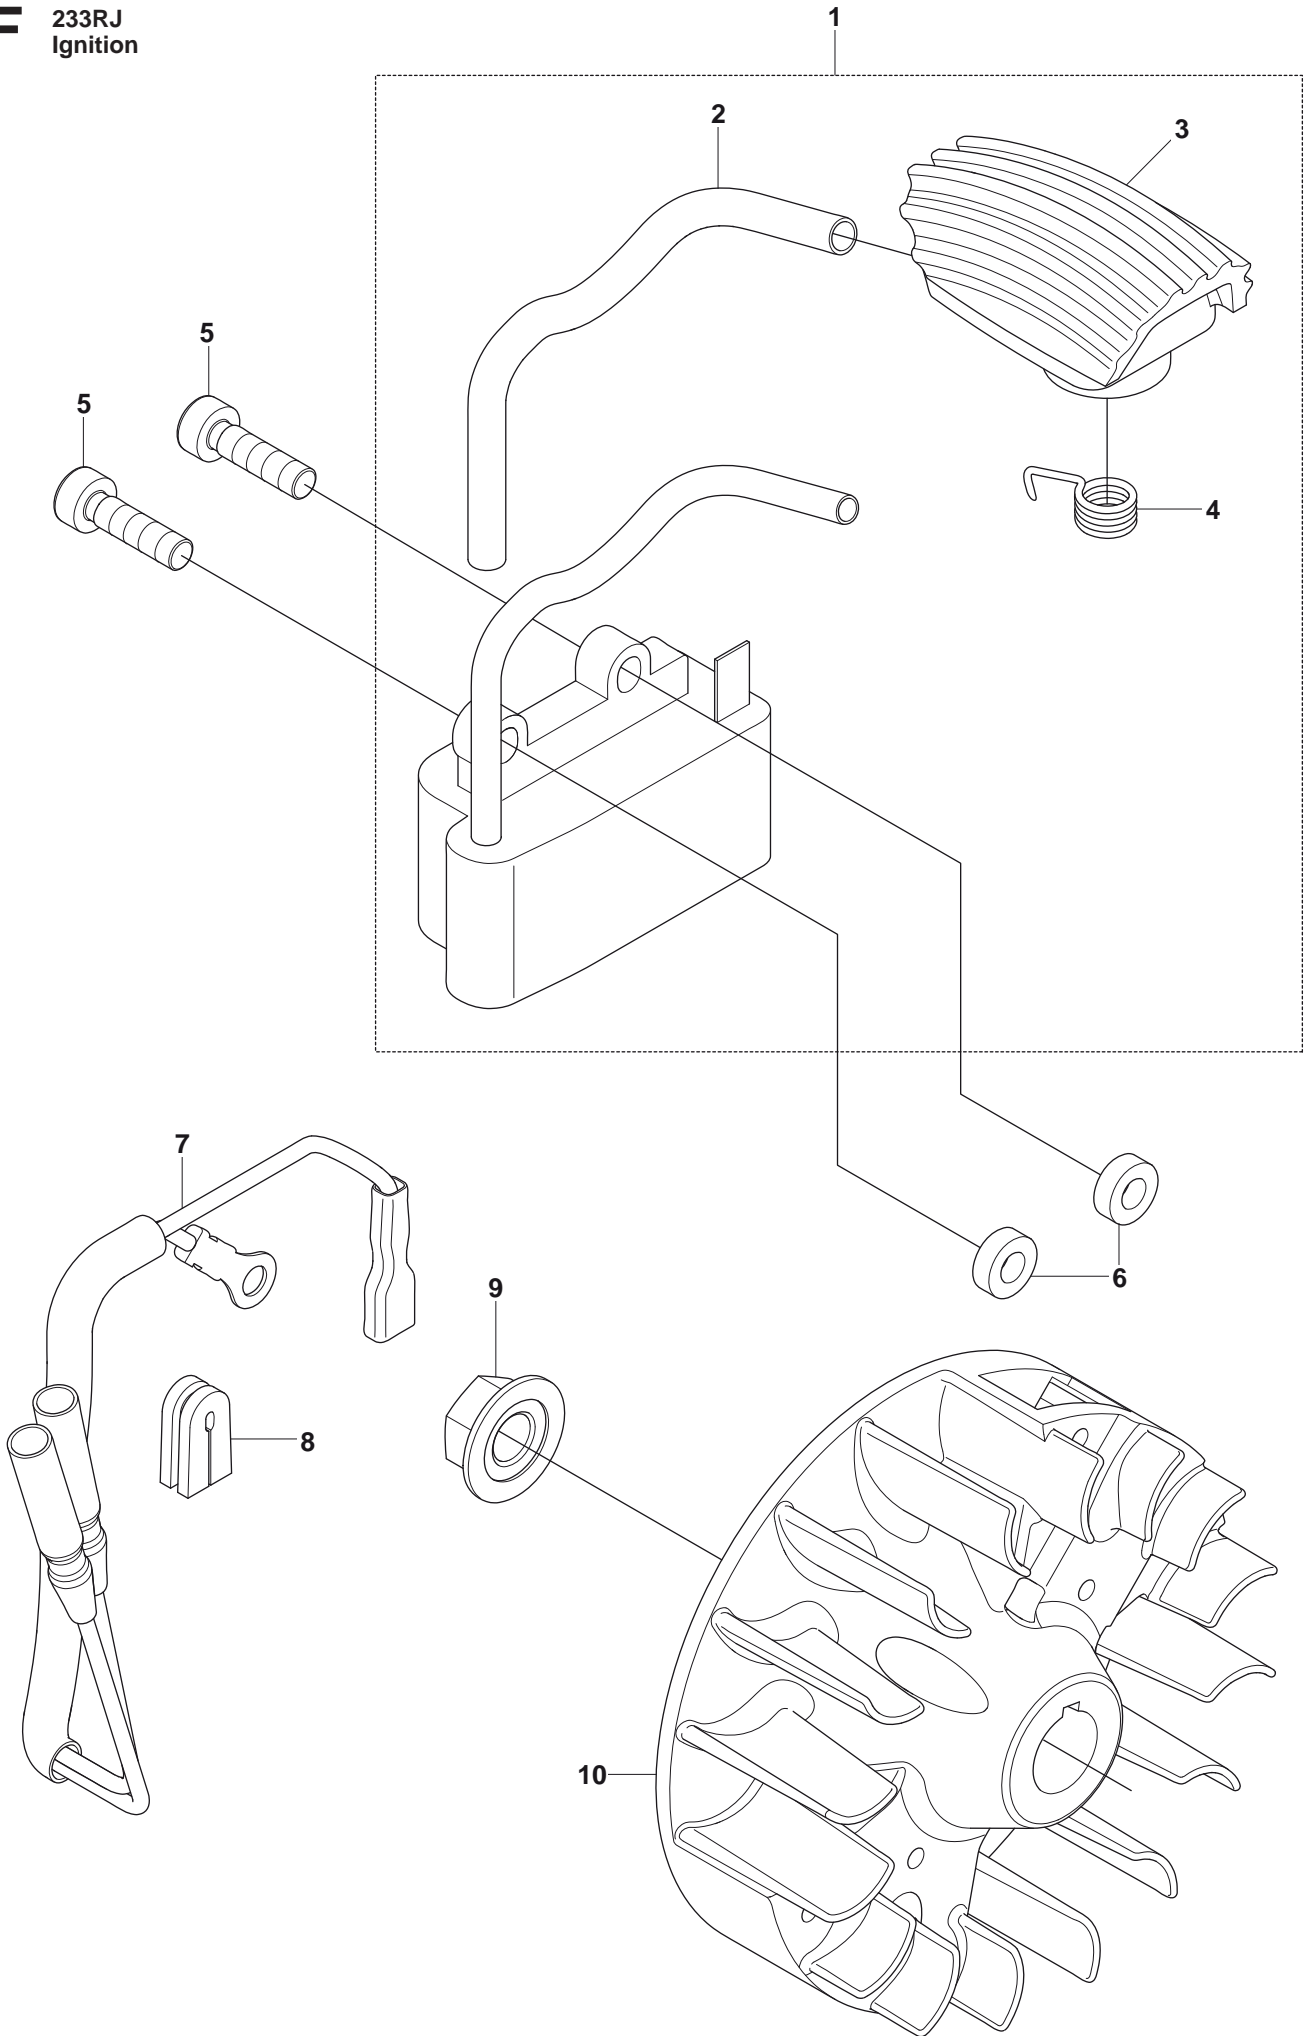

F 233RJ
Ignition

Position	Article	Quantity	Notes	Kit
1	521 75 56-01	1		
2	516 97 01-01	1		1
3	521 61 00-01	1		1
4	521 73 95-01	1		1
5	506 61 66-01	2		
6	506 61 12-01	2		
7	521 75 38-01	1		
8	506 61 59-01	1		
9	505 04 15-01	1		
10	521 76 93-01	1