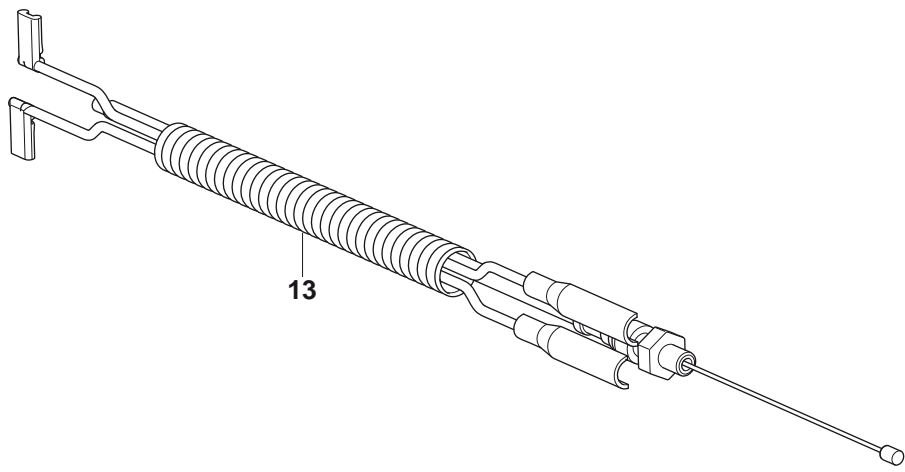

D 233RJ
Throttle Handle

Position	Article	Quantity	Notes	Kit
1	522 52 38-01	1		
2	503 71 82-01	1		1
3	503 21 66-18	5		1
4	544 23 84-01	1		1
5	544 23 85-01	1		1
6	503 96 14-01	1		1
7	503 91 81-01	1		1
8	544 10 08-01	1		1
9	503 87 79-01	1		1
10	503 87 80-01	1		1
11	544 10 17-01	2		1
12	544 21 10-01	1		1
13	522 44 88-01	1		1