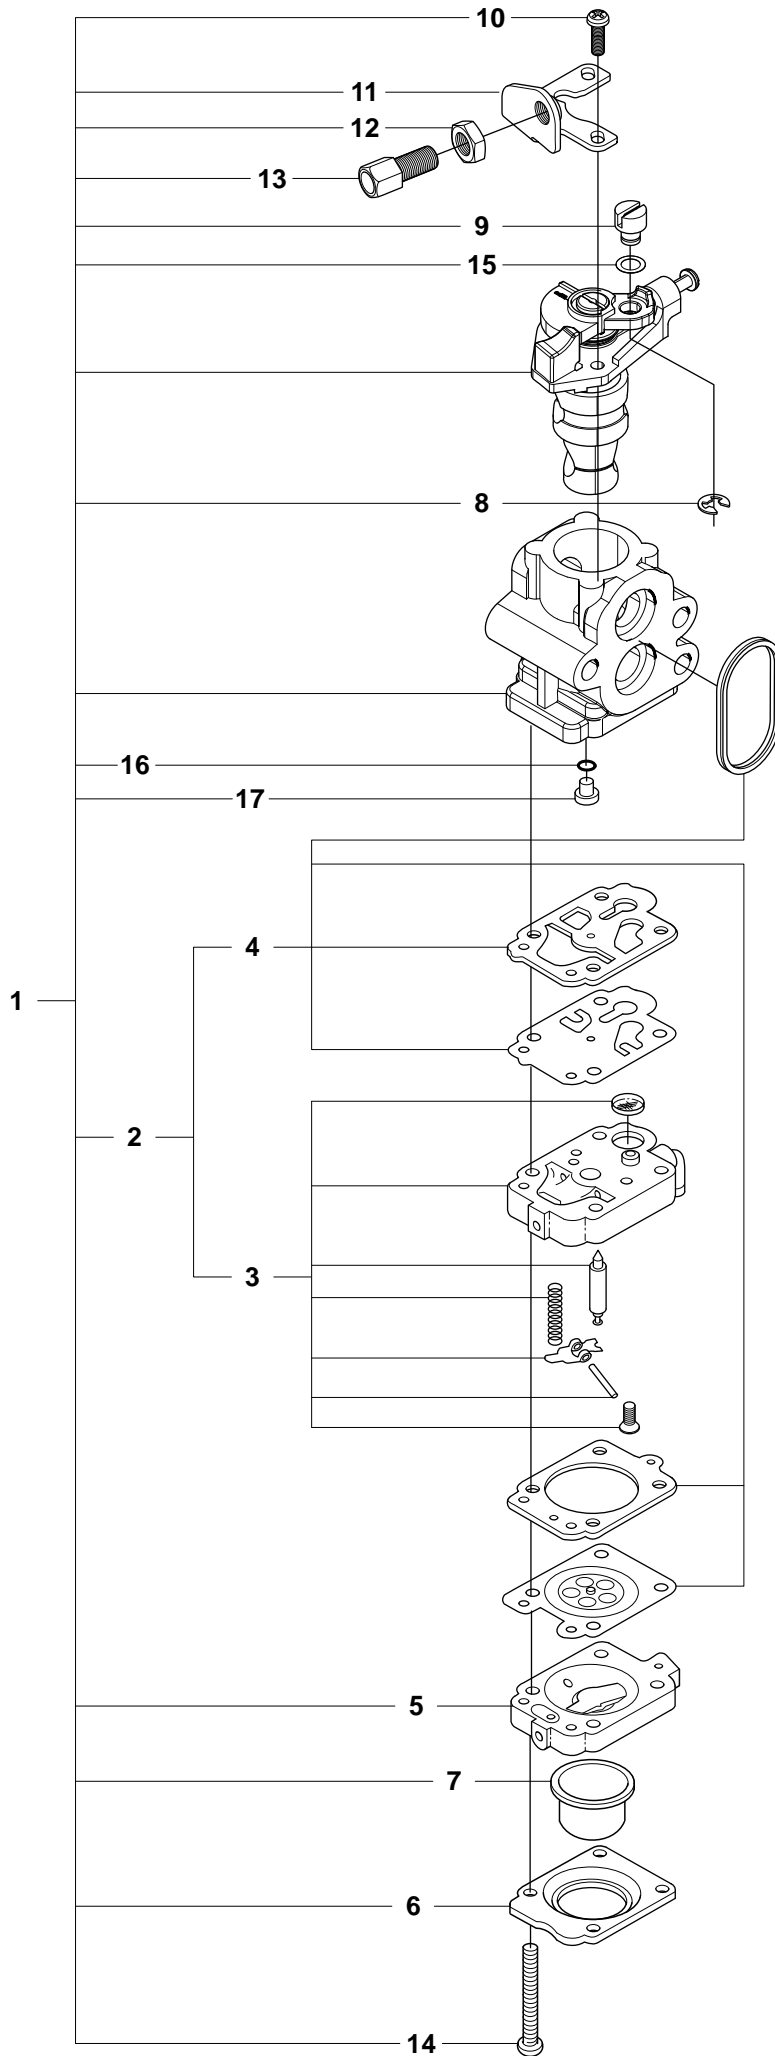

Q 233RJ
Carburettor

Position	Article	Quantity	Notes	Kit
1	525 31 29-01	1		
2	525 31 30-01	1		1
3	506 61 31-01	1		1,2
4	525 31 31-01	1		1,2
5	506 61 32-01	1		1
6	506 61 33-01	1		1
7	506 61 27-01	1		1
8	506 61 25-01	1		1
9	506 61 35-01	1		1
10	506 61 28-01	1		1
11	506 61 69-01	1		1
12	506 61 26-01	1		1
13	505 30 82-01	1		1
14	506 61 34-01	4		1
15	506 61 70-01	1		1
16	505 30 75-01	1		1
17	521 52 49-01	1		1