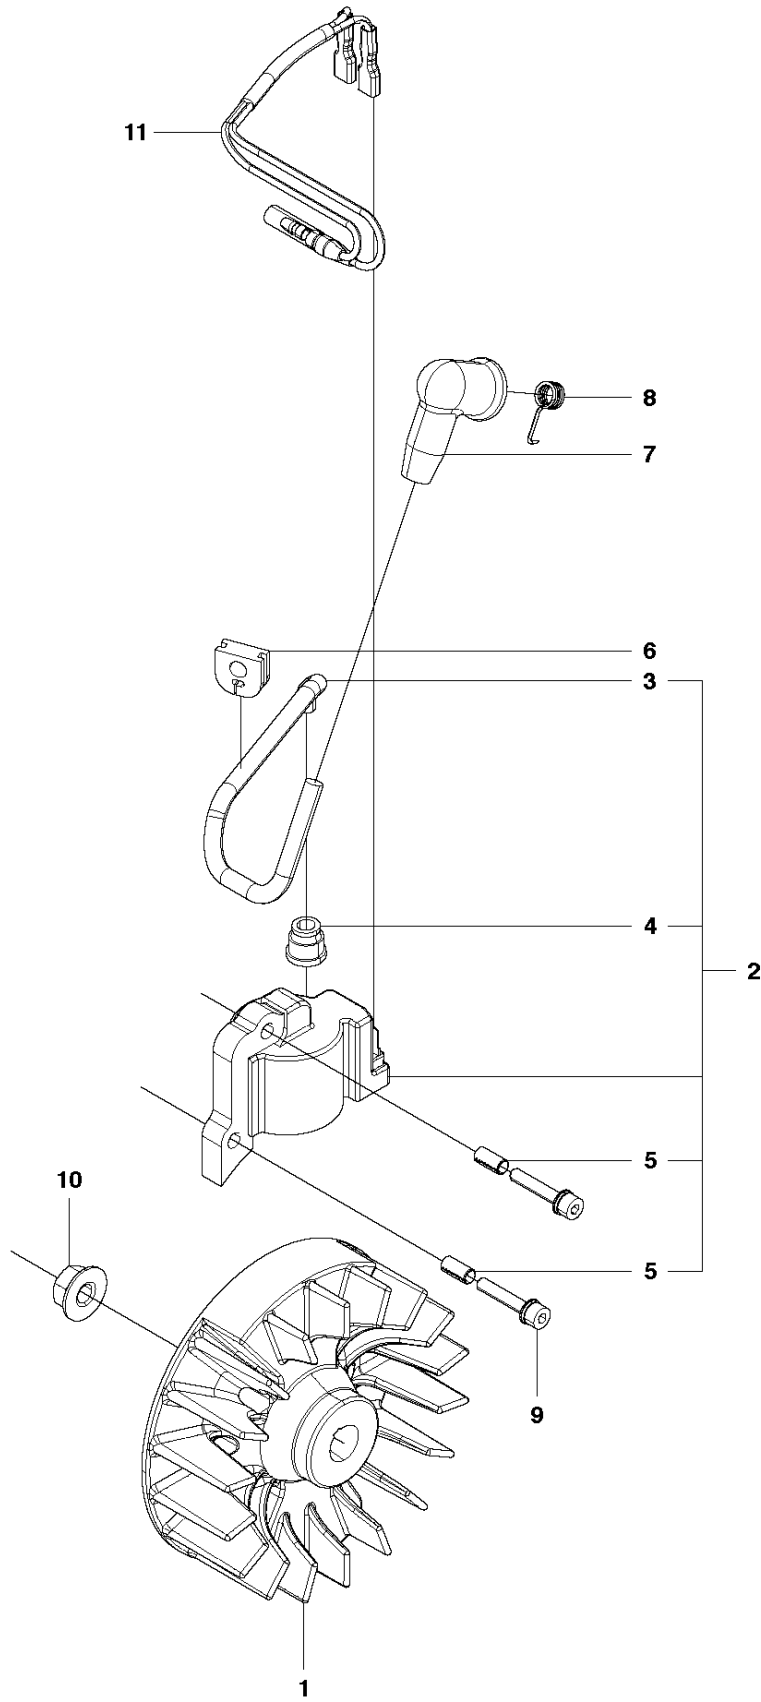

F 236R
IGNITION

IGNITION SYSTEM

236 R, 2009-01

Ref	Part No	Description	Remark	QTY	KIT
1	505 29 82-01	ROTOR		1	
2	505 29 83-01	COIL		1	
3	505 29 84-01	CORD.HIGH		1	2
4	505 04 28-01	HUB CAP		1	2
5	505 29 86-01	PEN		2	2
6	515 41 53-01	GROMMET		1	
7	505 29 88-01	HUB CAP		1	
8	505 29 89-01	SPRING		1	
9	505 29 90-01	BOLT		2	
10	504 11 80-01	NUT		1	
11	529 25 29-01	CORD		1