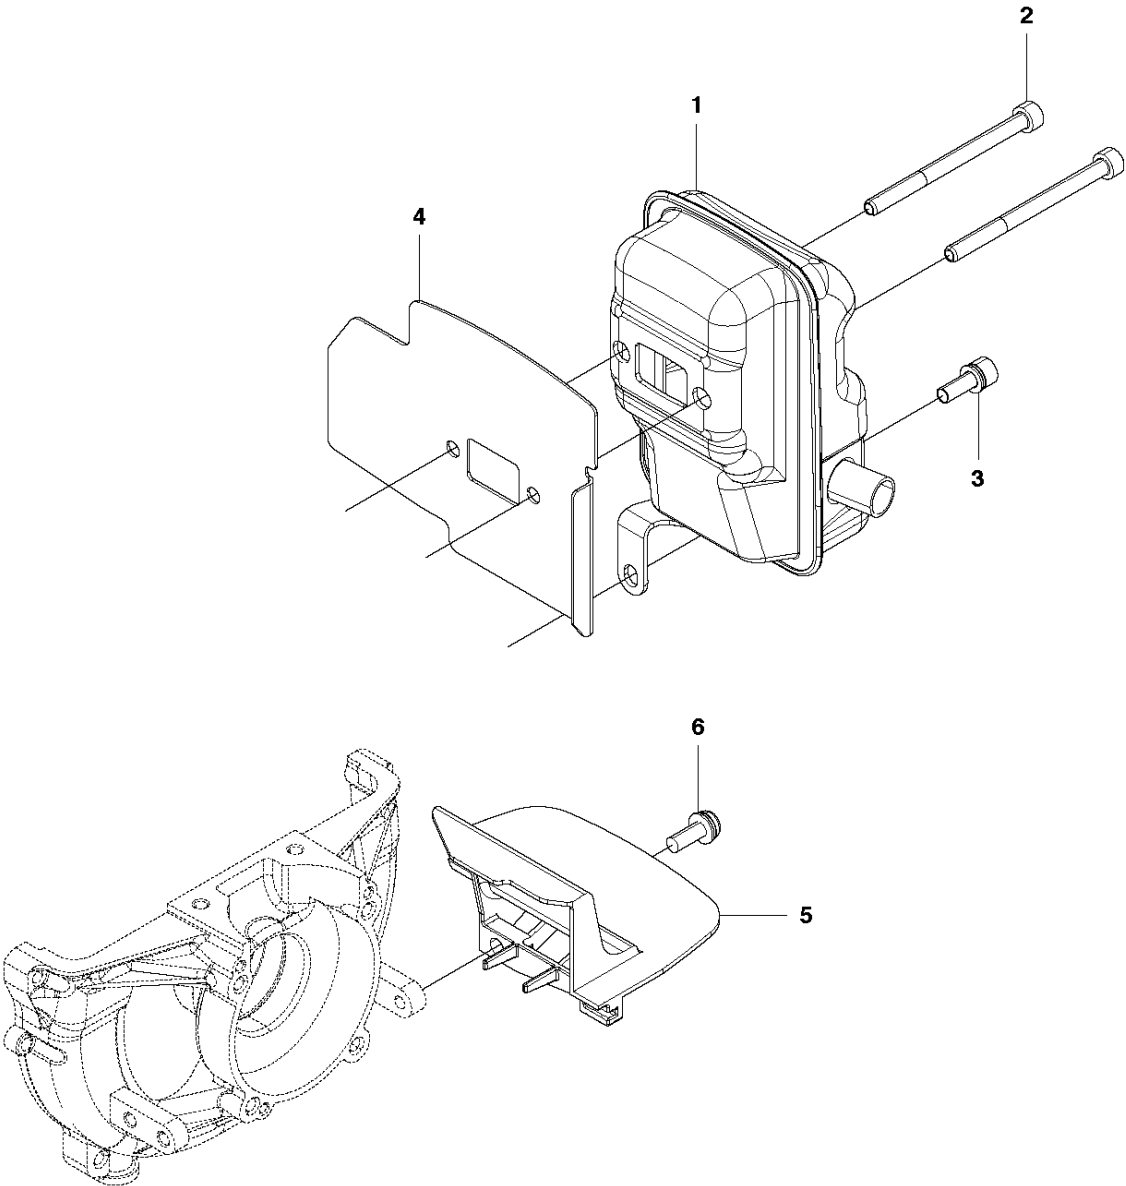

H 236R
MUFFLER

MUFFLER

236 R, 2009-01

Ref	Part No	Description	Remark	QTY KIT
1	515 37 45-01	MUFFLER		1
2	516 07 15-01	BOLT		2
3	505 29 95-01	BOLT		1
4	526 52 28-01	GASKET		1
5	505 29 97-01	PLATE.MUFFLER		1
6	505 29 98-01	SCREW		1