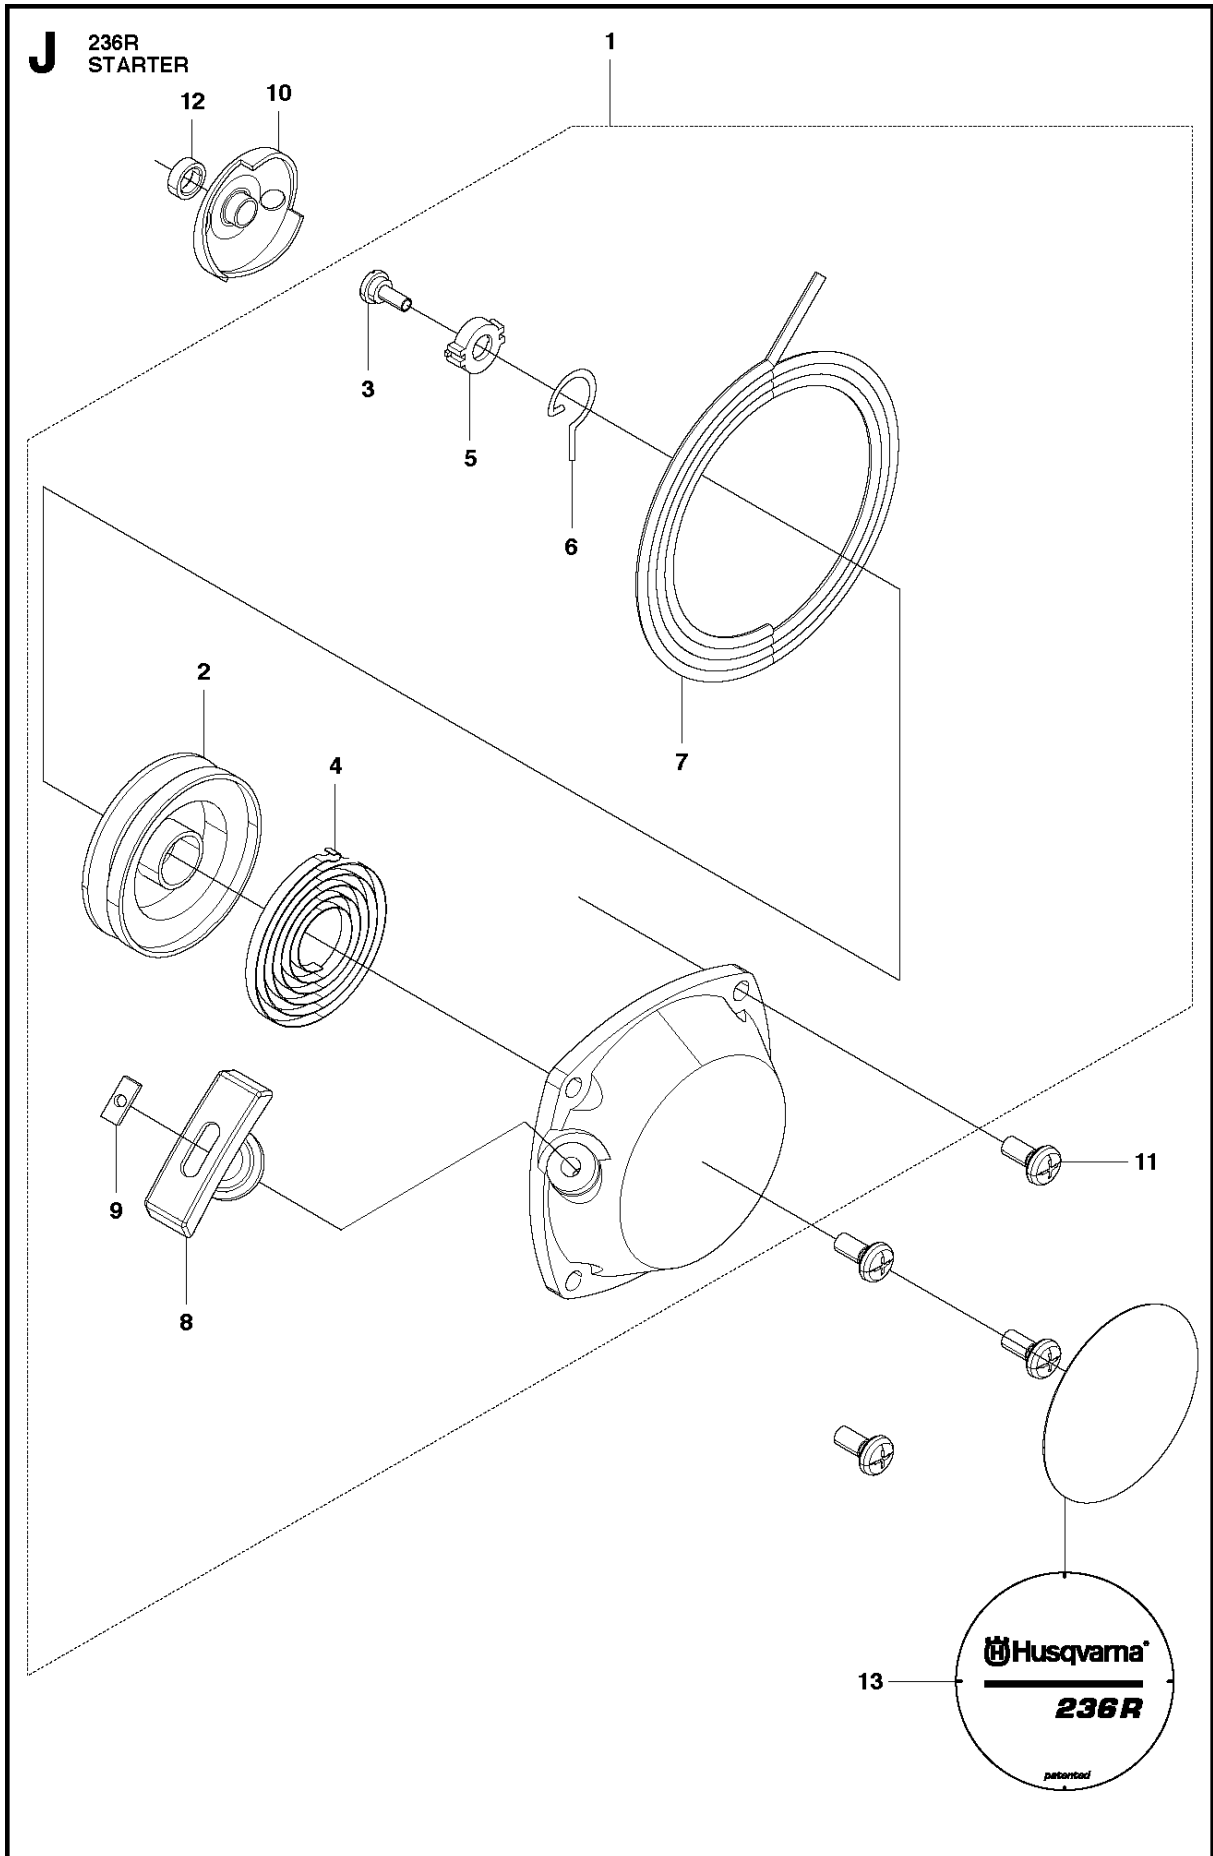

STARTER

236 R, 2009-01

Ref	Part No	Description	Remark	QTY	KIT
1	505 30 17-01	STARTER ASSY		1	
2	504 11 47-01	REEL		1	1
3	515 36 71-01	SCREW		1	1
4	504 11 50-01	SPRING.SPIRAL		1	1
5	504 11 46-01	COLLAR		1	1
6	504 11 48-01	ARM		1	1
7	505 30 28-01	ROPE		1	1
8	505 30 34-01	KNOB		1	1
9	504 11 40-01	STARTER HANDLE		1	1
10	504 11 44-01	PULLEY		1	
11	505 30 44-01	SCREW		4	
12	505 30 46-01	COLLAR		1	
13	528 74 90-01	LABEL,RECOIL		1