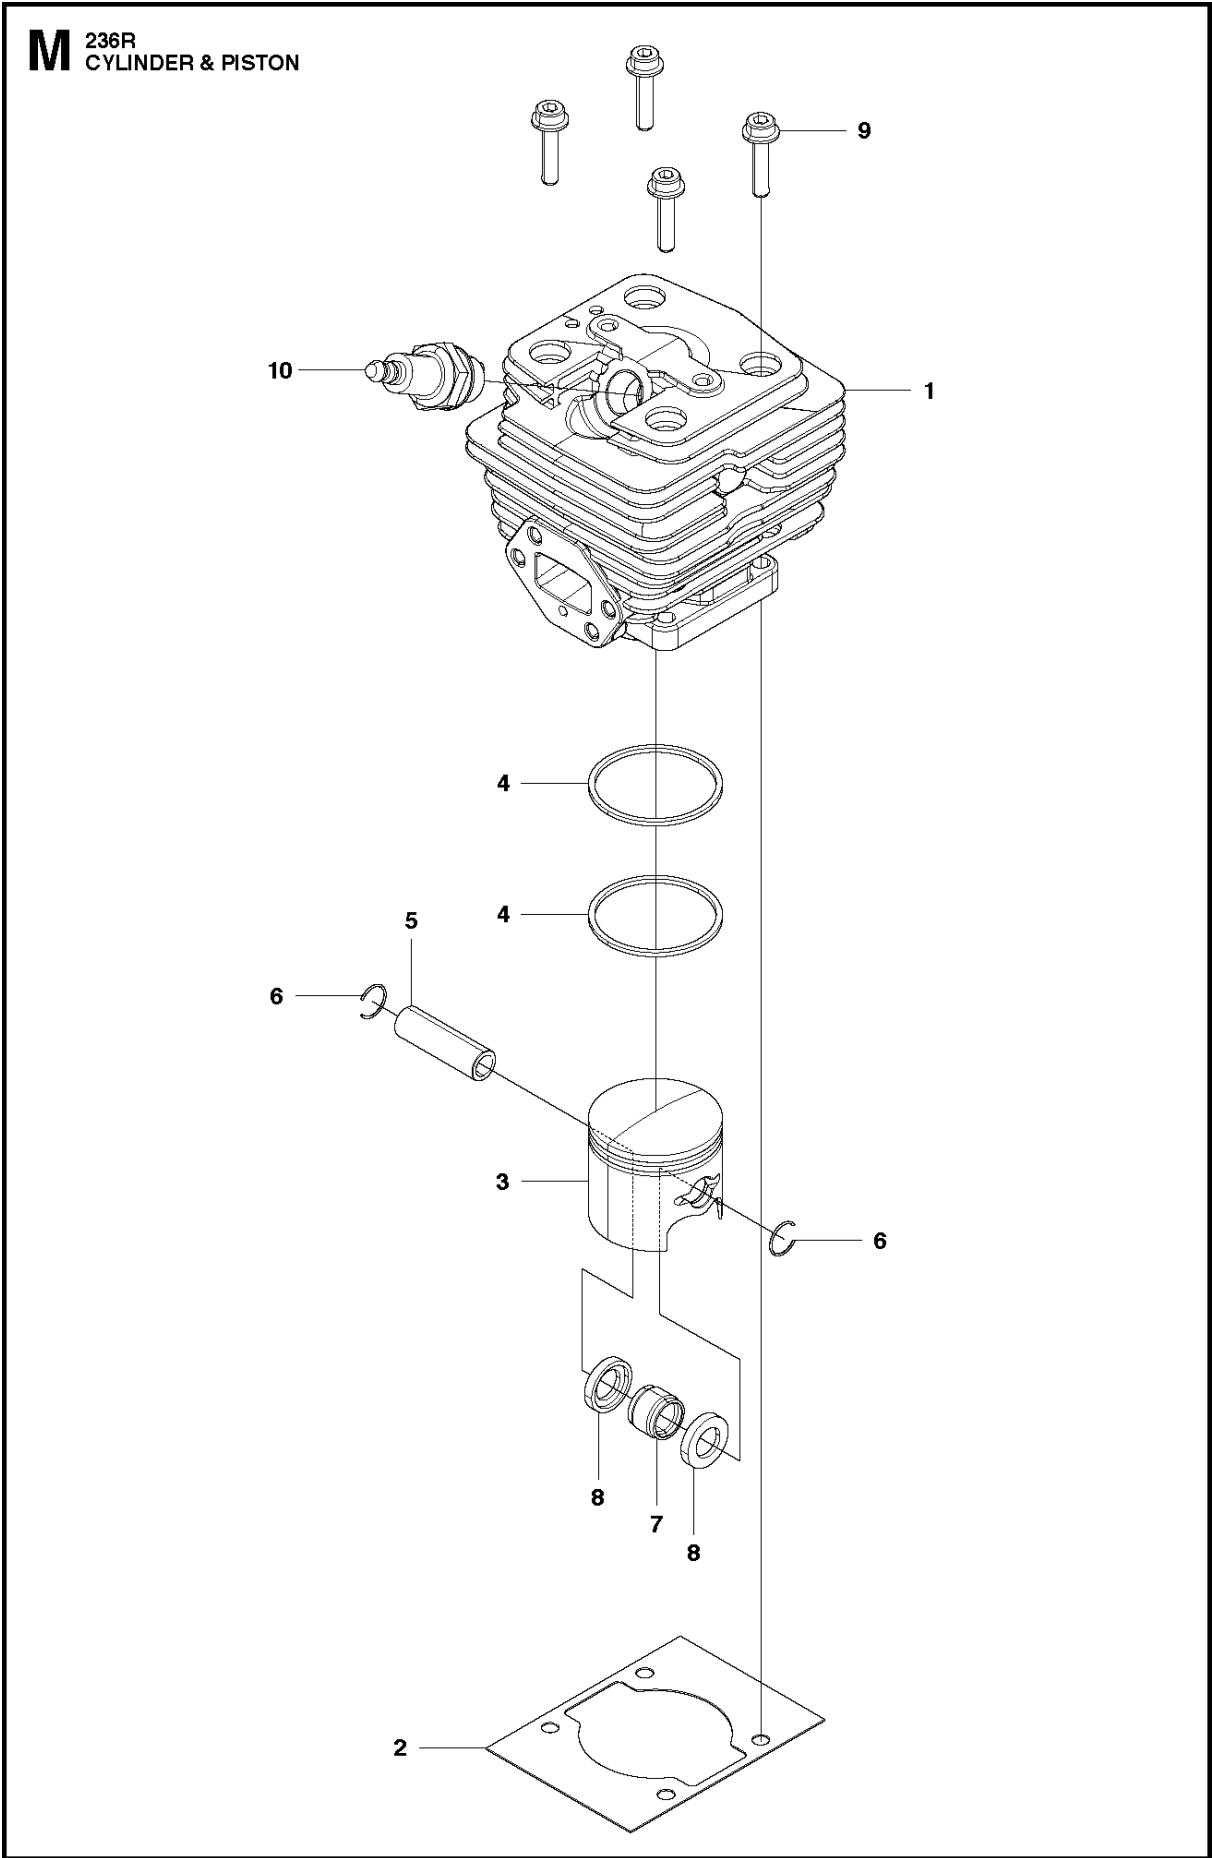

Q 236R
CARBURETTOR

CARBURETOR

236 R, 2009-01

Ref	Part No	Description	Remark	QTY	KIT
1	528 74 88-01	CARBURETOR-A		1	
2	502 23 84-01	CARBURETTOR BODY		1	1,2
3	520 95 70-01	SCREEN		1	1,2
4	521 08 54-01	VALVE.INLET		1	1,2
5	505 30 60-01	SPRING		1	1,2
6	520 97 74-01	PIN		1	1,2
7	505 30 61-01	SCREW		1	1,2
8	520 97 72-01	LEVER		1	1,2
9	506 74 09-01	BODY		1	1
10	506 74 10-01	COVER		1	1
11	505 30 67-01	PUMP		1	1
12	505 05 64-01	DIAPHRAGM		1	1
13	506 74 08-01	GASKET		1	1
14	506 68 98-01	DIAPHRAGM		1	1
15	506 74 51-01	GASKET		1	1
17	506 73 86-01	RING		1	1
18	506 74 12-01	SWIVEL		1	1
19	505 30 79-01	SCREW		2	1
20	506 74 60-01	BRACKET		1	1
23	505 30 84-01	RING		1	1
24	506 74 11-01	SCREW		4	1
25	513 28 58-01	NEEDLE		1	1
26	513 30 15-01	SPRING		1	1
27	513 43 78-01	O-RING		1	1
28	513 43 77-01	WASHER		1	1
29	506 74 61-01	WASHER		1	1
30	515 37 66-01	VALVE		1	1

CLUTCH

236 R, 2009-01

Ref	Part No	Description	Remark	QTY KIT
1	505 29 29-01	HOUSING		1
2	505 29 30-01	HUB CAP		1
3	505 29 32-01	JOINT		1
4	505 29 33-01	ABSORBER		1
5	505 29 34-01	ABSORBER		1
6	506 60 94-01	BOLT		4
7	522 65 54-01	BOLT		1
8	505 16 99-01	BOLT		1
9	505 29 38-01	DRUM		1
10	516 13 17-01	BALL BEARING		1
11	510 55 13-01	RING		1
12	516 12 42-01	RING		1
13	505 31 24-01	BOLT		4
14	513 37 15-01	SHOE-C		1
15	513 37 16-01	SPRING		1
16	505 29 78-01	SCREW		2
17	505 29 80-01	WASHER		2
18	505 29 81-01	WASHER		2

Ref	Part No	Description	Remark	QTY KIT
1	505 30 05-01	COVER		1
2	505 30 06-01	SCREW		4
3	505 30 11-01	GUARD		1
4	505 30 13-01	GROMMET		1
5	528 74 89-01	LABEL,COVER		1

CYLINDER PISTON

236 R, 2009-01

Ref	Part No	Description	Remark	QTY KIT
1	512 27 22-01	CYLINDER		1
2	510 06 43-01	GASKET		1
3	515 37 51-01	PISTON		1
4	510 91 77-01	PISTON RING		2
5	510 91 66-01	PEN		1
6	516 28 30-01	RING		2
7	505 29 73-01	BEARING		1
8	513 75 24-01	WASHER		2
9	513 41 25-01	BOLT		4
10	515 49 74-01	SPARKPLUGBPMR7A		1