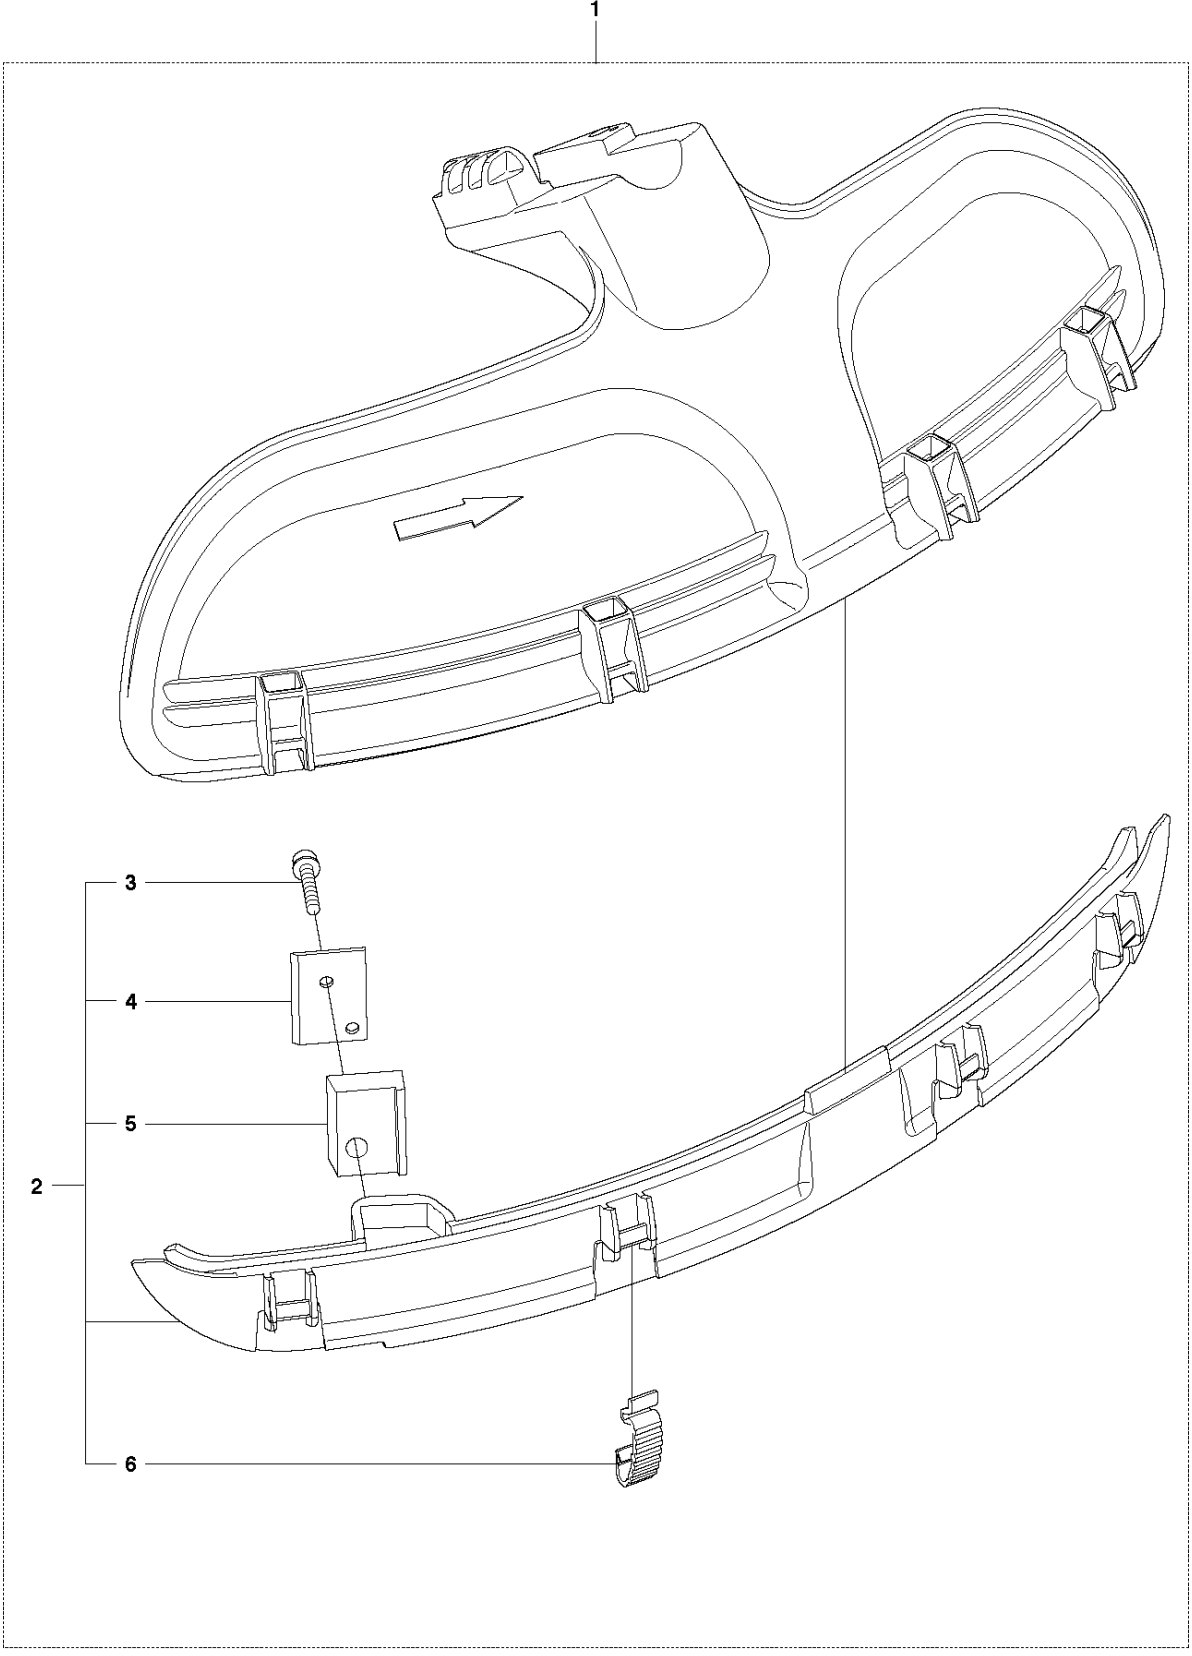

SPARE PARTS LIST

BRUSHCUTTERS/CLEARING SAWS

236 R, 2009-01

R 236R
ACCESSORIES

ACCESSORIES

236 R, 2009-01

Ref	Part No	Description	Remark	QTY	KIT
1	529 26 51-01	TOOL SET		1	
2	529 26 55-01	WRENCH		1	1
3	505 31 19-01	WRENCH		1	1
4	505 31 20-01	TOOL		1	1
5	506 61 50-01	SPANNER		1	1
6	544 35 91-01	TRANSPORT GUARD		1	
6	537 12 99-04	BAR GUARD	for South America	2	
7	528 81 81-01	SUPPORT CUP		1	
8	531 00 92-48	FILTER OIL		1	
9	503 97 64-01	GREASE		1	
10	501 19 22-01	TOOL		1	
11	503 73 40-01	FRONT PIECE		1	14
12	503 73 41-02	FRONT PIECE		1	14
13	502 02 28-02	WELT HOOK		1	14
14	537 21 63-01	HARNES		1	

S 236R
ACCESSORIES

ACCESSORIES

236 R, 2009-01

Ref	Part No	Description	Remark	QTY	KIT
1	537 33 16-03	SPLASH GUARD		1	
2	537 39 63-03	SPLASH GUARD		1	1
3	503 21 68-25	SCREW IHSCFT		1	1,2
4	503 79 88-01	BLADE		1	1,2
5	544 12 45-01	RETAINER		1	1,2
6	537 38 72-01	SNAP		4	1,2

Q 236R
CARBURETTOR

CARBURETOR

236 R, 2009-01

Ref	Part No	Description	Remark	QTY	KIT
1	528 74 88-01	CARBURETOR-A		1	
2	502 23 84-01	CARBURETTOR BODY		1	1,2
3	520 95 70-01	SCREEN		1	1,2
4	521 08 54-01	VALVE.INLET		1	1,2
5	505 30 60-01	SPRING		1	1,2
6	520 97 74-01	PIN		1	1,2
7	505 30 61-01	SCREW		1	1,2
8	520 97 72-01	LEVER		1	1,2
9	506 74 09-01	BODY		1	1
10	506 74 10-01	COVER		1	1
11	505 30 67-01	PUMP		1	1
12	505 05 64-01	DIAPHRAGM		1	1
13	506 74 08-01	GASKET		1	1
14	506 68 98-01	DIAPHRAGM		1	1
15	506 74 51-01	GASKET		1	1
17	506 73 86-01	RING		1	1
18	506 74 12-01	SWIVEL		1	1
19	505 30 79-01	SCREW		2	1
20	506 74 60-01	BRACKET		1	1
23	505 30 84-01	RING		1	1
24	506 74 11-01	SCREW		4	1
25	513 28 58-01	NEEDLE		1	1
26	513 30 15-01	SPRING		1	1
27	513 43 78-01	O-RING		1	1
28	513 43 77-01	WASHER		1	1
29	506 74 61-01	WASHER		1	1
30	515 37 66-01	VALVE		1	1