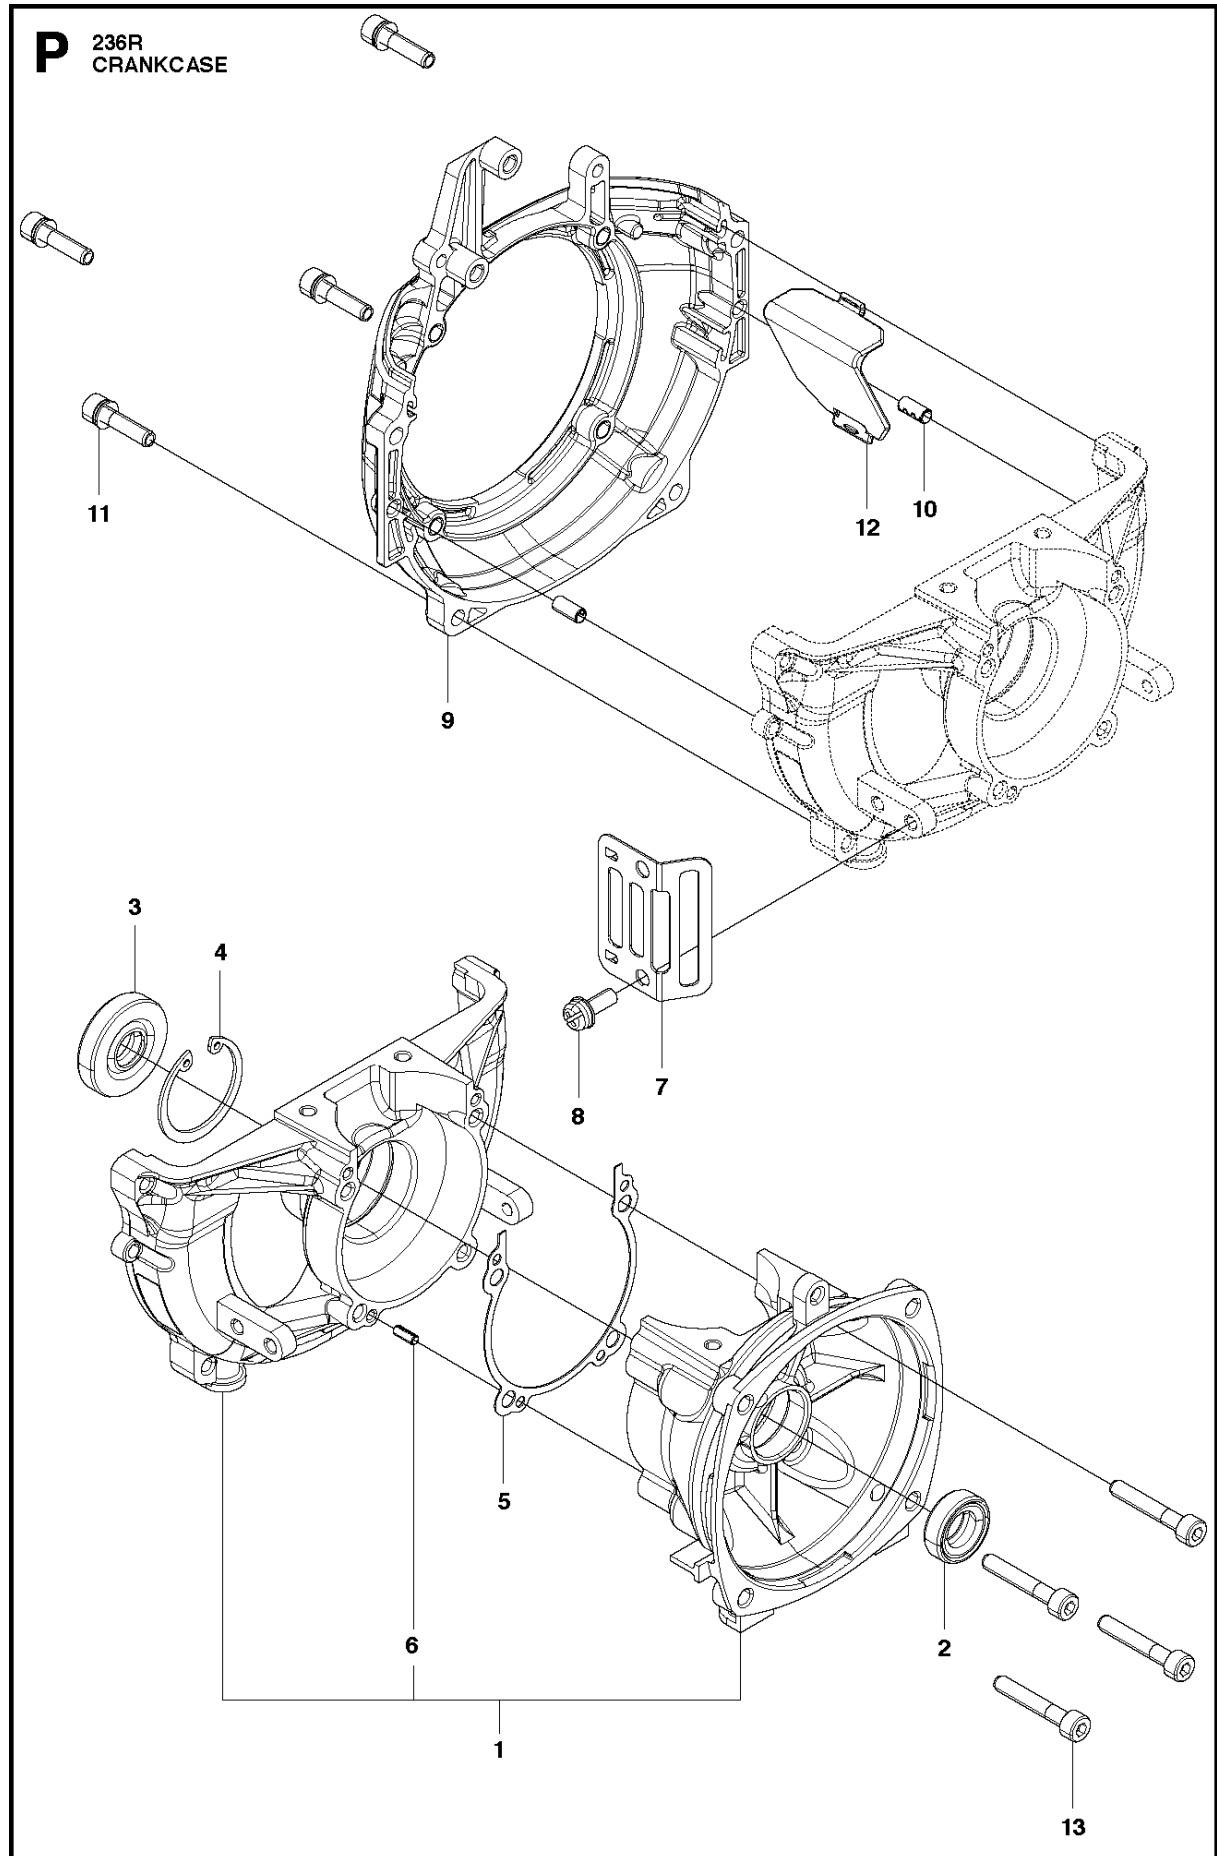

Q 236R
CARBURETTOR

CARBURETOR

236 R, 2009-01

Ref	Part No	Description	Remark	QTY	KIT
1	528 74 88-01	CARBURETOR-A		1	
2	502 23 84-01	CARBURETTOR BODY		1	1,2
3	520 95 70-01	SCREEN		1	1,2
4	521 08 54-01	VALVE.INLET		1	1,2
5	505 30 60-01	SPRING		1	1,2
6	520 97 74-01	PIN		1	1,2
7	505 30 61-01	SCREW		1	1,2
8	520 97 72-01	LEVER		1	1,2
9	506 74 09-01	BODY		1	1
10	506 74 10-01	COVER		1	1
11	505 30 67-01	PUMP		1	1
12	505 05 64-01	DIAPHRAGM		1	1
13	506 74 08-01	GASKET		1	1
14	506 68 98-01	DIAPHRAGM		1	1
15	506 74 51-01	GASKET		1	1
17	506 73 86-01	RING		1	1
18	506 74 12-01	SWIVEL		1	1
19	505 30 79-01	SCREW		2	1
20	506 74 60-01	BRACKET		1	1
23	505 30 84-01	RING		1	1
24	506 74 11-01	SCREW		4	1
25	513 28 58-01	NEEDLE		1	1
26	513 30 15-01	SPRING		1	1
27	513 43 78-01	O-RING		1	1
28	513 43 77-01	WASHER		1	1
29	506 74 61-01	WASHER		1	1
30	515 37 66-01	VALVE		1	1

CARBURETOR & AIR FILTER

236 R, 2009-01

Ref	Part No	Description	Remark	QTY	KIT
1	526 52 05-01	INSULATOR		1	
2	505 30 49-01	GASKET.INSU		1	
3	505 30 50-01	GASKET		1	
4	505 30 87-01	SCREW		2	
5	505 30 88-01	BODY		1	
6	505 30 89-01	PLATE.CHOKE		1	5
7	505 30 90-01	LEVER.CHOKE		1	5
8	506 61 40-01	SCREW		1	5
9	505 30 92-01	AIR FILTER		1	
10	505 30 93-01	COVER		1	
11	523 07 13-01	KNOB		1	10
12	521 52 51-01	CLAMP		1	
13	505 30 48-01	SCREW		2	
14	506 74 42-01	COVER		1	
15	528 74 88-01	CARBURETOR-A		1	

CLUTCH

236 R, 2009-01

Ref	Part No	Description	Remark	QTY KIT
1	505 29 29-01	HOUSING		1
2	505 29 30-01	HUB CAP		1
3	505 29 32-01	JOINT		1
4	505 29 33-01	ABSORBER		1
5	505 29 34-01	ABSORBER		1
6	506 60 94-01	BOLT		4
7	522 65 54-01	BOLT		1
8	505 16 99-01	BOLT		1
9	505 29 38-01	DRUM		1
10	516 13 17-01	BALL BEARING		1
11	510 55 13-01	RING		1
12	516 12 42-01	RING		1
13	505 31 24-01	BOLT		4
14	513 37 15-01	SHOE-C		1
15	513 37 16-01	SPRING		1
16	505 29 78-01	SCREW		2
17	505 29 80-01	WASHER		2
18	505 29 81-01	WASHER		2