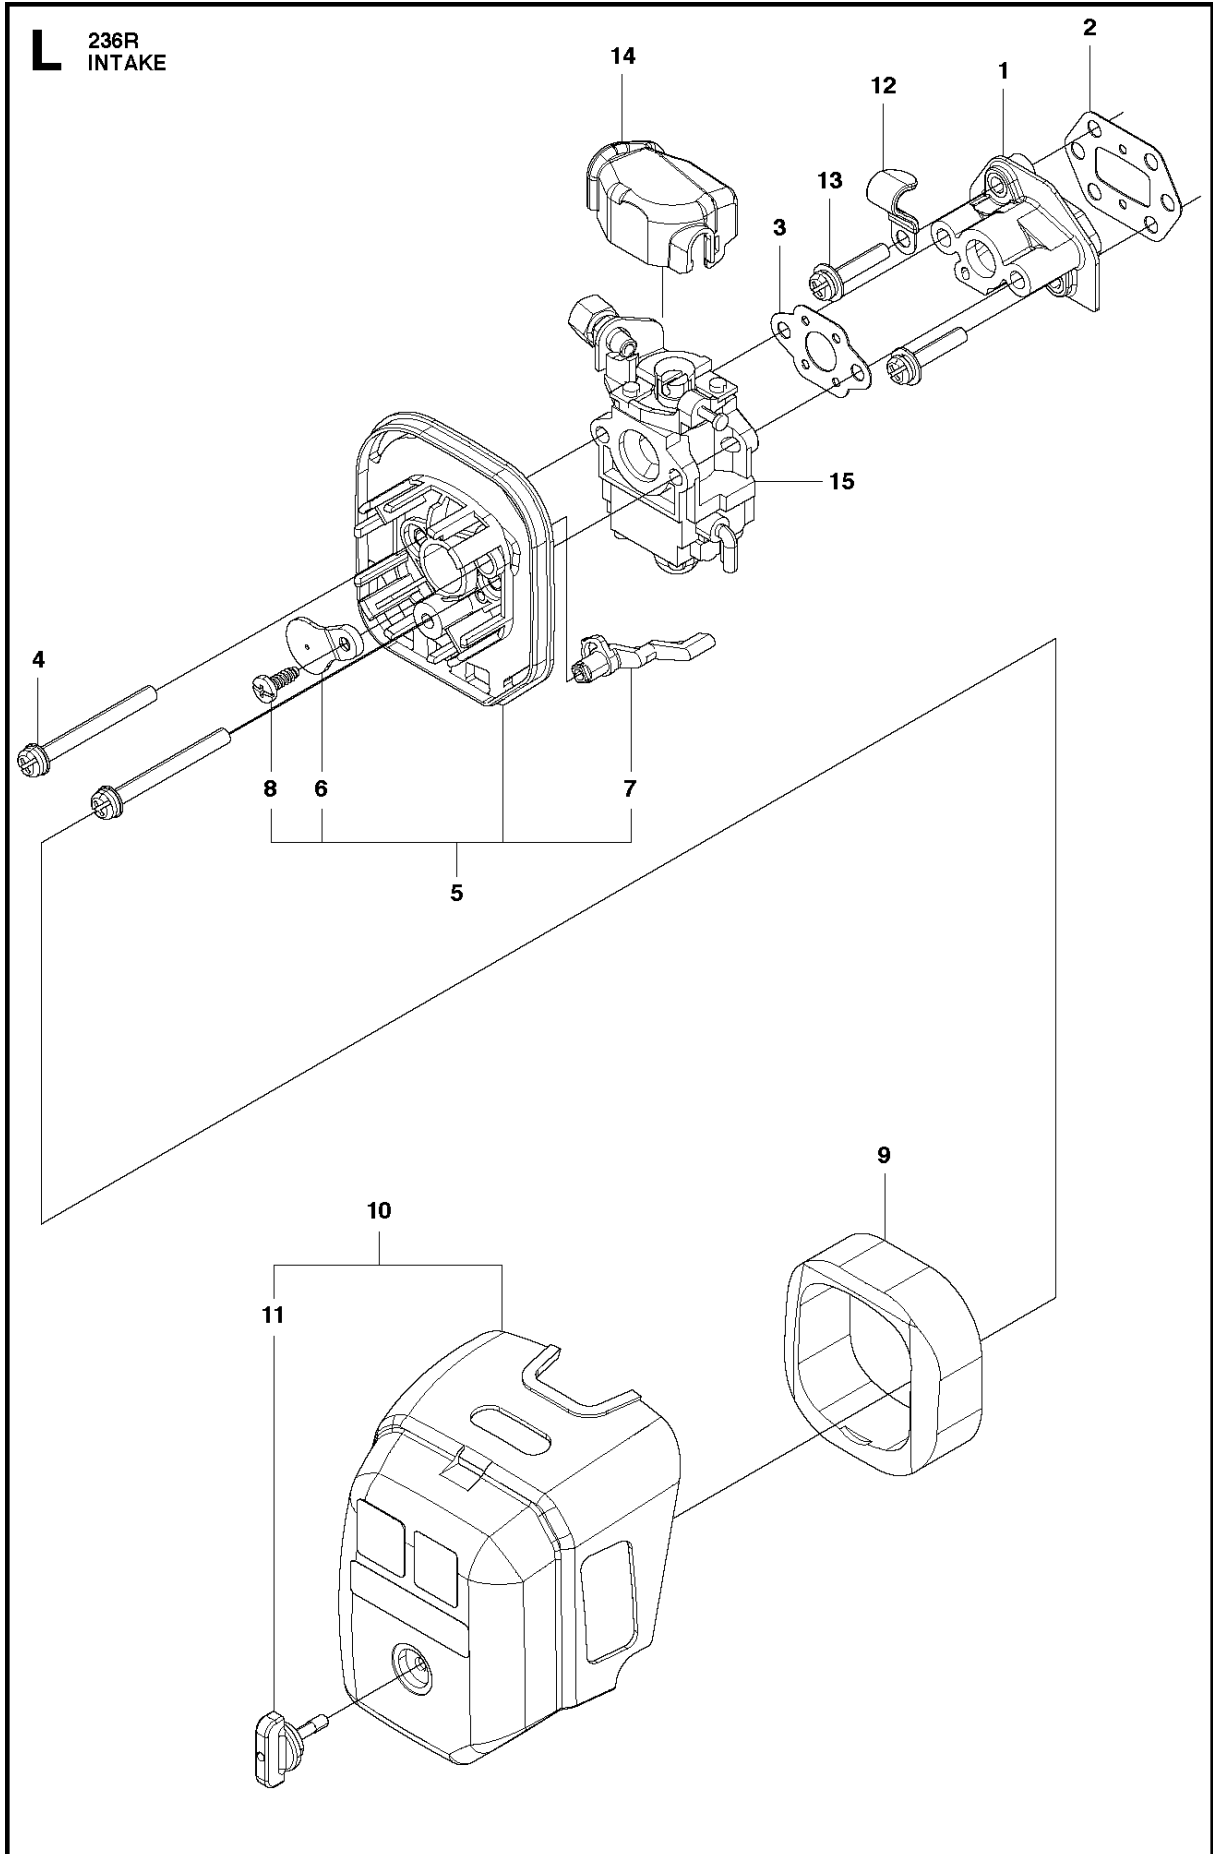

S 236R
ACCESSORIES

ACCESSORIES

236 R, 2009-01

Ref	Part No	Description	Remark	QTY	KIT
1	537 33 16-03	SPLASH GUARD		1	
2	537 39 63-03	SPLASH GUARD		1	1
3	503 21 68-25	SCREW IHSCFT		1	1,2
4	503 79 88-01	BLADE		1	1,2
5	544 12 45-01	RETAINER		1	1,2
6	537 38 72-01	SNAP		4	1,2

Q 236R
CARBURETTOR

CARBURETOR

236 R, 2009-01

Ref	Part No	Description	Remark	QTY	KIT
1	528 74 88-01	CARBURETOR-A		1	
2	502 23 84-01	CARBURETTOR BODY		1	1,2
3	520 95 70-01	SCREEN		1	1,2
4	521 08 54-01	VALVE.INLET		1	1,2
5	505 30 60-01	SPRING		1	1,2
6	520 97 74-01	PIN		1	1,2
7	505 30 61-01	SCREW		1	1,2
8	520 97 72-01	LEVER		1	1,2
9	506 74 09-01	BODY		1	1
10	506 74 10-01	COVER		1	1
11	505 30 67-01	PUMP		1	1
12	505 05 64-01	DIAPHRAGM		1	1
13	506 74 08-01	GASKET		1	1
14	506 68 98-01	DIAPHRAGM		1	1
15	506 74 51-01	GASKET		1	1
17	506 73 86-01	RING		1	1
18	506 74 12-01	SWIVEL		1	1
19	505 30 79-01	SCREW		2	1
20	506 74 60-01	BRACKET		1	1
23	505 30 84-01	RING		1	1
24	506 74 11-01	SCREW		4	1
25	513 28 58-01	NEEDLE		1	1
26	513 30 15-01	SPRING		1	1
27	513 43 78-01	O-RING		1	1
28	513 43 77-01	WASHER		1	1
29	506 74 61-01	WASHER		1	1
30	515 37 66-01	VALVE		1	1

CLUTCH

236 R, 2009-01

Ref	Part No	Description	Remark	QTY KIT
1	505 29 29-01	HOUSING		1
2	505 29 30-01	HUB CAP		1
3	505 29 32-01	JOINT		1
4	505 29 33-01	ABSORBER		1
5	505 29 34-01	ABSORBER		1
6	506 60 94-01	BOLT		4
7	522 65 54-01	BOLT		1
8	505 16 99-01	BOLT		1
9	505 29 38-01	DRUM		1
10	516 13 17-01	BALL BEARING		1
11	510 55 13-01	RING		1
12	516 12 42-01	RING		1
13	505 31 24-01	BOLT		4
14	513 37 15-01	SHOE-C		1
15	513 37 16-01	SPRING		1
16	505 29 78-01	SCREW		2
17	505 29 80-01	WASHER		2
18	505 29 81-01	WASHER		2