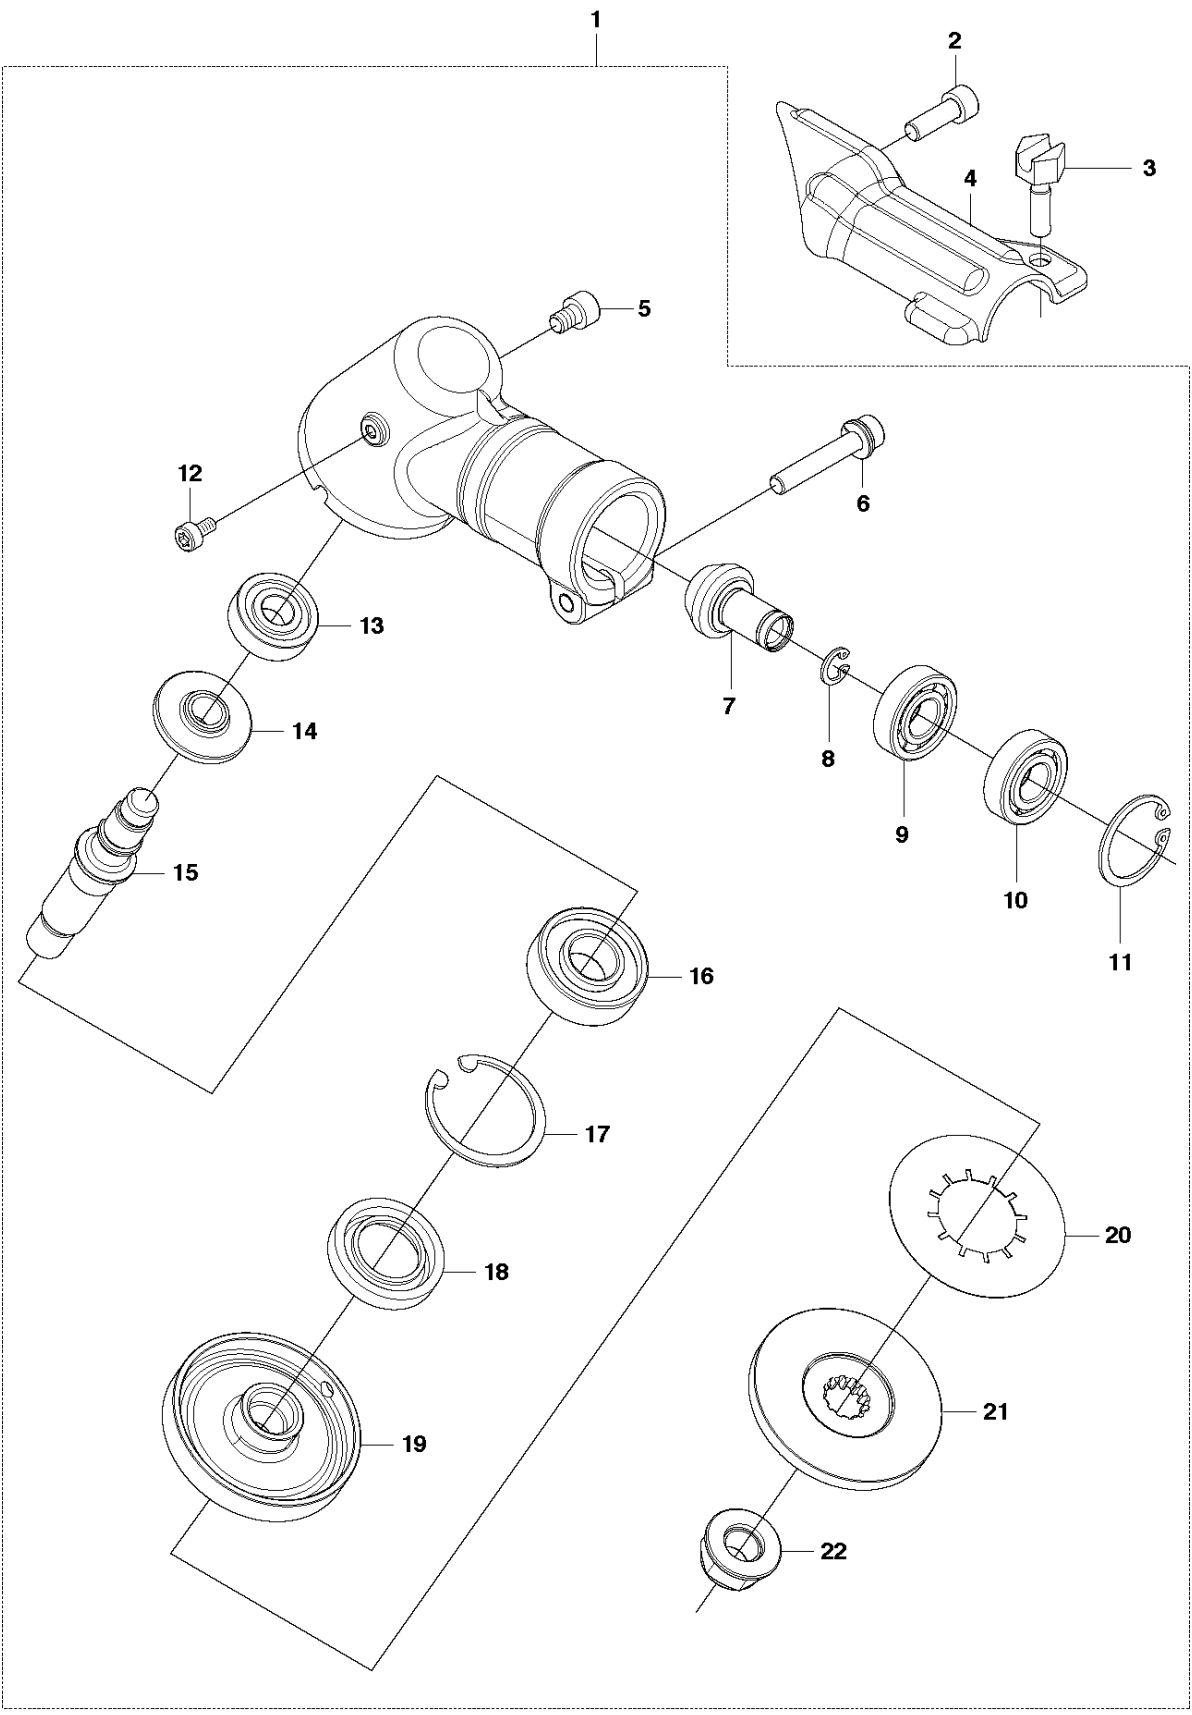

A 236R
GEAR

GEARS

236 R, 2009-01

Ref	Part No	Description	Remark	QTY	KIT
1	579 07 62-01	GEAR CASE			
2	506 74 56-01	BOLT		1	
3	537 18 95-01	SCREW		1	
4	528 81 85-01	BRACKET		1	
5	521 86 20-01	BOLT		1	1
6	521 86 24-01	BOLT		1	1
7	579 07 68-01	PINION		1	1
8	516 12 41-01	RING		1	1
9	516 12 79-01	BEARING		1	1
10	516 13 00-01	BEARING		1	1
11	506 60 99-01	RING		1	1
12	544 36 27-01	BOLT		1	1
13	505 17 02-01	BEARING		1	1
14	579 07 67-01	GEAR		1	1
15	579 07 66-01	SHAFT		1	1
16	516 13 17-01	BALL BEARING		1	1
17	502 84 93-01	SNAP RING		1	1
18	521 52 22-01	SEAL		1	1
19	579 07 69-01	HOLDER		1	1
20	579 07 70-01	PLATE		1	1
21	579 07 71-01	HOLDER		1	1
22	579 07 64-01	NUT		1	1