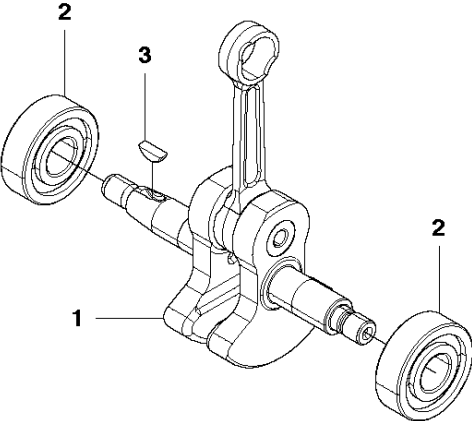

Q 236R
CARBURETTOR

CARBURETOR

236 R, 2009-01

Ref	Part No	Description	Remark	QTY	KIT
1	528 74 88-01	CARBURETOR-A		1	
2	502 23 84-01	CARBURETTOR BODY		1	1,2
3	520 95 70-01	SCREEN		1	1,2
4	521 08 54-01	VALVE.INLET		1	1,2
5	505 30 60-01	SPRING		1	1,2
6	520 97 74-01	PIN		1	1,2
7	505 30 61-01	SCREW		1	1,2
8	520 97 72-01	LEVER		1	1,2
9	506 74 09-01	BODY		1	1
10	506 74 10-01	COVER		1	1
11	505 30 67-01	PUMP		1	1
12	505 05 64-01	DIAPHRAGM		1	1
13	506 74 08-01	GASKET		1	1
14	506 68 98-01	DIAPHRAGM		1	1
15	506 74 51-01	GASKET		1	1
17	506 73 86-01	RING		1	1
18	506 74 12-01	SWIVEL		1	1
19	505 30 79-01	SCREW		2	1
20	506 74 60-01	BRACKET		1	1
23	505 30 84-01	RING		1	1
24	506 74 11-01	SCREW		4	1
25	513 28 58-01	NEEDLE		1	1
26	513 30 15-01	SPRING		1	1
27	513 43 78-01	O-RING		1	1
28	513 43 77-01	WASHER		1	1
29	506 74 61-01	WASHER		1	1
30	515 37 66-01	VALVE		1	1

CLUTCH

236 R, 2009-01

Ref	Part No	Description	Remark	QTY KIT
1	505 29 29-01	HOUSING		1
2	505 29 30-01	HUB CAP		1
3	505 29 32-01	JOINT		1
4	505 29 33-01	ABSORBER		1
5	505 29 34-01	ABSORBER		1
6	506 60 94-01	BOLT		4
7	522 65 54-01	BOLT		1
8	505 16 99-01	BOLT		1
9	505 29 38-01	DRUM		1
10	516 13 17-01	BALL BEARING		1
11	510 55 13-01	RING		1
12	516 12 42-01	RING		1
13	505 31 24-01	BOLT		4
14	513 37 15-01	SHOE-C		1
15	513 37 16-01	SPRING		1
16	505 29 78-01	SCREW		2
17	505 29 80-01	WASHER		2
18	505 29 81-01	WASHER		2

CRANKCASE

236 R, 2009-01

Ref	Part No	Description	Remark	QTY	KIT
1	505 29 60-01	CRANKCASE		1	
2	504 12 15-01	SEALING		1	
3	505 29 67-01	SEAL		1	
4	504 12 10-01	SNAP RING		1	
5	505 29 64-01	GASKET		1	
6	505 29 61-01	PIN		3	1
7	505 29 62-01	GUARD		1	
8	505 29 98-01	SCREW		1	
9	574 72 12-01	COVER		1	
10	505 30 00-01	PIN		2	
11	505 30 02-01	BOLT		4	
12	505 30 04-01	PLATE		1	
13	506 60 94-01	BOLT		4	

N 236R
CRANKSHAFT

CRANKSHAFT

236 R, 2009-01

Ref	Part No	Description	Remark	QTY KIT
1	505 29 75-01	CRANKSHAFT		1
2	505 29 65-01	BEARING		2
3	506 68 94-01	KEY		1

G 236R
CYLINDER COVER

CYLINDER COVER

236 R, 2009-01