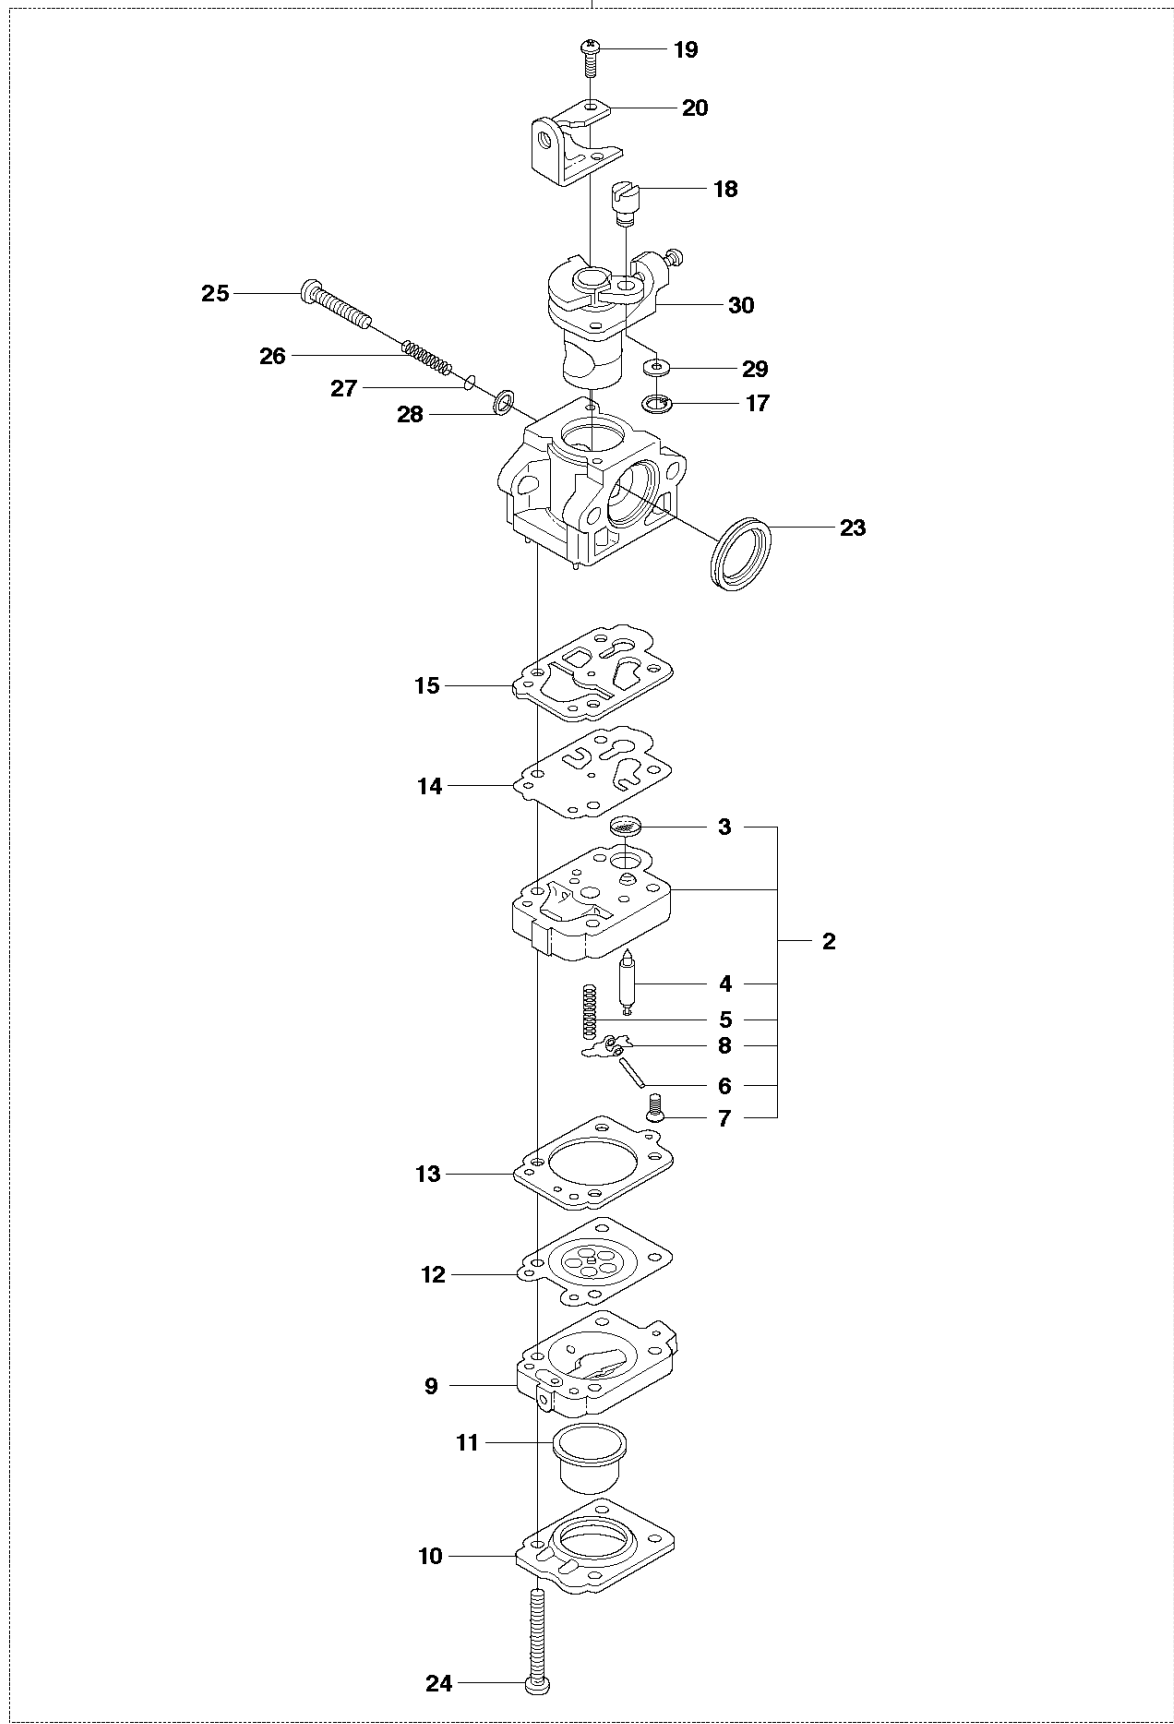

SPARE PARTS LIST

BRUSHCUTTERS/CLEARING SAWS

236 R, 2009-01

R 236R
ACCESSORIES

ACCESSORIES

236 R, 2009-01

Ref	Part No	Description	Remark	QTY	KIT
1	529 26 51-01	TOOL SET		1	
2	529 26 55-01	WRENCH		1	1
3	505 31 19-01	WRENCH		1	1
4	505 31 20-01	TOOL		1	1
5	506 61 50-01	SPANNER		1	1
6	544 35 91-01	TRANSPORT GUARD		1	
6	537 12 99-04	BAR GUARD	for South America	2	
7	528 81 81-01	SUPPORT CUP		1	
8	531 00 92-48	FILTER OIL		1	
9	503 97 64-01	GREASE		1	
10	501 19 22-01	TOOL		1	
11	503 73 40-01	FRONT PIECE		1	14
12	503 73 41-02	FRONT PIECE		1	14
13	502 02 28-02	WELT HOOK		1	14
14	537 21 63-01	HARNES		1	

Q 236R
CARBURETTOR

CARBURETOR

236 R, 2009-01

Ref	Part No	Description	Remark	QTY	KIT
1	528 74 88-01	CARBURETOR-A		1	
2	502 23 84-01	CARBURETTOR BODY		1	1,2
3	520 95 70-01	SCREEN		1	1,2
4	521 08 54-01	VALVE.INLET		1	1,2
5	505 30 60-01	SPRING		1	1,2
6	520 97 74-01	PIN		1	1,2
7	505 30 61-01	SCREW		1	1,2
8	520 97 72-01	LEVER		1	1,2
9	506 74 09-01	BODY		1	1
10	506 74 10-01	COVER		1	1
11	505 30 67-01	PUMP		1	1
12	505 05 64-01	DIAPHRAGM		1	1
13	506 74 08-01	GASKET		1	1
14	506 68 98-01	DIAPHRAGM		1	1
15	506 74 51-01	GASKET		1	1
17	506 73 86-01	RING		1	1
18	506 74 12-01	SWIVEL		1	1
19	505 30 79-01	SCREW		2	1
20	506 74 60-01	BRACKET		1	1
23	505 30 84-01	RING		1	1
24	506 74 11-01	SCREW		4	1
25	513 28 58-01	NEEDLE		1	1
26	513 30 15-01	SPRING		1	1
27	513 43 78-01	O-RING		1	1
28	513 43 77-01	WASHER		1	1
29	506 74 61-01	WASHER		1	1
30	515 37 66-01	VALVE		1	1

CLUTCH

236 R, 2009-01

Ref	Part No	Description	Remark	QTY KIT
1	505 29 29-01	HOUSING		1
2	505 29 30-01	HUB CAP		1
3	505 29 32-01	JOINT		1
4	505 29 33-01	ABSORBER		1
5	505 29 34-01	ABSORBER		1
6	506 60 94-01	BOLT		4
7	522 65 54-01	BOLT		1
8	505 16 99-01	BOLT		1
9	505 29 38-01	DRUM		1
10	516 13 17-01	BALL BEARING		1
11	510 55 13-01	RING		1
12	516 12 42-01	RING		1
13	505 31 24-01	BOLT		4
14	513 37 15-01	SHOE-C		1
15	513 37 16-01	SPRING		1
16	505 29 78-01	SCREW		2
17	505 29 80-01	WASHER		2
18	505 29 81-01	WASHER		2