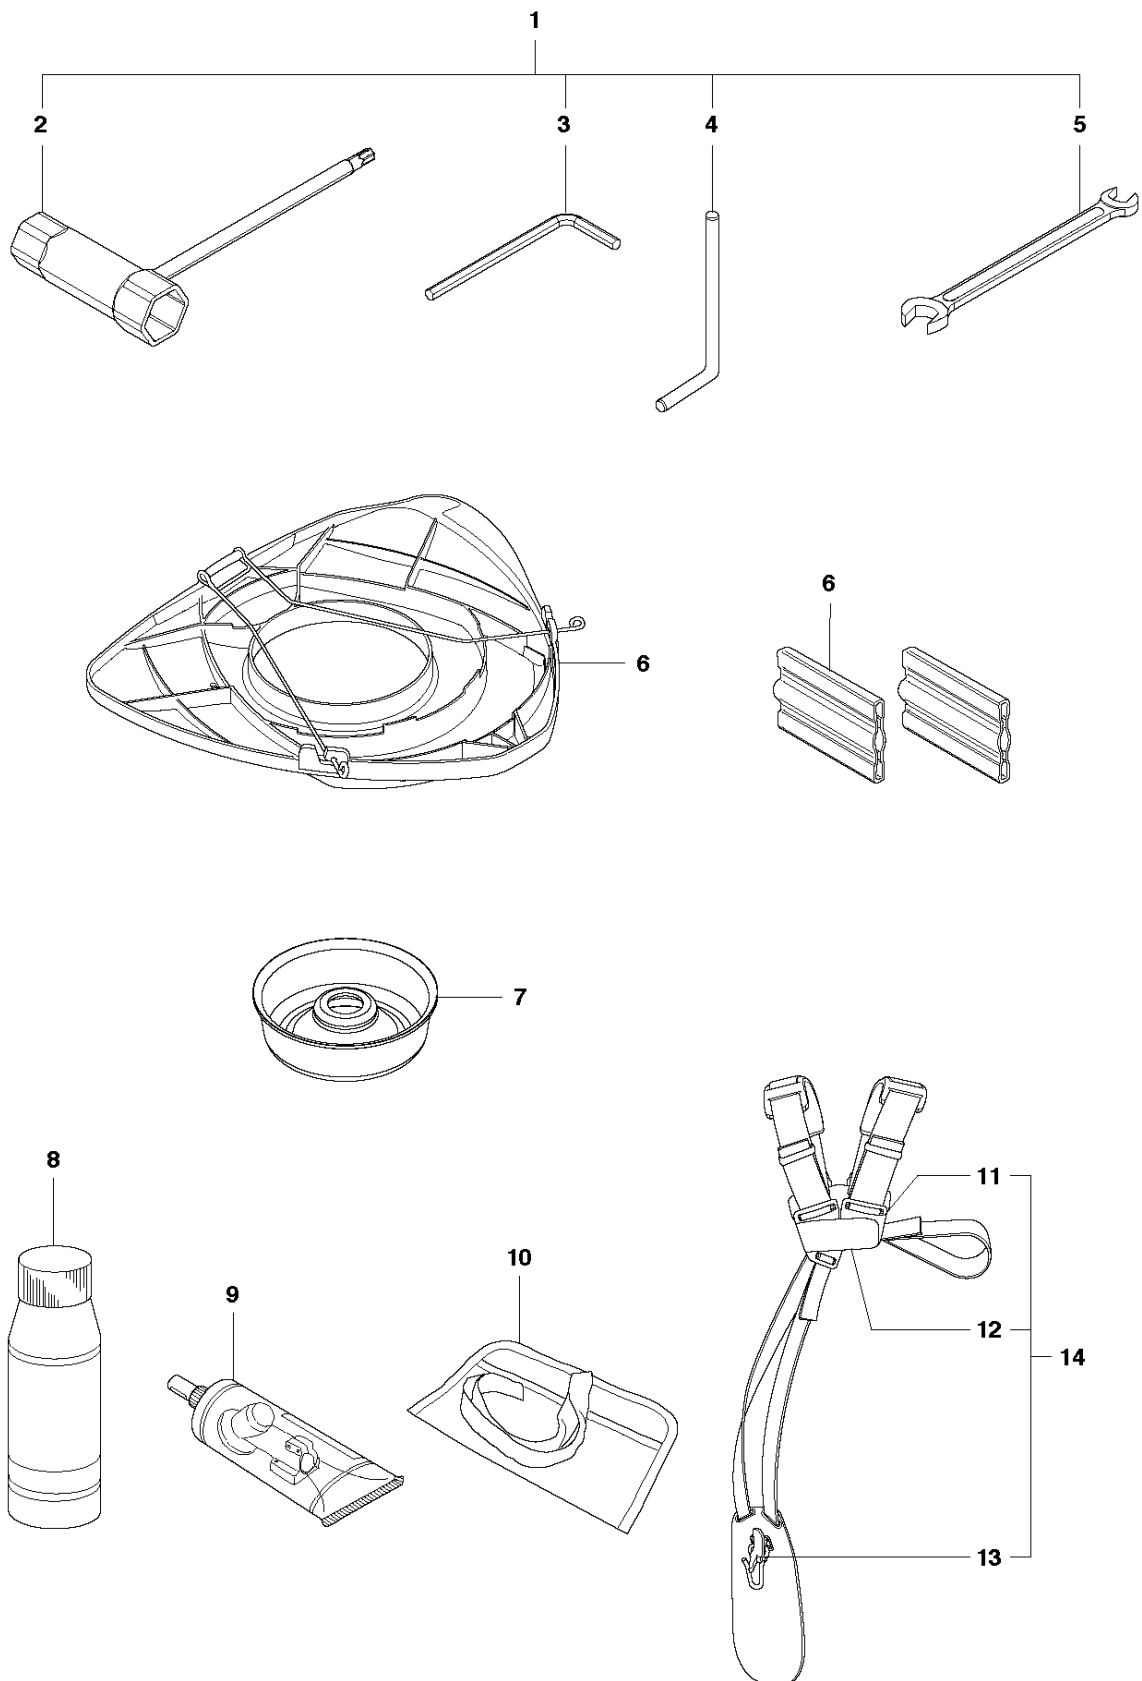

SPARE PARTS LIST

BRUSHCUTTERS/CLEARING SAWS

236 R, 2009-01

R 236R
ACCESSORIES

ACCESSORIES

236 R, 2009-01

Ref	Part No	Description	Remark	QTY	KIT
1	529 26 51-01	TOOL SET		1	
2	529 26 55-01	WRENCH		1	1
3	505 31 19-01	WRENCH		1	1
4	505 31 20-01	TOOL		1	1
5	506 61 50-01	SPANNER		1	1
6	544 35 91-01	TRANSPORT GUARD		1	
6	537 12 99-04	BAR GUARD	for South America	2	
7	528 81 81-01	SUPPORT CUP		1	
8	531 00 92-48	FILTER OIL		1	
9	503 97 64-01	GREASE		1	
10	501 19 22-01	TOOL		1	
11	503 73 40-01	FRONT PIECE		1	14
12	503 73 41-02	FRONT PIECE		1	14
13	502 02 28-02	WELT HOOK		1	14
14	537 21 63-01	HARNES		1	

Q 236R
CARBURETTOR

CARBURETOR

236 R, 2009-01

Ref	Part No	Description	Remark	QTY	KIT
1	528 74 88-01	CARBURETOR-A		1	
2	502 23 84-01	CARBURETTOR BODY		1	1,2
3	520 95 70-01	SCREEN		1	1,2
4	521 08 54-01	VALVE.INLET		1	1,2
5	505 30 60-01	SPRING		1	1,2
6	520 97 74-01	PIN		1	1,2
7	505 30 61-01	SCREW		1	1,2
8	520 97 72-01	LEVER		1	1,2
9	506 74 09-01	BODY		1	1
10	506 74 10-01	COVER		1	1
11	505 30 67-01	PUMP		1	1
12	505 05 64-01	DIAPHRAGM		1	1
13	506 74 08-01	GASKET		1	1
14	506 68 98-01	DIAPHRAGM		1	1
15	506 74 51-01	GASKET		1	1
17	506 73 86-01	RING		1	1
18	506 74 12-01	SWIVEL		1	1
19	505 30 79-01	SCREW		2	1
20	506 74 60-01	BRACKET		1	1
23	505 30 84-01	RING		1	1
24	506 74 11-01	SCREW		4	1
25	513 28 58-01	NEEDLE		1	1
26	513 30 15-01	SPRING		1	1
27	513 43 78-01	O-RING		1	1
28	513 43 77-01	WASHER		1	1
29	506 74 61-01	WASHER		1	1
30	515 37 66-01	VALVE		1	1

CLUTCH

236 R, 2009-01

Ref	Part No	Description	Remark	QTY KIT
1	505 29 29-01	HOUSING		1
2	505 29 30-01	HUB CAP		1
3	505 29 32-01	JOINT		1
4	505 29 33-01	ABSORBER		1
5	505 29 34-01	ABSORBER		1
6	506 60 94-01	BOLT		4
7	522 65 54-01	BOLT		1
8	505 16 99-01	BOLT		1
9	505 29 38-01	DRUM		1
10	516 13 17-01	BALL BEARING		1
11	510 55 13-01	RING		1
12	516 12 42-01	RING		1
13	505 31 24-01	BOLT		4
14	513 37 15-01	SHOE-C		1
15	513 37 16-01	SPRING		1
16	505 29 78-01	SCREW		2
17	505 29 80-01	WASHER		2
18	505 29 81-01	WASHER		2