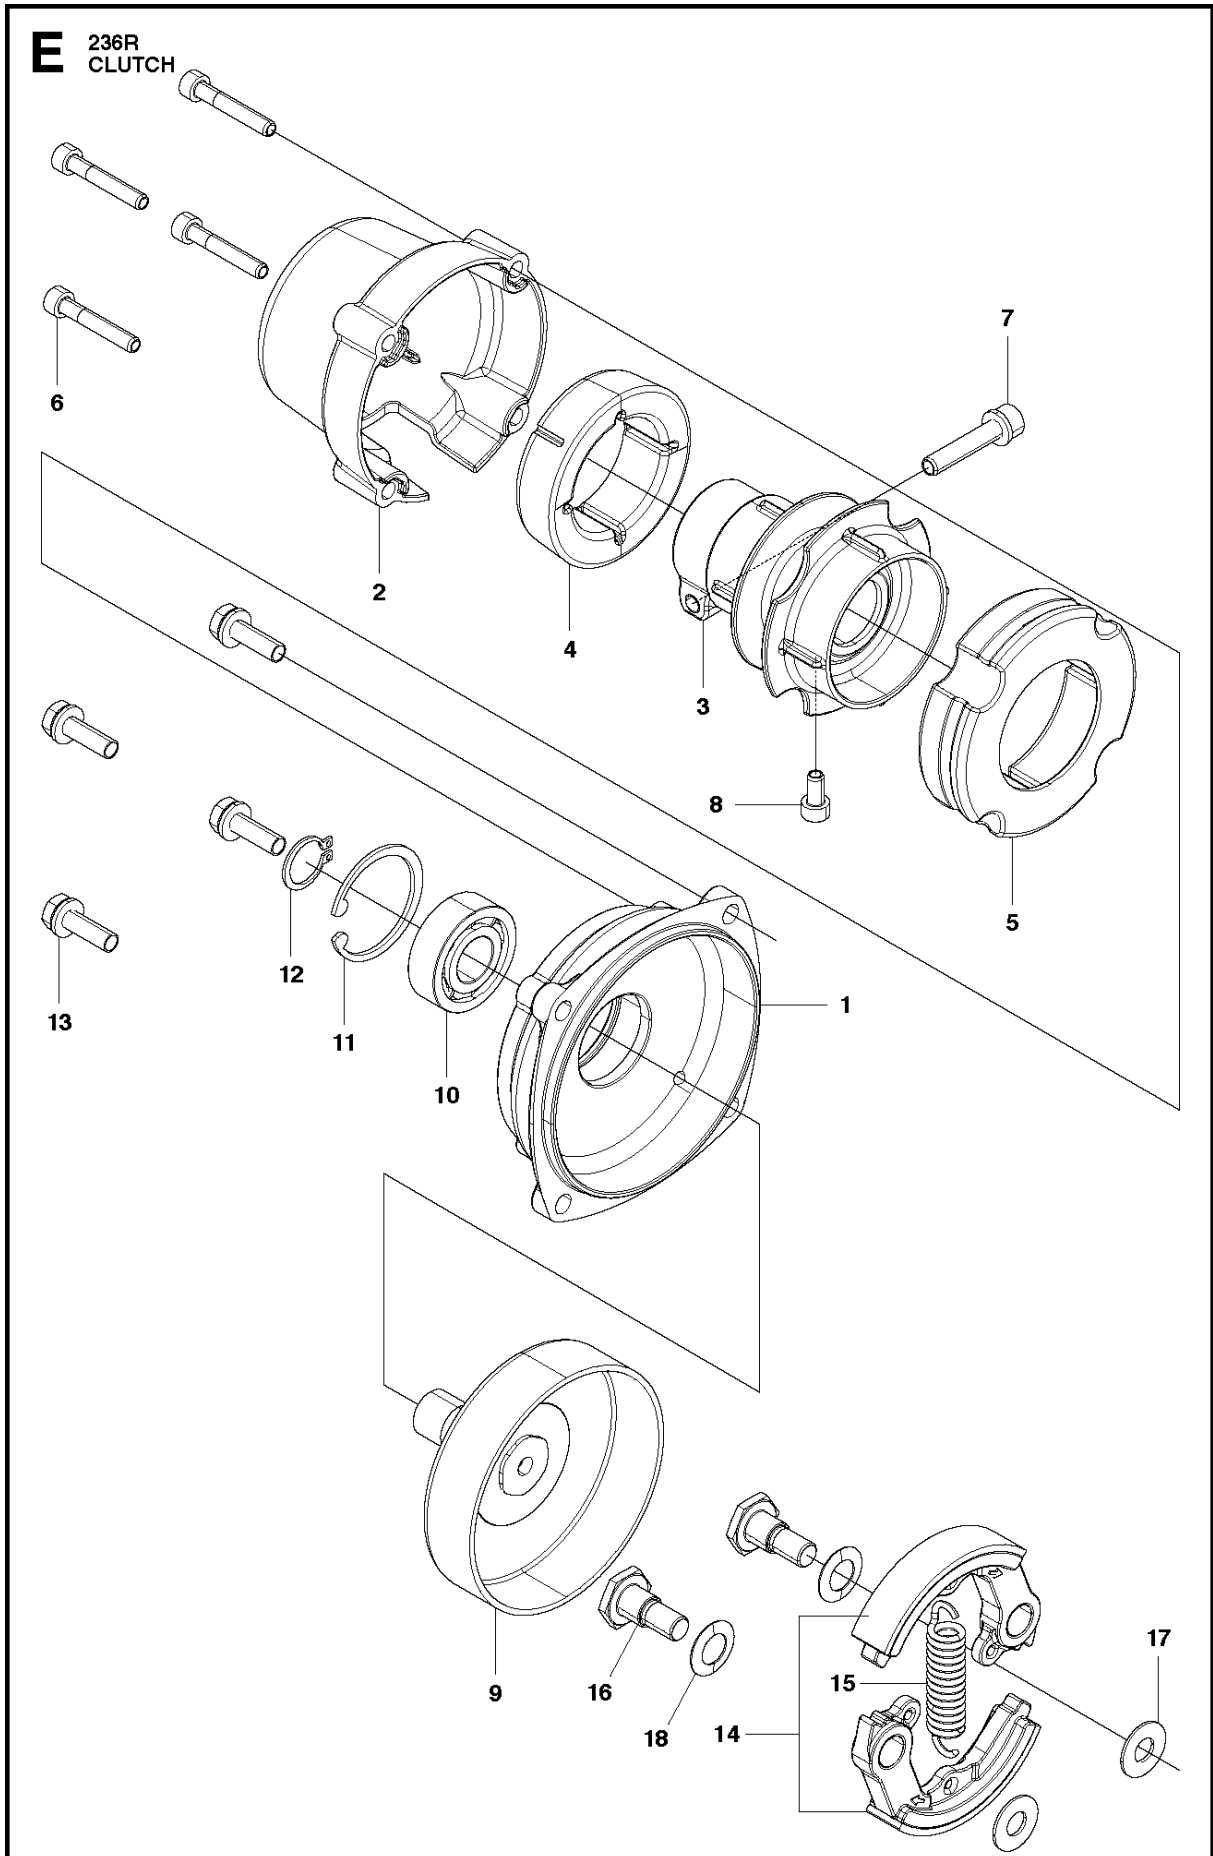

Q 236R
CARBURETTOR

CARBURETOR

236 R, 2009-01

Ref	Part No	Description	Remark	QTY	KIT
1	528 74 88-01	CARBURETOR-A		1	
2	502 23 84-01	CARBURETTOR BODY		1	1,2
3	520 95 70-01	SCREEN		1	1,2
4	521 08 54-01	VALVE.INLET		1	1,2
5	505 30 60-01	SPRING		1	1,2
6	520 97 74-01	PIN		1	1,2
7	505 30 61-01	SCREW		1	1,2
8	520 97 72-01	LEVER		1	1,2
9	506 74 09-01	BODY		1	1
10	506 74 10-01	COVER		1	1
11	505 30 67-01	PUMP		1	1
12	505 05 64-01	DIAPHRAGM		1	1
13	506 74 08-01	GASKET		1	1
14	506 68 98-01	DIAPHRAGM		1	1
15	506 74 51-01	GASKET		1	1
17	506 73 86-01	RING		1	1
18	506 74 12-01	SWIVEL		1	1
19	505 30 79-01	SCREW		2	1
20	506 74 60-01	BRACKET		1	1
23	505 30 84-01	RING		1	1
24	506 74 11-01	SCREW		4	1
25	513 28 58-01	NEEDLE		1	1
26	513 30 15-01	SPRING		1	1
27	513 43 78-01	O-RING		1	1
28	513 43 77-01	WASHER		1	1
29	506 74 61-01	WASHER		1	1
30	515 37 66-01	VALVE		1	1

CARBURETOR & AIR FILTER

236 R, 2009-01

Ref	Part No	Description	Remark	QTY	KIT
1	526 52 05-01	INSULATOR		1	
2	505 30 49-01	GASKET.INSU		1	
3	505 30 50-01	GASKET		1	
4	505 30 87-01	SCREW		2	
5	505 30 88-01	BODY		1	
6	505 30 89-01	PLATE.CHOKE		1	5
7	505 30 90-01	LEVER.CHOKE		1	5
8	506 61 40-01	SCREW		1	5
9	505 30 92-01	AIR FILTER		1	
10	505 30 93-01	COVER		1	
11	523 07 13-01	KNOB		1	10
12	521 52 51-01	CLAMP		1	
13	505 30 48-01	SCREW		2	
14	506 74 42-01	COVER		1	
15	528 74 88-01	CARBURETOR-A		1	

CLUTCH

236 R, 2009-01

Ref	Part No	Description	Remark	QTY KIT
1	505 29 29-01	HOUSING		1
2	505 29 30-01	HUB CAP		1
3	505 29 32-01	JOINT		1
4	505 29 33-01	ABSORBER		1
5	505 29 34-01	ABSORBER		1
6	506 60 94-01	BOLT		4
7	522 65 54-01	BOLT		1
8	505 16 99-01	BOLT		1
9	505 29 38-01	DRUM		1
10	516 13 17-01	BALL BEARING		1
11	510 55 13-01	RING		1
12	516 12 42-01	RING		1
13	505 31 24-01	BOLT		4
14	513 37 15-01	SHOE-C		1
15	513 37 16-01	SPRING		1
16	505 29 78-01	SCREW		2
17	505 29 80-01	WASHER		2
18	505 29 81-01	WASHER		2