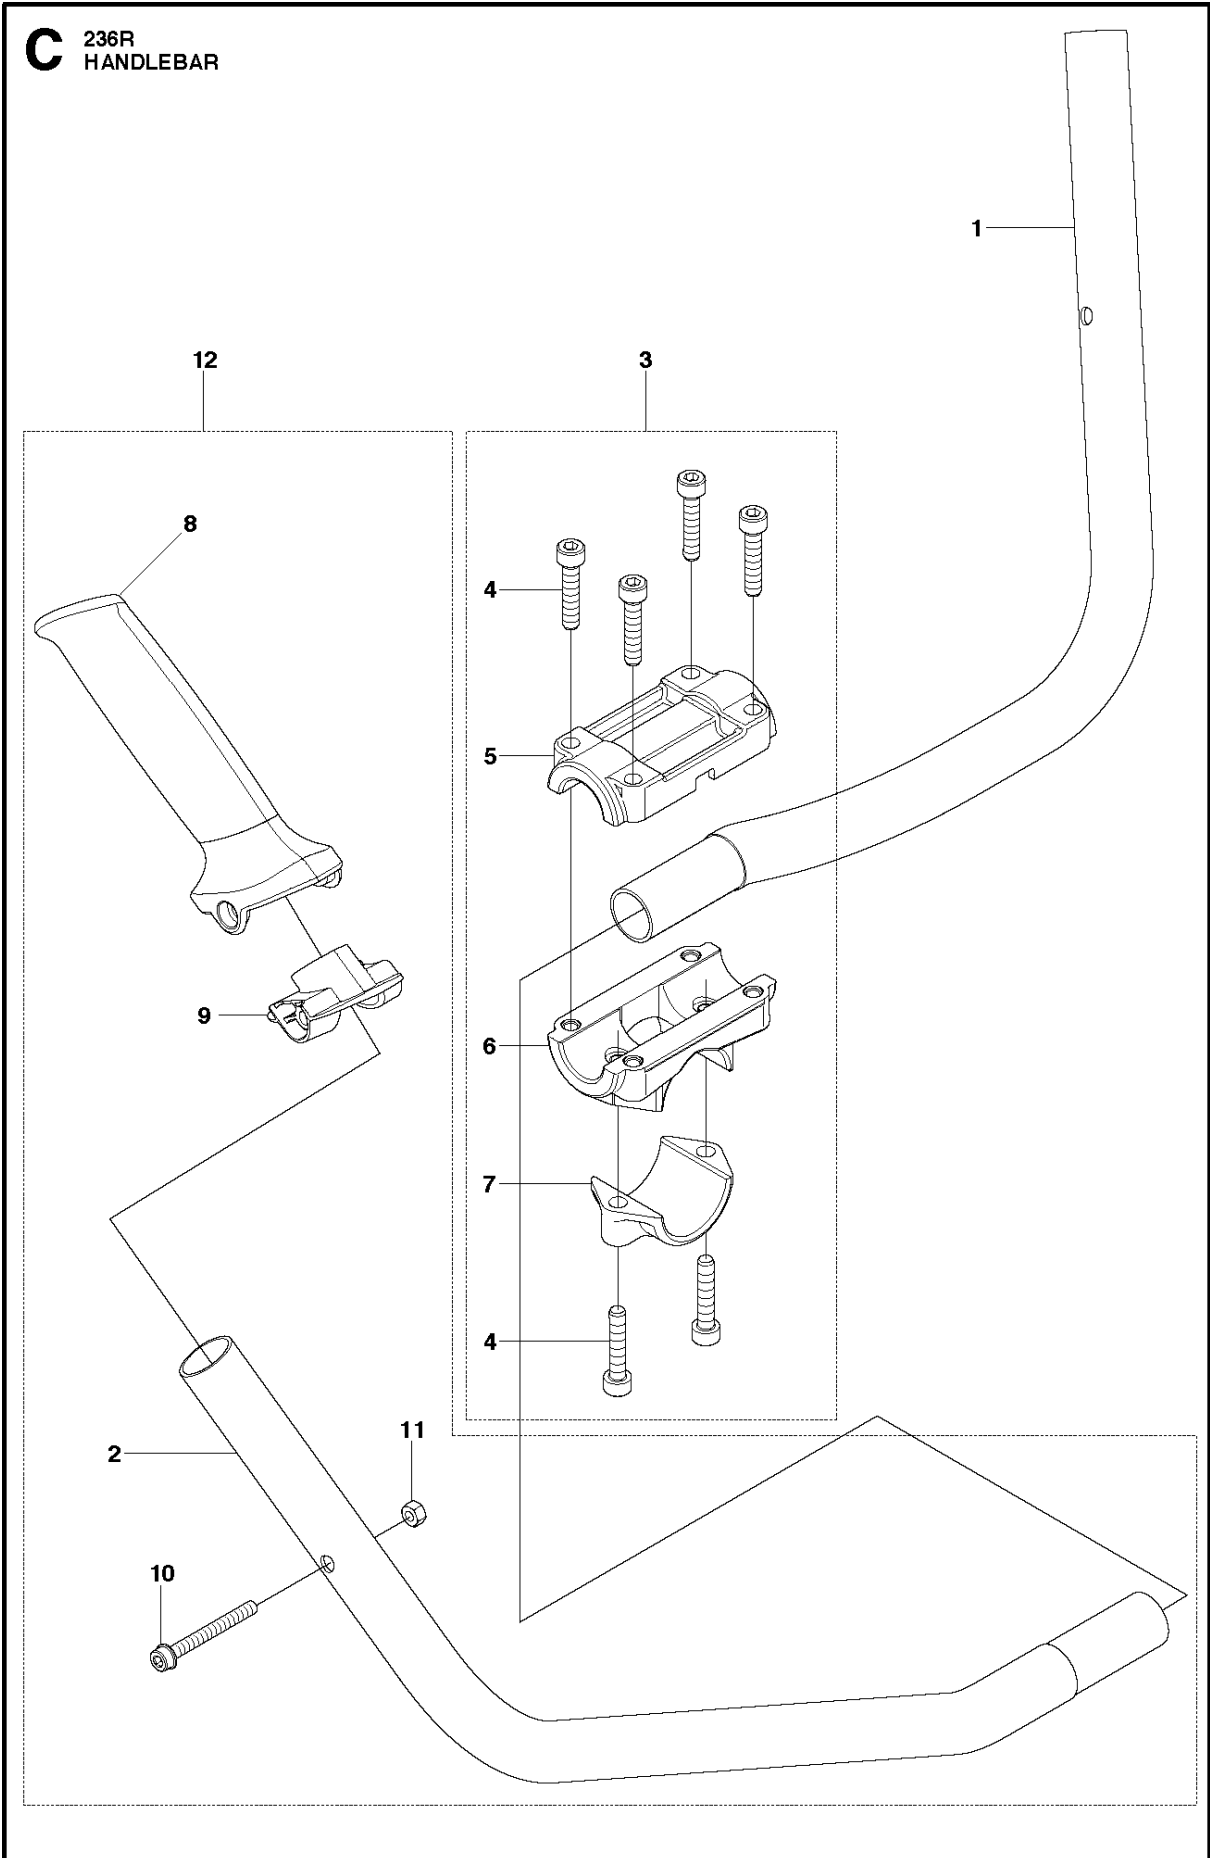

Q 236R
CARBURETTOR

CARBURETOR

236 R, 2009-01

Ref	Part No	Description	Remark	QTY	KIT
1	528 74 88-01	CARBURETOR-A		1	
2	502 23 84-01	CARBURETTOR BODY		1	1,2
3	520 95 70-01	SCREEN		1	1,2
4	521 08 54-01	VALVE.INLET		1	1,2
5	505 30 60-01	SPRING		1	1,2
6	520 97 74-01	PIN		1	1,2
7	505 30 61-01	SCREW		1	1,2
8	520 97 72-01	LEVER		1	1,2
9	506 74 09-01	BODY		1	1
10	506 74 10-01	COVER		1	1
11	505 30 67-01	PUMP		1	1
12	505 05 64-01	DIAPHRAGM		1	1
13	506 74 08-01	GASKET		1	1
14	506 68 98-01	DIAPHRAGM		1	1
15	506 74 51-01	GASKET		1	1
17	506 73 86-01	RING		1	1
18	506 74 12-01	SWIVEL		1	1
19	505 30 79-01	SCREW		2	1
20	506 74 60-01	BRACKET		1	1
23	505 30 84-01	RING		1	1
24	506 74 11-01	SCREW		4	1
25	513 28 58-01	NEEDLE		1	1
26	513 30 15-01	SPRING		1	1
27	513 43 78-01	O-RING		1	1
28	513 43 77-01	WASHER		1	1
29	506 74 61-01	WASHER		1	1
30	515 37 66-01	VALVE		1	1

Ref	Part No	Description	Remark	QTY KIT
1	505 30 05-01	COVER		1
2	505 30 06-01	SCREW		4
3	505 30 11-01	GUARD		1
4	505 30 13-01	GROMMET		1
5	528 74 89-01	LABEL,COVER		1

CYLINDER PISTON

236 R, 2009-01

Ref	Part No	Description	Remark	QTY KIT
1	512 27 22-01	CYLINDER		1
2	510 06 43-01	GASKET		1
3	515 37 51-01	PISTON		1
4	510 91 77-01	PISTON RING		2
5	510 91 66-01	PEN		1
6	516 28 30-01	RING		2
7	505 29 73-01	BEARING		1
8	513 75 24-01	WASHER		2
9	513 41 25-01	BOLT		4
10	515 49 74-01	SPARKPLUGBPMR7A		1

Ref	Part No	Description	Remark	QTY	KIT
1	528 81 74-01	HANDLE		1	
2	528 81 75-01	HANDLE		1	12
3	505 29 46-01	BRACKET-ASSY		1	
4	516 07 10-01	BOLT	Screw M5x25	6	3
5	505 29 49-01	CAP		1	3
6	505 29 47-01	BRACKET		1	3
7	505 29 48-01	CAP		1	3
8	537 17 28-02	HANDLE		1	
9	537 17 29-01	COVER		1	12
10	510 90 94-01	BOLT		1	12
11	575 96 06-01	NUT		1	12
12	528 81 78-01	HANDLE		1	