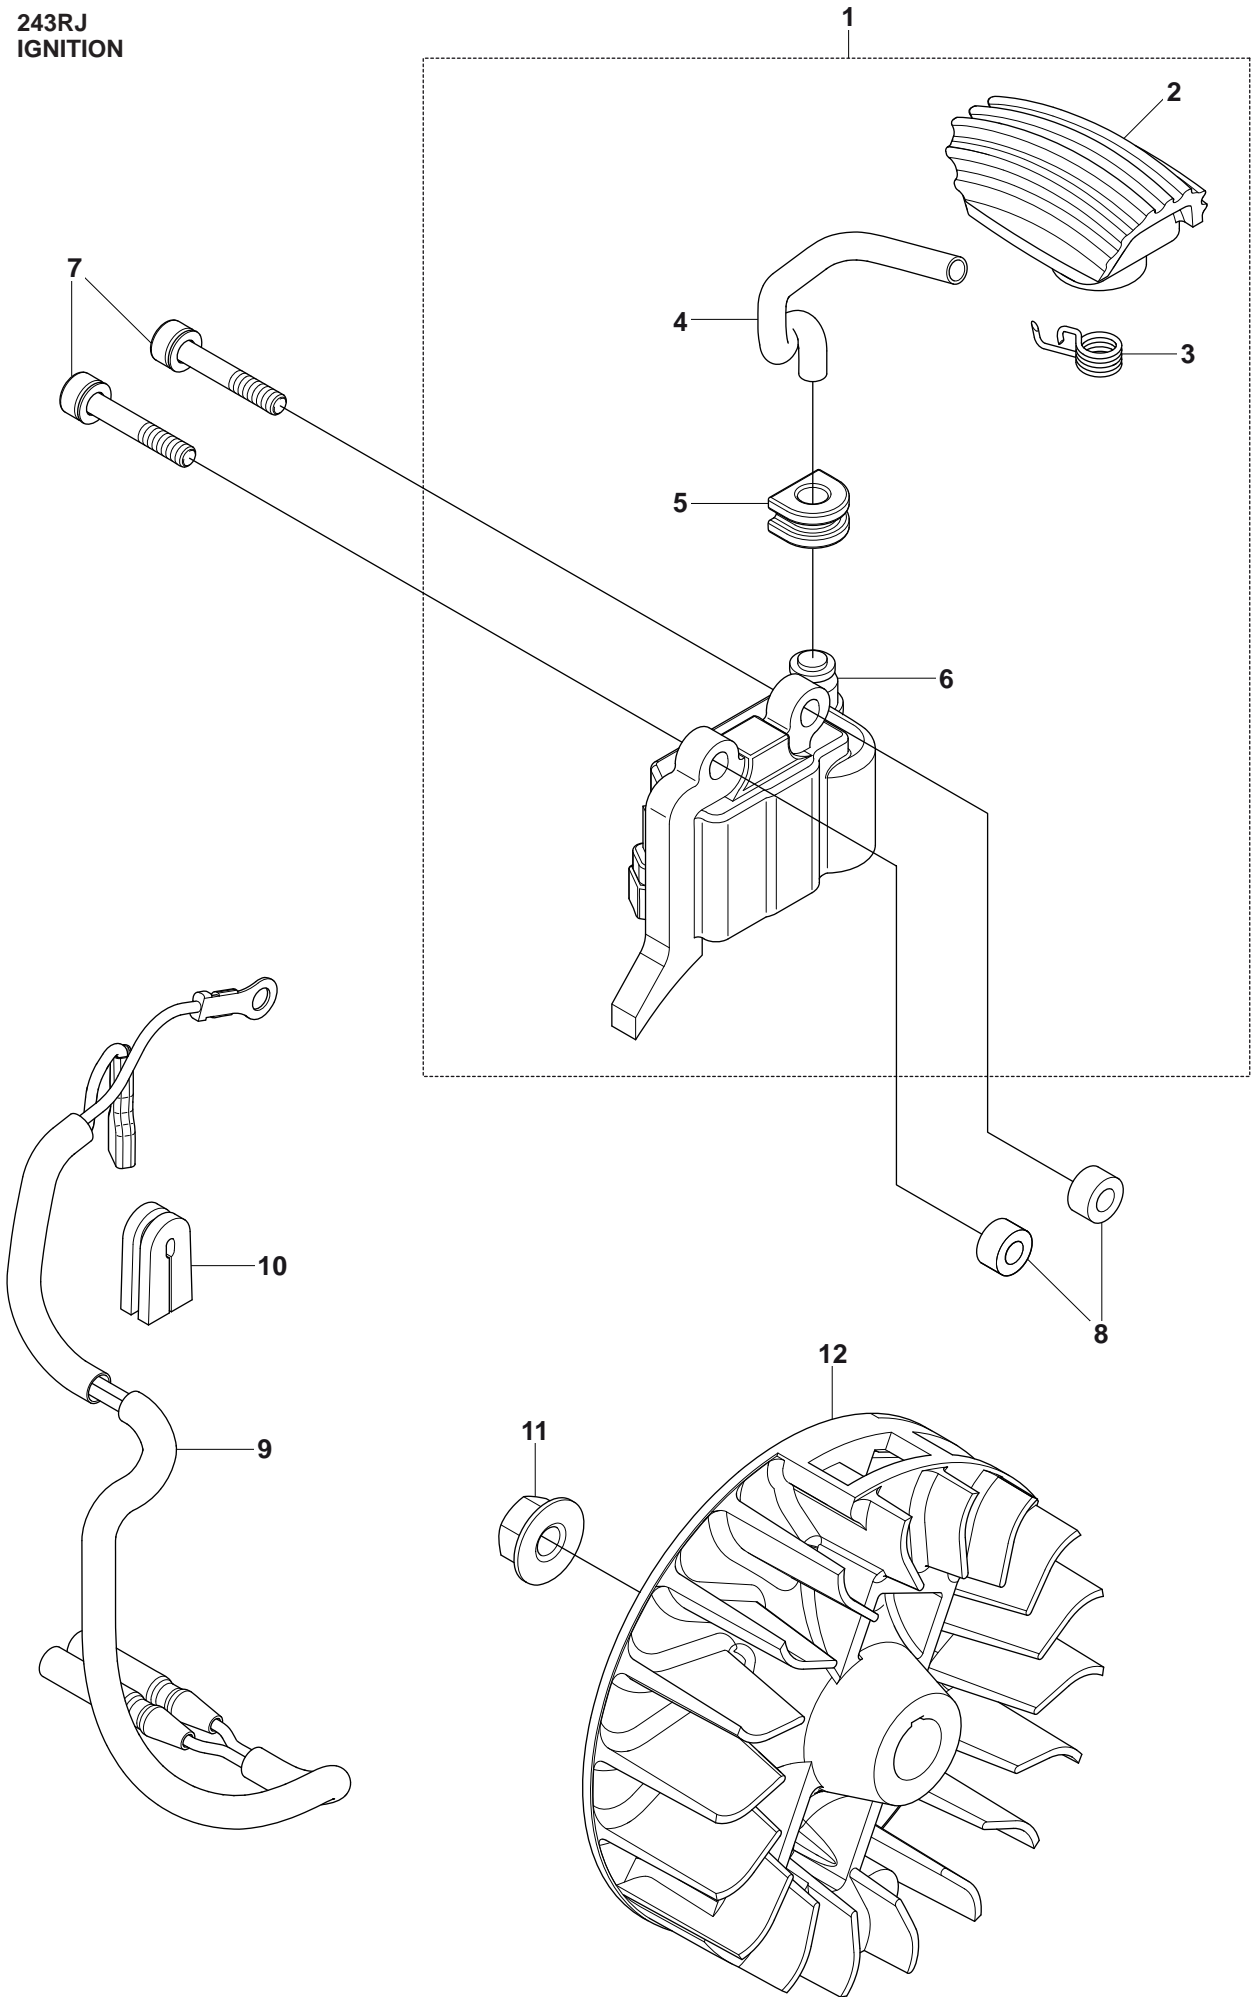

F 243RJ
IGNITION

Page F 243RJ IGNITION				
Position	Article	Quantity	Notes	Kit
1	521 62 42-01	1		
2	521 61 00-01	1		1
3	506 65 52-01	1		1
4	521 62 43-01	1		1
5	505 04 33-01	1		1
6	505 04 28-01	1		1
7	521 51 58-01	2		
8	521 76 97-01	2		
9	521 52 57-01	1		
10	506 61 59-01	1		
11	505 04 15-01	1		
12	521 62 41-01	1