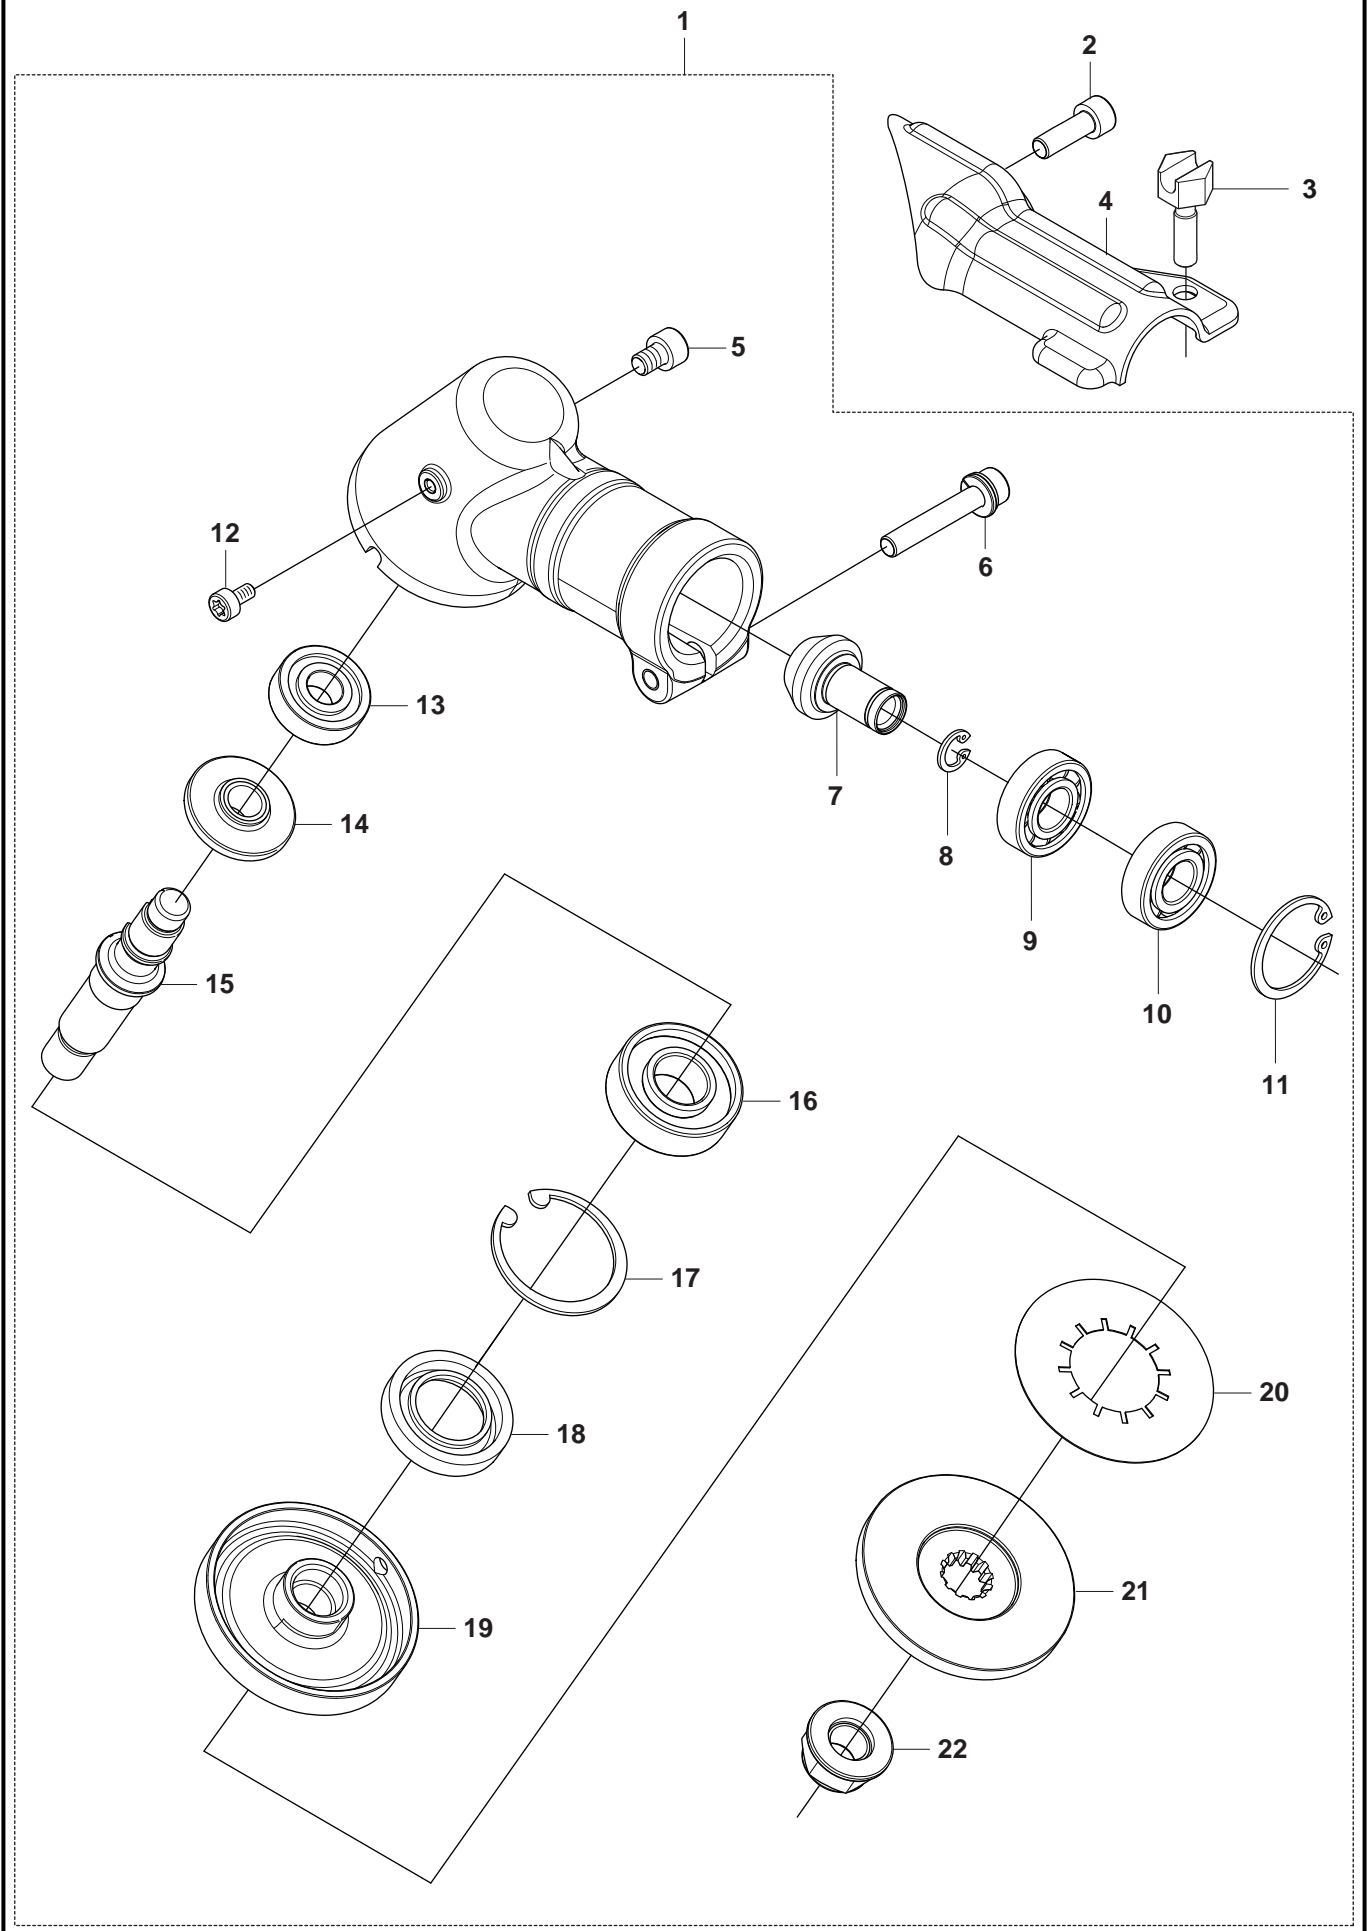

243RJ

Spare parts
Ersatzteile
Pièces détachées
Reserve onderdelen
Repuestos
Reservdelar

A 243RJ
GEAR

Page A 243RJ GEAR

Position	Article	Quantity	Notes	Kit
1	525 34 86-01	1		
2	521 74 65-01	1		
3	537 18 95-01	1		
4	510 24 10-01	1		
5	521 86 20-01	1		1
6	521 86 24-01	1		1
7	525 34 89-01	1		1
8	516 12 41-01	1		1
9	516 12 79-01	1		1
10	516 13 00-01	1		1
11	506 60 99-01	1		1
12	521 86 08-01	1		1
13	516 12 78-01	1		1
14	525 34 88-01	1		1
15	525 34 87-01	1		1
16	516 13 17-01	1		1
17	505 29 40-01	1		1
18	521 52 22-01	1		1
19	525 34 90-01	1		1
20	521 65 60-01	1		1
21	521 66 22-01	1		1
22	502 29 11-01	1		1

B 243RJ
TUBE & SHAFT

5

5

Page B 243RJ TUBE & SHAFT

Position	Article	Quantity	Notes	Kit
1	521 66 80-01	1		
2	506 61 62-01	1		1
3	525 41 85-01	1		
4	505 29 44-01	1		
5	544 33 08-01	1		

C 243RJ
HANDLEBAR

Page C 243RJ HANDLEBAR				
Position	Article	Quantity	Notes	Kit
1	544 10 10-02	1		
2	544 10 11-01	1		
3	502 19 71-01	1		
4	725 23 78-51	1		
5	503 99 78-01	1		
6	521 51 79-01	3		

D 243RJ
THROTTLE HANDLE

Page D 243RJ THROTTLE HANDLE

Position	Article	Quantity	Notes	Kit
1	525 31 44-01	1		
2	506 61 62-01	2		1
3	521 66 77-01	4		1
4	525 41 86-01	1		1
5	525 41 87-01	1		1
6	521 85 16-01	1		1
7	521 66 73-01	1		1
8	521 66 72-01	1		1
9	521 66 70-01	1		1
10	521 66 75-01	1		1
11	521 66 76-01	1		1
12	521 51 79-01	4		1
13	521 66 66-01	1		1
14	521 66 62-01	1		1
15	525 41 89-01	1		
16	525 41 88-01	1		
17	521 52 44-01	1		

E 243RJ
CLUTCH

Page E 243RJ CLUTCH

Position	Article	Quantity	Notes	Kit
1	525 41 84-01	1		
2	516 12 64-01	1		1
3	521 66 50-01	1		1
4	521 66 52-01	1		1
5	521 66 51-01	1		1
6	521 66 49-01	1		1
7	516 12 42-01	1		1
8	516 13 17-01	1		1
9	505 29 40-01	1		1
10	505 29 38-01	1		1
11	506 61 61-01	1		1
12	521 86 23-01	1		1
13	521 34 79-01	4		
14	525 41 80-01	1		
15	505 29 78-01	2		
16	505 29 81-01	2		
17	521 63 64-01	1		
18	505 29 80-01	2		
19	521 51 79-01	4		
20	510 17 31-01	1		
21	525 41 91-01	4		