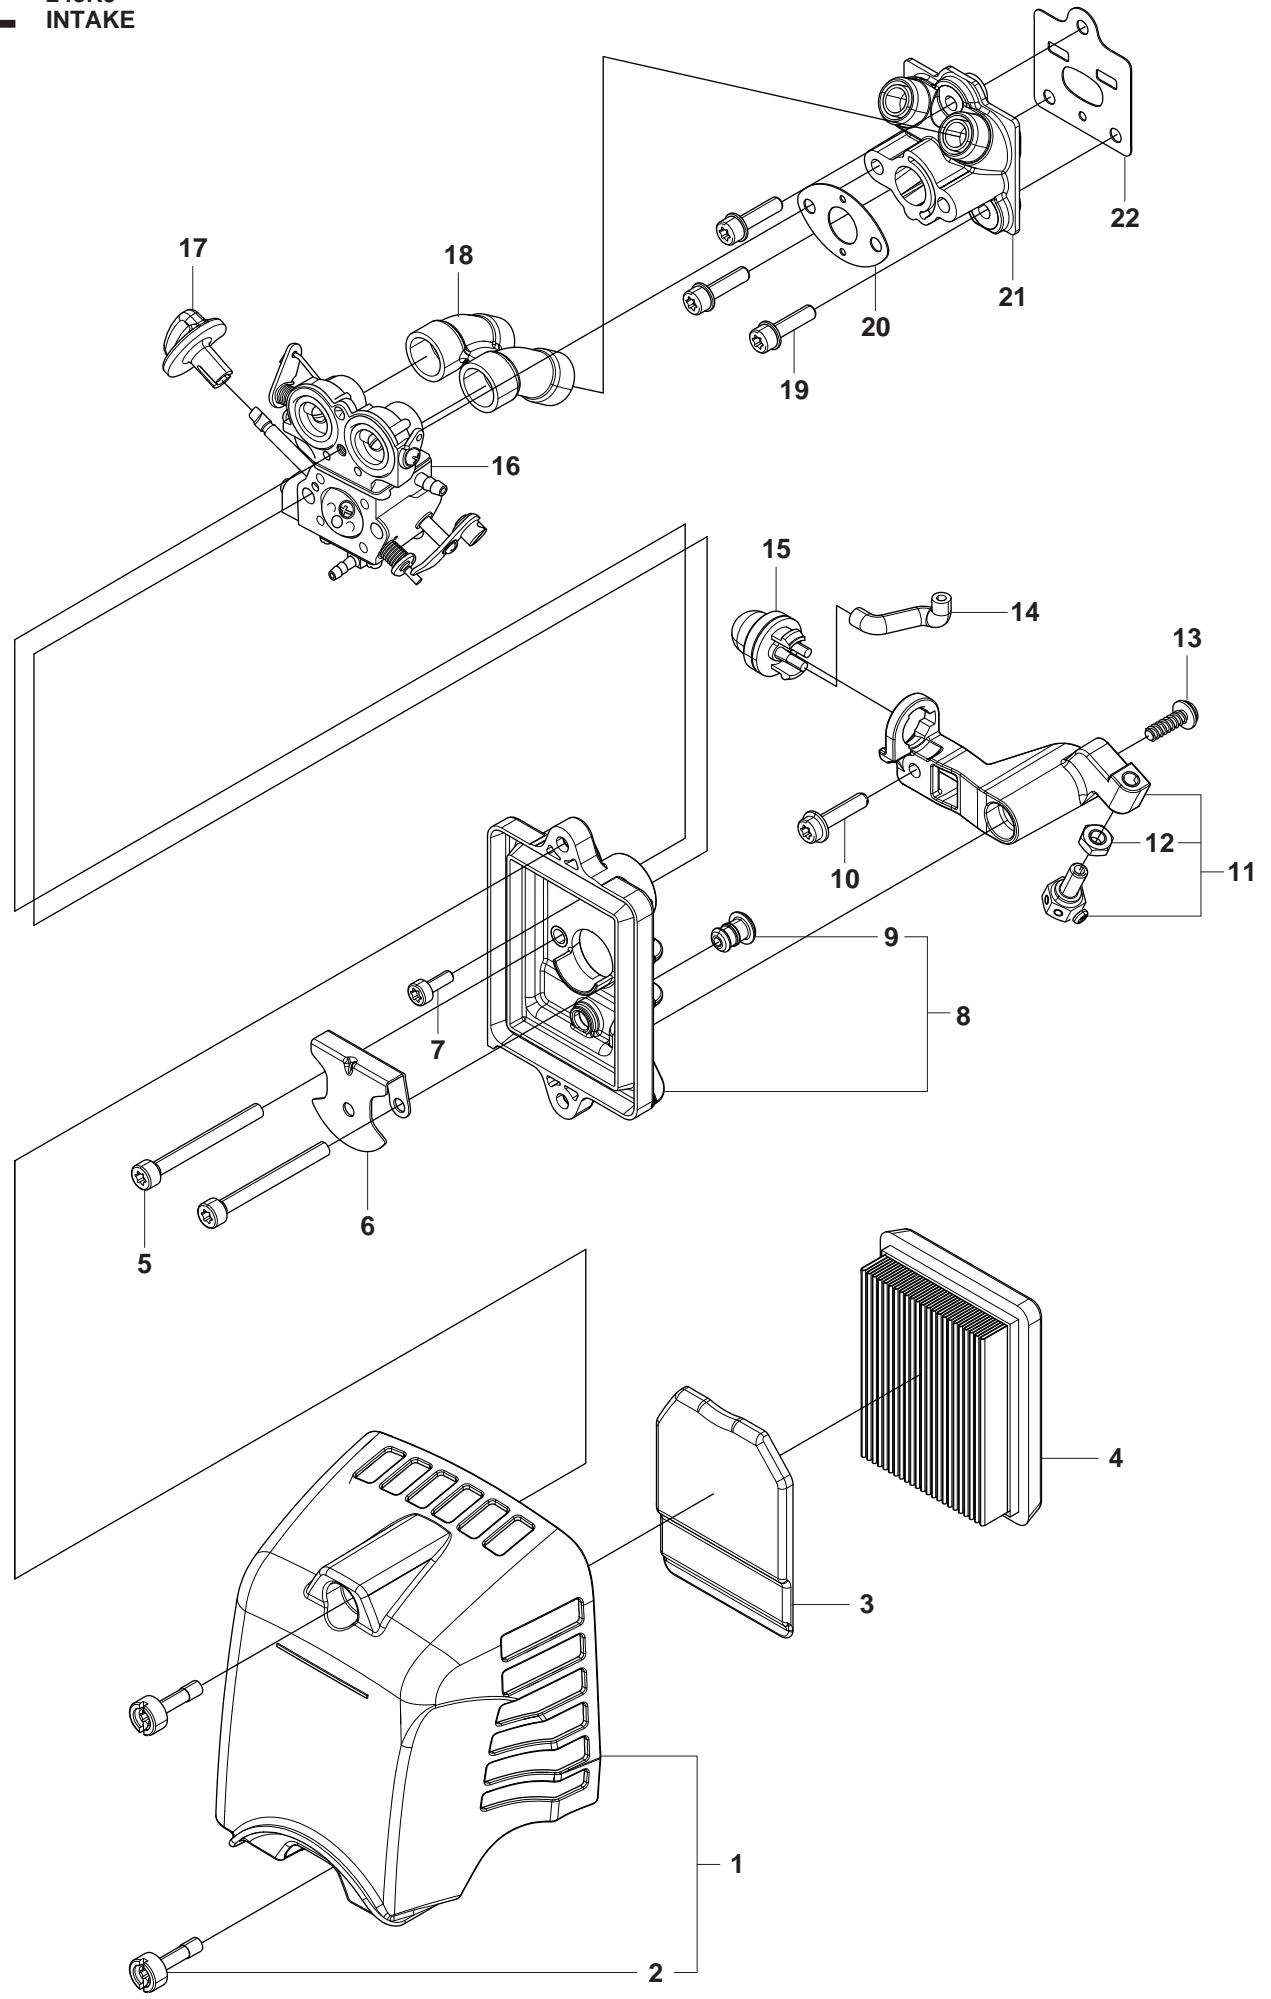

L 243RJ
INTAKE

Page L 243RJ INTAKE				
Position	Article	Quantity	Notes	Kit
1	525 41 83-01	1		
2	521 51 54-01	2		1
3	521 62 57-01	1		
4	521 64 21-01	1		
5	506 61 63-01	2		
6	521 62 58-01	1		
7	521 51 57-01	1		
8	521 62 54-01	1		
9	521 62 56-01	1		8
10	506 61 60-01	1		
11	521 64 12-01	1		
12	516 11 79-01	1		11
13	521 51 79-01	1		
14	521 52 35-01	1		
15	505 04 58-01	1		
16	521 62 50-01	1		
17	521 64 17-01	1		
18	521 64 15-01	1		
19	505 04 04-01	3		
20	521 62 28-01	1		
21	521 62 25-01	1		
22	521 62 27-01	1