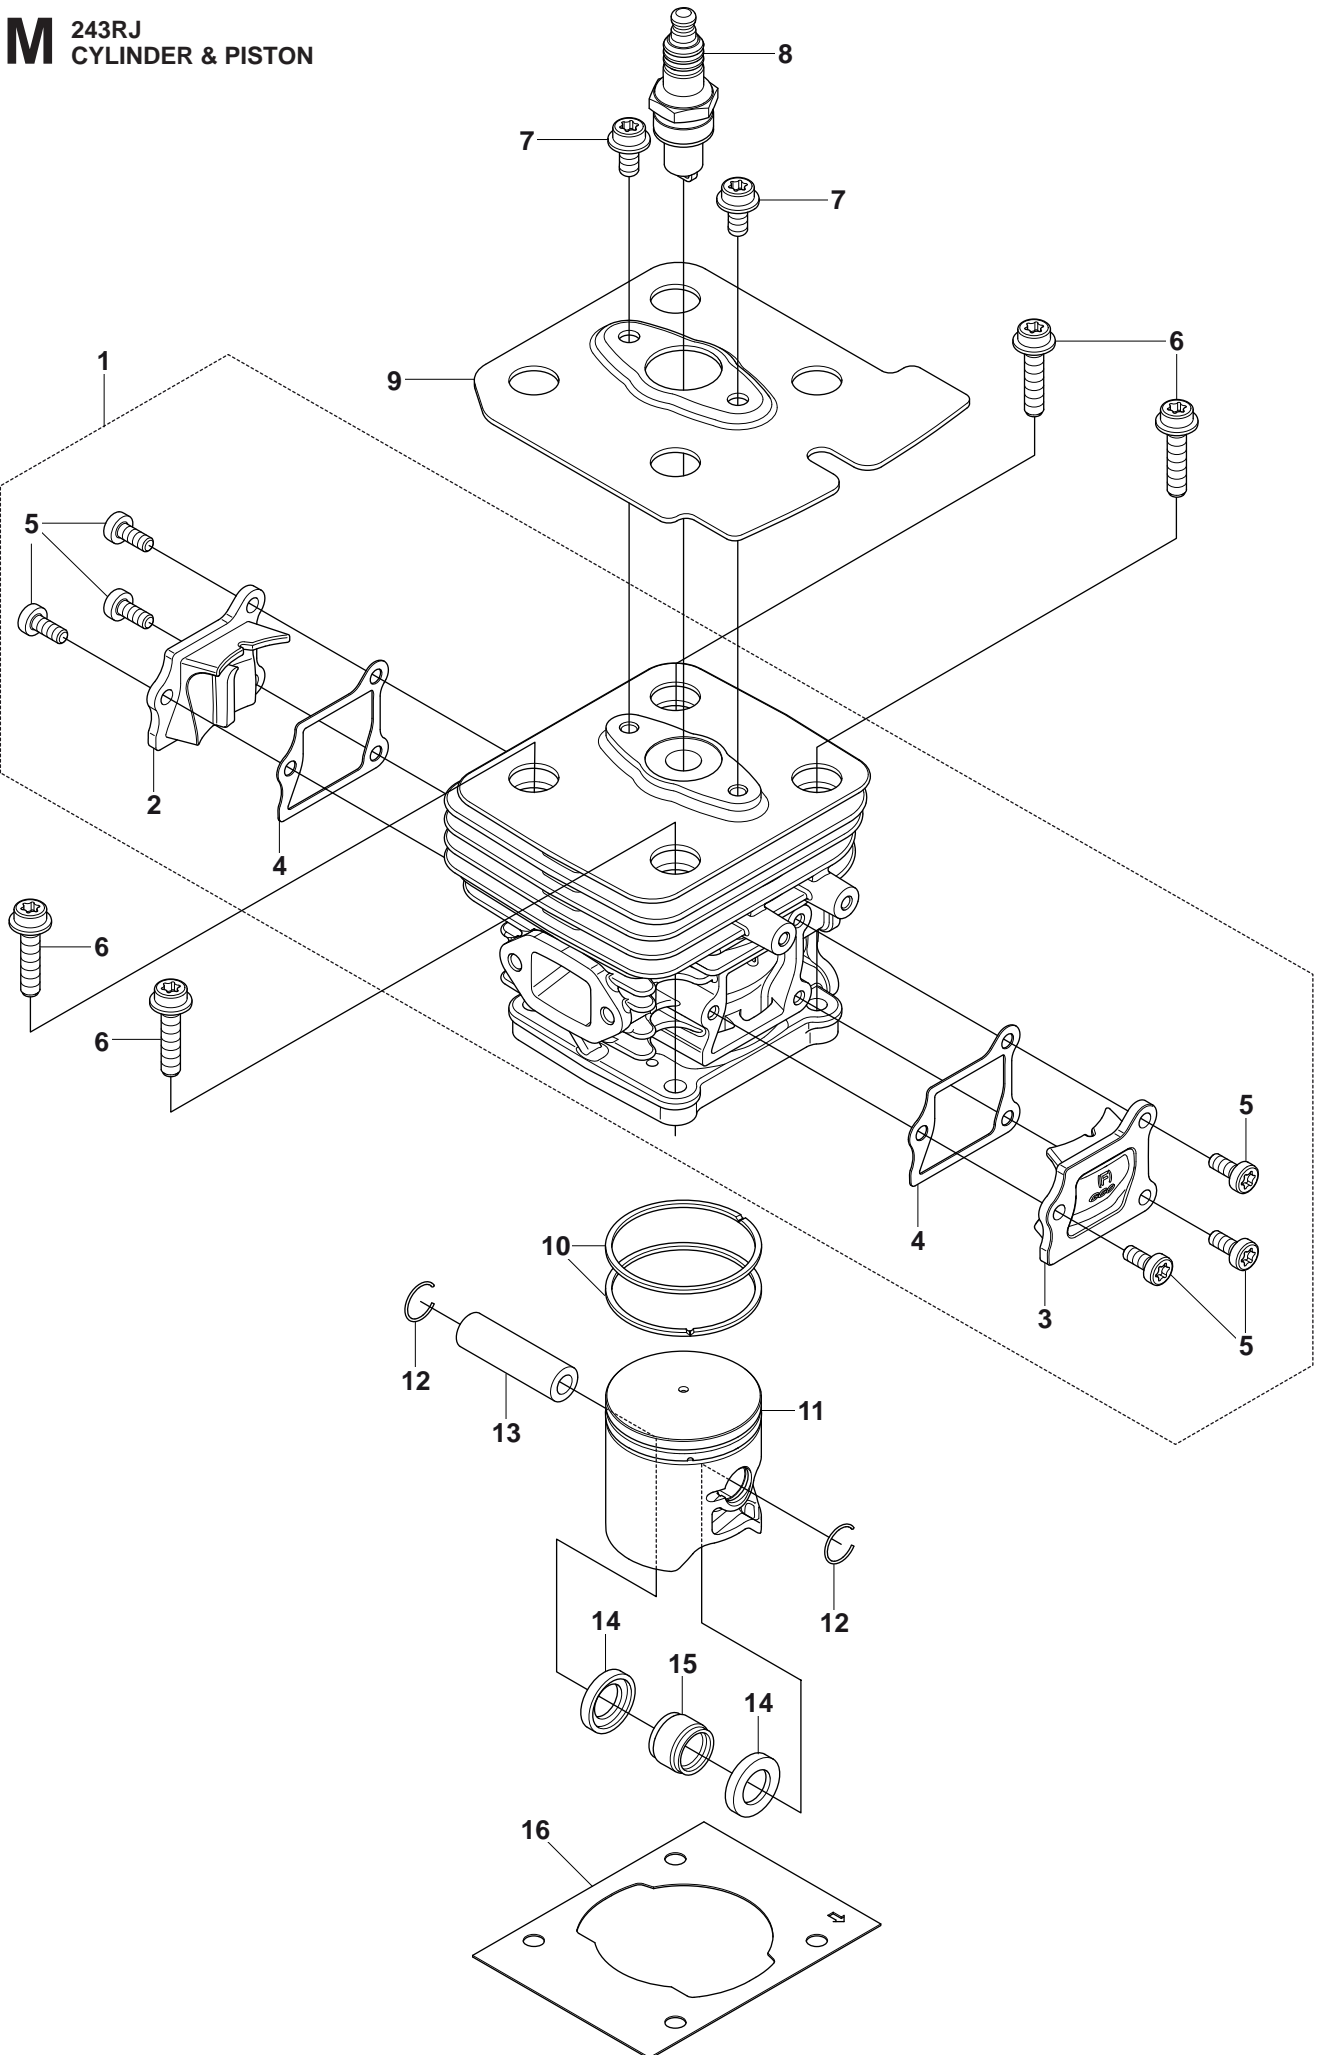

M 243RJ
CYLINDER & PISTON

Position	Article	Quantity	Notes	Kit
1	521 62 19-01	1		
2	521 62 21-01	1		1
3	521 62 22-01	1		1
4	521 62 23-01	2		1
5	521 51 56-01	6		1
6	506 61 60-01	4		
7	521 51 59-01	2		
8	506 61 51-01	1		
9	525 41 81-01	1		
10	516 80 20-01	2		
11	525 41 79-01	1		
12	516 28 30-01	2		
13	521 52 27-01	1		
14	516 96 57-01	2		
15	521 79 47-01	1		
16	521 62 20-01	1