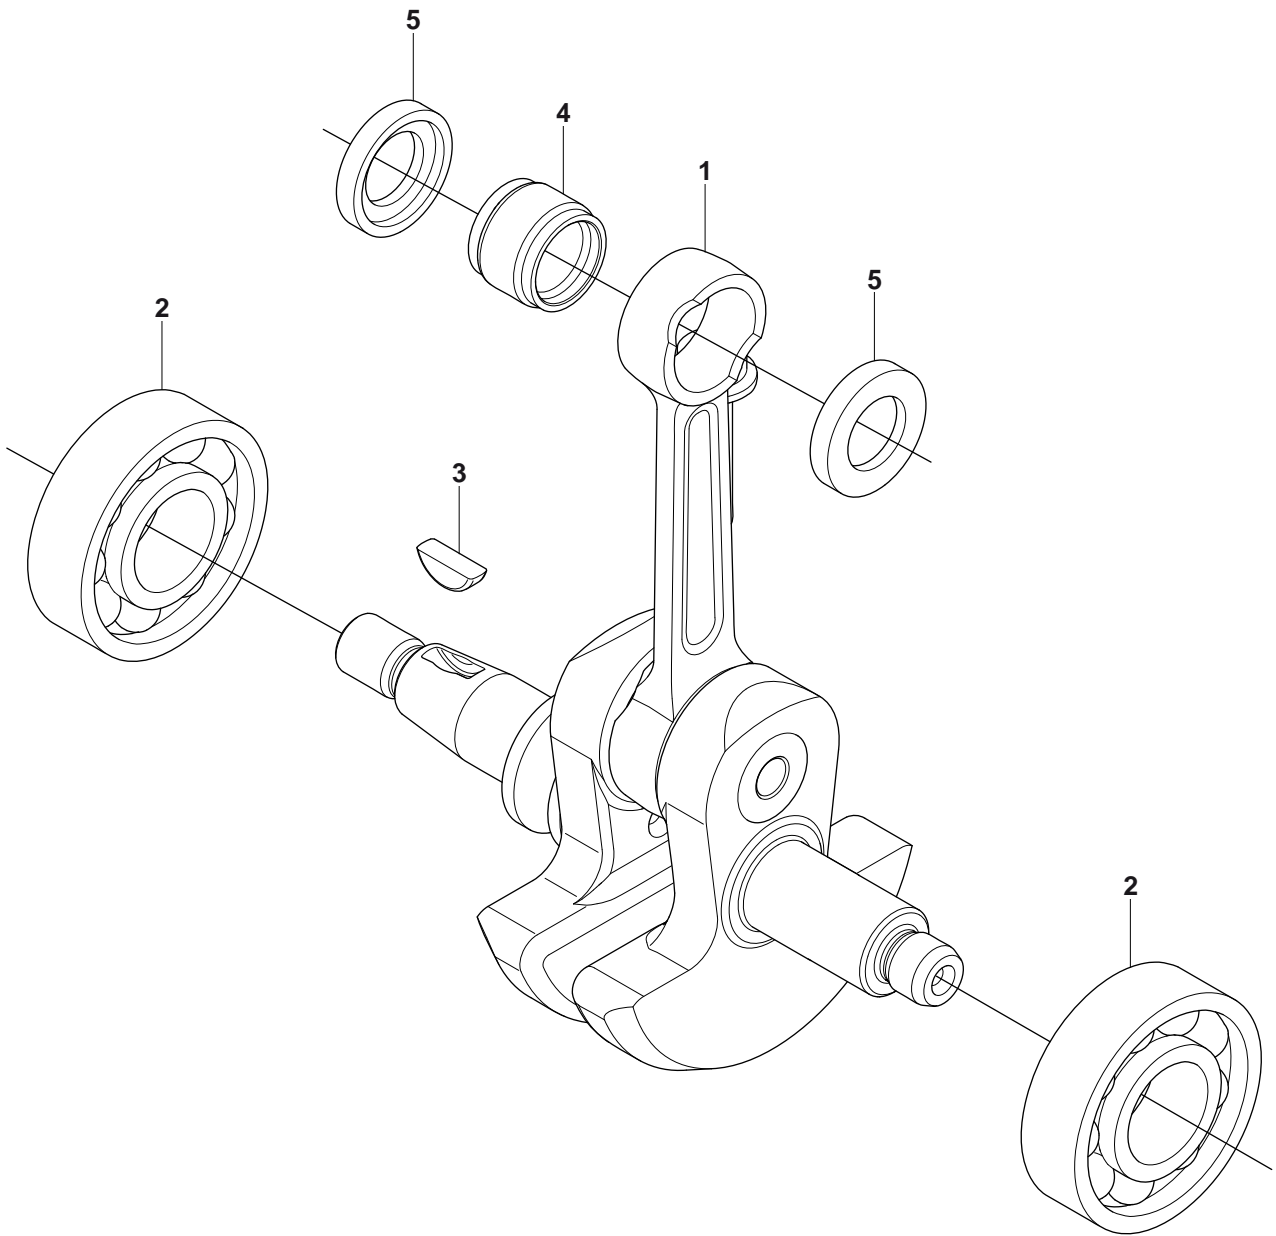

N 243RJ
CRANKSHAFT

Page N 243RJ CRANKSHAFT				
Position	Article	Quantity	Notes	Kit
1	521 62 39-01	1		
2	521 52 10-01	2		
3	506 61 07-01	1		
4	521 79 47-01	1		
5	516 96 57-01	2