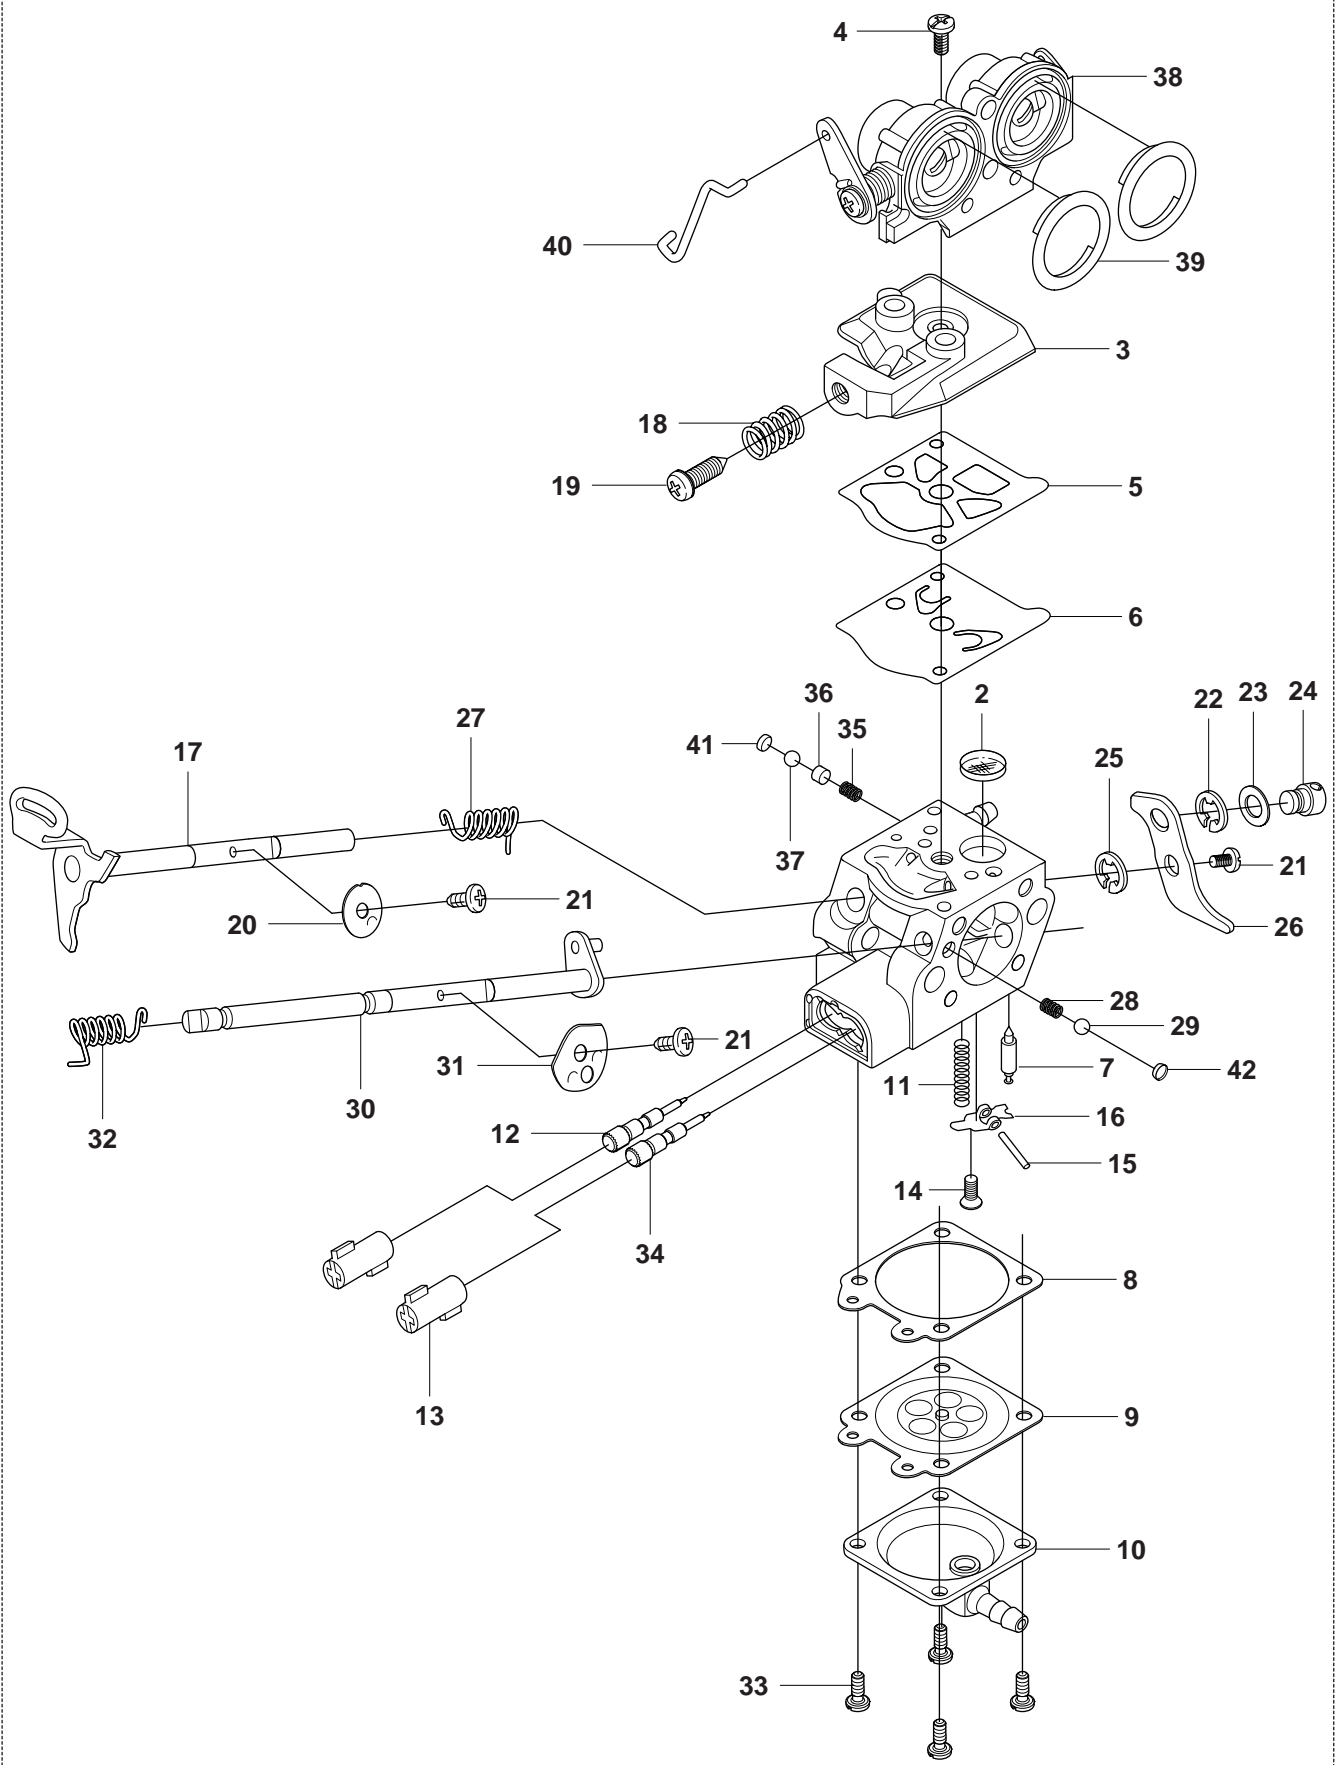

Q 243RJ
Carburettor

1

Page Q 243RJ CARBURETTOR				
Position	Article	Quantity	Notes	Kit
1	521 62 50-01	1		
2	505 05 51-01	1		1
3	521 63 98-01	1		1
4	521 64 00-01	1		1
5	505 05 54-01	1		1
6	516 22 17-01	1		1
7	505 05 56-01	1		1
8	520 97 79-01	1		1
9	505 05 64-01	1		1
10	521 63 97-01	1		1
11	505 05 57-01	1		1
12	521 58 54-01	1		1
13	521 11 69-01	2		1
14	505 05 59-01	1		1
15	505 05 58-01	1		1
16	505 05 60-01	1		1
17	521 64 04-01	1		1
18	516 27 94-01	1		1
19	516 21 38-01	1		1
20	505 05 66-01	1		1
21	505 05 67-01	3		1
22	506 61 25-01	1		1
23	516 52 42-01	1		1
24	516 52 38-01	1		1
25	505 05 65-01	1		1
26	521 64 55-01	1		1
27	505 05 68-01	1		1
28	521 06 61-01	1		1
29	521 06 55-01	1		1
30	521 64 51-01	1		1
31	521 62 47-01	1		1
32	521 06 65-01	1		1
33	505 05 78-01	4		1
34	521 64 50-01	1		1
35	505 05 79-01	1		1
36	505 05 80-01	1		1
37	516 93 60-01	1		1
38	521 62 51-01	1		1
39	525 41 93-01	2		1
40	521 62 52-01	1		1
41	516 34 29-01	1		1
42	525 55 50-01	1		1