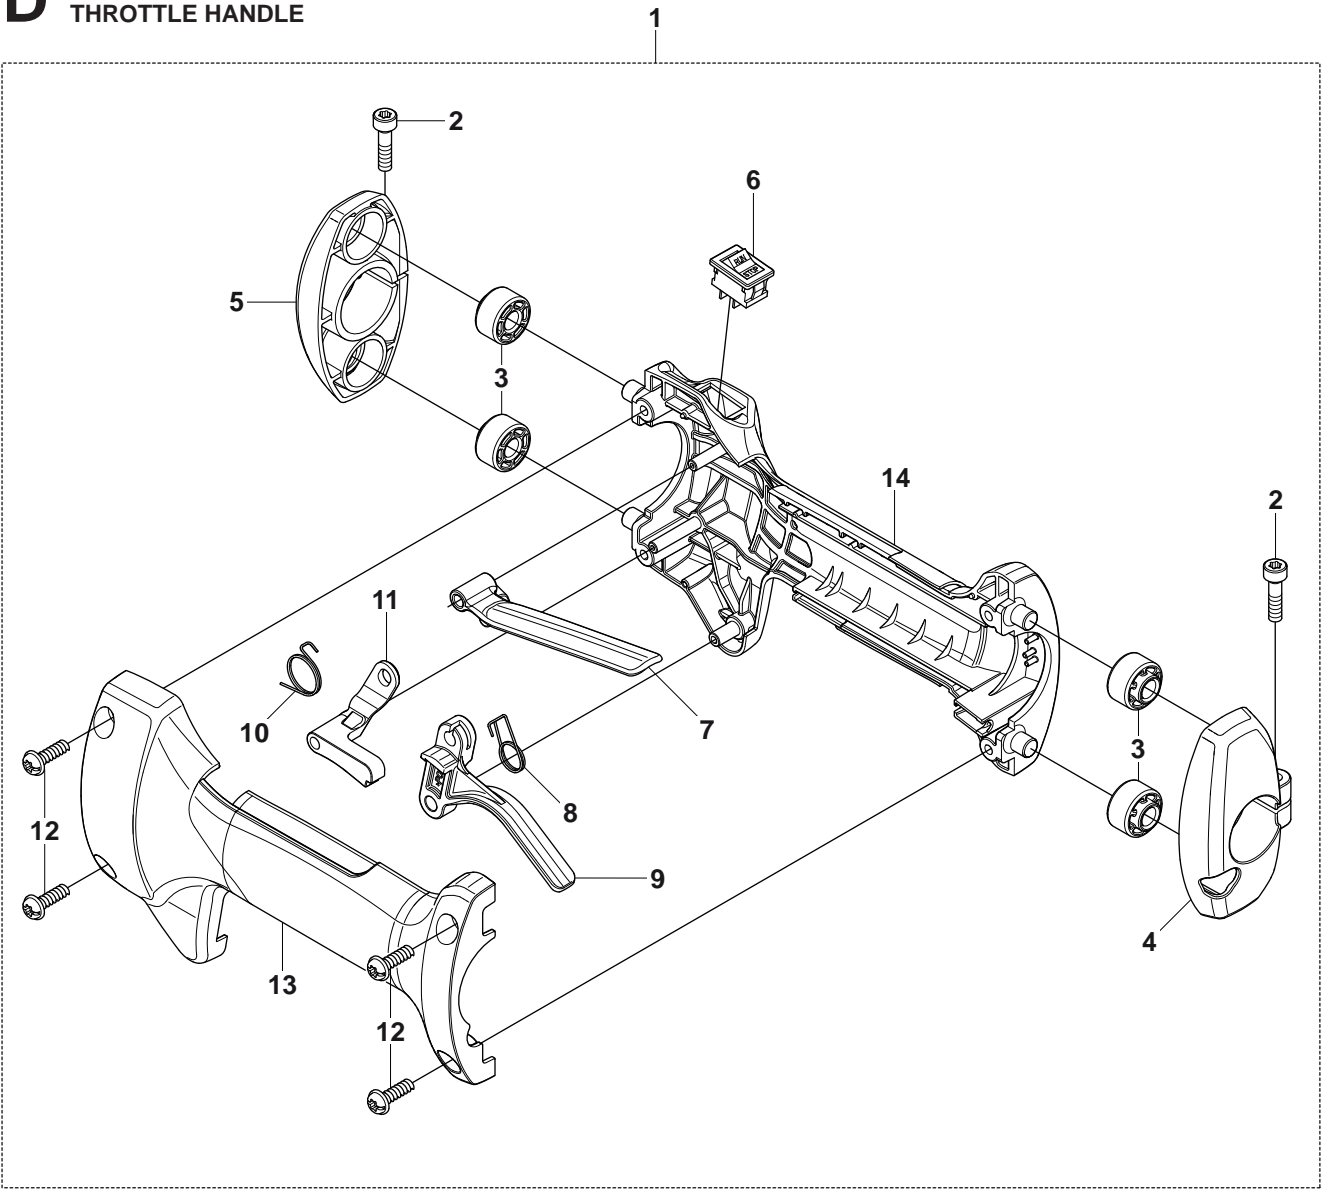

243RJ

Spare parts
Ersatzteile
Pièces détachées
Reserve onderdelen
Repuestos
Reservdelar

A 243RJ
GEAR

Page A 243RJ GEAR

Position	Article	Quantity	Notes	Kit
1	525 34 86-01	1		
2	521 74 65-01	1		
3	537 18 95-01	1		
4	510 24 10-01	1		
5	521 86 20-01	1		1
6	521 86 24-01	1		1
7	525 34 89-01	1		1
8	516 12 41-01	1		1
9	516 12 79-01	1		1
10	516 13 00-01	1		1
11	506 60 99-01	1		1
12	521 86 08-01	1		1
13	516 12 78-01	1		1
14	525 34 88-01	1		1
15	525 34 87-01	1		1
16	516 13 17-01	1		1
17	505 29 40-01	1		1
18	521 52 22-01	1		1
19	525 34 90-01	1		1
20	521 65 60-01	1		1
21	521 66 22-01	1		1
22	502 29 11-01	1		1

B 243RJ
TUBE & SHAFT

5

5

Page B 243RJ TUBE & SHAFT

Position	Article	Quantity	Notes	Kit
1	521 66 80-01	1		
2	506 61 62-01	1		1
3	525 41 85-01	1		
4	505 29 44-01	1		
5	544 33 08-01	1		

C 243RJ
HANDLEBAR

Page C 243RJ HANDLEBAR				
Position	Article	Quantity	Notes	Kit
1	544 10 10-02	1		
2	544 10 11-01	1		
3	502 19 71-01	1		
4	725 23 78-51	1		
5	503 99 78-01	1		
6	521 51 79-01	3		

D 243RJ
THROTTLE HANDLE

Page D 243RJ THROTTLE HANDLE

Position	Article	Quantity	Notes	Kit
1	525 31 44-01	1		
2	506 61 62-01	2		1
3	521 66 77-01	4		1
4	525 41 86-01	1		1
5	525 41 87-01	1		1
6	521 85 16-01	1		1
7	521 66 73-01	1		1
8	521 66 72-01	1		1
9	521 66 70-01	1		1
10	521 66 75-01	1		1
11	521 66 76-01	1		1
12	521 51 79-01	4		1
13	521 66 66-01	1		1
14	521 66 62-01	1		1
15	525 41 89-01	1		
16	525 41 88-01	1		
17	521 52 44-01	1		

E 243RJ
CLUTCH

Page E 243RJ CLUTCH

Position	Article	Quantity	Notes	Kit
1	525 41 84-01	1		
2	516 12 64-01	1		1
3	521 66 50-01	1		1
4	521 66 52-01	1		1
5	521 66 51-01	1		1
6	521 66 49-01	1		1
7	516 12 42-01	1		1
8	516 13 17-01	1		1
9	505 29 40-01	1		1
10	505 29 38-01	1		1
11	506 61 61-01	1		1
12	521 86 23-01	1		1
13	521 34 79-01	4		
14	525 41 80-01	1		
15	505 29 78-01	2		
16	505 29 81-01	2		
17	521 63 64-01	1		
18	505 29 80-01	2		
19	521 51 79-01	4		
20	510 17 31-01	1		
21	525 41 91-01	4		