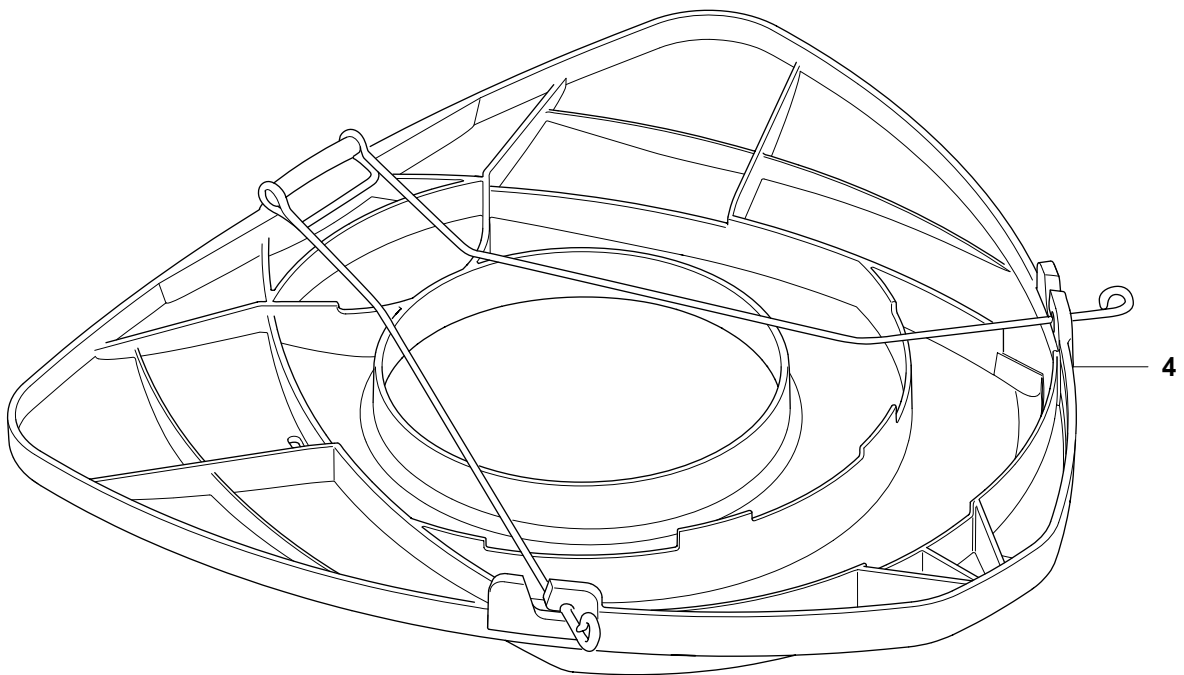

S 243RJ
ACCESSORIES

Page S   243RJ   ACCESSORIES

Position	Article	Quantity	Notes	Kit
1	506 68 61-01	1		
2	505 31 20-01	1		
3	516 15 38-01	1		
4	544 35 91-01	1		
5	516 01 45-01	1		
6	531 00 92-48	1		
7	503 97 64-01	1		
8	501 19 22-01	1		
9	537 21 63-01	1		
10	502 02 28-02	1		9
11	503 73 40-01	1		9
12	503 73 41-02	1		9