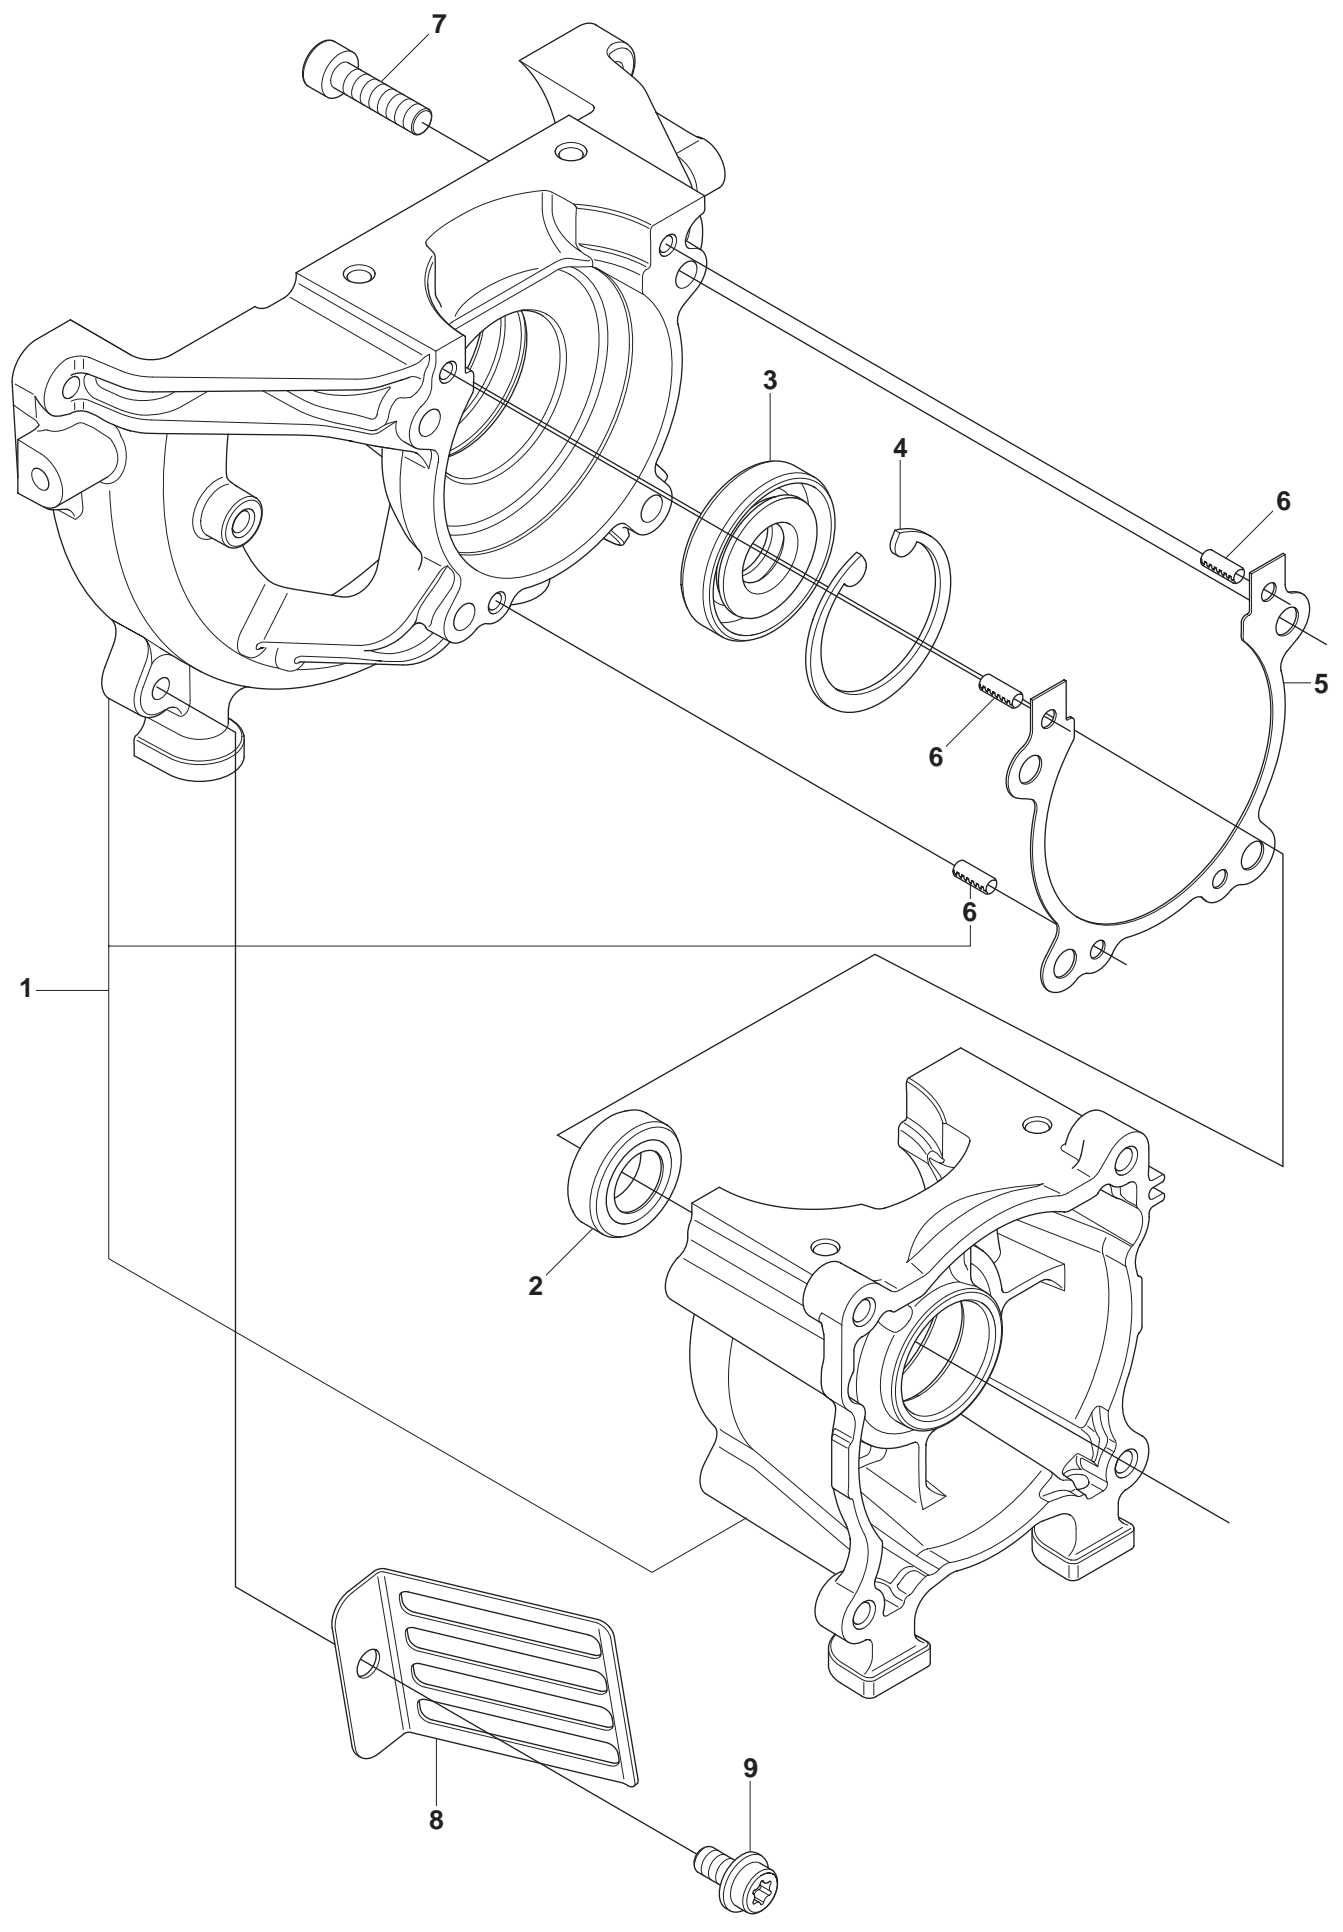

P 243RJ
CRANKCASE

Page P 243RJ CRANKCASE				
Position	Article	Quantity	Notes	Kit
1	521 62 35-01	1		
2	506 61 57-01	1		
3	505 29 67-01	1		
4	516 12 58-01	1		
5	521 62 36-01	1		
6	505 29 61-01	3		1
7	506 61 62-01	4		
8	521 35 75-01	1		
9	521 51 59-01	1