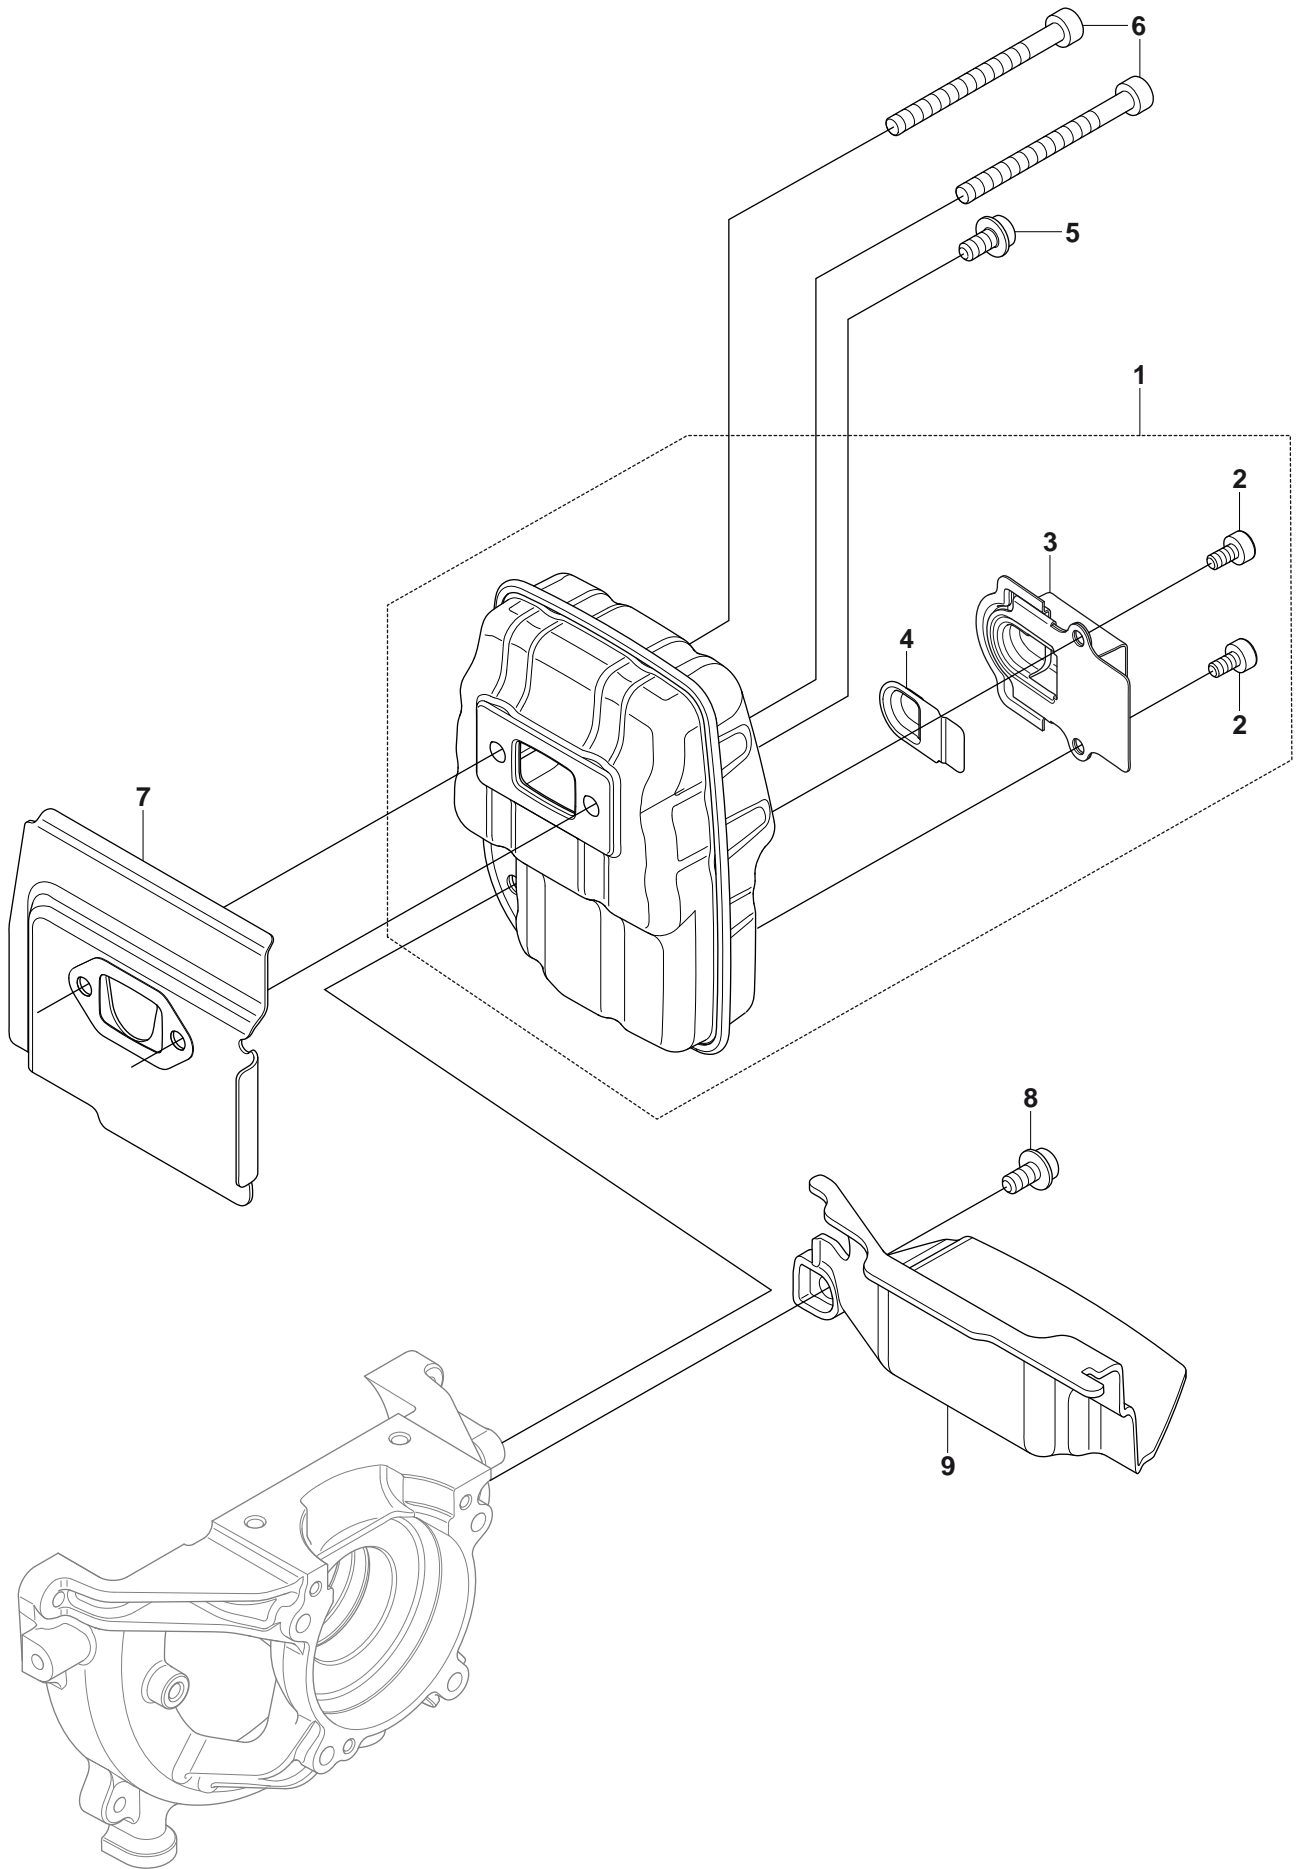

H 243RJ
MUFFLER

Page H 243RJ MUFFLER				
Position	Article	Quantity	Notes	Kit
1	521 62 29-01	1		
2	521 86 08-01	2		1
3	521 62 34-01	1		1
4	521 62 30-01	1		1
5	521 51 59-01	1		
6	521 34 76-01	2		
7	521 62 32-01	1		
8	521 51 59-01	1		
9	521 62 33-01	1