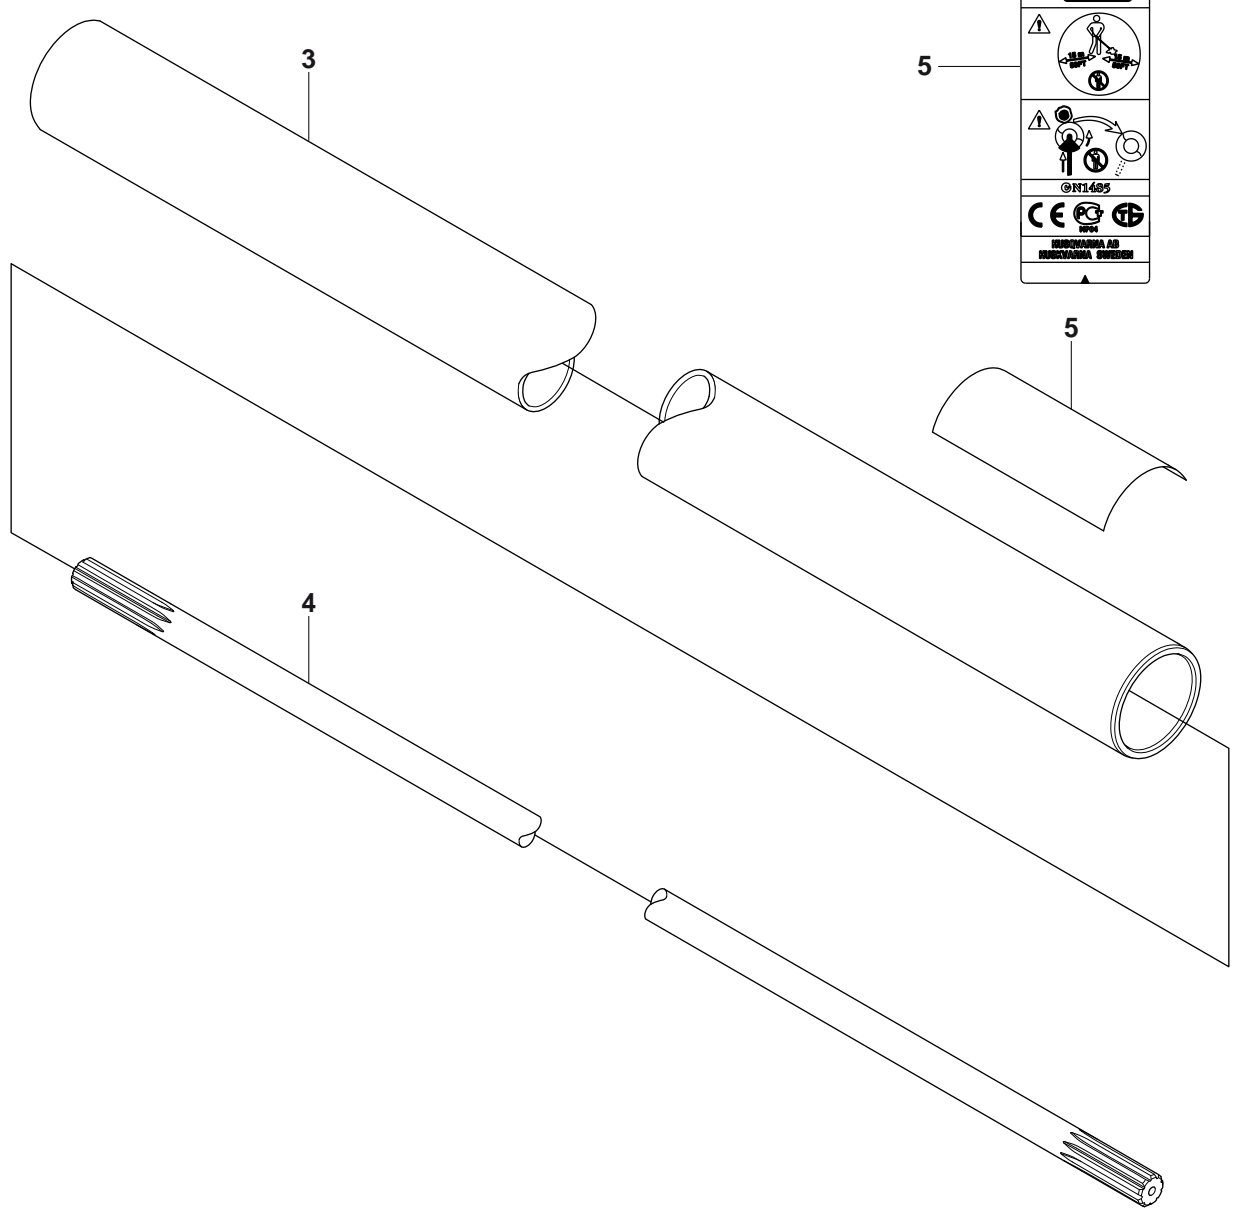

243RJ

Spare parts
Ersatzteile
Pièces détachées
Reserve onderdelen
Repuestos
Reservdelar

A 243RJ
GEAR

Page A 243RJ GEAR

Position	Article	Quantity	Notes	Kit
1	525 34 86-01	1		
2	521 74 65-01	1		
3	537 18 95-01	1		
4	510 24 10-01	1		
5	521 86 20-01	1		1
6	521 86 24-01	1		1
7	525 34 89-01	1		1
8	516 12 41-01	1		1
9	516 12 79-01	1		1
10	516 13 00-01	1		1
11	506 60 99-01	1		1
12	521 86 08-01	1		1
13	516 12 78-01	1		1
14	525 34 88-01	1		1
15	525 34 87-01	1		1
16	516 13 17-01	1		1
17	505 29 40-01	1		1
18	521 52 22-01	1		1
19	525 34 90-01	1		1
20	521 65 60-01	1		1
21	521 66 22-01	1		1
22	502 29 11-01	1		1

B 243RJ
TUBE & SHAFT

5

5

Page B 243RJ TUBE & SHAFT

Position	Article	Quantity	Notes	Kit
1	521 66 80-01	1		
2	506 61 62-01	1		1
3	525 41 85-01	1		
4	505 29 44-01	1		
5	544 33 08-01	1		

C 243RJ
HANDLEBAR

Page C 243RJ HANDLEBAR				
Position	Article	Quantity	Notes	Kit
1	544 10 10-02	1		
2	544 10 11-01	1		
3	502 19 71-01	1		
4	725 23 78-51	1		
5	503 99 78-01	1		
6	521 51 79-01	3		

D 243RJ
THROTTLE HANDLE

Page D 243RJ THROTTLE HANDLE

Position	Article	Quantity	Notes	Kit
1	525 31 44-01	1		
2	506 61 62-01	2		1
3	521 66 77-01	4		1
4	525 41 86-01	1		1
5	525 41 87-01	1		1
6	521 85 16-01	1		1
7	521 66 73-01	1		1
8	521 66 72-01	1		1
9	521 66 70-01	1		1
10	521 66 75-01	1		1
11	521 66 76-01	1		1
12	521 51 79-01	4		1
13	521 66 66-01	1		1
14	521 66 62-01	1		1
15	525 41 89-01	1		
16	525 41 88-01	1		
17	521 52 44-01	1		

E 243RJ
CLUTCH

Page E 243RJ CLUTCH

Position	Article	Quantity	Notes	Kit
1	525 41 84-01	1		
2	516 12 64-01	1		1
3	521 66 50-01	1		1
4	521 66 52-01	1		1
5	521 66 51-01	1		1
6	521 66 49-01	1		1
7	516 12 42-01	1		1
8	516 13 17-01	1		1
9	505 29 40-01	1		1
10	505 29 38-01	1		1
11	506 61 61-01	1		1
12	521 86 23-01	1		1
13	521 34 79-01	4		
14	525 41 80-01	1		
15	505 29 78-01	2		
16	505 29 81-01	2		
17	521 63 64-01	1		
18	505 29 80-01	2		
19	521 51 79-01	4		
20	510 17 31-01	1		
21	525 41 91-01	4		