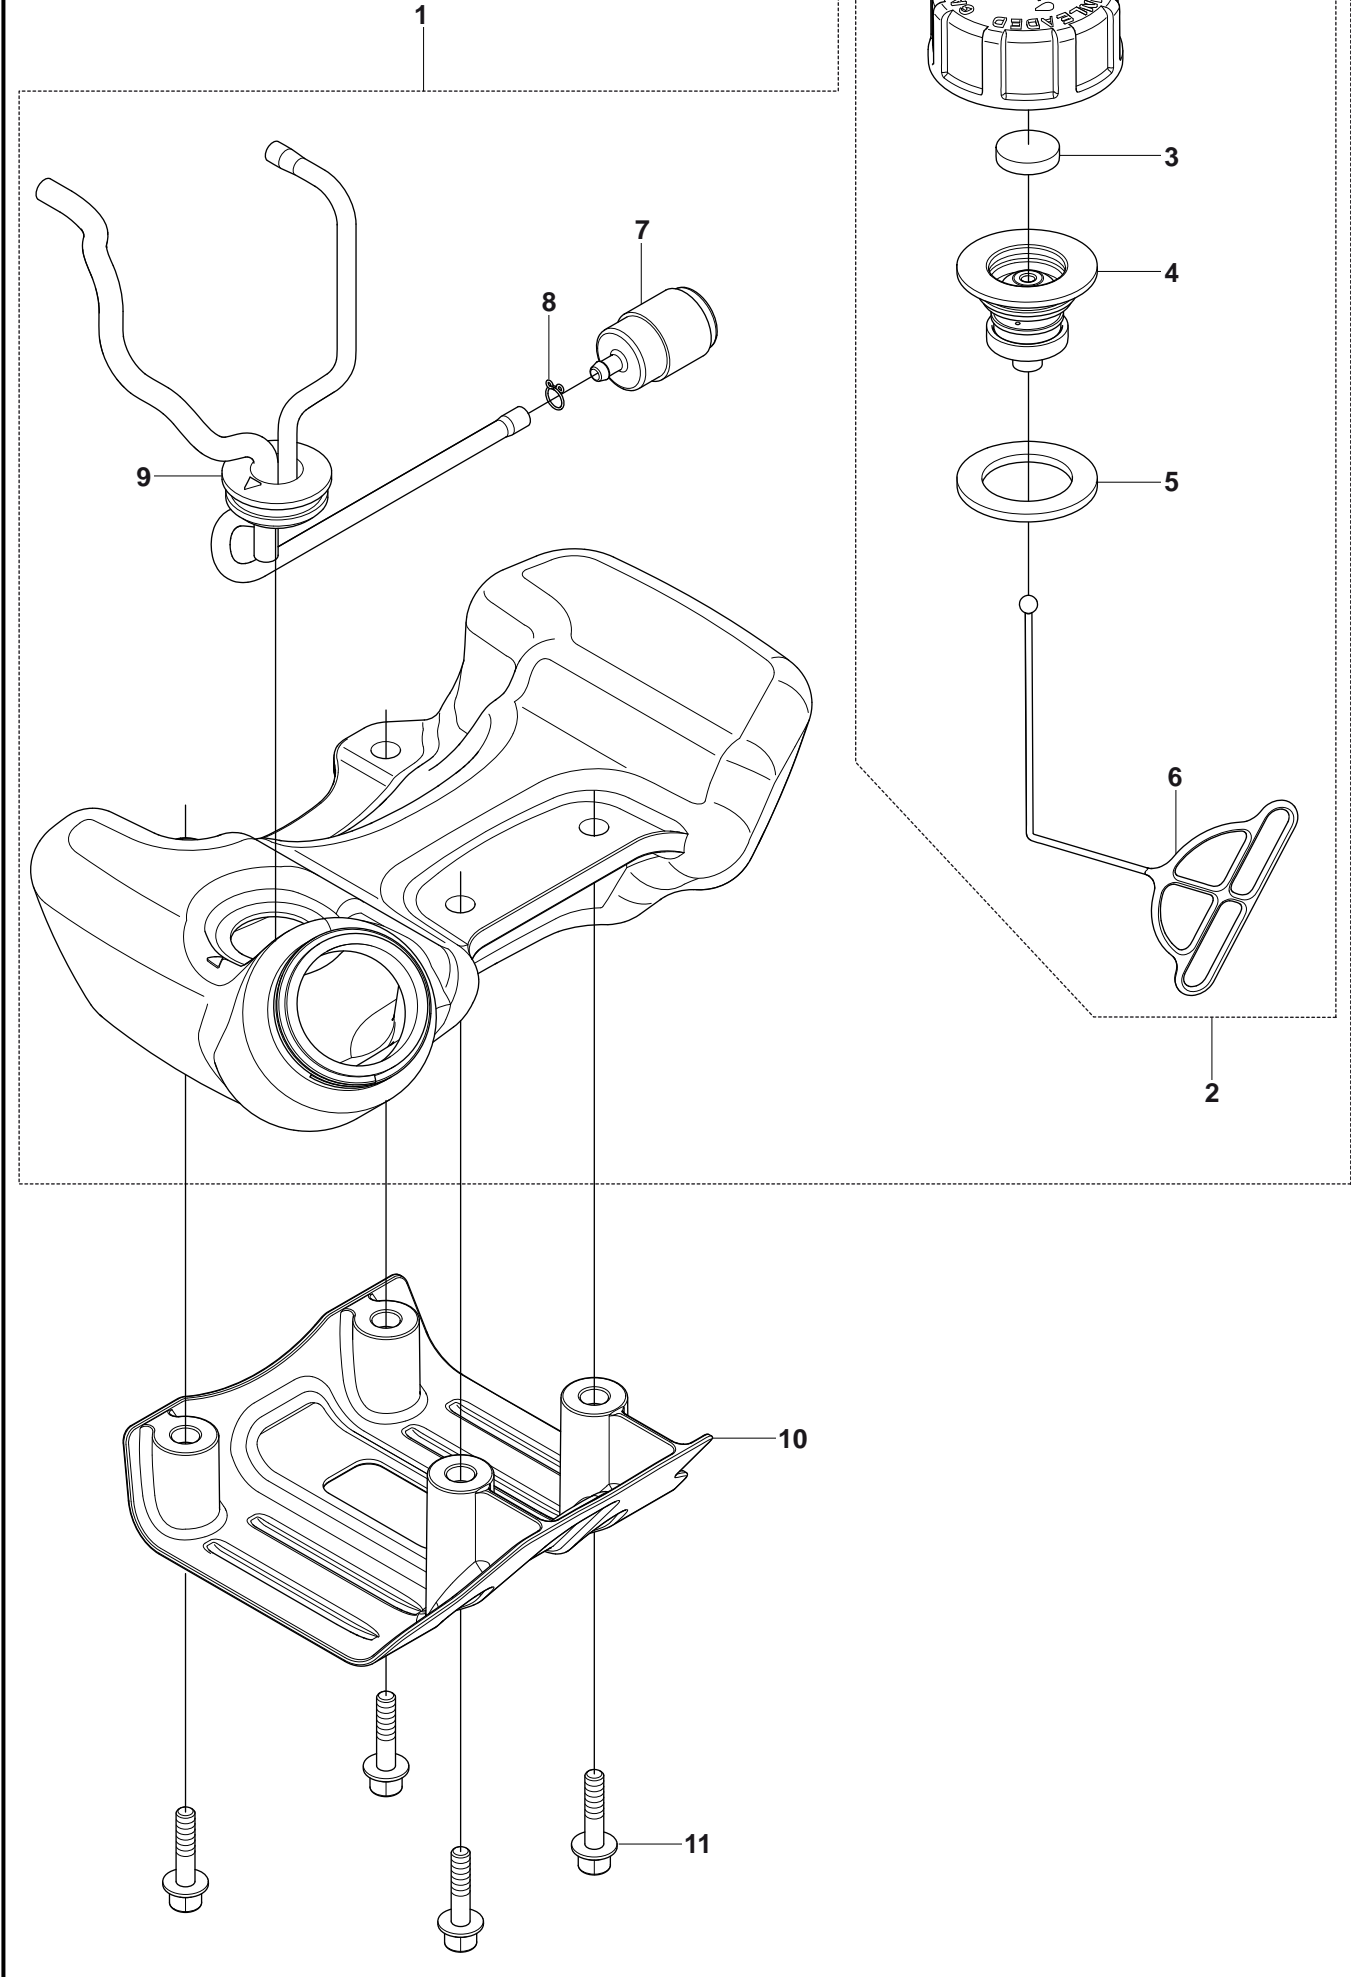

K 243RJ
TANK

Page K 243RJ TANK				
Position	Article	Quantity	Notes	Kit
1	521 62 59-01	1		
2	521 67 24-01	1		1
3	506 61 72-01	1		1,2
4	506 61 54-01	1		1,2
5	506 61 53-01	1		1,2
6	521 67 25-01	1		1,2
7	506 61 46-01	1		1
8	506 61 13-01	1		1
9	521 62 60-01	1		1
10	510 17 30-01	1		
11	521 51 69-01	4