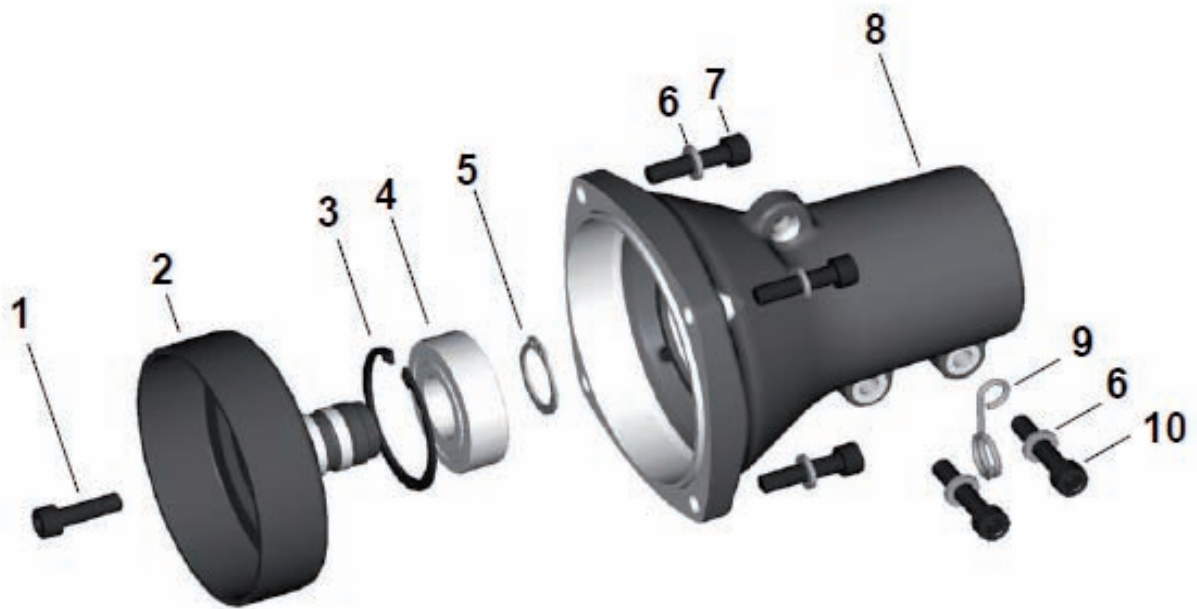

34303

Spare parts

Ersatzteile

Pièces détachées

Reserve onderdelen

Repuestos

Reservdelar

Position	Article	Quantity	Notes	Kit
1	8097001	1		
2	1020-02-00-011	1		
3	8000-83-00-004	1		
4	8000-81-00-007	1		
5	8000-83-00-002	1		
6	8000-80-07-007	6		
7	8098118	4		
8	1202-02-08-001	1		
9	1040-01-05-001	1		
10	8000-80-06-016	2		

B 34303
TRANSMISSION SET

Position	Article	Quantity	Notes	Kit
1	1021-05-06-001	1		
2	1021-03-06-011	1		
3	1021-07-06-004	1		
4	1020-07-02-022	1		

C 343O3
CONICAL PINION SET

Position	Article	Quantity	Notes	Kit
1	1020-03-02-010	1		7
2	8000-82-02-002	1		7
3	8395002	1		7
4	8000-81-02-002	1		7
5	1021-03-07-002	1		7
6	8000-81-02-004	1		7
7	1021-03-06-004	1		
8	8000-80-05-036	8		
9	1021-03-06-003	1		
10	8000-82-03-010	1		