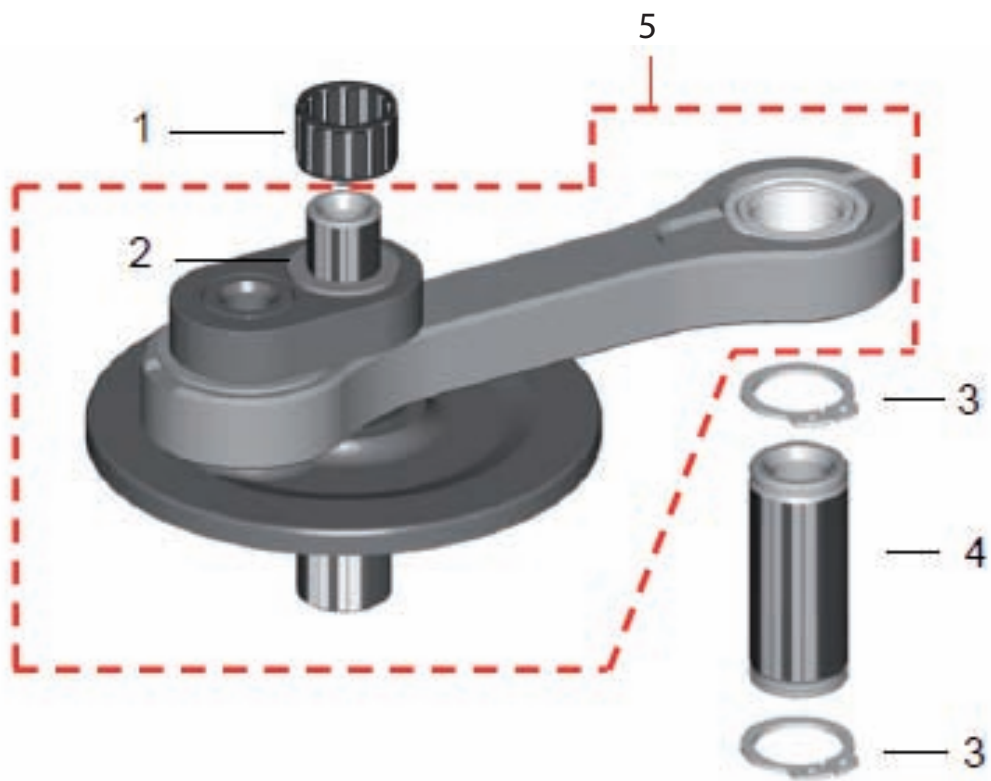

B 34303
TRANSMISSION SET

Position	Article	Quantity	Notes	Kit
1	1021-05-06-001	1		
2	1021-03-06-011	1		
3	1021-07-06-004	1		
4	1020-07-02-022	1		

C 343O3
CONICAL PINION SET

Position	Article	Quantity	Notes	Kit
1	1020-03-02-010	1		7
2	8000-82-02-002	1		7
3	8395002	1		7
4	8000-81-02-002	1		7
5	1021-03-07-002	1		7
6	8000-81-02-004	1		7
7	1021-03-06-004	1		
8	8000-80-05-036	8		
9	1021-03-06-003	1		
10	8000-82-03-010	1		

D 34303
CRANK CASE

Position	Article	Quantity	Notes	Kit
1	8000-80-03-001	10		
2	8000-80-03-003	1		9
3	8097151	1		9
5	8000-80-04-009	2		10
6	4500-05-05-001	1		10
7	8000-80-04-024	1		10
9	1202-03-08-100	1		
10	1202-03-08-101	1		

E 34303
CRANK NECK SET

Position	Article	Quantity	Notes	Kit
1	8000-81-06-005	1		
2	8000-81-03-003	2		
3	8000-81-06-006	3		
4	8000-82-06-002	1		
5	1021-03-06-016	1		
6	1021-03-06-007	1		
7	8000-82-06-003	1		
8	8000-83-06-001	1		
9	8099002	7		

F 34303
CRANK SET

Position	Article	Quantity	Notes	Kit
1	8000-81-07-012	1		
2	8095180	1		
3	8395002	2		
4	1040-04-05-008	1		
5	1021-04-07-000	1		

G 34303
ROD ROTATORY SET

Position	Article	Quantity	Notes	Kit
1	1040-11-05-005	1		6
2	8000-81-04-014	4		6
3	8000-81-04-001	2		6
4	1040-11-05-003	1		6
5	1040-11-05-002	1		6
6	1040-11-05-000	1		