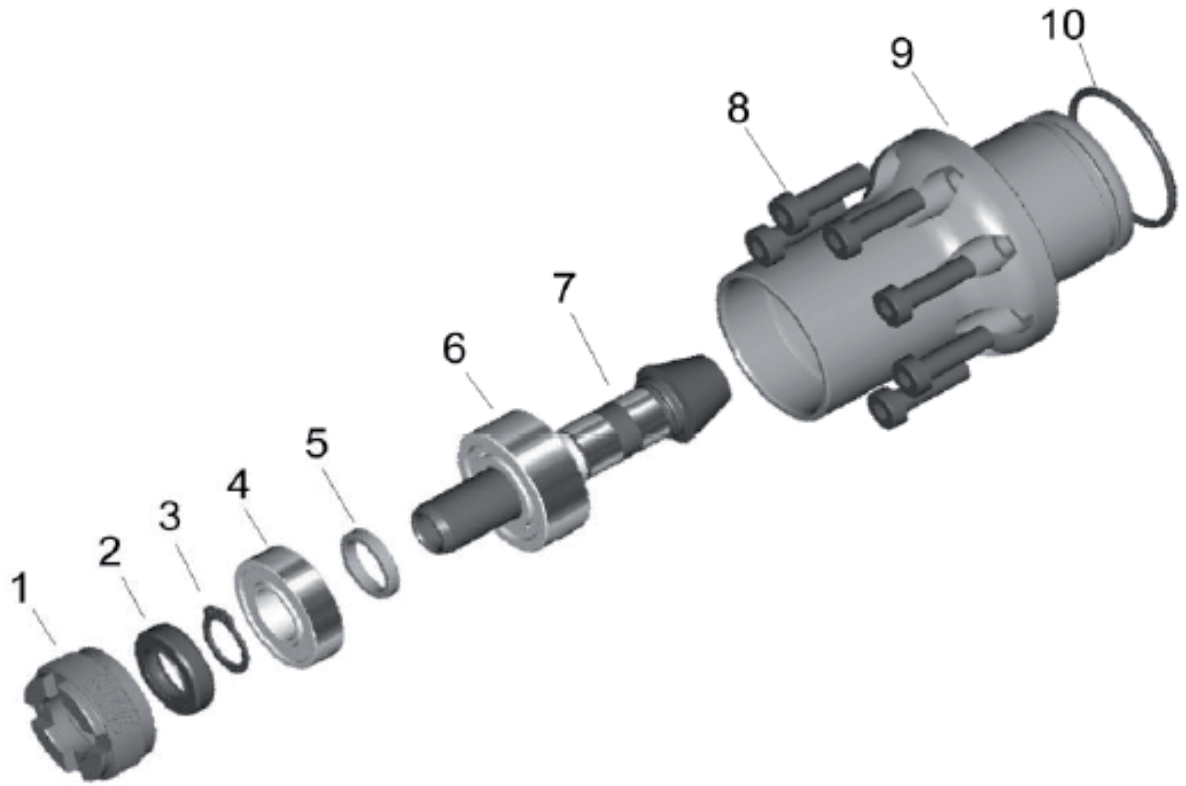

34303

Spare parts

Ersatzteile

Pièces détachées

Reserve onderdelen

Repuestos

Reservdelar

Position	Article	Quantity	Notes	Kit
1	8097001	1		
2	1020-02-00-011	1		
3	8000-83-00-004	1		
4	8000-81-00-007	1		
5	8000-83-00-002	1		
6	8000-80-07-007	6		
7	8098118	4		
8	1202-02-08-001	1		
9	1040-01-05-001	1		
10	8000-80-06-016	2		

B 34303
TRANSMISSION SET

Position	Article	Quantity	Notes	Kit
1	1021-05-06-001	1		
2	1021-03-06-011	1		
3	1021-07-06-004	1		
4	1020-07-02-022	1		

C 343O3
CONICAL PINION SET

Position	Article	Quantity	Notes	Kit
1	1020-03-02-010	1		7
2	8000-82-02-002	1		7
3	8395002	1		7
4	8000-81-02-002	1		7
5	1021-03-07-002	1		7
6	8000-81-02-004	1		7
7	1021-03-06-004	1		
8	8000-80-05-036	8		
9	1021-03-06-003	1		
10	8000-82-03-010	1		

E 34303
CRANK NECK SET

Position	Article	Quantity	Notes	Kit
1	8000-81-06-005	1		
2	8000-81-03-003	2		
3	8000-81-06-006	3		
4	8000-82-06-002	1		
5	1021-03-06-016	1		
6	1021-03-06-007	1		
7	8000-82-06-003	1		
8	8000-83-06-001	1		
9	8099002	7		

F 34303
CRANK SET

Position	Article	Quantity	Notes	Kit
1	8000-81-07-012	1		
2	8095180	1		
3	8395002	2		
4	1040-04-05-008	1		
5	1021-04-07-000	1		

G 34303
ROD ROTATORY SET

Position	Article	Quantity	Notes	Kit
1	1040-11-05-005	1		6
2	8000-81-04-014	4		6
3	8000-81-04-001	2		6
4	1040-11-05-003	1		6
5	1040-11-05-002	1		6
6	1040-11-05-000	1		