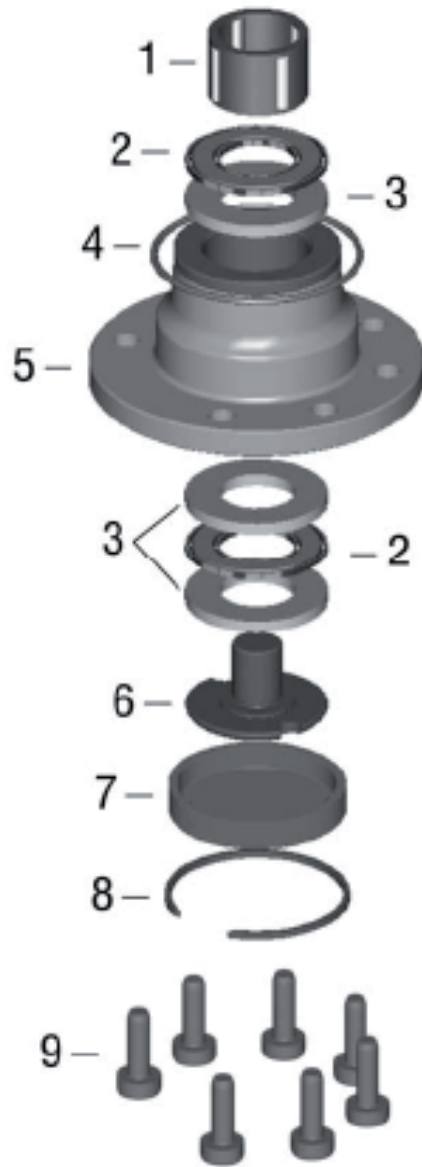

34303

Spare parts

Ersatzteile

Pièces détachées

Reserve onderdelen

Repuestos

Reservdelar

Position	Article	Quantity	Notes	Kit
1	8097001	1		
2	1020-02-00-011	1		
3	8000-83-00-004	1		
4	8000-81-00-007	1		
5	8000-83-00-002	1		
6	8000-80-07-007	6		
7	8098118	4		
8	1202-02-08-001	1		
9	1040-01-05-001	1		
10	8000-80-06-016	2		

B 34303
TRANSMISSION SET

Position	Article	Quantity	Notes	Kit
1	1021-05-06-001	1		
2	1021-03-06-011	1		
3	1021-07-06-004	1		
4	1020-07-02-022	1		

C 343O3
CONICAL PINION SET

Position	Article	Quantity	Notes	Kit
1	1020-03-02-010	1		7
2	8000-82-02-002	1		7
3	8395002	1		7
4	8000-81-02-002	1		7
5	1021-03-07-002	1		7
6	8000-81-02-004	1		7
7	1021-03-06-004	1		
8	8000-80-05-036	8		
9	1021-03-06-003	1		
10	8000-82-03-010	1		

D 34303
CRANK CASE

Position	Article	Quantity	Notes	Kit
1	8000-80-03-001	10		
2	8000-80-03-003	1		9
3	8097151	1		9
5	8000-80-04-009	2		10
6	4500-05-05-001	1		10
7	8000-80-04-024	1		10
9	1202-03-08-100	1		
10	1202-03-08-101	1		

E 34303
CRANK NECK SET

Position	Article	Quantity	Notes	Kit
1	8000-81-06-005	1		
2	8000-81-03-003	2		
3	8000-81-06-006	3		
4	8000-82-06-002	1		
5	1021-03-06-016	1		
6	1021-03-06-007	1		
7	8000-82-06-003	1		
8	8000-83-06-001	1		
9	8099002	7		