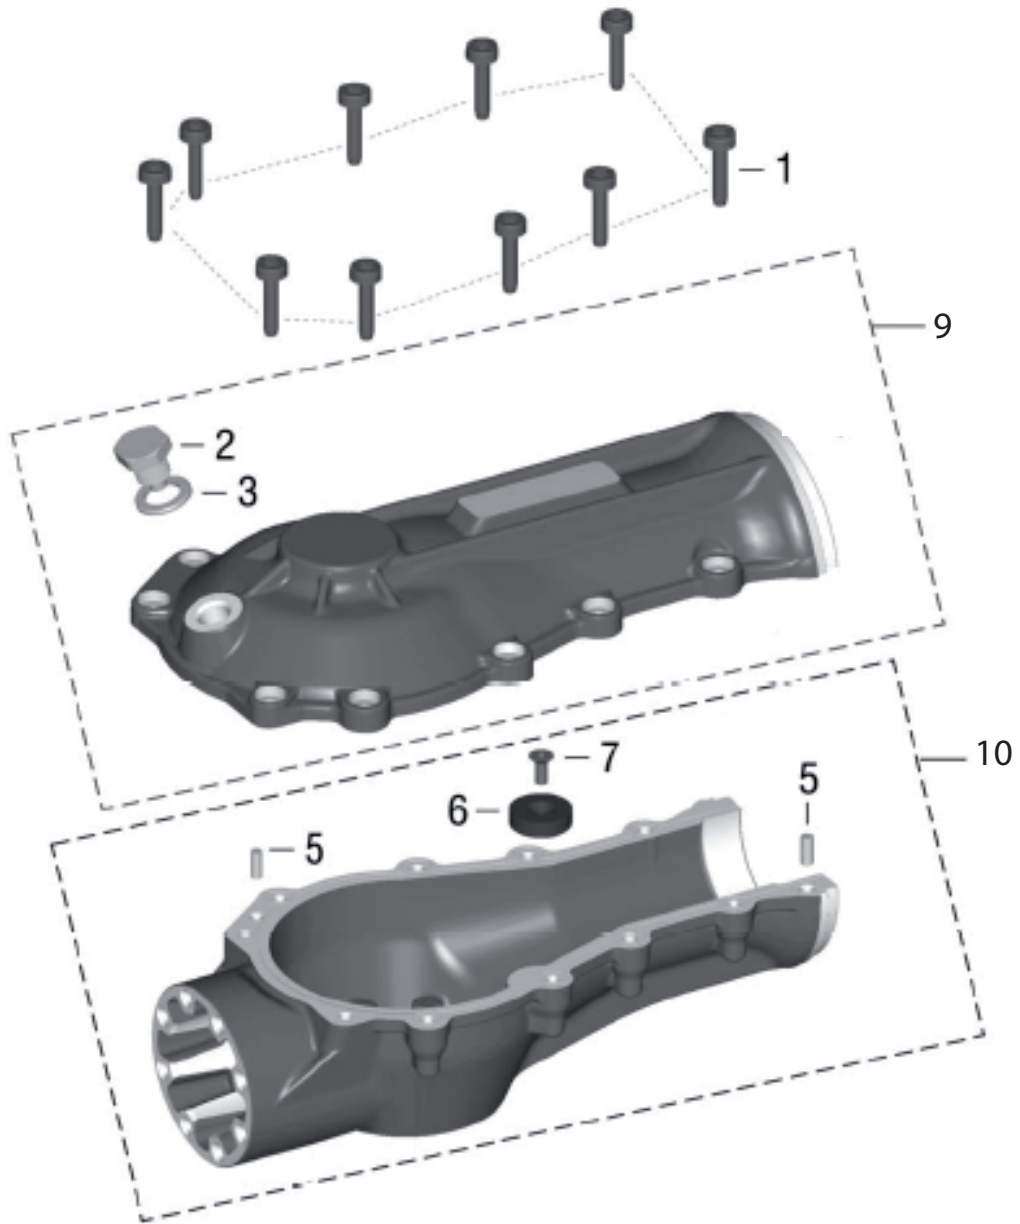

B 34303
TRANSMISSION SET

Position	Article	Quantity	Notes	Kit
1	1021-05-06-001	1		
2	1021-03-06-011	1		
3	1021-07-06-004	1		
4	1020-07-02-022	1		

C 343O3
CONICAL PINION SET

Position	Article	Quantity	Notes	Kit
1	1020-03-02-010	1		7
2	8000-82-02-002	1		7
3	8395002	1		7
4	8000-81-02-002	1		7
5	1021-03-07-002	1		7
6	8000-81-02-004	1		7
7	1021-03-06-004	1		
8	8000-80-05-036	8		
9	1021-03-06-003	1		
10	8000-82-03-010	1		

D 34303
CRANK CASE

Position	Article	Quantity	Notes	Kit
1	8000-80-03-001	10		
2	8000-80-03-003	1		9
3	8097151	1		9
5	8000-80-04-009	2		10
6	4500-05-05-001	1		10
7	8000-80-04-024	1		10
9	1202-03-08-100	1		
10	1202-03-08-101	1		

E 34303
CRANK NECK SET

Position	Article	Quantity	Notes	Kit
1	8000-81-06-005	1		
2	8000-81-03-003	2		
3	8000-81-06-006	3		
4	8000-82-06-002	1		
5	1021-03-06-016	1		
6	1021-03-06-007	1		
7	8000-82-06-003	1		
8	8000-83-06-001	1		
9	8099002	7		

F 34303
CRANK SET

Position	Article	Quantity	Notes	Kit
1	8000-81-07-012	1		
2	8095180	1		
3	8395002	2		
4	1040-04-05-008	1		
5	1021-04-07-000	1		

G 34303
ROD ROTATORY SET

Position	Article	Quantity	Notes	Kit
1	1040-11-05-005	1		6
2	8000-81-04-014	4		6
3	8000-81-04-001	2		6
4	1040-11-05-003	1		6
5	1040-11-05-002	1		6
6	1040-11-05-000	1		