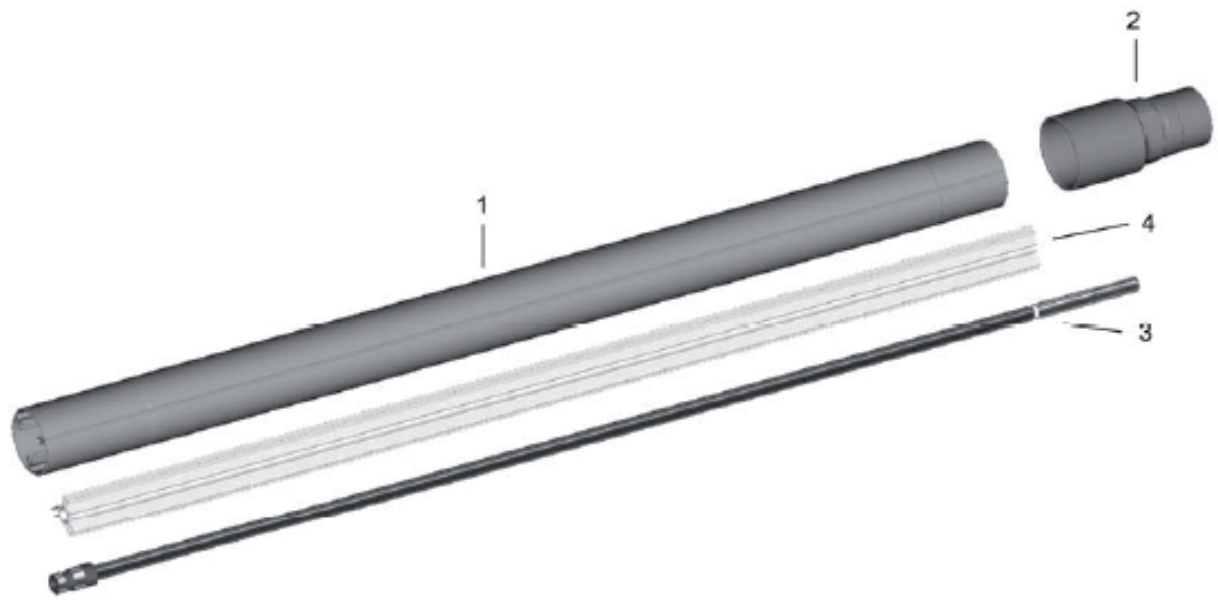

B 34303
TRANSMISSION SET

Position	Article	Quantity	Notes	Kit
1	1021-05-06-001	1		
2	1021-03-06-011	1		
3	1021-07-06-004	1		
4	1020-07-02-022	1		

C 343O3
CONICAL PINION SET

Position	Article	Quantity	Notes	Kit
1	1020-03-02-010	1		7
2	8000-82-02-002	1		7
3	8395002	1		7
4	8000-81-02-002	1		7
5	1021-03-07-002	1		7
6	8000-81-02-004	1		7
7	1021-03-06-004	1		
8	8000-80-05-036	8		
9	1021-03-06-003	1		
10	8000-82-03-010	1		