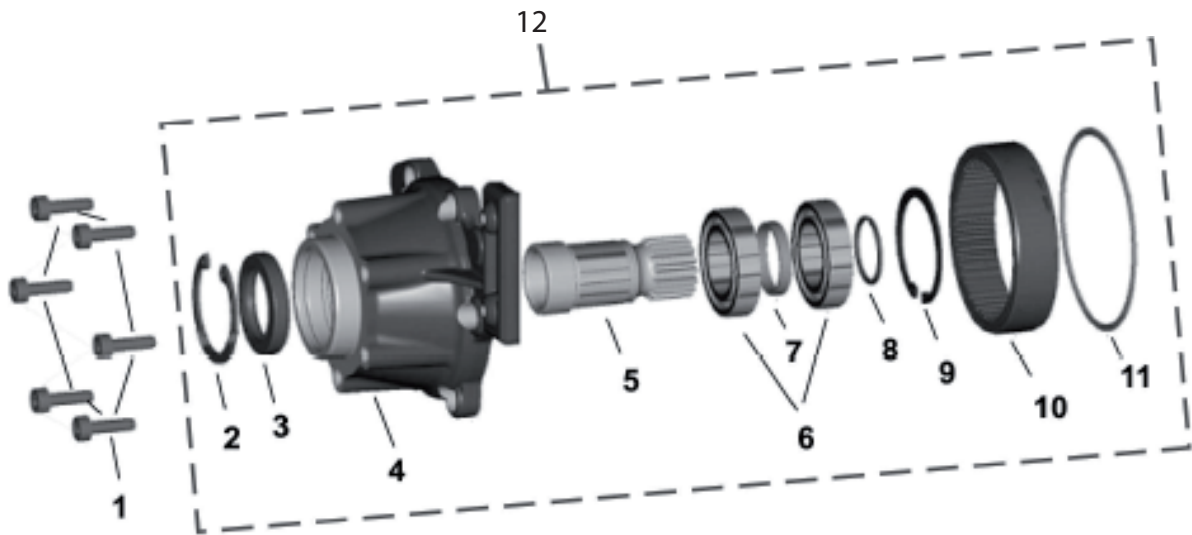

B 35304 x
INTERMIDATE CASES

Position	Article	Quantity	Notes	Kit
1	8000-80-05-036	6		
2	8000-83-04-004	1		12
3	8000-82-05-017	1		12
4	1040-02-04-003	1		12
5	1040-03-04-001	1		12
6	8000-81-05-013	2		12
7	1040-03-04-015	1		12
8	8000-83-04-011	1		12
9	8000-83-00-004	1		12
10	1040-03-04-003	1		12
11	8000-82-05-015	1		12
12	1200-02-08-101	1		12