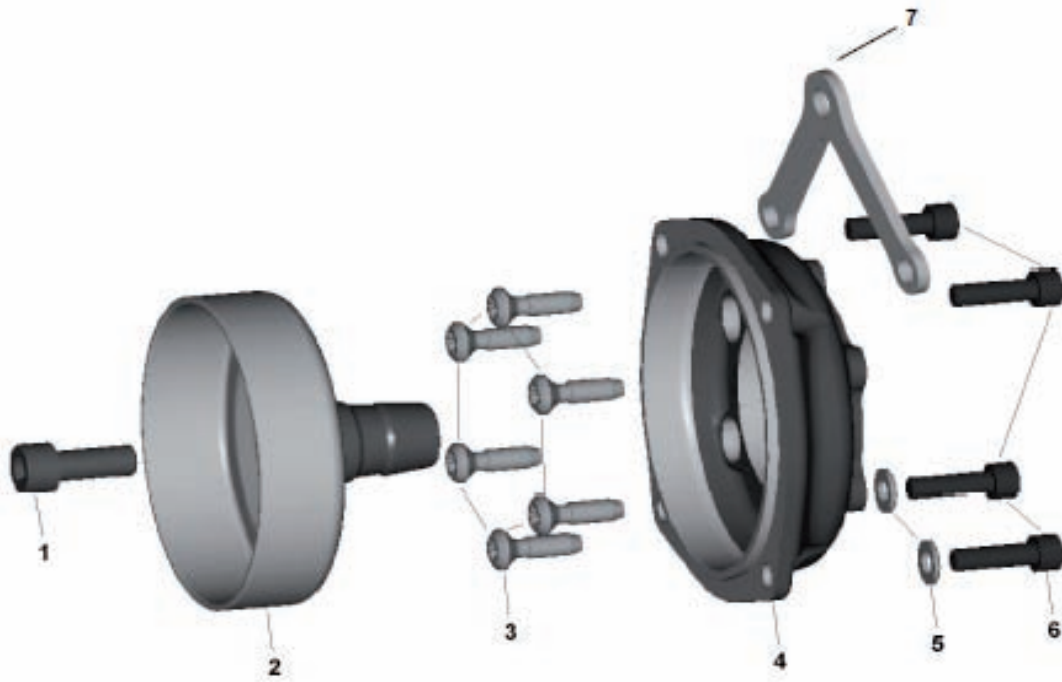

35304 X

Spare parts

Ersatzteile

Pièces détachées

Reserve onderdelen

Repuestos

Reservdelar

Position	Article	Quantity	Notes	Kit
1	8097002	1		
2	1040-02-05-002	1		
3	8000-80-09-002	6		
4	1040-02-05-001	1		
5	8095175	4		
6	8097001	4		
7	1040-10-08-015	1		

B 35304 x
INTERMIDATE CASES

Position	Article	Quantity	Notes	Kit
1	8000-80-05-036	6		
2	8000-83-04-004	1		12
3	8000-82-05-017	1		12
4	1040-02-04-003	1		12
5	1040-03-04-001	1		12
6	8000-81-05-013	2		12
7	1040-03-04-015	1		12
8	8000-83-04-011	1		12
9	8000-83-00-004	1		12
10	1040-03-04-003	1		12
11	8000-82-05-015	1		12
12	1200-02-08-101	1		12

C 35304 x
CONICAL PINION SET

Position	Article	Quantity	Notes	Kit
1	1040-03-05-112	1		7
2	8000-81-04-006	1		7
3	8000-81-04-006	1		7
4	1040-03-04-016	1		7
5	8000-81-07-017	2		7
6	1040-03-04-010	1		7
7	1040-03-04-000	1		7

E 35304 x
CRANK NECK SET

Position	Article	Quantity	Notes	Kit
1	8000-82-08-010	1		
2	8000-81-04-002	2		
3	8000-81-05-010	1		
4	1040-03-05-023	1		
5	8000-81-05-006	2		
6	1040-03-08-010	1		
9	8000-82-08-011	1		
10	1040-03-08-001	1		
11	8000-80-07-007	7		
12	8000-80-05-036	1		
13	1040-03-08-010	1		