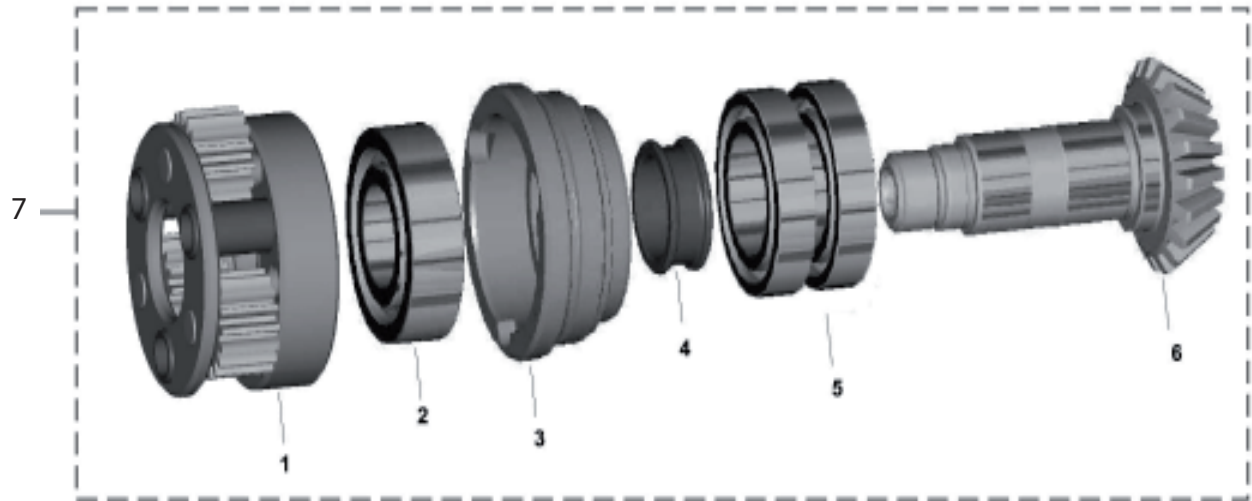

35304 X

Spare parts

Ersatzteile

Pièces détachées

Reserve onderdelen

Repuestos

Reservdelar

Position	Article	Quantity	Notes	Kit
1	8097002	1		
2	1040-02-05-002	1		
3	8000-80-09-002	6		
4	1040-02-05-001	1		
5	8095175	4		
6	8097001	4		
7	1040-10-08-015	1		

C 35304 x
CONICAL PINION SET

Position	Article	Quantity	Notes	Kit
1	1040-03-05-112	1		7
2	8000-81-04-006	1		7
3	8000-81-04-006	1		7
4	1040-03-04-016	1		7
5	8000-81-07-017	2		7
6	1040-03-04-010	1		7
7	1040-03-04-000	1		7