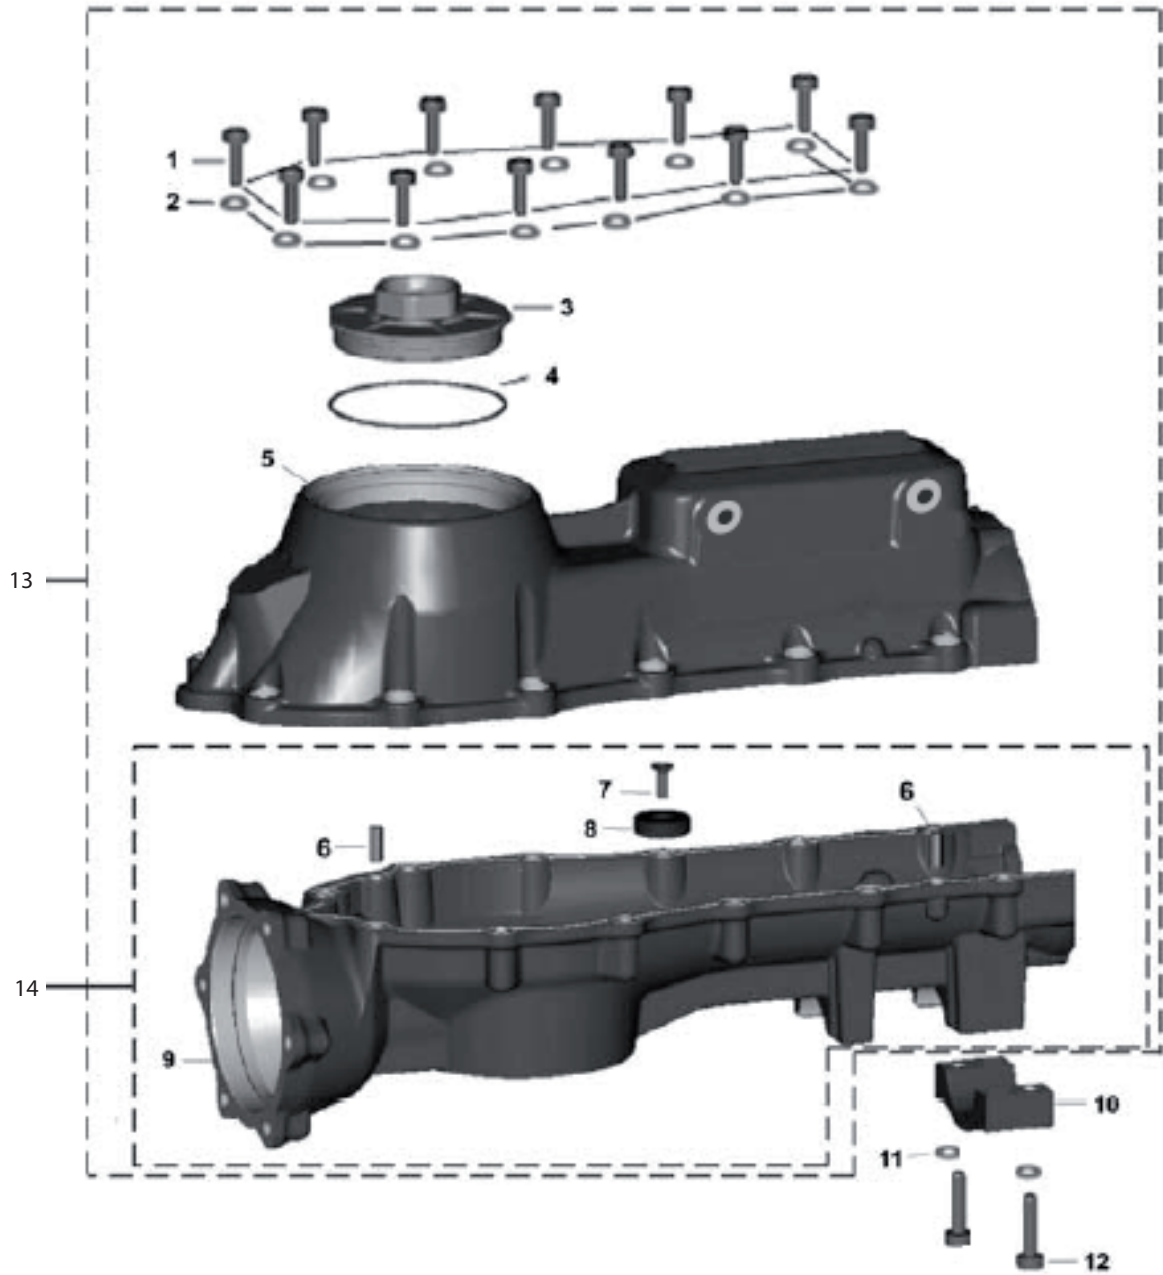

D 35304 x
CRANK CASE

Position	Article	Quantity	Notes	Kit
1	8095008	12		13
2	8000-80-08-003	12		13
3	1040-04-06-001	1		13
4	8000-82-07-007	1		13
5	1200-03-08-102	1		13
6	1040-03-08-006	2		13,14
7	8000-80-02-004	2		13,14
8	4500-05-05-001	1		13,14
9	1200-03-08-100	1		13,14
10	1200-10-08-001	1		
11	8000-80-07-007	2		
12	8098118	2		
13	1200-03-08-101	1		
14	1200-03-08-100	1