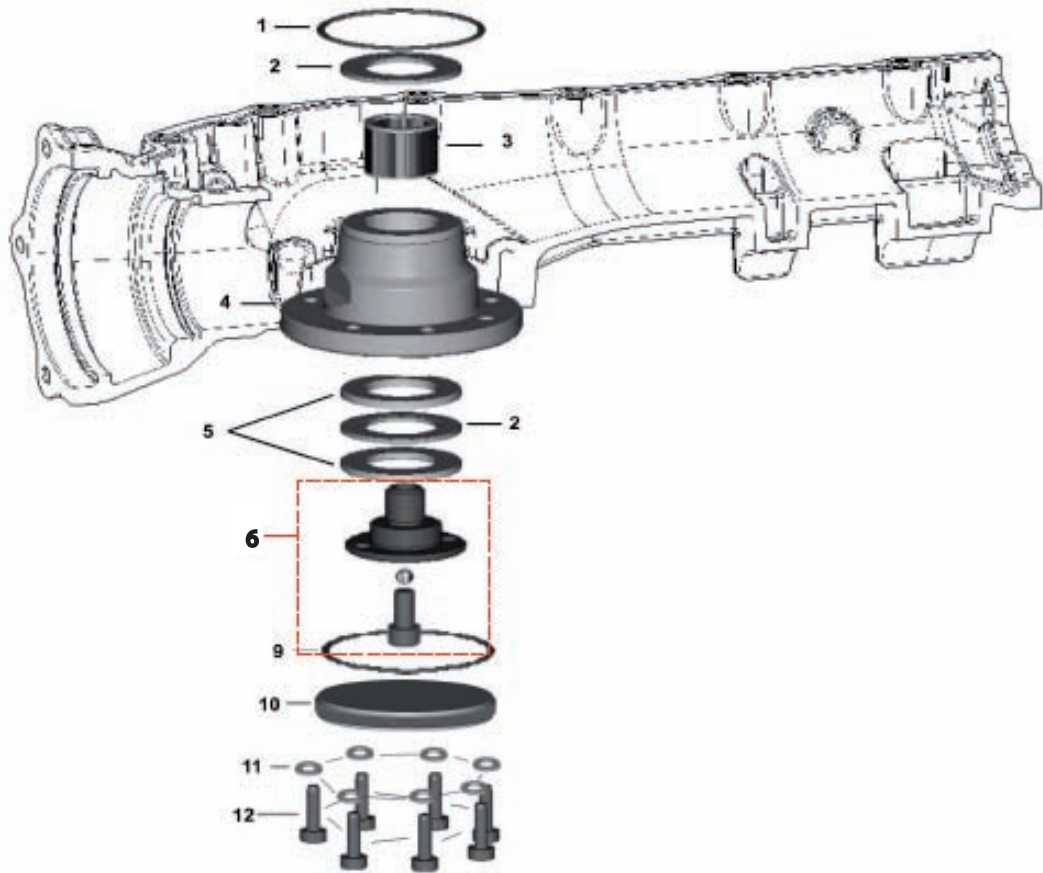

C 35304 x
CONICAL PINION SET

Position	Article	Quantity	Notes	Kit
1	1040-03-05-112	1		7
2	8000-81-04-006	1		7
3	8000-81-04-006	1		7
4	1040-03-04-016	1		7
5	8000-81-07-017	2		7
6	1040-03-04-010	1		7
7	1040-03-04-000	1		7

E 35304 x
CRANK NECK SET

Position	Article	Quantity	Notes	Kit
1	8000-82-08-010	1		
2	8000-81-04-002	2		
3	8000-81-05-010	1		
4	1040-03-05-023	1		
5	8000-81-05-006	2		
6	1040-03-08-010	1		
9	8000-82-08-011	1		
10	1040-03-08-001	1		
11	8000-80-07-007	7		
12	8000-80-05-036	1		
13	1040-03-08-010	1		