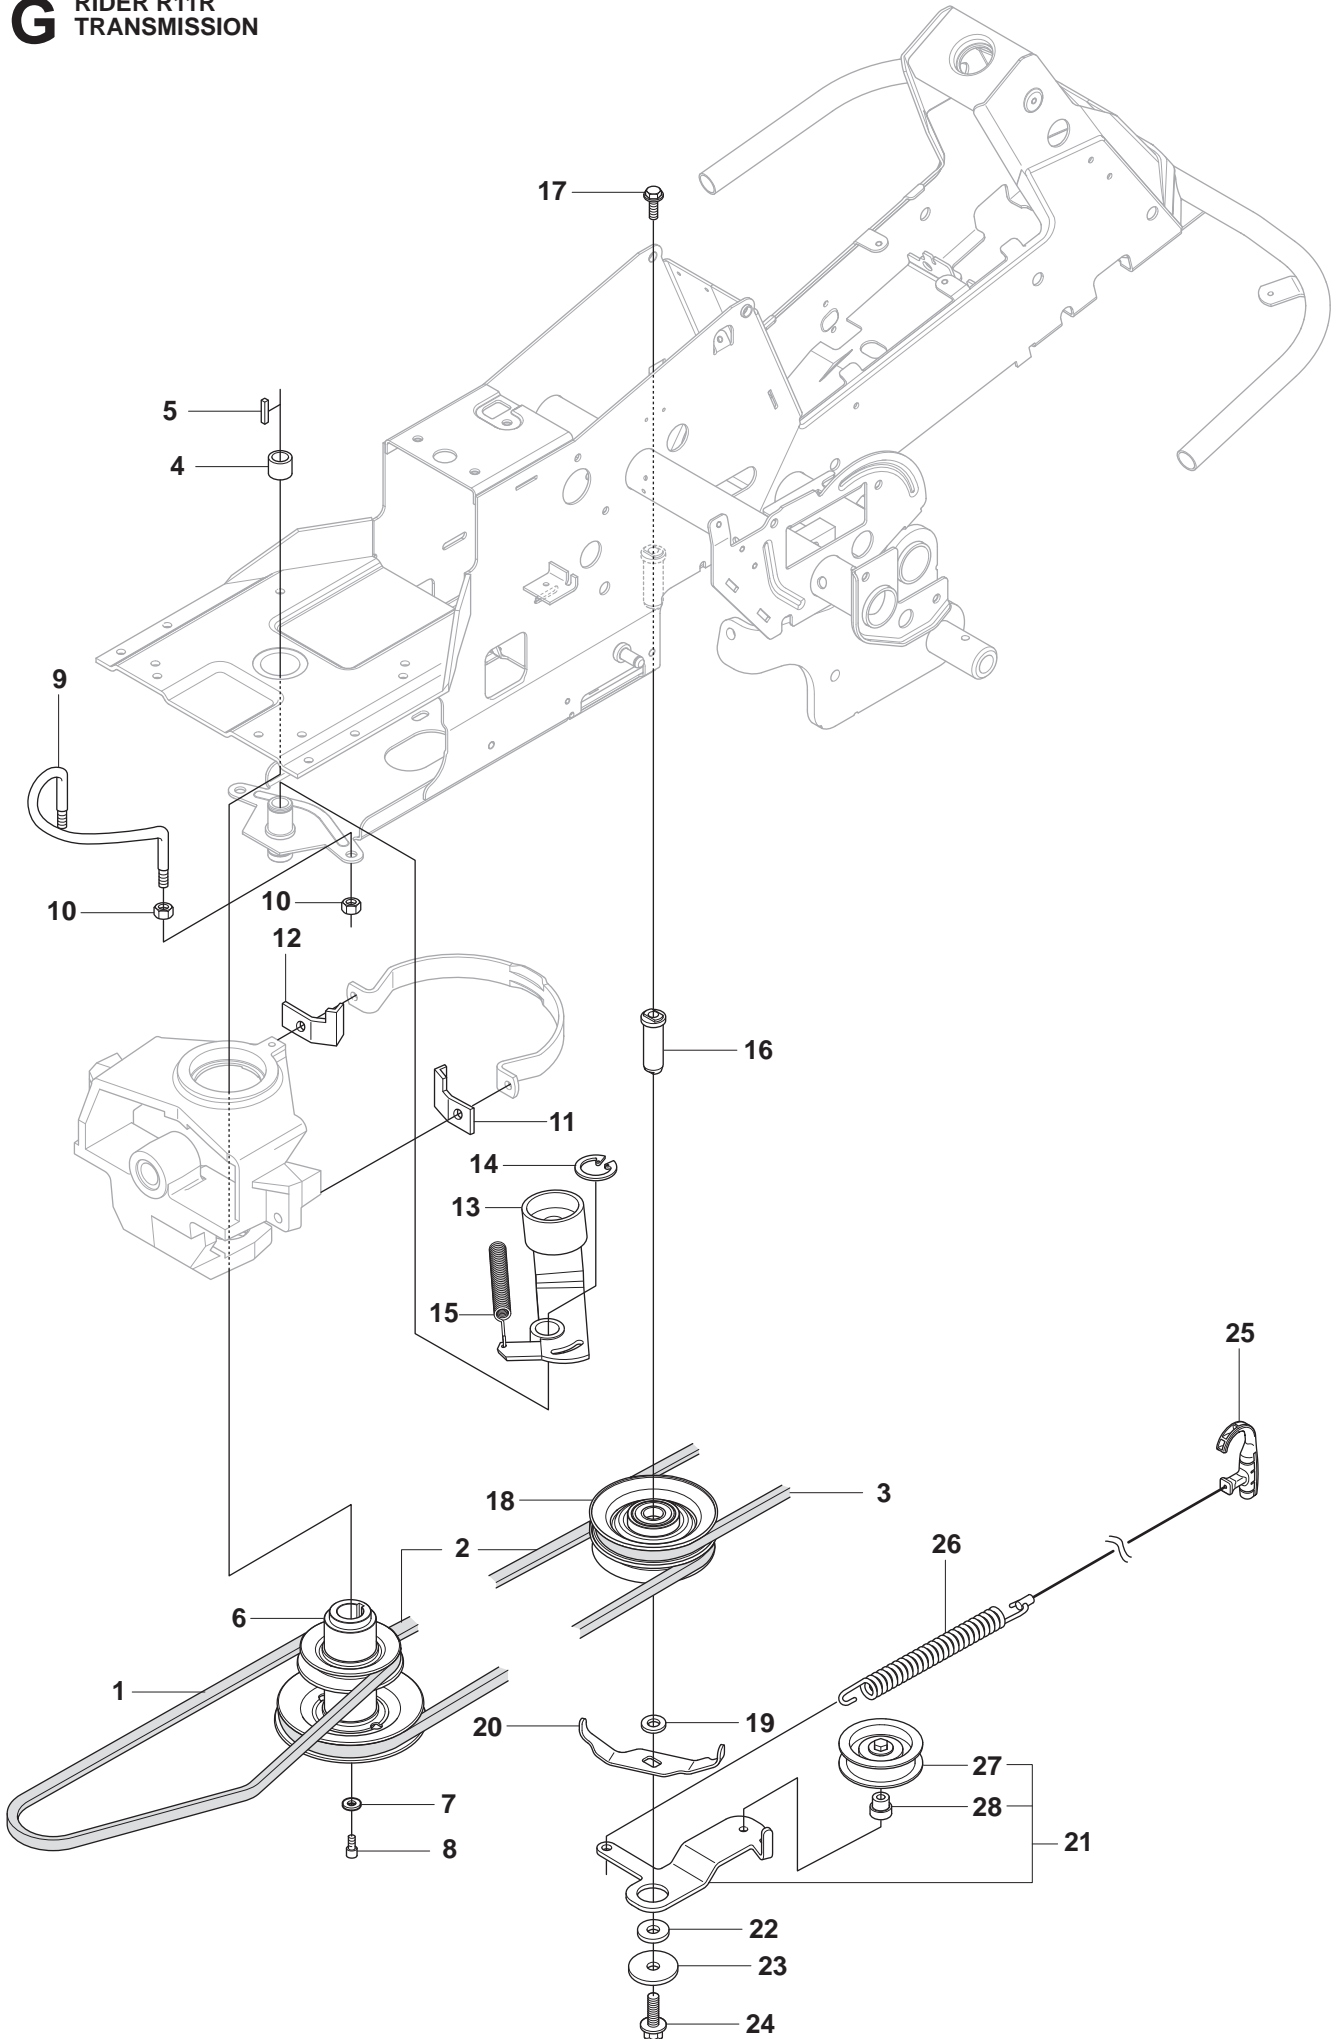

G RIDER R11R
TRANSMISSION

**RIDER R11R
TRANSMISSION**

Pos.	Compl No.	Part No.	Description	Qty.	Notes
1		506 54 49-01		1	
2		544 40 02-01		1	
3		544 23 89-01		1	
4		506 50 92-01		1	
5		506 55 59-01		1	
6		506 58 52-01		1	
7		506 59 75-01		1	
8		506 55 60-02		1	
9		506 66 45-01		1	
10		731 23 20-51		4	
11		506 67 44-01		1	
12		506 67 45-01		1	
13		535 48 44-01		1	
14		735 31 26-00		1	
15		506 66 56-01		1	
16		544 42 61-01		1	
17		506 67 54-02		1	
18		535 48 22-01		1	
19		506 77 57-01		1	
20		544 40 53-01		1	
21		544 22 81-01		1	
22		506 59 75-01		1	
23		506 98 25-01		1	
24		506 57 01-05		1	
25		544 23 95-01		1	
26		544 23 88-01		1	
27	544 22 81-01	506 79 32-02		1	
28	544 22 81-01	506 97 64-01		1