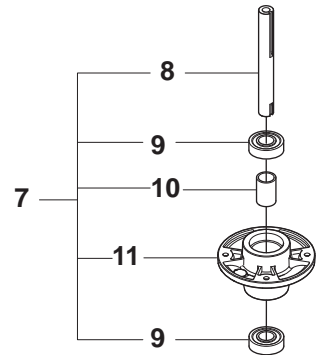

Mitten.
Centre.
Centre.
Zentrum.
Keski.