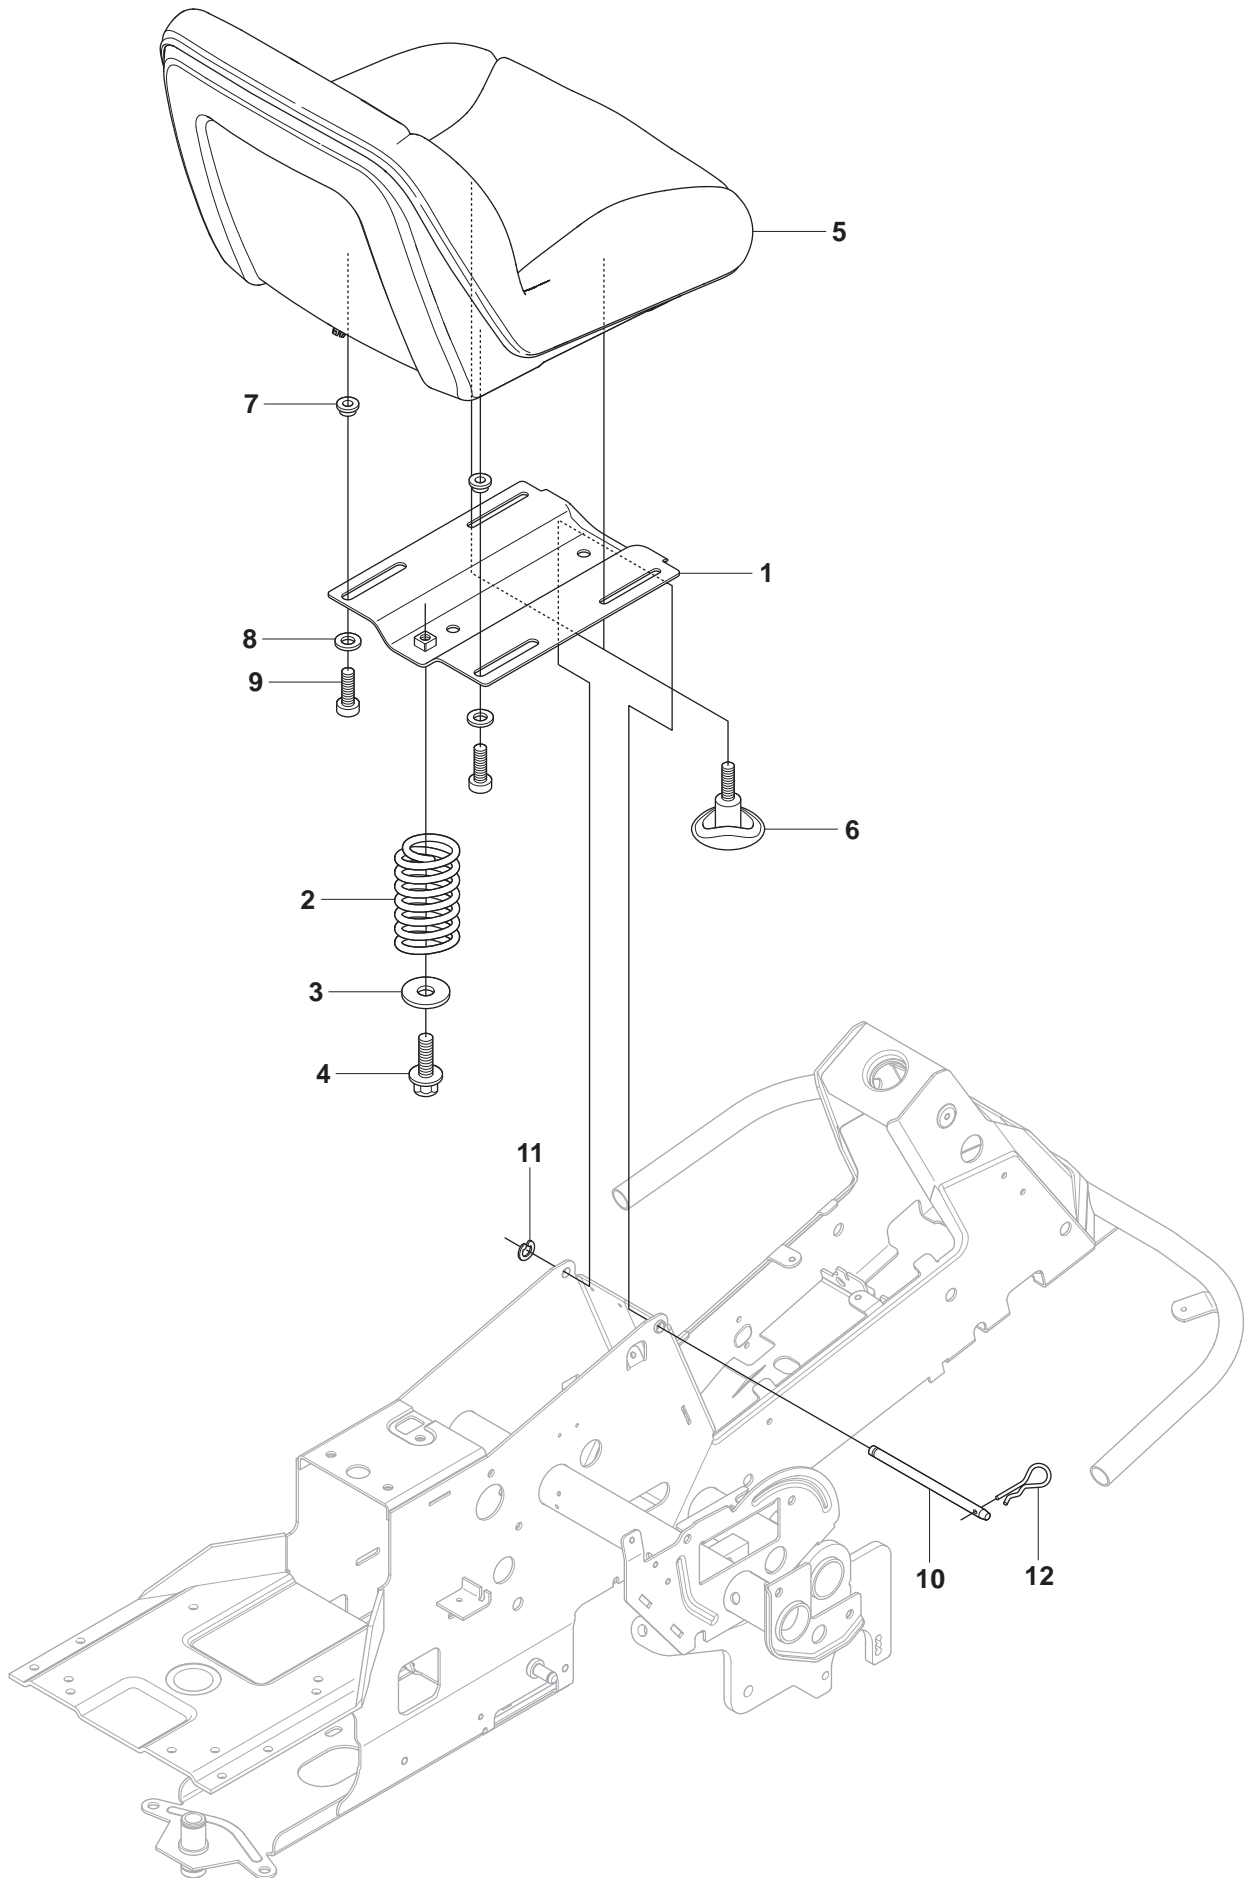

# Rider 11 R

**Spare parts**

**Ersatzteile**

**Pièces détachées**

**Reserve onderdelen**

**Repuestos**

**Reservdelar**

**A** RIDER R11R  
SEAT, TS2500

**RIDER R11R  
SEAT, TS2500**

<b>Pos.</b>	<b>Compl No.</b>	<b>Part No.</b>	<b>Description</b>	<b>Qty.</b>	<b>Notes</b>
1		544 32 85-03		1	
2		506 91 53-01		1	
3		734 11 74-41		1	
4		725 24 93-71		1	
5		544 43 33-01		1	
6		506 56 55-01		2	
7		506 56 53-01		2	
8		734 11 64-41		2	
9		506 55 63-01		2	
10		506 50 99-01		1	
11		735 31 12-00		1	
12		506 66 88-01		1	