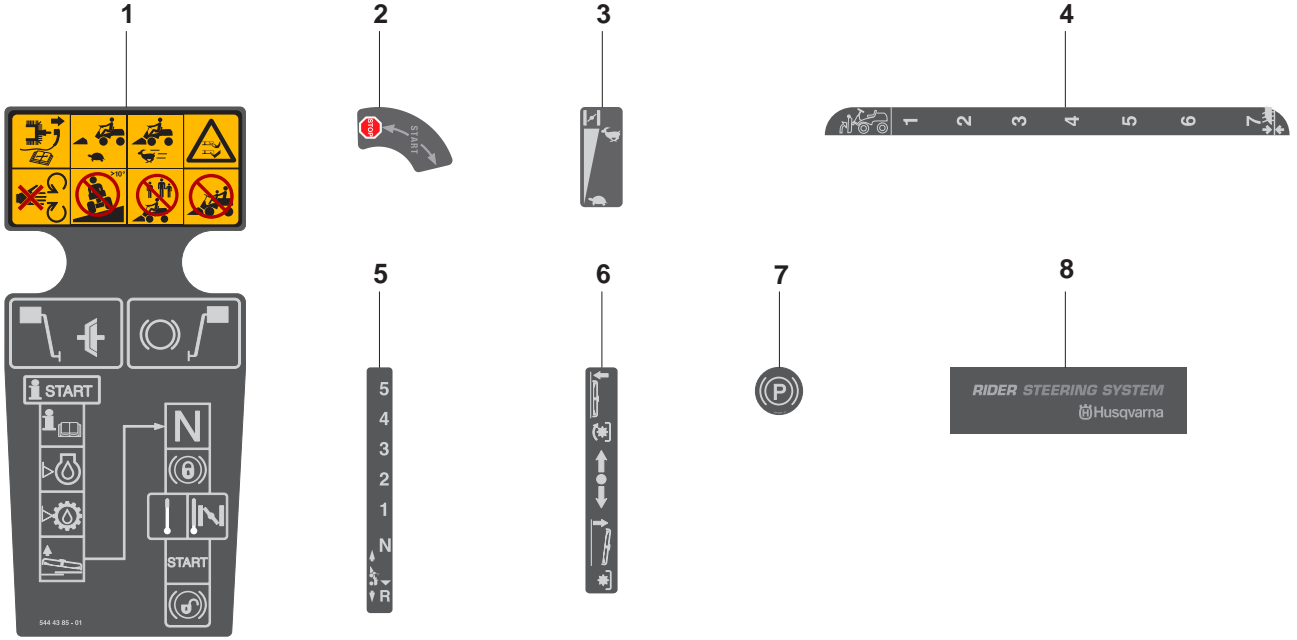

R RIDER R11R
DECALS

**R RIDER R11R
DECALS**

Pos.	Compl No.	Part No.	Description	Qty.	Notes
1		544 43 85-01		1	
2		544 43 87-01		1	
3		544 43 88-01		1	
4		544 43 90-01		1	
5		544 43 91-01		1	
6		544 43 92-01		1	
7		506 58 45-01		1	
8		544 83 36-01		1	
9		505 21 77-01		1	
10		544 39 11-02		1	
11		505 50 63-01		1	LEFT
12		505 50 63-02		1	RIGHT