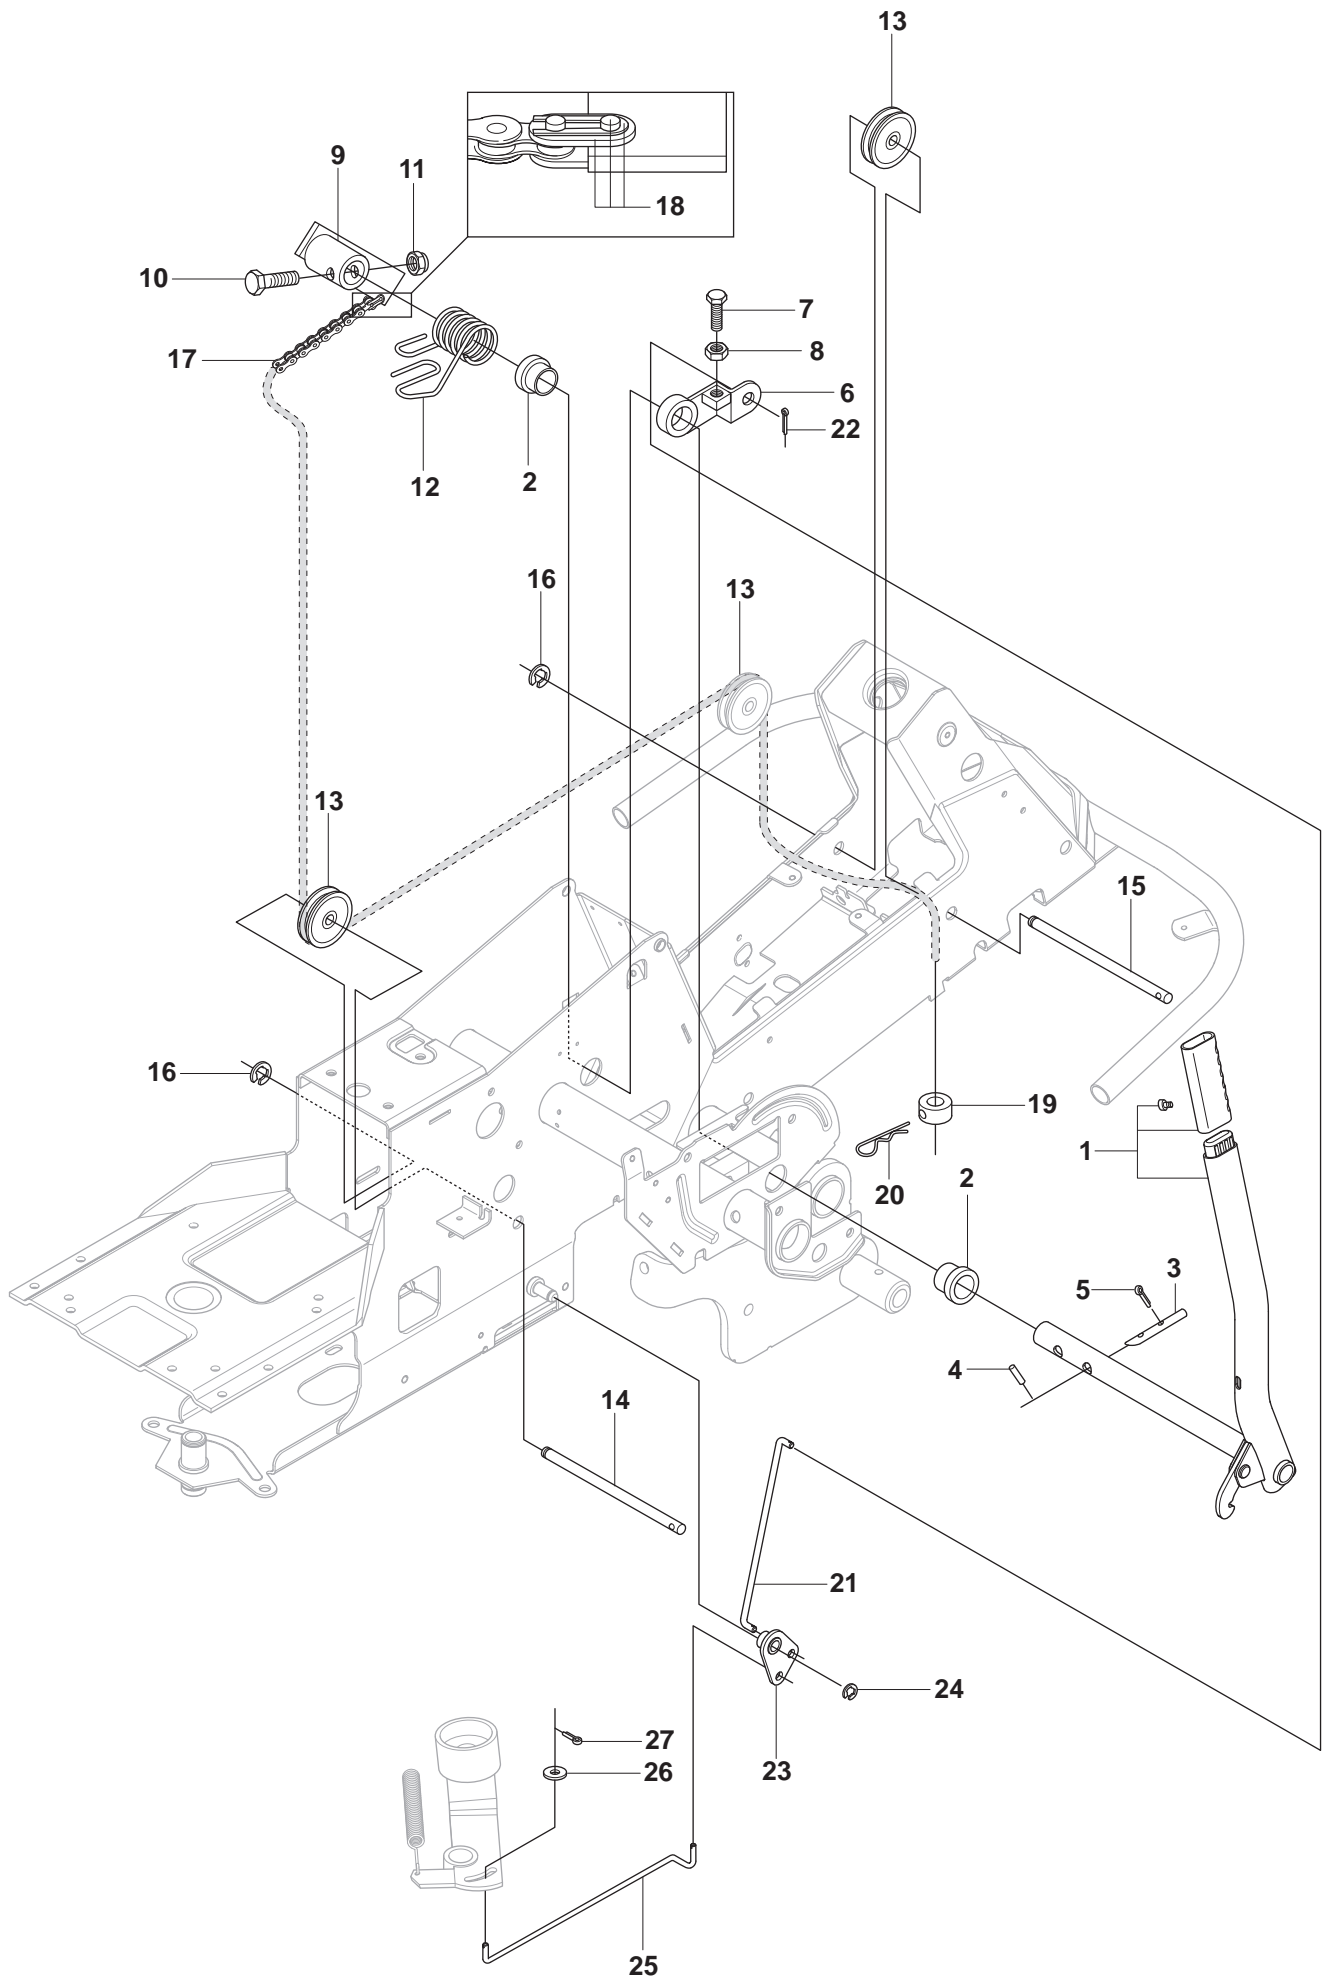

E RIDER R11R
MOWER LIFT

**E RIDER R11R
MOWER LIFT**

Pos.	Compl No.	Part No.	Description	Qty.	Notes
1		501 01 86-01		1	
2		506 55 65-01		2	
3		506 90 53-01		1	
4		721 12 59-30		1	
5		721 61 83-01		1	
6		506 78 43-01		1	
7		725 24 97-51		1	
8		731 23 20-51		1	
9		544 43 36-01		1	
10		725 25 42-51		1	
11		732 25 22-01		1	
12		506 91 68-01		1	
13		506 90 56-01		2	
14		506 90 57-01		1	
15		506 90 57-02		1	
16		735 31 18-20		2	
17		506 55 46-07		1	
18		506 55 47-01		1	
19		544 93 42-01		1	
20		506 96 66-01		1	
21		544 45 69-01		1	
22		721 61 83-01		1	
23		544 37 86-01		1	
24		735 31 14-20		1	
25		544 44 88-01		1	
26		734 11 64-41		1	
27		721 61 83-01		1