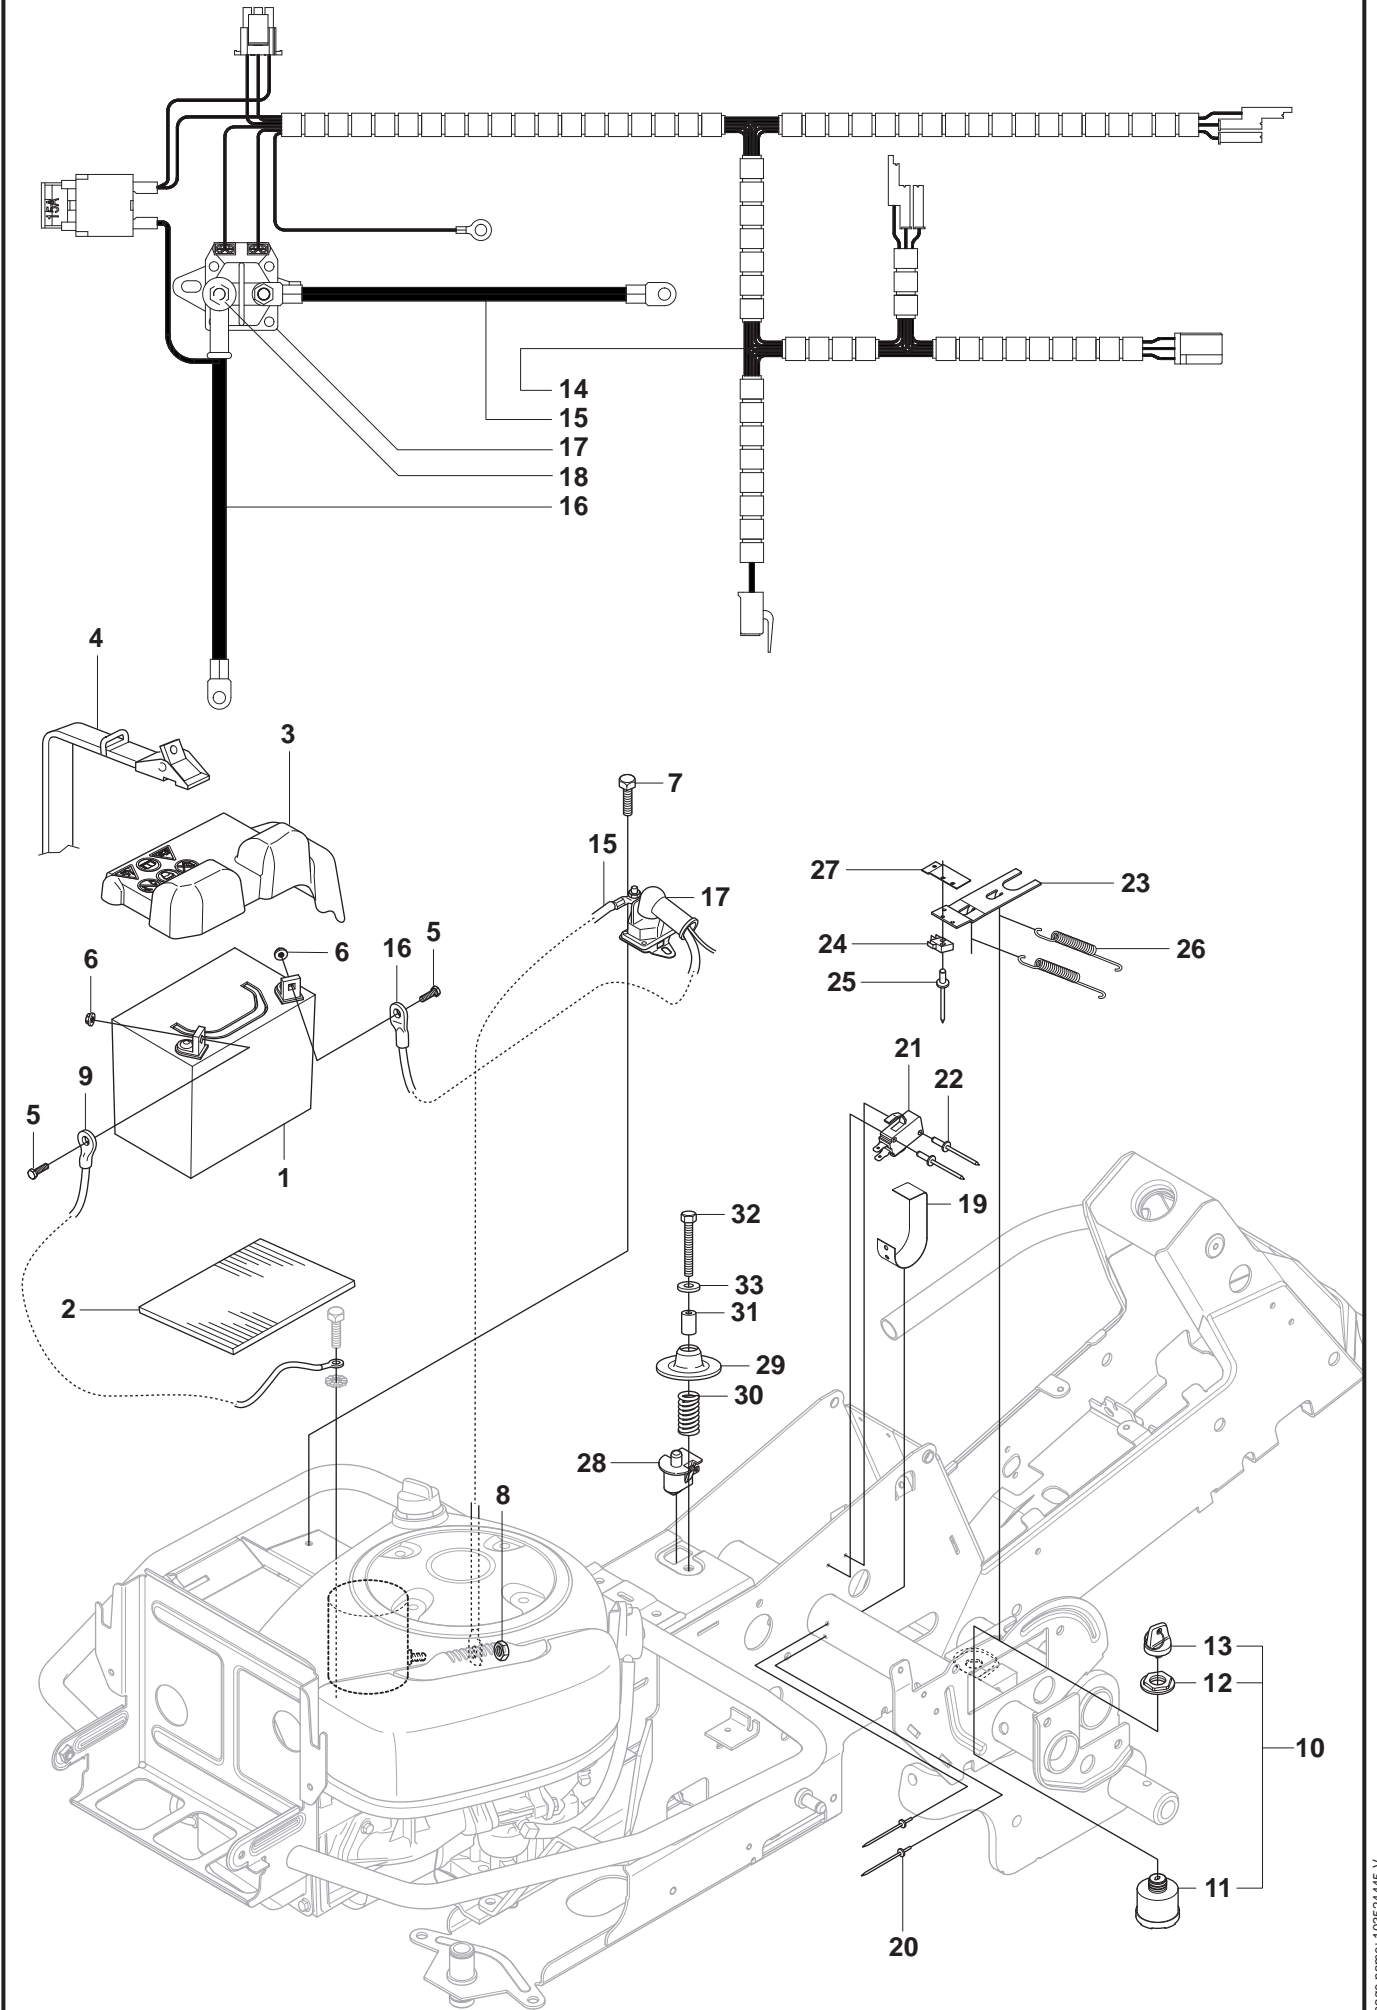

P RIDER R11R
ELECTRICAL

P RIDER R11R
ELECTRICAL

Pos.	Compl No.	Part No.	Description	Qty.	Notes
1		510 13 85-01		1	
2		535 44 11-01		1	
3		510 02 69-01		1	
4		506 83 68-02		1	
5		522 62 21-01		1	
6		522 62 43-01		1	
7		725 23 64-61		1	
8		506 89 98-01		1	
9		544 96 76-03		1	
10		544 44 21-01		1	
11	544 44 21-01	544 44 22-01		1	
12	544 44 21-01	544 44 23-01		1	
13	544 44 21-01	544 44 24-01		1	
14		544 92 60-01		1	
15		544 92 86-01		1	
16		544 92 61-04		1	
17		544 43 98-01		1	
18		506 89 98-01		2	
19		506 90 93-01		1	
20		722 78 39-02		2	
21		535 46 91-01		1	
22		544 44 07-01		2	
23		506 90 94-02		1	
24		535 46 91-01		1	
25		544 44 07-01		2	
26		506 83 43-01		2	
27		504 71 16-01		1	
28		506 90 96-01		1	
29		506 90 97-01		1	
30		544 44 12-01		1	
31		506 90 99-02		1	
32		725 24 60-51		1	
33		734 11 64-01		1