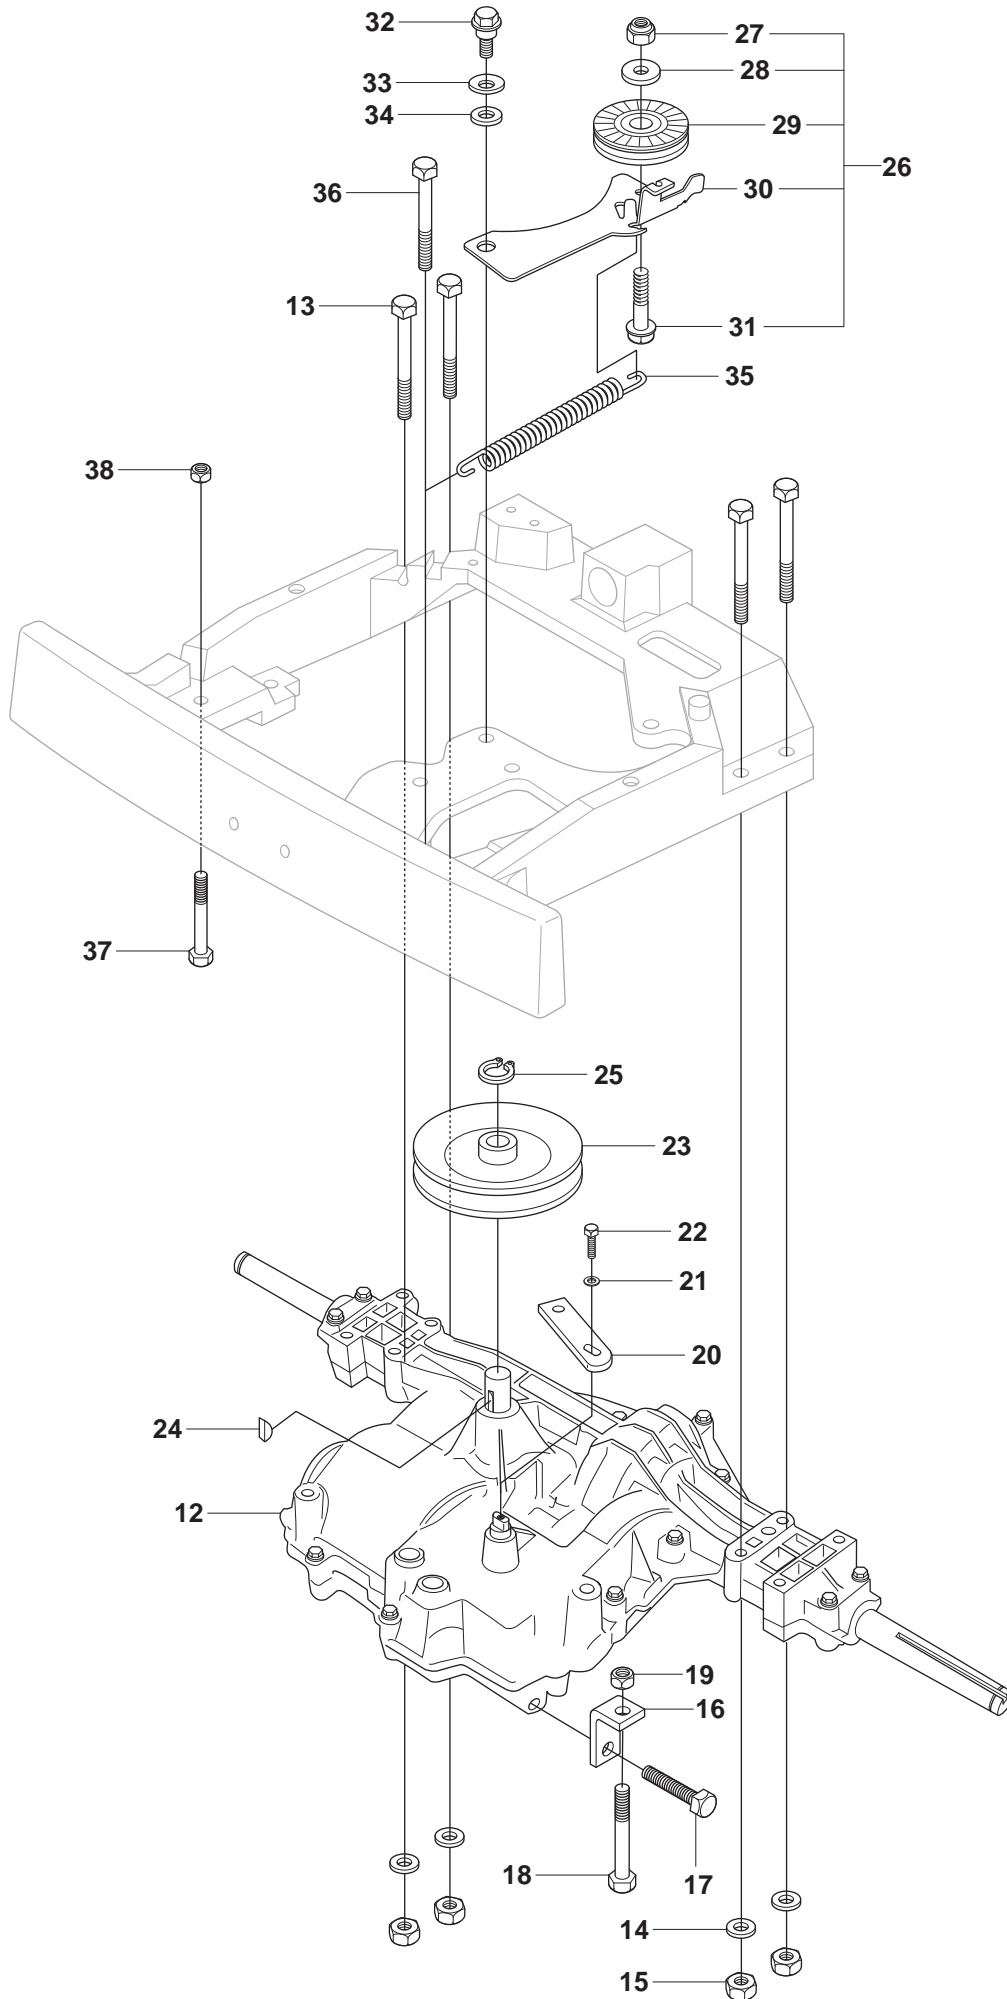

J2

RIDER R11R CHASSIS, REAR

J

**RIDER R11R
CHASSIS, REAR**

Pos.	Compl No.	Part No.	Description	Qty.	Notes
1		506 98 58-03		1	
2		738 21 05-04		1	
3		738 21 10-04		1	
4		735 31 40-10		1	
5		735 31 26-00		1	
6		506 98 59-01		1	
7		735 31 26-00		2	
8		506 77 34-01		2	
9		740 68 14-21		1	
10		535 40 60-01		1	
11	535 40 60-01	506 98 61-02		2	
12		506 95 55-01		1	
13		725 24 67-51		4	
14		734 11 64-01		4	
15		731 23 18-01		4	
16		506 57 51-01		1	
17		506 55 83-02		1	
18		725 24 55-51		1	
19		731 23 18-01		1	
20		506 90 45-01		1	
21		734 11 56-01		1	
22		506 55 78-01		1	
23		502 23 44-01		1	
24		506 50 94-01		1	
25		735 31 18-00		1	
26		506 98 95-01		1	
27	506 98 95-01	732 21 18-01		1	
28	506 98 95-01	734 11 64-41		1	
29	506 98 95-01	506 79 34-01		1	
30	506 98 95-01	506 98 96-01		1	
31	506 98 95-01	725 24 55-51		1	
32		506 59 74-01		1	
33		506 83 94-01		1	
34		734 11 78-01		1	
35		506 98 86-01		1	
36		725 24 64-51		1	
37		725 24 55-51		1	
38		731 23 18-01		1	
39		506 57 52-01		1	
40		725 23 66-51		2	
41		506 88 99-01		1	
42		725 24 93-71		2