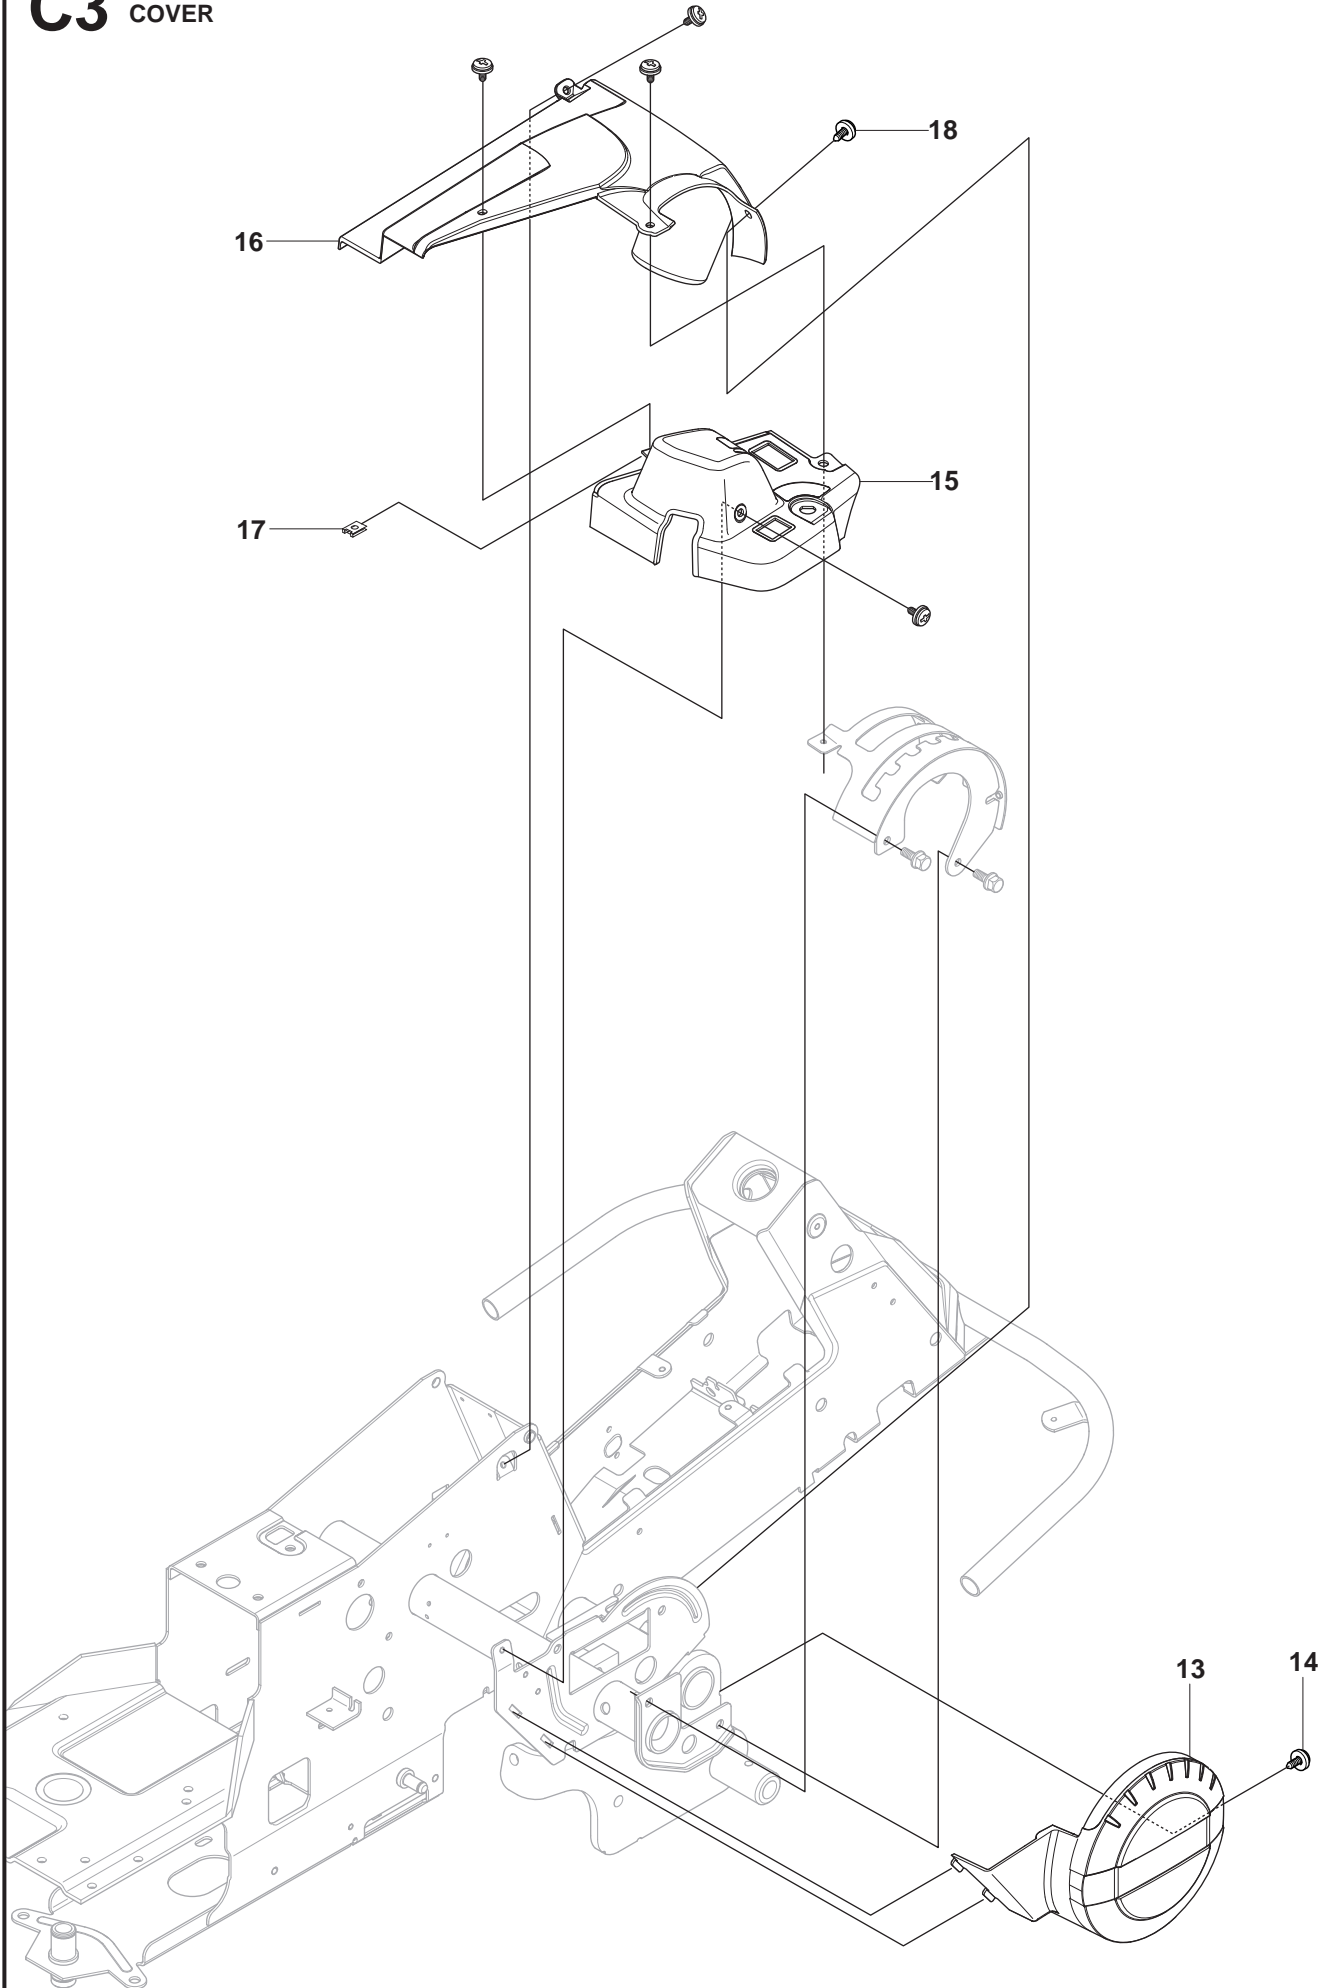

C3 RIDER R11R
COVER

**C RIDER R11R
COVER**

Pos.	Compl No.	Part No.	Description	Qty.	Notes
1		544 89 59-01		1	
2	544 89 59-01	544 24 84-01		1	
3		544 89 59-02		1	
4	544 89 59-02	544 24 84-02		1	
5		544 40 05-01		4	
6		544 24 76-01		1	
7	544 24 76-01	544 24 77-01		1	LEFT
8	544 24 76-01	544 24 77-02		1	RIGHT
9	544 24 76-01	722 79 54-02		6	
10	544 24 76-01	544 24 78-01		1	
11		506 59 95-01		1	
12		506 59 96-01		1	
13		535 50 25-01		1	
14		544 40 05-01		1	
15		544 33 21-03		1	
16		544 33 22-01		1	
17		535 42 91-01		1	
18		544 40 05-01		4	
19		544 37 39-01		1	
20		544 40 05-01		2	
21		544 23 92-01		1	
22		544 42 75-01		1	
23		544 40 05-01		2	
24		544 32 65-02		1	
25		544 40 05-01		2	
26		544 43 32-01		1	
27		544 37 42-03		1	
28		525 39 06-01		1	
29		506 96 36-01		1