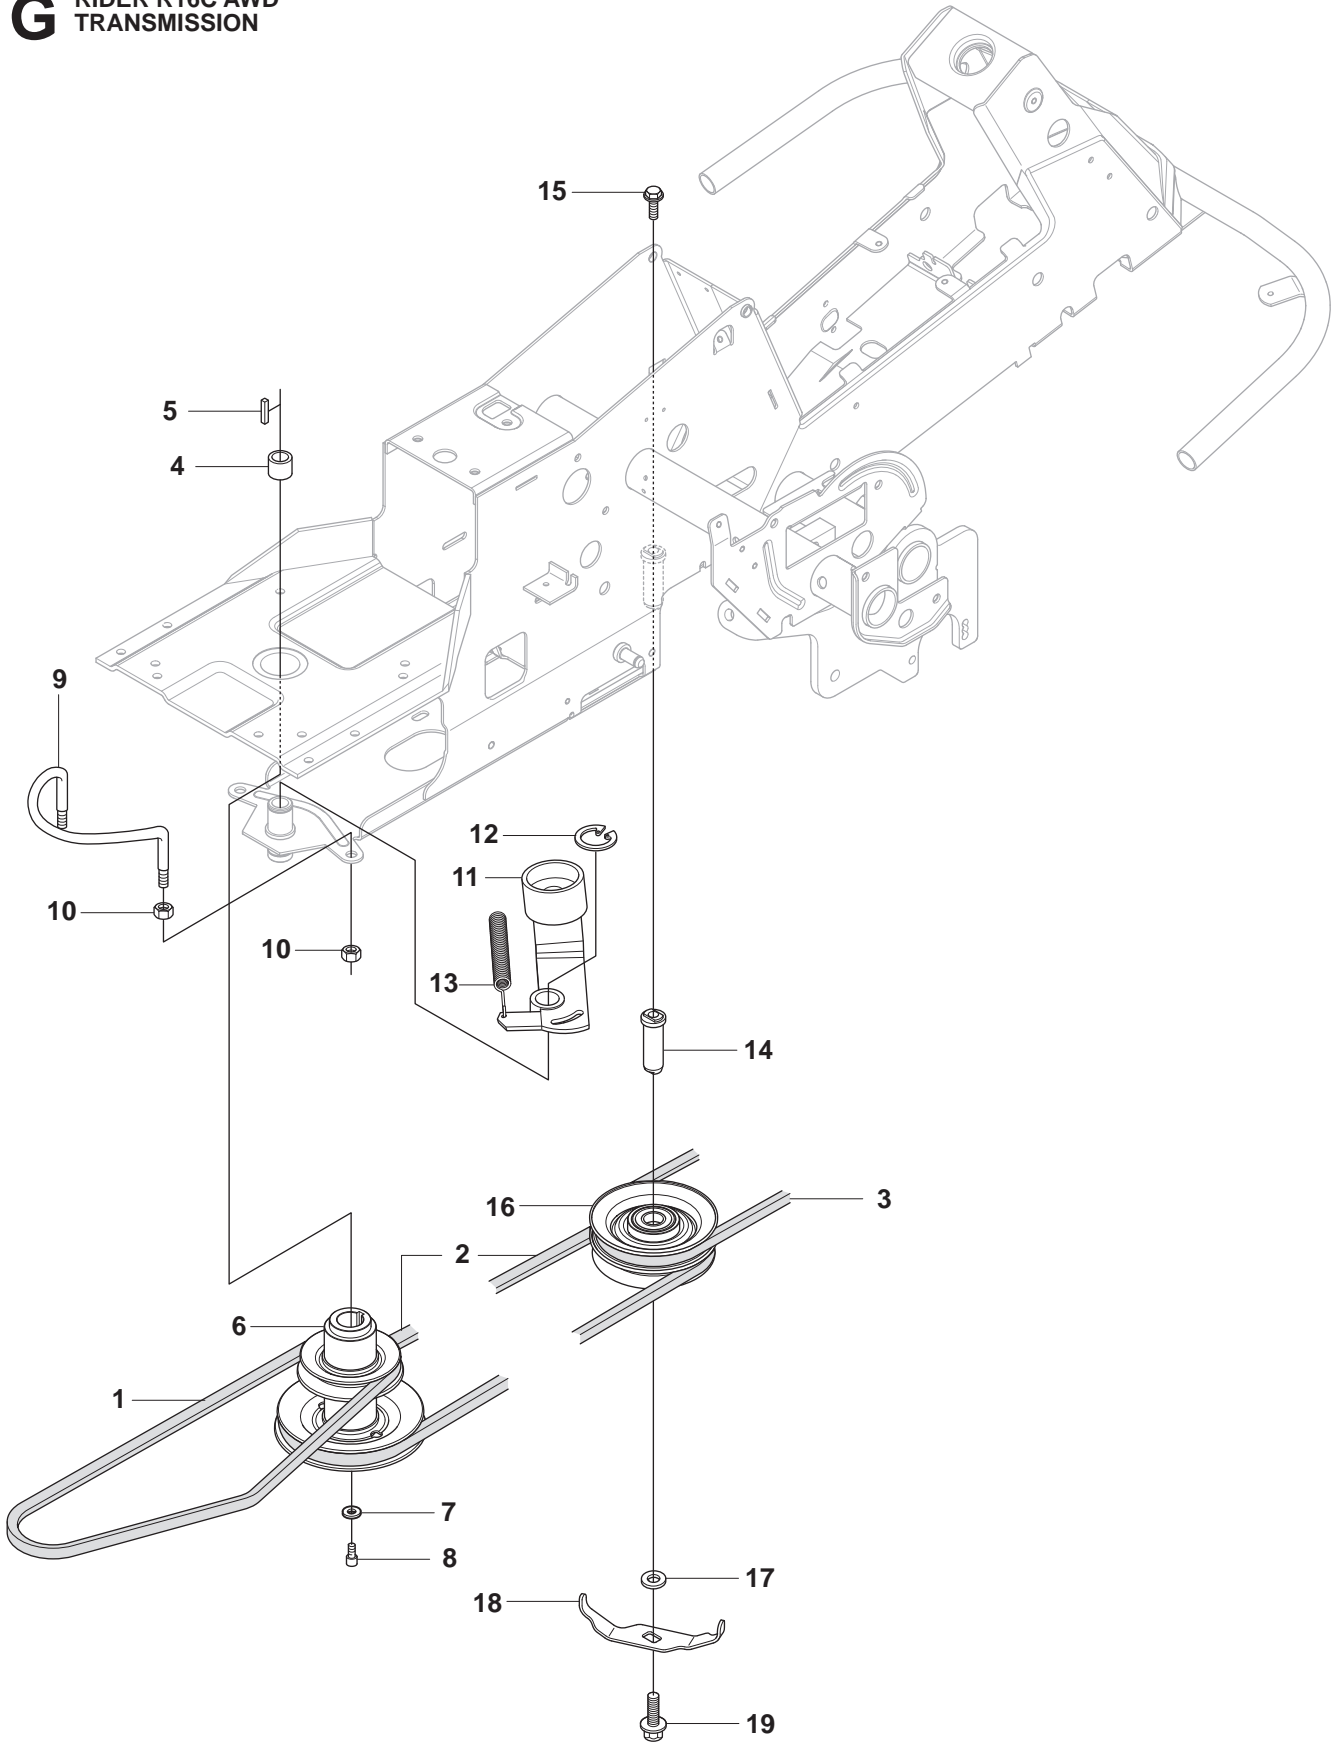

G RIDER R16C AWD
TRANSMISSION

**RIDER R16C AWD
TRANSMISSION**

Pos.	Compl No.	Part No.	Description	Qty.	Notes
1		506 98 83-01		1	
2		544 40 02-01		1	
3		544 23 89-01		1	
4		506 50 92-01		1	
5		506 55 59-01		1	
6		535 48 24-01		1	
7		506 59 75-01		1	
8		506 55 60-02		1	
9		506 66 45-01		1	
10		731 23 20-51		4	
11		535 48 44-01		1	
12		735 31 26-00		1	
13		506 66 56-01		1	
14		544 42 61-01		1	
15		506 67 54-02		1	
16		535 48 22-01		1	
17		506 77 57-01		1	
18		544 40 53-01		1	
19		506 57 01-05		1