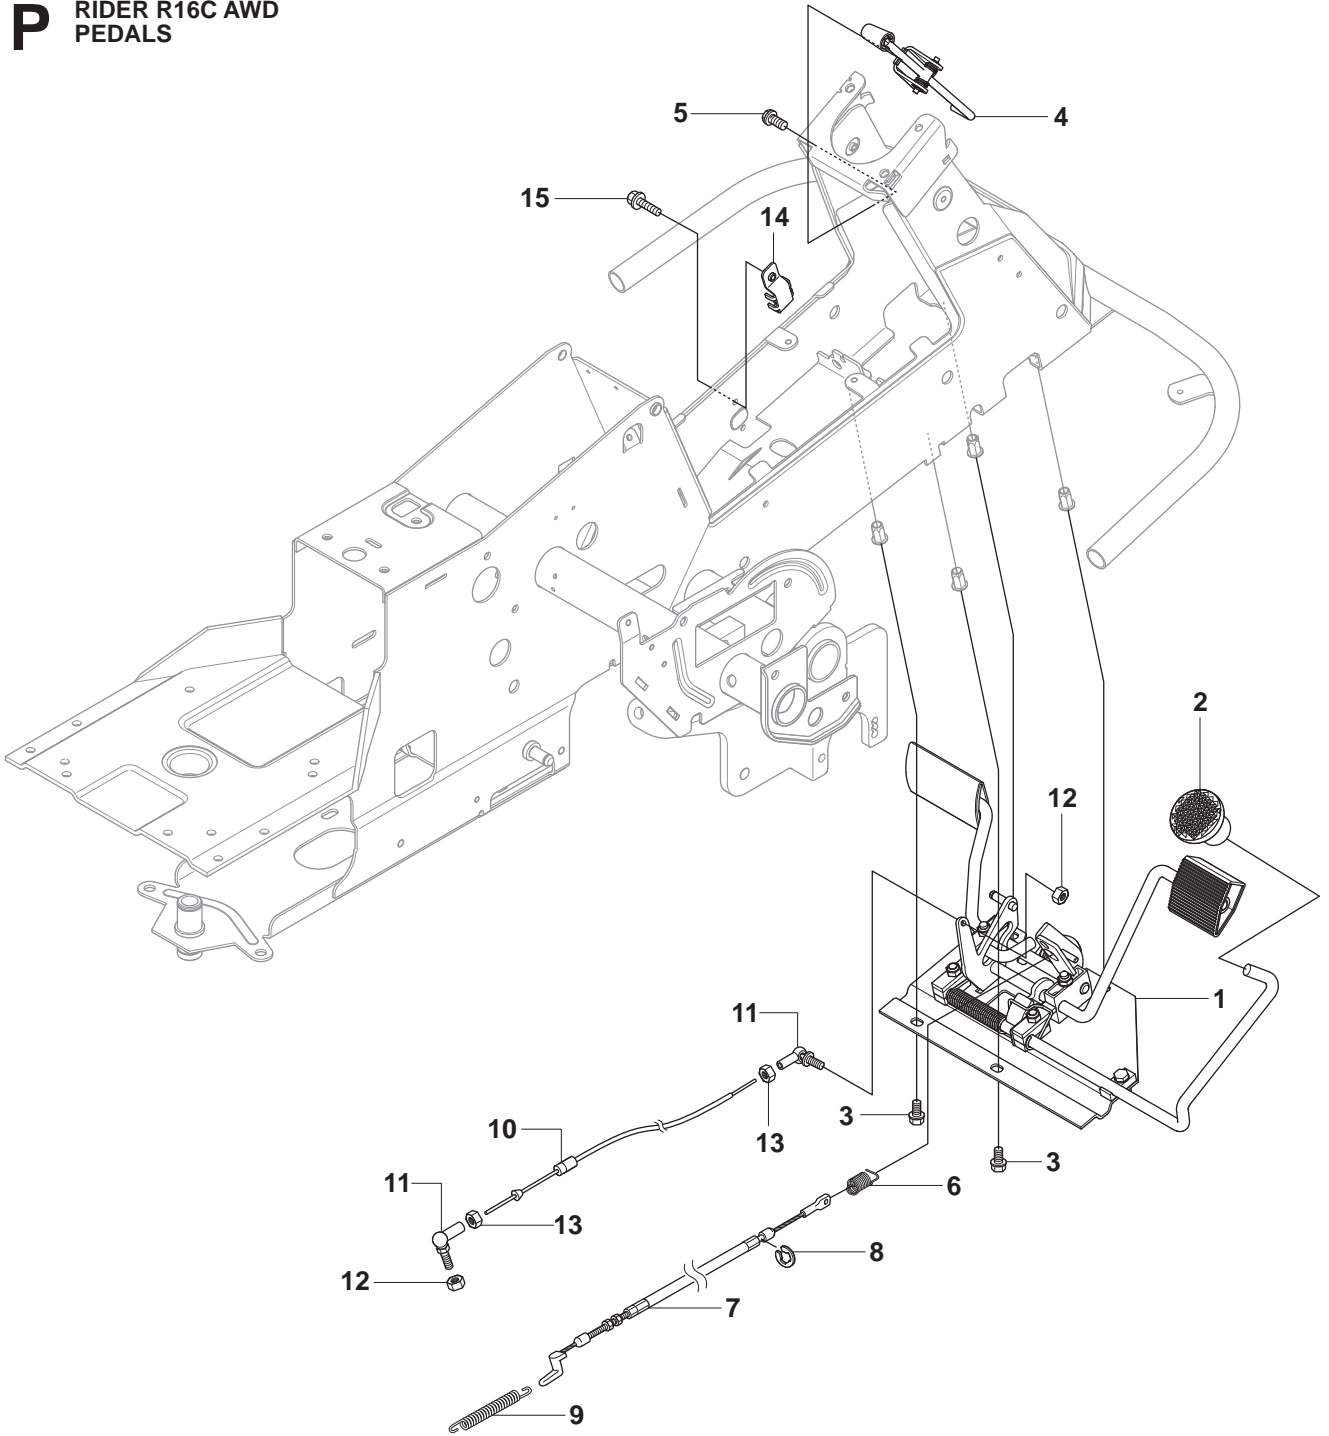

P RIDER R16C AWD
PEDALS

PEDALS

**RIDER R16C AWD
PEDALS**

Pos.	Compl No.	Part No.	Description	Qty.	Notes
1		544 12 60-01		1	
2		535 47 37-01		1	
3		506 57 01-04		4	
4		544 40 31-01		1	
5		725 23 64-61		2	
6		506 94 63-01		1	
7		535 48 96-01		1	
8		735 31 09-20		1	
9		506 53 56-03		1	
10		506 82 72-02		1	
11		506 55 73-01		2	
12		732 21 14-01		2	
13		731 23 14-01		2	
14		522 43 08-01		1	
15		725 23 64-61		1	
16	544 12 60-01	738 21 02-04		1	
17	544 12 60-01	535 48 02-01		1	
18	544 12 60-01	535 48 06-01		1	
19	544 12 60-01	535 48 07-01		1	
20	544 12 60-01	535 48 08-01		4	
21	544 12 60-01	535 48 09-01		1	
22	544 12 60-01	535 48 10-01		1	
23	544 12 60-01	535 47 88-01		1	
24	544 12 60-01	535 47 88-02		1