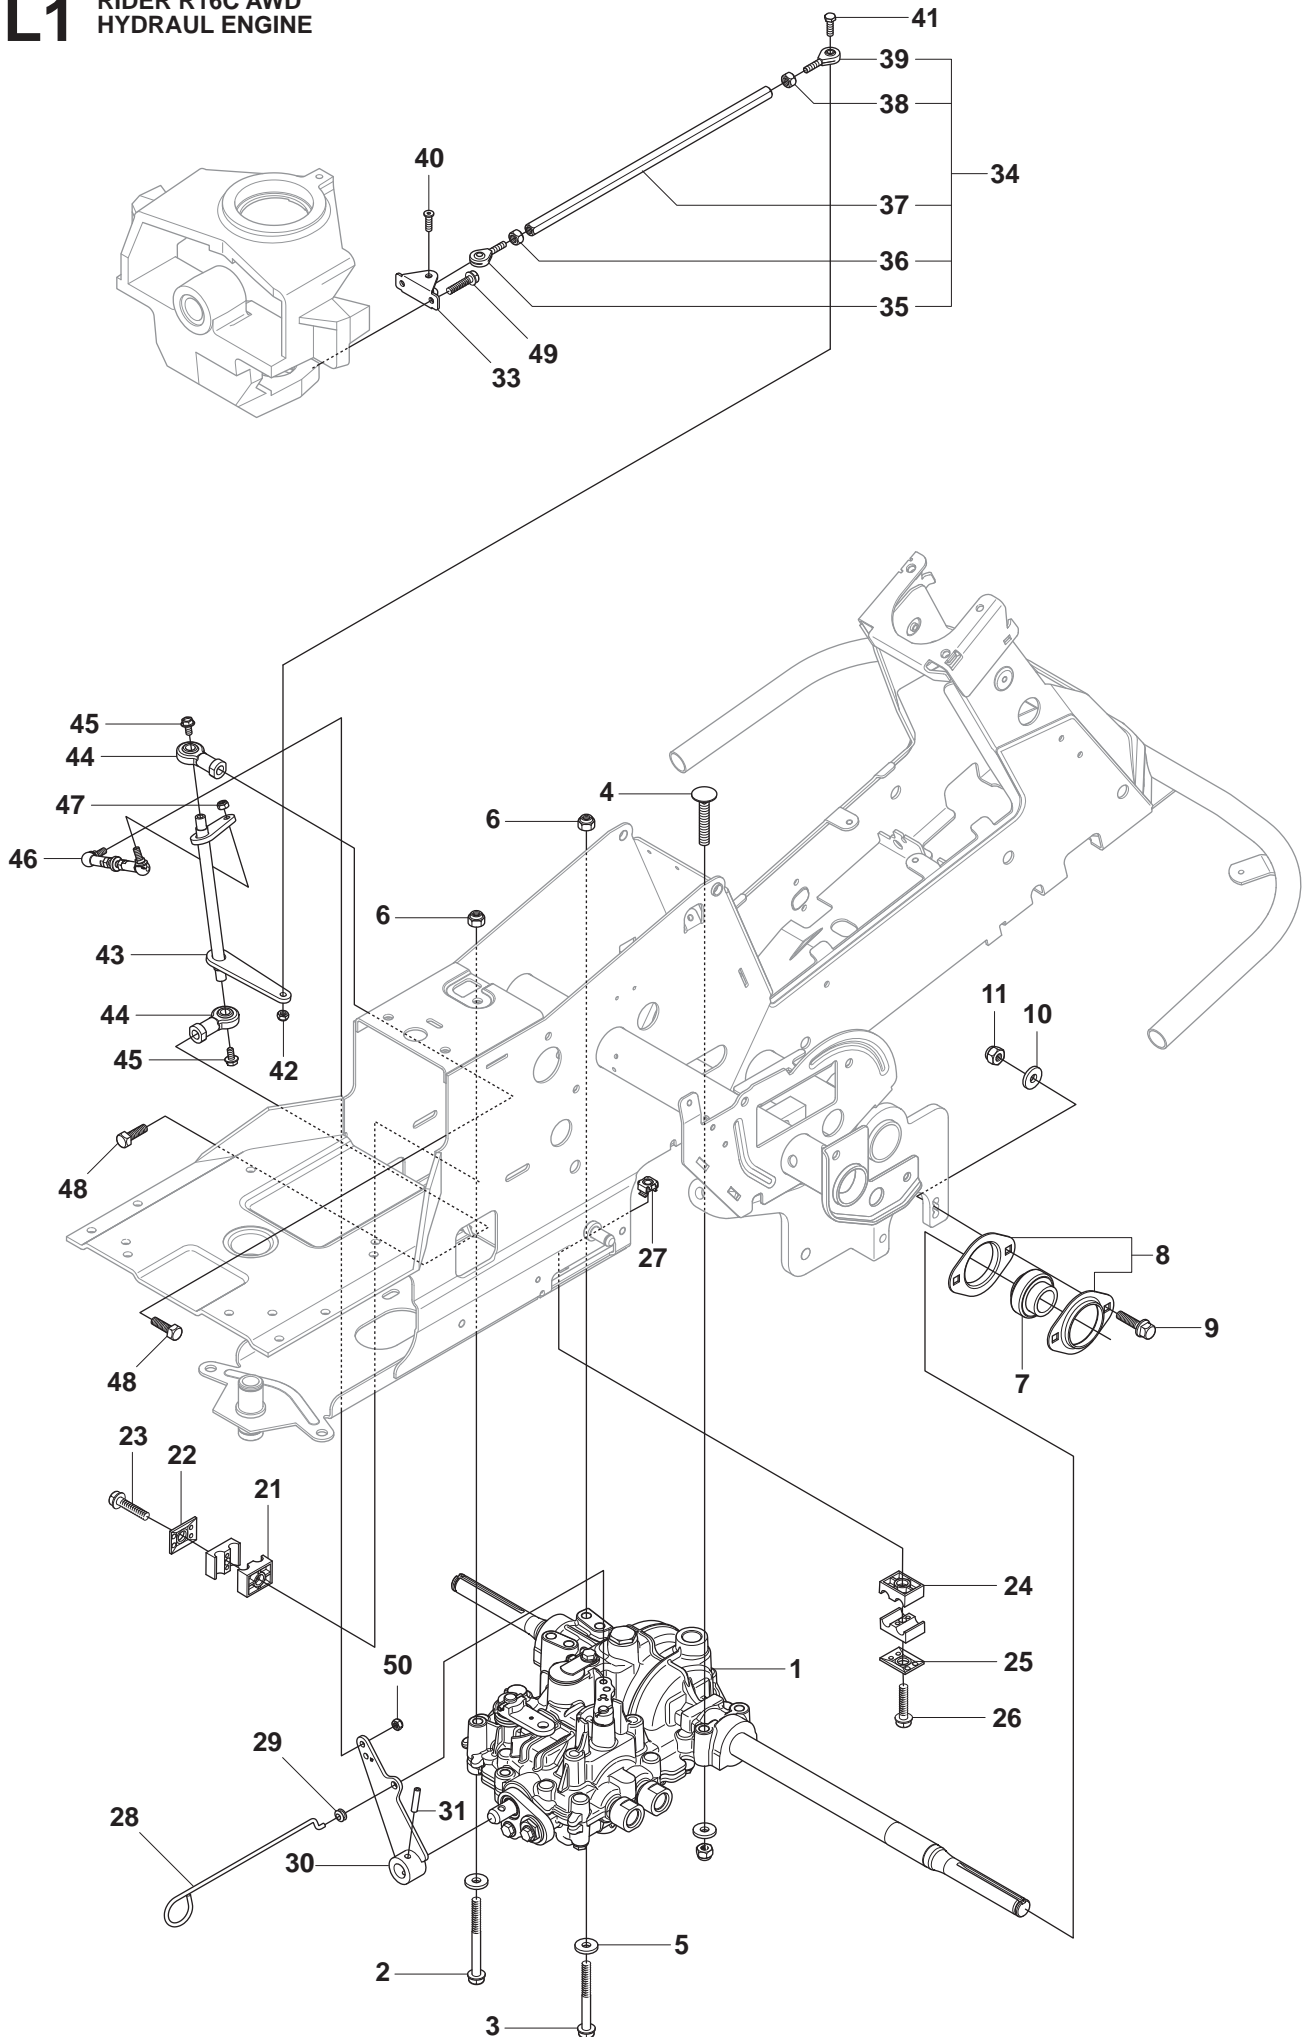

K RIDER R16C AWD
HYDROSTAT K574 SP

Pos.	Compl No.	Part No.	Description	Qty.	Notes
1		544 11 61-01		1	
2		506 98 65-01		1	
3		506 98 66-01		2	
4		502 45 19-01		1	
5		506 98 68-01		1	
6		735 31 15-00		1	
7		502 45 16-01		1	
8		506 98 70-01		2	
9	544 11 61-01	535 40 28-07		1	
10	544 11 61-01	535 40 28-32		1	
11	544 11 61-01	535 40 28-29		1	
12	544 11 61-01	502 45 20-01		1	
13	544 11 61-01	535 40 28-37		2	
14	544 11 61-01	502 45 32-01		1	
15	544 11 61-01	535 40 28-09		1	
16	544 11 61-01	535 40 28-17		1	
17	544 11 61-01	535 40 28-16		1	
18	544 11 61-01	535 40 28-33		1	
19	544 11 61-01	535 40 28-38		1	
20	544 11 61-01	535 40 28-39		1	
21	544 11 61-01	535 40 28-40		1	
22	544 11 61-01	535 40 28-41		1	

L1

**RIDER R16C AWD
HYDRAUL ENGINE**