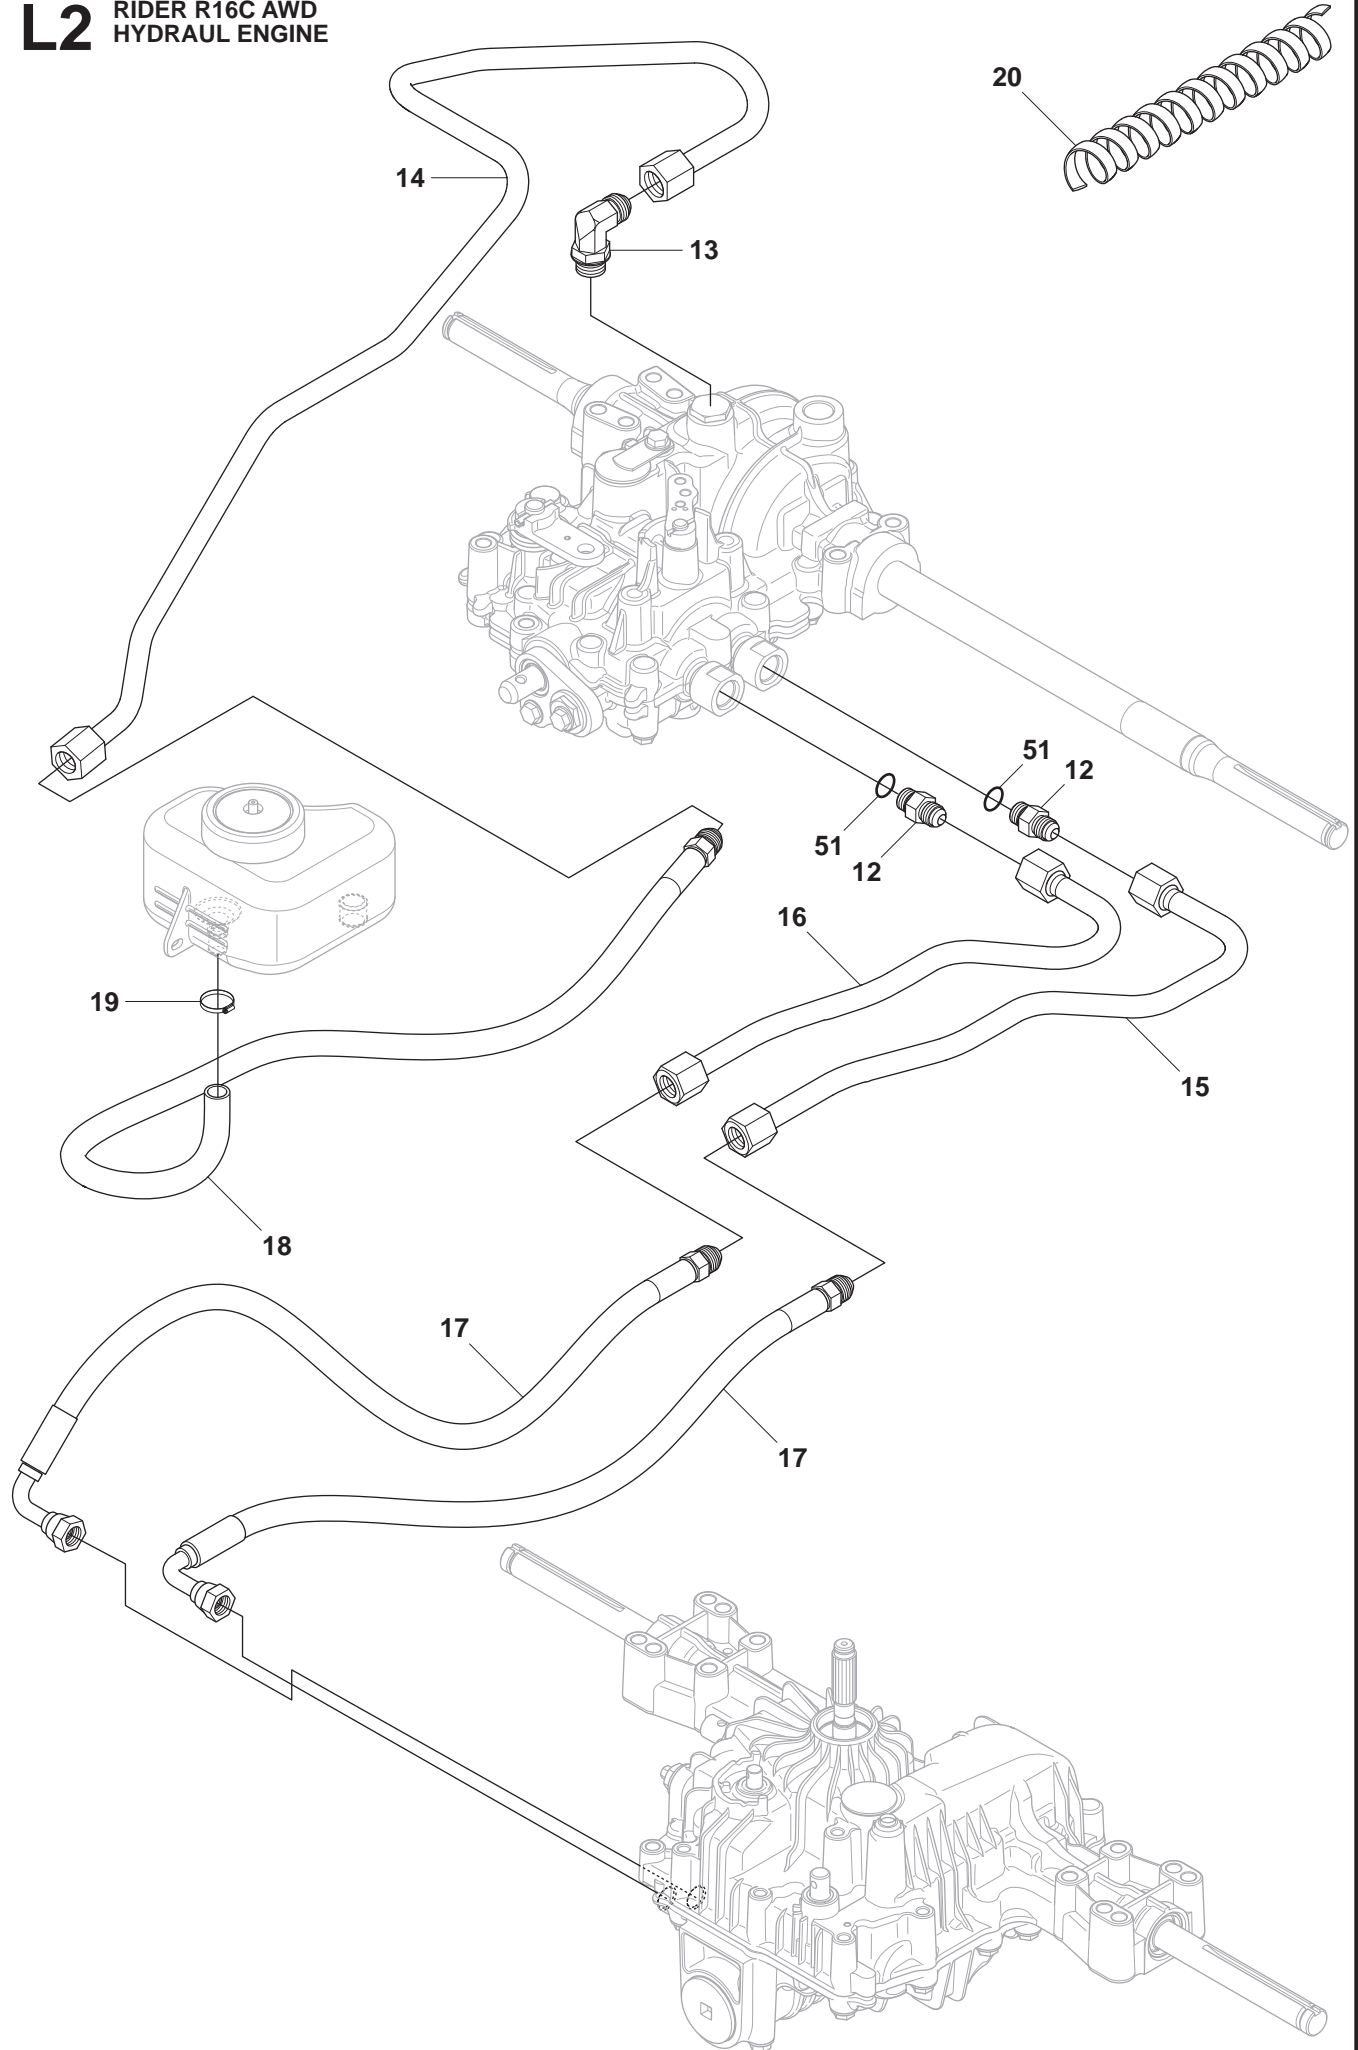

L2 RIDER R16C AWD
HYDRAUL ENGINE

**RIDER R16C AWD
HYDRAUL ENGINE**

Pos.	Compl No.	Part No.	Description	Qty.	Notes
1		544 11 60-01		1	
2		725 24 67-51		1	
3		725 24 64-51		1	
4		535 42 38-03		1	
5		734 11 64-01		3	
6		732 21 18-01		3	
7		544 00 89-01		1	
8		544 00 90-01		1	
9		506 57 01-05		2	
10		734 11 64-01		2	
11		732 21 18-01		2	
12		535 42 65-07		2	
13		535 43 73-02		1	
14		544 80 78-01		1	
15		544 80 79-01		1	
16		544 80 80-01		1	
17		544 45 64-03		2	
18		544 12 22-01		1	
19		505 13 11-01		1	
20		544 02 66-01		1	
21		544 37 33-03		1	
22		535 43 85-01		1	
23		725 23 78-61		1	
24		544 37 33-02		1	
25		544 37 38-02		1	
26		506 57 01-07		1	
27		544 81 17-01		1	
28		535 49 97-01		1	
29		503 73 58-01		1	
30		544 43 52-01		1	
31		721 43 47-01		1	
33		535 49 28-02		1	
34		544 45 67-03		1	
35	544 45 67-03	535 48 66-02		1	
36	544 45 67-03	503 22 10-18		1	
37	544 45 67-03	535 48 65-03		1	
38	544 45 67-03	731 23 16-01		1	
39	544 45 67-03	535 48 66-01		1	
40		544 84 17-01		1	
41		725 23 70-71		1	
42		732 25 16-01		1	
43		535 49 74-01		1	
44		506 95 17-01		2	
45		535 47 52-12		2	
46		544 44 19-01		1	
47		732 25 16-01		1	
48		725 24 93-71		2	
49		725 23 66-51		2	
50		732 21 16-01		1	
51		505 45 11-01		2