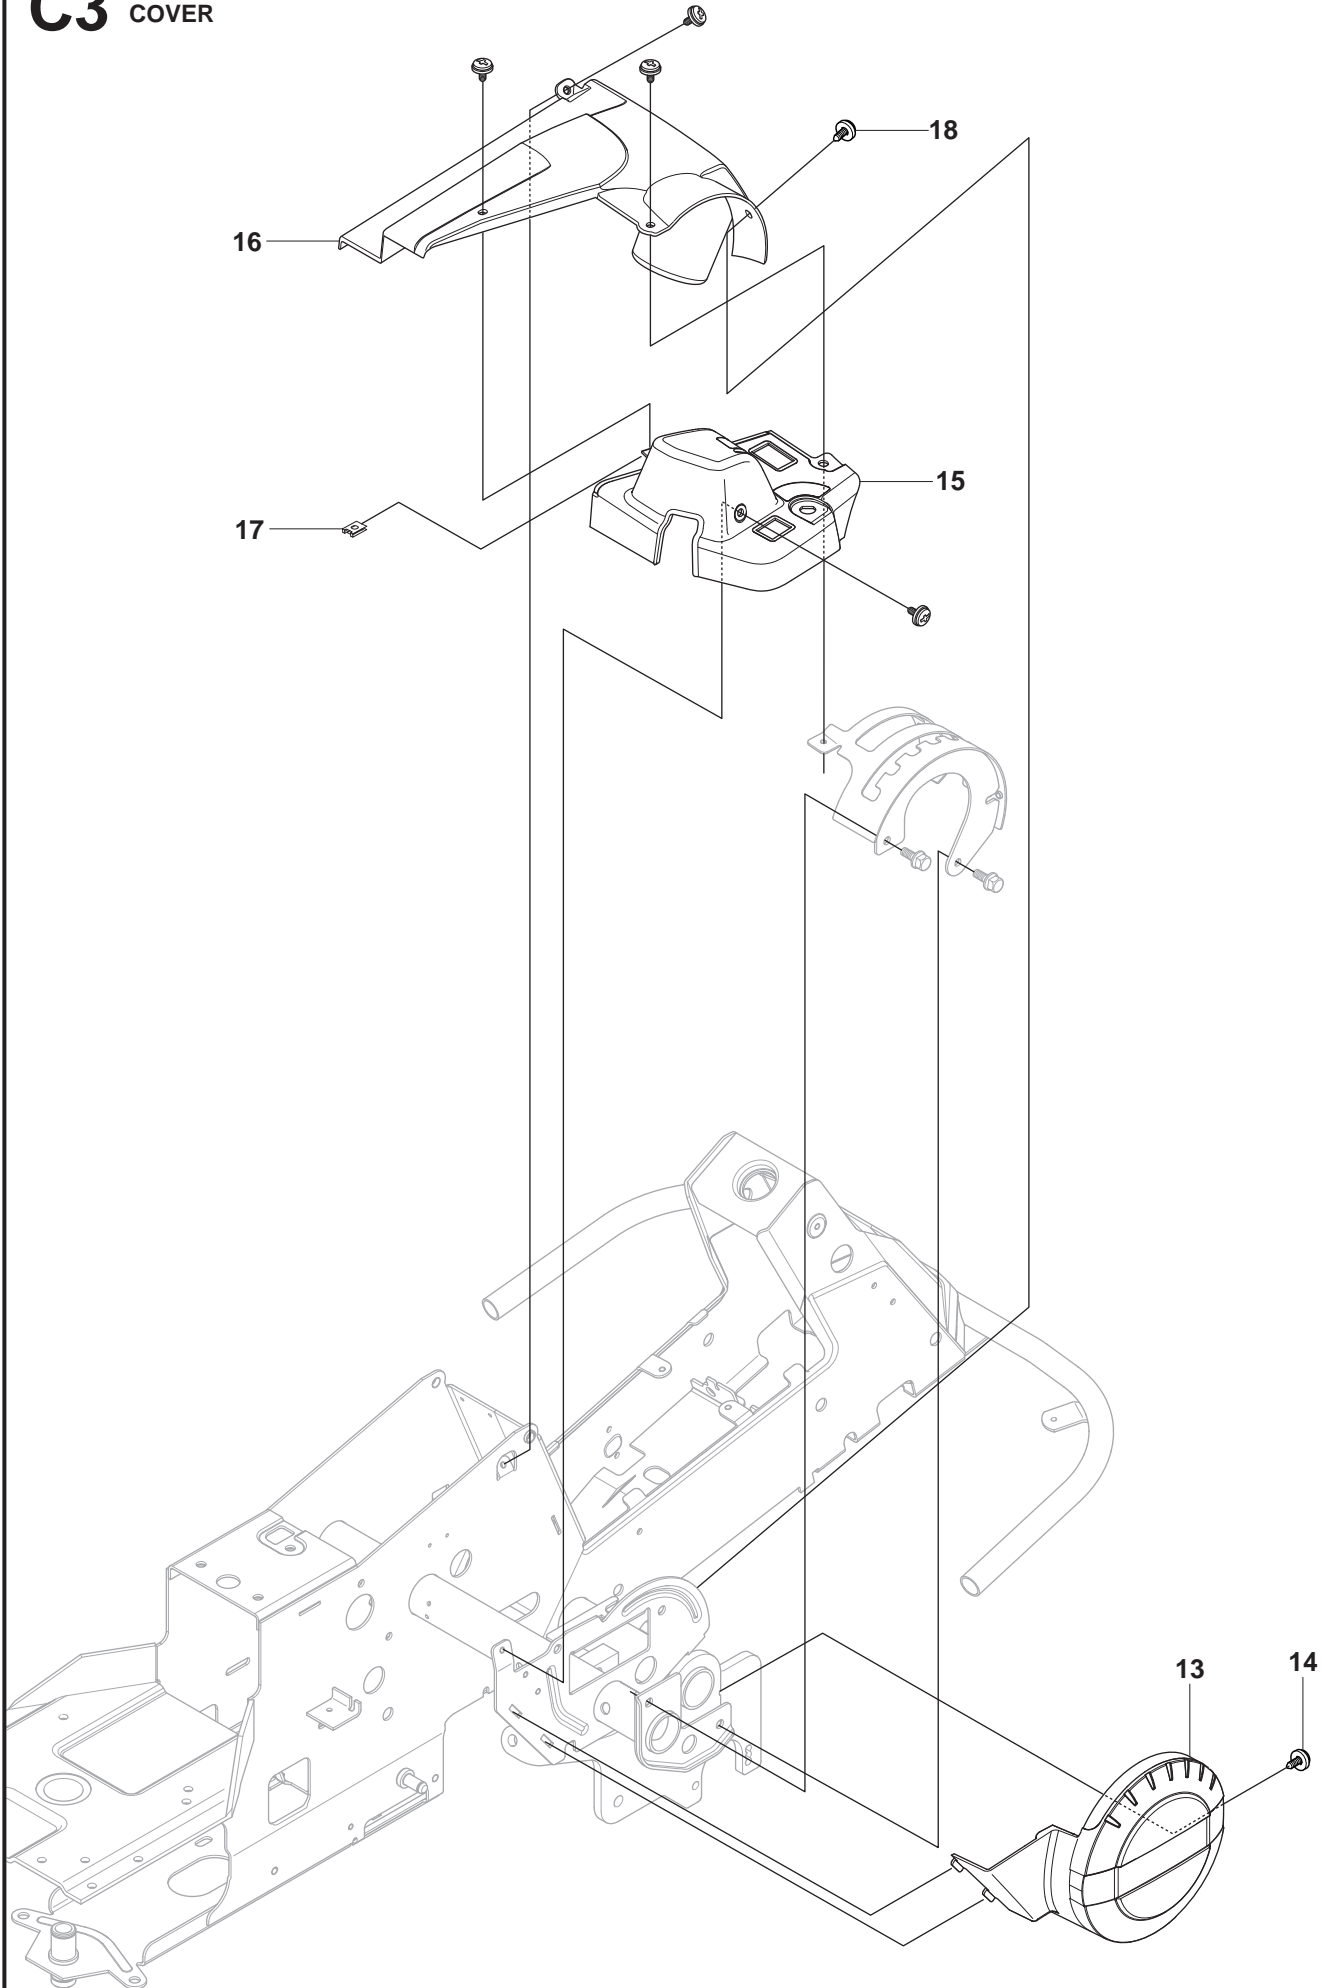

**RIDER R16C AWD  
SEAT, TS2500**

<b>Pos.</b>	<b>Compl No.</b>	<b>Part No.</b>	<b>Description</b>	<b>Qty.</b>	<b>Notes</b>
1		544 32 85-03		1	
2		506 91 53-01		1	
3		734 11 74-41		1	
4		725 24 93-71		1	
5		544 43 33-01		1	
6		506 56 55-01		2	
7		506 56 53-01		2	
8		734 11 64-41		2	
9		506 55 63-01		2	
10		506 50 99-01		1	
11		735 31 12-00		1	
12		506 66 88-01		1	

**C1** RIDER R16C AWD  
COVER

**C2** RIDER R16C AWD  
COVER

**C3** RIDER R16C AWD  
COVER

**C RIDER R16C AWD  
COVER**

Pos.	Compl No.	Part No.	Description	Qty.	Notes
1		544 89 59-01		1	
2	544 89 59-01	544 24 84-01		1	
3		544 89 59-03		1	
4	544 89 59-03	544 24 84-03		1	
5		544 40 05-01		4	
6		544 24 76-01		1	
7	544 24 76-01	544 24 77-01		1	LEFT
8	544 24 76-01	544 24 77-02		1	RIGHT
9	544 24 76-01	722 79 54-02		6	
10	544 24 76-01	544 24 78-01		1	
11		506 59 95-01		1	
12		506 59 96-01		1	
13		535 50 25-01		1	
14		544 40 05-01		1	
15		544 33 21-03		1	
16		544 33 22-02		1	
17		535 42 91-01		1	
18		544 40 05-01		4	
19		544 37 39-01		1	
20		544 40 05-01		2	
21		544 23 92-01		1	
22		544 42 75-01		1	
23		544 40 05-01		2	
24		544 32 65-01		1	
25		544 40 05-01		2	
26		544 43 32-01		1	
27		544 37 42-01		1	
28		525 39 06-01		1	
29		506 96 36-01		1	