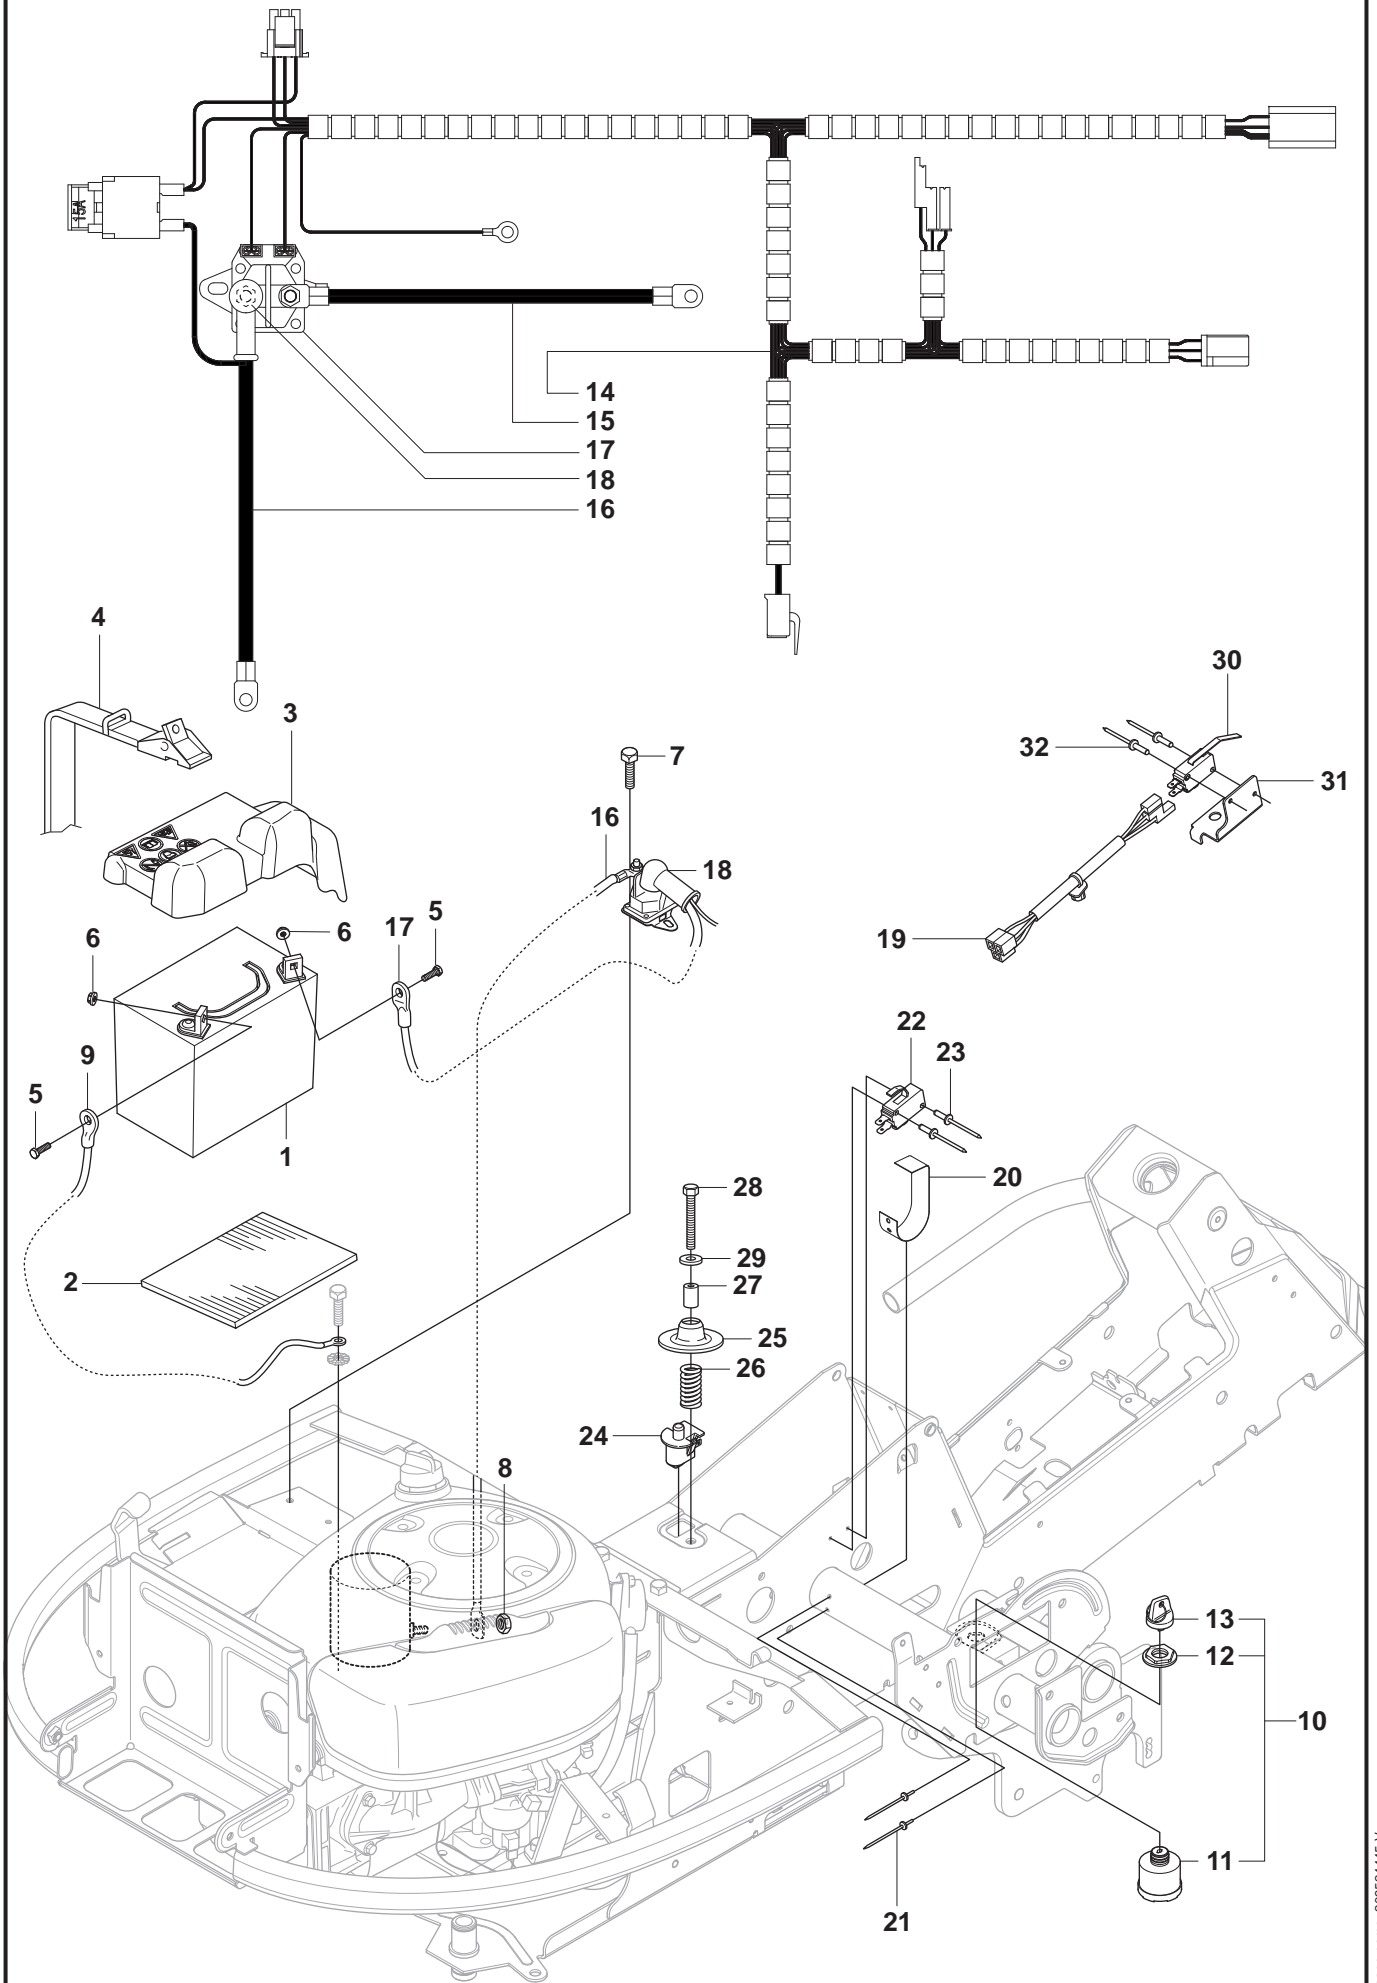

Q RIDER R16C AWD
ELECTRICAL

**RIDER R16C AWD
ELECTRICAL**

Pos.	Compl No.	Part No.	Description	Qty.	Notes
1		510 13 85-01		1	
2		535 44 11-01		1	
3		510 02 69-01		1	
4		506 83 68-02		1	
5		522 62 21-01		1	
6		522 62 43-01		1	
7		725 23 64-61		1	
8		506 89 98-01		1	
9		544 96 76-03		1	
10		544 44 21-01		1	
11	544 44 21-01	544 44 22-01		1	
12	544 44 21-01	544 44 23-01		1	
13	544 44 21-01	544 44 24-01		1	
14		544 92 63-01		1	
15		544 92 86-01		1	
16		544 92 61-04		1	
17		544 43 98-01		1	
18		506 89 98-01		2	
19		544 89 22-01		1	
20		506 90 93-01		1	
21		722 78 39-02		2	
22		535 46 91-01		1	
23		544 44 07-01		2	
24		506 90 96-01		1	
25		506 90 97-01		1	
26		544 44 12-01		1	
27		506 90 99-02		1	
28		725 24 60-51		1	
29		734 11 64-01		1	
30		544 41 55-01		1	
31		544 41 57-01		1	
32		544 44 07-01		2