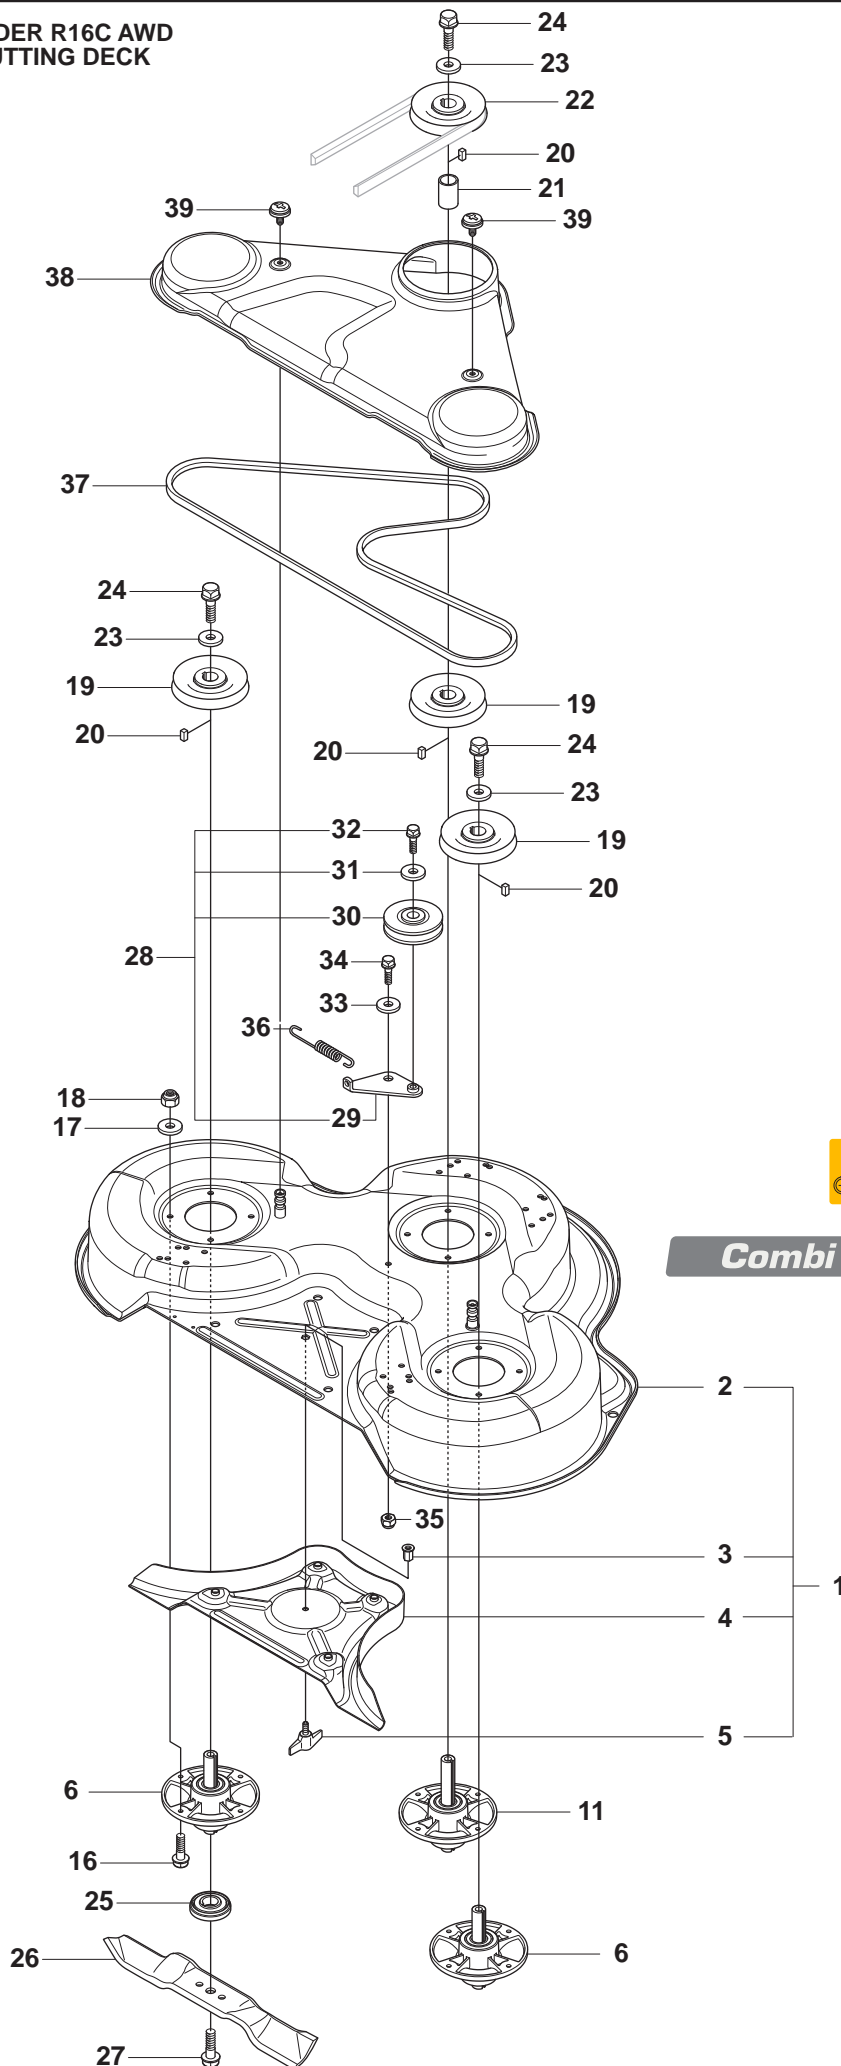

U2 RIDER R16C AWD
CUTTING DECK

**U RIDER R16C AWD
CUTTING DECK**

Pos.	Compl No.	Part No.	Description	Qty.	Notes
1		544 06 57-04		1	U2
2	544 06 57-04	544 06 55-06		1	U2
3	544 06 57-04	506 91 62-01		1	U2
4	544 06 57-04	544 06 58-01		1	U2
5	544 06 57-04	544 06 61-01		1	U2
6		544 06 59-01		2	U2
7	544 06 59-01	544 06 79-02		1	U2
8	544 06 59-01	738 23 04-34		2	U2
9	544 06 59-01	544 06 80-01		1	U2
10	544 06 59-01	544 06 78-01		1	U2
11		544 06 59-03		1	U2
12	544 06 59-03	544 06 79-01		1	U2
13	544 06 59-03	738 23 04-34		2	U2
14	544 06 59-03	544 06 80-01		1	U2
15	544 06 59-03	544 06 78-01		1	U2
16		535 42 38-01		12	U2
17		734 11 64-01		12	U2
18		732 21 18-01		12	U2
19		506 92 21-01		3	U2
20		506 53 35-01		4	U2
21		544 06 80-03		1	U2
22		506 77 86-01		1	U2
23		734 11 74-41		3	U2
24		506 67 54-02		3	U2
25		544 06 49-01		3	U2
26		505 54 45-01		3	U2
27		506 67 54-02		3	U2
28		506 79 73-01		1	U2
29	506 79 73-01	506 79 71-01		1	U2
30	506 79 73-01	506 79 32-01		1	U2
31	506 79 73-01	734 11 64-41		1	U2
32	506 79 73-01	506 55 83-02		1	U2
33		506 91 87-02		1	U2
34		725 24 51-71		1	U2
35		732 21 18-01		1	U2
36		506 53 31-01		1	U2
37		544 06 81-01		1	U2
38		522 82 19-01		1	U2
39		544 40 05-01		2	U2
40		544 22 07-01		1	U1
41		544 22 59-01		1	U1
42		506 86 96-01		8	U1
43		506 81 38-01		2	U1
44		544 37 91-01		1	U1
45		506 96 37-01		1	U1
46		544 40 51-01		1	U1
47		544 40 52-01		1	U1
48		544 83 56-01		1	U1
49	544 83 56-01	544 83 66-01		1	U1
50	544 83 56-01	506 97 64-02		1	U1
51	544 83 56-01	506 79 32-02		1	U1
52	544 83 56-01	734 11 64-41		1	U1
53	544 83 56-01	725 24 59-51		1	U1
54	544 83 56-01	732 21 18-01		1	U1
55	544 83 56-01	506 99 20-01		1	U1
56	544 83 56-01	734 11 64-41		1	U1
57	544 83 56-01	725 24 60-51		1	U1
58	544 83 56-01	732 21 18-01		1	U1
59	544 83 56-01	506 97 68-01		1	U1
60		725 24 61-51		4	U1
61		725 24 62-51		4	U1
62		732 21 18-01		8	U1
63		544 22 69-01		1	U1
64		544 45 14-01		1	U1