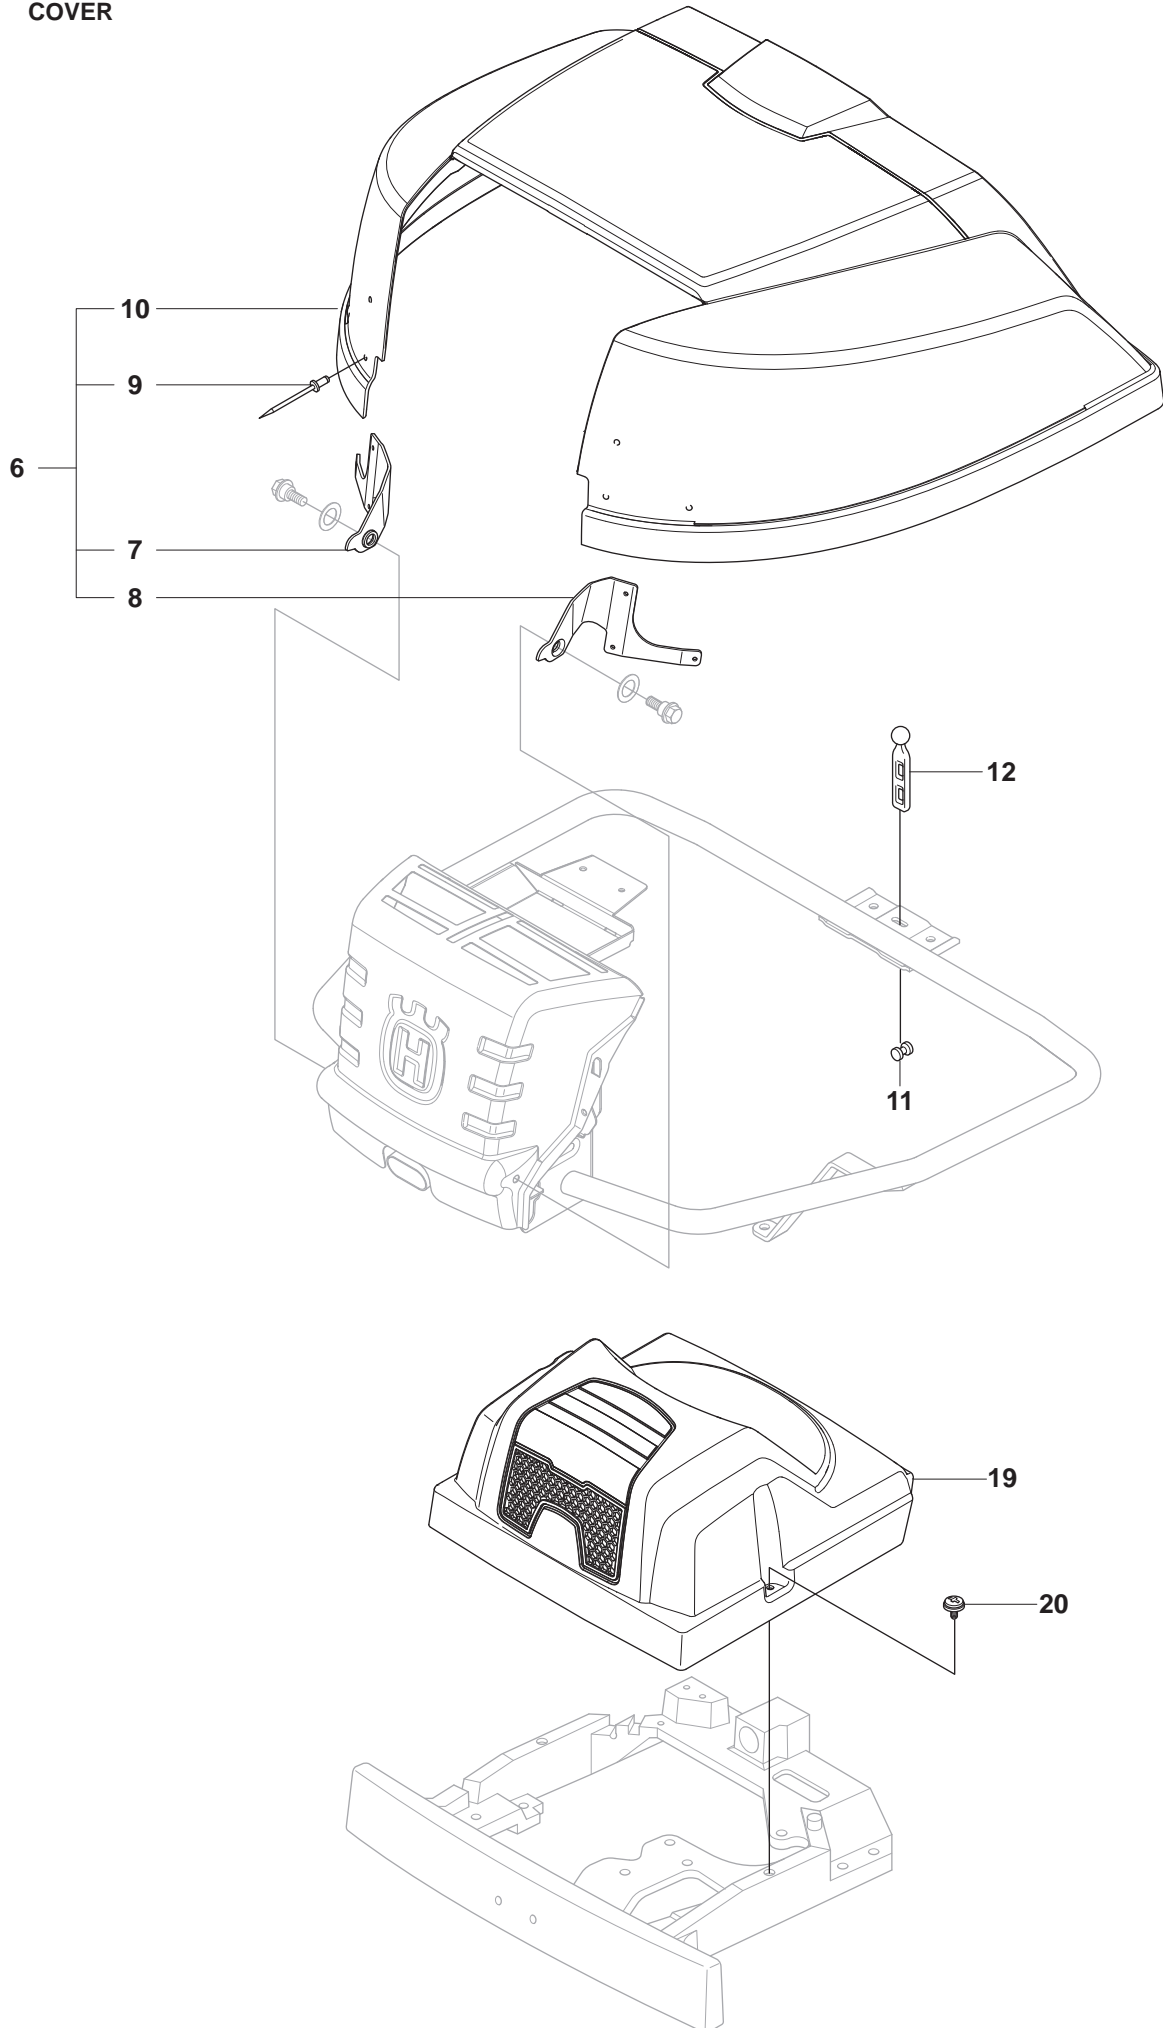

B RIDER R16C AWD
FUEL SYSTEM

Pos.	Compl No.	Part No.	Description	Qty.	Notes
1		535 50 13-01		1	
2		544 32 93-01		1	
3		732 21 16-01		2	
4		734 11 56-01		1	
5		506 67 33-01		1	
6		506 94 67-07		1	
7		535 46 97-01		2	
8		725 23 64-61		1	
9		501 02 03-01		1	
10		725 24 93-71		2	

C1 RIDER R16C AWD
COVER