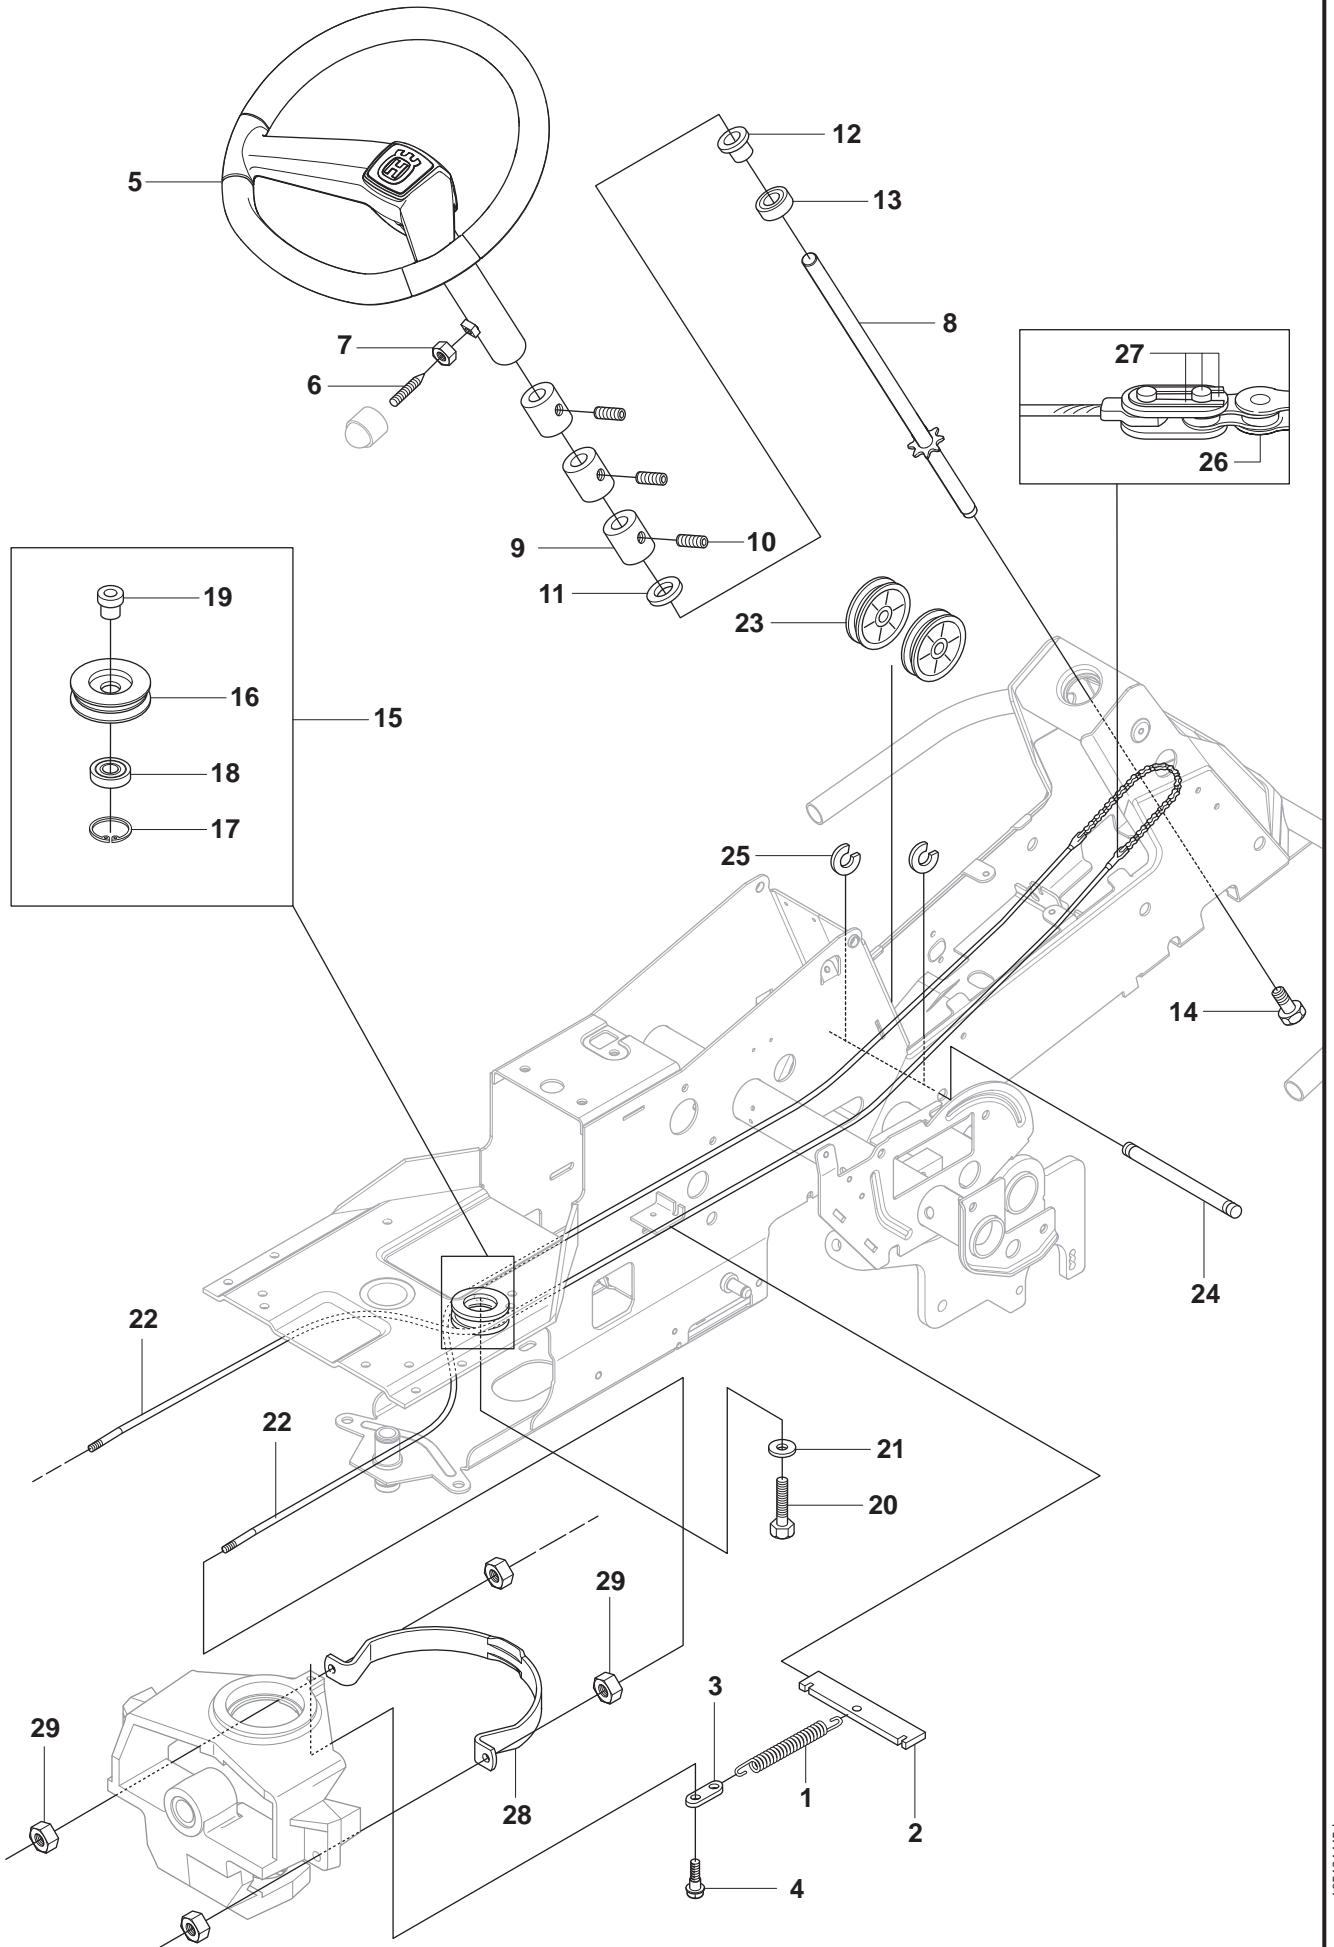

M RIDER R16C AWD
STEERING

M RIDER R16C AWD
STEERING

Pos.	Compl No.	Part No.	Description	Qty.	Notes
1		506 67 19-01		1	
2		506 57 63-01		1	
3		506 67 08-01		1	
4		506 59 74-01		1	
5		544 37 52-02		1	
6		728 74 55-05		1	
7		731 23 18-01		1	
8		535 49 95-01		1	
9		506 86 34-01		3	
10		728 84 43-05		3	
11		506 86 36-01		1	
12		506 88 78-01		1	
13		738 21 04-04		1	
14		506 57 01-04		1	
15		506 50 09-03		1	
16	506 50 09-03	535 42 41-01		1	
17	506 50 09-03	735 31 40-10		1	
18	506 50 09-03	738 22 04-19		1	
19	506 50 09-03	506 50 08-02		1	
20		506 67 54-02		1	
21		734 11 74-41		1	
22		506 58 91-04		2	
23		506 52 24-01		2	
24		506 53 94-02		1	
25		735 31 14-20		2	
26		506 55 46-01		1	
27		506 55 47-01		2	
28		544 42 73-01		1	
29		731 23 20-51		4