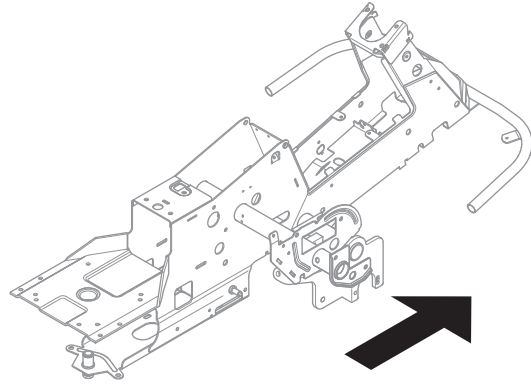

R RIDER R16C AWD
WHEELS & TIRES

**RIDER R16C AWD
WHEELS & TIRES**

Pos.	Compl No.	Part No.	Description	Qty.	Notes
1		544 12 63-01		4	Rv.B
2	544 12 63-01	544 11 42-01		1	
3	544 12 63-01	535 46 00-01		1	
4	544 12 63-01	506 57 43-01		1	
5		506 50 48-03		2	
6		506 94 58-01		1	
7		506 59 62-03		2	
8		544 13 26-01		1	
9		544 13 26-02		1	
10		506 50 48-05		4	
11		506 89 90-01		4	
12		544 35 35-01		4