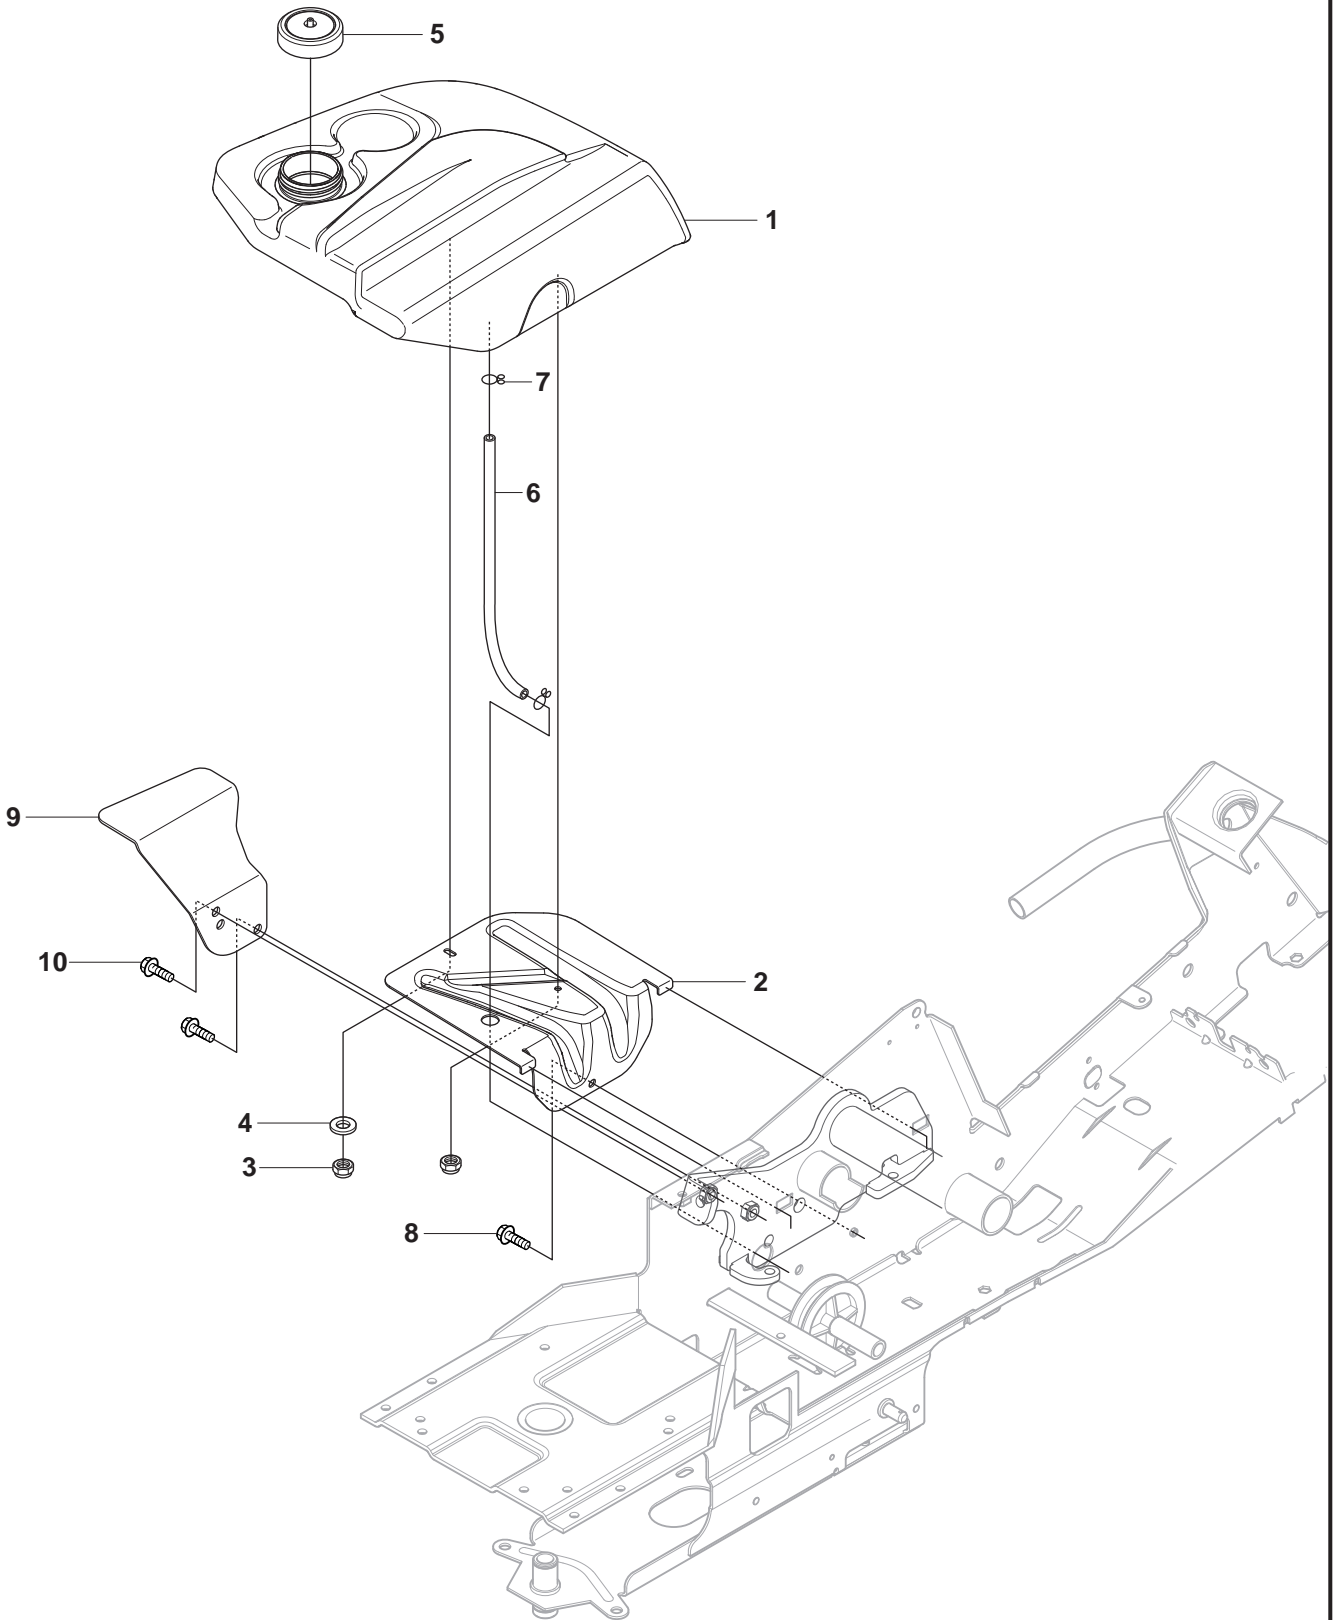

B RIDER R16C AWD
FUEL SYSTEM

B RIDER R16C AWD
FUEL SYSTEM

Pos.	Compl No.	Part No.	Description	Qty.	Notes
1		535 50 13-01		1	
2		544 32 93-01		1	
3		732 21 16-01		2	
4		734 11 56-01		1	
5		506 67 33-01		1	
6		506 94 67-07		1	
7		535 46 97-01		2	
8		725 23 64-61		1	
9		501 02 03-01		1	
10		725 24 93-71		2