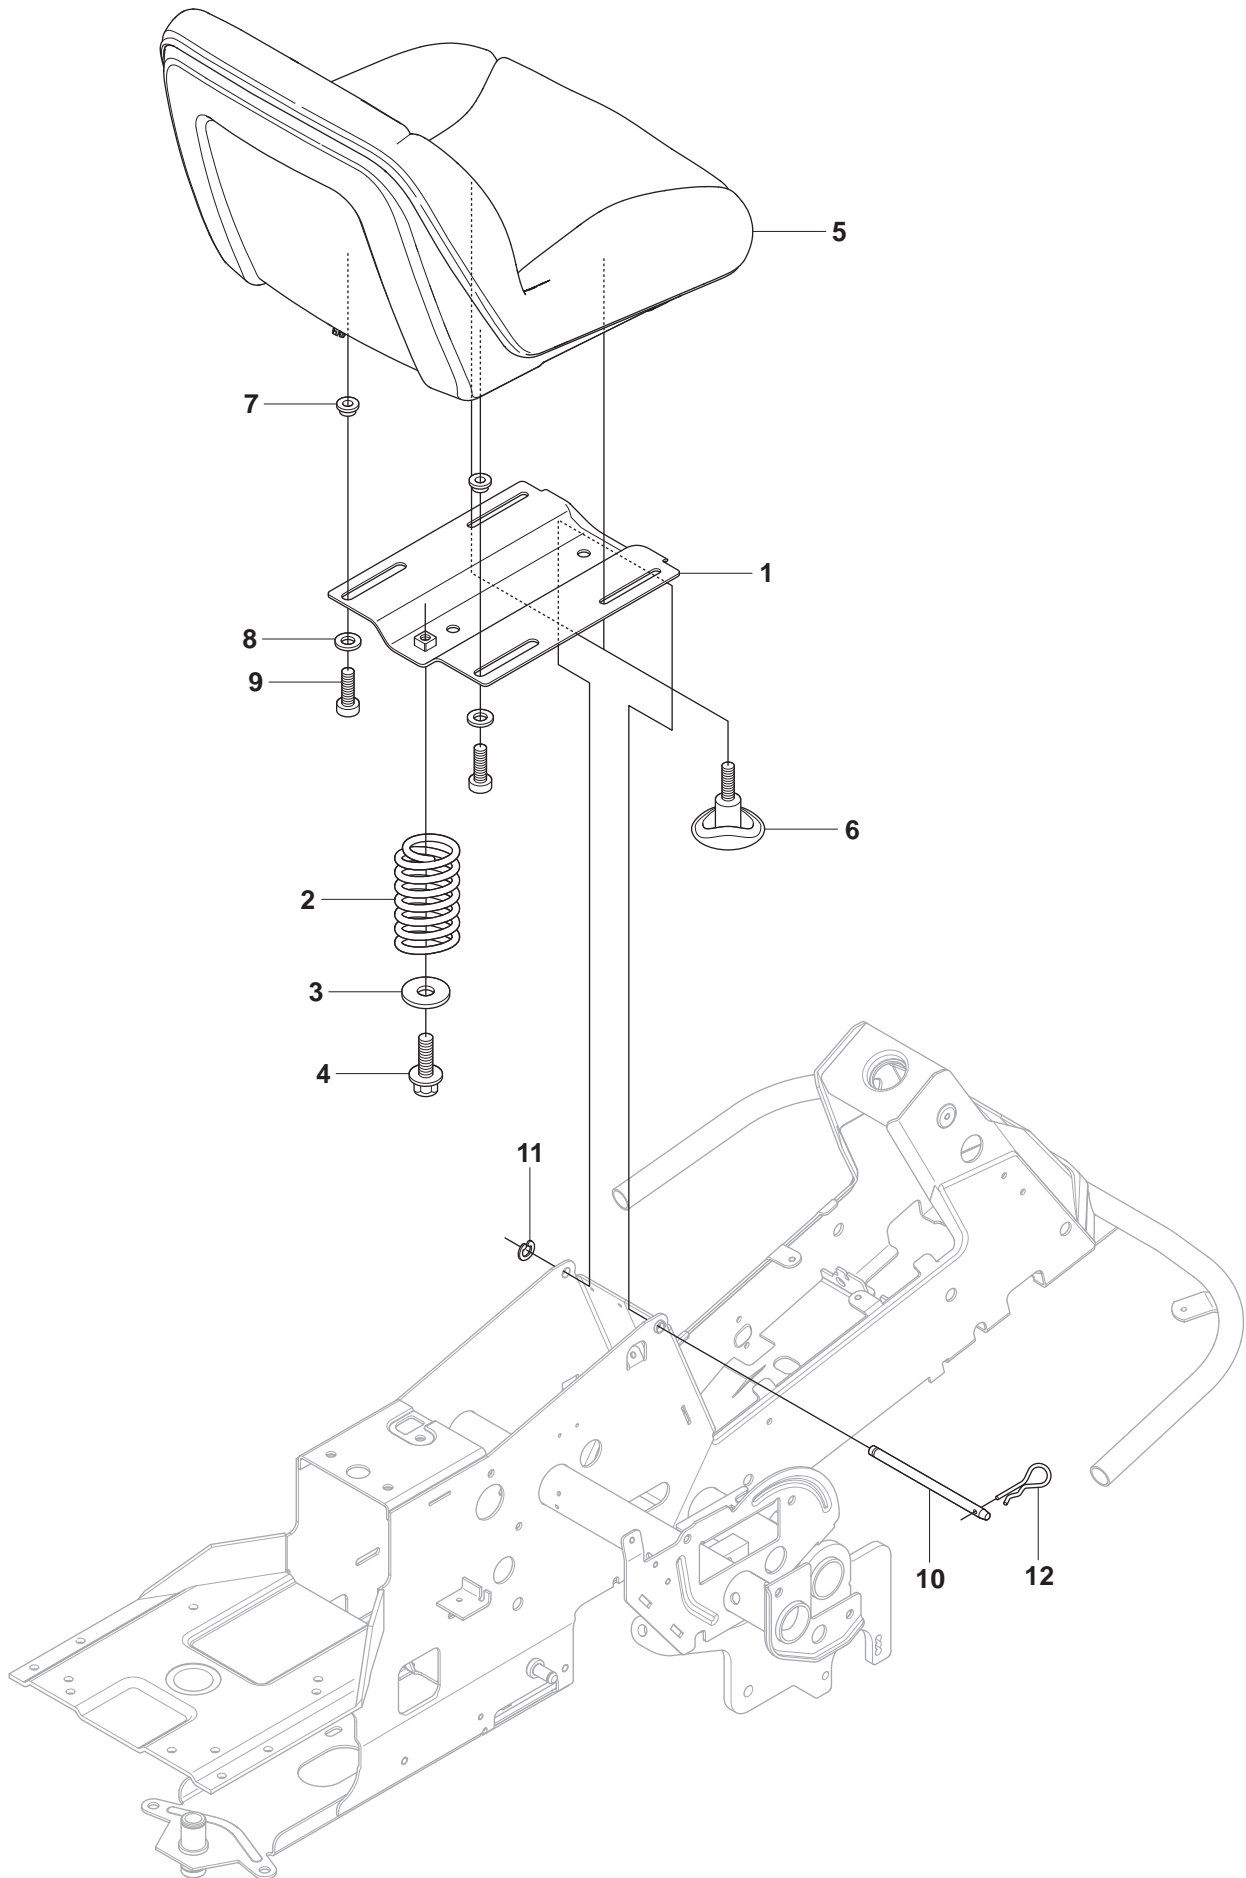

# Rider 16C AWD

**Spare parts**

**Ersatzteile**

**Pièces détachées**

**Reserve onderdelen**

**Repuestos**

**Reservdelar**

**A** RIDER R16C AWD  
SEAT, TS2500

**RIDER R16C AWD  
SEAT, TS2500**

<b>Pos.</b>	<b>Compl No.</b>	<b>Part No.</b>	<b>Description</b>	<b>Qty.</b>	<b>Notes</b>
1		544 32 85-03		1	
2		506 91 53-01		1	
3		734 11 74-41		1	
4		725 24 93-71		1	
5		544 43 33-01		1	
6		506 56 55-01		2	
7		506 56 53-01		2	
8		734 11 64-41		2	
9		506 55 63-01		2	
10		506 50 99-01		1	
11		735 31 12-00		1	
12		506 66 88-01		1	

**E** RIDER R16C AWD  
MOWER LIFT

**E** RIDER R16C AWD  
MOWER LIFT

Pos.	Compl No.	Part No.	Description	Qty.	Notes
1		501 01 86-01		1	
2		506 55 65-01		2	
3		506 90 53-01		1	
4		721 12 59-30		1	
5		721 61 83-01		1	
6		506 78 43-01		1	
7		725 24 97-51		1	
8		731 23 20-51		1	
9		544 43 36-01		1	
10		725 25 42-51		1	
11		732 25 22-01		1	
12		506 91 68-01		1	
13		506 90 56-01		2	
14		506 90 57-01		1	
15		506 90 57-02		1	
16		735 31 18-20		2	
17		506 55 46-09		1	
18		506 55 47-01		1	
19		544 45 69-01		1	
20		721 61 83-01		1	
21		544 37 86-01		1	
22		735 31 14-20		1	
23		544 44 88-01		1	
24		734 11 64-41		1	
25		721 61 83-01		1	