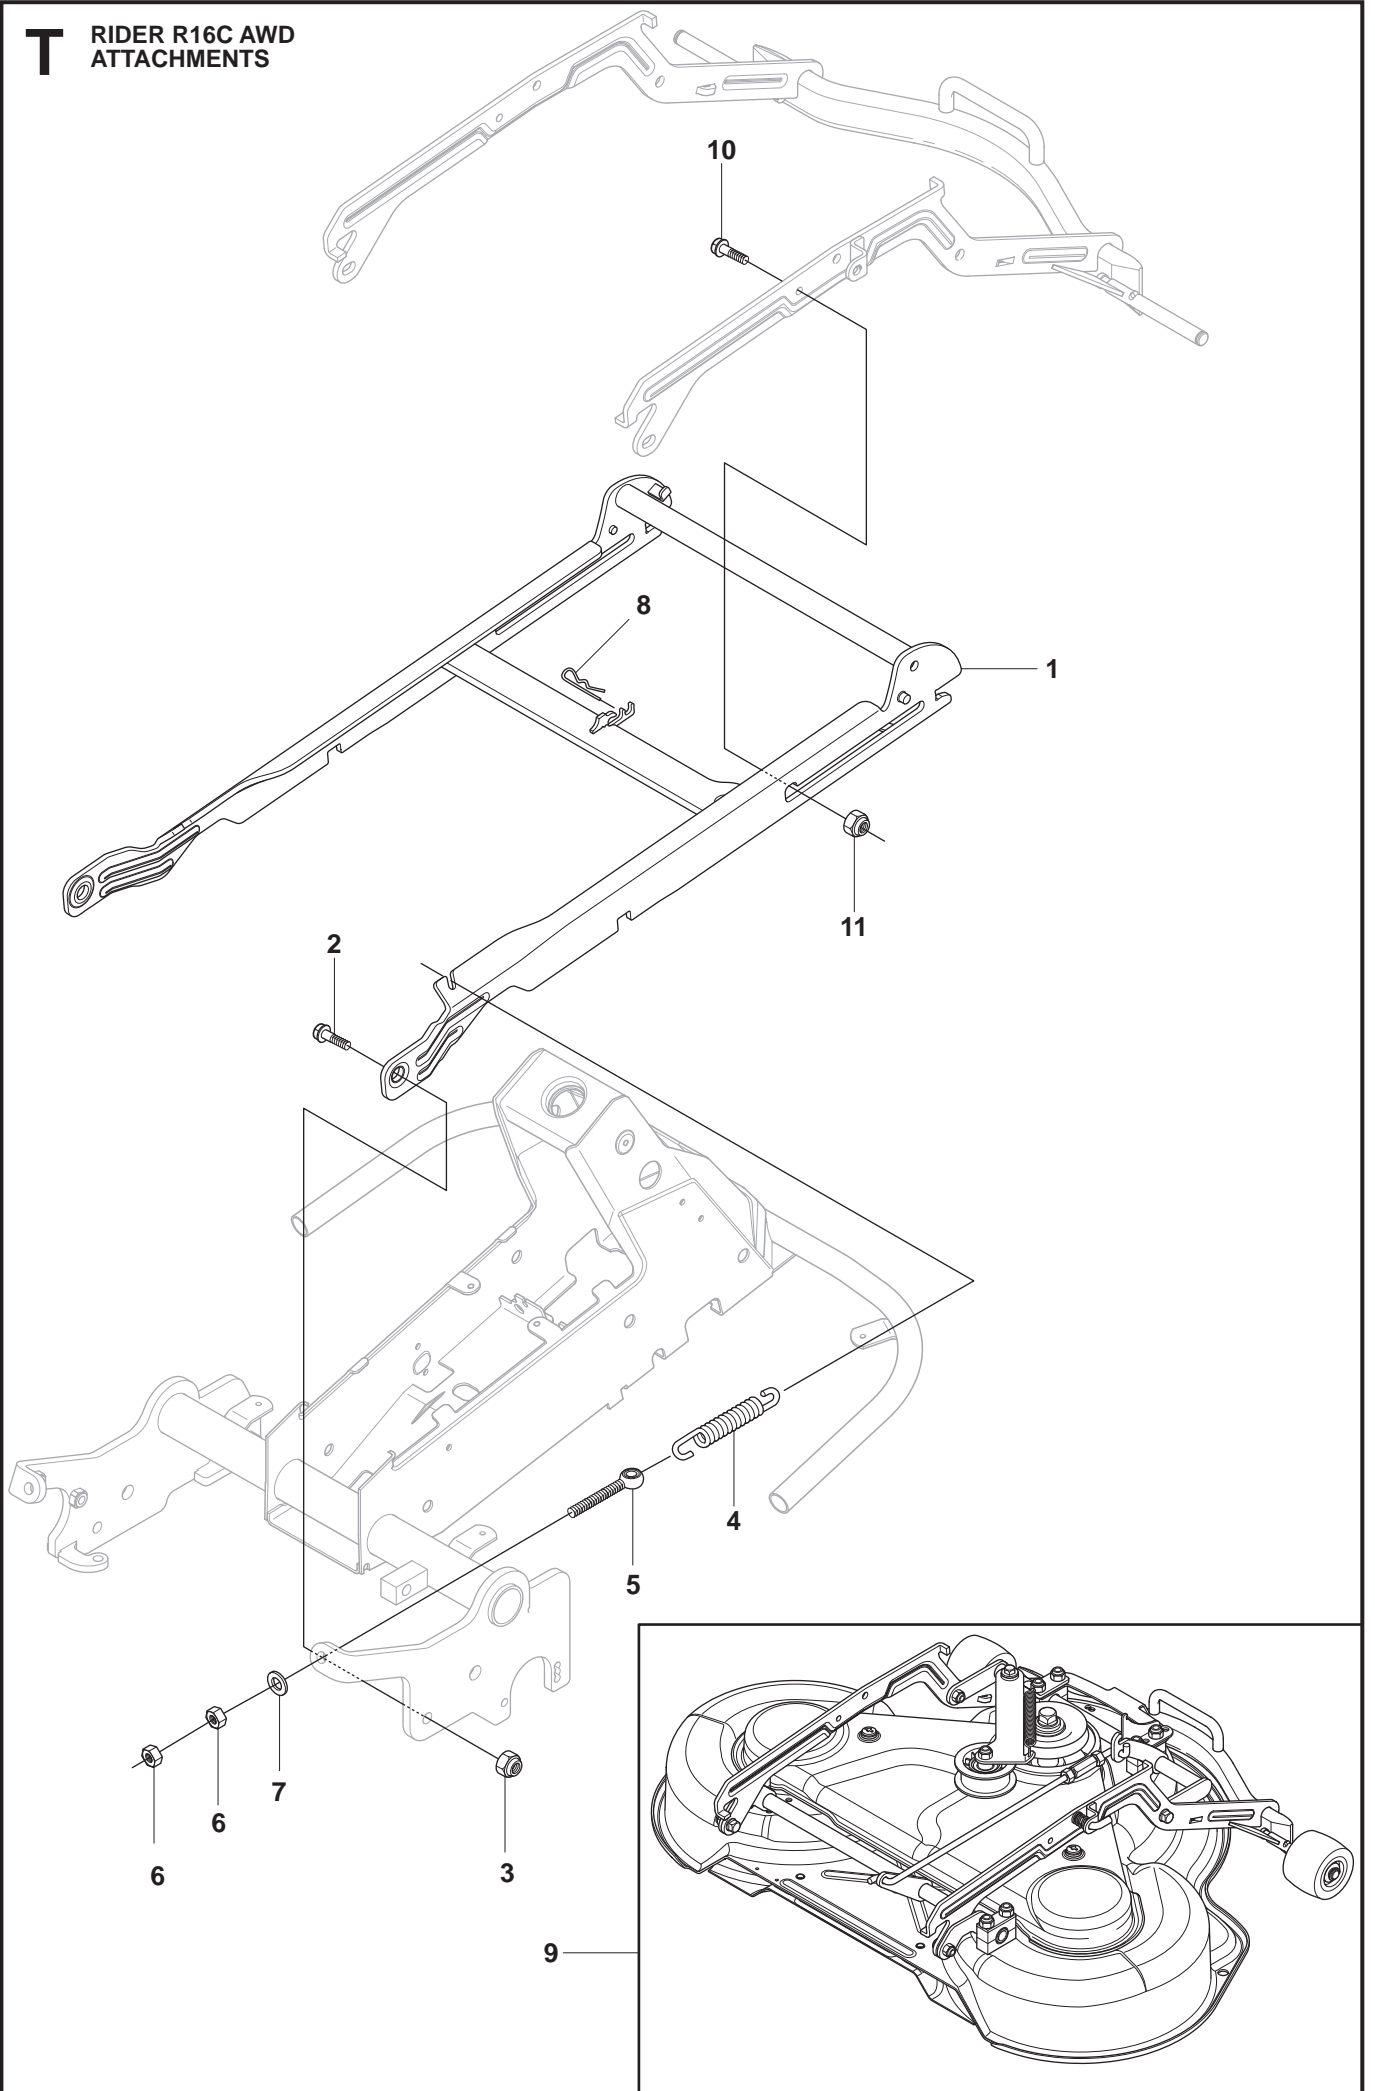

T RIDER R16C AWD
ATTACHMENTS

**RIDER R16C AWD
ATTACHMENTS**

Pos.	Compl No.	Part No.	Description	Qty.	Notes
1		544 40 11-01		1	
2		506 89 58-01		2	
3		732 25 22-01		2	
4		506 83 76-01		2	
5		506 83 77-01		2	
6		731 23 20-51		4	
7		734 11 72-01		2	
8		721 68 02-51		1	
9		544 43 79-03		1	
10		544 36 24-01		2	
11		732 21 18-01		2