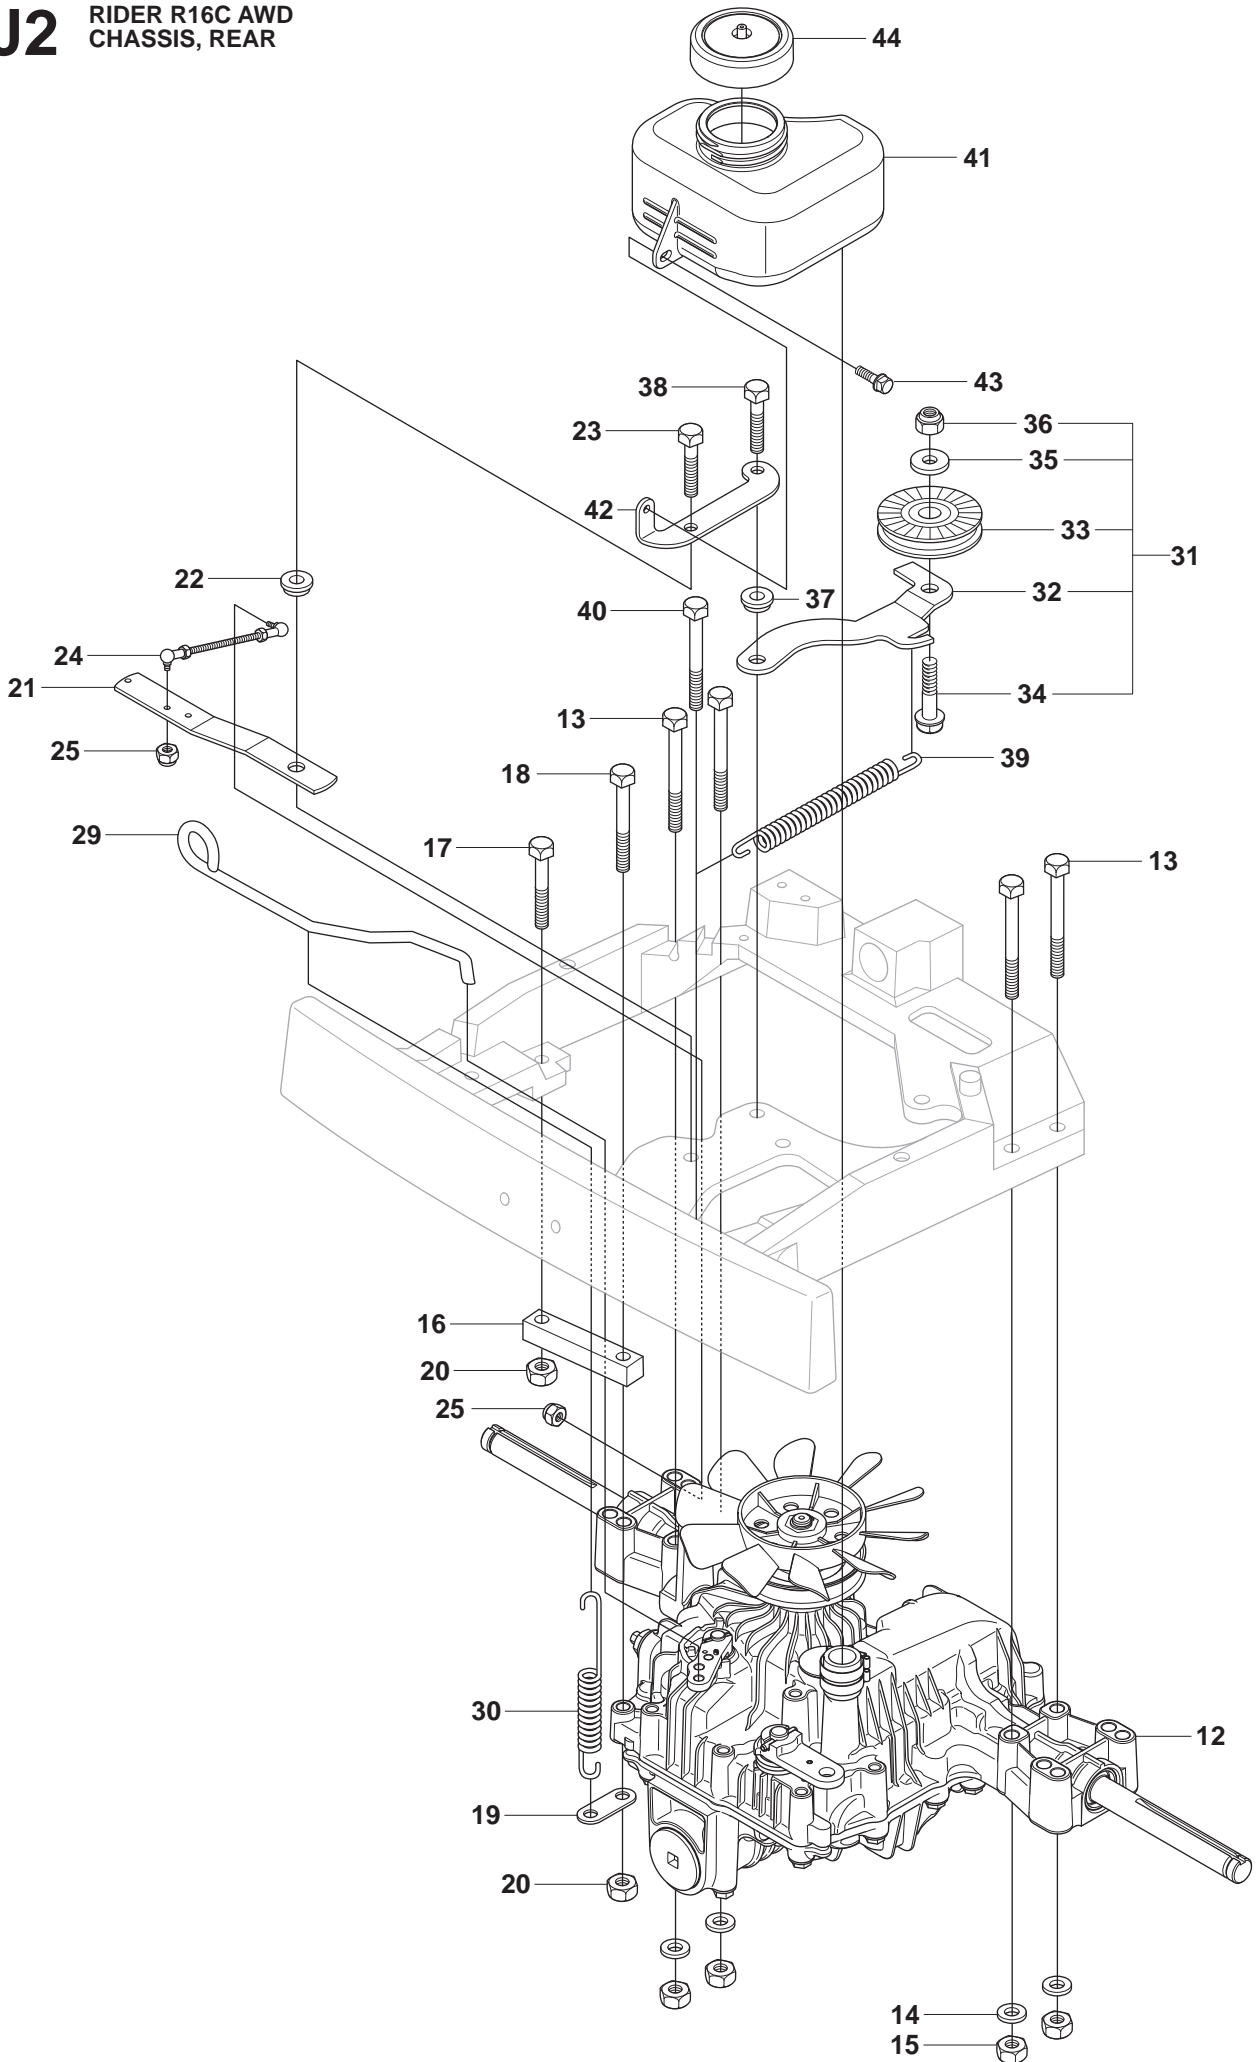

J2 RIDER R16C AWD
CHASSIS, REAR

J

**RIDER R16C AWD
CHASSIS, REAR**

Pos.	Compl No.	Part No.	Description	Qty.	Notes
1		506 98 58-03		1	
2		738 21 05-04		1	
3		738 21 10-04		1	
4		735 31 40-10		1	
5		735 31 26-00		1	
6		506 98 59-01		1	
7		735 31 26-00		2	
8		506 77 34-01		2	
9		740 68 14-21		1	
10		535 40 60-01		1	
11	535 40 60-01	506 98 61-02		2	
12		544 11 61-01		1	
13		725 24 67-51		4	
14		734 11 64-01		4	
15		731 23 18-01		4	
16		506 98 72-01		1	
17		725 24 59-51		1	
18		725 24 62-51		1	
19		506 59 93-01		1	
20		731 23 18-01		2	
21		506 98 74-03		1	
22		506 91 87-02		1	
23		725 24 51-51		1	
24		506 98 75-01		1	
25		732 21 14-01		2	
26		544 26 21-01		1	
27		506 56 65-01		1	
28		725 23 64-61		1	
29		506 98 82-01		1	
30		506 83 43-01		1	
31		506 98 84-01		1	
32	506 98 84-01	506 98 85-01		1	
33	506 98 84-01	506 94 69-01		1	
34	506 98 84-01	725 24 55-51		1	
35	506 98 84-01	734 11 64-41		1	
36	506 98 84-01	732 21 18-01		1	
37		506 91 87-02		1	
38		725 24 51-51		1	
39		506 98 86-01		1	
40		725 24 64-51		1	
41		544 10 01-01		1	
42		544 12 17-01		1	
43		725 23 64-61		1	
44		506 67 33-01		1	
45		506 88 99-01		1	
46		725 24 93-71		2