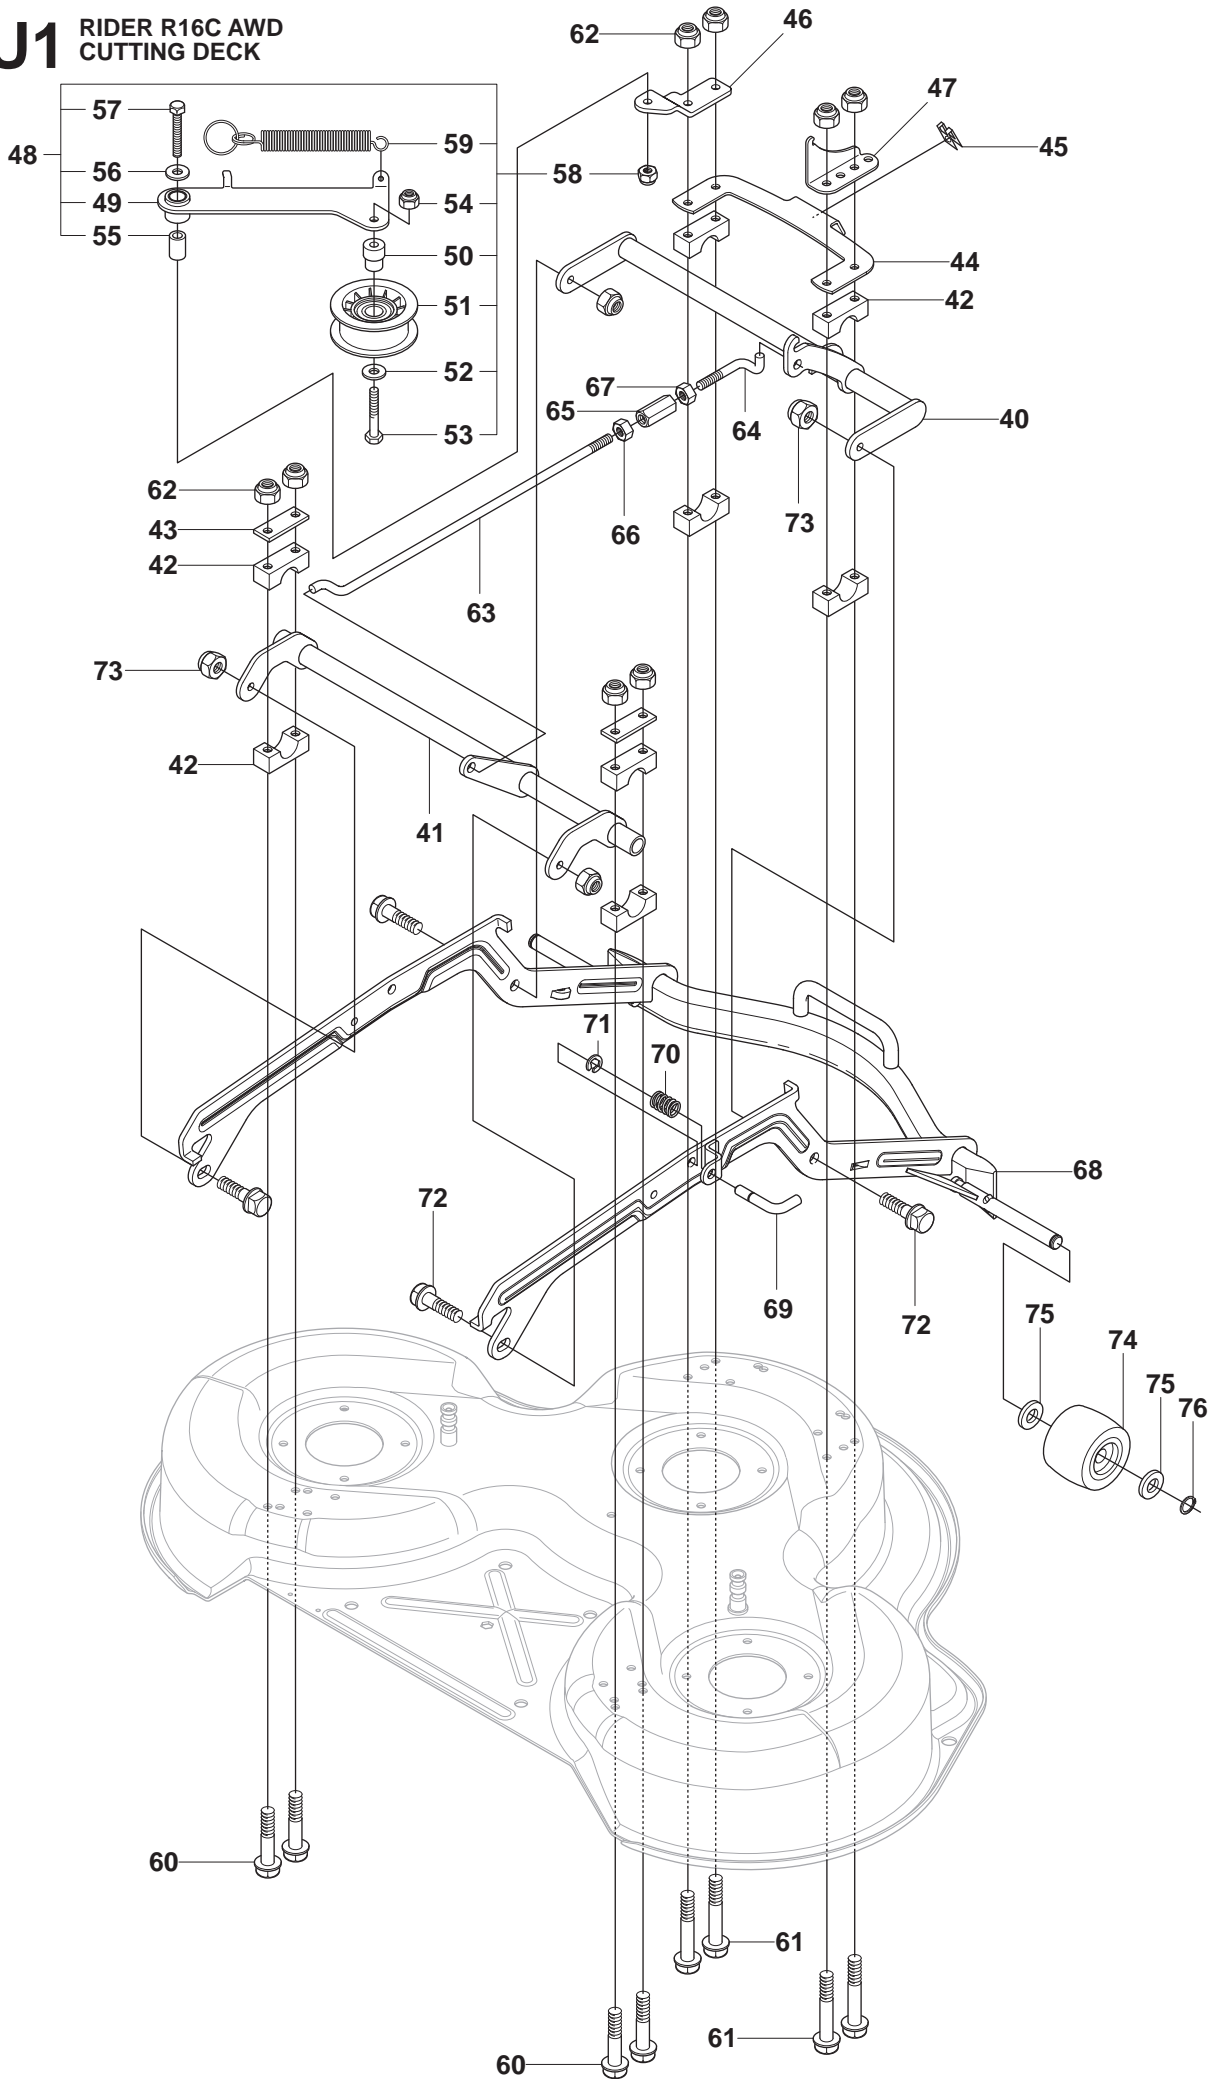

**RIDER R16C AWD
ATTACHMENTS**

Pos.	Compl No.	Part No.	Description	Qty.	Notes
1		544 40 11-01		1	
2		506 89 58-01		2	
3		732 25 22-01		2	
4		506 83 76-01		2	
5		506 83 77-01		2	
6		731 23 20-51		4	
7		734 11 72-01		2	
8		721 68 02-51		1	
9		544 43 79-03		1	
10		544 36 24-01		2	
11		732 21 18-01		2	

U1

RIDER R16C AWD CUTTING DECK