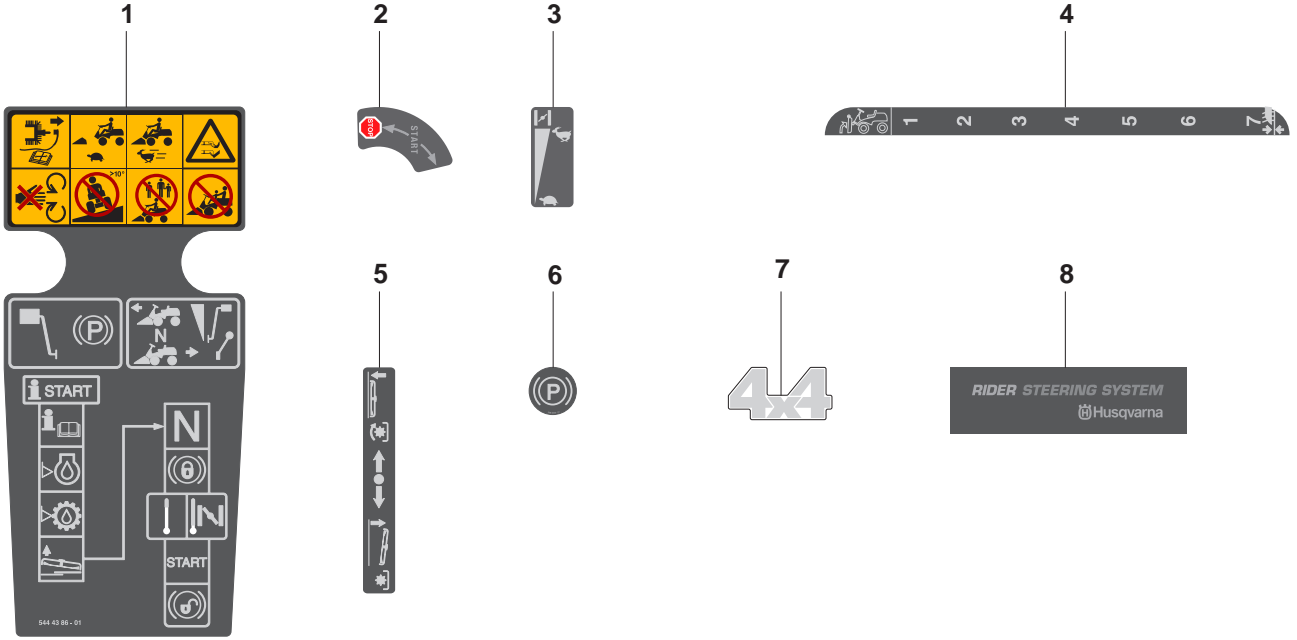

S RIDER R16C AWD
DECALS

**RIDER R16C AWD
DECALS**

Pos.	Compl No.	Part No.	Description	Qty.	Notes
1		544 43 86-01		1	
2		544 43 87-01		1	
3		544 43 88-01		1	
4		544 43 90-01		1	
5		544 43 92-01		1	
6		506 58 45-01		1	
7		544 83 35-01		2	
8		544 83 36-01		1	
9		505 21 77-01		1	
10		544 39 11-02		1	
11		544 21 14-01		2	
12		504 81 33-01		1	LEFT
13		504 81 33-02		1	RIGHT