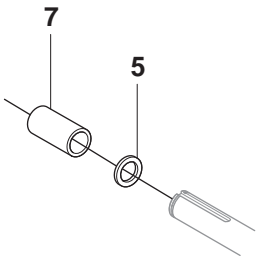

R RIDER R16C AWD
WHEELS & TIRES

**RIDER R16C AWD
WHEELS & TIRES**

Pos.	Compl No.	Part No.	Description	Qty.	Notes
1		544 12 63-01		4	Rv.B
2	544 12 63-01	544 11 42-01		1	
3	544 12 63-01	535 46 00-01		1	
4	544 12 63-01	506 57 43-01		1	
5		506 50 48-03		2	
6		506 94 58-01		1	
7		506 59 62-03		2	
8		544 13 26-01		1	
9		544 13 26-02		1	
10		506 50 48-05		4	
11		506 89 90-01		4	
12		544 35 35-01		4