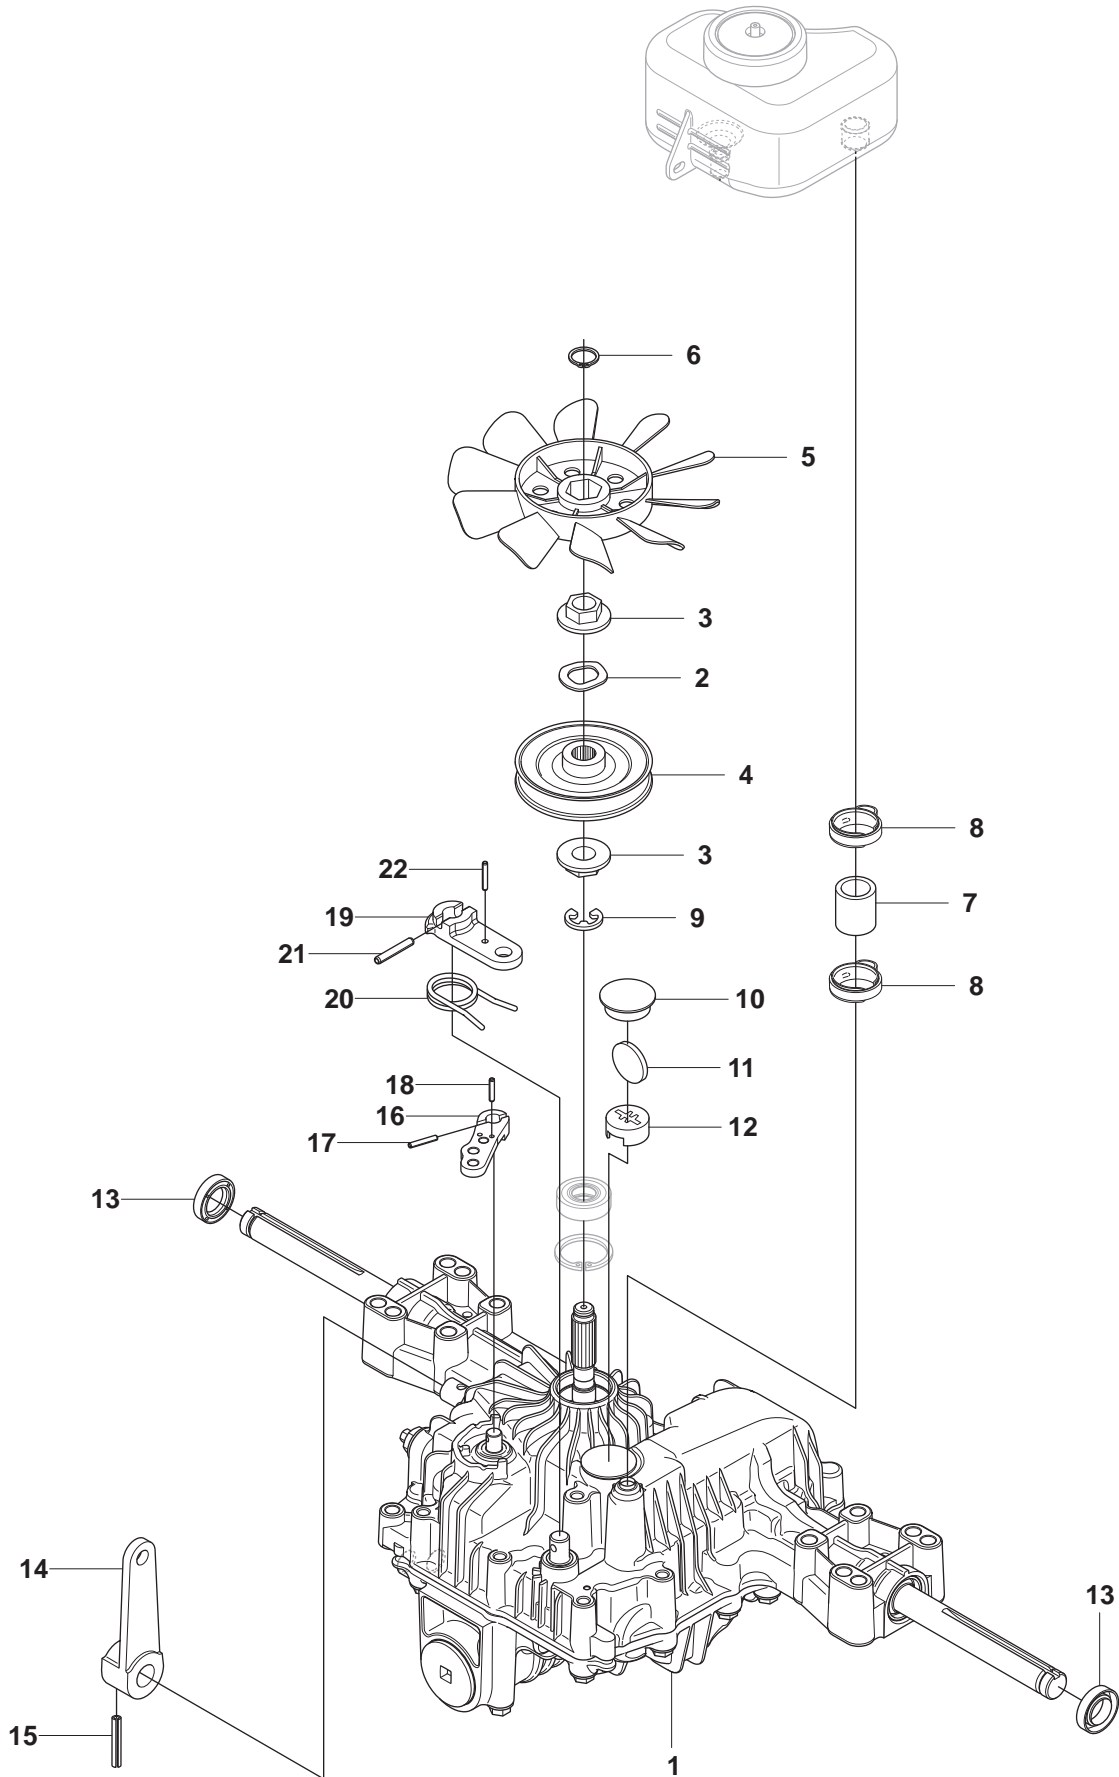

K RIDER R16C AWD
HYDROSTAT K574 SP

K RIDER R16C AWD
HYDROSTAT K574 SP

Pos.	Compl No.	Part No.	Description	Qty.	Notes
1		544 11 61-01		1	
2		506 98 65-01		1	
3		506 98 66-01		2	
4		502 45 19-01		1	
5		506 98 68-01		1	
6		735 31 15-00		1	
7		502 45 16-01		1	
8		506 98 70-01		2	
9	544 11 61-01	535 40 28-07		1	
10	544 11 61-01	535 40 28-32		1	
11	544 11 61-01	535 40 28-29		1	
12	544 11 61-01	502 45 20-01		1	
13	544 11 61-01	535 40 28-37		2	
14	544 11 61-01	502 45 32-01		1	
15	544 11 61-01	535 40 28-09		1	
16	544 11 61-01	535 40 28-17		1	
17	544 11 61-01	535 40 28-16		1	
18	544 11 61-01	535 40 28-33		1	
19	544 11 61-01	535 40 28-38		1	
20	544 11 61-01	535 40 28-39		1	
21	544 11 61-01	535 40 28-40		1	
22	544 11 61-01	535 40 28-41		1