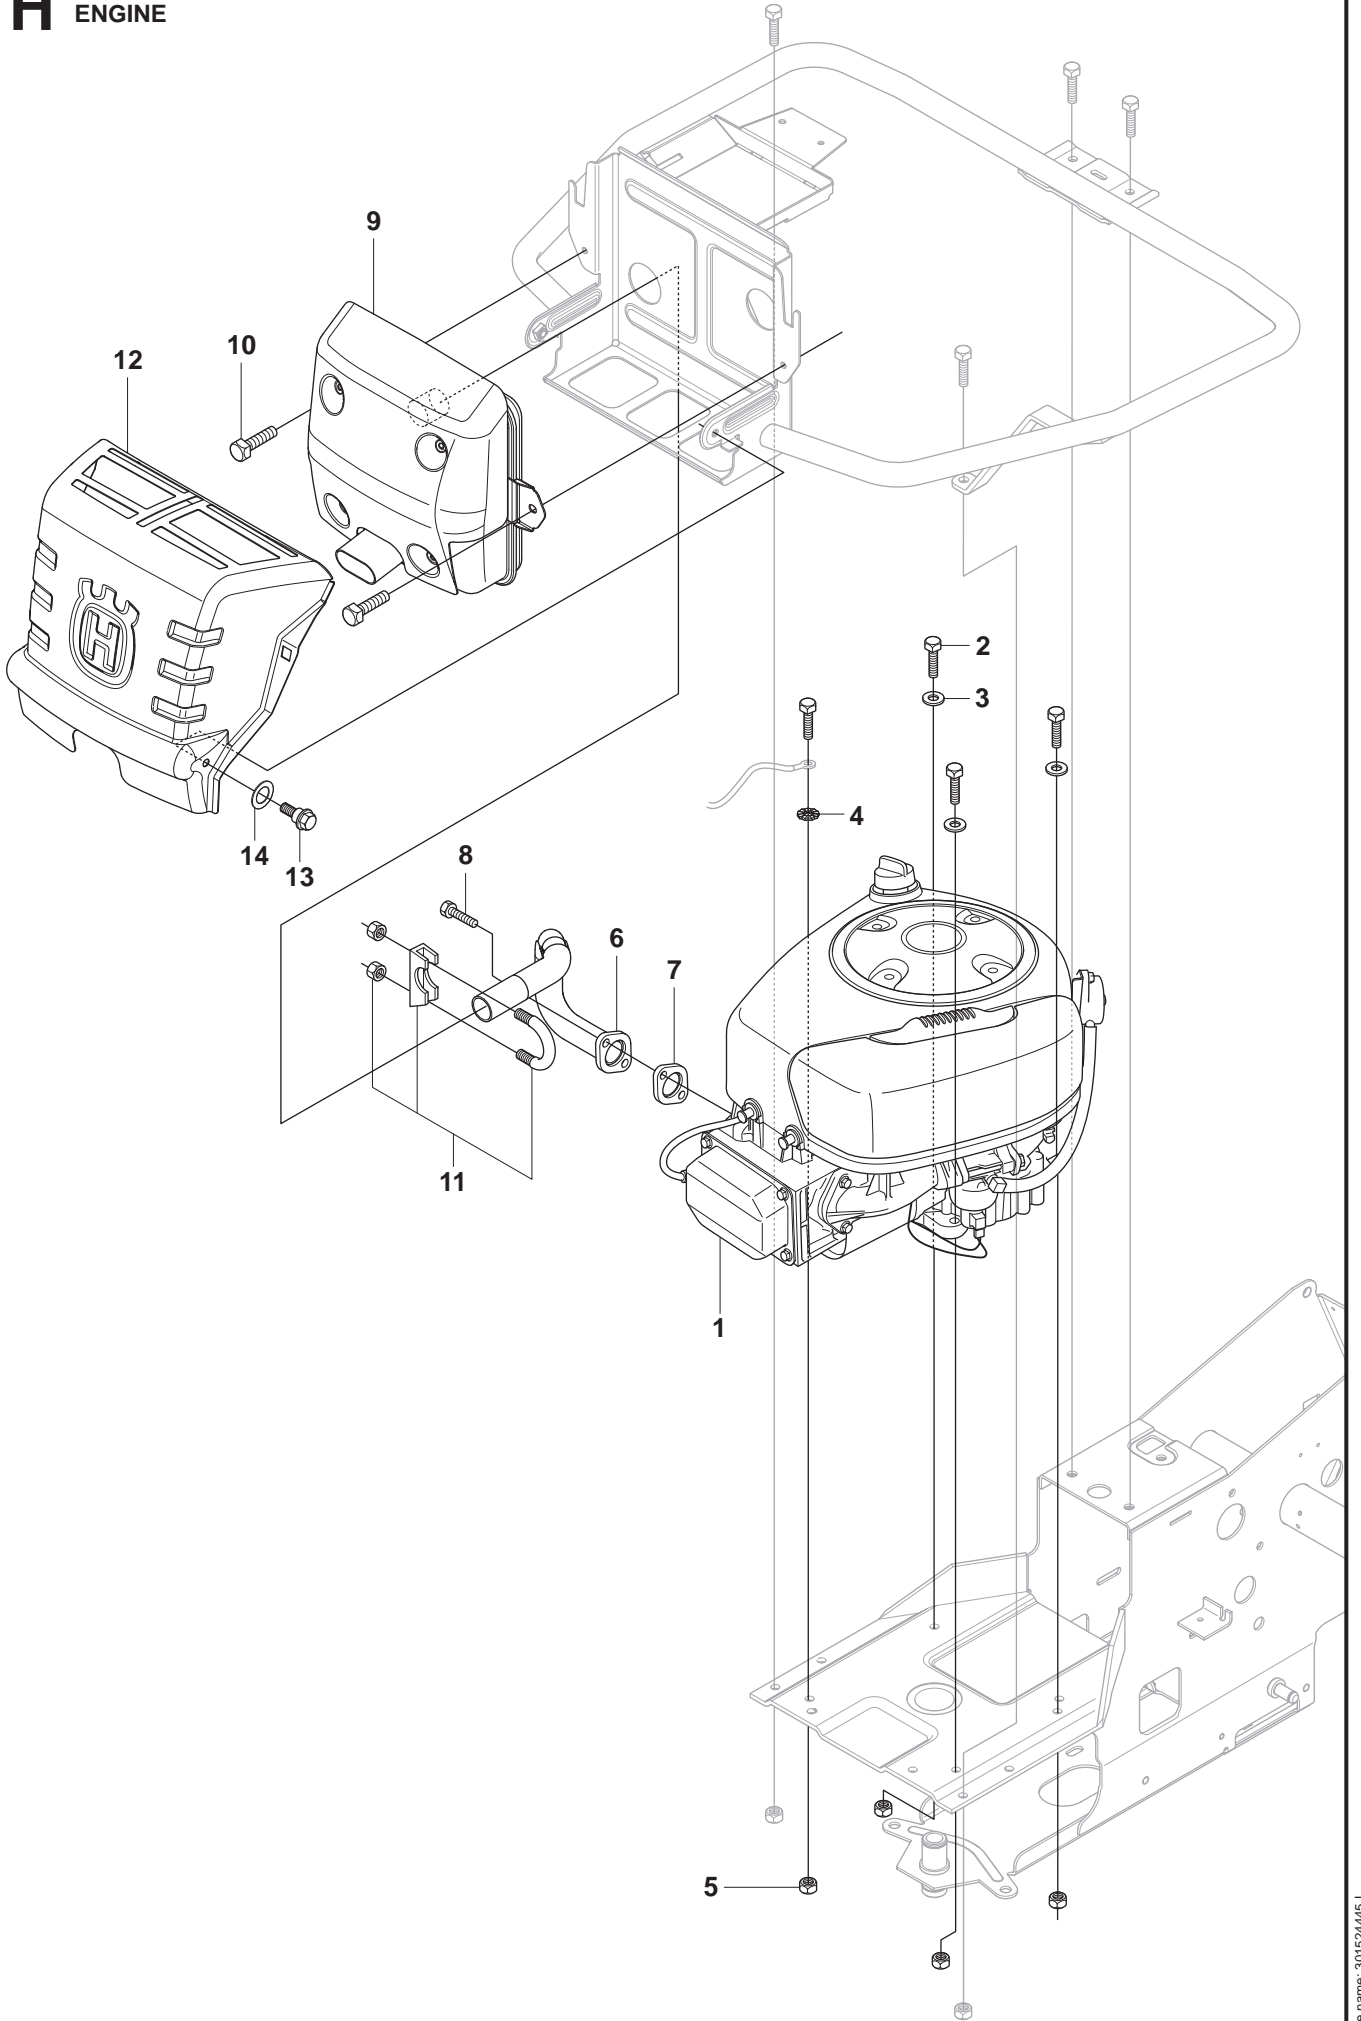

H RIDER R16C AWD
ENGINE

**RIDER R16C AWD
ENGINE**

Pos.	Compl No.	Part No.	Description	Qty.	Notes
1		544 45 28-01		1	
2		725 24 57-51		4	
3		734 11 64-01		3	
4		735 21 64-00		1	
5		732 21 18-01		4	
6		535 50 06-02		1	
7		506 91 45-01		1	
8		506 55 63-01		2	
9		544 33 57-01		1	
10		725 23 64-61		2	
11		506 66 84-01		1	
12		544 24 83-01		1	
13		506 59 74-01		2	
14		506 83 94-01		2