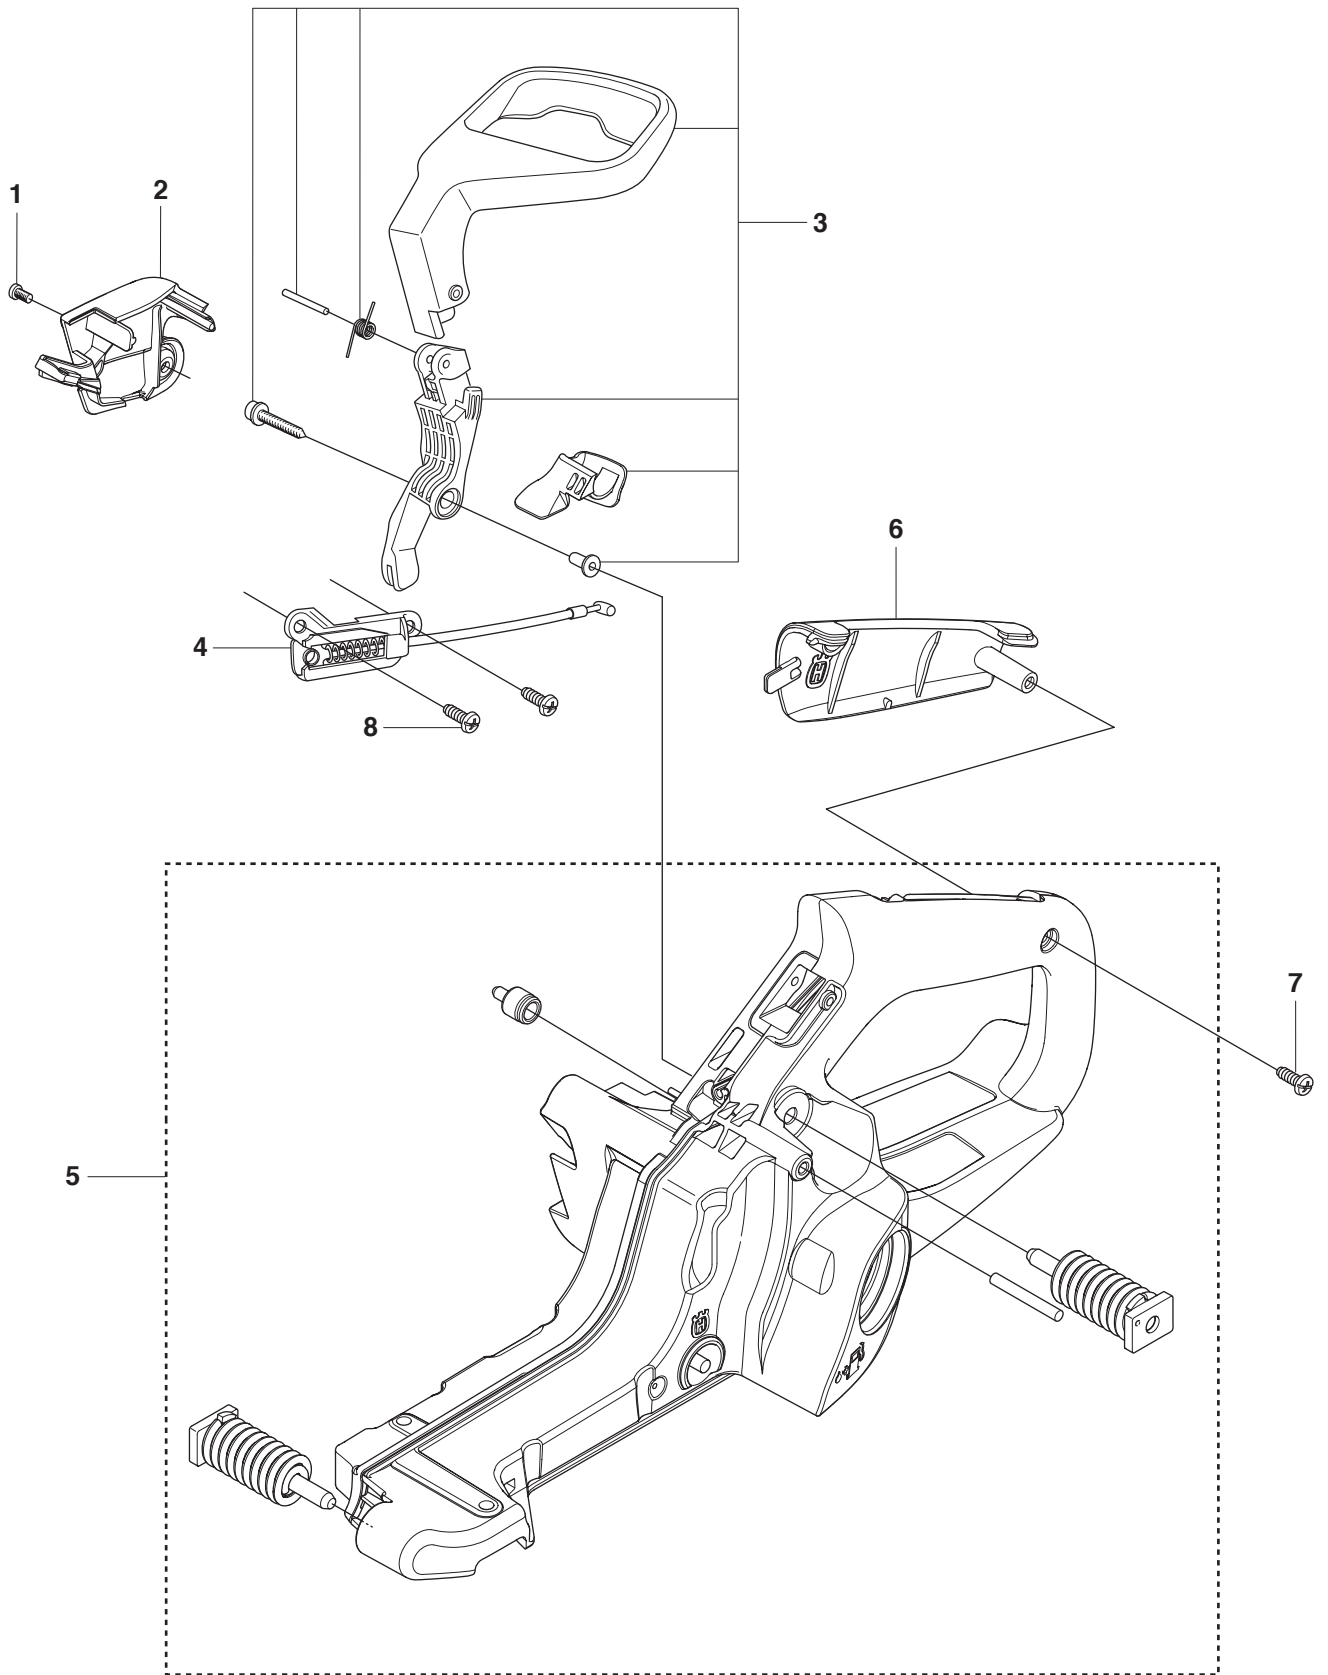

440e Trio Brake

Spare parts

Ersatzteile

Pièces détachées

Reserve onderdelen

Repuestos

Reservdelar

A

TrioBrake

Position #	Article #	Quantity	Notes	Kit
1	521 92 59-01	1		
2	537 39 26-01	1		1
3	537 34 72-01	1		1
4	537 34 78-01	1		
5	503 89 29-01	1		1
6	503 89 08-02	1		1
7	735 31 08-20	1		1
8	503 21 70-10	1		1
9	505 89 26-01	1		1
10	544 30 60-01	1		1
11	544 35 75-01	1		1
12	502 44 69-01	1		1
13	503 85 52-01	1		1
14	503 21 70-10	9		1
15	544 25 31-01	1		1
16	502 49 32-01	1		1
17	544 84 55-01	1		1
18	504 54 28-01	1		1

B

TrioBrake

Position #	Article #	Quantity	Notes	Kit
1	503 21 70-72	1		
2	502 44 67-01	1		
3	575 55 14-01	1		
4	521 93 93-01	1		
5	502 44 63-01	1		
6	502 44 68-01	1		
7	503 21 28-10	1		
8	503 21 70-72	2		