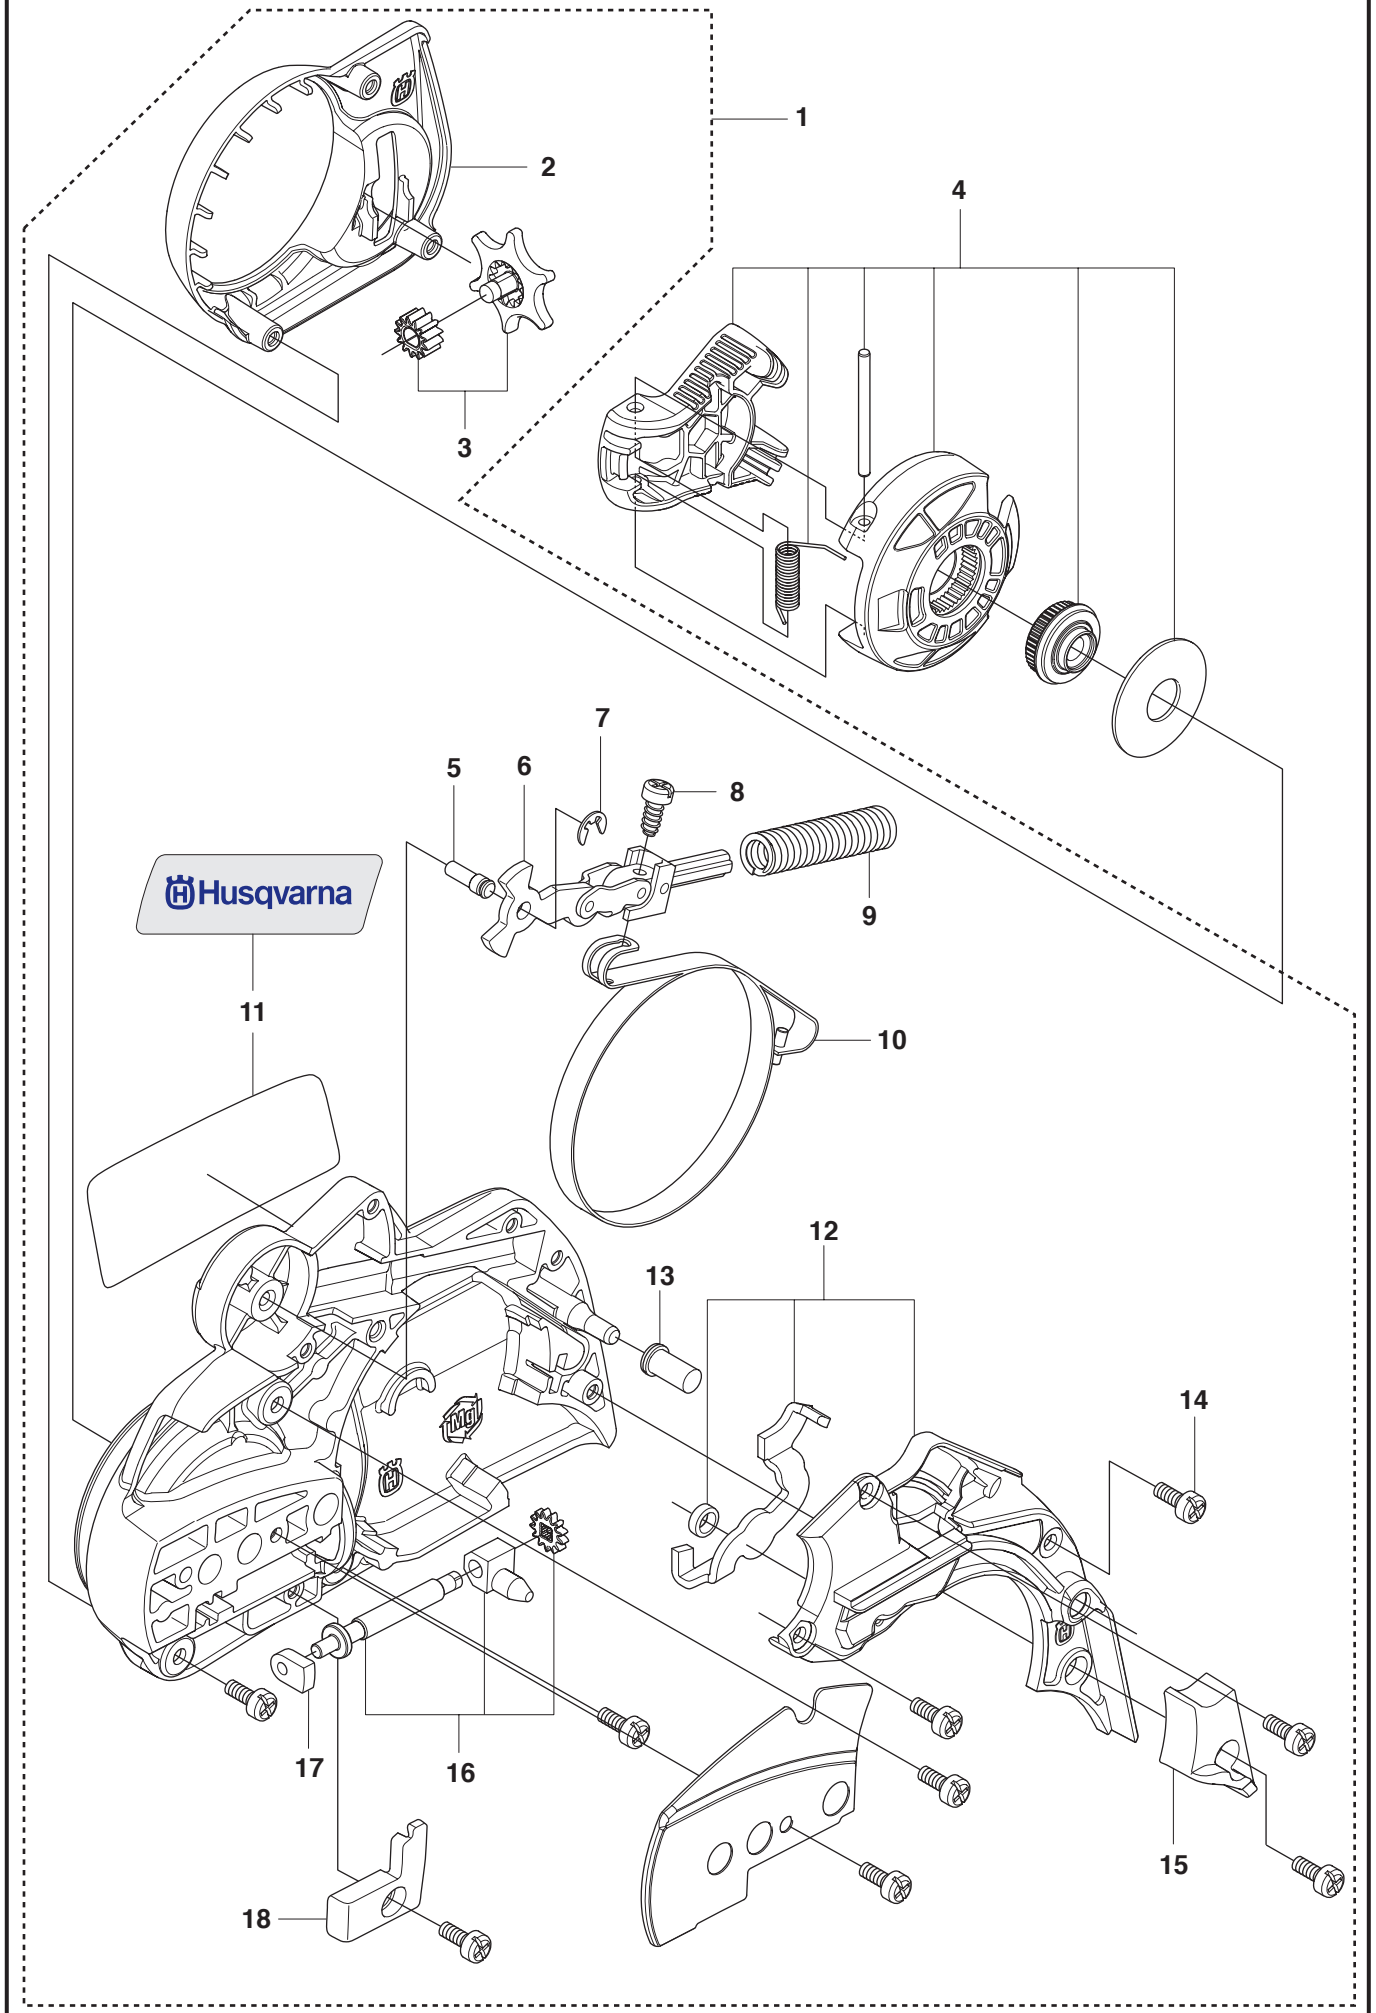

440e Trio Brake

Spare parts

Ersatzteile

Pièces détachées

Reserve onderdelen

Repuestos

Reservdelar

A

TrioBrake

Position #	Article #	Quantity	Notes	Kit
1	521 92 59-01	1		
2	537 39 26-01	1		1
3	537 34 72-01	1		1
4	537 34 78-01	1		
5	503 89 29-01	1		1
6	503 89 08-02	1		1
7	735 31 08-20	1		1
8	503 21 70-10	1		1
9	505 89 26-01	1		1
10	544 30 60-01	1		1
11	544 35 75-01	1		1
12	502 44 69-01	1		1
13	503 85 52-01	1		1
14	503 21 70-10	9		1
15	544 25 31-01	1		1
16	502 49 32-01	1		1
17	544 84 55-01	1		1
18	504 54 28-01	1		1

B

TrioBrake

Position #	Article #	Quantity	Notes	Kit
1	503 21 70-72	1		
2	502 44 67-01	1		
3	575 55 14-01	1		
4	521 93 93-01	1		
5	502 44 63-01	1		
6	502 44 68-01	1		
7	503 21 28-10	1		
8	503 21 70-72	2		