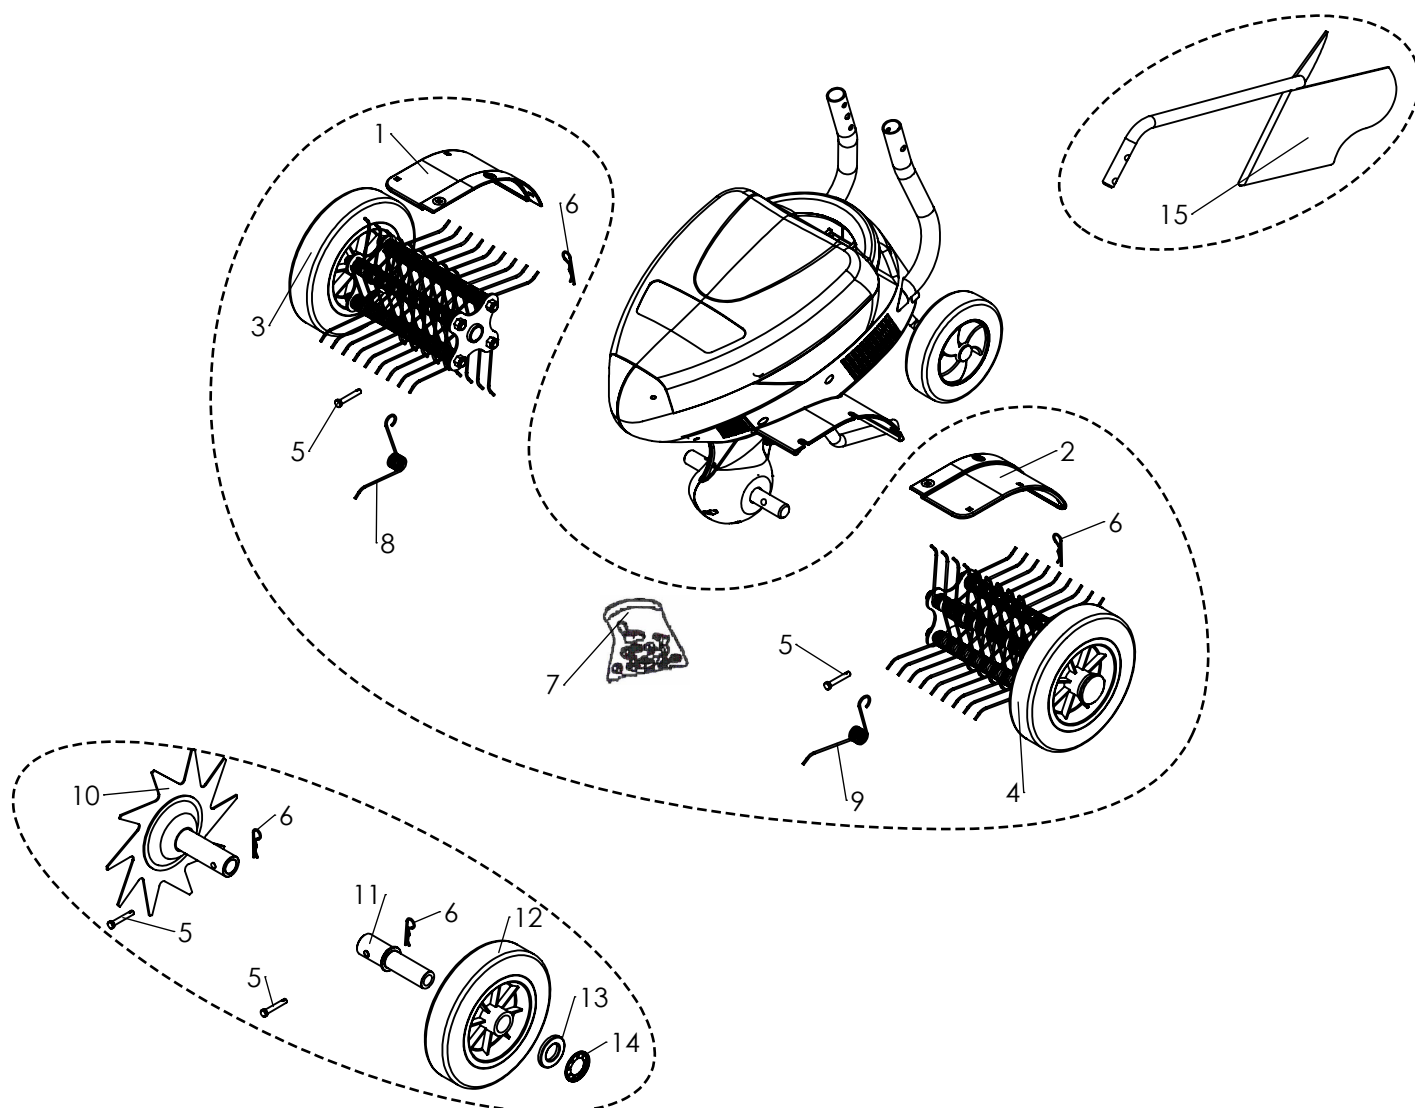

TB1000 Accessories

Spare parts

Ersatzteile

Pièces détachées

Reserve onderdelen

Repuestos

Reservdelar

REPAIR PARTS

TILLER ACCESSORIES - MODEL NO. TB1000 ACCESSORIES, PRODUCT NO.525 29 00-01

KEY NO.	PART NO.	DESCRIPTION	DESIGNATION	QTE QTY
1	522 99 30-01	Orange (RAL 2009) right protective fender	Aile protection droite Orange RAL 2009	1
2	522 99 31-01	Orange (RAL 2009) left protective fender	Aile de protection gauche Orange RAL 2009	1
3	510 37 10-01	Right dethatcher (Méca/MB FUN/MBE)	Emousseur Droit Méca/MB FUN/MBE	1
4	510 37 12-01	Left dethatcher (Méca/MB FUN/MBE)	Emousseur Gauche Méca/MB FUN/MBE	1
5	510 37 14-01	Pin 8x37 Z	Goupille 8x37 Z	2
6	519 65 12-20	Clip pin beta 2 Z	Goupille Béta 2 Z	2
7	510 37 21-01	Bag of screws dethatcher	Pochette visseries tôles additionnelles	1
8	510 37 11-01	Right spring box dethatcher (Qty.10)	Pochette ressort droit emousseur Méca/MB FUN (Qté.10)	1
9	510 37 13-01	Left spring box dethatcher (Qty.10)	Pochette ressort gauche Emousseur MECA/MB FUN (Qté.10)	1
10	510 37 19-01	Black edger tool	Outil coupe boudure Noir	1
11	510 37 15-01	Wheel hub edger	Moyeu roue coupe bordure	1
12	510 37 16-01	Wheel Ø200 aies 25	Roue Ø200 aies 25	1
13	510 37 05-01	Washer 25x45x45z	Rondelle 25x45x4z	1
14	510 37 06-01	Starlock washer Ø25	Rondelle starlock Ø25	1
15	525 34 47-01	Black MBE ridging	Butteur MBE Noir	1