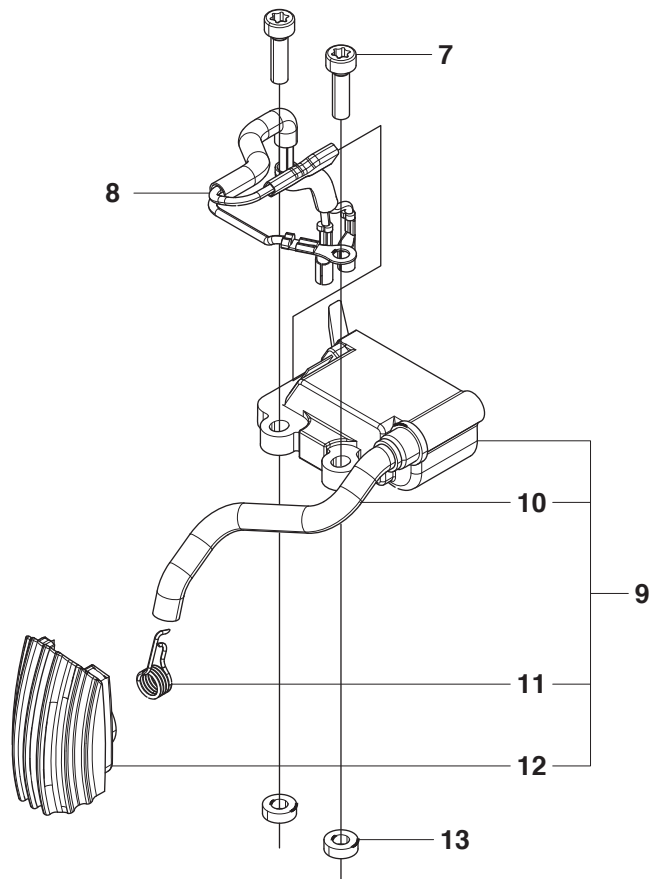

E 226HD
IGNITION SYSTEM

Page E   226HD   IGNITION SYSTEM

Position	Article	Quantity	Notes	Kit
1	506 65 60-01	1		
2	504 11 80-01	1		
3	506 61 43-01	2		1
4	506 61 41-01	2		1
5	506 61 44-01	2		1
6	521 74 71-01	2		1
7	506 74 57-01	2		
8	506 65 23-01	1		
9	506 65 61-01	1		
10	511 35 12-01	1		9
11	506 65 52-01	1		9
12	521 61 00-01	1		9
13	504 11 86-01	2