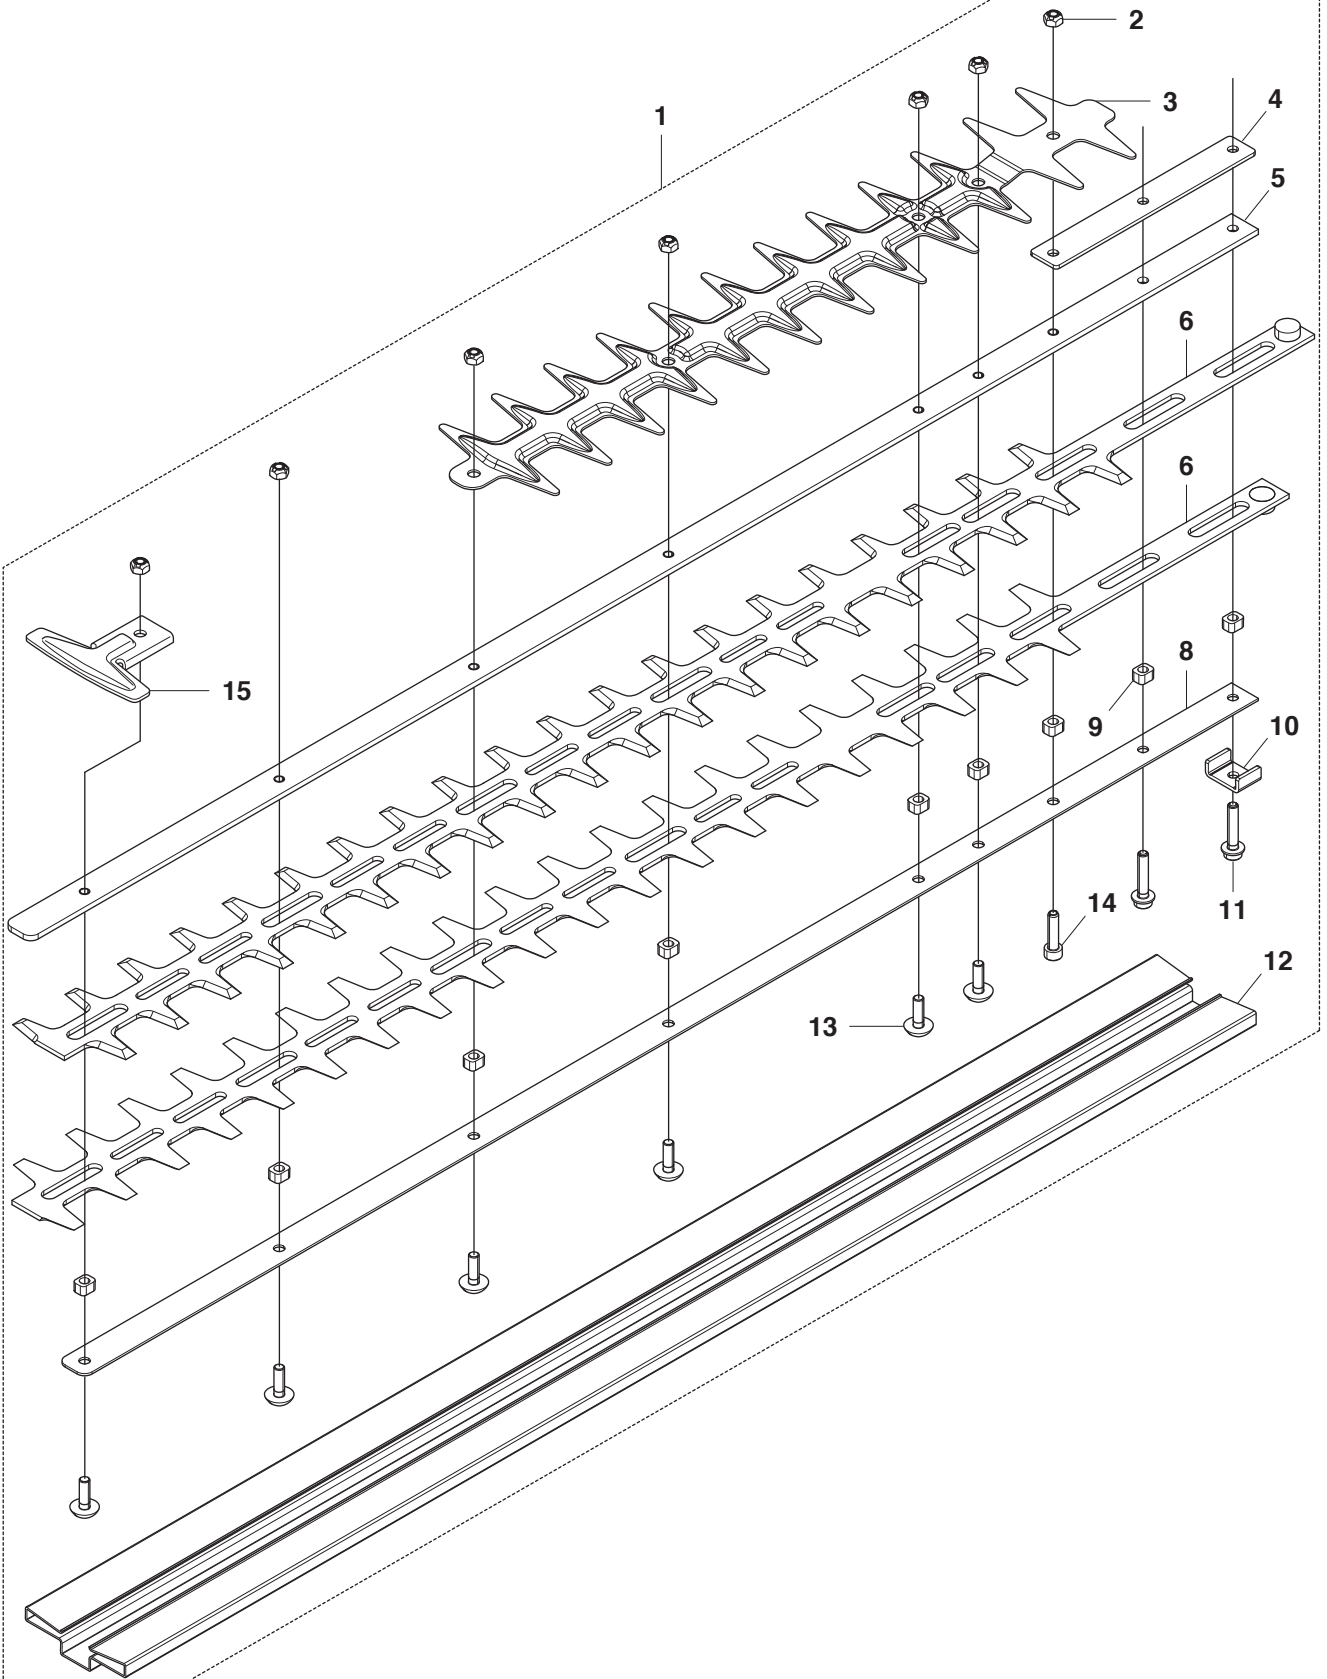

M2 226HD75S
CUTTING EQUIPMENT

Page M2 226HD75S CUTTING EQUIPMENT

Position	Article	Quantity	Notes	Kit
1	577 56 54-01	1		
2	506 68 78-01	7		1
3	521 59 47-01	1		1
4	506 68 82-01	1		1
5	521 59 42-01	1		1
6	521 59 41-01	2		1
8	506 68 80-01	1		1
9	506 68 76-01	9		1
10	506 62 74-01	1		1
11	506 61 80-01	2		1
12	577 64 44-04	1		1
13	506 68 75-01	6		1
14	506 60 93-01	1		1
15	577 54 18-01	1		1