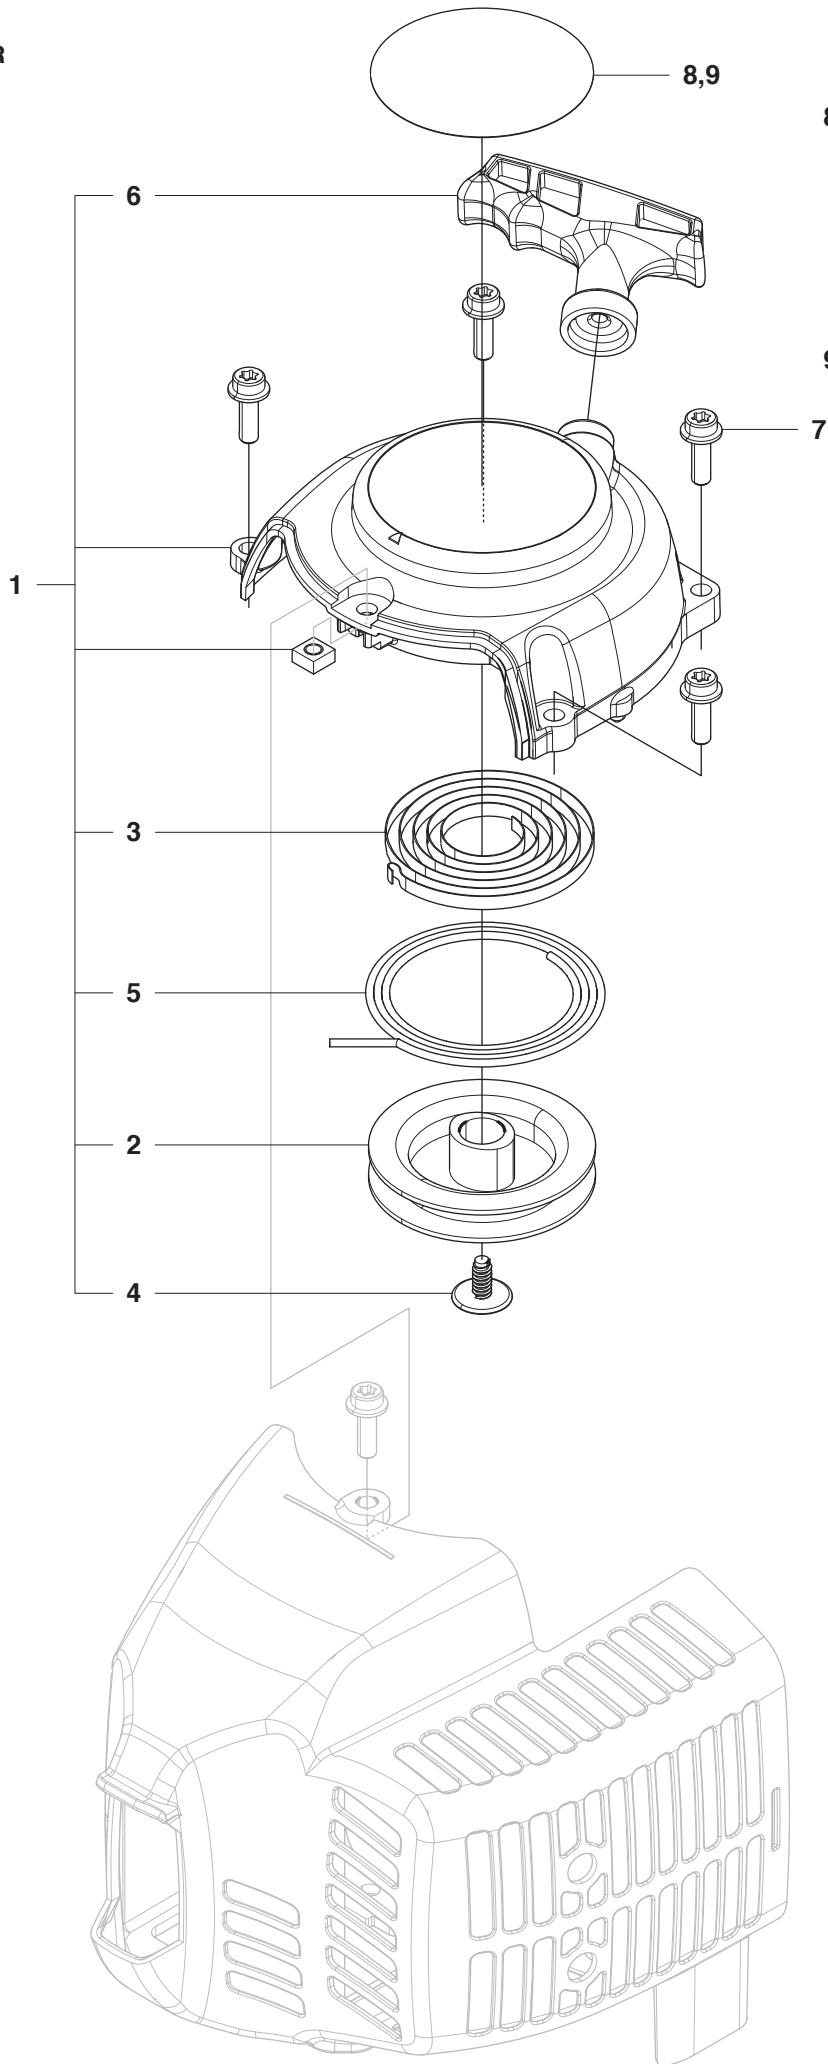

226HD60S

226HD75S

Spare parts
Ersatzteile
Pièces détachées
Reserve onderdelen
Repuestos
Reservdelar

A 226HD
STARTER

Page A 226HD STARTER

Position	Article	Quantity	Notes	Kit
1	506 65 72-01	1		
2	506 68 42-01	1		1
3	506 67 43-01	1		1
4	506 61 30-01	1		1
5	506 68 34-01	1		1
6	506 61 47-01	1		1
7	506 74 56-01	4		
8	528 05 13-01	1	226HD60S	
9	528 05 17-01	1	226HD75S	

B 226HD
CYLINDER COVER

Page B 226HD CYLINDER COVER

Position	Article	Quantity	Notes	Kit
1	506 62 93-01	1	US only	
2	527 88 78-01	1	EU only	
3	506 65 70-01	1		
4	506 74 56-01	1		
5	506 61 59-01	1		

C 226HD
**CARBURETOR
 & AIRFILTER**