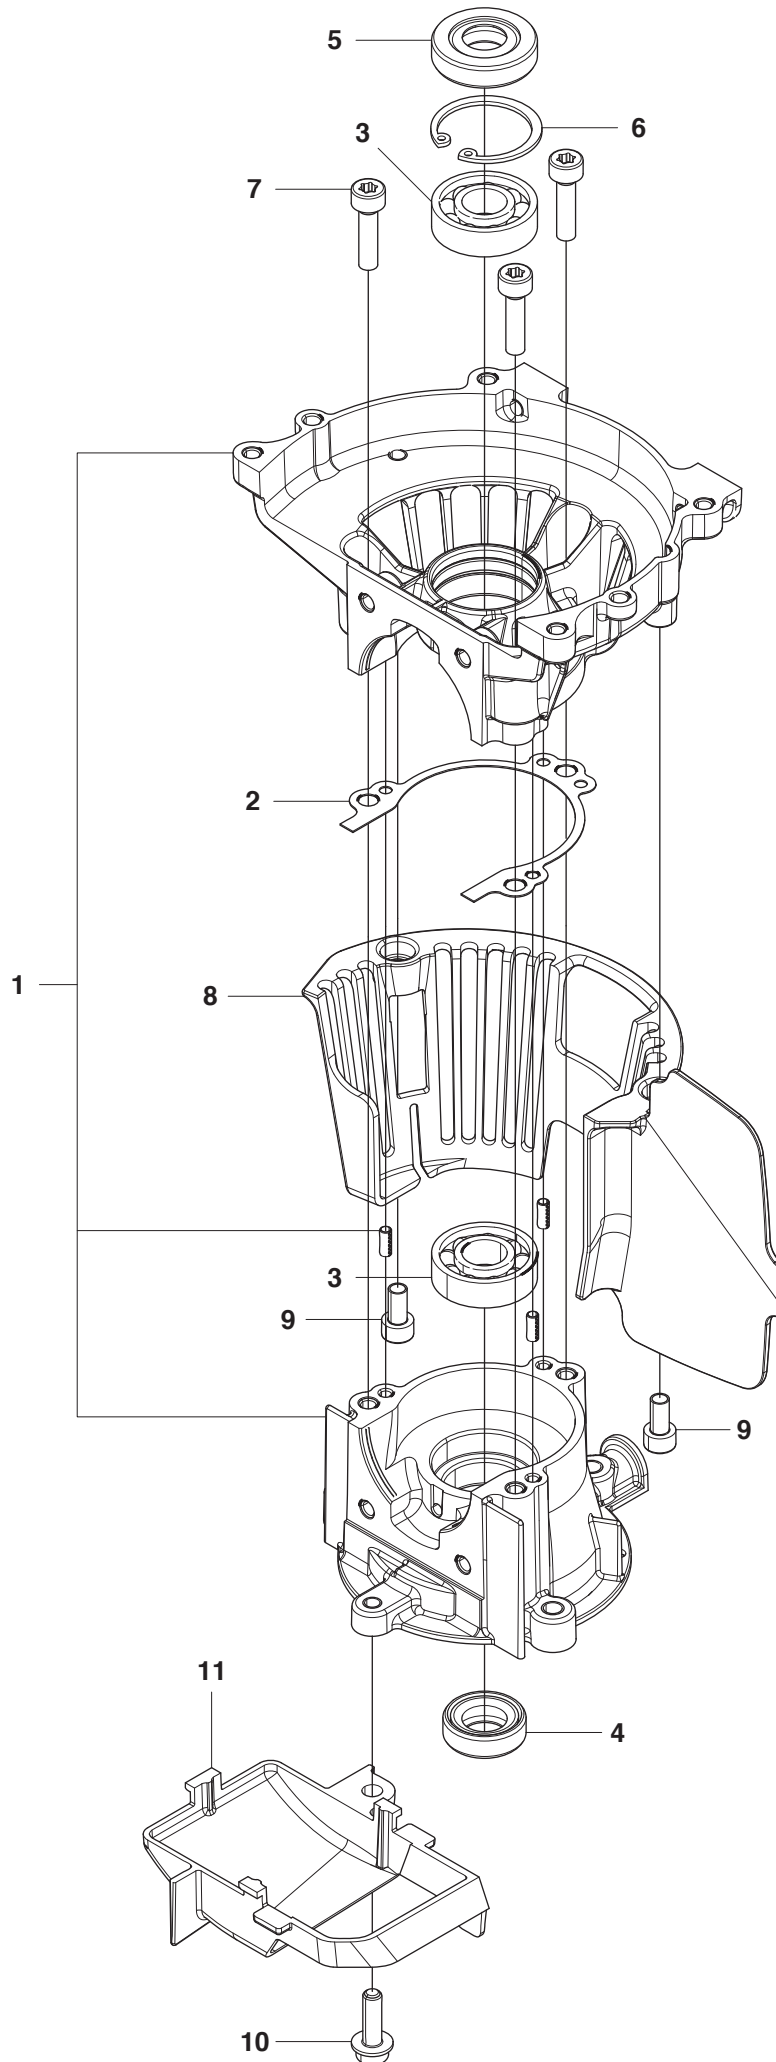

H 226HD
CRANKCASE

Page H   226HD   CRANKCASE

Position	Article	Quantity	Notes	Kit
1	506 63 84-01	1		
2	506 68 48-01	1		
3	506 61 03-01	2		
4	504 12 15-01	1		
5	506 61 29-01	1		
6	506 60 99-01	1		
7	504 11 43-01	3		
8	506 62 96-01	1		
9	504 11 96-01	2		
10	506 74 56-01	1		
11	506 65 71-01	1