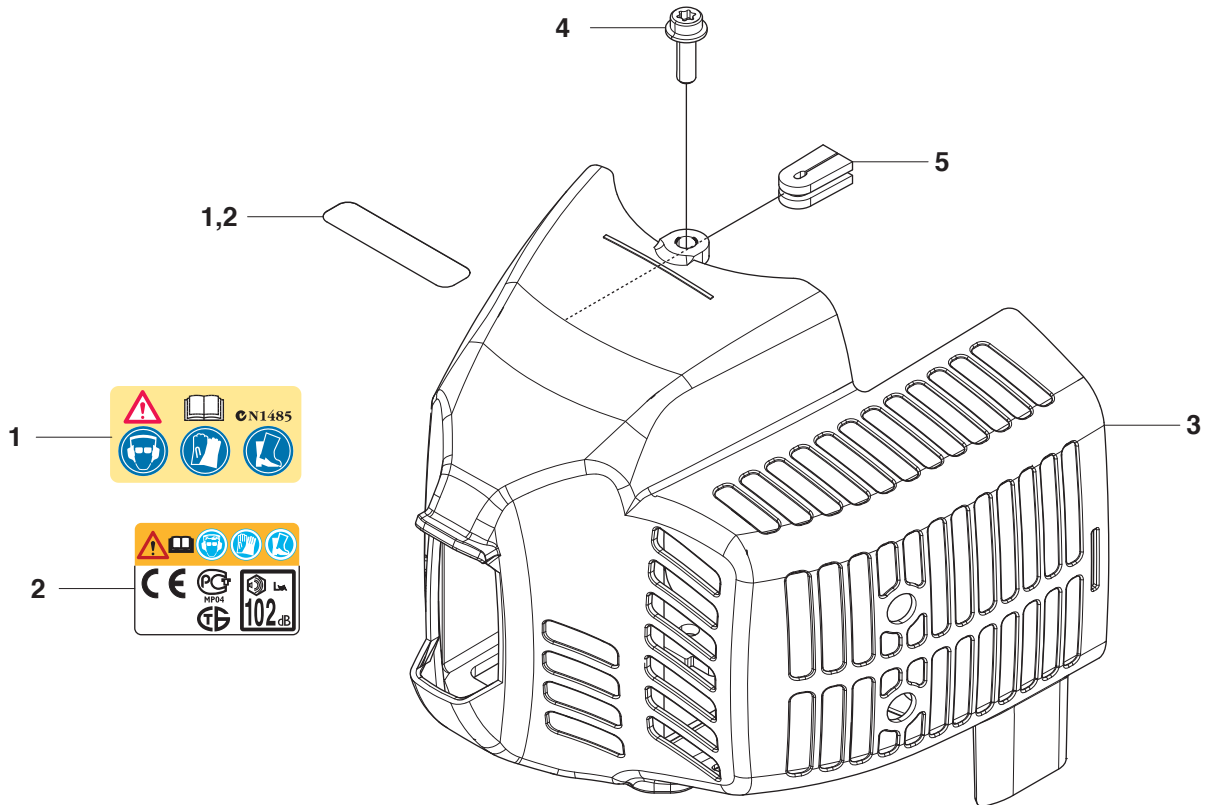

226HD60S

226HD75S

Spare parts
Ersatzteile
Pièces détachées
Reserve onderdelen
Repuestos
Reservdelar

A 226HD
STARTER

Page A 226HD STARTER

Position	Article	Quantity	Notes	Kit
1	506 65 72-01	1		
2	506 68 42-01	1		1
3	506 67 43-01	1		1
4	506 61 30-01	1		1
5	506 68 34-01	1		1
6	506 61 47-01	1		1
7	506 74 56-01	4		
8	528 05 13-01	1	226HD60S	
9	528 05 17-01	1	226HD75S	

B 226HD
CYLINDER COVER

Page B 226HD CYLINDER COVER

Position	Article	Quantity	Notes	Kit
1	506 62 93-01	1	US only	
2	527 88 78-01	1	EU only	
3	506 65 70-01	1		
4	506 74 56-01	1		
5	506 61 59-01	1		

C 226HD
**CARBURETOR
 & AIRFILTER**