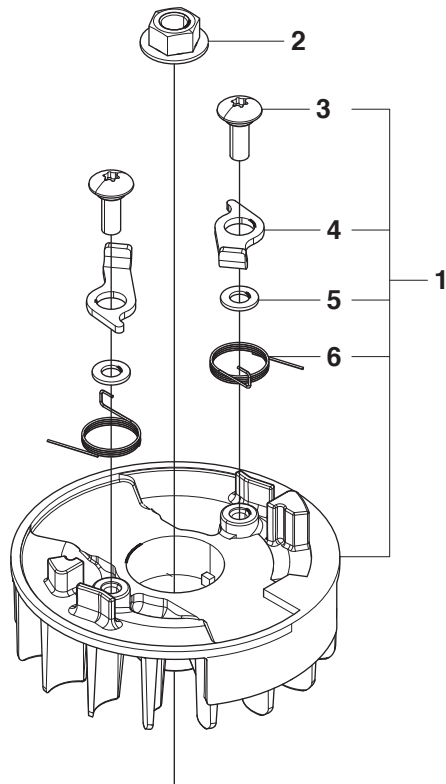

E 226HD
IGNITION SYSTEM

Page E   226HD   IGNITION SYSTEM

Position	Article	Quantity	Notes	Kit
1	506 65 60-01	1		
2	504 11 80-01	1		
3	506 61 43-01	2		1
4	506 61 41-01	2		1
5	506 61 44-01	2		1
6	521 74 71-01	2		1
7	506 74 57-01	2		
8	506 65 23-01	1		
9	506 65 61-01	1		
10	511 35 12-01	1		9
11	506 65 52-01	1		9
12	521 61 00-01	1		9
13	504 11 86-01	2