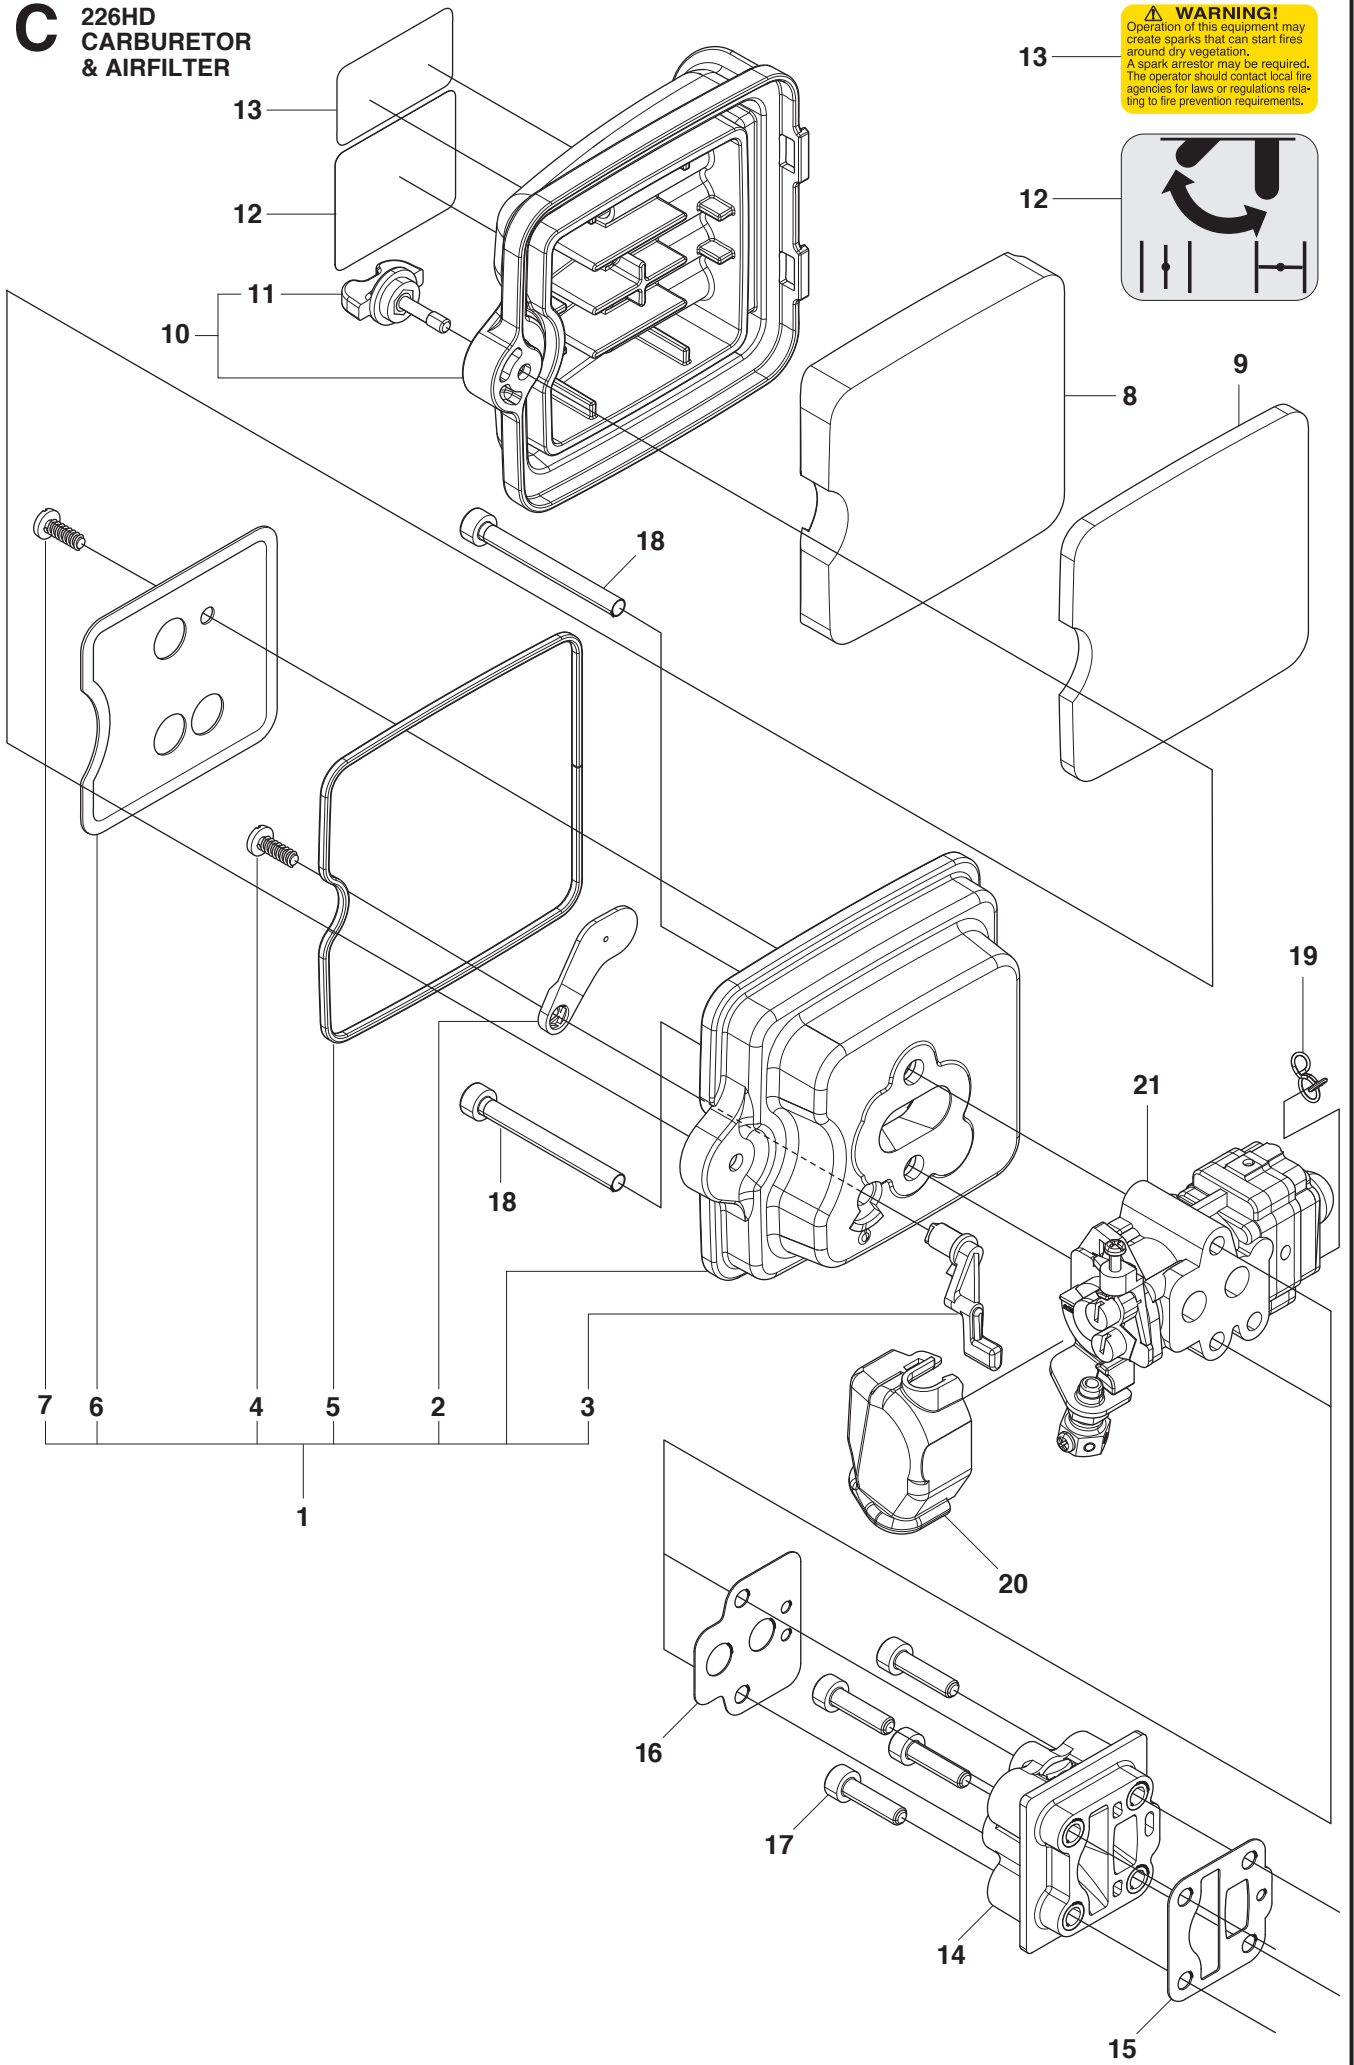

C 226HD
**CARBURETOR
& AIRFILTER**

Position	Article	Quantity	Notes	Kit
1	511 35 92-01	1		
2	506 68 43-01	1		1
3	521 76 05-01	1		1
4	506 67 38-01	1		1
5	521 75 13-01	1		1
6	521 60 79-01	1		1
7	506 67 38-01	1		1
8	523 09 00-01	1		
9	523 07 11-01	1		
10	523 07 12-01	1		
11	523 07 13-01	1		10
12	574 29 97-01	1		
13	523 07 14-01	1	US only	
14	511 34 97-01	1		
15	511 35 00-01	1		
16	521 75 50-01	1		
17	506 68 90-01	4		
18	504 11 65-01	2		
19	506 74 15-01	1		
20	506 74 42-01	1		
21	523 07 15-01	1