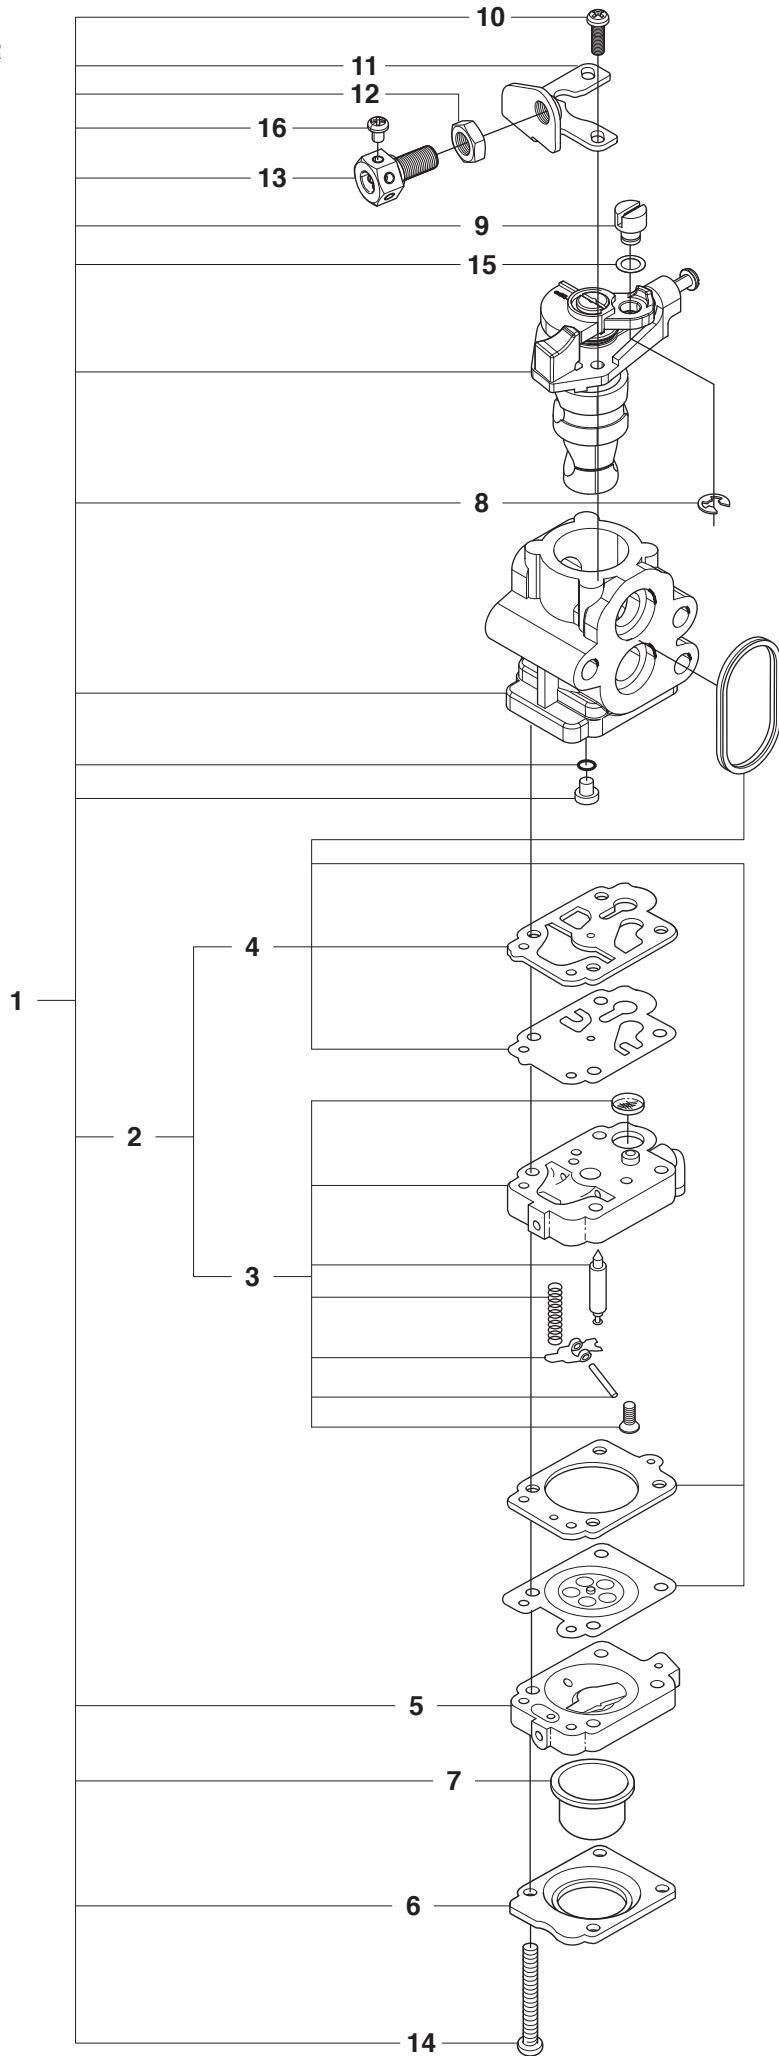

N 226HD
CARBURETOR

Position	Article	Quantity	Notes	Kit
1	523 07 15-01	1		
2	528 07 01-01	1		1
3	502 23 84-01	1		1, 2
4	515 37 87-01	1		1, 2
5	506 74 09-01	1		1
6	506 74 10-01	1		1
7	505 30 67-01	1		1
8	506 73 86-01	1		1
9	506 74 12-01	1		1
10	505 30 79-01	2		1
11	506 74 60-01	1		1
12	506 61 26-01	1		1
13	505 30 82-01	1		1
14	506 74 11-01	4		1
15	506 74 60-01	1		1
16	505 30 83-01	1		1