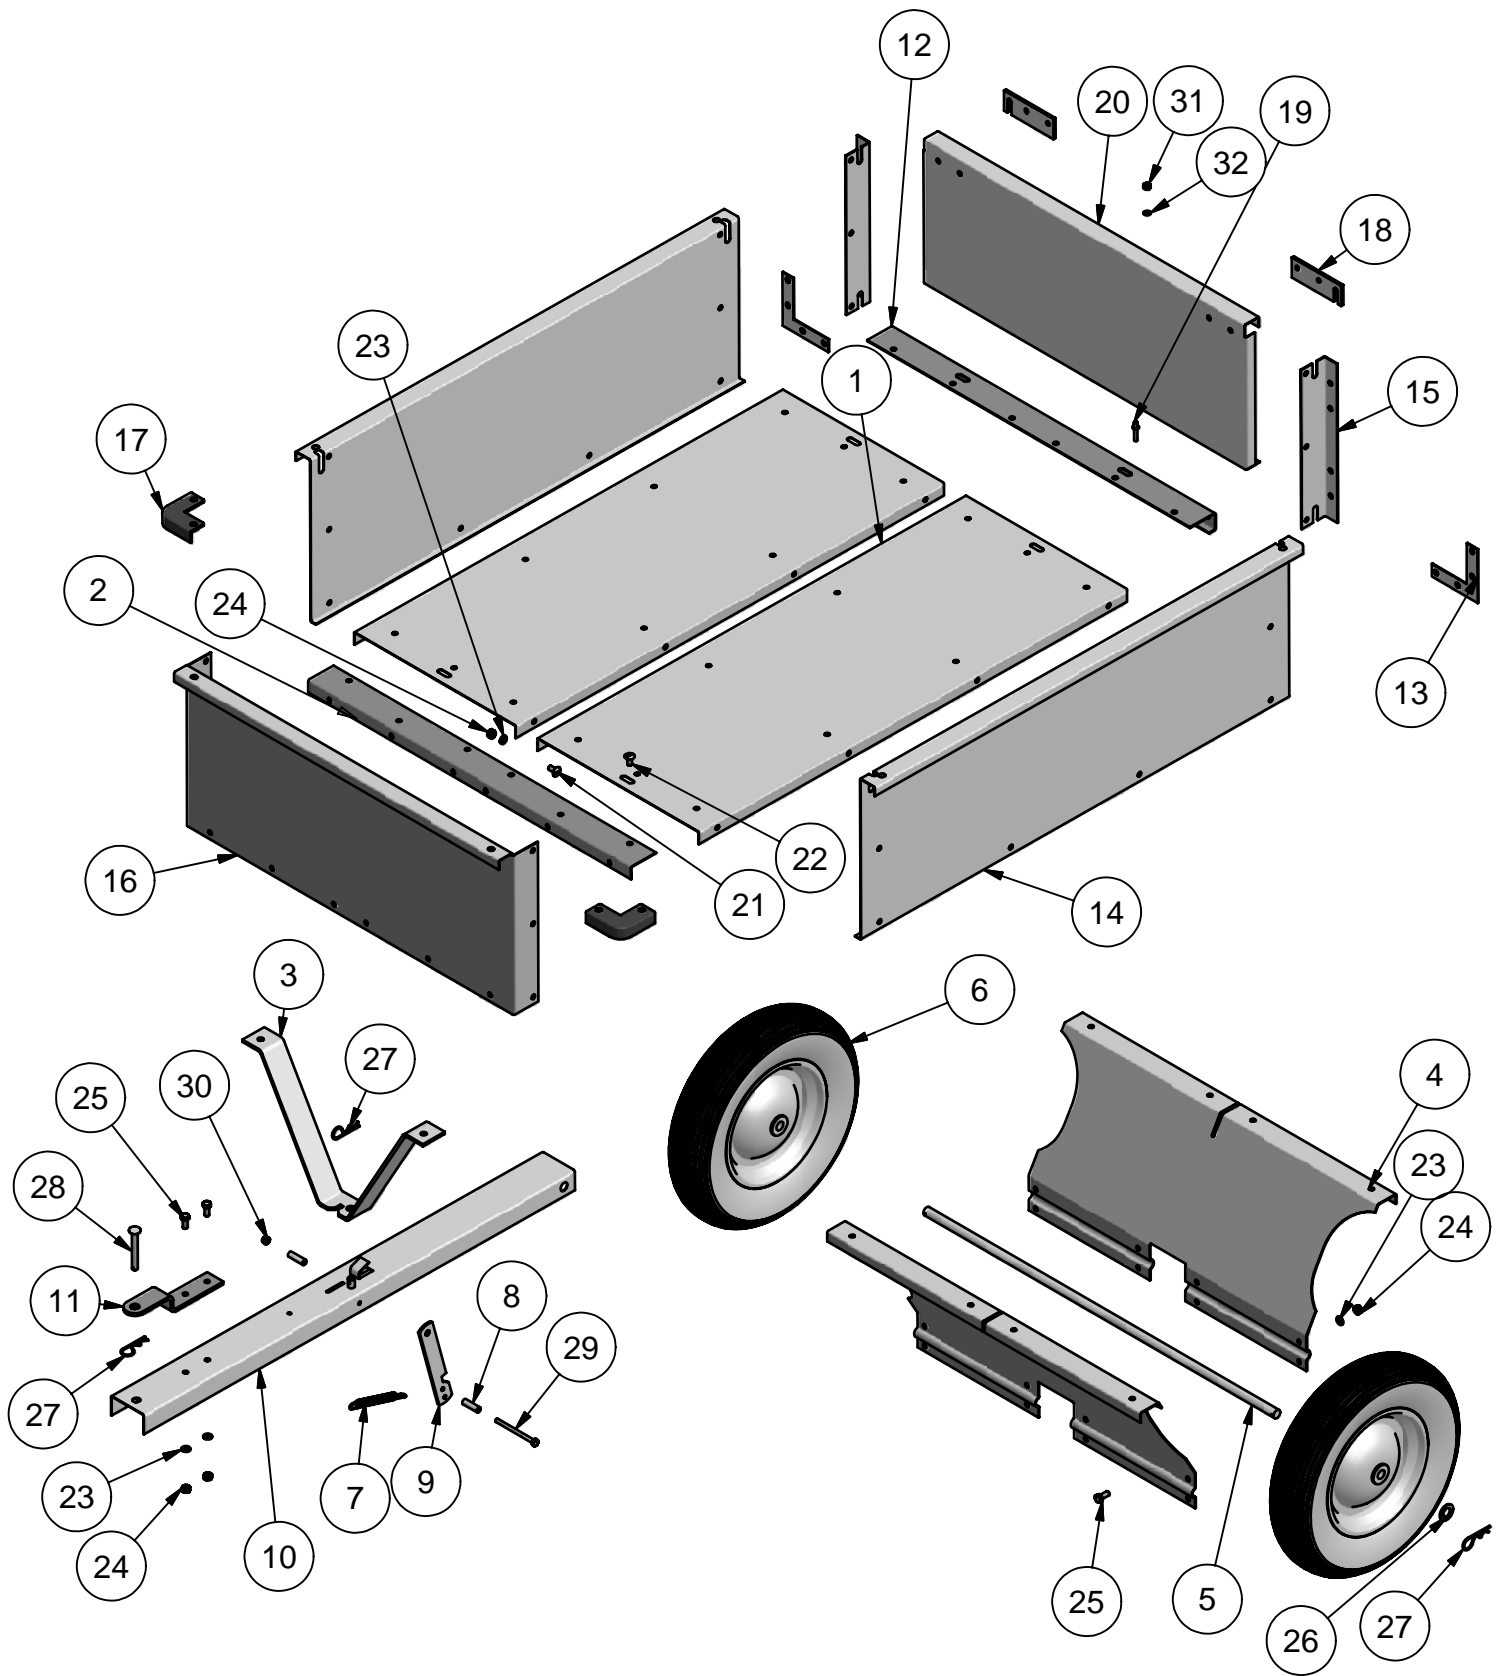

# Trailer Promo

**Spare parts**

**Ersatzteile**

**Pièces détachées**

**Reserve onderdelen**

**Repuestos**

**Reservdelar**

Parts List			
ITEM	QTY	PART NUMBER	DESCRIPTION
1	2	522 75 21-01	BOTTOM PANEL
2	1	522 75 23-01	FRONT CROSS BRACE
3	1	522 75 24-01	TONGUE SUPPORT
4	2	522 75 25-01	WHEEL AXLE SUPPORT
5	1	522 75 26-01	WHEEL AXLE
6	2	522 75 28-01	WHEEL/TIRE ASSEMBLY
7	1	522 75 29-01	LATCH SPRING
8	2	522 75 30-01	LATCH SPACER
9	1	522 75 31-01	TONGUE LATCH
10	1	522 75 32-01	HITCH TONGUE
11	1	522 75 33-01	HITCH PIN BRACKET
12	1	522 75 34-01	REAR CROSS BRACE
13	2	522 75 35-01	REAR CORNER BRACKET
14	2	522 75 36-01	SIDE PANEL
15	2	522 75 37-01	REAR CORNER BRACE
16	1	522 75 38-01	FRONT PANEL
17	2	522 75 39-01	FRONT CORNER BRACE
18	2	522 75 40-01	TAILGATE LATCH
19	2	522 75 41-01	TAILGATE PIN
20	1	522 75 42-01	TAILGATE
21	60	522 75 43-01	M8 X 16 TRUSS HEAD BOLT
22	2	522 75 44-01	M8 X 20 TRUSS HEAD BOLT
23	72	522 75 45-01	8MM LOCK WASHER
24	72	522 75 46-01	8MM HEX NUT
25	10	522 75 47-01	M8 X 20 HEX BOLT
26	2	522 75 48-01	20MM FLAT WASHER
27	4	522 75 49-01	3MM HAIRPIN
28	1	522 75 50-01	HITCH PIN
29	1	522 75 51-01	M6 X 90 HEX BOLT
30	1	522 75 52-01	6MM NYLON NUT
31	2	522 75 53-01	6MM HEX NUT
32	2	522 75 54-01	6-8MM FLAT WASHER