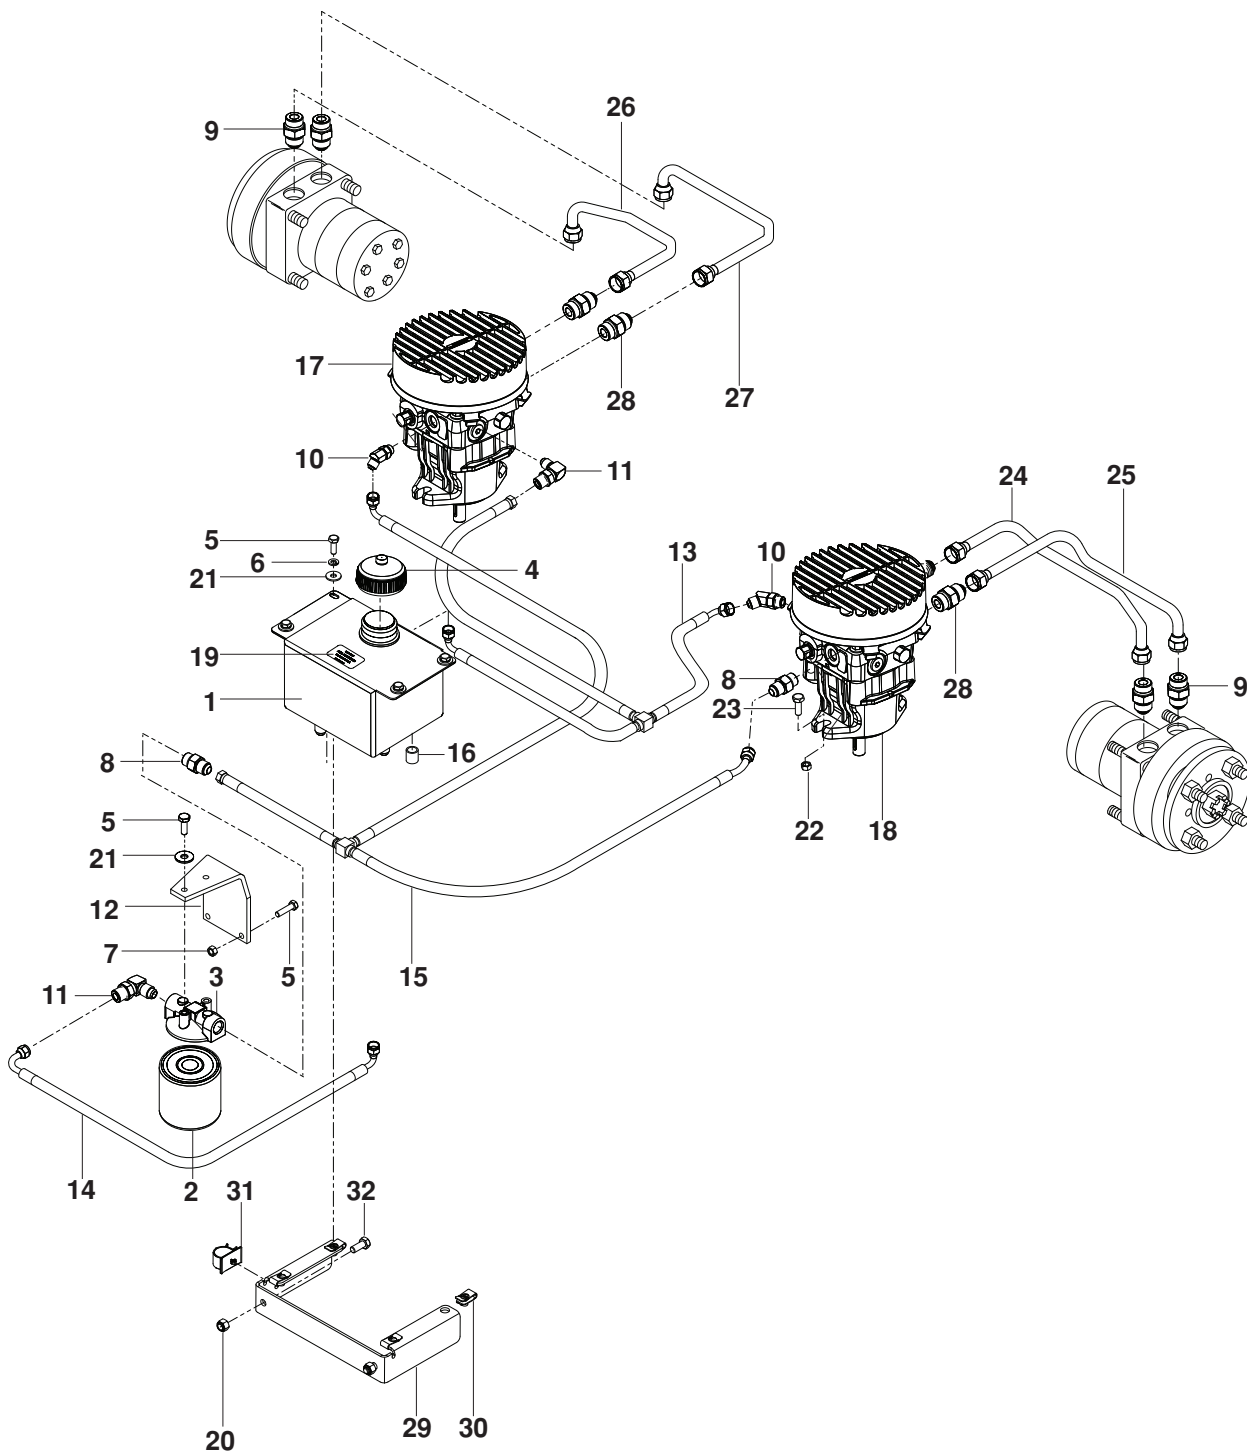

HYDRAULIC PUMP - MOTOR