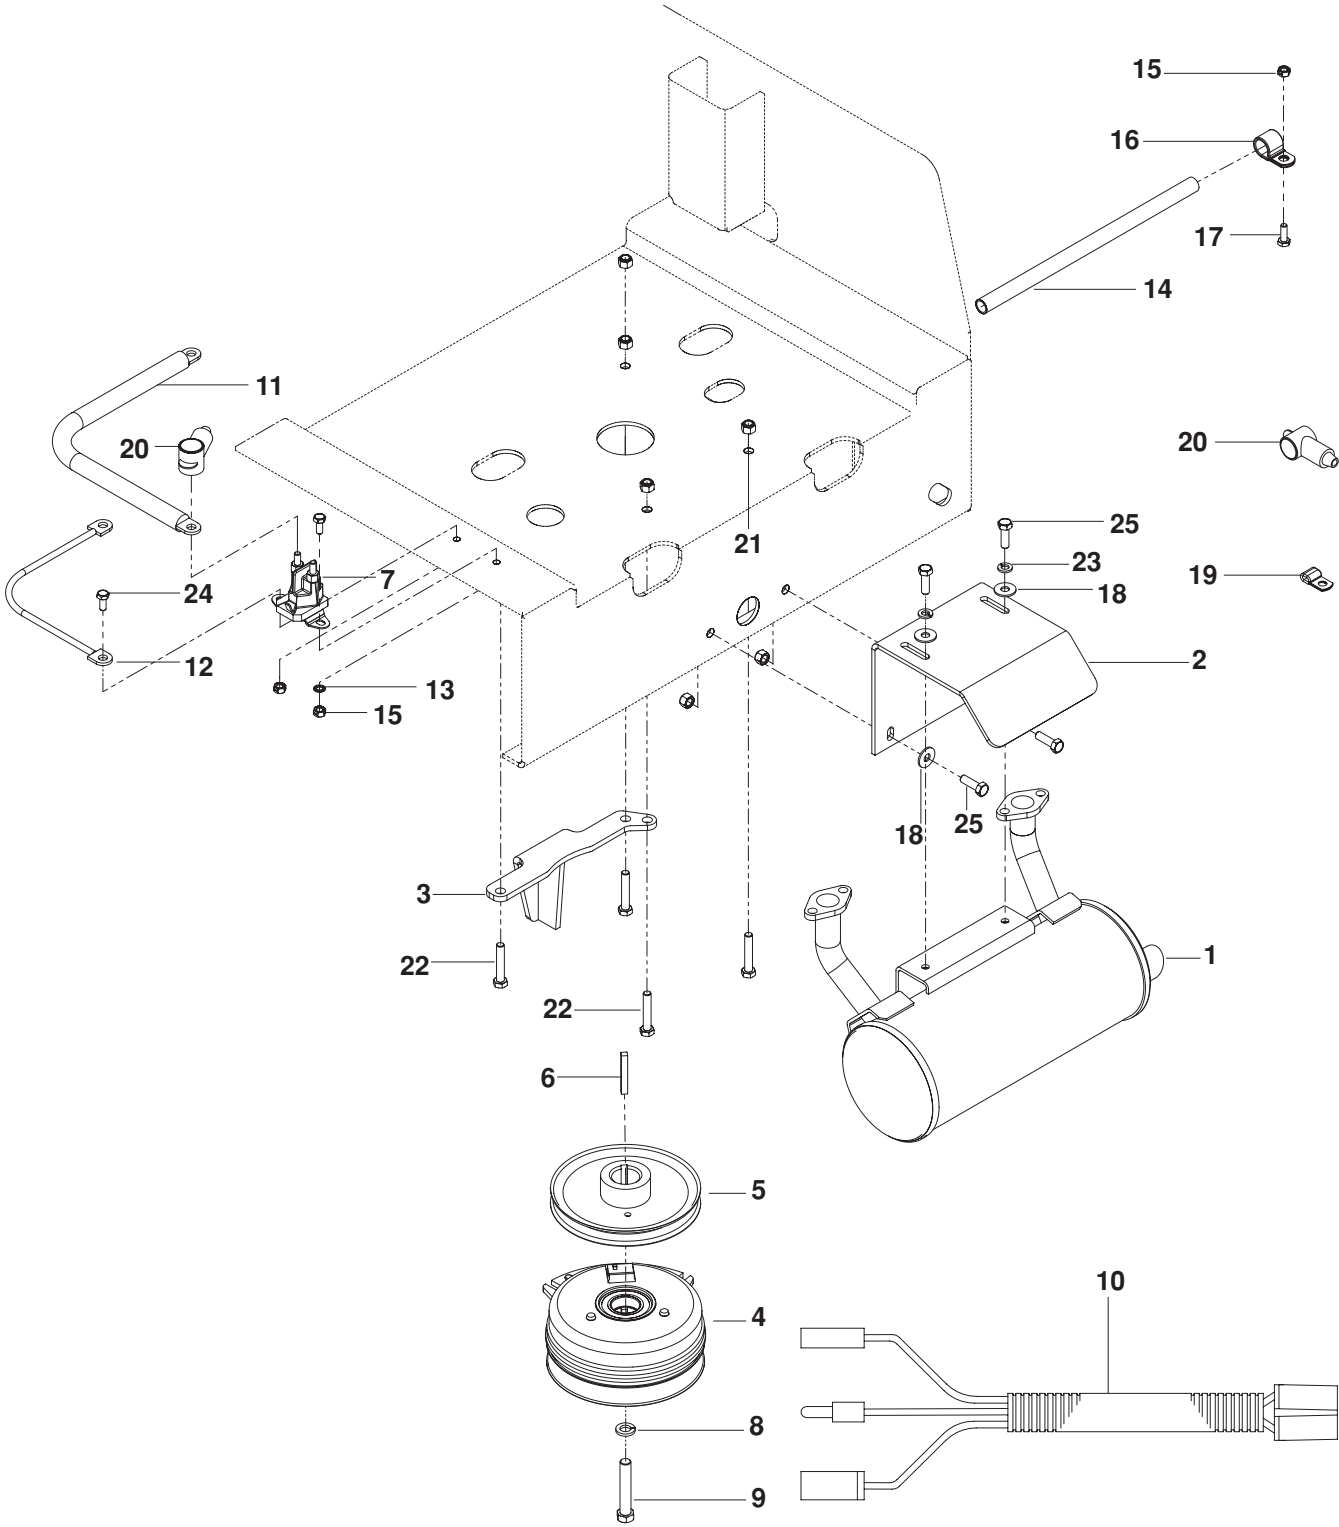

# ENGINE PLATE

---

ITEM	PART NO.	QTY.	DESCRIPTION	ITEM	PART NO.	QTY.	DESCRIPTION
1..	539 105897....	1....	MUFFLER	14..	539 107937....	1....	HOSE, OIL DRAIN
2..	539 111093....	1....	BRACKET, MUFFLER	15..	539 990761....	3....	NUT 1/4-20 CNTRLK
3..	510 201702....	1....	TIE DOWN, CLUTCH	16..	539 102685....	1....	CLIP
4..	539 105406....	1....	CLUTCH, 200 FT/LBS	17..	539 990580....	1....	BOLT, HEX 1/4-20 x 3/4
5..	539 106057....	1....	PULLEY	18..	539 990692....	2....	WASHER 5/16 STD FLT
6..	539 100152....	1....	KEY 1/4 SQ	19..	539 109867....	2....	CLAMP, DOUBLE TUBE
7..	539 101714....	1....	SOLENOID	20..	539 102759....	2....	INSULATOR
8..	539 990247....	1....	WASHER 7/16 SLW	21..	539 990717....	6....	NUT 5/16-18 HEX NYLOC
9..	539 991120....	1....	BOLT, HEX 7/16 x 2 1/2	22..	539 990669....	4....	BOLT, HEX 5/16-18 x 1 3/4
10..	539 104415....	1....	PIGTAIL	23..	539 990187....	2....	WASHER 5/16 SLW
11..	539 102757....	1....	CABLE, POSITIVE	24..	539 990072....	2....	BOLT, HEX 1/4-20 x 5/8
12..	539 105409....	1....	GROUND WIRE	25..	539 990209....	4....	BOLT, HEX 5/16-18 x 1
13..	539 990053....	1....	WASHER 1/4 ITLW				