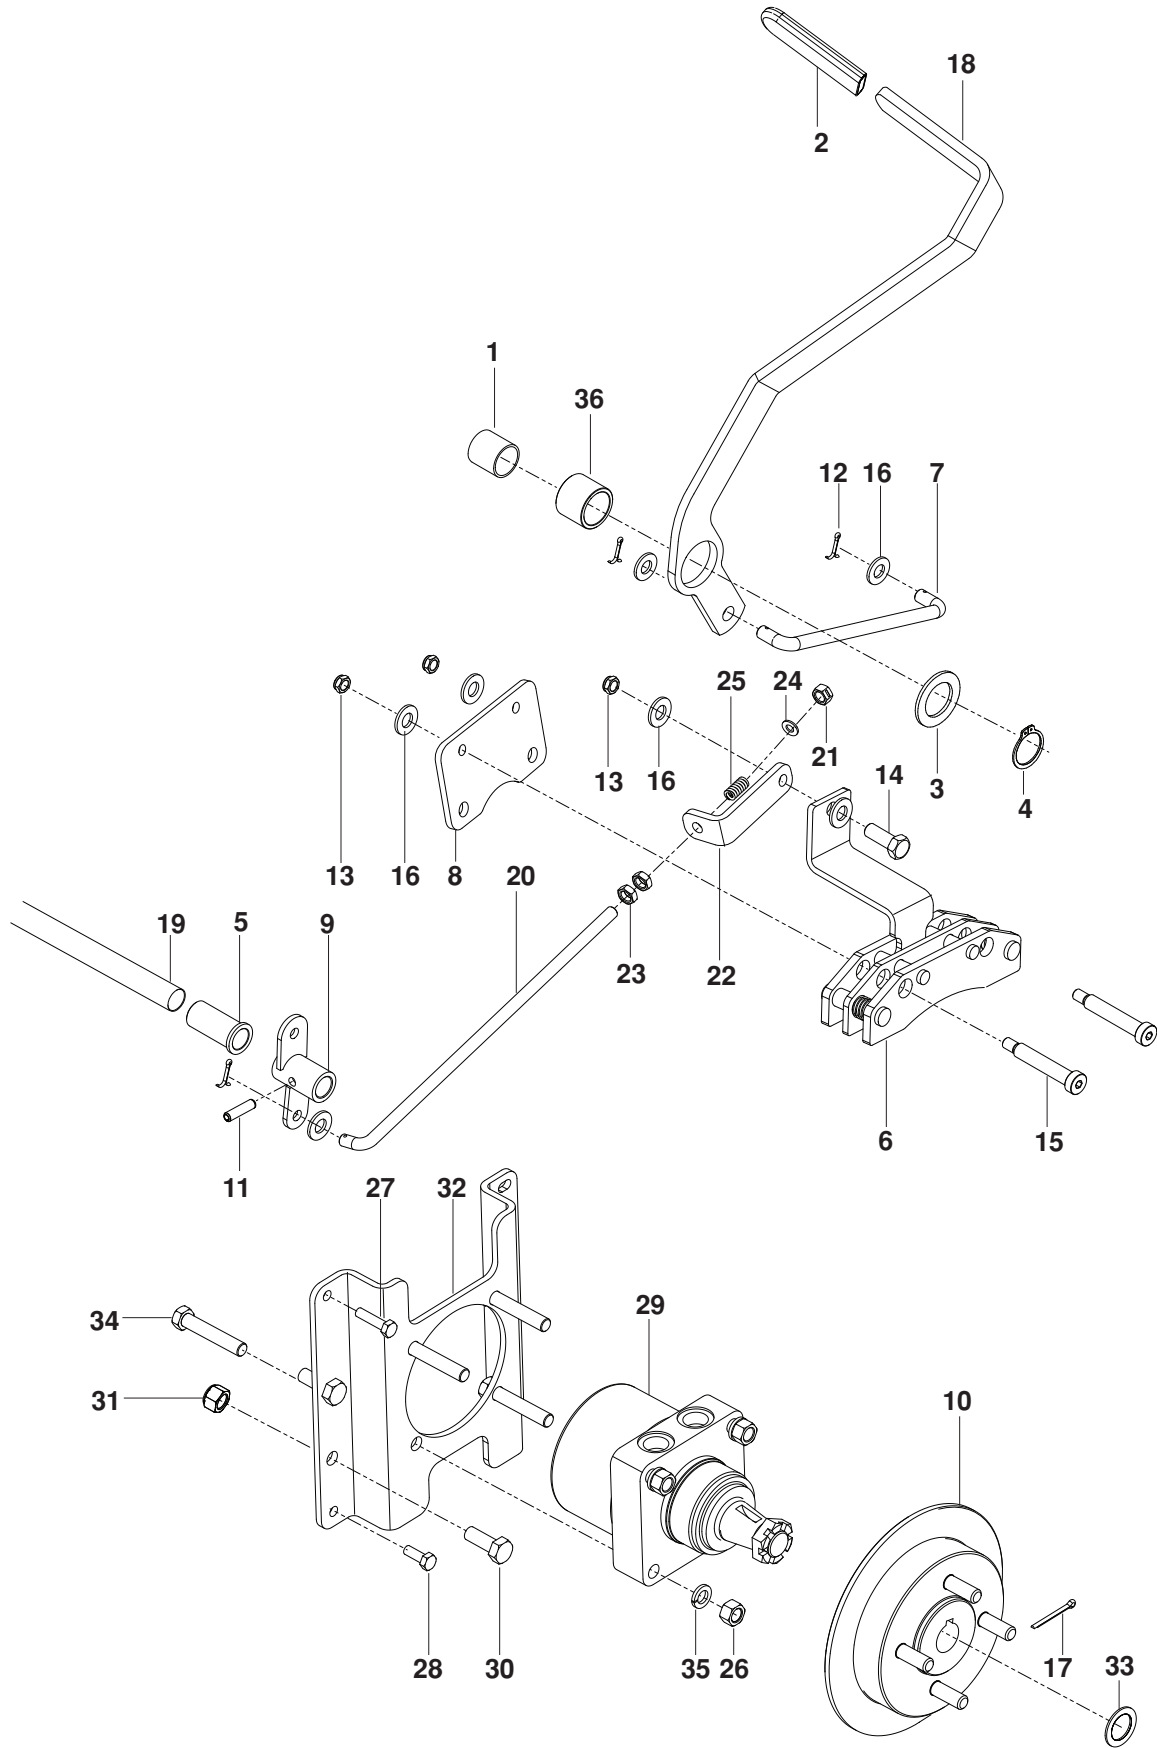

PARKING BRAKE