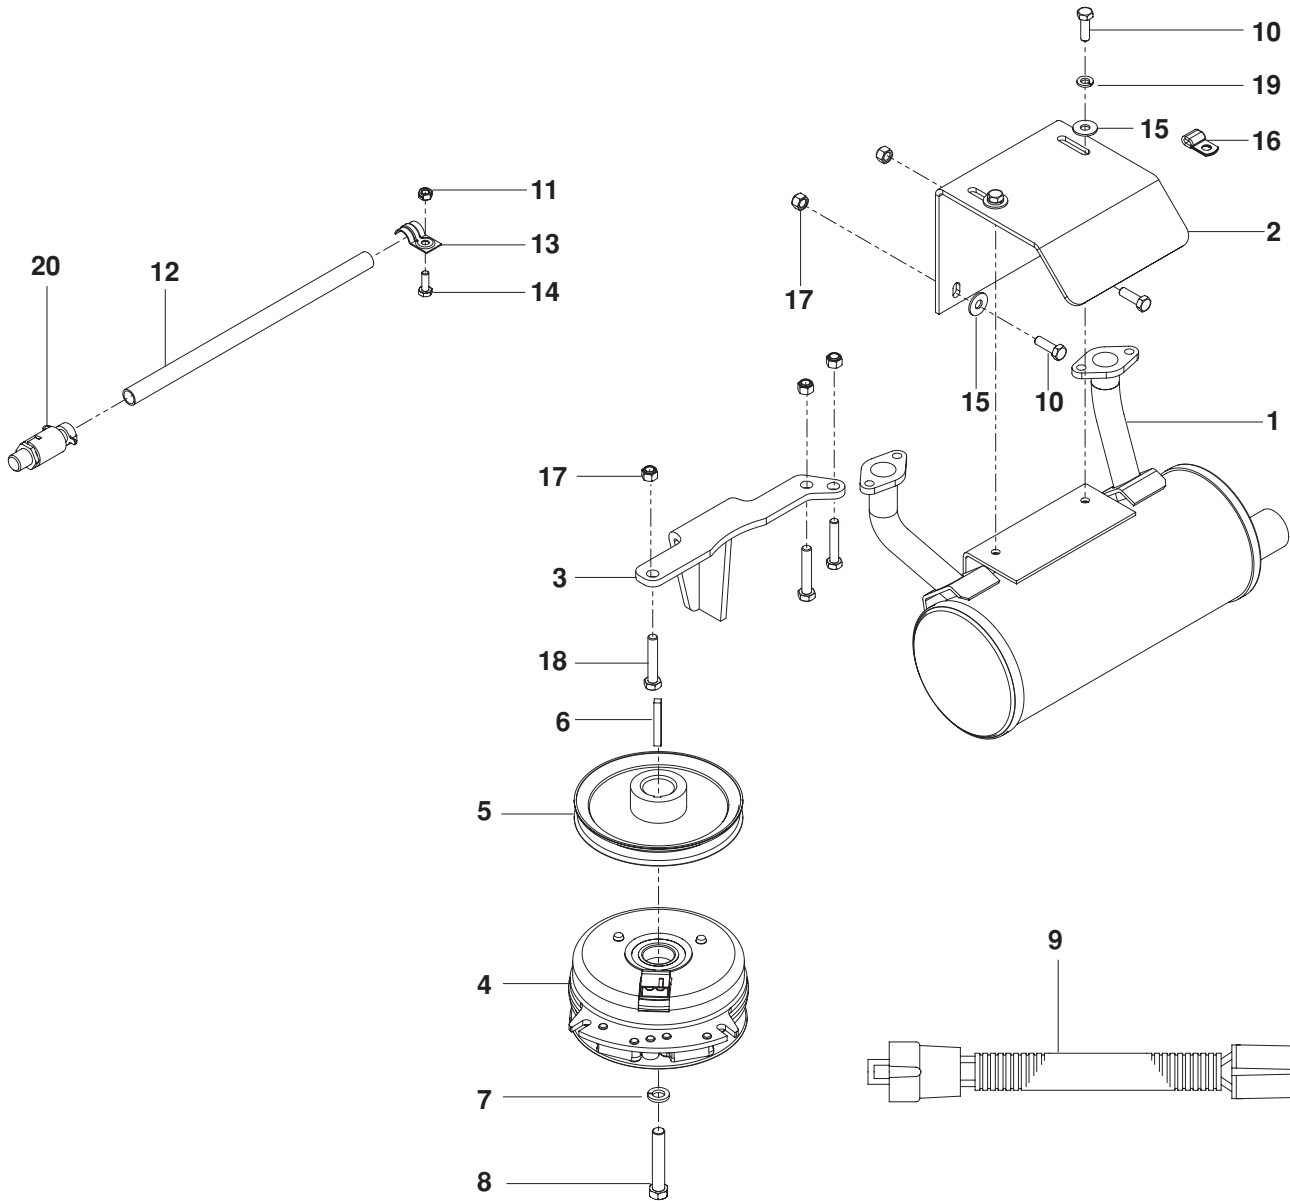

ENGINE PLATE

LZ30, LZC5227, LZC6130