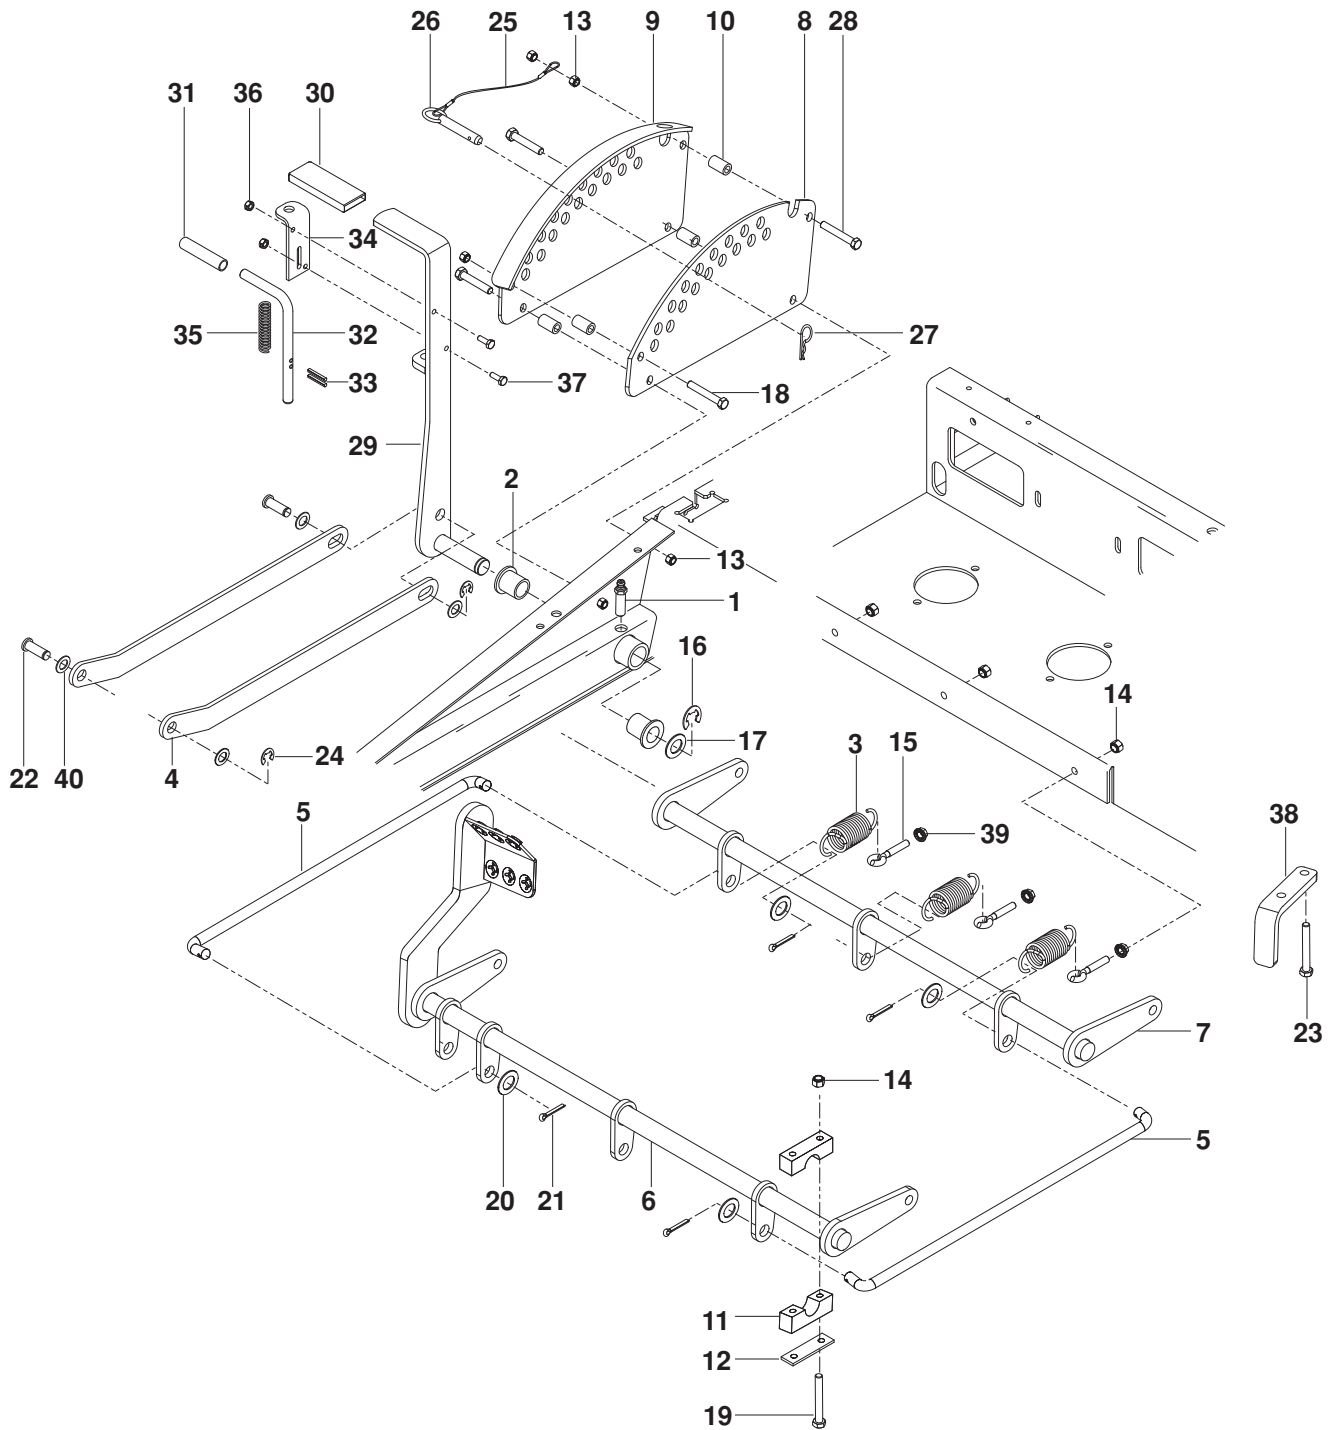

MOWER LIFT / DECK LIFT