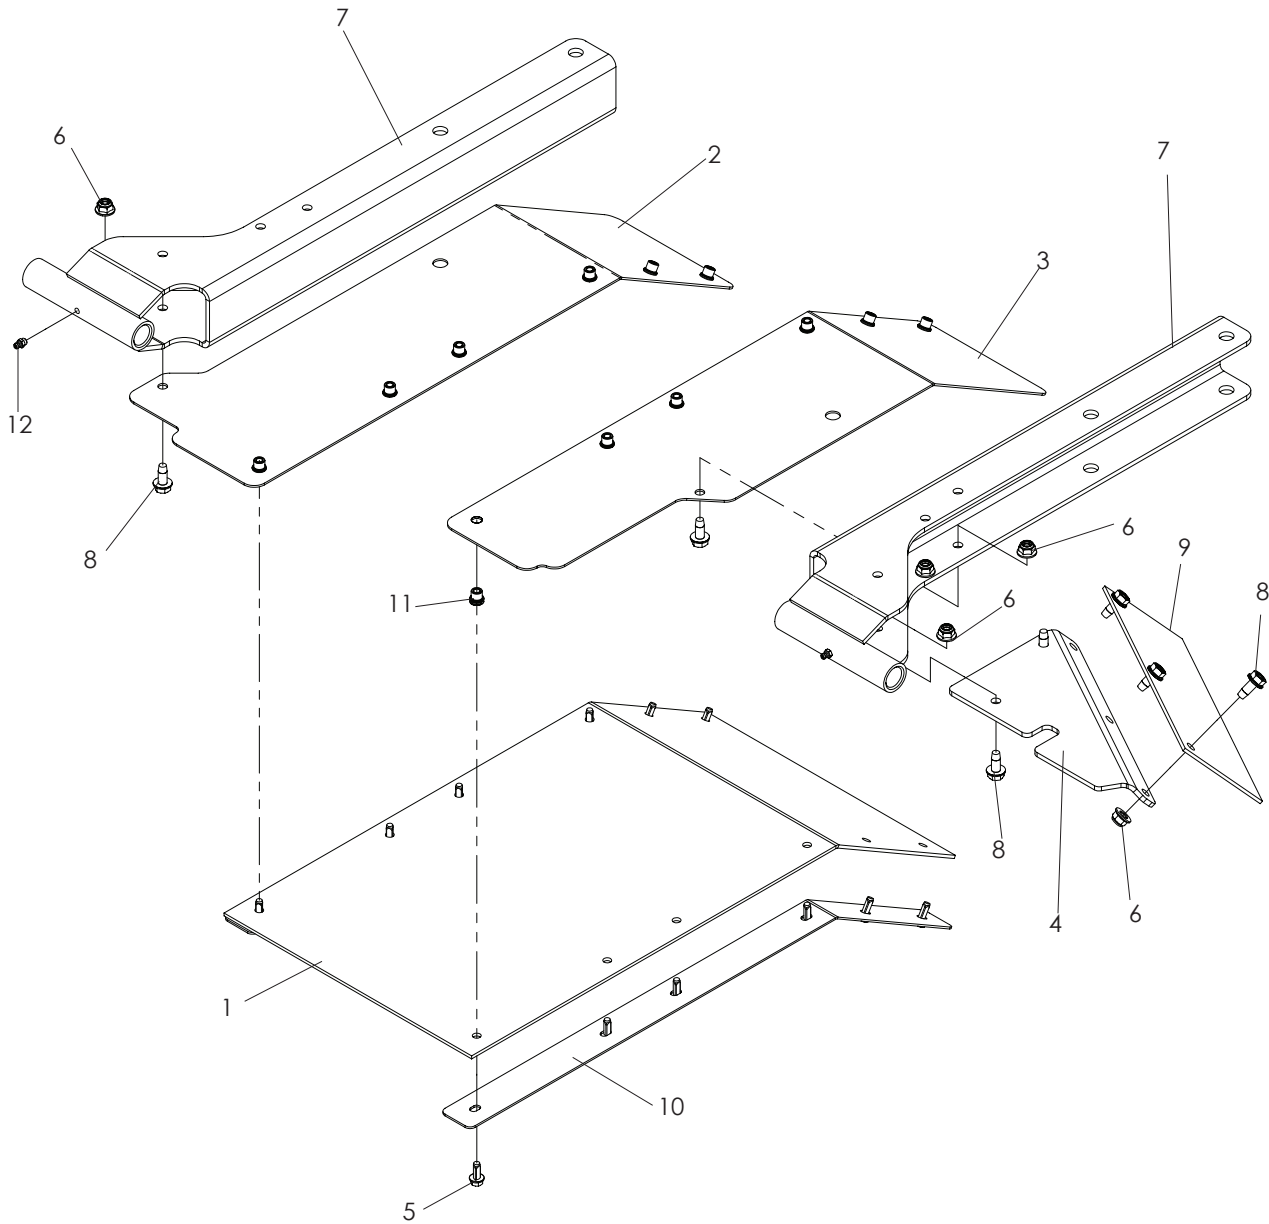

DEBRIS GUARD

CD61B / 968999762