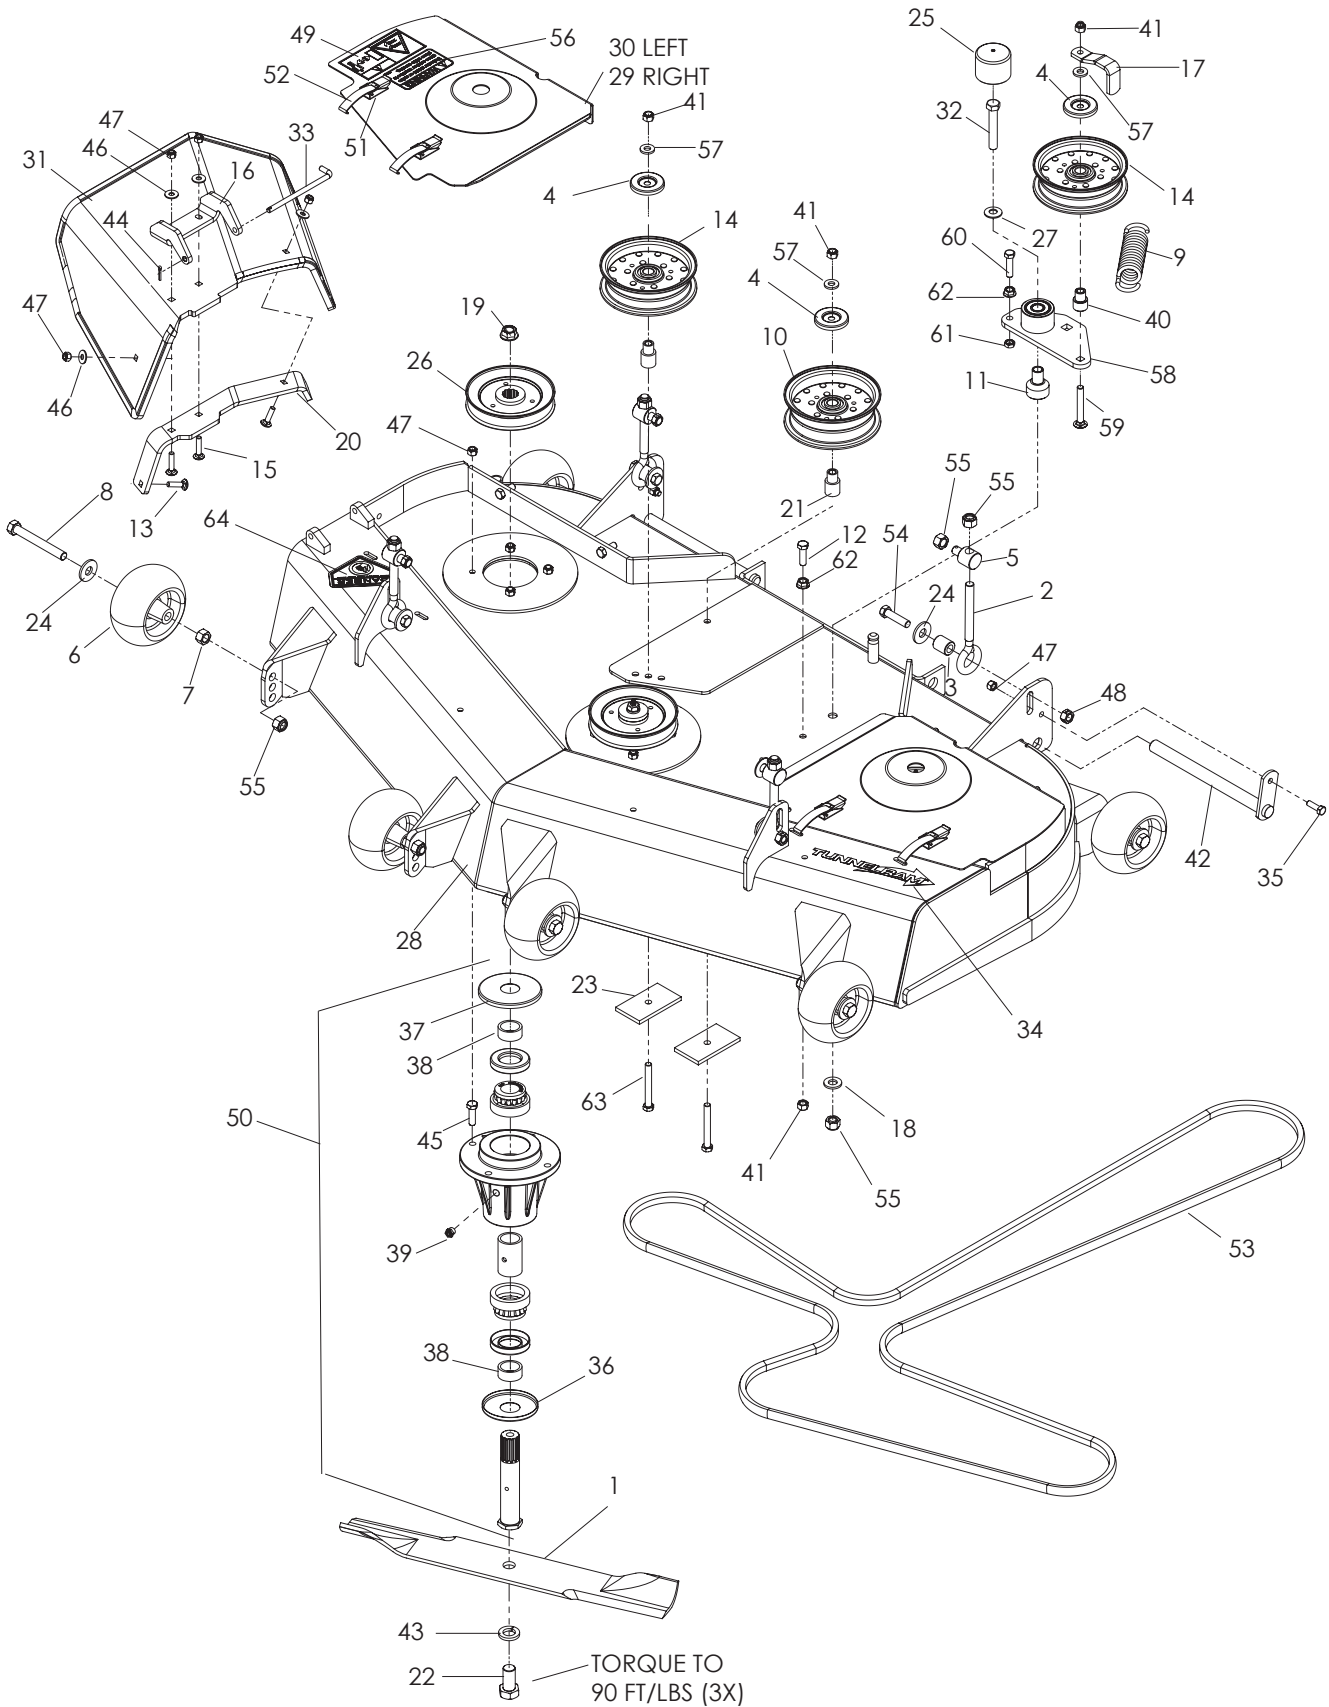

52 INCH TUNNEL DECK

TRD52i / 968999768