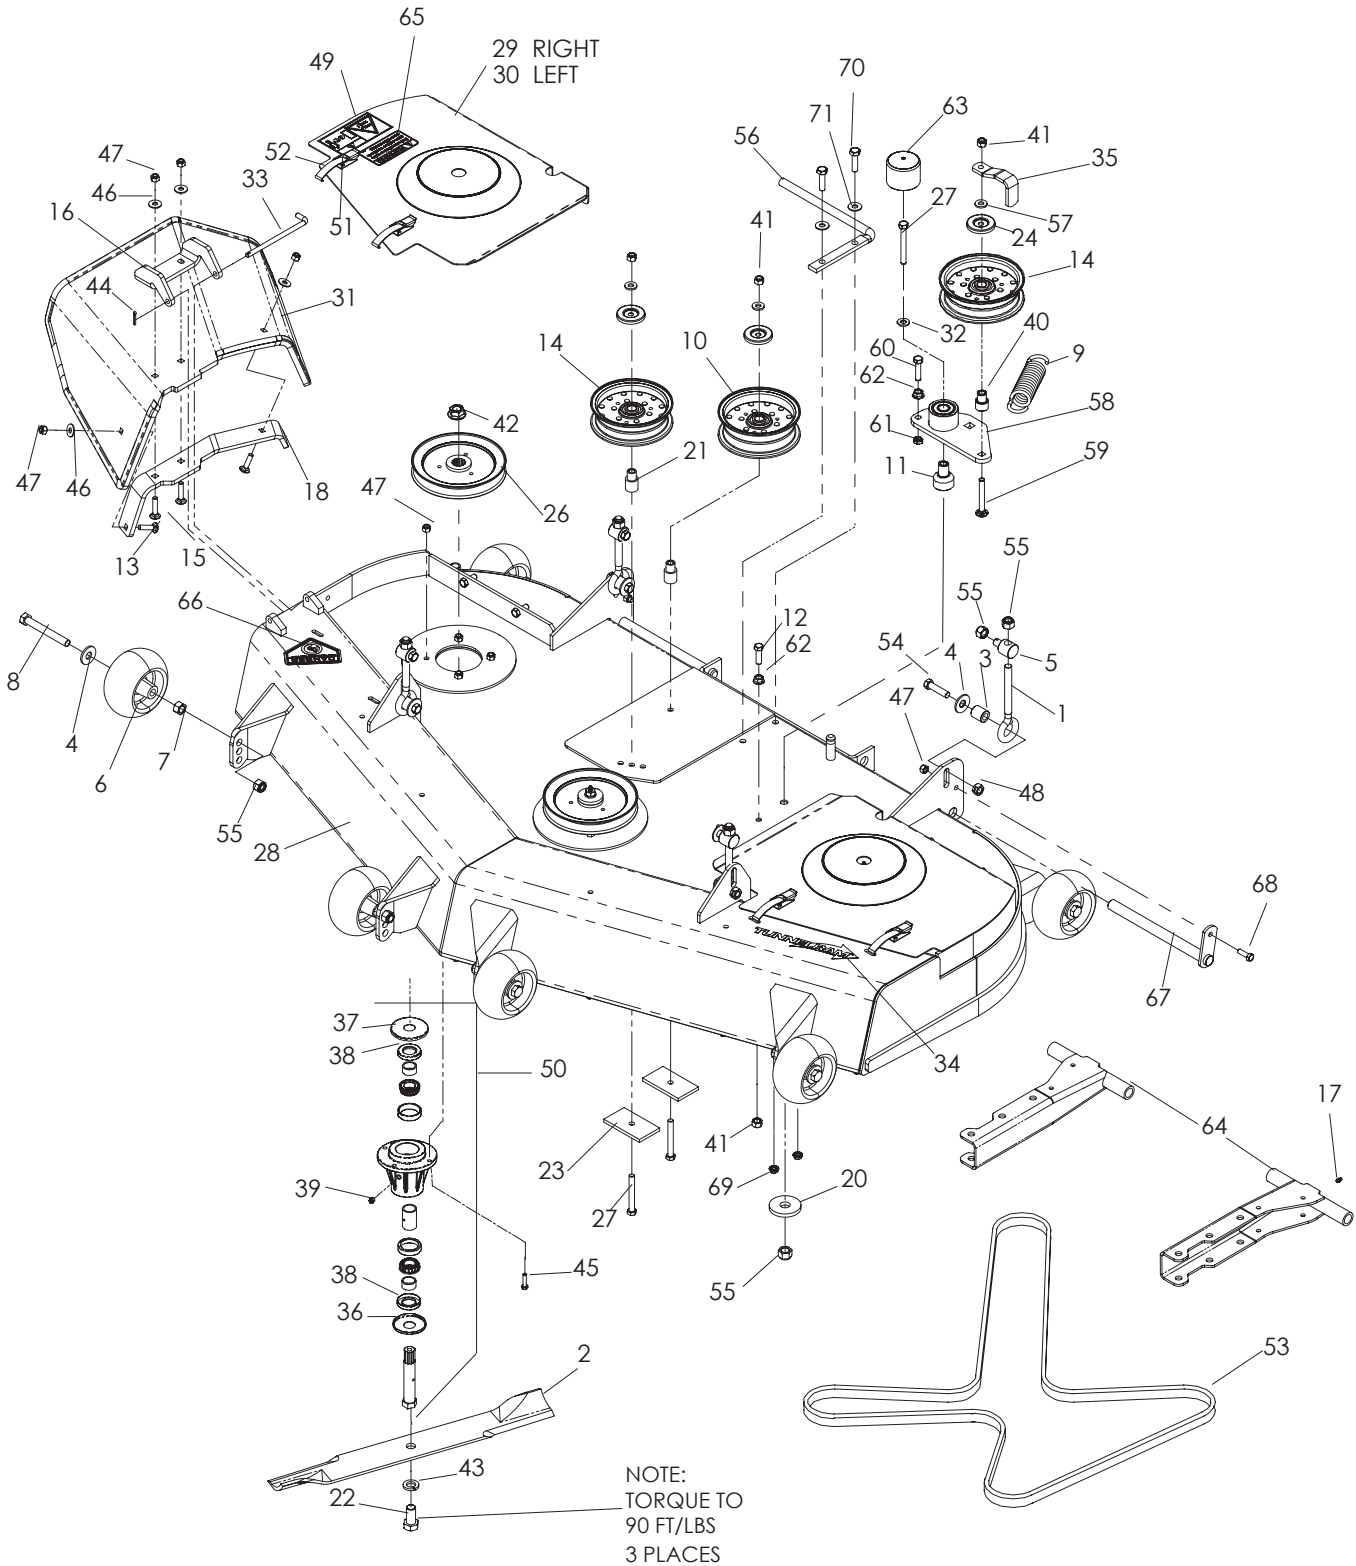

61 INCH TUNNEL DECK

TRD61L / 968999769