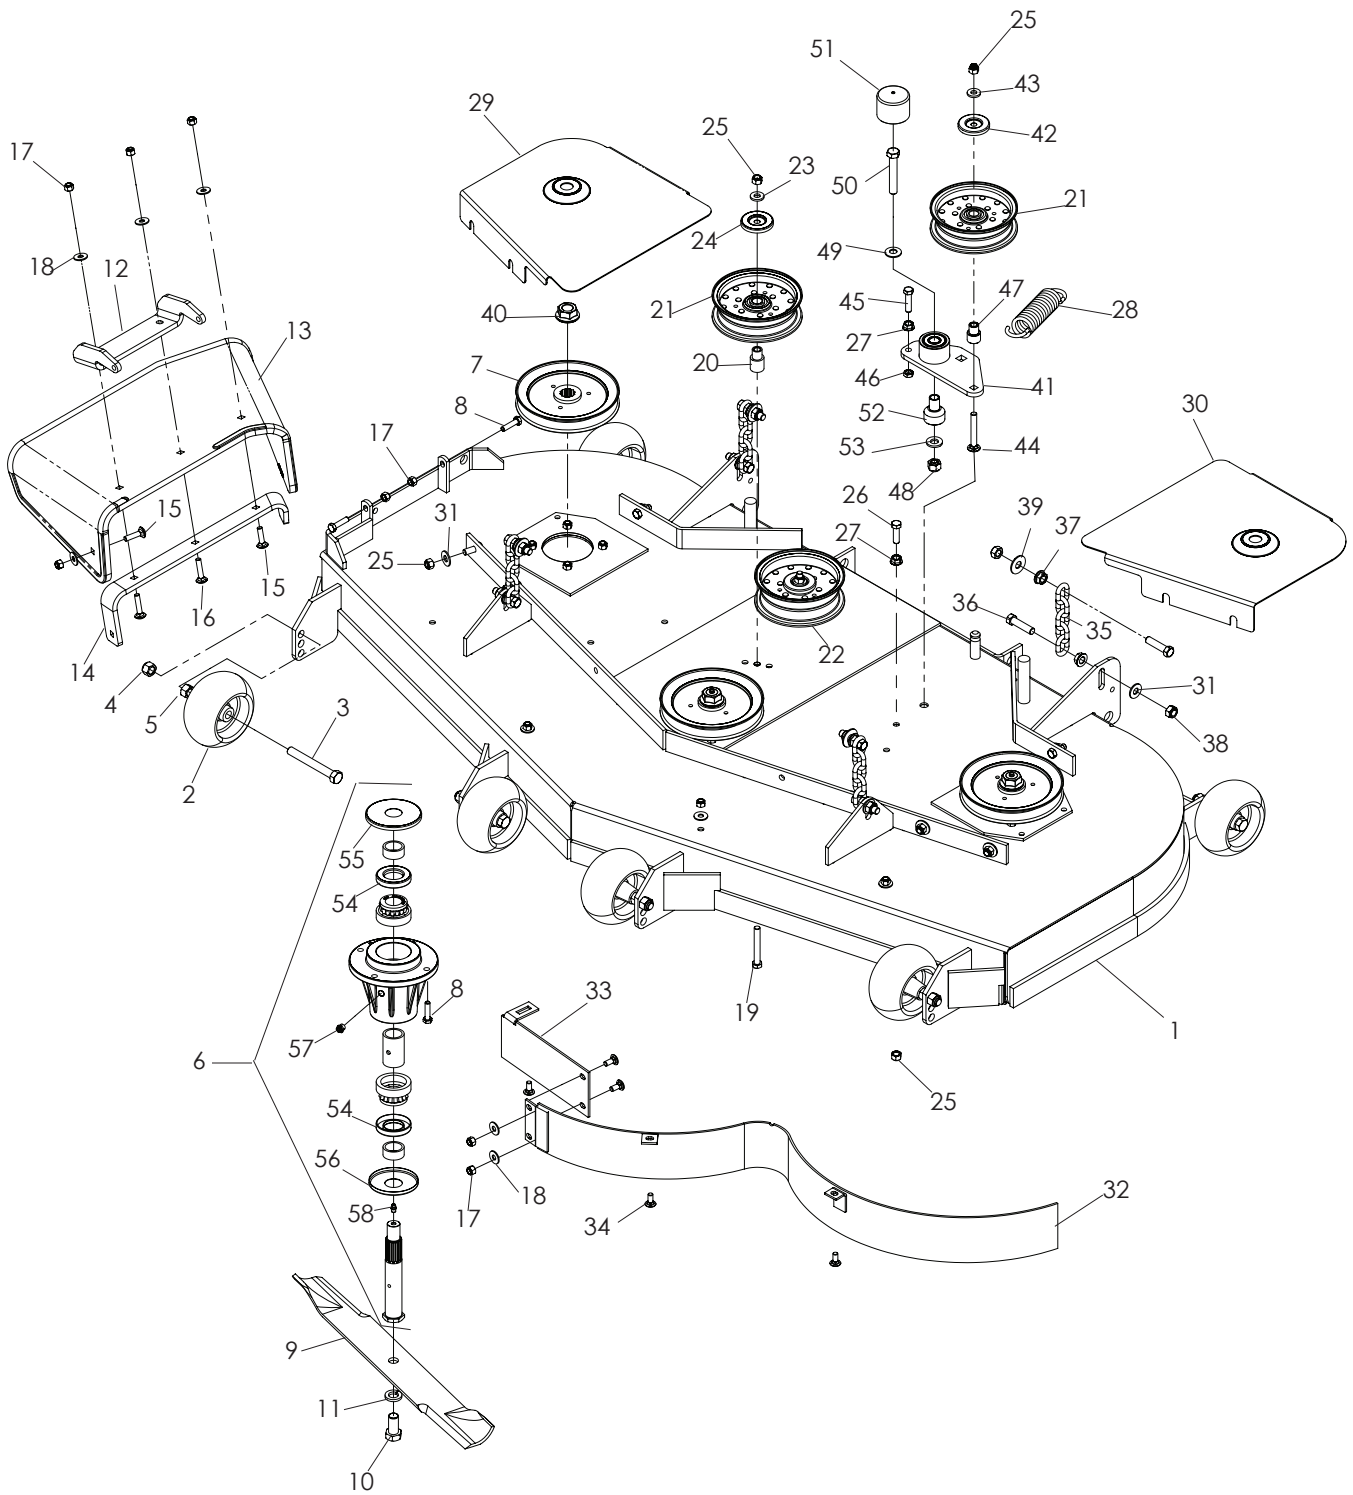

61 INCH FLAT DECK

FD61i / 966059001