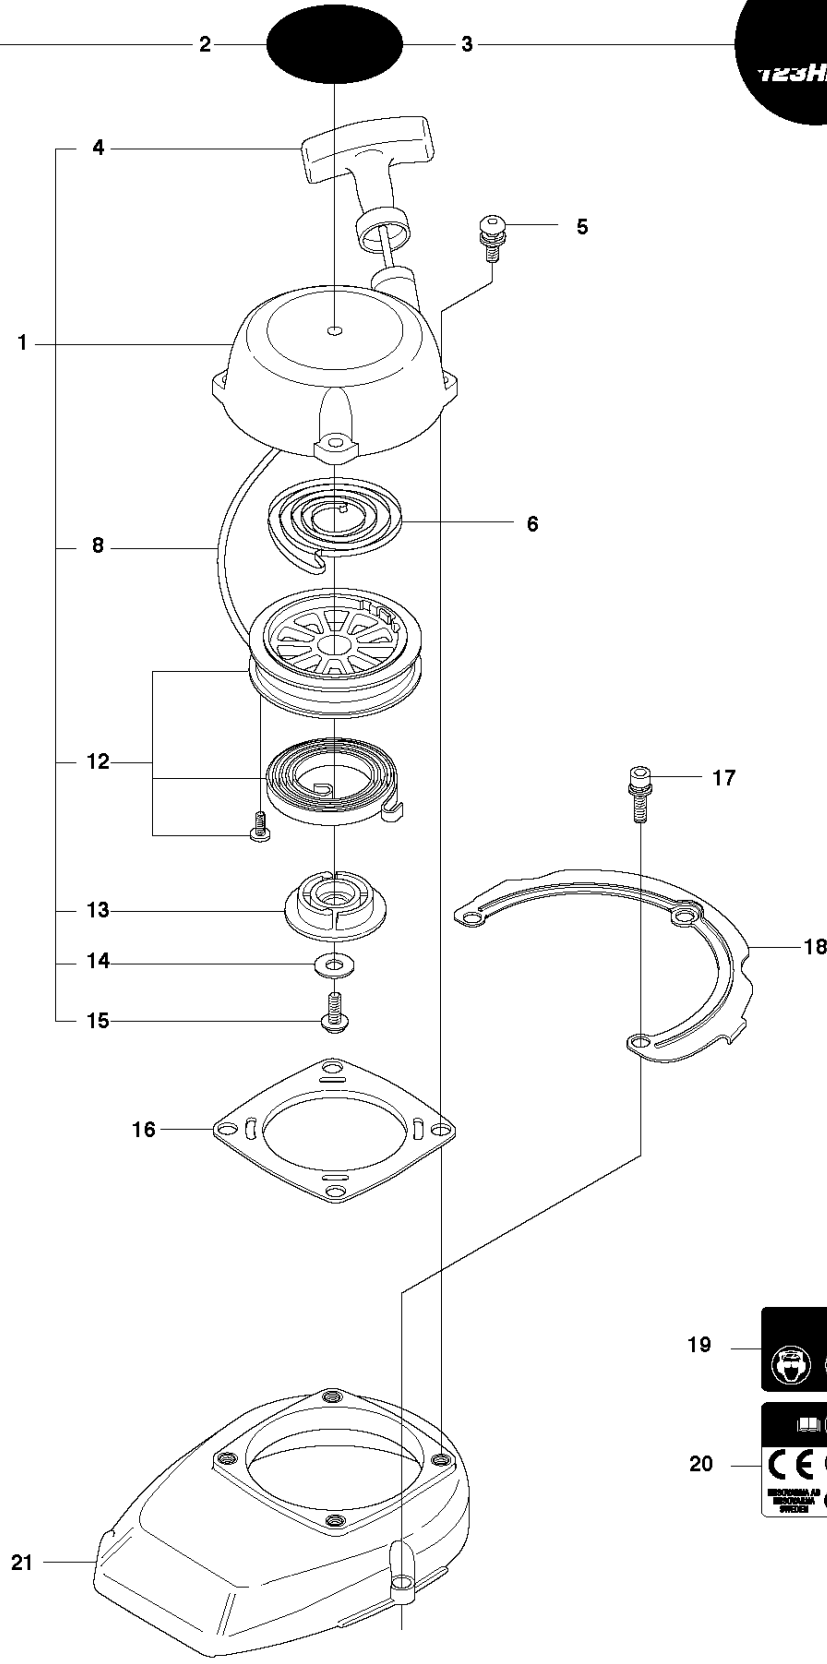

H 123HD60, HD60USA, HD65

PISTON & CRANKSHAFT

123 HD60, 2010-02

Ref	Part No	Description	Remark	QTY KIT
1	544 29 31-01	SHAFT ASSY		1
2	531 00 48-17	PISTON RING		1
3	531 00 48-16	DRIVE SHAFT		1
4	531 00 48-18	MACHINE HOLDER		1
5	531 00 40-88	PISTON BOLT		1
6	531 00 23-83	CLIP		2
7	531 00 24-02	KEY		1

A 123HD60, HD60USA, HD65

19

20

STARTER

123 HD60, 2010-02

Ref	Part No	Description	Remark	QTY	KIT
1	544 30 46-01	STARTER ASSY		1	
2	544 38 32-01	DECAL	123HD60	1	
3	504 04 38-01	DECAL	123HD65	1	
4	544 30 47-01	STARTER HANDLE		1	1
5	544 29 33-01	SCREW		4	
6	544 30 39-01	RECOIL SPRING		1	1
8	544 30 42-01	STARTER CORD		1	1
12	544 30 40-01	SPRING CASSETTE ASSY		1	1
13	544 30 41-01	STARTER PULLEY		1	1
14	544 29 67-01	WASHER		1	1
15	544 29 74-01	SCREW		1	1
16	544 29 34-01	PLATE		1	
17	544 29 19-01	SCREW		3	
18	544 30 45-01	PLATE		1	
19	544 11 07-02	LABEL	US, AU	1	
20	544 05 76-02	LABEL	EC	1	
21	531 00 48-24	COVER		1	