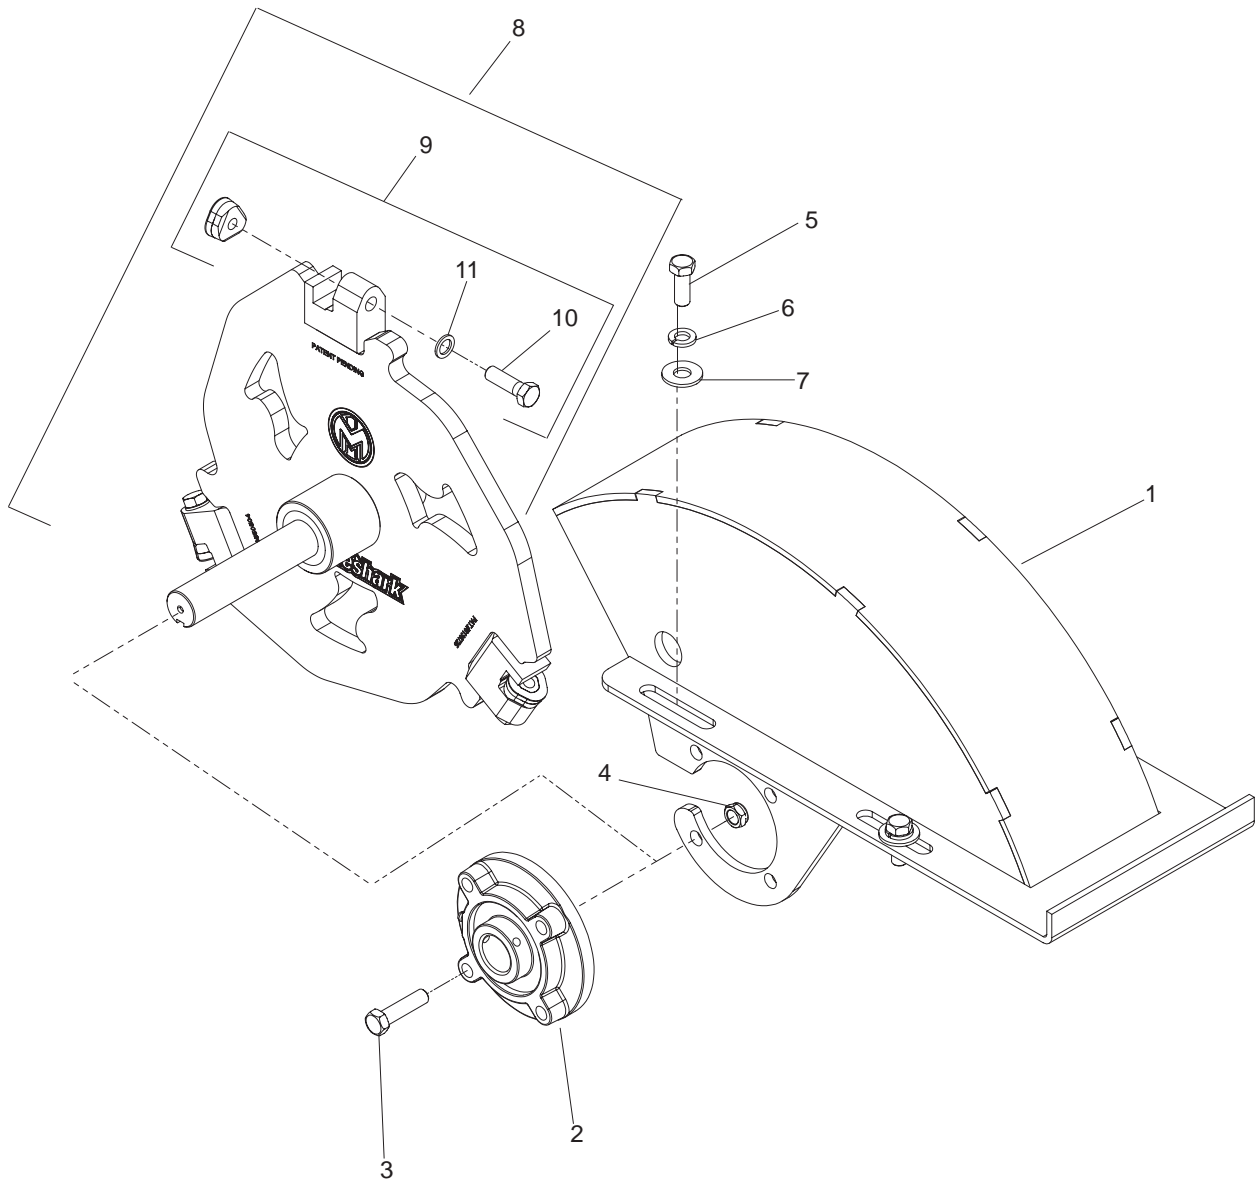

COVER & BLADE