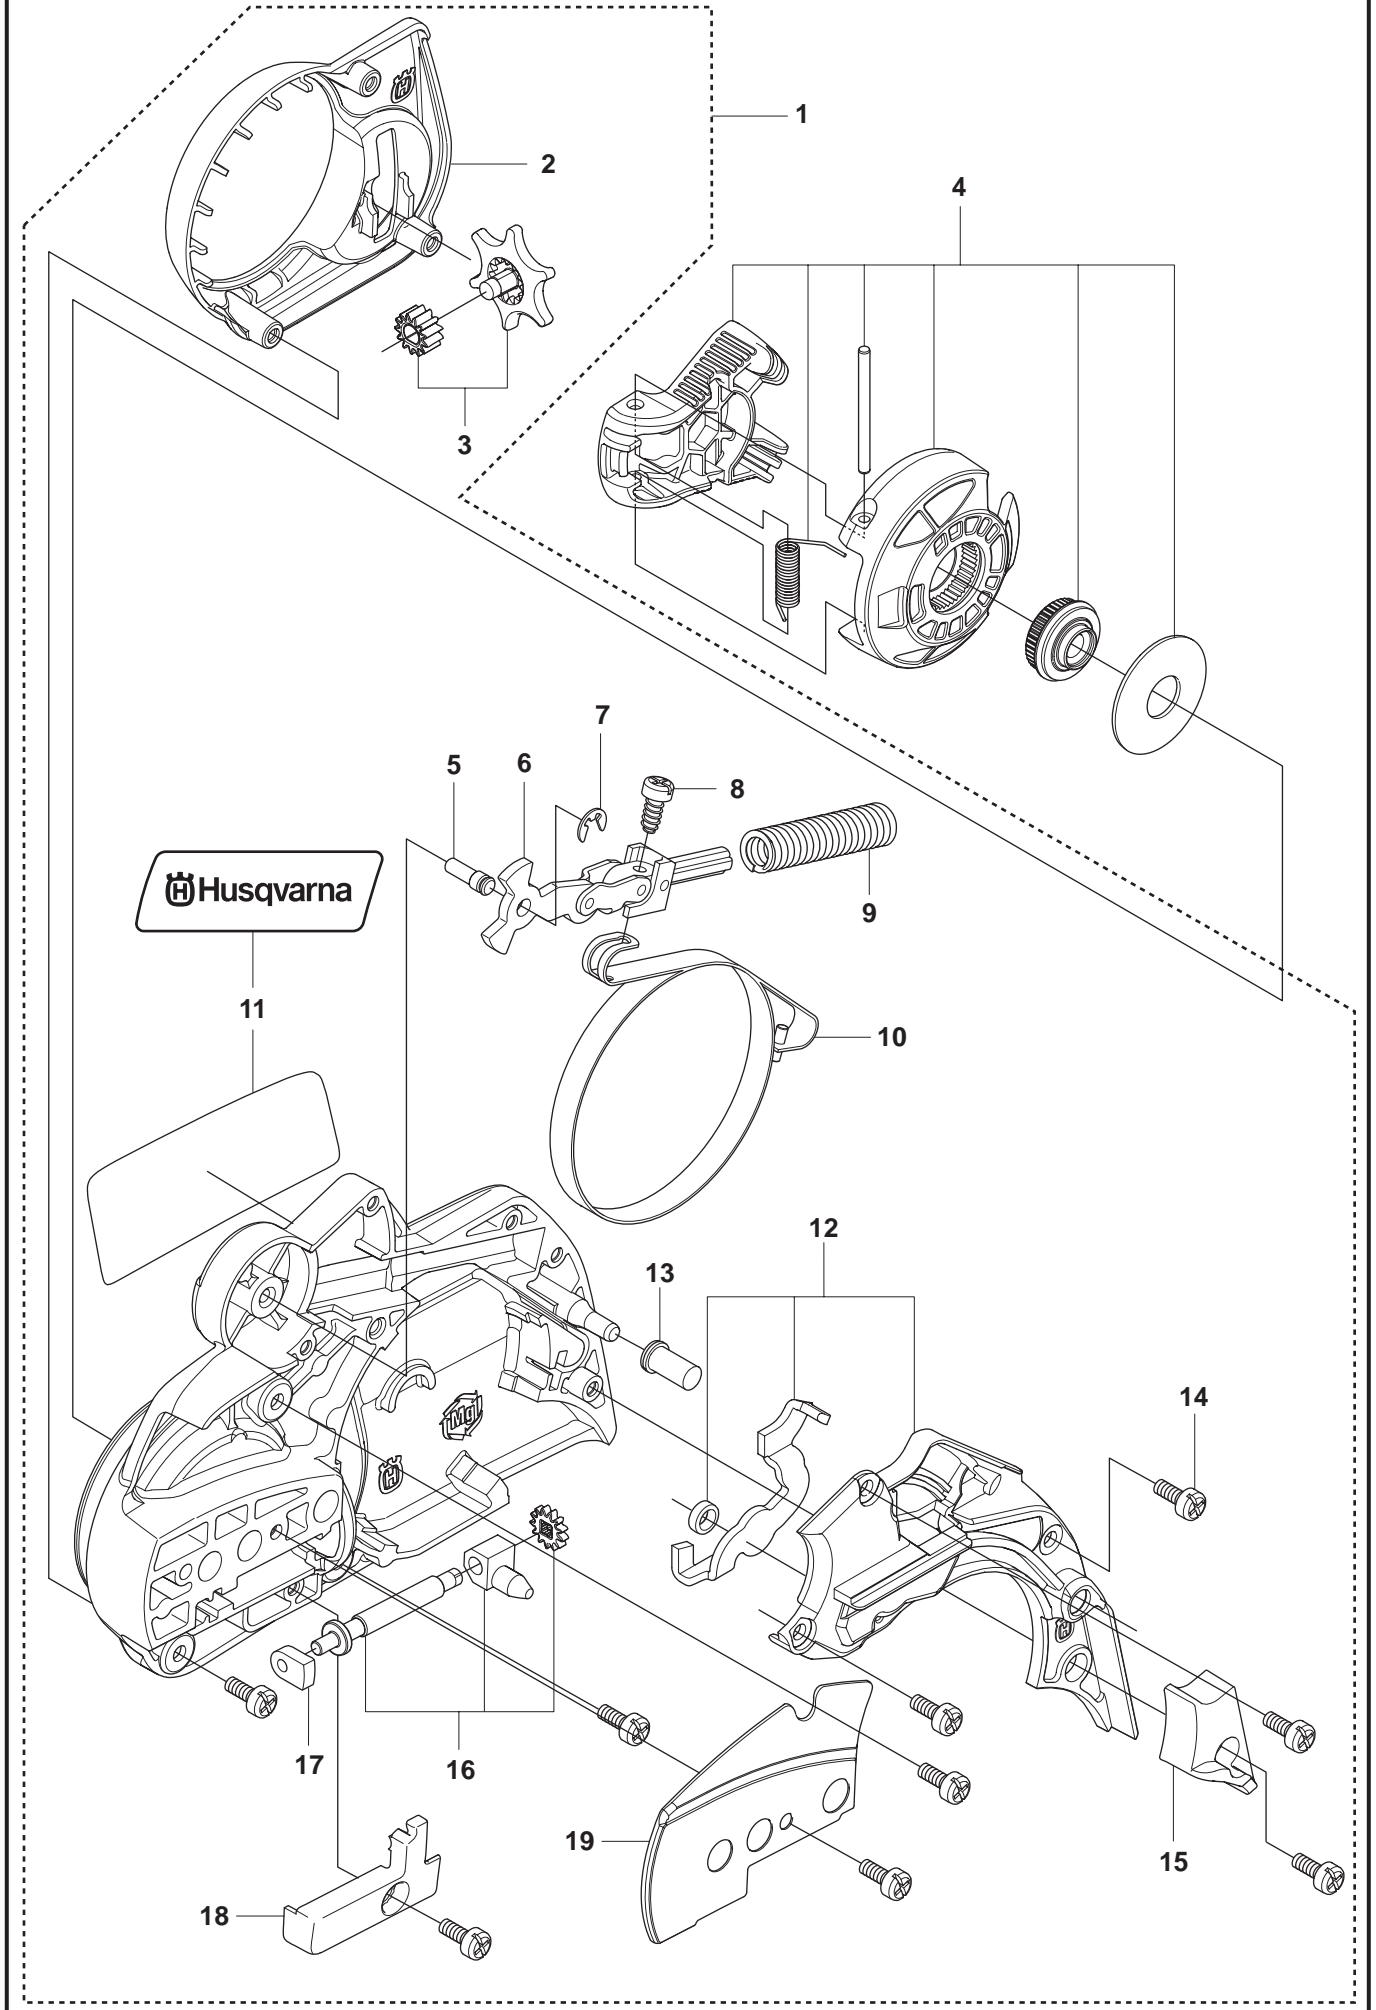

455e-series TrioBrake

Spare parts

Ersatzteile

Pièces détachées

Reserve onderdelen

Repuestos

Reservdelar

A 455e Rancher TrioBrake
CLUTCH COVER

Page A 455e Rancher TrioBrake CLUTCH COVER

Position	Article	Quantity	Notes	Kit
1	505 32 42-01	1		
2	537 39 26-01	1		1
3	537 34 72-01	1		1
4	537 34 78-01	1		
5	503 89 29-01	1		1
6	503 89 08-02	1		1
7	735 31 08-20	1		1
8	503 21 70-10	1		1
9	503 46 59-01	1		1
10	537 04 30-02	1		1
11	544 35 75-01	1		1
12	502 30 61-01	1		1
13	503 85 52-01	1		1
14	503 21 70-10	9		1
15	544 08 30-01	1		1
16	537 39 29-01	1		1
17	544 84 55-01	1		1
18	504 54 28-01	1		1
19	505 32 10-01	1		1

B 455e Rancher TrioBrake
CRANKCASE

Page B 455e Rancher TrioBrake CRANKCASE

Position	Article	Quantity	Notes	Kit
1	503 21 70-10	1		
2	537 27 13-02	1		
3	537 28 43-01	1		
4	537 29 65-01	2		
5	503 86 93-01	2		
6	537 26 04-01	1		
7	537 33 46-02	2		17
8	537 22 78-01	1		17
9	503 89 24-01	1		
10	503 43 65-01	1		
11	537 40 35-01	1		17
12	530 02 61-19	1		17
13	503 97 38-01	1		
14	503 21 68-20	2		
15	503 91 06-71	1		
16	537 35 95-01	1		17
17	510 06 59-04	1		