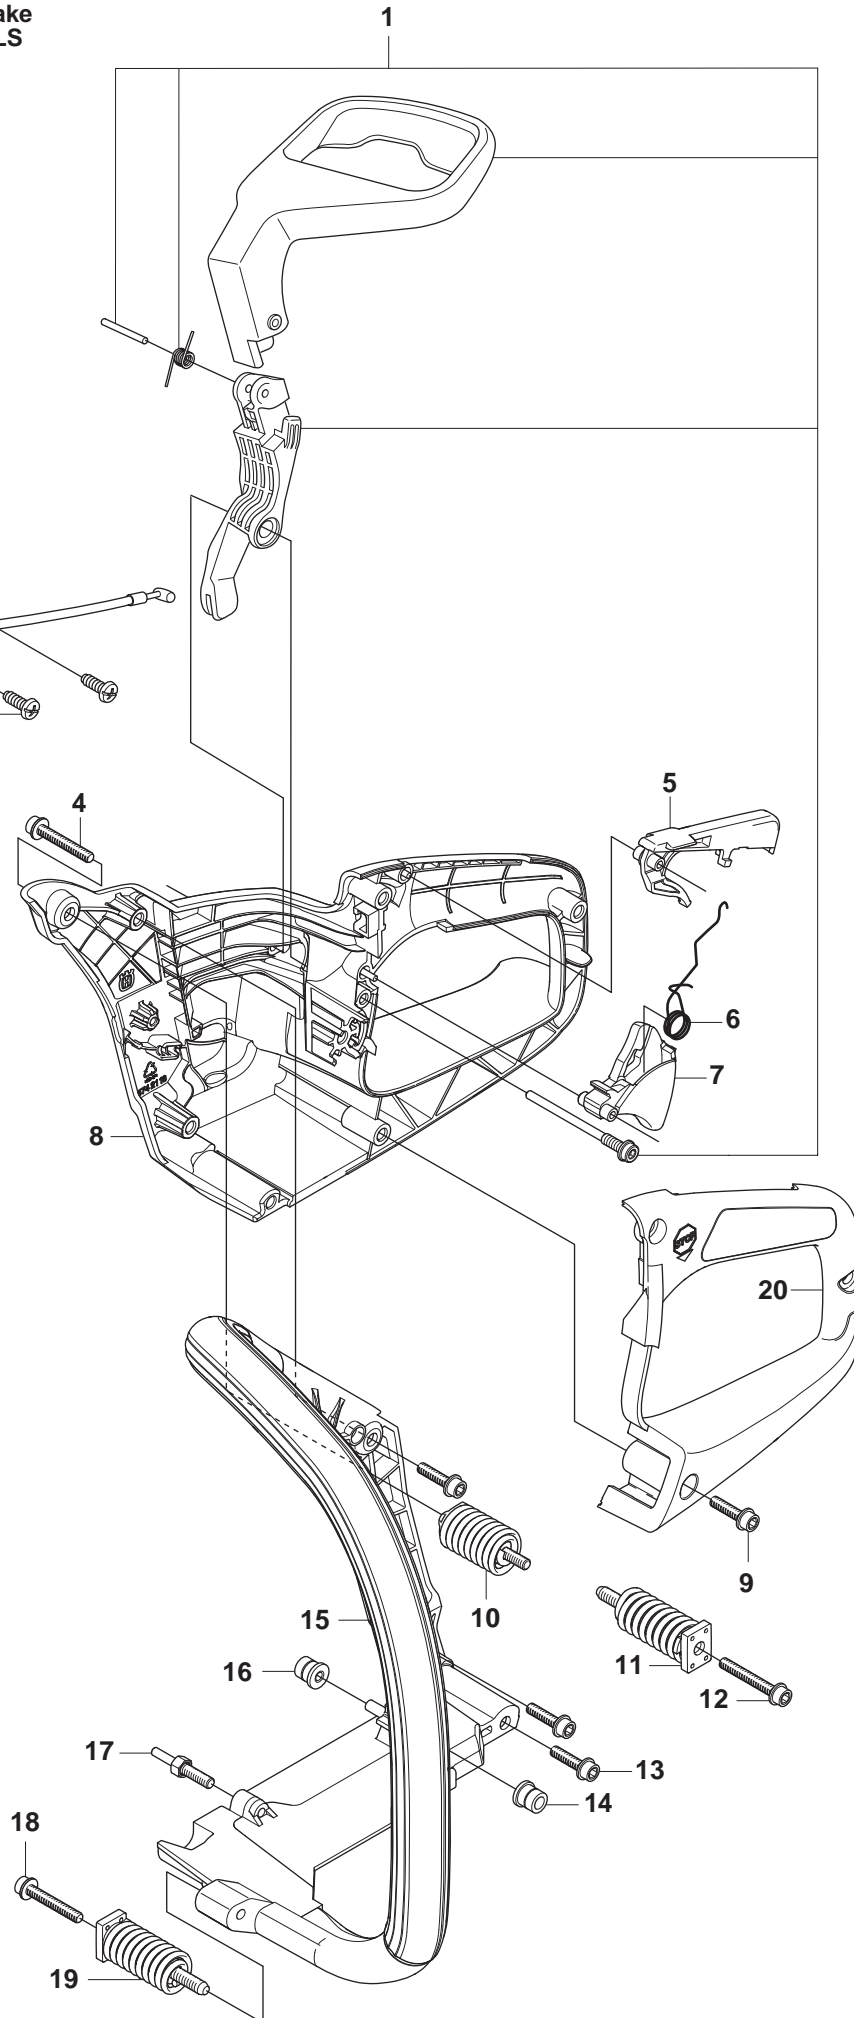

C 455e Rancher TrioBrake
HANDLE & CONTROLS

Page C 455e Rancher TrioBrake HANDLE & CONTROLS

Position	Article	Quantity	Notes	Kit
1	575 83 16-01	1		
2	574 21 21-01	1		
3	503 21 70-72	1		
4	503 21 88-25	1		
5	537 26 24-01	1		
6	503 99 86-01	1		
7	537 26 05-01	1		
8	574 21 18-01	1		
9	503 21 02-70	3		
10	537 30 46-01	1		
11	503 85 41-01	1		
12	503 21 88-76	1		
13	503 21 02-70	3		
14	503 86 92-01	1		
15	574 21 19-01	1		
16	503 86 92-01	3		
17	537 24 29-01	1		
18	503 21 88-76	1		
19	503 92 31-01	1		
20	537 23 07-03	1