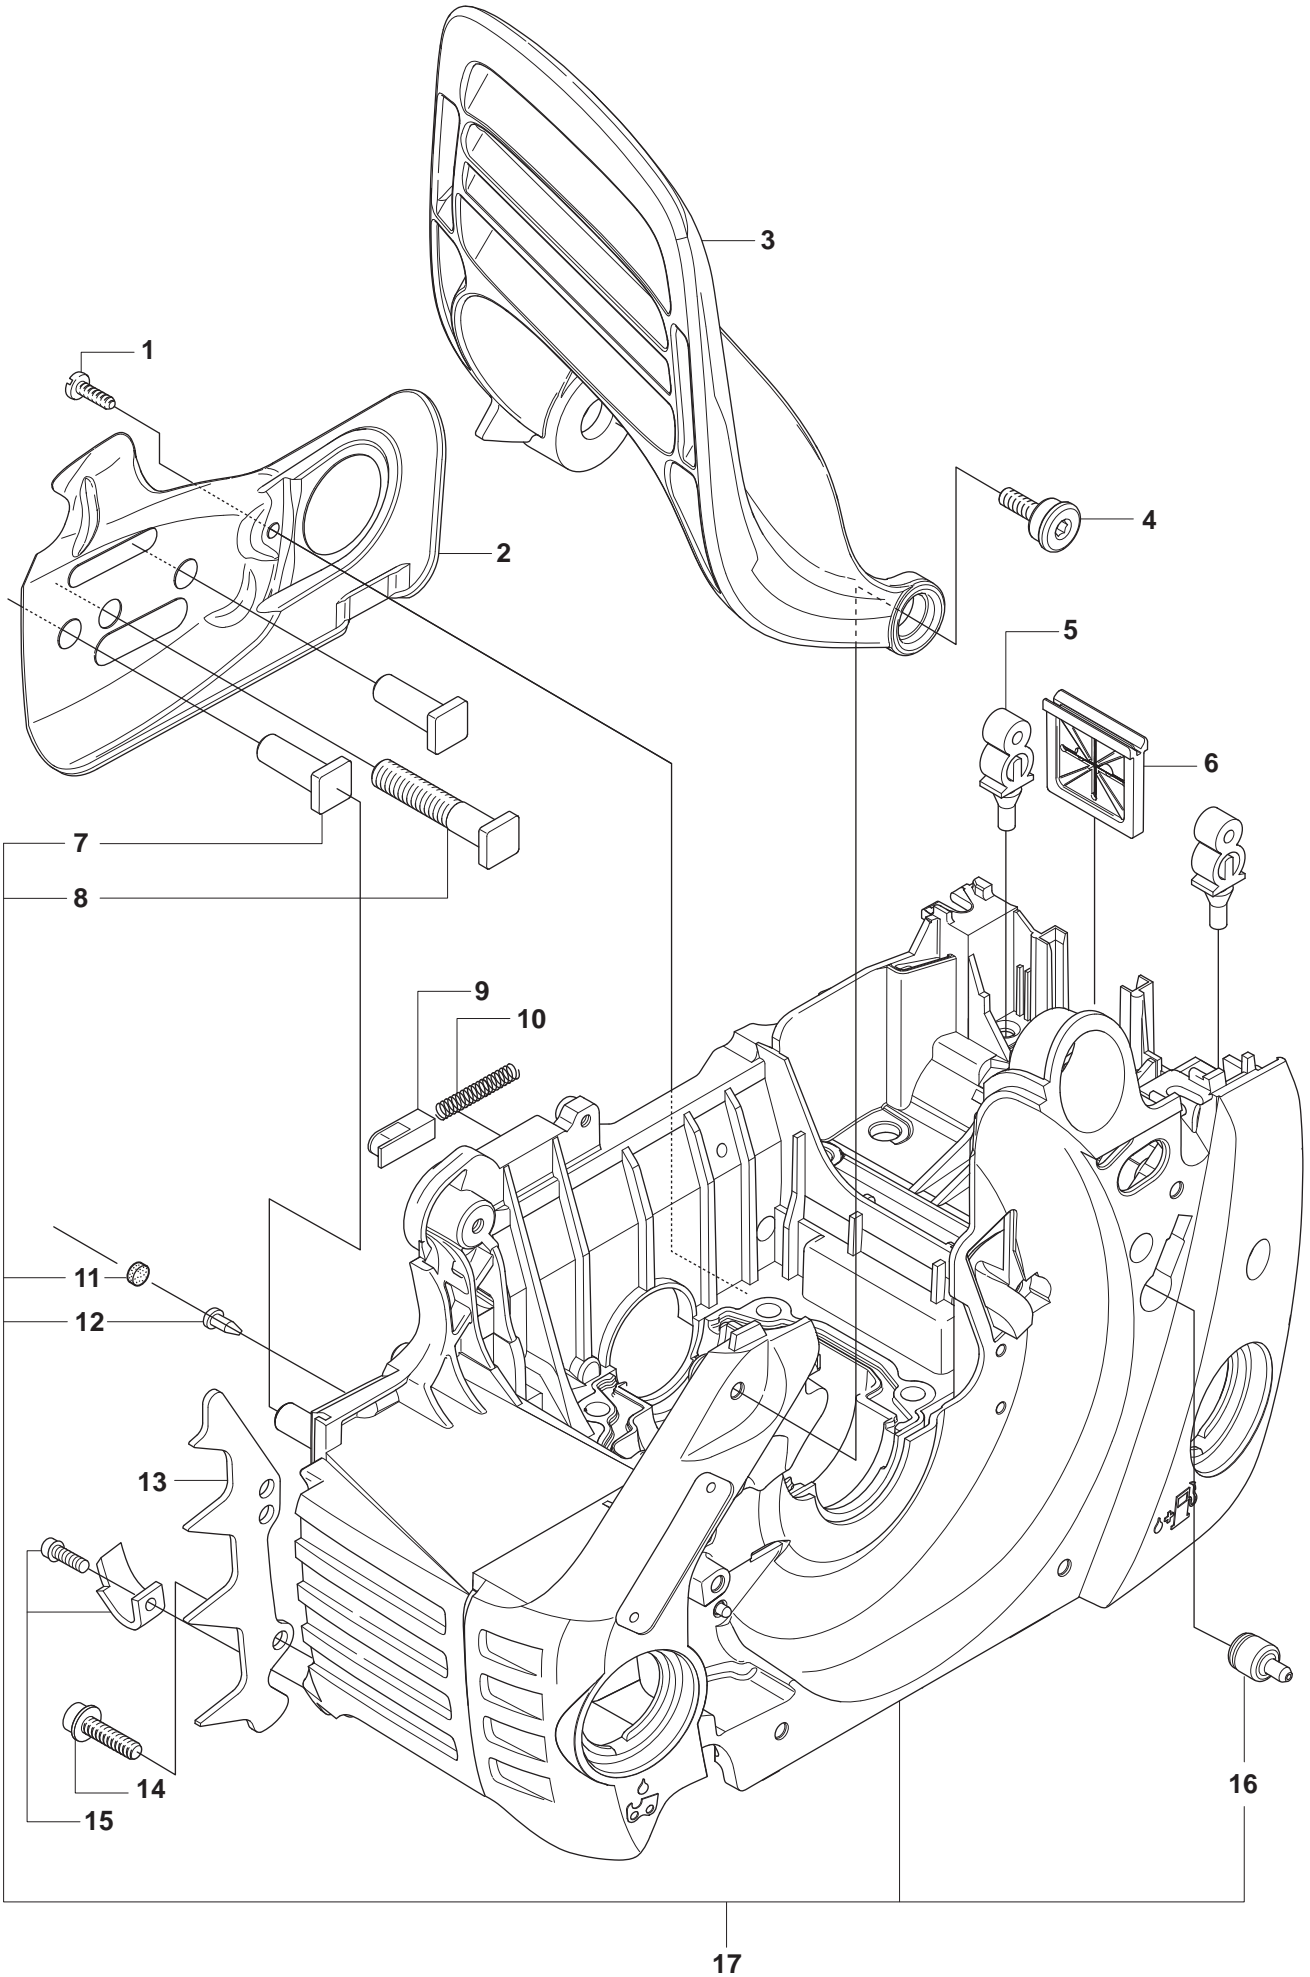

455e-series TrioBrake

Spare parts

Ersatzteile

Pièces détachées

Reserve onderdelen

Repuestos

Reservdelar

A 455e Rancher TrioBrake
CLUTCH COVER

Page A 455e Rancher TrioBrake CLUTCH COVER

Position	Article	Quantity	Notes	Kit
1	505 32 42-01	1		
2	537 39 26-01	1		1
3	537 34 72-01	1		1
4	537 34 78-01	1		
5	503 89 29-01	1		1
6	503 89 08-02	1		1
7	735 31 08-20	1		1
8	503 21 70-10	1		1
9	503 46 59-01	1		1
10	537 04 30-02	1		1
11	544 35 75-01	1		1
12	502 30 61-01	1		1
13	503 85 52-01	1		1
14	503 21 70-10	9		1
15	544 08 30-01	1		1
16	537 39 29-01	1		1
17	544 84 55-01	1		1
18	504 54 28-01	1		1
19	505 32 10-01	1		1

B 455e Rancher TrioBrake
CRANKCASE

Page B 455e Rancher TrioBrake CRANKCASE

Position	Article	Quantity	Notes	Kit
1	503 21 70-10	1		
2	537 27 13-02	1		
3	537 28 43-01	1		
4	537 29 65-01	2		
5	503 86 93-01	2		
6	537 26 04-01	1		
7	537 33 46-02	2		17
8	537 22 78-01	1		17
9	503 89 24-01	1		
10	503 43 65-01	1		
11	537 40 35-01	1		17
12	530 02 61-19	1		17
13	503 97 38-01	1		
14	503 21 68-20	2		
15	503 91 06-71	1		
16	537 35 95-01	1		17
17	510 06 59-04	1		

C 455e Rancher TrioBrake
HANDLE & CONTROLS

Page C 455e Rancher TrioBrake HANDLE & CONTROLS

Position	Article	Quantity	Notes	Kit
1	575 83 16-01	1		
2	574 21 21-01	1		
3	503 21 70-72	1		
4	503 21 88-25	1		
5	537 26 24-01	1		
6	503 99 86-01	1		
7	537 26 05-01	1		
8	574 21 18-01	1		
9	503 21 02-70	3		
10	537 30 46-01	1		
11	503 85 41-01	1		
12	503 21 88-76	1		
13	503 21 02-70	3		
14	503 86 92-01	1		
15	574 21 19-01	1		
16	503 86 92-01	3		
17	537 24 29-01	1		
18	503 21 88-76	1		
19	503 92 31-01	1		
20	537 23 07-03	1		