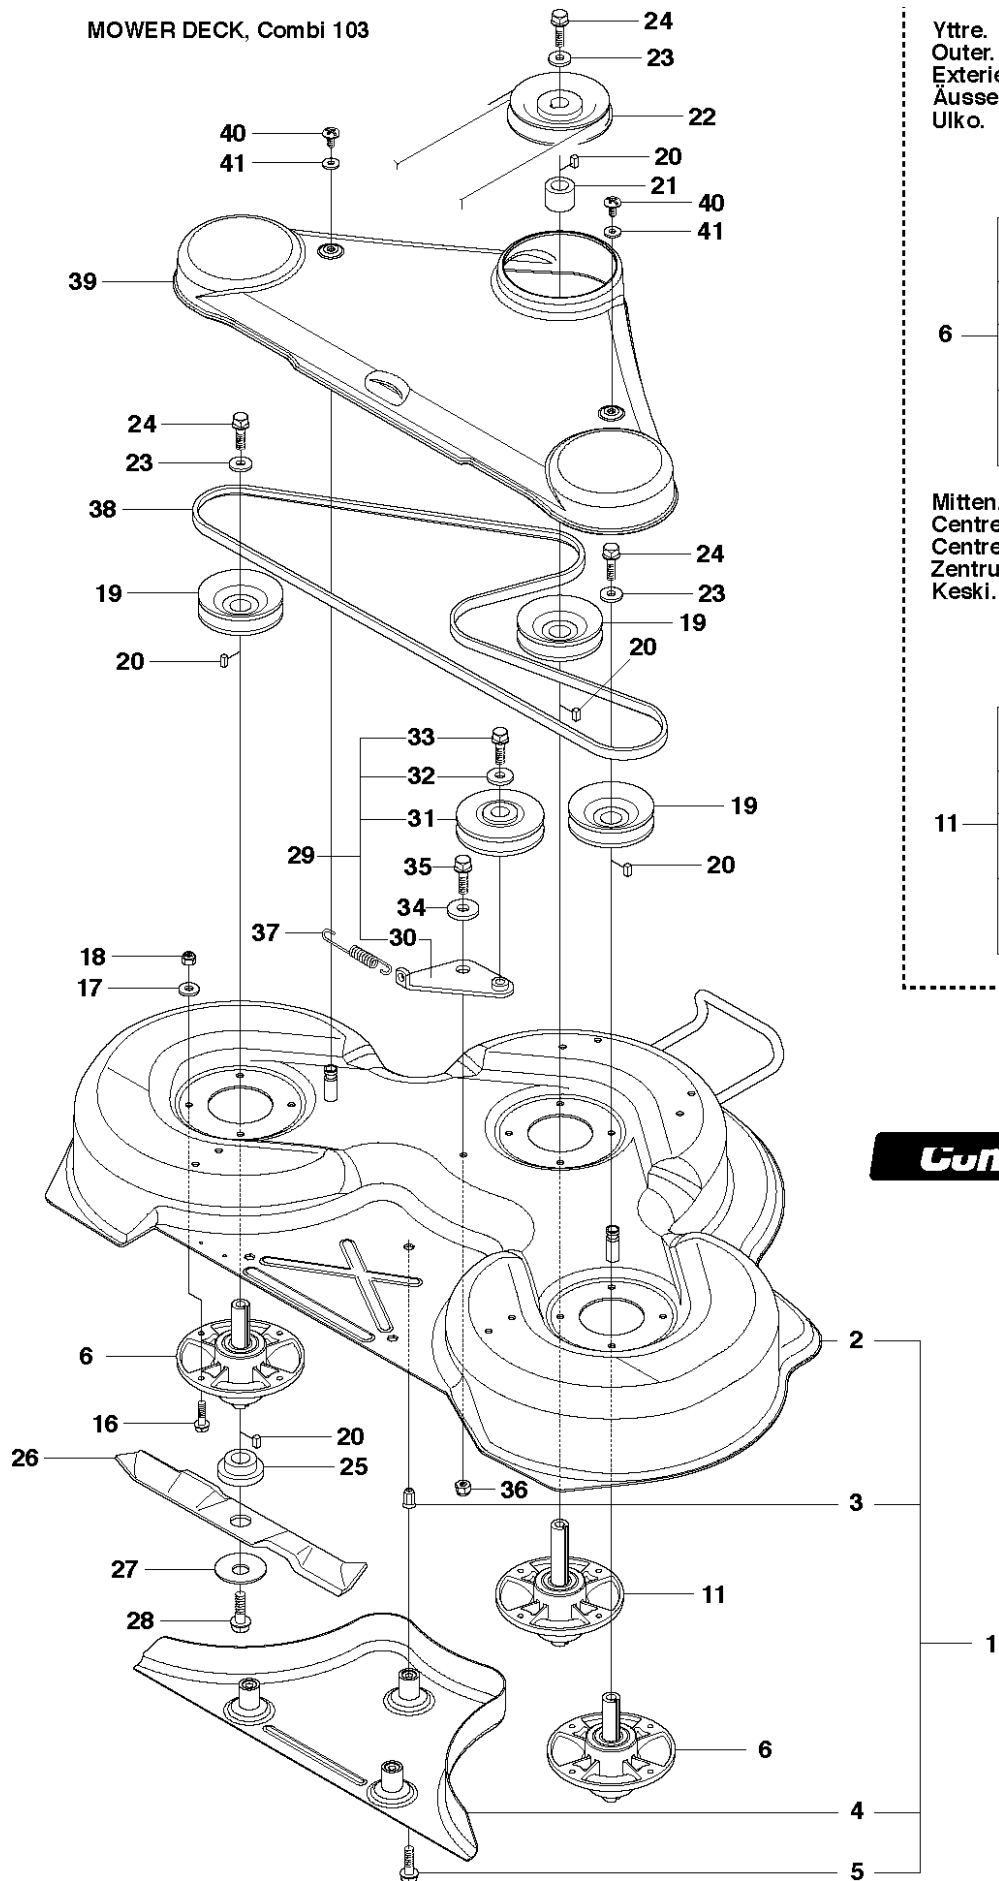

Yttre.
Outer.
Exterieur.
Äusser.
Ulko.

Ref	Artikelnr	Beskrivning	Anmärkning	ANT	SATS
				AL	
1	544 11 29-03	KLIPPAGGREGAT		1	
2	544 11 28-01	KLIPPKÅPA KPL		1	1
3	506 91 62-01	BLINDNITMUTTER		3	1
4	544 44 92-01	PLUGG		1	1
5	506 57 01-04	SKRUV EHHFM		3	1
6	544 06 59-01	KNIVHUS KPL		2	
7	544 06 79-02	AXEL		1	6
8	738 23 04-34	KULLAGER		2	6
9	544 06 80-01	DISTANSHYLSA		1	6
10	544 06 78-01	LAGERHUS		1	6
11	544 06 59-02	KNIVHUS KPL		1	
12	544 06 79-01	AXEL		1	11
13	738 23 04-34	KULLAGER		2	11
14	544 06 80-01	DISTANSHYLSA		1	11
15	544 06 78-01	LAGERHUS		1	11
16	535 42 38-01	SKRUV RSQM		12	
17	734 11 64-01	BRICKA		12	
18	732 21 18-01	LÅSMUTTER		12	
19	506 92 21-01	REMSKIVA		3	
20	506 53 35-01	PLATTKIL		7	
21	544 06 80-02	DISTANSHYLSA		1	
22	506 77 86-01	REMSKIVA		1	
23	734 11 74-41	BRICKA		3	
24	544 11 41-01	SKRUV EHHM		3	
25	535 50 42-02	KNIVFÄSTE		3	
26	504 18 82-01	RIDE ON BLADE		3	
27	506 79 23-01	KNIVBRICKA		3	
28	544 11 41-01	SKRUV EHHM		3	
29	506 54 07-01	REMSPÄNNARE KPL		1	
30	506 51 95-01	SPÄNNARM KPL.		1	29
31	506 53 27-01	REMSKIVA		1	29
32	734 11 64-41	BRICKA		1	29
33	506 55 83-02	SKRUV EHHFT		1	29
34	506 91 87-02	BRICKA		1	
35	725 24 51-71	SKRUV EHHM		1	
36	732 21 18-01	LÅSMUTTER		1	
37	506 53 31-01	FJÄDER		1	
38	506 76 85-01	DRIVBAND		1	
39	544 09 61-01	REMKÅPA		1	
40	506 98 26-01	SCREW		2	
41	506 55 97-01	BRICKA		2	
75	506 78 97-01	DEKAL		1	
76	544 23 81-03	DEKAL		1