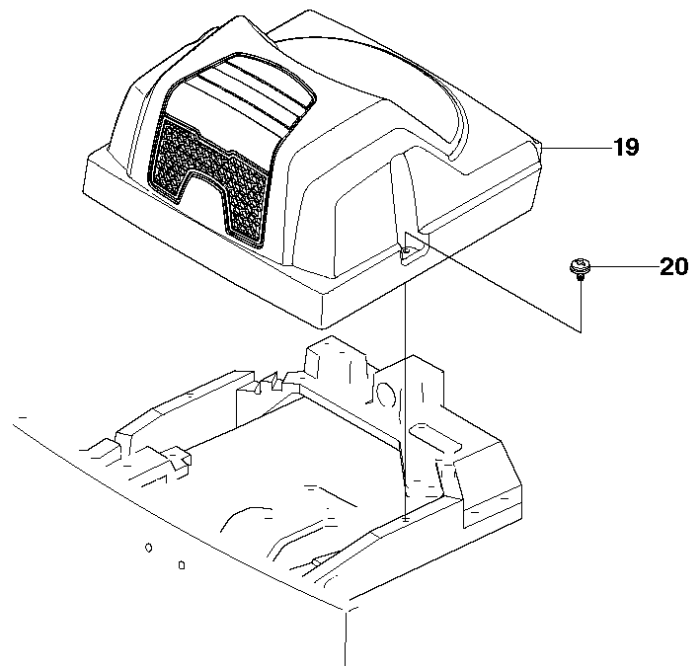

R16
COVER

KÅPA

RIDER 16, 965161601, 2010-07

Ref	Artikelnr	Beskrivning	Anmärkning	ANT	SATS
6	544 24 76-02	MOTORKÅPA KPL		1	
7	544 24 77-01	GÅNGJÄRN		1	6
8	544 24 77-02	GÅNGJÄRN		1	6
9	722 79 54-02	NIT		6	6
10	503 89 47-01	SNÄPPE		1	
19	574 85 61-01	KÅPA		1	
20	544 40 05-01	SCREW		2