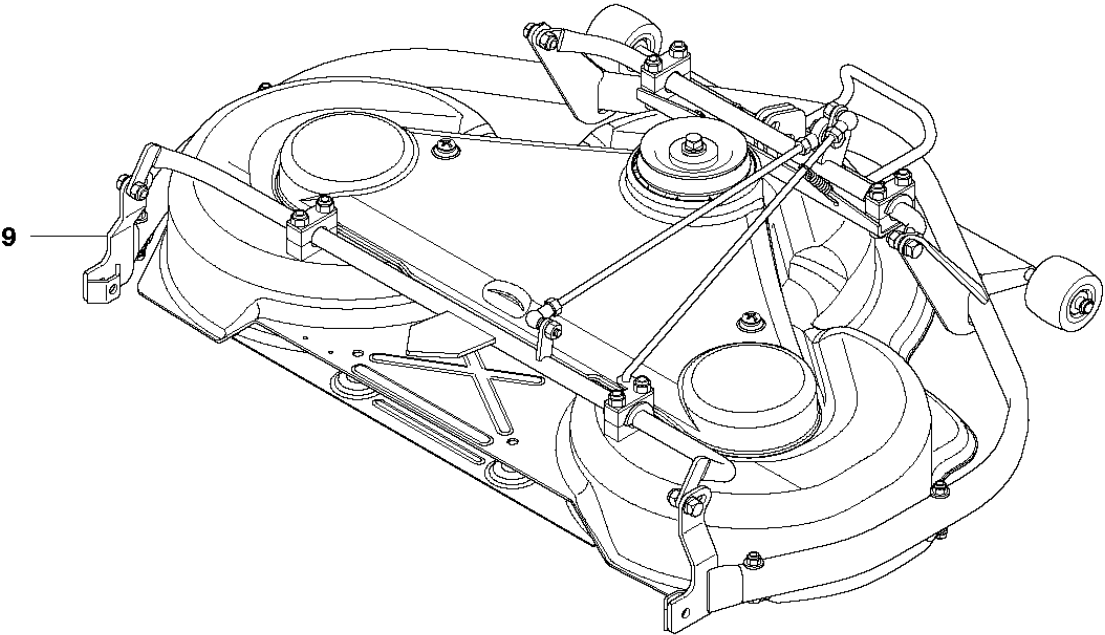

MOWER DECK, Combi 103

Ref	Artikelnr	Beskrivning	Anmärkning	ANT SATS AL
1	506 92 90-01	DEKAL		1
3	535 43 13-01	LÄNKÖRRSINFÄSTN.KPL		1
4	725 25 42-51	SKRUV EHHM		1
5	725 25 36-71	SKRUV EHHM		1
6	732 25 22-01	HEXAGON LÅSMUTTER		2
7	506 59 74-01	ANSATSSKRUV		2
8	732 21 18-01	LÅSMUTTER		2
9	965 07 84-01	KLIPPAGGREGAT		1