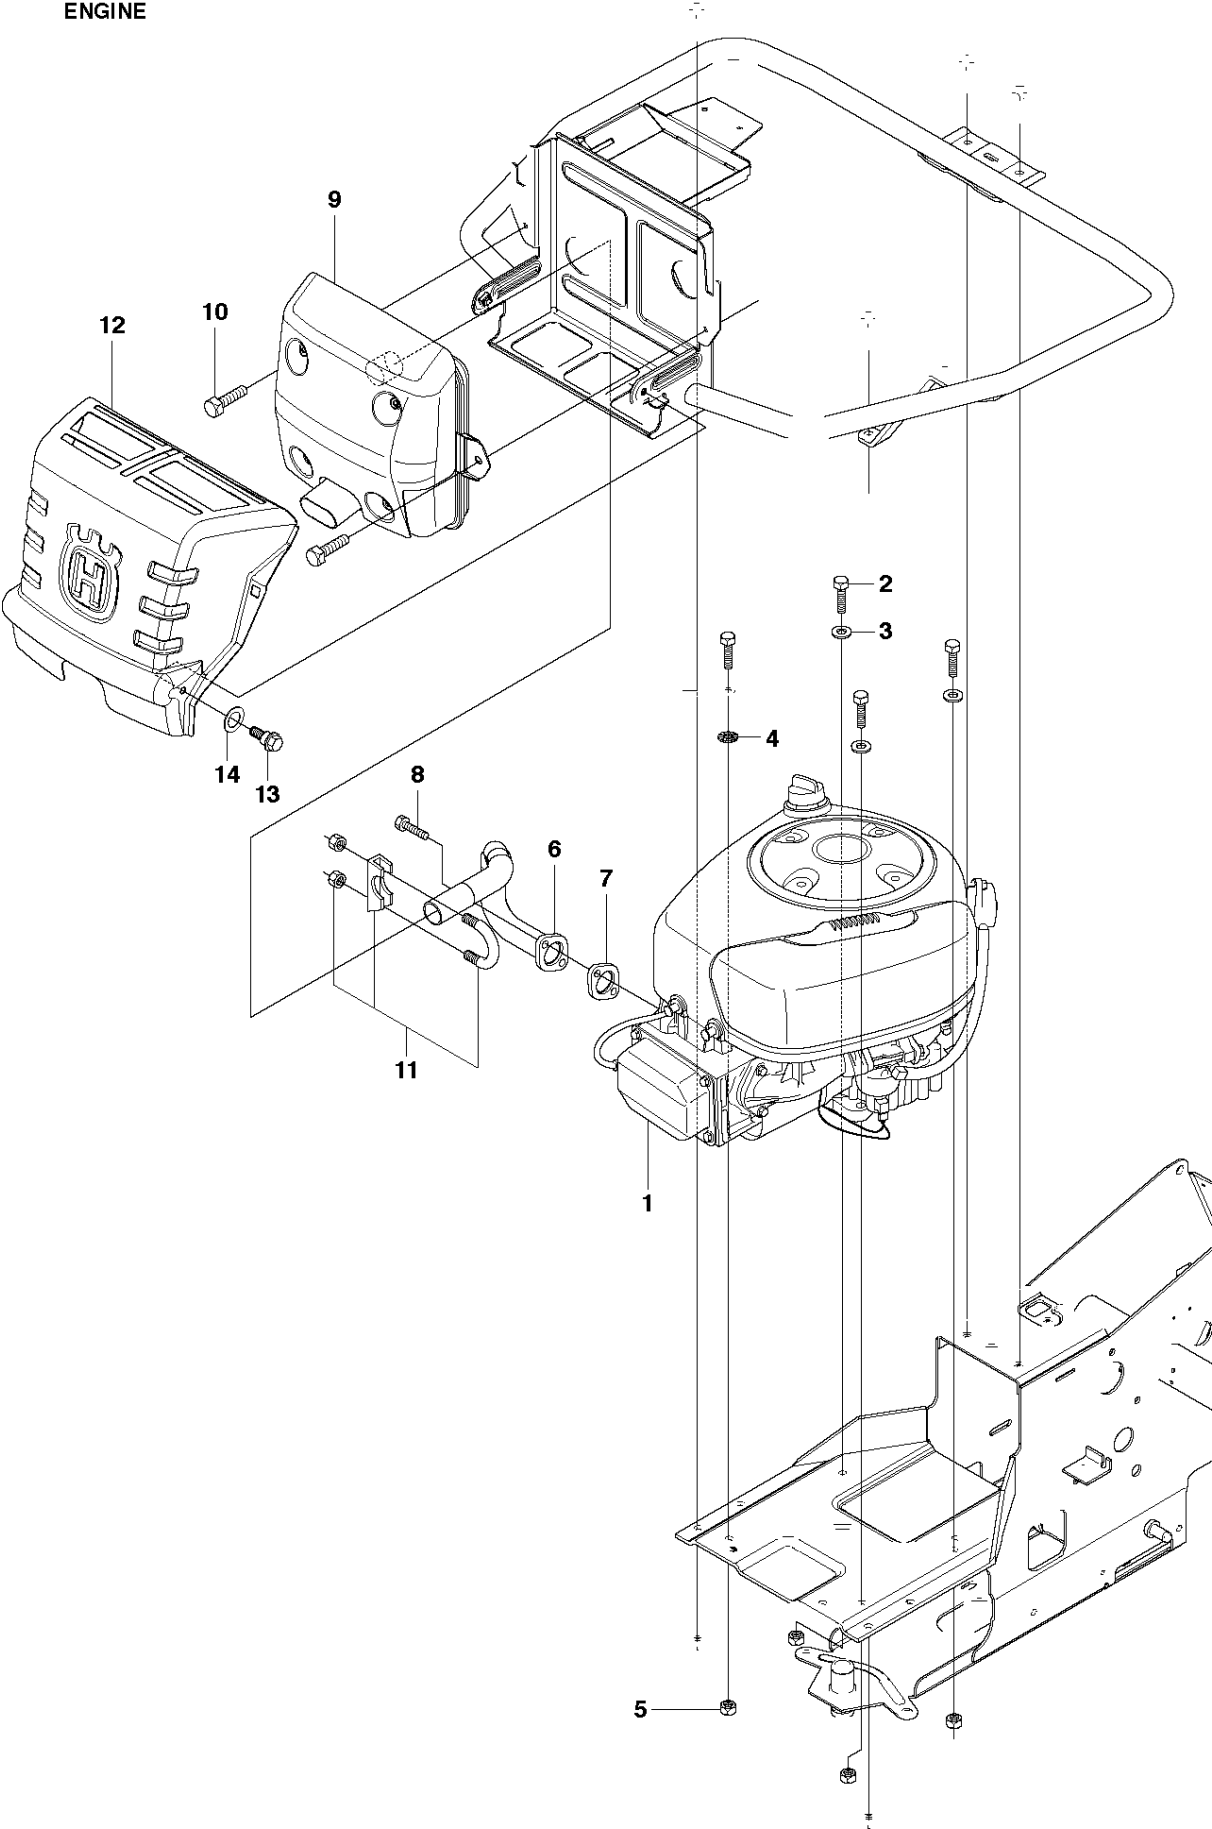

R16
ENGINE

MOTOR

RIDER 16, 965161601, 2010-07

Ref	Artikelnr	Beskrivning	Anmärkning	ANT SATS AL
1	544 45 28-01	MOTOR		1
2	725 24 57-51	SCREW		4
3	734 11 64-01	BRICKA		3
4	735 21 64-00	LÅSBRICKA		1
5	732 21 18-01	LÅSMUTTER		4
6	535 50 06-02	AVGASRÖR KPL		1
7	506 91 45-01	PACKNING		1
8	506 55 63-01	SCREW UNC		2
9	544 33 57-01	LJUDDÄMPARE KPL		1
10	725 23 64-61	SKRUV EHHFT		2
11	506 66 84-01	AVGASKLAMMA KPL.		1
12	544 24 83-01	VÄRMESKYDD		1
13	506 59 74-01	ANSATSSKRUV		2
14	506 83 94-01	FJÄDERBRICKA		2