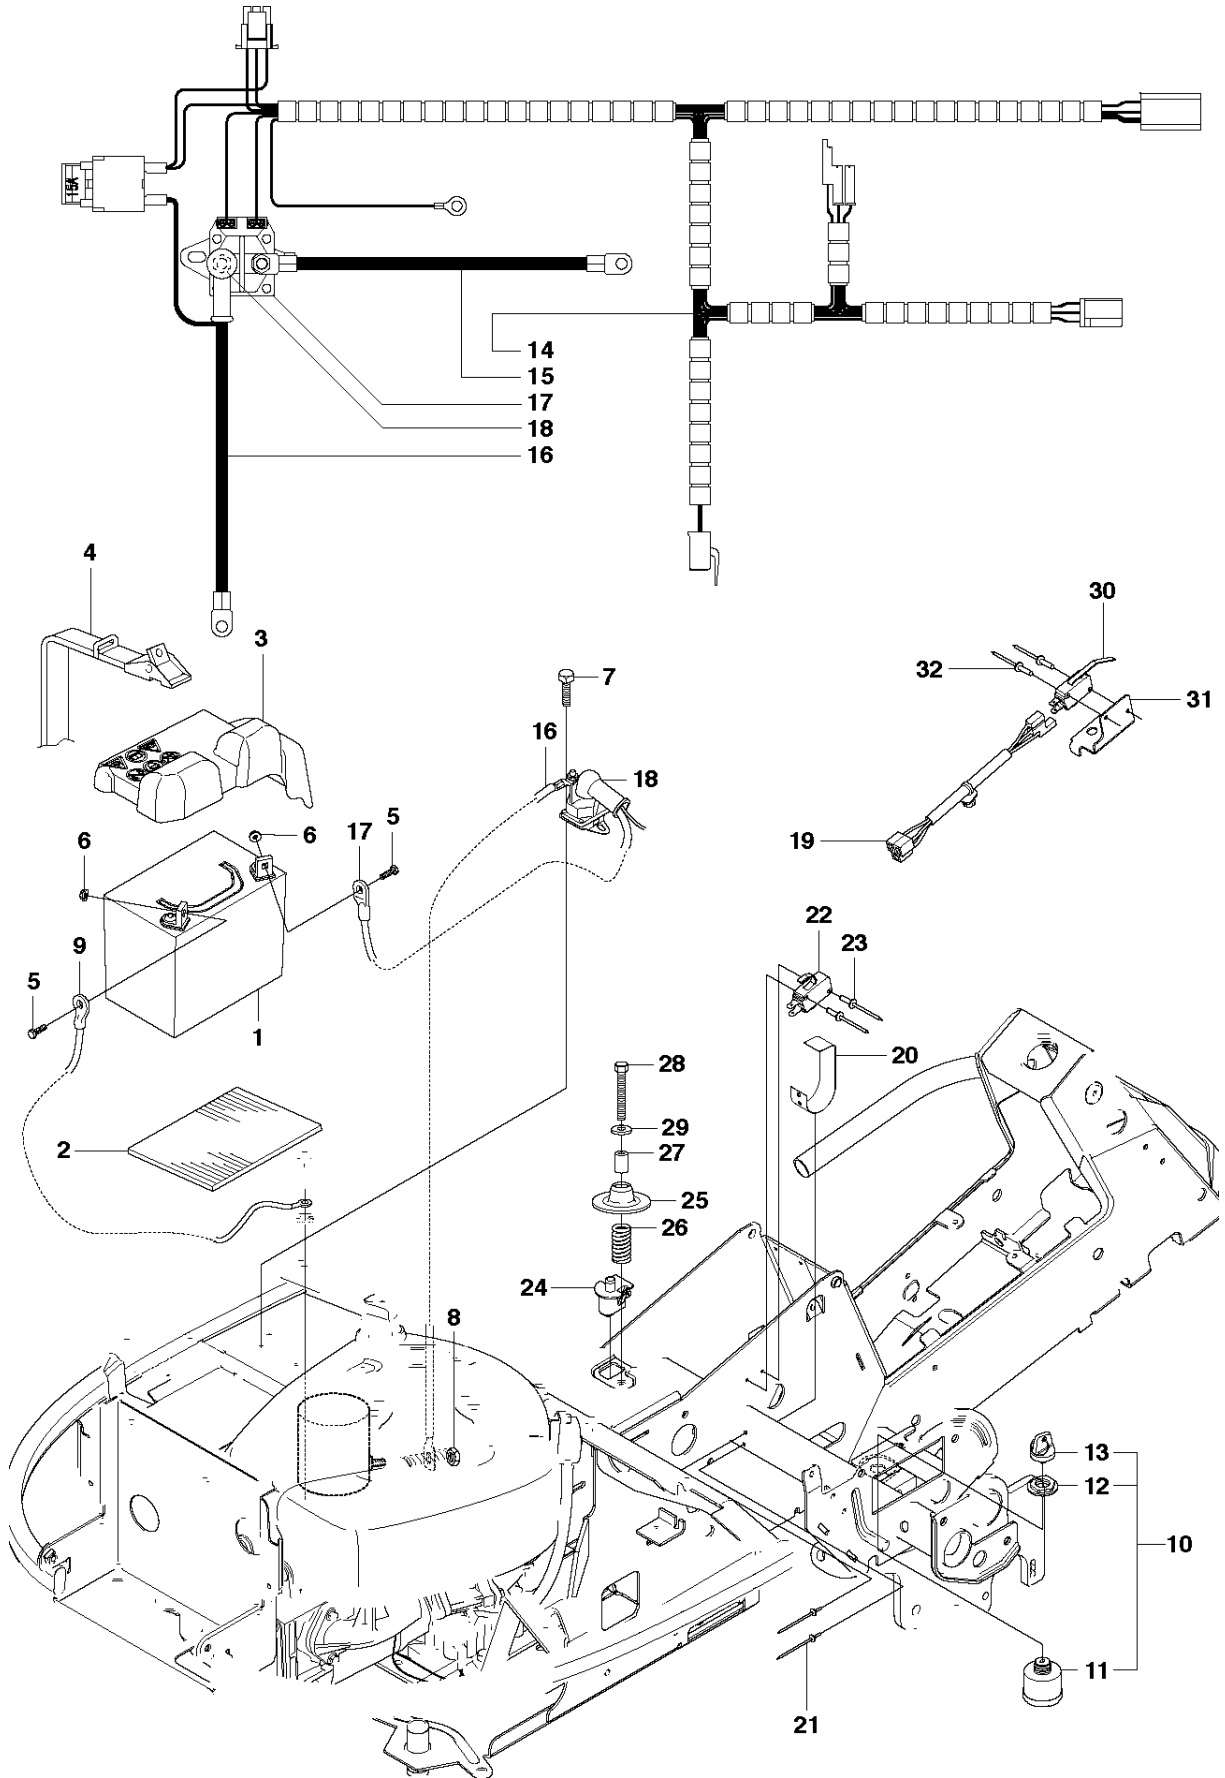

R16
ELECTRICAL

ELEKTRISKT

RIDER 16, 965161601, 2010-07

Ref	Artikelnr	Beskrivning	Anmärkning	ANT	SATS
				AL	
1	510 13 85-01	BATTERI		1	
2	535 44 11-01	BATTERIMATTA		1	
3	510 02 69-01	KÅPA		1	
4	506 83 68-02	BATTERIREM		1	
5	522 62 21-01	SKRUV EHHM		1	
6	522 62 43-01	MUTTER		1	
7	725 23 64-61	SKRUV EHHFT		1	
8	506 89 98-01	MUTTER		1	
9	544 96 76-03	KABEL		1	
10	544 44 21-01	TÄNDNINGSSSTRÖMBRYTARE		1	
11	544 44 22-01	TÄNDNINGSSSTRÖMBRYTARE		1	10
12	544 44 23-01	MUTTER		1	10
13	544 44 24-01	TÄNDNINGSNYCKEL		1	10
14	544 92 63-01	KABLAGE		1	
15	544 92 86-01	KABEL		1	
16	544 92 61-04	KABEL		1	
17	544 43 98-01	RELÄ		1	
18	506 89 98-01	MUTTER		2	
19	576 18 54-01	KABLAGE		1	
20	506 90 93-01	BLADFJÄDER		1	
21	722 78 39-02	POPINIT		2	
22	535 46 91-01	BRYTARE		1	
23	544 44 07-01	NIT		2	
24	506 90 96-01	BRYTARE		1	
25	506 90 97-01	FJÄDERBRICKA		1	
26	544 44 12-01	FJÄDER		1	
27	506 90 99-02	DISTANSRÖR		1	
28	725 24 60-51	SKRUV EHHM		1	
29	734 11 64-01	BRICKA		1	
30	544 41 55-01	BRYTARE		1	
31	544 41 57-01	FÄSTE		1	
32	544 44 07-01	NIT		2