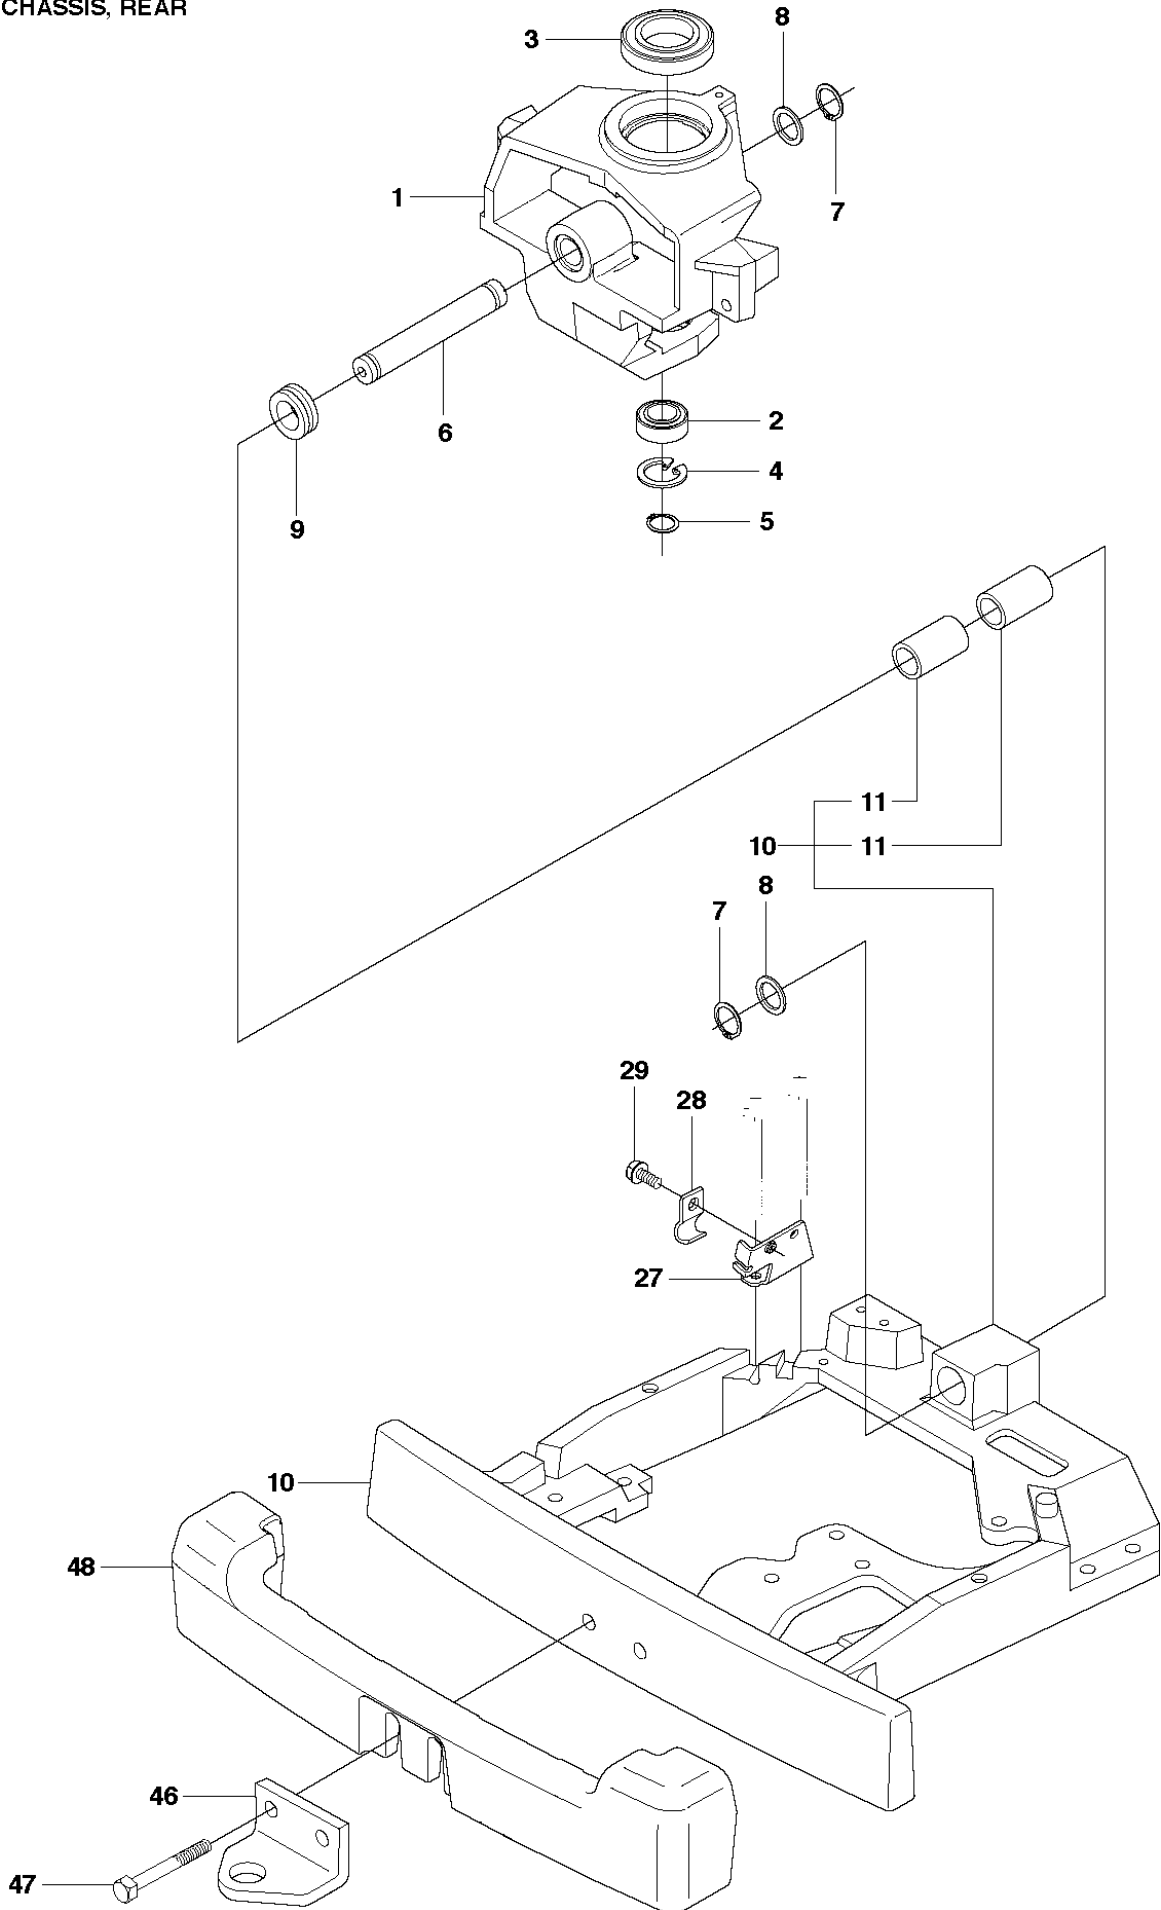

R16
CHASSIS, REAR

Ref	Artikelnr	Beskrivning	Anmärkning	ANT	SATS
				AL	
1	506 98 58-03	SPINDEL		1	
2	738 21 05-04	KULLAGER		1	
3	738 21 10-04	KULLAGER		1	
4	735 31 40-10	SPÄRRING		1	
5	735 31 26-00	SPÄRRING		1	
6	506 98 59-01	PENDELAXEL		1	
7	735 31 26-00	SPÄRRING		2	
8	506 77 34-01	BRICKA		2	
9	740 68 14-21	V-RING		1	
10	535 40 60-01	FÄSTE KPL		1	
11	506 98 61-02	GLIDLAGER		2	10
27	506 98 77-01	FÄSTE		1	
28	506 56 65-01	KLÄMMA		1	
29	725 23 64-61	SKRUV EHHFT		1	
46	506 88 99-01	HAK		1	
47	725 25 00-51	SKRUV EHHM		2	
48	544 03 96-02	MOTVIKT		1