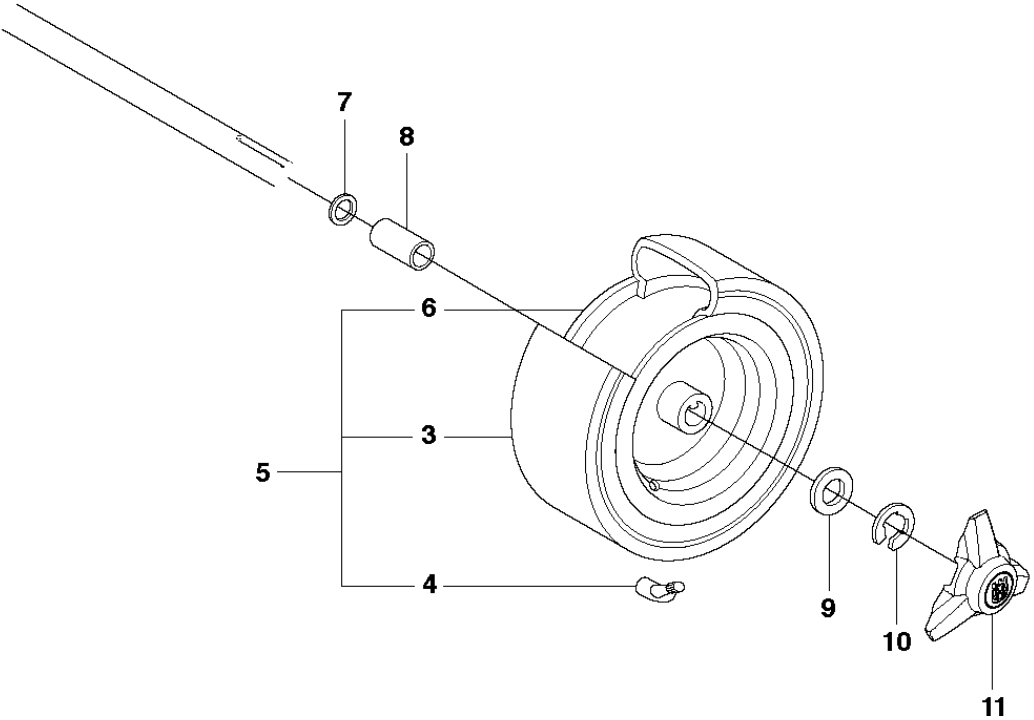

R16
WHEELS & TIRES

Ref	Artikelnr	Beskrivning	Anmärkning	ANT	SATS
1	523 01 22-02	HJUL		2	
2	523 03 45-01	FÄLG		1	1
3	523 03 46-02	DÄCK		1	1,5
4	523 03 47-01	VENTIL		1	1,5
5	523 01 26-02	HJUL		2	
6	523 03 48-01	FÄLG		1	5
7	506 50 48-05	BRICKA		4	
8	506 59 62-03	DISTANSHYLSA		2	
9	506 50 48-03	BRICKA		2	
10	506 89 90-01	SPÄRRYTTARE		4	
11	544 35 35-02	NAVKAPSEL		2	
12	544 35 35-01	NAVKAPSEL		2