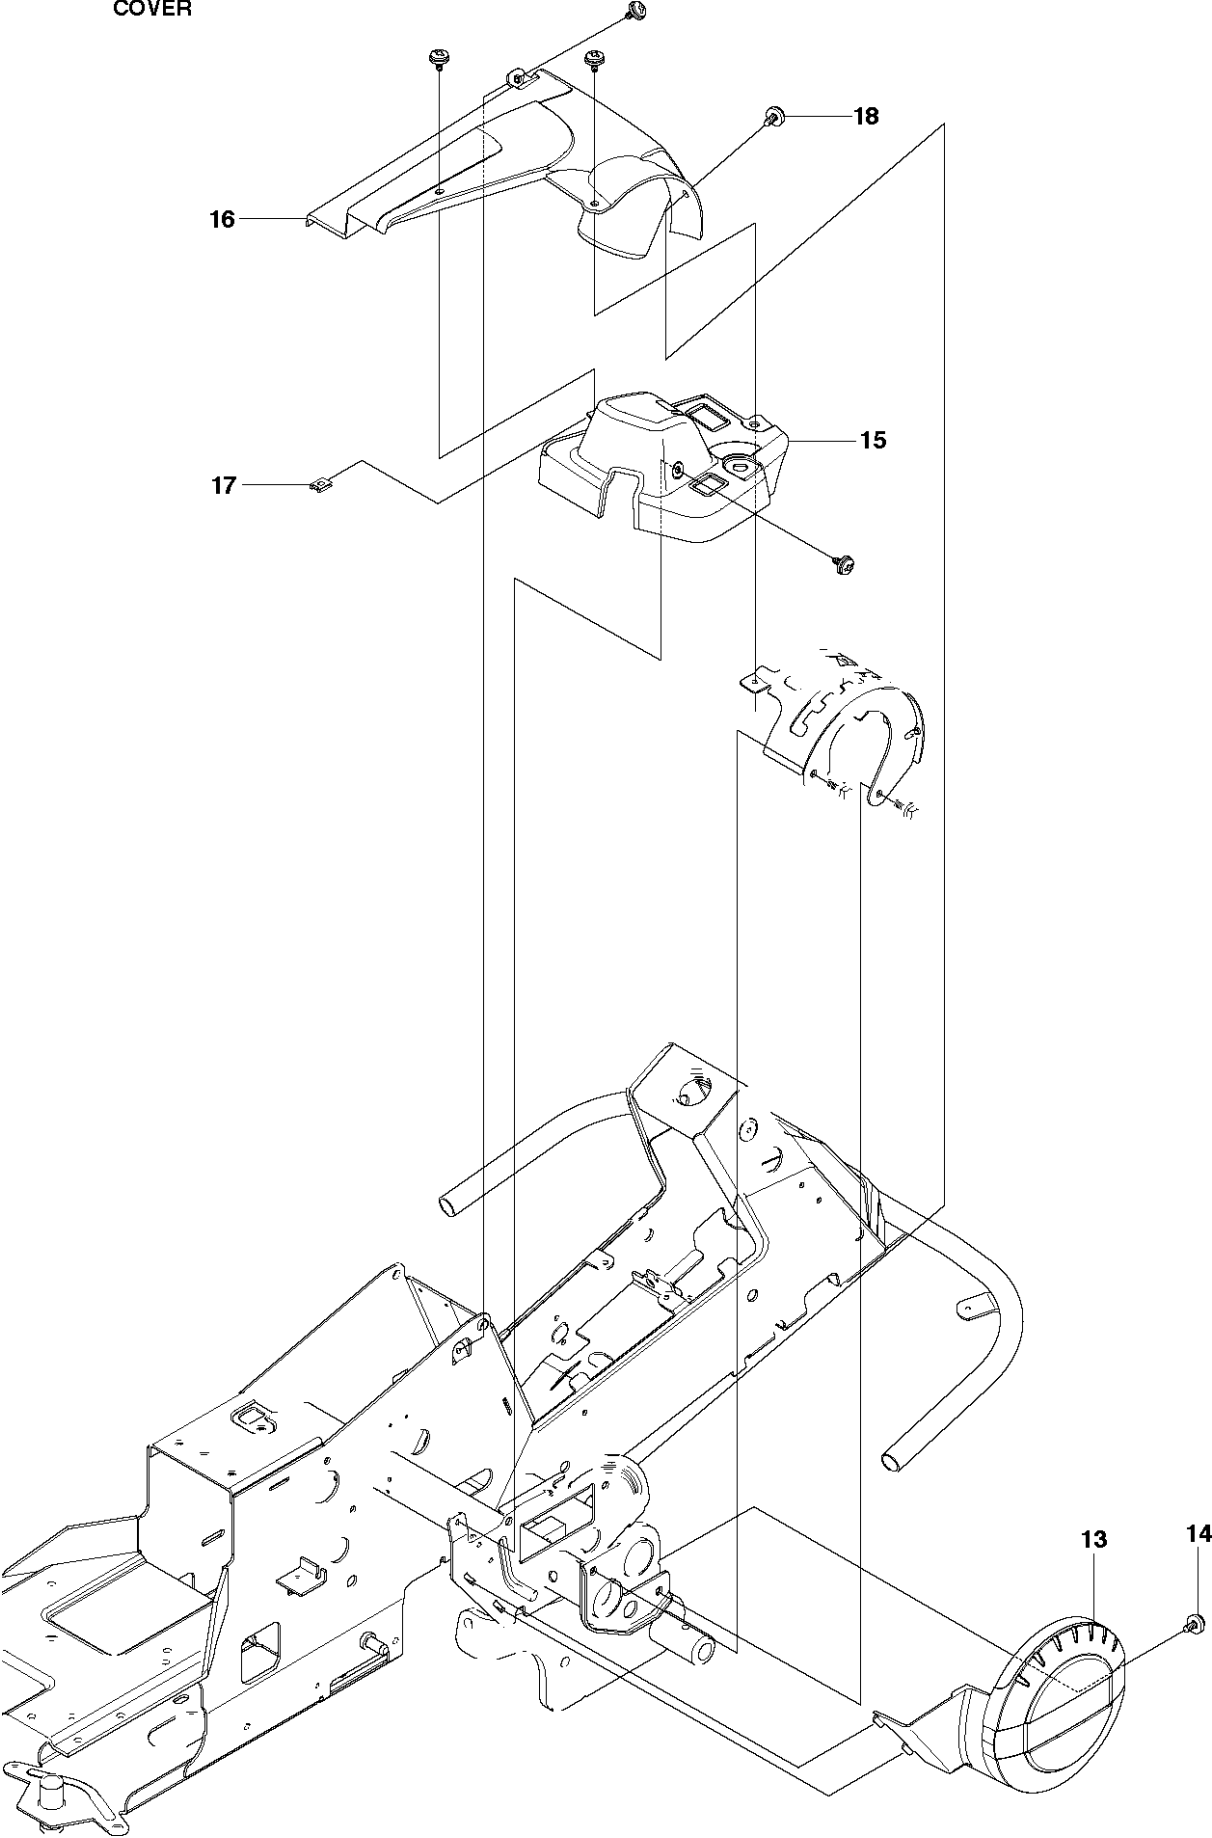

R16
COVER

KÅPA

RIDER 16, 965161601, 2010-07

Ref	Artikelnr	Beskrivning	Anmärkning	ANT SATS AL
13	535 50 25-01	REGLAGEKÅPA		1
14	544 40 05-01	SCREW		1
15	544 33 21-03	REGLAGEKÅPA		1
16	544 33 22-02	KÅPA		1
17	535 42 91-01	SPRING NUT		1
18	544 40 05-01	SCREW		4