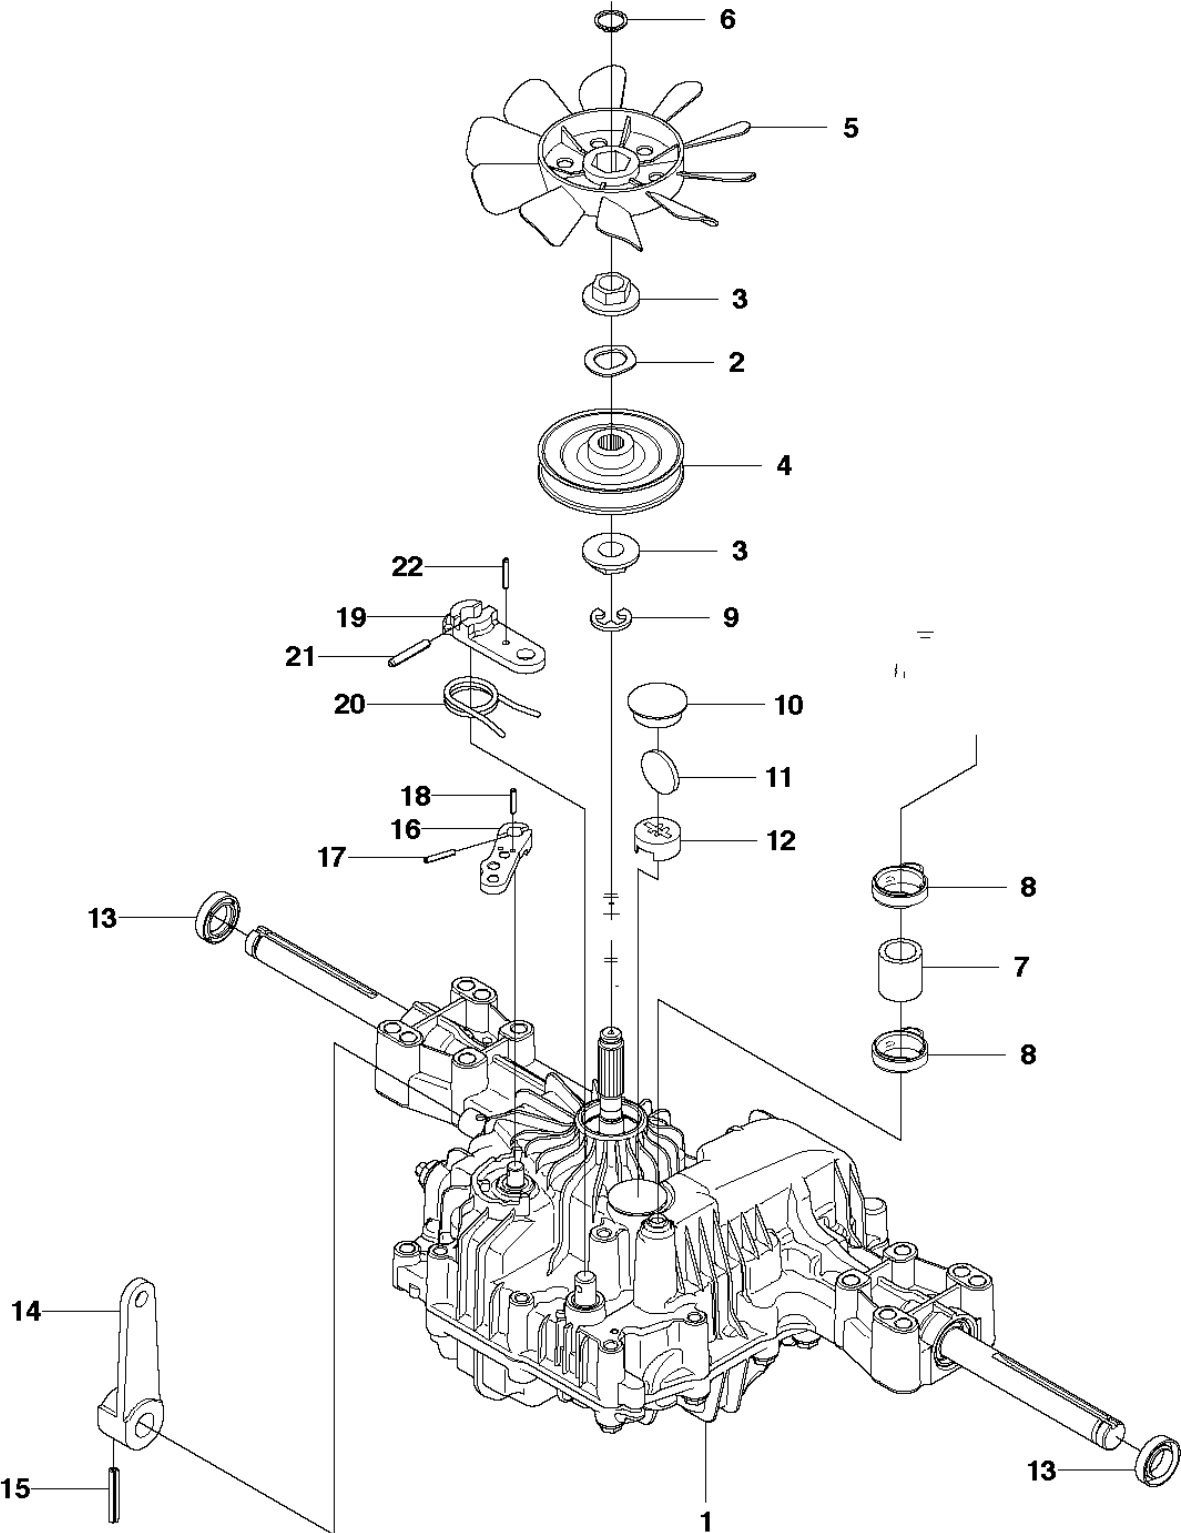

R16
HYDROSTAT

Ref	Artikelnr	Beskrivning	Anmärkning	ANT	SATS
1	506 98 63-01	TRANSMISSION		1	AL
2	506 98 65-01	FJÄDERBRICKA		1	
3	506 98 66-01	DISTANS		2	
4	502 45 19-01	REMSKIVA		1	
5	506 98 68-01	FLÄKT		1	
6	735 31 15-00	SPÄRRING		1	
7	502 45 16-01	RÖR		1	
8	506 98 70-01	SLANGKLÄMMA		2	
9	535 40 28-07	KLÄMMA		1	1
10	535 40 28-32	PLUGG		1	1
11	535 40 28-29	MAGNET		1	1
12	502 45 20-01	MAGNET HOLDER		1	1
13	535 40 28-37	TÄTNING		2	1
14	502 45 32-01	REGLERARM		1	1
15	535 40 28-09	PIN		1	1
16	535 40 28-17	HÄVARM		1	1
17	535 40 28-16	PIN		1	1
18	535 40 28-33	PIN		1	1
19	535 40 28-38	HÄVARM		1	1
20	535 40 28-39	RETURN SPRING		1	1
21	535 40 28-40	PIN		1	1
22	535 40 28-41	PIN		1	1