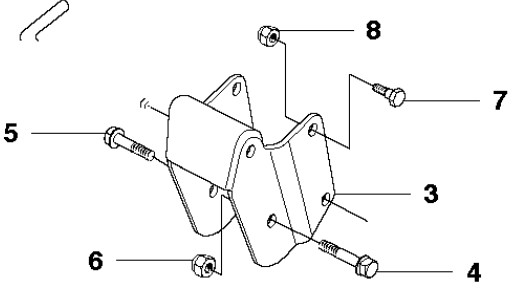

MOWER DECK, Combi 112

Ref	Artikelnr	Beskrivning	Anmärkning	ANT SATS AL
1	506 92 90-01	DEKAL		1
2	535 43 74-01	VARNINGSDEKAL		1
3	535 43 13-01	LÄNKRÖRRSINFÄSTN.KPL		1
4	725 25 42-51	SKRUV EHHM		1
5	725 25 36-71	SKRUV EHHM		1
6	732 25 22-01	HEXAGON LÅSMUTTER		2
7	506 59 74-01	ANSATSSKRUV		2
8	732 21 18-01	LÅSMUTTER		2
9	965 07 85-01	KLIPPAGGREGAT		1