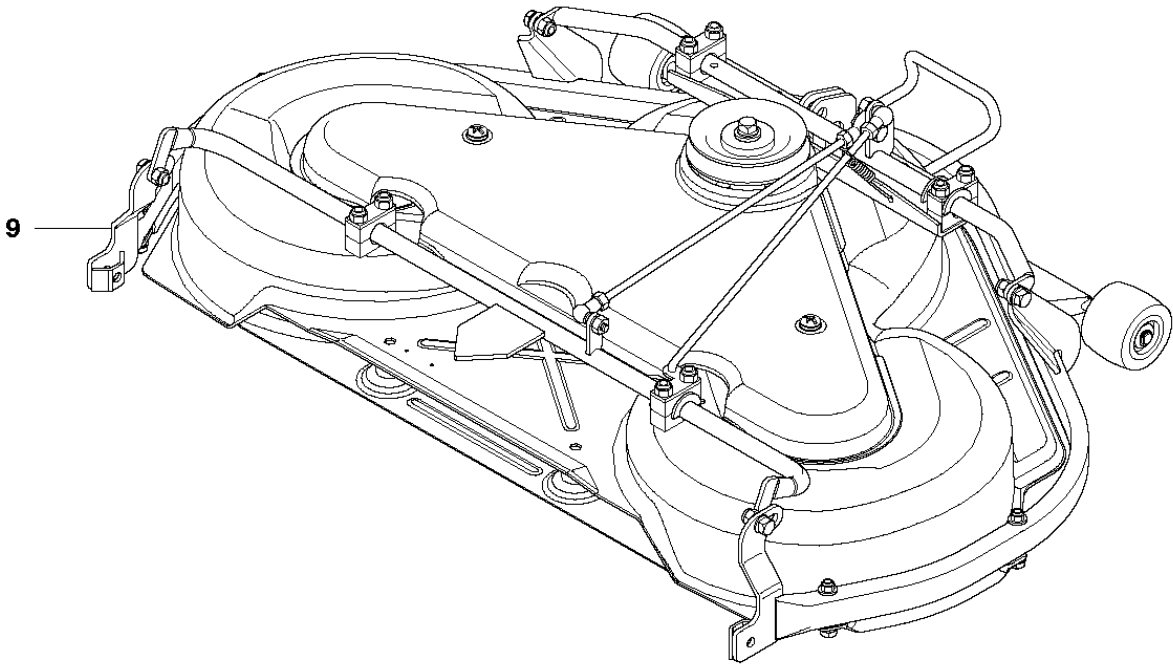

MOWER DECK, Combi 112

Ref	Artikelnr	Beskrivning	Anmärkning	ANT SATS AL
1	506 92 90-01	DEKAL		1
2	535 43 74-01	VARNINGSDEKAL		1
3	535 43 13-01	LÄNKRÖRRSINFÄSTN.KPL		1
4	725 25 42-51	SKRUV EHHM		1
5	725 25 36-71	SKRUV EHHM		1
6	732 25 22-01	HEXAGON LÅSMUTTER		2
7	506 59 74-01	ANSATSSKRUV		2
8	732 21 18-01	LÅSMUTTER		2
9	965 07 85-01	KLIPPAGGREGAT		1