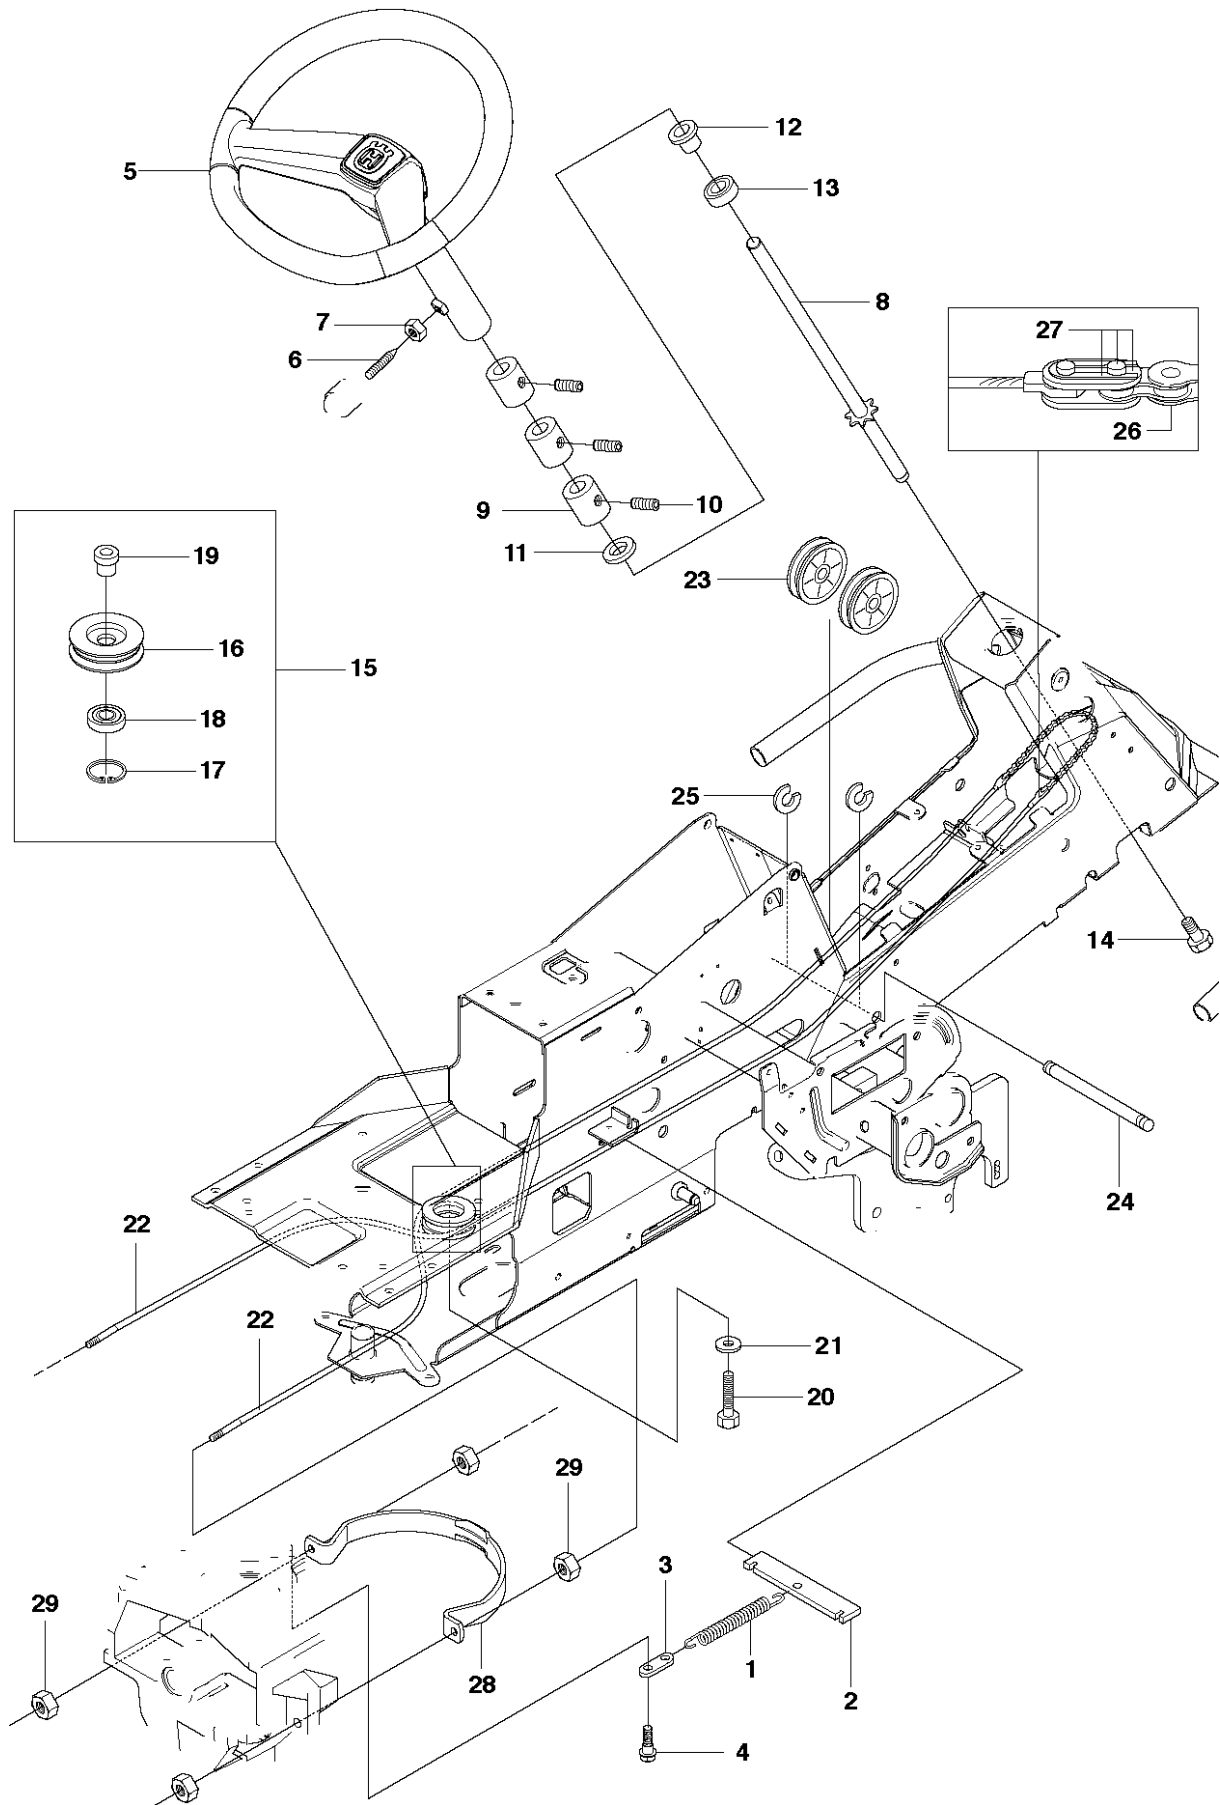

R16
STEERING

Ref	Artikelnr	Beskrivning	Anmärkning	ANT	SATS
				AL	
1	506 67 19-01	FJÄDER		1	
2	506 57 63-01	FJÄDERFÄSTE		1	
3	506 67 08-01	LÄNK		1	
4	506 59 74-01	ANSATSSKRUV		1	
5	544 37 52-02	RATT		1	
6	728 74 55-05	SKRUV IHSETM		1	
7	731 23 18-01	MUTTER (HEXAGON)		1	
8	575 63 19-01	RATTSTÅNG		1	
9	506 86 34-01	MEDBRINGARE		3	
10	728 84 43-05	SKRUV IHSETM		3	
11	506 86 36-01	BRICKA		1	
12	506 88 78-01	DISTANSBRICKA		1	
13	738 21 04-04	KULLAGER		1	
14	506 57 01-04	SKRUV EHHFM		1	
15	506 50 09-03	LINSKIVA		1	
16	535 42 41-01	LINSKIVA		1	15
17	735 31 40-10	SPÄRRING		1	15
18	738 22 04-19	KULLAGER		1	15
19	506 50 08-02	BUSSNING		1	15
20	506 67 54-02	SKRUV EHHFM		1	
21	734 11 74-41	BRICKA		1	
22	506 58 91-04	WIRE KPL		2	
23	506 52 24-01	LINHJUL		2	
24	506 53 94-02	AXEL		1	
25	735 31 14-20	SPÄRRYTTARE		2	
26	506 55 46-01	KEDJA		1	
27	506 55 47-01	LINKAGE		2	
28	544 42 73-01	WIRESTYRNING		1	
29	731 23 20-51	MUTTER (HEXAGON)		4