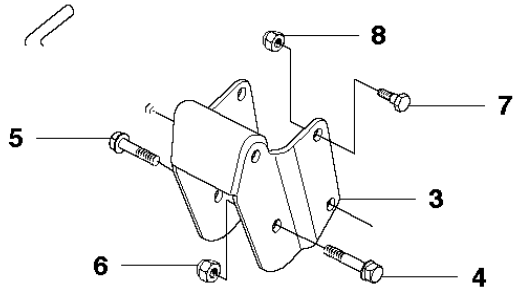

MOWER DECK, Combi 103

Ref	Artikelnr	Beskrivning	Anmärkning	ANT SATS AL
1	506 92 90-01	DEKAL		1
3	535 43 13-01	LÄNKÖRRSINFÄSTN.KPL		1
4	725 25 42-51	SKRUV EHHM		1
5	725 25 36-71	SKRUV EHHM		1
6	732 25 22-01	HEXAGON LÅSMUTTER		2
7	506 59 74-01	ANSATSSKRUV		2
8	732 21 18-01	LÅSMUTTER		2
9	965 07 84-01	KLIPPAGGREGAT		1