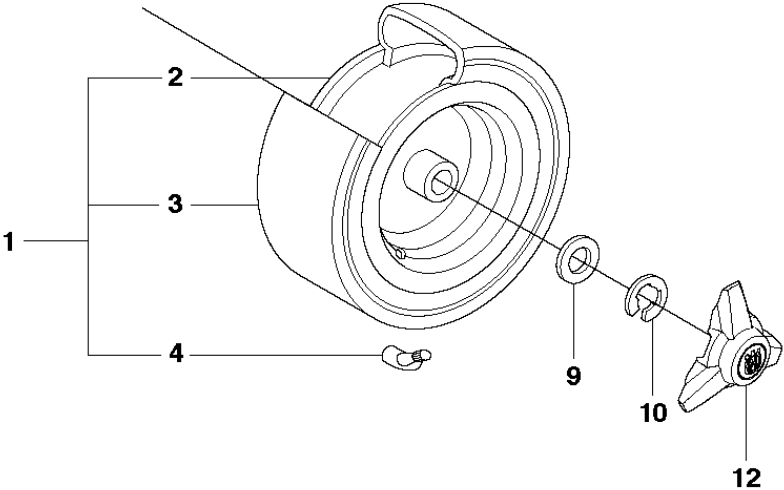

R16
WHEELS & TIRES

Ref	Artikelnr	Beskrivning	Anmärkning	ANT	SATS
1	523 01 22-02	HJUL		2	
2	523 03 45-01	FÄLG		1	1
3	523 03 46-02	DÄCK		1	1,5
4	523 03 47-01	VENTIL		1	1,5
5	523 01 26-02	HJUL		2	
6	523 03 48-01	FÄLG		1	5
7	506 50 48-05	BRICKA		4	
8	506 59 62-03	DISTANSHYLSA		2	
9	506 50 48-03	BRICKA		2	
10	506 89 90-01	SPÄRRYTTARE		4	
11	544 35 35-02	NAVKAPSEL		2	
12	544 35 35-01	NAVKAPSEL		2