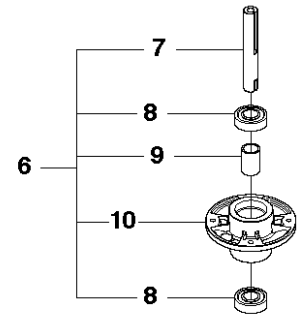

Mitten.
Centre.
Centre.
Zentrum.
Keski.