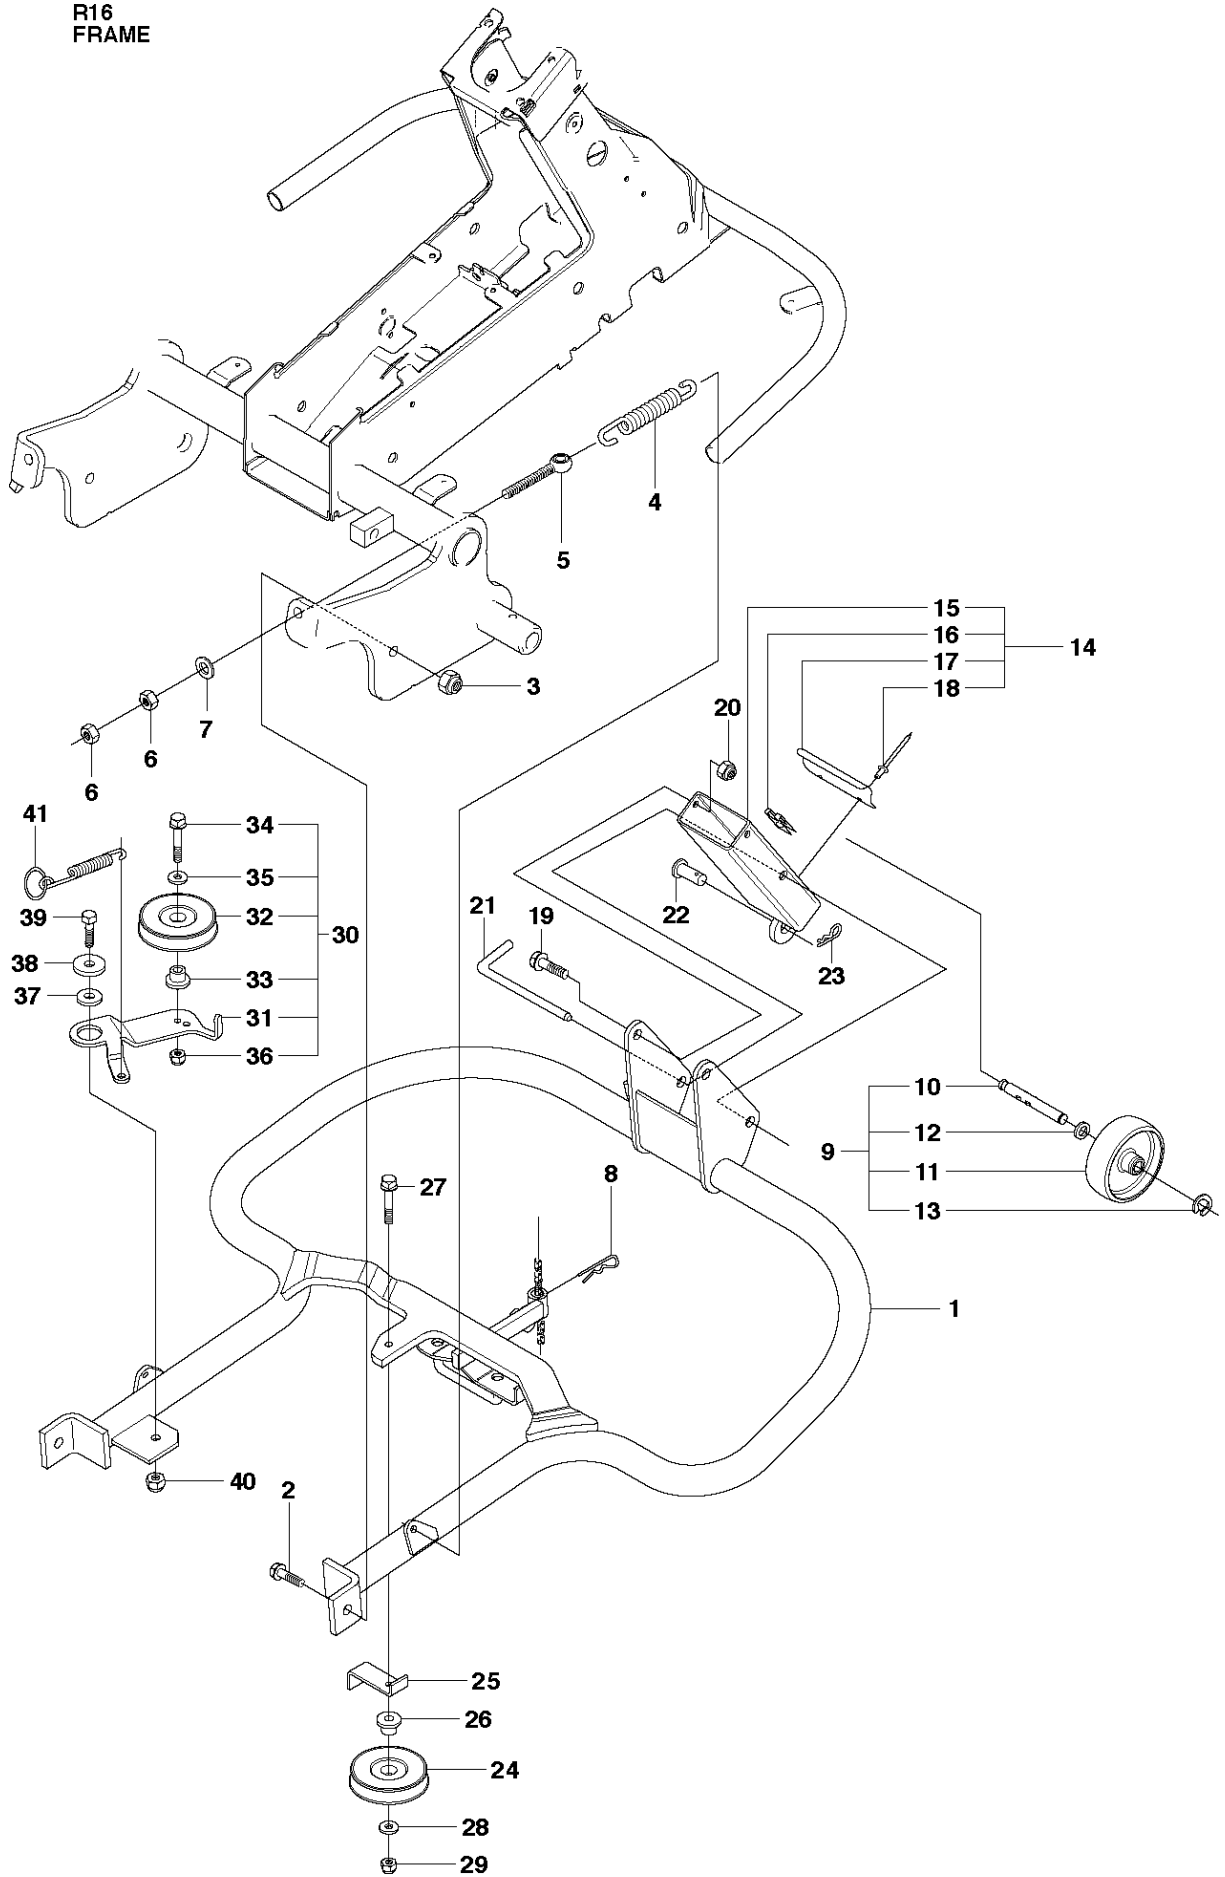

R16
FRAME

Ref	Artikelnr	Beskrivning	Anmärkning	ANT SATS AL
1	535 47 10-01	AGGREGATRAM KPL		1
2	506 89 58-01	ANSATSSKRUV		2
3	732 25 22-01	HEXAGON LÅSMUTTER		2
4	506 83 76-01	FJÄDER		2
5	506 83 77-01	ÖGLEBULT		2
6	731 23 20-51	MUTTER (HEXAGON)		4
7	734 11 72-01	BRICKA		2
8	506 96 66-01	HÅRNÅLSSPRINT		1
9	506 98 14-01	HJUL KPL		2
10	506 98 00-01	AXEL		1
11	506 97 96-01	HJUL		1
12	734 11 77-71	BRICKA		1
13	735 31 15-20	SPÄRRYTTARE		1
14	506 99 78-01	LÄNK KPL		1
15	506 99 79-01	LÄNK KPL		1
16	506 96 37-01	LÅSDON		1
17	506 98 28-01	FÄSTE		1
18	722 78 39-02	POPINIT		2
19	506 59 74-01	ANSATSSKRUV		2
20	732 21 18-01	LÅSMUTTER		2
21	506 97 46-01	TAPP		1
22	721 86 17-01	CLEVIS PIN		1
23	721 68 02-51	SPRING COTTER		1
24	506 97 48-01	REMSKIVA		1
25	506 97 50-01	REMSTYRARE		1
26	506 82 68-01	BUSSNING		1
27	725 24 61-51	SKRUV EHHM		1
28	734 11 64-41	BRICKA		1
29	732 21 18-01	LÅSMUTTER		1
30	506 97 62-01	REMSPÄNNARE KPL		1
31	506 97 63-01	SPÄNNARM		1
32	506 53 27-01	REMSKIVA		1
33	506 82 68-01	BUSSNING		1
34	725 24 57-51	SCREW		1
35	734 11 64-41	BRICKA		1
36	732 21 18-01	LÅSMUTTER		1
37	506 59 75-01	BRICKA		1
38	506 98 25-01	BRICKA		1
39	725 24 95-71	SKRUV EHHM		1
40	732 21 20-51	MUTTER		1
41	506 97 68-01	FJÄDER		1