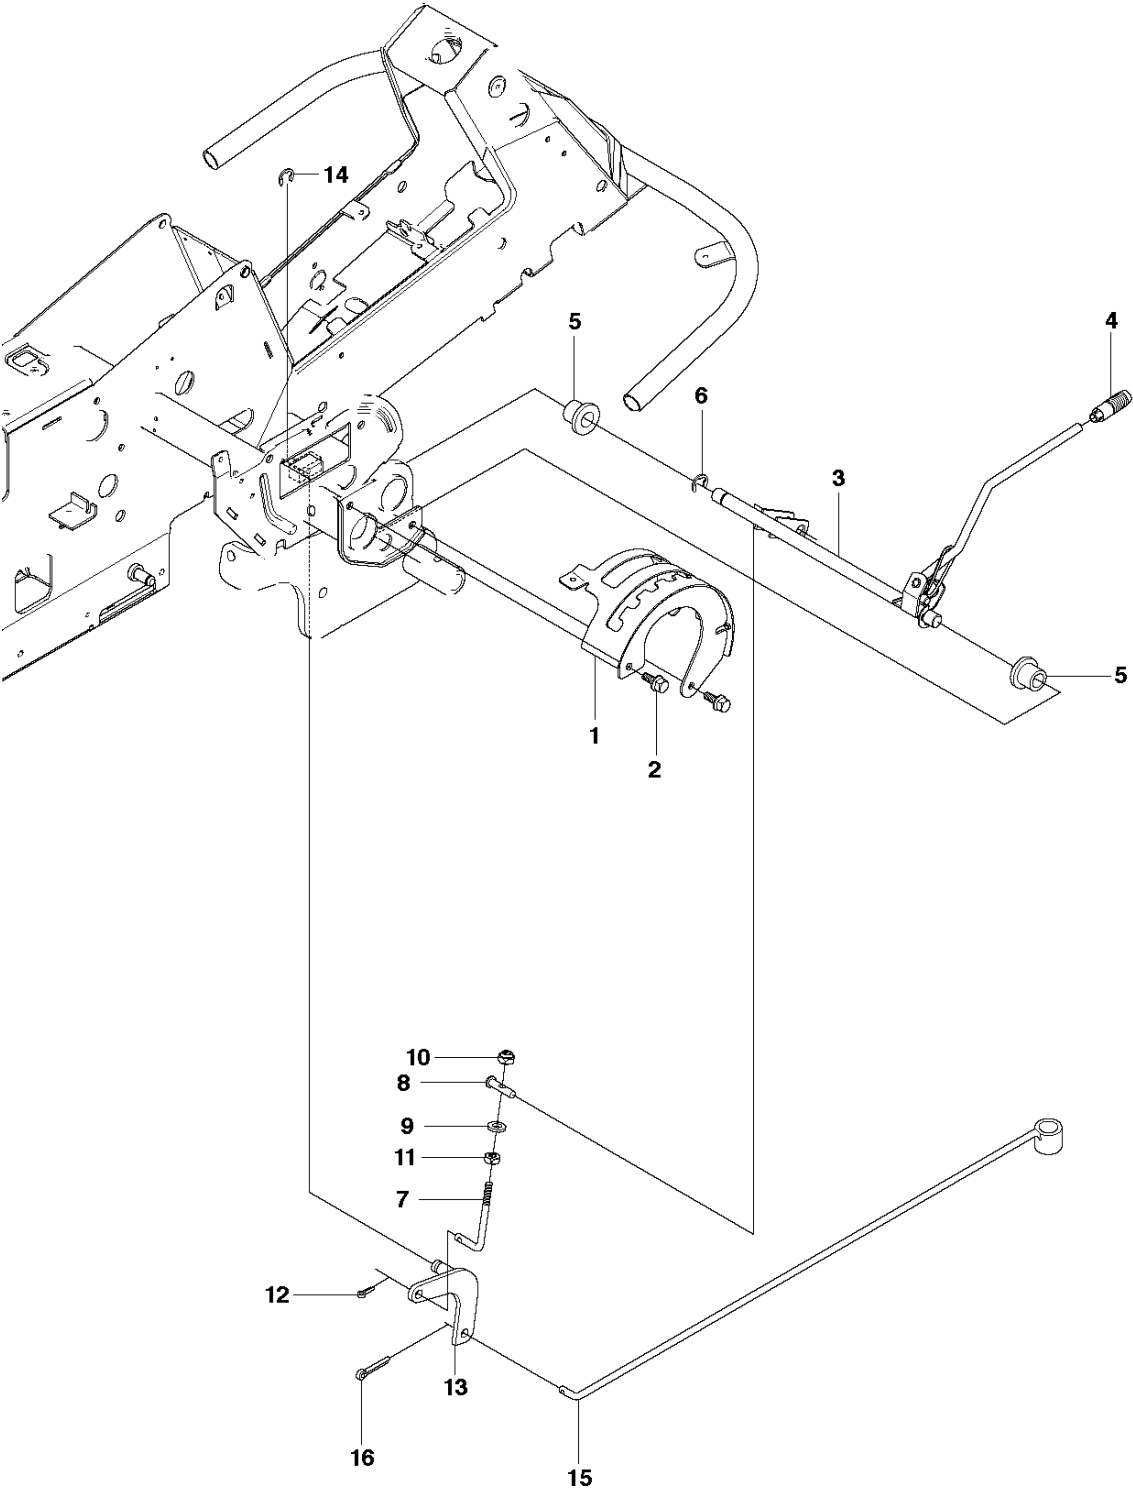

R16
HEIGHT ADJUSTMENT

HÖJDINSTÄLLNING

RIDER 16, 965161601, 2010-07

Ref	Artikelnr	Beskrivning	Anmärkning	ANT SATS AL
1	535 50 14-01	REGLAGEPLÅT		1
2	506 57 01-03	SKRUV EHHFM		2
3	504 73 45-01	HÖJDREGLAGE		1
4	506 54 20-01	HANDTAG		1
5	506 55 43-01	LAGER		2
6	735 31 22-20	SPÄRRYTTARE		1
7	506 90 82-01	HÖJDSTÅNG		1
8	506 78 46-01	TAPP		1
9	734 11 72-01	BRICKA		1
10	732 21 18-01	LÄSMUTTER		1
11	731 23 18-01	MUTTER (HEXAGON)		1
12	721 61 83-01	SPLIT PIN		1
13	506 99 83-01	LÄNK KPL		1
14	735 31 15-20	SPÄRRYTTARE		1
15	506 97 51-01	KOPPLINGSSTYCKE		1
16	721 61 83-01	SPLIT PIN		1