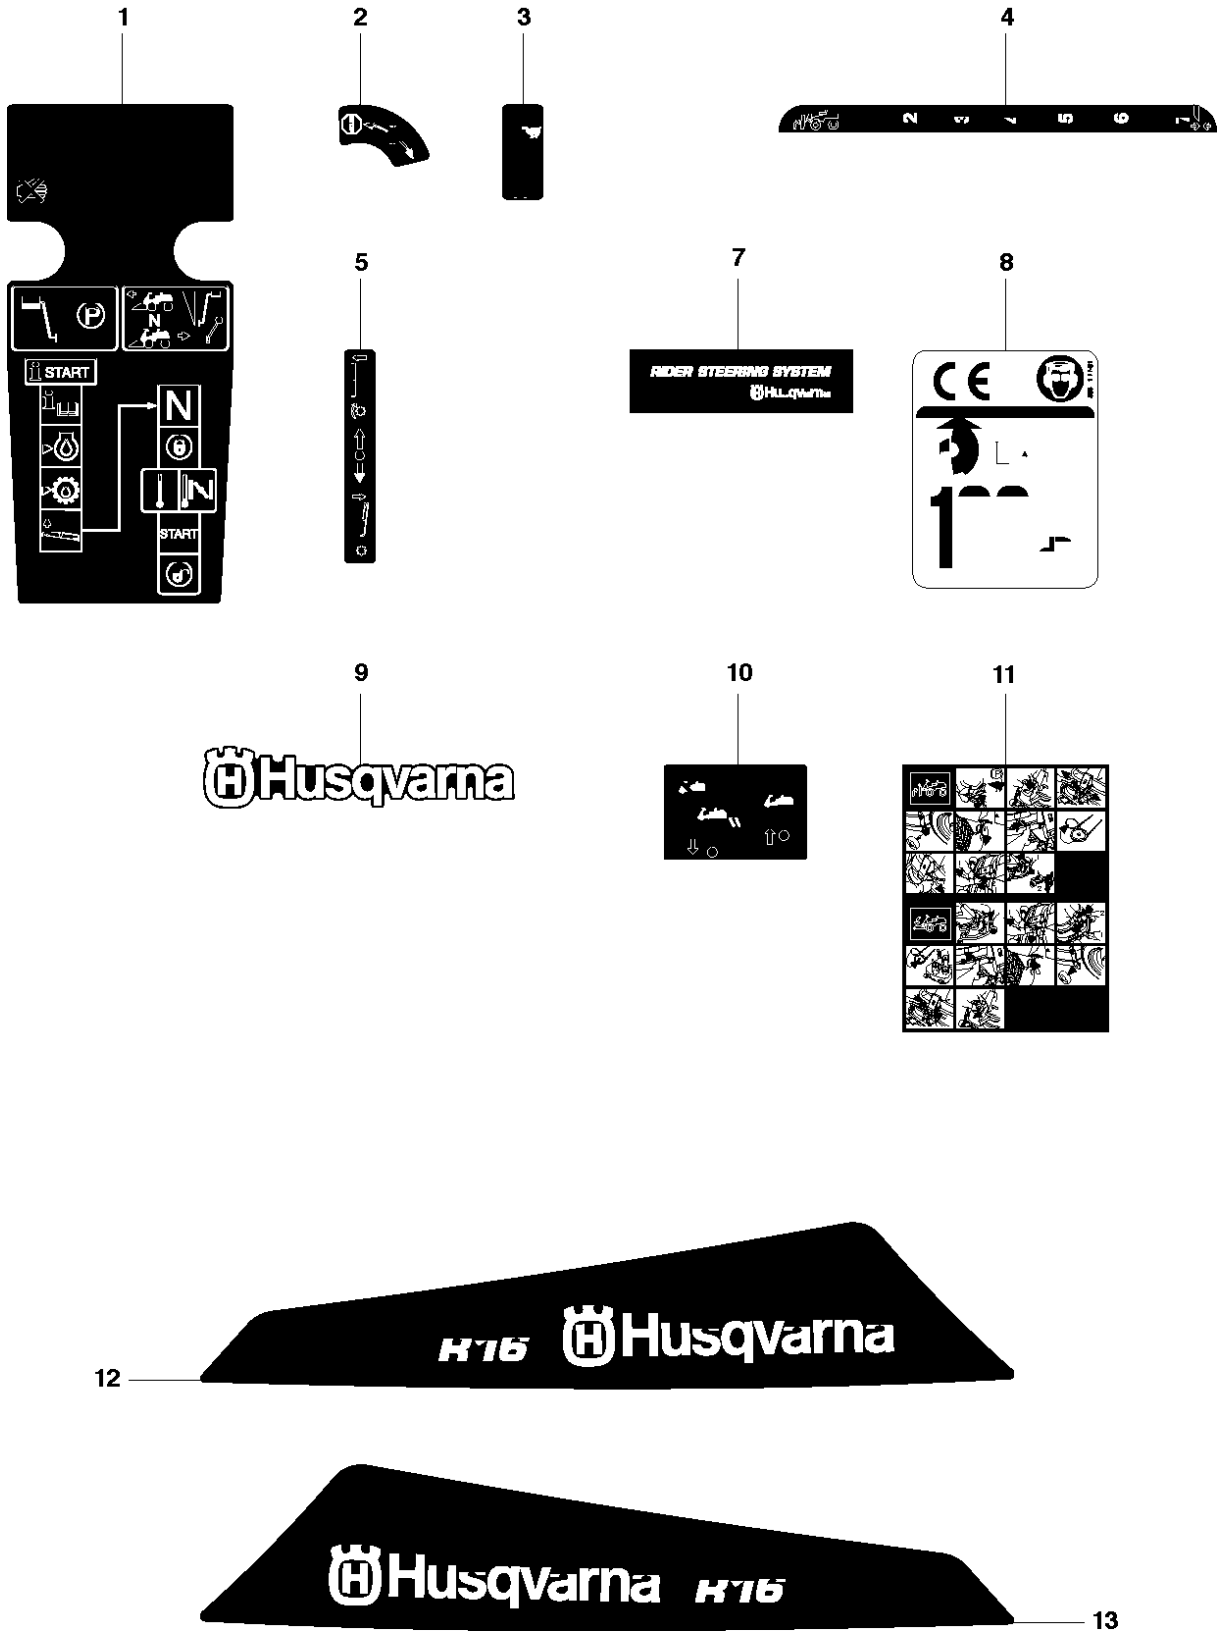

## DEKALER

RIDER 16, 965161601, 2010-07

Ref	Artikelnr	Beskrivning	Anmärkning	ANT SATS AL
1	544 43 86-01	DEKAL		1
2	544 43 87-01	DEKAL		1
3	544 43 88-01	DEKAL		1
4	544 43 90-02	DEKAL		1
5	544 43 92-01	DEKAL		1
7	544 83 36-01	DEKAL		1
8	505 21 77-01	DEKAL		1
9	544 39 11-02	DEKAL		1
10	544 21 14-01	DEKAL		1
11	506 99 96-01	DEKAL		1
12	544 98 59-01	DEKAL		1
13	544 98 59-02	DEKAL		1