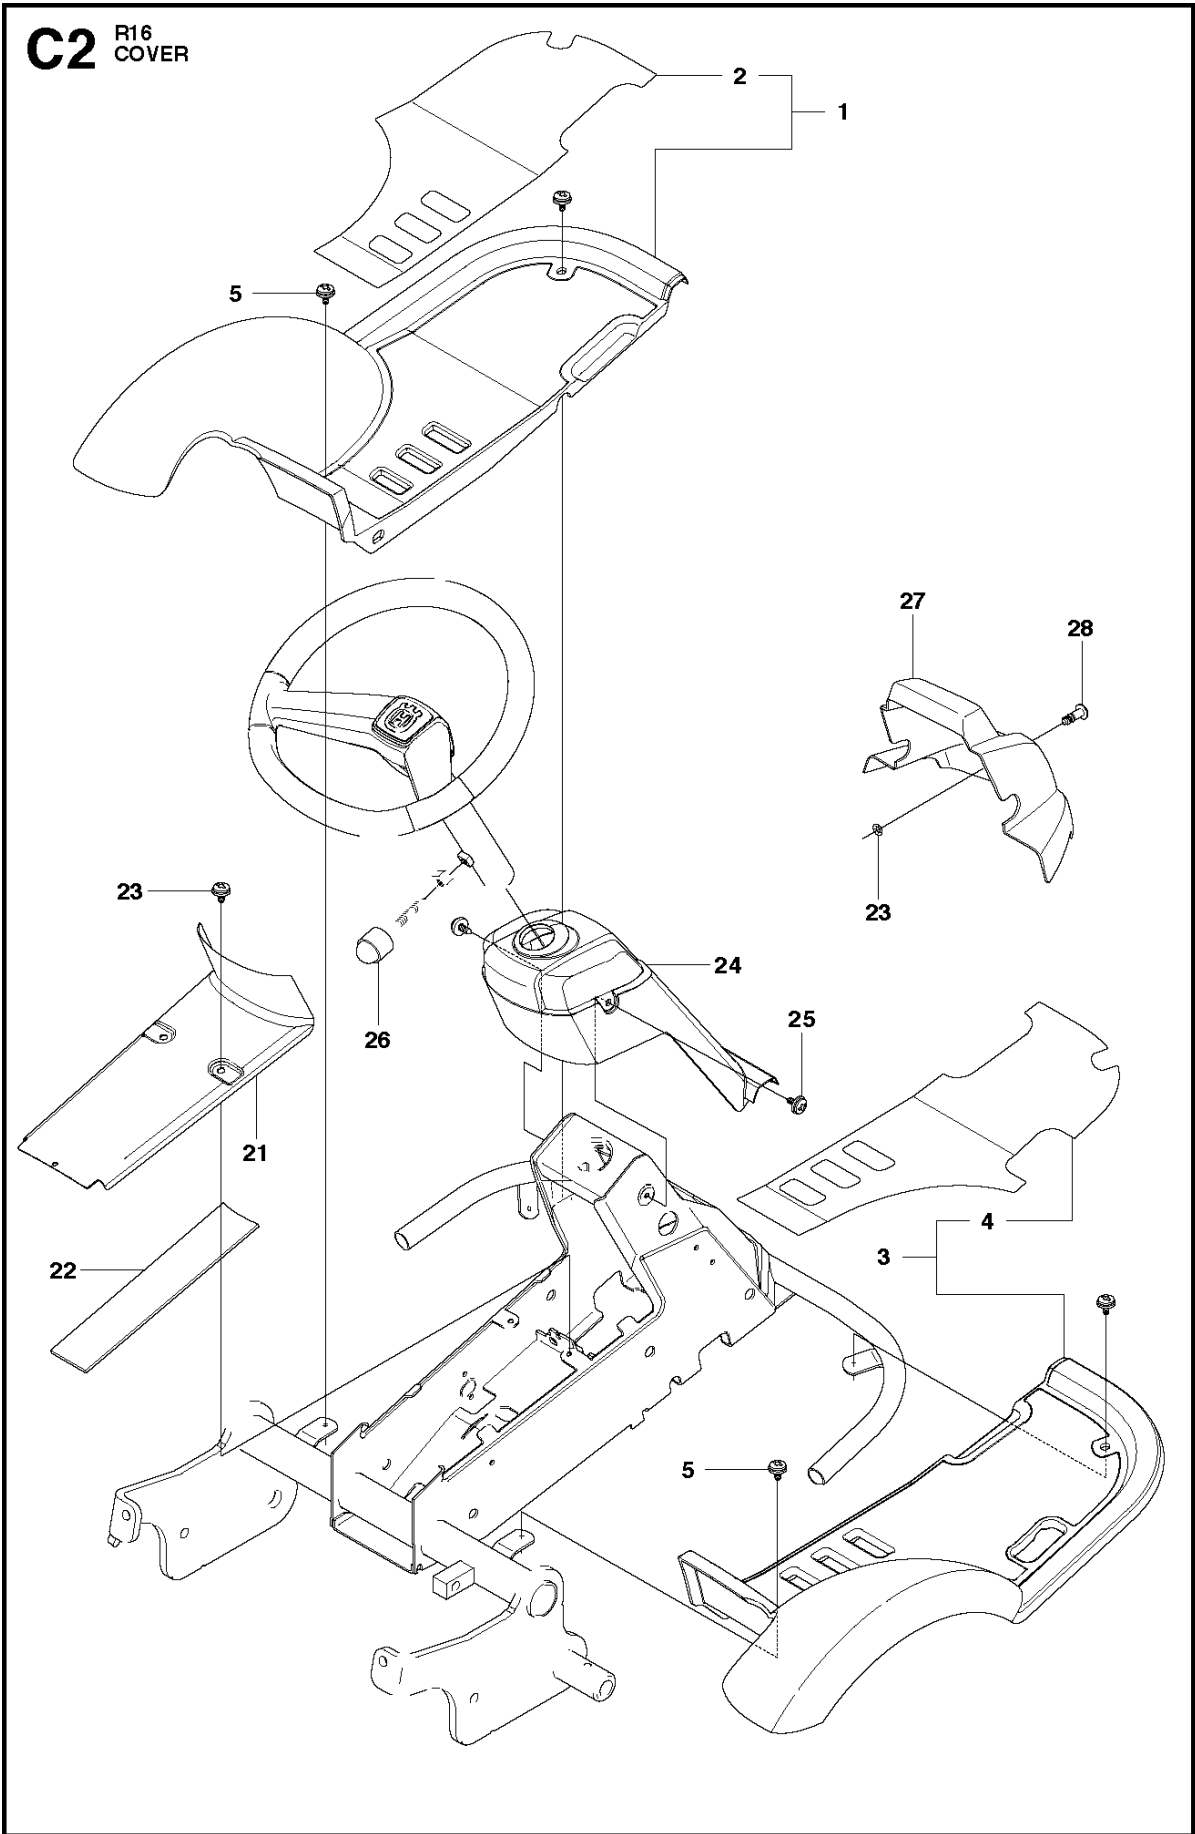

## KÅPA

RIDER 16, 965161601, 2010-07

Ref	Artikelnr	Beskrivning	Anmärkning	ANT	SATS	AL
1	544 89 59-01	FOTPLATTA		1		
2	544 24 84-01	MATTA		1	1	
3	544 89 59-03	FOTPLATTA		1		
4	544 24 84-03	MATTA		1	3	
5	544 40 05-01	SCREW		4		
21	544 23 92-01	KÅPA		1		
22	544 42 75-01	MATTA		1		
23	544 40 05-01	SCREW		2		
24	544 32 65-01	KÅPA		1		
25	544 40 05-01	SCREW		2		
26	544 43 32-01	SKYDDSKÅPA		2		
27	535 43 39-01	KÅPA		1		
28	525 39 06-01	LÅS		1		