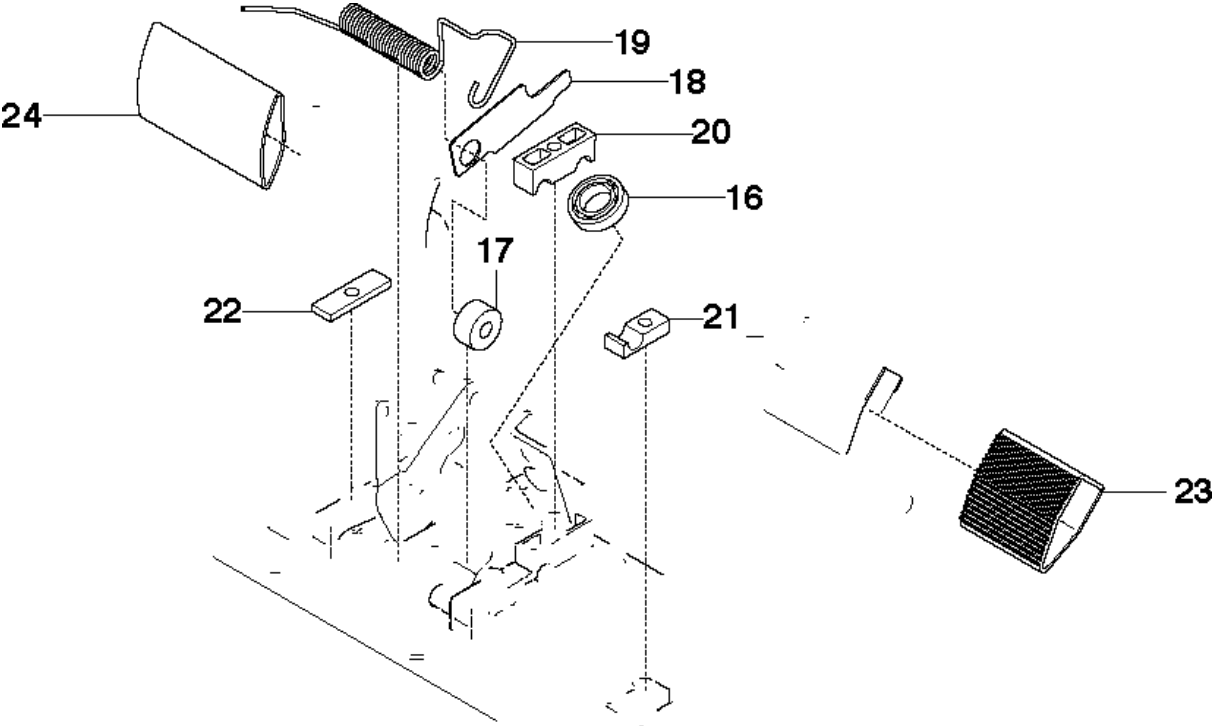

## PEDALER

RIDER 16, 965161601, 2010-07

Ref	Artikelnr	Beskrivning	Anmärkning	ANT SATS AL
1	544 12 60-01	PEDALPLATTA KPL		1
2	535 47 37-01	KNOPP		1
3	506 57 01-04	SKRUV EHHFM		4
4	544 40 31-01	BROMSARM KPL		1
5	725 23 64-61	SKRUV EHHFT		2
6	506 94 63-01	BROMSFJÄDER		1
7	506 99 27-01	BROMSWIRE KPL.		1
8	735 31 09-20	SPÄRRYTTARE		1
9	506 53 56-03	DRAGFJÄDER		1
10	574 41 11-01	REGLAGEKABEL		1
11	506 55 73-01	VINKELL.AS8 DIN71802		2
12	732 21 14-01	LÅSMUTTER		2
13	731 23 14-01	MUTTER (HEXAGON)		2
14	522 43 08-01	FÄSTE		1
15	725 23 64-61	SKRUV EHHFT		1