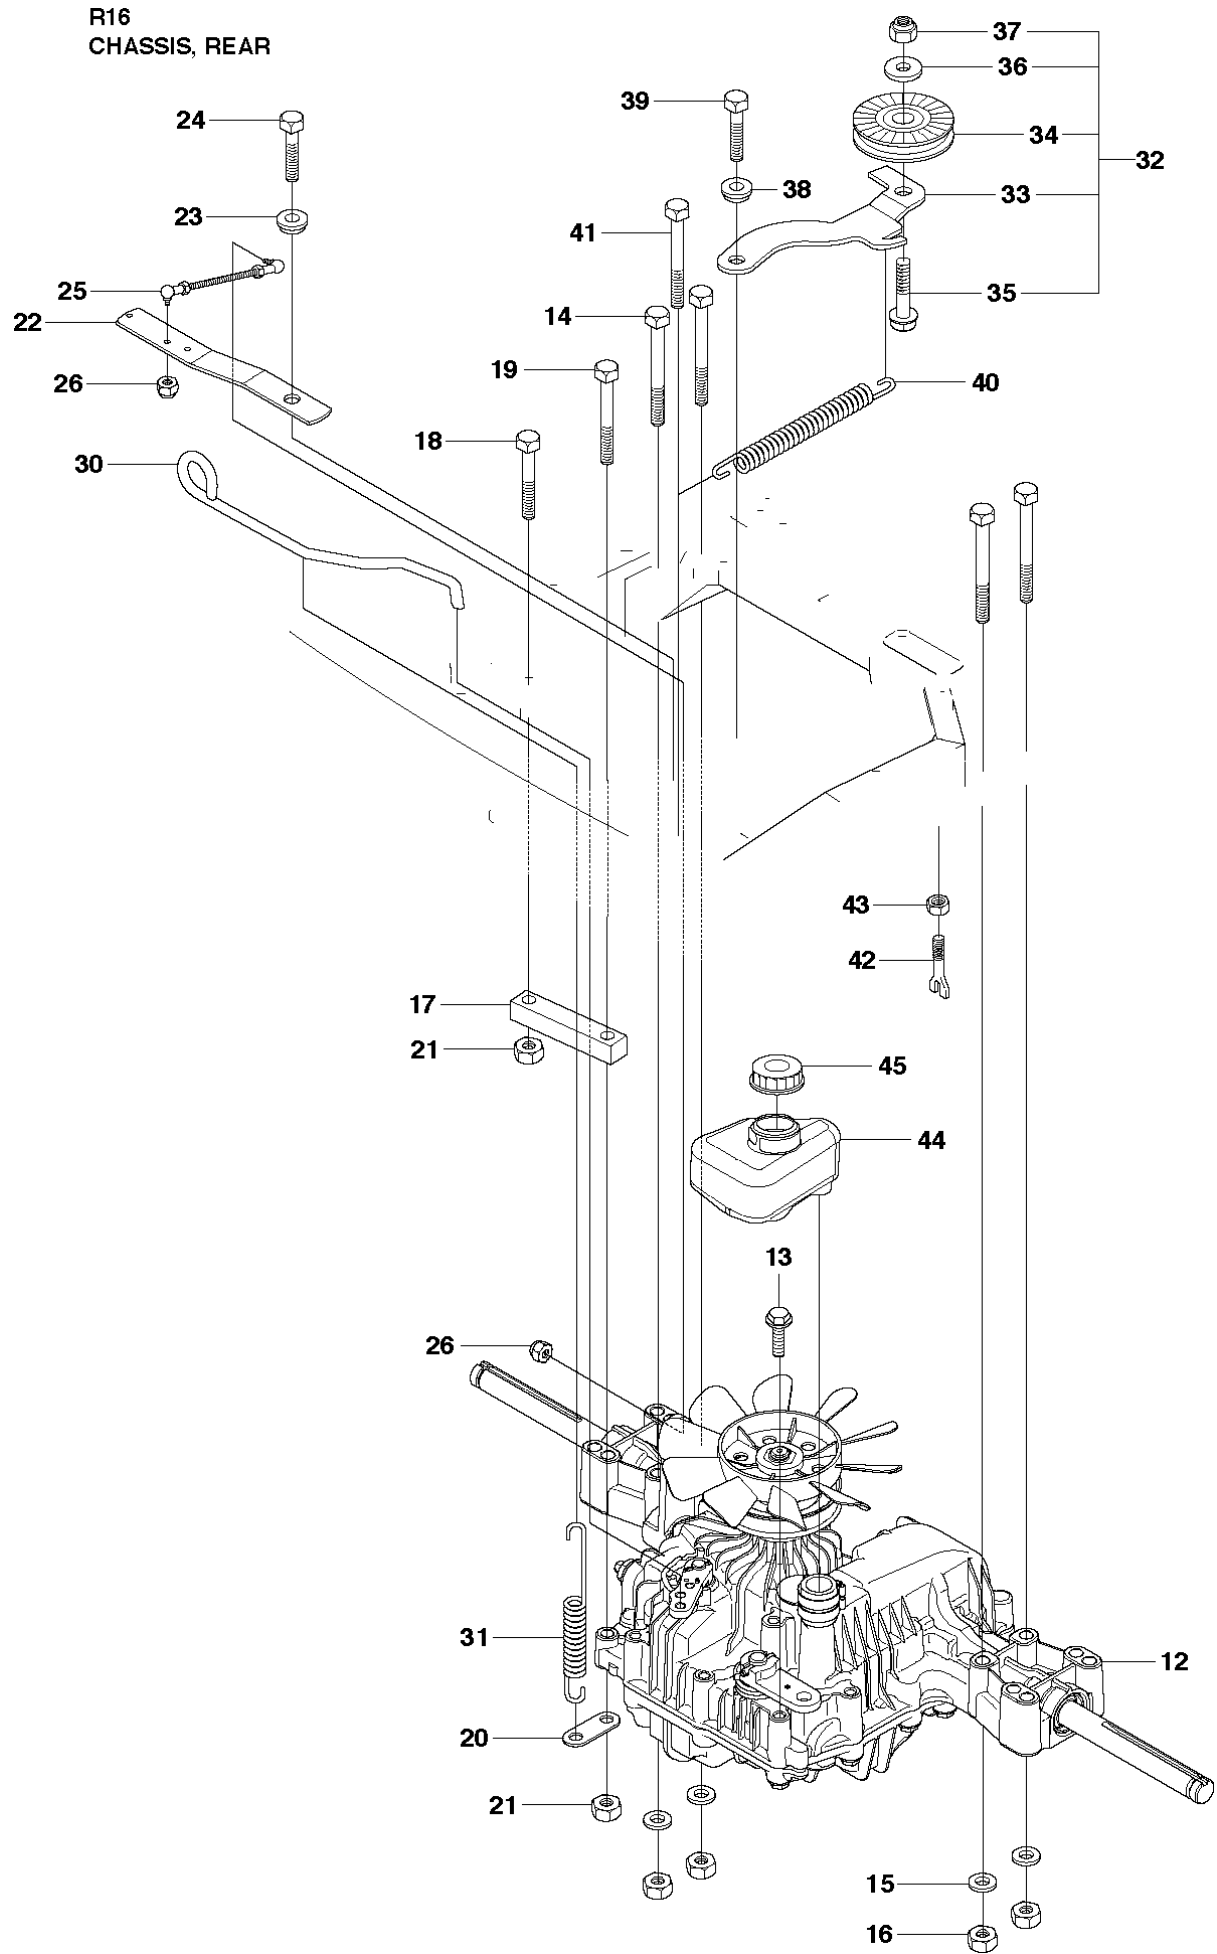

Ref	Artikelnr	Beskrivning	Anmärkning	ANT	SATS
				AL	
12	506 98 63-01	TRANSMISSION		1	
13	506 55 83-02	SKRUV EHHFT		1	
14	725 24 67-51	SKRUV EHHM		4	
15	734 11 64-01	BRICKA		4	
16	731 23 18-01	MUTTER (HEXAGON)		4	
17	506 98 72-01	MOMENTFÄSTE		1	
18	725 24 59-51	SKRUV EHHM		1	
19	725 24 62-51	SKRUV EHHM		1	
20	506 59 93-01	LÄNK		1	
21	731 23 18-01	MUTTER (HEXAGON)		2	
22	506 98 74-03	HÄVARM		1	
23	506 91 87-02	BRICKA		1	
24	725 24 51-51	SCREW		1	
25	506 98 75-01	JUSTERSTÅNG		1	
26	732 21 14-01	LÅSMUTTER		2	
30	506 98 82-01	FRIKOPPLINGSSTÅNG		1	
31	506 83 43-01	FJÄDER		1	
32	506 98 84-01	REMSPÄNNARE KPL		1	
33	506 98 85-01	REMSPÄNNARE		1	32
34	506 94 69-01	REMSPÄNNARHJUL KPL		1	32
35	725 24 55-51	SCREW		1	32
36	734 11 64-41	BRICKA		1	32
37	732 21 18-01	LÅSMUTTER		1	32
38	506 91 87-02	BRICKA		1	
39	725 24 51-51	SCREW		1	
40	506 98 86-01	FJÄDER		1	
41	725 24 64-51	SKRUV EHHM		1	
42	506 98 88-01	PENDEL		1	
43	731 23 20-51	MUTTER (HEXAGON)		1	
44	506 98 90-01	EXPANSIONSTANK		1	
45	506 98 80-01	TANKLOCK KPL		1