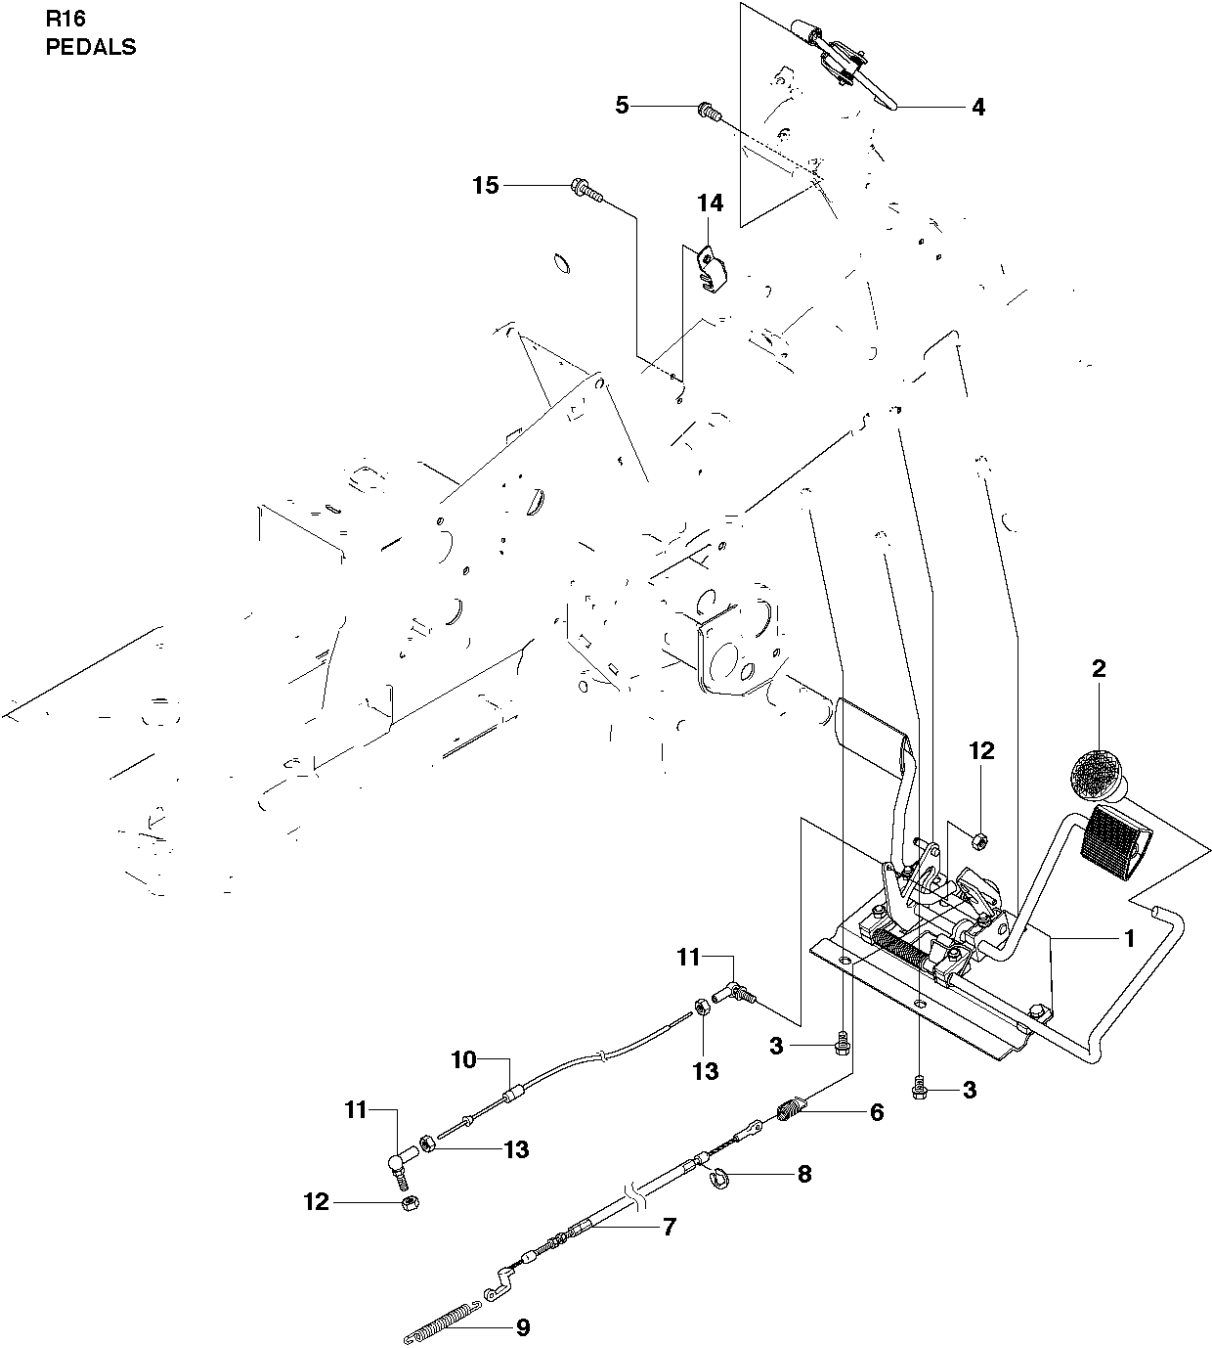

R16
PEDALS

PEDALER

RIDER 16, 965161601, 2010-07

Ref	Artikelnr	Beskrivning	Anmärkning	ANT SATS AL
1	544 12 60-01	PEDALPLATTA KPL		1
2	535 47 37-01	KNOPP		1
3	506 57 01-04	SKRUV EHHFM		4
4	544 40 31-01	BROMSARM KPL		1
5	725 23 64-61	SKRUV EHHFT		2
6	506 94 63-01	BROMSFJÄDER		1
7	506 99 27-01	BROMSWIRE KPL.		1
8	735 31 09-20	SPÄRRYTTARE		1
9	506 53 56-03	DRAGFJÄDER		1
10	574 41 11-01	REGLAGEKABEL		1
11	506 55 73-01	VINKELL.AS8 DIN71802		2
12	732 21 14-01	LÅSMUTTER		2
13	731 23 14-01	MUTTER (HEXAGON)		2
14	522 43 08-01	FÄSTE		1
15	725 23 64-61	SKRUV EHHFT		1