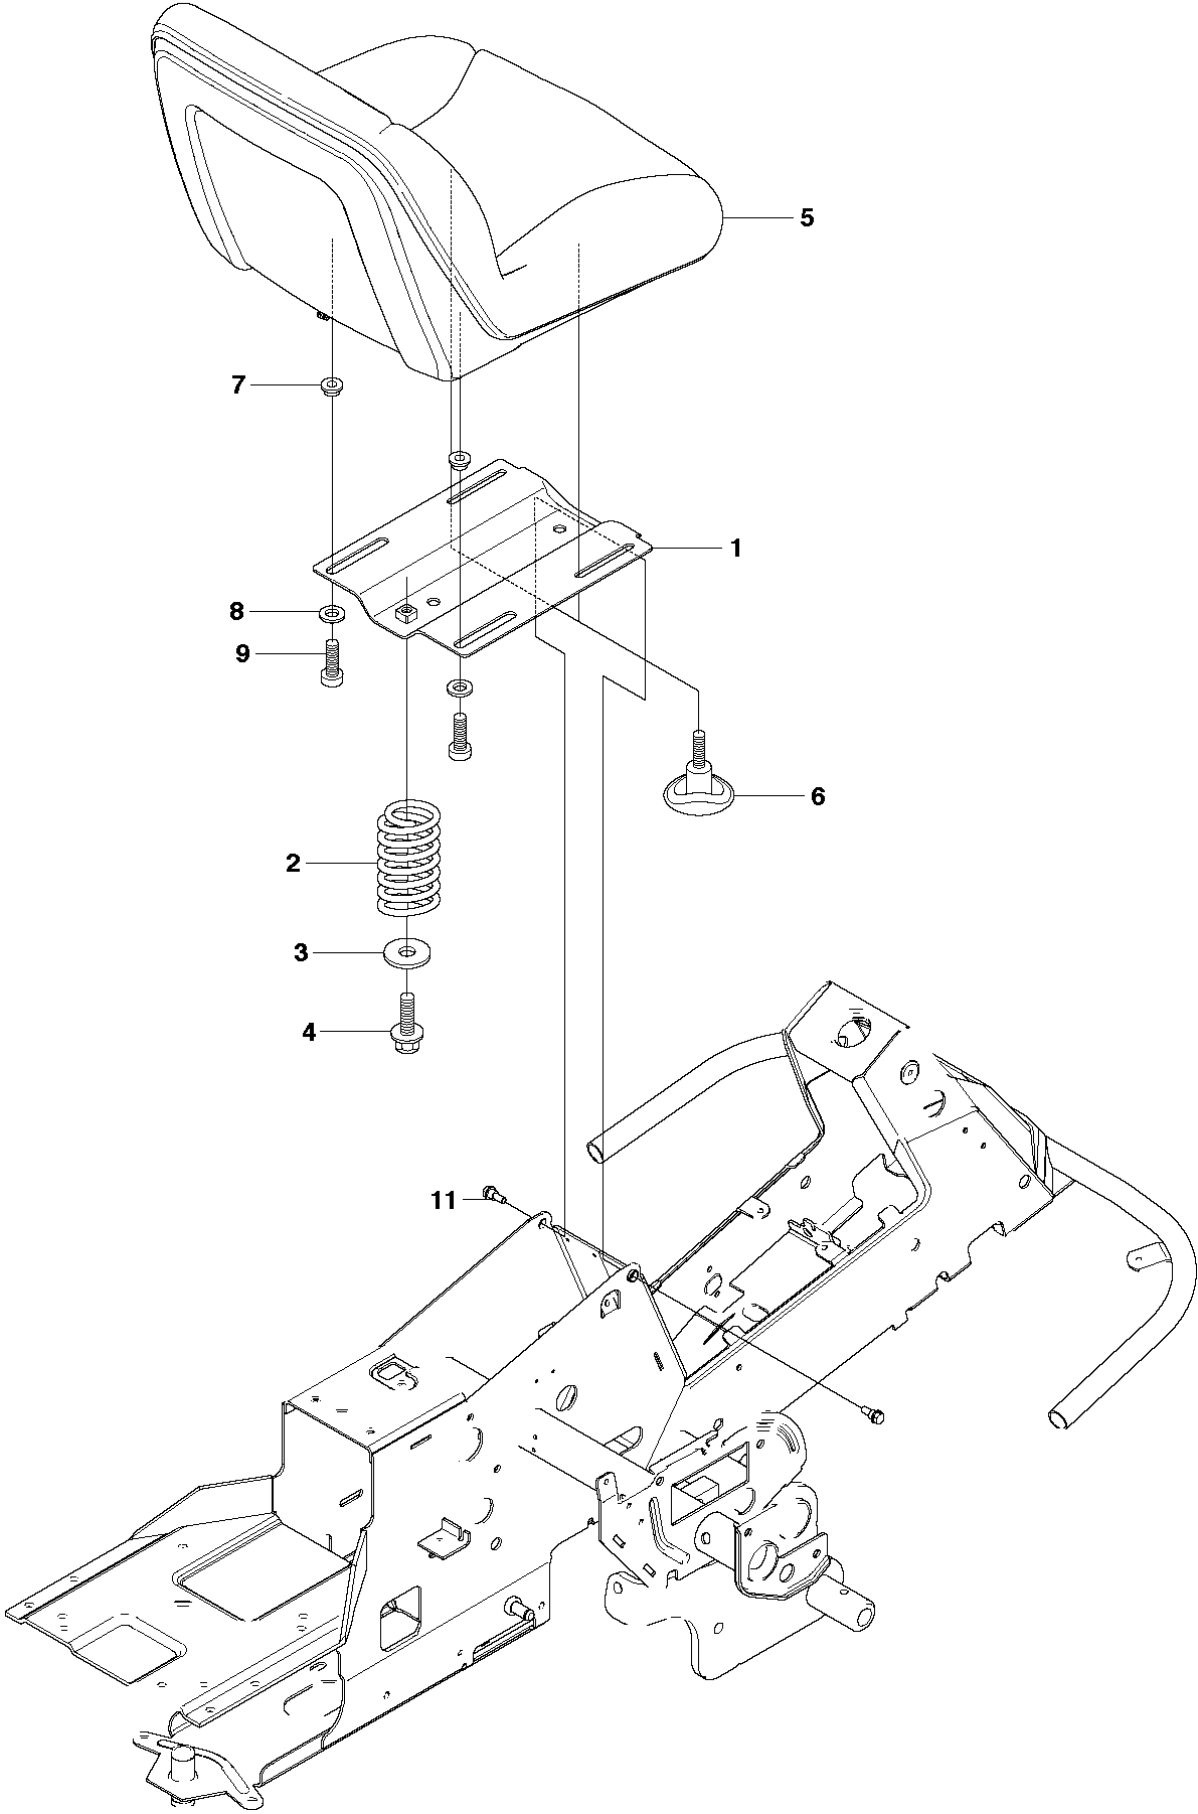

R16
SEAT

SÄTE

RIDER 16, 965161601, 2010-07

Ref	Artikelnr	Beskrivning	Anmärkning	ANT SATS AL
1	544 32 85-03	SÄTESFÄSTE		1
2	506 91 53-01	TRYCKFJÄDER		1
3	734 11 74-41	BRICKA		1
4	725 24 93-71	SKRUV EHHM		1
5	544 43 33-01	SÄTE		1
6	506 56 55-01	JUSTERVRED		2
7	506 56 53-01	BUSSNING		2
8	734 11 64-41	BRICKA		2
9	506 55 63-01	SCREW UNC		2
11	506 59 74-01	ANSATSSKRUV		1