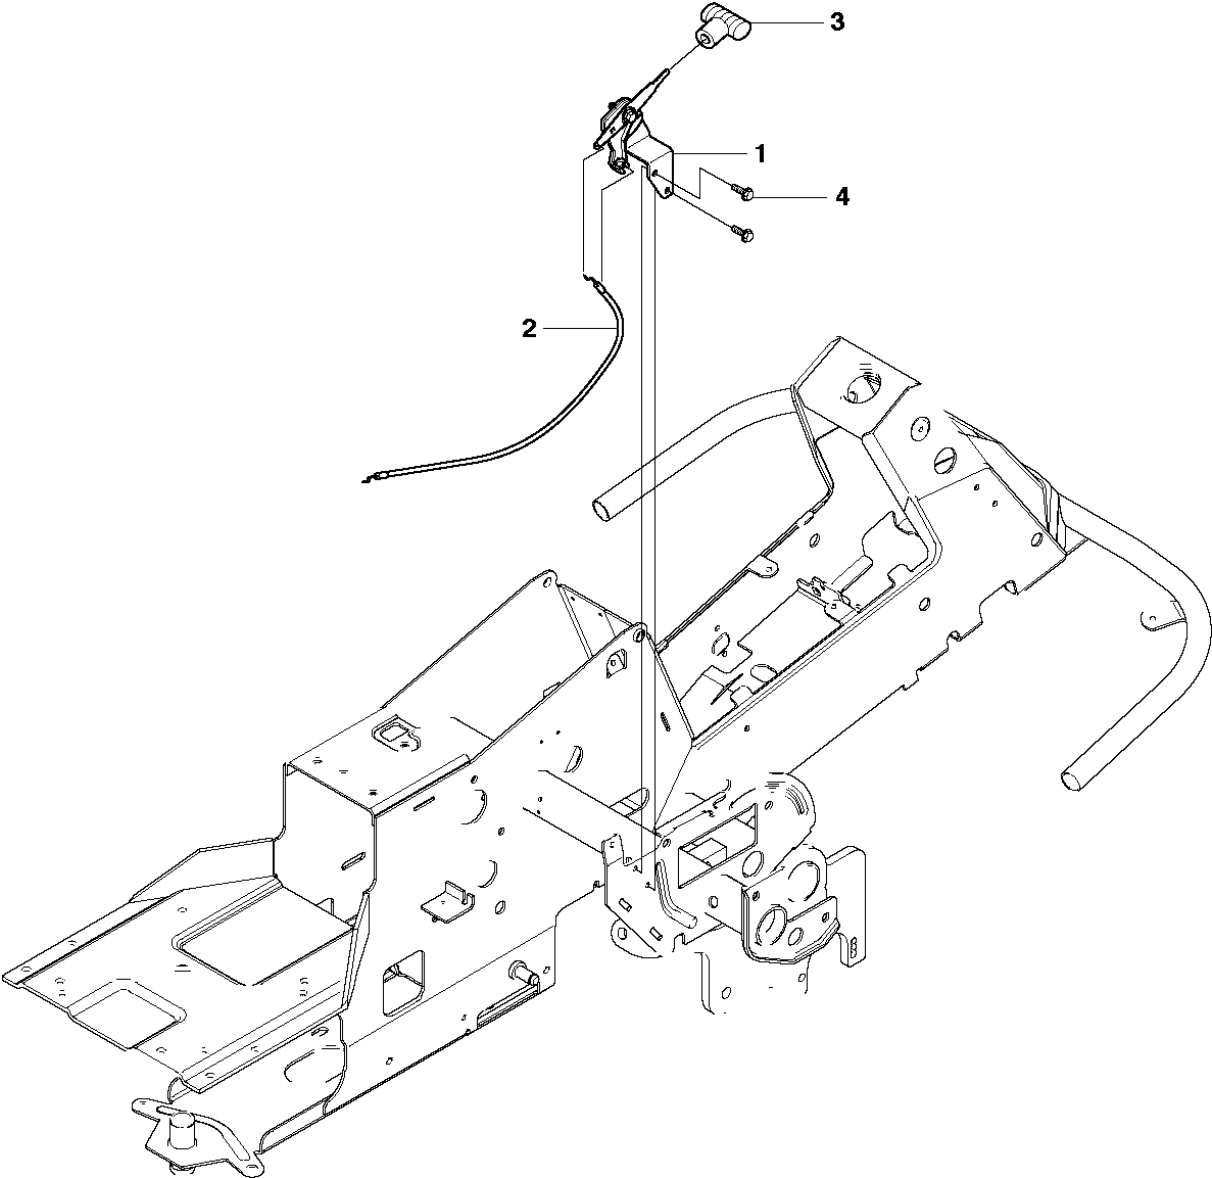

R16
CONTROLS

REGLAGE

RIDER 16, 965161601, 2010-07

Ref	Artikelnr	Beskrivning	Anmärkning	ANT SATS AL
1	544 30 15-01	GASREGLAGE KPL		1
2	544 30 17-01	VAJER		1
3	506 88 91-01	KNOPP		1
4	725 23 64-61	SKRUV EHHFT		2