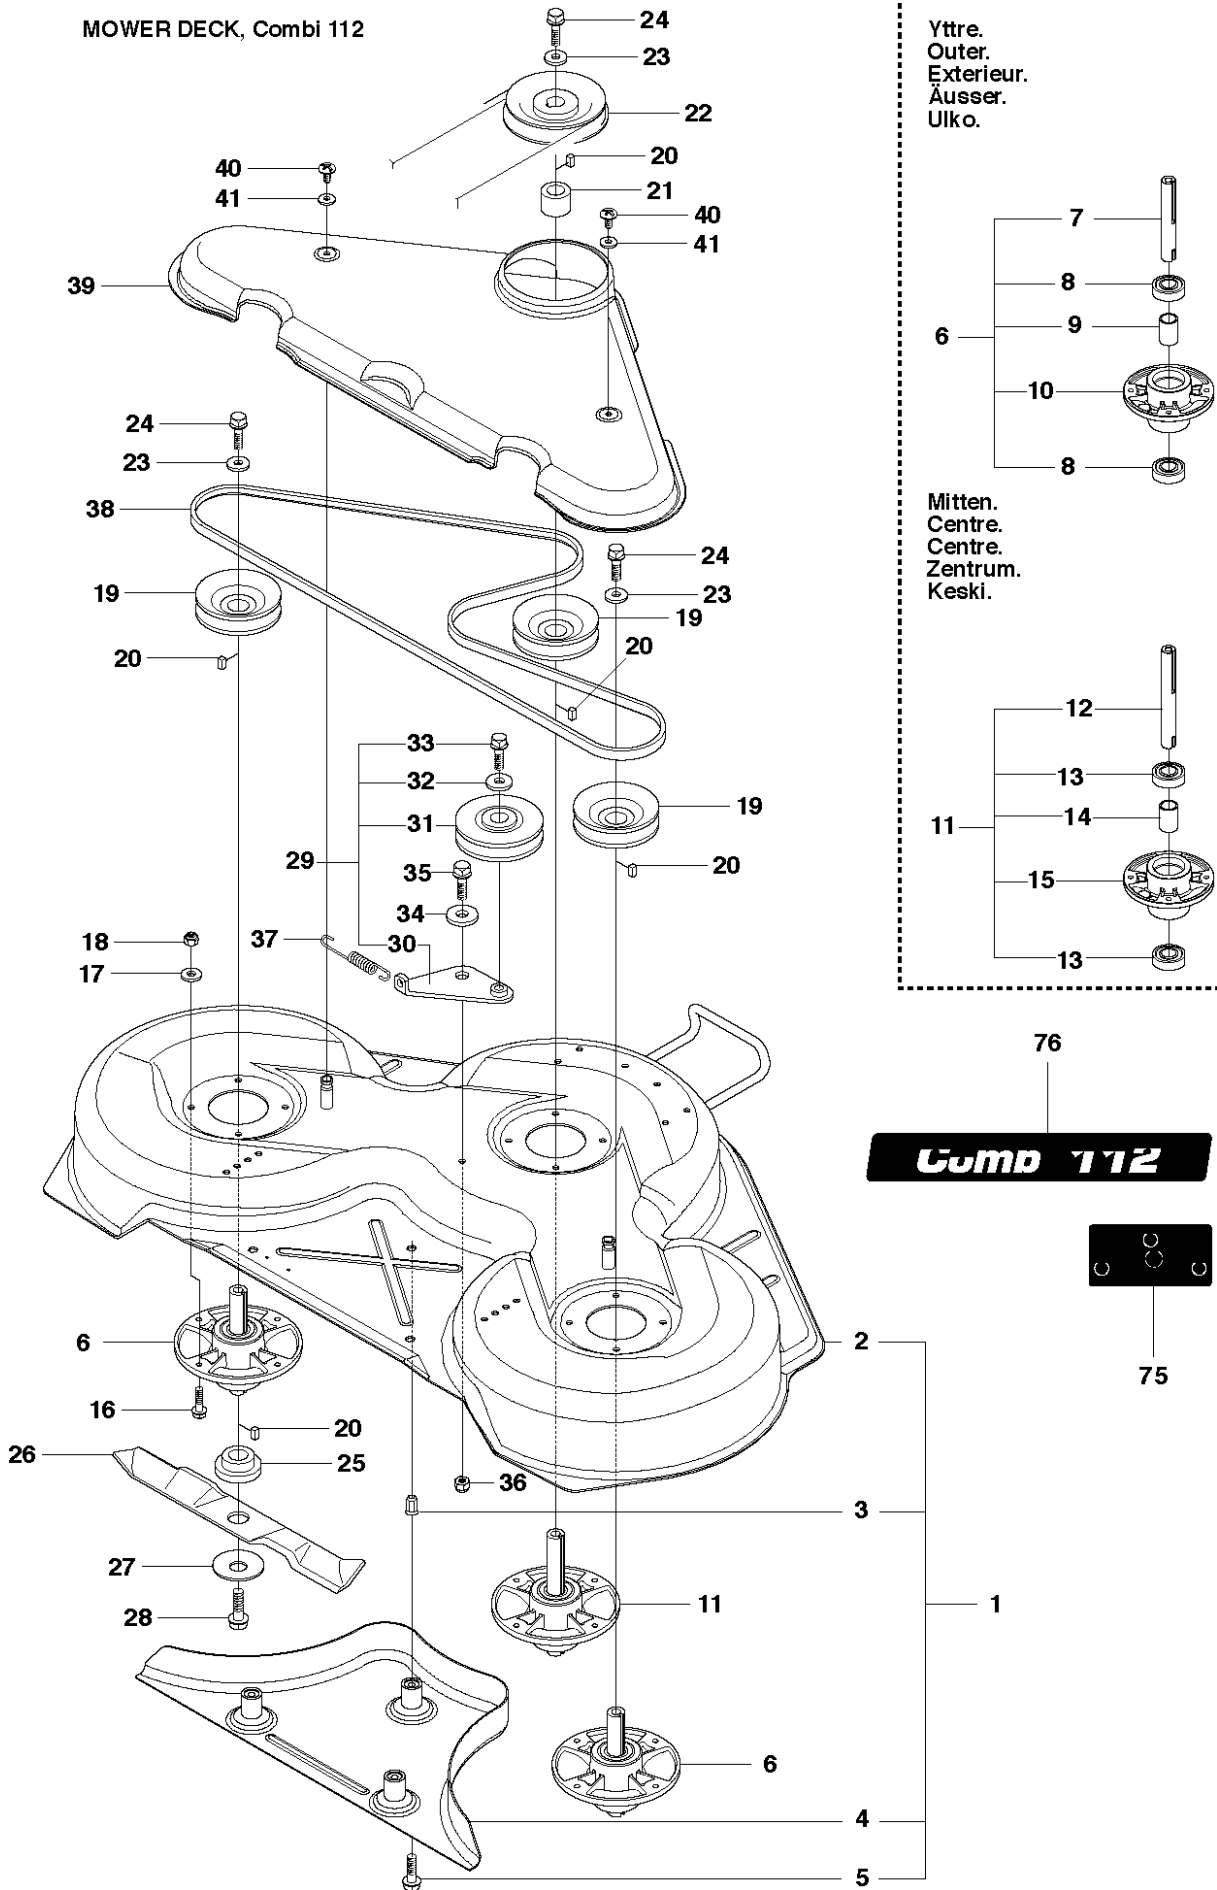

Ref	Artikelnr	Beskrivning	Anmärkning	ANT	SATS
				AL	
1	544 11 30-03	KLIPPAGGREGAT		1	
2	544 11 31-01	KLIPPKÅPA KPL		1	1
3	506 91 62-01	BLINDNITMUTTER		3	1
4	544 44 93-01	PLUGG		1	1
5	506 57 01-04	SKRUV EHHFM		3	1
6	544 06 59-01	KNIVHUS KPL		2	
7	544 06 79-02	AXEL		1	6
8	738 23 04-34	KULLAGER		2	6
9	544 06 80-01	DISTANSHYLSA		1	6
10	544 06 78-01	LAGERHUS		1	6
11	544 06 59-02	KNIVHUS KPL		1	
12	544 06 79-01	AXEL		1	11
13	738 23 04-34	KULLAGER		2	11
14	544 06 80-01	DISTANSHYLSA		1	11
15	544 06 78-01	LAGERHUS		1	11
16	535 42 38-01	SKRUV RSQM		12	
17	734 11 64-01	BRICKA		12	
18	732 21 18-01	LÅSMUTTER		12	
19	506 92 21-01	REMSKIVA		3	
20	506 53 35-01	PLATTKIL		7	
21	544 06 80-02	DISTANSHYLSA		1	
22	506 77 86-01	REMSKIVA		1	
23	734 11 74-41	BRICKA		3	
24	544 11 41-01	SKRUV EHHM		3	
25	535 50 42-02	KNIVFÄSTE		3	
26	544 10 28-01	KNIV		3	
27	506 79 23-01	KNIVBRICKA		3	
28	544 11 41-01	SKRUV EHHM		3	
29	506 54 07-01	REMSPÄNNARE KPL		1	29
30	506 51 95-01	SPÄNNARM KPL.		1	29
31	506 53 27-01	REMSKIVA		1	29
32	734 11 64-41	BRICKA		1	29
33	506 55 83-02	SKRUV EHHFT		1	
34	506 91 87-02	BRICKA		1	
35	725 24 51-71	SKRUV EHHM		1	
36	732 21 18-01	LÅSMUTTER		1	
37	506 53 31-01	FJÄDER		1	
38	535 41 19-01	REM		1	
39	544 09 62-01	REMKÅPA		1	
40	506 98 26-01	SCREW		2	
41	506 55 97-01	BRICKA		2	
75	506 78 97-01	DEKAL		1	
76	544 23 81-05	DEKAL		1