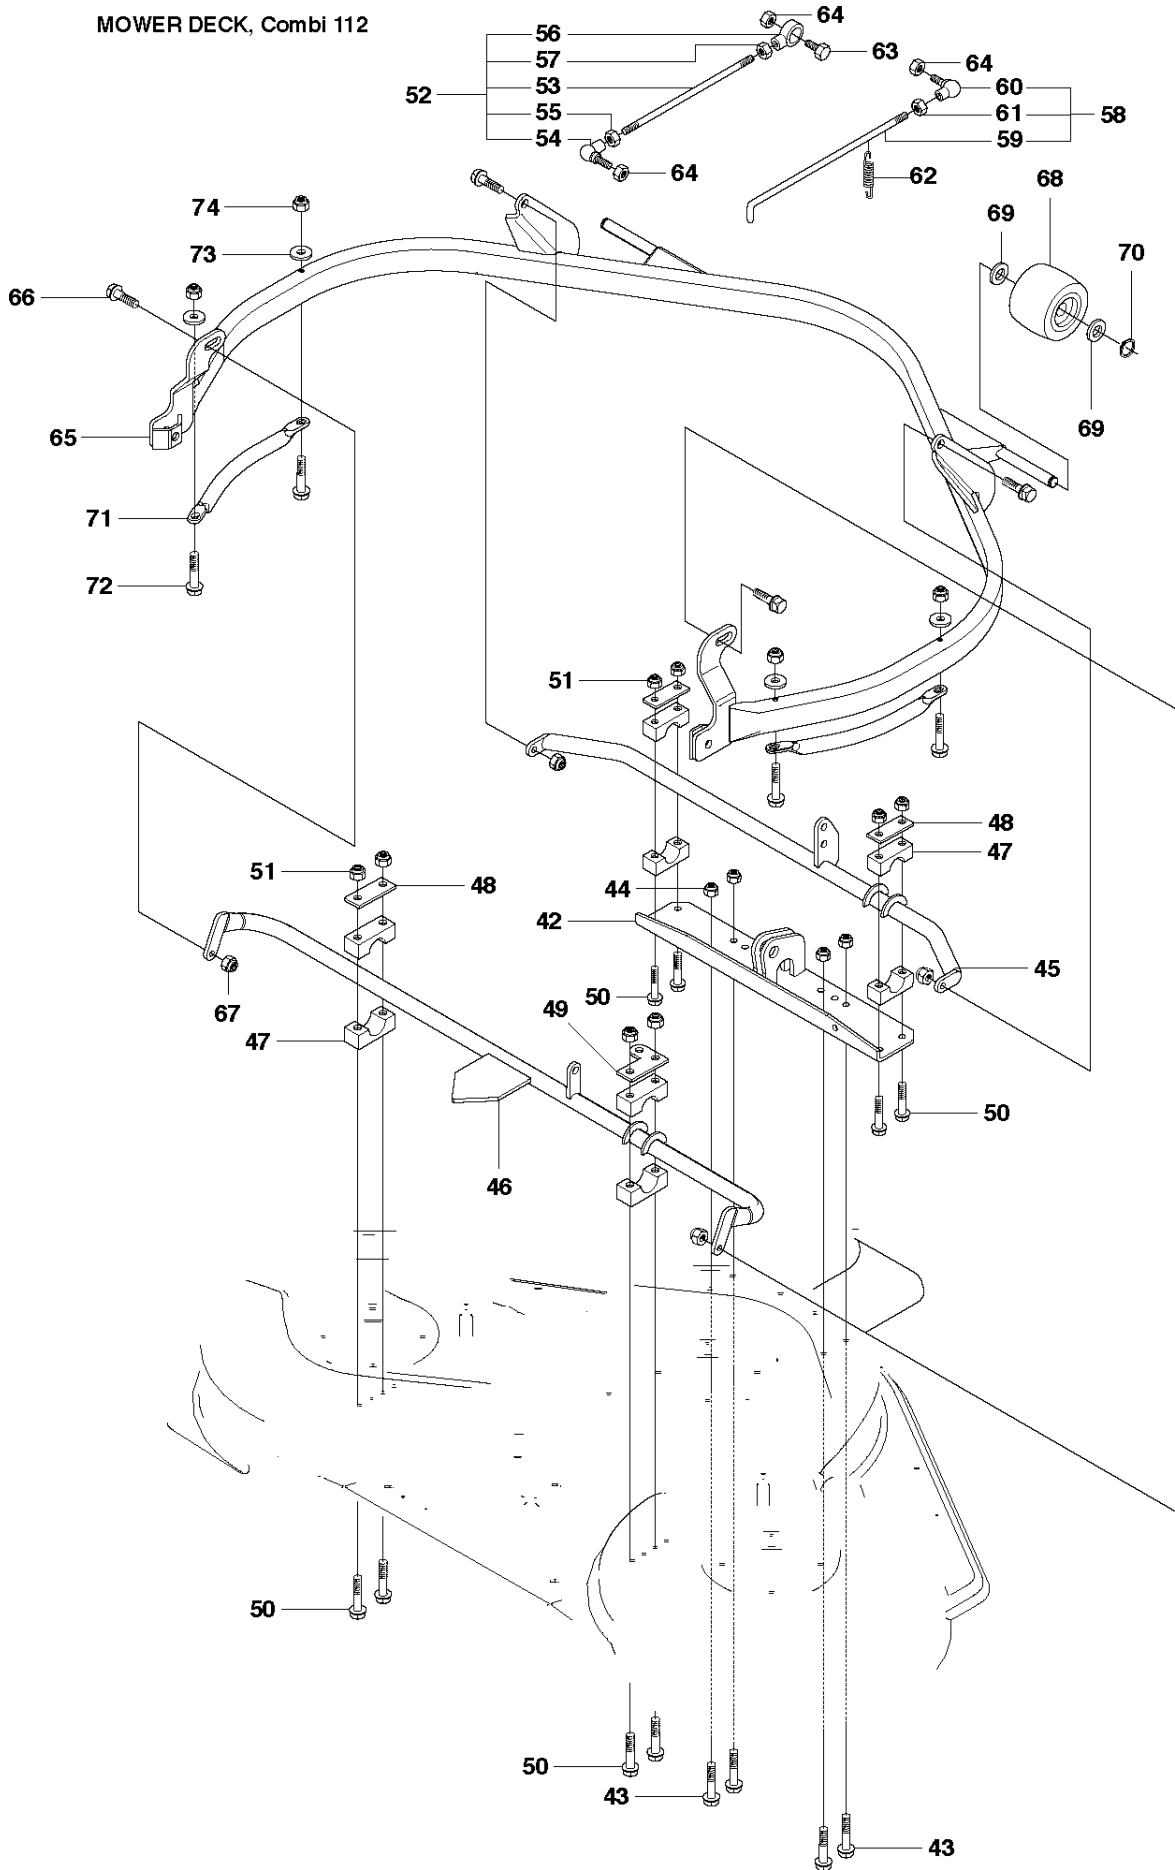

Ref	Artikelnr	Beskrivning	Anmärkning	ANT	SATS	AL
42	535 42 30-01	FÄSTE		1		
43	725 24 51-71	SKRUV EHHM		4		
44	732 21 18-01	LÄSMUTTER		4		
45	535 43 06-01	FRÄMRE TVÄRRÖR KPL		1		
46	535 43 12-01	BAKRE TVÄRRÖR KPL		1		
47	506 86 96-01	LAGER		8		
48	506 81 38-01	FÖRSTÄRKNINGSPLÅT		3		
49	506 97 91-01	SERVICEBRICKA		1		
50	725 24 61-51	SKRUV EHHM		8		
51	732 21 18-01	LÄSMUTTER		8		
52	506 93 39-04	PARALLELLSTÅNG KPL		1		
53	506 81 49-06	STÅNG		1	52	
54	506 78 99-01	VINKELLÄNK DIN 71802		1	52	
55	506 89 76-01	MUTTER		1	52	
56	506 95 17-01	LÄNKHUVUD		1	52	
57	731 23 20-51	MUTTER (HEXAGON)		1	52	
58	506 94 12-06	KOPPLINGSSTÅNG KPL		1		
59	506 94 13-06	KOPPLINGSSTÅNG		1	58	
60	506 78 99-01	VINKELLÄNK DIN 71802		1	58	
61	506 89 76-01	MUTTER		1	58	
62	506 53 56-03	DRAGFJÄDER		1		
63	725 24 95-71	SKRUV EHHM		1		
64	732 21 20-51	MUTTER		3		
65	535 41 23-02	SKYDDSBÅGE		1		
66	506 59 74-01	ANSATSSKRUV		4		
67	732 21 18-01	LÄSMUTTER		4		
68	506 96 30-01	HJUL KPL		2		
69	535 46 41-01	BRICKA		4		
70	735 31 17-00	SPÄRRING		2		
71	535 47 63-01	SIDOSKENA		2		
72	727 63 83-01	SKRUV RSQM		4		
73	734 11 56-01	BRICKA		4		
74	732 21 16-01	MUTTER		4