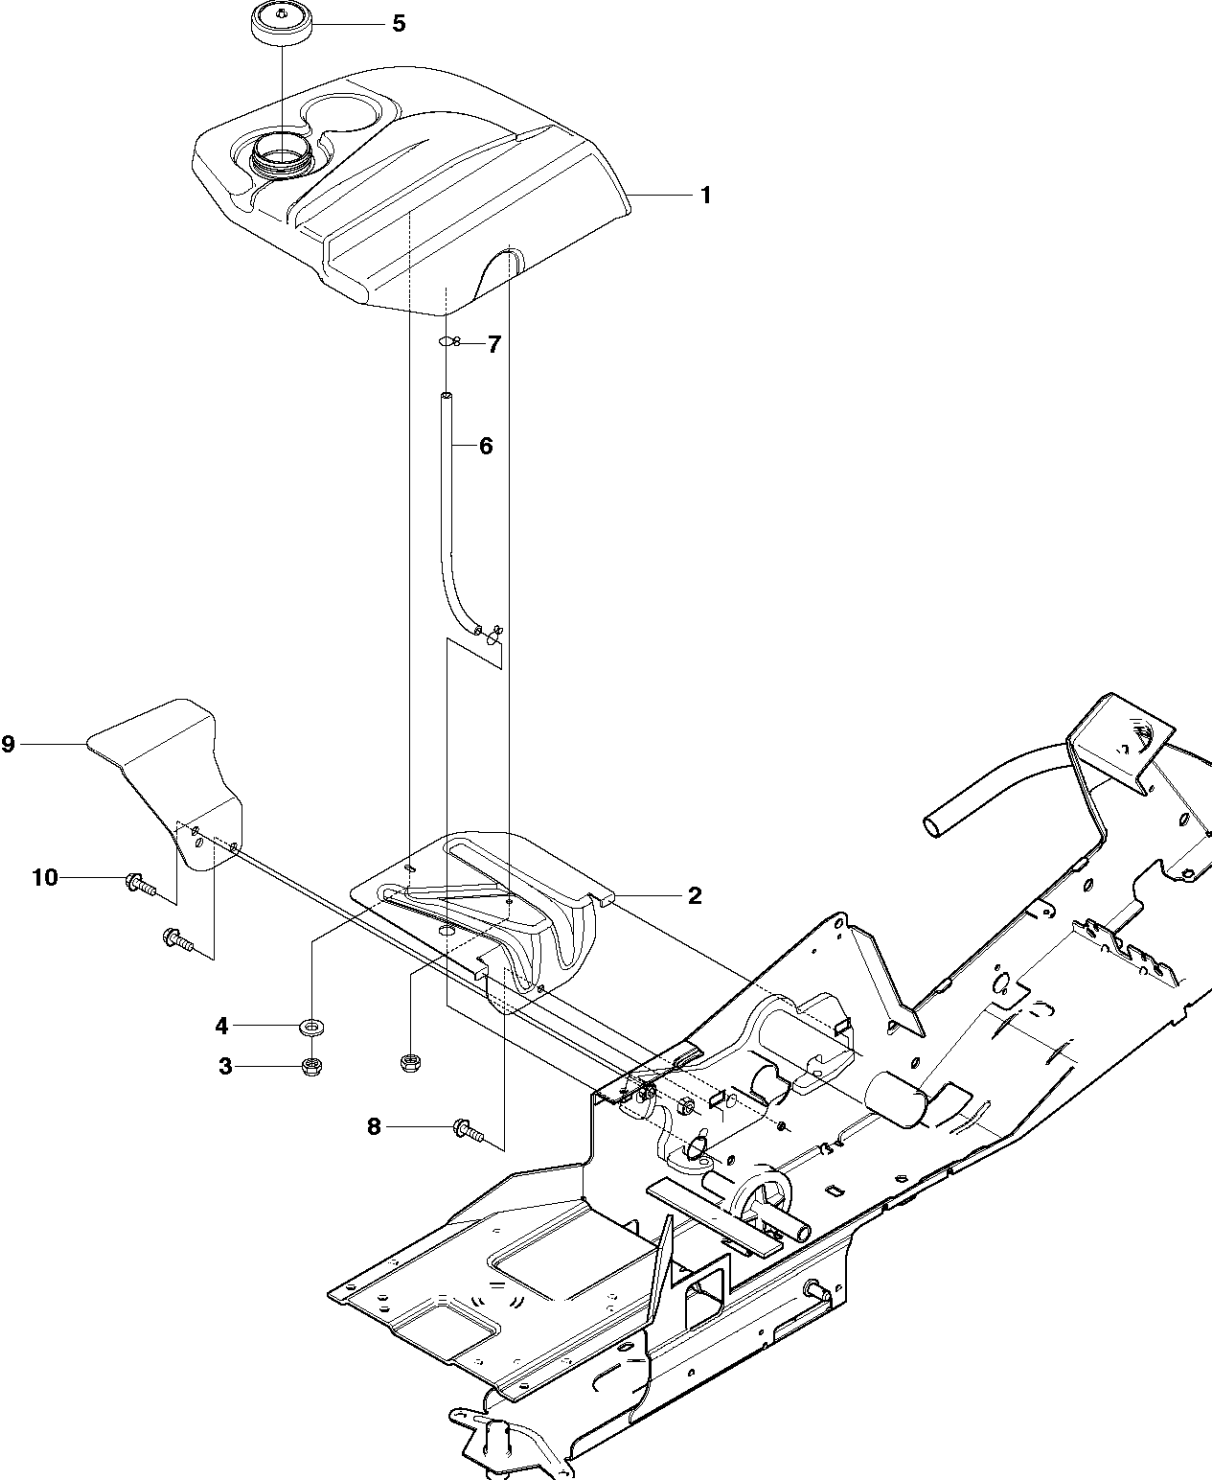

# SPARE PARTS LIST

RIDERS

RIDER 16, 965161601, 2010-07

R16  
FUEL SYSTEM

## BRÄNSLESYSTEM

RIDER 16, 965161601, 2010-07

Ref	Artikelnr	Beskrivning	Anmärkning	ANT SATS AL
1	535 50 13-01	BRÄNSLETANK		1
2	544 32 93-01	FÄSTE		1
3	732 21 16-01	MUTTER		2
4	734 11 56-01	BRICKA		1
5	506 67 33-01	TANKLOCK KPL		1
6	504 80 00-07	BRÄNSLESLANG		1
7	535 46 97-01	SLANGKLAMMER		2
8	725 23 64-61	SKRUV EHHFT		1
9	501 02 03-01	STÖD		1
10	725 24 93-71	SKRUV EHHM		2