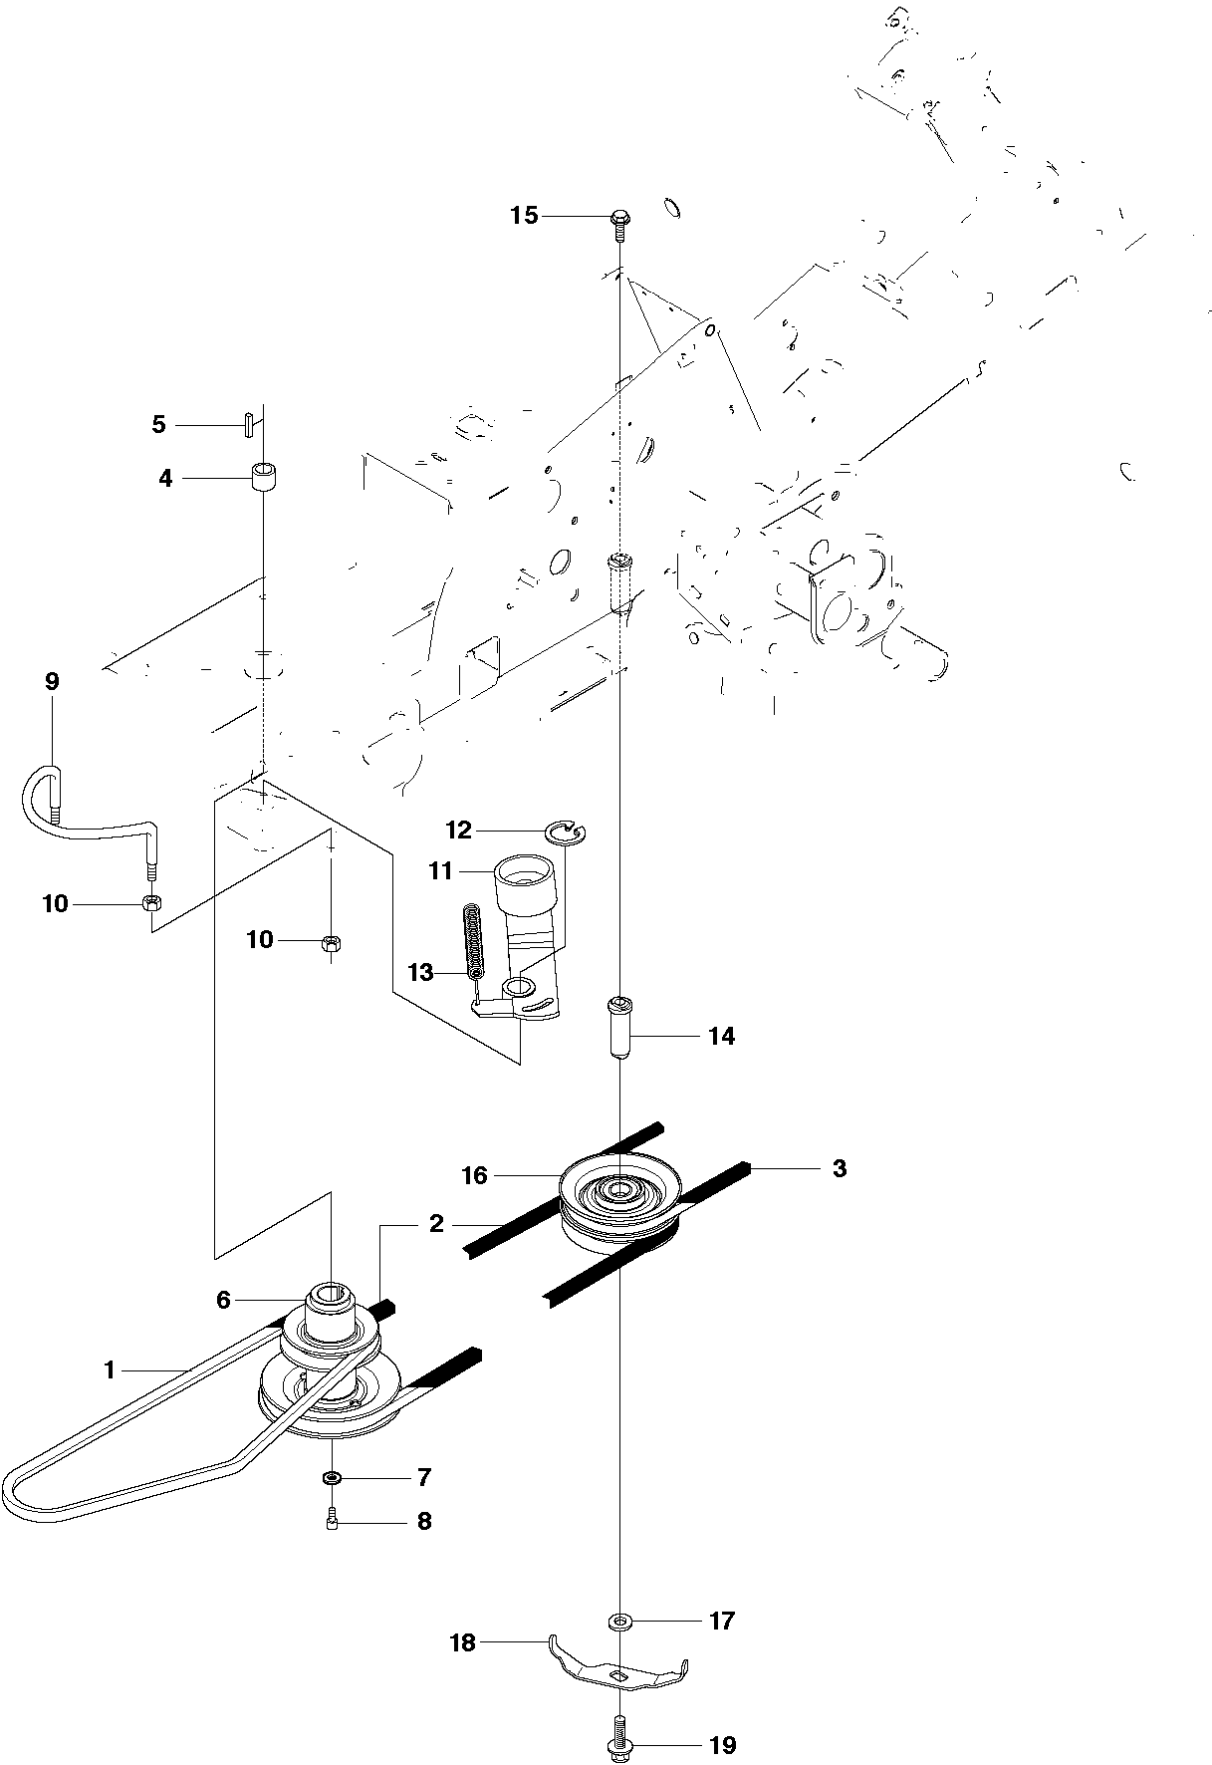

R16
TRANSMISSION

Ref	Artikelnr	Beskrivning	Anmärkning	ANT SATS AL
1	506 98 83-01	DRIVBAND		1
2	544 40 02-01	REM		1
3	535 41 19-01	REM		1
4	506 50 92-01	DISTANSHYLSA		1
5	506 55 59-01	KIL		1
6	535 48 24-01	REMSKIVA		1
7	506 59 75-01	BRICKA		1
8	506 55 60-02	SCREW UNC		1
9	506 66 45-01	REMSTYRARE		1
10	731 23 20-51	MUTTER (HEXAGON)		4
11	535 48 44-01	REMSPÄNNARE KPL		1
12	735 31 26-00	SPÄRRING		1
13	506 66 56-01	FJÄDER		1
14	544 42 61-01	AXEL		1
15	506 67 54-02	SKRUV EHHFM		1
16	535 48 22-01	MELLANHJUL		1
17	506 77 57-01	BRICKA		1
18	544 40 53-01	REMSTYRARE		1
19	506 57 01-05	SKRUV EHHFM		1