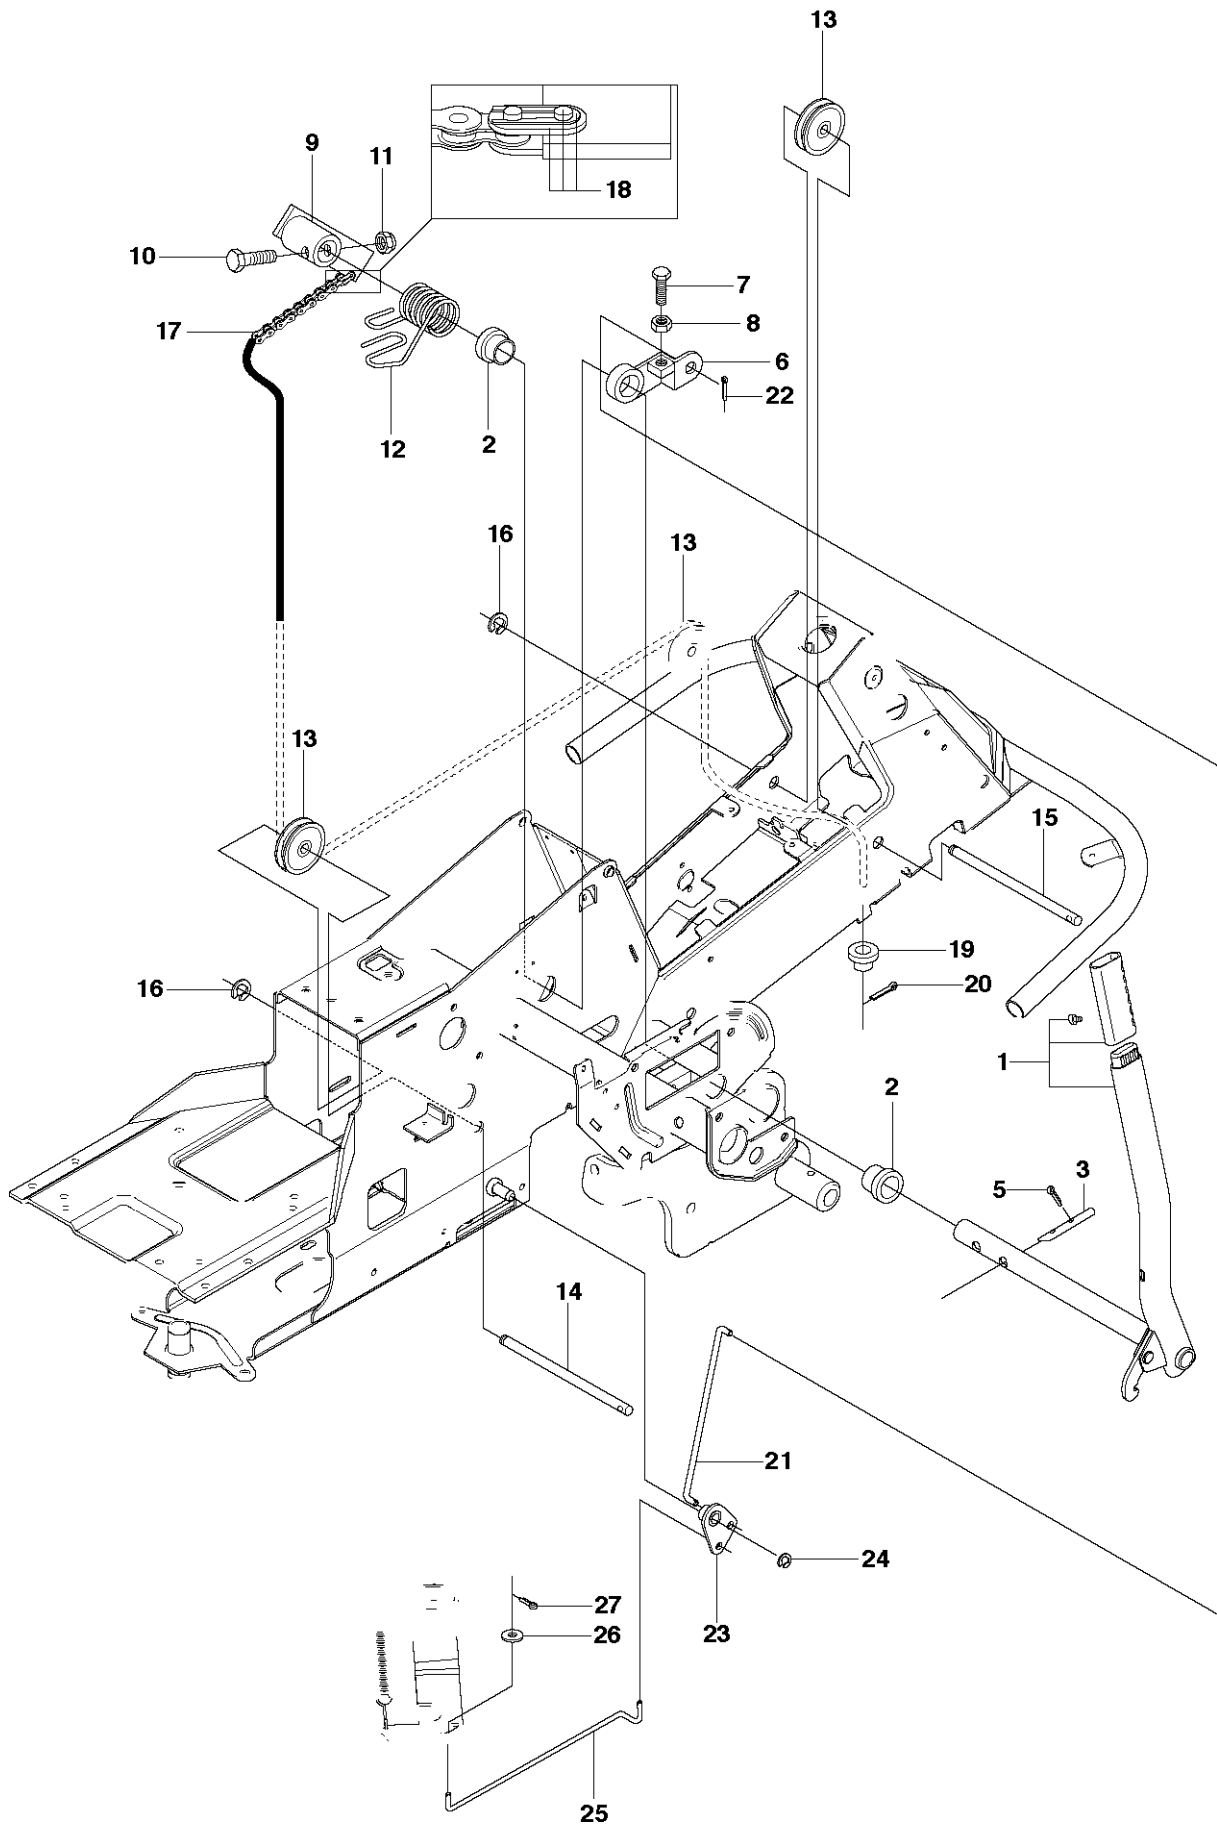

R16
MOWER LIFT

Ref	Artikelnr	Beskrivning	Anmärkning	ANT SATS AL
1	501 01 86-01	LYFTSPAK KPL		1
2	506 55 65-01	LAGER		2
3	525 40 66-01	TAPP		1
5	721 61 83-01	SPLIT PIN		1
6	506 78 43-01	LÄNK KPL		1
7	725 24 97-51	SCREW		1
8	731 23 20-51	MUTTER (HEXAGON)		1
9	506 90 54-01	LYFTARM		1
10	725 25 42-51	SKRUV EHHM		1
11	732 25 22-01	HEXAGON LÄSMUTTER		1
12	506 91 68-01	FJÄDER		1
13	506 90 56-01	BRYTHJUL		2
14	506 90 57-01	AXEL		1
15	506 90 57-02	AXEL		1
16	735 31 18-20	SPÄRRYTTARE		2
17	506 55 46-07	KEDJA		1
18	506 55 47-01	LINKAGE		1
19	506 90 59-01	KEDJESTOPP		1
20	721 61 87-01	SPLIT PIN		1
21	544 45 69-01	KOPPLINGSSTÅNG		1
22	721 61 83-01	SPLIT PIN		1
23	544 37 86-01	LÄNK		1
24	735 31 14-20	SPÄRRYTTARE		1
25	544 44 88-01	KOPPLINGSSTÅNG		1
26	734 11 64-41	BRICKA		1
27	721 61 83-01	SPLIT PIN		1