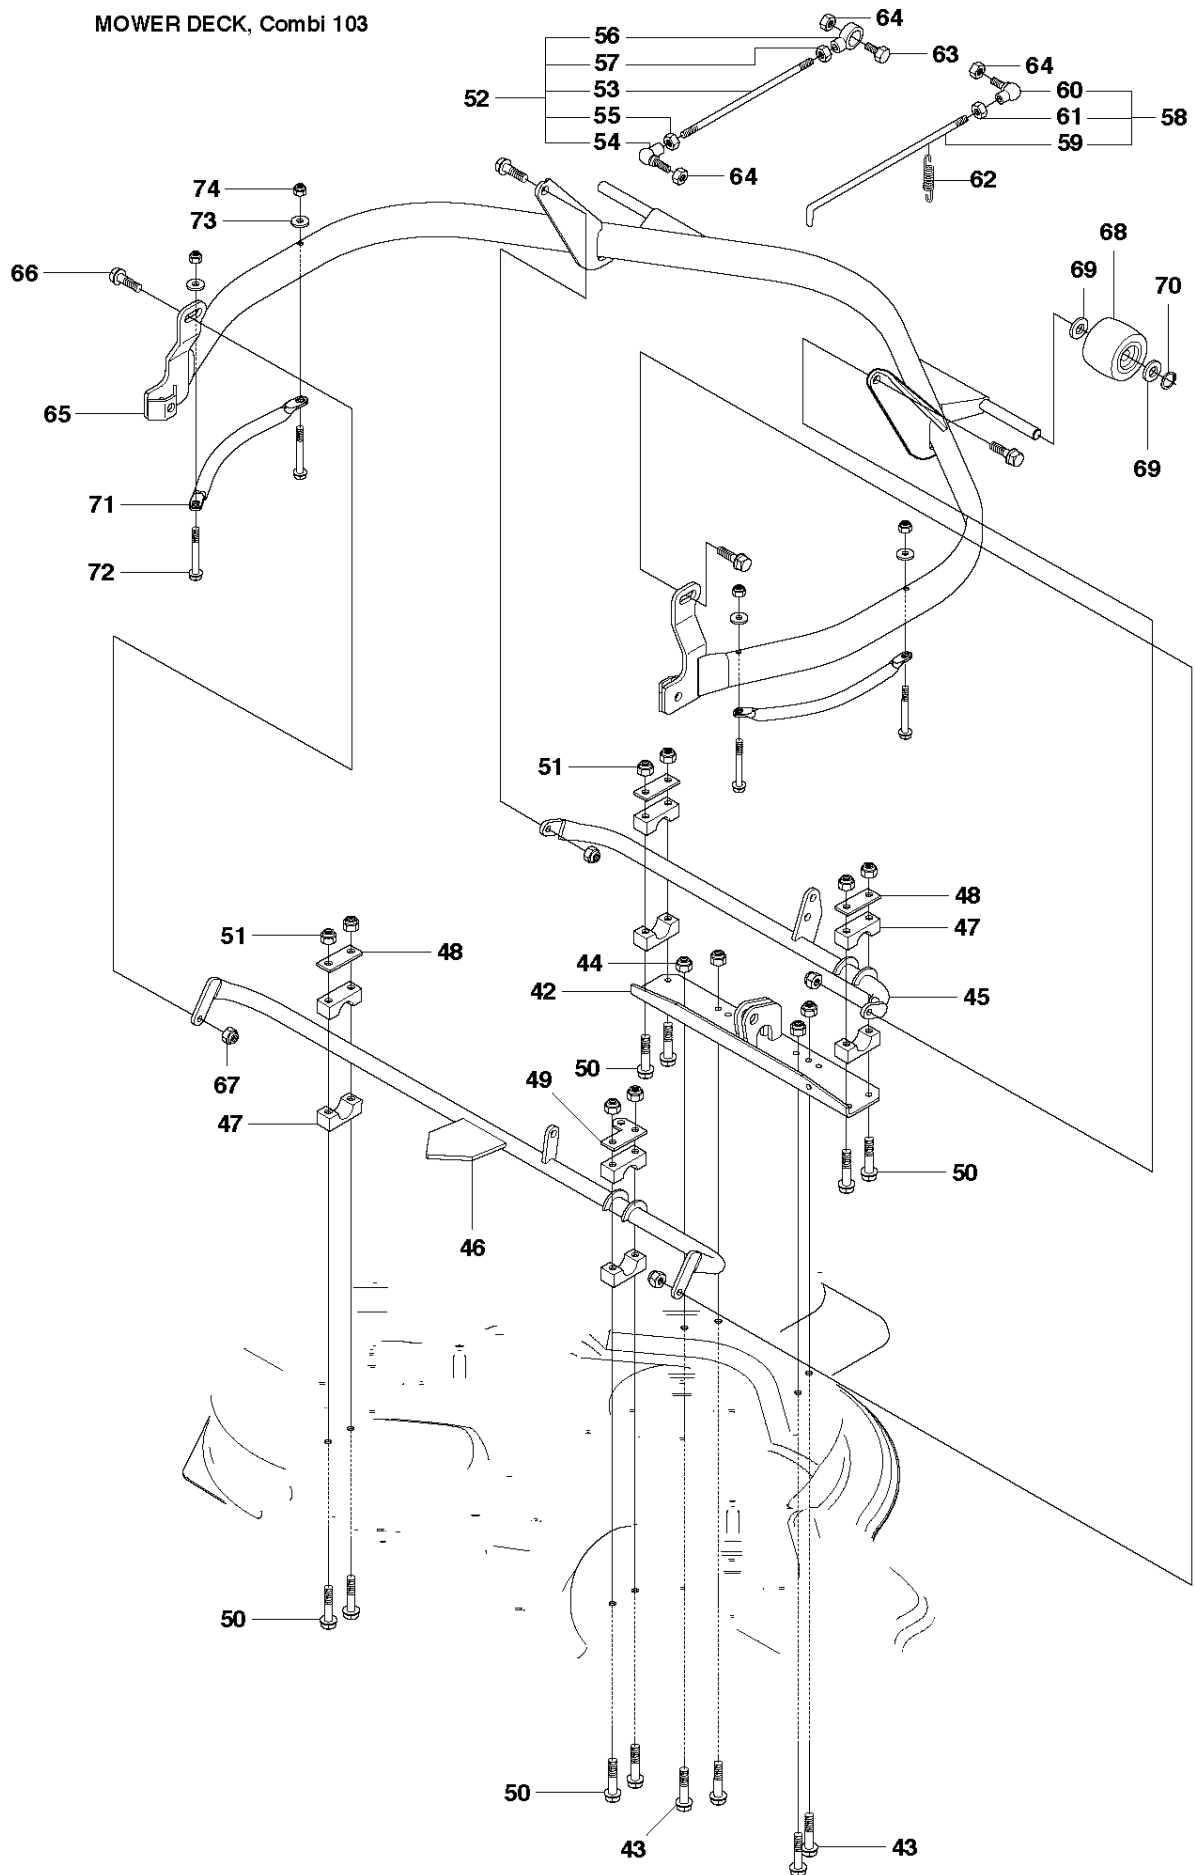

MOWER DECK, Combi 103

Ref	Artikelnr	Beskrivning	Anmärkning	ANT	SATS	AL
42	535 42 30-01	FÄSTE		1		
43	725 24 51-71	SKRUV EHHM		4		
44	732 21 18-01	LÄSMUTTER		4		
45	535 46 88-01	FRÄMRE TVÄRRÖR KPL.		1		
46	535 46 87-01	BAKRE TVÄRRÖR KPL		1		
47	506 86 96-01	LAGER		8		
48	506 81 38-01	FÖRSTÄRKNINGSPLÅT		3		
49	506 97 91-01	SERVICEBRICKA		1		
50	725 24 61-51	SKRUV EHHM		8		
51	732 21 18-01	LÄSMUTTER		8		
52	506 93 39-04	PARALLELLSTÅNG KPL		1		
53	506 81 49-06	STÅNG		1	52	
54	506 78 99-01	VINKELLÄNK DIN 71802		1	52	
55	506 89 76-01	MUTTER		1	52	
56	506 95 17-01	LÄNKHUVUD		1	52	
57	731 23 20-51	MUTTER (HEXAGON)		1	52	
58	506 94 12-06	KOPPLINGSSTÅNG KPL		1		
59	506 94 13-06	KOPPLINGSSTÅNG		1	58	
60	506 78 99-01	VINKELLÄNK DIN 71802		1	58	
61	506 89 76-01	MUTTER		1	58	
62	506 53 56-03	DRAGFJÄDER		1		
63	725 24 95-71	SKRUV EHHM		1		
64	732 21 20-51	MUTTER		3		
65	535 46 36-01	SKYDDSBÅGE		1		
66	506 59 74-01	ANSATSSKRUV		4		
67	732 21 18-01	LÄSMUTTER		4		
68	506 96 30-01	HJUL KPL		2		
69	535 46 41-01	BRICKA		4		
70	735 31 17-00	SPÄRRING		2		
71	535 47 63-01	SIDOSKENA		2		
72	727 63 83-01	SKRUV RSQM		4		
73	734 11 56-01	BRICKA		4		
74	732 21 16-01	MUTTER		4