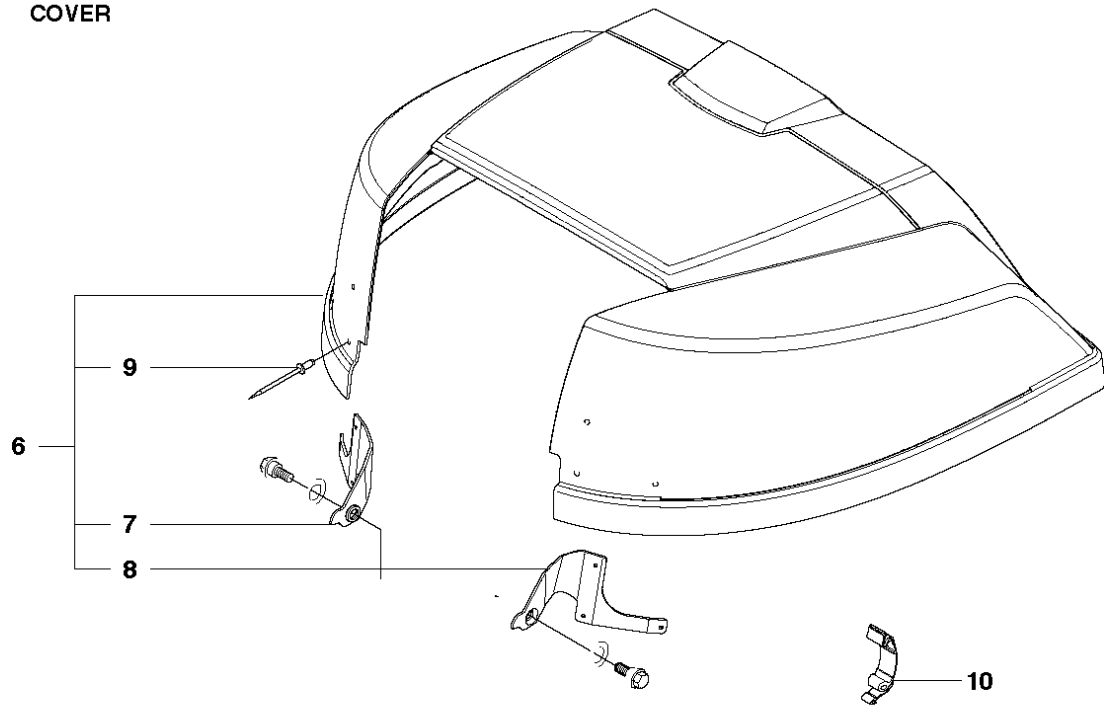

R16
COVER

KÅPA

RIDER 16, 965161601, 2010-07

Ref	Artikelnr	Beskrivning	Anmärkning	ANT	SATS
6	544 24 76-02	MOTORKÅPA KPL		1	
7	544 24 77-01	GÅNGJÄRN		1	6
8	544 24 77-02	GÅNGJÄRN		1	6
9	722 79 54-02	NIT		6	6
10	503 89 47-01	SNÄPPE		1	
19	574 85 61-01	KÅPA		1	
20	544 40 05-01	SCREW		2