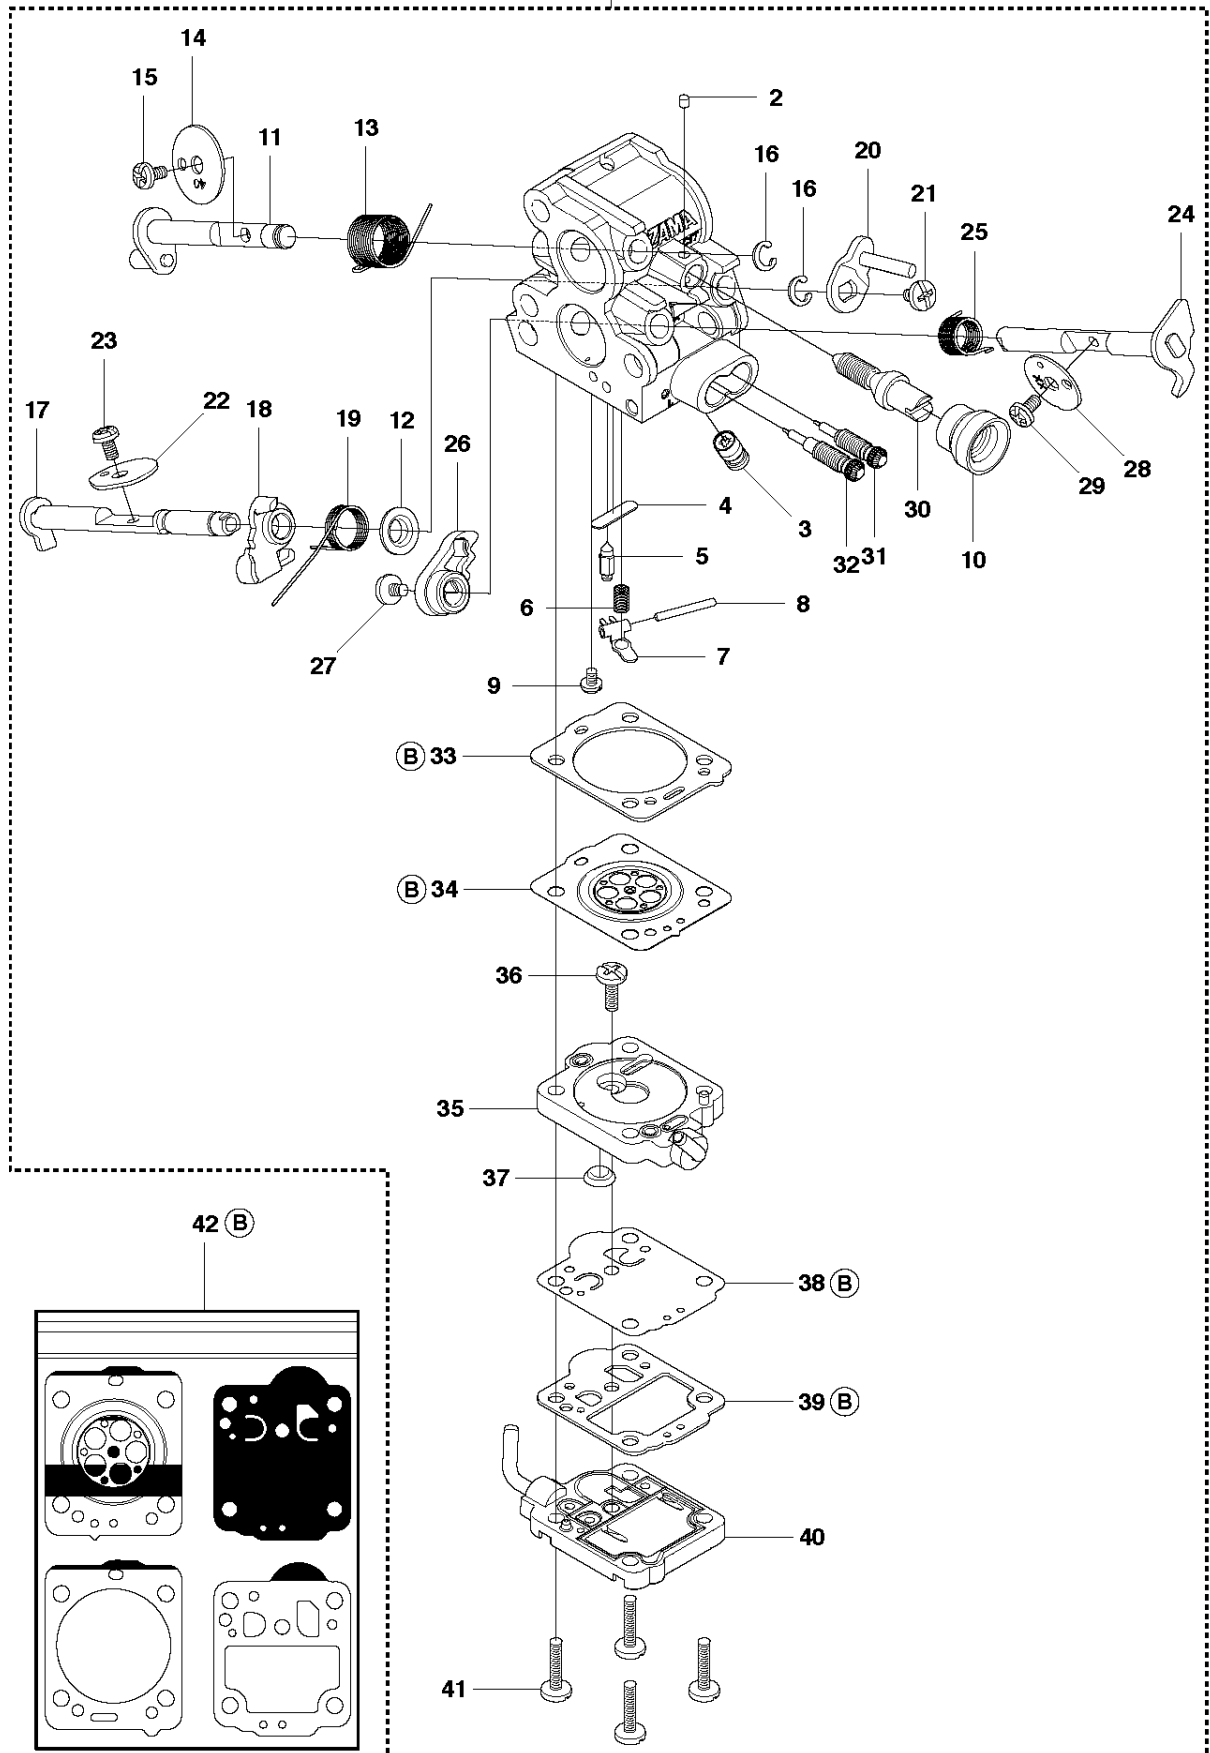

SPARE PARTS LIST

CHAIN SAWS

435, 2010-06

ACCESSORIES

435, 2010-06

Ref	Part No	Description	Remark	QTY KIT
1	503 55 85-04	TOOL		1

435, 435e, 440e
CARBURETOR

ZAMA C1T-EL41

CARBURETOR

435, 2010-06

Ref	Part No	Description	Remark	QTY	KIT
1	506 45 05-01	CARBURETTOR		1	
2	503 48 11-01	PIECE		1	1
3	504 02 40-01	NOZZLE ASSY		1	1
4	503 53 56-01	PLUG WELCH		1	1
5	503 47 97-01	VALVE		1	1
6	537 02 03-01	SPRING		1	1
7	503 66 59-01	LEVER		1	1
8	503 48 00-01	PIN RETAINING SCREW		1	1
9	504 02 41-01	SCREW		1	1
10	505 53 52-01	HUB CAP		1	1
11	504 02 61-01	SHAFT ASSY		1	1
12	505 11 07-01	COLLAR		1	1
13	504 02 85-01	SPRING		1	1
14	504 02 75-01	VALVE		1	1
15	503 48 18-01	SCREW		2	1
16	504 02 67-01	CIRCLIP		2	1
17	504 02 62-01	SHAFT ASSY		1	1
18	540 05 37-01	LEVER		1	1
19	504 02 83-01	SPRING		1	1
20	504 02 63-01	LEVER		1	1
21	503 47 90-01	SCREW		2	1
22	504 02 74-01	VALVE		1	1
23	503 48 18-01	SCREW		2	1
24	504 02 60-01	SHAFT ASSY		1	1
25	504 02 84-01	SPRING		1	1
26	544 98 31-01	LEVER		1	1
27	503 47 90-01	SCREW		2	1
28	504 02 76-01	VALVE		1	1
29	503 47 92-01	SCREW		1	1
30	504 02 73-01	SCREW		1	1
31	504 90 92-01	SCREW		1	1
32	504 02 81-01	SCREW		1	1
33	504 02 43-01	GASKET		1	1, 42
34	504 02 45-01	DIAPHRAGM		1	1, 42
35	504 02 46-01	BODY		1	1
36	504 02 82-01	SCREW		1	1
37	504 02 50-01	STRAINER		1	1
38	504 02 56-01	DIAPHRAGM		1	1, 42
39	504 02 57-01	GASKET		1	1, 42
40	504 02 59-01	COVER		1	1
41	504 02 78-01	SCREW		4	1
42	504 02 86-01	GASKET KIT		1	