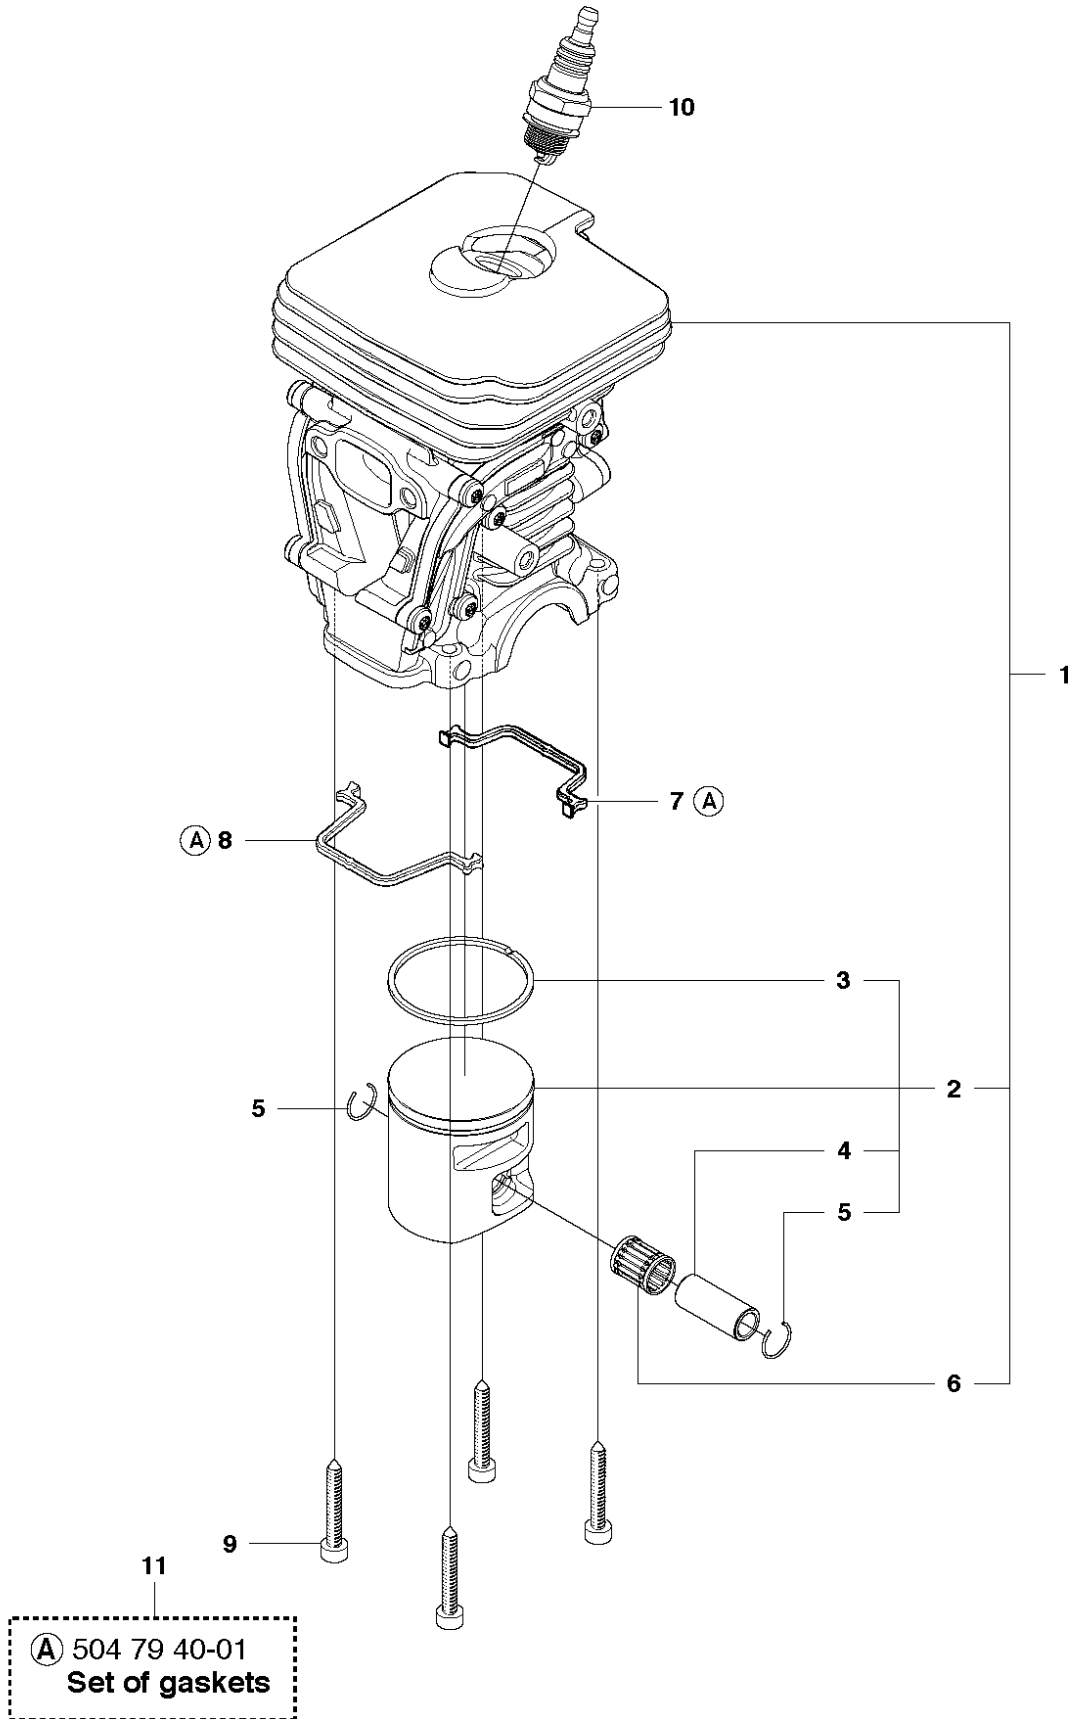

CARBURETOR

435, 2010-06

Ref	Part No	Description	Remark	QTY	KIT
1	506 45 05-01	CARBURETTOR		1	
2	503 48 11-01	PIECE		1	1
3	504 02 40-01	NOZZLE ASSY		1	1
4	503 53 56-01	PLUG WELCH		1	1
5	503 47 97-01	VALVE		1	1
6	537 02 03-01	SPRING		1	1
7	503 66 59-01	LEVER		1	1
8	503 48 00-01	PIN RETAINING SCREW		1	1
9	504 02 41-01	SCREW		1	1
10	505 53 52-01	HUB CAP		1	1
11	504 02 61-01	SHAFT ASSY		1	1
12	505 11 07-01	COLLAR		1	1
13	504 02 85-01	SPRING		1	1
14	504 02 75-01	VALVE		1	1
15	503 48 18-01	SCREW		2	1
16	504 02 67-01	CIRCLIP		2	1
17	504 02 62-01	SHAFT ASSY		1	1
18	540 05 37-01	LEVER		1	1
19	504 02 83-01	SPRING		1	1
20	504 02 63-01	LEVER		1	1
21	503 47 90-01	SCREW		2	1
22	504 02 74-01	VALVE		1	1
23	503 48 18-01	SCREW		2	1
24	504 02 60-01	SHAFT ASSY		1	1
25	504 02 84-01	SPRING		1	1
26	544 98 31-01	LEVER		1	1
27	503 47 90-01	SCREW		2	1
28	504 02 76-01	VALVE		1	1
29	503 47 92-01	SCREW		1	1
30	504 02 73-01	SCREW		1	1
31	504 90 92-01	SCREW		1	1
32	504 02 81-01	SCREW		1	1
33	504 02 43-01	GASKET		1	1, 42
34	504 02 45-01	DIAPHRAGM		1	1, 42
35	504 02 46-01	BODY		1	1
36	504 02 82-01	SCREW		1	1
37	504 02 50-01	STRAINER		1	1
38	504 02 56-01	DIAPHRAGM		1	1, 42
39	504 02 57-01	GASKET		1	1, 42
40	504 02 59-01	COVER		1	1
41	504 02 78-01	SCREW		4	1
42	504 02 86-01	GASKET KIT		1	

435, 435e, 440e
CYLINDER COVER

CYLINDER COVER

435, 2010-06

Ref	Part No	Description	Remark	QTY	KIT
1	504 79 02-01	CYLINDER COVER ASSY		1	
2	522 73 60-01	LABEL		1	1
3	503 89 47-01	SNAP		3	

440e
CYLINDER PISTON

CYLINDER PISTON

435, 2010-06

Ref	Part No	Description	Remark	QTY	KIT
1	504 73 51-01	CYLINDER		1	
2	502 62 50-02	PISTON ASSY		1	1
3	544 40 59-01	PISTON RING		1	2
4	544 40 60-01	PISTON PIN		1	2
5	737 44 10-00	SNAP RING		2	2
6	503 41 41-01	NEEDLE BEARING		1	1
7	544 39 60-01	GASKET		1	11
8	544 39 59-01	GASKET		1	11
9	725 53 33-55	SCREW IHSCM		4	
10	503 23 51-11	SPARK PLUG		1	
11	504 79 40-01	GASKET		1	