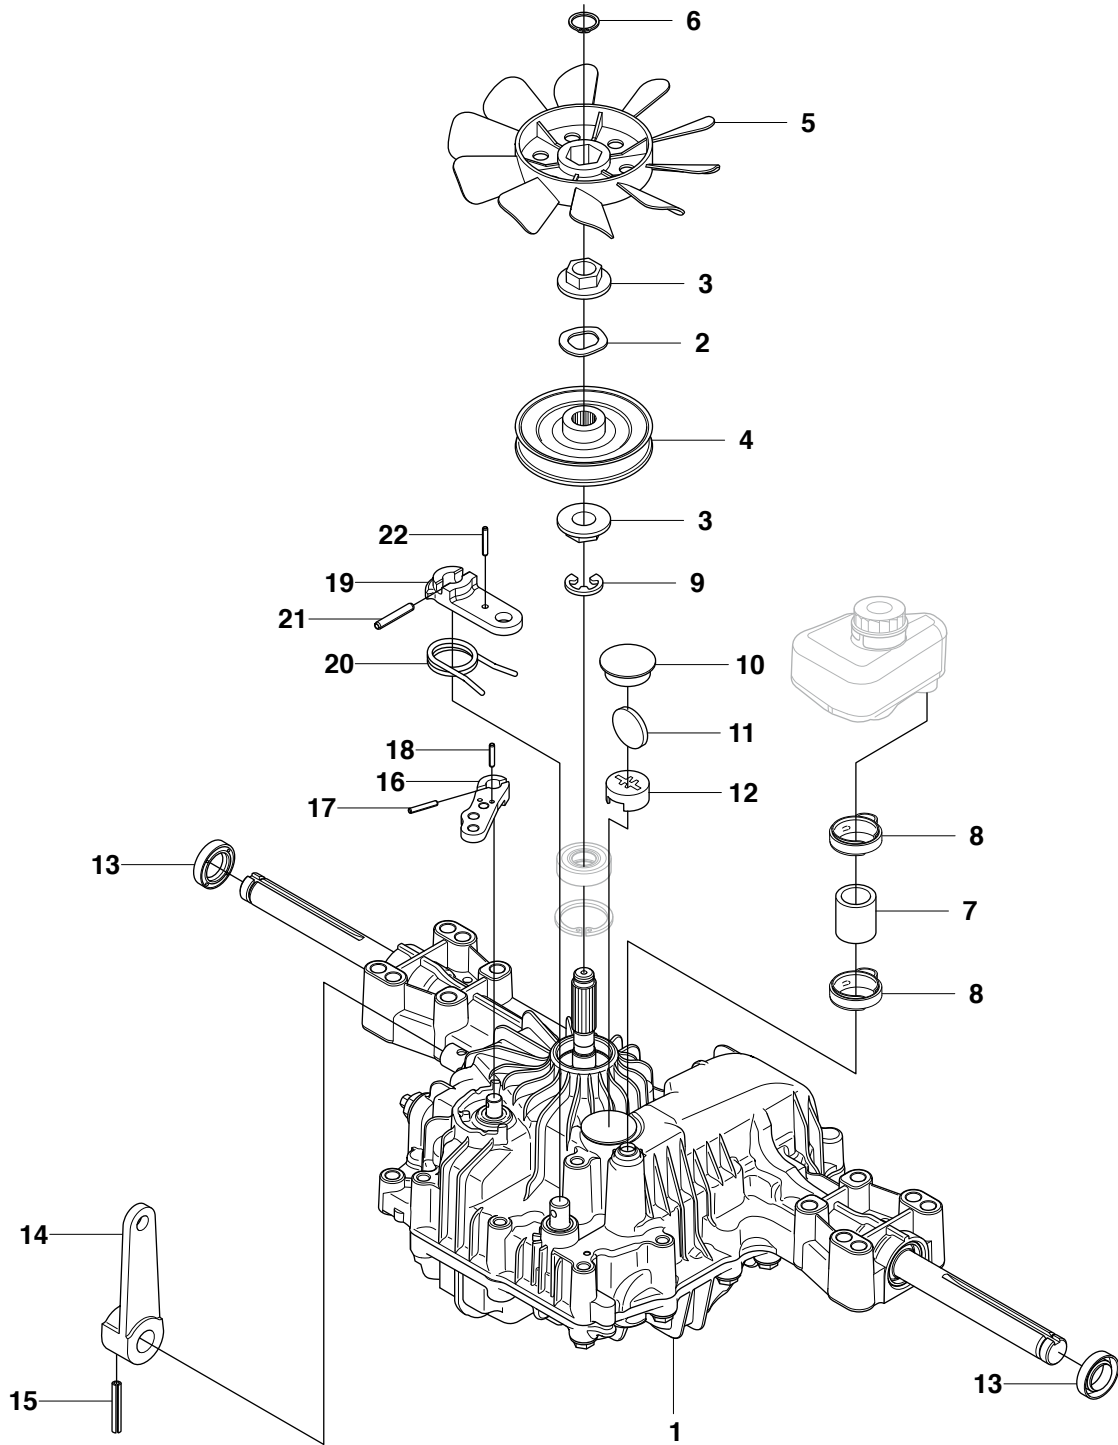

K R13C, R16C
HYDROSTAT K46 EU

Position	Article	Quantity	Notes	Kit
1	506 98 63-01	1		
2	506 98 65-01	1		
3	506 98 66-01	2		
4	502 45 19-01	1		
5	506 98 68-01	1		
6	735 31 15-00	1		
7	502 45 16-01	1		
8	506 98 70-01	2		
9	535 40 28-07	1		1
10	535 40 28-32	1		1
11	535 40 28-29	1		1
12	502 45 20-01	1		1
13	535 40 28-37	2		1
14	502 45 32-01	1		1
15	535 40 28-09	1		1
16	535 40 28-17	1		1
17	535 40 28-16	1		1
18	535 40 28-33	1		1
19	535 40 28-38	1		1
20	535 40 28-39	1		1
21	535 40 28-40	1		1
22	535 40 28-41	1		1