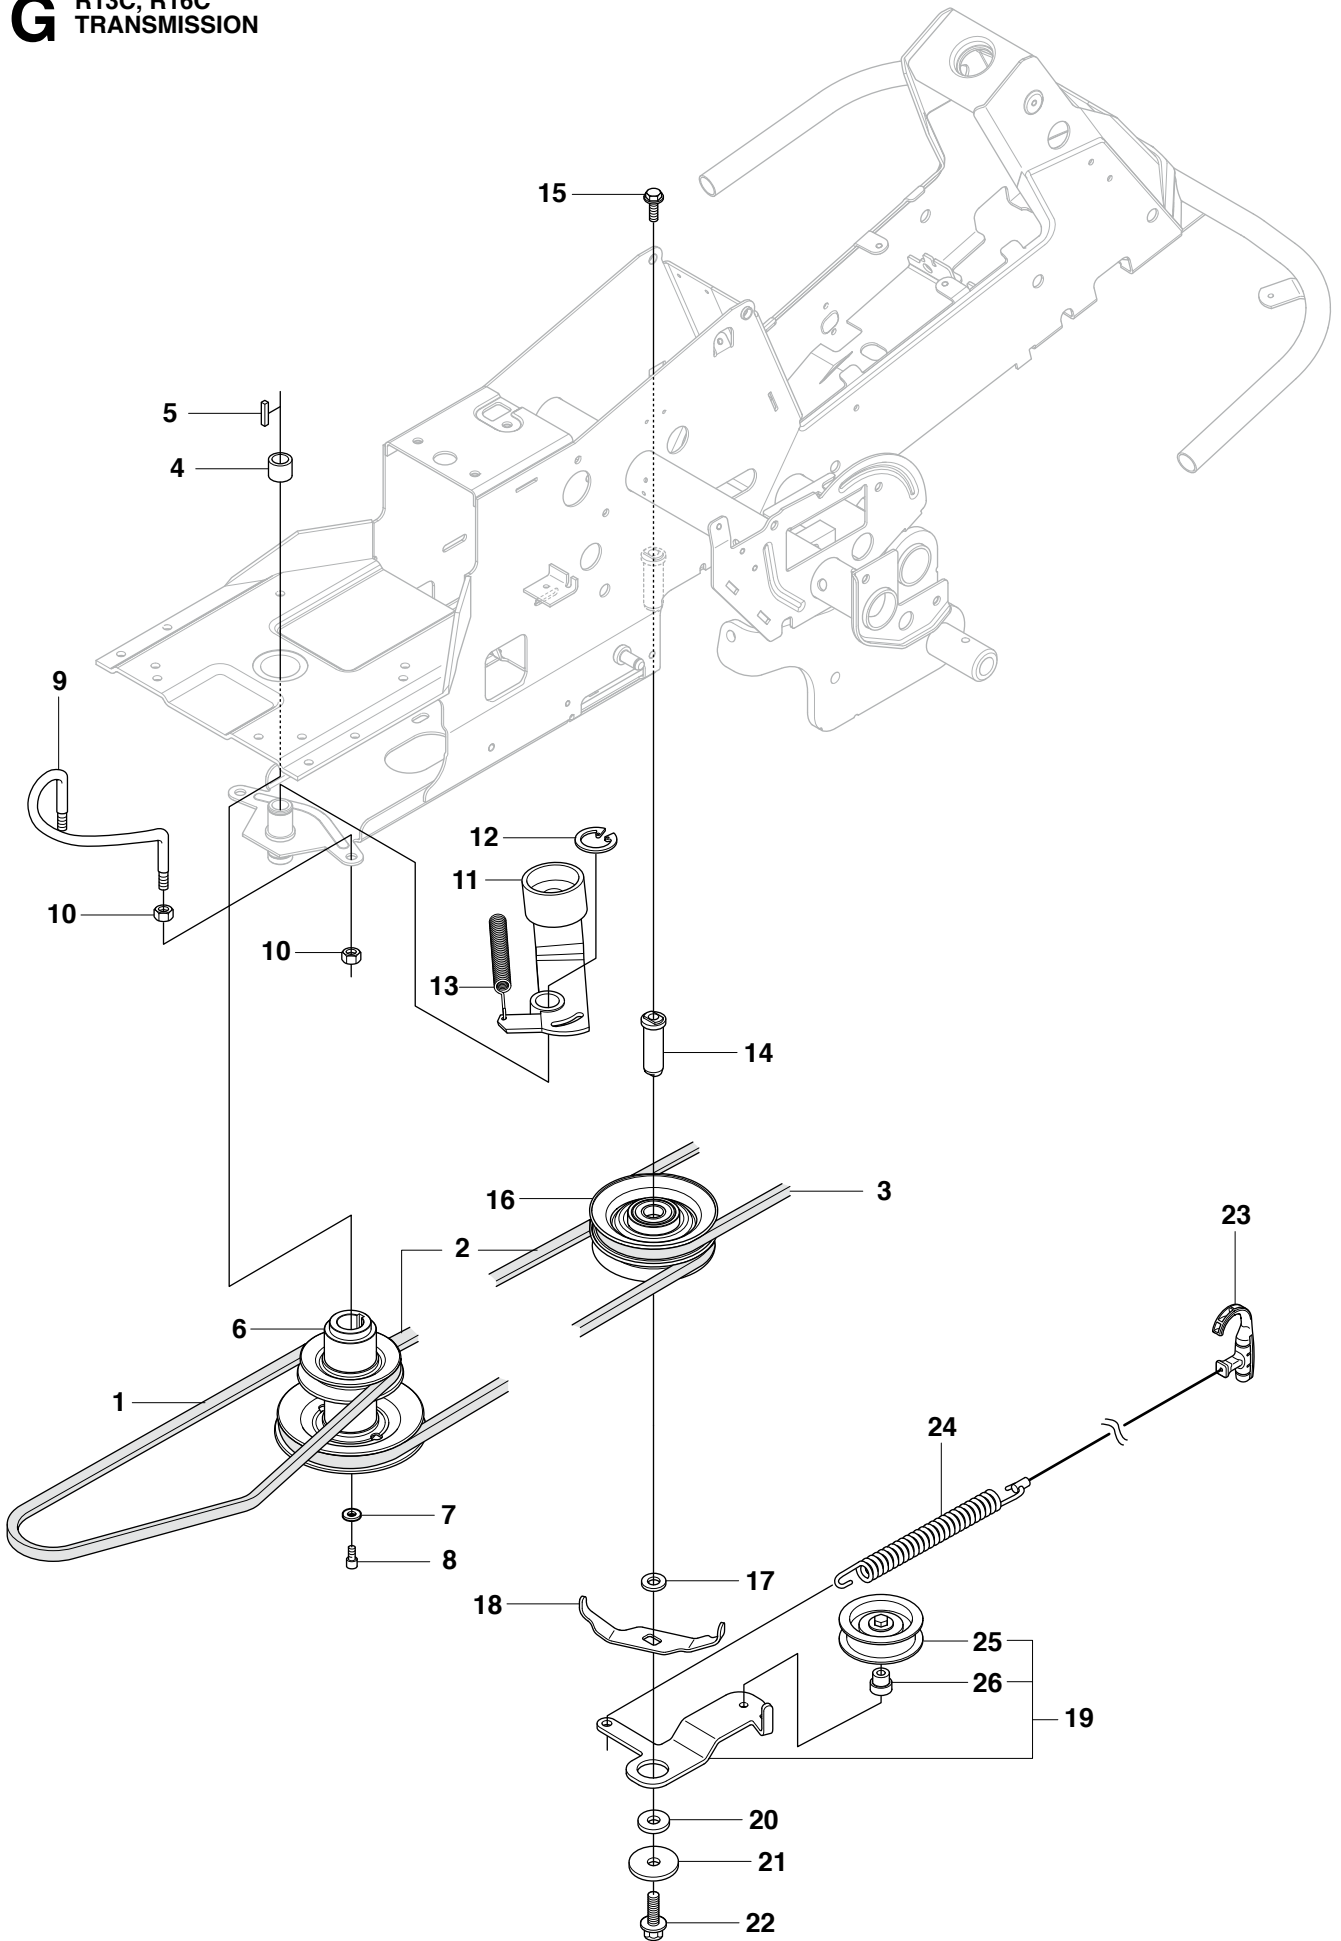

G R13C, R16C
TRANSMISSION

Page G R13C, R16C TRANSMISSION

54492402-G

Position	Article	Quantity	Notes	Kit
1	506 98 83-01	1		
2	544 40 02-01	1		
3	544 23 89-01	1		
4	506 50 92-01	1		
5	506 55 59-01	1		
6	535 48 24-01	1		
7	506 59 75-01	1		
8	506 55 60-02	1		
9	506 66 45-01	1		
10	731 23 20-51	4		
11	535 48 44-01	1		
12	735 31 26-00	1		
13	506 66 56-01	1		
14	544 42 61-01	1		
15	506 67 54-02	1		
16	535 48 22-01	1		
17	506 77 57-01	1		
18	544 40 53-01	1		
19	544 22 81-01	1		
20	506 59 75-01	1		
21	506 98 25-01	1		
22	506 57 01-05	1		
23	544 23 95-01	1		
24	544 23 88-01	1		
25	506 79 32-02	1		19
26	506 97 64-01	1		19