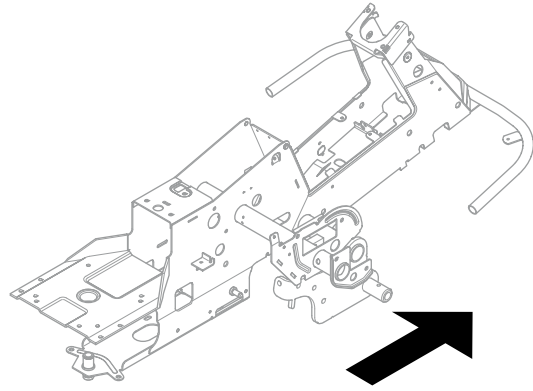

Q R13C, R16C
WHEELS & TIRES

Page Q R13C, R16C WHEELS & TIRES

Position	Article	Quantity	Notes	Kit
1	523 01 22-02	2		
2	523 03 45-01	1		1
3	523 03 46-02	1		1, 5
4	523 03 47-01	1		1, 5
5	523 01 26-02	2		
6	523 03 48-01	1		5
7	506 50 48-05	4		
8	506 59 62-03	2		
9	506 50 48-03	2		
10	506 89 90-01	4		
11	544 35 35-02	2		
12	544 35 35-01	2		

5441281109-M