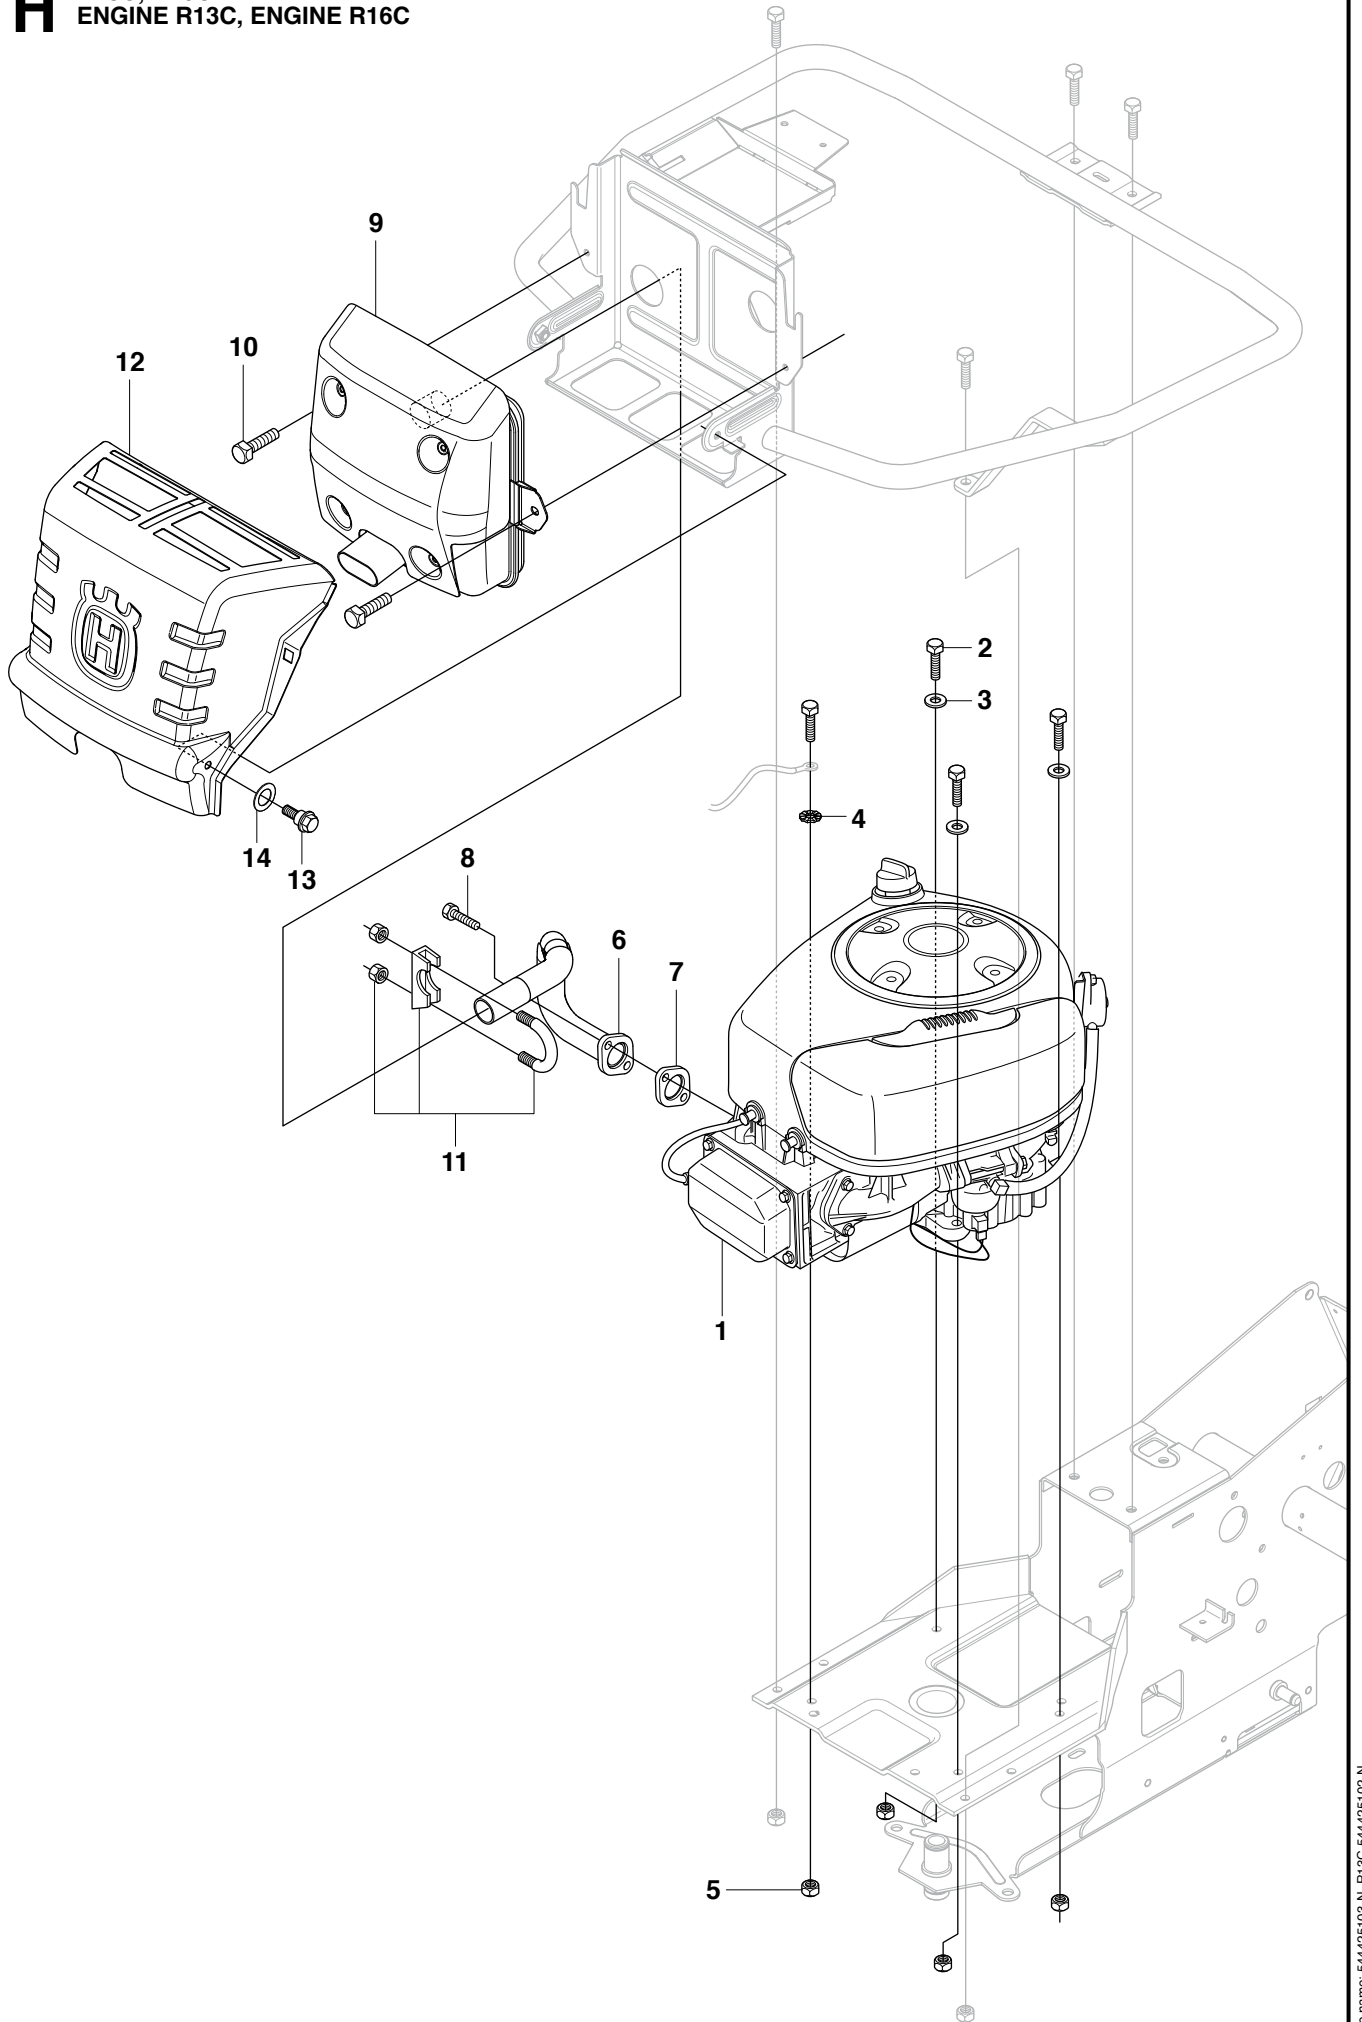

R13C, R16C
ENGINE R13C, ENGINE R16C

Page H R13C ENGINE				
Position	Article	Quantity	Notes	Kit
1	535 49 49-01	1		
2	725 24 57-51	4		
3	734 11 64-01	3		
4	735 21 64-00	1		
5	732 21 18-01	4		
6	535 50 06-01	1		
7	506 91 45-01	1		
8	506 55 63-01	2		
9	544 33 57-01	1		
10	725 23 64-61	2		
11	506 66 84-01	1		
12	544 24 83-01	1		
13	506 59 74-01	2		
14	506 83 94-01	2		

544425102-N

Page H R16C ENGINE				
Position	Article	Quantity	Notes	Kit
1	544 45 28-01	1		
2	725 24 57-51	4		
3	734 11 64-01	3		
4	735 21 64-00	1		
5	732 21 18-01	4		
6	535 50 06-02	1		
7	506 91 45-01	1		
8	506 55 63-01	2		
9	544 33 57-01	1		
10	725 23 64-61	2		
11	506 66 84-01	1		
12	544 24 83-01	1		
13	506 59 74-01	2		
14	506 83 94-01	2		

544425103-N