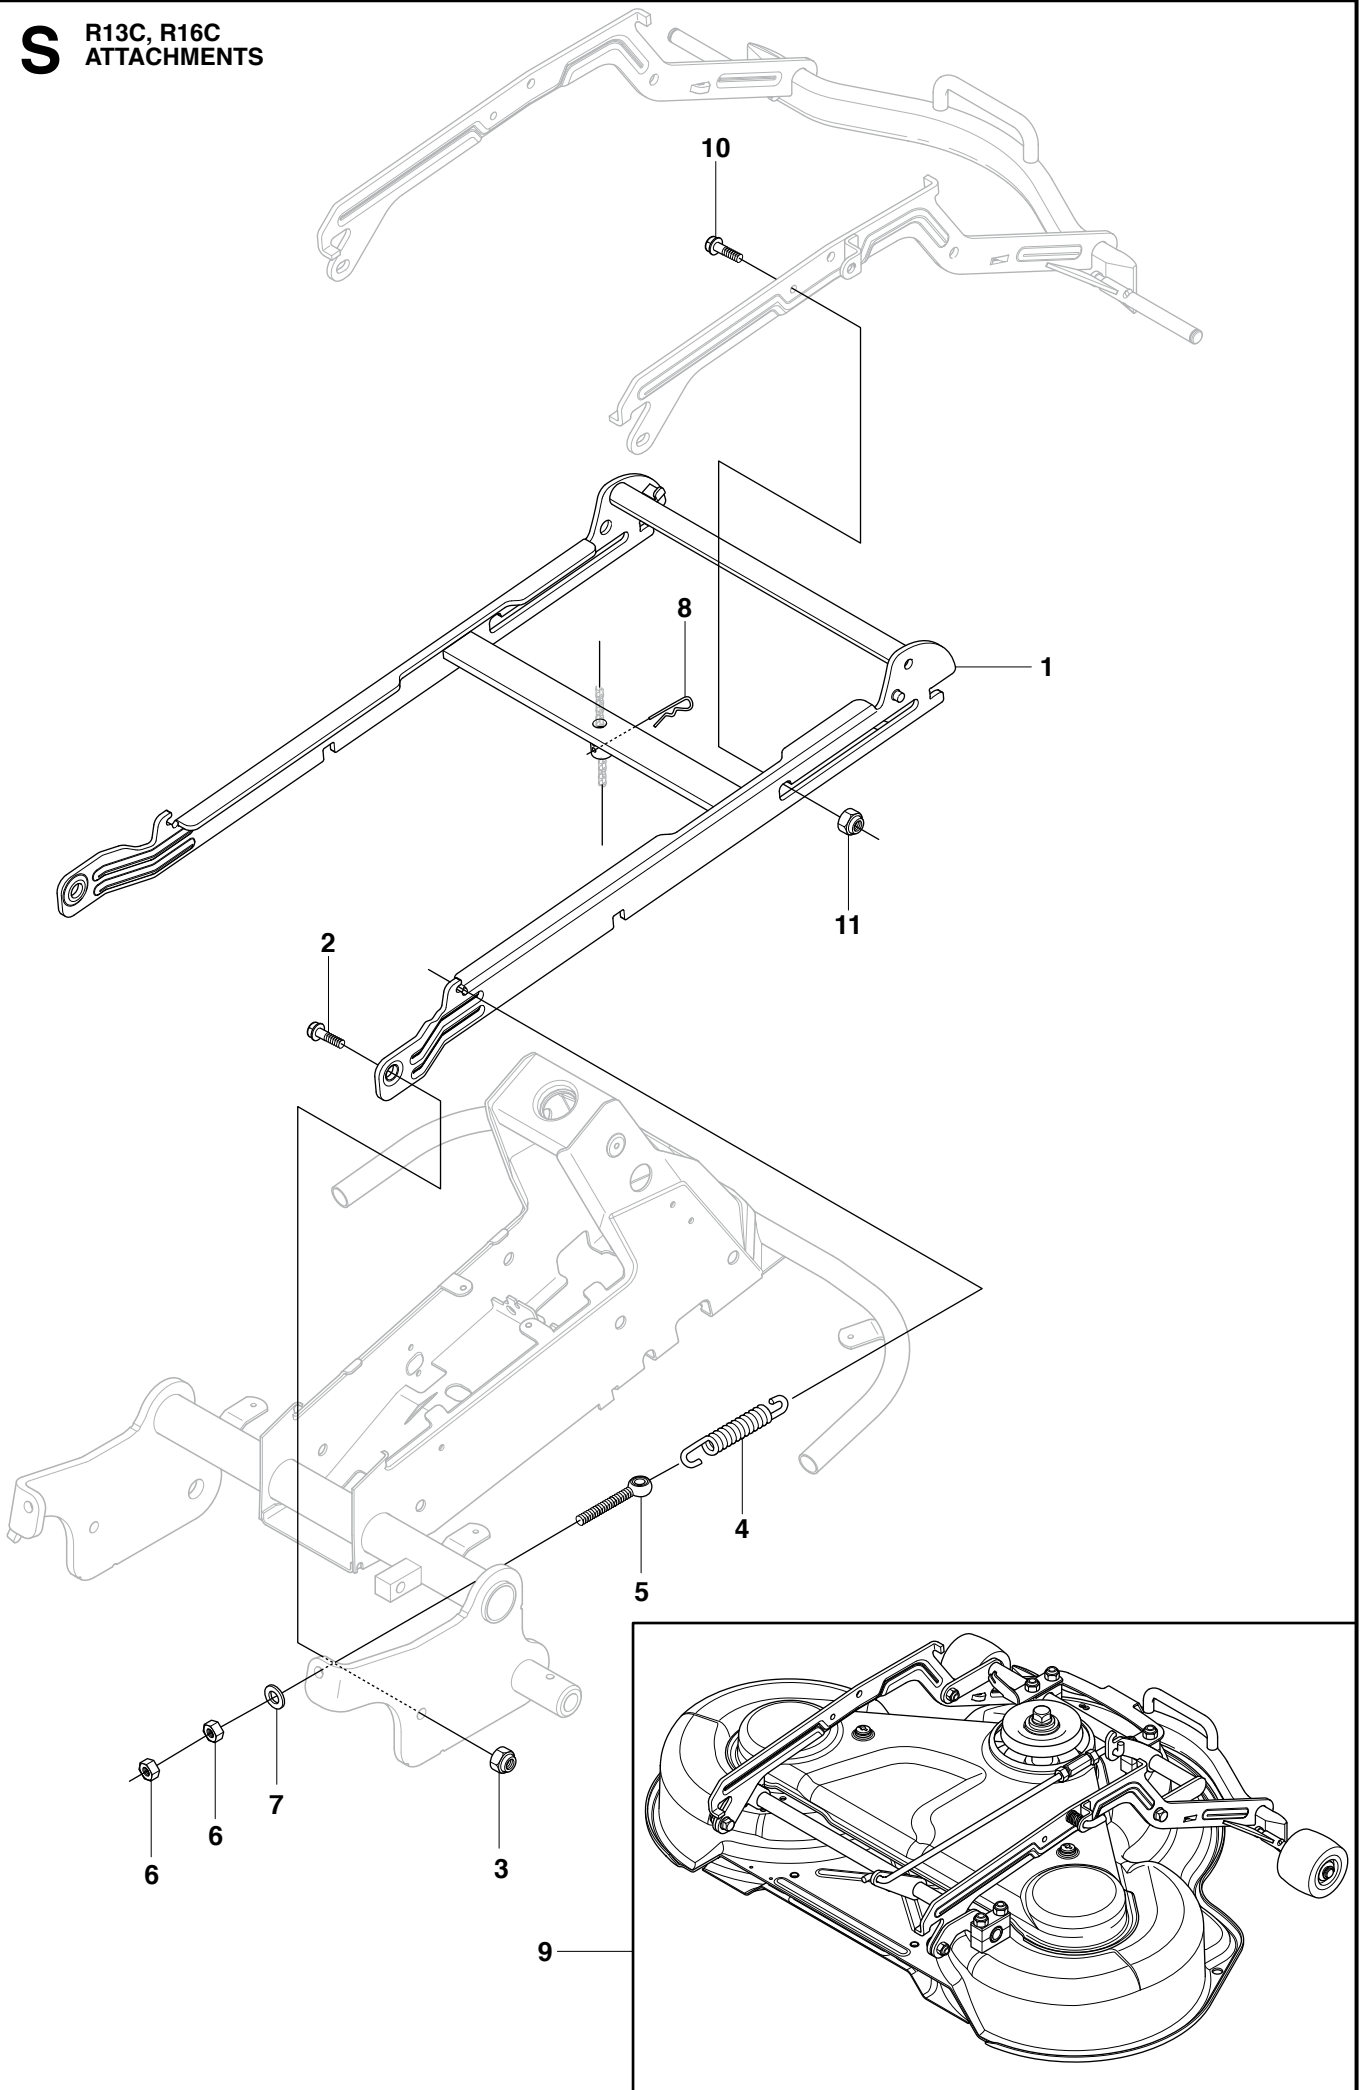

S R13C, R16C
ATTACHMENTS

Position	Article	Quantity	Notes	Kit
1	544 21 27-01	1		
2	506 89 58-01	2		
3	732 25 22-01	2		
4	506 83 76-01	2		
5	506 83 77-01	2		
6	731 23 20-51	4		
7	734 11 72-01	2		
8	506 96 66-01	1		
9	544 43 79-01	1		
10	544 36 24-01	2		
11	732 21 18-01	2		

544R2501-M