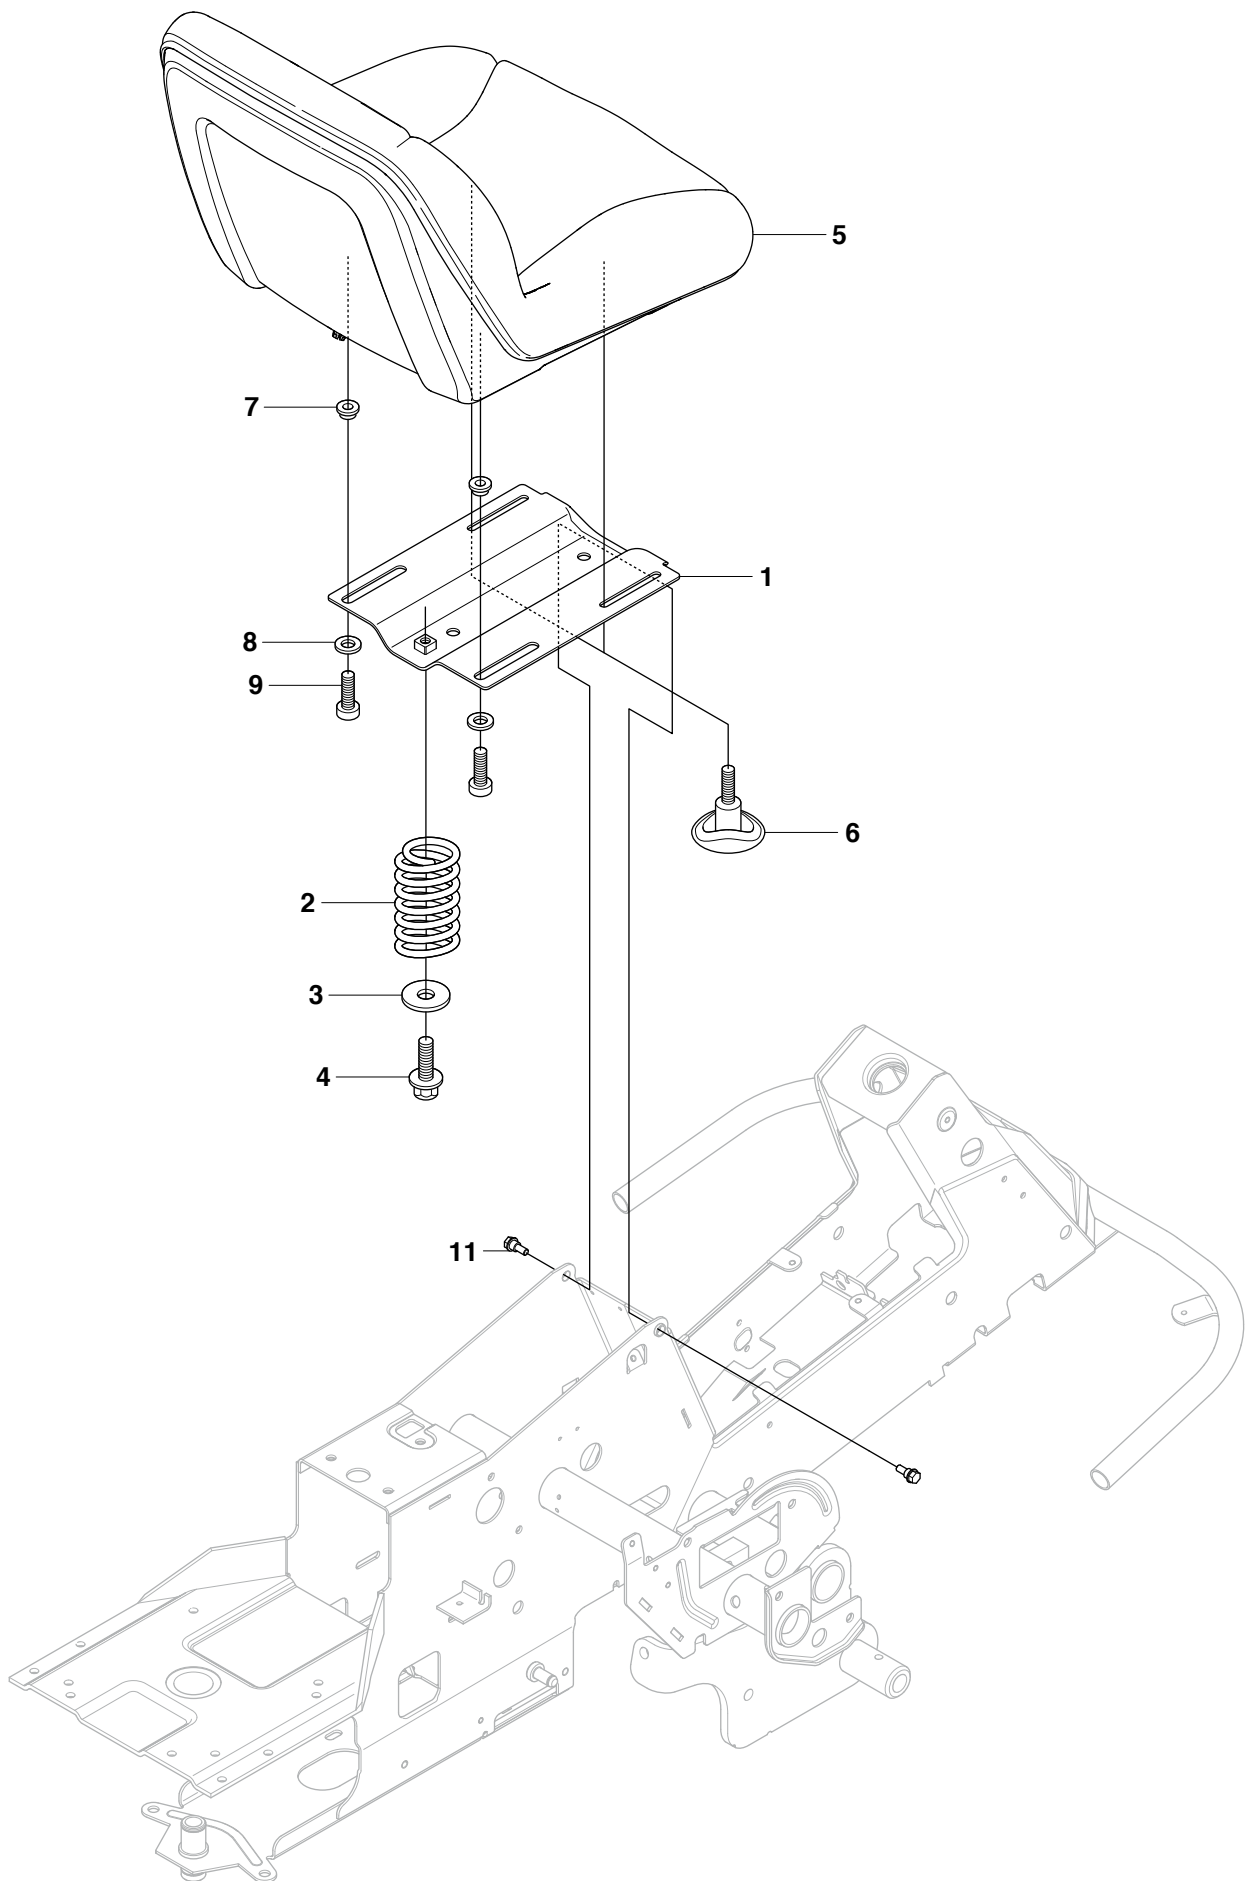

Rider 13C

Rider 16C

Spare parts
Ersatzteile
Pièces détachées
Reserve onderdelen
Repuestos
Reservdelar

A R13C, R16C
SEAT

Position	Article	Quantity	Notes	Kit
1	544 32 85-03	1		
2	506 91 53-01	1		
3	734 11 74-41	1		
4	725 24 93-71	1		
5	544 43 33-01	1		
6	506 56 55-01	2		
7	506 56 53-01	2		
8	734 11 64-41	2		
9	506 55 63-01	2		
11	506 59 74-01	1		

544R2501-J

C1 R13C, R16C
COVER

C2 R13C, R16C
COVER

C3 R13C, R16C
COVER

Page C R13C, R16C COVER				
Position	Article	Quantity	Notes	Kit
1	544 89 59-01	1		
2	544 24 84-01	1		1
3	544 89 59-03	1		
4	544 24 84-03	1		3
5	544 40 05-01	4		
6	544 24 76-02	1		
7	544 24 77-01	1		6
8	544 24 77-02	1		6
9	722 79 54-02	6		6
10	503 89 47-03	1		
13	535 50 25-01	1		
14	544 40 05-01	1		
15	544 33 21-03	1		
16	544 33 22-02	1		
17	535 42 91-01	1		
18	544 40 05-01	4		
19	574 85 61-01	1		
20	544 40 05-01	2		
21	544 23 92-01	1		
22	544 42 75-01	1		
23	544 40 05-01	2		
24	544 32 65-01	1		
25	544 40 05-01	2		
26	544 43 32-01	1		
27	544 37 42-01	1		
28	525 39 06-01	1		
29	506 96 36-01	1		