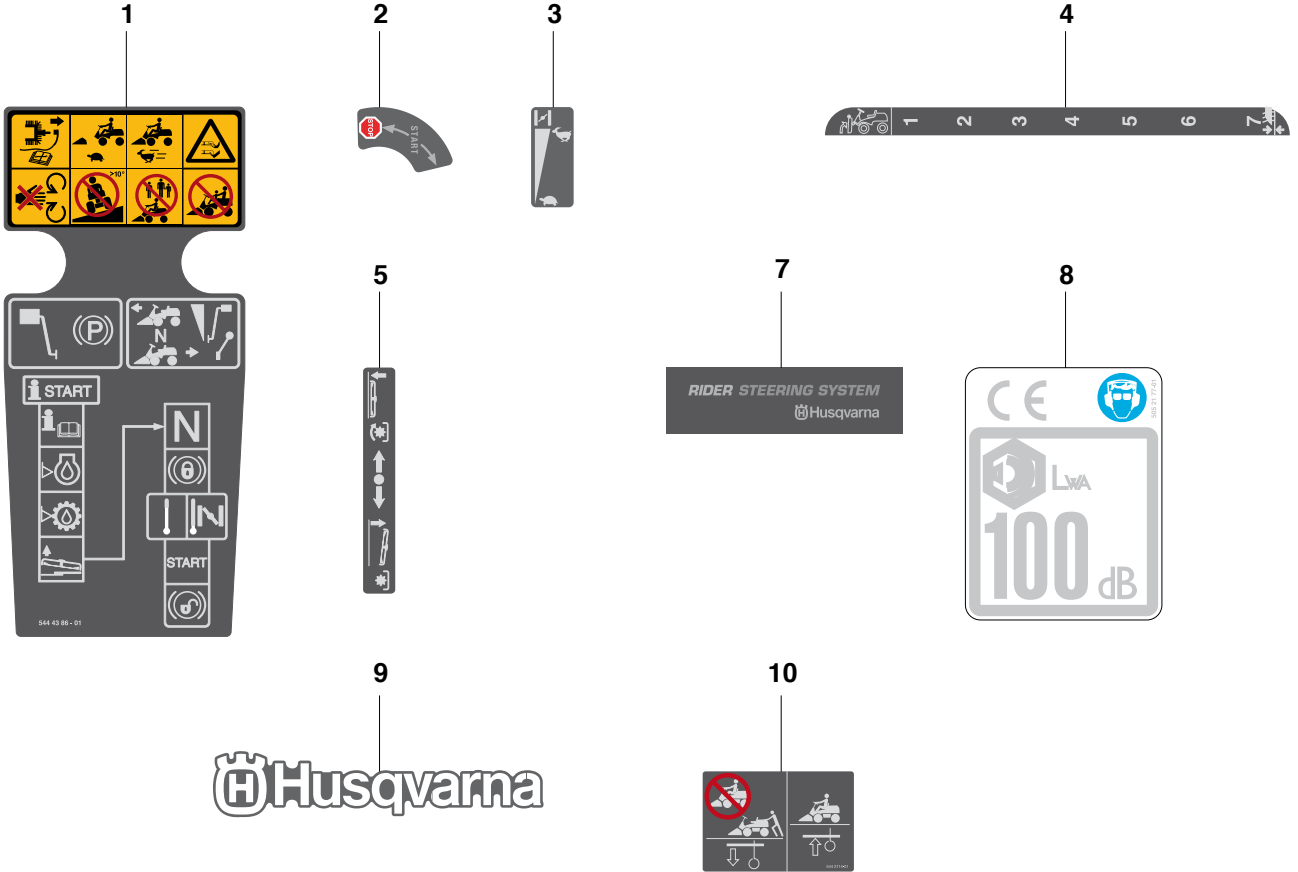

R R13C, R16C
DECALS

11

12

13

14

Page R R13C DECALS				
Position	Article	Quantity	Notes	Kit
1	544 43 86-01	1		
2	544 43 87-01	1		
3	544 43 88-01	1		
4	544 43 90-01	1		
5	544 43 92-01	1		
7	544 83 36-01	1		
8	505 21 77-01	1		
9	544 39 11-02	1		
10	544 21 14-01	1		
11	544 43 94-01	1	LEFT	
12	544 43 94-02	1	RIGHT	

54445702-AB

Page R R16C DECALS				
Position	Article	Quantity	Notes	Kit
1	544 43 86-01	1		
2	544 43 87-01	1		
3	544 43 88-01	1		
4	544 43 90-01	1		
5	544 43 92-01	1		
7	544 83 36-01	1		
8	505 21 77-01	1		
9	544 39 11-02	1		
10	544 21 14-01	1		
11	504 81 32-01	1	LEFT	
12	504 81 32-02	1	RIGHT	

54445717-AB