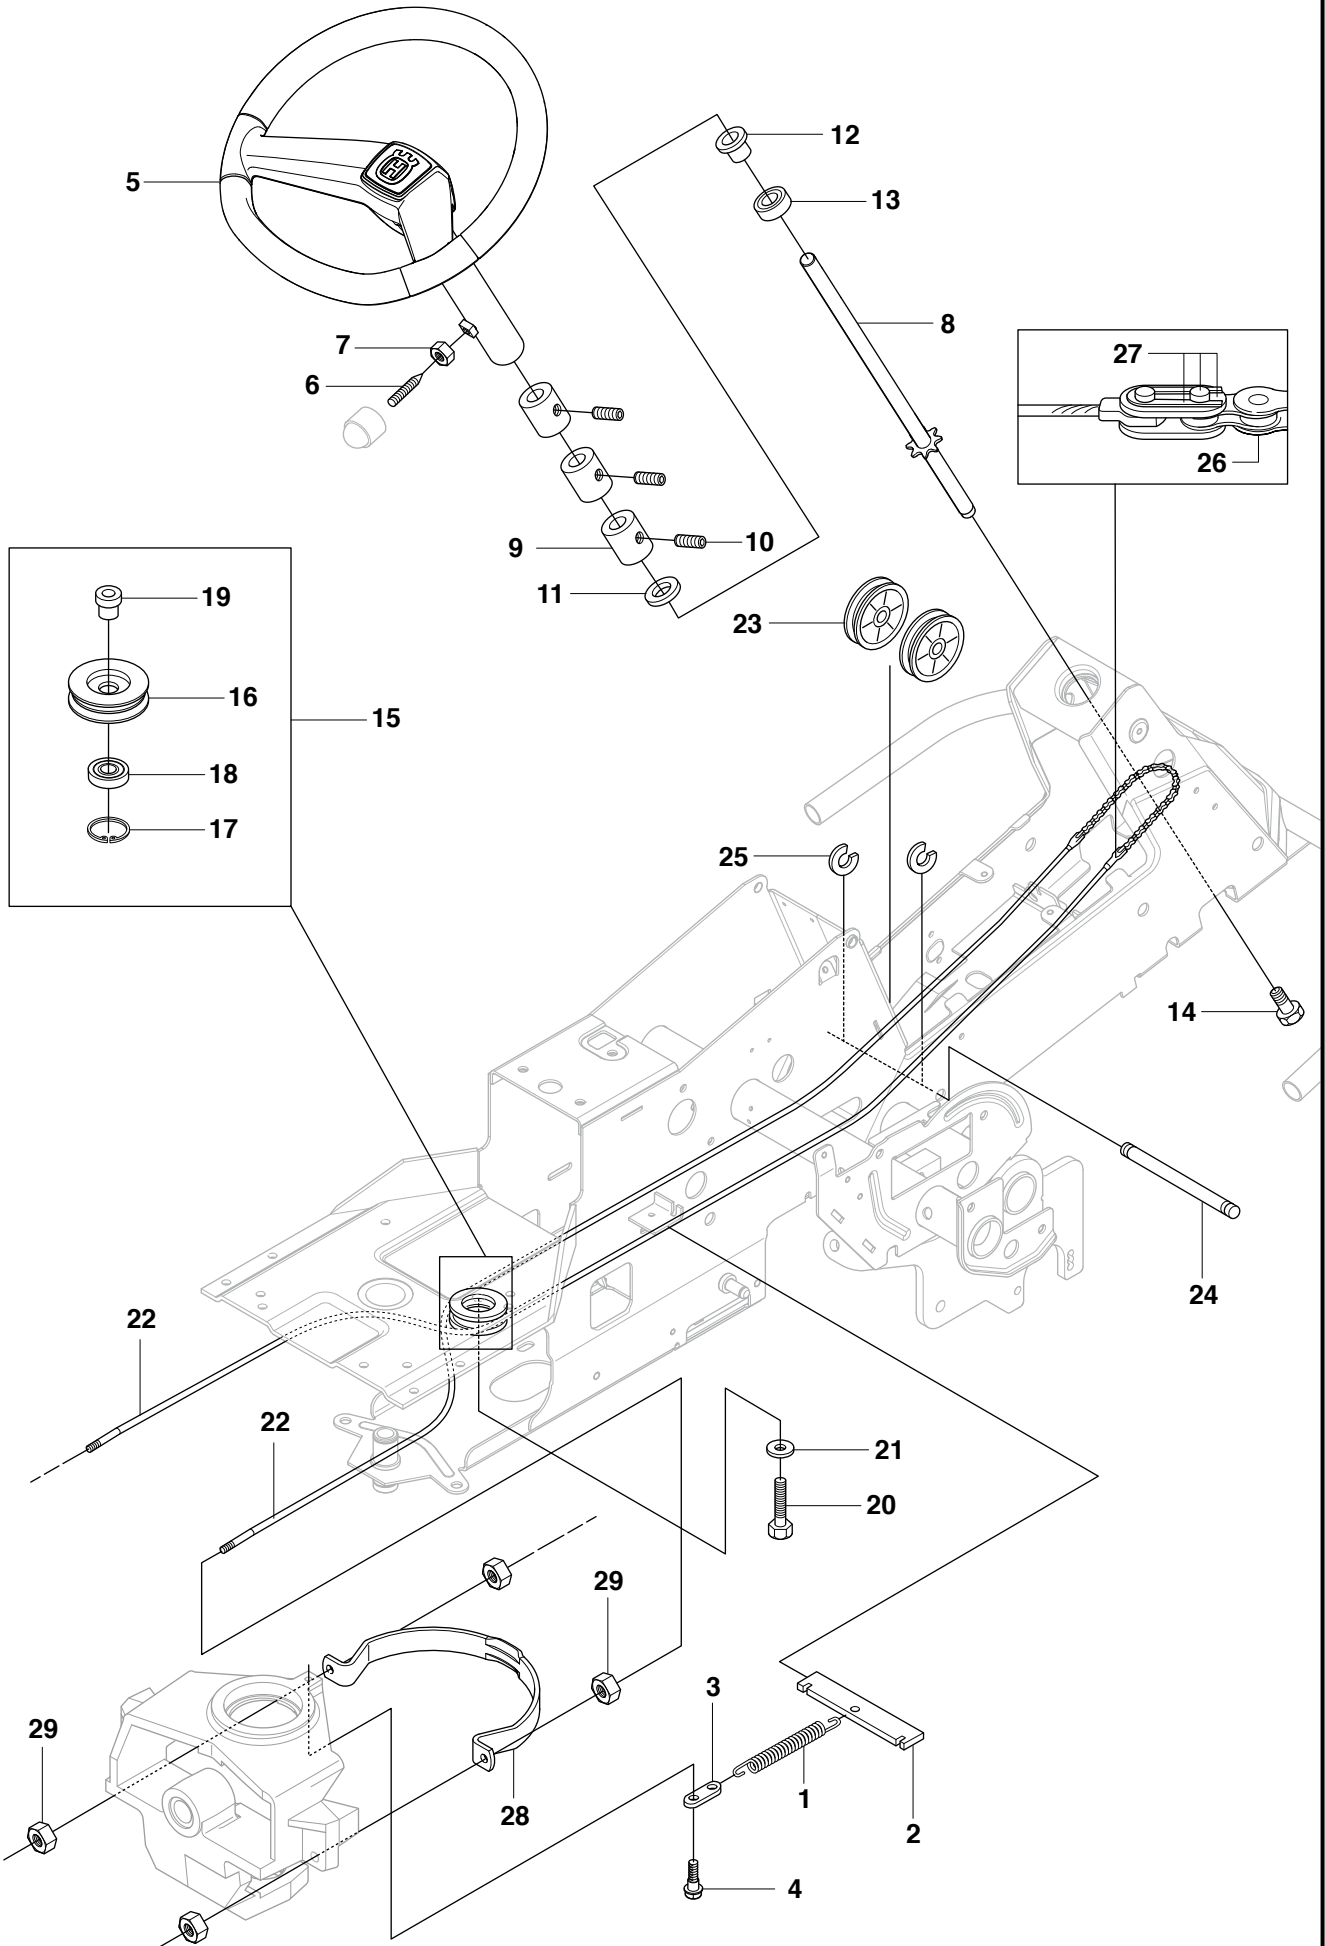

L R13C, R16C
STEERING

Position	Article	Quantity	Notes	Kit
1	506 67 19-01	1		
2	506 57 63-01	1		
3	506 67 08-01	1		
4	506 59 74-01	1		
5	544 37 52-02	1		
6	728 74 55-05	1		
7	731 23 18-01	1		
8	575 63 19-01	1		
9	506 86 34-01	3		
10	728 84 43-05	3		
11	506 86 36-01	1		
12	506 88 78-01	1		
13	738 21 04-04	1		
14	506 57 01-04	1		
15	506 50 09-03	1		
16	535 42 41-01	1		15
17	735 31 40-10	1		15
18	738 22 04-19	1		15
19	506 50 08-02	1		15
20	506 67 54-02	1		
21	734 11 74-41	1		
22	506 58 91-04	2		
23	506 52 24-01	2		
24	506 53 94-03	1		
25	735 31 14-20	2		
26	506 55 46-01	1		
27	506 55 47-01	2		
28	544 42 73-01	1		
29	731 23 20-51	4