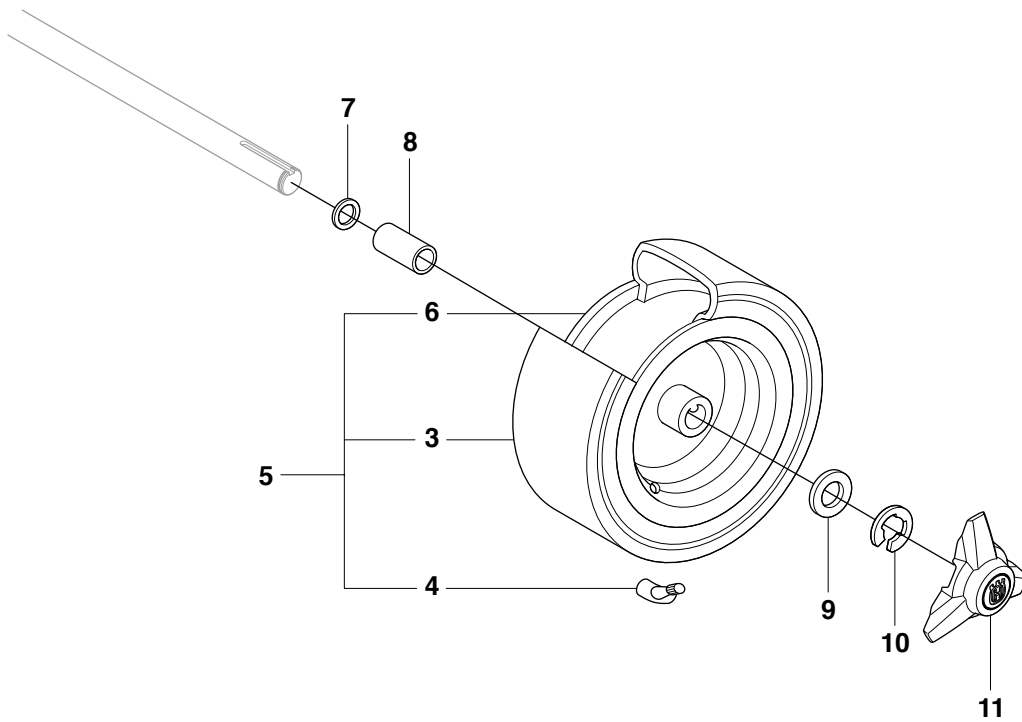

Q R13C, R16C
WHEELS & TIRES

Page Q R13C, R16C WHEELS & TIRES

Position	Article	Quantity	Notes	Kit
1	523 01 22-02	2		
2	523 03 45-01	1		1
3	523 03 46-02	1		1, 5
4	523 03 47-01	1		1, 5
5	523 01 26-02	2		
6	523 03 48-01	1		5
7	506 50 48-05	4		
8	506 59 62-03	2		
9	506 50 48-03	2		
10	506 89 90-01	4		
11	544 35 35-02	2		
12	544 35 35-01	2		

5441281109-M