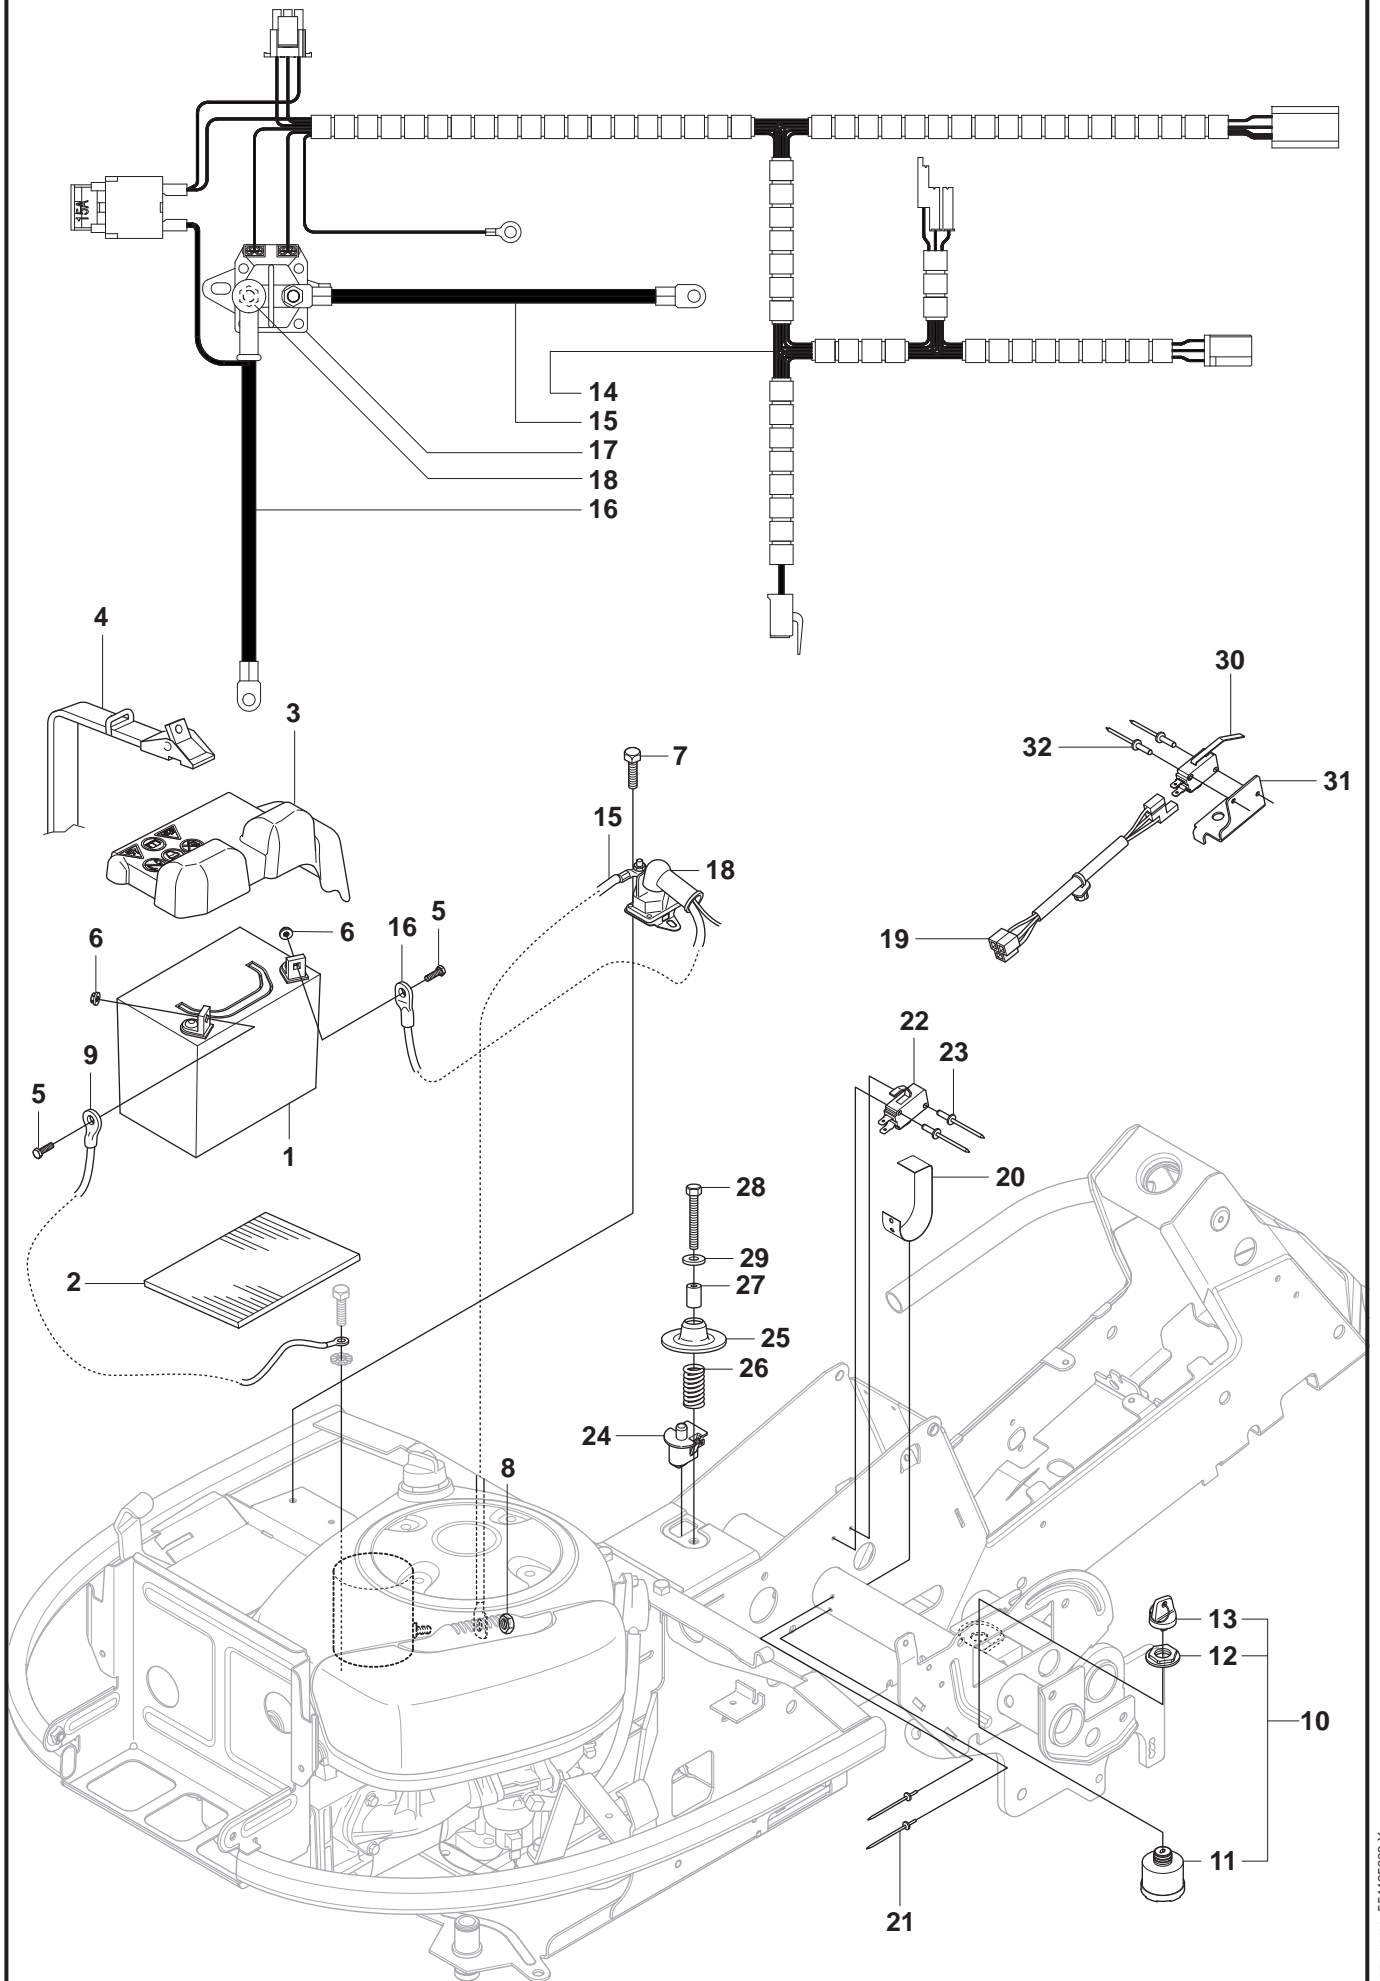

P R13C, R16C
ELECTRICAL

Position	Article	Quantity	Notes	Kit
1	510 13 85-01	1		
2	535 44 11-01	1		
3	510 02 69-01	1		
4	506 83 68-02	1		
5	522 62 21-01	2		
6	522 62 43-01	2		
7	725 23 64-61	1		
8	506 89 98-01	1		
9	576 18 38-01	1		
10	544 44 21-01	1		
11	544 44 22-01	1		10
12	544 44 23-01	1		10
13	544 44 24-01	1		10
14	544 92 63-01	1		
15	544 92 86-01	1		
16	544 92 61-04	1		
17	544 43 98-01	1		
18	506 89 98-01	2	1/4" UNC	
19	576 18 54-01	1		
20	506 90 93-01	1		
21	722 78 39-02	2		
22	574 31 60-01	1		
23	544 44 07-01	2		
24	506 90 96-01	1		
25	506 90 97-01	1		
26	544 44 12-01	1		
27	506 90 99-02	1		
28	725 24 60-51	1		
29	734 11 64-01	1		
30	544 41 55-01	1		
31	544 41 57-01	1		
32	544 44 07-01	2