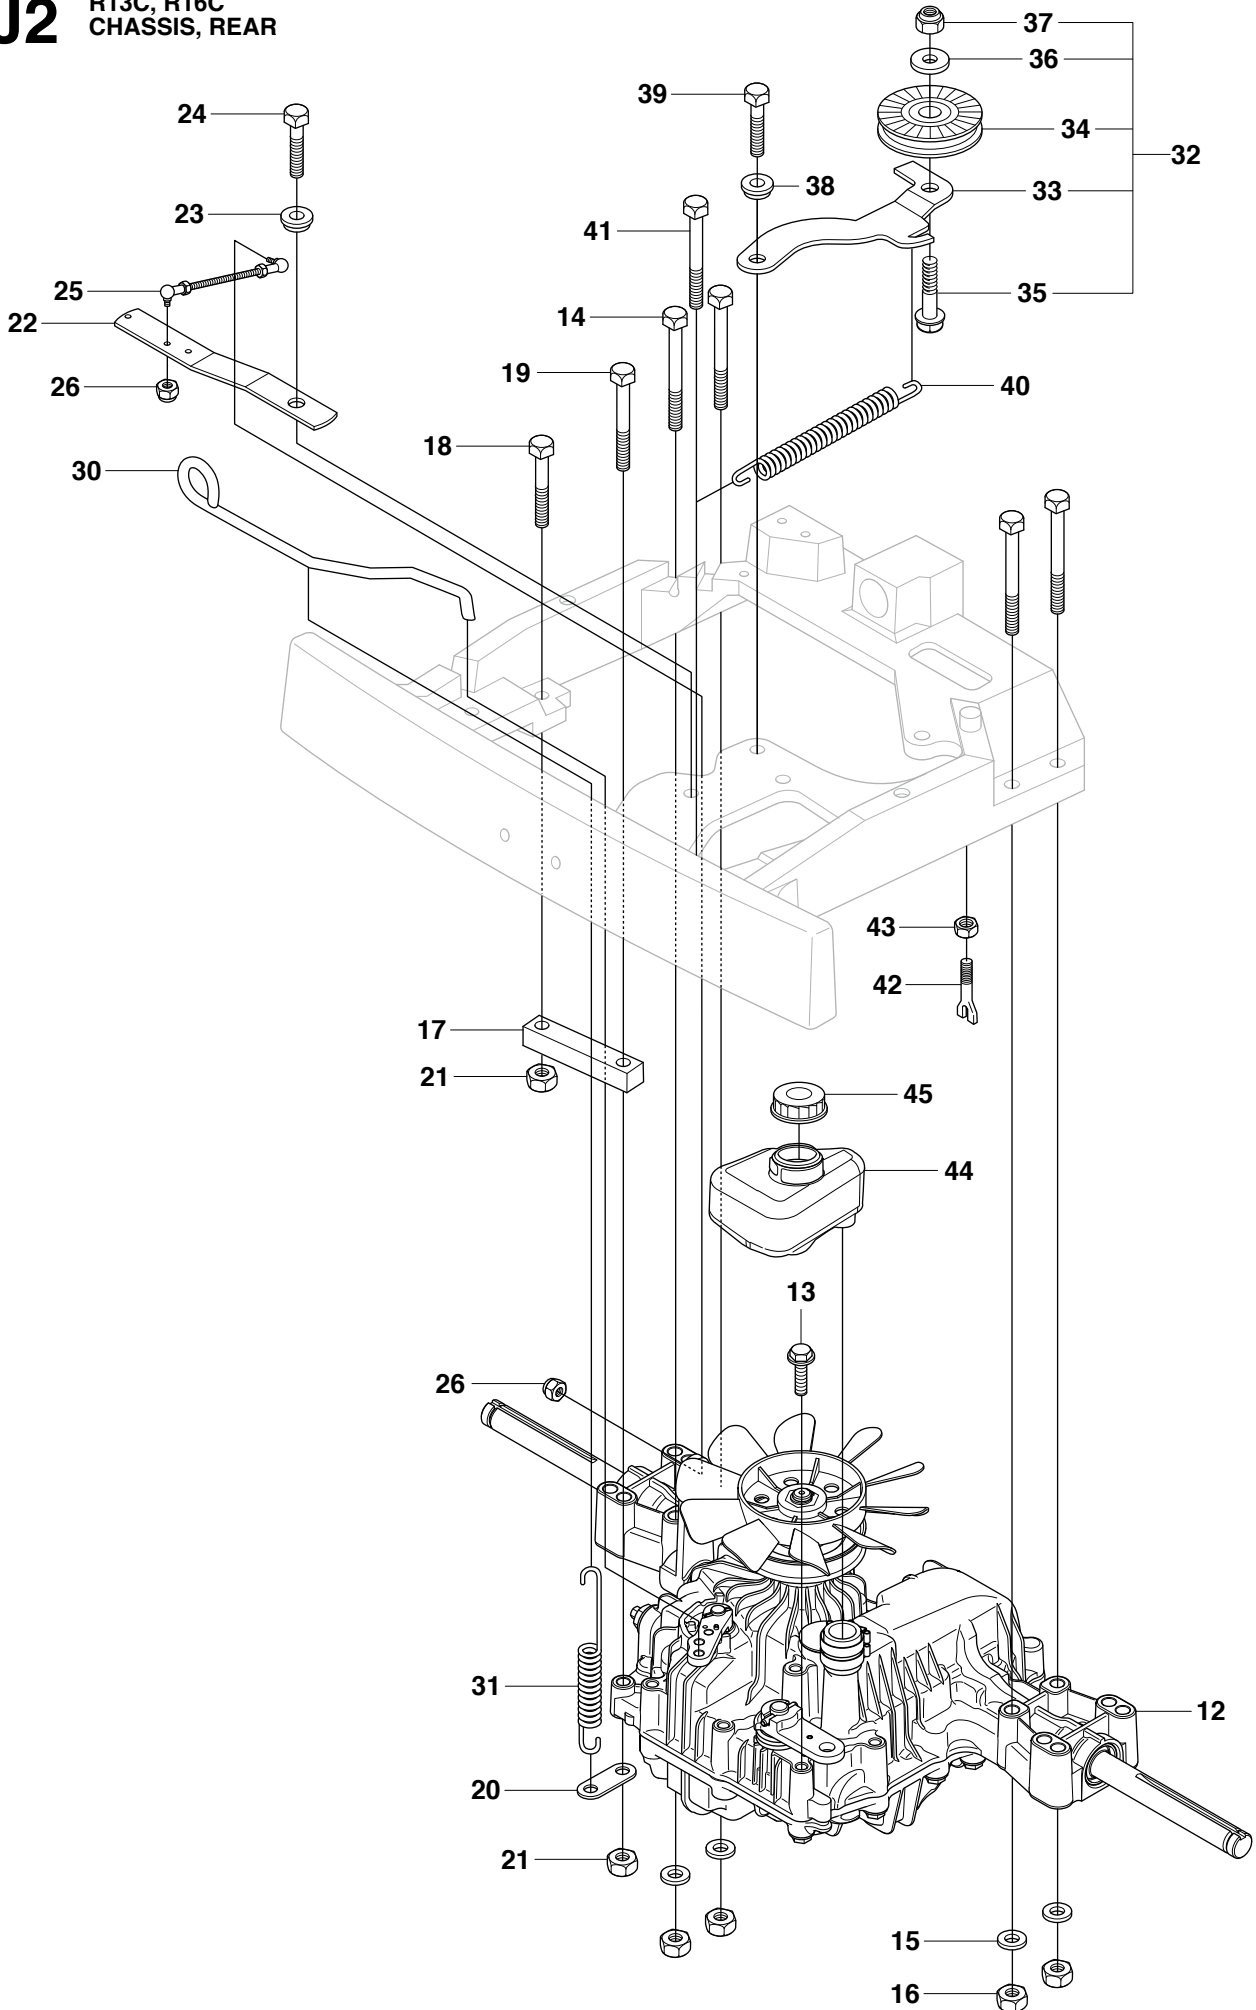

J2

**R13C, R16C
CHASSIS, REAR**

Position	Article	Quantity	Notes	Kit
1	506 98 58-03	1		
2	738 21 05-04	1		
3	738 21 10-04	1		
4	735 31 40-10	1		
5	735 31 26-00	1		
6	506 98 59-01	1		
7	735 31 26-00	2		
8	506 77 34-01	2		
9	740 68 14-21	1		
10	535 40 60-01	1		
11	506 98 61-02	2		10
12	506 98 63-01	1		
13	506 55 83-02	1		
14	725 24 67-51	4		
15	734 11 64-01	4		
16	731 23 18-01	4		
17	506 98 72-01	1		
18	725 24 59-51	1		
19	725 24 62-51	1		
20	506 59 93-01	1		
21	731 23 18-01	2		
22	506 98 74-03	1		
23	506 91 87-02	1		
24	725 24 51-51	1		
25	506 98 75-01	1		
26	732 21 14-01	2		
27	506 98 77-01	1		
28	506 56 65-01	1		
29	725 23 64-61	1		
30	506 98 82-01	1		
31	506 83 43-01	1		
32	506 98 84-01	1		
33	506 98 85-01	1		32
34	506 94 69-01	1		32
35	725 24 55-51	1		32
36	734 11 64-41	1		32
37	732 21 18-01	1		32
38	506 91 87-02	1		
39	725 24 51-51	1		
40	506 98 86-01	1		
41	725 24 64-51	1		
42	506 98 88-01	1		
43	731 23 20-51	1		
44	506 98 90-01	1		
45	506 98 80-01	1		
46	506 88 99-01	1		
47	725 24 93-71	1		

5445161-M