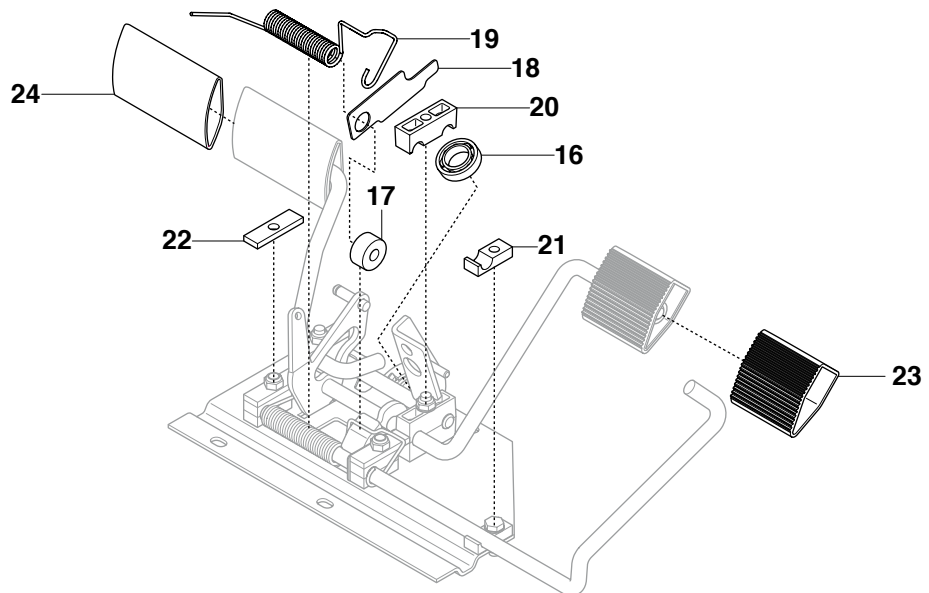

M R13C, R16C
CONTROLS

Position	Article	Quantity	Notes	Kit
1	544 30 15-01	1		
2	544 30 17-01	1		
3	506 88 91-01	1		
4	725 23 64-61	2		

544R2001-G

N R13C, R16C
PEDALS

PEDALS

Page N R13C, R16C PEDALS				
Position	Article	Quantity	Notes	Kit
1	544 12 60-01	1		
2	535 47 37-01	1		
3	506 57 01-04	4		
4	544 40 31-01	1		
5	725 23 64-61	2		
6	506 94 63-01	1		
7	506 99 27-01	1		
8	735 31 09-20	1		
9	506 53 56-03	1		
10	574 41 11-01	1		
11	506 55 73-01	2		
12	732 21 14-01	2		
13	731 23 14-01	2		
14	522 43 08-01	1		
15	725 23 64-61	1		
16	738 21 02-04	1		1
17	535 48 02-01	1		1
18	535 48 06-01	1		1
19	535 48 07-01	1		1
20	535 48 08-01	4		1
21	535 48 09-01	1		1
22	535 48 10-01	1		1
23	535 47 88-01	1		1
24	535 47 88-02	1		1