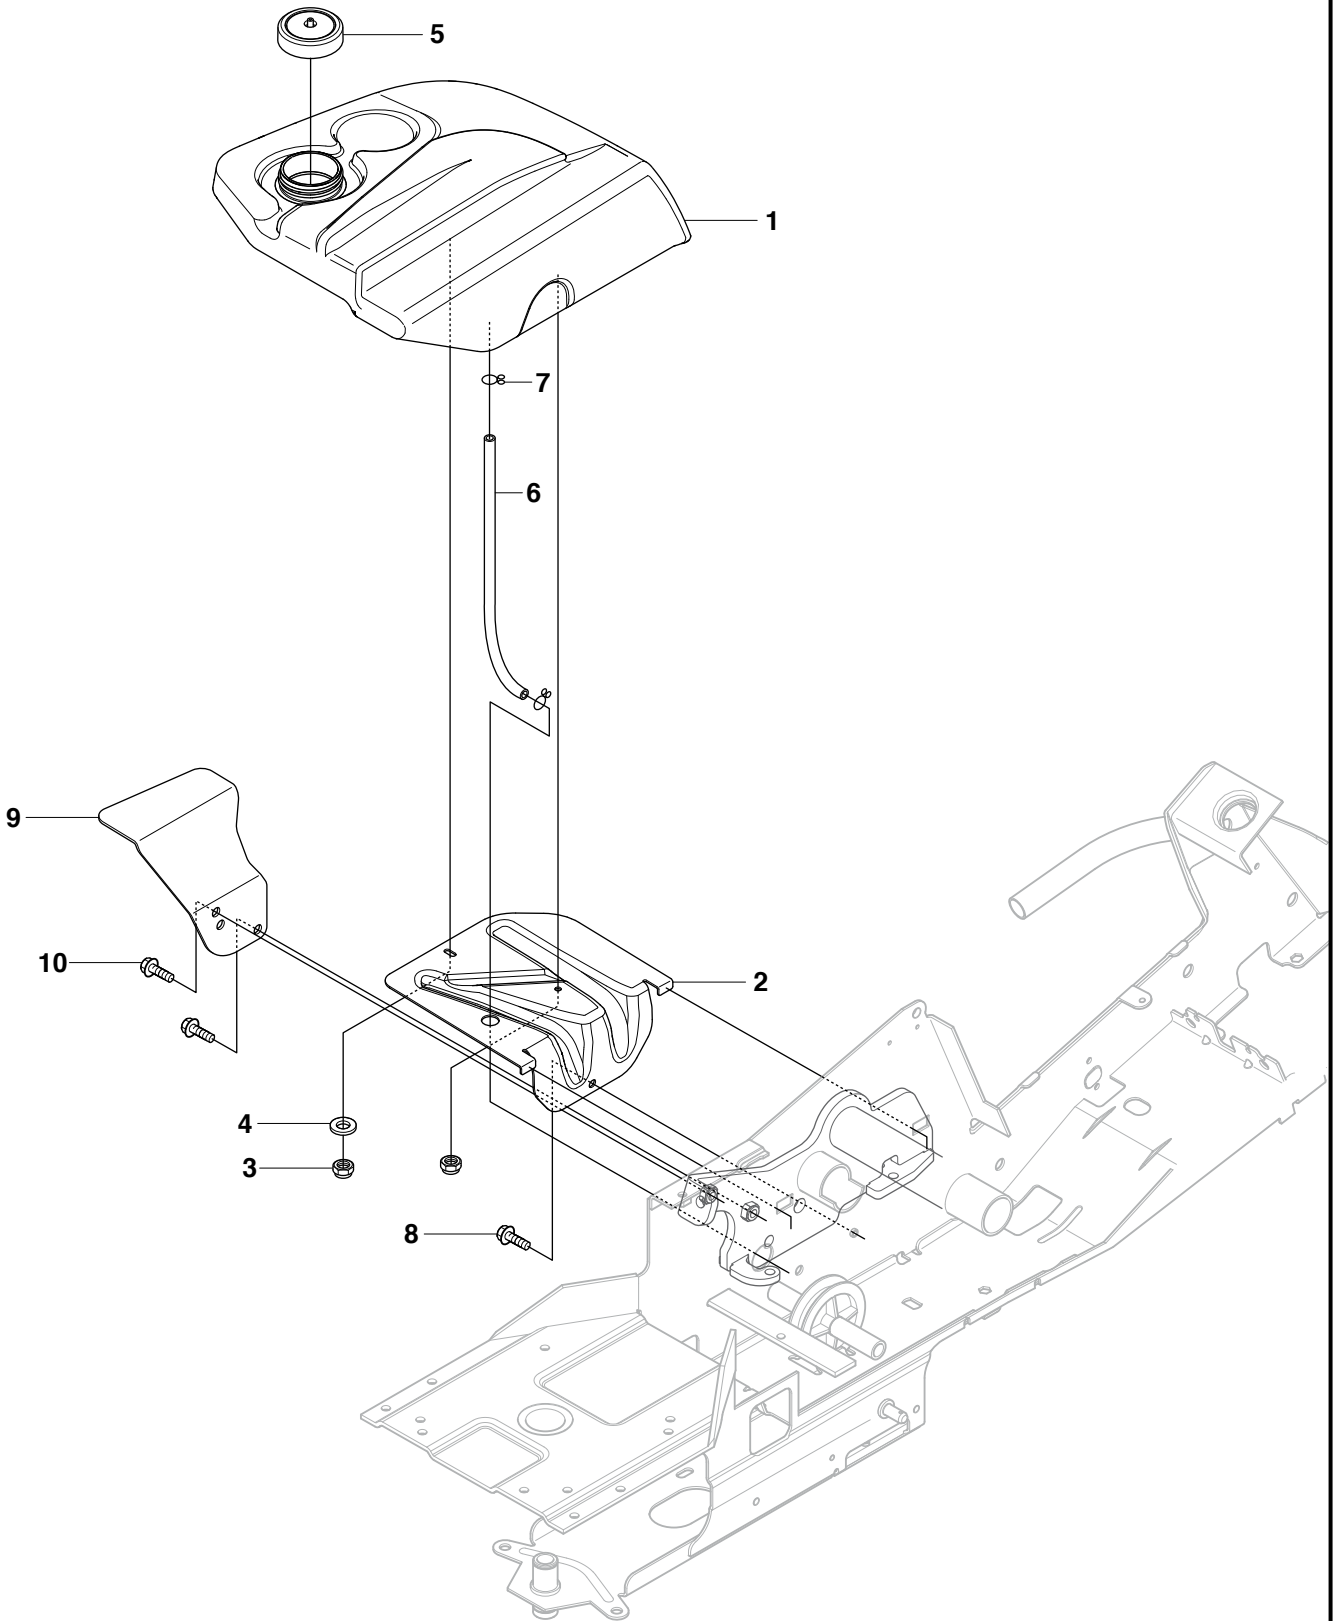

B R13C, R16C
FUEL SYSTEM

Page B R13C, R16C FUEL SYSTEM

Position	Article	Quantity	Notes	Kit
1	535 50 13-01	1		
2	544 32 93-01	1		
3	732 21 16-01	2		
4	734 11 56-01	1		
5	506 67 33-01	1		
6	504 80 00-07	1		
7	535 46 97-01	2		
8	725 23 64-61	1		
9	501 02 03-01	1		
10	725 24 93-71	2		

544R2501-J