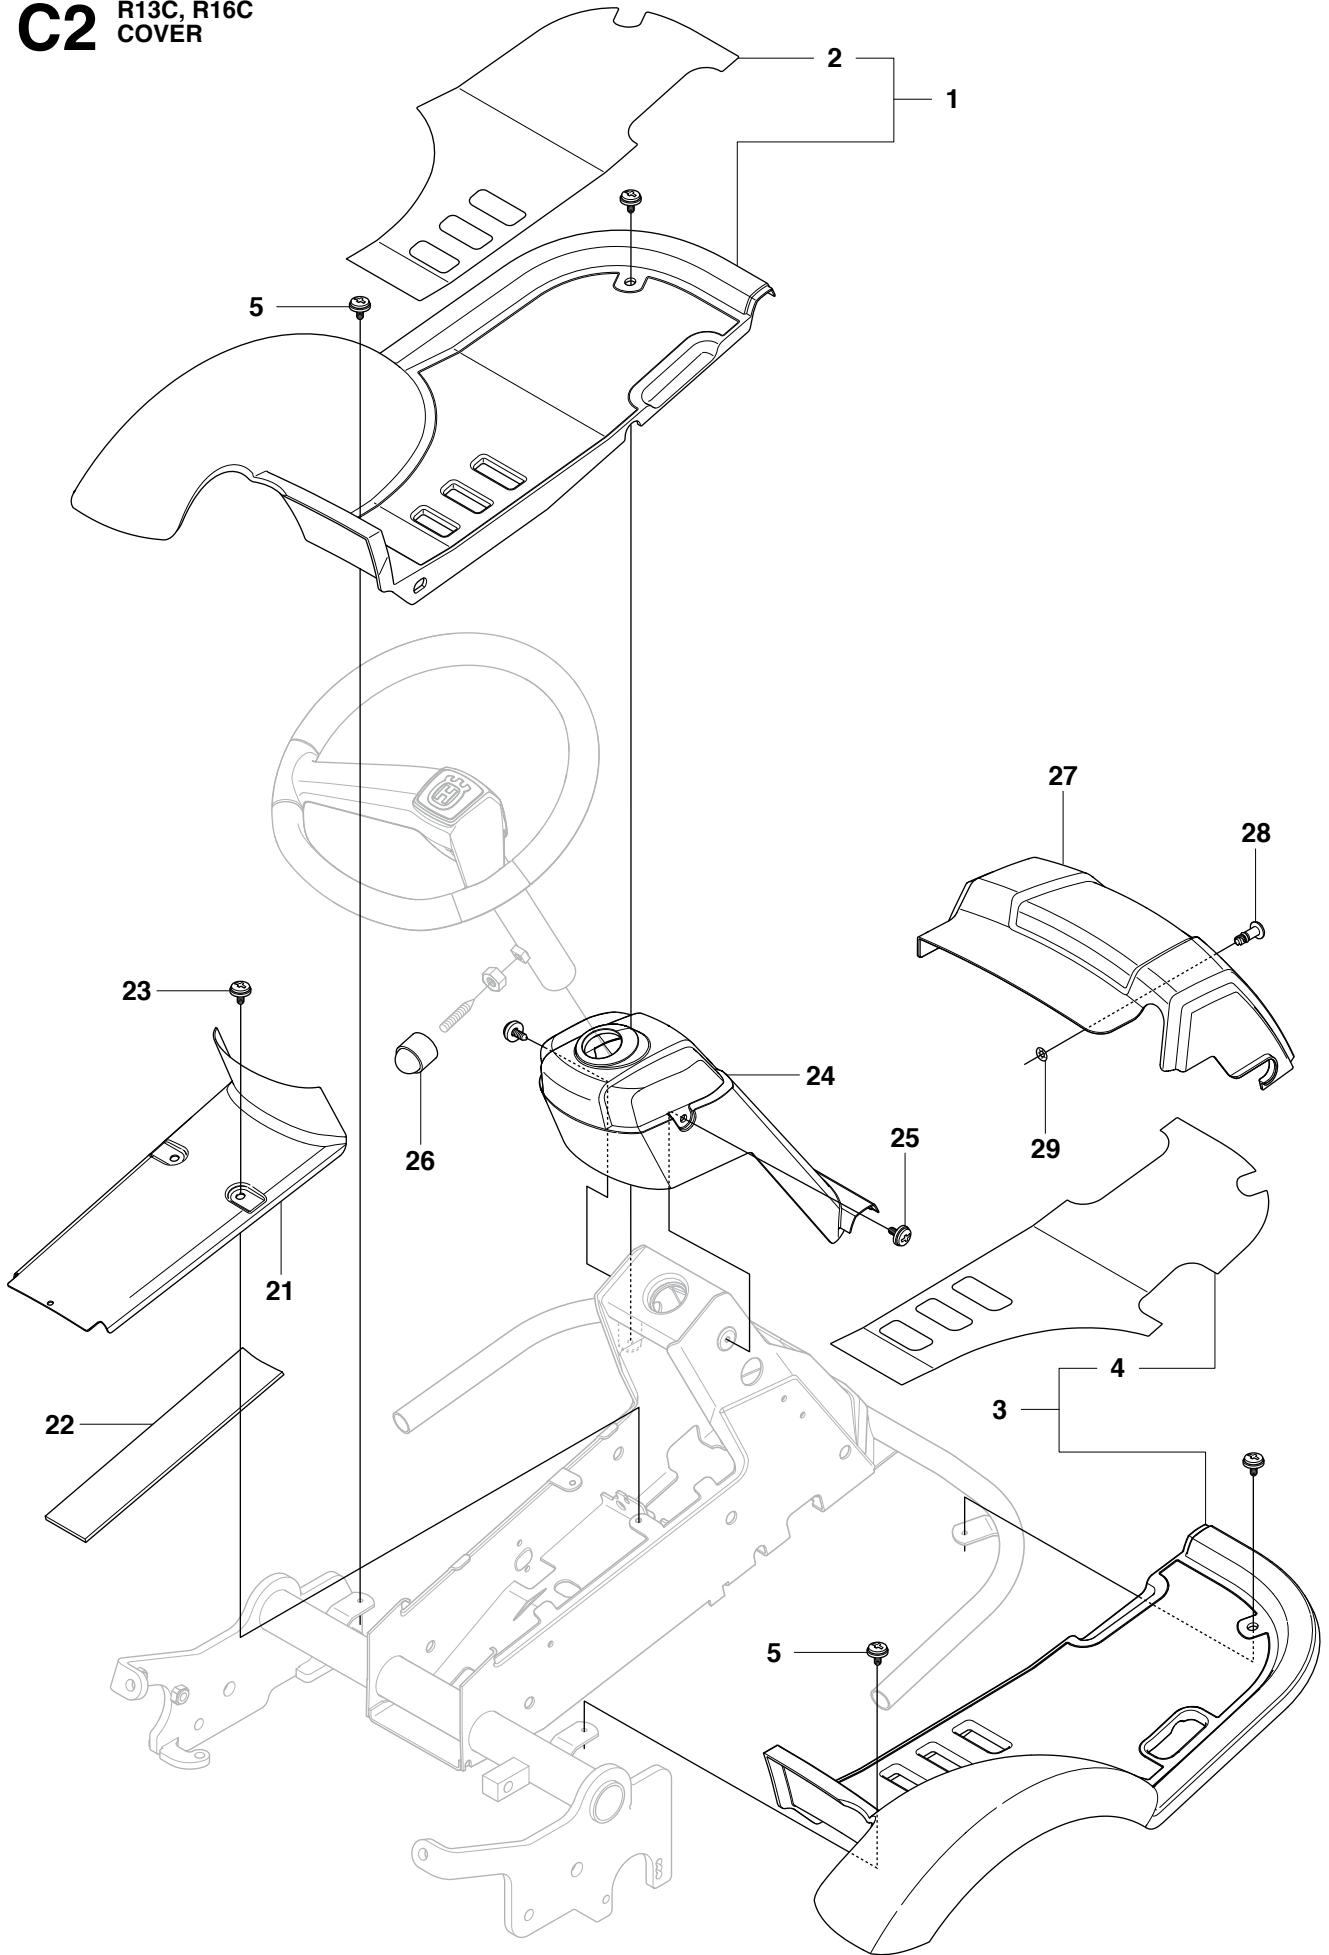

Rider 13C

Rider 16C

Spare parts
Ersatzteile
Pièces détachées
Reserve onderdelen
Repuestos
Reservdelar

A R13C, R16C
SEAT

Position	Article	Quantity	Notes	Kit
1	544 32 85-03	1		
2	506 91 53-01	1		
3	734 11 74-41	1		
4	725 24 93-71	1		
5	544 43 33-01	1		
6	506 56 55-01	2		
7	506 56 53-01	2		
8	734 11 64-41	2		
9	506 55 63-01	2		
11	506 59 74-01	1		

544R2501-J

C1 R13C, R16C
COVER

C2 R13C, R16C
COVER

C3 R13C, R16C
COVER

Page C R13C, R16C COVER				
Position	Article	Quantity	Notes	Kit
1	544 89 59-01	1		
2	544 24 84-01	1		1
3	544 89 59-03	1		
4	544 24 84-03	1		3
5	544 40 05-01	4		
6	544 24 76-02	1		
7	544 24 77-01	1		6
8	544 24 77-02	1		6
9	722 79 54-02	6		6
10	503 89 47-03	1		
13	535 50 25-01	1		
14	544 40 05-01	1		
15	544 33 21-03	1		
16	544 33 22-02	1		
17	535 42 91-01	1		
18	544 40 05-01	4		
19	574 85 61-01	1		
20	544 40 05-01	2		
21	544 23 92-01	1		
22	544 42 75-01	1		
23	544 40 05-01	2		
24	544 32 65-01	1		
25	544 40 05-01	2		
26	544 43 32-01	1		
27	544 37 42-01	1		
28	525 39 06-01	1		
29	506 96 36-01	1		