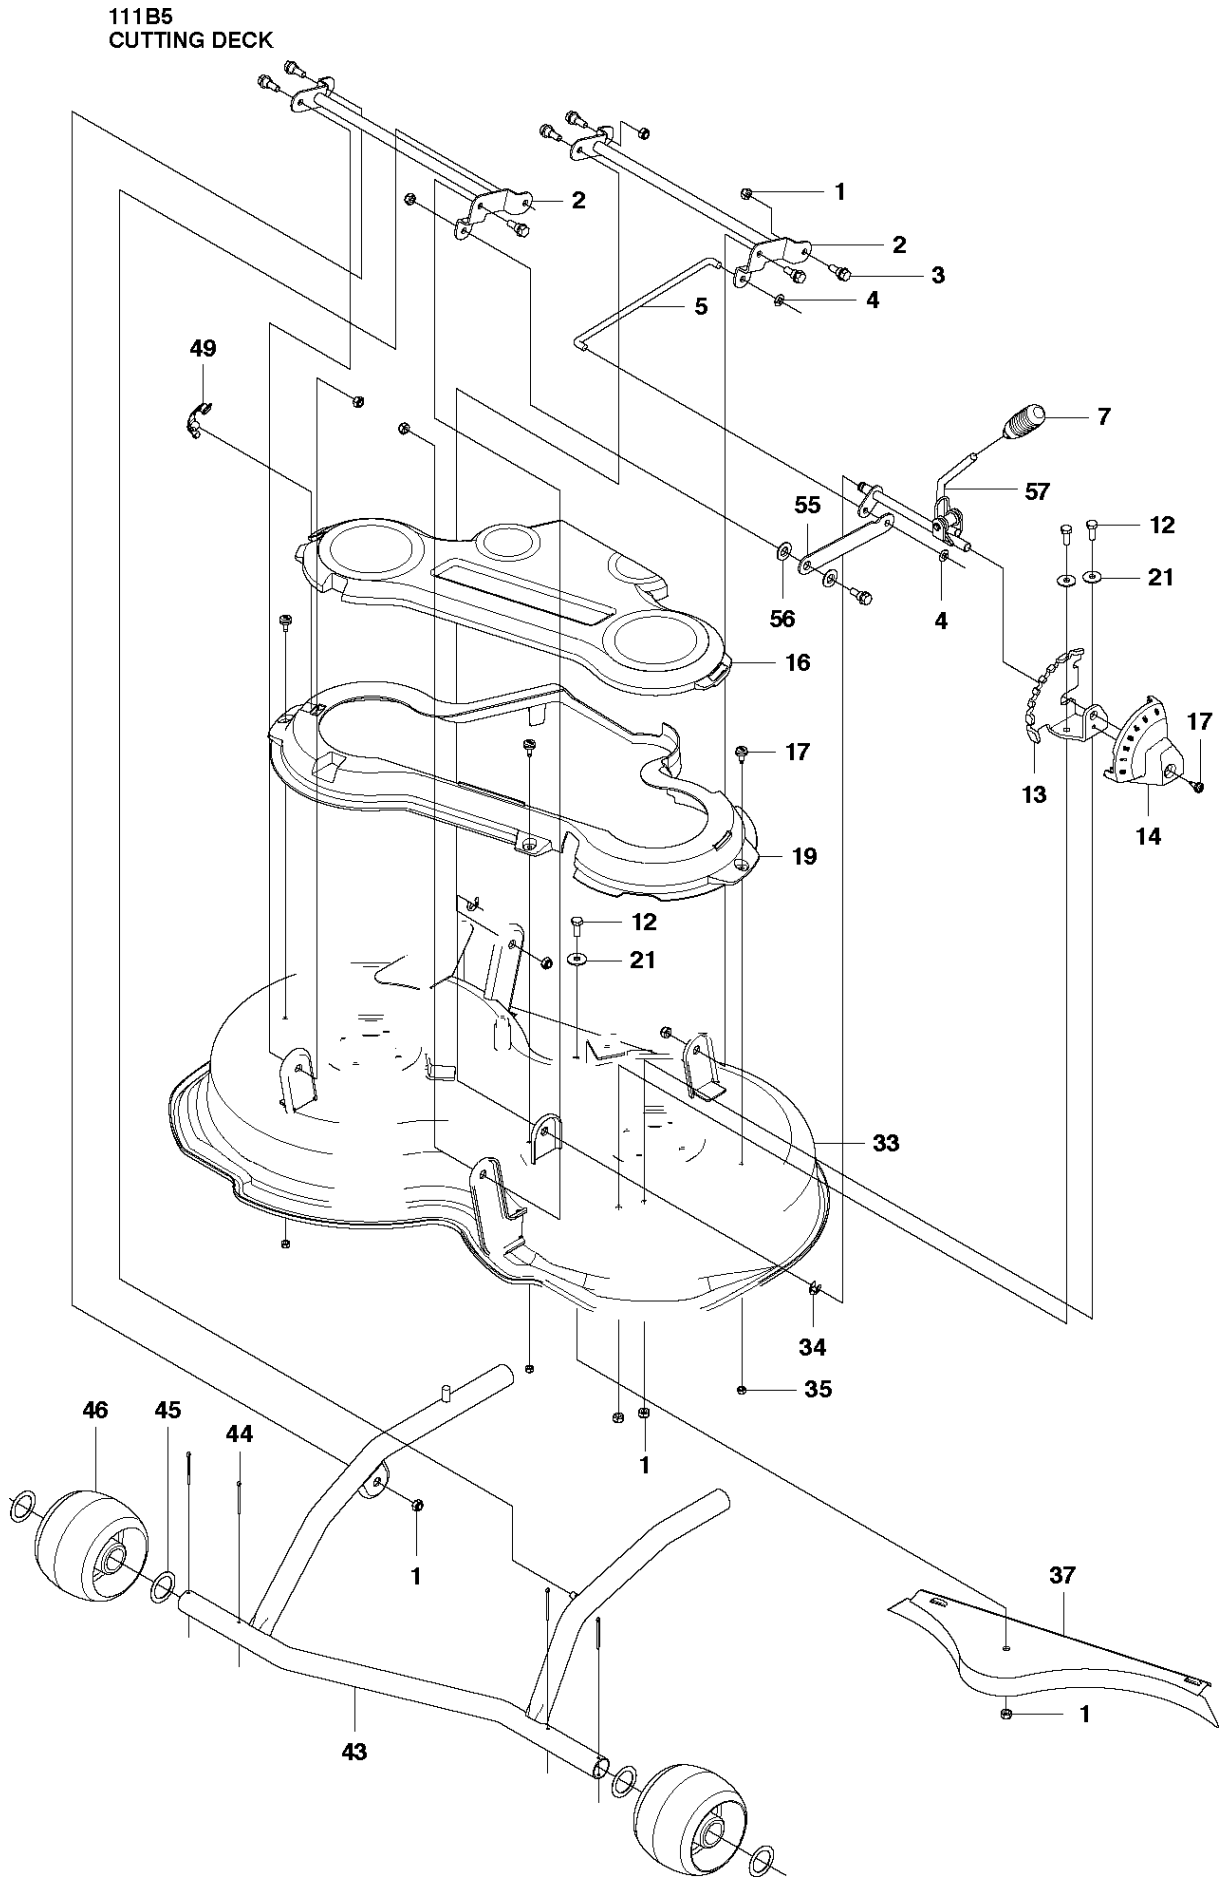

SPARE PARTS LIST

RIDERS

RIDER 111 B5, 965996785, 2010-07

CHASSIS / FRAME

RIDER 111 B5, 965996785, 2010-07

Ref	Part No	Description	Remark	QTY KIT
1	522 41 61-01	FRAME		1
2	725 24 59-61	SCREW EHHFT		3
3	535 47 08-01	WHEEL AXLE		2
4	506 98 61-01	GLIDLAGER		2
5	522 42 52-01	STOP SLEEVE		1
6	522 42 53-01	SPACER		1
7	522 42 46-01	SHAFT		1
8	522 42 47-01	SWING AXLE		1
9	522 42 45-01	SLEEVE		1
10	574 36 85-01	BEARING		2
11	506 57 01-04	SCREW EHHFM		5
12	522 42 31-01	FRAME		1
13	734 11 74-41	WASHER		1
14	525 35 23-01	COUNTERWEIGHT		1

ELECTRICAL

RIDER 111 B5, 965996785, 2010-07

Ref	Part No	Description	Remark	QTY	KIT
1	574 26 97-01	WIRING		1	
3	574 26 98-01	CABLE		1	
4	574 26 96-01	WIRING		1	
5	574 26 95-01	WIRING		1	
7	510 13 85-01	BATTERY		1	
8	522 62 21-01	SCREW EHHM		2	
10	522 62 43-01	NUT		2	
11	544 43 98-01	RELAY		1	
13	725 23 64-61	SCREW EHHFT		1	
14	725 24 60-51	SCREW EHHM		1	
16	506 90 99-02	SPACING TUBE		1	
17	506 90 97-01	SPRING WASHER		1	
18	544 44 12-01	SPRING		1	
19	506 90 96-01	SWITCH		1	
20	544 44 07-01	RIVET		2	
21	574 31 61-01	SWITCH		1	
22	544 41 57-01	BRACKET		1	
23	544 44 07-01	RIVET		2	
24	574 31 61-01	SWITCH		1	
25	544 44 24-01	IGNITION KEY		1	28
26	544 44 23-01	NUT		1	28
28	544 44 21-01	IGNITION SWITCH		1	
29	722 79 54-02	RIVET		1	
30	575 26 99-01	CABLE CLAMP		1	
31	506 89 98-01	NUT		3	

111B5
ENGINE

ENGINE

RIDER 111 B5, 965996785, 2010-07

Ref	Part No	Description	Remark	QTY KIT
1	732 21 18-01	LOCK NUT		5
2	725 24 57-51	SCREW		4
3	735 21 64-00	LOCKWASHER		1
4	575 79 52-01	GASKET		1
5	722 79 26-09	RIVET		4
6	522 60 34-01	EXHAUST PIPE ASSY		1
7	506 57 01-04	SCREW EHHFM		1
8	574 37 18-01	ENGINE		1
9	734 11 64-01	WASHER		3
10	734 11 64-41	WASHER		1