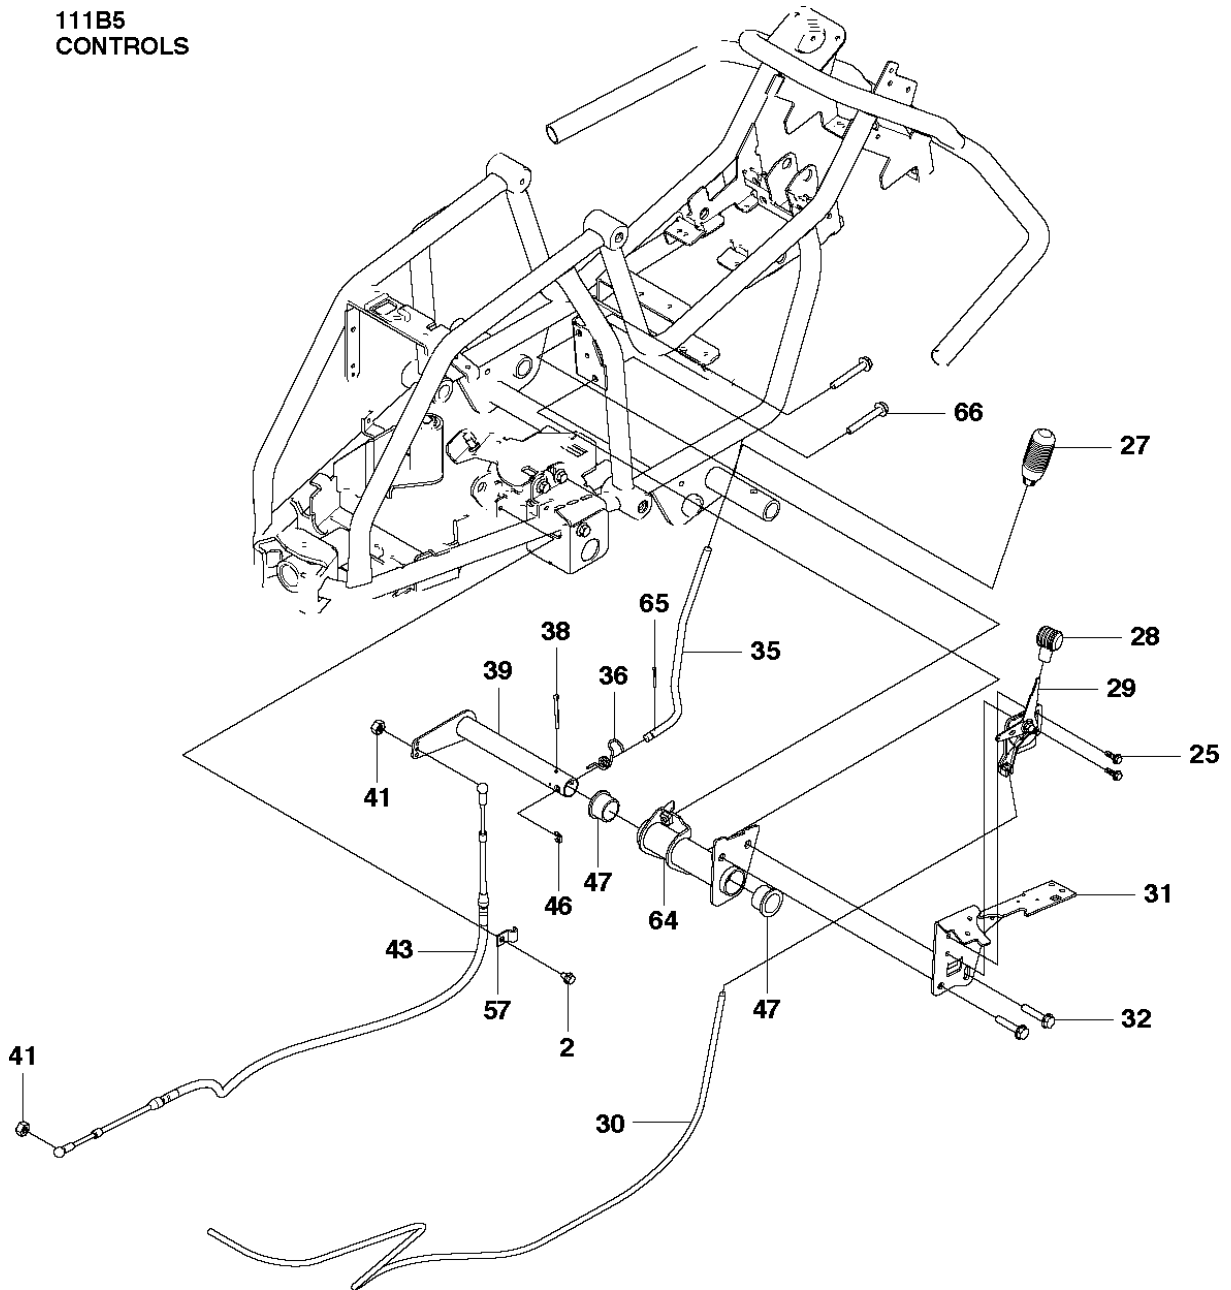

Ref	Part No	Description	Remark	QTY KIT
1	506 90 56-01	OFFSET PULLEY		2
2	725 23 64-61	SCREW EHHFT		8
3	574 31 58-01	BRACKET		1
4	721 68 02-51	SPRING COTTER		1
5	735 31 18-20	E-CLIP		2
6	525 40 45-01	SHAFT		1
7	525 40 44-01	SHAFT		1
8	721 61 83-01	SPLIT PIN		1
9	734 11 64-01	WASHER		4
10	506 55 46-11	CHAIN		1
11	506 55 47-01	LINKAGE		1
12	522 56 02-01	LEVER ASSY		1
13	721 61 87-01	SPLIT PIN		1
14	506 90 53-01	PEN		1
15	721 12 59-30	GROOVED PIN		1
16	506 59 74-01	SCREW EHHFM		1
17	732 21 20-51	NUT		1
18	731 23 18-01	HEXAGON NUT		1
19	725 25 00-51	SCREW EHHM		1
20	522 56 01-01	ROD		1
21	732 21 18-01	LOCK NUT		1
22	525 49 13-01	JOINT		1
23	525 40 47-01	BRACKET		1
24	506 55 65-01	BEARING		1
25	506 57 01-03	SCREW EHHFM		10
26	522 50 83-01	LEVER		1
27	506 54 20-01	HANDLE		2

111B5
CONTROLS

CONTROLS

RIDER 111 B5, 965996785, 2010-07

Ref	Part No	Description	Remark	QTY KIT
2	725 23 64-61	SCREW EHHFT		8
25	506 57 01-03	SCREW EHHFM		10
33	523 34 60-02	LOCKING LEVER		1
34	506 91 62-01	BLIND RIVET NUT		4
37	574 40 66-01	PEDAL PLATE ASSY		1
40	735 31 09-20	E-CLIP		1
42	574 40 76-02	WIRE		1
48	525 29 22-01	BRACKET		1
49	721 61 52-01	SPLIT PIN		2
56	525 31 46-01	BRACKET		1
57	506 56 65-01	CLIP		2
59	575 35 52-01	SPRING		1
62	506 95 25-02	WIRE ASSY		1
63	506 53 56-03	DRAW SPRING		1

111B5
CONTROLS

CONTROLS

RIDER 111 B5, 965996785, 2010-07

Ref	Part No	Description	Remark	QTY KIT
2	725 23 64-61	SCREW EHHFT		8
25	506 57 01-03	SCREW EHHFM		10
27	506 54 20-01	HANDLE		2
28	506 88 91-01	KNOB		1
29	522 50 59-01	THROTTLE CONTROL		1
30	544 30 17-04	WIRE		1
31	575 24 03-01	SHEET		1
32	506 57 01-04	SCREW EHHFM		2
35	525 31 65-01	ROD		1
36	574 37 78-01	SPRING		1
38	721 62 01-01	SPLIT PIN		1
39	574 37 77-01	GEARSHIFT LEVER		1
41	732 21 14-01	LOCK NUT		2
43	574 41 11-04	CONTROL CABLE		1
46	735 31 12-20	E-CLIP		1
47	506 55 65-01	BEARING		2
57	506 56 65-01	CLIP		2
64	574 36 97-01	BRACKET		1
65	721 61 52-01	SPLIT PIN		1
66	725 24 60-71	SCREW EHHM		1