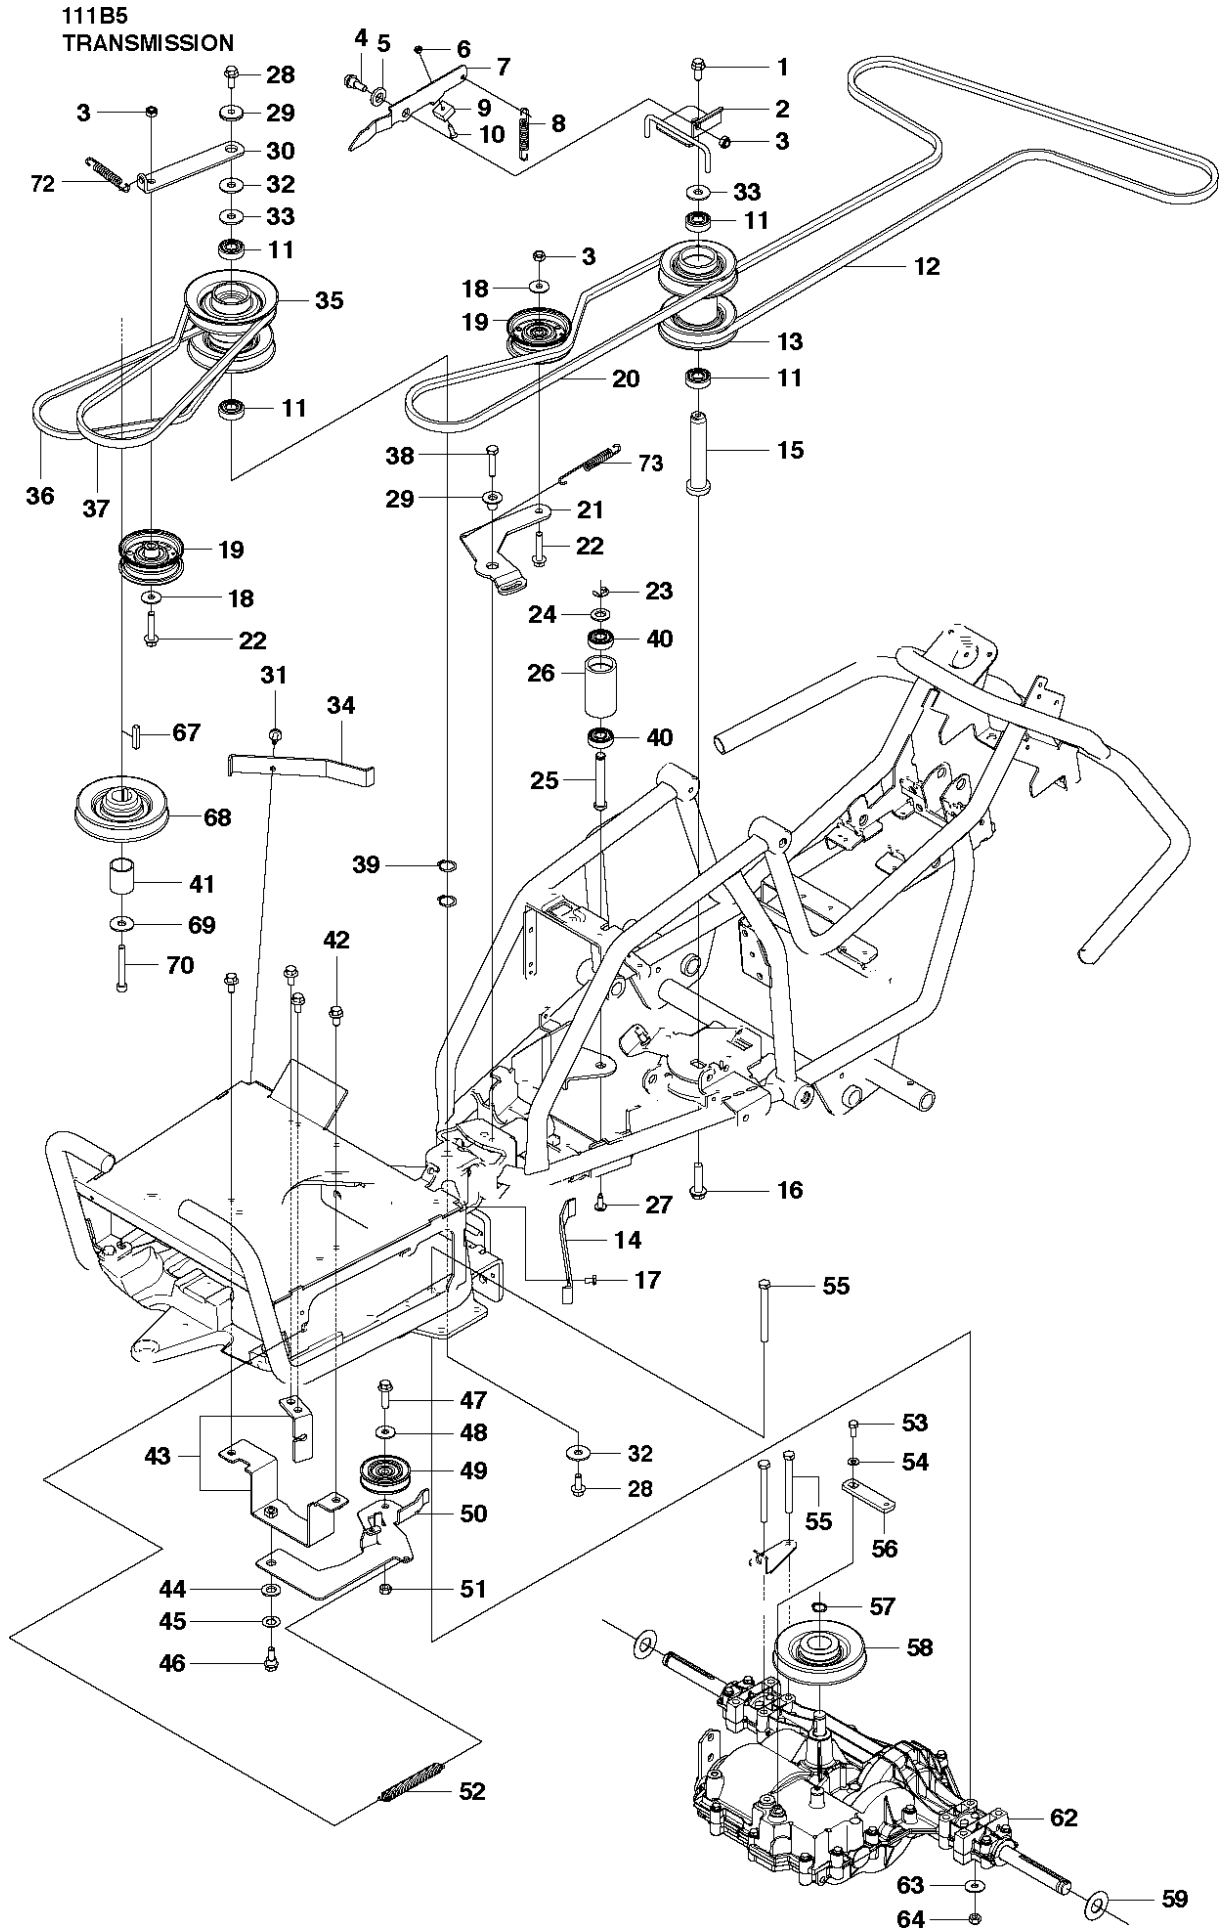

TRANSMISSION

RIDER 111 B5, 965996785, 2010-07

Ref	Part No	Description	Remark	QTY KIT
1	506 57 01-03	SCREW EHHFM		1
2	575 43 02-01	BRACKET		1
3	732 21 18-01	LOCK NUT		4
4	506 59 74-01	SCREW EHHFM		2
5	575 53 87-01	WASHER		1
6	732 21 14-01	LOCK NUT		1
7	575 43 03-01	ARM		1
8	575 92 89-01	SPRING		1
9	506 83 36-01	BRAKE LINING		1
10	723 53 31-51	SCREW SLCSFM		1
11	738 21 04-04	BALL BEARING		4
12	506 77 58-01	BELT		1
13	574 25 95-01	PULLEY		1
14	575 58 00-01	SHEET		1
15	574 25 98-01	SHAFT		1
16	506 67 54-02	SCREW EHHFM		1
17	725 23 64-61	SCREW EHHFT		1
18	734 11 64-41	WASHER		3
19	539 91 90-78	PULLEY		3
20	575 22 55-01	BELT		1
21	522 60 29-01	BELT TENSIONER		1
22	725 24 59-51	SCREW EHHM		3
23	735 31 15-20	E-CLIP		1
24	734 11 78-01	WASHER		1
25	525 40 37-01	SHAFT		1
26	525 40 36-01	PULLEY		1
27	544 40 05-01	SCREW		1
28	506 57 01-05	SCREW EHHFM		2
29	574 87 41-01	WASHER		2
30	522 83 16-01	BRACKET		1
31	544 40 05-01	SCREW		2
32	734 11 74-41	WASHER		2
33	506 50 48-05	WASHER		2
34	575 58 03-01	SHEET		1
35	525 60 45-01	PULLEY		1
36	575 22 58-01	BELT		1
37	575 22 56-01	BELT		1
38	506 57 01-05	SCREW EHHFM		1
39	735 31 22-00	CIRCLIP		2
40	738 22 01-19	BALL BEARING		2
41	574 41 20-01	TUBE		1
42	506 57 01-04	SCREW EHHFM		6
43	575 54 56-01	BRACKET		1
44	734 11 78-01	WASHER		1
45	506 83 94-01	SPRING WASHER		1
46	506 59 74-01	SCREW EHHFM		1
47	725 24 55-51	SCREW		1
48	734 11 64-41	WASHER		1
49	506 79 34-01	BELT TENS WHEEL ASSY		1
50	575 55 81-01	BELT TENSIONER		1
51	732 21 18-01	LOCK NUT		1
52	506 98 86-01	SPRING		1
53	506 55 78-01	U6S-UNF1/4"X28 L=16		1
54	734 11 56-01	WASHER		1
55	725 24 66-51	SCREW		4
56	525 32 05-01	BRACKET		1
57	735 31 18-00	CIRCLIP		1
58	525 32 06-01	PULLEY		1
59	506 50 48-05	WASHER		1
62	506 95 55-01	GEAR CASE MST 205		1
63	734 11 64-01	WASHER		4
64	731 23 18-01	HEXAGON NUT		4
66	506 83 43-01	SPRING		1
67	506 55 59-02	WEDGE		1