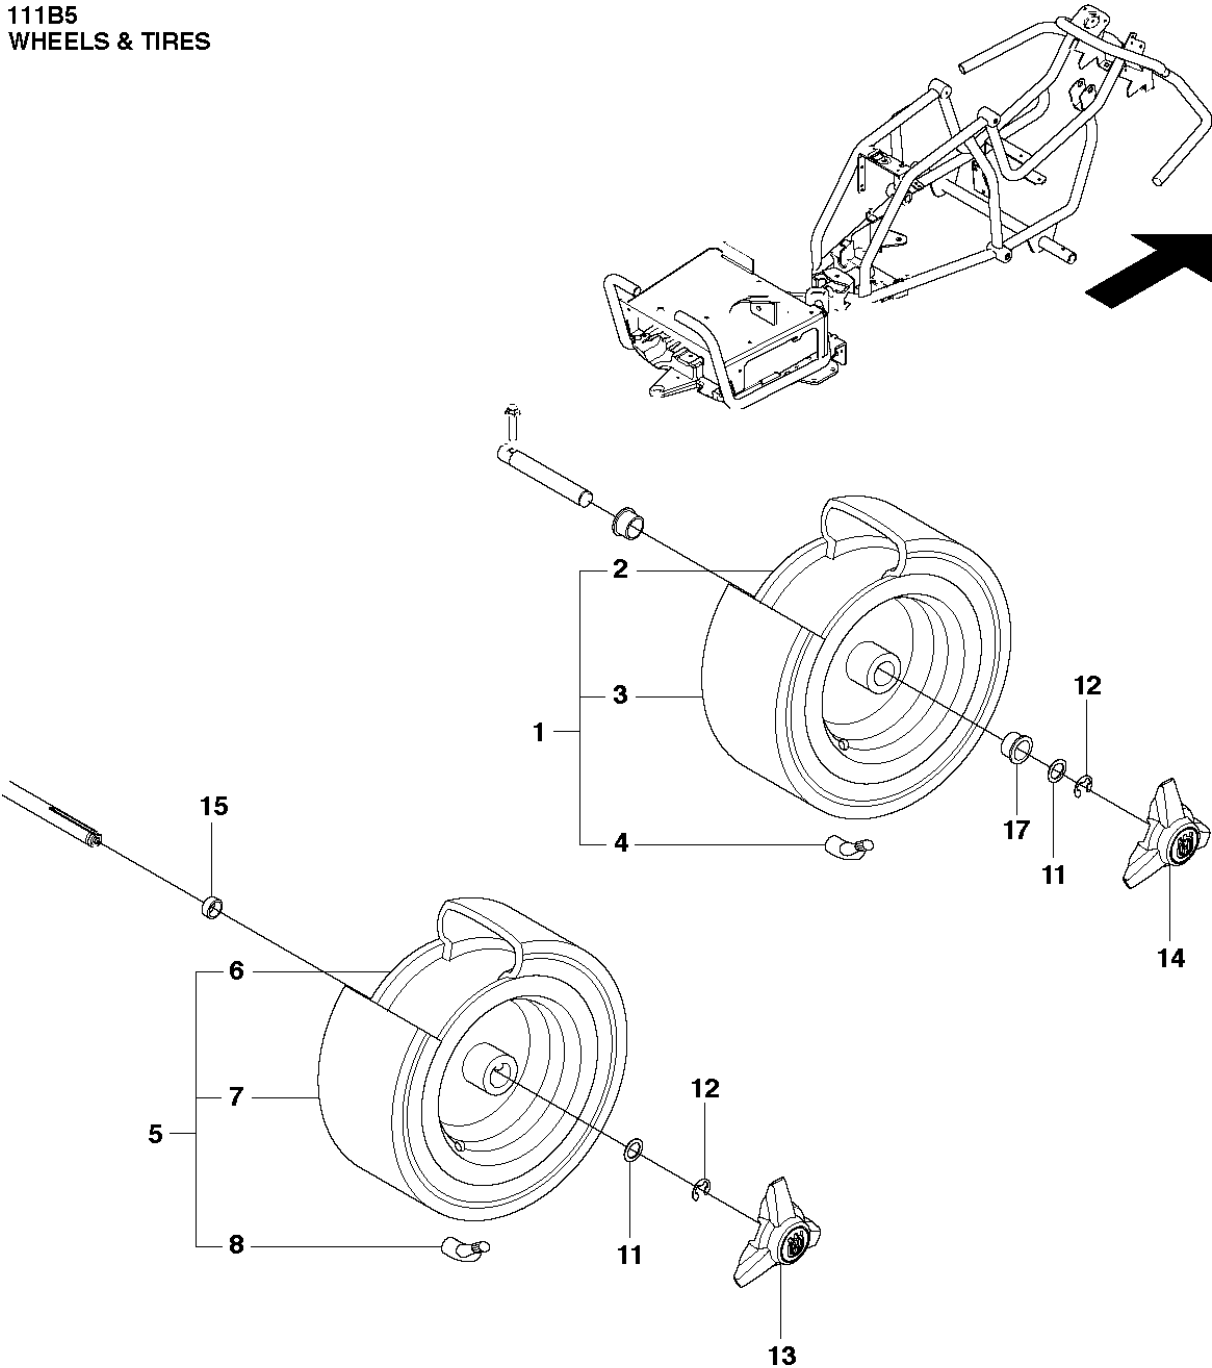

111B5
WHEELS & TIRES

WHEELS & TIRES

RIDER 111 B5, 965996785, 2010-07

Ref	Part No	Description	Remark	QTY KIT
1	525 58 47-01	WHEEL		2
2	573 98 16-01	RIM		1
3	573 98 14-01	TYRE		1
4	523 03 47-01	VALVE		1
5	525 58 49-01	WHEEL		2
6	573 98 15-01	RIM		1
7	573 98 14-01	TYRE		1
8	523 03 47-01	VALVE		1
11	506 50 48-03	WASHER		2
12	506 89 90-01	E-CLIP		4
13	544 35 35-01	HUB CAP		2
14	544 35 35-03	HUB CAP		2
15	506 59 62-01	SPACING SLEEVE		1